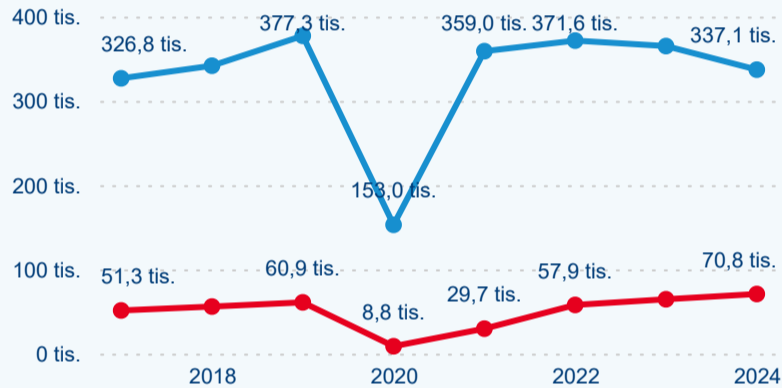

Top 10 zdrojových zemí

Průměrná doba pobytu top 10 zdrojových zemí.

Hromadná ubytovací zařízení dle krajů

153 028

Počet příjezdů v HUZ

-3,29 %

Meziroční změna počtu příjezdů 2024/2023

407 916

Počet nocí strávených v HUZ

-5,07 %

Meziroční změna v počtu přenocování 2024/2023

3,67

Průměrná doba pobytu (dny)

Počet příjezdů

Počet přenocování

Průměrná doba pobytu (dny)

Domácí a příjezdový CR

Sezonální srovnání

Poměr DCR a PCR

Top 10 zdrojových zemí

Průměrná doba pobytu top 10 zdrojových zemí.

Hromadná ubytovací zařízení dle krajů

403 650

Počet příjezdů v HUZ