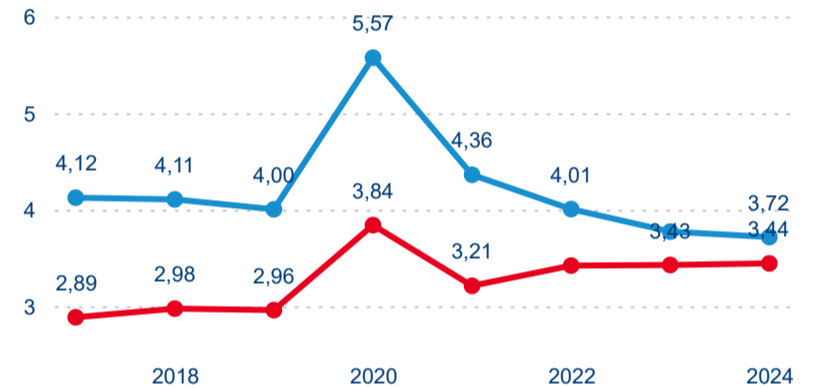

Top 10 zdrojových zemí

Průměrná doba pobytu top 10 zdrojových zemí.

Hromadná ubytovací zařízení dle krajů

153 028

Počet příjezdů v HUZ

-3,29 %

Meziroční změna počtu příjezdů 2024/2023

407 916

Počet nocí strávených v HUZ

-5,07 %

Meziroční změna v počtu přenocování 2024/2023

3,67

Průměrná doba pobytu (dny)

Počet příjezdů

Počet přenocování

Průměrná doba pobytu (dny)

Domácí a příjezdový CR

Sezonální srovnání

Poměr DCR a PCR

Top 10 zdrojových zemí

Průměrná doba pobytu top 10 zdrojových zemí.

Hromadná ubytovací zařízení dle krajů

403 650

Počet příjezdů v HUZ