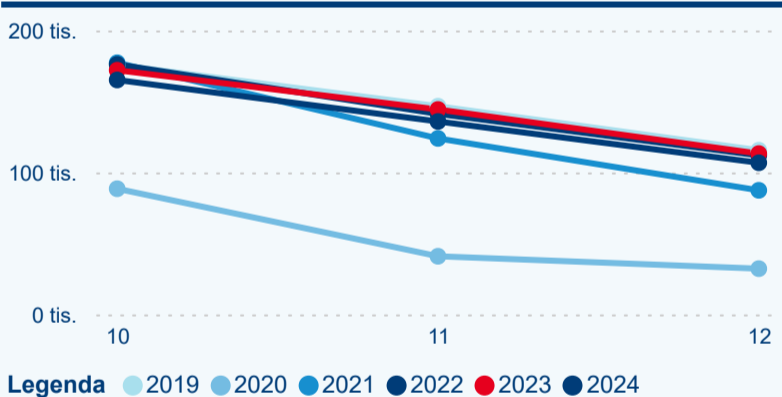

Top 10 zdrojových zemí

Průměrná doba pobytu top 10 zdrojových zemí.

Hromadná ubytovací zařízení dle krajů

153 028

Počet příjezdů v HUZ

-3,29 %

Meziroční změna počtu příjezdů 2024/2023

407 916

Počet nocí strávených v HUZ

-5,07 %

Meziroční změna v počtu přenocování 2024/2023

3,67

Průměrná doba pobytu (dny)

Počet příjezdů

Počet přenocování

Průměrná doba pobytu (dny)

Domácí a příjezdový CR

Sezonální srovnání

Poměr DCR a PCR

Top 10 zdrojových zemí

Průměrná doba pobytu top 10 zdrojových zemí.

Hromadná ubytovací zařízení dle krajů

403 650

Počet příjezdů v HUZ