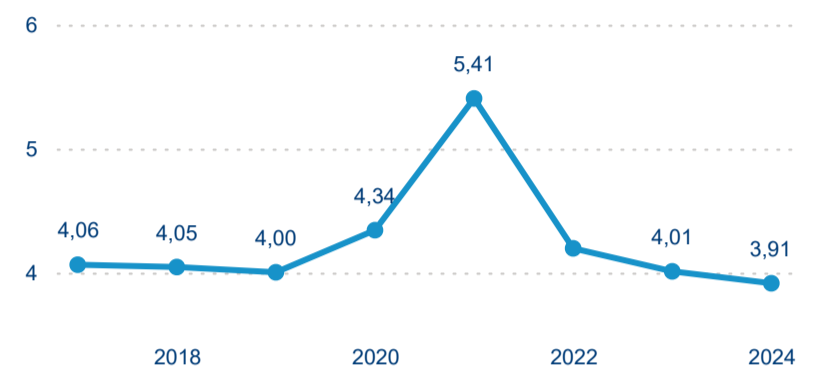

Legenda ● 2019 ● 2020 ● 2021 ● 2022 ● 2023 ● 2024

Poměr DCR a PCR

Legenda ● Domácí cestovní ruch ● Příjezdový cestovní ruch

Legenda ● Domácí cestovní ruch ● Příjezdový cestovní ruch

Legenda ● Domácí cestovní ruch ● Příjezdový cestovní ruch

Top 10 zdrojových zemí

Průměrná doba pobytu top 10 zdrojových zemí.

Hromadná ubytovací zařízení dle krajů

346 406

Počet příjezdů v HUZ

-1,36 %

Meziroční změna počtu příjezdů 2024/2023

1 009 750

Počet nocí strávených v HUZ

-4,51 %

Meziroční změna v počtu přenocování 2024/2023

3,91

Průměrná doba pobytu (dny)

Počet příjezdů

Počet přenocování

Průměrná doba pobytu (dny)

Domácí a příjezdový CR

Sezonální srovnání

Poměr DCR a PCR

Top 10 zdrojových zemí

Průměrná doba pobytu top 10 zdrojových zemí.

Hromadná ubytovací zařízení dle krajů

275 323

Počet příjezdů v HUZ