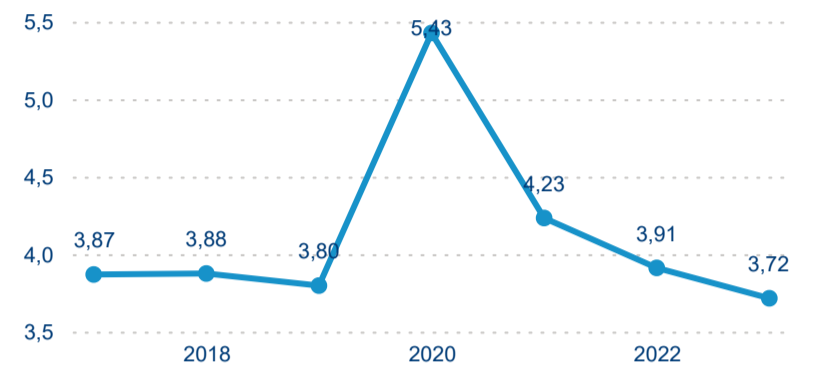

Top 10 zdrojových zemí

Průměrná doba pobytu top 10 zdrojových zemí.

Hromadná ubytovací zařízení dle krajů

153 028

Počet příjezdů v HUZ

-3,29 %

Meziroční změna počtu příjezdů 2024/2023

407 916

Počet nocí strávených v HUZ

-5,07 %

Meziroční změna v počtu přenocování 2024/2023

3,67

Průměrná doba pobytu (dny)

Počet příjezdů

Počet přenocování

Průměrná doba pobytu (dny)

Domácí a příjezdový CR

Sezonální srovnání

Poměr DCR a PCR

Top 10 zdrojových zemí

Průměrná doba pobytu top 10 zdrojových zemí.

Hromadná ubytovací zařízení dle krajů

403 650

Počet příjezdů v HUZ