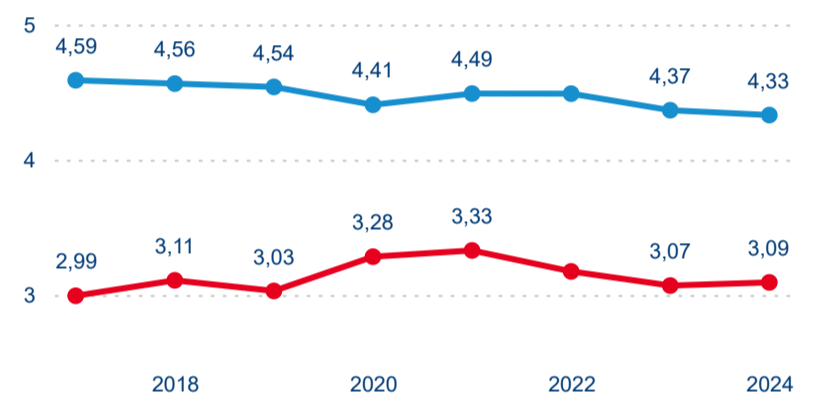

Počet příjezdů

Počet přenocování

Průměrná doba pobytu (dny)

Domácí a příjezdový CR

Sezonální srovnání

Poměr DCR a PCR

Top 10 zdrojových zemí

Hromadná ubytovací zařízení dle krajů