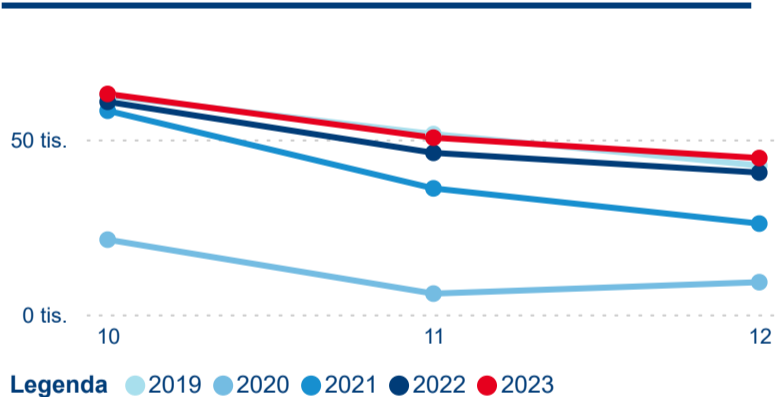

Top 10 zdrojových zemí

Průměrná doba pobytu top 10 zdrojových zemí.

Hromadná ubytovací zařízení dle krajů

153 028

Počet příjezdů v HUZ

-3,29 %

Meziroční změna počtu příjezdů 2024/2023

407 916

Počet nocí strávených v HUZ

-5,07 %

Meziroční změna v počtu přenocování 2024/2023

3,67

Průměrná doba pobytu (dny)

Počet příjezdů

Počet přenocování

Průměrná doba pobytu (dny)

Domácí a příjezdový CR

Sezonální srovnání

Poměr DCR a PCR

Top 10 zdrojových zemí

Průměrná doba pobytu top 10 zdrojových zemí.

Hromadná ubytovací zařízení dle krajů

403 650

Počet příjezdů v HUZ