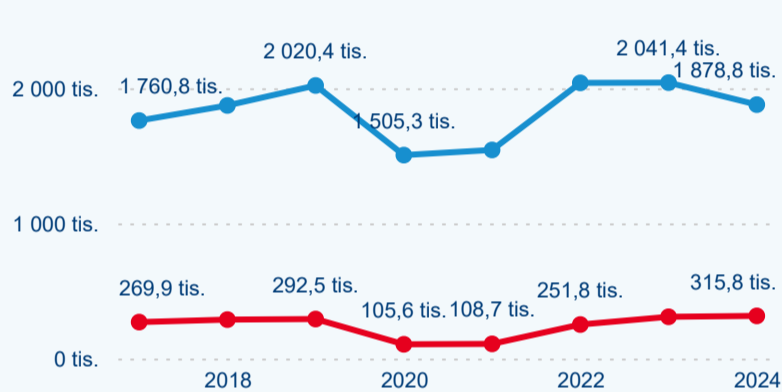

Domácí a příjezdový CR