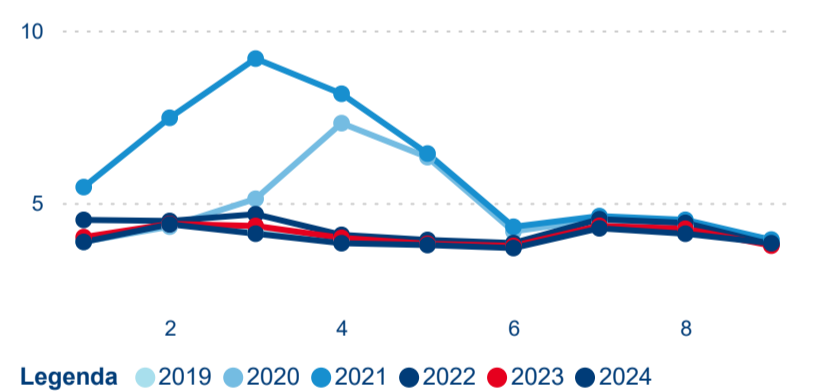

Počet příjezdů

Počet přenocování

Průměrná doba pobytu (dny)

Domácí a příjezdový CR

Sezonální srovnání

Poměr DCR a PCR

Top 10 zdrojových zemí

Hromadná ubytovací zařízení dle krajů

3,99

Průměrná doba pobytu (dny)

Počet příjezdů

Počet přenocování

Průměrná doba pobytu (dny)

Domácí a příjezdový CR

Sezonální srovnání

Poměr DCR a PCR

Top 10 zdrojových zemí

Průměrná doba pobytu top 10 zdrojových zemí.

Hromadná ubytovací zařízení dle krajů

153 028

Počet příjezdů v HUZ

-3,29 %

Meziroční změna počtu příjezdů 2024/2023

407 916