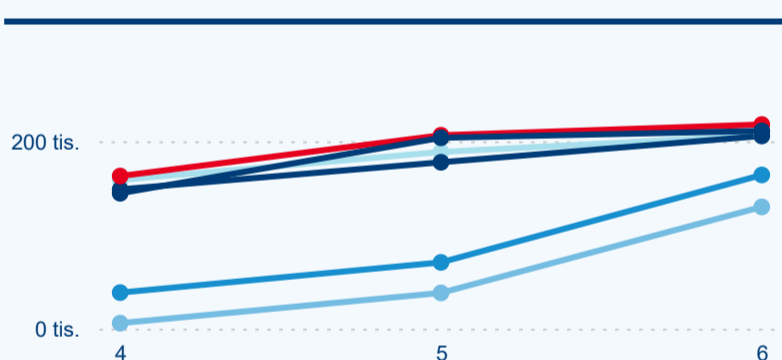

Průměrná doba pobytu (dny)

Domácí a příjezdový CR

Legenda ● DCR ● PCR

Legenda ● DCR ● PCR

Legenda ● DCR ● PCR

Sezonální srovnání

Legenda ● 2019 ● 2020 ● 2021 ● 2022 ● 2023 ● 2024

Legenda ● 2019 ● 2020 ● 2021 ● 2022 ● 2023 ● 2024

Legenda ● 2019 ● 2020 ● 2021 ● 2022 ● 2023 ● 2024

Poměr DCR a PCR

Legenda ● Domácí cestovní ruch ● Příjezdový cestovní ruch

Legenda ● Domácí cestovní ruch ● Příjezdový cestovní ruch

Legenda ● Domácí cestovní ruch ● Příjezdový cestovní ruch