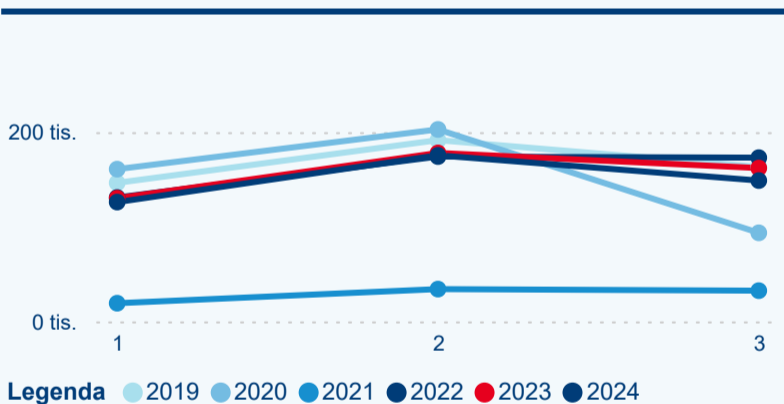

Hromadná ubytovací zařízení dle krajů

143 748

Počet příjezdů v HUZ

-0,41 %

Meziroční změna počtu příjezdů 2024/2023

450 516

Počet nocí strávených v HUZ

-4,21 %

Meziroční změna v počtu přenocování 2024/2023

4,13

Průměrná doba pobytu (dny)

Počet příjezdů

Počet přenocování

Průměrná doba pobytu (dny)

Domácí a příjezdový CR

Sezonální srovnání

Poměr DCR a PCR

Top 10 zdrojových zemí

Průměrná doba pobytu top 10 zdrojových zemí.

Hromadná ubytovací zařízení dle krajů

202 658

Počet příjezdů v HUZ

-2,02 %

Meziroční změna počtu příjezdů 2024/2023