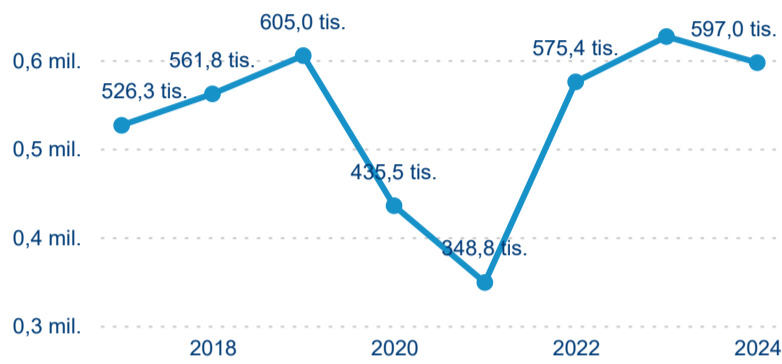

Počet příjezdů

Počet přenocování

Průměrná doba pobytu (dny)

Domácí a příjezdový CR

Sezonální srovnání

Poměr DCR a PCR

Top 10 zdrojových zemí

Hromadná ubytovací zařízení dle krajů

597 028

Počet příjezdů v HUZ

-4,71 %

Meziroční změna počtu příjezdů 2024/2023

1 786 701

Počet nocí strávených v HUZ

-6,98 %

Meziroční změna v počtu přenocování 2024/2023

3,99

Průměrná doba pobytu (dny)

Počet příjezdů

Počet přenocování

Průměrná doba pobytu (dny)

Domácí a příjezdový CR

Sezonální srovnání

Poměr DCR a PCR