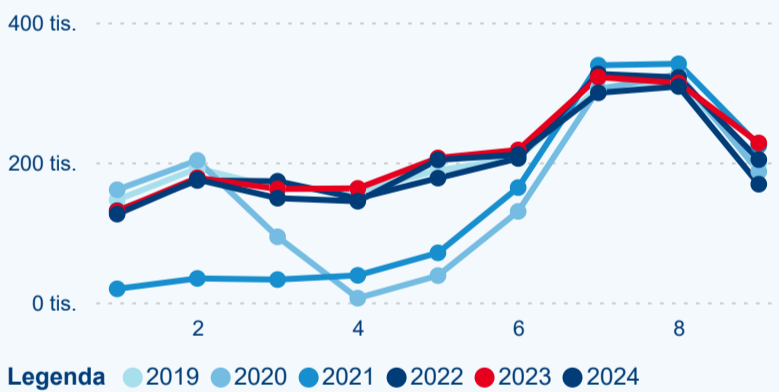

Počet příjezdů

Počet přenocování

Průměrná doba pobytu (dny)

Domácí a příjezdový CR

Sezonální srovnání

Poměr DCR a PCR

Top 10 zdrojových zemí

Hromadná ubytovací zařízení dle krajů

3,99

Průměrná doba pobytu (dny)

Počet příjezdů

Počet přenocování

Průměrná doba pobytu (dny)

Domácí a příjezdový CR

Sezonální srovnání

Poměr DCR a PCR

Top 10 zdrojových zemí

Průměrná doba pobytu top 10 zdrojových zemí.

Hromadná ubytovací zařízení dle krajů

153 028

Počet příjezdů v HUZ

-3,29 %

Meziroční změna počtu příjezdů 2024/2023

407 916