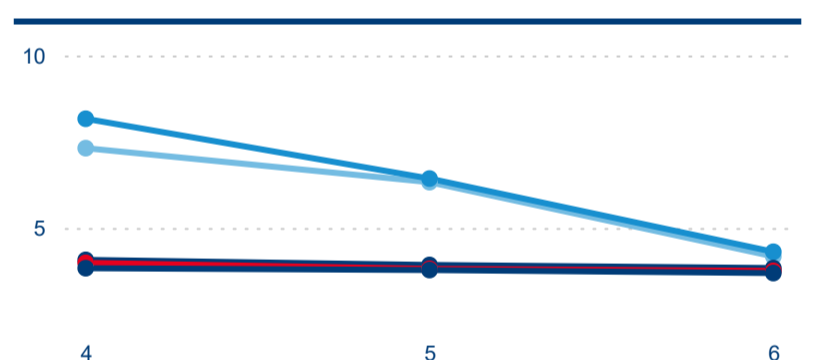

Průměrná doba pobytu (dny)

Domácí a příjezdový CR

Legenda ● DCR ● PCR

Legenda ● DCR ● PCR

Legenda ● DCR ● PCR

Sezonální srovnání

Legenda ● 2019 ● 2020 ● 2021 ● 2022 ● 2023 ● 2024

Legenda ● 2019 ● 2020 ● 2021 ● 2022 ● 2023 ● 2024

Legenda ● 2019 ● 2020 ● 2021 ● 2022 ● 2023 ● 2024

Poměr DCR a PCR

Legenda ● Domácí cestovní ruch ● Příjezdový cestovní ruch

Legenda ● Domácí cestovní ruch ● Příjezdový cestovní ruch

Legenda ● Domácí cestovní ruch ● Příjezdový cestovní ruch