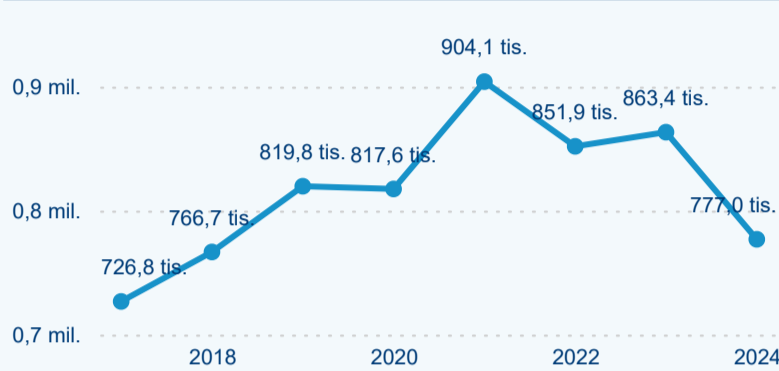

Domácí a příjezdový CR

Sezonální srovnání

Poměr DCR a PCR

Top 10 zdrojových zemí

Průměrná doba pobytu top 10 zdrojových zemí.

Hromadná ubytovací zařízení dle krajů

275 323

Počet příjezdů v HUZ

-8,97 %

Meziroční změna počtu příjezdů 2024/2023

863 359

Počet nocí strávených v HUZ

-10,01 %

Meziroční změna v počtu přenocování 2024/2023

4,14

Průměrná doba pobytu (dny)

Počet příjezdů

Počet přenocování

Průměrná doba pobytu (dny)

Domácí a příjezdový CR

Sezonální srovnání

Poměr DCR a PCR

Top 10 zdrojových zemí

Hromadná ubytovací zařízení dle krajů