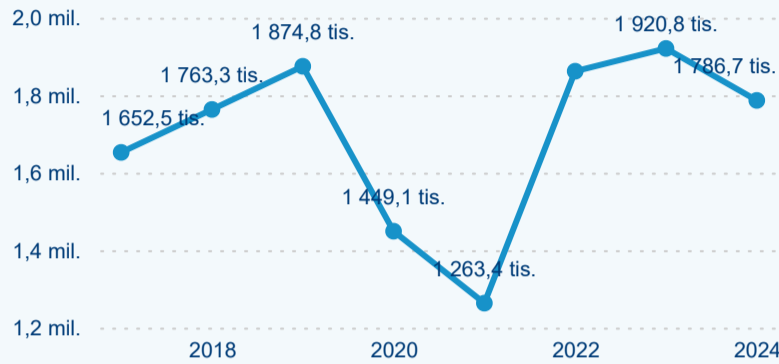

Počet příjezdů

Počet přenocování

Průměrná doba pobytu (dny)

Domácí a příjezdový CR

Sezonální srovnání

Poměr DCR a PCR

Top 10 zdrojových zemí

Hromadná ubytovací zařízení dle krajů

597 028

Počet příjezdů v HUZ

-4,71 %

Meziroční změna počtu příjezdů 2024/2023

1 786 701

Počet nocí strávených v HUZ

-6,98 %

Meziroční změna v počtu přenocování 2024/2023

3,99

Průměrná doba pobytu (dny)

Počet příjezdů

Počet přenocování

Průměrná doba pobytu (dny)

Domácí a příjezdový CR

Sezonální srovnání

Poměr DCR a PCR