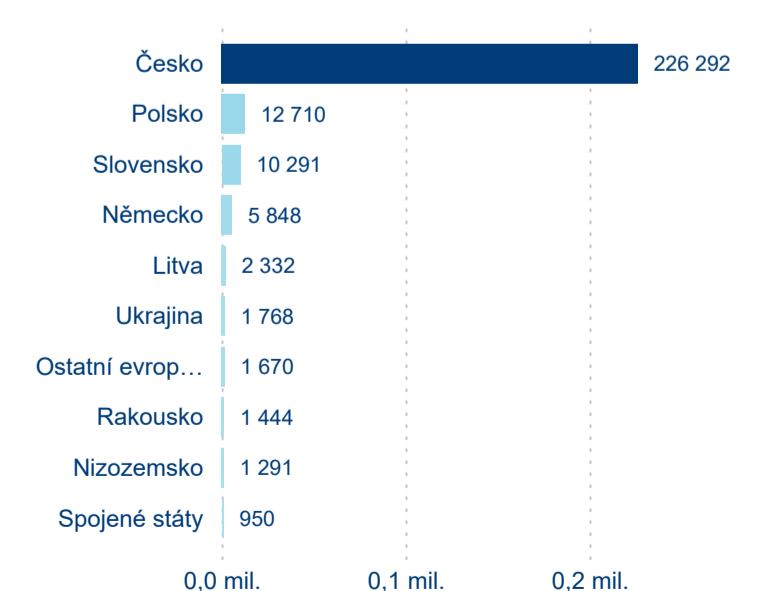

Počet příjezdů

Počet přenocování

Průměrná doba pobytu (dny)

Domácí a příjezdový CR

Sezonální srovnání

Poměr DCR a PCR

Top 10 zdrojových zemí

Hromadná ubytovací zařízení dle krajů