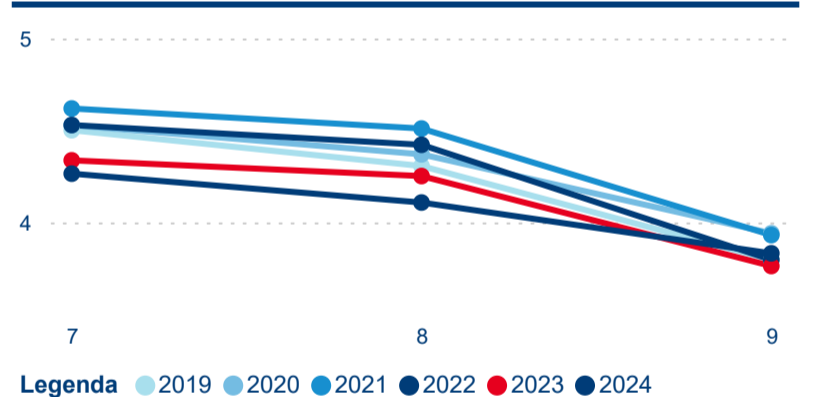

-8,97 %

Meziroční změna počtu příjezdů 2024/2023

863 359

Počet nocí strávených v HUZ

-10,01 %

Meziroční změna v počtu přenocování 2024/2023

4,14

Průměrná doba pobytu (dny)

Počet příjezdů

Počet přenocování

Průměrná doba pobytu (dny)

Domácí a příjezdový CR

Sezonální srovnání

Poměr DCR a PCR

Top 10 zdrojových zemí

Hromadná ubytovací zařízení dle krajů