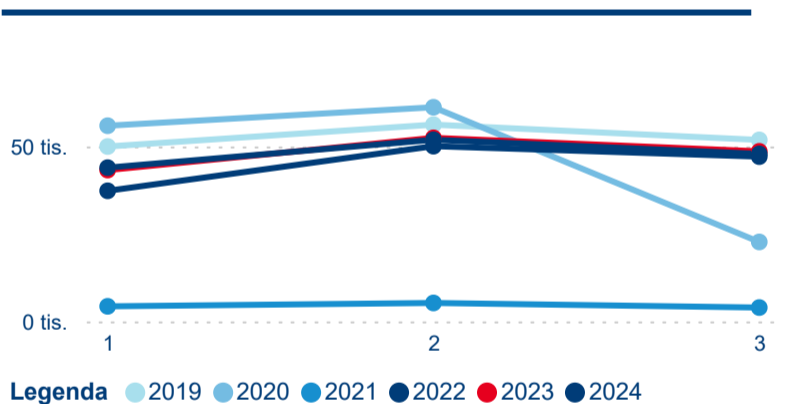

Hromadná ubytovací zařízení dle krajů

143 748

Počet příjezdů v HUZ

-0,41 %

Meziroční změna počtu příjezdů 2024/2023

450 516

Počet nocí strávených v HUZ

-4,21 %

Meziroční změna v počtu přenocování 2024/2023

4,13

Průměrná doba pobytu (dny)

Počet příjezdů

Počet přenocování

Průměrná doba pobytu (dny)

Domácí a příjezdový CR

Sezonální srovnání

Poměr DCR a PCR

Top 10 zdrojových zemí

Průměrná doba pobytu top 10 zdrojových zemí.

Hromadná ubytovací zařízení dle krajů

202 658

Počet příjezdů v HUZ

-2,02 %

Meziroční změna počtu příjezdů 2024/2023