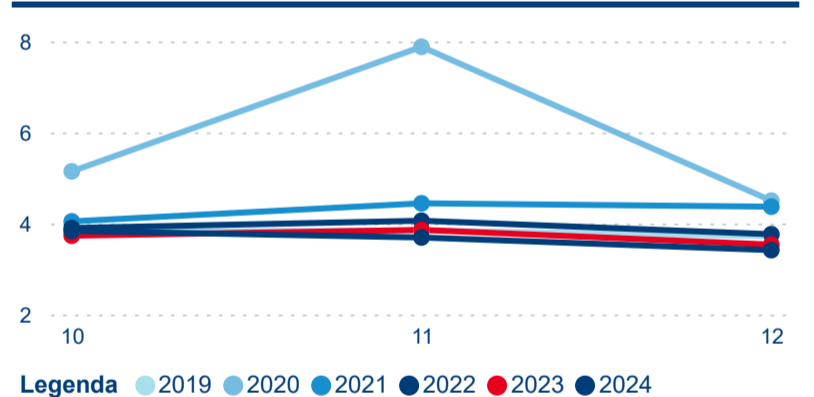

Top 10 zdrojových zemí

Průměrná doba pobytu top 10 zdrojových zemí.

Hromadná ubytovací zařízení dle krajů

153 028

Počet příjezdů v HUZ

-3,29 %

Meziroční změna počtu příjezdů 2024/2023

407 916

Počet nocí strávených v HUZ

-5,07 %

Meziroční změna v počtu přenocování 2024/2023

3,67

Průměrná doba pobytu (dny)

Počet příjezdů

Počet přenocování

Průměrná doba pobytu (dny)

Domácí a příjezdový CR

Sezonální srovnání

Poměr DCR a PCR

Top 10 zdrojových zemí

Průměrná doba pobytu top 10 zdrojových zemí.

Hromadná ubytovací zařízení dle krajů

403 650

Počet příjezdů v HUZ