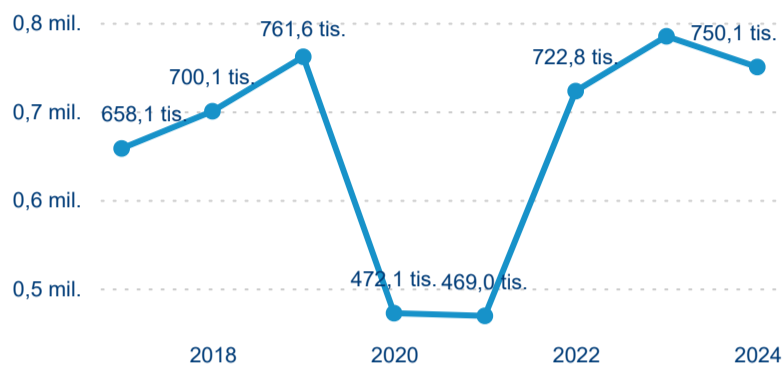

Hromadná ubytovací zařízení dle krajů

750 056

Počet příjezdů v HUZ

-4,42 %

Meziroční změna počtu příjezdů 2024/2023

2 194 617

Počet nocí strávených v HUZ

-6,63 %

Meziroční změna v počtu přenocování 2024/2023

3,93

Průměrná doba pobytu (dny)

Počet příjezdů