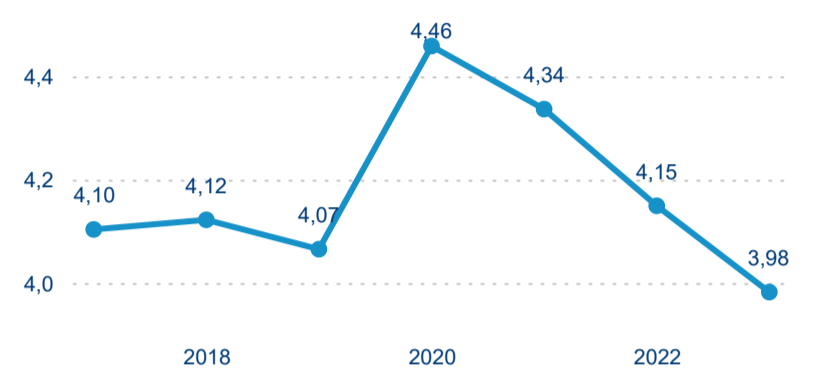

Domácí a příjezdový CR

Sezonální srovnání

Poměr DCR a PCR

Top 10 zdrojových zemí

Průměrná doba pobytu top 10 zdrojových zemí.

Hromadná ubytovací zařízení dle krajů

403 650

Počet příjezdů v HUZ

-6,90 %

Meziroční změna počtu příjezdů 2024/2023

1 184 867

Počet nocí strávených v HUZ

-8,37 %

Meziroční změna v počtu přenocování 2024/2023

3,94

Průměrná doba pobytu (dny)

Počet příjezdů

Počet přenocování

Průměrná doba pobytu (dny)

Domácí a příjezdový CR

Legenda ● DCR ● PCR

Legenda ● DCR ● PCR

Legenda ● DCR ● PCR

Sezonální srovnání

Legenda ● 2019 ● 2020 ● 2021 ● 2022 ● 2023 ● 2024

Legenda ● 2019 ● 2020 ● 2021 ● 2022 ● 2023 ● 2024

Legenda ● 2019 ● 2020 ● 2021 ● 2022 ● 2023 ● 2024

Poměr DCR a PCR

Legenda ● Domácí cestovní ruch ● Příjezdový cestovní ruch