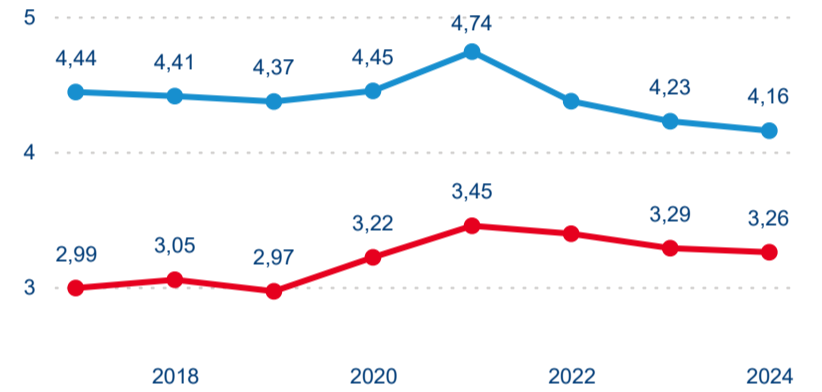

Počet příjezdů

Počet přenocování

Průměrná doba pobytu (dny)

Domácí a příjezdový CR

Sezonální srovnání

Poměr DCR a PCR

Top 10 zdrojových zemí

Hromadná ubytovací zařízení dle krajů

3,99

Průměrná doba pobytu (dny)

Počet příjezdů

Počet přenocování

Průměrná doba pobytu (dny)

Domácí a příjezdový CR

Sezonální srovnání

Poměr DCR a PCR

Top 10 zdrojových zemí

Průměrná doba pobytu top 10 zdrojových zemí.

Hromadná ubytovací zařízení dle krajů

153 028

Počet příjezdů v HUZ

-3,29 %

Meziroční změna počtu příjezdů 2024/2023

407 916