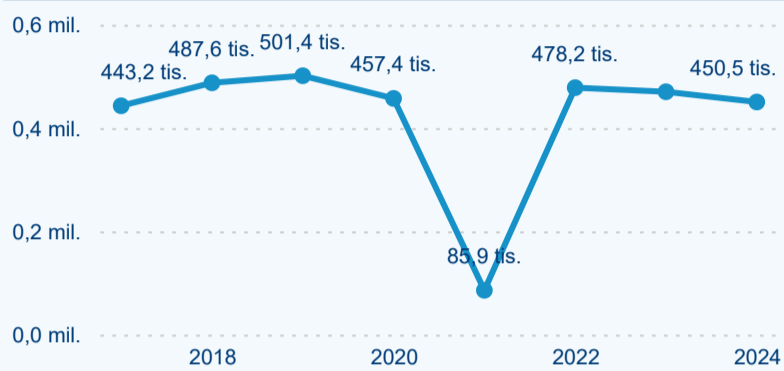

Meziroční změna v počtu přenocování 2024/2023

4,13

Průměrná doba pobytu (dny)

Počet příjezdů

Počet přenocování

Průměrná doba pobytu (dny)

Domácí a příjezdový CR

Sezonální srovnání

Poměr DCR a PCR

Top 10 zdrojových zemí

Průměrná doba pobytu top 10 zdrojových zemí.

Hromadná ubytovací zařízení dle krajů

202 658

Počet příjezdů v HUZ

-2,02 %

Meziroční změna počtu příjezdů 2024/2023