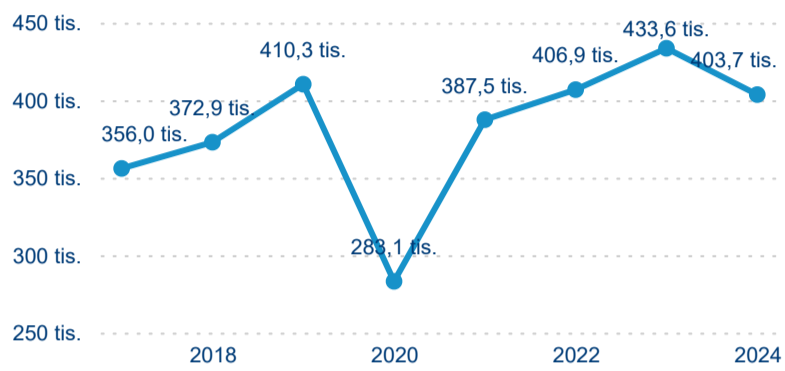

Domácí a příjezdový CR

Sezonální srovnání

Poměr DCR a PCR

Top 10 zdrojových zemí

Průměrná doba pobytu top 10 zdrojových zemí.

Hromadná ubytovací zařízení dle krajů

403 650

Počet příjezdů v HUZ

-6,90 %

Meziroční změna počtu příjezdů 2024/2023

1 184 867

Počet nocí strávených v HUZ

-8,37 %

Meziroční změna v počtu přenocování 2024/2023

3,94

Průměrná doba pobytu (dny)

Počet příjezdů

Počet přenocování

Průměrná doba pobytu (dny)

Domácí a příjezdový CR

Legenda ● DCR ● PCR

Legenda ● DCR ● PCR

Legenda ● DCR ● PCR

Sezonální srovnání

Legenda ● 2019 ● 2020 ● 2021 ● 2022 ● 2023 ● 2024

Legenda ● 2019 ● 2020 ● 2021 ● 2022 ● 2023 ● 2024

Legenda ● 2019 ● 2020 ● 2021 ● 2022 ● 2023 ● 2024

Poměr DCR a PCR

Legenda ● Domácí cestovní ruch ● Příjezdový cestovní ruch