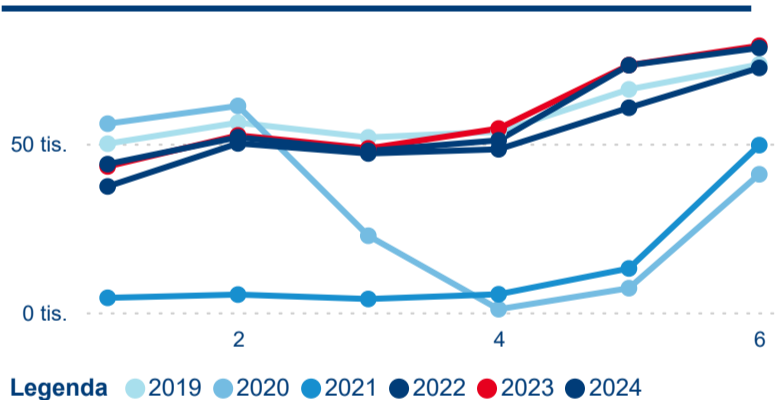

Top 10 zdrojových zemí

Průměrná doba pobytu top 10 zdrojových zemí.

Hromadná ubytovací zařízení dle krajů

346 406

Počet příjezdů v HUZ

-1,36 %

Meziroční změna počtu příjezdů 2024/2023

1 009 750

Počet nocí strávených v HUZ

-4,51 %

Meziroční změna v počtu přenocování 2024/2023

3,91

Průměrná doba pobytu (dny)

Počet příjezdů

Počet přenocování

Průměrná doba pobytu (dny)

Domácí a příjezdový CR

Sezonální srovnání

Poměr DCR a PCR

Top 10 zdrojových zemí

Průměrná doba pobytu top 10 zdrojových zemí.

Hromadná ubytovací zařízení dle krajů

275 323

Počet příjezdů v HUZ