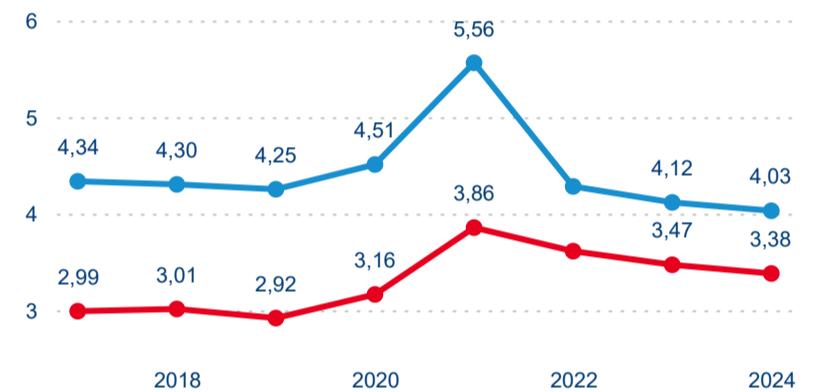

Top 10 zdrojových zemí

Průměrná doba pobytu top 10 zdrojových zemí.

Hromadná ubytovací zařízení dle krajů

346 406

Počet příjezdů v HUZ

-1,36 %

Meziroční změna počtu příjezdů 2024/2023

1 009 750

Počet nocí strávených v HUZ

-4,51 %

Meziroční změna v počtu přenocování 2024/2023

3,91

Průměrná doba pobytu (dny)

Počet příjezdů

Počet přenocování

Průměrná doba pobytu (dny)

Domácí a příjezdový CR

Sezonální srovnání

Poměr DCR a PCR

Top 10 zdrojových zemí

Průměrná doba pobytu top 10 zdrojových zemí.

Hromadná ubytovací zařízení dle krajů

275 323

Počet příjezdů v HUZ