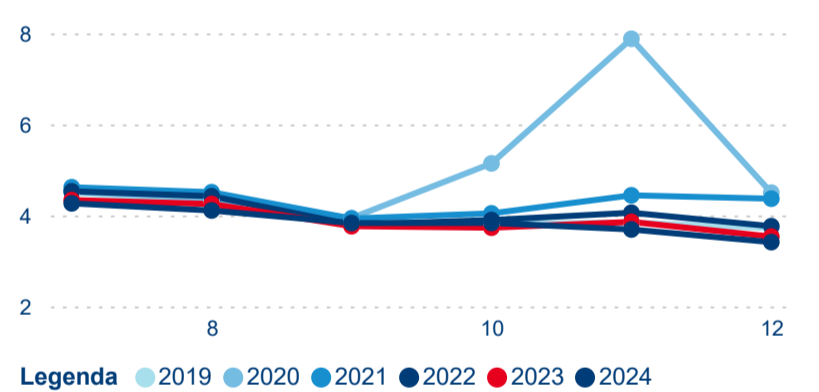

-6,90 %

Meziroční změna počtu příjezdů 2024/2023

1 184 867

Počet nocí strávených v HUZ

-8,37 %

Meziroční změna v počtu přenocování 2024/2023

3,94

Průměrná doba pobytu (dny)

Počet příjezdů

Počet přenocování

Průměrná doba pobytu (dny)

Domácí a příjezdový CR

Legenda ● DCR ● PCR

Legenda ● DCR ● PCR

Legenda ● DCR ● PCR

Sezonální srovnání

Legenda ● 2019 ● 2020 ● 2021 ● 2022 ● 2023 ● 2024

Legenda ● 2019 ● 2020 ● 2021 ● 2022 ● 2023 ● 2024

Legenda ● 2019 ● 2020 ● 2021 ● 2022 ● 2023 ● 2024

Poměr DCR a PCR

Legenda ● Domácí cestovní ruch ● Příjezdový cestovní ruch