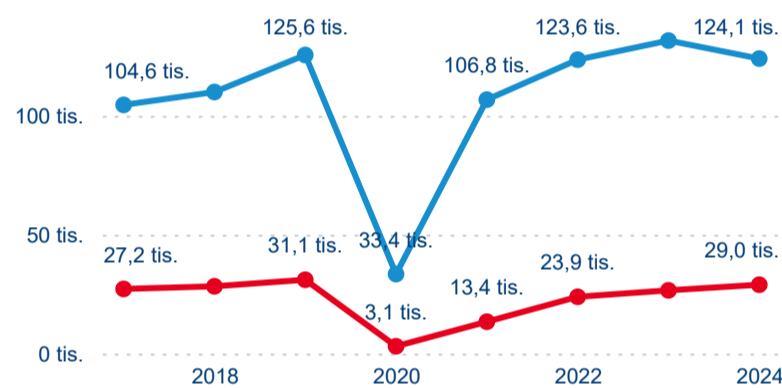

Top 10 zdrojových zemí

Průměrná doba pobytu top 10 zdrojových zemí.

Hromadná ubytovací zařízení dle krajů

153 028

Počet příjezdů v HUZ

-3,29 %

Meziroční změna počtu příjezdů 2024/2023

407 916

Počet nocí strávených v HUZ

-5,07 %

Meziroční změna v počtu přenocování 2024/2023

3,67

Průměrná doba pobytu (dny)

Počet příjezdů

Počet přenocování

Průměrná doba pobytu (dny)

Domácí a příjezdový CR

Sezonální srovnání

Poměr DCR a PCR

Top 10 zdrojových zemí

Průměrná doba pobytu top 10 zdrojových zemí.

Hromadná ubytovací zařízení dle krajů

403 650

Počet příjezdů v HUZ