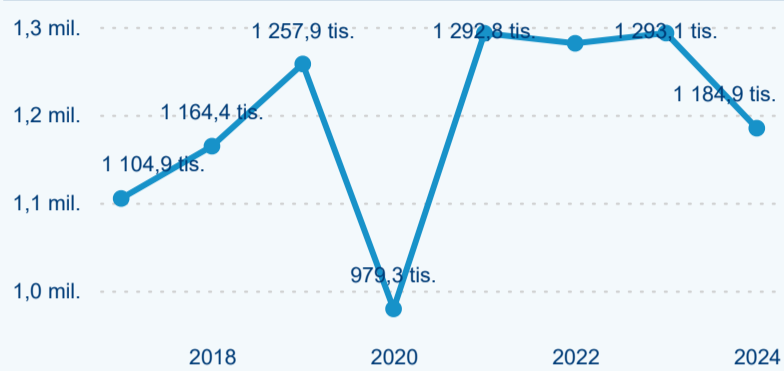

Domácí a příjezdový CR

Sezonální srovnání

Poměr DCR a PCR

Top 10 zdrojových zemí

Průměrná doba pobytu top 10 zdrojových zemí.

Hromadná ubytovací zařízení dle krajů

403 650

Počet příjezdů v HUZ

-6,90 %

Meziroční změna počtu příjezdů 2024/2023

1 184 867

Počet nocí strávených v HUZ

-8,37 %

Meziroční změna v počtu přenocování 2024/2023

3,94

Průměrná doba pobytu (dny)

Počet příjezdů

Počet přenocování

Průměrná doba pobytu (dny)

Domácí a příjezdový CR

Legenda ● DCR ● PCR

Legenda ● DCR ● PCR

Legenda ● DCR ● PCR

Sezonální srovnání

Legenda ● 2019 ● 2020 ● 2021 ● 2022 ● 2023 ● 2024

Legenda ● 2019 ● 2020 ● 2021 ● 2022 ● 2023 ● 2024

Legenda ● 2019 ● 2020 ● 2021 ● 2022 ● 2023 ● 2024

Poměr DCR a PCR

Legenda ● Domácí cestovní ruch ● Příjezdový cestovní ruch