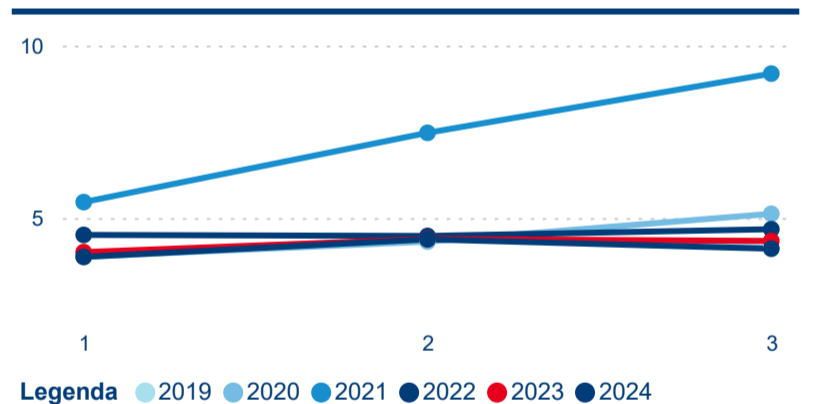

Hromadná ubytovací zařízení dle krajů

143 748

Počet příjezdů v HUZ

-0,41 %

Meziroční změna počtu příjezdů 2024/2023

450 516

Počet nocí strávených v HUZ

-4,21 %

Meziroční změna v počtu přenocování 2024/2023

4,13

Průměrná doba pobytu (dny)

Počet příjezdů

Počet přenocování

Průměrná doba pobytu (dny)

Domácí a příjezdový CR

Sezonální srovnání

Poměr DCR a PCR

Top 10 zdrojových zemí

Průměrná doba pobytu top 10 zdrojových zemí.

Hromadná ubytovací zařízení dle krajů

202 658

Počet příjezdů v HUZ

-2,02 %

Meziroční změna počtu příjezdů 2024/2023