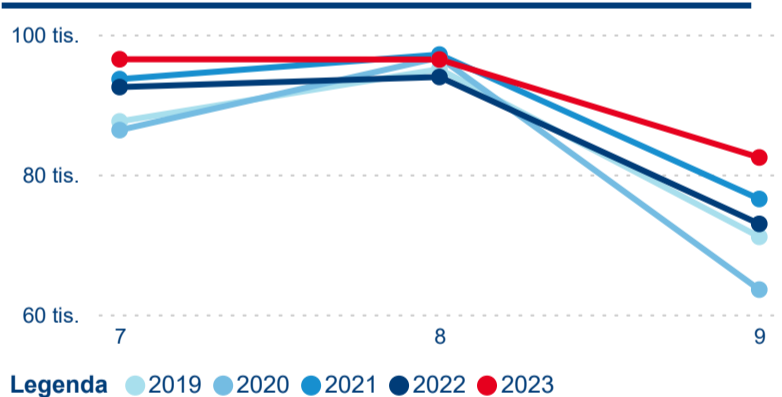

Počet příjezdů

Počet přenocování

Průměrná doba pobytu (dny)

Domácí a příjezdový CR

Sezonální srovnání

Poměr DCR a PCR

Top 10 zdrojových zemí

Hromadná ubytovací zařízení dle krajů