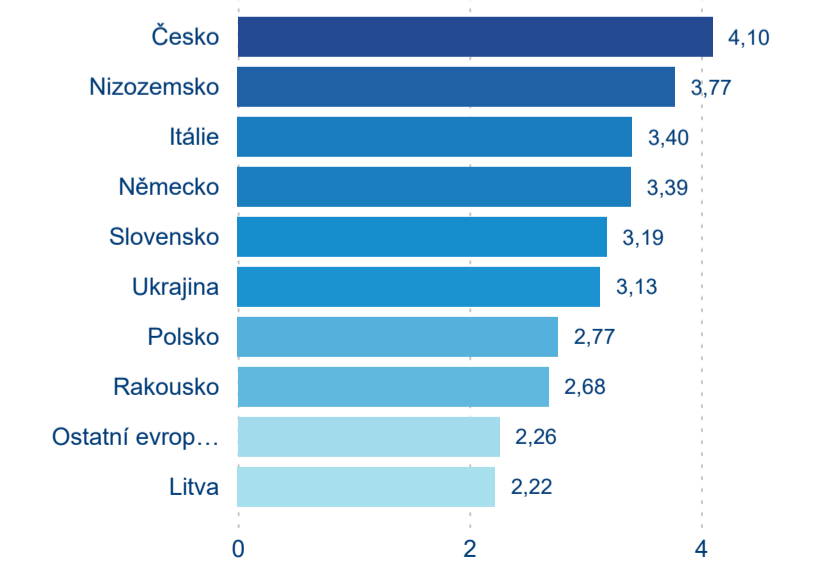

Počet příjezdů

Počet přenocování

Průměrná doba pobytu (dny)

Domácí a příjezdový CR

Legenda ● DCR ● PCR

Legenda ● DCR ● PCR

Legenda ● DCR ● PCR

Sezonální srovnání

Legenda ● 2019 ● 2020 ● 2021 ● 2022 ● 2023 ● 2024

Legenda ● 2019 ● 2020 ● 2021 ● 2022 ● 2023 ● 2024

Legenda ● 2019 ● 2020 ● 2021 ● 2022 ● 2023 ● 2024

Poměr DCR a PCR

Legenda ● Domácí cestovní ruch ● Příjezdový cestovní ruch

Legenda ● Domácí cestovní ruch ● Příjezdový cestovní ruch

Legenda ● Domácí cestovní ruch ● Příjezdový cestovní ruch

Top 10 zdrojových zemí

Průměrná doba pobytu top 10 zdrojových zemí.