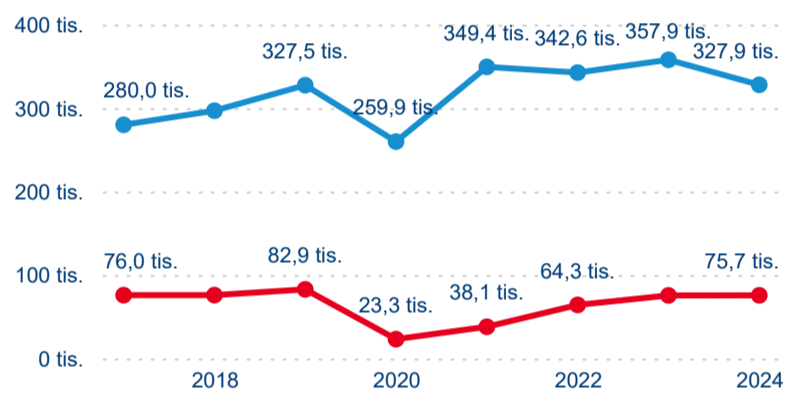

Domácí a příjezdový CR

Sezonální srovnání

Poměr DCR a PCR

Top 10 zdrojových zemí

Průměrná doba pobytu top 10 zdrojových zemí.

Hromadná ubytovací zařízení dle krajů

403 650

Počet příjezdů v HUZ

-6,90 %

Meziroční změna počtu příjezdů 2024/2023

1 184 867

Počet nocí strávených v HUZ

-8,37 %

Meziroční změna v počtu přenocování 2024/2023

3,94

Průměrná doba pobytu (dny)

Počet příjezdů

Počet přenocování

Průměrná doba pobytu (dny)

Domácí a příjezdový CR

Legenda ● DCR ● PCR

Legenda ● DCR ● PCR

Legenda ● DCR ● PCR

Sezonální srovnání

Legenda ● 2019 ● 2020 ● 2021 ● 2022 ● 2023 ● 2024

Legenda ● 2019 ● 2020 ● 2021 ● 2022 ● 2023 ● 2024

Legenda ● 2019 ● 2020 ● 2021 ● 2022 ● 2023 ● 2024

Poměr DCR a PCR

Legenda ● Domácí cestovní ruch ● Příjezdový cestovní ruch