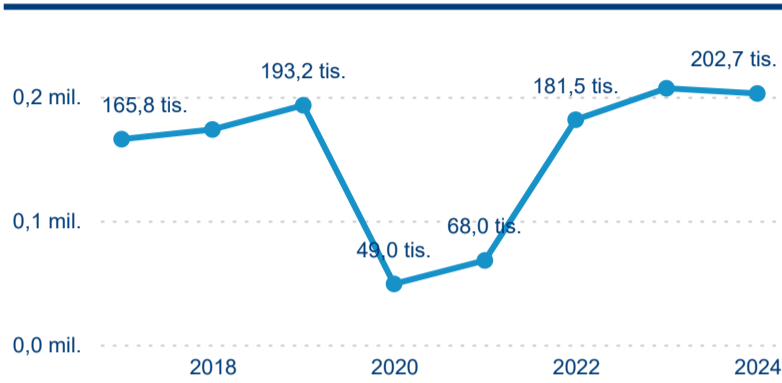

Meziroční změna v počtu přenocování 2024/2023

4,13

Průměrná doba pobytu (dny)

Počet příjezdů

Počet přenocování

Průměrná doba pobytu (dny)

Domácí a příjezdový CR

Sezonální srovnání

Poměr DCR a PCR

Top 10 zdrojových zemí

Průměrná doba pobytu top 10 zdrojových zemí.

Hromadná ubytovací zařízení dle krajů

202 658

Počet příjezdů v HUZ

-2,02 %

Meziroční změna počtu příjezdů 2024/2023

559 234

Počet nocí strávených v HUZ

-4,75 %

Meziroční změna v počtu přenocování 2024/2023

3,76

Průměrná doba pobytu (dny)

Počet příjezdů

Počet přenocování

Průměrná doba pobytu (dny)

Domácí a příjezdový CR

Legenda ● DCR ● PCR

Legenda ● DCR ● PCR

Legenda ● DCR ● PCR

Sezonální srovnání

Legenda ● 2019 ● 2020 ● 2021 ● 2022 ● 2023 ● 2024

Legenda ● 2019 ● 2020 ● 2021 ● 2022 ● 2023 ● 2024