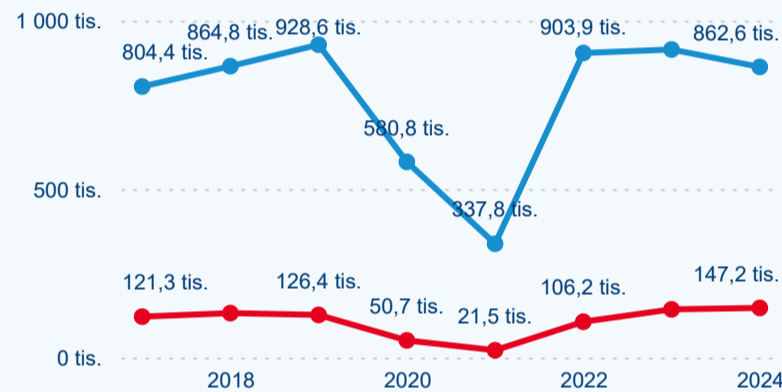

Top 10 zdrojových zemí

Průměrná doba pobytu top 10 zdrojových zemí.

Hromadná ubytovací zařízení dle krajů

346 406

Počet příjezdů v HUZ

-1,36 %

Meziroční změna počtu příjezdů 2024/2023

1 009 750

Počet nocí strávených v HUZ

-4,51 %

Meziroční změna v počtu přenocování 2024/2023

3,91

Průměrná doba pobytu (dny)

Počet příjezdů

Počet přenocování

Průměrná doba pobytu (dny)

Domácí a příjezdový CR

Sezonální srovnání

Poměr DCR a PCR

Top 10 zdrojových zemí

Průměrná doba pobytu top 10 zdrojových zemí.

Hromadná ubytovací zařízení dle krajů

275 323

Počet příjezdů v HUZ