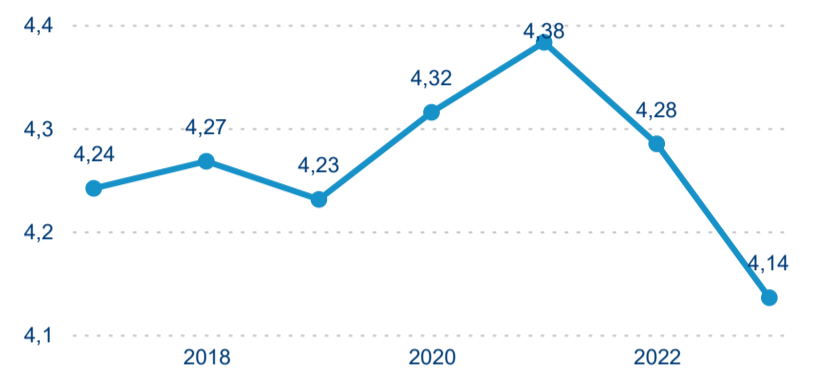

Domácí a příjezdový CR

Sezonální srovnání

Poměr DCR a PCR

Top 10 zdrojových zemí

Průměrná doba pobytu top 10 zdrojových zemí.

Hromadná ubytovací zařízení dle krajů

275 323

Počet příjezdů v HUZ

-8,97 %

Meziroční změna počtu příjezdů 2024/2023

863 359

Počet nocí strávených v HUZ

-10,01 %

Meziroční změna v počtu přenocování 2024/2023

4,14

Průměrná doba pobytu (dny)

Počet příjezdů

Počet přenocování

Průměrná doba pobytu (dny)

Domácí a příjezdový CR

Sezonální srovnání

Poměr DCR a PCR

Top 10 zdrojových zemí

Hromadná ubytovací zařízení dle krajů