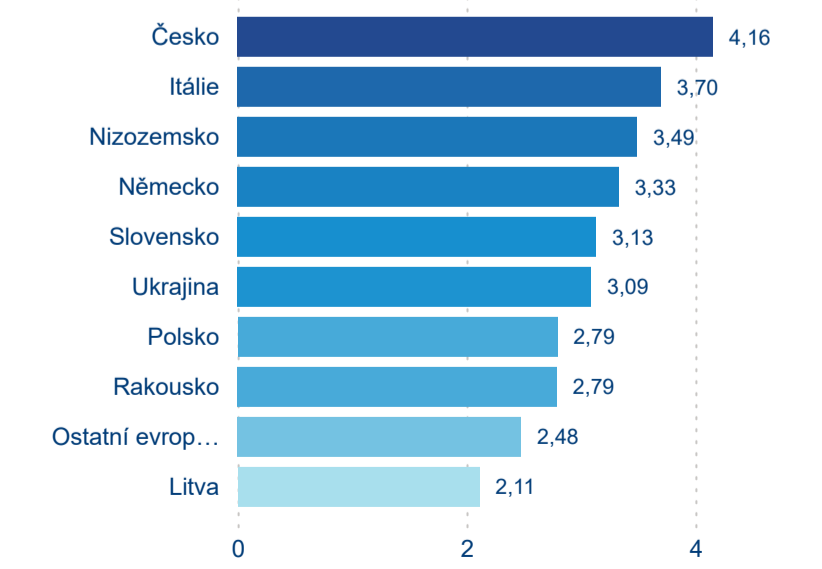

Počet příjezdů

Počet přenocování

Průměrná doba pobytu (dny)

Domácí a příjezdový CR

Sezonální srovnání

Poměr DCR a PCR

Top 10 zdrojových zemí

Hromadná ubytovací zařízení dle krajů

3,99

Průměrná doba pobytu (dny)

Počet příjezdů

Počet přenocování

Průměrná doba pobytu (dny)

Domácí a příjezdový CR

Sezonální srovnání

Poměr DCR a PCR

Top 10 zdrojových zemí

Průměrná doba pobytu top 10 zdrojových zemí.

Hromadná ubytovací zařízení dle krajů

153 028

Počet příjezdů v HUZ

-3,29 %

Meziroční změna počtu příjezdů 2024/2023

407 916