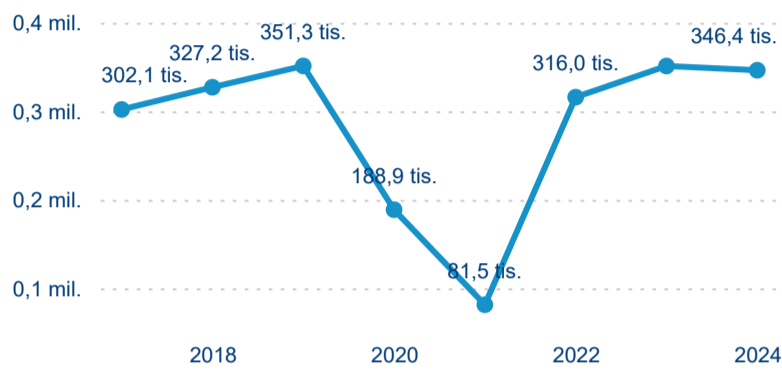

Legenda ● 2019 ● 2020 ● 2021 ● 2022 ● 2023 ● 2024

Poměr DCR a PCR

Legenda ● Domácí cestovní ruch ● Příjezdový cestovní ruch

Legenda ● Domácí cestovní ruch ● Příjezdový cestovní ruch

Legenda ● Domácí cestovní ruch ● Příjezdový cestovní ruch

Top 10 zdrojových zemí

Průměrná doba pobytu top 10 zdrojových zemí.

Hromadná ubytovací zařízení dle krajů

346 406

Počet příjezdů v HUZ

-1,36 %

Meziroční změna počtu příjezdů 2024/2023

1 009 750

Počet nocí strávených v HUZ

-4,51 %

Meziroční změna v počtu přenocování 2024/2023

3,91

Průměrná doba pobytu (dny)

Počet příjezdů

Počet přenocování

Průměrná doba pobytu (dny)

Domácí a příjezdový CR

Sezonální srovnání

Poměr DCR a PCR

Top 10 zdrojových zemí

Průměrná doba pobytu top 10 zdrojových zemí.

Hromadná ubytovací zařízení dle krajů

275 323

Počet příjezdů v HUZ