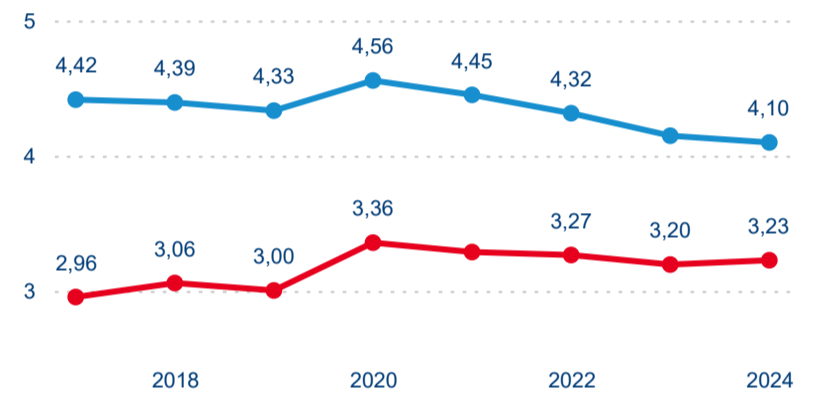

Domácí a příjezdový CR

Sezonální srovnání

Poměr DCR a PCR

Top 10 zdrojových zemí

Průměrná doba pobytu top 10 zdrojových zemí.

Hromadná ubytovací zařízení dle krajů

403 650

Počet příjezdů v HUZ

-6,90 %

Meziroční změna počtu příjezdů 2024/2023

1 184 867

Počet nocí strávených v HUZ

-8,37 %

Meziroční změna v počtu přenocování 2024/2023

3,94

Průměrná doba pobytu (dny)

Počet příjezdů

Počet přenocování

Průměrná doba pobytu (dny)

Domácí a příjezdový CR

Legenda ● DCR ● PCR

Legenda ● DCR ● PCR

Legenda ● DCR ● PCR

Sezonální srovnání

Legenda ● 2019 ● 2020 ● 2021 ● 2022 ● 2023 ● 2024

Legenda ● 2019 ● 2020 ● 2021 ● 2022 ● 2023 ● 2024

Legenda ● 2019 ● 2020 ● 2021 ● 2022 ● 2023 ● 2024

Poměr DCR a PCR

Legenda ● Domácí cestovní ruch ● Příjezdový cestovní ruch