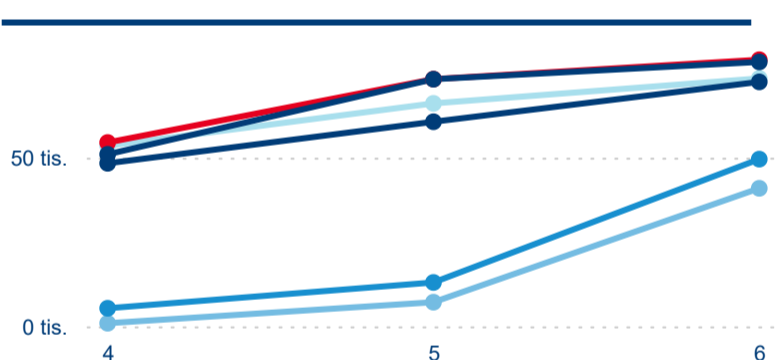

Průměrná doba pobytu (dny)

Domácí a příjezdový CR

Legenda ● DCR ● PCR

Legenda ● DCR ● PCR

Legenda ● DCR ● PCR

Sezonální srovnání

Legenda ● 2019 ● 2020 ● 2021 ● 2022 ● 2023 ● 2024

Legenda ● 2019 ● 2020 ● 2021 ● 2022 ● 2023 ● 2024

Legenda ● 2019 ● 2020 ● 2021 ● 2022 ● 2023 ● 2024

Poměr DCR a PCR

Legenda ● Domácí cestovní ruch ● Příjezdový cestovní ruch

Legenda ● Domácí cestovní ruch ● Příjezdový cestovní ruch

Legenda ● Domácí cestovní ruch ● Příjezdový cestovní ruch