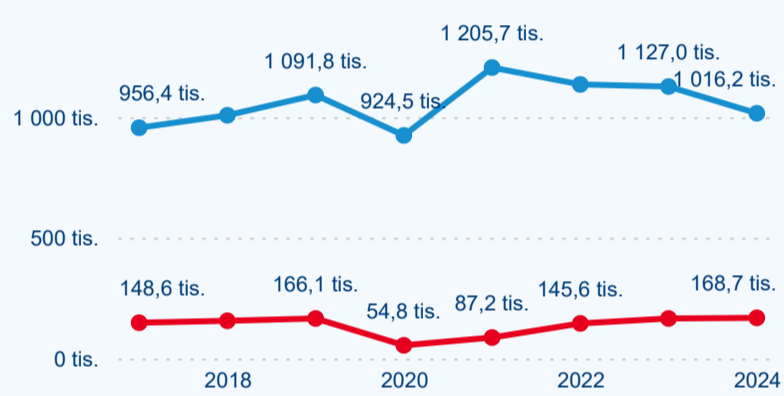

Domácí a příjezdový CR

Sezonální srovnání

Poměr DCR a PCR

Top 10 zdrojových zemí

Průměrná doba pobytu top 10 zdrojových zemí.

Hromadná ubytovací zařízení dle krajů

403 650

Počet příjezdů v HUZ

-6,90 %

Meziroční změna počtu příjezdů 2024/2023

1 184 867

Počet nocí strávených v HUZ

-8,37 %

Meziroční změna v počtu přenocování 2024/2023

3,94

Průměrná doba pobytu (dny)

Počet příjezdů

Počet přenocování

Průměrná doba pobytu (dny)

Domácí a příjezdový CR

Legenda ● DCR ● PCR

Legenda ● DCR ● PCR

Legenda ● DCR ● PCR

Sezonální srovnání

Legenda ● 2019 ● 2020 ● 2021 ● 2022 ● 2023 ● 2024

Legenda ● 2019 ● 2020 ● 2021 ● 2022 ● 2023 ● 2024

Legenda ● 2019 ● 2020 ● 2021 ● 2022 ● 2023 ● 2024

Poměr DCR a PCR

Legenda ● Domácí cestovní ruch ● Příjezdový cestovní ruch