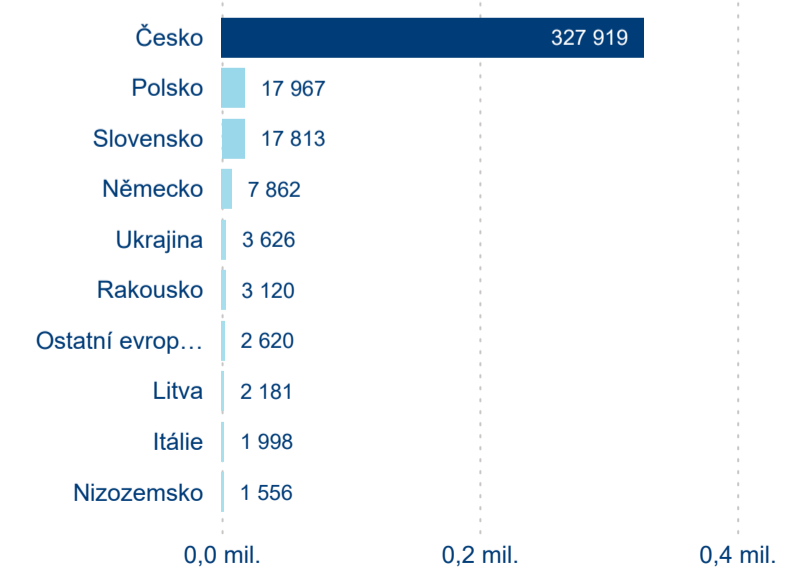

Legenda ● 2019 ● 2020 ● 2021 ● 2022 ● 2023 ● 2024

Legenda ● 2019 ● 2020 ● 2021 ● 2022 ● 2023 ● 2024

Legenda ● 2019 ● 2020 ● 2021 ● 2022 ● 2023 ● 2024

Poměr DCR a PCR

Legenda ● Domácí cestovní ruch ● Příjezdový cestovní ruch

Legenda ● Domácí cestovní ruch ● Příjezdový cestovní ruch

Legenda ● Domácí cestovní ruch ● Příjezdový cestovní ruch

Top 10 zdrojových zemí

Průměrná doba pobytu top 10 zdrojových zemí.