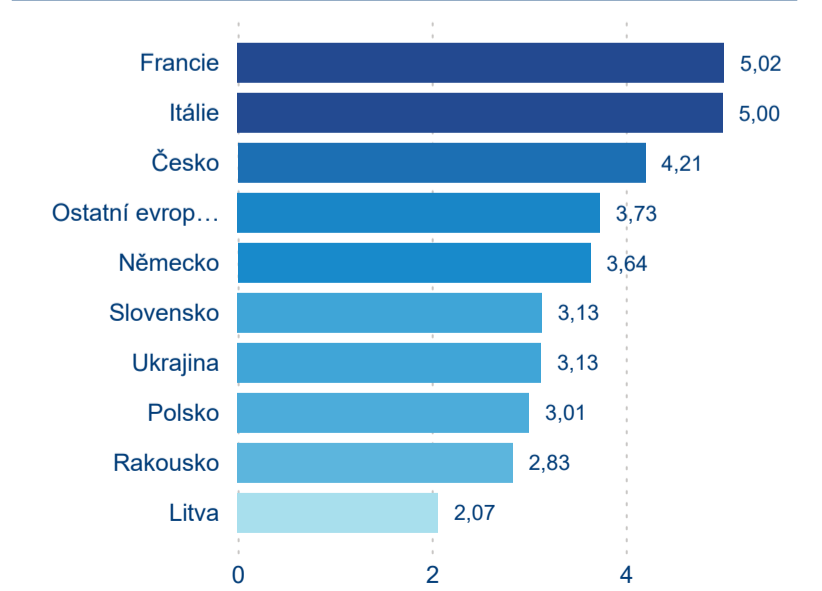

Meziroční změna v počtu přenocování 2024/2023

4,13

Průměrná doba pobytu (dny)

Počet příjezdů

Počet přenocování

Průměrná doba pobytu (dny)

Domácí a příjezdový CR

Sezonální srovnání

Poměr DCR a PCR

Top 10 zdrojových zemí

Průměrná doba pobytu top 10 zdrojových zemí.

Hromadná ubytovací zařízení dle krajů

202 658

Počet příjezdů v HUZ

-2,02 %

Meziroční změna počtu příjezdů 2024/2023