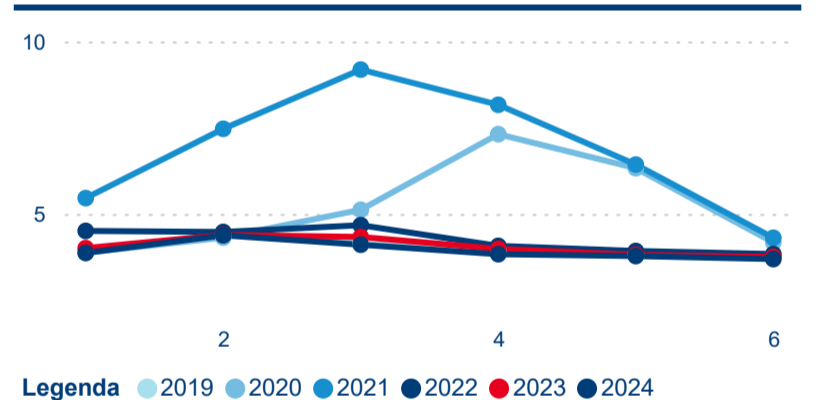

Top 10 zdrojových zemí

Průměrná doba pobytu top 10 zdrojových zemí.

Hromadná ubytovací zařízení dle krajů

346 406

Počet příjezdů v HUZ

-1,36 %

Meziroční změna počtu příjezdů 2024/2023

1 009 750

Počet nocí strávených v HUZ

-4,51 %

Meziroční změna v počtu přenocování 2024/2023

3,91

Průměrná doba pobytu (dny)

Počet příjezdů

Počet přenocování

Průměrná doba pobytu (dny)

Domácí a příjezdový CR

Sezonální srovnání

Poměr DCR a PCR

Top 10 zdrojových zemí

Průměrná doba pobytu top 10 zdrojových zemí.

Hromadná ubytovací zařízení dle krajů

275 323

Počet příjezdů v HUZ