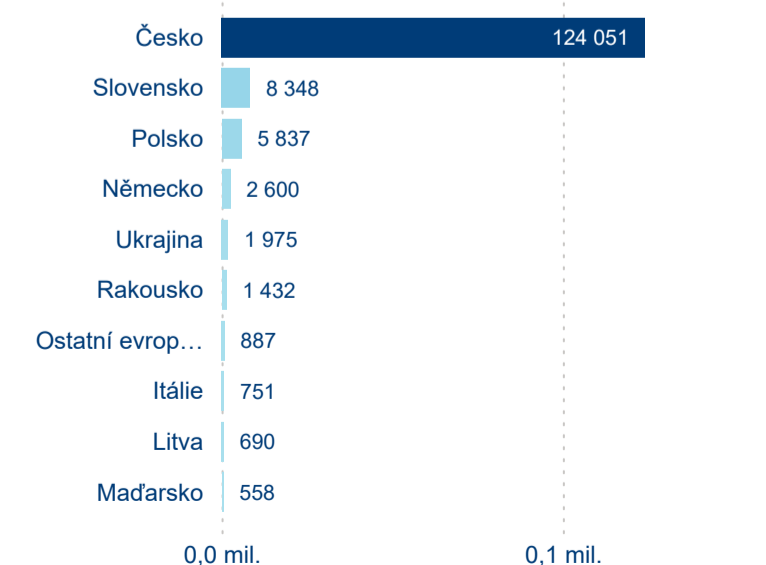

Top 10 zdrojových zemí

Průměrná doba pobytu top 10 zdrojových zemí.

Hromadná ubytovací zařízení dle krajů

153 028

Počet příjezdů v HUZ

-3,29 %

Meziroční změna počtu příjezdů 2024/2023

407 916

Domácí a příjezdový CR

Sezonální srovnání

Poměr DCR a PCR

Top 10 zdrojových zemí

Průměrná doba pobytu top 10 zdrojových zemí.

Hromadná ubytovací zařízení dle krajů

403 650

Počet příjezdů v HUZ