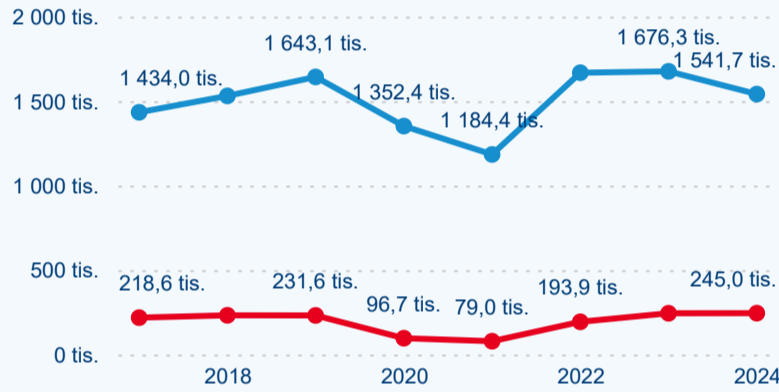

Počet příjezdů

Počet přenocování

Průměrná doba pobytu (dny)

Domácí a příjezdový CR

Sezonální srovnání

Poměr DCR a PCR

Top 10 zdrojových zemí

Hromadná ubytovací zařízení dle krajů

3,99

Průměrná doba pobytu (dny)

Počet příjezdů

Počet přenocování

Průměrná doba pobytu (dny)

Domácí a příjezdový CR

Sezonální srovnání

Poměr DCR a PCR

Top 10 zdrojových zemí

Průměrná doba pobytu top 10 zdrojových zemí.

Hromadná ubytovací zařízení dle krajů

153 028

Počet příjezdů v HUZ

-3,29 %

Meziroční změna počtu příjezdů 2024/2023

407 916