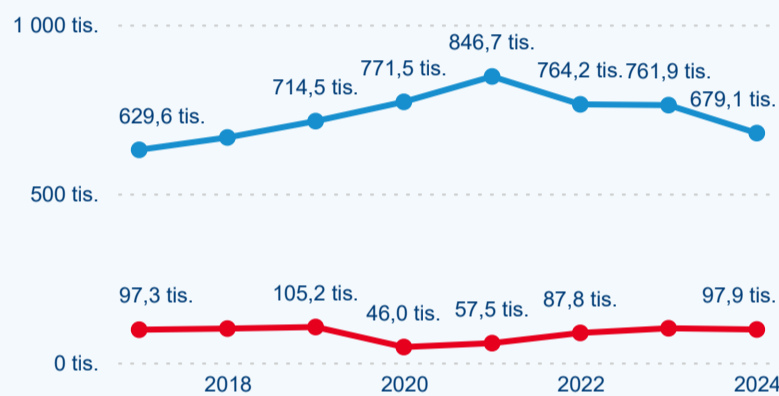

-8,97 %

Meziroční změna počtu příjezdů 2024/2023

863 359

Počet nocí strávených v HUZ

-10,01 %

Meziroční změna v počtu přenocování 2024/2023

4,14

Průměrná doba pobytu (dny)

Počet příjezdů

Počet přenocování

Průměrná doba pobytu (dny)

Domácí a příjezdový CR

Sezonální srovnání

Poměr DCR a PCR

Top 10 zdrojových zemí

Hromadná ubytovací zařízení dle krajů

597 028

Počet příjezdů v HUZ

-4,71 %

Meziroční změna počtu příjezdů 2024/2023

1 786 701

Počet nocí strávených v HUZ

-6,98 %

Meziroční změna v počtu přenocování 2024/2023