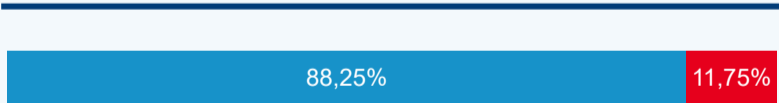

Počet příjezdů

Počet přenocování

Průměrná doba pobytu (dny)

Domácí a příjezdový CR

Sezonální srovnání

Poměr DCR a PCR

Top 10 zdrojových zemí

Hromadná ubytovací zařízení dle krajů