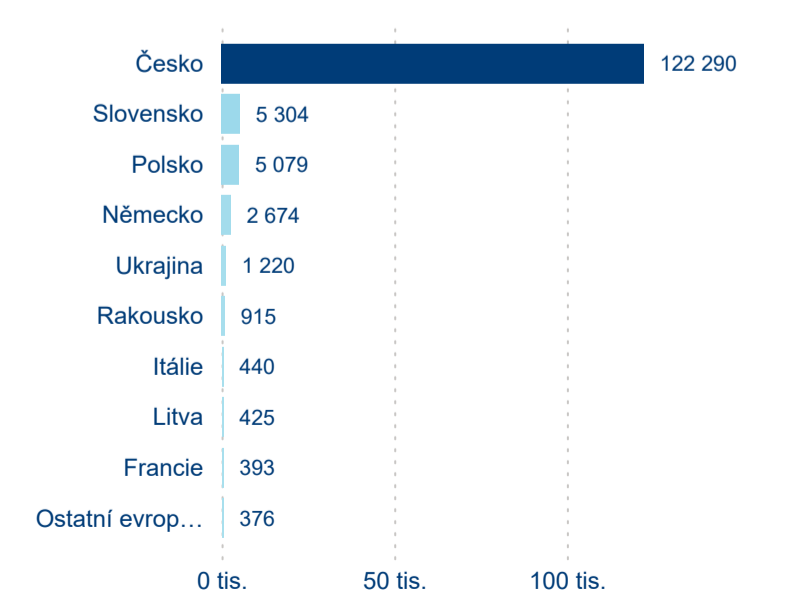

Hromadná ubytovací zařízení dle krajů

143 748

Počet příjezdů v HUZ

-0,41 %

Meziroční změna počtu příjezdů 2024/2023

450 516

Počet nocí strávených v HUZ

-4,21 %

Meziroční změna v počtu přenocování 2024/2023

4,13

Průměrná doba pobytu (dny)

Počet příjezdů

Počet přenocování

Průměrná doba pobytu (dny)

Domácí a příjezdový CR

Sezonální srovnání

Poměr DCR a PCR

Top 10 zdrojových zemí

Průměrná doba pobytu top 10 zdrojových zemí.

Hromadná ubytovací zařízení dle krajů

202 658

Počet příjezdů v HUZ

-2,02 %

Meziroční změna počtu příjezdů 2024/2023