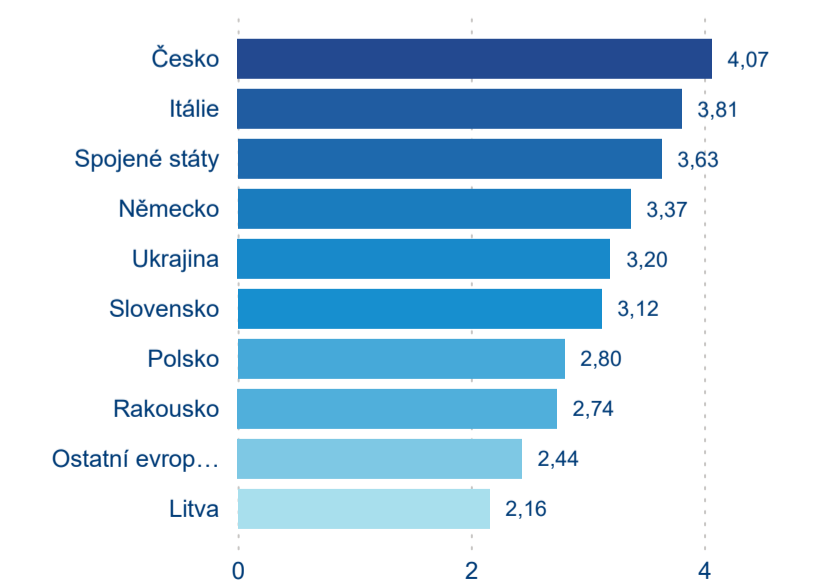

Poměr DCR a PCR

Top 10 zdrojových zemí

Průměrná doba pobytu top 10 zdrojových zemí.