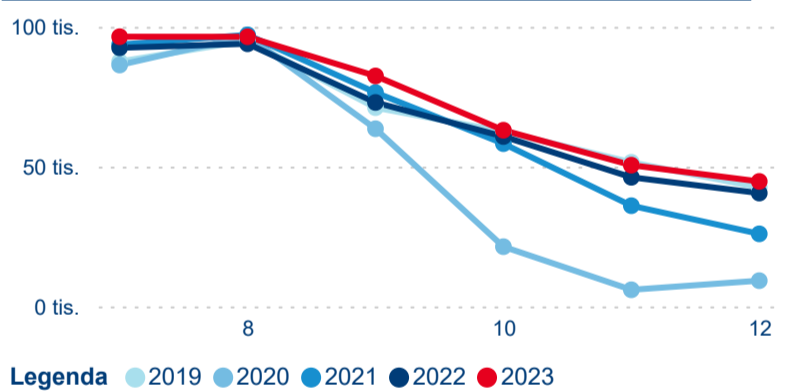

Počet příjezdů

Počet přenocování

Průměrná doba pobytu (dny)

Domácí a příjezdový CR

Legenda ● DCR ● PCR

Legenda ● DCR ● PCR

Legenda ● DCR ● PCR

Sezonální srovnání

Legenda ● 2019 ● 2020 ● 2021 ● 2022 ● 2023 ● 2024

Legenda ● 2019 ● 2020 ● 2021 ● 2022 ● 2023 ● 2024

Legenda ● 2019 ● 2020 ● 2021 ● 2022 ● 2023 ● 2024

Poměr DCR a PCR

Legenda ● Domácí cestovní ruch ● Příjezdový cestovní ruch