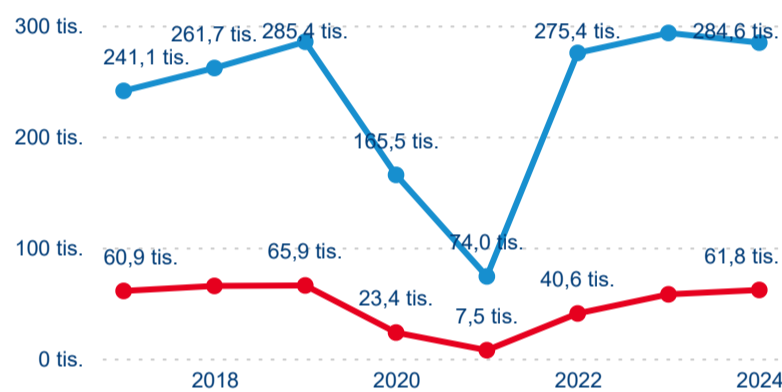

Legenda ● 2019 ● 2020 ● 2021 ● 2022 ● 2023 ● 2024

Poměr DCR a PCR

Legenda ● Domácí cestovní ruch ● Příjezdový cestovní ruch

Legenda ● Domácí cestovní ruch ● Příjezdový cestovní ruch

Legenda ● Domácí cestovní ruch ● Příjezdový cestovní ruch

Top 10 zdrojových zemí

Průměrná doba pobytu top 10 zdrojových zemí.

Hromadná ubytovací zařízení dle krajů

346 406

Počet příjezdů v HUZ

-1,36 %

Meziroční změna počtu příjezdů 2024/2023

1 009 750

Počet nocí strávených v HUZ

-4,51 %

Meziroční změna v počtu přenocování 2024/2023

3,91

Průměrná doba pobytu (dny)

Počet příjezdů

Počet přenocování

Průměrná doba pobytu (dny)

Domácí a příjezdový CR

Sezonální srovnání

Poměr DCR a PCR

Top 10 zdrojových zemí

Průměrná doba pobytu top 10 zdrojových zemí.

Hromadná ubytovací zařízení dle krajů

275 323

Počet příjezdů v HUZ