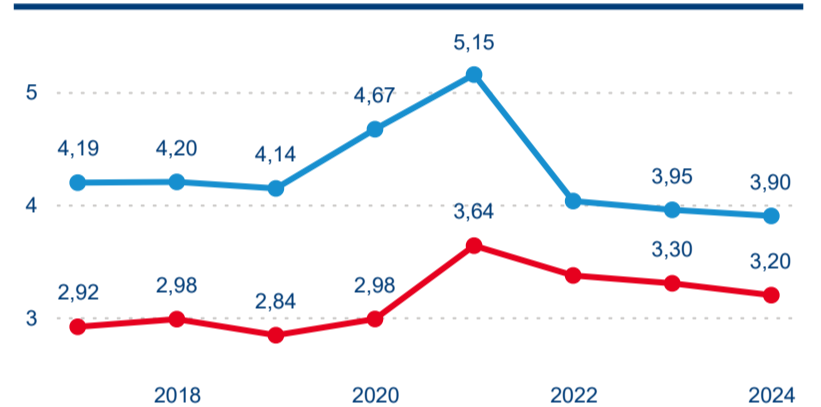

Průměrná doba pobytu (dny)

Domácí a příjezdový CR

Legenda ● DCR ● PCR

Legenda ● DCR ● PCR

Legenda ● DCR ● PCR

Sezonální srovnání

Legenda ● 2019 ● 2020 ● 2021 ● 2022 ● 2023 ● 2024

Legenda ● 2019 ● 2020 ● 2021 ● 2022 ● 2023 ● 2024

Legenda ● 2019 ● 2020 ● 2021 ● 2022 ● 2023 ● 2024

Poměr DCR a PCR

Legenda ● Domácí cestovní ruch ● Příjezdový cestovní ruch

Legenda ● Domácí cestovní ruch ● Příjezdový cestovní ruch

Legenda ● Domácí cestovní ruch ● Příjezdový cestovní ruch