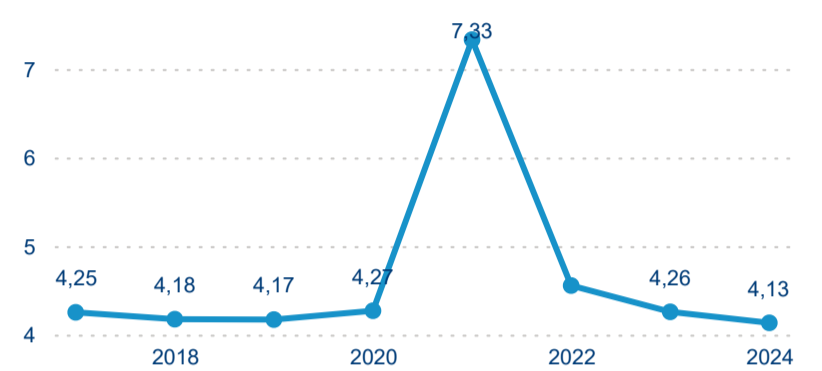

Hromadná ubytovací zařízení dle krajů

143 748

Počet příjezdů v HUZ

-0,41 %

Meziroční změna počtu příjezdů 2024/2023

450 516

Počet nocí strávených v HUZ

-4,21 %

Meziroční změna v počtu přenocování 2024/2023

4,13

Průměrná doba pobytu (dny)

Počet příjezdů

Počet přenocování

Průměrná doba pobytu (dny)

Domácí a příjezdový CR

Sezonální srovnání

Poměr DCR a PCR

Top 10 zdrojových zemí

Průměrná doba pobytu top 10 zdrojových zemí.

Hromadná ubytovací zařízení dle krajů

202 658

Počet příjezdů v HUZ

-2,02 %

Meziroční změna počtu příjezdů 2024/2023