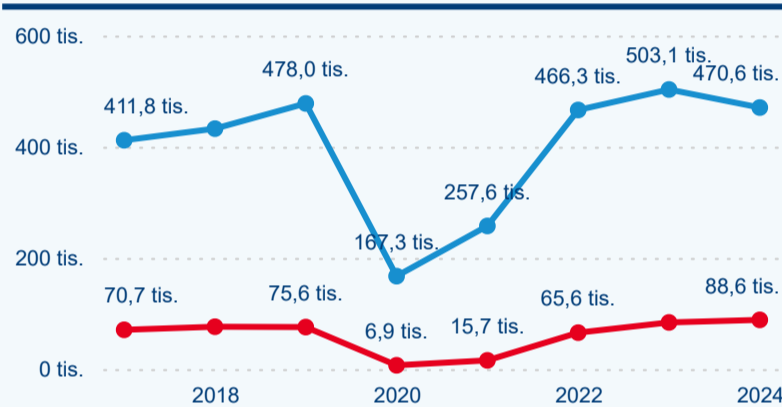

Meziroční změna v počtu přenocování 2024/2023

4,13

Průměrná doba pobytu (dny)

Počet příjezdů

Počet přenocování

Průměrná doba pobytu (dny)

Domácí a příjezdový CR

Sezonální srovnání

Poměr DCR a PCR

Top 10 zdrojových zemí

Průměrná doba pobytu top 10 zdrojových zemí.

Hromadná ubytovací zařízení dle krajů

202 658

Počet příjezdů v HUZ

-2,02 %

Meziroční změna počtu příjezdů 2024/2023

559 234

Počet nocí strávených v HUZ

-4,75 %

Meziroční změna v počtu přenocování 2024/2023

3,76

Průměrná doba pobytu (dny)

Počet příjezdů

Počet přenocování

Průměrná doba pobytu (dny)

Domácí a příjezdový CR

Legenda ● DCR ● PCR

Legenda ● DCR ● PCR

Legenda ● DCR ● PCR

Sezonální srovnání

Legenda ● 2019 ● 2020 ● 2021 ● 2022 ● 2023 ● 2024

Legenda ● 2019 ● 2020 ● 2021 ● 2022 ● 2023 ● 2024