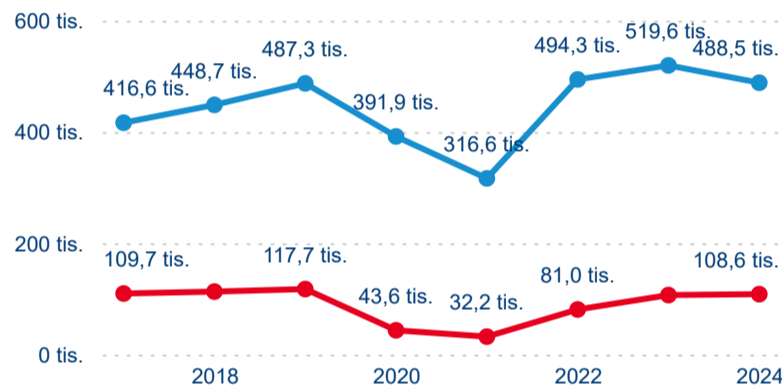

Počet příjezdů

Počet přenocování

Průměrná doba pobytu (dny)

Domácí a příjezdový CR

Sezonální srovnání

Poměr DCR a PCR

Top 10 zdrojových zemí

Hromadná ubytovací zařízení dle krajů

597 028

Počet příjezdů v HUZ

-4,71 %

Meziroční změna počtu příjezdů 2024/2023

1 786 701

Počet nocí strávených v HUZ

-6,98 %

Meziroční změna v počtu přenocování 2024/2023

3,99

Průměrná doba pobytu (dny)

Počet příjezdů

Počet přenocování

Průměrná doba pobytu (dny)

Domácí a příjezdový CR

Sezonální srovnání

Poměr DCR a PCR

Top 10 zdrojových zemí

Průměrná doba pobytu top 10 zdrojových zemí.

Hromadná ubytovací zařízení dle krajů

153 028

Počet příjezdů v HUZ

-3,29 %

Meziroční změna počtu příjezdů 2024/2023

407 916