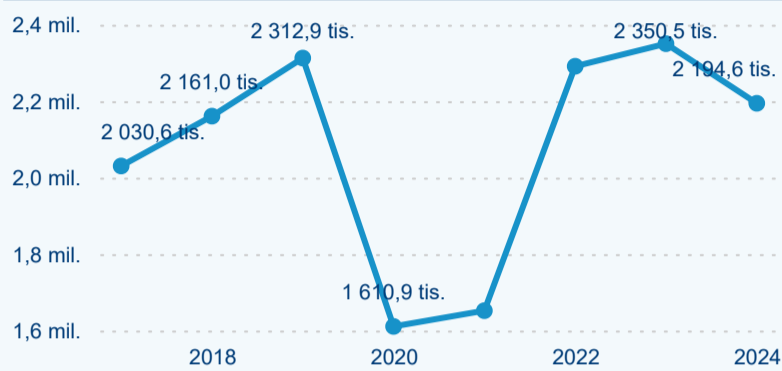

Počet přenocování