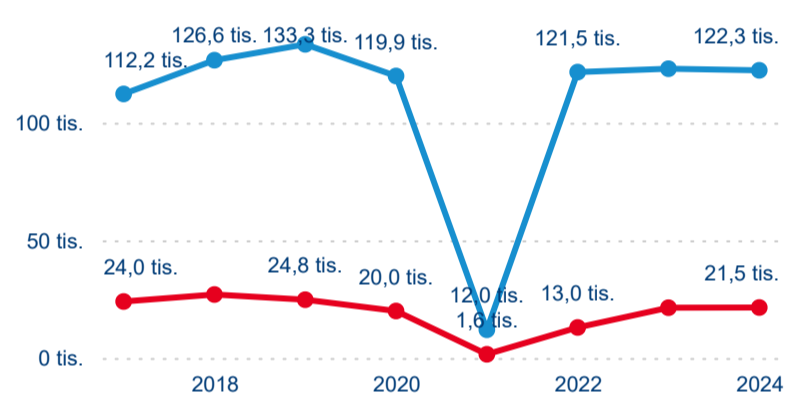

Meziroční změna v počtu přenocování 2024/2023

4,13

Průměrná doba pobytu (dny)

Počet příjezdů

Počet přenocování

Průměrná doba pobytu (dny)

Domácí a příjezdový CR

Sezonální srovnání

Poměr DCR a PCR

Top 10 zdrojových zemí

Průměrná doba pobytu top 10 zdrojových zemí.

Hromadná ubytovací zařízení dle krajů

202 658

Počet příjezdů v HUZ

-2,02 %

Meziroční změna počtu příjezdů 2024/2023