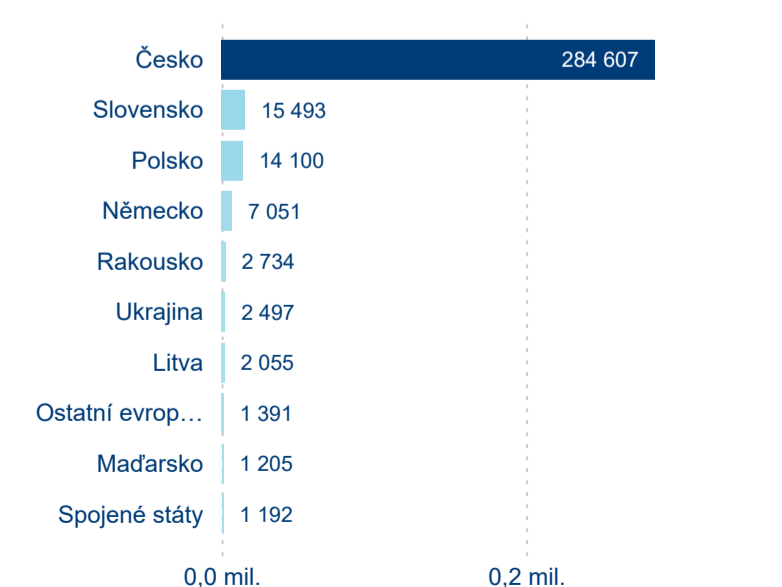

Top 10 zdrojových zemí

Průměrná doba pobytu top 10 zdrojových zemí.

Hromadná ubytovací zařízení dle krajů

346 406

Počet příjezdů v HUZ

-1,36 %

Meziroční změna počtu příjezdů 2024/2023

1 009 750

Domácí a příjezdový CR

Sezonální srovnání

Poměr DCR a PCR

Top 10 zdrojových zemí

Průměrná doba pobytu top 10 zdrojových zemí.

Hromadná ubytovací zařízení dle krajů

275 323

Počet příjezdů v HUZ