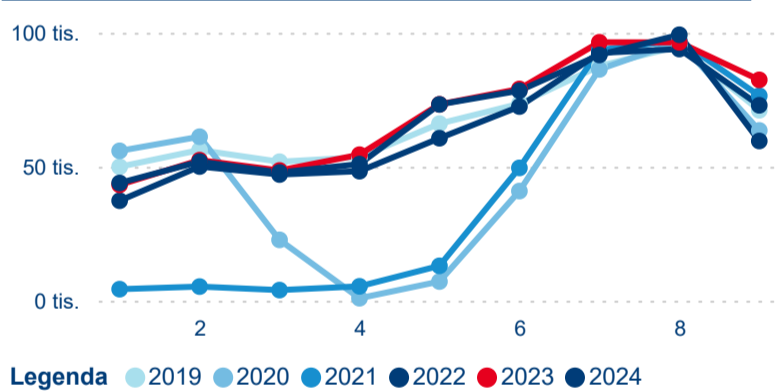

Počet příjezdů

Počet přenocování

Průměrná doba pobytu (dny)

Domácí a příjezdový CR

Sezonální srovnání

Poměr DCR a PCR

Top 10 zdrojových zemí

Hromadná ubytovací zařízení dle krajů

3,99

Průměrná doba pobytu (dny)

Počet příjezdů

Počet přenocování

Průměrná doba pobytu (dny)

Domácí a příjezdový CR

Sezonální srovnání

Poměr DCR a PCR