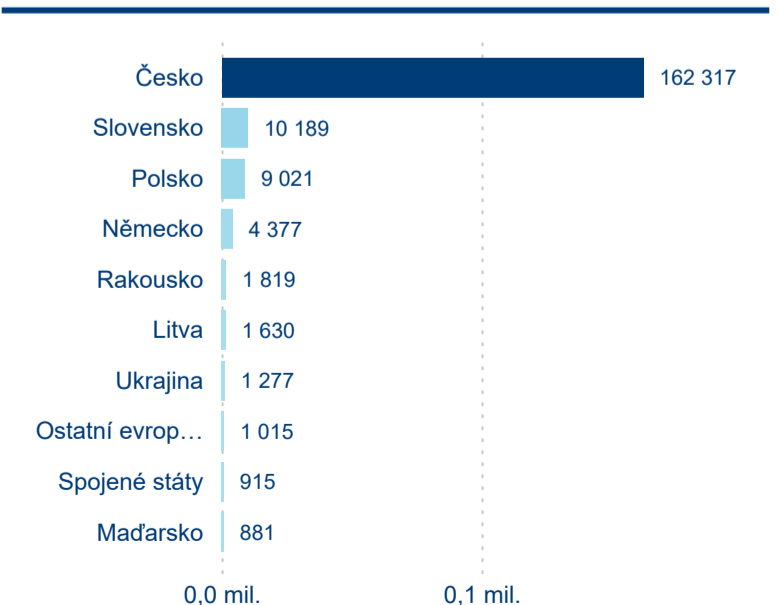

Průměrná doba pobytu (dny)

Domácí a příjezdový CR

Legenda ● DCR ● PCR

Legenda ● DCR ● PCR

Legenda ● DCR ● PCR

Sezonální srovnání

Legenda ● 2019 ● 2020 ● 2021 ● 2022 ● 2023 ● 2024

Legenda ● 2019 ● 2020 ● 2021 ● 2022 ● 2023 ● 2024

Legenda ● 2019 ● 2020 ● 2021 ● 2022 ● 2023 ● 2024

Poměr DCR a PCR

Legenda ● Domácí cestovní ruch ● Příjezdový cestovní ruch

Legenda ● Domácí cestovní ruch ● Příjezdový cestovní ruch

Legenda ● Domácí cestovní ruch ● Příjezdový cestovní ruch

Top 10 zdrojových zemí

Průměrná doba pobytu top 10 zdrojových zemí.

Hromadná ubytovací zařízení dle krajů

346 406

Počet příjezdů v HUZ

-1,36 %

Meziroční změna počtu příjezdů 2024/2023

1 009 750