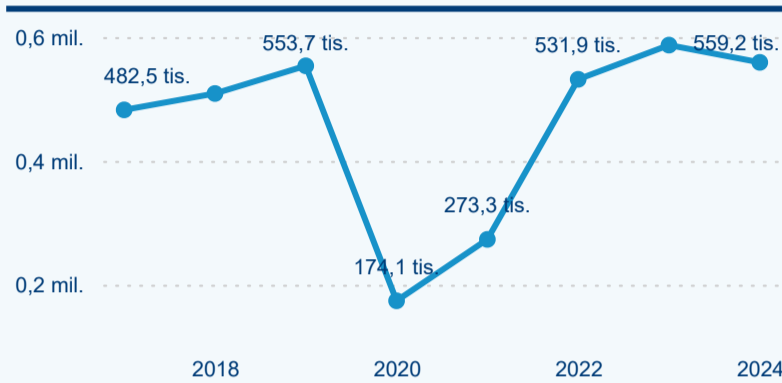

Meziroční změna v počtu přenocování 2024/2023

4,13

Průměrná doba pobytu (dny)

Počet příjezdů

Počet přenocování

Průměrná doba pobytu (dny)

Domácí a příjezdový CR

Sezonální srovnání

Poměr DCR a PCR

Top 10 zdrojových zemí

Průměrná doba pobytu top 10 zdrojových zemí.

Hromadná ubytovací zařízení dle krajů

202 658

Počet příjezdů v HUZ

-2,02 %

Meziroční změna počtu příjezdů 2024/2023

559 234

Počet nocí strávených v HUZ

-4,75 %

Meziroční změna v počtu přenocování 2024/2023

3,76

Průměrná doba pobytu (dny)

Počet příjezdů

Počet přenocování

Průměrná doba pobytu (dny)

Domácí a příjezdový CR

Legenda ● DCR ● PCR

Legenda ● DCR ● PCR

Legenda ● DCR ● PCR

Sezonální srovnání

Legenda ● 2019 ● 2020 ● 2021 ● 2022 ● 2023 ● 2024

Legenda ● 2019 ● 2020 ● 2021 ● 2022 ● 2023 ● 2024