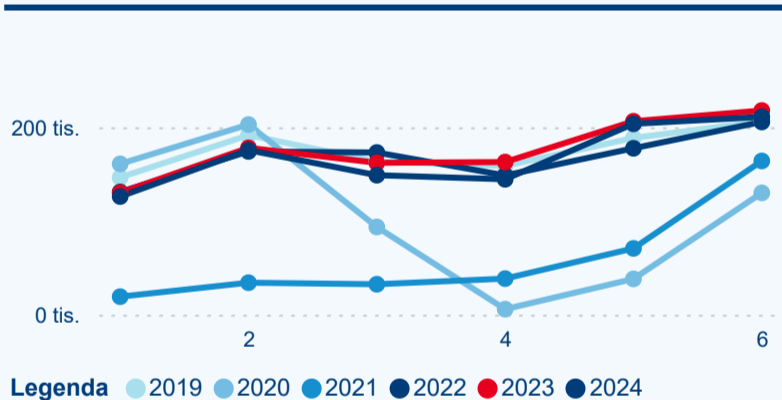

Počet nocí strávených v HUZ

-4,51 %

Meziroční změna v počtu přenocování 2024/2023

3,91

Průměrná doba pobytu (dny)

Počet příjezdů

Počet přenocování

Průměrná doba pobytu (dny)

Domácí a příjezdový CR

Sezonální srovnání

Poměr DCR a PCR

Top 10 zdrojových zemí

Průměrná doba pobytu top 10 zdrojových zemí.

Hromadná ubytovací zařízení dle krajů

275 323

Počet příjezdů v HUZ