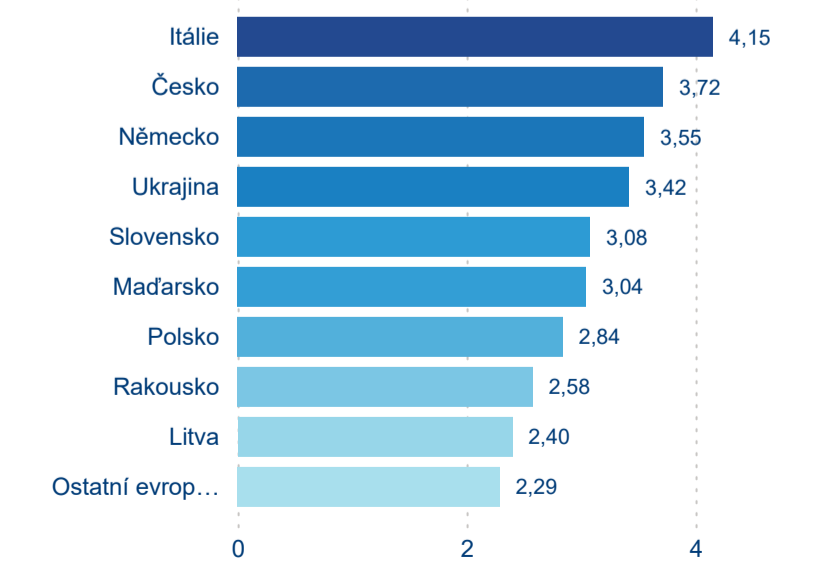

Top 10 zdrojových zemí

Průměrná doba pobytu top 10 zdrojových zemí.

Hromadná ubytovací zařízení dle krajů

153 028

Počet příjezdů v HUZ

-3,29 %

Meziroční změna počtu příjezdů 2024/2023

407 916

Domácí a příjezdový CR

Sezonální srovnání

Poměr DCR a PCR

Top 10 zdrojových zemí

Průměrná doba pobytu top 10 zdrojových zemí.

Hromadná ubytovací zařízení dle krajů

403 650

Počet příjezdů v HUZ