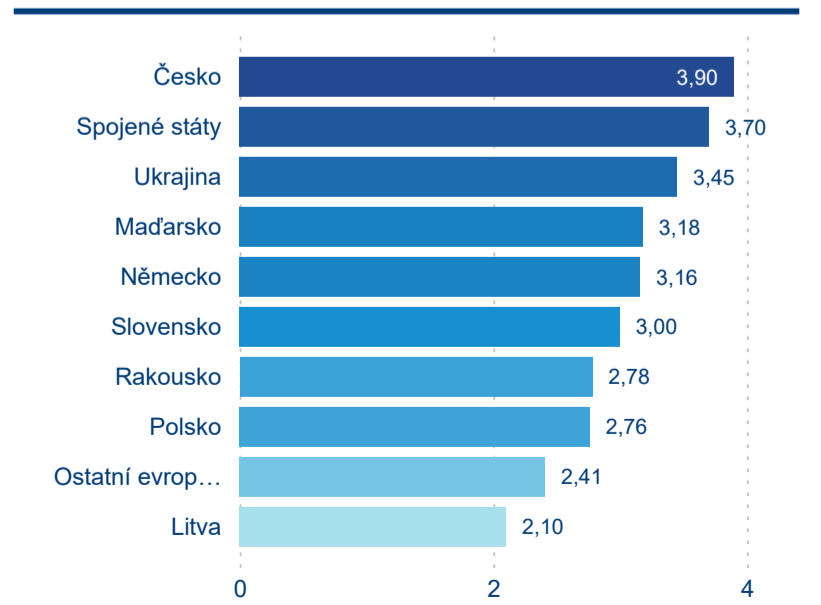

Průměrná doba pobytu (dny)

Domácí a příjezdový CR

Legenda ● DCR ● PCR

Legenda ● DCR ● PCR

Legenda ● DCR ● PCR

Sezonální srovnání

Legenda ● 2019 ● 2020 ● 2021 ● 2022 ● 2023 ● 2024

Legenda ● 2019 ● 2020 ● 2021 ● 2022 ● 2023 ● 2024

Legenda ● 2019 ● 2020 ● 2021 ● 2022 ● 2023 ● 2024

Poměr DCR a PCR

Legenda ● Domácí cestovní ruch ● Příjezdový cestovní ruch

Legenda ● Domácí cestovní ruch ● Příjezdový cestovní ruch

Legenda ● Domácí cestovní ruch ● Příjezdový cestovní ruch

Top 10 zdrojových zemí

Průměrná doba pobytu top 10 zdrojových zemí.

Hromadná ubytovací zařízení dle krajů

346 406

Počet příjezdů v HUZ

-1,36 %

Meziroční změna počtu příjezdů 2024/2023

1 009 750