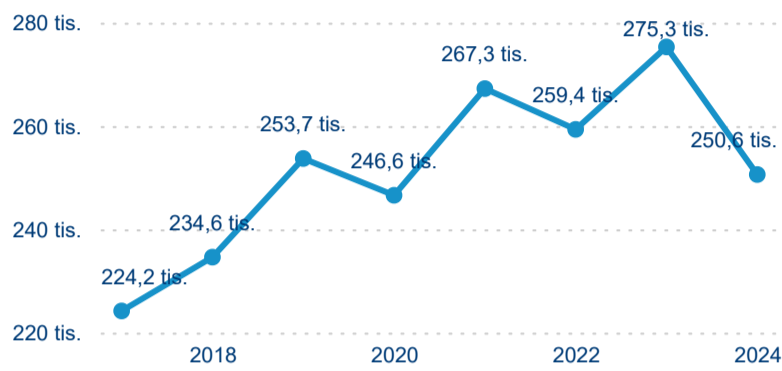

Domácí a příjezdový CR

Sezonální srovnání

Poměr DCR a PCR

Top 10 zdrojových zemí

Průměrná doba pobytu top 10 zdrojových zemí.

Hromadná ubytovací zařízení dle krajů

275 323

Počet příjezdů v HUZ

-8,97 %

Meziroční změna počtu příjezdů 2024/2023

863 359

Počet nocí strávených v HUZ

-10,01 %

Meziroční změna v počtu přenocování 2024/2023

4,14

Průměrná doba pobytu (dny)

Počet příjezdů

Počet přenocování

Průměrná doba pobytu (dny)

Domácí a příjezdový CR

Sezonální srovnání

Poměr DCR a PCR

Top 10 zdrojových zemí

Hromadná ubytovací zařízení dle krajů