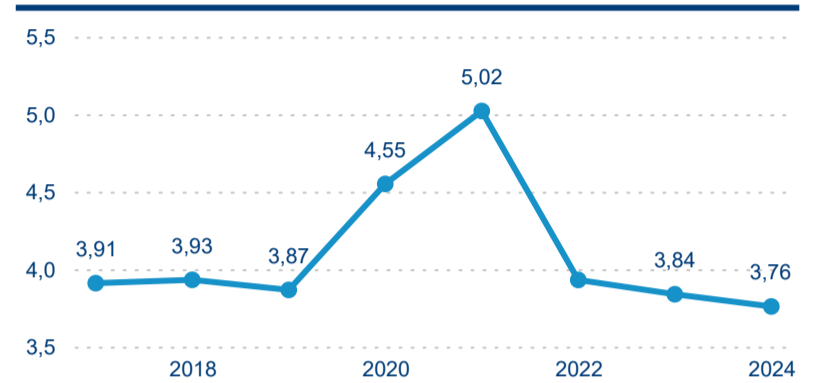

Meziroční změna v počtu přenocování 2024/2023

4,13

Průměrná doba pobytu (dny)

Počet příjezdů

Počet přenocování

Průměrná doba pobytu (dny)

Domácí a příjezdový CR

Sezonální srovnání

Poměr DCR a PCR

Top 10 zdrojových zemí

Průměrná doba pobytu top 10 zdrojových zemí.

Hromadná ubytovací zařízení dle krajů

202 658

Počet příjezdů v HUZ

-2,02 %

Meziroční změna počtu příjezdů 2024/2023

559 234

Počet nocí strávených v HUZ

-4,75 %

Meziroční změna v počtu přenocování 2024/2023

3,76

Průměrná doba pobytu (dny)

Počet příjezdů

Počet přenocování

Průměrná doba pobytu (dny)

Domácí a příjezdový CR

Legenda ● DCR ● PCR

Legenda ● DCR ● PCR

Legenda ● DCR ● PCR

Sezonální srovnání

Legenda ● 2019 ● 2020 ● 2021 ● 2022 ● 2023 ● 2024

Legenda ● 2019 ● 2020 ● 2021 ● 2022 ● 2023 ● 2024