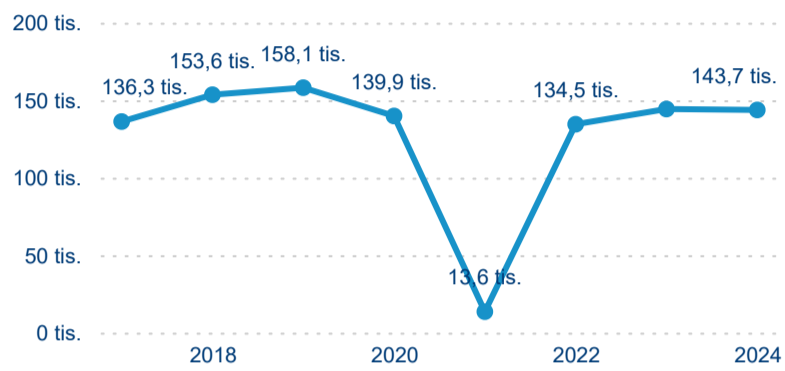

Hromadná ubytovací zařízení dle krajů

143 748

Počet příjezdů v HUZ

-0,41 %

Meziroční změna počtu příjezdů 2024/2023

450 516

Počet nocí strávených v HUZ

-4,21 %

Meziroční změna v počtu přenocování 2024/2023

4,13

Průměrná doba pobytu (dny)

Počet příjezdů

Počet přenocování

Průměrná doba pobytu (dny)

Domácí a příjezdový CR

Sezonální srovnání

Poměr DCR a PCR

Top 10 zdrojových zemí

Průměrná doba pobytu top 10 zdrojových zemí.

Hromadná ubytovací zařízení dle krajů

202 658

Počet příjezdů v HUZ

-2,02 %

Meziroční změna počtu příjezdů 2024/2023