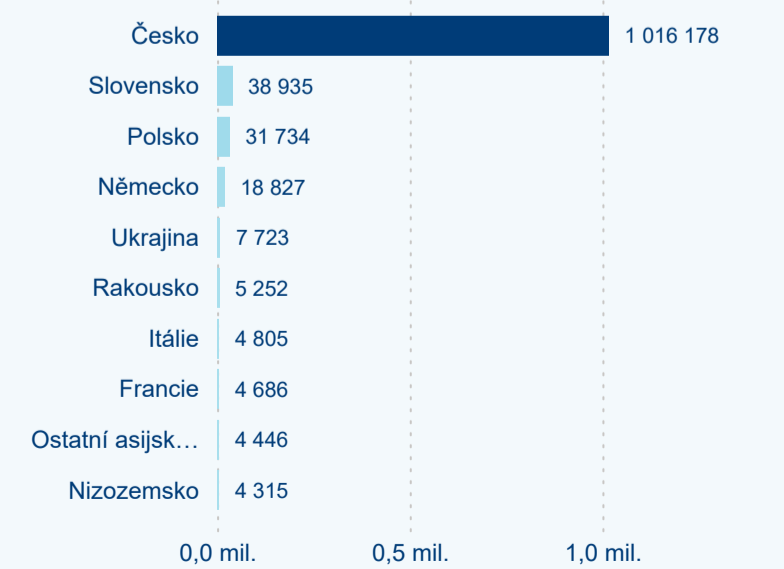

Legenda ● 2019 ● 2020 ● 2021 ● 2022 ● 2023 ● 2024

Legenda ● 2019 ● 2020 ● 2021 ● 2022 ● 2023 ● 2024

Legenda ● 2019 ● 2020 ● 2021 ● 2022 ● 2023 ● 2024

Poměr DCR a PCR

Legenda ● Domácí cestovní ruch ● Příjezdový cestovní ruch

Legenda ● Domácí cestovní ruch ● Příjezdový cestovní ruch

Legenda ● Domácí cestovní ruch ● Příjezdový cestovní ruch

Top 10 zdrojových zemí

Průměrná doba pobytu top 10 zdrojových zemí.