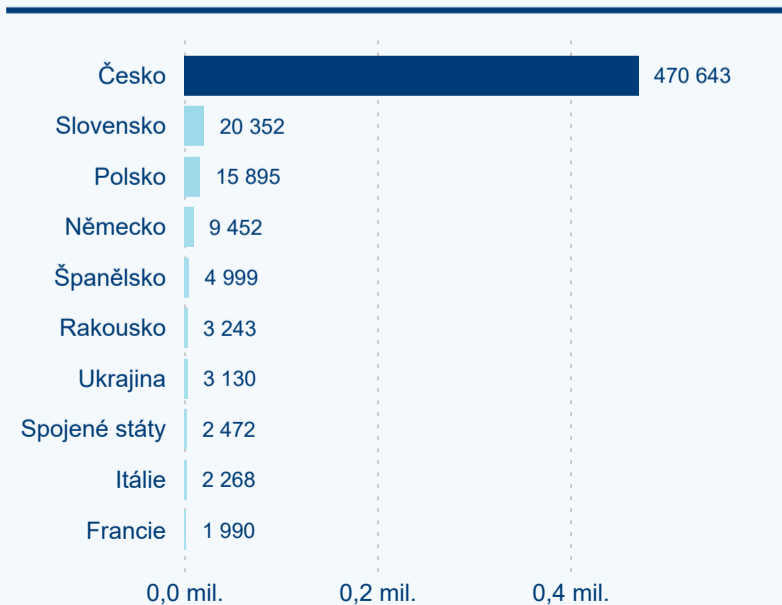

Průměrná doba pobytu (dny)

Domácí a příjezdový CR

Legenda ● DCR ● PCR

Legenda ● DCR ● PCR

Legenda ● DCR ● PCR

Sezonální srovnání

Legenda ● 2019 ● 2020 ● 2021 ● 2022 ● 2023 ● 2024

Legenda ● 2019 ● 2020 ● 2021 ● 2022 ● 2023 ● 2024

Legenda ● 2019 ● 2020 ● 2021 ● 2022 ● 2023 ● 2024

Poměr DCR a PCR

Legenda ● Domácí cestovní ruch ● Příjezdový cestovní ruch

Legenda ● Domácí cestovní ruch ● Příjezdový cestovní ruch

Legenda ● Domácí cestovní ruch ● Příjezdový cestovní ruch

Top 10 zdrojových zemí

Průměrná doba pobytu top 10 zdrojových zemí.

Hromadná ubytovací zařízení dle krajů

346 406

Počet příjezdů v HUZ

-1,36 %

Meziroční změna počtu příjezdů 2024/2023

1 009 750