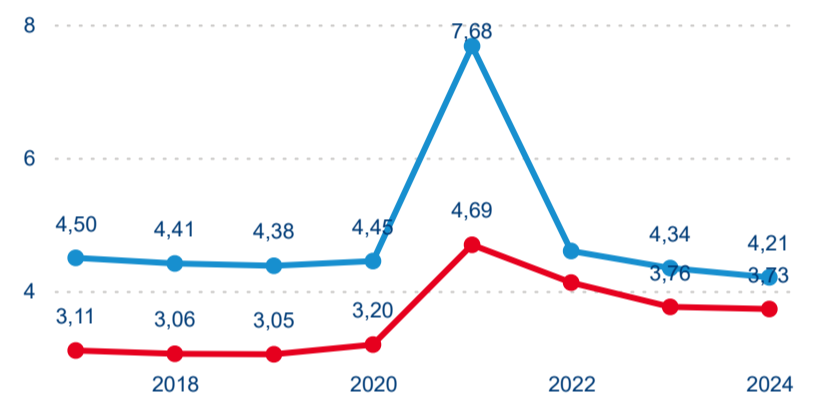

Meziroční změna v počtu přenocování 2024/2023

4,13

Průměrná doba pobytu (dny)

Počet příjezdů

Počet přenocování

Průměrná doba pobytu (dny)

Domácí a příjezdový CR

Sezonální srovnání

Poměr DCR a PCR

Top 10 zdrojových zemí

Průměrná doba pobytu top 10 zdrojových zemí.

Hromadná ubytovací zařízení dle krajů

202 658

Počet příjezdů v HUZ

-2,02 %

Meziroční změna počtu příjezdů 2024/2023