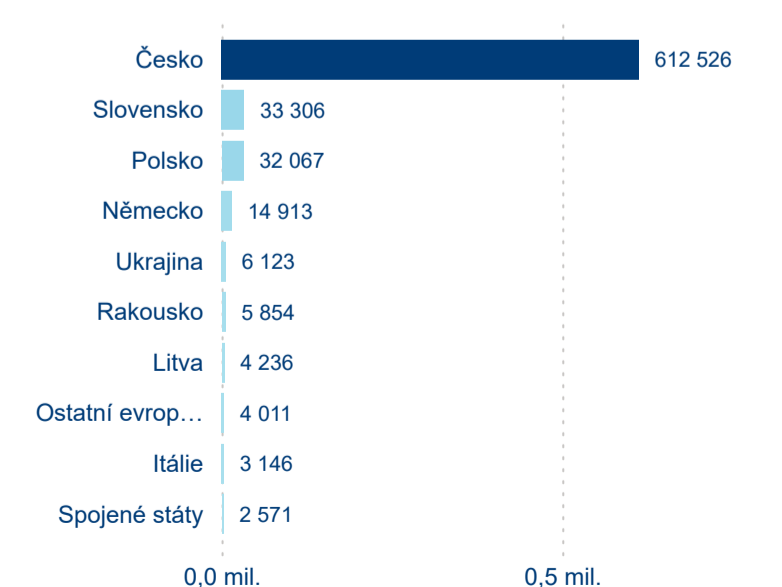

Poměr DCR a PCR

Top 10 zdrojových zemí

Průměrná doba pobytu top 10 zdrojových zemí.