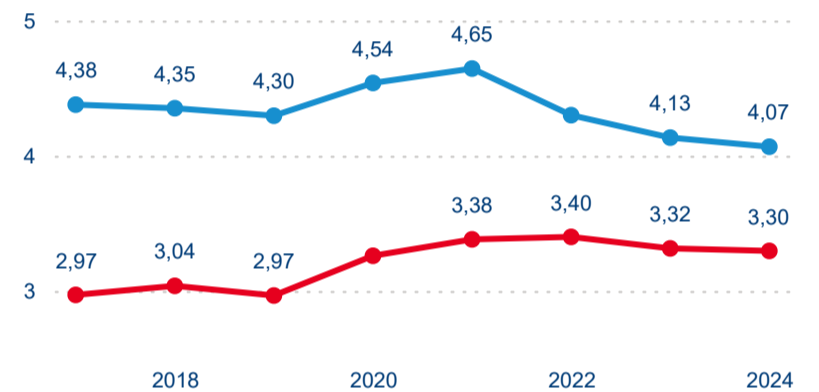

Domácí a příjezdový CR