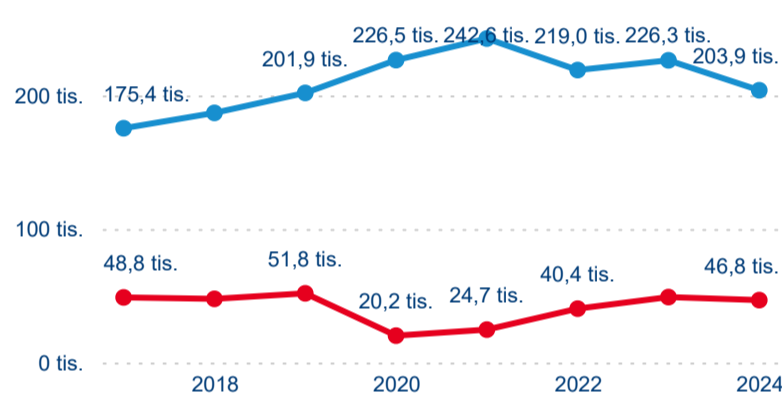

-8,97 %

Meziroční změna počtu příjezdů 2024/2023

863 359

Počet nocí strávených v HUZ

-10,01 %

Meziroční změna v počtu přenocování 2024/2023

4,14

Průměrná doba pobytu (dny)

Počet příjezdů

Počet přenocování

Průměrná doba pobytu (dny)

Domácí a příjezdový CR

Sezonální srovnání

Poměr DCR a PCR

Top 10 zdrojových zemí

Hromadná ubytovací zařízení dle krajů