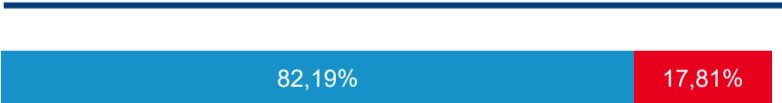

Počet příjezdů

Počet přenocování

Průměrná doba pobytu (dny)

Domácí a příjezdový CR

Sezonální srovnání

Poměr DCR a PCR

Top 10 zdrojových zemí

Hromadná ubytovací zařízení dle krajů