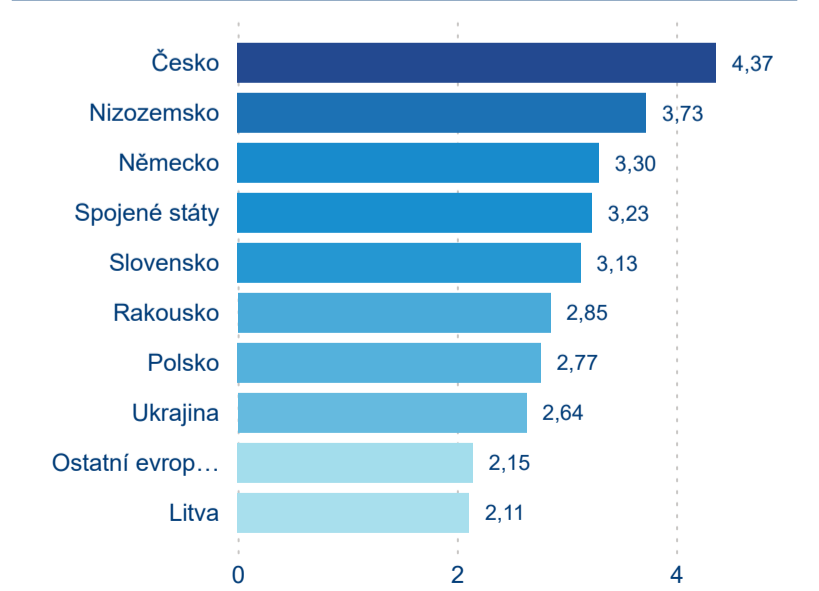

Počet příjezdů

Počet přenocování

Průměrná doba pobytu (dny)

Domácí a příjezdový CR

Sezonální srovnání

Poměr DCR a PCR

Top 10 zdrojových zemí

Hromadná ubytovací zařízení dle krajů