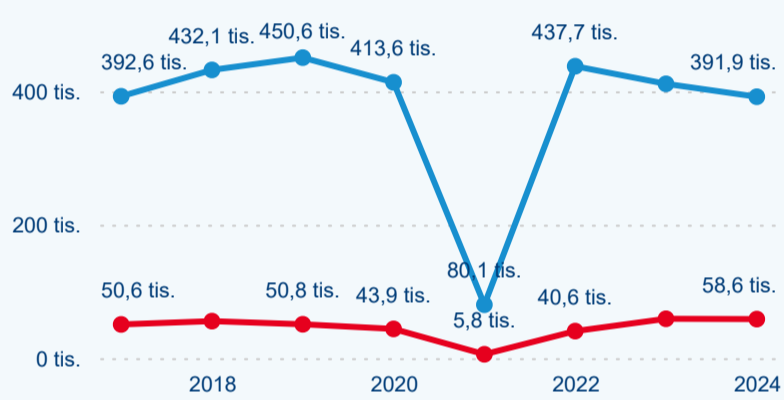

Meziroční změna v počtu přenocování 2024/2023

4,13

Průměrná doba pobytu (dny)

Počet příjezdů

Počet přenocování

Průměrná doba pobytu (dny)

Domácí a příjezdový CR

Sezonální srovnání

Poměr DCR a PCR

Top 10 zdrojových zemí

Průměrná doba pobytu top 10 zdrojových zemí.

Hromadná ubytovací zařízení dle krajů

202 658

Počet příjezdů v HUZ

-2,02 %

Meziroční změna počtu příjezdů 2024/2023