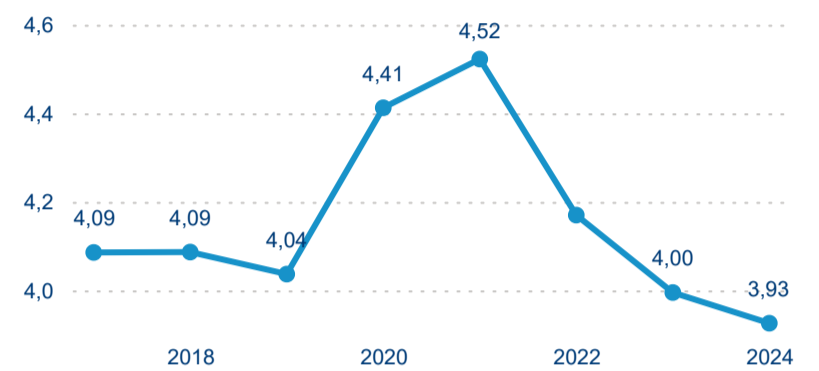

Průměrná doba pobytu (dny)