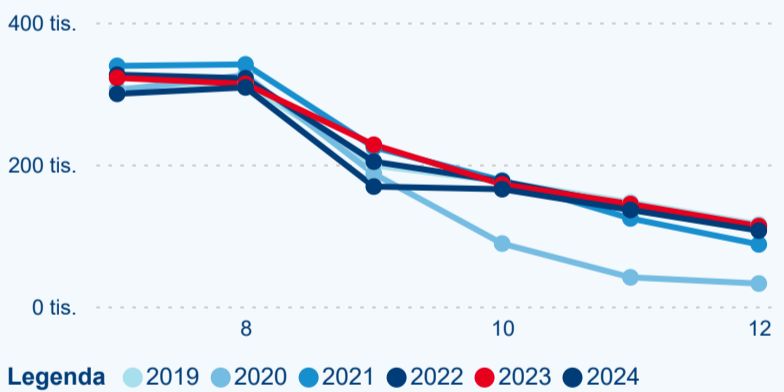

-6,90 %

Meziroční změna počtu příjezdů 2024/2023

1 184 867

Počet nocí strávených v HUZ

-8,37 %

Meziroční změna v počtu přenocování 2024/2023

3,94

Průměrná doba pobytu (dny)

Počet příjezdů

Počet přenocování

Průměrná doba pobytu (dny)

Domácí a příjezdový CR

Legenda ● DCR ● PCR

Legenda ● DCR ● PCR

Legenda ● DCR ● PCR

Sezonální srovnání

Legenda ● 2019 ● 2020 ● 2021 ● 2022 ● 2023 ● 2024

Legenda ● 2019 ● 2020 ● 2021 ● 2022 ● 2023 ● 2024

Legenda ● 2019 ● 2020 ● 2021 ● 2022 ● 2023 ● 2024

Poměr DCR a PCR

Legenda ● Domácí cestovní ruch ● Příjezdový cestovní ruch