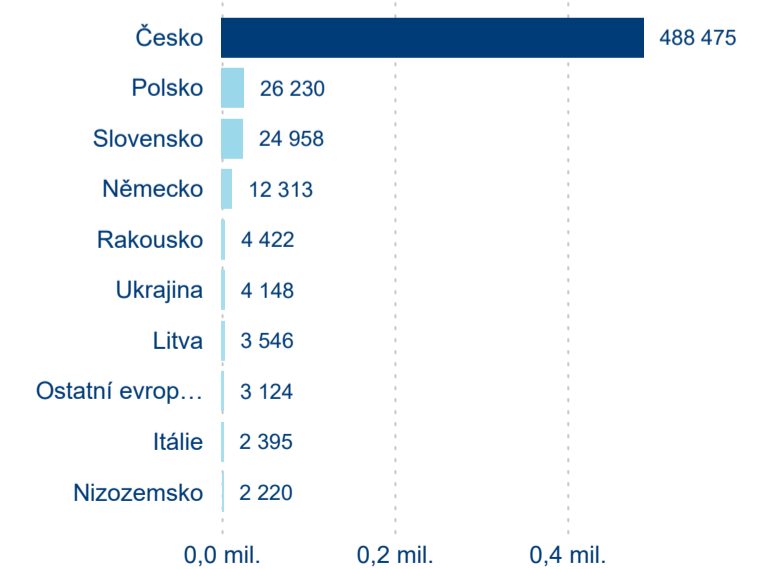

3,99

Průměrná doba pobytu (dny)

Počet příjezdů

Počet přenocování

Průměrná doba pobytu (dny)

Domácí a příjezdový CR

Sezonální srovnání

Poměr DCR a PCR

Top 10 zdrojových zemí

Průměrná doba pobytu top 10 zdrojových zemí.

Hromadná ubytovací zařízení dle krajů

153 028

Počet příjezdů v HUZ

-3,29 %

Meziroční změna počtu příjezdů 2024/2023

407 916