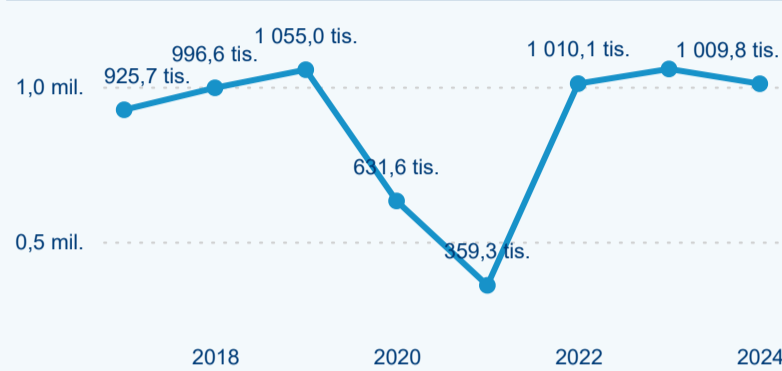

Legenda ● 2019 ● 2020 ● 2021 ● 2022 ● 2023 ● 2024

Poměr DCR a PCR

Legenda ● Domácí cestovní ruch ● Příjezdový cestovní ruch

Legenda ● Domácí cestovní ruch ● Příjezdový cestovní ruch

Legenda ● Domácí cestovní ruch ● Příjezdový cestovní ruch

Top 10 zdrojových zemí

Průměrná doba pobytu top 10 zdrojových zemí.

Hromadná ubytovací zařízení dle krajů

346 406

Počet příjezdů v HUZ

-1,36 %

Meziroční změna počtu příjezdů 2024/2023

1 009 750

Počet nocí strávených v HUZ

-4,51 %

Meziroční změna v počtu přenocování 2024/2023

3,91

Průměrná doba pobytu (dny)

Počet příjezdů

Počet přenocování

Průměrná doba pobytu (dny)

Domácí a příjezdový CR

Sezonální srovnání

Poměr DCR a PCR

Top 10 zdrojových zemí

Průměrná doba pobytu top 10 zdrojových zemí.

Hromadná ubytovací zařízení dle krajů

275 323

Počet příjezdů v HUZ