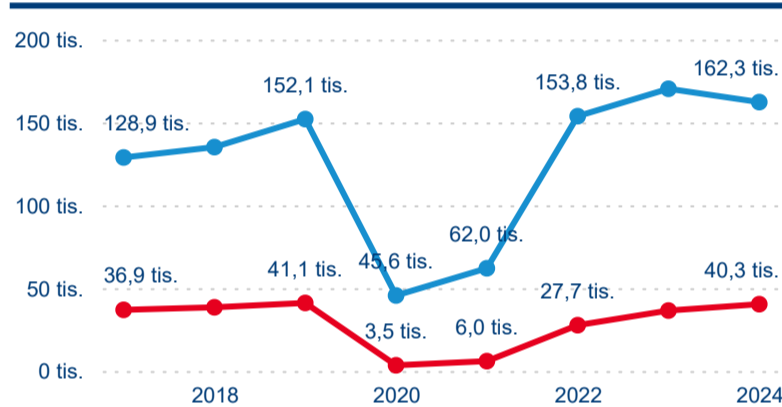

Meziroční změna v počtu přenocování 2024/2023

4,13

Průměrná doba pobytu (dny)

Počet příjezdů

Počet přenocování

Průměrná doba pobytu (dny)

Domácí a příjezdový CR

Sezonální srovnání

Poměr DCR a PCR

Top 10 zdrojových zemí

Průměrná doba pobytu top 10 zdrojových zemí.

Hromadná ubytovací zařízení dle krajů

202 658

Počet příjezdů v HUZ

-2,02 %

Meziroční změna počtu příjezdů 2024/2023

559 234

Počet nocí strávených v HUZ

-4,75 %

Meziroční změna v počtu přenocování 2024/2023

3,76

Průměrná doba pobytu (dny)

Počet příjezdů

Počet přenocování

Průměrná doba pobytu (dny)

Domácí a příjezdový CR

Legenda ● DCR ● PCR

Legenda ● DCR ● PCR

Legenda ● DCR ● PCR

Sezonální srovnání

Legenda ● 2019 ● 2020 ● 2021 ● 2022 ● 2023 ● 2024

Legenda ● 2019 ● 2020 ● 2021 ● 2022 ● 2023 ● 2024