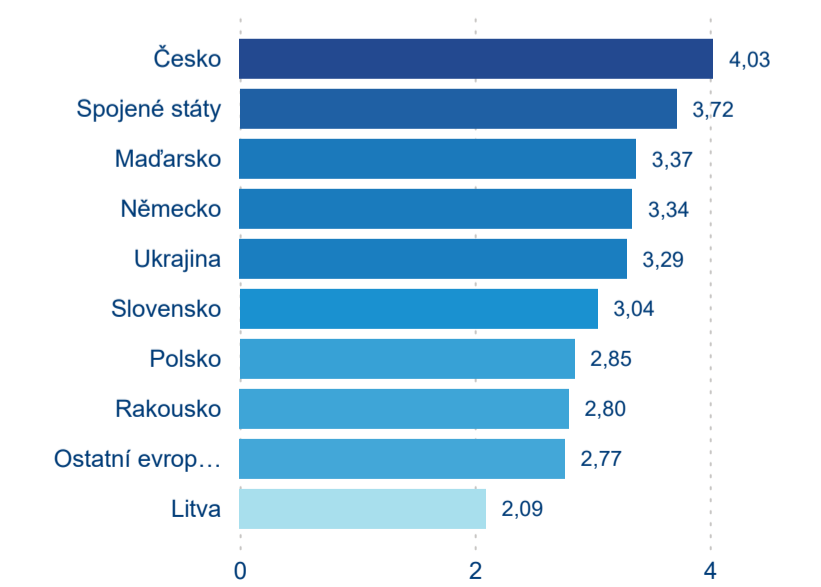

Domácí a příjezdový CR

Sezonální srovnání

Poměr DCR a PCR

Top 10 zdrojových zemí

Průměrná doba pobytu top 10 zdrojových zemí.

Hromadná ubytovací zařízení dle krajů

275 323

Počet příjezdů v HUZ