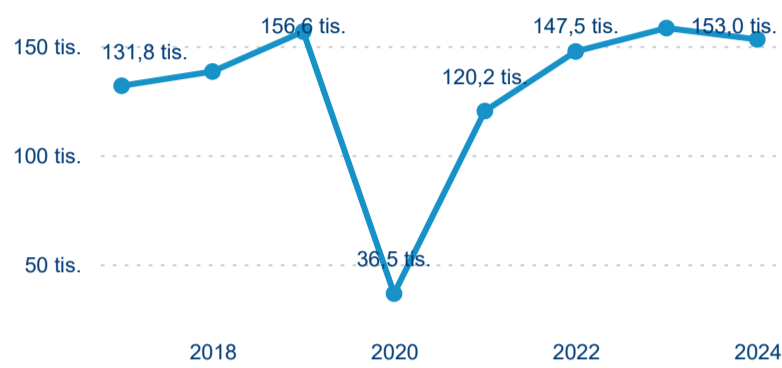

Top 10 zdrojových zemí

Průměrná doba pobytu top 10 zdrojových zemí.

Hromadná ubytovací zařízení dle krajů

153 028

Počet příjezdů v HUZ

-3,29 %

Meziroční změna počtu příjezdů 2024/2023

407 916

Počet nocí strávených v HUZ

-5,07 %

Meziroční změna v počtu přenocování 2024/2023

3,67

Průměrná doba pobytu (dny)

Počet příjezdů

Počet přenocování

Průměrná doba pobytu (dny)

Domácí a příjezdový CR

Sezonální srovnání

Poměr DCR a PCR

Top 10 zdrojových zemí

Průměrná doba pobytu top 10 zdrojových zemí.

Hromadná ubytovací zařízení dle krajů

403 650

Počet příjezdů v HUZ