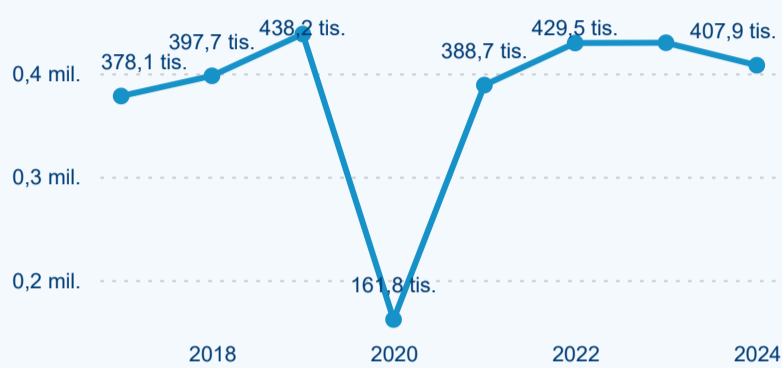

Top 10 zdrojových zemí

Průměrná doba pobytu top 10 zdrojových zemí.

Hromadná ubytovací zařízení dle krajů

153 028

Počet příjezdů v HUZ

-3,29 %

Meziroční změna počtu příjezdů 2024/2023

407 916

Počet nocí strávených v HUZ

-5,07 %

Meziroční změna v počtu přenocování 2024/2023

3,67

Průměrná doba pobytu (dny)

Počet příjezdů

Počet přenocování

Průměrná doba pobytu (dny)

Domácí a příjezdový CR

Sezonální srovnání

Poměr DCR a PCR

Top 10 zdrojových zemí

Průměrná doba pobytu top 10 zdrojových zemí.

Hromadná ubytovací zařízení dle krajů

403 650

Počet příjezdů v HUZ