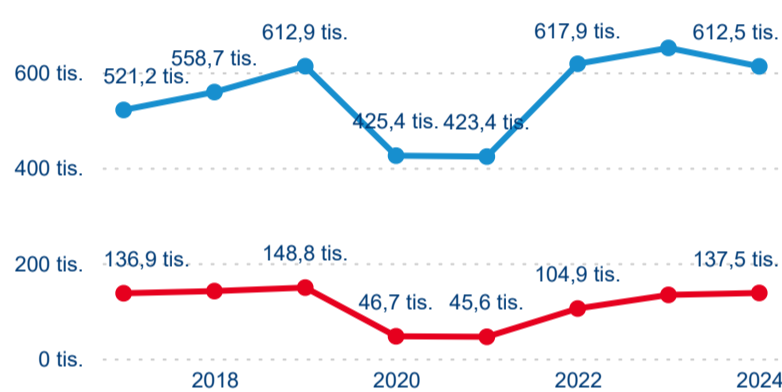

Domácí a příjezdový CR