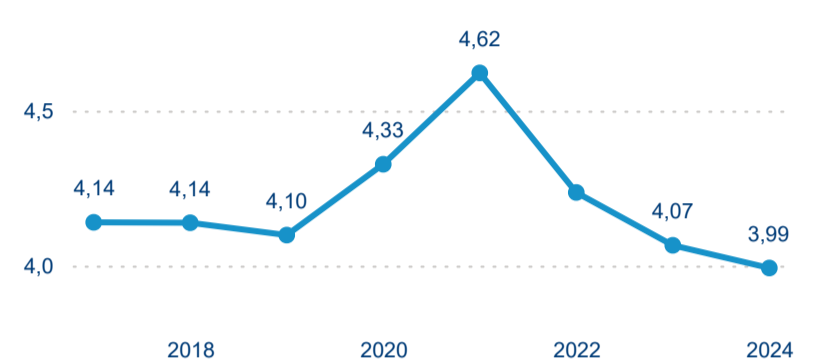

Počet příjezdů

Počet přenocování

Průměrná doba pobytu (dny)

Domácí a příjezdový CR

Sezonální srovnání

Poměr DCR a PCR

Top 10 zdrojových zemí

Hromadná ubytovací zařízení dle krajů

3,99

Průměrná doba pobytu (dny)

Počet příjezdů

Počet přenocování

Průměrná doba pobytu (dny)

Domácí a příjezdový CR

Sezonální srovnání

Poměr DCR a PCR

Top 10 zdrojových zemí

Průměrná doba pobytu top 10 zdrojových zemí.

Hromadná ubytovací zařízení dle krajů

153 028

Počet příjezdů v HUZ

-3,29 %

Meziroční změna počtu příjezdů 2024/2023

407 916