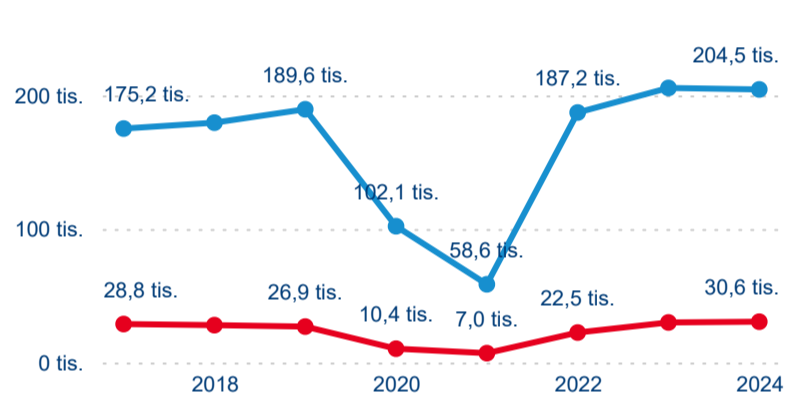

Průměrná doba pobytu (dny)

Domácí a příjezdový CR

Sezonální srovnání

Poměr DCR a PCR

Top 10 zdrojových zemí

Průměrná doba pobytu top 10 zdrojových zemí.

Hromadná ubytovací zařízení dle krajů

235 087

Počet příjezdů v HUZ

-0,24 %

Meziroční změna počtu příjezdů 2024/2023

560 591

Počet nocí strávených v HUZ

-2,17 %

Meziroční změna v počtu přenocování 2024/2023

3,38

Průměrná doba pobytu (dny)

Počet příjezdů

Počet přenocování

Průměrná doba pobytu (dny)

Domácí a příjezdový CR

Sezonální srovnání

Poměr DCR a PCR

Top 10 zdrojových zemí

Hromadná ubytovací zařízení dle krajů

206 715

Počet příjezdů v HUZ

-2,89 %

Meziroční změna počtu příjezdů 2024/2023

626 556

Počet nocí strávených v HUZ

-5,55 %