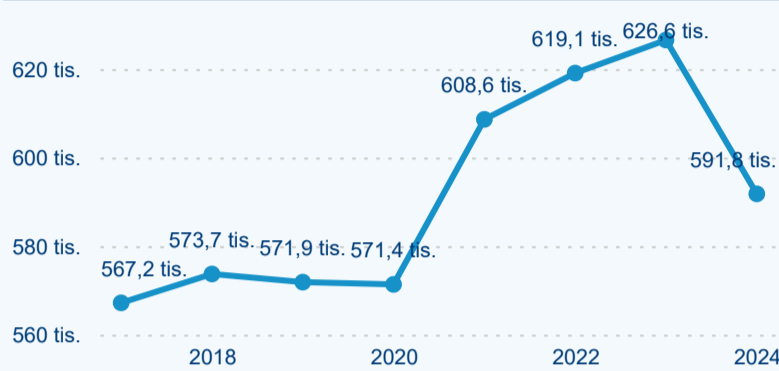

Hromadná ubytovací zařízení dle krajů

206 715

Počet příjezdů v HUZ

-2,89 %

Meziroční změna počtu příjezdů 2024/2023

626 556

Počet nocí strávených v HUZ

-5,55 %

Meziroční změna v počtu přenocování 2024/2023

4,03

Průměrná doba pobytu (dny)

Počet příjezdů

Počet přenocování

Průměrná doba pobytu (dny)

Domácí a příjezdový CR

Sezonální srovnání

Poměr DCR a PCR

Top 10 zdrojových zemí

Hromadná ubytovací zařízení dle krajů

435 827

Počet příjezdů v HUZ

-1,48 %

Meziroční změna počtu příjezdů 2024/2023

1 152 404