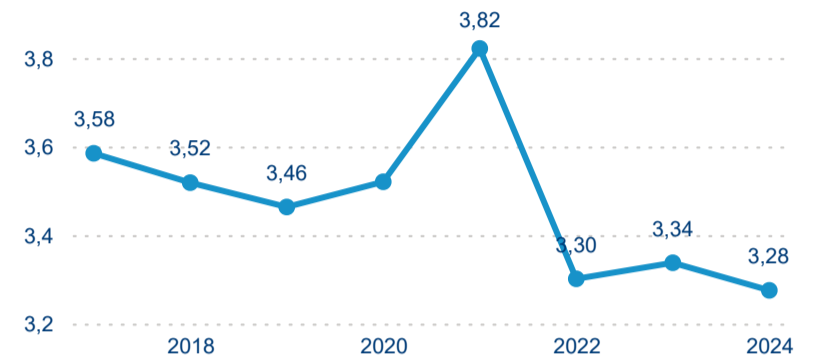

Meziroční změna v počtu přenocování 2024/2023

3,57

Průměrná doba pobytu (dny)

Počet příjezdů

Počet přenocování

Průměrná doba pobytu (dny)

Domácí a příjezdový CR

Sezonální srovnání

Poměr DCR a PCR

Top 10 zdrojových zemí

Průměrná doba pobytu top 10 zdrojových zemí.

Hromadná ubytovací zařízení dle krajů

146 935

Počet příjezdů v HUZ

1,43 %

Meziroční změna počtu příjezdů 2024/2023

334 321

Počet nocí strávených v HUZ

-1,27 %

Meziroční změna v počtu přenocování 2024/2023

3,28

Průměrná doba pobytu (dny)

Počet příjezdů

Počet přenocování

Průměrná doba pobytu (dny)

Domácí a příjezdový CR

Sezonální srovnání

Poměr DCR a PCR

Top 10 zdrojových zemí

Průměrná doba pobytu top 10 zdrojových zemí.

Hromadná ubytovací zařízení dle krajů

235 087