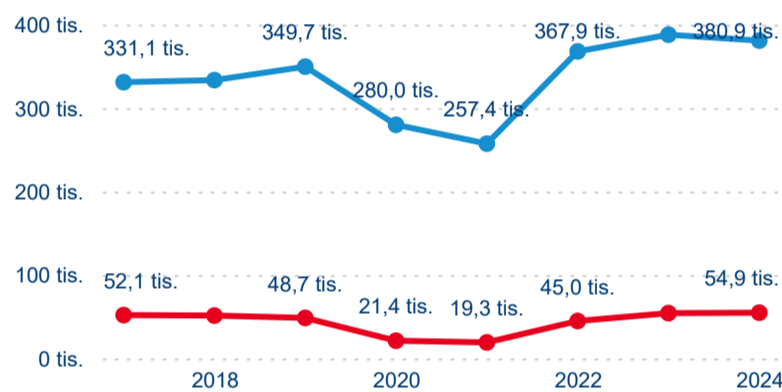

Meziroční změna v počtu přenocování 2024/2023

4,03

Průměrná doba pobytu (dny)

Počet příjezdů

Počet přenocování

Průměrná doba pobytu (dny)

Domácí a příjezdový CR

Sezonální srovnání

Poměr DCR a PCR

Top 10 zdrojových zemí

Hromadná ubytovací zařízení dle krajů

435 827

Počet příjezdů v HUZ

-1,48 %

Meziroční změna počtu příjezdů 2024/2023

1 152 404

Počet nocí strávených v HUZ

-3,93 %

Meziroční změna v počtu přenocování 2024/2023

3,64

Průměrná doba pobytu (dny)

Počet příjezdů

Počet přenocování

Průměrná doba pobytu (dny)

Domácí a příjezdový CR

Sezonální srovnání

Poměr DCR a PCR

Top 10 zdrojových zemí

Hromadná ubytovací zařízení dle krajů

93 653

Počet příjezdů v HUZ

1,15 %