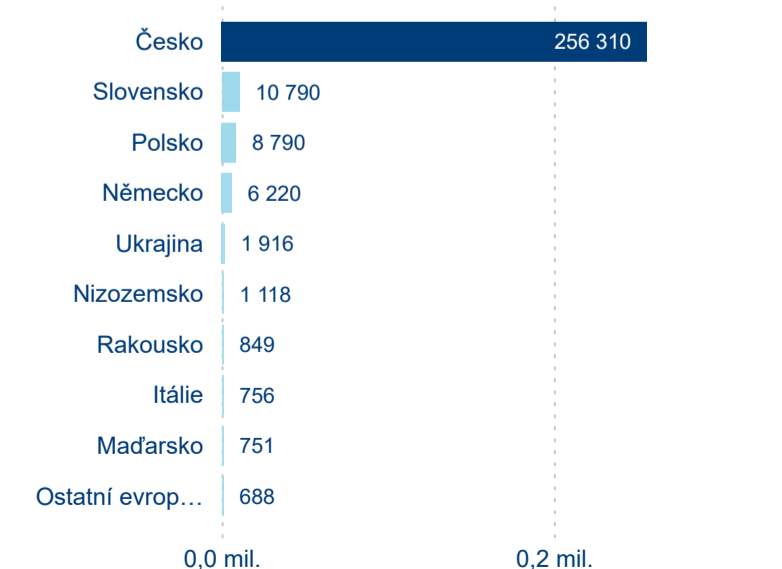

Počet přenocování

Průměrná doba pobytu (dny)

Domácí a příjezdový CR

Sezonální srovnání

Poměr DCR a PCR

Top 10 zdrojových zemí

Průměrná doba pobytu top 10 zdrojových zemí.

Hromadná ubytovací zařízení dle krajů

3,72

Průměrná doba pobytu (dny)

Počet příjezdů

Počet přenocování

Průměrná doba pobytu (dny)

Domácí a příjezdový CR

Sezonální srovnání

Poměr DCR a PCR

Top 10 zdrojových zemí

Průměrná doba pobytu top 10 zdrojových zemí.

Hromadná ubytovací zařízení dle krajů

529 480

Počet příjezdů v HUZ

-1,02 %

Meziroční změna počtu příjezdů 2024/2023

1 361 451