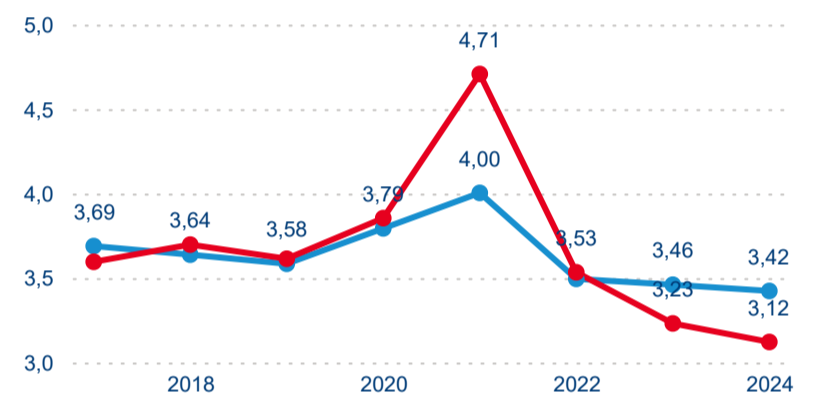

Průměrná doba pobytu (dny)

Domácí a příjezdový CR

Sezonální srovnání

Poměr DCR a PCR

Top 10 zdrojových zemí

Průměrná doba pobytu top 10 zdrojových zemí.

Hromadná ubytovací zařízení dle krajů

235 087

Průměrná doba pobytu (dny)

Počet příjezdů

Počet přenocování

Průměrná doba pobytu (dny)

Domácí a příjezdový CR

Sezonální srovnání

Poměr DCR a PCR

Top 10 zdrojových zemí

Meziroční změna v počtu přenocování 2024/2023

4,03

Průměrná doba pobytu (dny)

Počet příjezdů

Počet přenocování

Průměrná doba pobytu (dny)

Domácí a příjezdový CR

Sezonální srovnání