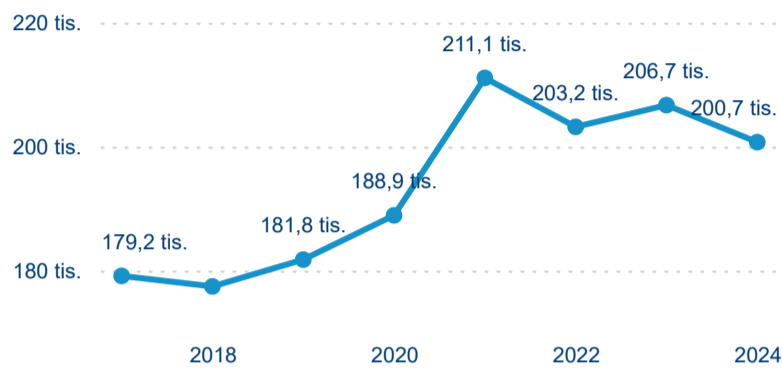

Průměrná doba pobytu (dny)

Počet příjezdů

Počet přenocování

Průměrná doba pobytu (dny)

Domácí a příjezdový CR

Sezonální srovnání

Poměr DCR a PCR

Top 10 zdrojových zemí

Hromadná ubytovací zařízení dle krajů

206 715

Počet příjezdů v HUZ

-2,89 %

Meziroční změna počtu příjezdů 2024/2023

626 556

Počet nocí strávených v HUZ

-5,55 %

Meziroční změna v počtu přenocování 2024/2023

4,03

Průměrná doba pobytu (dny)

Počet příjezdů

Počet přenocování

Průměrná doba pobytu (dny)

Domácí a příjezdový CR

Sezonální srovnání