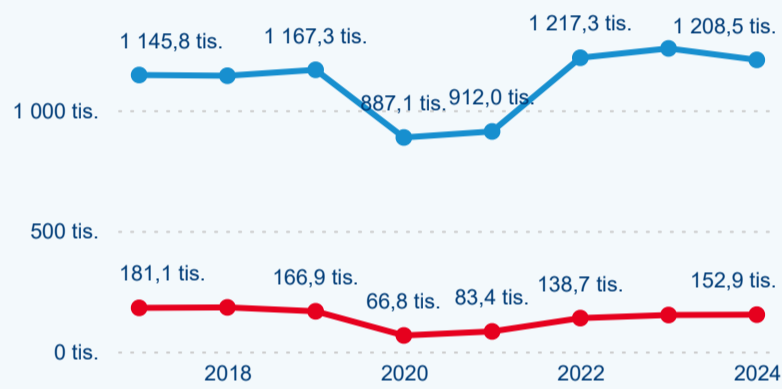

Top 10 zdrojových zemí

Průměrná doba pobytu top 10 zdrojových zemí.

Hromadná ubytovací zařízení dle krajů

529 480

Počet příjezdů v HUZ

-1,02 %

Meziroční změna počtu příjezdů 2024/2023

1 361 451

Počet nocí strávených v HUZ

-3,27 %

Meziroční změna v počtu přenocování 2024/2023

3,57

Průměrná doba pobytu (dny)

Počet příjezdů

Počet přenocování

Průměrná doba pobytu (dny)

Domácí a příjezdový CR

Sezonální srovnání

Poměr DCR a PCR

Top 10 zdrojových zemí

Průměrná doba pobytu top 10 zdrojových zemí.