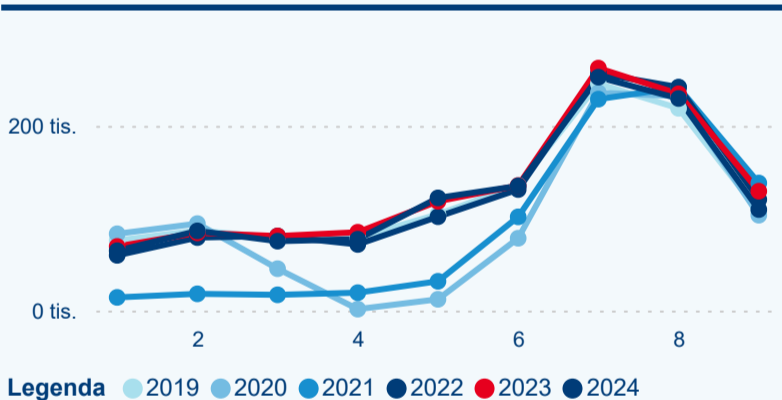

Meziroční změna v počtu přenocování 2024/2023

4,03

Průměrná doba pobytu (dny)

Počet příjezdů

Počet přenocování

Průměrná doba pobytu (dny)

Domácí a příjezdový CR

Sezonální srovnání

Poměr DCR a PCR

Top 10 zdrojových zemí

Hromadná ubytovací zařízení dle krajů

435 827

Počet příjezdů v HUZ

-1,48 %

Meziroční změna počtu příjezdů 2024/2023

1 152 404

Počet nocí strávených v HUZ

-3,93 %

Meziroční změna v počtu přenocování 2024/2023

3,64

Průměrná doba pobytu (dny)

Počet příjezdů

Počet přenocování

Průměrná doba pobytu (dny)

Domácí a příjezdový CR

Sezonální srovnání

Poměr DCR a PCR

Top 10 zdrojových zemí

Hromadná ubytovací zařízení dle krajů

93 653

Počet příjezdů v HUZ

1,15 %