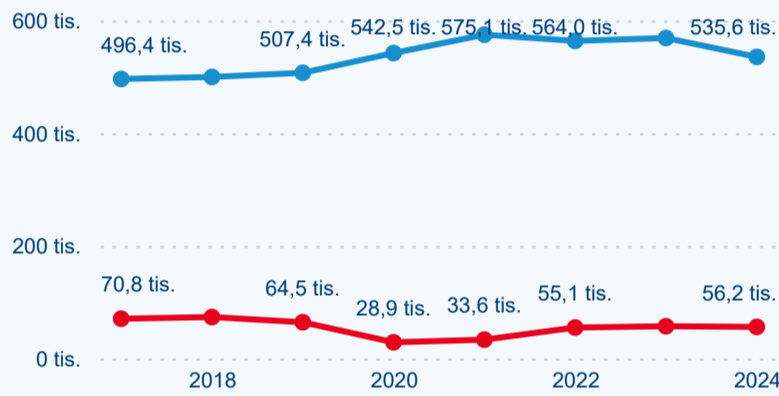

Průměrná doba pobytu (dny)

Počet příjezdů

Počet přenocování

Průměrná doba pobytu (dny)

Domácí a příjezdový CR

Sezonální srovnání

Poměr DCR a PCR

Top 10 zdrojových zemí

Hromadná ubytovací zařízení dle krajů

206 715

Počet příjezdů v HUZ

-2,89 %

Meziroční změna počtu příjezdů 2024/2023

626 556

Počet nocí strávených v HUZ

-5,55 %

Meziroční změna v počtu přenocování 2024/2023

4,03

Průměrná doba pobytu (dny)

Počet příjezdů

Počet přenocování

Průměrná doba pobytu (dny)

Domácí a příjezdový CR

Sezonální srovnání

Poměr DCR a PCR

Top 10 zdrojových zemí

Hromadná ubytovací zařízení dle krajů

435 827

Počet příjezdů v HUZ

-1,48 %

Meziroční změna počtu příjezdů 2024/2023

1 152 404