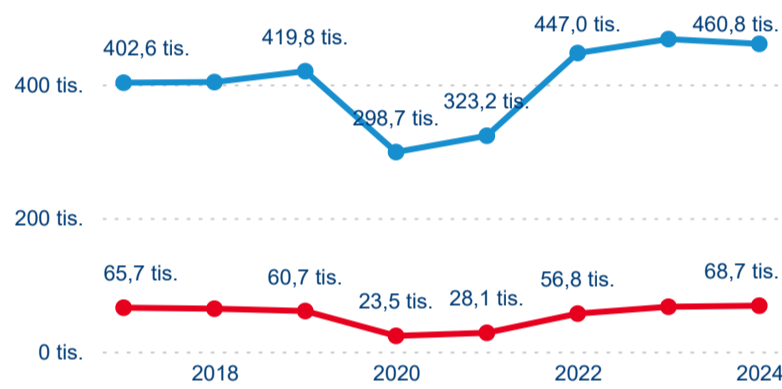

Top 10 zdrojových zemí

Průměrná doba pobytu top 10 zdrojových zemí.

Hromadná ubytovací zařízení dle krajů

529 480

Počet příjezdů v HUZ

-1,02 %

Meziroční změna počtu příjezdů 2024/2023

1 361 451

Počet nocí strávených v HUZ

-3,27 %

Meziroční změna v počtu přenocování 2024/2023

3,57

Průměrná doba pobytu (dny)

Počet příjezdů

Počet přenocování

Průměrná doba pobytu (dny)

Domácí a příjezdový CR

Sezonální srovnání

Poměr DCR a PCR

Top 10 zdrojových zemí

Průměrná doba pobytu top 10 zdrojových zemí.