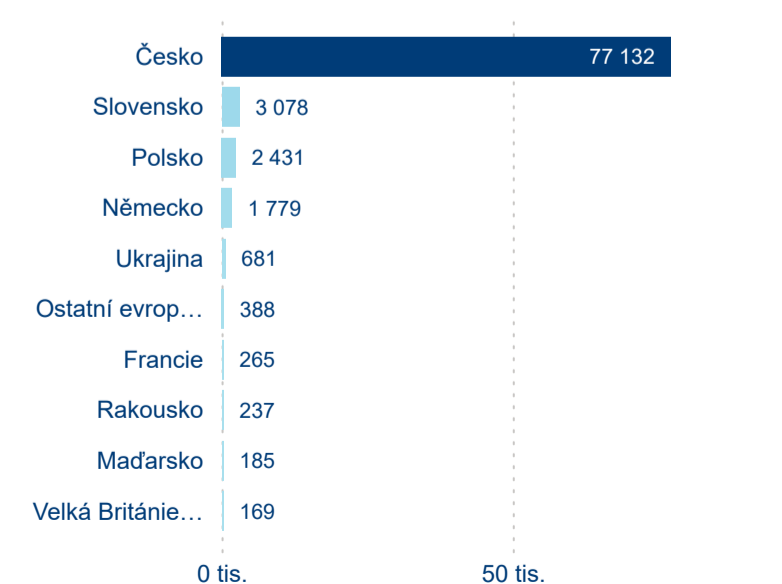

Hromadná ubytovací zařízení dle krajů

88 152

Počet příjezdů v HUZ

-2,90 %

Meziroční změna počtu příjezdů 2024/2023

226 270

Počet nocí strávených v HUZ

-3,46 %

Meziroční změna v počtu přenocování 2024/2023

3,57

Průměrná doba pobytu (dny)

Počet příjezdů

Počet přenocování

Průměrná doba pobytu (dny)

Domácí a příjezdový CR

Sezonální srovnání

Poměr DCR a PCR

Top 10 zdrojových zemí

Průměrná doba pobytu top 10 zdrojových zemí.

Hromadná ubytovací zařízení dle krajů

146 935

Počet příjezdů v HUZ

1,43 %

Meziroční změna počtu příjezdů 2024/2023