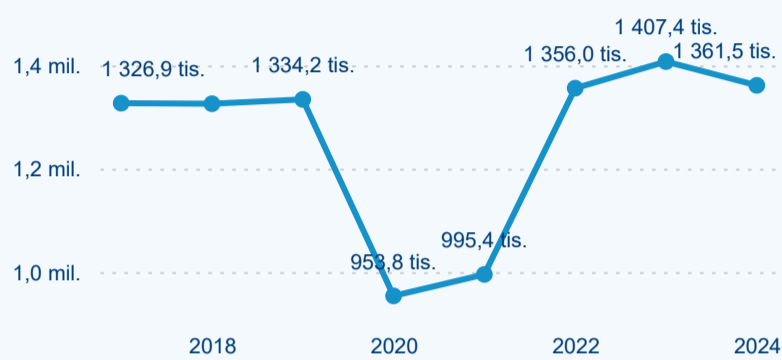

Top 10 zdrojových zemí

Průměrná doba pobytu top 10 zdrojových zemí.

Hromadná ubytovací zařízení dle krajů

529 480

Počet příjezdů v HUZ

-1,02 %

Meziroční změna počtu příjezdů 2024/2023

1 361 451

Počet nocí strávených v HUZ

-3,27 %

Meziroční změna v počtu přenocování 2024/2023

3,57

Průměrná doba pobytu (dny)

Počet příjezdů

Počet přenocování

Průměrná doba pobytu (dny)

Domácí a příjezdový CR

Sezonální srovnání

Poměr DCR a PCR

Top 10 zdrojových zemí

Průměrná doba pobytu top 10 zdrojových zemí.