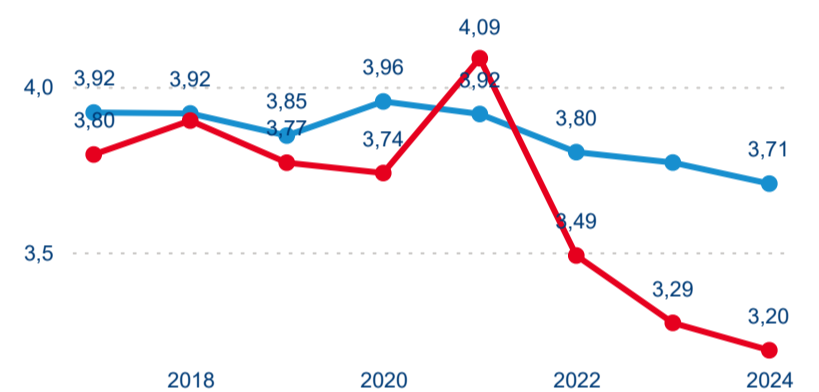

Meziroční změna v počtu přenocování 2024/2023

4,03

Průměrná doba pobytu (dny)

Počet příjezdů

Počet přenocování

Průměrná doba pobytu (dny)

Domácí a příjezdový CR

Sezonální srovnání

Poměr DCR a PCR

Top 10 zdrojových zemí

Hromadná ubytovací zařízení dle krajů

435 827

Počet příjezdů v HUZ

-1,48 %

Meziroční změna počtu příjezdů 2024/2023

1 152 404

Počet nocí strávených v HUZ

-3,93 %

Meziroční změna v počtu přenocování 2024/2023

3,64

Průměrná doba pobytu (dny)

Počet příjezdů

Počet přenocování

Průměrná doba pobytu (dny)

Domácí a příjezdový CR

Sezonální srovnání

Poměr DCR a PCR

Top 10 zdrojových zemí

Hromadná ubytovací zařízení dle krajů

93 653

Počet příjezdů v HUZ

1,15 %