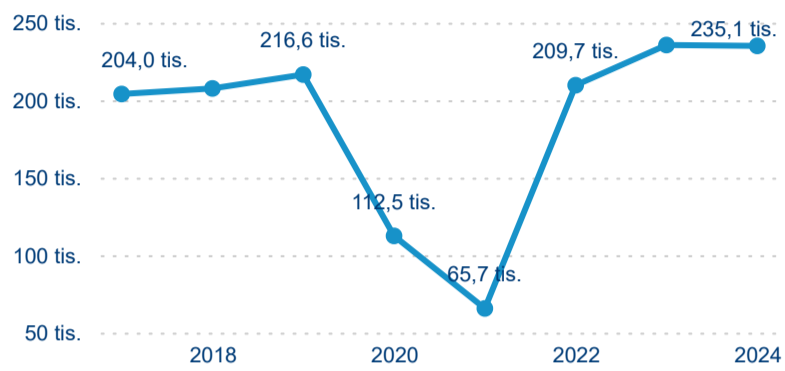

Průměrná doba pobytu (dny)

Domácí a příjezdový CR

Sezonální srovnání

Poměr DCR a PCR

Top 10 zdrojových zemí

Průměrná doba pobytu top 10 zdrojových zemí.

Hromadná ubytovací zařízení dle krajů

235 087

Počet příjezdů v HUZ

-0,24 %

Meziroční změna počtu příjezdů 2024/2023

560 591

Počet nocí strávených v HUZ

-2,17 %

Meziroční změna v počtu přenocování 2024/2023

3,38

Průměrná doba pobytu (dny)

Počet příjezdů

Počet přenocování

Průměrná doba pobytu (dny)

Domácí a příjezdový CR

Sezonální srovnání

Poměr DCR a PCR

Top 10 zdrojových zemí