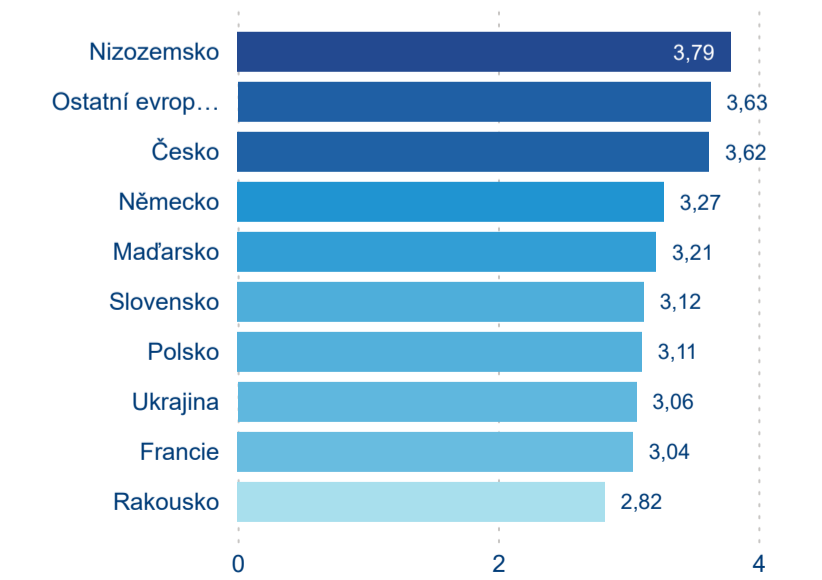

Top 10 zdrojových zemí

Průměrná doba pobytu top 10 zdrojových zemí.

Hromadná ubytovací zařízení dle krajů

529 480

Počet příjezdů v HUZ

-1,02 %

Meziroční změna počtu příjezdů 2024/2023

1 361 451

Počet nocí strávených v HUZ

-3,27 %

Meziroční změna v počtu přenocování 2024/2023

3,57

Průměrná doba pobytu (dny)

Počet příjezdů

Počet přenocování

Průměrná doba pobytu (dny)

Domácí a příjezdový CR

Sezonální srovnání

Poměr DCR a PCR

Top 10 zdrojových zemí

Průměrná doba pobytu top 10 zdrojových zemí.