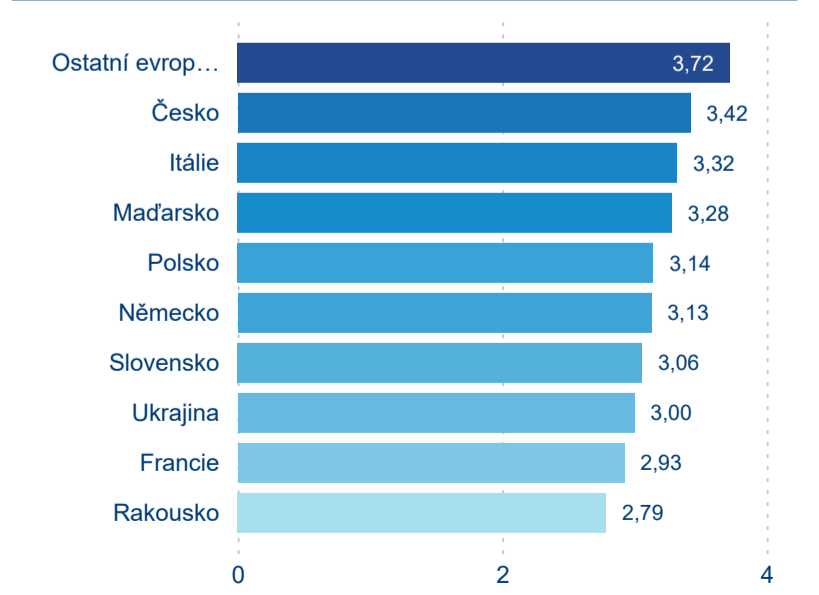

Průměrná doba pobytu (dny)

Domácí a příjezdový CR

Sezonální srovnání

Poměr DCR a PCR

Top 10 zdrojových zemí

Průměrná doba pobytu top 10 zdrojových zemí.

Hromadná ubytovací zařízení dle krajů

235 087

Průměrná doba pobytu (dny)

Počet příjezdů

Počet přenocování

Průměrná doba pobytu (dny)

Domácí a příjezdový CR

Sezonální srovnání

Poměr DCR a PCR

Top 10 zdrojových zemí