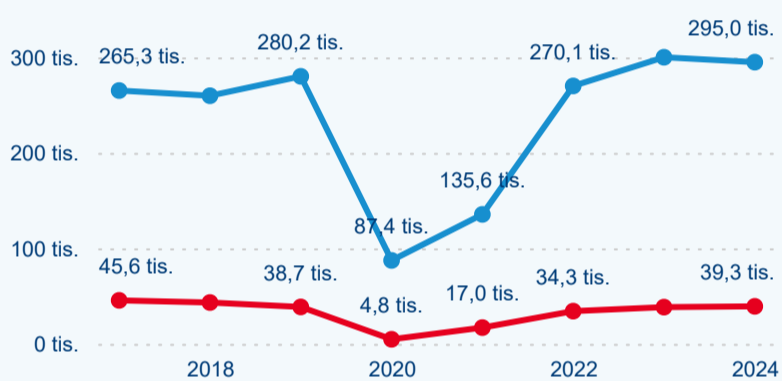

Meziroční změna v počtu přenocování 2024/2023

3,57

Průměrná doba pobytu (dny)

Počet příjezdů

Počet přenocování

Průměrná doba pobytu (dny)

Domácí a příjezdový CR

Sezonální srovnání

Poměr DCR a PCR

Top 10 zdrojových zemí

Průměrná doba pobytu top 10 zdrojových zemí.

Hromadná ubytovací zařízení dle krajů

146 935

Počet příjezdů v HUZ

1,43 %

Meziroční změna počtu příjezdů 2024/2023

334 321

Počet nocí strávených v HUZ

-1,27 %

Meziroční změna v počtu přenocování 2024/2023

3,28

Průměrná doba pobytu (dny)

Počet příjezdů

Počet přenocování

Průměrná doba pobytu (dny)

Domácí a příjezdový CR

Sezonální srovnání

Poměr DCR a PCR

Top 10 zdrojových zemí

Průměrná doba pobytu top 10 zdrojových zemí.

Hromadná ubytovací zařízení dle krajů

235 087