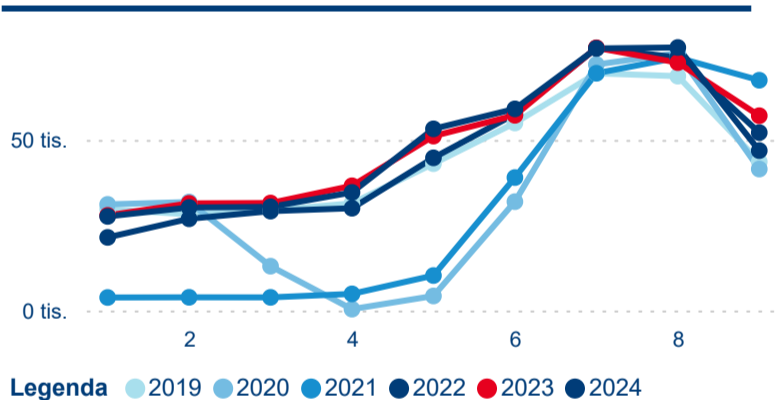

Poměr DCR a PCR

Top 10 zdrojových zemí

Hromadná ubytovací zařízení dle krajů

435 827

Počet příjezdů v HUZ

-1,48 %

Meziroční změna počtu příjezdů 2024/2023

1 152 404

Počet nocí strávených v HUZ

-3,93 %

Meziroční změna v počtu přenocování 2024/2023

3,64

Průměrná doba pobytu (dny)

Počet příjezdů

Počet přenocování

Průměrná doba pobytu (dny)

Domácí a příjezdový CR

Sezonální srovnání

Poměr DCR a PCR

Top 10 zdrojových zemí

Hromadná ubytovací zařízení dle krajů

93 653

Počet příjezdů v HUZ

1,15 %