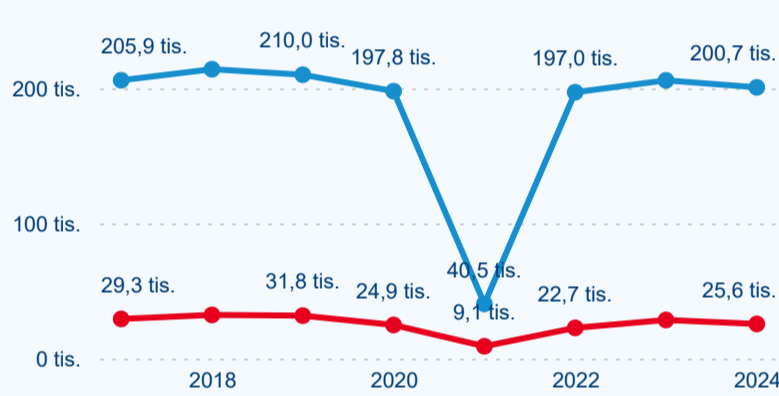

Hromadná ubytovací zařízení dle krajů

88 152

Počet příjezdů v HUZ

-2,90 %

Meziroční změna počtu příjezdů 2024/2023

226 270

Počet nocí strávených v HUZ

-3,46 %

Meziroční změna v počtu přenocování 2024/2023

3,57

Průměrná doba pobytu (dny)

Počet příjezdů

Počet přenocování

Průměrná doba pobytu (dny)

Domácí a příjezdový CR

Sezonální srovnání

Poměr DCR a PCR

Top 10 zdrojových zemí

Průměrná doba pobytu top 10 zdrojových zemí.

Hromadná ubytovací zařízení dle krajů

146 935

Počet příjezdů v HUZ

1,43 %

Meziroční změna počtu příjezdů 2024/2023