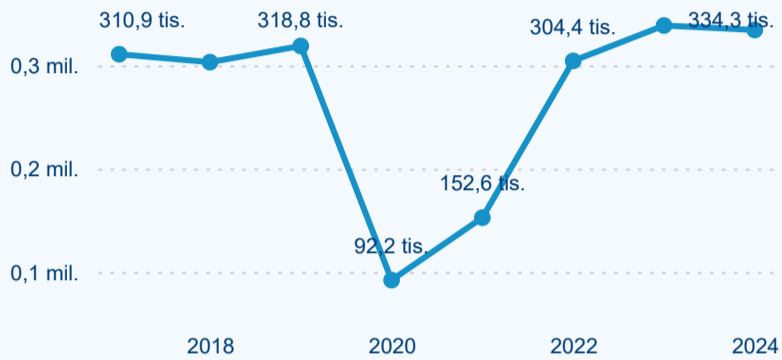

Meziroční změna v počtu přenocování 2024/2023

3,57

Průměrná doba pobytu (dny)

Počet příjezdů

Počet přenocování

Průměrná doba pobytu (dny)

Domácí a příjezdový CR

Sezonální srovnání

Poměr DCR a PCR

Top 10 zdrojových zemí

Průměrná doba pobytu top 10 zdrojových zemí.

Hromadná ubytovací zařízení dle krajů

146 935

Počet příjezdů v HUZ

1,43 %

Meziroční změna počtu příjezdů 2024/2023

334 321

Počet nocí strávených v HUZ

-1,27 %

Meziroční změna v počtu přenocování 2024/2023

3,28

Průměrná doba pobytu (dny)

Počet příjezdů

Počet přenocování

Průměrná doba pobytu (dny)

Domácí a příjezdový CR

Sezonální srovnání

Poměr DCR a PCR

Top 10 zdrojových zemí

Průměrná doba pobytu top 10 zdrojových zemí.

Hromadná ubytovací zařízení dle krajů

235 087