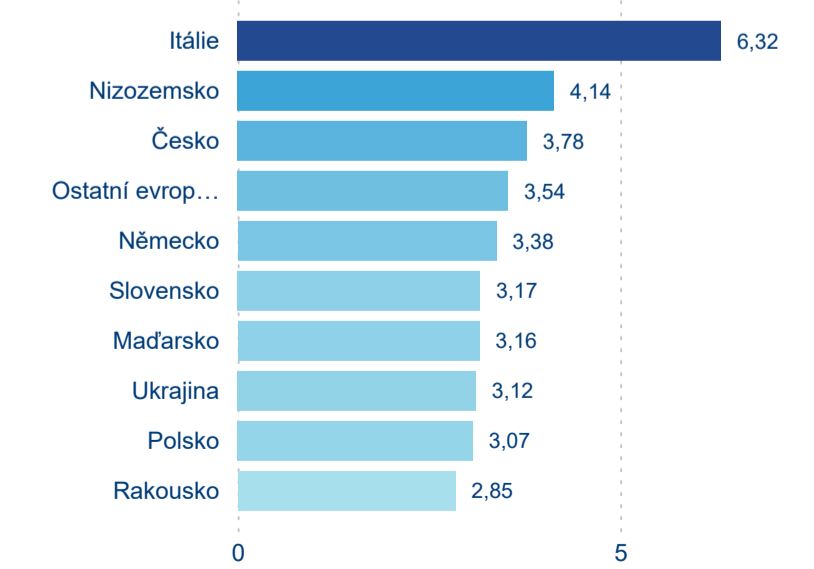

Počet přenocování

Průměrná doba pobytu (dny)

Domácí a příjezdový CR

Sezonální srovnání

Poměr DCR a PCR

Top 10 zdrojových zemí

Průměrná doba pobytu top 10 zdrojových zemí.

Hromadná ubytovací zařízení dle krajů

3,72

Průměrná doba pobytu (dny)

Počet příjezdů

Počet přenocování

Průměrná doba pobytu (dny)

Domácí a příjezdový CR

Sezonální srovnání

Poměr DCR a PCR

Top 10 zdrojových zemí

Průměrná doba pobytu top 10 zdrojových zemí.

Hromadná ubytovací zařízení dle krajů

529 480

Počet příjezdů v HUZ

-1,02 %

Meziroční změna počtu příjezdů 2024/2023

1 361 451