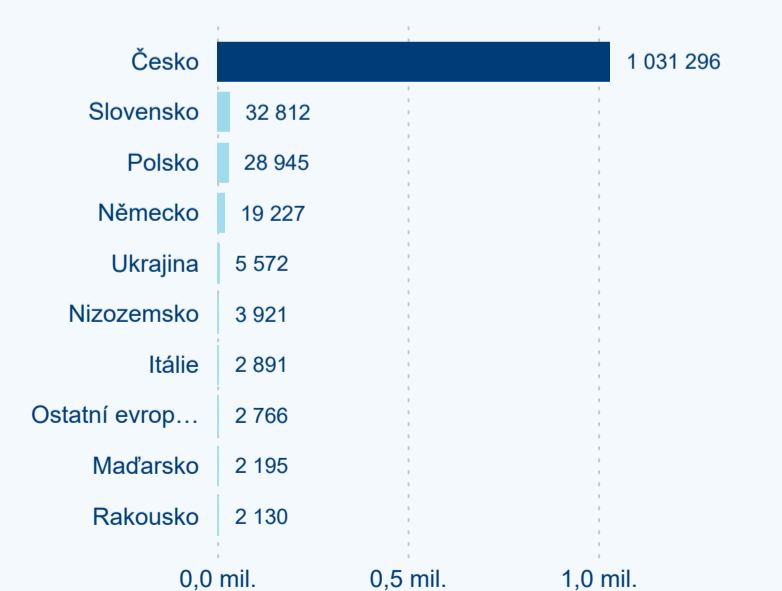

Domácí a příjezdový CR

Sezonální srovnání

Poměr DCR a PCR

Top 10 zdrojových zemí

Hromadná ubytovací zařízení dle krajů

93 653

Počet příjezdů v HUZ

1,15 %