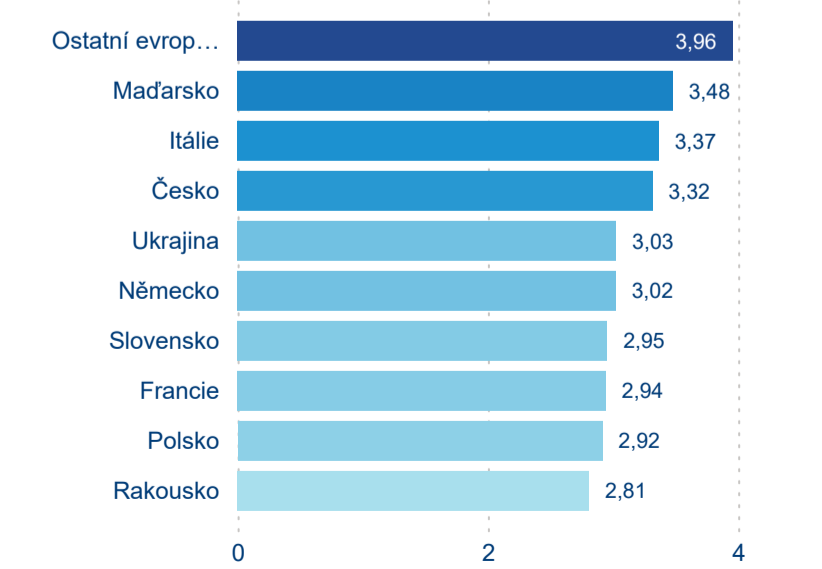

Průměrná doba pobytu (dny)

Domácí a příjezdový CR

Sezonální srovnání

Poměr DCR a PCR

Top 10 zdrojových zemí

Průměrná doba pobytu top 10 zdrojových zemí.

Hromadná ubytovací zařízení dle krajů

235 087