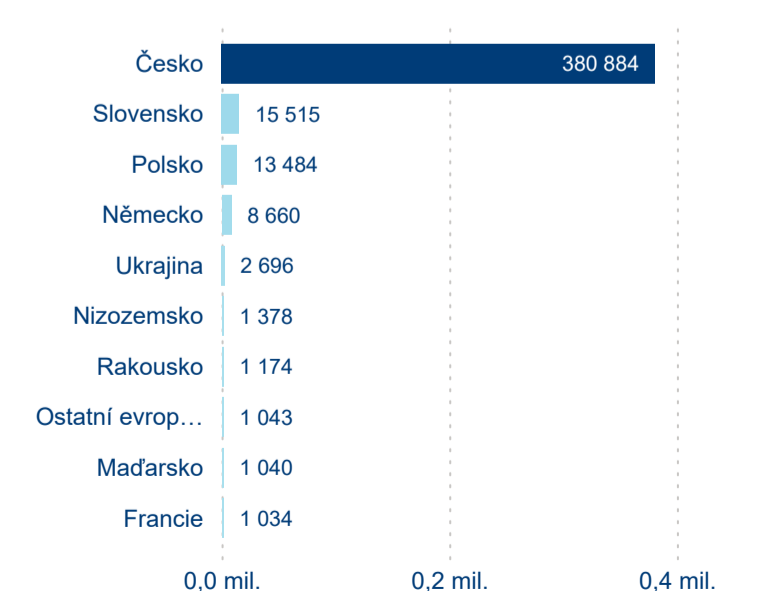

Domácí a příjezdový CR

Sezonální srovnání

Poměr DCR a PCR

Top 10 zdrojových zemí

Hromadná ubytovací zařízení dle krajů

93 653

Počet příjezdů v HUZ

1,15 %