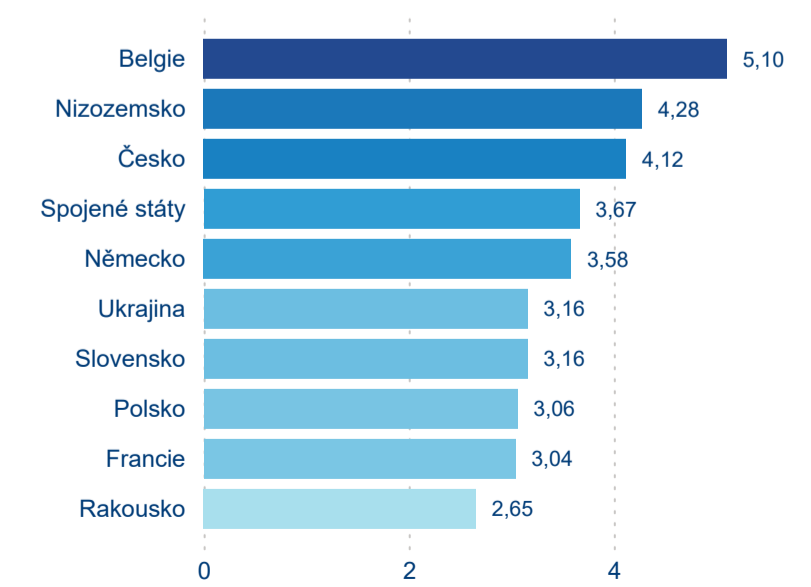

Poměr DCR a PCR

Top 10 zdrojových zemí