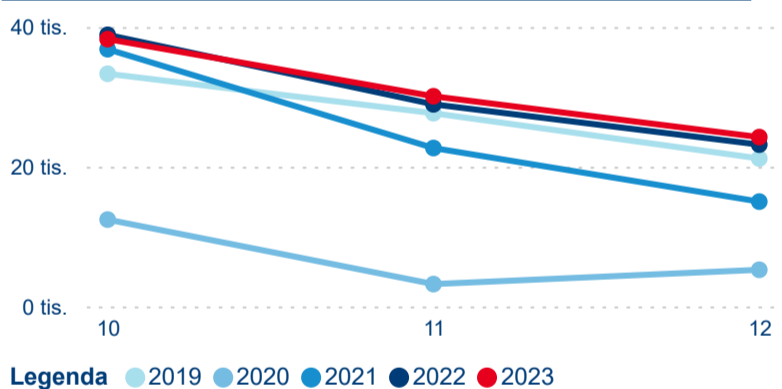

Meziroční změna počtu příjezdů 2024/2023

209 047

Počet nocí strávených v HUZ

0,57 %

Meziroční změna v počtu přenocování 2024/2023

3,23

Průměrná doba pobytu (dny)

Počet příjezdů

Počet přenocování

Průměrná doba pobytu (dny)

Domácí a příjezdový CR

Sezonální srovnání

Poměr DCR a PCR

Top 10 zdrojových zemí

Průměrná doba pobytu top 10 zdrojových zemí.

Hromadná ubytovací zařízení dle krajů

294 393

Počet příjezdů v HUZ

-1,64 %

Meziroční změna počtu příjezdů 2024/2023

800 860

Počet nocí strávených v HUZ

-4,02 %

Meziroční změna v počtu přenocování 2024/2023