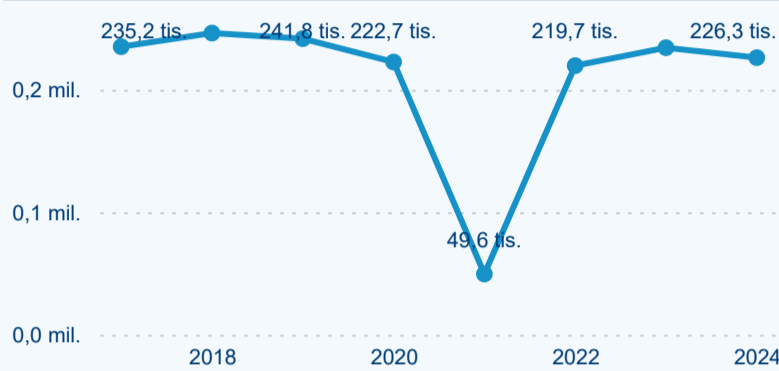

Hromadná ubytovací zařízení dle krajů

88 152

Počet příjezdů v HUZ

-2,90 %

Meziroční změna počtu příjezdů 2024/2023

226 270

Počet nocí strávených v HUZ

-3,46 %

Meziroční změna v počtu přenocování 2024/2023

3,57

Průměrná doba pobytu (dny)

Počet příjezdů

Počet přenocování

Průměrná doba pobytu (dny)

Domácí a příjezdový CR

Sezonální srovnání

Poměr DCR a PCR

Top 10 zdrojových zemí

Průměrná doba pobytu top 10 zdrojových zemí.

Hromadná ubytovací zařízení dle krajů

146 935

Počet příjezdů v HUZ

1,43 %

Meziroční změna počtu příjezdů 2024/2023