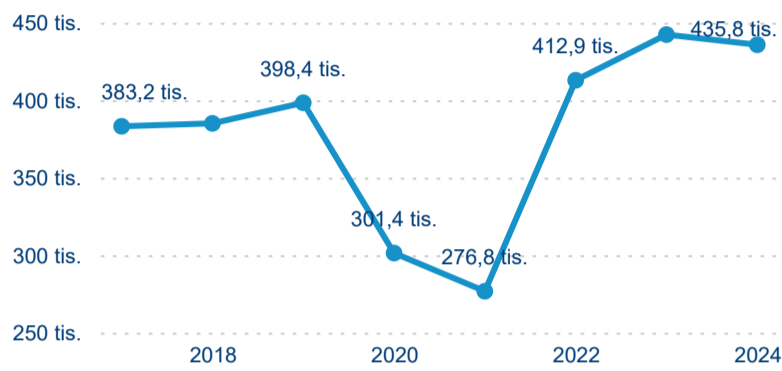

Meziroční změna v počtu přenocování 2024/2023

4,03

Průměrná doba pobytu (dny)

Počet příjezdů

Počet přenocování

Průměrná doba pobytu (dny)

Domácí a příjezdový CR

Sezonální srovnání

Poměr DCR a PCR

Top 10 zdrojových zemí

Hromadná ubytovací zařízení dle krajů

435 827

Počet příjezdů v HUZ

-1,48 %

Meziroční změna počtu příjezdů 2024/2023

1 152 404

Počet nocí strávených v HUZ

-3,93 %

Meziroční změna v počtu přenocování 2024/2023

3,64

Průměrná doba pobytu (dny)

Počet příjezdů

Počet přenocování

Průměrná doba pobytu (dny)

Domácí a příjezdový CR

Sezonální srovnání

Poměr DCR a PCR

Top 10 zdrojových zemí

Hromadná ubytovací zařízení dle krajů

93 653

Počet příjezdů v HUZ

1,15 %