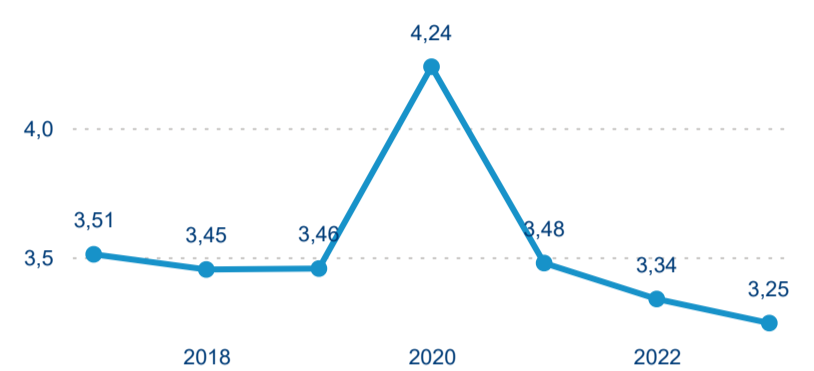

Domácí a příjezdový CR

Sezonální srovnání

Poměr DCR a PCR

Top 10 zdrojových zemí

Hromadná ubytovací zařízení dle krajů

93 653

Počet příjezdů v HUZ

1,15 %

Meziroční změna počtu příjezdů 2024/2023

209 047

Počet nocí strávených v HUZ

0,57 %

Meziroční změna v počtu přenocování 2024/2023

3,23

Průměrná doba pobytu (dny)

Počet příjezdů

Počet přenocování

Průměrná doba pobytu (dny)

Domácí a příjezdový CR

Sezonální srovnání

Poměr DCR a PCR

Top 10 zdrojových zemí

Průměrná doba pobytu top 10 zdrojových zemí.

Hromadná ubytovací zařízení dle krajů