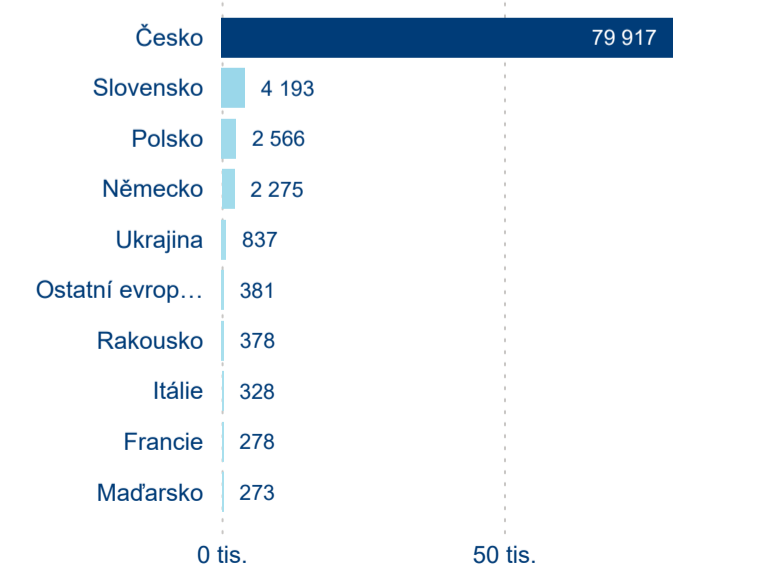

Počet přenocování

Průměrná doba pobytu (dny)

Domácí a příjezdový CR

Sezonální srovnání

Poměr DCR a PCR

Top 10 zdrojových zemí

Průměrná doba pobytu top 10 zdrojových zemí.

Hromadná ubytovací zařízení dle krajů