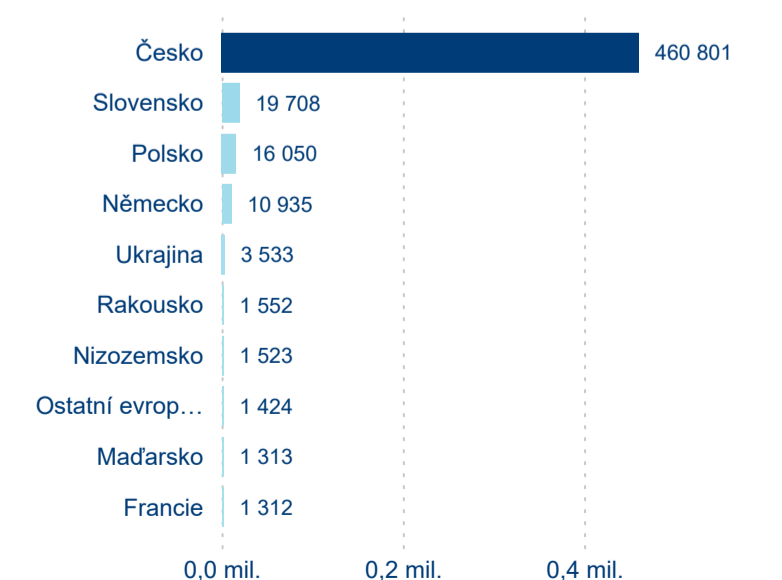

Top 10 zdrojových zemí

Průměrná doba pobytu top 10 zdrojových zemí.

Hromadná ubytovací zařízení dle krajů

529 480

Počet příjezdů v HUZ

-1,02 %

Meziroční změna počtu příjezdů 2024/2023

1 361 451

Domácí a příjezdový CR

Sezonální srovnání

Poměr DCR a PCR

Top 10 zdrojových zemí

Průměrná doba pobytu top 10 zdrojových zemí.