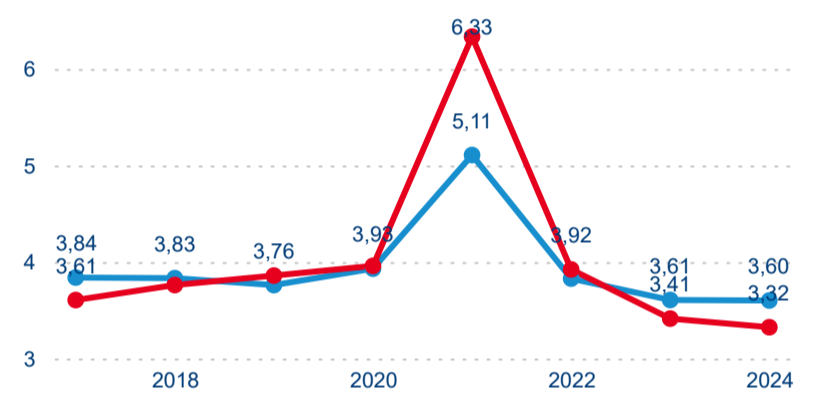

Meziroční změna v počtu přenocování 2024/2023

3,57

Průměrná doba pobytu (dny)

Počet příjezdů

Počet přenocování

Průměrná doba pobytu (dny)

Domácí a příjezdový CR

Sezonální srovnání

Poměr DCR a PCR

Top 10 zdrojových zemí

Průměrná doba pobytu top 10 zdrojových zemí.

Hromadná ubytovací zařízení dle krajů

146 935

Počet příjezdů v HUZ

1,43 %

Meziroční změna počtu příjezdů 2024/2023