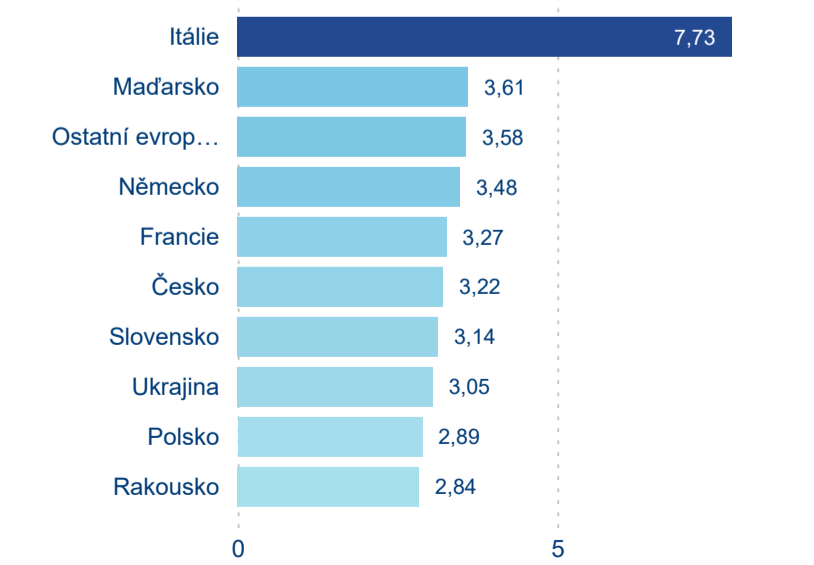

Počet přenocování

Průměrná doba pobytu (dny)

Domácí a příjezdový CR

Sezonální srovnání

Poměr DCR a PCR

Top 10 zdrojových zemí

Průměrná doba pobytu top 10 zdrojových zemí.

Hromadná ubytovací zařízení dle krajů