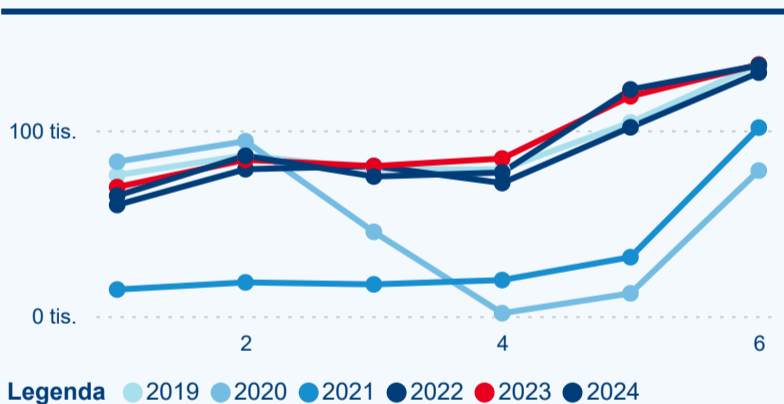

Průměrná doba pobytu (dny)

Počet příjezdů

Počet přenocování

Průměrná doba pobytu (dny)

Domácí a příjezdový CR

Sezonální srovnání

Poměr DCR a PCR

Top 10 zdrojových zemí