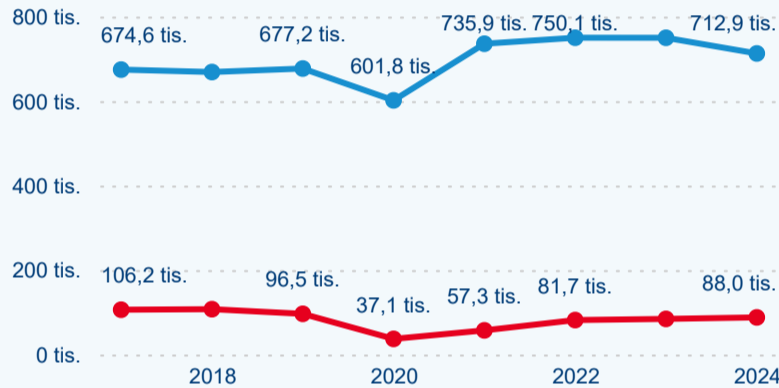

Počet přenocování

Průměrná doba pobytu (dny)

Domácí a příjezdový CR

Sezonální srovnání

Poměr DCR a PCR

Top 10 zdrojových zemí

Průměrná doba pobytu top 10 zdrojových zemí.

Hromadná ubytovací zařízení dle krajů

294 393

Počet příjezdů v HUZ

-1,64 %

Meziroční změna počtu příjezdů 2024/2023

800 860

Počet nocí strávených v HUZ

-4,02 %

Meziroční změna v počtu přenocování 2024/2023

3,72

Průměrná doba pobytu (dny)

Počet příjezdů

Počet přenocování

Průměrná doba pobytu (dny)

Domácí a příjezdový CR

Sezonální srovnání

Poměr DCR a PCR

Top 10 zdrojových zemí

Průměrná doba pobytu top 10 zdrojových zemí.

Hromadná ubytovací zařízení dle krajů

529 480

Počet příjezdů v HUZ

-1,02 %

Meziroční změna počtu příjezdů 2024/2023

1 361 451