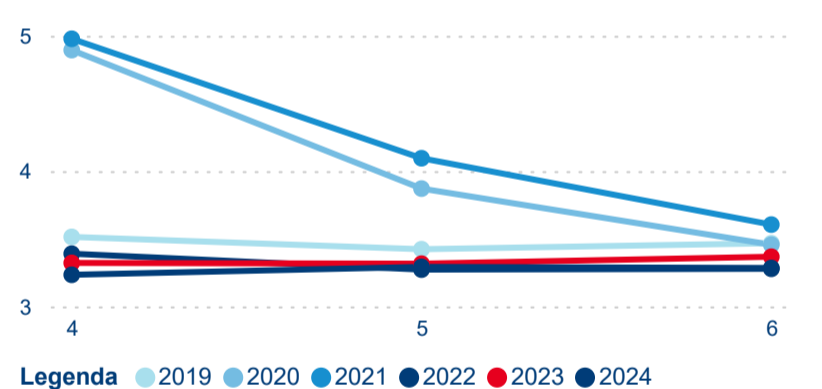

Meziroční změna v počtu přenocování 2024/2023

3,57

Průměrná doba pobytu (dny)

Počet příjezdů

Počet přenocování

Průměrná doba pobytu (dny)

Domácí a příjezdový CR

Sezonální srovnání

Poměr DCR a PCR

Top 10 zdrojových zemí

Průměrná doba pobytu top 10 zdrojových zemí.

Hromadná ubytovací zařízení dle krajů

146 935

Počet příjezdů v HUZ

1,43 %

Meziroční změna počtu příjezdů 2024/2023

334 321

Počet nocí strávených v HUZ

-1,27 %

Meziroční změna v počtu přenocování 2024/2023

3,28

Průměrná doba pobytu (dny)

Počet příjezdů

Počet přenocování

Průměrná doba pobytu (dny)

Domácí a příjezdový CR

Sezonální srovnání

Poměr DCR a PCR

Top 10 zdrojových zemí

Průměrná doba pobytu top 10 zdrojových zemí.

Hromadná ubytovací zařízení dle krajů

235 087