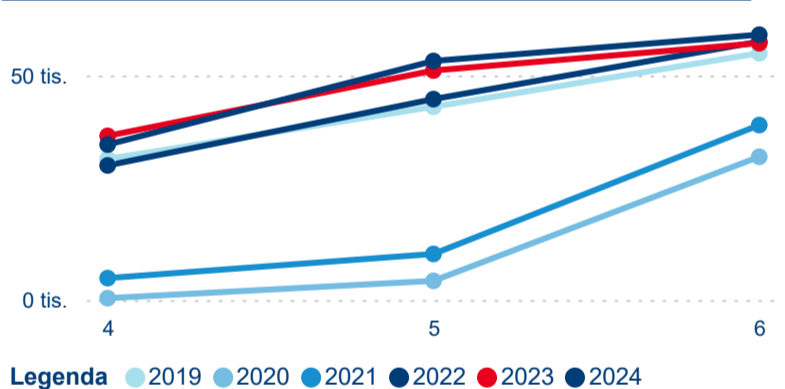

Meziroční změna v počtu přenocování 2024/2023

3,57

Průměrná doba pobytu (dny)

Počet příjezdů

Počet přenocování

Průměrná doba pobytu (dny)

Domácí a příjezdový CR

Sezonální srovnání

Poměr DCR a PCR

Top 10 zdrojových zemí

Průměrná doba pobytu top 10 zdrojových zemí.

Hromadná ubytovací zařízení dle krajů

146 935

Počet příjezdů v HUZ

1,43 %

Meziroční změna počtu příjezdů 2024/2023

334 321

Počet nocí strávených v HUZ

-1,27 %

Meziroční změna v počtu přenocování 2024/2023

3,28

Průměrná doba pobytu (dny)

Počet příjezdů

Počet přenocování

Průměrná doba pobytu (dny)

Domácí a příjezdový CR

Sezonální srovnání

Poměr DCR a PCR

Top 10 zdrojových zemí

Průměrná doba pobytu top 10 zdrojových zemí.

Hromadná ubytovací zařízení dle krajů

235 087