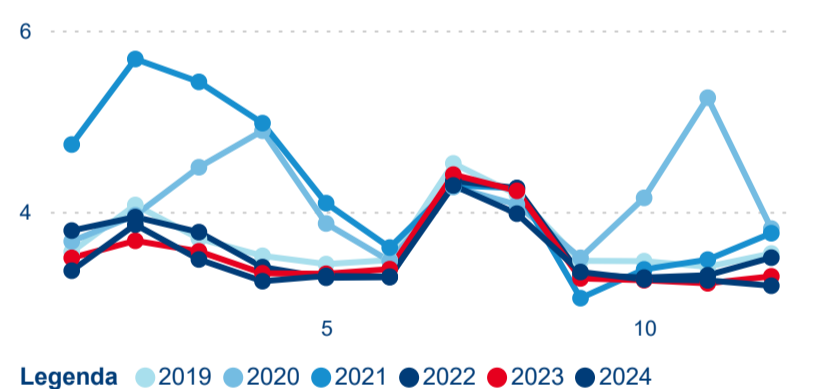

Top 10 zdrojových zemí

Průměrná doba pobytu top 10 zdrojových zemí.

Hromadná ubytovací zařízení dle krajů

529 480

Počet příjezdů v HUZ

-1,02 %

Meziroční změna počtu příjezdů 2024/2023

1 361 451

Počet nocí strávených v HUZ

-3,27 %

Meziroční změna v počtu přenocování 2024/2023

3,57

Průměrná doba pobytu (dny)

Počet příjezdů

Počet přenocování

Průměrná doba pobytu (dny)

Domácí a příjezdový CR

Sezonální srovnání

Poměr DCR a PCR

Top 10 zdrojových zemí

Průměrná doba pobytu top 10 zdrojových zemí.