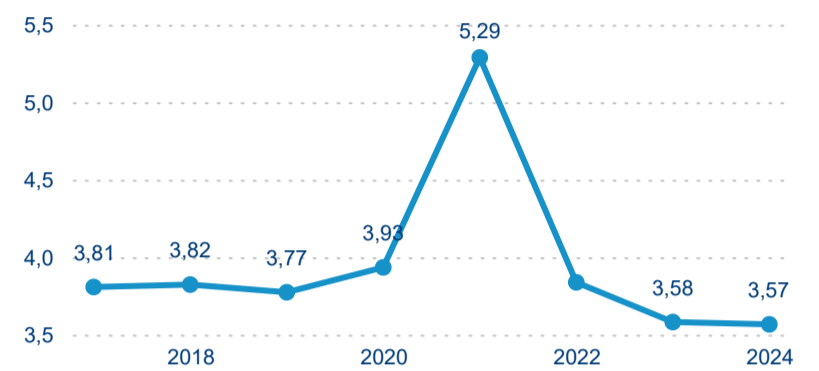

Hromadná ubytovací zařízení dle krajů

88 152

Počet příjezdů v HUZ

-2,90 %

Meziroční změna počtu příjezdů 2024/2023

226 270

Počet nocí strávených v HUZ

-3,46 %

Meziroční změna v počtu přenocování 2024/2023

3,57

Průměrná doba pobytu (dny)

Počet příjezdů

Počet přenocování

Průměrná doba pobytu (dny)

Domácí a příjezdový CR

Sezonální srovnání

Poměr DCR a PCR

Top 10 zdrojových zemí

Průměrná doba pobytu top 10 zdrojových zemí.

Hromadná ubytovací zařízení dle krajů

146 935

Počet příjezdů v HUZ

1,43 %

Meziroční změna počtu příjezdů 2024/2023