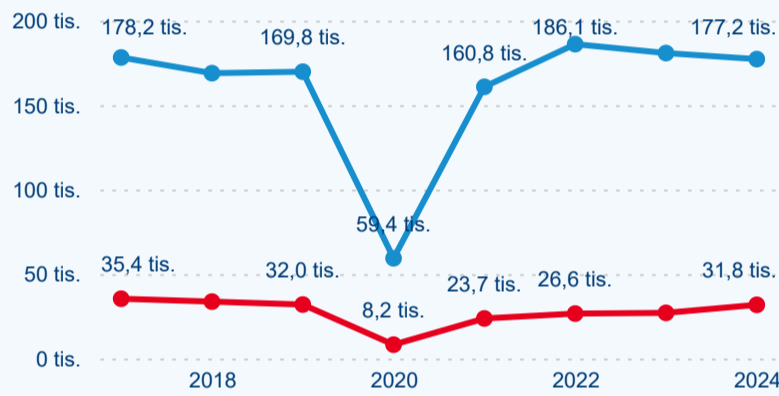

Domácí a příjezdový CR

Sezonální srovnání

Poměr DCR a PCR

Top 10 zdrojových zemí

Hromadná ubytovací zařízení dle krajů

93 653

Počet příjezdů v HUZ

1,15 %

Meziroční změna počtu příjezdů 2024/2023

209 047

Počet nocí strávených v HUZ

0,57 %

Meziroční změna v počtu přenocování 2024/2023

3,23

Průměrná doba pobytu (dny)

Počet příjezdů

Počet přenocování

Průměrná doba pobytu (dny)

Domácí a příjezdový CR

Sezonální srovnání

Poměr DCR a PCR

Top 10 zdrojových zemí

Průměrná doba pobytu top 10 zdrojových zemí.

Hromadná ubytovací zařízení dle krajů