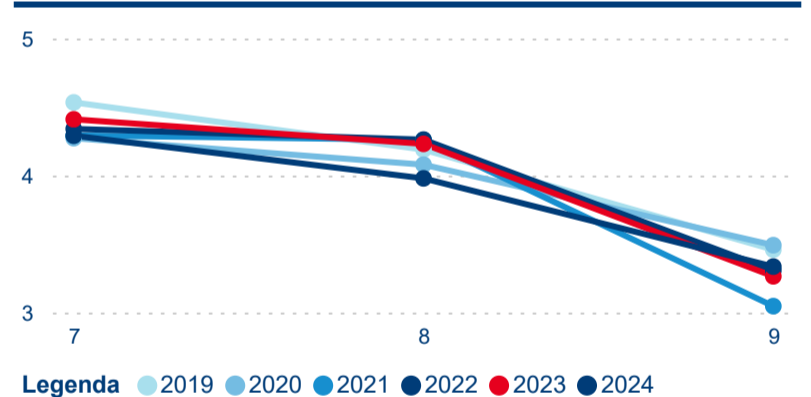

Průměrná doba pobytu (dny)

Počet příjezdů

Počet přenocování

Průměrná doba pobytu (dny)

Domácí a příjezdový CR

Sezonální srovnání

Poměr DCR a PCR

Top 10 zdrojových zemí

Hromadná ubytovací zařízení dle krajů

206 715

Počet příjezdů v HUZ

-2,89 %

Meziroční změna počtu příjezdů 2024/2023

626 556

Počet nocí strávených v HUZ

-5,55 %

Meziroční změna v počtu přenocování 2024/2023

4,03

Průměrná doba pobytu (dny)

Počet příjezdů

Počet přenocování

Průměrná doba pobytu (dny)

Domácí a příjezdový CR

Sezonální srovnání

Poměr DCR a PCR

Top 10 zdrojových zemí

Hromadná ubytovací zařízení dle krajů

435 827

Počet příjezdů v HUZ

-1,48 %

Meziroční změna počtu příjezdů 2024/2023

1 152 404