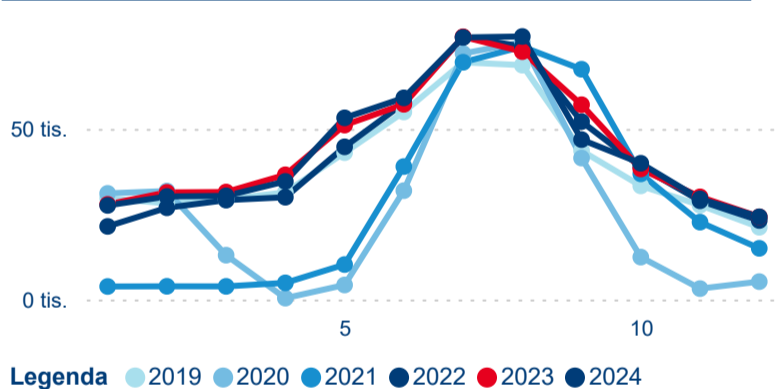

Top 10 zdrojových zemí

Průměrná doba pobytu top 10 zdrojových zemí.

Hromadná ubytovací zařízení dle krajů

529 480

Počet příjezdů v HUZ

-1,02 %

Meziroční změna počtu příjezdů 2024/2023

1 361 451

Počet nocí strávených v HUZ

-3,27 %

Meziroční změna v počtu přenocování 2024/2023

3,57

Průměrná doba pobytu (dny)

Počet příjezdů

Počet přenocování

Průměrná doba pobytu (dny)

Domácí a příjezdový CR

Sezonální srovnání

Poměr DCR a PCR

Top 10 zdrojových zemí

Průměrná doba pobytu top 10 zdrojových zemí.