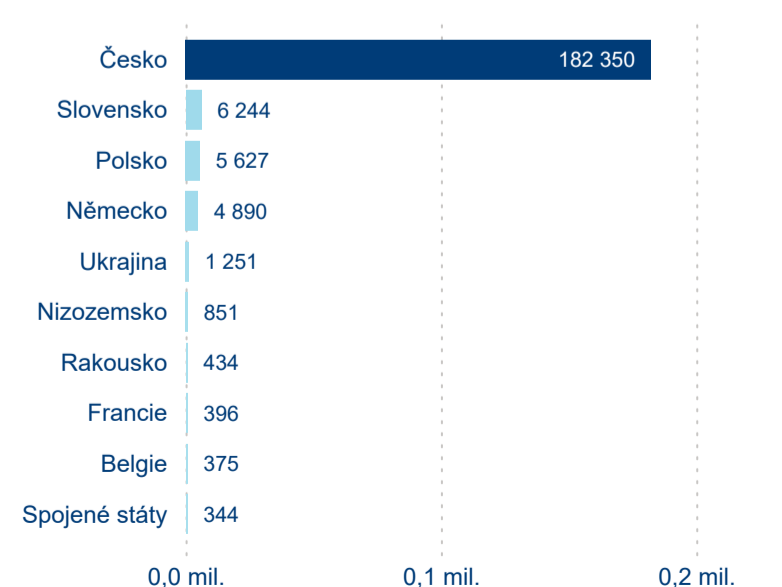

Hromadná ubytovací zařízení dle krajů

206 715

Počet příjezdů v HUZ

-2,89 %

Meziroční změna počtu příjezdů 2024/2023

626 556

Počet nocí strávených v HUZ

-5,55 %

Meziroční změna v počtu přenocování 2024/2023

4,03

Průměrná doba pobytu (dny)

Počet příjezdů

Počet přenocování

Průměrná doba pobytu (dny)

Domácí a příjezdový CR

Sezonální srovnání

Poměr DCR a PCR

Top 10 zdrojových zemí

Hromadná ubytovací zařízení dle krajů

435 827

Počet příjezdů v HUZ

-1,48 %

Meziroční změna počtu příjezdů 2024/2023

1 152 404