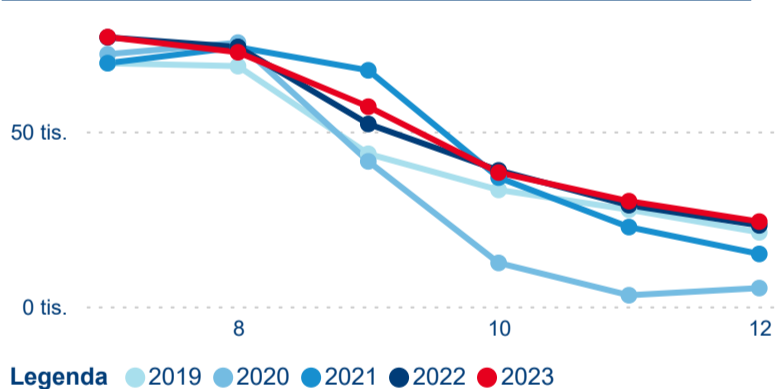

Počet přenocování

Průměrná doba pobytu (dny)

Domácí a příjezdový CR

Sezonální srovnání

Poměr DCR a PCR

Top 10 zdrojových zemí

Průměrná doba pobytu top 10 zdrojových zemí.

Hromadná ubytovací zařízení dle krajů

294 393

Počet příjezdů v HUZ

-1,64 %

Meziroční změna počtu příjezdů 2024/2023

800 860

Počet nocí strávených v HUZ

-4,02 %

Meziroční změna v počtu přenocování 2024/2023

3,72

Průměrná doba pobytu (dny)

Počet příjezdů

Počet přenocování

Průměrná doba pobytu (dny)

Domácí a příjezdový CR

Sezonální srovnání

Poměr DCR a PCR

Top 10 zdrojových zemí

Průměrná doba pobytu top 10 zdrojových zemí.

Hromadná ubytovací zařízení dle krajů

529 480

Počet příjezdů v HUZ

-1,02 %

Meziroční změna počtu příjezdů 2024/2023

1 361 451