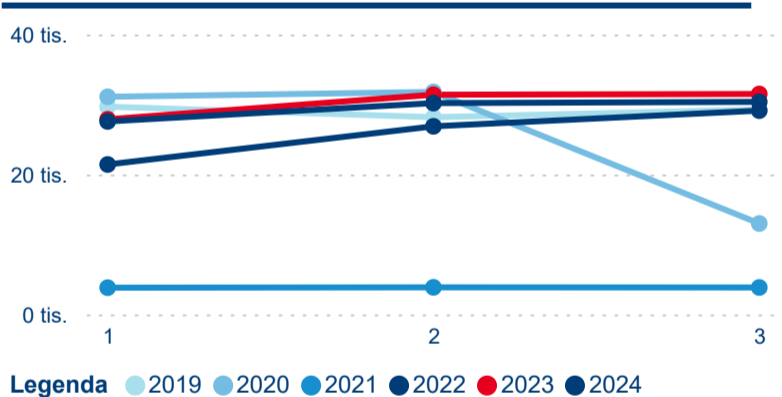

Hromadná ubytovací zařízení dle krajů

88 152

Počet příjezdů v HUZ

-2,90 %

Meziroční změna počtu příjezdů 2024/2023

226 270

Počet nocí strávených v HUZ

-3,46 %

Meziroční změna v počtu přenocování 2024/2023

3,57

Průměrná doba pobytu (dny)

Počet příjezdů

Počet přenocování

Průměrná doba pobytu (dny)

Domácí a příjezdový CR

Sezonální srovnání

Poměr DCR a PCR

Top 10 zdrojových zemí

Průměrná doba pobytu top 10 zdrojových zemí.

Hromadná ubytovací zařízení dle krajů

146 935

Počet příjezdů v HUZ

1,43 %

Meziroční změna počtu příjezdů 2024/2023