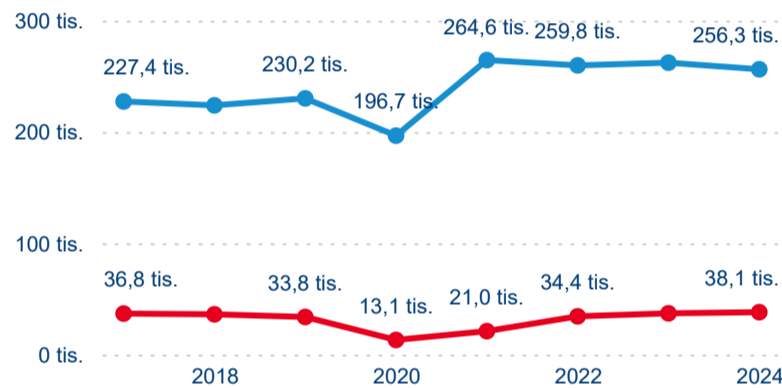

Počet přenocování

Průměrná doba pobytu (dny)

Domácí a příjezdový CR

Sezonální srovnání

Poměr DCR a PCR

Top 10 zdrojových zemí

Průměrná doba pobytu top 10 zdrojových zemí.

Hromadná ubytovací zařízení dle krajů

294 393

Počet příjezdů v HUZ

-1,64 %

Meziroční změna počtu příjezdů 2024/2023

800 860

Počet nocí strávených v HUZ

-4,02 %

Meziroční změna v počtu přenocování 2024/2023

3,72

Průměrná doba pobytu (dny)

Počet příjezdů

Počet přenocování

Průměrná doba pobytu (dny)

Domácí a příjezdový CR

Sezonální srovnání

Poměr DCR a PCR

Top 10 zdrojových zemí

Průměrná doba pobytu top 10 zdrojových zemí.

Hromadná ubytovací zařízení dle krajů

529 480

Počet příjezdů v HUZ

-1,02 %

Meziroční změna počtu příjezdů 2024/2023

1 361 451