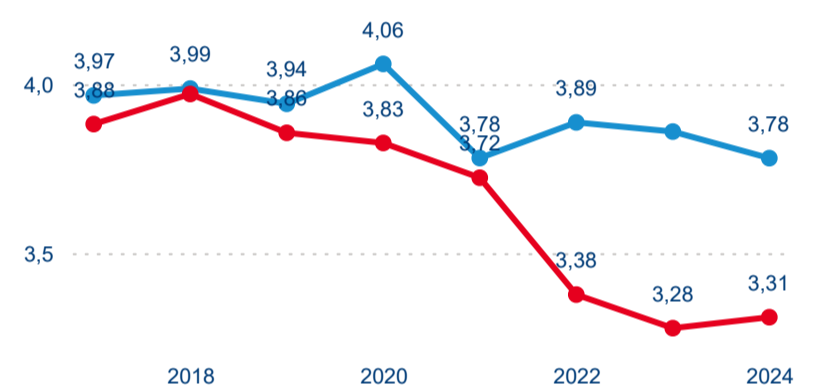

Počet přenocování

Průměrná doba pobytu (dny)

Domácí a příjezdový CR

Sezonální srovnání

Poměr DCR a PCR

Top 10 zdrojových zemí

Průměrná doba pobytu top 10 zdrojových zemí.

Hromadná ubytovací zařízení dle krajů

294 393

Počet příjezdů v HUZ

-1,64 %

Meziroční změna počtu příjezdů 2024/2023

800 860

Počet nocí strávených v HUZ

-4,02 %

Meziroční změna v počtu přenocování 2024/2023

3,72

Průměrná doba pobytu (dny)

Počet příjezdů

Počet přenocování

Průměrná doba pobytu (dny)

Domácí a příjezdový CR

Sezonální srovnání

Poměr DCR a PCR

Top 10 zdrojových zemí

Průměrná doba pobytu top 10 zdrojových zemí.

Hromadná ubytovací zařízení dle krajů

529 480

Počet příjezdů v HUZ

-1,02 %

Meziroční změna počtu příjezdů 2024/2023

1 361 451