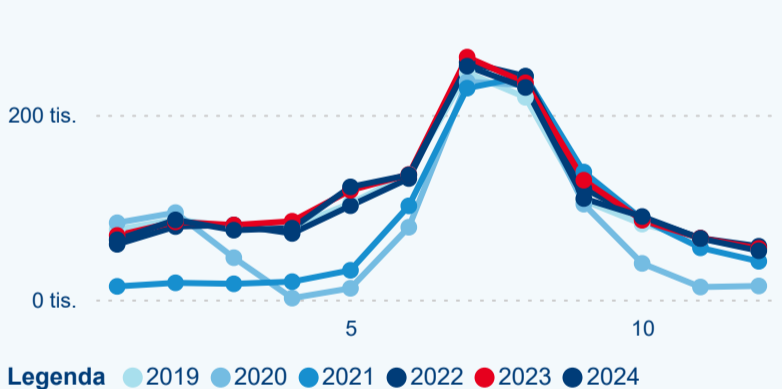

Top 10 zdrojových zemí

Průměrná doba pobytu top 10 zdrojových zemí.

Hromadná ubytovací zařízení dle krajů

529 480

Počet příjezdů v HUZ

-1,02 %

Meziroční změna počtu příjezdů 2024/2023

1 361 451

Počet nocí strávených v HUZ

-3,27 %

Meziroční změna v počtu přenocování 2024/2023

3,57

Průměrná doba pobytu (dny)

Počet příjezdů

Počet přenocování

Průměrná doba pobytu (dny)

Domácí a příjezdový CR

Sezonální srovnání

Poměr DCR a PCR

Top 10 zdrojových zemí

Průměrná doba pobytu top 10 zdrojových zemí.