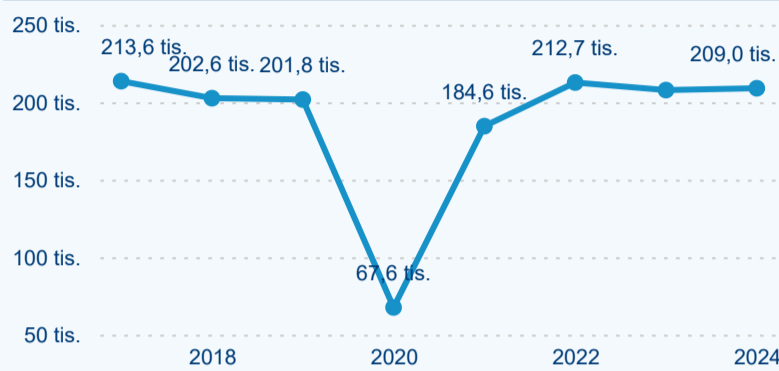

Domácí a příjezdový CR

Sezonální srovnání

Poměr DCR a PCR

Top 10 zdrojových zemí

Hromadná ubytovací zařízení dle krajů

93 653

Počet příjezdů v HUZ

1,15 %

Meziroční změna počtu příjezdů 2024/2023

209 047

Počet nocí strávených v HUZ

0,57 %

Meziroční změna v počtu přenocování 2024/2023

3,23

Průměrná doba pobytu (dny)

Počet příjezdů

Počet přenocování

Průměrná doba pobytu (dny)

Domácí a příjezdový CR

Sezonální srovnání

Poměr DCR a PCR

Top 10 zdrojových zemí

Průměrná doba pobytu top 10 zdrojových zemí.

Hromadná ubytovací zařízení dle krajů