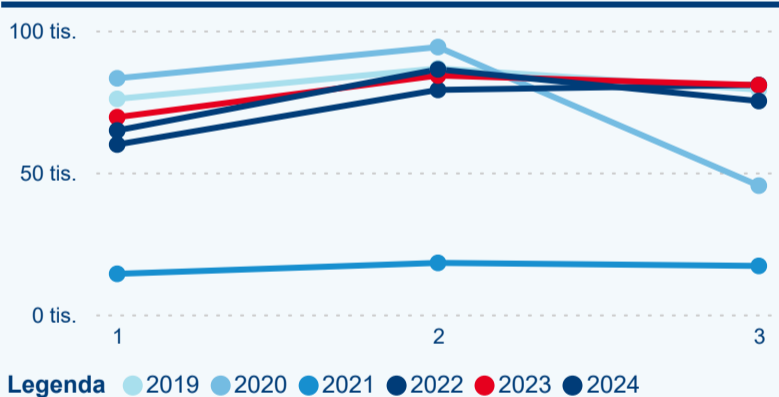

Hromadná ubytovací zařízení dle krajů

88 152

Počet příjezdů v HUZ

-2,90 %

Meziroční změna počtu příjezdů 2024/2023

226 270

Počet nocí strávených v HUZ

-3,46 %

Meziroční změna v počtu přenocování 2024/2023

3,57

Průměrná doba pobytu (dny)

Počet příjezdů

Počet přenocování

Průměrná doba pobytu (dny)

Domácí a příjezdový CR

Sezonální srovnání

Poměr DCR a PCR

Top 10 zdrojových zemí

Průměrná doba pobytu top 10 zdrojových zemí.

Hromadná ubytovací zařízení dle krajů

146 935

Počet příjezdů v HUZ

1,43 %

Meziroční změna počtu příjezdů 2024/2023