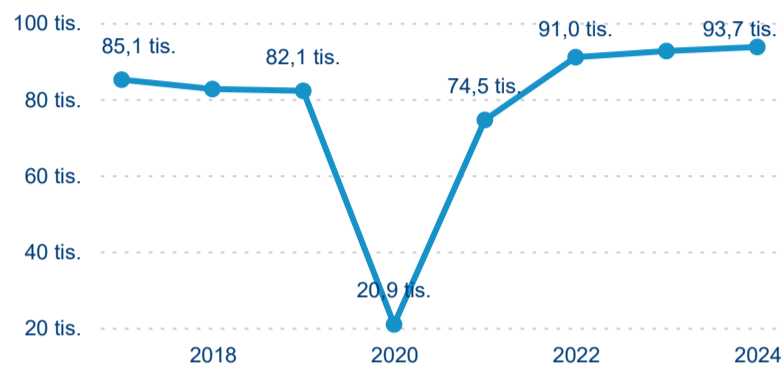

Domácí a příjezdový CR

Sezonální srovnání

Poměr DCR a PCR

Top 10 zdrojových zemí

Hromadná ubytovací zařízení dle krajů

93 653

Počet příjezdů v HUZ

1,15 %

Meziroční změna počtu příjezdů 2024/2023

209 047

Počet nocí strávených v HUZ

0,57 %

Meziroční změna v počtu přenocování 2024/2023

3,23

Průměrná doba pobytu (dny)

Počet příjezdů

Počet přenocování

Průměrná doba pobytu (dny)

Domácí a příjezdový CR

Sezonální srovnání

Poměr DCR a PCR

Top 10 zdrojových zemí

Průměrná doba pobytu top 10 zdrojových zemí.

Hromadná ubytovací zařízení dle krajů