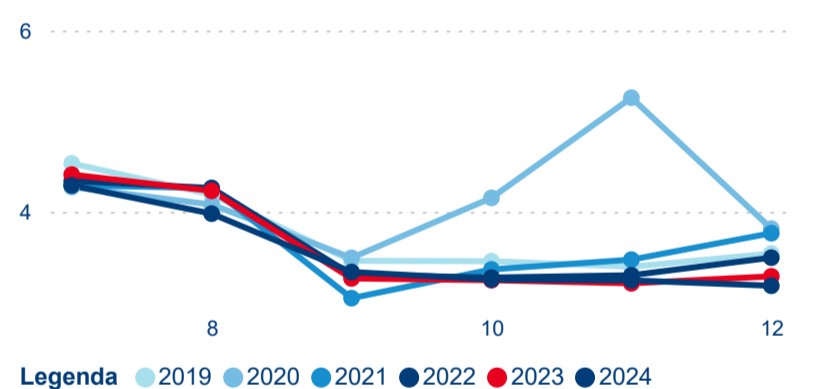

Počet přenocování

Průměrná doba pobytu (dny)

Domácí a příjezdový CR

Sezonální srovnání

Poměr DCR a PCR

Top 10 zdrojových zemí

Průměrná doba pobytu top 10 zdrojových zemí.

Hromadná ubytovací zařízení dle krajů

294 393

Počet příjezdů v HUZ

-1,64 %

Meziroční změna počtu příjezdů 2024/2023

800 860

Počet nocí strávených v HUZ

-4,02 %

Meziroční změna v počtu přenocování 2024/2023

3,72

Průměrná doba pobytu (dny)

Počet příjezdů

Počet přenocování

Průměrná doba pobytu (dny)

Domácí a příjezdový CR

Sezonální srovnání

Poměr DCR a PCR

Top 10 zdrojových zemí

Průměrná doba pobytu top 10 zdrojových zemí.

Hromadná ubytovací zařízení dle krajů

529 480

Počet příjezdů v HUZ

-1,02 %

Meziroční změna počtu příjezdů 2024/2023

1 361 451