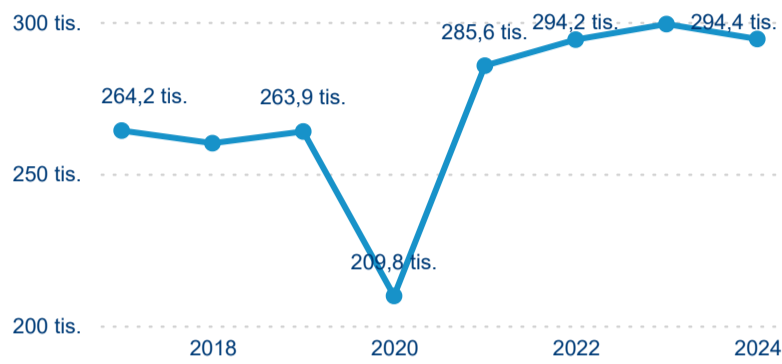

Počet přenocování

Průměrná doba pobytu (dny)

Domácí a příjezdový CR

Sezonální srovnání

Poměr DCR a PCR

Top 10 zdrojových zemí

Průměrná doba pobytu top 10 zdrojových zemí.

Hromadná ubytovací zařízení dle krajů

294 393

Počet příjezdů v HUZ

-1,64 %

Meziroční změna počtu příjezdů 2024/2023

800 860

Počet nocí strávených v HUZ

-4,02 %

Meziroční změna v počtu přenocování 2024/2023

3,72

Průměrná doba pobytu (dny)

Počet příjezdů

Počet přenocování

Průměrná doba pobytu (dny)

Domácí a příjezdový CR

Sezonální srovnání

Poměr DCR a PCR