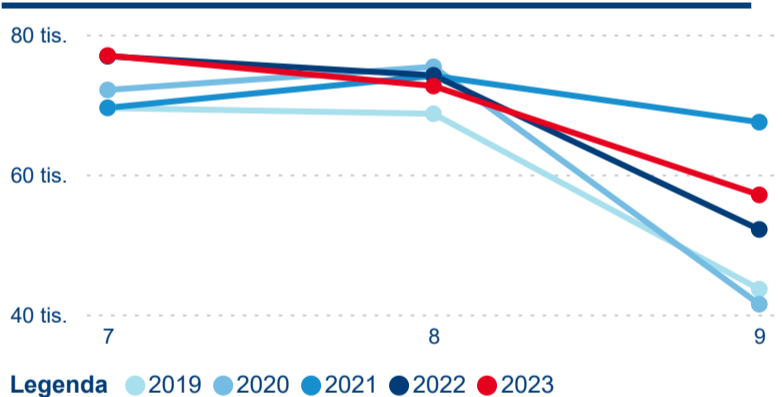

Průměrná doba pobytu (dny)

Počet příjezdů

Počet přenocování

Průměrná doba pobytu (dny)

Domácí a příjezdový CR

Sezonální srovnání

Poměr DCR a PCR

Top 10 zdrojových zemí

Hromadná ubytovací zařízení dle krajů

206 715

Počet příjezdů v HUZ

-2,89 %

Meziroční změna počtu příjezdů 2024/2023

626 556

Počet nocí strávených v HUZ

-5,55 %

Meziroční změna v počtu přenocování 2024/2023

4,03

Průměrná doba pobytu (dny)

Počet příjezdů

Počet přenocování

Průměrná doba pobytu (dny)

Domácí a příjezdový CR

Sezonální srovnání

Poměr DCR a PCR

Top 10 zdrojových zemí

Hromadná ubytovací zařízení dle krajů

435 827

Počet příjezdů v HUZ

-1,48 %

Meziroční změna počtu příjezdů 2024/2023

1 152 404