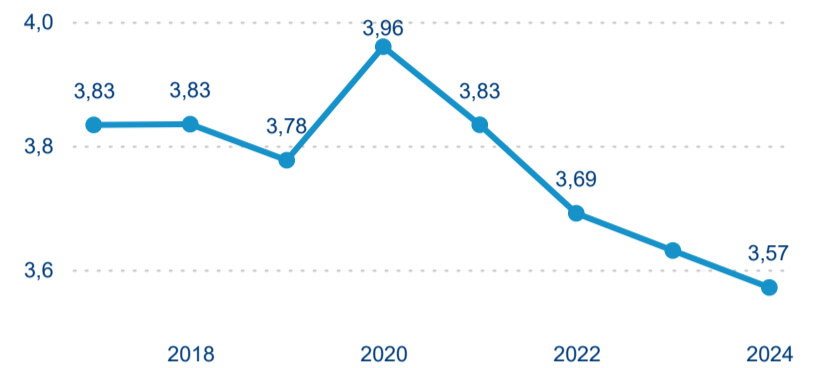

Top 10 zdrojových zemí

Průměrná doba pobytu top 10 zdrojových zemí.

Hromadná ubytovací zařízení dle krajů

529 480

Počet příjezdů v HUZ

-1,02 %

Meziroční změna počtu příjezdů 2024/2023

1 361 451

Počet nocí strávených v HUZ

-3,27 %

Meziroční změna v počtu přenocování 2024/2023

3,57

Průměrná doba pobytu (dny)

Počet příjezdů

Počet přenocování

Průměrná doba pobytu (dny)

Domácí a příjezdový CR

Sezonální srovnání

Poměr DCR a PCR

Top 10 zdrojových zemí

Průměrná doba pobytu top 10 zdrojových zemí.