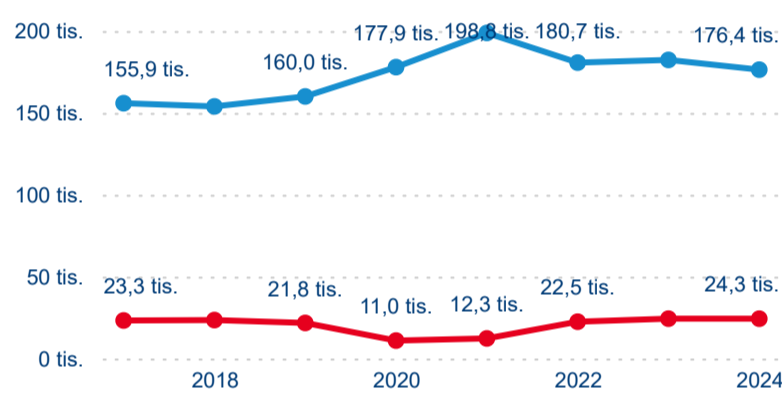

Průměrná doba pobytu (dny)

Počet příjezdů

Počet přenocování

Průměrná doba pobytu (dny)

Domácí a příjezdový CR

Sezonální srovnání

Poměr DCR a PCR

Top 10 zdrojových zemí

Hromadná ubytovací zařízení dle krajů

206 715

Počet příjezdů v HUZ

-2,89 %

Meziroční změna počtu příjezdů 2024/2023

626 556

Počet nocí strávených v HUZ

-5,55 %

Meziroční změna v počtu přenocování 2024/2023

4,03

Průměrná doba pobytu (dny)

Počet příjezdů

Počet přenocování

Průměrná doba pobytu (dny)

Domácí a příjezdový CR

Sezonální srovnání

Poměr DCR a PCR

Top 10 zdrojových zemí

Hromadná ubytovací zařízení dle krajů

435 827

Počet příjezdů v HUZ

-1,48 %

Meziroční změna počtu příjezdů 2024/2023

1 152 404