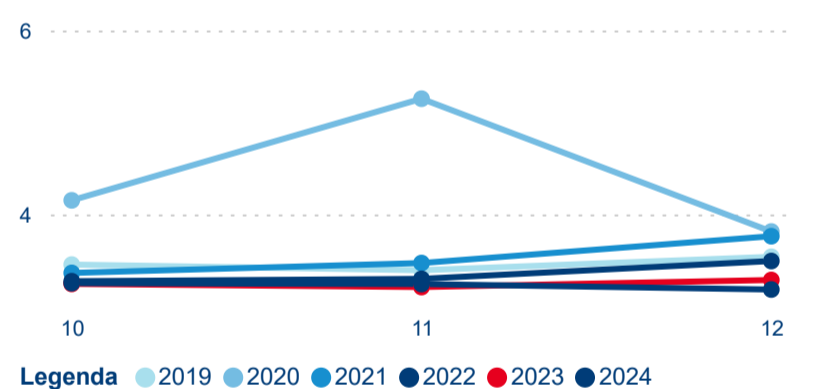

Meziroční změna počtu příjezdů 2024/2023

209 047

Počet nocí strávených v HUZ

0,57 %

Meziroční změna v počtu přenocování 2024/2023

3,23

Průměrná doba pobytu (dny)

Počet příjezdů

Počet přenocování

Průměrná doba pobytu (dny)

Domácí a příjezdový CR

Sezonální srovnání

Poměr DCR a PCR

Top 10 zdrojových zemí

Průměrná doba pobytu top 10 zdrojových zemí.

Hromadná ubytovací zařízení dle krajů

294 393

Počet příjezdů v HUZ

-1,64 %

Meziroční změna počtu příjezdů 2024/2023

800 860

Počet nocí strávených v HUZ

-4,02 %

Meziroční změna v počtu přenocování 2024/2023