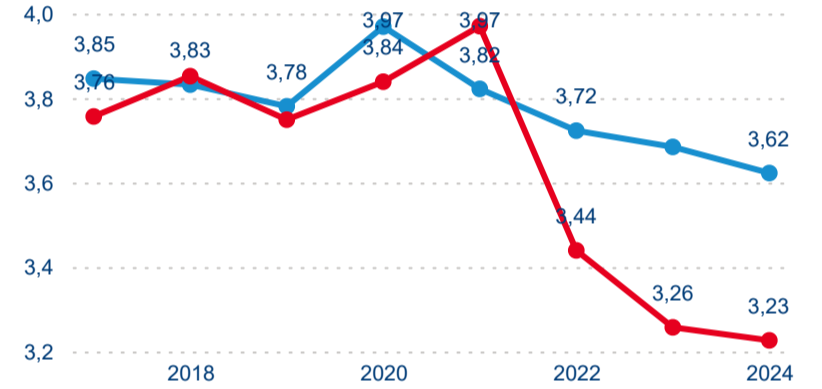

Top 10 zdrojových zemí

Průměrná doba pobytu top 10 zdrojových zemí.

Hromadná ubytovací zařízení dle krajů

529 480

Počet příjezdů v HUZ

-1,02 %

Meziroční změna počtu příjezdů 2024/2023

1 361 451

Počet nocí strávených v HUZ

-3,27 %

Meziroční změna v počtu přenocování 2024/2023

3,57

Průměrná doba pobytu (dny)

Počet příjezdů

Počet přenocování

Průměrná doba pobytu (dny)

Domácí a příjezdový CR

Sezonální srovnání

Poměr DCR a PCR

Top 10 zdrojových zemí

Průměrná doba pobytu top 10 zdrojových zemí.