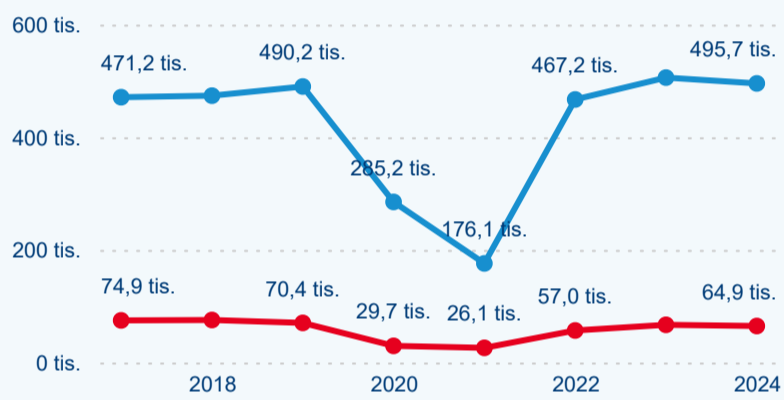

Průměrná doba pobytu (dny)

Domácí a příjezdový CR

Sezonální srovnání

Poměr DCR a PCR

Top 10 zdrojových zemí

Průměrná doba pobytu top 10 zdrojových zemí.

Hromadná ubytovací zařízení dle krajů

235 087

Počet příjezdů v HUZ

-0,24 %

Meziroční změna počtu příjezdů 2024/2023

560 591

Počet nocí strávených v HUZ

-2,17 %

Meziroční změna v počtu přenocování 2024/2023

3,38

Průměrná doba pobytu (dny)

Počet příjezdů

Počet přenocování

Průměrná doba pobytu (dny)

Domácí a příjezdový CR

Sezonální srovnání

Poměr DCR a PCR

Top 10 zdrojových zemí

Hromadná ubytovací zařízení dle krajů

206 715

Počet příjezdů v HUZ

-2,89 %

Meziroční změna počtu příjezdů 2024/2023

626 556

Počet nocí strávených v HUZ

-5,55 %