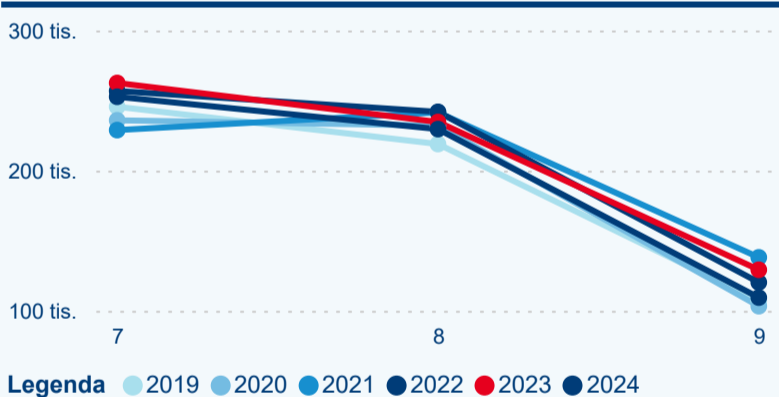

Průměrná doba pobytu (dny)

Počet příjezdů

Počet přenocování

Průměrná doba pobytu (dny)

Domácí a příjezdový CR

Sezonální srovnání

Poměr DCR a PCR

Top 10 zdrojových zemí

Hromadná ubytovací zařízení dle krajů

206 715

Počet příjezdů v HUZ

-2,89 %

Meziroční změna počtu příjezdů 2024/2023

626 556

Počet nocí strávených v HUZ

-5,55 %

Meziroční změna v počtu přenocování 2024/2023

4,03

Průměrná doba pobytu (dny)

Počet příjezdů

Počet přenocování

Průměrná doba pobytu (dny)

Domácí a příjezdový CR

Sezonální srovnání

Poměr DCR a PCR

Top 10 zdrojových zemí

Hromadná ubytovací zařízení dle krajů

435 827

Počet příjezdů v HUZ

-1,48 %

Meziroční změna počtu příjezdů 2024/2023

1 152 404