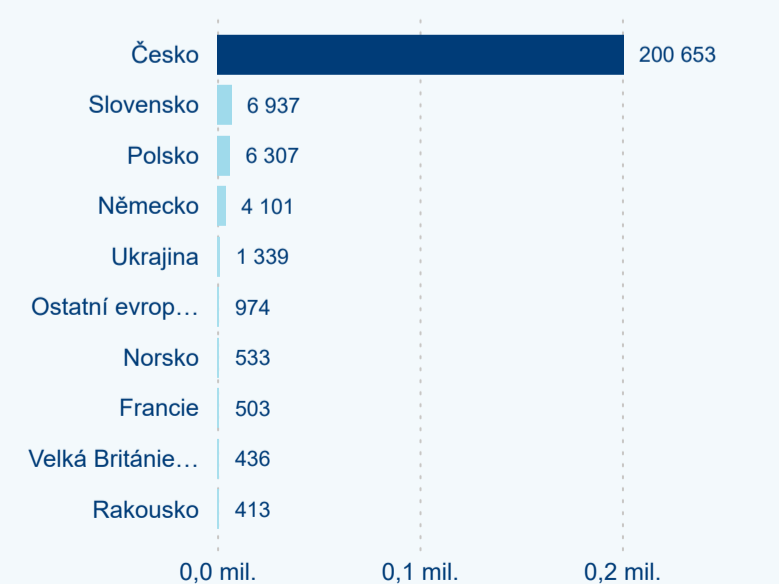

Meziroční změna v počtu přenocování 2024/2023

3,57

Průměrná doba pobytu (dny)

Počet příjezdů

Počet přenocování

Průměrná doba pobytu (dny)

Domácí a příjezdový CR

Sezonální srovnání

Poměr DCR a PCR

Top 10 zdrojových zemí

Průměrná doba pobytu top 10 zdrojových zemí.

Hromadná ubytovací zařízení dle krajů

146 935

Počet příjezdů v HUZ

1,43 %

Meziroční změna počtu příjezdů 2024/2023