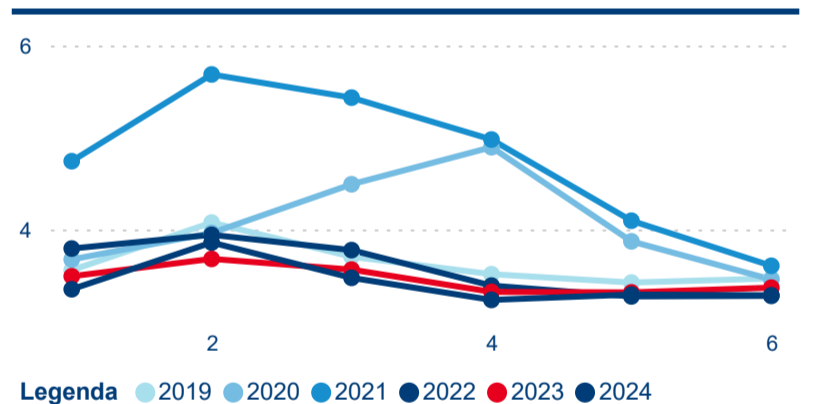

Průměrná doba pobytu (dny)

Domácí a příjezdový CR

Sezonální srovnání

Poměr DCR a PCR

Top 10 zdrojových zemí

Průměrná doba pobytu top 10 zdrojových zemí.

Hromadná ubytovací zařízení dle krajů

235 087

Průměrná doba pobytu (dny)

Počet příjezdů

Počet přenocování

Průměrná doba pobytu (dny)

Domácí a příjezdový CR

Sezonální srovnání

Poměr DCR a PCR

Top 10 zdrojových zemí

Hromadná ubytovací zařízení dle krajů

206 715

Počet příjezdů v HUZ

-2,89 %

Meziroční změna počtu příjezdů 2024/2023

626 556

Počet nocí strávených v HUZ

-5,55 %

Meziroční změna v počtu přenocování 2024/2023

4,03

Průměrná doba pobytu (dny)

Počet příjezdů

Počet přenocování

Průměrná doba pobytu (dny)

Domácí a příjezdový CR

Sezonální srovnání