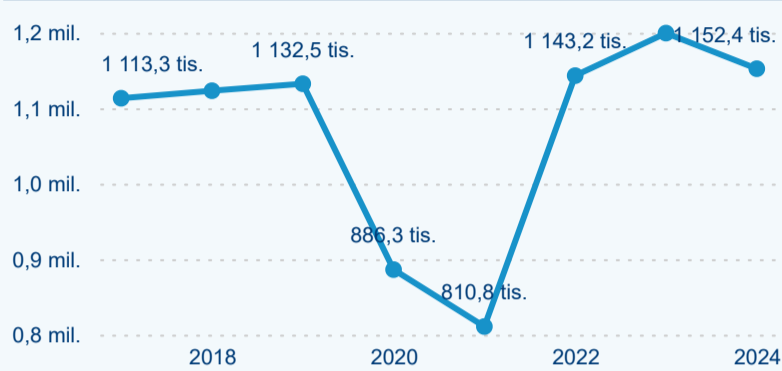

Meziroční změna v počtu přenocování 2024/2023

4,03

Průměrná doba pobytu (dny)

Počet příjezdů

Počet přenocování

Průměrná doba pobytu (dny)

Domácí a příjezdový CR

Sezonální srovnání

Poměr DCR a PCR

Top 10 zdrojových zemí

Hromadná ubytovací zařízení dle krajů

435 827

Počet příjezdů v HUZ

-1,48 %

Meziroční změna počtu příjezdů 2024/2023

1 152 404

Počet nocí strávených v HUZ

-3,93 %

Meziroční změna v počtu přenocování 2024/2023

3,64

Průměrná doba pobytu (dny)

Počet příjezdů

Počet přenocování

Průměrná doba pobytu (dny)

Domácí a příjezdový CR

Sezonální srovnání

Poměr DCR a PCR

Top 10 zdrojových zemí

Hromadná ubytovací zařízení dle krajů

93 653

Počet příjezdů v HUZ

1,15 %