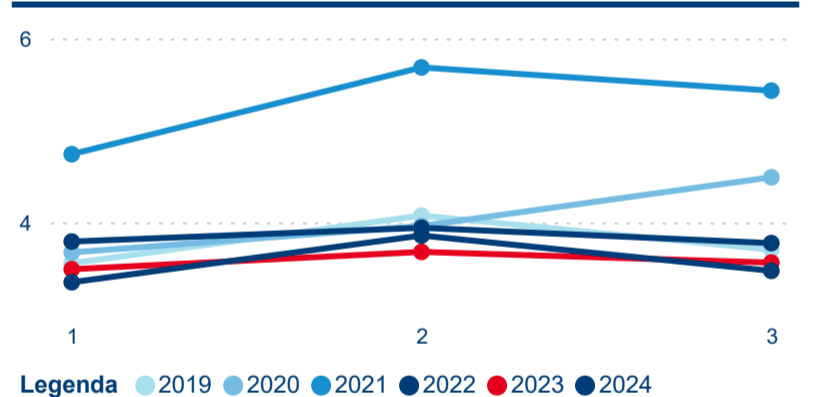

Hromadná ubytovací zařízení dle krajů

88 152

Počet příjezdů v HUZ

-2,90 %

Meziroční změna počtu příjezdů 2024/2023

226 270

Počet nocí strávených v HUZ

-3,46 %

Meziroční změna v počtu přenocování 2024/2023

3,57

Průměrná doba pobytu (dny)

Počet příjezdů

Počet přenocování

Průměrná doba pobytu (dny)

Domácí a příjezdový CR

Sezonální srovnání

Poměr DCR a PCR

Top 10 zdrojových zemí

Průměrná doba pobytu top 10 zdrojových zemí.

Hromadná ubytovací zařízení dle krajů

146 935

Počet příjezdů v HUZ

1,43 %

Meziroční změna počtu příjezdů 2024/2023