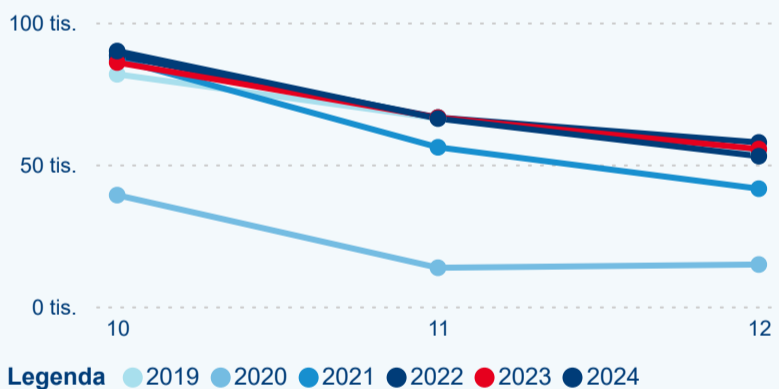

Meziroční změna počtu příjezdů 2024/2023

209 047

Počet nocí strávených v HUZ

0,57 %

Meziroční změna v počtu přenocování 2024/2023

3,23

Průměrná doba pobytu (dny)

Počet příjezdů

Počet přenocování

Průměrná doba pobytu (dny)

Domácí a příjezdový CR

Sezonální srovnání

Poměr DCR a PCR

Top 10 zdrojových zemí

Průměrná doba pobytu top 10 zdrojových zemí.

Hromadná ubytovací zařízení dle krajů

294 393

Počet příjezdů v HUZ

-1,64 %

Meziroční změna počtu příjezdů 2024/2023

800 860

Počet nocí strávených v HUZ

-4,02 %

Meziroční změna v počtu přenocování 2024/2023