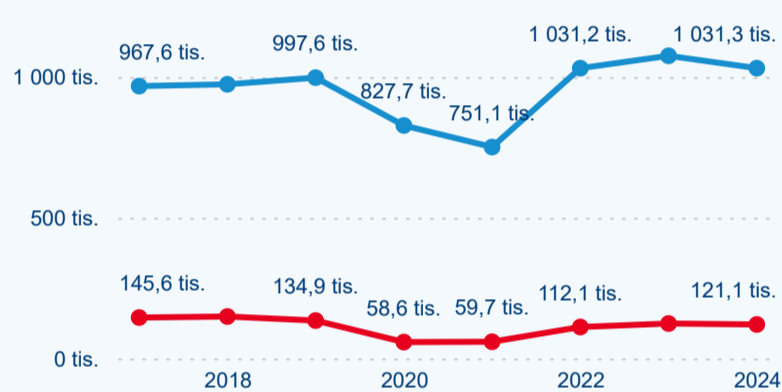

Poměr DCR a PCR

Top 10 zdrojových zemí

Hromadná ubytovací zařízení dle krajů

435 827

Počet příjezdů v HUZ

-1,48 %

Meziroční změna počtu příjezdů 2024/2023

1 152 404

Počet nocí strávených v HUZ

-3,93 %

Meziroční změna v počtu přenocování 2024/2023

3,64

Průměrná doba pobytu (dny)

Počet příjezdů

Počet přenocování

Průměrná doba pobytu (dny)

Domácí a příjezdový CR

Sezonální srovnání

Poměr DCR a PCR

Top 10 zdrojových zemí

Hromadná ubytovací zařízení dle krajů

93 653

Počet příjezdů v HUZ

1,15 %