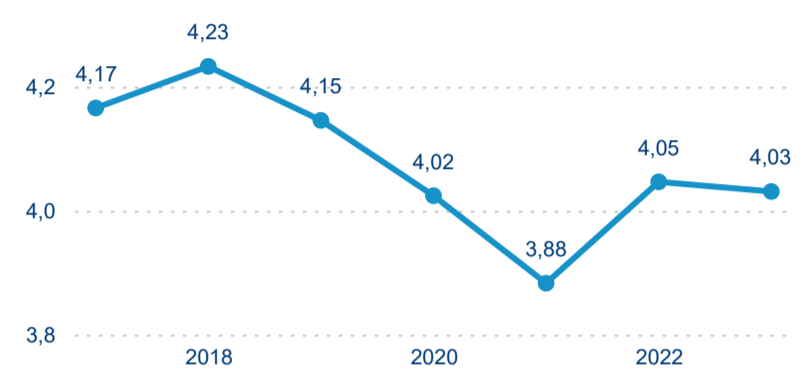

Průměrná doba pobytu (dny)

Počet příjezdů

Počet přenocování

Průměrná doba pobytu (dny)

Domácí a příjezdový CR

Sezonální srovnání

Poměr DCR a PCR

Top 10 zdrojových zemí

Meziroční změna v počtu přenocování 2024/2023

4,03

Průměrná doba pobytu (dny)

Počet příjezdů

Počet přenocování

Průměrná doba pobytu (dny)

Domácí a příjezdový CR

Sezonální srovnání

Poměr DCR a PCR

Top 10 zdrojových zemí

Hromadná ubytovací zařízení dle krajů

435 827

Počet příjezdů v HUZ

-1,48 %

Meziroční změna počtu příjezdů 2024/2023

1 152 404