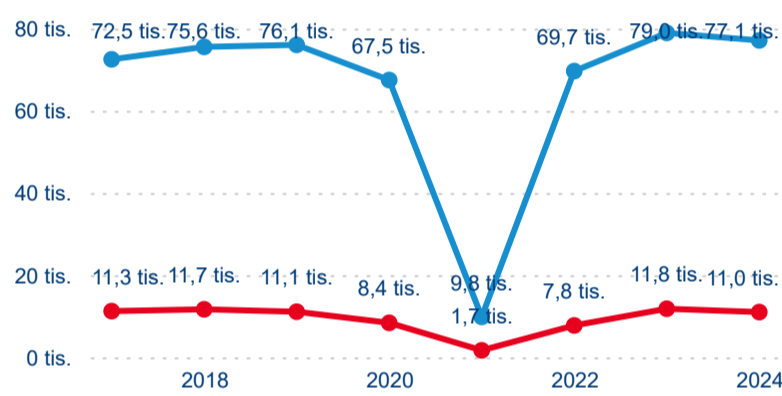

Hromadná ubytovací zařízení dle krajů

88 152

Počet příjezdů v HUZ

-2,90 %

Meziroční změna počtu příjezdů 2024/2023

226 270

Počet nocí strávených v HUZ

-3,46 %

Meziroční změna v počtu přenocování 2024/2023

3,57

Průměrná doba pobytu (dny)

Počet příjezdů

Počet přenocování

Průměrná doba pobytu (dny)

Domácí a příjezdový CR

Sezonální srovnání

Poměr DCR a PCR

Top 10 zdrojových zemí

Průměrná doba pobytu top 10 zdrojových zemí.

Hromadná ubytovací zařízení dle krajů

146 935

Počet příjezdů v HUZ

1,43 %

Meziroční změna počtu příjezdů 2024/2023