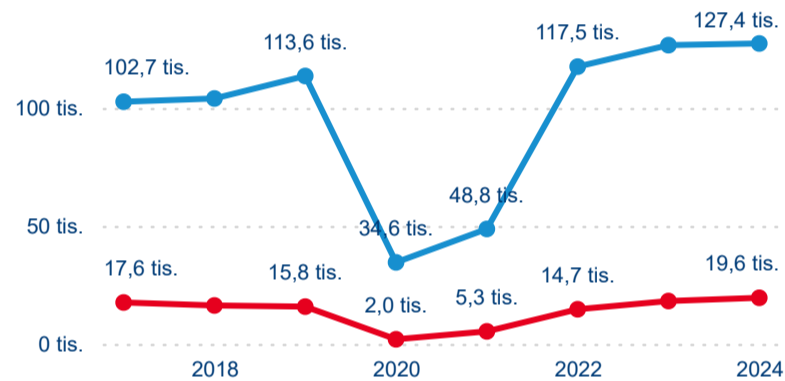

Meziroční změna v počtu přenocování 2024/2023

3,57

Průměrná doba pobytu (dny)

Počet příjezdů

Počet přenocování

Průměrná doba pobytu (dny)

Domácí a příjezdový CR

Sezonální srovnání

Poměr DCR a PCR

Top 10 zdrojových zemí

Průměrná doba pobytu top 10 zdrojových zemí.

Hromadná ubytovací zařízení dle krajů

146 935

Počet příjezdů v HUZ

1,43 %

Meziroční změna počtu příjezdů 2024/2023

334 321

Počet nocí strávených v HUZ

-1,27 %

Meziroční změna v počtu přenocování 2024/2023

3,28

Průměrná doba pobytu (dny)

Počet příjezdů

Počet přenocování

Průměrná doba pobytu (dny)

Domácí a příjezdový CR

Sezonální srovnání

Poměr DCR a PCR

Top 10 zdrojových zemí

Průměrná doba pobytu top 10 zdrojových zemí.

Hromadná ubytovací zařízení dle krajů

235 087