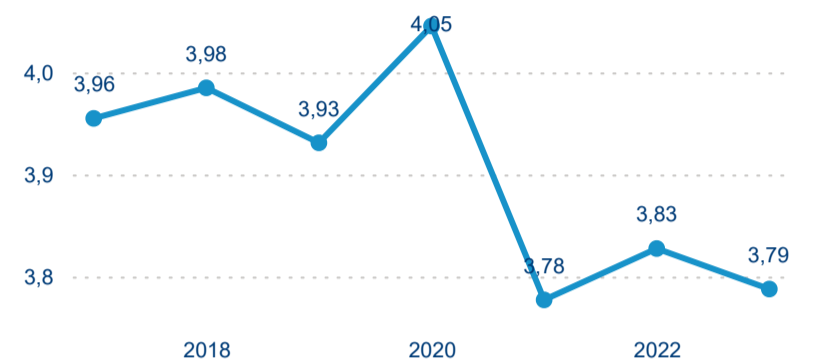

Počet přenocování

Průměrná doba pobytu (dny)

Domácí a příjezdový CR

Sezonální srovnání

Poměr DCR a PCR

Top 10 zdrojových zemí

Průměrná doba pobytu top 10 zdrojových zemí.

Hromadná ubytovací zařízení dle krajů

294 393

Počet příjezdů v HUZ

-1,64 %

Meziroční změna počtu příjezdů 2024/2023

800 860

Počet nocí strávených v HUZ

-4,02 %

Meziroční změna v počtu přenocování 2024/2023

3,72

Průměrná doba pobytu (dny)

Počet příjezdů

Počet přenocování

Průměrná doba pobytu (dny)

Domácí a příjezdový CR

Sezonální srovnání

Poměr DCR a PCR

Top 10 zdrojových zemí

Průměrná doba pobytu top 10 zdrojových zemí.

Hromadná ubytovací zařízení dle krajů

529 480

Počet příjezdů v HUZ

-1,02 %

Meziroční změna počtu příjezdů 2024/2023

1 361 451