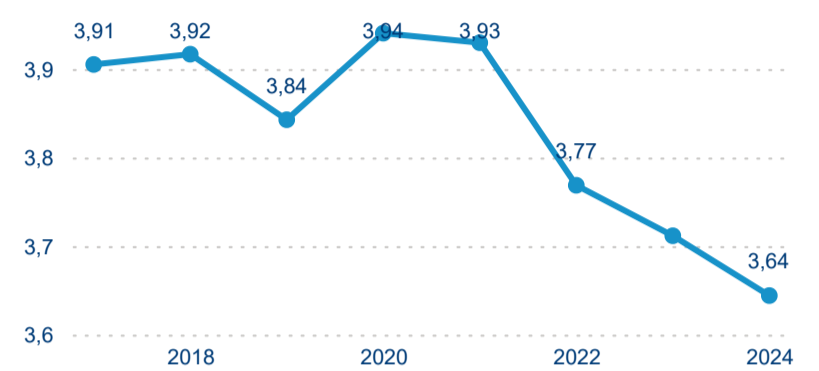

Meziroční změna v počtu přenocování 2024/2023

4,03

Průměrná doba pobytu (dny)

Počet příjezdů

Počet přenocování

Průměrná doba pobytu (dny)

Domácí a příjezdový CR

Sezonální srovnání

Poměr DCR a PCR

Top 10 zdrojových zemí

Hromadná ubytovací zařízení dle krajů

435 827

Počet příjezdů v HUZ

-1,48 %

Meziroční změna počtu příjezdů 2024/2023

1 152 404

Počet nocí strávených v HUZ

-3,93 %

Meziroční změna v počtu přenocování 2024/2023

3,64

Průměrná doba pobytu (dny)

Počet příjezdů

Počet přenocování

Průměrná doba pobytu (dny)

Domácí a příjezdový CR

Sezonální srovnání

Poměr DCR a PCR

Top 10 zdrojových zemí

Hromadná ubytovací zařízení dle krajů

93 653

Počet příjezdů v HUZ

1,15 %