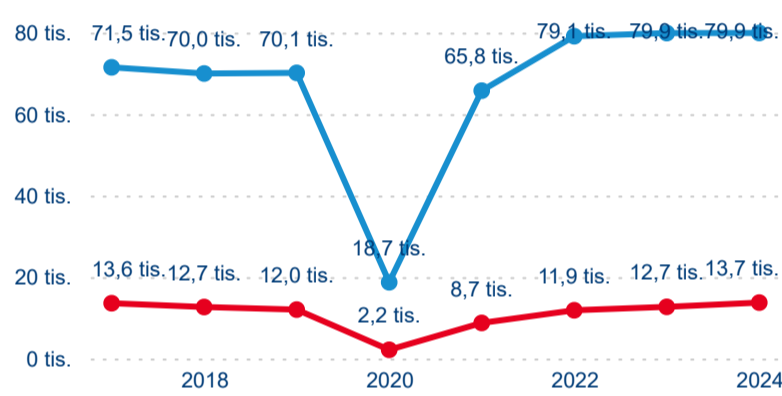

Domácí a příjezdový CR

Sezonální srovnání

Poměr DCR a PCR

Top 10 zdrojových zemí

Hromadná ubytovací zařízení dle krajů

93 653

Počet příjezdů v HUZ

1,15 %

Meziroční změna počtu příjezdů 2024/2023

209 047

Počet nocí strávených v HUZ

0,57 %

Meziroční změna v počtu přenocování 2024/2023

3,23

Průměrná doba pobytu (dny)

Počet příjezdů

Počet přenocování

Průměrná doba pobytu (dny)

Domácí a příjezdový CR

Sezonální srovnání

Poměr DCR a PCR

Top 10 zdrojových zemí

Průměrná doba pobytu top 10 zdrojových zemí.

Hromadná ubytovací zařízení dle krajů