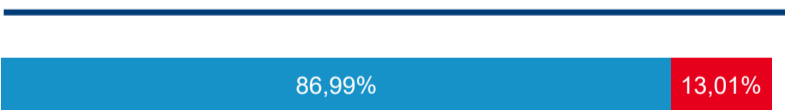

Průměrná doba pobytu (dny)

Počet příjezdů

Počet přenocování

Průměrná doba pobytu (dny)

Domácí a příjezdový CR

Sezonální srovnání

Poměr DCR a PCR

Top 10 zdrojových zemí