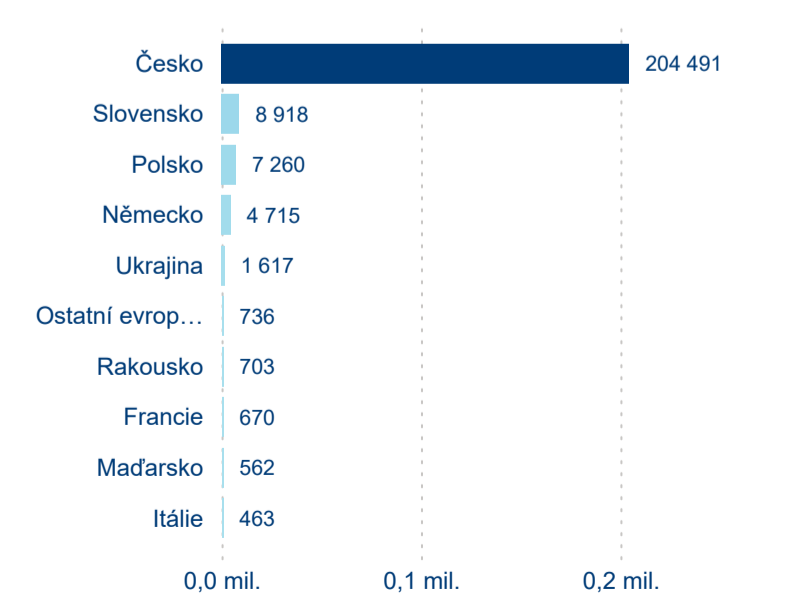

Průměrná doba pobytu (dny)

Domácí a příjezdový CR

Sezonální srovnání

Poměr DCR a PCR

Top 10 zdrojových zemí

Průměrná doba pobytu top 10 zdrojových zemí.

Hromadná ubytovací zařízení dle krajů

235 087

Průměrná doba pobytu (dny)

Počet příjezdů

Počet přenocování

Průměrná doba pobytu (dny)

Domácí a příjezdový CR

Sezonální srovnání

Poměr DCR a PCR

Top 10 zdrojových zemí

Hromadná ubytovací zařízení dle krajů

206 715

Počet příjezdů v HUZ

-2,89 %

Meziroční změna počtu příjezdů 2024/2023

626 556

Počet nocí strávených v HUZ

-5,55 %