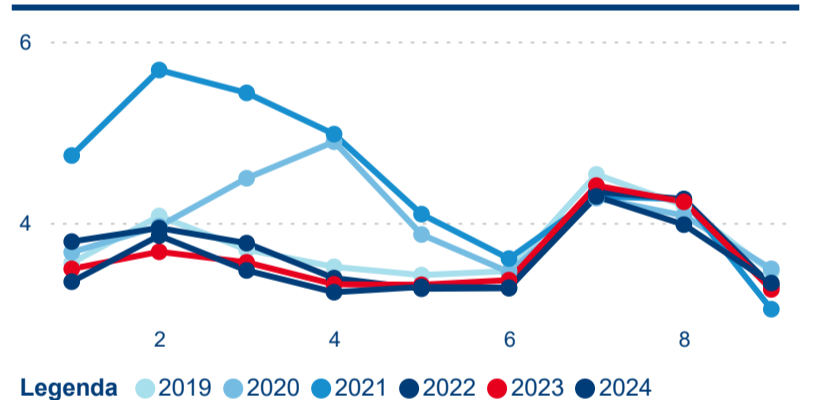

Meziroční změna v počtu přenocování 2024/2023

4,03

Průměrná doba pobytu (dny)

Počet příjezdů

Počet přenocování

Průměrná doba pobytu (dny)

Domácí a příjezdový CR

Sezonální srovnání

Poměr DCR a PCR

Top 10 zdrojových zemí

Hromadná ubytovací zařízení dle krajů

435 827

Počet příjezdů v HUZ

-1,48 %

Meziroční změna počtu příjezdů 2024/2023

1 152 404

Počet nocí strávených v HUZ

-3,93 %

Meziroční změna v počtu přenocování 2024/2023

3,64

Průměrná doba pobytu (dny)

Počet příjezdů

Počet přenocování

Průměrná doba pobytu (dny)

Domácí a příjezdový CR

Sezonální srovnání

Poměr DCR a PCR

Top 10 zdrojových zemí

Hromadná ubytovací zařízení dle krajů

93 653

Počet příjezdů v HUZ

1,15 %