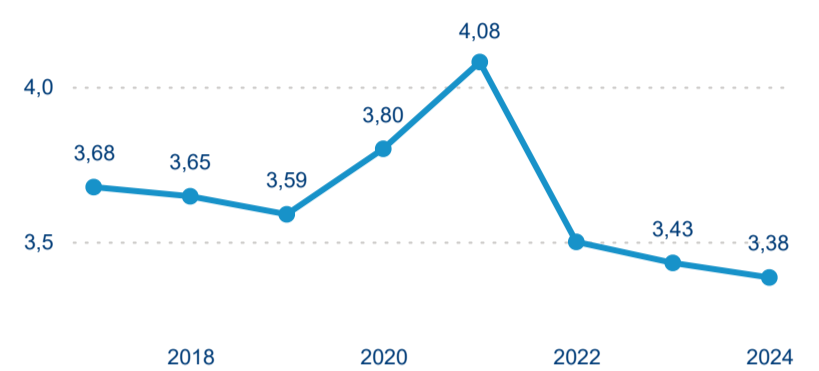

Průměrná doba pobytu (dny)

Domácí a příjezdový CR

Sezonální srovnání

Poměr DCR a PCR

Top 10 zdrojových zemí

Průměrná doba pobytu top 10 zdrojových zemí.

Hromadná ubytovací zařízení dle krajů

235 087

Průměrná doba pobytu (dny)

Počet příjezdů

Počet přenocování

Průměrná doba pobytu (dny)

Domácí a příjezdový CR

Sezonální srovnání

Poměr DCR a PCR

Top 10 zdrojových zemí