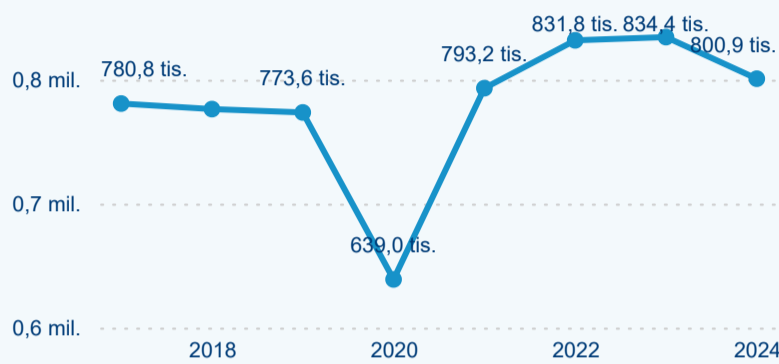

Počet přenocování