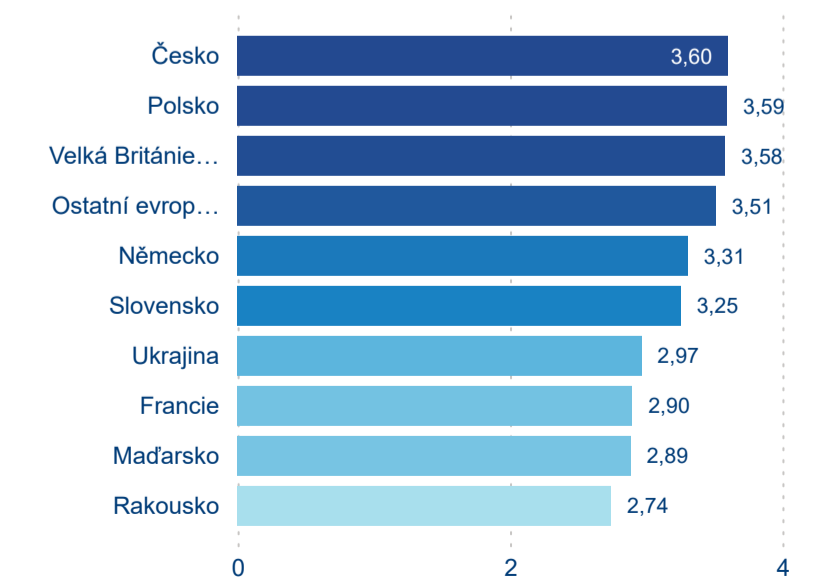

Meziroční změna v počtu přenocování 2024/2023

3,57

Průměrná doba pobytu (dny)

Počet příjezdů

Počet přenocování

Průměrná doba pobytu (dny)

Domácí a příjezdový CR

Sezonální srovnání

Poměr DCR a PCR

Top 10 zdrojových zemí

Průměrná doba pobytu top 10 zdrojových zemí.

Hromadná ubytovací zařízení dle krajů

146 935

Počet příjezdů v HUZ

1,43 %

Meziroční změna počtu příjezdů 2024/2023