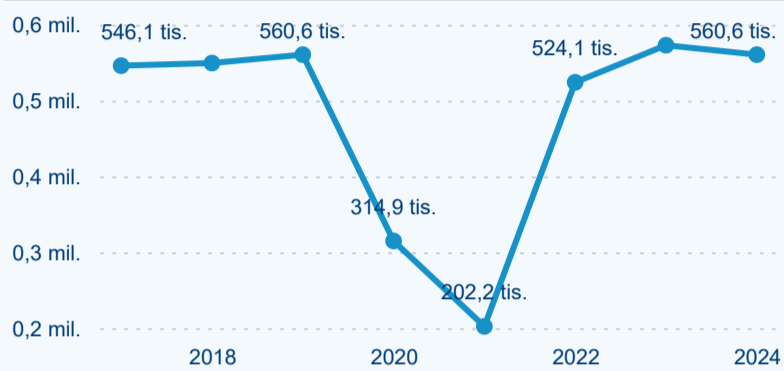

Průměrná doba pobytu (dny)

Domácí a příjezdový CR

Sezonální srovnání

Poměr DCR a PCR

Top 10 zdrojových zemí

Průměrná doba pobytu top 10 zdrojových zemí.

Hromadná ubytovací zařízení dle krajů

235 087

Počet příjezdů v HUZ

-0,24 %

Meziroční změna počtu příjezdů 2024/2023

560 591

Počet nocí strávených v HUZ

-2,17 %

Meziroční změna v počtu přenocování 2024/2023

3,38

Průměrná doba pobytu (dny)

Počet příjezdů

Počet přenocování

Průměrná doba pobytu (dny)

Domácí a příjezdový CR

Sezonální srovnání

Poměr DCR a PCR

Top 10 zdrojových zemí