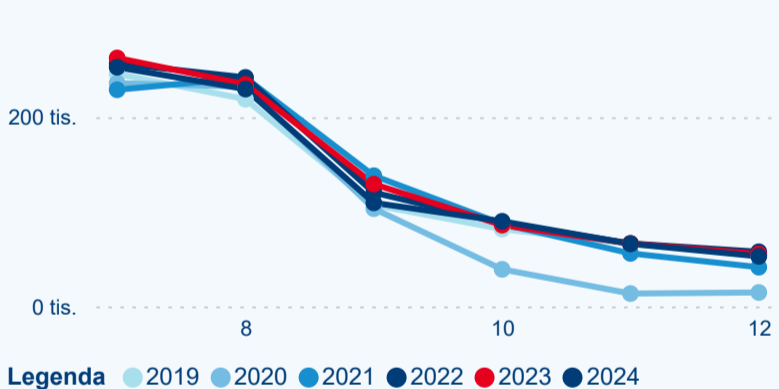

Počet přenocování

Průměrná doba pobytu (dny)

Domácí a příjezdový CR

Sezonální srovnání

Poměr DCR a PCR

Top 10 zdrojových zemí

Průměrná doba pobytu top 10 zdrojových zemí.

Hromadná ubytovací zařízení dle krajů

294 393

Počet příjezdů v HUZ

-1,64 %

Meziroční změna počtu příjezdů 2024/2023

800 860

Počet nocí strávených v HUZ

-4,02 %

Meziroční změna v počtu přenocování 2024/2023

3,72

Průměrná doba pobytu (dny)

Počet příjezdů

Počet přenocování

Průměrná doba pobytu (dny)

Domácí a příjezdový CR

Sezonální srovnání

Poměr DCR a PCR

Top 10 zdrojových zemí

Průměrná doba pobytu top 10 zdrojových zemí.

Hromadná ubytovací zařízení dle krajů

529 480

Počet příjezdů v HUZ

-1,02 %

Meziroční změna počtu příjezdů 2024/2023

1 361 451