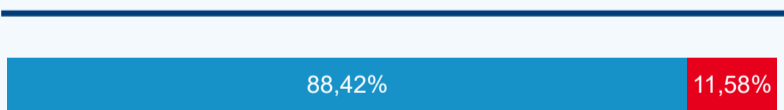

Průměrná doba pobytu (dny)

Počet příjezdů

Počet přenocování

Průměrná doba pobytu (dny)

Domácí a příjezdový CR

Sezonální srovnání

Poměr DCR a PCR

Top 10 zdrojových zemí