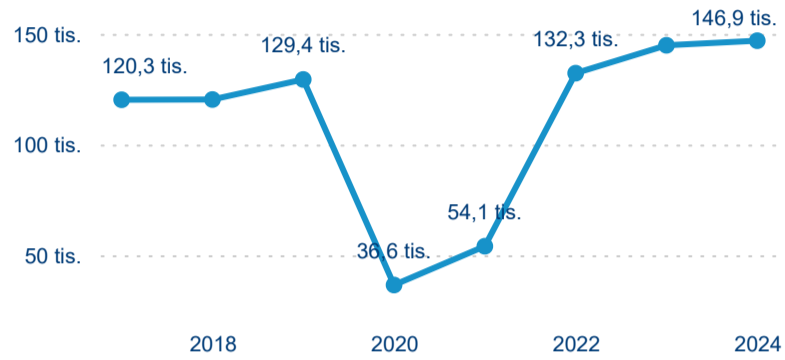

Meziroční změna v počtu přenocování 2024/2023

3,57

Průměrná doba pobytu (dny)

Počet příjezdů

Počet přenocování

Průměrná doba pobytu (dny)

Domácí a příjezdový CR

Sezonální srovnání

Poměr DCR a PCR

Top 10 zdrojových zemí

Průměrná doba pobytu top 10 zdrojových zemí.

Hromadná ubytovací zařízení dle krajů

146 935

Počet příjezdů v HUZ

1,43 %

Meziroční změna počtu příjezdů 2024/2023

334 321

Počet nocí strávených v HUZ

-1,27 %

Meziroční změna v počtu přenocování 2024/2023

3,28

Průměrná doba pobytu (dny)

Počet příjezdů

Počet přenocování

Průměrná doba pobytu (dny)

Domácí a příjezdový CR

Sezonální srovnání

Poměr DCR a PCR

Top 10 zdrojových zemí

Průměrná doba pobytu top 10 zdrojových zemí.

Hromadná ubytovací zařízení dle krajů

235 087