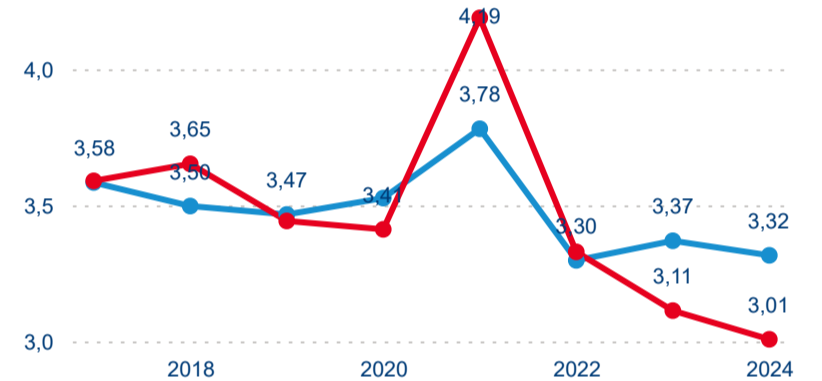

Meziroční změna v počtu přenocování 2024/2023

3,57

Průměrná doba pobytu (dny)

Počet příjezdů

Počet přenocování

Průměrná doba pobytu (dny)

Domácí a příjezdový CR

Sezonální srovnání

Poměr DCR a PCR

Top 10 zdrojových zemí

Průměrná doba pobytu top 10 zdrojových zemí.

Hromadná ubytovací zařízení dle krajů

146 935

Počet příjezdů v HUZ

1,43 %

Meziroční změna počtu příjezdů 2024/2023

334 321

Počet nocí strávených v HUZ

-1,27 %

Meziroční změna v počtu přenocování 2024/2023

3,28

Průměrná doba pobytu (dny)

Počet příjezdů

Počet přenocování

Průměrná doba pobytu (dny)

Domácí a příjezdový CR

Sezonální srovnání

Poměr DCR a PCR

Top 10 zdrojových zemí

Průměrná doba pobytu top 10 zdrojových zemí.

Hromadná ubytovací zařízení dle krajů

235 087