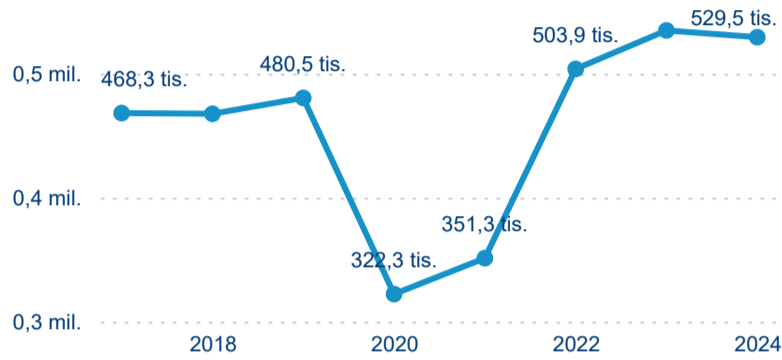

Top 10 zdrojových zemí

Průměrná doba pobytu top 10 zdrojových zemí.

Hromadná ubytovací zařízení dle krajů

529 480

Počet příjezdů v HUZ

-1,02 %

Meziroční změna počtu příjezdů 2024/2023

1 361 451

Počet nocí strávených v HUZ

-3,27 %

Meziroční změna v počtu přenocování 2024/2023

3,57

Průměrná doba pobytu (dny)

Počet příjezdů

Počet přenocování

Průměrná doba pobytu (dny)

Domácí a příjezdový CR

Sezonální srovnání

Poměr DCR a PCR

Top 10 zdrojových zemí

Průměrná doba pobytu top 10 zdrojových zemí.