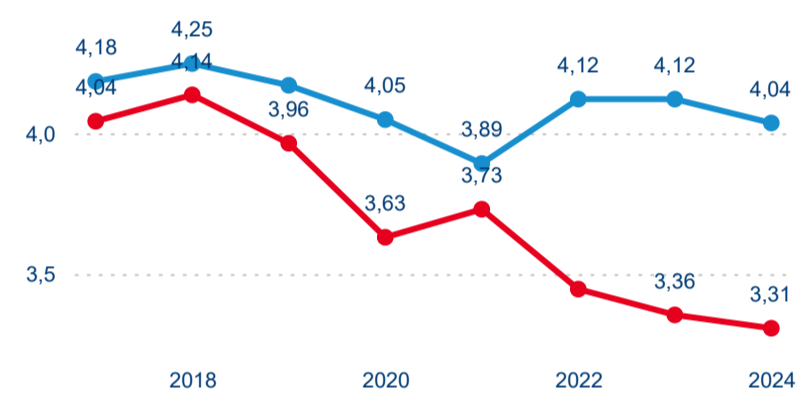

Průměrná doba pobytu (dny)

Počet příjezdů

Počet přenocování

Průměrná doba pobytu (dny)

Domácí a příjezdový CR

Sezonální srovnání

Poměr DCR a PCR

Top 10 zdrojových zemí

Meziroční změna v počtu přenocování 2024/2023

4,03

Průměrná doba pobytu (dny)

Počet příjezdů

Počet přenocování

Průměrná doba pobytu (dny)

Domácí a příjezdový CR

Sezonální srovnání

Poměr DCR a PCR

Top 10 zdrojových zemí

Hromadná ubytovací zařízení dle krajů

435 827

Počet příjezdů v HUZ

-1,48 %

Meziroční změna počtu příjezdů 2024/2023

1 152 404