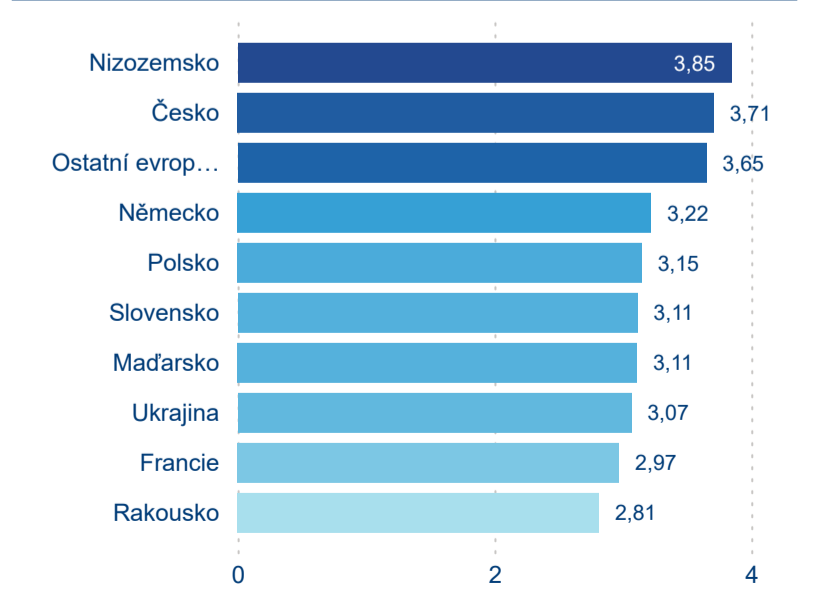

Domácí a příjezdový CR

Sezonální srovnání

Poměr DCR a PCR

Top 10 zdrojových zemí

Hromadná ubytovací zařízení dle krajů

93 653

Počet příjezdů v HUZ

1,15 %

Meziroční změna počtu příjezdů 2024/2023

209 047

Počet nocí strávených v HUZ

0,57 %

Meziroční změna v počtu přenocování 2024/2023

3,23

Průměrná doba pobytu (dny)

Počet příjezdů