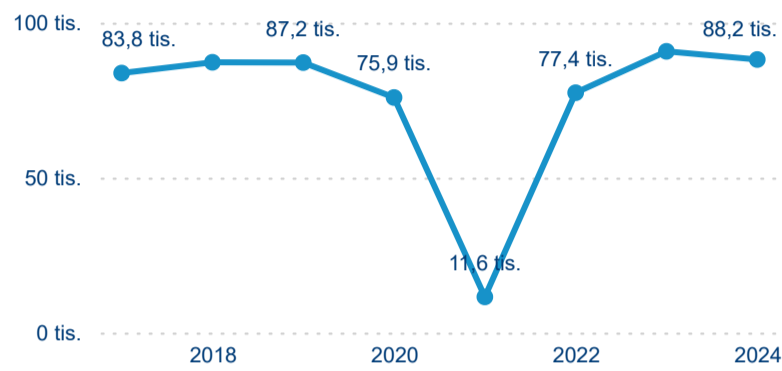

Hromadná ubytovací zařízení dle krajů

88 152

Počet příjezdů v HUZ

-2,90 %

Meziroční změna počtu příjezdů 2024/2023

226 270

Počet nocí strávených v HUZ

-3,46 %

Meziroční změna v počtu přenocování 2024/2023

3,57

Průměrná doba pobytu (dny)

Počet příjezdů

Počet přenocování

Průměrná doba pobytu (dny)

Domácí a příjezdový CR

Sezonální srovnání