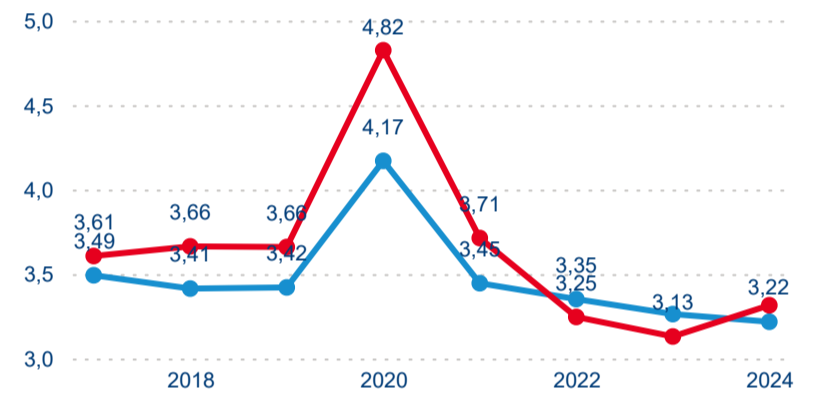

Domácí a příjezdový CR

Sezonální srovnání

Poměr DCR a PCR

Top 10 zdrojových zemí

Hromadná ubytovací zařízení dle krajů

93 653

Počet příjezdů v HUZ

1,15 %

Meziroční změna počtu příjezdů 2024/2023

209 047

Počet nocí strávených v HUZ

0,57 %

Meziroční změna v počtu přenocování 2024/2023

3,23

Průměrná doba pobytu (dny)

Počet příjezdů

Počet přenocování

Průměrná doba pobytu (dny)

Domácí a příjezdový CR

Sezonální srovnání

Poměr DCR a PCR

Top 10 zdrojových zemí

Průměrná doba pobytu top 10 zdrojových zemí.

Hromadná ubytovací zařízení dle krajů