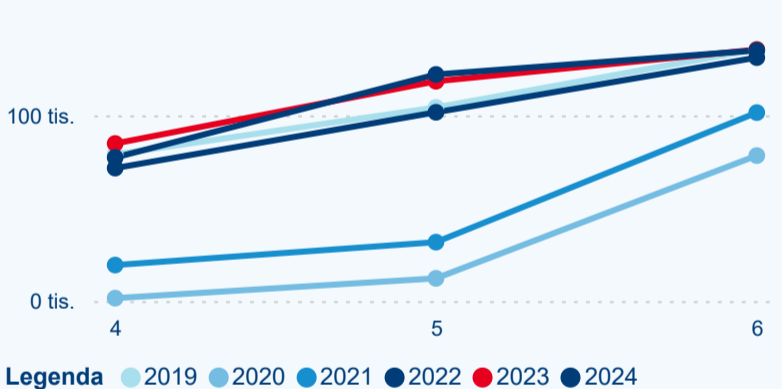

Meziroční změna v počtu přenocování 2024/2023

3,57

Průměrná doba pobytu (dny)

Počet příjezdů

Počet přenocování

Průměrná doba pobytu (dny)

Domácí a příjezdový CR

Sezonální srovnání

Poměr DCR a PCR

Top 10 zdrojových zemí

Průměrná doba pobytu top 10 zdrojových zemí.

Hromadná ubytovací zařízení dle krajů

146 935

Počet příjezdů v HUZ

1,43 %

Meziroční změna počtu příjezdů 2024/2023

334 321

Počet nocí strávených v HUZ

-1,27 %

Meziroční změna v počtu přenocování 2024/2023

3,28

Průměrná doba pobytu (dny)

Počet příjezdů

Počet přenocování

Průměrná doba pobytu (dny)

Domácí a příjezdový CR

Sezonální srovnání

Poměr DCR a PCR

Top 10 zdrojových zemí

Průměrná doba pobytu top 10 zdrojových zemí.

Hromadná ubytovací zařízení dle krajů

235 087