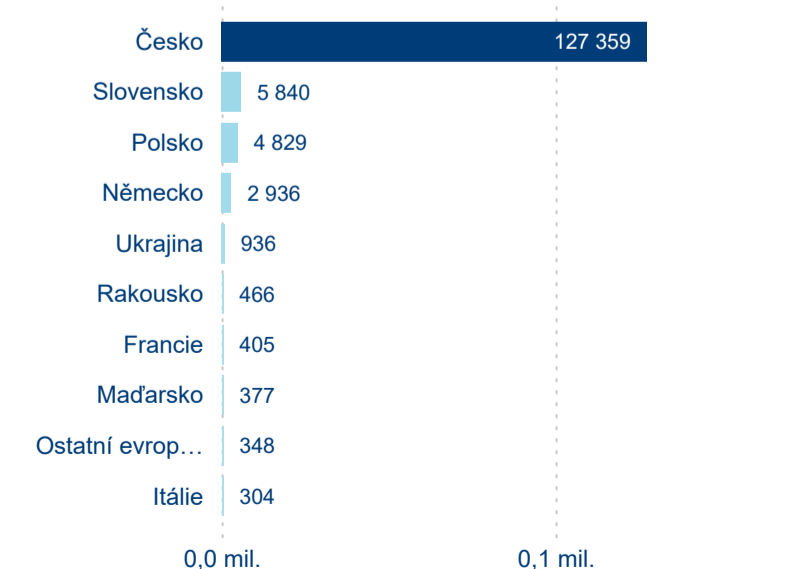

Průměrná doba pobytu (dny)

Domácí a příjezdový CR

Sezonální srovnání

Poměr DCR a PCR

Top 10 zdrojových zemí

Průměrná doba pobytu top 10 zdrojových zemí.

Hromadná ubytovací zařízení dle krajů

235 087