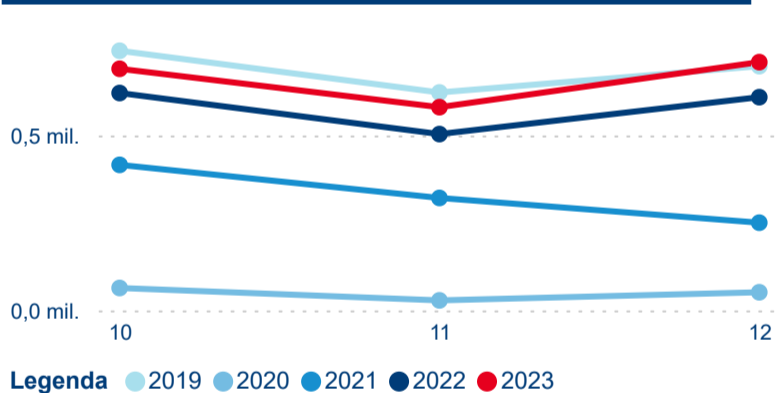

Počet přenocování

Průměrná doba pobytu (dny)

Domácí a příjezdový CR

Sezonální srovnání

Poměr DCR a PCR

Top 10 zdrojových zemí

Průměrná doba pobytu top 10 zdrojových zemí.

Hromadná ubytovací zařízení dle krajů

3,26

Průměrná doba pobytu (dny)

Počet příjezdů

Počet přenocování

Průměrná doba pobytu (dny)

Domácí a příjezdový CR

Sezonální srovnání

Poměr DCR a PCR

Top 10 zdrojových zemí

Průměrná doba pobytu top 10 zdrojových zemí.

Hromadná ubytovací zařízení dle krajů

4 387 689

Počet příjezdů v HUZ

5,90 %

Meziroční změna počtu příjezdů 2024/2023

10 135 705