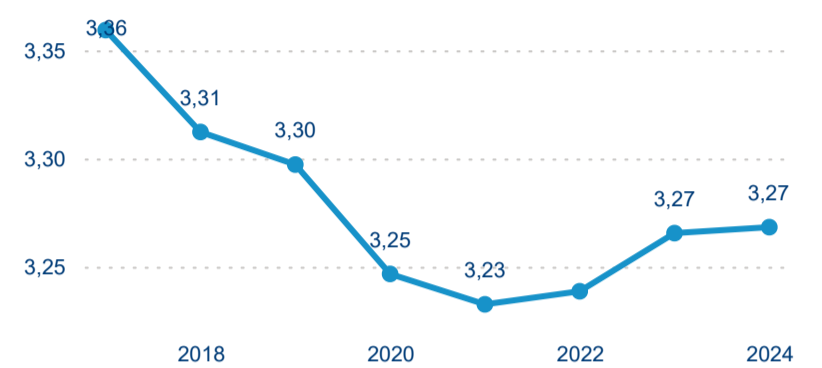

Průměrná doba pobytu (dny)