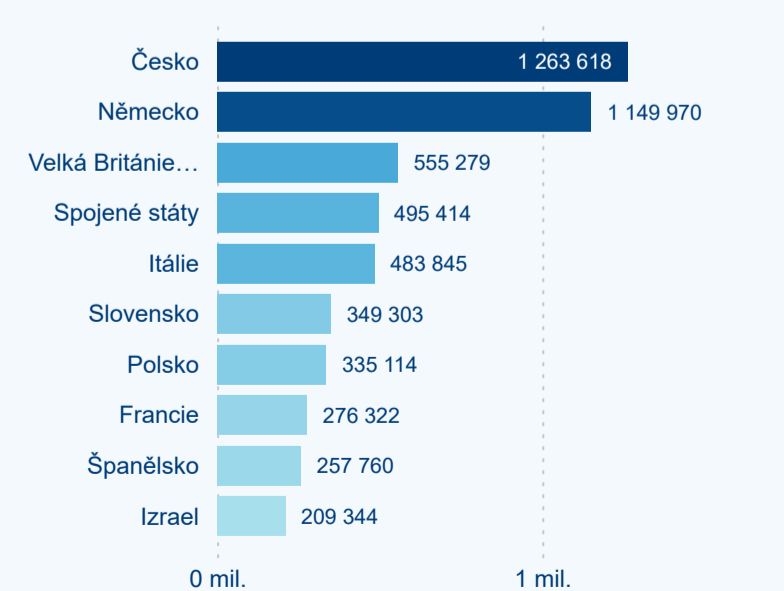

Průměrná doba pobytu (dny)

Domácí a příjezdový CR

Sezonální srovnání

Poměr DCR a PCR

Top 10 zdrojových zemí

Průměrná doba pobytu top 10 zdrojových zemí.

Hromadná ubytovací zařízení dle krajů

3 691 506

Průměrná doba pobytu (dny)

Počet příjezdů

Počet přenocování

Průměrná doba pobytu (dny)

Domácí a příjezdový CR

Sezonální srovnání

Poměr DCR a PCR

Top 10 zdrojových zemí

Průměrná doba pobytu top 10 zdrojových zemí.

Hromadná ubytovací zařízení dle krajů

2 228 569

Počet příjezdů v HUZ

3,07 %

Meziroční změna počtu příjezdů 2024/2023

5 249 658

Počet nocí strávených v HUZ