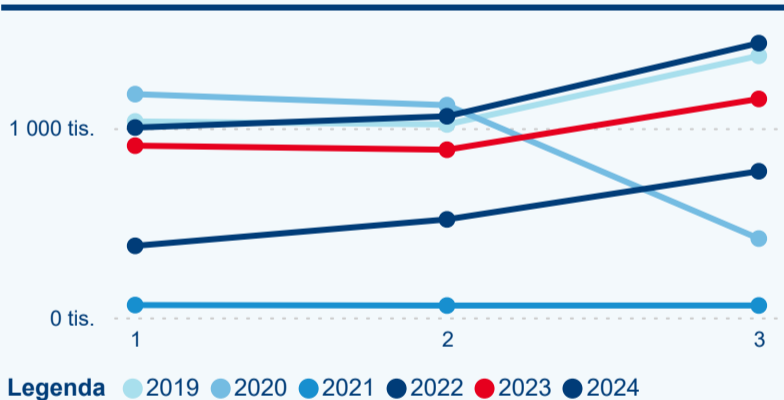

Meziroční změna v počtu přenocování 2024/2023

3,22

Průměrná doba pobytu (dny)

Počet příjezdů

Počet přenocování

Průměrná doba pobytu (dny)

Domácí a příjezdový CR

Sezonální srovnání

Poměr DCR a PCR

Top 10 zdrojových zemí

Průměrná doba pobytu top 10 zdrojových zemí.

Hromadná ubytovací zařízení dle krajů

2 110 408

Počet příjezdů v HUZ

7,87 %

Meziroční změna počtu příjezdů 2024/2023