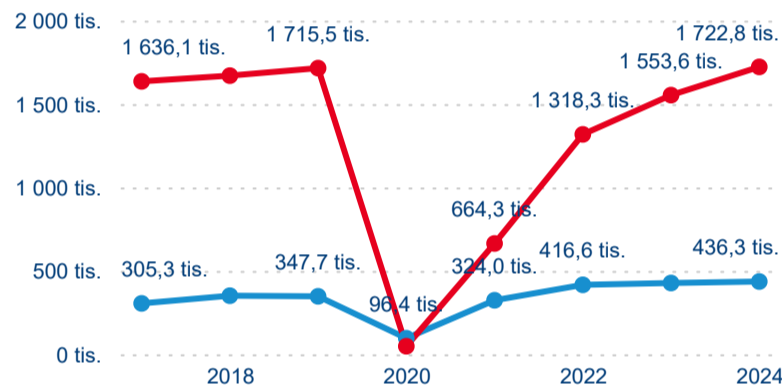

Počet přenocování

Průměrná doba pobytu (dny)

Domácí a příjezdový CR

Sezonální srovnání

Poměr DCR a PCR

Top 10 zdrojových zemí

Průměrná doba pobytu top 10 zdrojových zemí.

Hromadná ubytovací zařízení dle krajů

3,26

Průměrná doba pobytu (dny)

Počet příjezdů

Počet přenocování

Průměrná doba pobytu (dny)

Domácí a příjezdový CR

Sezonální srovnání

Poměr DCR a PCR

Top 10 zdrojových zemí

Průměrná doba pobytu top 10 zdrojových zemí.

Hromadná ubytovací zařízení dle krajů

4 387 689

Počet příjezdů v HUZ

5,90 %

Meziroční změna počtu příjezdů 2024/2023

10 135 705