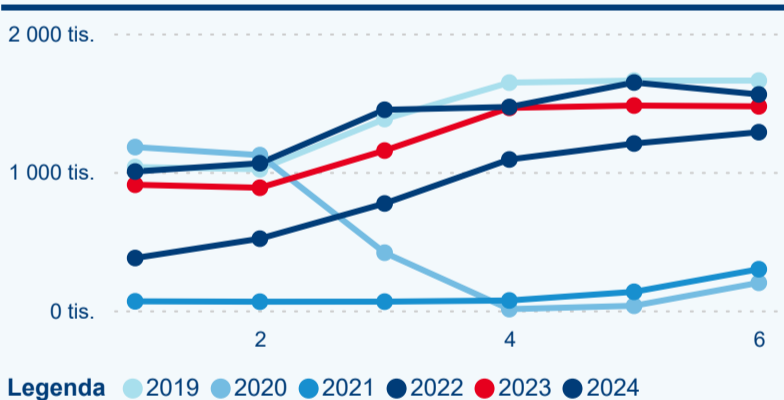

Průměrná doba pobytu (dny)

Domácí a příjezdový CR

Sezonální srovnání

Poměr DCR a PCR

Top 10 zdrojových zemí

Průměrná doba pobytu top 10 zdrojových zemí.

Hromadná ubytovací zařízení dle krajů

3 691 506

Průměrná doba pobytu (dny)

Počet příjezdů

Počet přenocování

Průměrná doba pobytu (dny)

Domácí a příjezdový CR

Sezonální srovnání

Poměr DCR a PCR

Top 10 zdrojových zemí