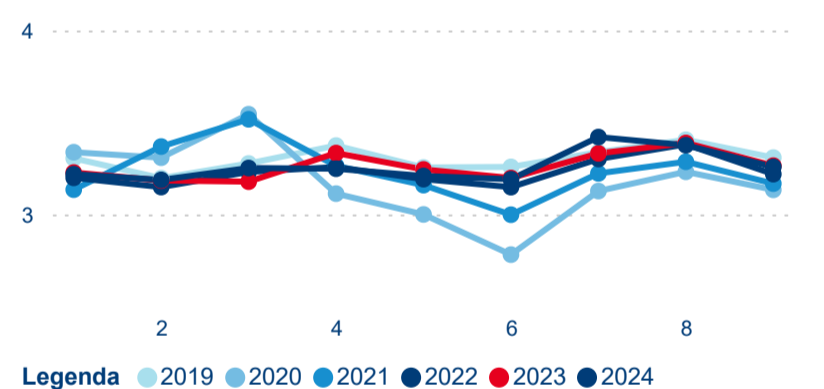

Meziroční změna počtu příjezdů 2024/2023

13 440 121

Počet nocí strávených v HUZ

8,36 %

Meziroční změna v počtu přenocování 2024/2023

3,27

Průměrná doba pobytu (dny)

Počet příjezdů

Počet přenocování

Průměrná doba pobytu (dny)

Domácí a příjezdový CR

Sezonální srovnání

Poměr DCR a PCR

Top 10 zdrojových zemí

Průměrná doba pobytu top 10 zdrojových zemí.

Hromadná ubytovací zařízení dle krajů