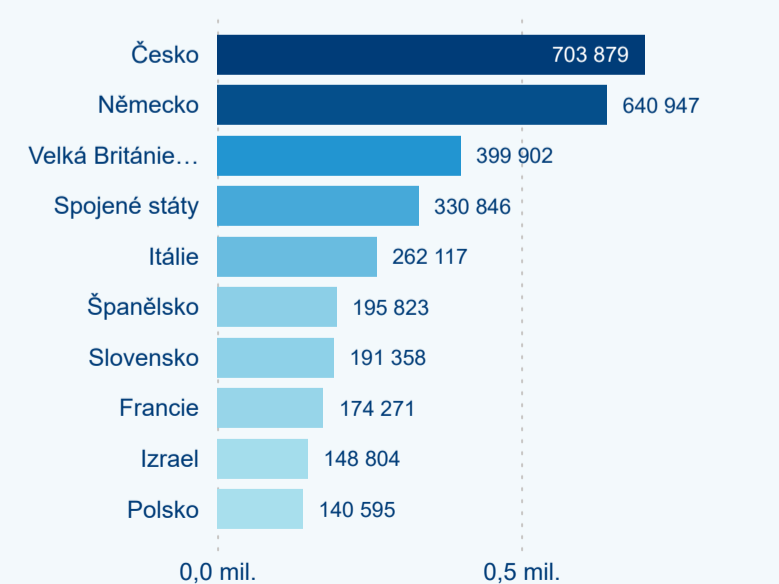

3,26

Průměrná doba pobytu (dny)

Počet příjezdů

Počet přenocování

Průměrná doba pobytu (dny)

Domácí a příjezdový CR

Sezonální srovnání

Poměr DCR a PCR

Top 10 zdrojových zemí

Průměrná doba pobytu top 10 zdrojových zemí.

Hromadná ubytovací zařízení dle krajů

4 387 689

Počet příjezdů v HUZ

5,90 %

Meziroční změna počtu příjezdů 2024/2023

10 135 705