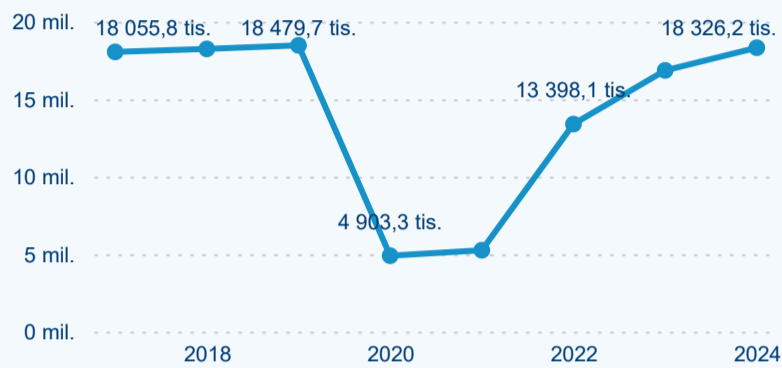

Počet přenocování