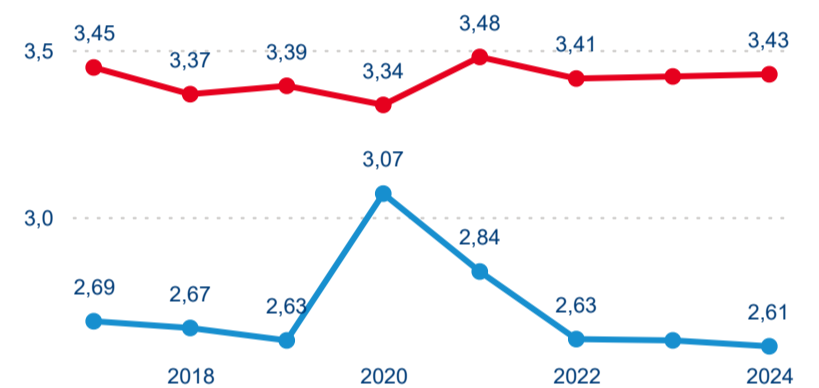

Počet přenocování

Průměrná doba pobytu (dny)

Domácí a příjezdový CR

Sezonální srovnání

Poměr DCR a PCR

Top 10 zdrojových zemí

Průměrná doba pobytu top 10 zdrojových zemí.

Hromadná ubytovací zařízení dle krajů

3,26

Průměrná doba pobytu (dny)

Počet příjezdů

Počet přenocování

Průměrná doba pobytu (dny)

Domácí a příjezdový CR

Sezonální srovnání

Poměr DCR a PCR

Top 10 zdrojových zemí

Průměrná doba pobytu top 10 zdrojových zemí.

Hromadná ubytovací zařízení dle krajů

4 387 689

Počet příjezdů v HUZ

5,90 %

Meziroční změna počtu příjezdů 2024/2023

10 135 705