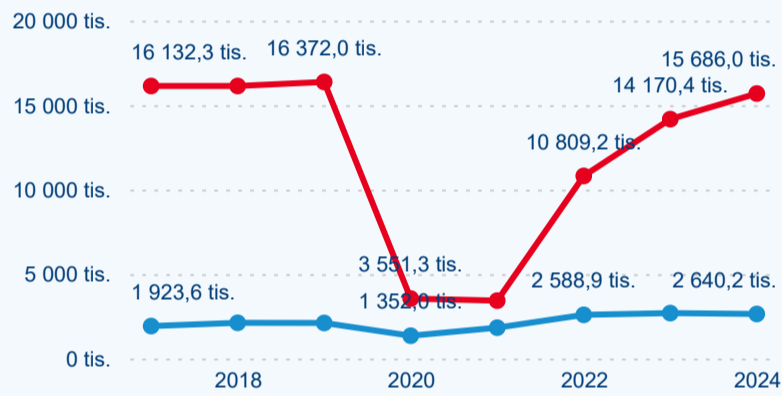

Domácí a příjezdový CR