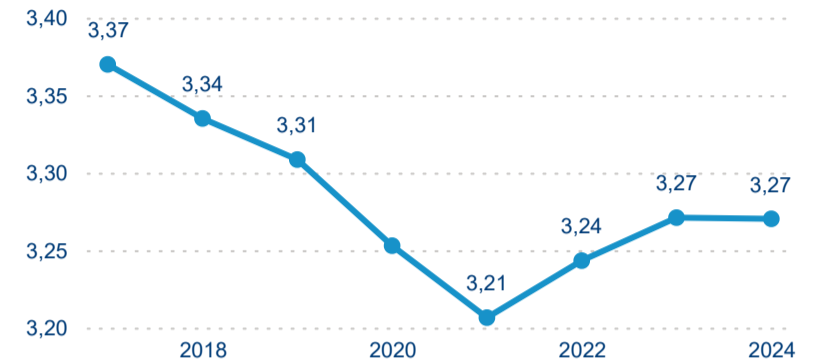

Sezonální srovnání

Poměr DCR a PCR

Top 10 zdrojových zemí

Průměrná doba pobytu top 10 zdrojových zemí.

Hromadná ubytovací zařízení dle krajů

5 920 075

Počet příjezdů v HUZ

8,40 %

Meziroční změna počtu příjezdů 2024/2023

13 440 121

Počet nocí strávených v HUZ

8,36 %

Meziroční změna v počtu přenocování 2024/2023

3,27

Průměrná doba pobytu (dny)

Počet příjezdů

Počet přenocování

Průměrná doba pobytu (dny)

Domácí a příjezdový CR

Sezonální srovnání

Poměr DCR a PCR

Top 10 zdrojových zemí

Průměrná doba pobytu top 10 zdrojových zemí.

Hromadná ubytovací zařízení dle krajů