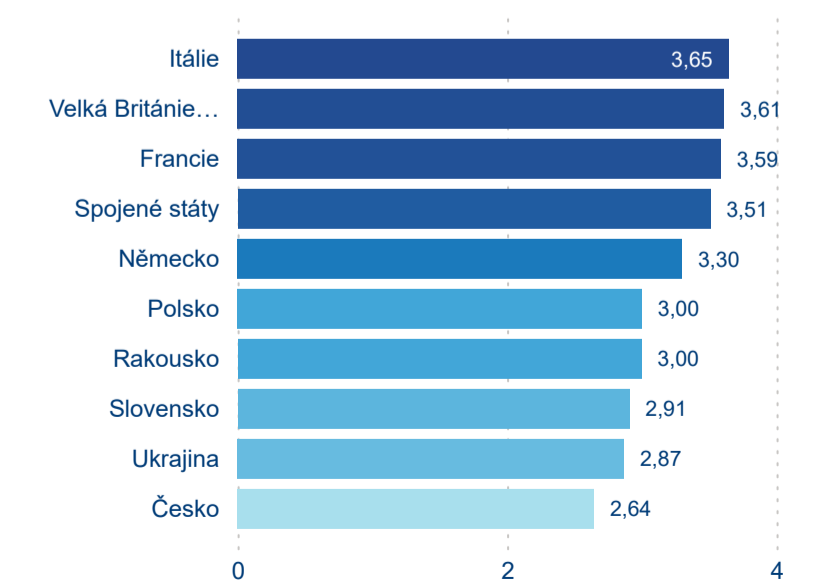

Průměrná doba pobytu (dny)

Domácí a příjezdový CR

Sezonální srovnání

Poměr DCR a PCR

Top 10 zdrojových zemí

Průměrná doba pobytu top 10 zdrojových zemí.

Hromadná ubytovací zařízení dle krajů

3 691 506