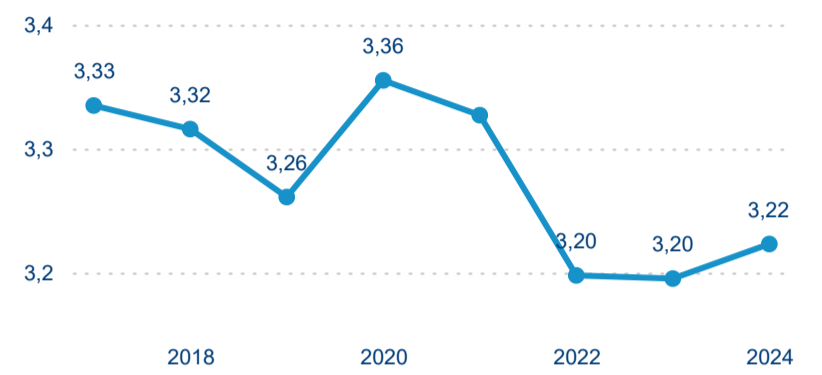

Meziroční změna v počtu přenocování 2024/2023

3,22

Průměrná doba pobytu (dny)

Počet příjezdů

Počet přenocování

Průměrná doba pobytu (dny)

Domácí a příjezdový CR

Sezonální srovnání

Poměr DCR a PCR

Top 10 zdrojových zemí

Průměrná doba pobytu top 10 zdrojových zemí.

Hromadná ubytovací zařízení dle krajů

2 110 408

Počet příjezdů v HUZ

7,87 %

Meziroční změna počtu příjezdů 2024/2023