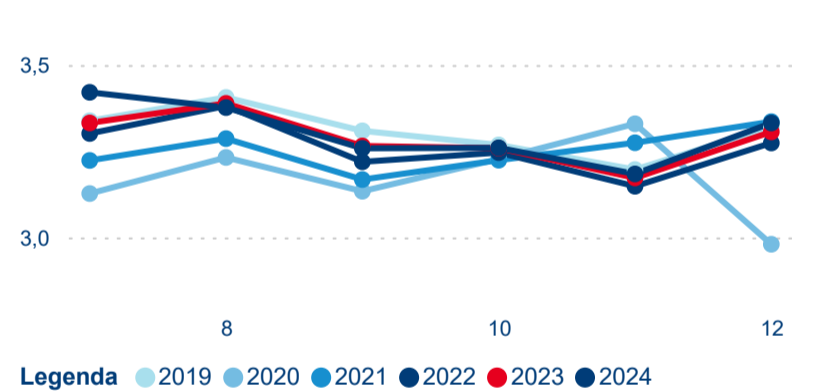

Top 10 zdrojových zemí

Průměrná doba pobytu top 10 zdrojových zemí.

Hromadná ubytovací zařízení dle krajů

4 387 689

Počet příjezdů v HUZ

5,90 %

Meziroční změna počtu příjezdů 2024/2023

10 135 705

Počet nocí strávených v HUZ

6,72 %

Meziroční změna v počtu přenocování 2024/2023

3,31

Průměrná doba pobytu (dny)

Počet příjezdů

Počet přenocování

Průměrná doba pobytu (dny)

Domácí a příjezdový CR

Sezonální srovnání

Poměr DCR a PCR

Top 10 zdrojových zemí

Průměrná doba pobytu top 10 zdrojových zemí.