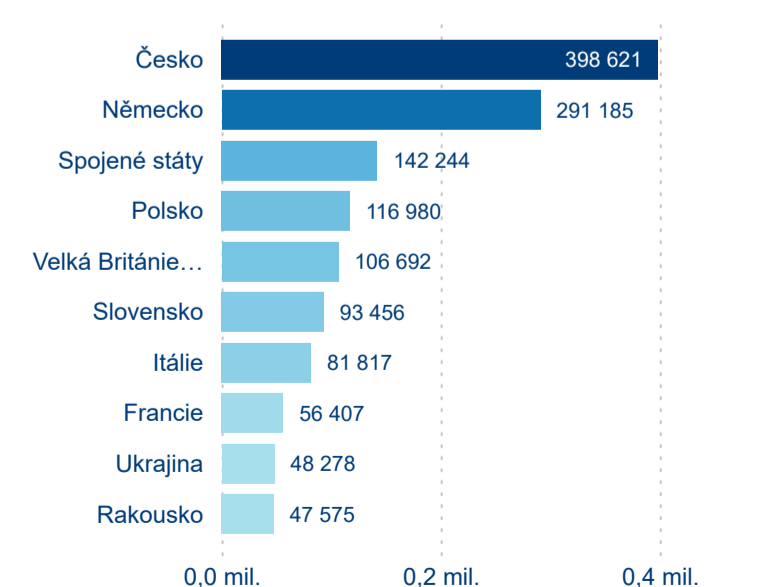

Průměrná doba pobytu (dny)

Domácí a příjezdový CR

Sezonální srovnání

Poměr DCR a PCR

Top 10 zdrojových zemí

Průměrná doba pobytu top 10 zdrojových zemí.

Hromadná ubytovací zařízení dle krajů

3 691 506