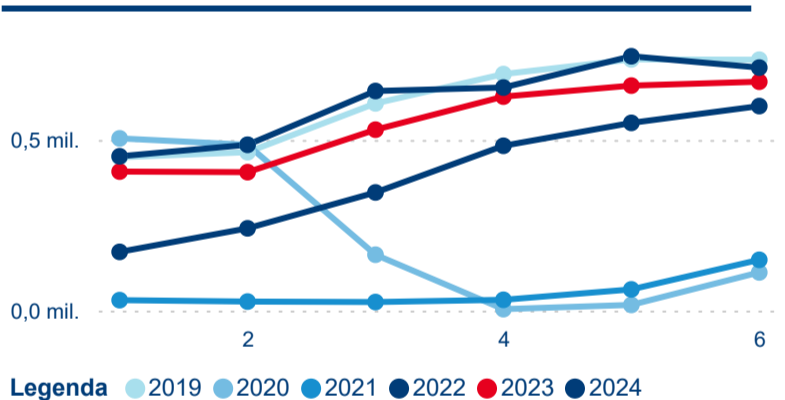

Průměrná doba pobytu (dny)

Domácí a příjezdový CR

Sezonální srovnání

Poměr DCR a PCR

Top 10 zdrojových zemí

Průměrná doba pobytu top 10 zdrojových zemí.

Hromadná ubytovací zařízení dle krajů

3 691 506

Průměrná doba pobytu (dny)

Počet příjezdů

Počet přenocování

Průměrná doba pobytu (dny)

Domácí a příjezdový CR

Sezonální srovnání

Poměr DCR a PCR

Top 10 zdrojových zemí