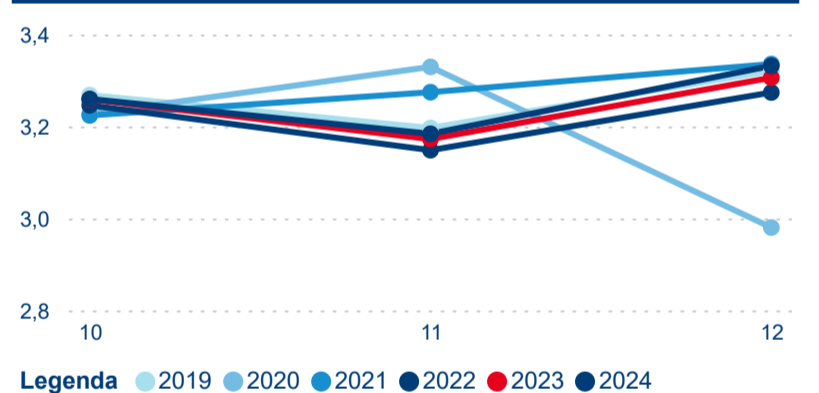

Počet přenocování

Průměrná doba pobytu (dny)

Domácí a příjezdový CR

Sezonální srovnání

Poměr DCR a PCR

Top 10 zdrojových zemí

Průměrná doba pobytu top 10 zdrojových zemí.

Hromadná ubytovací zařízení dle krajů

3,26

Průměrná doba pobytu (dny)

Počet příjezdů

Počet přenocování

Průměrná doba pobytu (dny)

Domácí a příjezdový CR

Sezonální srovnání

Poměr DCR a PCR

Top 10 zdrojových zemí

Průměrná doba pobytu top 10 zdrojových zemí.

Hromadná ubytovací zařízení dle krajů

4 387 689

Počet příjezdů v HUZ

5,90 %

Meziroční změna počtu příjezdů 2024/2023

10 135 705