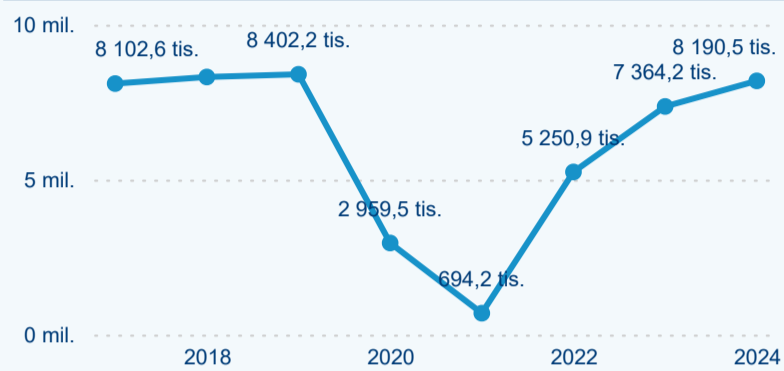

Průměrná doba pobytu (dny)

Domácí a příjezdový CR

Sezonální srovnání

Poměr DCR a PCR

Top 10 zdrojových zemí

Průměrná doba pobytu top 10 zdrojových zemí.

Hromadná ubytovací zařízení dle krajů

3 691 506

Počet příjezdů v HUZ

11,89 %

Meziroční změna počtu příjezdů 2024/2023

8 190 463

Počet nocí strávených v HUZ

11,22 %

Meziroční změna v počtu přenocování 2024/2023

3,22

Průměrná doba pobytu (dny)

Počet příjezdů

Počet přenocování

Průměrná doba pobytu (dny)

Domácí a příjezdový CR

Sezonální srovnání

Poměr DCR a PCR

Top 10 zdrojových zemí