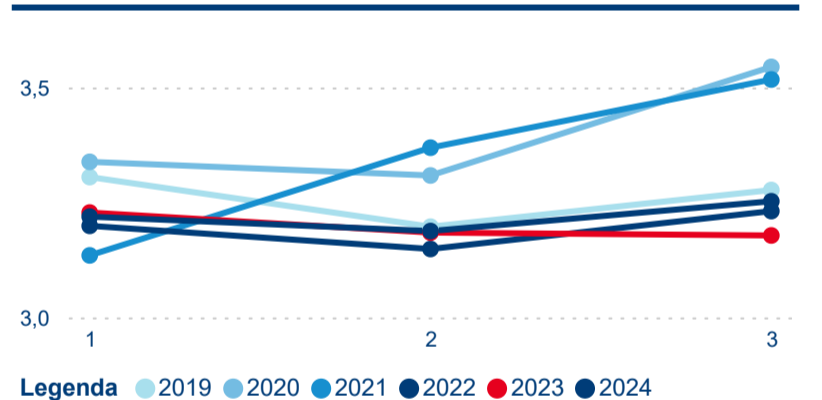

Meziroční změna v počtu přenocování 2024/2023

3,22

Průměrná doba pobytu (dny)

Počet příjezdů

Počet přenocování

Průměrná doba pobytu (dny)

Domácí a příjezdový CR

Sezonální srovnání

Poměr DCR a PCR

Top 10 zdrojových zemí

Průměrná doba pobytu top 10 zdrojových zemí.

Hromadná ubytovací zařízení dle krajů

2 110 408

Počet příjezdů v HUZ

7,87 %

Meziroční změna počtu příjezdů 2024/2023