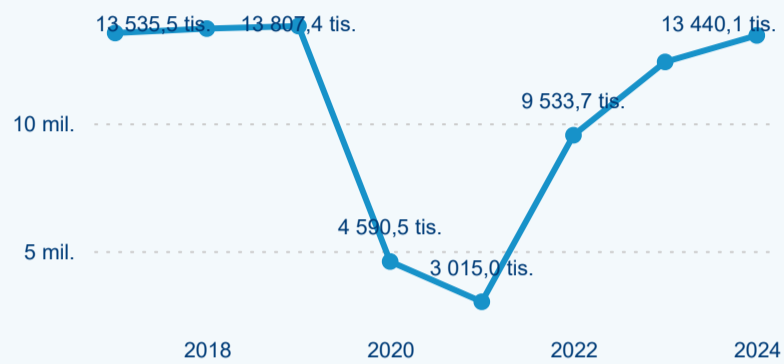

Sezonální srovnání

Poměr DCR a PCR

Top 10 zdrojových zemí

Průměrná doba pobytu top 10 zdrojových zemí.

Hromadná ubytovací zařízení dle krajů

5 920 075

Počet příjezdů v HUZ

8,40 %

Meziroční změna počtu příjezdů 2024/2023

13 440 121

Počet nocí strávených v HUZ

8,36 %

Meziroční změna v počtu přenocování 2024/2023

3,27

Průměrná doba pobytu (dny)

Počet příjezdů

Počet přenocování

Průměrná doba pobytu (dny)

Domácí a příjezdový CR

Sezonální srovnání

Poměr DCR a PCR

Top 10 zdrojových zemí

Průměrná doba pobytu top 10 zdrojových zemí.

Hromadná ubytovací zařízení dle krajů