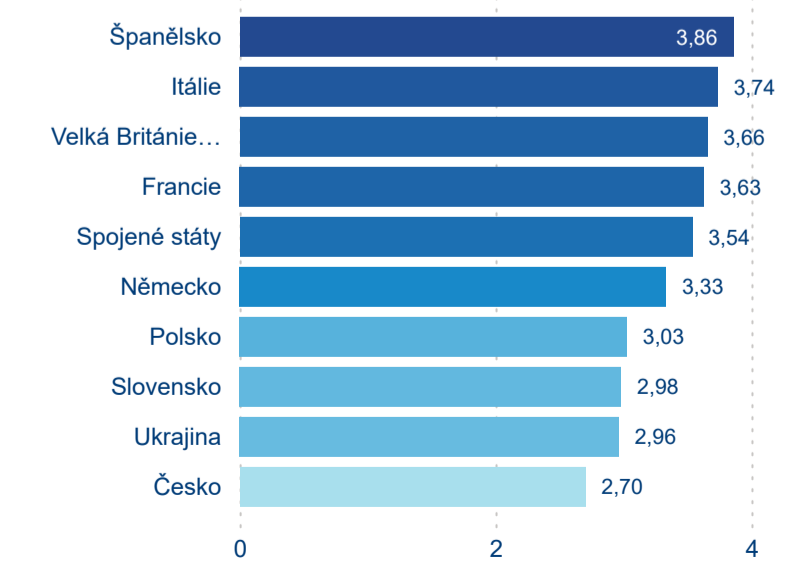

Počet přenocování

Průměrná doba pobytu (dny)

Domácí a příjezdový CR

Sezonální srovnání

Poměr DCR a PCR

Top 10 zdrojových zemí

Průměrná doba pobytu top 10 zdrojových zemí.

Hromadná ubytovací zařízení dle krajů