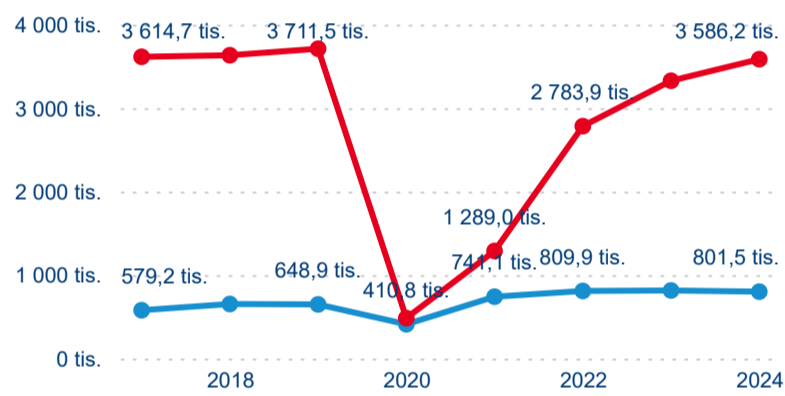

Top 10 zdrojových zemí

Průměrná doba pobytu top 10 zdrojových zemí.

Hromadná ubytovací zařízení dle krajů

4 387 689

Počet příjezdů v HUZ

5,90 %

Meziroční změna počtu příjezdů 2024/2023

10 135 705

Počet nocí strávených v HUZ

6,72 %

Meziroční změna v počtu přenocování 2024/2023

3,31

Průměrná doba pobytu (dny)

Počet příjezdů

Počet přenocování

Průměrná doba pobytu (dny)

Domácí a příjezdový CR

Sezonální srovnání

Poměr DCR a PCR

Top 10 zdrojových zemí

Průměrná doba pobytu top 10 zdrojových zemí.