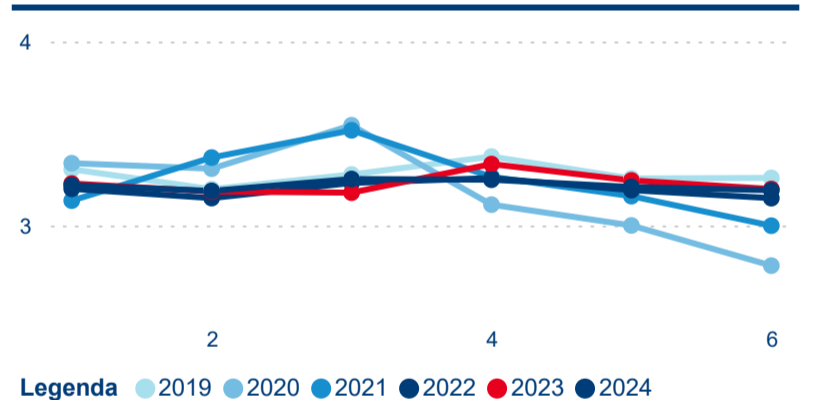

Průměrná doba pobytu (dny)

Počet příjezdů

Počet přenocování

Průměrná doba pobytu (dny)

Domácí a příjezdový CR

Sezonální srovnání

Poměr DCR a PCR

Top 10 zdrojových zemí