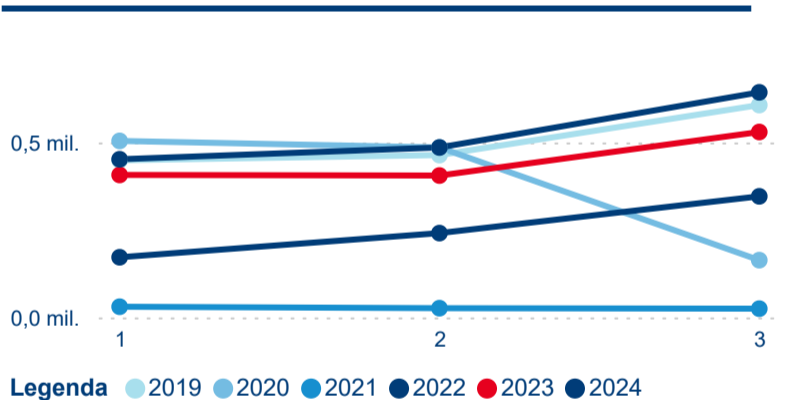

Meziroční změna v počtu přenocování 2024/2023

3,22

Průměrná doba pobytu (dny)

Počet příjezdů

Počet přenocování

Průměrná doba pobytu (dny)

Domácí a příjezdový CR

Sezonální srovnání

Poměr DCR a PCR

Top 10 zdrojových zemí

Průměrná doba pobytu top 10 zdrojových zemí.

Hromadná ubytovací zařízení dle krajů

2 110 408

Počet příjezdů v HUZ

7,87 %

Meziroční změna počtu příjezdů 2024/2023