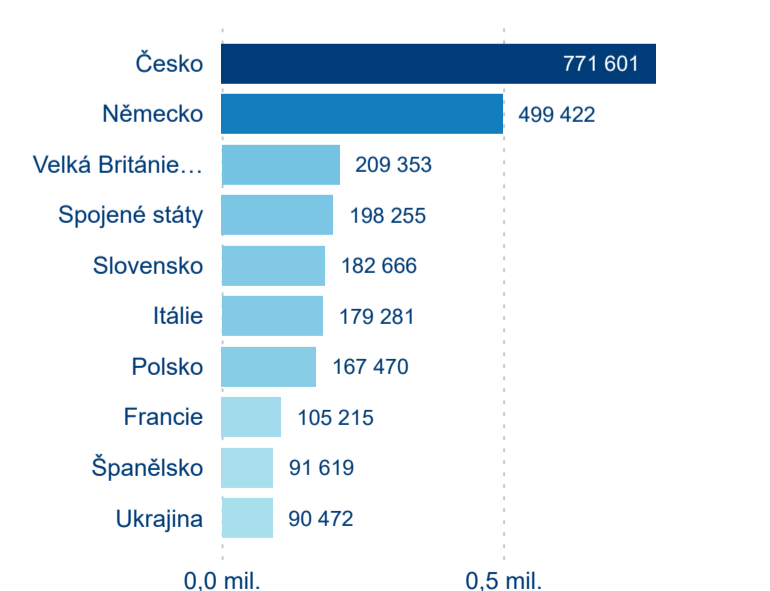

Průměrná doba pobytu (dny)

Domácí a příjezdový CR

Sezonální srovnání

Poměr DCR a PCR

Top 10 zdrojových zemí

Průměrná doba pobytu top 10 zdrojových zemí.

Hromadná ubytovací zařízení dle krajů

3 691 506

Průměrná doba pobytu (dny)

Počet příjezdů

Počet přenocování

Průměrná doba pobytu (dny)

Domácí a příjezdový CR

Sezonální srovnání

Poměr DCR a PCR

Top 10 zdrojových zemí

Průměrná doba pobytu top 10 zdrojových zemí.

Hromadná ubytovací zařízení dle krajů

2 228 569

Počet příjezdů v HUZ

3,07 %

Meziroční změna počtu příjezdů 2024/2023

5 249 658

Počet nocí strávených v HUZ