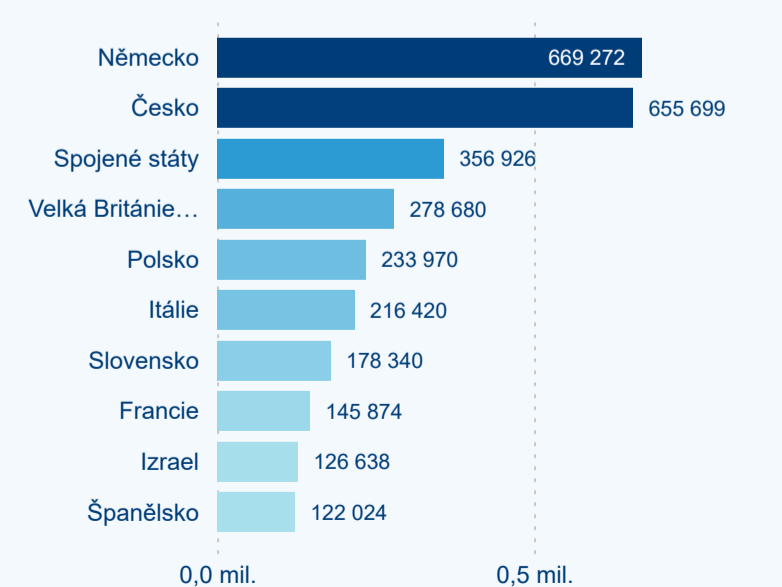

Průměrná doba pobytu (dny)

Domácí a příjezdový CR

Sezonální srovnání

Poměr DCR a PCR

Top 10 zdrojových zemí

Průměrná doba pobytu top 10 zdrojových zemí.

Hromadná ubytovací zařízení dle krajů

3 691 506