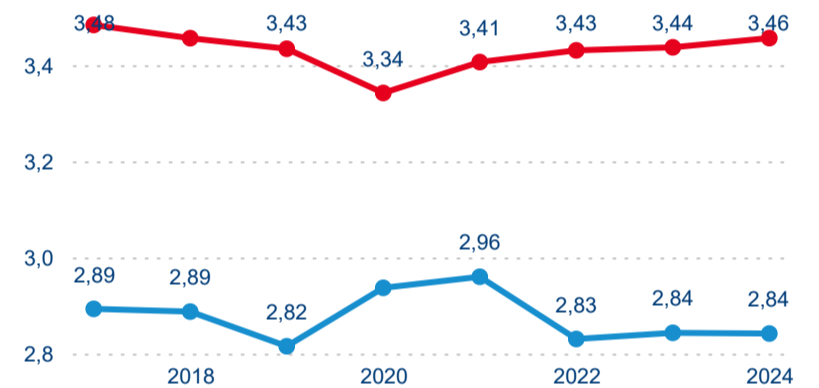

Průměrná doba pobytu (dny)

Počet příjezdů

Počet přenocování

Průměrná doba pobytu (dny)

Domácí a příjezdový CR

Sezonální srovnání

Poměr DCR a PCR

Top 10 zdrojových zemí

Průměrná doba pobytu top 10 zdrojových zemí.

Hromadná ubytovací zařízení dle krajů

2 228 569

Počet příjezdů v HUZ

3,07 %

Meziroční změna počtu příjezdů 2024/2023

5 249 658

Počet nocí strávených v HUZ

4,18 %

Meziroční změna v počtu přenocování 2024/2023

3,36

Průměrná doba pobytu (dny)

Počet příjezdů

Počet přenocování

Průměrná doba pobytu (dny)

Domácí a příjezdový CR

Sezonální srovnání

Poměr DCR a PCR

Top 10 zdrojových zemí

Průměrná doba pobytu top 10 zdrojových zemí.

Hromadná ubytovací zařízení dle krajů

5 920 075

Počet příjezdů v HUZ

8,40 %