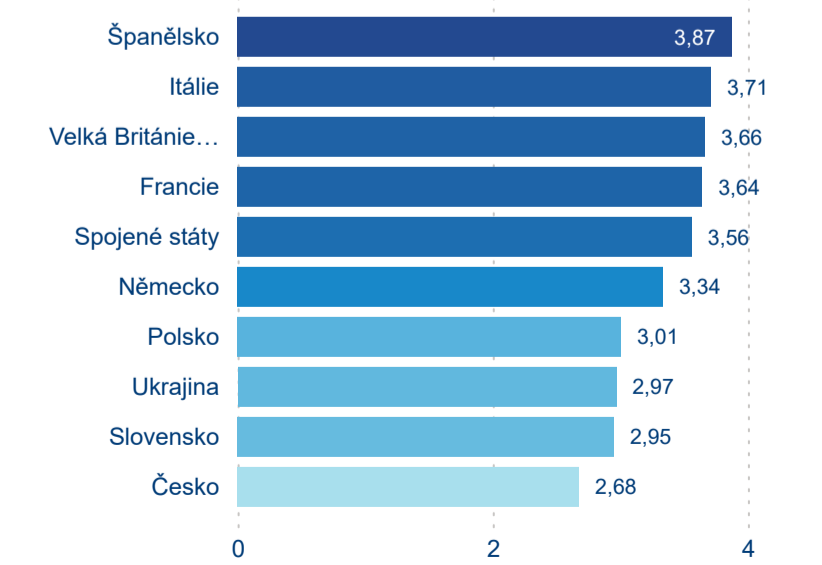

Poměr DCR a PCR

Top 10 zdrojových zemí

Průměrná doba pobytu top 10 zdrojových zemí.