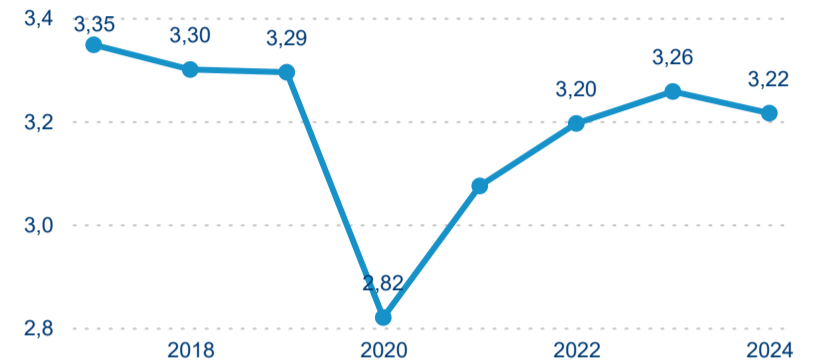

Meziroční změna v počtu přenocování 2024/2023

3,22

Průměrná doba pobytu (dny)

Počet příjezdů

Počet přenocování

Průměrná doba pobytu (dny)

Domácí a příjezdový CR

Sezonální srovnání

Poměr DCR a PCR

Top 10 zdrojových zemí

Průměrná doba pobytu top 10 zdrojových zemí.

Hromadná ubytovací zařízení dle krajů

2 110 408

Počet příjezdů v HUZ

7,87 %

Meziroční změna počtu příjezdů 2024/2023

4 675 425

Počet nocí strávených v HUZ

5,86 %

Meziroční změna v počtu přenocování 2024/2023

3,22

Průměrná doba pobytu (dny)

Počet příjezdů

Počet přenocování

Průměrná doba pobytu (dny)

Domácí a příjezdový CR

Sezonální srovnání

Poměr DCR a PCR

Top 10 zdrojových zemí

Průměrná doba pobytu top 10 zdrojových zemí.

Hromadná ubytovací zařízení dle krajů

3 691 506