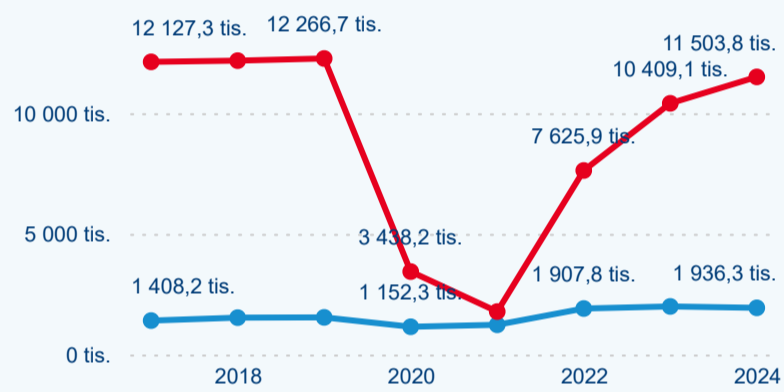

Sezonální srovnání

Poměr DCR a PCR

Top 10 zdrojových zemí

Průměrná doba pobytu top 10 zdrojových zemí.

Hromadná ubytovací zařízení dle krajů

5 920 075

Počet příjezdů v HUZ

8,40 %

Meziroční změna počtu příjezdů 2024/2023

13 440 121

Počet nocí strávených v HUZ

8,36 %

Meziroční změna v počtu přenocování 2024/2023

3,27

Průměrná doba pobytu (dny)

Počet příjezdů

Počet přenocování

Průměrná doba pobytu (dny)

Domácí a příjezdový CR

Sezonální srovnání

Poměr DCR a PCR

Top 10 zdrojových zemí

Průměrná doba pobytu top 10 zdrojových zemí.

Hromadná ubytovací zařízení dle krajů