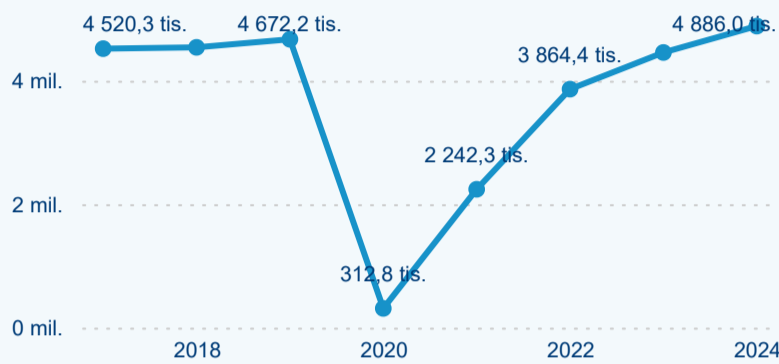

Počet přenocování

Průměrná doba pobytu (dny)

Domácí a příjezdový CR

Sezonální srovnání

Poměr DCR a PCR

Top 10 zdrojových zemí

Průměrná doba pobytu top 10 zdrojových zemí.

Hromadná ubytovací zařízení dle krajů

2 159 120

Počet příjezdů v HUZ

8,99 %

Meziroční změna počtu příjezdů 2024/2023

4 886 047

Počet nocí strávených v HUZ

9,59 %

Meziroční změna v počtu přenocování 2024/2023

3,26

Průměrná doba pobytu (dny)

Počet příjezdů

Počet přenocování

Průměrná doba pobytu (dny)

Domácí a příjezdový CR

Sezonální srovnání

Poměr DCR a PCR