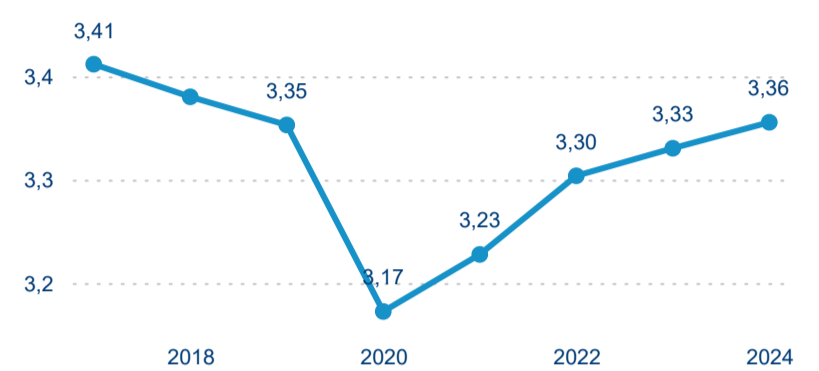

Průměrná doba pobytu top 10 zdrojových zemí.

Hromadná ubytovací zařízení dle krajů

2 228 569

Počet příjezdů v HUZ

3,07 %

Meziroční změna počtu příjezdů 2024/2023

5 249 658

Počet nocí strávených v HUZ

4,18 %

Meziroční změna v počtu přenocování 2024/2023

3,36

Průměrná doba pobytu (dny)

Počet příjezdů

Počet přenocování

Průměrná doba pobytu (dny)

Domácí a příjezdový CR

Sezonální srovnání

Poměr DCR a PCR

Top 10 zdrojových zemí

Průměrná doba pobytu top 10 zdrojových zemí.

Hromadná ubytovací zařízení dle krajů

5 920 075

Počet příjezdů v HUZ

8,40 %