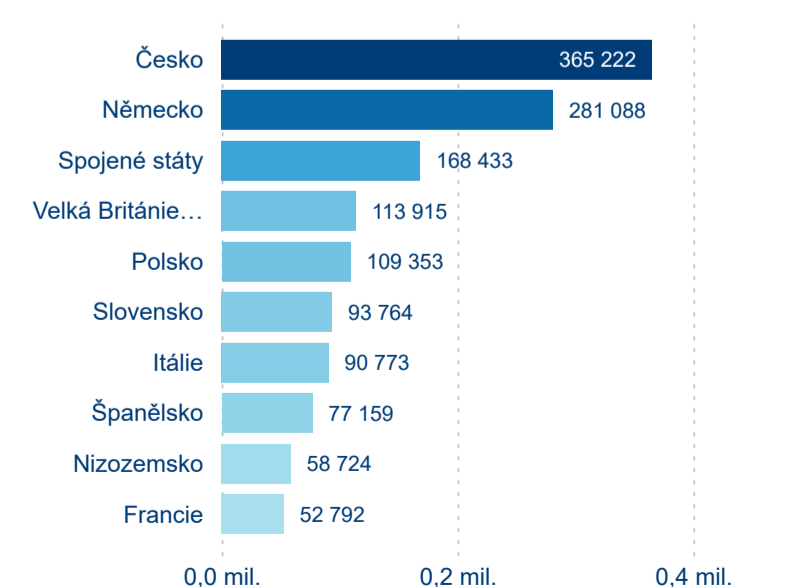

Průměrná doba pobytu top 10 zdrojových zemí.

Hromadná ubytovací zařízení dle krajů

2 228 569

Počet příjezdů v HUZ

3,07 %

Meziroční změna počtu příjezdů 2024/2023

5 249 658

Počet nocí strávených v HUZ

4,18 %

Meziroční změna v počtu přenocování 2024/2023

3,36

Průměrná doba pobytu (dny)

Počet příjezdů

Počet přenocování

Průměrná doba pobytu (dny)

Domácí a příjezdový CR

Sezonální srovnání

Poměr DCR a PCR

Top 10 zdrojových zemí

Průměrná doba pobytu top 10 zdrojových zemí.

Hromadná ubytovací zařízení dle krajů

5 920 075

Počet příjezdů v HUZ

8,40 %