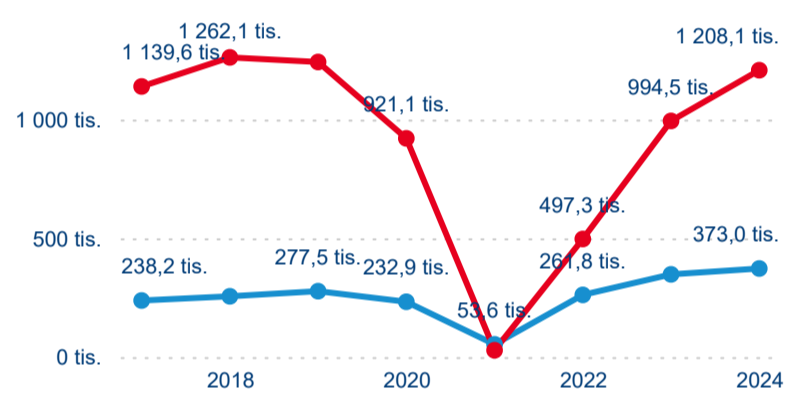

Hromadná ubytovací zařízení dle krajů

1 581 098

Počet příjezdů v HUZ

17,75 %

Meziroční změna počtu příjezdů 2024/2023

3 515 038

Počet nocí strávených v HUZ

19,24 %

Meziroční změna v počtu přenocování 2024/2023

3,22

Průměrná doba pobytu (dny)

Počet příjezdů

Počet přenocování

Průměrná doba pobytu (dny)

Domácí a příjezdový CR

Sezonální srovnání

Poměr DCR a PCR

Top 10 zdrojových zemí

Průměrná doba pobytu top 10 zdrojových zemí.

Hromadná ubytovací zařízení dle krajů

2 110 408

Počet příjezdů v HUZ

7,87 %

Meziroční změna počtu příjezdů 2024/2023