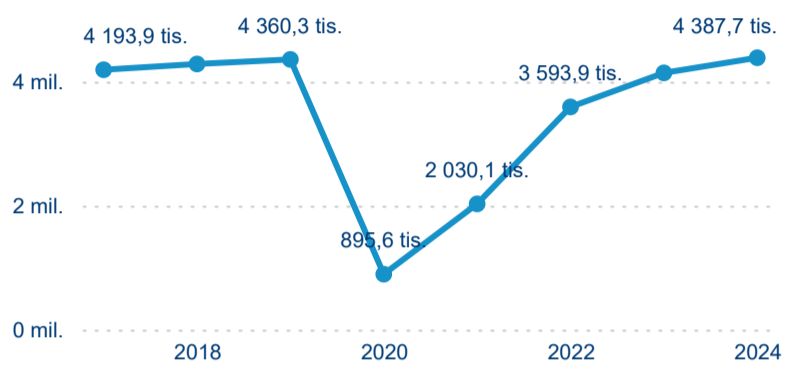

Top 10 zdrojových zemí

Průměrná doba pobytu top 10 zdrojových zemí.

Hromadná ubytovací zařízení dle krajů

4 387 689

Počet příjezdů v HUZ

5,90 %

Meziroční změna počtu příjezdů 2024/2023

10 135 705

Počet nocí strávených v HUZ

6,72 %

Meziroční změna v počtu přenocování 2024/2023

3,31

Průměrná doba pobytu (dny)

Počet příjezdů

Počet přenocování

Průměrná doba pobytu (dny)

Domácí a příjezdový CR

Sezonální srovnání

Poměr DCR a PCR

Top 10 zdrojových zemí

Průměrná doba pobytu top 10 zdrojových zemí.