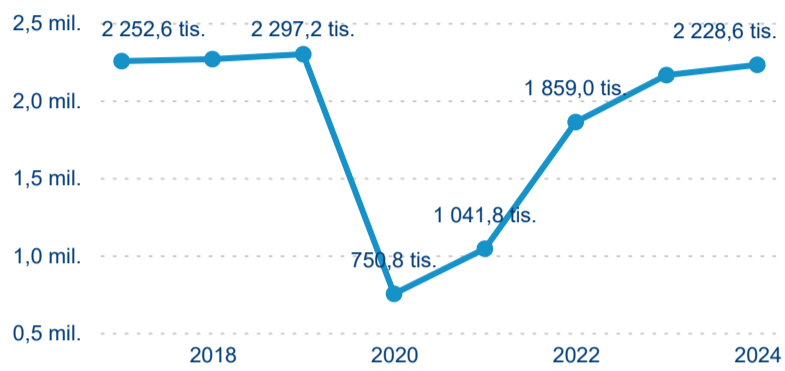

Průměrná doba pobytu top 10 zdrojových zemí.

Hromadná ubytovací zařízení dle krajů

2 228 569

Počet příjezdů v HUZ

3,07 %

Meziroční změna počtu příjezdů 2024/2023

5 249 658

Počet nocí strávených v HUZ

4,18 %

Meziroční změna v počtu přenocování 2024/2023

3,36

Průměrná doba pobytu (dny)

Počet příjezdů

Počet přenocování

Průměrná doba pobytu (dny)

Domácí a příjezdový CR

Sezonální srovnání

Poměr DCR a PCR

Top 10 zdrojových zemí

Průměrná doba pobytu top 10 zdrojových zemí.

Hromadná ubytovací zařízení dle krajů

5 920 075

Počet příjezdů v HUZ

8,40 %