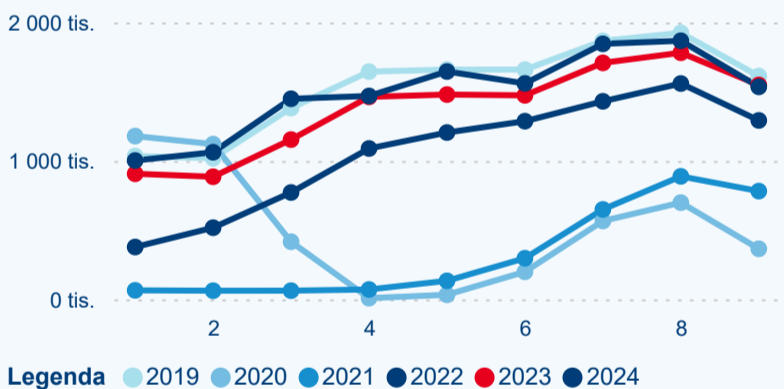

Meziroční změna počtu příjezdů 2024/2023

13 440 121

Počet nocí strávených v HUZ

8,36 %

Meziroční změna v počtu přenocování 2024/2023

3,27

Průměrná doba pobytu (dny)

Počet příjezdů

Počet přenocování

Průměrná doba pobytu (dny)

Domácí a příjezdový CR

Sezonální srovnání

Poměr DCR a PCR

Top 10 zdrojových zemí

Průměrná doba pobytu top 10 zdrojových zemí.

Hromadná ubytovací zařízení dle krajů