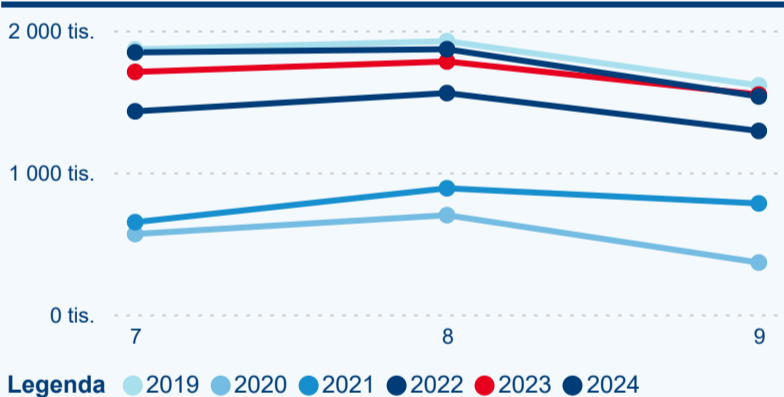

Průměrná doba pobytu (dny)

Počet příjezdů

Počet přenocování

Průměrná doba pobytu (dny)

Domácí a příjezdový CR

Sezonální srovnání

Poměr DCR a PCR

Top 10 zdrojových zemí

Průměrná doba pobytu top 10 zdrojových zemí.

Hromadná ubytovací zařízení dle krajů

2 228 569

Počet příjezdů v HUZ

3,07 %

Meziroční změna počtu příjezdů 2024/2023

5 249 658

Počet nocí strávených v HUZ

4,18 %

Meziroční změna v počtu přenocování 2024/2023

3,36

Průměrná doba pobytu (dny)

Počet příjezdů

Počet přenocování

Průměrná doba pobytu (dny)

Domácí a příjezdový CR

Sezonální srovnání

Poměr DCR a PCR

Top 10 zdrojových zemí

Průměrná doba pobytu top 10 zdrojových zemí.

Hromadná ubytovací zařízení dle krajů

5 920 075

Počet příjezdů v HUZ

8,40 %