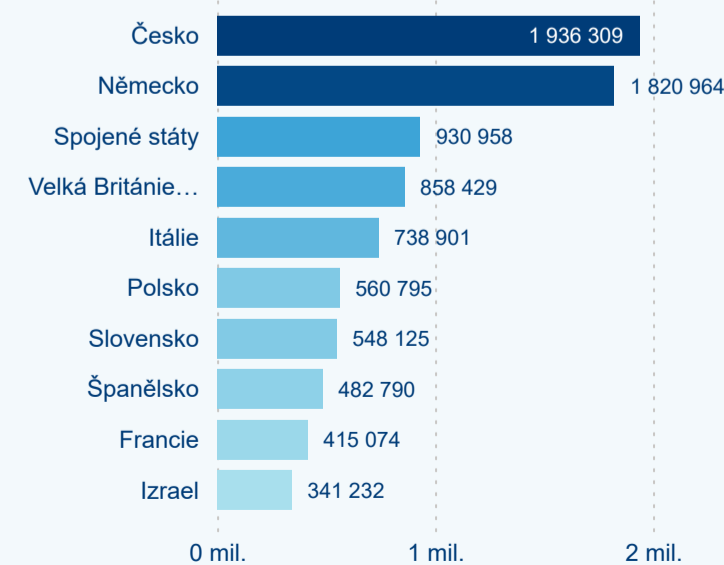

Počet přenocování

Průměrná doba pobytu (dny)

Domácí a příjezdový CR

Sezonální srovnání

Poměr DCR a PCR

Top 10 zdrojových zemí

Průměrná doba pobytu top 10 zdrojových zemí.

Hromadná ubytovací zařízení dle krajů