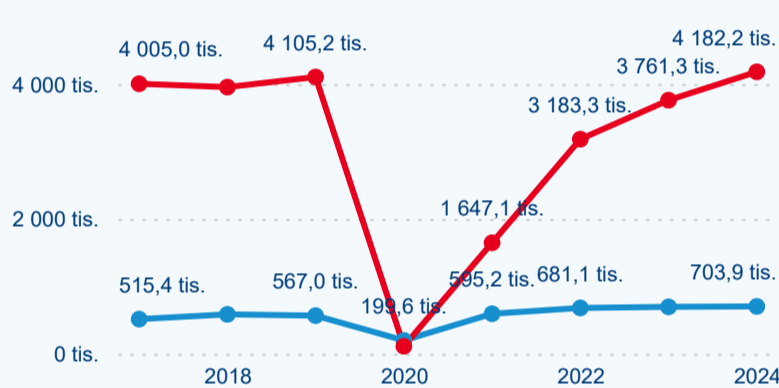

Počet přenocování

Průměrná doba pobytu (dny)

Domácí a příjezdový CR

Sezonální srovnání

Poměr DCR a PCR

Top 10 zdrojových zemí

Průměrná doba pobytu top 10 zdrojových zemí.

Hromadná ubytovací zařízení dle krajů

3,26

Průměrná doba pobytu (dny)

Počet příjezdů

Počet přenocování

Průměrná doba pobytu (dny)

Domácí a příjezdový CR

Sezonální srovnání

Poměr DCR a PCR

Top 10 zdrojových zemí

Průměrná doba pobytu top 10 zdrojových zemí.

Hromadná ubytovací zařízení dle krajů

4 387 689

Počet příjezdů v HUZ

5,90 %

Meziroční změna počtu příjezdů 2024/2023

10 135 705