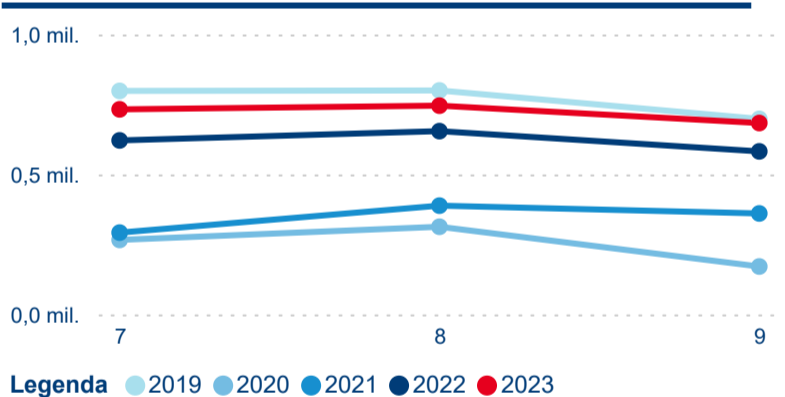

Průměrná doba pobytu (dny)

Počet příjezdů

Počet přenocování

Průměrná doba pobytu (dny)

Domácí a příjezdový CR

Sezonální srovnání

Poměr DCR a PCR

Top 10 zdrojových zemí

4,18 %

Meziroční změna v počtu přenocování 2024/2023

3,36

Průměrná doba pobytu (dny)

Počet příjezdů

Počet přenocování

Průměrná doba pobytu (dny)

Domácí a příjezdový CR

Sezonální srovnání

Poměr DCR a PCR

Top 10 zdrojových zemí

Průměrná doba pobytu top 10 zdrojových zemí.

Hromadná ubytovací zařízení dle krajů

5 920 075

Počet příjezdů v HUZ

8,40 %