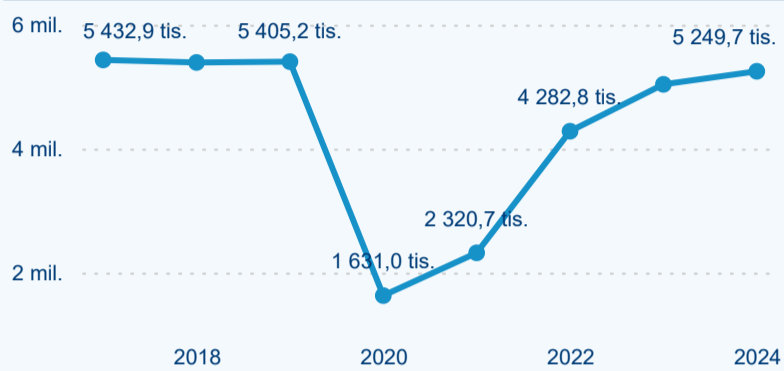

Průměrná doba pobytu top 10 zdrojových zemí.

Hromadná ubytovací zařízení dle krajů

2 228 569

Počet příjezdů v HUZ

3,07 %

Meziroční změna počtu příjezdů 2024/2023

5 249 658

Počet nocí strávených v HUZ

4,18 %

Meziroční změna v počtu přenocování 2024/2023

3,36

Průměrná doba pobytu (dny)

Počet příjezdů

Počet přenocování

Průměrná doba pobytu (dny)

Domácí a příjezdový CR

Sezonální srovnání

Poměr DCR a PCR

Top 10 zdrojových zemí

Průměrná doba pobytu top 10 zdrojových zemí.

Hromadná ubytovací zařízení dle krajů

5 920 075

Počet příjezdů v HUZ

8,40 %