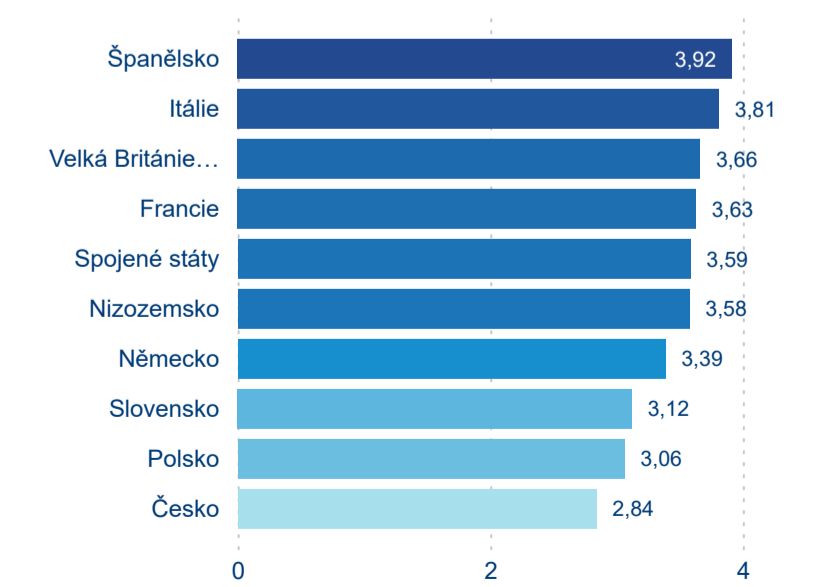

Průměrná doba pobytu top 10 zdrojových zemí.

Hromadná ubytovací zařízení dle krajů

2 228 569

Počet příjezdů v HUZ

3,07 %

Meziroční změna počtu příjezdů 2024/2023

5 249 658

Počet nocí strávených v HUZ

4,18 %

Meziroční změna v počtu přenocování 2024/2023

3,36

Průměrná doba pobytu (dny)

Počet příjezdů

Počet přenocování

Průměrná doba pobytu (dny)

Domácí a příjezdový CR

Sezonální srovnání

Poměr DCR a PCR

Top 10 zdrojových zemí

Průměrná doba pobytu top 10 zdrojových zemí.

Hromadná ubytovací zařízení dle krajů

5 920 075

Počet příjezdů v HUZ

8,40 %

### Top 10 zdrojových zemí

Průměrná doba pobytu top 10 zdrojových zemí.