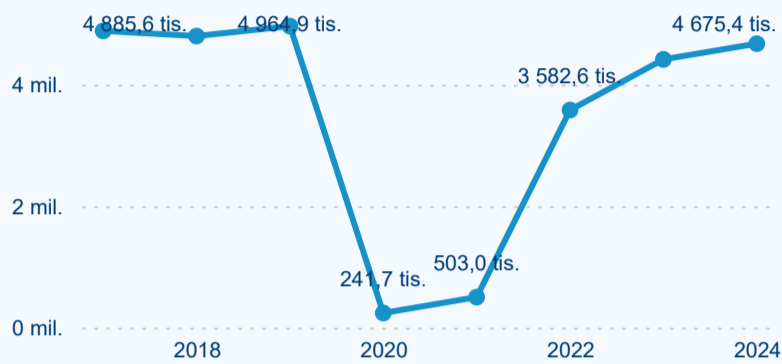

Meziroční změna v počtu přenocování 2024/2023

3,22

Průměrná doba pobytu (dny)

Počet příjezdů

Počet přenocování

Průměrná doba pobytu (dny)

Domácí a příjezdový CR

Sezonální srovnání

Poměr DCR a PCR

Top 10 zdrojových zemí

Průměrná doba pobytu top 10 zdrojových zemí.

Hromadná ubytovací zařízení dle krajů

2 110 408

Počet příjezdů v HUZ

7,87 %

Meziroční změna počtu příjezdů 2024/2023

4 675 425

Počet nocí strávených v HUZ

5,86 %

Meziroční změna v počtu přenocování 2024/2023

3,22

Průměrná doba pobytu (dny)

Počet příjezdů

Počet přenocování

Průměrná doba pobytu (dny)

Domácí a příjezdový CR

Sezonální srovnání

Poměr DCR a PCR

Top 10 zdrojových zemí

Průměrná doba pobytu top 10 zdrojových zemí.

Hromadná ubytovací zařízení dle krajů

3 691 506