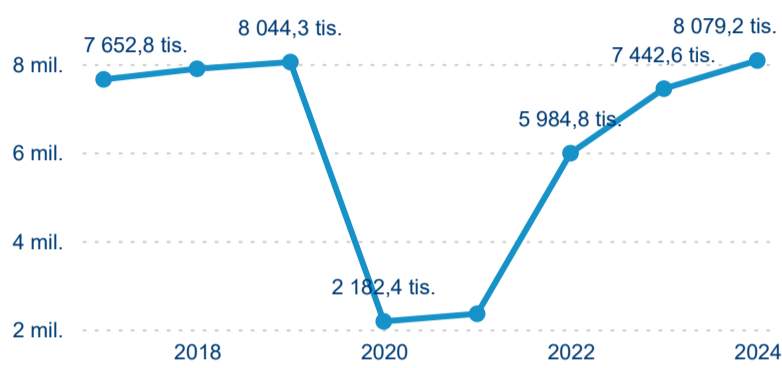

Domácí a příjezdový CR

Sezonální srovnání

Poměr DCR a PCR

Top 10 zdrojových zemí

Průměrná doba pobytu top 10 zdrojových zemí.

## Hromadná ubytovací zařízení dle krajů

8 079 195

Počet příjezdů v HUZ

8,55 %

Meziroční změna počtu příjezdů 2024/2023

18 326 168

Počet nocí strávených v HUZ

8,69 %

Meziroční změna v počtu přenocování 2024/2023

3,27

Průměrná doba pobytu (dny)

### Počet příjezdů