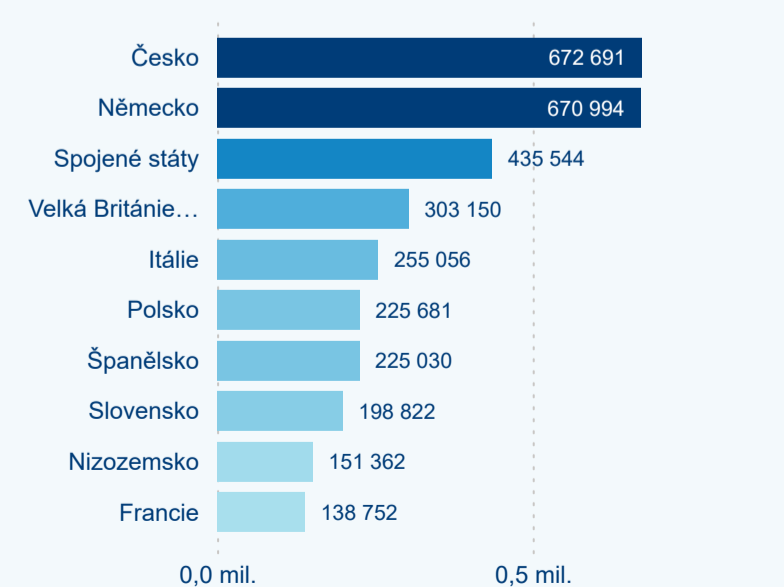

Průměrná doba pobytu top 10 zdrojových zemí.

Hromadná ubytovací zařízení dle krajů

2 228 569

Počet příjezdů v HUZ

3,07 %

Meziroční změna počtu příjezdů 2024/2023

5 249 658

Počet nocí strávených v HUZ

4,18 %

Meziroční změna v počtu přenocování 2024/2023

3,36

Průměrná doba pobytu (dny)

Počet příjezdů

Počet přenocování

Průměrná doba pobytu (dny)

Domácí a příjezdový CR

Sezonální srovnání

Poměr DCR a PCR

Top 10 zdrojových zemí

Průměrná doba pobytu top 10 zdrojových zemí.

Hromadná ubytovací zařízení dle krajů

5 920 075

Počet příjezdů v HUZ

8,40 %