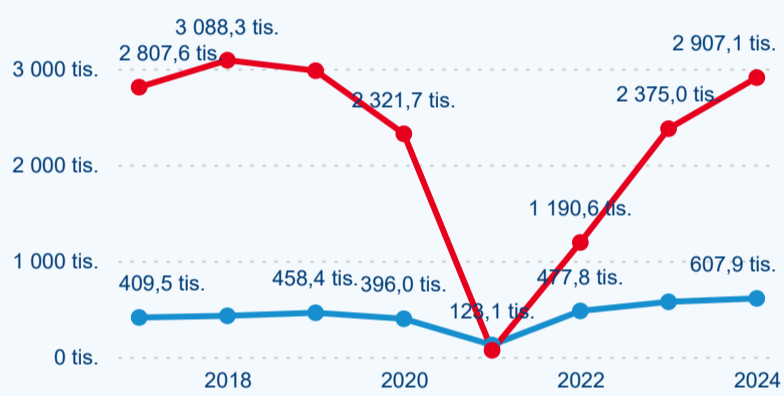

Hromadná ubytovací zařízení dle krajů

1 581 098

Počet příjezdů v HUZ

17,75 %

Meziroční změna počtu příjezdů 2024/2023

3 515 038

Počet nocí strávených v HUZ

19,24 %

Meziroční změna v počtu přenocování 2024/2023

3,22

Průměrná doba pobytu (dny)

Počet příjezdů

Počet přenocování

Průměrná doba pobytu (dny)

Domácí a příjezdový CR

Sezonální srovnání

Poměr DCR a PCR

Top 10 zdrojových zemí

Průměrná doba pobytu top 10 zdrojových zemí.

Hromadná ubytovací zařízení dle krajů

2 110 408

Počet příjezdů v HUZ

7,87 %

Meziroční změna počtu příjezdů 2024/2023