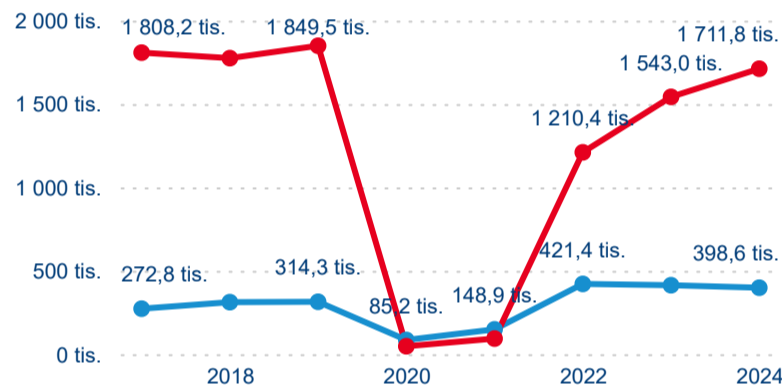

Meziroční změna v počtu přenocování 2024/2023

3,22

Průměrná doba pobytu (dny)

Počet příjezdů

Počet přenocování

Průměrná doba pobytu (dny)

Domácí a příjezdový CR

Sezonální srovnání

Poměr DCR a PCR

Top 10 zdrojových zemí

Průměrná doba pobytu top 10 zdrojových zemí.

Hromadná ubytovací zařízení dle krajů

2 110 408

Počet příjezdů v HUZ

7,87 %

Meziroční změna počtu příjezdů 2024/2023

4 675 425

Počet nocí strávených v HUZ

5,86 %

Meziroční změna v počtu přenocování 2024/2023

3,22

Průměrná doba pobytu (dny)

Počet příjezdů

Počet přenocování

Průměrná doba pobytu (dny)

Domácí a příjezdový CR

Sezonální srovnání

Poměr DCR a PCR

Top 10 zdrojových zemí

Průměrná doba pobytu top 10 zdrojových zemí.

Hromadná ubytovací zařízení dle krajů

3 691 506