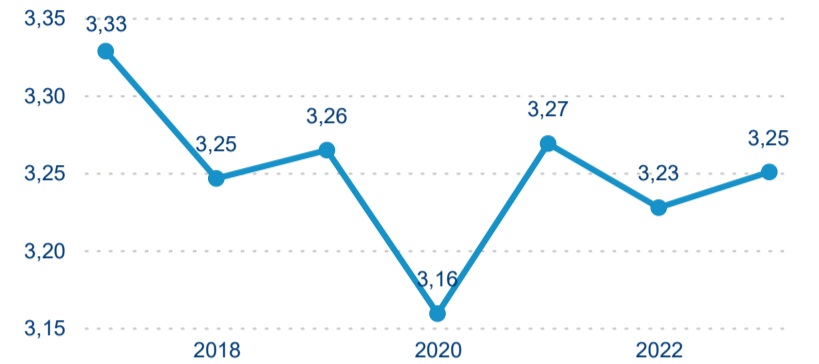

Počet přenocování

Průměrná doba pobytu (dny)

Domácí a příjezdový CR

Sezonální srovnání

Poměr DCR a PCR

Top 10 zdrojových zemí

Průměrná doba pobytu top 10 zdrojových zemí.

Hromadná ubytovací zařízení dle krajů

3,26

Průměrná doba pobytu (dny)

Počet příjezdů

Počet přenocování

Průměrná doba pobytu (dny)

Domácí a příjezdový CR

Sezonální srovnání

Poměr DCR a PCR

Top 10 zdrojových zemí

Průměrná doba pobytu top 10 zdrojových zemí.

Hromadná ubytovací zařízení dle krajů

4 387 689

Počet příjezdů v HUZ

5,90 %

Meziroční změna počtu příjezdů 2024/2023

10 135 705