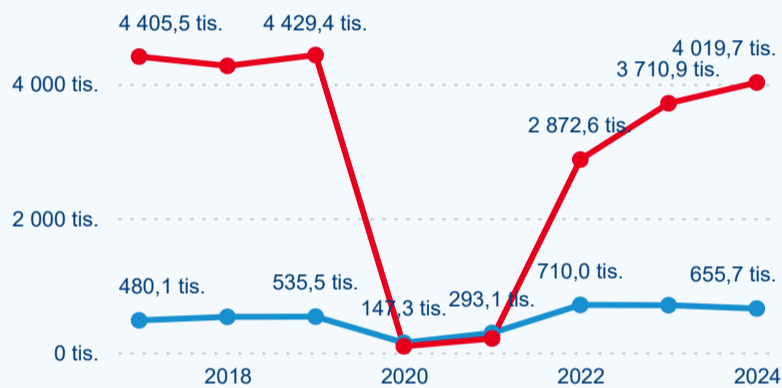

Meziroční změna v počtu přenocování 2024/2023

3,22

Průměrná doba pobytu (dny)

Počet příjezdů

Počet přenocování

Průměrná doba pobytu (dny)

Domácí a příjezdový CR

Sezonální srovnání

Poměr DCR a PCR

Top 10 zdrojových zemí

Průměrná doba pobytu top 10 zdrojových zemí.

Hromadná ubytovací zařízení dle krajů

2 110 408

Počet příjezdů v HUZ

7,87 %

Meziroční změna počtu příjezdů 2024/2023

4 675 425

Počet nocí strávených v HUZ

5,86 %

Meziroční změna v počtu přenocování 2024/2023

3,22

Průměrná doba pobytu (dny)

Počet příjezdů

Počet přenocování

Průměrná doba pobytu (dny)

Domácí a příjezdový CR

Sezonální srovnání

Poměr DCR a PCR

Top 10 zdrojových zemí

Průměrná doba pobytu top 10 zdrojových zemí.

Hromadná ubytovací zařízení dle krajů

3 691 506