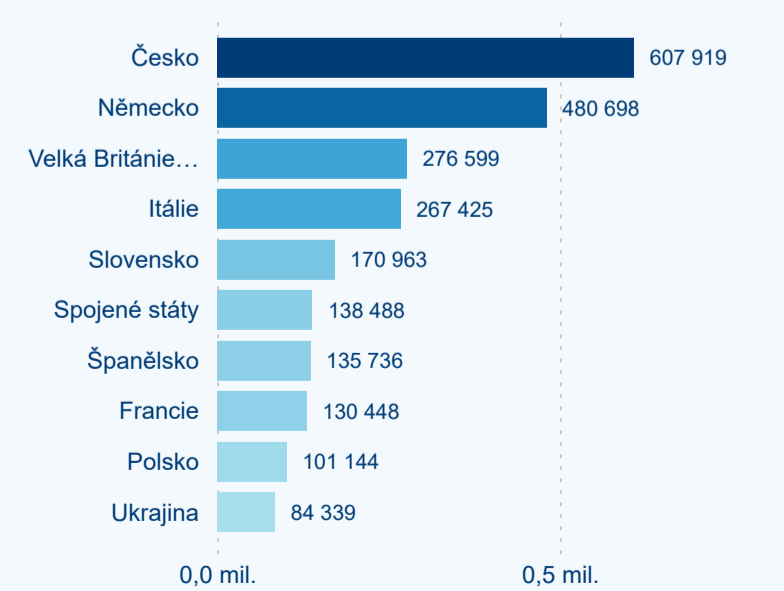

Meziroční změna v počtu přenocování 2024/2023

3,22

Průměrná doba pobytu (dny)

Počet příjezdů

Počet přenocování

Průměrná doba pobytu (dny)

Domácí a příjezdový CR

Sezonální srovnání

Poměr DCR a PCR

Top 10 zdrojových zemí

Průměrná doba pobytu top 10 zdrojových zemí.

Hromadná ubytovací zařízení dle krajů

2 110 408

Počet příjezdů v HUZ

7,87 %

Meziroční změna počtu příjezdů 2024/2023