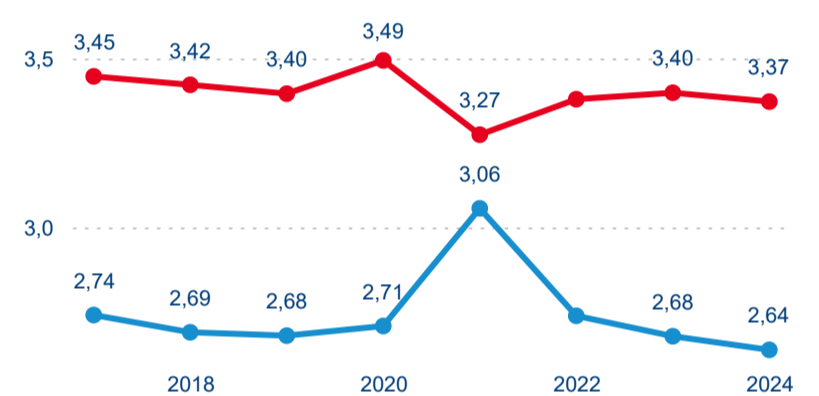

Průměrná doba pobytu (dny)

Domácí a příjezdový CR

Sezonální srovnání

Poměr DCR a PCR

Top 10 zdrojových zemí

Průměrná doba pobytu top 10 zdrojových zemí.

Hromadná ubytovací zařízení dle krajů

3 691 506

Počet příjezdů v HUZ

11,89 %

Meziroční změna počtu příjezdů 2024/2023

8 190 463

Počet nocí strávených v HUZ

11,22 %

Meziroční změna v počtu přenocování 2024/2023

3,22

Průměrná doba pobytu (dny)

Počet příjezdů

Počet přenocování

Průměrná doba pobytu (dny)

Domácí a příjezdový CR

Sezonální srovnání

Poměr DCR a PCR

Top 10 zdrojových zemí

Průměrná doba pobytu top 10 zdrojových zemí.

Hromadná ubytovací zařízení dle krajů

2 228 569

Počet příjezdů v HUZ

3,07 %

Meziroční změna počtu příjezdů 2024/2023

5 249 658

Počet nocí strávených v HUZ