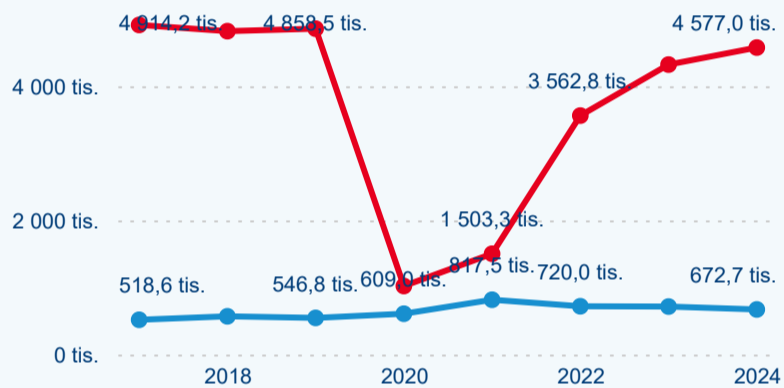

Průměrná doba pobytu (dny)

Počet příjezdů

Počet přenocování

Průměrná doba pobytu (dny)

Domácí a příjezdový CR

Sezonální srovnání

Poměr DCR a PCR

Top 10 zdrojových zemí

Průměrná doba pobytu top 10 zdrojových zemí.

Hromadná ubytovací zařízení dle krajů

2 228 569

Počet příjezdů v HUZ

3,07 %

Meziroční změna počtu příjezdů 2024/2023

5 249 658

Počet nocí strávených v HUZ

4,18 %

Meziroční změna v počtu přenocování 2024/2023

3,36

Průměrná doba pobytu (dny)

Počet příjezdů

Počet přenocování

Průměrná doba pobytu (dny)

Domácí a příjezdový CR

Sezonální srovnání

Poměr DCR a PCR

Top 10 zdrojových zemí

Průměrná doba pobytu top 10 zdrojových zemí.

Hromadná ubytovací zařízení dle krajů

5 920 075

Počet příjezdů v HUZ

8,40 %