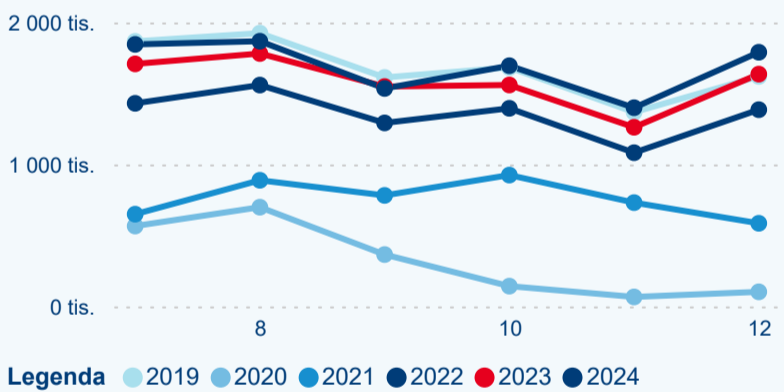

Top 10 zdrojových zemí

Průměrná doba pobytu top 10 zdrojových zemí.

Hromadná ubytovací zařízení dle krajů

4 387 689

Počet příjezdů v HUZ

5,90 %

Meziroční změna počtu příjezdů 2024/2023

10 135 705

Počet nocí strávených v HUZ

6,72 %

Meziroční změna v počtu přenocování 2024/2023

3,31

Průměrná doba pobytu (dny)

Počet příjezdů

Počet přenocování

Průměrná doba pobytu (dny)

Domácí a příjezdový CR

Sezonální srovnání

Poměr DCR a PCR

Top 10 zdrojových zemí

Průměrná doba pobytu top 10 zdrojových zemí.