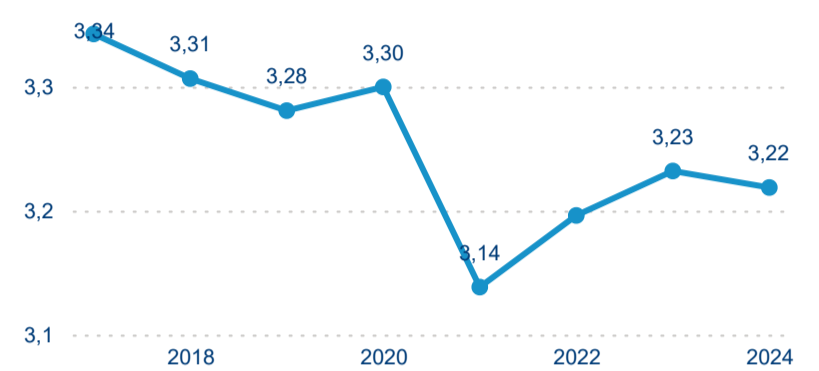

Průměrná doba pobytu (dny)

Domácí a příjezdový CR

Sezonální srovnání

Poměr DCR a PCR

Top 10 zdrojových zemí

Průměrná doba pobytu top 10 zdrojových zemí.

Hromadná ubytovací zařízení dle krajů

3 691 506

Průměrná doba pobytu (dny)

Počet příjezdů

Počet přenocování

Průměrná doba pobytu (dny)

Domácí a příjezdový CR

Sezonální srovnání

Poměr DCR a PCR

Top 10 zdrojových zemí

Průměrná doba pobytu top 10 zdrojových zemí.

Hromadná ubytovací zařízení dle krajů

2 228 569

Počet příjezdů v HUZ

3,07 %

Meziroční změna počtu příjezdů 2024/2023

5 249 658

Počet nocí strávených v HUZ