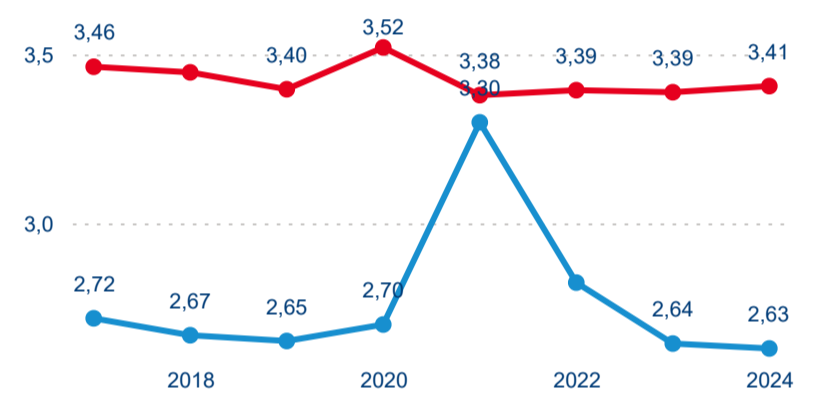

Meziroční změna v počtu přenocování 2024/2023

3,22

Průměrná doba pobytu (dny)

Počet příjezdů

Počet přenocování

Průměrná doba pobytu (dny)

Domácí a příjezdový CR

Sezonální srovnání

Poměr DCR a PCR

Top 10 zdrojových zemí

Průměrná doba pobytu top 10 zdrojových zemí.

Hromadná ubytovací zařízení dle krajů

2 110 408

Počet příjezdů v HUZ

7,87 %

Meziroční změna počtu příjezdů 2024/2023