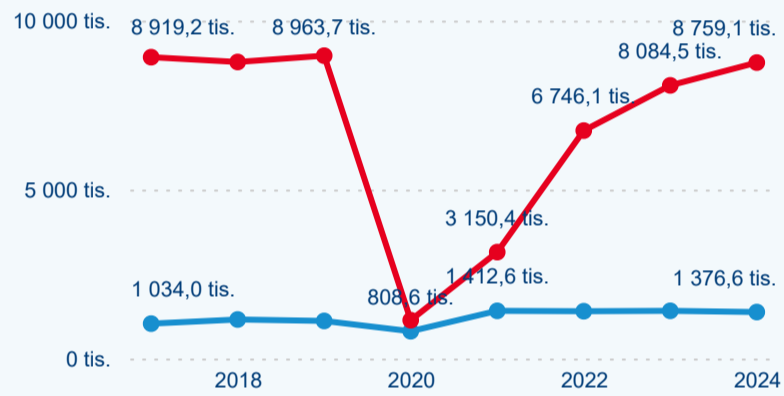

Top 10 zdrojových zemí

Průměrná doba pobytu top 10 zdrojových zemí.

Hromadná ubytovací zařízení dle krajů

4 387 689

Počet příjezdů v HUZ

5,90 %

Meziroční změna počtu příjezdů 2024/2023

10 135 705

Počet nocí strávených v HUZ

6,72 %

Meziroční změna v počtu přenocování 2024/2023

3,31

Průměrná doba pobytu (dny)

Počet příjezdů

Počet přenocování

Průměrná doba pobytu (dny)

Domácí a příjezdový CR

Sezonální srovnání

Poměr DCR a PCR

Top 10 zdrojových zemí

Průměrná doba pobytu top 10 zdrojových zemí.