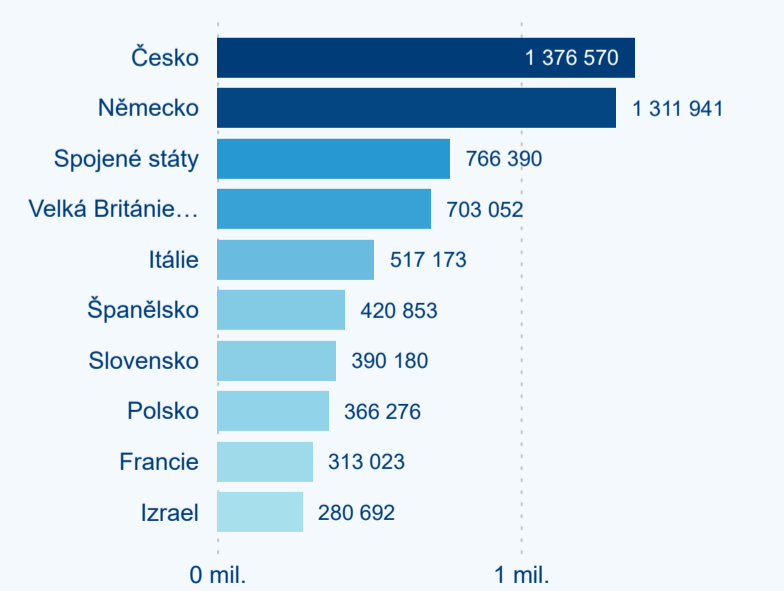

Top 10 zdrojových zemí

Průměrná doba pobytu top 10 zdrojových zemí.

Hromadná ubytovací zařízení dle krajů

4 387 689

Počet příjezdů v HUZ

5,90 %

Meziroční změna počtu příjezdů 2024/2023

10 135 705

Domácí a příjezdový CR

Sezonální srovnání

Poměr DCR a PCR

Top 10 zdrojových zemí

Průměrná doba pobytu top 10 zdrojových zemí.

## Hromadná ubytovací zařízení dle krajů

8 079 195

Počet příjezdů v HUZ

8,55 %

Meziroční změna počtu příjezdů 2024/2023

18 326 168

Počet nocí strávených v HUZ

8,69 %