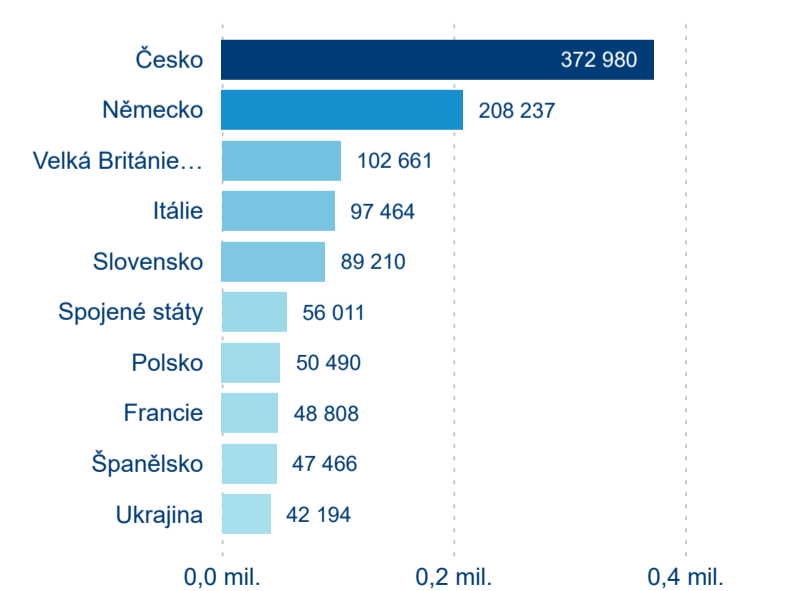

Meziroční změna v počtu přenocování 2024/2023

3,22

Průměrná doba pobytu (dny)

Počet příjezdů

Počet přenocování

Průměrná doba pobytu (dny)

Domácí a příjezdový CR

Sezonální srovnání

Poměr DCR a PCR

Top 10 zdrojových zemí

Průměrná doba pobytu top 10 zdrojových zemí.

Hromadná ubytovací zařízení dle krajů

2 110 408

Počet příjezdů v HUZ

7,87 %

Meziroční změna počtu příjezdů 2024/2023