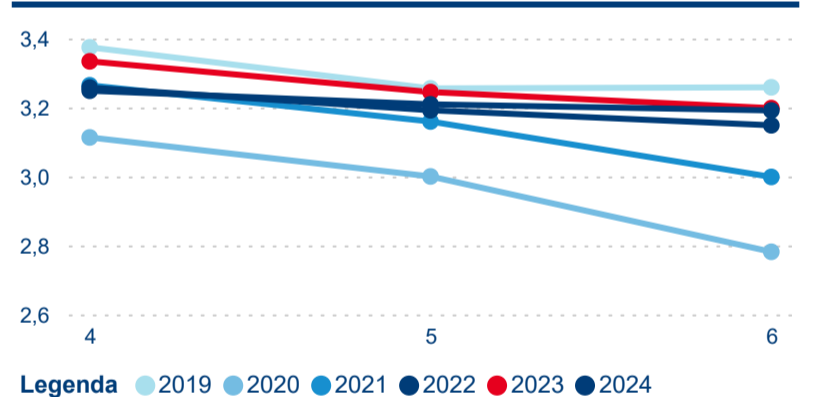

Meziroční změna v počtu přenocování 2024/2023

3,22

Průměrná doba pobytu (dny)

Počet příjezdů

Počet přenocování

Průměrná doba pobytu (dny)

Domácí a příjezdový CR

Sezonální srovnání

Poměr DCR a PCR

Top 10 zdrojových zemí

Průměrná doba pobytu top 10 zdrojových zemí.

Hromadná ubytovací zařízení dle krajů

2 110 408

Počet příjezdů v HUZ

7,87 %

Meziroční změna počtu příjezdů 2024/2023

4 675 425

Počet nocí strávených v HUZ

5,86 %

Meziroční změna v počtu přenocování 2024/2023

3,22

Průměrná doba pobytu (dny)

Počet příjezdů

Počet přenocování

Průměrná doba pobytu (dny)

Domácí a příjezdový CR

Sezonální srovnání

Poměr DCR a PCR

Top 10 zdrojových zemí

Průměrná doba pobytu top 10 zdrojových zemí.

Hromadná ubytovací zařízení dle krajů

3 691 506