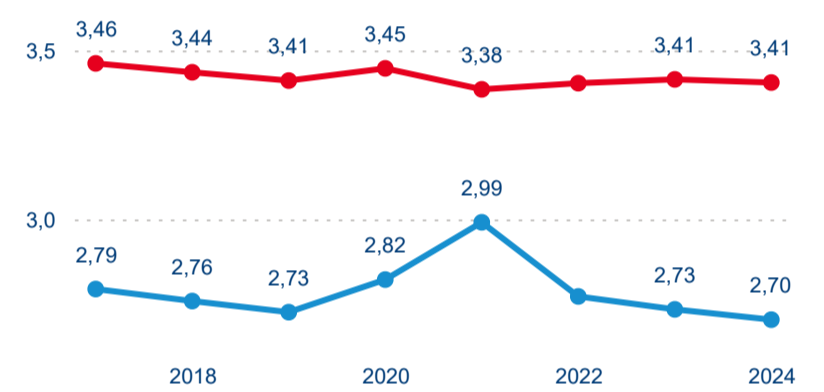

Sezonální srovnání

Poměr DCR a PCR

Top 10 zdrojových zemí

Průměrná doba pobytu top 10 zdrojových zemí.

Hromadná ubytovací zařízení dle krajů

5 920 075

Počet příjezdů v HUZ

8,40 %

Meziroční změna počtu příjezdů 2024/2023

13 440 121

Počet nocí strávených v HUZ

8,36 %

Meziroční změna v počtu přenocování 2024/2023

3,27

Průměrná doba pobytu (dny)

Počet příjezdů

Počet přenocování

Průměrná doba pobytu (dny)

Domácí a příjezdový CR

Sezonální srovnání

Poměr DCR a PCR

Top 10 zdrojových zemí

Průměrná doba pobytu top 10 zdrojových zemí.

Hromadná ubytovací zařízení dle krajů