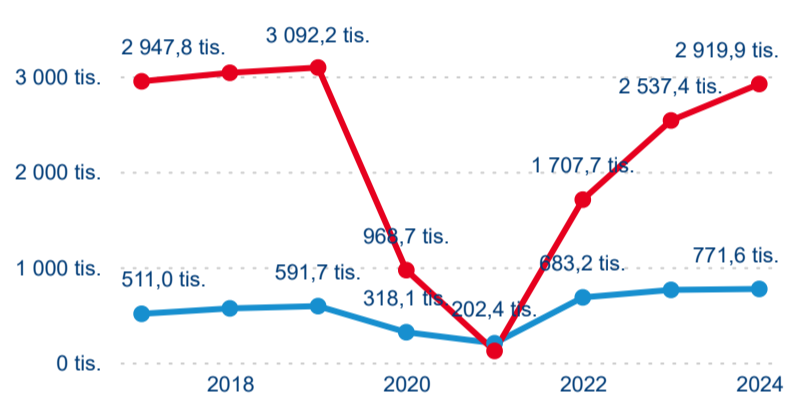

Průměrná doba pobytu (dny)

Domácí a příjezdový CR

Sezonální srovnání

Poměr DCR a PCR

Top 10 zdrojových zemí

Průměrná doba pobytu top 10 zdrojových zemí.

Hromadná ubytovací zařízení dle krajů

3 691 506

Průměrná doba pobytu (dny)

Počet příjezdů

Počet přenocování

Průměrná doba pobytu (dny)

Domácí a příjezdový CR

Sezonální srovnání

Poměr DCR a PCR

Top 10 zdrojových zemí

Průměrná doba pobytu top 10 zdrojových zemí.

Hromadná ubytovací zařízení dle krajů

2 228 569

Počet příjezdů v HUZ

3,07 %

Meziroční změna počtu příjezdů 2024/2023

5 249 658

Počet nocí strávených v HUZ