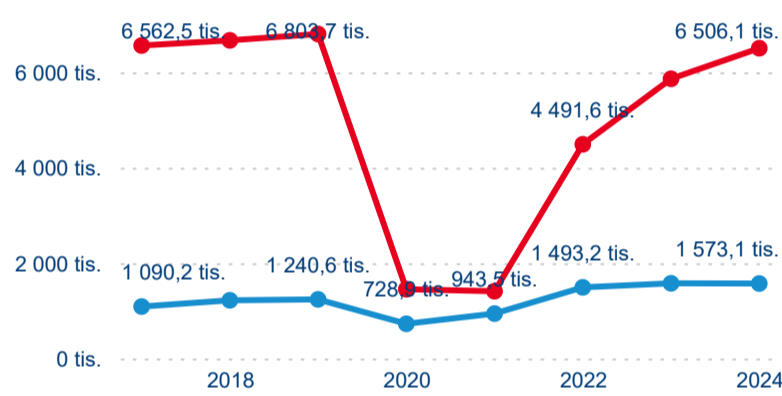

Domácí a příjezdový CR