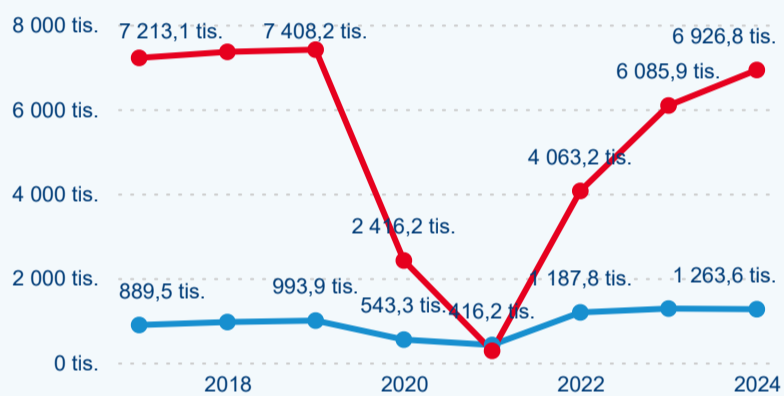

Průměrná doba pobytu (dny)

Domácí a příjezdový CR

Sezonální srovnání

Poměr DCR a PCR

Top 10 zdrojových zemí

Průměrná doba pobytu top 10 zdrojových zemí.

Hromadná ubytovací zařízení dle krajů

3 691 506

Průměrná doba pobytu (dny)

Počet příjezdů

Počet přenocování

Průměrná doba pobytu (dny)

Domácí a příjezdový CR

Sezonální srovnání

Poměr DCR a PCR

Top 10 zdrojových zemí

Průměrná doba pobytu top 10 zdrojových zemí.

Hromadná ubytovací zařízení dle krajů

2 228 569

Počet příjezdů v HUZ

3,07 %

Meziroční změna počtu příjezdů 2024/2023

5 249 658

Počet nocí strávených v HUZ