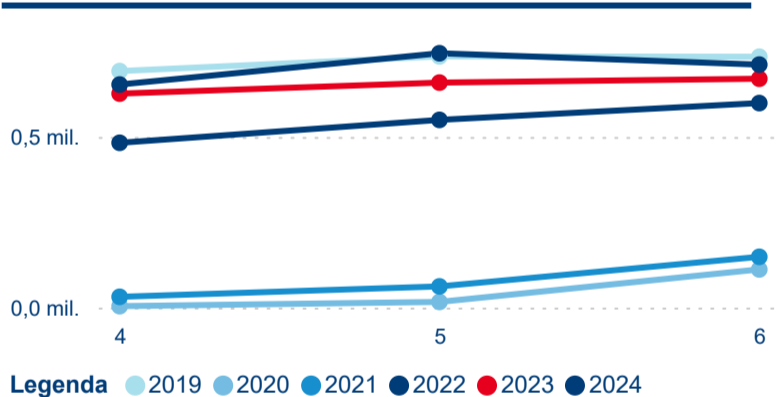

Poměr DCR a PCR

Top 10 zdrojových zemí

Průměrná doba pobytu top 10 zdrojových zemí.

Hromadná ubytovací zařízení dle krajů

2 110 408

Počet příjezdů v HUZ

7,87 %

Meziroční změna počtu příjezdů 2024/2023

4 675 425

Počet nocí strávených v HUZ

5,86 %

Meziroční změna v počtu přenocování 2024/2023

3,22

Průměrná doba pobytu (dny)

Počet příjezdů

Počet přenocování

Průměrná doba pobytu (dny)

Domácí a příjezdový CR

Sezonální srovnání

Poměr DCR a PCR

Top 10 zdrojových zemí

Průměrná doba pobytu top 10 zdrojových zemí.

Hromadná ubytovací zařízení dle krajů

3 691 506