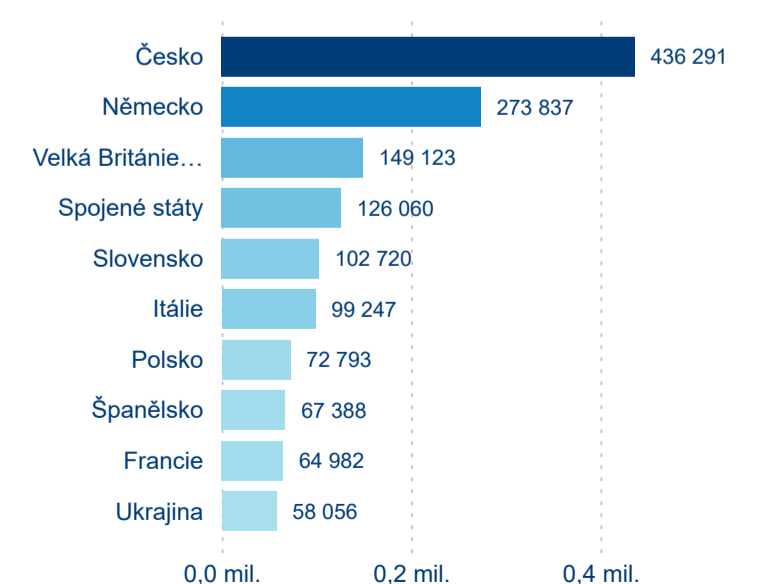

3,26

Průměrná doba pobytu (dny)

Počet příjezdů

Počet přenocování

Průměrná doba pobytu (dny)

Domácí a příjezdový CR

Sezonální srovnání

Poměr DCR a PCR

Top 10 zdrojových zemí

Průměrná doba pobytu top 10 zdrojových zemí.

Hromadná ubytovací zařízení dle krajů

4 387 689

Počet příjezdů v HUZ

5,90 %

Meziroční změna počtu příjezdů 2024/2023

10 135 705