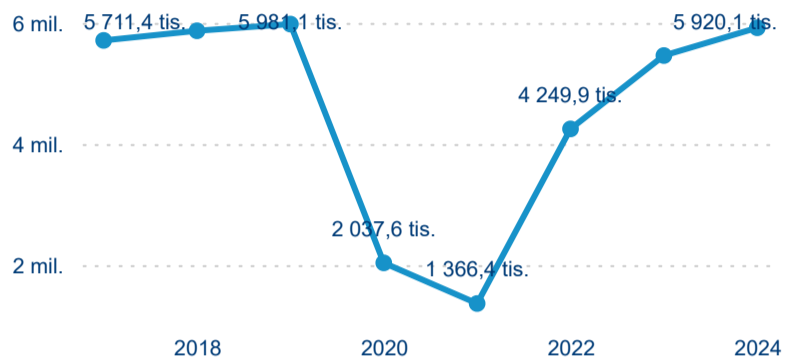

Sezonální srovnání

Poměr DCR a PCR

Top 10 zdrojových zemí

Průměrná doba pobytu top 10 zdrojových zemí.

Hromadná ubytovací zařízení dle krajů

5 920 075

Počet příjezdů v HUZ

8,40 %

Meziroční změna počtu příjezdů 2024/2023

13 440 121

Počet nocí strávených v HUZ

8,36 %

Meziroční změna v počtu přenocování 2024/2023

3,27

Průměrná doba pobytu (dny)

Počet příjezdů

Počet přenocování

Průměrná doba pobytu (dny)

Domácí a příjezdový CR

Sezonální srovnání

Poměr DCR a PCR

Top 10 zdrojových zemí

Průměrná doba pobytu top 10 zdrojových zemí.

Hromadná ubytovací zařízení dle krajů