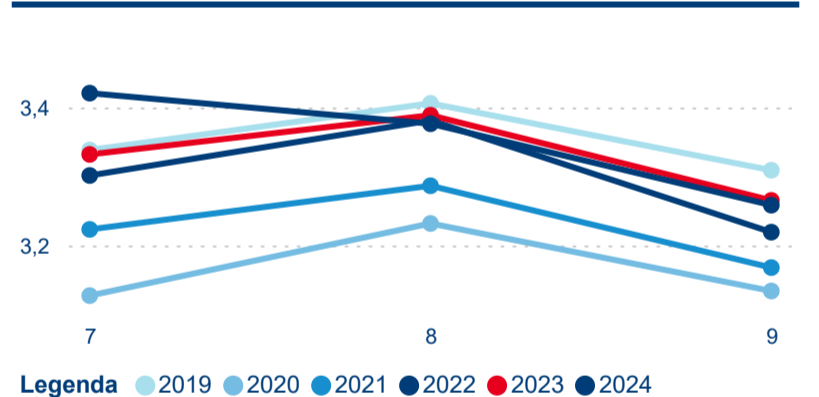

Průměrná doba pobytu top 10 zdrojových zemí.

Hromadná ubytovací zařízení dle krajů

2 228 569

Počet příjezdů v HUZ

3,07 %

Meziroční změna počtu příjezdů 2024/2023

5 249 658

Počet nocí strávených v HUZ

4,18 %

Meziroční změna v počtu přenocování 2024/2023

3,36

Průměrná doba pobytu (dny)

Počet příjezdů

Počet přenocování

Průměrná doba pobytu (dny)

Domácí a příjezdový CR

Sezonální srovnání

Poměr DCR a PCR

Top 10 zdrojových zemí

Průměrná doba pobytu top 10 zdrojových zemí.

Hromadná ubytovací zařízení dle krajů

5 920 075

Počet příjezdů v HUZ

8,40 %