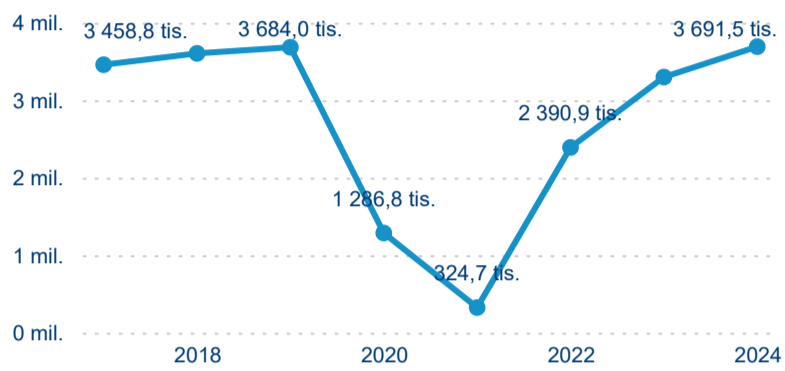

Průměrná doba pobytu (dny)

Domácí a příjezdový CR

Sezonální srovnání

Poměr DCR a PCR

Top 10 zdrojových zemí

Průměrná doba pobytu top 10 zdrojových zemí.

Hromadná ubytovací zařízení dle krajů

3 691 506

Počet příjezdů v HUZ

11,89 %

Meziroční změna počtu příjezdů 2024/2023

8 190 463

Počet nocí strávených v HUZ

11,22 %

Meziroční změna v počtu přenocování 2024/2023

3,22

Průměrná doba pobytu (dny)

Počet příjezdů

Počet přenocování

Průměrná doba pobytu (dny)

Domácí a příjezdový CR

Sezonální srovnání

Poměr DCR a PCR

Top 10 zdrojových zemí