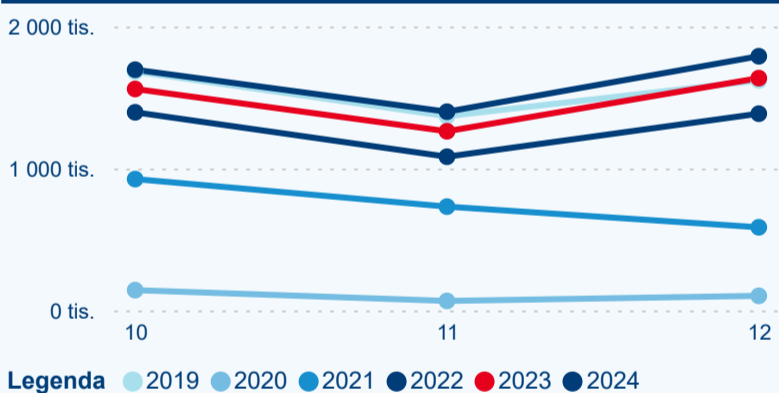

Počet přenocování

Průměrná doba pobytu (dny)

Domácí a příjezdový CR

Sezonální srovnání

Poměr DCR a PCR

Top 10 zdrojových zemí

Průměrná doba pobytu top 10 zdrojových zemí.

Hromadná ubytovací zařízení dle krajů

3,26

Průměrná doba pobytu (dny)

Počet příjezdů

Počet přenocování

Průměrná doba pobytu (dny)

Domácí a příjezdový CR

Sezonální srovnání

Poměr DCR a PCR

Top 10 zdrojových zemí

Průměrná doba pobytu top 10 zdrojových zemí.

Hromadná ubytovací zařízení dle krajů

4 387 689

Počet příjezdů v HUZ

5,90 %

Meziroční změna počtu příjezdů 2024/2023

10 135 705