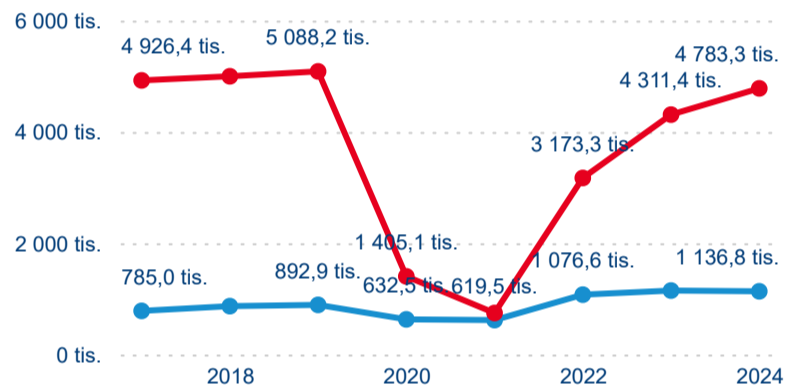

Sezonální srovnání

Poměr DCR a PCR

Top 10 zdrojových zemí

Průměrná doba pobytu top 10 zdrojových zemí.

Hromadná ubytovací zařízení dle krajů

5 920 075

Počet příjezdů v HUZ

8,40 %

Meziroční změna počtu příjezdů 2024/2023

13 440 121

Počet nocí strávených v HUZ

8,36 %

Meziroční změna v počtu přenocování 2024/2023

3,27

Průměrná doba pobytu (dny)

Počet příjezdů

Počet přenocování

Průměrná doba pobytu (dny)

Domácí a příjezdový CR

Sezonální srovnání

Poměr DCR a PCR

Top 10 zdrojových zemí

Průměrná doba pobytu top 10 zdrojových zemí.

Hromadná ubytovací zařízení dle krajů