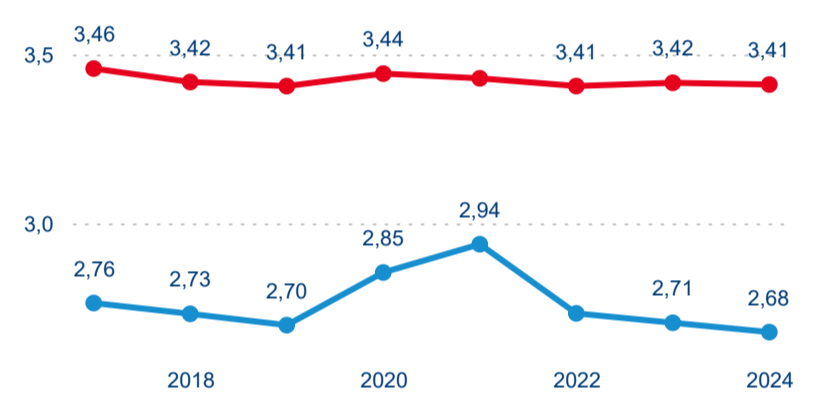

Domácí a příjezdový CR