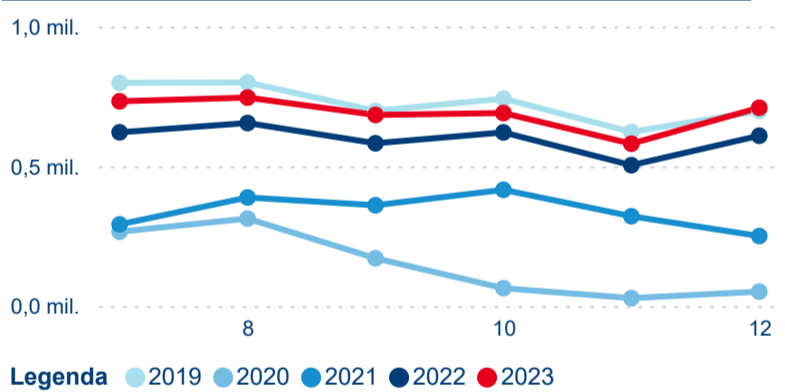

Top 10 zdrojových zemí

Průměrná doba pobytu top 10 zdrojových zemí.

Hromadná ubytovací zařízení dle krajů

4 387 689

Počet příjezdů v HUZ

5,90 %

Meziroční změna počtu příjezdů 2024/2023

10 135 705

Počet nocí strávených v HUZ

6,72 %

Meziroční změna v počtu přenocování 2024/2023

3,31

Průměrná doba pobytu (dny)

Počet příjezdů

Počet přenocování

Průměrná doba pobytu (dny)

Domácí a příjezdový CR

Sezonální srovnání

Poměr DCR a PCR

Top 10 zdrojových zemí

Průměrná doba pobytu top 10 zdrojových zemí.