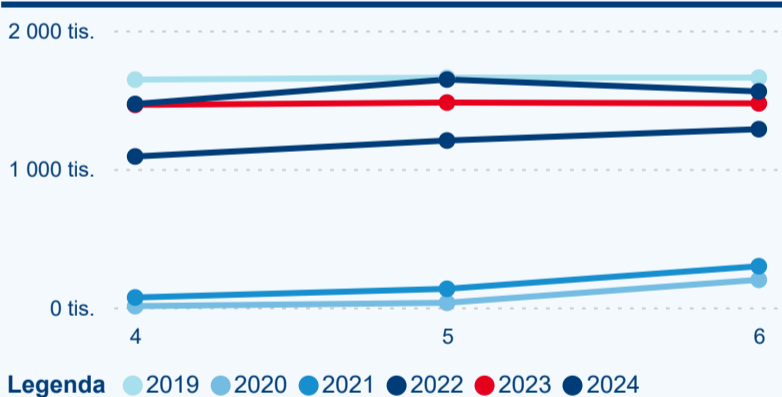

Meziroční změna v počtu přenocování 2024/2023

3,22

Průměrná doba pobytu (dny)

Počet příjezdů

Počet přenocování

Průměrná doba pobytu (dny)

Domácí a příjezdový CR

Sezonální srovnání

Poměr DCR a PCR

Top 10 zdrojových zemí

Průměrná doba pobytu top 10 zdrojových zemí.

Hromadná ubytovací zařízení dle krajů

2 110 408

Počet příjezdů v HUZ

7,87 %

Meziroční změna počtu příjezdů 2024/2023

4 675 425

Počet nocí strávených v HUZ

5,86 %

Meziroční změna v počtu přenocování 2024/2023

3,22

Průměrná doba pobytu (dny)

Počet příjezdů

Počet přenocování

Průměrná doba pobytu (dny)

Domácí a příjezdový CR

Sezonální srovnání

Poměr DCR a PCR

Top 10 zdrojových zemí

Průměrná doba pobytu top 10 zdrojových zemí.

Hromadná ubytovací zařízení dle krajů

3 691 506