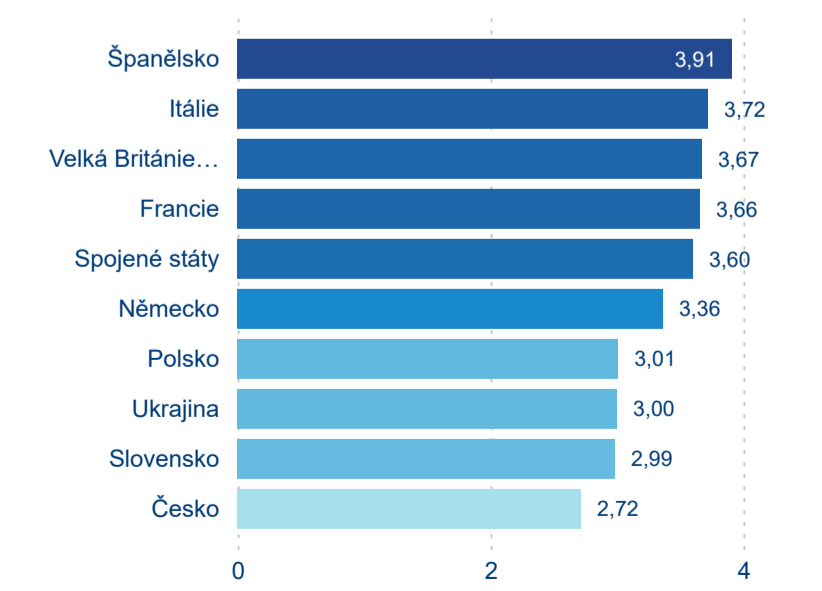

Domácí a příjezdový CR

Sezonální srovnání

Poměr DCR a PCR

Top 10 zdrojových zemí

Průměrná doba pobytu top 10 zdrojových zemí.

## Hromadná ubytovací zařízení dle krajů

8 079 195

Počet příjezdů v HUZ

8,55 %

Meziroční změna počtu příjezdů 2024/2023

18 326 168

Počet nocí strávených v HUZ

8,69 %