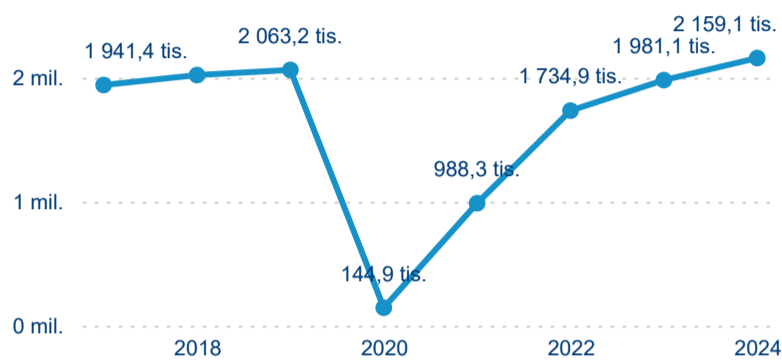

Počet přenocování

Průměrná doba pobytu (dny)

Domácí a příjezdový CR

Sezonální srovnání

Poměr DCR a PCR

Top 10 zdrojových zemí

Průměrná doba pobytu top 10 zdrojových zemí.

Hromadná ubytovací zařízení dle krajů

2 159 120

Počet příjezdů v HUZ

8,99 %

Meziroční změna počtu příjezdů 2024/2023

4 886 047

Počet nocí strávených v HUZ

9,59 %

Meziroční změna v počtu přenocování 2024/2023

3,26

Průměrná doba pobytu (dny)

Počet příjezdů

Počet přenocování

Průměrná doba pobytu (dny)

Domácí a příjezdový CR

Sezonální srovnání

Poměr DCR a PCR