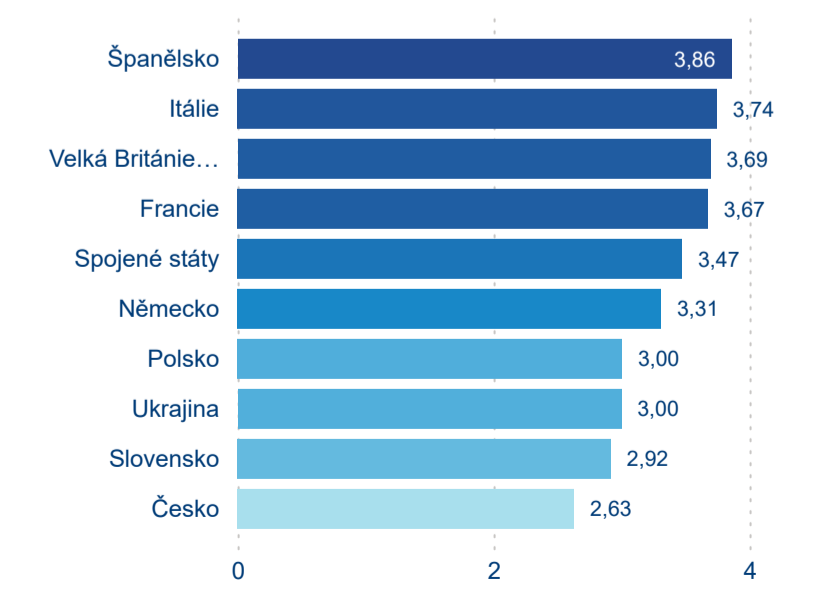

Meziroční změna v počtu přenocování 2024/2023

3,22

Průměrná doba pobytu (dny)

Počet příjezdů

Počet přenocování

Průměrná doba pobytu (dny)

Domácí a příjezdový CR

Sezonální srovnání

Poměr DCR a PCR

Top 10 zdrojových zemí

Průměrná doba pobytu top 10 zdrojových zemí.

Hromadná ubytovací zařízení dle krajů

2 110 408

Počet příjezdů v HUZ

7,87 %

Meziroční změna počtu příjezdů 2024/2023

### Top 10 zdrojových zemí

Průměrná doba pobytu top 10 zdrojových zemí.