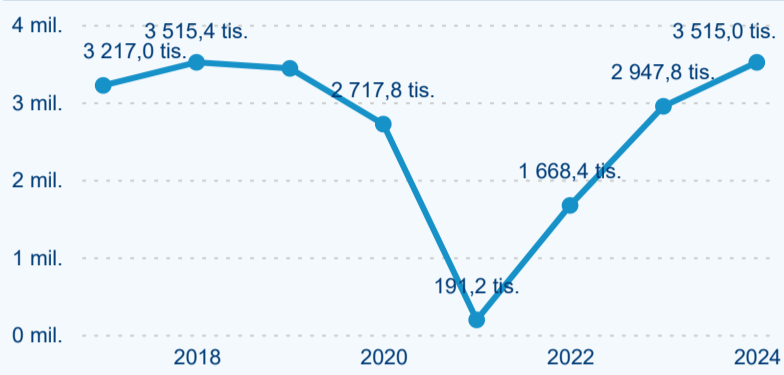

Hromadná ubytovací zařízení dle krajů

1 581 098

Počet příjezdů v HUZ

17,75 %

Meziroční změna počtu příjezdů 2024/2023

3 515 038

Počet nocí strávených v HUZ

19,24 %

Meziroční změna v počtu přenocování 2024/2023

3,22

Průměrná doba pobytu (dny)

Počet příjezdů

Počet přenocování

Průměrná doba pobytu (dny)

Domácí a příjezdový CR

Sezonální srovnání

Poměr DCR a PCR

Top 10 zdrojových zemí

Průměrná doba pobytu top 10 zdrojových zemí.

Hromadná ubytovací zařízení dle krajů

2 110 408

Počet příjezdů v HUZ

7,87 %

Meziroční změna počtu příjezdů 2024/2023