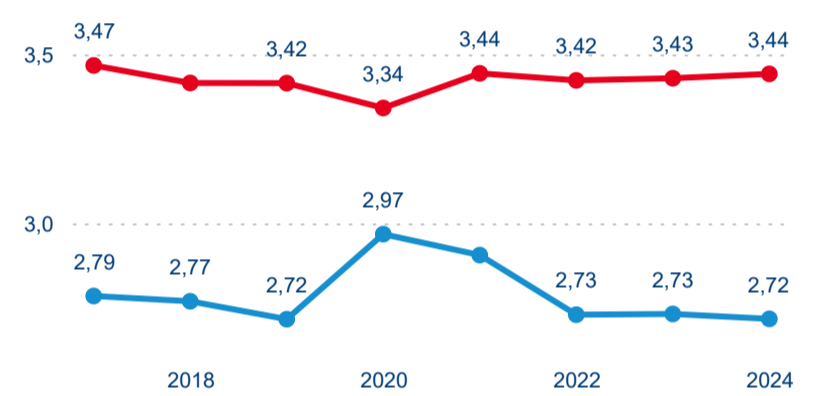

Top 10 zdrojových zemí

Průměrná doba pobytu top 10 zdrojových zemí.

Hromadná ubytovací zařízení dle krajů

4 387 689

Počet příjezdů v HUZ

5,90 %

Meziroční změna počtu příjezdů 2024/2023

10 135 705

Počet nocí strávených v HUZ

6,72 %

Meziroční změna v počtu přenocování 2024/2023

3,31

Průměrná doba pobytu (dny)

Počet příjezdů

Počet přenocování

Průměrná doba pobytu (dny)

Domácí a příjezdový CR

Sezonální srovnání

Poměr DCR a PCR

Top 10 zdrojových zemí

Průměrná doba pobytu top 10 zdrojových zemí.