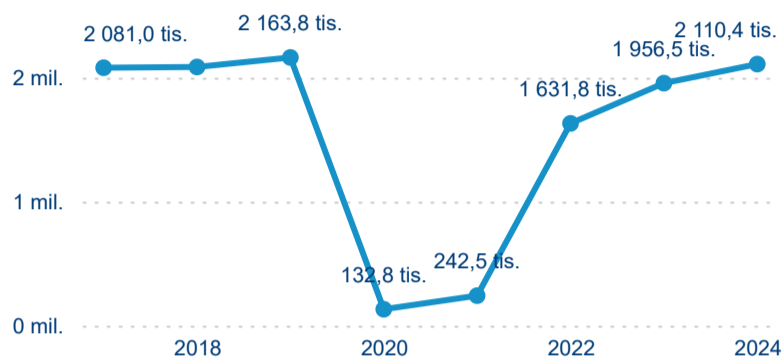

Meziroční změna v počtu přenocování 2024/2023

3,22

Průměrná doba pobytu (dny)

Počet příjezdů

Počet přenocování

Průměrná doba pobytu (dny)

Domácí a příjezdový CR

Sezonální srovnání

Poměr DCR a PCR

Top 10 zdrojových zemí

Průměrná doba pobytu top 10 zdrojových zemí.

Hromadná ubytovací zařízení dle krajů

2 110 408

Počet příjezdů v HUZ

7,87 %

Meziroční změna počtu příjezdů 2024/2023

4 675 425

Počet nocí strávených v HUZ

5,86 %

Meziroční změna v počtu přenocování 2024/2023

3,22

Průměrná doba pobytu (dny)

Počet příjezdů

Počet přenocování

Průměrná doba pobytu (dny)

Domácí a příjezdový CR

Sezonální srovnání

Poměr DCR a PCR

Top 10 zdrojových zemí

Průměrná doba pobytu top 10 zdrojových zemí.

Hromadná ubytovací zařízení dle krajů

3 691 506