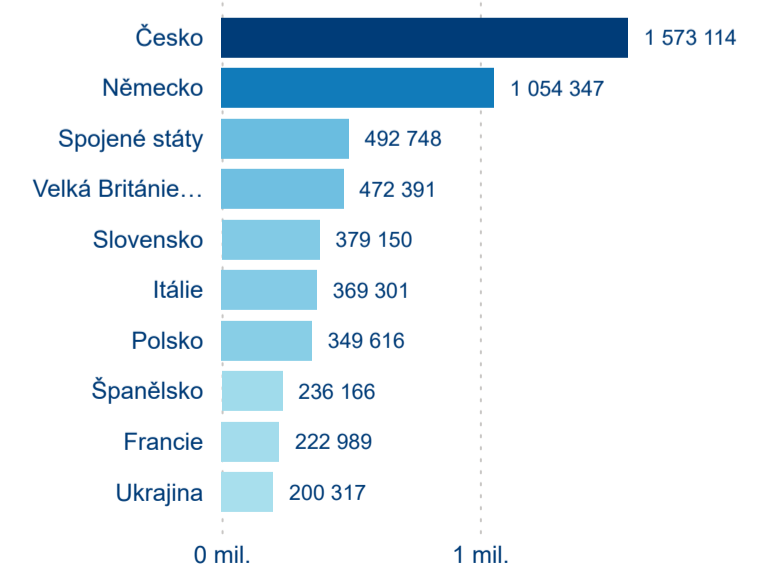

Poměr DCR a PCR

Top 10 zdrojových zemí

Průměrná doba pobytu top 10 zdrojových zemí.