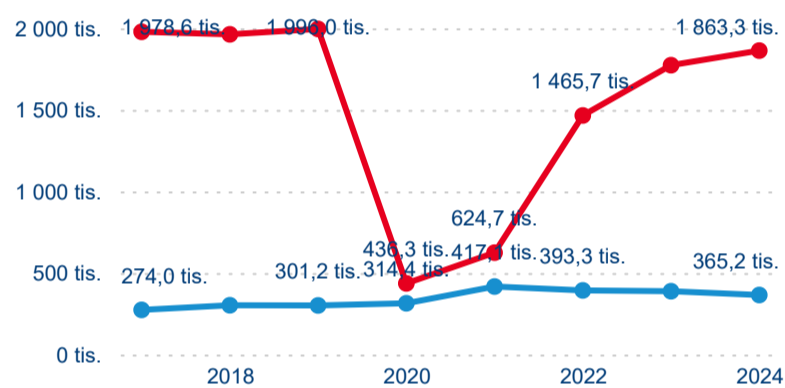

Průměrná doba pobytu (dny)

Počet příjezdů

Počet přenocování

Průměrná doba pobytu (dny)

Domácí a příjezdový CR

Sezonální srovnání

Poměr DCR a PCR

Top 10 zdrojových zemí

Průměrná doba pobytu top 10 zdrojových zemí.

Hromadná ubytovací zařízení dle krajů

2 228 569

Počet příjezdů v HUZ

3,07 %

Meziroční změna počtu příjezdů 2024/2023

5 249 658

Počet nocí strávených v HUZ

4,18 %

Meziroční změna v počtu přenocování 2024/2023

3,36

Průměrná doba pobytu (dny)

Počet příjezdů

Počet přenocování

Průměrná doba pobytu (dny)

Domácí a příjezdový CR

Sezonální srovnání

Poměr DCR a PCR

Top 10 zdrojových zemí

Průměrná doba pobytu top 10 zdrojových zemí.

Hromadná ubytovací zařízení dle krajů

5 920 075

Počet příjezdů v HUZ

8,40 %