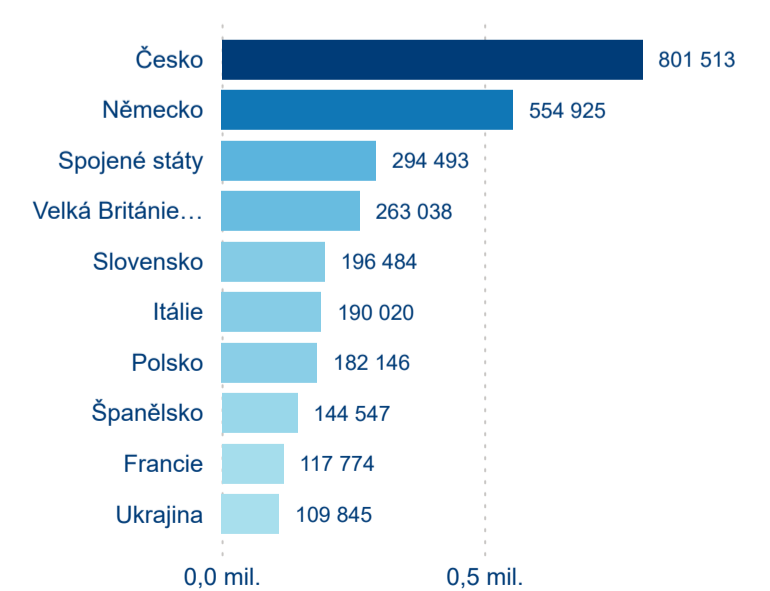

Top 10 zdrojových zemí

Průměrná doba pobytu top 10 zdrojových zemí.

Hromadná ubytovací zařízení dle krajů

4 387 689

Počet příjezdů v HUZ

5,90 %

Meziroční změna počtu příjezdů 2024/2023

10 135 705

Domácí a příjezdový CR

Sezonální srovnání

Poměr DCR a PCR

Top 10 zdrojových zemí

Průměrná doba pobytu top 10 zdrojových zemí.

## Hromadná ubytovací zařízení dle krajů

8 079 195

Počet příjezdů v HUZ

8,55 %

Meziroční změna počtu příjezdů 2024/2023

18 326 168

Počet nocí strávených v HUZ

8,69 %