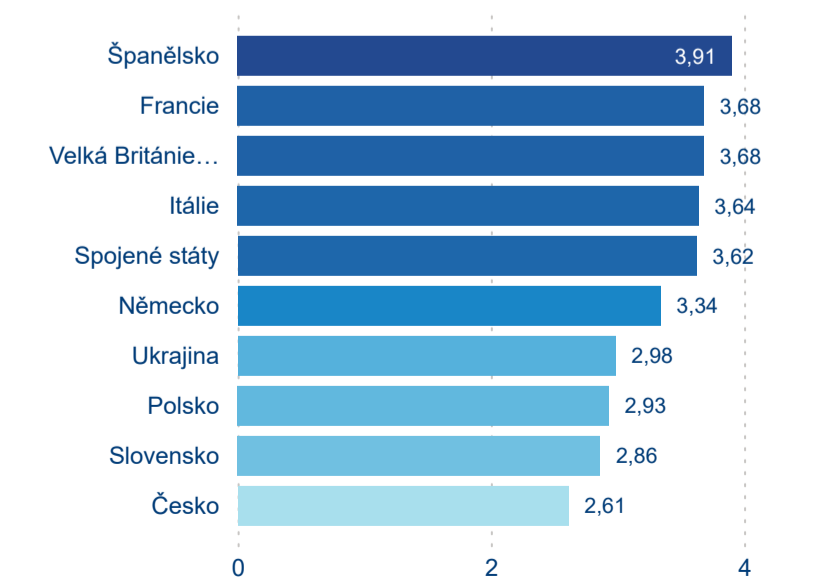

Počet přenocování

Průměrná doba pobytu (dny)

Domácí a příjezdový CR

Sezonální srovnání

Poměr DCR a PCR

Top 10 zdrojových zemí

Průměrná doba pobytu top 10 zdrojových zemí.

Hromadná ubytovací zařízení dle krajů

3,26

Průměrná doba pobytu (dny)

Počet příjezdů

Počet přenocování

Průměrná doba pobytu (dny)

Domácí a příjezdový CR

Sezonální srovnání

Poměr DCR a PCR

Top 10 zdrojových zemí

Průměrná doba pobytu top 10 zdrojových zemí.

Hromadná ubytovací zařízení dle krajů

4 387 689

Počet příjezdů v HUZ

5,90 %

Meziroční změna počtu příjezdů 2024/2023

10 135 705