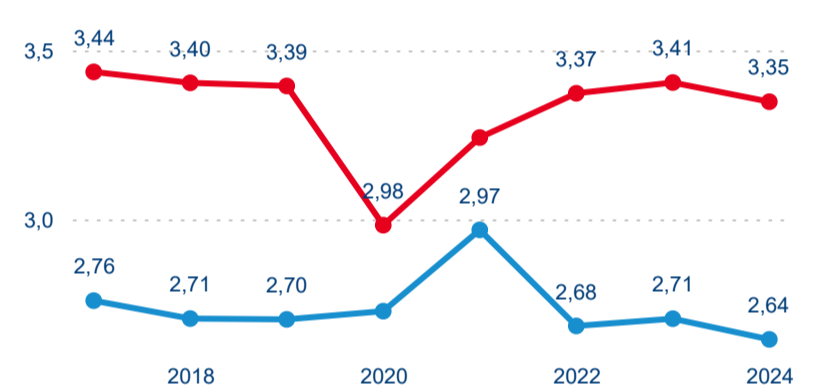

Meziroční změna v počtu přenocování 2024/2023

3,22

Průměrná doba pobytu (dny)

Počet příjezdů

Počet přenocování

Průměrná doba pobytu (dny)

Domácí a příjezdový CR

Sezonální srovnání

Poměr DCR a PCR

Top 10 zdrojových zemí

Průměrná doba pobytu top 10 zdrojových zemí.

Hromadná ubytovací zařízení dle krajů

2 110 408

Počet příjezdů v HUZ

7,87 %

Meziroční změna počtu příjezdů 2024/2023

4 675 425

Počet nocí strávených v HUZ

5,86 %

Meziroční změna v počtu přenocování 2024/2023

3,22

Průměrná doba pobytu (dny)

Počet příjezdů

Počet přenocování

Průměrná doba pobytu (dny)

Domácí a příjezdový CR

Sezonální srovnání

Poměr DCR a PCR

Top 10 zdrojových zemí

Průměrná doba pobytu top 10 zdrojových zemí.

Hromadná ubytovací zařízení dle krajů

3 691 506