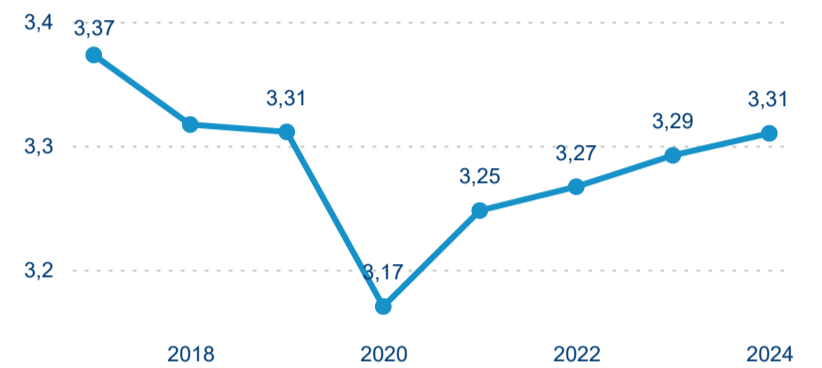

Top 10 zdrojových zemí

Průměrná doba pobytu top 10 zdrojových zemí.

Hromadná ubytovací zařízení dle krajů

4 387 689

Počet příjezdů v HUZ

5,90 %

Meziroční změna počtu příjezdů 2024/2023

10 135 705

Počet nocí strávených v HUZ

6,72 %

Meziroční změna v počtu přenocování 2024/2023

3,31

Průměrná doba pobytu (dny)

Počet příjezdů

Počet přenocování

Průměrná doba pobytu (dny)

Domácí a příjezdový CR

Sezonální srovnání

Poměr DCR a PCR

Top 10 zdrojových zemí

Průměrná doba pobytu top 10 zdrojových zemí.