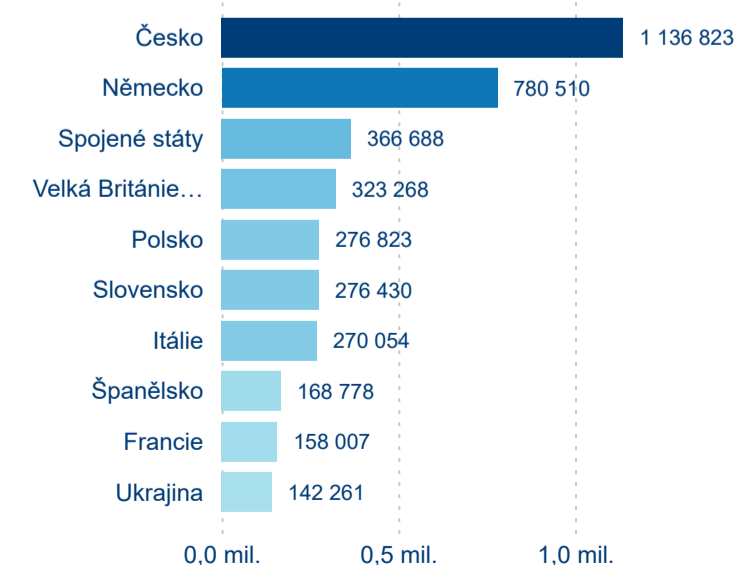

Počet přenocování

Průměrná doba pobytu (dny)

Domácí a příjezdový CR

Sezonální srovnání

Poměr DCR a PCR

Top 10 zdrojových zemí

Průměrná doba pobytu top 10 zdrojových zemí.

Hromadná ubytovací zařízení dle krajů