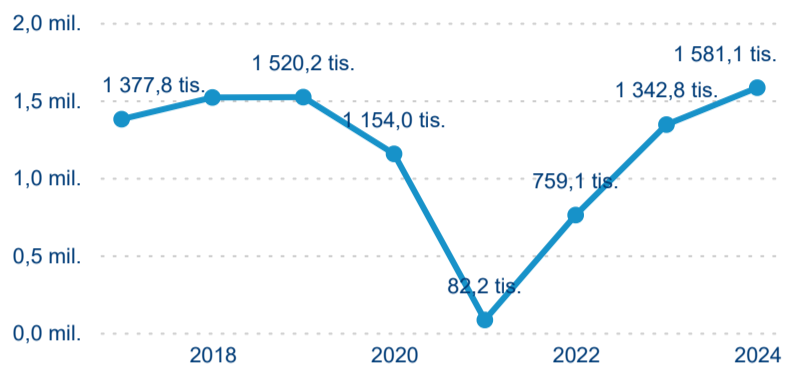

Hromadná ubytovací zařízení dle krajů

1 581 098

Počet příjezdů v HUZ

17,75 %

Meziroční změna počtu příjezdů 2024/2023

3 515 038

Počet nocí strávených v HUZ

19,24 %

Meziroční změna v počtu přenocování 2024/2023

3,22

Průměrná doba pobytu (dny)

Počet příjezdů

Počet přenocování

Průměrná doba pobytu (dny)

Domácí a příjezdový CR

Sezonální srovnání