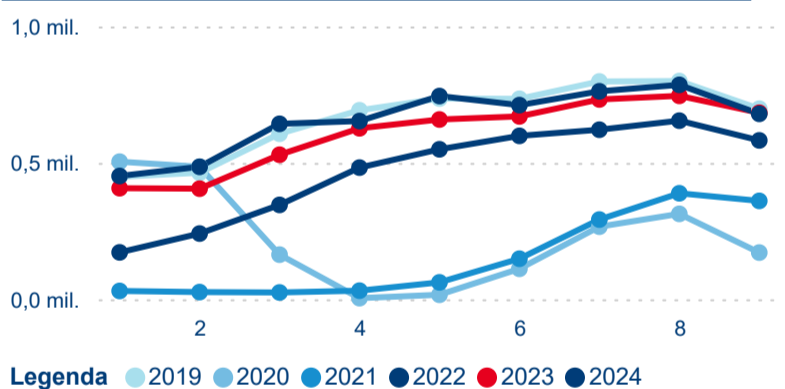

Počet přenocování

Průměrná doba pobytu (dny)

Domácí a příjezdový CR

Sezonální srovnání

Poměr DCR a PCR

Top 10 zdrojových zemí

Průměrná doba pobytu top 10 zdrojových zemí.

Hromadná ubytovací zařízení dle krajů