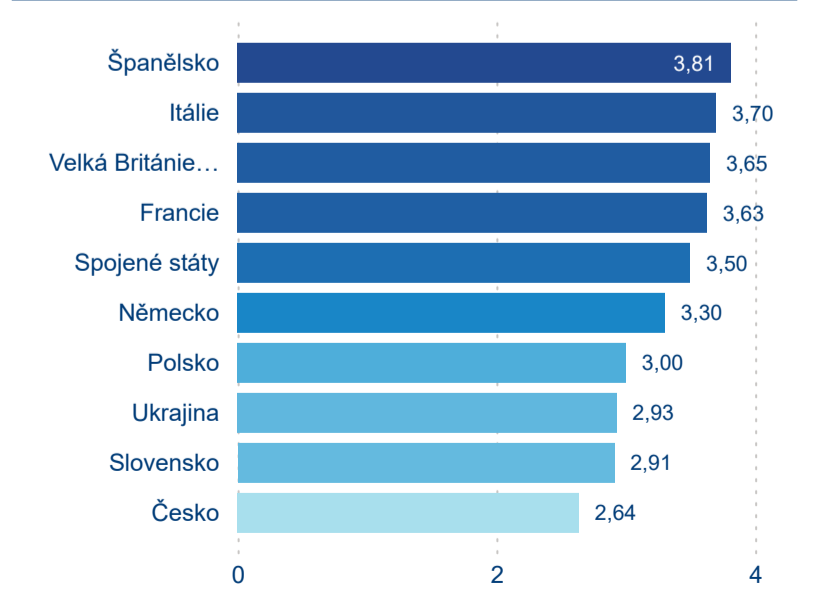

Průměrná doba pobytu (dny)

Domácí a příjezdový CR

Sezonální srovnání

Poměr DCR a PCR

Top 10 zdrojových zemí

Průměrná doba pobytu top 10 zdrojových zemí.

Hromadná ubytovací zařízení dle krajů

3 691 506

Průměrná doba pobytu (dny)

Počet příjezdů

Počet přenocování

Průměrná doba pobytu (dny)

Domácí a příjezdový CR

Sezonální srovnání

Poměr DCR a PCR

Top 10 zdrojových zemí

Průměrná doba pobytu top 10 zdrojových zemí.

Hromadná ubytovací zařízení dle krajů

2 228 569

Počet příjezdů v HUZ

3,07 %

Meziroční změna počtu příjezdů 2024/2023

5 249 658

Počet nocí strávených v HUZ