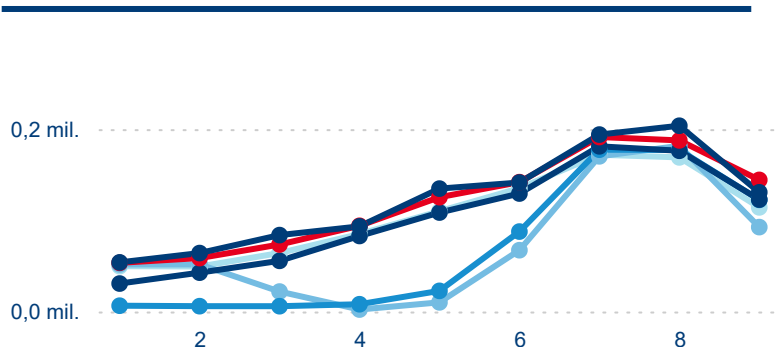

Počet přenocování

Průměrná doba pobytu (dny)

Domácí a příjezdový CR

Legenda ● DCR ● PCR

Legenda ● DCR ● PCR

Legenda ● DCR ● PCR

Sezonální srovnání

Legenda ● 2019 ● 2020 ● 2021 ● 2022 ● 2023 ● 2024

Legenda ● 2019 ● 2020 ● 2021 ● 2022 ● 2023 ● 2024

Legenda ● 2019 ● 2020 ● 2021 ● 2022 ● 2023 ● 2024

Poměr DCR a PCR

Legenda ● Domácí cestovní ruch ● Příjezdový cestovní ruch

Legenda ● Domácí cestovní ruch ● Příjezdový cestovní ruch