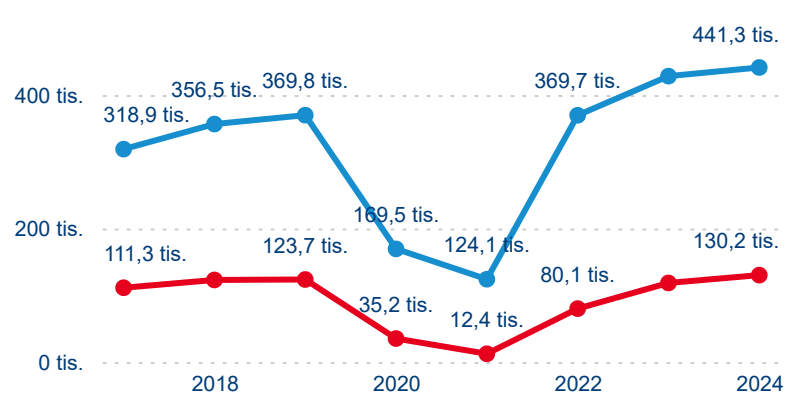

Průměrná doba pobytu (dny)

Domácí a příjezdový CR

Sezonální srovnání

Poměr DCR a PCR

Top 10 zdrojových zemí

Průměrná doba pobytu top 10 zdrojových zemí.

Hromadná ubytovací zařízení dle krajů

571 531

Počet příjezdů v HUZ

4,52 %

Meziroční změna počtu příjezdů 2024/2023

1 205 442

Počet nocí strávených v HUZ

1,73 %

Meziroční změna v počtu přenocování 2024/2023

3,11

Průměrná doba pobytu (dny)

Počet příjezdů

Počet přenocování

Průměrná doba pobytu (dny)

Domácí a příjezdový CR

Sezonální srovnání

Poměr DCR a PCR

Top 10 zdrojových zemí

Průměrná doba pobytu top 10 zdrojových zemí.

Hromadná ubytovací zařízení dle krajů

528 544

Počet příjezdů v HUZ

0,99 %

Meziroční změna počtu příjezdů 2024/2023

1 372 796

Počet nocí strávených v HUZ