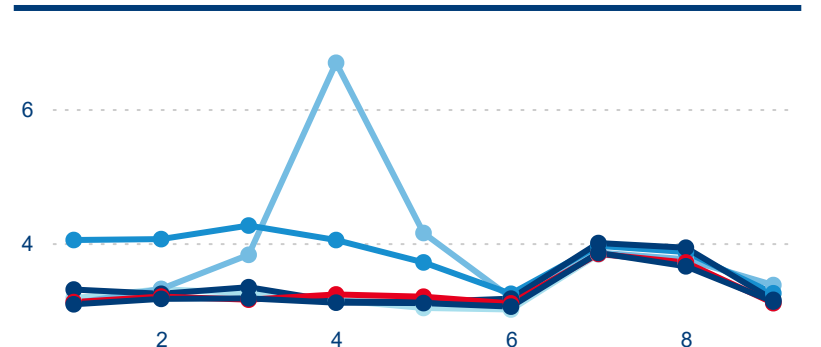

Počet přenocování

Průměrná doba pobytu (dny)

Domácí a příjezdový CR

Legenda ● DCR ● PCR

Legenda ● DCR ● PCR

Legenda ● DCR ● PCR

Sezonální srovnání

Legenda ● 2019 ● 2020 ● 2021 ● 2022 ● 2023 ● 2024

Legenda ● 2019 ● 2020 ● 2021 ● 2022 ● 2023 ● 2024

Legenda ● 2019 ● 2020 ● 2021 ● 2022 ● 2023 ● 2024

Poměr DCR a PCR

Legenda ● Domácí cestovní ruch ● Příjezdový cestovní ruch

Legenda ● Domácí cestovní ruch ● Příjezdový cestovní ruch