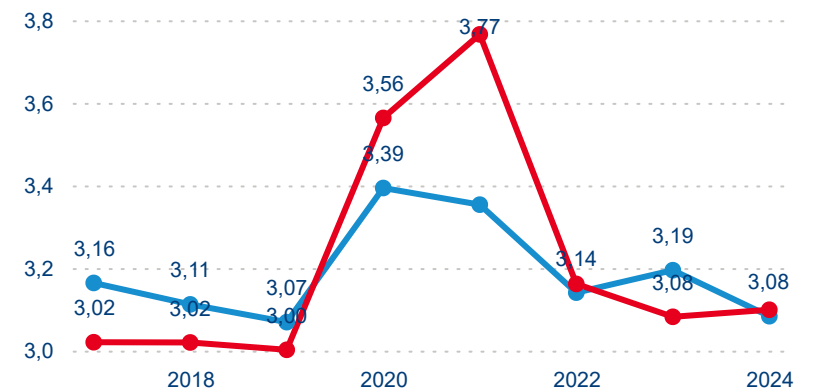

Meziroční změna v počtu přenocování 2024/2023

3,15

Průměrná doba pobytu (dny)

Počet příjezdů

Počet přenocování

Průměrná doba pobytu (dny)

Domácí a příjezdový CR

Sezonální srovnání

Poměr DCR a PCR

Top 10 zdrojových zemí

Průměrná doba pobytu top 10 zdrojových zemí.

Hromadná ubytovací zařízení dle krajů

369 683

Počet příjezdů v HUZ

2,32 %

Meziroční změna počtu příjezdů 2024/2023

771 477

Počet nocí strávených v HUZ

-1,61 %

Meziroční změna v počtu přenocování 2024/2023

3,09

Průměrná doba pobytu (dny)

Počet příjezdů

Počet přenocování

Průměrná doba pobytu (dny)

Domácí a příjezdový CR

Sezonální srovnání

Poměr DCR a PCR

Top 10 zdrojových zemí

Průměrná doba pobytu top 10 zdrojových zemí.

Hromadná ubytovací zařízení dle krajů

571 531