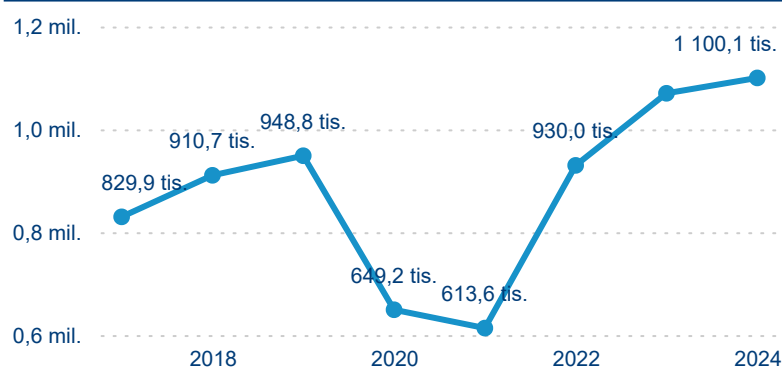

Sezonální srovnání

Poměr DCR a PCR

Top 10 zdrojových zemí

Průměrná doba pobytu top 10 zdrojových zemí.

Hromadná ubytovací zařízení dle krajů

1 100 075

Počet příjezdů v HUZ

2,79 %

Meziroční změna počtu příjezdů 2024/2023

2 578 238

Počet nocí strávených v HUZ

1,47 %

Meziroční změna v počtu přenocování 2024/2023

3,34

Průměrná doba pobytu (dny)

Počet příjezdů

Počet přenocování

Průměrná doba pobytu (dny)

Domácí a příjezdový CR

Legenda ● DCR ● PCR

Legenda ● DCR ● PCR

Legenda ● DCR ● PCR

Sezonální srovnání

Legenda ● 2019 ● 2020 ● 2021 ● 2022 ● 2023 ● 2024