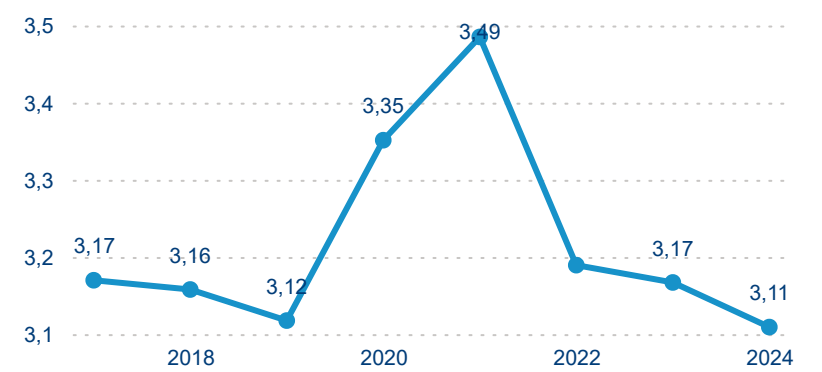

Průměrná doba pobytu (dny)

Domácí a příjezdový CR

Sezonální srovnání

Poměr DCR a PCR

Top 10 zdrojových zemí

Průměrná doba pobytu top 10 zdrojových zemí.

Hromadná ubytovací zařízení dle krajů

571 531

Průměrná doba pobytu (dny)

Počet příjezdů

Počet přenocování

Průměrná doba pobytu (dny)

Domácí a příjezdový CR

Sezonální srovnání

Poměr DCR a PCR

Top 10 zdrojových zemí

Průměrná doba pobytu top 10 zdrojových zemí.

Hromadná ubytovací zařízení dle krajů

528 544

Počet příjezdů v HUZ

0,99 %

Meziroční změna počtu příjezdů 2024/2023

1 372 796

Počet nocí strávených v HUZ