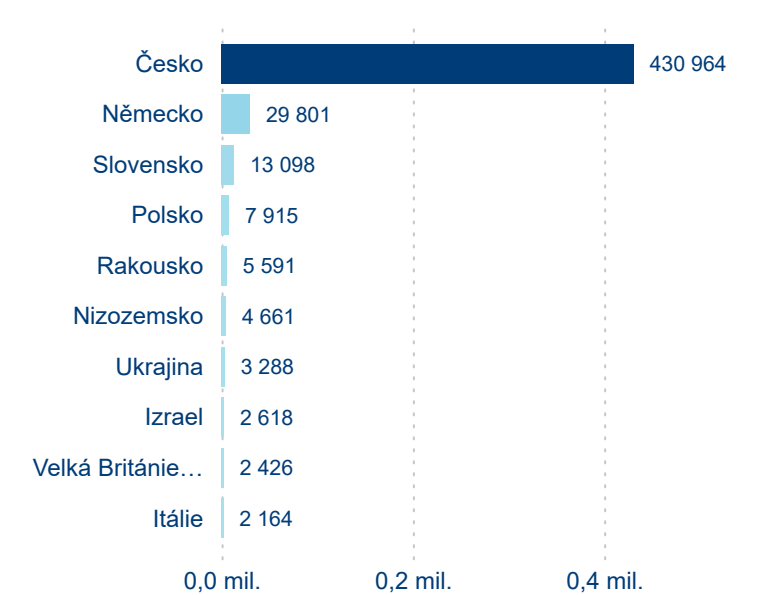

Průměrná doba pobytu top 10 zdrojových zemí.

Hromadná ubytovací zařízení dle krajů

528 544

Počet příjezdů v HUZ

0,99 %

Meziroční změna počtu příjezdů 2024/2023

1 372 796

Počet nocí strávených v HUZ

1,24 %

Meziroční změna v počtu přenocování 2024/2023

3,60

Průměrná doba pobytu (dny)

Počet příjezdů

Počet přenocování

Průměrná doba pobytu (dny)

Domácí a příjezdový CR

Sezonální srovnání

Poměr DCR a PCR

Top 10 zdrojových zemí

Průměrná doba pobytu top 10 zdrojových zemí.

Hromadná ubytovací zařízení dle krajů

1 100 075

Počet příjezdů v HUZ

2,79 %