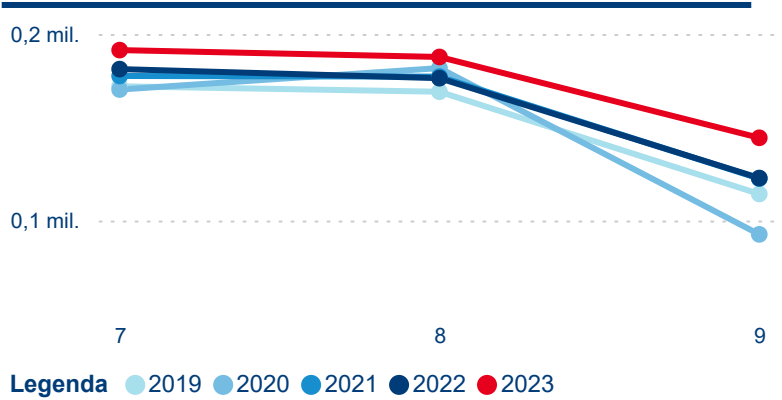

Průměrná doba pobytu (dny)

Počet příjezdů

Počet přenocování

Průměrná doba pobytu (dny)

Domácí a příjezdový CR

Sezonální srovnání

Poměr DCR a PCR

Top 10 zdrojových zemí

1,24 %

Meziroční změna v počtu přenocování 2024/2023

3,60

Průměrná doba pobytu (dny)

Počet příjezdů

Počet přenocování

Průměrná doba pobytu (dny)

Domácí a příjezdový CR

Sezonální srovnání

Poměr DCR a PCR

Top 10 zdrojových zemí

Průměrná doba pobytu top 10 zdrojových zemí.

Hromadná ubytovací zařízení dle krajů

1 100 075

Počet příjezdů v HUZ

2,79 %