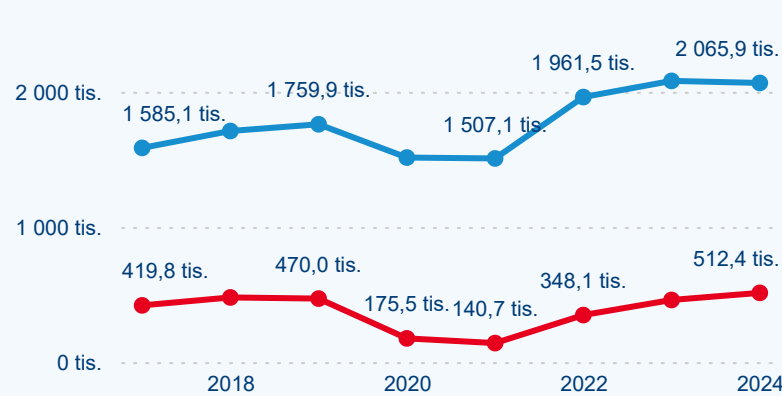

Sezonální srovnání

Poměr DCR a PCR

Top 10 zdrojových zemí

Průměrná doba pobytu top 10 zdrojových zemí.

Hromadná ubytovací zařízení dle krajů

1 100 075

Počet příjezdů v HUZ

2,79 %

Meziroční změna počtu příjezdů 2024/2023

2 578 238

Počet nocí strávených v HUZ

1,47 %

Meziroční změna v počtu přenocování 2024/2023

3,34

Průměrná doba pobytu (dny)

Počet příjezdů

Počet přenocování

Průměrná doba pobytu (dny)

Domácí a příjezdový CR

Legenda ● DCR ● PCR

Legenda ● DCR ● PCR

Legenda ● DCR ● PCR

Sezonální srovnání

Legenda ● 2019 ● 2020 ● 2021 ● 2022 ● 2023 ● 2024

Legenda ● 2019 ● 2020 ● 2021 ● 2022 ● 2023 ● 2024

Legenda ● 2019 ● 2020 ● 2021 ● 2022 ● 2023 ● 2024

Poměr DCR a PCR

Legenda ● Domácí cestovní ruch ● Příjezdový cestovní ruch

Legenda ● Domácí cestovní ruch ● Příjezdový cestovní ruch