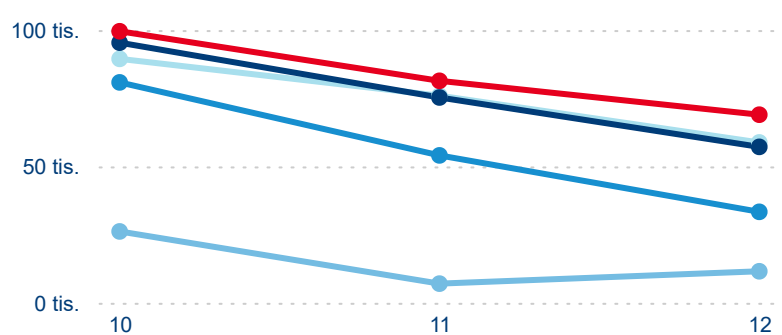

Průměrná doba pobytu (dny)

Domácí a příjezdový CR

Legenda ● DCR ● PCR

Legenda ● DCR ● PCR

Legenda ● DCR ● PCR

Sezonální srovnání

Legenda ● 2019 ● 2020 ● 2021 ● 2022 ● 2023

Legenda ● 2019 ● 2020 ● 2021 ● 2022 ● 2023 ● 2024

Legenda ● 2019 ● 2020 ● 2021 ● 2022 ● 2023 ● 2024

Poměr DCR a PCR

Legenda ● Domácí cestovní ruch ● Příjezdový cestovní ruch

Legenda ● Domácí cestovní ruch ● Příjezdový cestovní ruch

Legenda ● Domácí cestovní ruch ● Příjezdový cestovní ruch