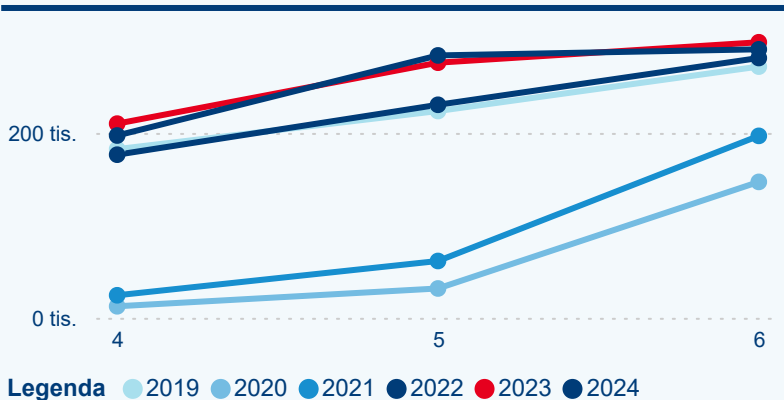

Meziroční změna v počtu přenocování 2024/2023

3,15

Průměrná doba pobytu (dny)

Počet příjezdů

Počet přenocování

Průměrná doba pobytu (dny)

Domácí a příjezdový CR

Sezonální srovnání

Poměr DCR a PCR

Top 10 zdrojových zemí

Průměrná doba pobytu top 10 zdrojových zemí.

Hromadná ubytovací zařízení dle krajů

369 683

Počet příjezdů v HUZ

2,32 %

Meziroční změna počtu příjezdů 2024/2023

771 477

Počet nocí strávených v HUZ

-1,61 %

Meziroční změna v počtu přenocování 2024/2023

3,09

Průměrná doba pobytu (dny)

Počet příjezdů

Počet přenocování

Průměrná doba pobytu (dny)

Domácí a příjezdový CR

Sezonální srovnání

Poměr DCR a PCR

Top 10 zdrojových zemí

Průměrná doba pobytu top 10 zdrojových zemí.

Hromadná ubytovací zařízení dle krajů

571 531