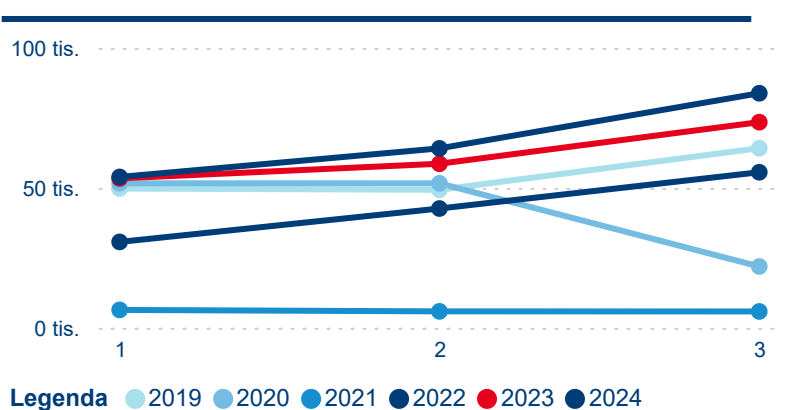

Hromadná ubytovací zařízení dle krajů

201 848

Počet příjezdů v HUZ

8,80 %

Meziroční změna počtu příjezdů 2024/2023

433 965

Počet nocí strávených v HUZ

8,27 %

Meziroční změna v počtu přenocování 2024/2023

3,15

Průměrná doba pobytu (dny)

Počet příjezdů

Počet přenocování

Průměrná doba pobytu (dny)

Domácí a příjezdový CR

Sezonální srovnání

Poměr DCR a PCR

Top 10 zdrojových zemí

Průměrná doba pobytu top 10 zdrojových zemí.

Hromadná ubytovací zařízení dle krajů

369 683

Počet příjezdů v HUZ

2,32 %

Meziroční změna počtu příjezdů 2024/2023