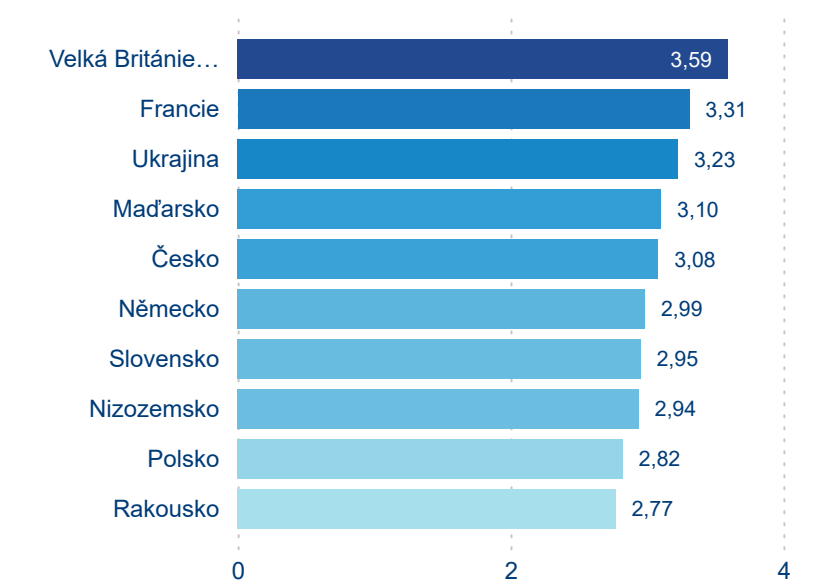

Průměrná doba pobytu (dny)

Domácí a příjezdový CR

Sezonální srovnání

Poměr DCR a PCR

Top 10 zdrojových zemí

Průměrná doba pobytu top 10 zdrojových zemí.

Hromadná ubytovací zařízení dle krajů

571 531