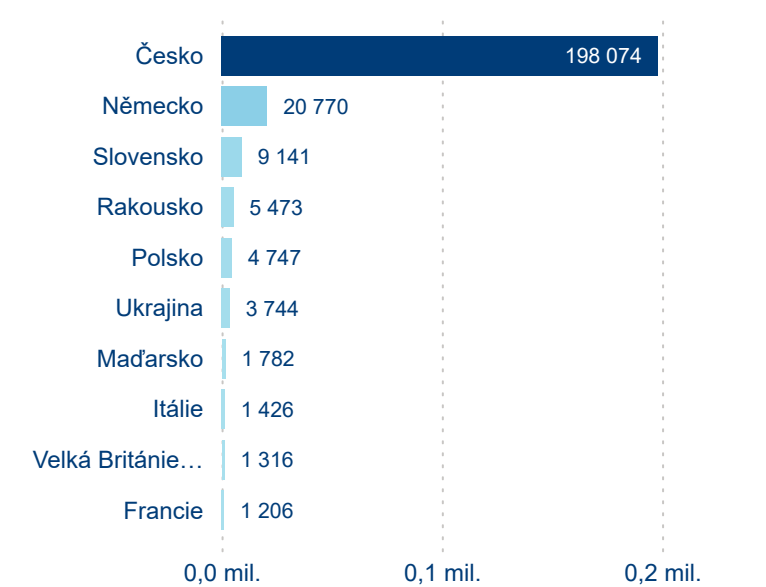

Průměrná doba pobytu (dny)

Domácí a příjezdový CR

Legenda ● DCR ● PCR

Legenda ● DCR ● PCR

Legenda ● DCR ● PCR

Sezonální srovnání

Legenda ● 2019 ● 2020 ● 2021 ● 2022 ● 2023

Legenda ● 2019 ● 2020 ● 2021 ● 2022 ● 2023 ● 2024

Legenda ● 2019 ● 2020 ● 2021 ● 2022 ● 2023 ● 2024

Poměr DCR a PCR

Legenda ● Domácí cestovní ruch ● Příjezdový cestovní ruch

Legenda ● Domácí cestovní ruch ● Příjezdový cestovní ruch

Legenda ● Domácí cestovní ruch ● Příjezdový cestovní ruch

Top 10 zdrojových zemí

Průměrná doba pobytu top 10 zdrojových zemí.

Hromadná ubytovací zařízení dle krajů

791 390

Počet příjezdů v HUZ

2,34 %

Meziroční změna počtu příjezdů 2024/2023

1 902 520