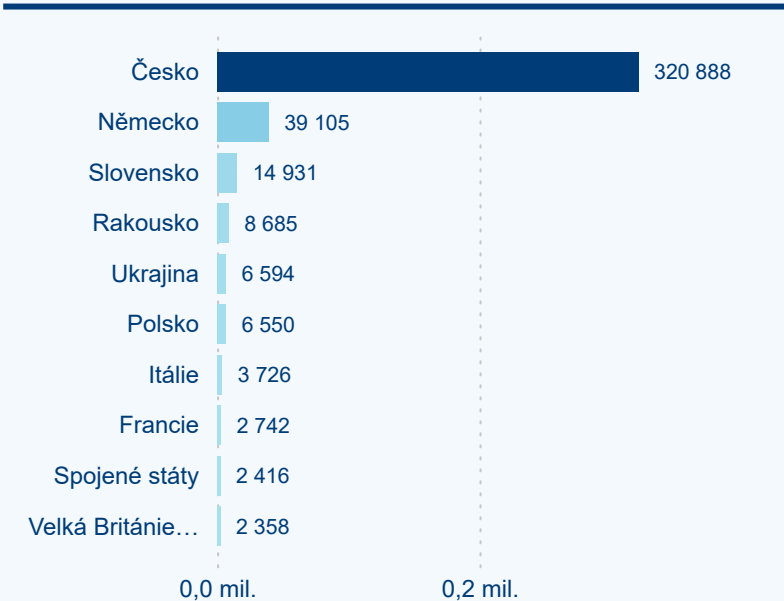

Meziroční změna v počtu přenocování 2024/2023

3,15

Průměrná doba pobytu (dny)

Počet příjezdů

Počet přenocování

Průměrná doba pobytu (dny)

Domácí a příjezdový CR

Sezonální srovnání

Poměr DCR a PCR

Top 10 zdrojových zemí

Průměrná doba pobytu top 10 zdrojových zemí.

Hromadná ubytovací zařízení dle krajů

369 683

Počet příjezdů v HUZ

2,32 %

Meziroční změna počtu příjezdů 2024/2023