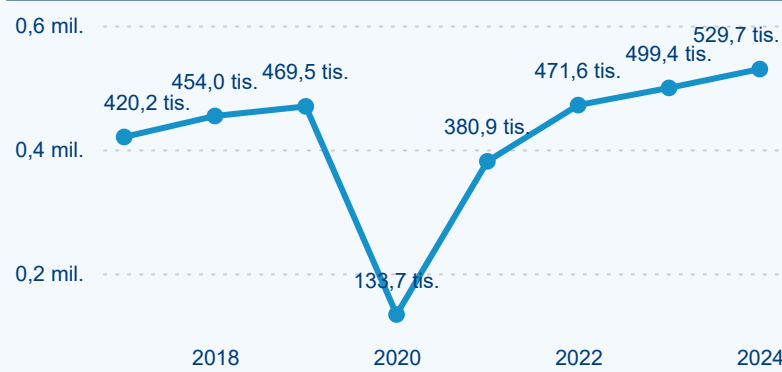

Legenda ● 2019 ● 2020 ● 2021 ● 2022 ● 2023 ● 2024

Legenda ● 2019 ● 2020 ● 2021 ● 2022 ● 2023 ● 2024

Poměr DCR a PCR

Legenda ● Domácí cestovní ruch ● Příjezdový cestovní ruch

Legenda ● Domácí cestovní ruch ● Příjezdový cestovní ruch

Legenda ● Domácí cestovní ruch ● Příjezdový cestovní ruch

Top 10 zdrojových zemí

Průměrná doba pobytu top 10 zdrojových zemí.

Hromadná ubytovací zařízení dle krajů

262 846

Počet příjezdů v HUZ

5,17 %

Meziroční změna počtu příjezdů 2024/2023

529 724

Počet nocí strávených v HUZ

6,08 %

Meziroční změna v počtu přenocování 2024/2023

3,02

Průměrná doba pobytu (dny)

Počet příjezdů

Počet přenocování

Průměrná doba pobytu (dny)

Domácí a příjezdový CR

Legenda ● DCR ● PCR

Legenda ● DCR ● PCR

Legenda ● DCR ● PCR

Sezonální srovnání

Legenda ● 2019 ● 2020 ● 2021 ● 2022 ● 2023

Legenda ● 2019 ● 2020 ● 2021 ● 2022 ● 2023 ● 2024