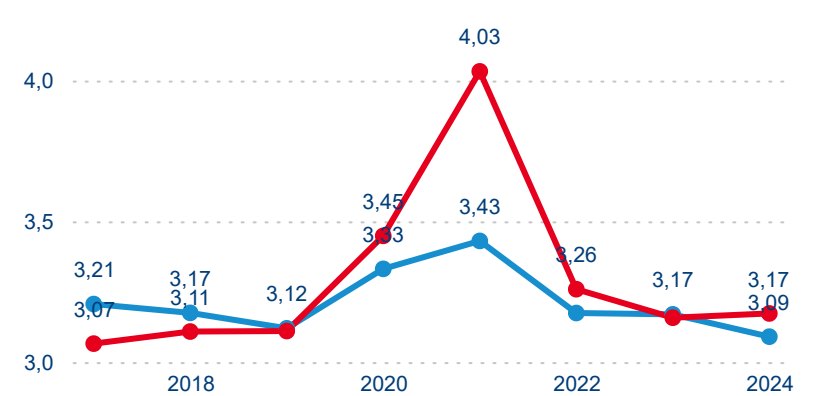

Průměrná doba pobytu (dny)

Domácí a příjezdový CR

Sezonální srovnání

Poměr DCR a PCR

Top 10 zdrojových zemí

Průměrná doba pobytu top 10 zdrojových zemí.

Hromadná ubytovací zařízení dle krajů

571 531

Počet příjezdů v HUZ

4,52 %

Meziroční změna počtu příjezdů 2024/2023

1 205 442

Počet nocí strávených v HUZ

1,73 %

Meziroční změna v počtu přenocování 2024/2023

3,11

Průměrná doba pobytu (dny)

Počet příjezdů

Počet přenocování

Průměrná doba pobytu (dny)

Domácí a příjezdový CR

Sezonální srovnání

Poměr DCR a PCR

Top 10 zdrojových zemí