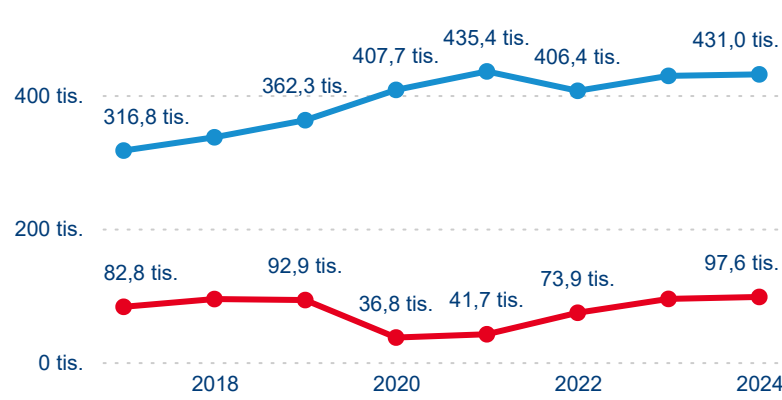

Průměrná doba pobytu (dny)

Počet příjezdů

Počet přenocování

Průměrná doba pobytu (dny)

Domácí a příjezdový CR

Sezonální srovnání

Poměr DCR a PCR

Top 10 zdrojových zemí

Průměrná doba pobytu top 10 zdrojových zemí.

Hromadná ubytovací zařízení dle krajů

528 544

Počet příjezdů v HUZ

0,99 %

Meziroční změna počtu příjezdů 2024/2023

1 372 796

Počet nocí strávených v HUZ

1,24 %

Meziroční změna v počtu přenocování 2024/2023

3,60

Průměrná doba pobytu (dny)

Počet příjezdů

Počet přenocování

Průměrná doba pobytu (dny)

Domácí a příjezdový CR

Sezonální srovnání

Poměr DCR a PCR

Top 10 zdrojových zemí

Průměrná doba pobytu top 10 zdrojových zemí.

Hromadná ubytovací zařízení dle krajů

1 100 075

Počet příjezdů v HUZ

2,79 %