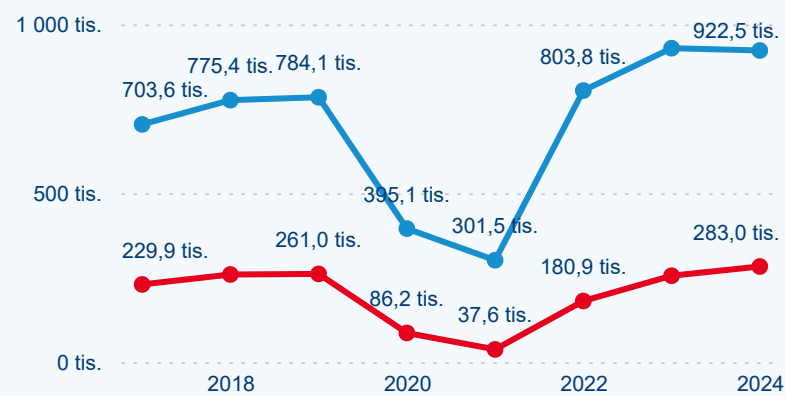

Průměrná doba pobytu (dny)

Domácí a příjezdový CR

Sezonální srovnání

Poměr DCR a PCR

Top 10 zdrojových zemí

Průměrná doba pobytu top 10 zdrojových zemí.

Hromadná ubytovací zařízení dle krajů

571 531

Počet příjezdů v HUZ

4,52 %

Meziroční změna počtu příjezdů 2024/2023

1 205 442

Počet nocí strávených v HUZ

1,73 %

Meziroční změna v počtu přenocování 2024/2023

3,11

Průměrná doba pobytu (dny)

Počet příjezdů

Počet přenocování

Průměrná doba pobytu (dny)

Domácí a příjezdový CR

Sezonální srovnání

Poměr DCR a PCR

Top 10 zdrojových zemí

Průměrná doba pobytu top 10 zdrojových zemí.

Hromadná ubytovací zařízení dle krajů

528 544

Počet příjezdů v HUZ

0,99 %

Meziroční změna počtu příjezdů 2024/2023

1 372 796

Počet nocí strávených v HUZ