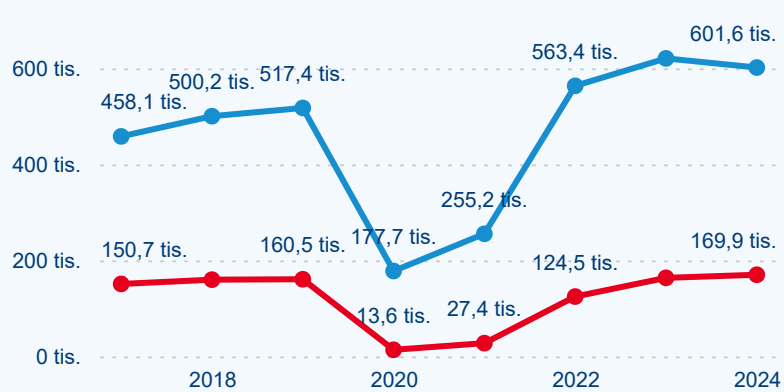

Meziroční změna v počtu přenocování 2024/2023

3,15

Průměrná doba pobytu (dny)

Počet příjezdů

Počet přenocování

Průměrná doba pobytu (dny)

Domácí a příjezdový CR

Sezonální srovnání

Poměr DCR a PCR

Top 10 zdrojových zemí

Průměrná doba pobytu top 10 zdrojových zemí.

Hromadná ubytovací zařízení dle krajů

369 683

Počet příjezdů v HUZ

2,32 %

Meziroční změna počtu příjezdů 2024/2023

771 477

Počet nocí strávených v HUZ

-1,61 %

Meziroční změna v počtu přenocování 2024/2023

3,09

Průměrná doba pobytu (dny)

Počet příjezdů

Počet přenocování

Průměrná doba pobytu (dny)

Domácí a příjezdový CR

Sezonální srovnání

Poměr DCR a PCR

Top 10 zdrojových zemí

Průměrná doba pobytu top 10 zdrojových zemí.

Hromadná ubytovací zařízení dle krajů

571 531