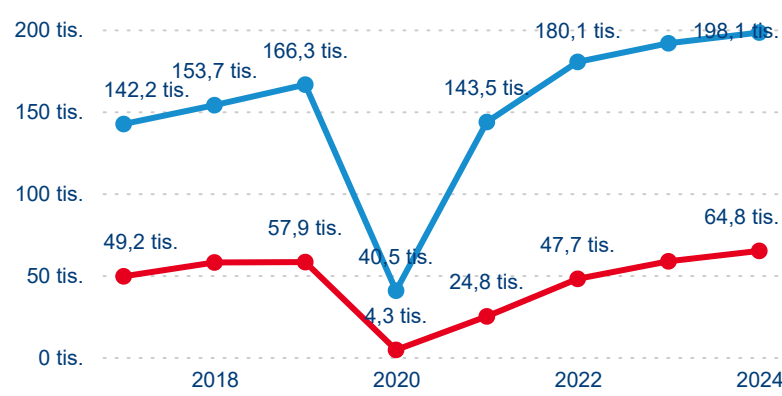

Legenda ● Domácí cestovní ruch ● Příjezdový cestovní ruch

Top 10 zdrojových zemí

Průměrná doba pobytu top 10 zdrojových zemí.

Hromadná ubytovací zařízení dle krajů

262 846

Počet příjezdů v HUZ

5,17 %

Meziroční změna počtu příjezdů 2024/2023

529 724

Počet nocí strávených v HUZ

6,08 %

Meziroční změna v počtu přenocování 2024/2023

3,02

Průměrná doba pobytu (dny)

Počet příjezdů

Počet přenocování

Průměrná doba pobytu (dny)

Domácí a příjezdový CR

Legenda ● DCR ● PCR

Legenda ● DCR ● PCR

Legenda ● DCR ● PCR

Sezonální srovnání

Legenda ● 2019 ● 2020 ● 2021 ● 2022 ● 2023

Legenda ● 2019 ● 2020 ● 2021 ● 2022 ● 2023 ● 2024

Legenda ● 2019 ● 2020 ● 2021 ● 2022 ● 2023 ● 2024

Poměr DCR a PCR

Legenda ● Domácí cestovní ruch ● Příjezdový cestovní ruch

Legenda ● Domácí cestovní ruch ● Příjezdový cestovní ruch

Legenda ● Domácí cestovní ruch ● Příjezdový cestovní ruch