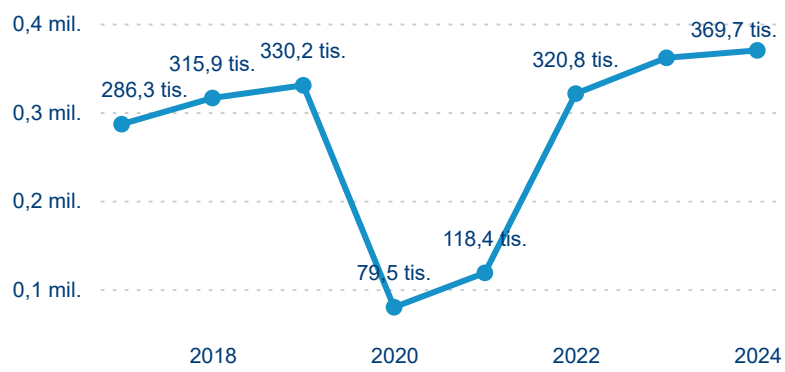

Meziroční změna v počtu přenocování 2024/2023

3,15

Průměrná doba pobytu (dny)

Počet příjezdů

Počet přenocování

Průměrná doba pobytu (dny)

Domácí a příjezdový CR

Sezonální srovnání

Poměr DCR a PCR

Top 10 zdrojových zemí

Průměrná doba pobytu top 10 zdrojových zemí.

Hromadná ubytovací zařízení dle krajů

369 683

Počet příjezdů v HUZ

2,32 %

Meziroční změna počtu příjezdů 2024/2023

771 477

Počet nocí strávených v HUZ

-1,61 %

Meziroční změna v počtu přenocování 2024/2023

3,09

Průměrná doba pobytu (dny)

Počet příjezdů

Počet přenocování

Průměrná doba pobytu (dny)

Domácí a příjezdový CR

Sezonální srovnání

Poměr DCR a PCR

Top 10 zdrojových zemí

Průměrná doba pobytu top 10 zdrojových zemí.

Hromadná ubytovací zařízení dle krajů

571 531