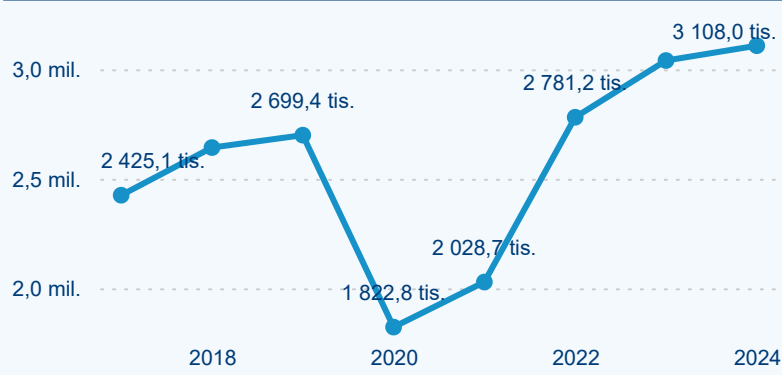

Počet přenocování