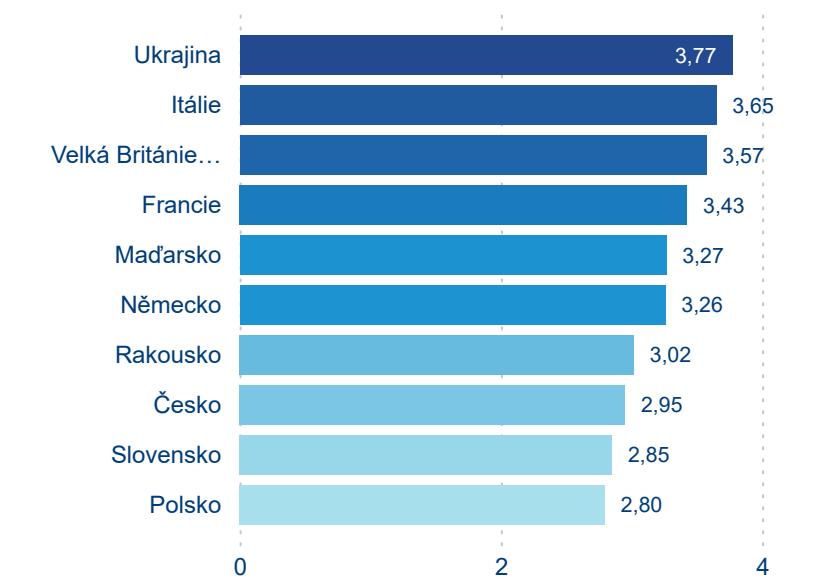

Průměrná doba pobytu (dny)

Domácí a příjezdový CR

Legenda ● DCR ● PCR

Legenda ● DCR ● PCR

Legenda ● DCR ● PCR

Sezonální srovnání

Legenda ● 2019 ● 2020 ● 2021 ● 2022 ● 2023

Legenda ● 2019 ● 2020 ● 2021 ● 2022 ● 2023 ● 2024

Legenda ● 2019 ● 2020 ● 2021 ● 2022 ● 2023 ● 2024

Poměr DCR a PCR

Legenda ● Domácí cestovní ruch ● Příjezdový cestovní ruch

Legenda ● Domácí cestovní ruch ● Příjezdový cestovní ruch

Legenda ● Domácí cestovní ruch ● Příjezdový cestovní ruch

Top 10 zdrojových zemí

Průměrná doba pobytu top 10 zdrojových zemí.

Hromadná ubytovací zařízení dle krajů

791 390

Počet příjezdů v HUZ

2,34 %

Meziroční změna počtu příjezdů 2024/2023

1 902 520