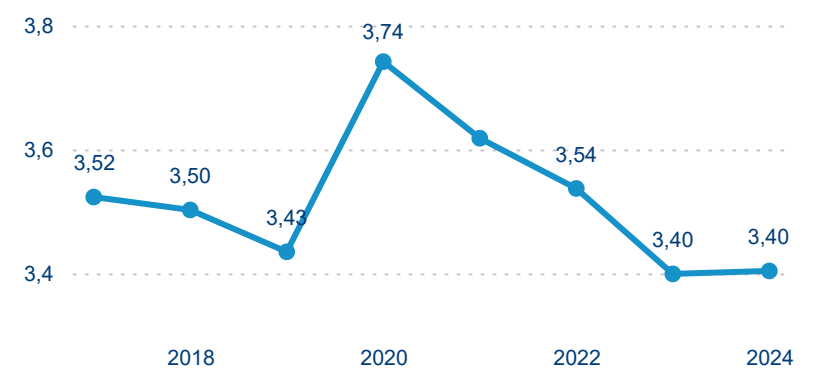

Legenda ● 2019 ● 2020 ● 2021 ● 2022 ● 2023 ● 2024

Poměr DCR a PCR

Legenda ● Domácí cestovní ruch ● Příjezdový cestovní ruch

Legenda ● Domácí cestovní ruch ● Příjezdový cestovní ruch

Legenda ● Domácí cestovní ruch ● Příjezdový cestovní ruch

Top 10 zdrojových zemí

Průměrná doba pobytu top 10 zdrojových zemí.

Hromadná ubytovací zařízení dle krajů

791 390

Počet příjezdů v HUZ

2,34 %

Meziroční změna počtu příjezdů 2024/2023

1 902 520

Počet nocí strávených v HUZ

2,54 %

Meziroční změna v počtu přenocování 2024/2023

3,40

Průměrná doba pobytu (dny)

Počet příjezdů

Počet přenocování

Průměrná doba pobytu (dny)

Domácí a příjezdový CR

Sezonální srovnání

Poměr DCR a PCR

Top 10 zdrojových zemí

Průměrná doba pobytu top 10 zdrojových zemí.