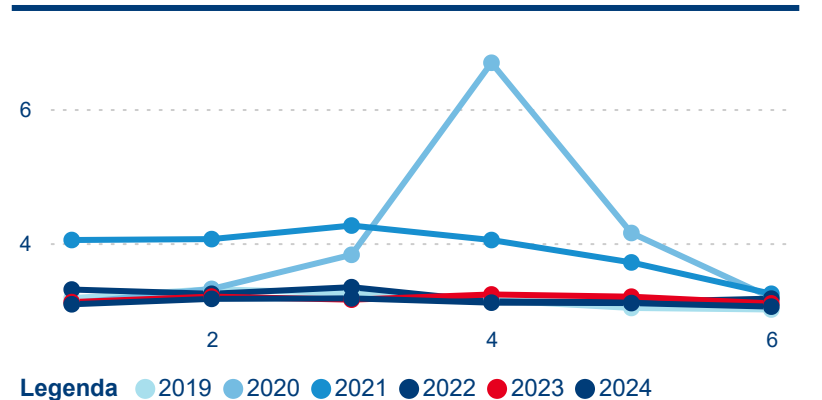

Průměrná doba pobytu (dny)

Počet příjezdů

Počet přenocování

Průměrná doba pobytu (dny)

Domácí a příjezdový CR

Sezonální srovnání

Poměr DCR a PCR

Top 10 zdrojových zemí

Průměrná doba pobytu top 10 zdrojových zemí.

Hromadná ubytovací zařízení dle krajů

528 544

Počet příjezdů v HUZ

0,99 %

Meziroční změna počtu příjezdů 2024/2023

1 372 796

Počet nocí strávených v HUZ