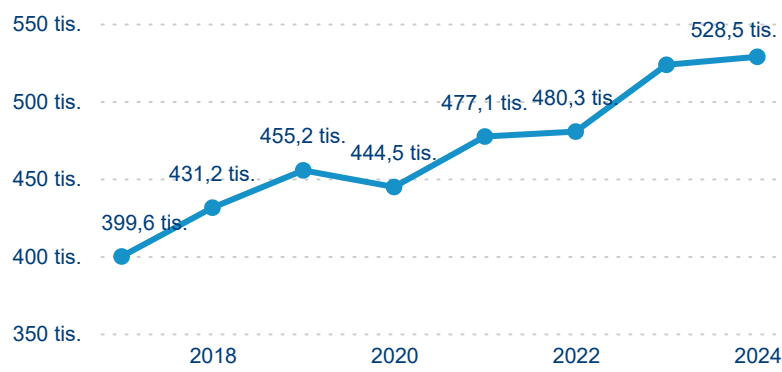

Průměrná doba pobytu (dny)

Počet příjezdů

Počet přenocování

Průměrná doba pobytu (dny)

Domácí a příjezdový CR

Sezonální srovnání

Poměr DCR a PCR

Top 10 zdrojových zemí

Průměrná doba pobytu top 10 zdrojových zemí.

Hromadná ubytovací zařízení dle krajů

528 544

Počet příjezdů v HUZ

0,99 %

Meziroční změna počtu příjezdů 2024/2023

1 372 796

Počet nocí strávených v HUZ

1,24 %

Meziroční změna v počtu přenocování 2024/2023

3,60

Průměrná doba pobytu (dny)

Počet příjezdů

Počet přenocování

Průměrná doba pobytu (dny)

Domácí a příjezdový CR

Sezonální srovnání

Poměr DCR a PCR

Top 10 zdrojových zemí

Průměrná doba pobytu top 10 zdrojových zemí.

Hromadná ubytovací zařízení dle krajů

1 100 075

Počet příjezdů v HUZ

2,79 %