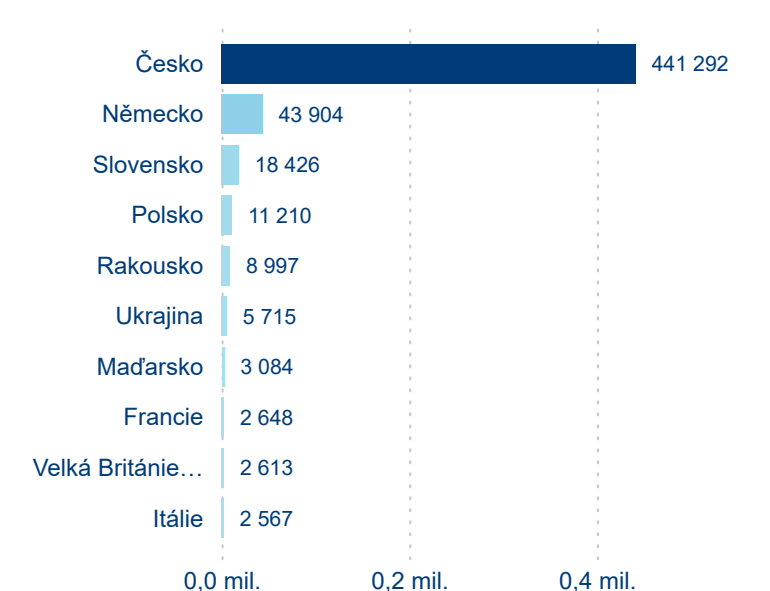

Průměrná doba pobytu (dny)

Domácí a příjezdový CR

Sezonální srovnání

Poměr DCR a PCR

Top 10 zdrojových zemí

Průměrná doba pobytu top 10 zdrojových zemí.

Hromadná ubytovací zařízení dle krajů

571 531

Průměrná doba pobytu (dny)

Počet příjezdů

Počet přenocování

Průměrná doba pobytu (dny)

Domácí a příjezdový CR

Sezonální srovnání

Poměr DCR a PCR

Top 10 zdrojových zemí

Průměrná doba pobytu top 10 zdrojových zemí.

Hromadná ubytovací zařízení dle krajů

528 544

Počet příjezdů v HUZ

0,99 %

Meziroční změna počtu příjezdů 2024/2023

1 372 796

Počet nocí strávených v HUZ