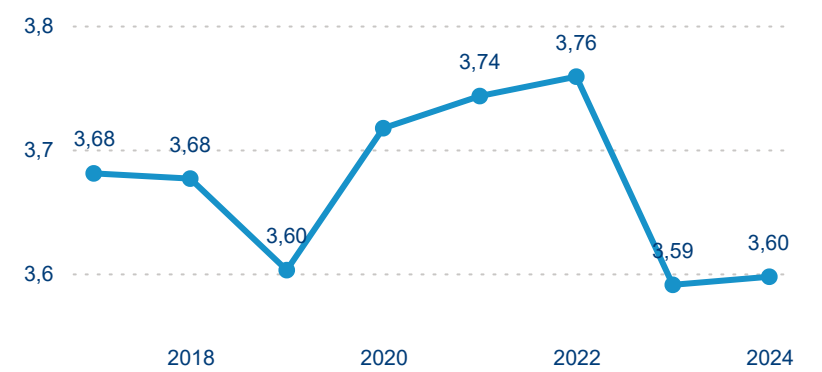

Průměrná doba pobytu (dny)

Počet příjezdů

Počet přenocování

Průměrná doba pobytu (dny)

Domácí a příjezdový CR

Sezonální srovnání

Poměr DCR a PCR

Top 10 zdrojových zemí

Průměrná doba pobytu top 10 zdrojových zemí.

Hromadná ubytovací zařízení dle krajů

528 544

Počet příjezdů v HUZ

0,99 %

Meziroční změna počtu příjezdů 2024/2023

1 372 796

Počet nocí strávených v HUZ

1,24 %

Meziroční změna v počtu přenocování 2024/2023

3,60

Průměrná doba pobytu (dny)

Počet příjezdů

Počet přenocování

Průměrná doba pobytu (dny)

Domácí a příjezdový CR

Sezonální srovnání

Poměr DCR a PCR

Top 10 zdrojových zemí

Průměrná doba pobytu top 10 zdrojových zemí.

Hromadná ubytovací zařízení dle krajů

1 100 075

Počet příjezdů v HUZ

2,79 %