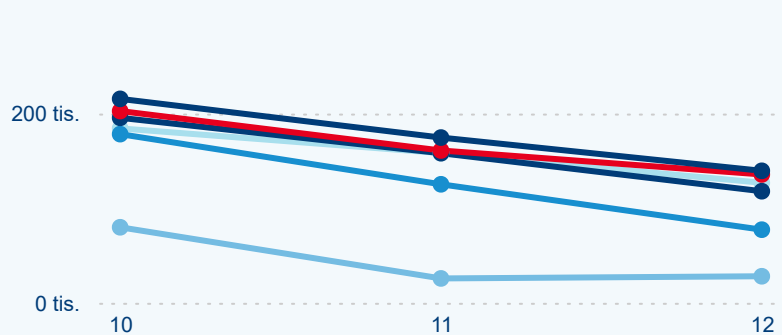

Průměrná doba pobytu (dny)

Domácí a příjezdový CR

Legenda ● DCR ● PCR

Legenda ● DCR ● PCR

Legenda ● DCR ● PCR

Sezonální srovnání

Legenda ● 2019 ● 2020 ● 2021 ● 2022 ● 2023

Legenda ● 2019 ● 2020 ● 2021 ● 2022 ● 2023 ● 2024

Legenda ● 2019 ● 2020 ● 2021 ● 2022 ● 2023 ● 2024

Poměr DCR a PCR

Legenda ● Domácí cestovní ruch ● Příjezdový cestovní ruch

Legenda ● Domácí cestovní ruch ● Příjezdový cestovní ruch

Legenda ● Domácí cestovní ruch ● Příjezdový cestovní ruch