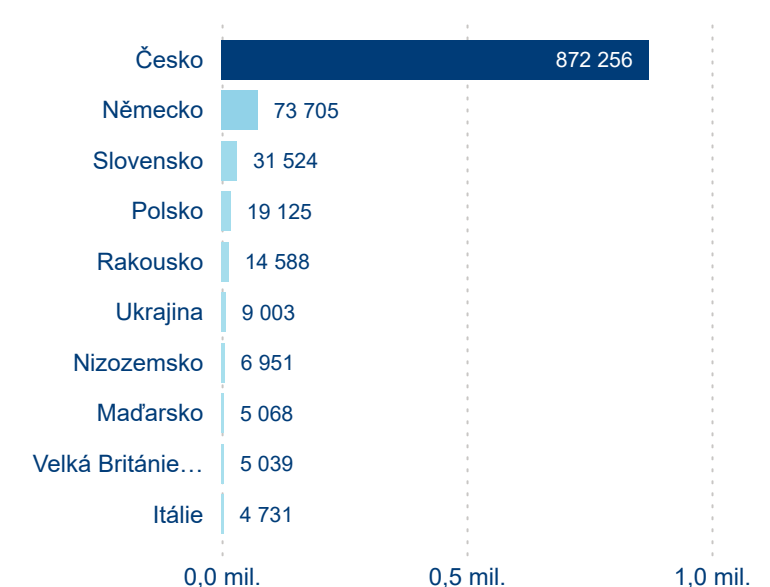

Legenda ● 2019 ● 2020 ● 2021 ● 2022 ● 2023 ● 2024

Legenda ● 2019 ● 2020 ● 2021 ● 2022 ● 2023 ● 2024

Poměr DCR a PCR

Legenda ● Domácí cestovní ruch ● Příjezdový cestovní ruch

Legenda ● Domácí cestovní ruch ● Příjezdový cestovní ruch

Legenda ● Domácí cestovní ruch ● Příjezdový cestovní ruch

Top 10 zdrojových zemí

Průměrná doba pobytu top 10 zdrojových zemí.

Hromadná ubytovací zařízení dle krajů

262 846

Počet příjezdů v HUZ

5,17 %

Meziroční změna počtu příjezdů 2024/2023