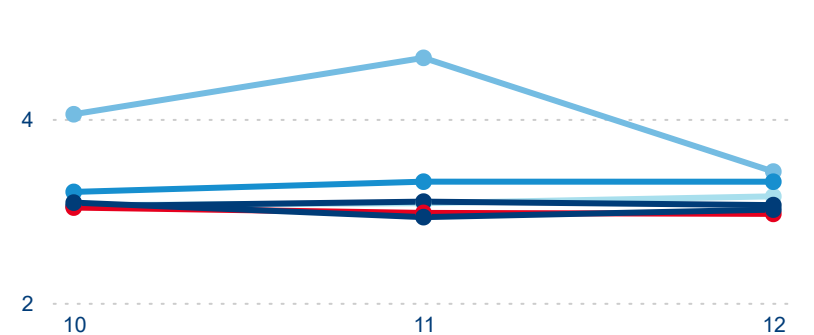

Průměrná doba pobytu (dny)

Domácí a příjezdový CR

Legenda ● DCR ● PCR

Legenda ● DCR ● PCR

Legenda ● DCR ● PCR

Sezonální srovnání

Legenda ● 2019 ● 2020 ● 2021 ● 2022 ● 2023

Legenda ● 2019 ● 2020 ● 2021 ● 2022 ● 2023 ● 2024

Legenda ● 2019 ● 2020 ● 2021 ● 2022 ● 2023 ● 2024

Poměr DCR a PCR

Legenda ● Domácí cestovní ruch ● Příjezdový cestovní ruch

Legenda ● Domácí cestovní ruch ● Příjezdový cestovní ruch

Legenda ● Domácí cestovní ruch ● Příjezdový cestovní ruch