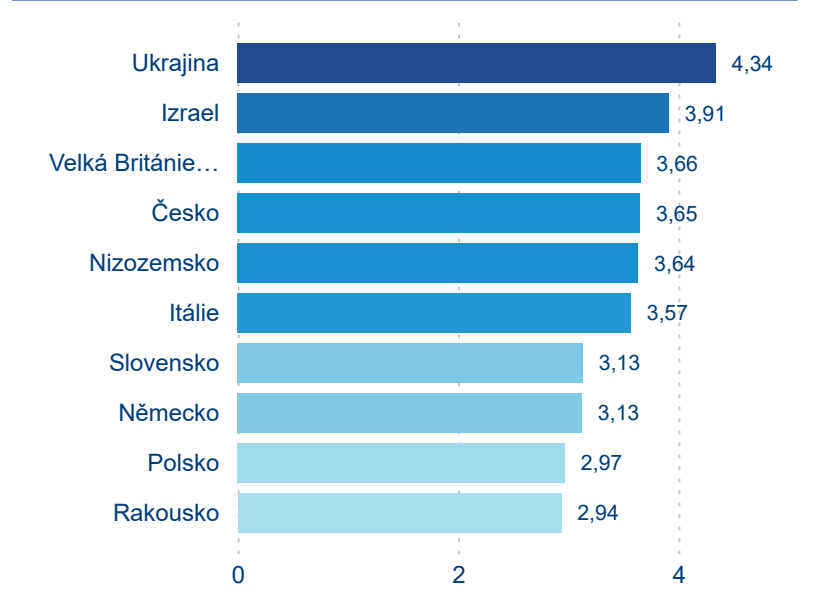

Průměrná doba pobytu top 10 zdrojových zemí.

Hromadná ubytovací zařízení dle krajů

528 544

Počet příjezdů v HUZ

0,99 %

Meziroční změna počtu příjezdů 2024/2023

1 372 796

Počet nocí strávených v HUZ

1,24 %

Meziroční změna v počtu přenocování 2024/2023

3,60

Průměrná doba pobytu (dny)

Počet příjezdů

Počet přenocování

Průměrná doba pobytu (dny)

Domácí a příjezdový CR

Sezonální srovnání

Poměr DCR a PCR

Top 10 zdrojových zemí

Průměrná doba pobytu top 10 zdrojových zemí.

Hromadná ubytovací zařízení dle krajů

1 100 075

Počet příjezdů v HUZ

2,79 %