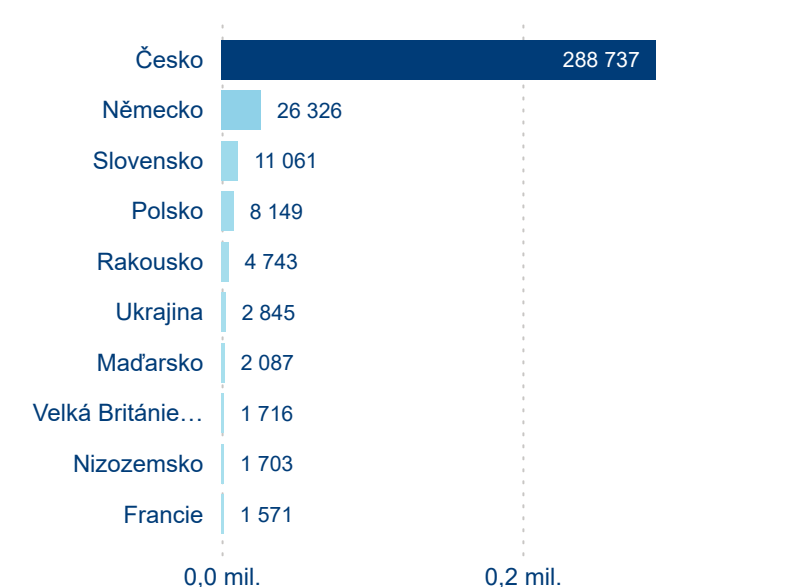

Průměrná doba pobytu (dny)

Domácí a příjezdový CR

Sezonální srovnání

Poměr DCR a PCR

Top 10 zdrojových zemí

Průměrná doba pobytu top 10 zdrojových zemí.

Hromadná ubytovací zařízení dle krajů

571 531