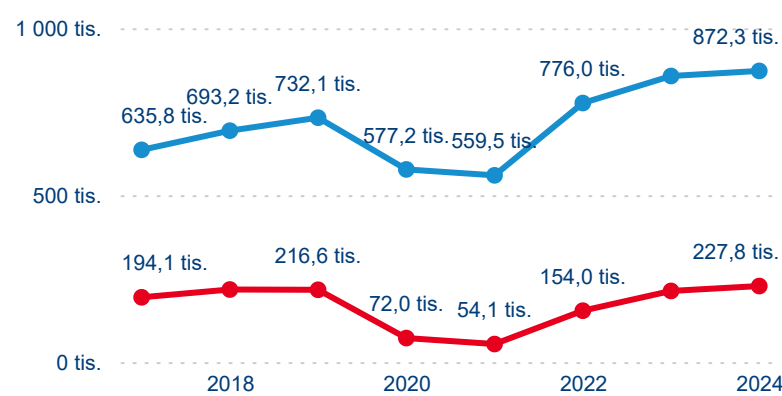

Sezonální srovnání

Poměr DCR a PCR

Top 10 zdrojových zemí

Průměrná doba pobytu top 10 zdrojových zemí.

Hromadná ubytovací zařízení dle krajů

1 100 075

Počet příjezdů v HUZ

2,79 %

Meziroční změna počtu příjezdů 2024/2023

2 578 238

Počet nocí strávených v HUZ

1,47 %

Meziroční změna v počtu přenocování 2024/2023

3,34

Průměrná doba pobytu (dny)

Počet příjezdů

Počet přenocování

Průměrná doba pobytu (dny)

Domácí a příjezdový CR

Legenda ● DCR ● PCR

Legenda ● DCR ● PCR

Legenda ● DCR ● PCR

Sezonální srovnání

Legenda ● 2019 ● 2020 ● 2021 ● 2022 ● 2023 ● 2024

Legenda ● 2019 ● 2020 ● 2021 ● 2022 ● 2023 ● 2024

Legenda ● 2019 ● 2020 ● 2021 ● 2022 ● 2023 ● 2024

Poměr DCR a PCR

Legenda ● Domácí cestovní ruch ● Příjezdový cestovní ruch

Legenda ● Domácí cestovní ruch ● Příjezdový cestovní ruch