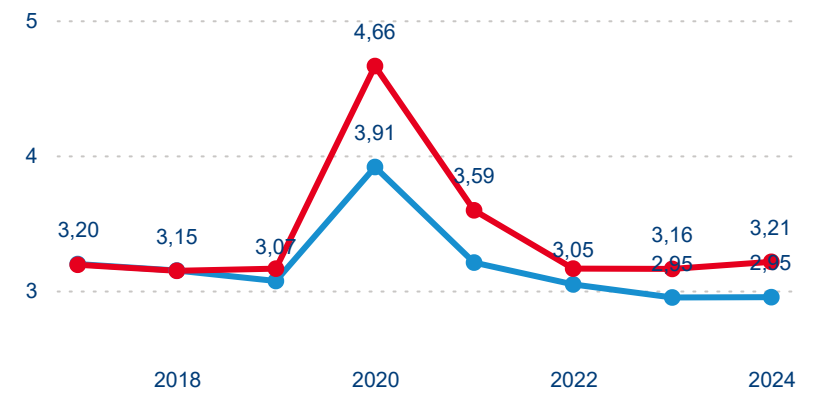

Legenda ● Domácí cestovní ruch ● Příjezdový cestovní ruch

Top 10 zdrojových zemí

Průměrná doba pobytu top 10 zdrojových zemí.

Hromadná ubytovací zařízení dle krajů

262 846

Počet příjezdů v HUZ

5,17 %

Meziroční změna počtu příjezdů 2024/2023

529 724

Počet nocí strávených v HUZ

6,08 %

Meziroční změna v počtu přenocování 2024/2023

3,02

Průměrná doba pobytu (dny)

Počet příjezdů

Počet přenocování

Průměrná doba pobytu (dny)

Domácí a příjezdový CR

Legenda ● DCR ● PCR

Legenda ● DCR ● PCR

Legenda ● DCR ● PCR

Sezonální srovnání

Legenda ● 2019 ● 2020 ● 2021 ● 2022 ● 2023

Legenda ● 2019 ● 2020 ● 2021 ● 2022 ● 2023 ● 2024

Legenda ● 2019 ● 2020 ● 2021 ● 2022 ● 2023 ● 2024

Poměr DCR a PCR

Legenda ● Domácí cestovní ruch ● Příjezdový cestovní ruch

Legenda ● Domácí cestovní ruch ● Příjezdový cestovní ruch

Legenda ● Domácí cestovní ruch ● Příjezdový cestovní ruch