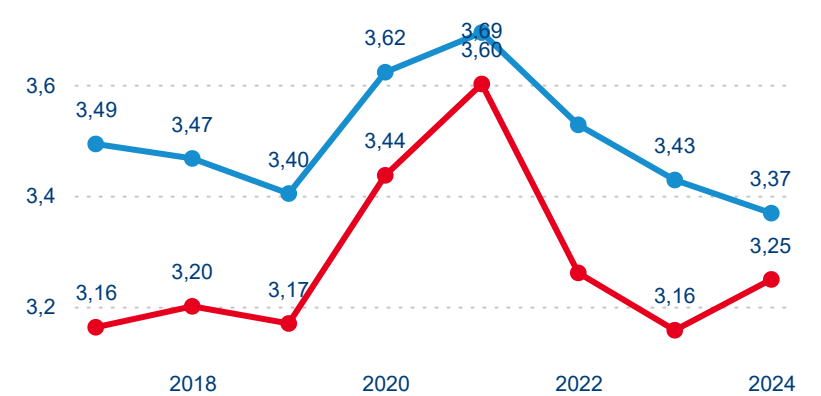

Sezonální srovnání

Poměr DCR a PCR

Top 10 zdrojových zemí

Průměrná doba pobytu top 10 zdrojových zemí.

Hromadná ubytovací zařízení dle krajů

1 100 075

Počet příjezdů v HUZ

2,79 %

Meziroční změna počtu příjezdů 2024/2023

2 578 238

Počet nocí strávených v HUZ

1,47 %

Meziroční změna v počtu přenocování 2024/2023

3,34

Průměrná doba pobytu (dny)

Počet příjezdů

Počet přenocování

Průměrná doba pobytu (dny)

Domácí a příjezdový CR

Legenda ● DCR ● PCR

Legenda ● DCR ● PCR

Legenda ● DCR ● PCR

Sezonální srovnání

Legenda ● 2019 ● 2020 ● 2021 ● 2022 ● 2023 ● 2024

Legenda ● 2019 ● 2020 ● 2021 ● 2022 ● 2023 ● 2024

Legenda ● 2019 ● 2020 ● 2021 ● 2022 ● 2023 ● 2024

Poměr DCR a PCR

Legenda ● Domácí cestovní ruch ● Příjezdový cestovní ruch

Legenda ● Domácí cestovní ruch ● Příjezdový cestovní ruch