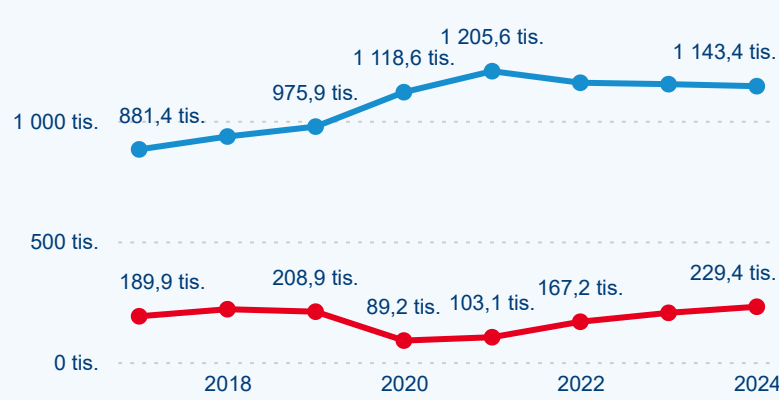

Průměrná doba pobytu (dny)

Počet příjezdů

Počet přenocování

Průměrná doba pobytu (dny)

Domácí a příjezdový CR

Sezonální srovnání

Poměr DCR a PCR

Top 10 zdrojových zemí

Průměrná doba pobytu top 10 zdrojových zemí.

Hromadná ubytovací zařízení dle krajů

528 544

Počet příjezdů v HUZ

0,99 %

Meziroční změna počtu příjezdů 2024/2023

1 372 796

Počet nocí strávených v HUZ

1,24 %

Meziroční změna v počtu přenocování 2024/2023

3,60

Průměrná doba pobytu (dny)

Počet příjezdů

Počet přenocování

Průměrná doba pobytu (dny)

Domácí a příjezdový CR

Sezonální srovnání

Poměr DCR a PCR

Top 10 zdrojových zemí

Průměrná doba pobytu top 10 zdrojových zemí.

Hromadná ubytovací zařízení dle krajů

1 100 075

Počet příjezdů v HUZ

2,79 %