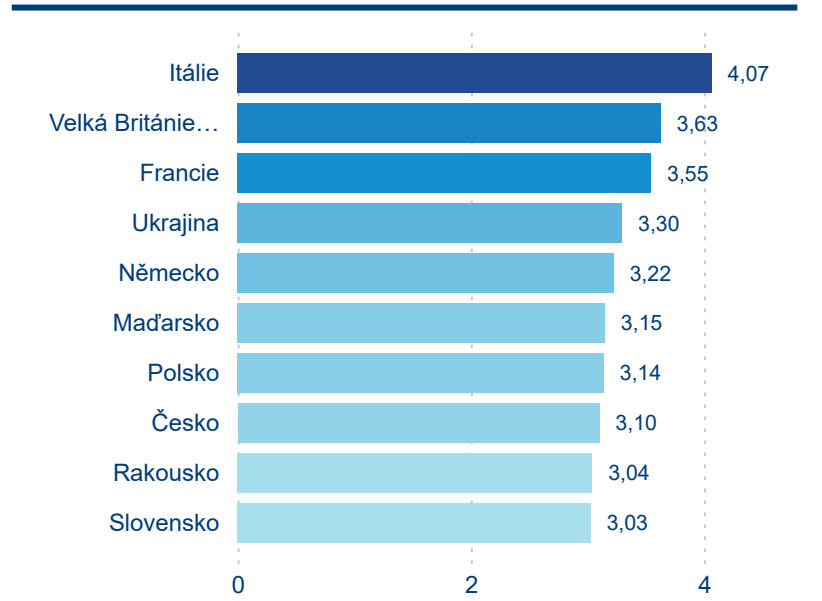

Meziroční změna v počtu přenocování 2024/2023

3,15

Průměrná doba pobytu (dny)

Počet příjezdů

Počet přenocování

Průměrná doba pobytu (dny)

Domácí a příjezdový CR

Sezonální srovnání

Poměr DCR a PCR

Top 10 zdrojových zemí

Průměrná doba pobytu top 10 zdrojových zemí.

Hromadná ubytovací zařízení dle krajů

369 683

Počet příjezdů v HUZ

2,32 %

Meziroční změna počtu příjezdů 2024/2023