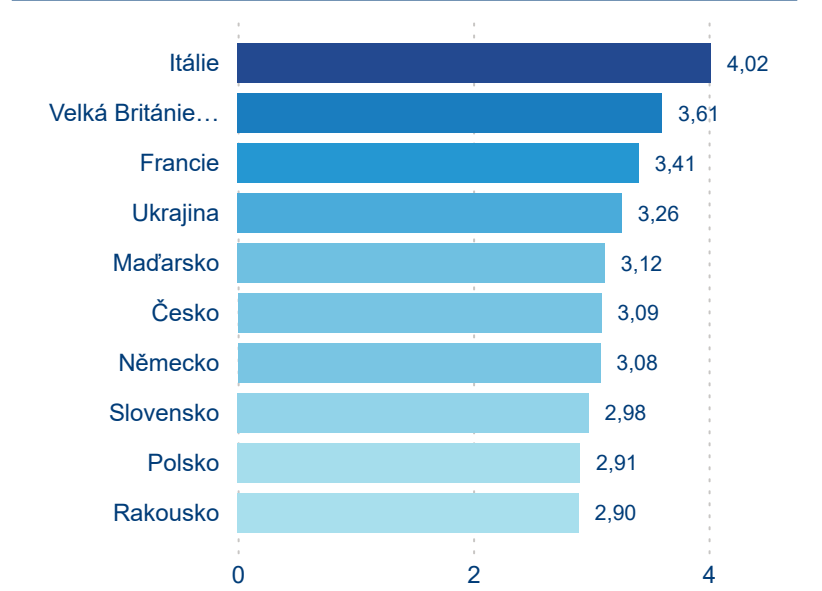

Průměrná doba pobytu (dny)

Domácí a příjezdový CR

Sezonální srovnání

Poměr DCR a PCR

Top 10 zdrojových zemí

Průměrná doba pobytu top 10 zdrojových zemí.

Hromadná ubytovací zařízení dle krajů

571 531

Průměrná doba pobytu (dny)

Počet příjezdů

Počet přenocování

Průměrná doba pobytu (dny)

Domácí a příjezdový CR

Sezonální srovnání

Poměr DCR a PCR

Top 10 zdrojových zemí

Průměrná doba pobytu top 10 zdrojových zemí.

Hromadná ubytovací zařízení dle krajů

528 544

Počet příjezdů v HUZ

0,99 %

Meziroční změna počtu příjezdů 2024/2023

1 372 796

Počet nocí strávených v HUZ