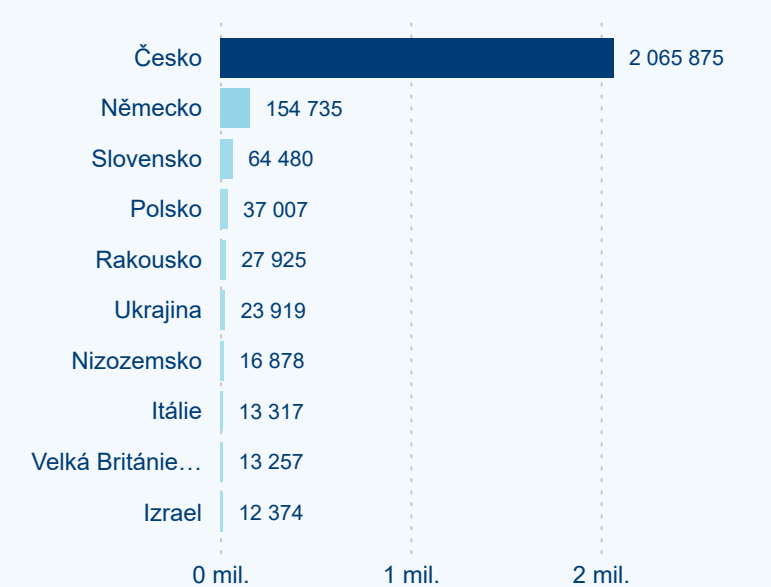

Legenda ● 2019 ● 2020 ● 2021 ● 2022 ● 2023 ● 2024

Legenda ● 2019 ● 2020 ● 2021 ● 2022 ● 2023 ● 2024

Poměr DCR a PCR

Legenda ● Domácí cestovní ruch ● Příjezdový cestovní ruch

Legenda ● Domácí cestovní ruch ● Příjezdový cestovní ruch

Legenda ● Domácí cestovní ruch ● Příjezdový cestovní ruch

Top 10 zdrojových zemí

Průměrná doba pobytu top 10 zdrojových zemí.

Hromadná ubytovací zařízení dle krajů

262 846

Počet příjezdů v HUZ

5,17 %

Meziroční změna počtu příjezdů 2024/2023