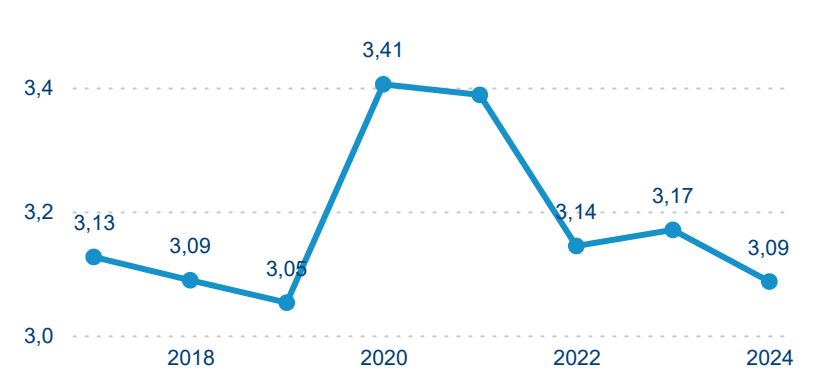

Meziroční změna v počtu přenocování 2024/2023

3,15

Průměrná doba pobytu (dny)

Počet příjezdů

Počet přenocování

Průměrná doba pobytu (dny)

Domácí a příjezdový CR

Sezonální srovnání

Poměr DCR a PCR

Top 10 zdrojových zemí

Průměrná doba pobytu top 10 zdrojových zemí.

Hromadná ubytovací zařízení dle krajů

369 683

Počet příjezdů v HUZ

2,32 %

Meziroční změna počtu příjezdů 2024/2023

771 477

Počet nocí strávených v HUZ

-1,61 %

Meziroční změna v počtu přenocování 2024/2023

3,09

Průměrná doba pobytu (dny)

Počet příjezdů

Počet přenocování

Průměrná doba pobytu (dny)

Domácí a příjezdový CR

Sezonální srovnání

Poměr DCR a PCR

Top 10 zdrojových zemí

Průměrná doba pobytu top 10 zdrojových zemí.

Hromadná ubytovací zařízení dle krajů

571 531