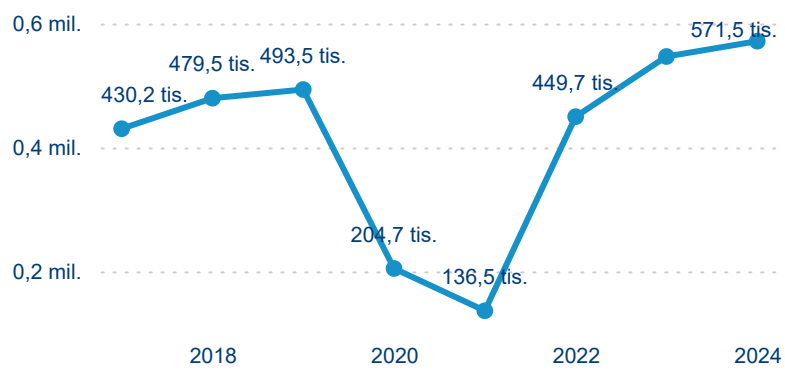

Průměrná doba pobytu (dny)

Domácí a příjezdový CR

Sezonální srovnání

Poměr DCR a PCR

Top 10 zdrojových zemí

Průměrná doba pobytu top 10 zdrojových zemí.

Hromadná ubytovací zařízení dle krajů

571 531

Počet příjezdů v HUZ

4,52 %

Meziroční změna počtu příjezdů 2024/2023

1 205 442

Počet nocí strávených v HUZ

1,73 %

Meziroční změna v počtu přenocování 2024/2023

3,11

Průměrná doba pobytu (dny)

Počet příjezdů

Počet přenocování

Průměrná doba pobytu (dny)

Domácí a příjezdový CR

Sezonální srovnání

Poměr DCR a PCR

Top 10 zdrojových zemí