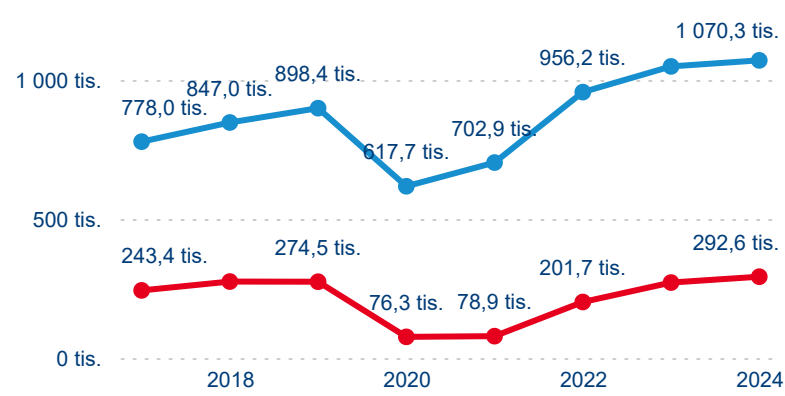

Domácí a příjezdový CR

Legenda ● DCR ● PCR

Legenda ● DCR ● PCR

Legenda ● DCR ● PCR