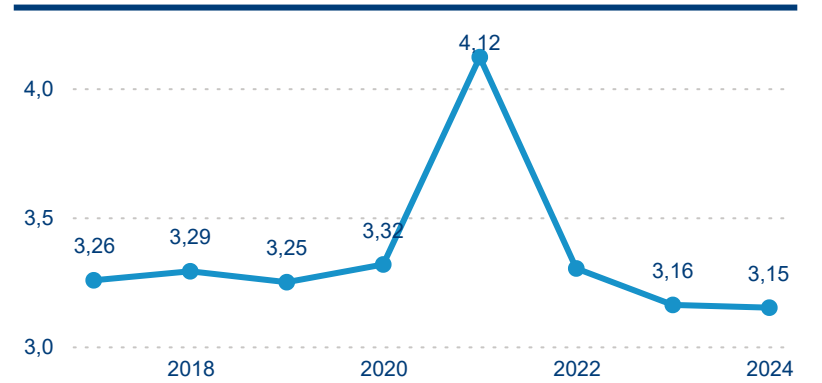

Meziroční změna v počtu přenocování 2024/2023

3,15

Průměrná doba pobytu (dny)

Počet příjezdů

Počet přenocování

Průměrná doba pobytu (dny)

Domácí a příjezdový CR

Sezonální srovnání

Poměr DCR a PCR

Top 10 zdrojových zemí

Průměrná doba pobytu top 10 zdrojových zemí.

Hromadná ubytovací zařízení dle krajů

369 683

Počet příjezdů v HUZ

2,32 %

Meziroční změna počtu příjezdů 2024/2023