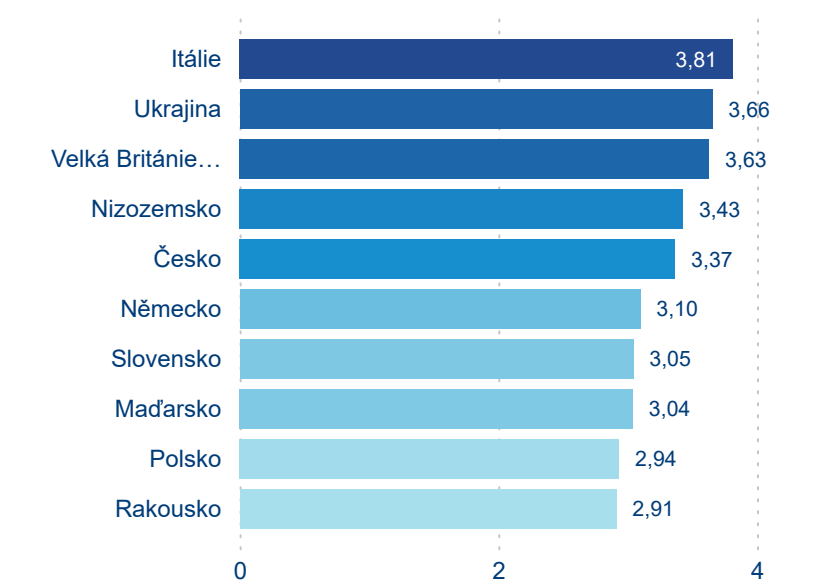

Počet přenocování

Průměrná doba pobytu (dny)

Domácí a příjezdový CR

Legenda ● DCR ● PCR

Legenda ● DCR ● PCR

Legenda ● DCR ● PCR

Sezonální srovnání

Legenda ● 2019 ● 2020 ● 2021 ● 2022 ● 2023 ● 2024

Legenda ● 2019 ● 2020 ● 2021 ● 2022 ● 2023 ● 2024

Legenda ● 2019 ● 2020 ● 2021 ● 2022 ● 2023 ● 2024

Poměr DCR a PCR

Legenda ● Domácí cestovní ruch ● Příjezdový cestovní ruch

Legenda ● Domácí cestovní ruch ● Příjezdový cestovní ruch

Legenda ● Domácí cestovní ruch ● Příjezdový cestovní ruch

Top 10 zdrojových zemí

Průměrná doba pobytu top 10 zdrojových zemí.

Hromadná ubytovací zařízení dle krajů

262 846

Počet příjezdů v HUZ

5,17 %

Meziroční změna počtu příjezdů 2024/2023