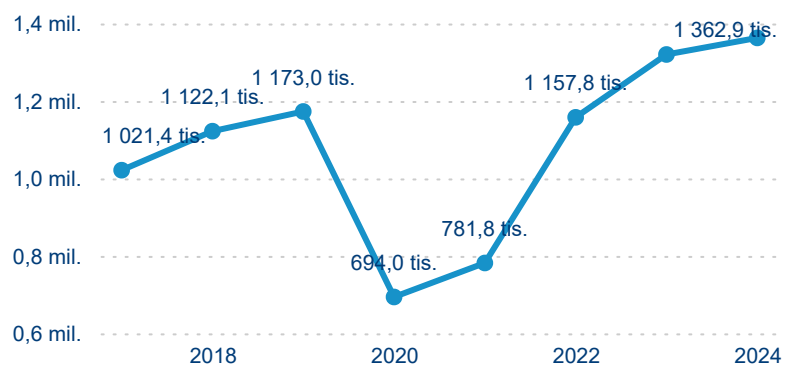

Domácí a příjezdový CR

Sezonální srovnání

Poměr DCR a PCR

Top 10 zdrojových zemí

Průměrná doba pobytu top 10 zdrojových zemí.

## Hromadná ubytovací zařízení dle krajů

1 362 921

Počet příjezdů v HUZ

3,24 %

Meziroční změna počtu příjezdů 2024/2023

3 107 962

Počet nocí strávených v HUZ

2,23 %

Meziroční změna v počtu přenocování 2024/2023

3,28

Průměrná doba pobytu (dny)

### Počet příjezdů