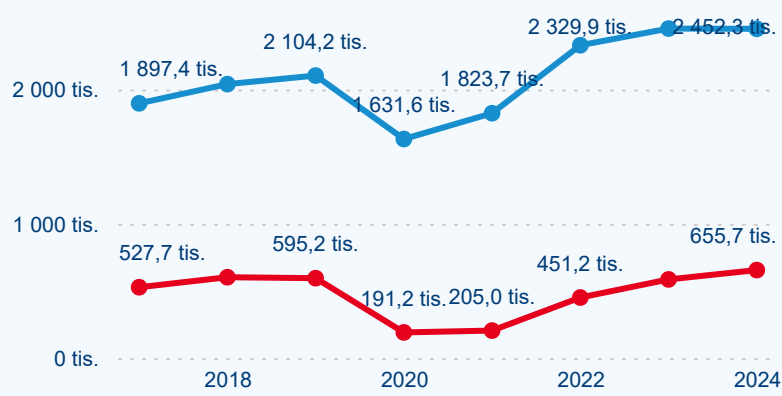

Domácí a příjezdový CR

Legenda ● DCR ● PCR

Legenda ● DCR ● PCR

Legenda ● DCR ● PCR