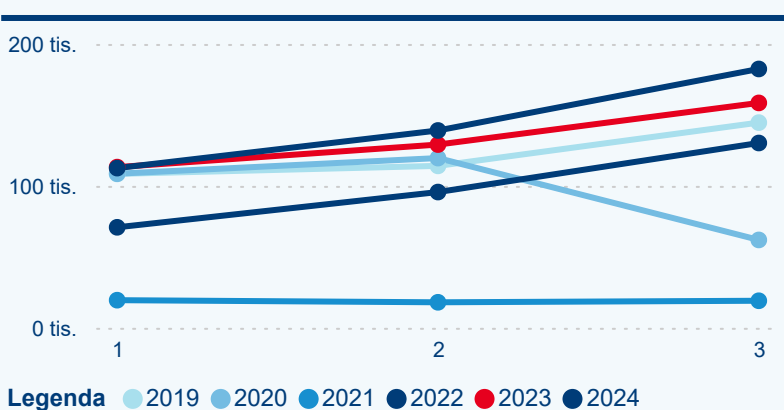

Meziroční změna v počtu přenocování 2024/2023

3,15

Průměrná doba pobytu (dny)

Počet příjezdů

Počet přenocování

Průměrná doba pobytu (dny)

Domácí a příjezdový CR

Sezonální srovnání

Poměr DCR a PCR

Top 10 zdrojových zemí

Průměrná doba pobytu top 10 zdrojových zemí.

Hromadná ubytovací zařízení dle krajů

369 683

Počet příjezdů v HUZ

2,32 %

Meziroční změna počtu příjezdů 2024/2023