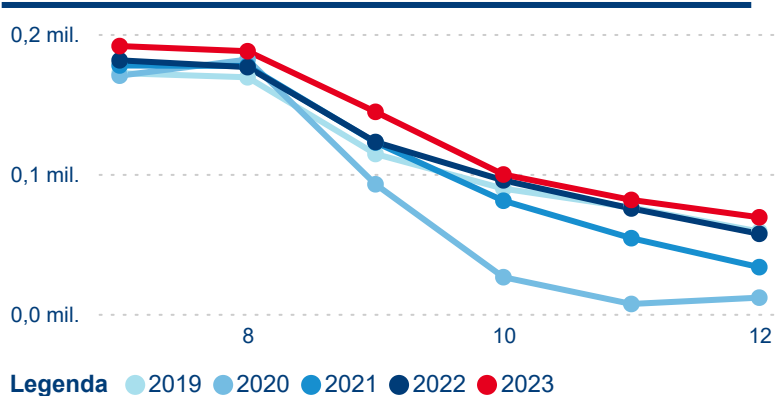

Legenda ● 2019 ● 2020 ● 2021 ● 2022 ● 2023 ● 2024

Poměr DCR a PCR

Legenda ● Domácí cestovní ruch ● Příjezdový cestovní ruch

Legenda ● Domácí cestovní ruch ● Příjezdový cestovní ruch

Legenda ● Domácí cestovní ruch ● Příjezdový cestovní ruch

Top 10 zdrojových zemí

Průměrná doba pobytu top 10 zdrojových zemí.

Hromadná ubytovací zařízení dle krajů

791 390

Počet příjezdů v HUZ

2,34 %

Meziroční změna počtu příjezdů 2024/2023

1 902 520

Počet nocí strávených v HUZ

2,54 %

Meziroční změna v počtu přenocování 2024/2023

3,40

Průměrná doba pobytu (dny)

Počet příjezdů

Počet přenocování

Průměrná doba pobytu (dny)

Domácí a příjezdový CR

Sezonální srovnání

Poměr DCR a PCR

Top 10 zdrojových zemí

Průměrná doba pobytu top 10 zdrojových zemí.