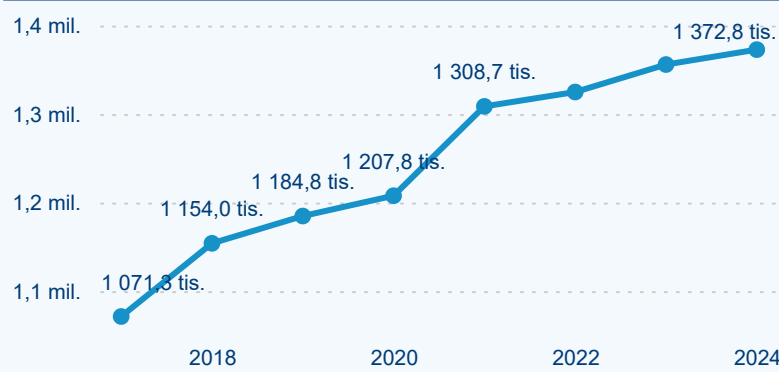

Průměrná doba pobytu top 10 zdrojových zemí.

Hromadná ubytovací zařízení dle krajů

528 544

Počet příjezdů v HUZ

0,99 %

Meziroční změna počtu příjezdů 2024/2023

1 372 796

Počet nocí strávených v HUZ

1,24 %

Meziroční změna v počtu přenocování 2024/2023

3,60

Průměrná doba pobytu (dny)

Počet příjezdů

Počet přenocování

Průměrná doba pobytu (dny)

Domácí a příjezdový CR

Sezonální srovnání

Poměr DCR a PCR

Top 10 zdrojových zemí

Průměrná doba pobytu top 10 zdrojových zemí.

Hromadná ubytovací zařízení dle krajů

1 100 075

Počet příjezdů v HUZ

2,79 %