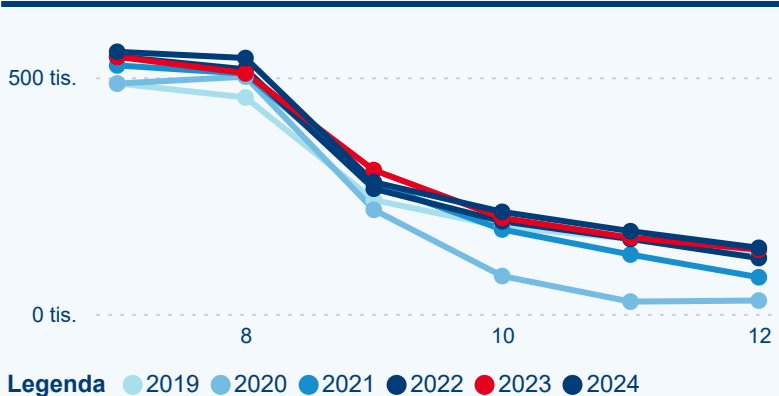

Legenda ● 2019 ● 2020 ● 2021 ● 2022 ● 2023 ● 2024

Poměr DCR a PCR

Legenda ● Domácí cestovní ruch ● Příjezdový cestovní ruch

Legenda ● Domácí cestovní ruch ● Příjezdový cestovní ruch

Legenda ● Domácí cestovní ruch ● Příjezdový cestovní ruch

Top 10 zdrojových zemí

Průměrná doba pobytu top 10 zdrojových zemí.

Hromadná ubytovací zařízení dle krajů

791 390

Počet příjezdů v HUZ

2,34 %

Meziroční změna počtu příjezdů 2024/2023

1 902 520

Počet nocí strávených v HUZ

2,54 %

Meziroční změna v počtu přenocování 2024/2023

3,40

Průměrná doba pobytu (dny)

Počet příjezdů

Počet přenocování

Průměrná doba pobytu (dny)

Domácí a příjezdový CR

Sezonální srovnání

Poměr DCR a PCR

Top 10 zdrojových zemí

Průměrná doba pobytu top 10 zdrojových zemí.