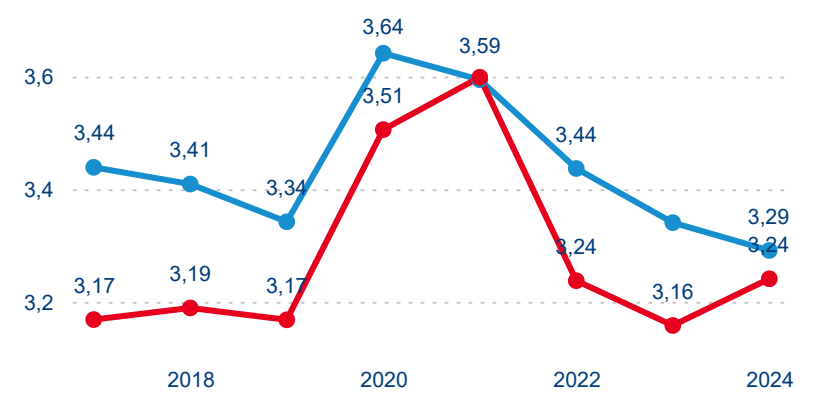

Domácí a příjezdový CR

Legenda ● DCR ● PCR

Legenda ● DCR ● PCR

Legenda ● DCR ● PCR