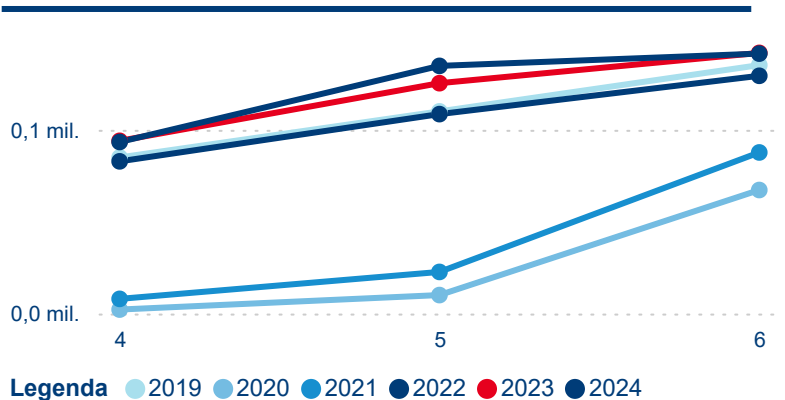

Poměr DCR a PCR

Top 10 zdrojových zemí

Průměrná doba pobytu top 10 zdrojových zemí.

Hromadná ubytovací zařízení dle krajů

369 683

Počet příjezdů v HUZ

2,32 %

Meziroční změna počtu příjezdů 2024/2023

771 477

Počet nocí strávených v HUZ

-1,61 %

Meziroční změna v počtu přenocování 2024/2023

3,09

Průměrná doba pobytu (dny)

Počet příjezdů

Počet přenocování

Průměrná doba pobytu (dny)

Domácí a příjezdový CR

Sezonální srovnání

Poměr DCR a PCR

Top 10 zdrojových zemí

Průměrná doba pobytu top 10 zdrojových zemí.

Hromadná ubytovací zařízení dle krajů

571 531