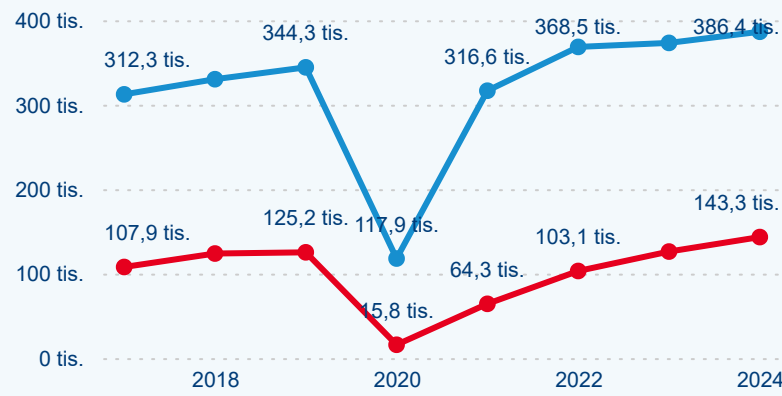

Legenda ● Domácí cestovní ruch ● Příjezdový cestovní ruch

Top 10 zdrojových zemí

Průměrná doba pobytu top 10 zdrojových zemí.

Hromadná ubytovací zařízení dle krajů

262 846

Počet příjezdů v HUZ

5,17 %

Meziroční změna počtu příjezdů 2024/2023

529 724

Počet nocí strávených v HUZ

6,08 %

Meziroční změna v počtu přenocování 2024/2023

3,02

Průměrná doba pobytu (dny)

Počet příjezdů

Počet přenocování

Průměrná doba pobytu (dny)

Domácí a příjezdový CR

Legenda ● DCR ● PCR

Legenda ● DCR ● PCR

Legenda ● DCR ● PCR

Sezonální srovnání

Legenda ● 2019 ● 2020 ● 2021 ● 2022 ● 2023

Legenda ● 2019 ● 2020 ● 2021 ● 2022 ● 2023 ● 2024

Legenda ● 2019 ● 2020 ● 2021 ● 2022 ● 2023 ● 2024

Poměr DCR a PCR

Legenda ● Domácí cestovní ruch ● Příjezdový cestovní ruch

Legenda ● Domácí cestovní ruch ● Příjezdový cestovní ruch

Legenda ● Domácí cestovní ruch ● Příjezdový cestovní ruch