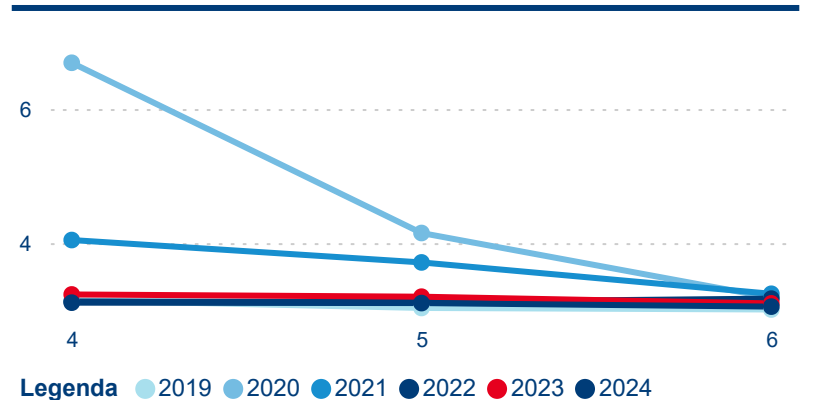

Meziroční změna v počtu přenocování 2024/2023

3,15

Průměrná doba pobytu (dny)

Počet příjezdů

Počet přenocování

Průměrná doba pobytu (dny)

Domácí a příjezdový CR

Sezonální srovnání

Poměr DCR a PCR

Top 10 zdrojových zemí

Průměrná doba pobytu top 10 zdrojových zemí.

Hromadná ubytovací zařízení dle krajů

369 683

Počet příjezdů v HUZ

2,32 %

Meziroční změna počtu příjezdů 2024/2023

771 477

Počet nocí strávených v HUZ

-1,61 %

Meziroční změna v počtu přenocování 2024/2023

3,09

Průměrná doba pobytu (dny)

Počet příjezdů

Počet přenocování

Průměrná doba pobytu (dny)

Domácí a příjezdový CR

Sezonální srovnání

Poměr DCR a PCR

Top 10 zdrojových zemí

Průměrná doba pobytu top 10 zdrojových zemí.

Hromadná ubytovací zařízení dle krajů

571 531