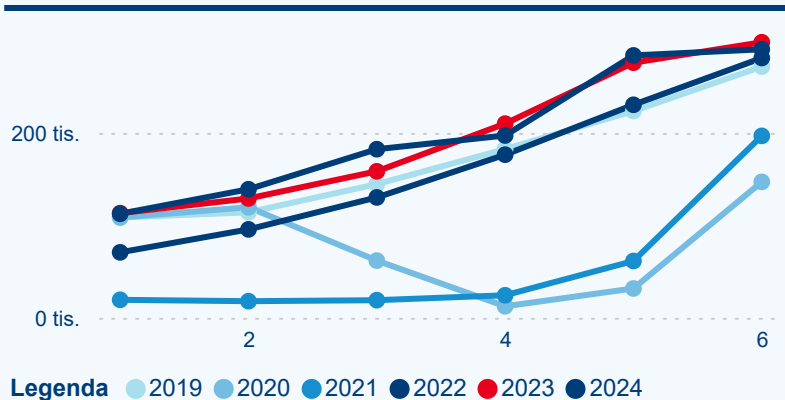

Průměrná doba pobytu (dny)

Počet příjezdů

Počet přenocování

Průměrná doba pobytu (dny)

Domácí a příjezdový CR

Sezonální srovnání

Poměr DCR a PCR

Top 10 zdrojových zemí