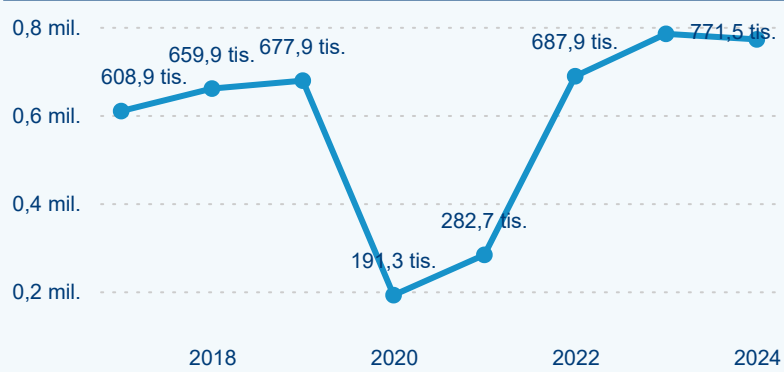

Meziroční změna v počtu přenocování 2024/2023

3,15

Průměrná doba pobytu (dny)

Počet příjezdů

Počet přenocování

Průměrná doba pobytu (dny)

Domácí a příjezdový CR

Sezonální srovnání

Poměr DCR a PCR

Top 10 zdrojových zemí

Průměrná doba pobytu top 10 zdrojových zemí.

Hromadná ubytovací zařízení dle krajů

369 683

Počet příjezdů v HUZ

2,32 %

Meziroční změna počtu příjezdů 2024/2023

771 477

Počet nocí strávených v HUZ

-1,61 %

Meziroční změna v počtu přenocování 2024/2023

3,09

Průměrná doba pobytu (dny)

Počet příjezdů

Počet přenocování

Průměrná doba pobytu (dny)

Domácí a příjezdový CR

Sezonální srovnání

Poměr DCR a PCR

Top 10 zdrojových zemí

Průměrná doba pobytu top 10 zdrojových zemí.

Hromadná ubytovací zařízení dle krajů

571 531