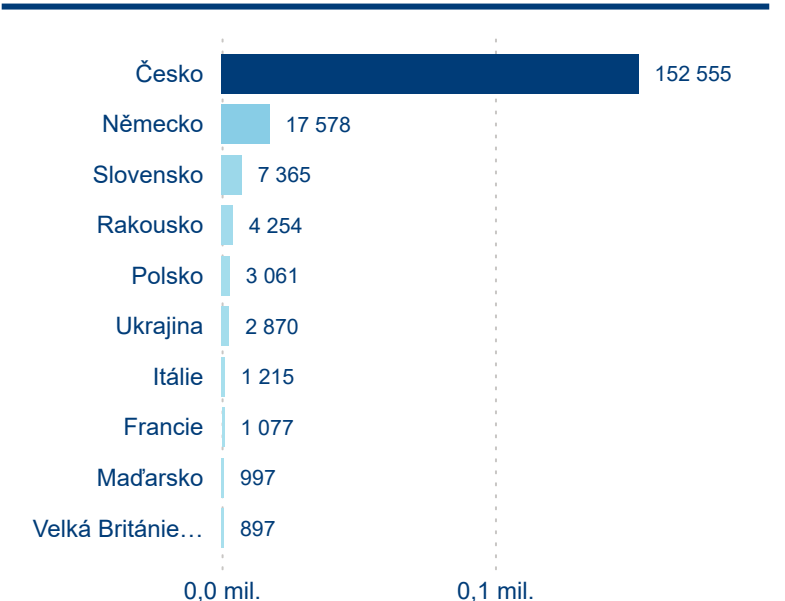

Meziroční změna v počtu přenocování 2024/2023

3,15

Průměrná doba pobytu (dny)

Počet příjezdů

Počet přenocování

Průměrná doba pobytu (dny)

Domácí a příjezdový CR

Sezonální srovnání

Poměr DCR a PCR

Top 10 zdrojových zemí

Průměrná doba pobytu top 10 zdrojových zemí.

Hromadná ubytovací zařízení dle krajů

369 683

Počet příjezdů v HUZ

2,32 %

Meziroční změna počtu příjezdů 2024/2023