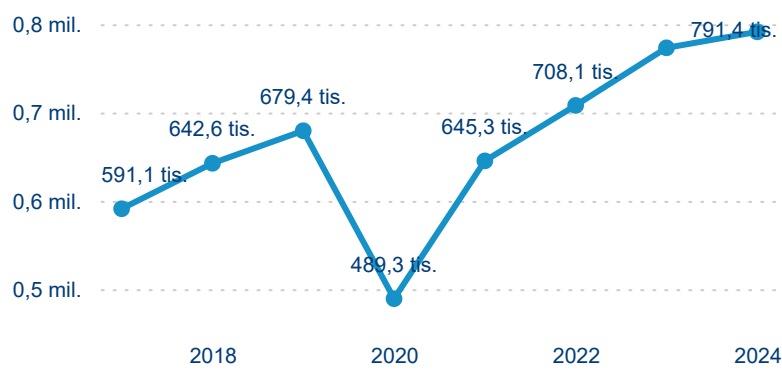

Legenda ● 2019 ● 2020 ● 2021 ● 2022 ● 2023 ● 2024

Poměr DCR a PCR

Legenda ● Domácí cestovní ruch ● Příjezdový cestovní ruch

Legenda ● Domácí cestovní ruch ● Příjezdový cestovní ruch

Legenda ● Domácí cestovní ruch ● Příjezdový cestovní ruch

Top 10 zdrojových zemí

Průměrná doba pobytu top 10 zdrojových zemí.

Hromadná ubytovací zařízení dle krajů

791 390

Počet příjezdů v HUZ

2,34 %

Meziroční změna počtu příjezdů 2024/2023

1 902 520

Počet nocí strávených v HUZ

2,54 %

Meziroční změna v počtu přenocování 2024/2023

3,40

Průměrná doba pobytu (dny)

Počet příjezdů

Počet přenocování

Průměrná doba pobytu (dny)

Domácí a příjezdový CR

Sezonální srovnání

Poměr DCR a PCR

Top 10 zdrojových zemí

Průměrná doba pobytu top 10 zdrojových zemí.