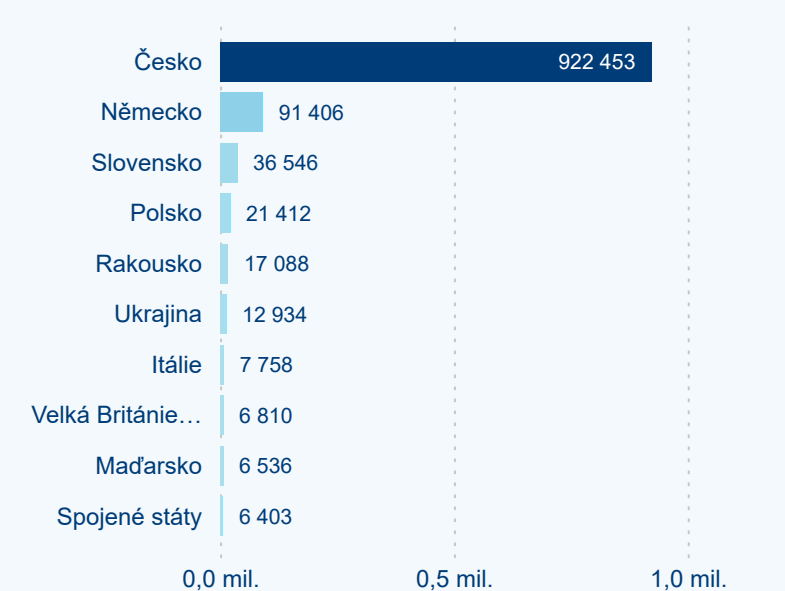

Průměrná doba pobytu (dny)

Domácí a příjezdový CR

Sezonální srovnání

Poměr DCR a PCR

Top 10 zdrojových zemí

Průměrná doba pobytu top 10 zdrojových zemí.

Hromadná ubytovací zařízení dle krajů

571 531

Průměrná doba pobytu (dny)

Počet příjezdů

Počet přenocování

Průměrná doba pobytu (dny)

Domácí a příjezdový CR

Sezonální srovnání

Poměr DCR a PCR

Top 10 zdrojových zemí

Průměrná doba pobytu top 10 zdrojových zemí.

Hromadná ubytovací zařízení dle krajů

528 544

Počet příjezdů v HUZ

0,99 %

Meziroční změna počtu příjezdů 2024/2023

1 372 796

Počet nocí strávených v HUZ