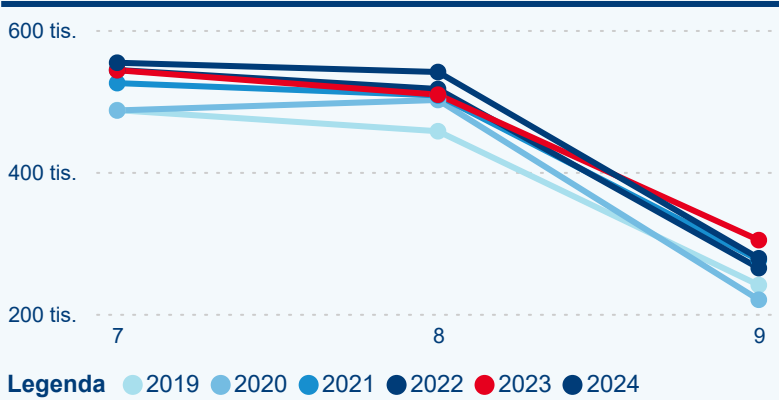

Průměrná doba pobytu (dny)

Počet příjezdů

Počet přenocování

Průměrná doba pobytu (dny)

Domácí a příjezdový CR

Sezonální srovnání

Poměr DCR a PCR

Top 10 zdrojových zemí

Průměrná doba pobytu top 10 zdrojových zemí.

Hromadná ubytovací zařízení dle krajů

528 544

Počet příjezdů v HUZ

0,99 %

Meziroční změna počtu příjezdů 2024/2023

1 372 796

Počet nocí strávených v HUZ

1,24 %

Meziroční změna v počtu přenocování 2024/2023

3,60

Průměrná doba pobytu (dny)

Počet příjezdů

Počet přenocování

Průměrná doba pobytu (dny)

Domácí a příjezdový CR

Sezonální srovnání

Poměr DCR a PCR

Top 10 zdrojových zemí

Průměrná doba pobytu top 10 zdrojových zemí.

Hromadná ubytovací zařízení dle krajů

1 100 075

Počet příjezdů v HUZ

2,79 %