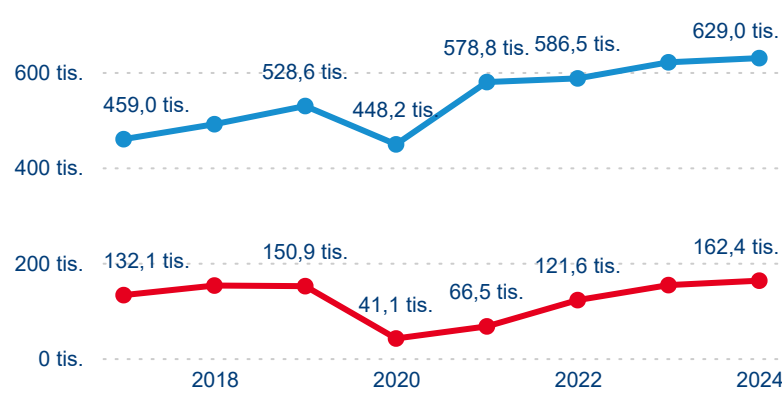

Legenda ● 2019 ● 2020 ● 2021 ● 2022 ● 2023 ● 2024

Poměr DCR a PCR

Legenda ● Domácí cestovní ruch ● Příjezdový cestovní ruch

Legenda ● Domácí cestovní ruch ● Příjezdový cestovní ruch

Legenda ● Domácí cestovní ruch ● Příjezdový cestovní ruch

Top 10 zdrojových zemí

Průměrná doba pobytu top 10 zdrojových zemí.

Hromadná ubytovací zařízení dle krajů

791 390

Počet příjezdů v HUZ

2,34 %

Meziroční změna počtu příjezdů 2024/2023

1 902 520

Počet nocí strávených v HUZ

2,54 %

Meziroční změna v počtu přenocování 2024/2023

3,40

Průměrná doba pobytu (dny)

Počet příjezdů

Počet přenocování

Průměrná doba pobytu (dny)

Domácí a příjezdový CR

Sezonální srovnání

Poměr DCR a PCR

Top 10 zdrojových zemí

Průměrná doba pobytu top 10 zdrojových zemí.