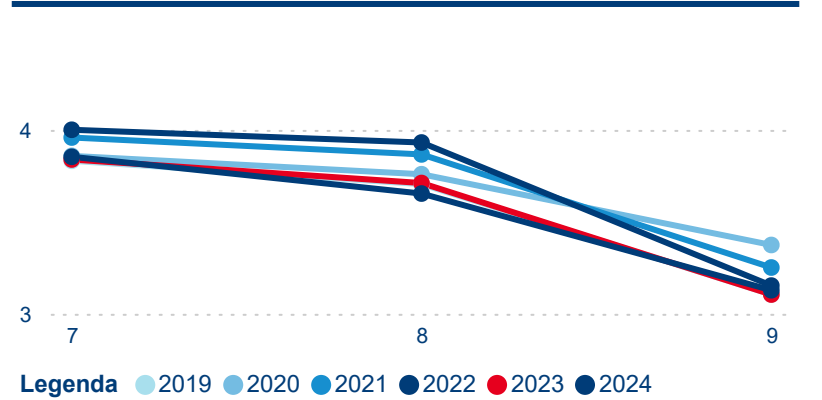

Průměrná doba pobytu (dny)

Počet příjezdů

Počet přenocování

Průměrná doba pobytu (dny)

Domácí a příjezdový CR

Sezonální srovnání

Poměr DCR a PCR

Top 10 zdrojových zemí

Průměrná doba pobytu top 10 zdrojových zemí.

Hromadná ubytovací zařízení dle krajů

528 544

Počet příjezdů v HUZ

0,99 %

Meziroční změna počtu příjezdů 2024/2023

1 372 796

Počet nocí strávených v HUZ

1,24 %

Meziroční změna v počtu přenocování 2024/2023

3,60

Průměrná doba pobytu (dny)

Počet příjezdů

Počet přenocování

Průměrná doba pobytu (dny)

Domácí a příjezdový CR

Sezonální srovnání

Poměr DCR a PCR

Top 10 zdrojových zemí

Průměrná doba pobytu top 10 zdrojových zemí.

Hromadná ubytovací zařízení dle krajů

1 100 075

Počet příjezdů v HUZ

2,79 %