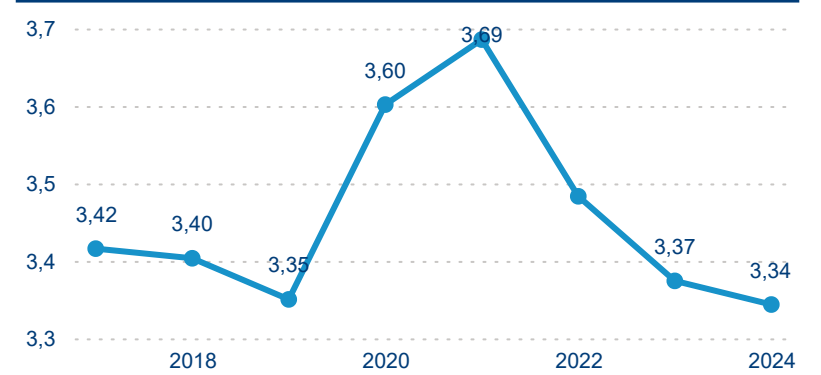

Sezonální srovnání

Poměr DCR a PCR

Top 10 zdrojových zemí

Průměrná doba pobytu top 10 zdrojových zemí.

Hromadná ubytovací zařízení dle krajů

1 100 075

Počet příjezdů v HUZ

2,79 %

Meziroční změna počtu příjezdů 2024/2023

2 578 238

Počet nocí strávených v HUZ

1,47 %

Meziroční změna v počtu přenocování 2024/2023

3,34

Průměrná doba pobytu (dny)

Počet příjezdů

Počet přenocování

Průměrná doba pobytu (dny)

Domácí a příjezdový CR

Legenda ● DCR ● PCR

Legenda ● DCR ● PCR

Legenda ● DCR ● PCR

Sezonální srovnání

Legenda ● 2019 ● 2020 ● 2021 ● 2022 ● 2023 ● 2024

Legenda ● 2019 ● 2020 ● 2021 ● 2022 ● 2023 ● 2024

Legenda ● 2019 ● 2020 ● 2021 ● 2022 ● 2023 ● 2024

Poměr DCR a PCR

Legenda ● Domácí cestovní ruch ● Příjezdový cestovní ruch

Legenda ● Domácí cestovní ruch ● Příjezdový cestovní ruch