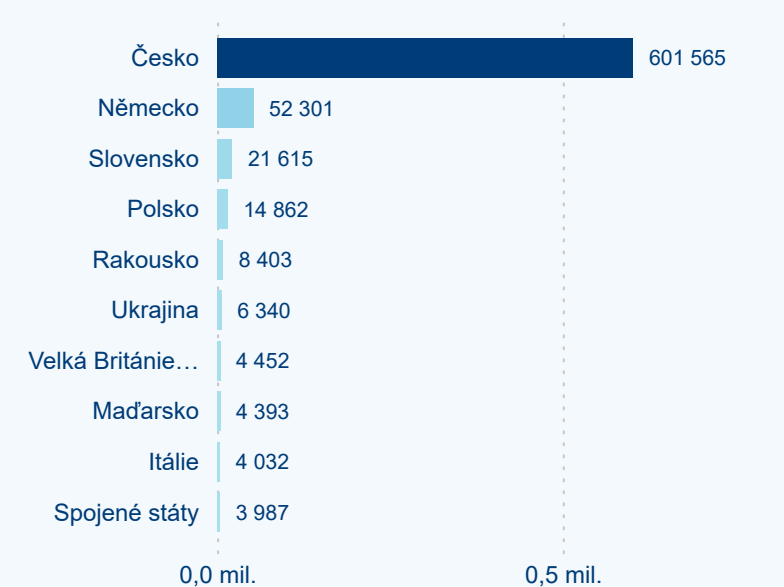

Průměrná doba pobytu (dny)

Domácí a příjezdový CR

Sezonální srovnání

Poměr DCR a PCR

Top 10 zdrojových zemí

Průměrná doba pobytu top 10 zdrojových zemí.

Hromadná ubytovací zařízení dle krajů

571 531