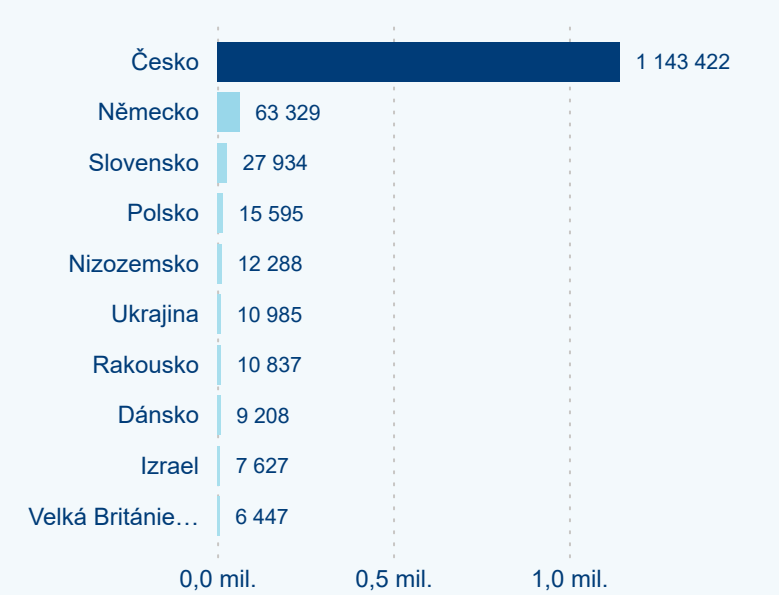

Průměrná doba pobytu top 10 zdrojových zemí.

Hromadná ubytovací zařízení dle krajů

528 544

Počet příjezdů v HUZ

0,99 %

Meziroční změna počtu příjezdů 2024/2023

1 372 796

Počet nocí strávených v HUZ

1,24 %

Meziroční změna v počtu přenocování 2024/2023

3,60

Průměrná doba pobytu (dny)

Počet příjezdů

Počet přenocování

Průměrná doba pobytu (dny)

Domácí a příjezdový CR

Sezonální srovnání

Poměr DCR a PCR

Top 10 zdrojových zemí

Průměrná doba pobytu top 10 zdrojových zemí.

Hromadná ubytovací zařízení dle krajů

1 100 075

Počet příjezdů v HUZ

2,79 %