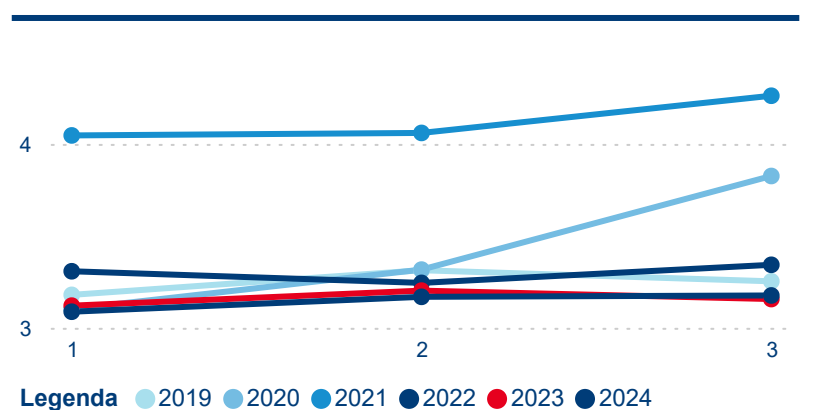

Hromadná ubytovací zařízení dle krajů

201 848

Počet příjezdů v HUZ

8,80 %

Meziroční změna počtu příjezdů 2024/2023

433 965

Počet nocí strávených v HUZ

8,27 %

Meziroční změna v počtu přenocování 2024/2023

3,15

Průměrná doba pobytu (dny)

Počet příjezdů

Počet přenocování

Průměrná doba pobytu (dny)

Domácí a příjezdový CR

Sezonální srovnání

Poměr DCR a PCR

Top 10 zdrojových zemí

Průměrná doba pobytu top 10 zdrojových zemí.

Hromadná ubytovací zařízení dle krajů

369 683

Počet příjezdů v HUZ

2,32 %

Meziroční změna počtu příjezdů 2024/2023