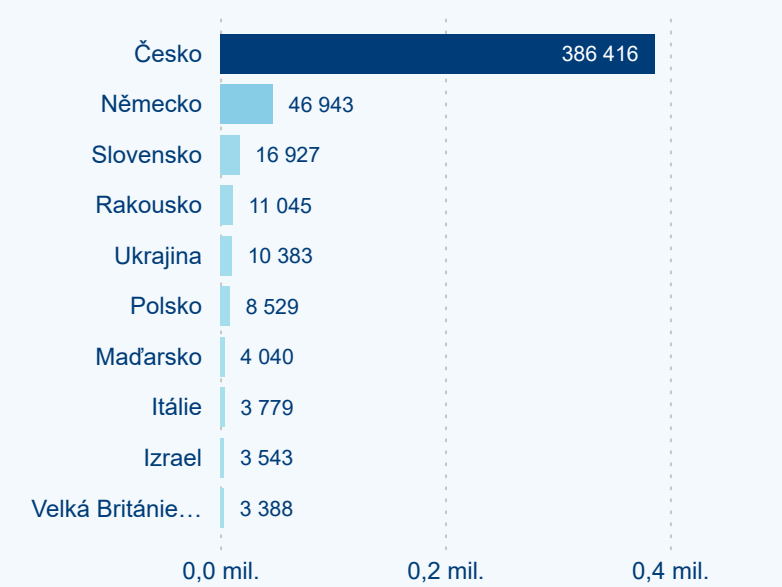

Průměrná doba pobytu (dny)

Domácí a příjezdový CR

Legenda ● DCR ● PCR

Legenda ● DCR ● PCR

Legenda ● DCR ● PCR

Sezonální srovnání

Legenda ● 2019 ● 2020 ● 2021 ● 2022 ● 2023

Legenda ● 2019 ● 2020 ● 2021 ● 2022 ● 2023 ● 2024

Legenda ● 2019 ● 2020 ● 2021 ● 2022 ● 2023 ● 2024

Poměr DCR a PCR

Legenda ● Domácí cestovní ruch ● Příjezdový cestovní ruch

Legenda ● Domácí cestovní ruch ● Příjezdový cestovní ruch

Legenda ● Domácí cestovní ruch ● Příjezdový cestovní ruch

Top 10 zdrojových zemí

Průměrná doba pobytu top 10 zdrojových zemí.

Hromadná ubytovací zařízení dle krajů

791 390

Počet příjezdů v HUZ

2,34 %

Meziroční změna počtu příjezdů 2024/2023

1 902 520