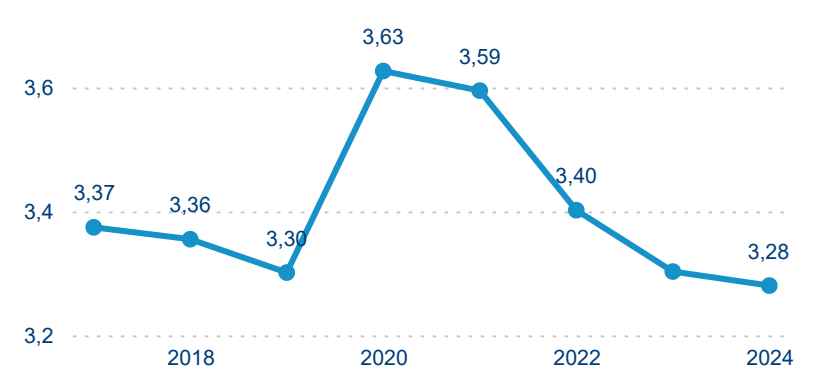

Průměrná doba pobytu (dny)