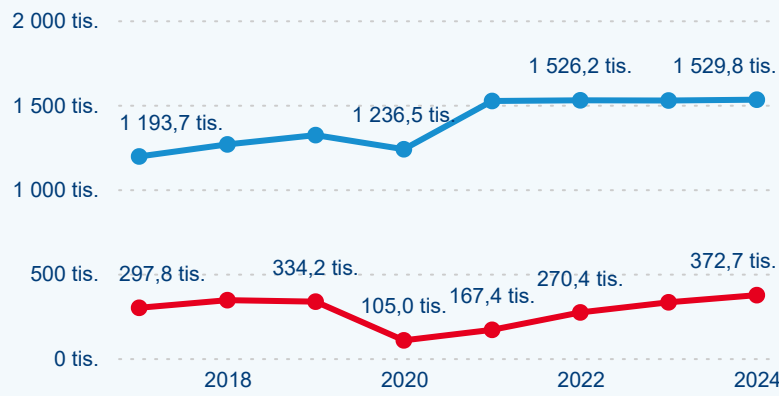

Legenda ● 2019 ● 2020 ● 2021 ● 2022 ● 2023 ● 2024

Poměr DCR a PCR

Legenda ● Domácí cestovní ruch ● Příjezdový cestovní ruch

Legenda ● Domácí cestovní ruch ● Příjezdový cestovní ruch

Legenda ● Domácí cestovní ruch ● Příjezdový cestovní ruch

Top 10 zdrojových zemí

Průměrná doba pobytu top 10 zdrojových zemí.

Hromadná ubytovací zařízení dle krajů

791 390

Počet příjezdů v HUZ

2,34 %

Meziroční změna počtu příjezdů 2024/2023

1 902 520

Počet nocí strávených v HUZ

2,54 %

Meziroční změna v počtu přenocování 2024/2023

3,40

Průměrná doba pobytu (dny)

Počet příjezdů

Počet přenocování

Průměrná doba pobytu (dny)

Domácí a příjezdový CR

Sezonální srovnání

Poměr DCR a PCR

Top 10 zdrojových zemí

Průměrná doba pobytu top 10 zdrojových zemí.