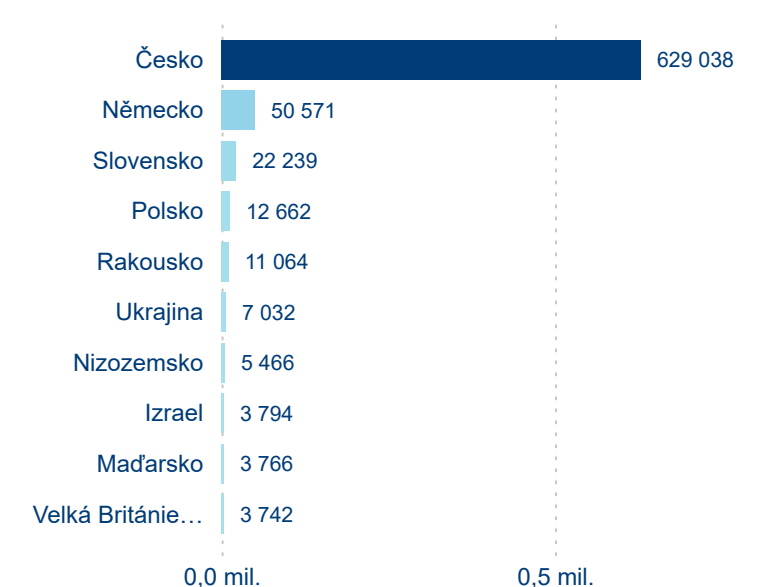

Top 10 zdrojových zemí

Průměrná doba pobytu top 10 zdrojových zemí.

Hromadná ubytovací zařízení dle krajů

791 390

Počet příjezdů v HUZ

2,34 %

Meziroční změna počtu příjezdů 2024/2023

1 902 520

Domácí a příjezdový CR

Sezonální srovnání

Poměr DCR a PCR

Top 10 zdrojových zemí

Průměrná doba pobytu top 10 zdrojových zemí.

## Hromadná ubytovací zařízení dle krajů

1 362 921

Počet příjezdů v HUZ

3,24 %

Meziroční změna počtu příjezdů 2024/2023

3 107 962

Počet nocí strávených v HUZ

2,23 %