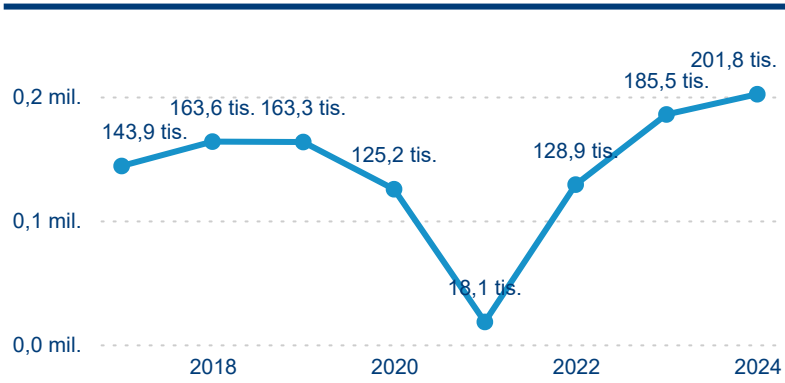

Hromadná ubytovací zařízení dle krajů

201 848

Počet příjezdů v HUZ

8,80 %

Meziroční změna počtu příjezdů 2024/2023

433 965

Počet nocí strávených v HUZ

8,27 %

Meziroční změna v počtu přenocování 2024/2023

3,15

Průměrná doba pobytu (dny)

Počet příjezdů

Počet přenocování

Průměrná doba pobytu (dny)

Domácí a příjezdový CR

Sezonální srovnání