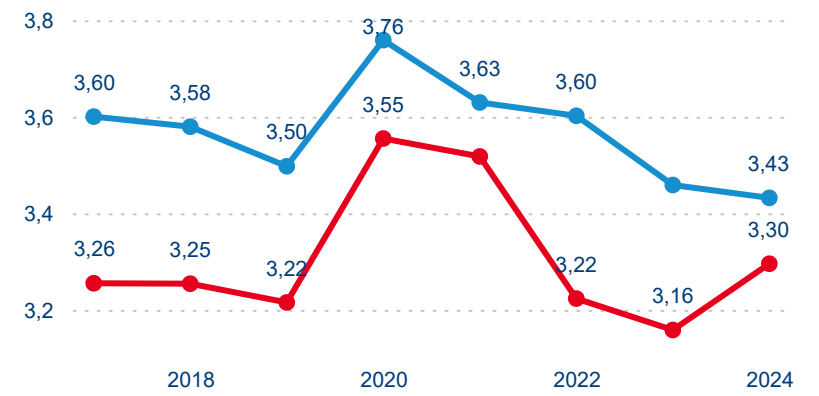

Legenda ● 2019 ● 2020 ● 2021 ● 2022 ● 2023 ● 2024

Poměr DCR a PCR

Legenda ● Domácí cestovní ruch ● Příjezdový cestovní ruch

Legenda ● Domácí cestovní ruch ● Příjezdový cestovní ruch

Legenda ● Domácí cestovní ruch ● Příjezdový cestovní ruch

Top 10 zdrojových zemí

Průměrná doba pobytu top 10 zdrojových zemí.

Hromadná ubytovací zařízení dle krajů

791 390

Počet příjezdů v HUZ

2,34 %

Meziroční změna počtu příjezdů 2024/2023

1 902 520

Počet nocí strávených v HUZ

2,54 %

Meziroční změna v počtu přenocování 2024/2023

3,40

Průměrná doba pobytu (dny)

Počet příjezdů

Počet přenocování

Průměrná doba pobytu (dny)

Domácí a příjezdový CR

Sezonální srovnání

Poměr DCR a PCR

Top 10 zdrojových zemí

Průměrná doba pobytu top 10 zdrojových zemí.