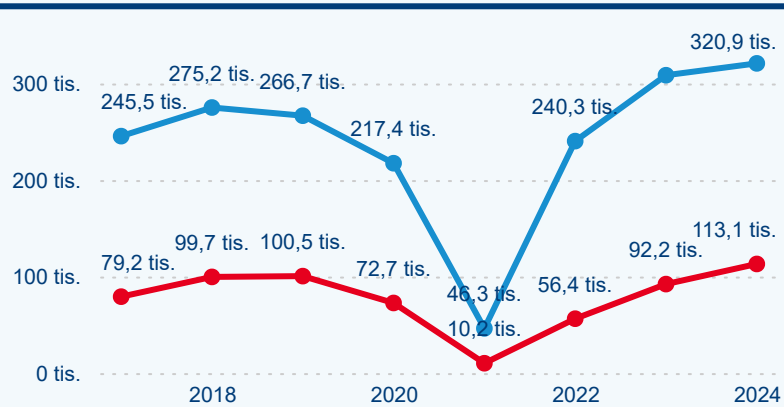

Meziroční změna v počtu přenocování 2024/2023

3,15

Průměrná doba pobytu (dny)

Počet příjezdů

Počet přenocování

Průměrná doba pobytu (dny)

Domácí a příjezdový CR

Sezonální srovnání

Poměr DCR a PCR

Top 10 zdrojových zemí

Průměrná doba pobytu top 10 zdrojových zemí.

Hromadná ubytovací zařízení dle krajů

369 683

Počet příjezdů v HUZ

2,32 %

Meziroční změna počtu příjezdů 2024/2023