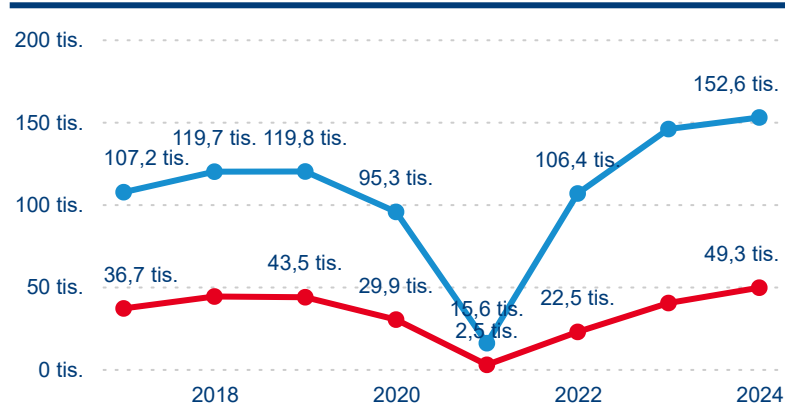

Meziroční změna v počtu přenocování 2024/2023

3,15

Průměrná doba pobytu (dny)

Počet příjezdů

Počet přenocování

Průměrná doba pobytu (dny)

Domácí a příjezdový CR

Sezonální srovnání

Poměr DCR a PCR

Top 10 zdrojových zemí

Průměrná doba pobytu top 10 zdrojových zemí.

Hromadná ubytovací zařízení dle krajů

369 683

Počet příjezdů v HUZ

2,32 %

Meziroční změna počtu příjezdů 2024/2023