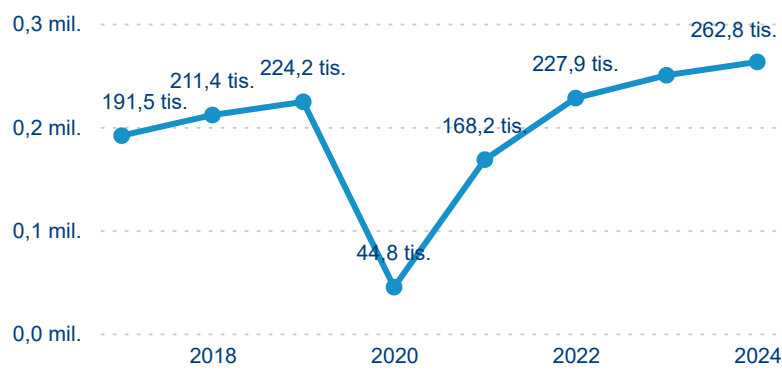

Legenda ● 2019 ● 2020 ● 2021 ● 2022 ● 2023 ● 2024

Legenda ● 2019 ● 2020 ● 2021 ● 2022 ● 2023 ● 2024

Poměr DCR a PCR

Legenda ● Domácí cestovní ruch ● Příjezdový cestovní ruch

Legenda ● Domácí cestovní ruch ● Příjezdový cestovní ruch

Legenda ● Domácí cestovní ruch ● Příjezdový cestovní ruch

Top 10 zdrojových zemí

Průměrná doba pobytu top 10 zdrojových zemí.

Hromadná ubytovací zařízení dle krajů

262 846

Počet příjezdů v HUZ

5,17 %

Meziroční změna počtu příjezdů 2024/2023

529 724

Počet nocí strávených v HUZ

6,08 %

Meziroční změna v počtu přenocování 2024/2023

3,02

Průměrná doba pobytu (dny)

Počet příjezdů

Počet přenocování

Průměrná doba pobytu (dny)

Domácí a příjezdový CR

Legenda ● DCR ● PCR

Legenda ● DCR ● PCR

Legenda ● DCR ● PCR

Sezonální srovnání

Legenda ● 2019 ● 2020 ● 2021 ● 2022 ● 2023

Legenda ● 2019 ● 2020 ● 2021 ● 2022 ● 2023 ● 2024