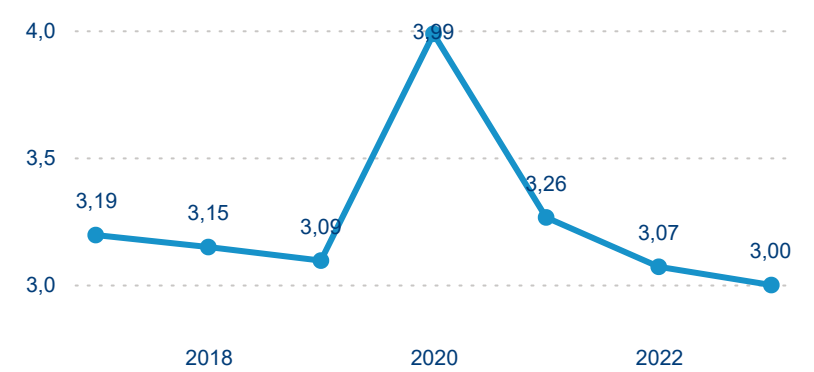

Legenda ● Domácí cestovní ruch ● Příjezdový cestovní ruch

Top 10 zdrojových zemí

Průměrná doba pobytu top 10 zdrojových zemí.

Hromadná ubytovací zařízení dle krajů

262 846

Počet příjezdů v HUZ

5,17 %

Meziroční změna počtu příjezdů 2024/2023

529 724

Počet nocí strávených v HUZ

6,08 %

Meziroční změna v počtu přenocování 2024/2023

3,02

Průměrná doba pobytu (dny)

Počet příjezdů

Počet přenocování

Průměrná doba pobytu (dny)

Domácí a příjezdový CR

Legenda ● DCR ● PCR

Legenda ● DCR ● PCR

Legenda ● DCR ● PCR

Sezonální srovnání

Legenda ● 2019 ● 2020 ● 2021 ● 2022 ● 2023

Legenda ● 2019 ● 2020 ● 2021 ● 2022 ● 2023 ● 2024

Legenda ● 2019 ● 2020 ● 2021 ● 2022 ● 2023 ● 2024

Poměr DCR a PCR

Legenda ● Domácí cestovní ruch ● Příjezdový cestovní ruch

Legenda ● Domácí cestovní ruch ● Příjezdový cestovní ruch

Legenda ● Domácí cestovní ruch ● Příjezdový cestovní ruch