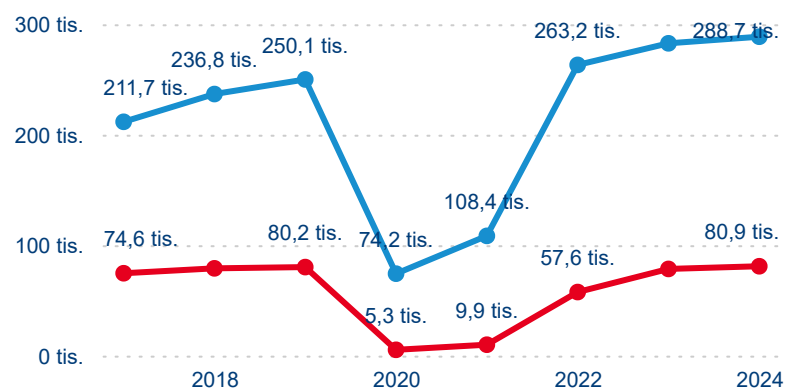

Meziroční změna v počtu přenocování 2024/2023

3,15

Průměrná doba pobytu (dny)

Počet příjezdů

Počet přenocování

Průměrná doba pobytu (dny)

Domácí a příjezdový CR

Sezonální srovnání

Poměr DCR a PCR

Top 10 zdrojových zemí

Průměrná doba pobytu top 10 zdrojových zemí.

Hromadná ubytovací zařízení dle krajů

369 683

Počet příjezdů v HUZ

2,32 %

Meziroční změna počtu příjezdů 2024/2023

771 477

Počet nocí strávených v HUZ

-1,61 %

Meziroční změna v počtu přenocování 2024/2023

3,09

Průměrná doba pobytu (dny)

Počet příjezdů

Počet přenocování

Průměrná doba pobytu (dny)

Domácí a příjezdový CR

Sezonální srovnání

Poměr DCR a PCR

Top 10 zdrojových zemí

Průměrná doba pobytu top 10 zdrojových zemí.

Hromadná ubytovací zařízení dle krajů

571 531