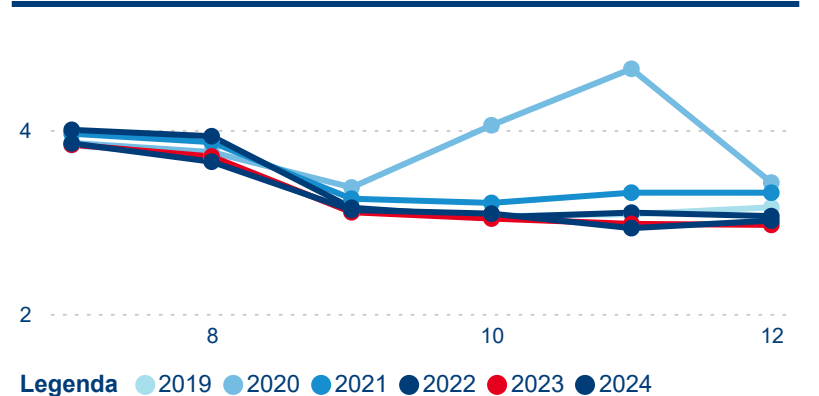

Legenda ● 2019 ● 2020 ● 2021 ● 2022 ● 2023 ● 2024

Poměr DCR a PCR

Legenda ● Domácí cestovní ruch ● Příjezdový cestovní ruch

Legenda ● Domácí cestovní ruch ● Příjezdový cestovní ruch

Legenda ● Domácí cestovní ruch ● Příjezdový cestovní ruch

Top 10 zdrojových zemí

Průměrná doba pobytu top 10 zdrojových zemí.

Hromadná ubytovací zařízení dle krajů

791 390

Počet příjezdů v HUZ

2,34 %

Meziroční změna počtu příjezdů 2024/2023

1 902 520

Počet nocí strávených v HUZ

2,54 %

Meziroční změna v počtu přenocování 2024/2023

3,40

Průměrná doba pobytu (dny)

Počet příjezdů

Počet přenocování

Průměrná doba pobytu (dny)

Domácí a příjezdový CR

Sezonální srovnání

Poměr DCR a PCR

Top 10 zdrojových zemí

Průměrná doba pobytu top 10 zdrojových zemí.