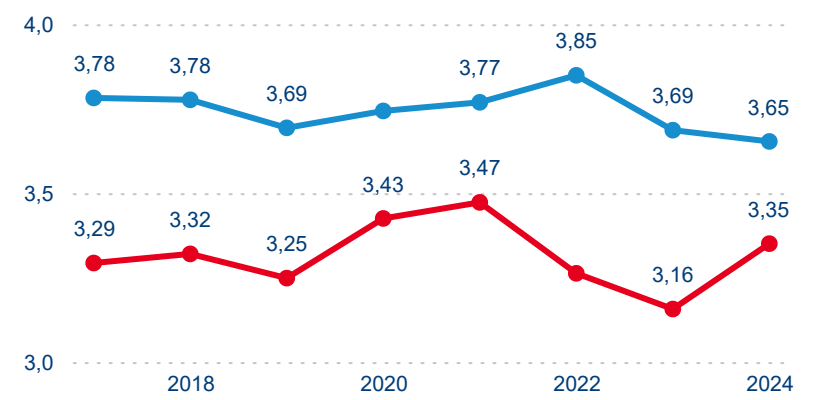

Průměrná doba pobytu (dny)

Počet příjezdů

Počet přenocování

Průměrná doba pobytu (dny)

Domácí a příjezdový CR

Sezonální srovnání

Poměr DCR a PCR

Top 10 zdrojových zemí

1,24 %

Meziroční změna v počtu přenocování 2024/2023

3,60

Průměrná doba pobytu (dny)

Počet příjezdů

Počet přenocování

Průměrná doba pobytu (dny)

Domácí a příjezdový CR

Sezonální srovnání

Poměr DCR a PCR

Top 10 zdrojových zemí

Průměrná doba pobytu top 10 zdrojových zemí.

Hromadná ubytovací zařízení dle krajů

1 100 075

Počet příjezdů v HUZ

2,79 %