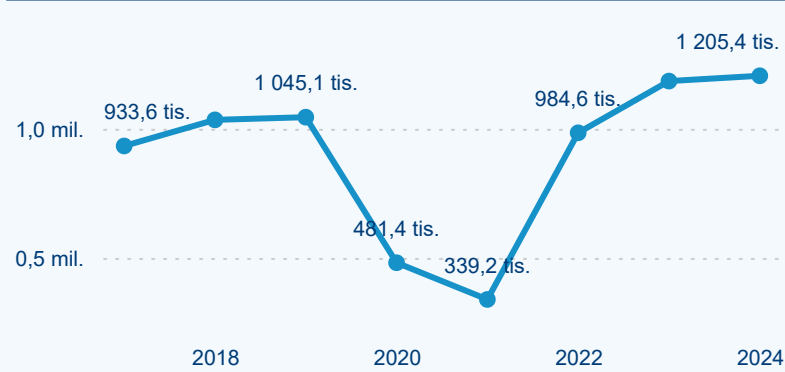

Průměrná doba pobytu (dny)

Domácí a příjezdový CR

Sezonální srovnání

Poměr DCR a PCR

Top 10 zdrojových zemí

Průměrná doba pobytu top 10 zdrojových zemí.

Hromadná ubytovací zařízení dle krajů

571 531

Počet příjezdů v HUZ

4,52 %

Meziroční změna počtu příjezdů 2024/2023

1 205 442

Počet nocí strávených v HUZ

1,73 %

Meziroční změna v počtu přenocování 2024/2023

3,11

Průměrná doba pobytu (dny)

Počet příjezdů

Počet přenocování

Průměrná doba pobytu (dny)

Domácí a příjezdový CR

Sezonální srovnání

Poměr DCR a PCR

Top 10 zdrojových zemí