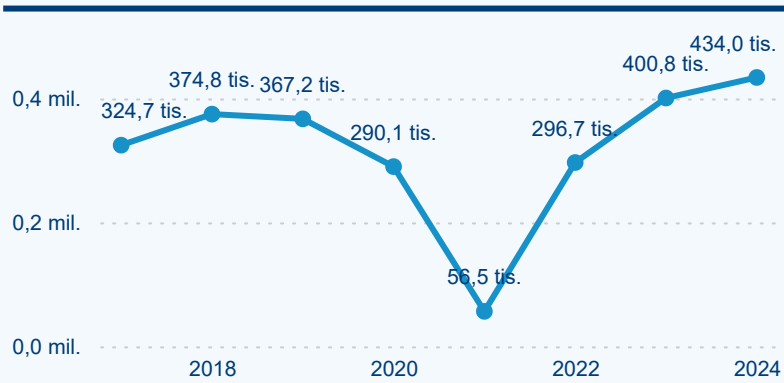

Meziroční změna v počtu přenocování 2024/2023

3,15

Průměrná doba pobytu (dny)

Počet příjezdů

Počet přenocování

Průměrná doba pobytu (dny)

Domácí a příjezdový CR

Sezonální srovnání

Poměr DCR a PCR

Top 10 zdrojových zemí

Průměrná doba pobytu top 10 zdrojových zemí.

Hromadná ubytovací zařízení dle krajů

369 683

Počet příjezdů v HUZ

2,32 %

Meziroční změna počtu příjezdů 2024/2023