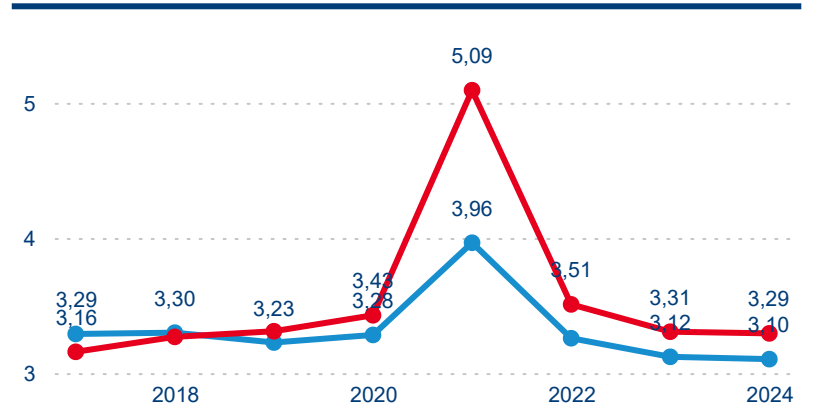

Meziroční změna v počtu přenocování 2024/2023

3,15

Průměrná doba pobytu (dny)

Počet příjezdů

Počet přenocování

Průměrná doba pobytu (dny)

Domácí a příjezdový CR

Sezonální srovnání

Poměr DCR a PCR

Top 10 zdrojových zemí

Průměrná doba pobytu top 10 zdrojových zemí.

Hromadná ubytovací zařízení dle krajů

369 683

Počet příjezdů v HUZ

2,32 %

Meziroční změna počtu příjezdů 2024/2023