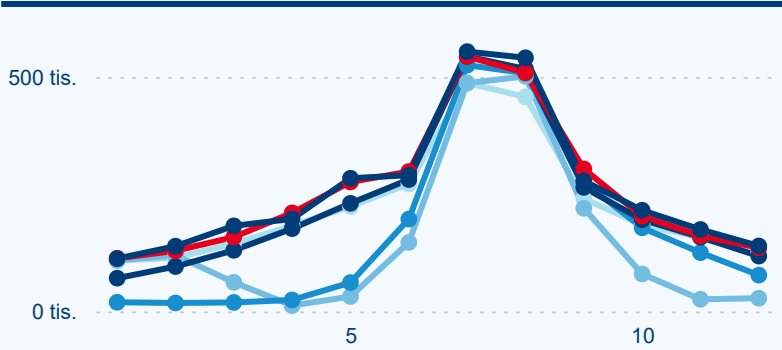

### Průměrná doba pobytu (dny)

### Domácí a příjezdový CR

Legenda ● DCR ● PCR

Legenda ● DCR ● PCR

Legenda ● DCR ● PCR

### Sezonální srovnání

Legenda ● 2019 ● 2020 ● 2021 ● 2022 ● 2023 ● 2024

Legenda ● 2019 ● 2020 ● 2021 ● 2022 ● 2023 ● 2024

Legenda ● 2019 ● 2020 ● 2021 ● 2022 ● 2023 ● 2024