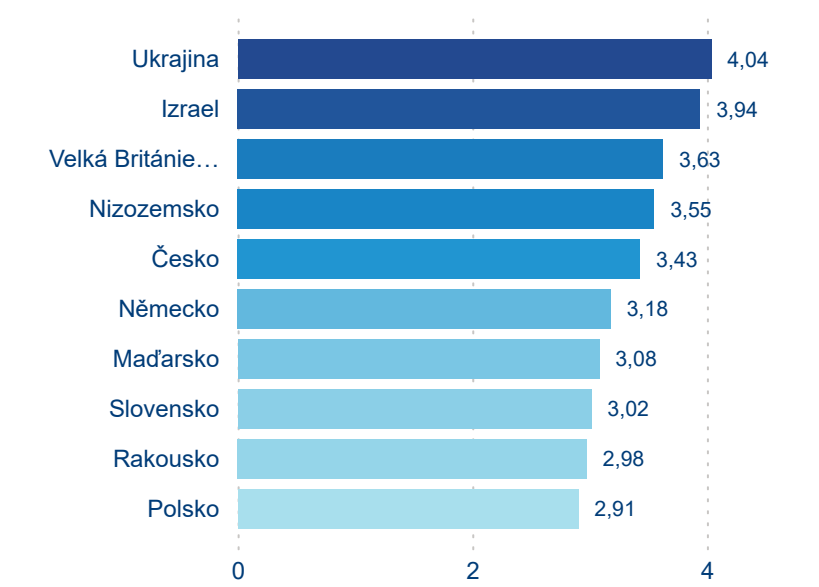

Top 10 zdrojových zemí

Průměrná doba pobytu top 10 zdrojových zemí.

Hromadná ubytovací zařízení dle krajů

791 390

Počet příjezdů v HUZ

2,34 %

Meziroční změna počtu příjezdů 2024/2023

1 902 520

Domácí a příjezdový CR

Sezonální srovnání

Poměr DCR a PCR

Top 10 zdrojových zemí

Průměrná doba pobytu top 10 zdrojových zemí.

## Hromadná ubytovací zařízení dle krajů

1 362 921

Počet příjezdů v HUZ

3,24 %

Meziroční změna počtu příjezdů 2024/2023

3 107 962

Počet nocí strávených v HUZ

2,23 %