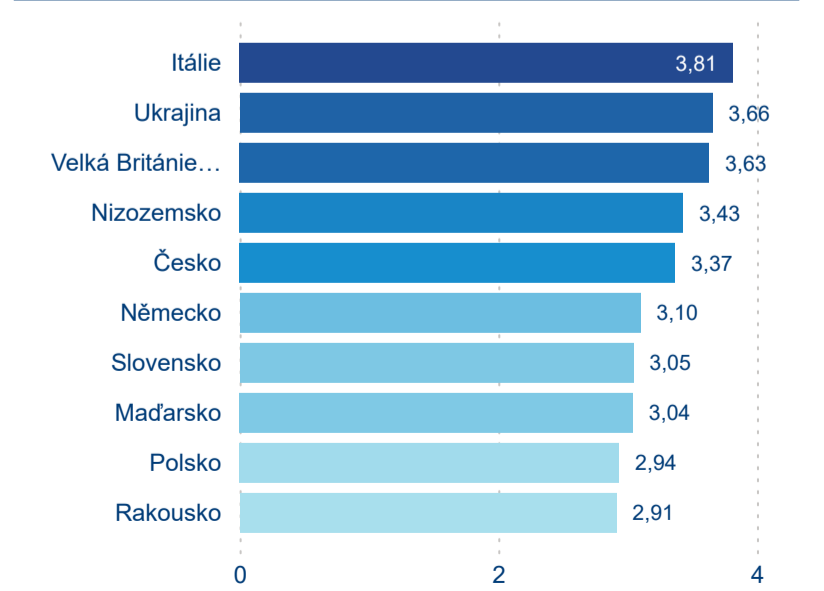

Domácí a příjezdový CR

Legenda ● DCR ● PCR

Legenda ● DCR ● PCR

Legenda ● DCR ● PCR

Sezonální srovnání

Legenda ● 2019 ● 2020 ● 2021 ● 2022 ● 2023 ● 2024

Legenda ● 2019 ● 2020 ● 2021 ● 2022 ● 2023 ● 2024

Legenda ● 2019 ● 2020 ● 2021 ● 2022 ● 2023 ● 2024

Poměr DCR a PCR

Legenda ● Domácí cestovní ruch ● Příjezdový cestovní ruch

Legenda ● Domácí cestovní ruch ● Příjezdový cestovní ruch

Legenda ● Domácí cestovní ruch ● Příjezdový cestovní ruch

Top 10 zdrojových zemí

Průměrná doba pobytu top 10 zdrojových zemí.

Hromadná ubytovací zařízení dle krajů

262 846

Počet příjezdů v HUZ

5,17 %

Meziroční změna počtu příjezdů 2024/2023

529 724

Počet nocí strávených v HUZ