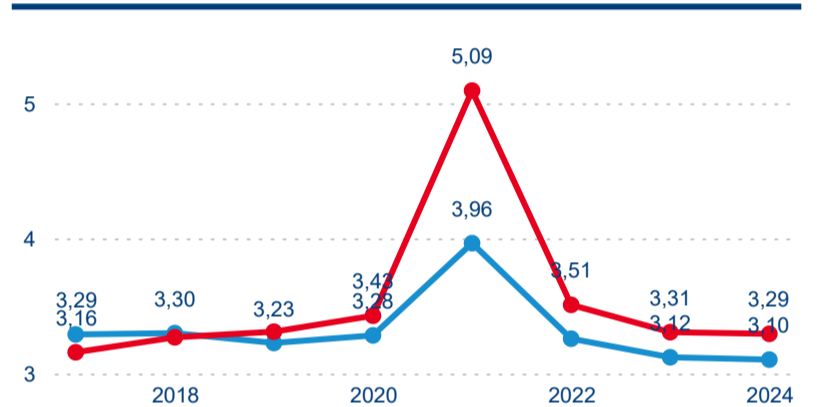

Meziroční změna v počtu přenocování 2024/2023

3,15

Průměrná doba pobytu (dny)

Počet příjezdů

Počet přenocování

Průměrná doba pobytu (dny)

Domácí a příjezdový CR

Sezonální srovnání

Poměr DCR a PCR

Top 10 zdrojových zemí

Průměrná doba pobytu top 10 zdrojových zemí.

Hromadná ubytovací zařízení dle krajů

369 683

Počet příjezdů v HUZ

2,32 %

Meziroční změna počtu příjezdů 2024/2023