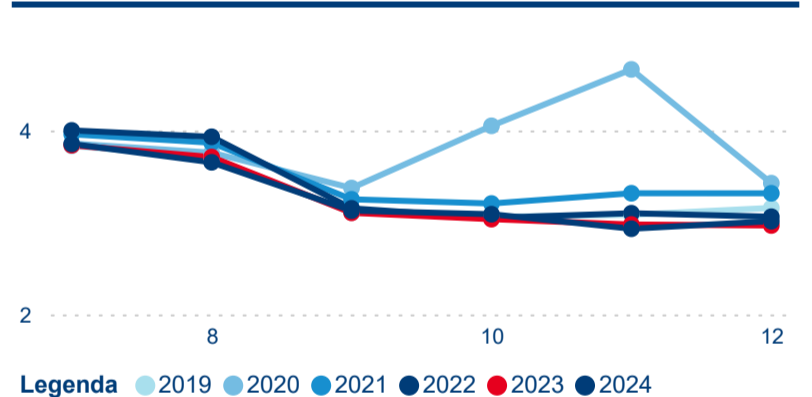

Průměrná doba pobytu top 10 zdrojových zemí.

Hromadná ubytovací zařízení dle krajů

791 390

Počet příjezdů v HUZ

2,34 %

Meziroční změna počtu příjezdů 2024/2023

1 902 520

Počet nocí strávených v HUZ

2,54 %

Meziroční změna v počtu přenocování 2024/2023

3,40

Průměrná doba pobytu (dny)

Počet příjezdů

Počet přenocování

Průměrná doba pobytu (dny)

Domácí a příjezdový CR

Sezonální srovnání

Poměr DCR a PCR

Top 10 zdrojových zemí

Průměrná doba pobytu top 10 zdrojových zemí.