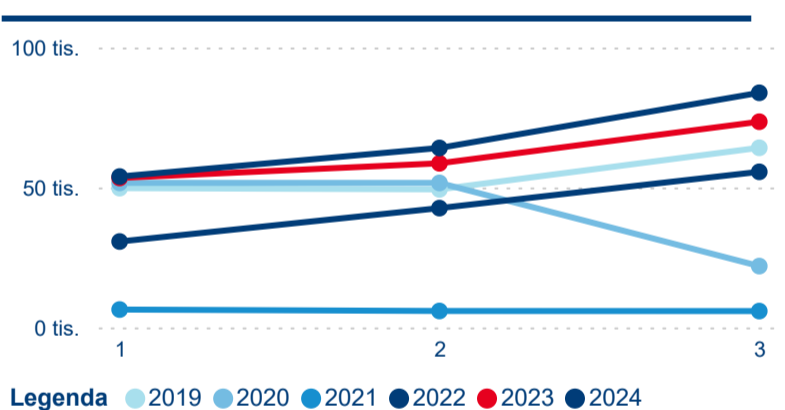

Meziroční změna v počtu přenocování 2024/2023

3,15

Průměrná doba pobytu (dny)

Počet příjezdů

Počet přenocování

Průměrná doba pobytu (dny)

Domácí a příjezdový CR

Sezonální srovnání

Poměr DCR a PCR

Top 10 zdrojových zemí

Průměrná doba pobytu top 10 zdrojových zemí.

Hromadná ubytovací zařízení dle krajů

369 683

Počet příjezdů v HUZ

2,32 %

Meziroční změna počtu příjezdů 2024/2023