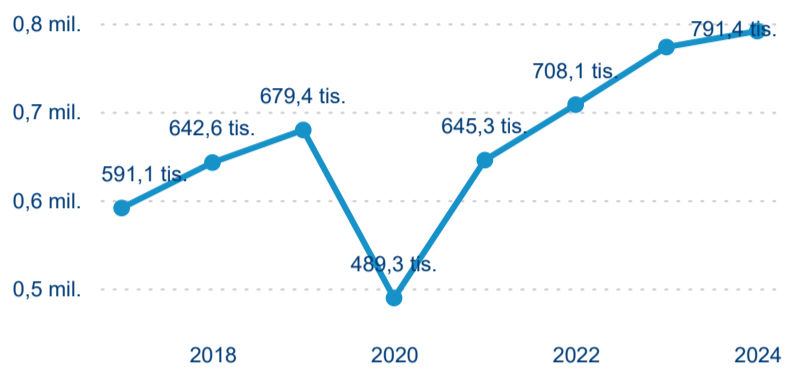

Legenda ● DCR ● PCR

Legenda ● DCR ● PCR

Legenda ● DCR ● PCR

Sezonální srovnání

Legenda ● 2019 ● 2020 ● 2021 ● 2022 ● 2023

Legenda ● 2019 ● 2020 ● 2021 ● 2022 ● 2023 ● 2024

Legenda ● 2019 ● 2020 ● 2021 ● 2022 ● 2023 ● 2024

Průměrná doba pobytu top 10 zdrojových zemí.

Hromadná ubytovací zařízení dle krajů

791 390

Počet příjezdů v HUZ

2,34 %

Meziroční změna počtu příjezdů 2024/2023

1 902 520

Počet nocí strávených v HUZ

2,54 %

Meziroční změna v počtu přenocování 2024/2023

3,40

Průměrná doba pobytu (dny)

Počet příjezdů

Počet přenocování

Průměrná doba pobytu (dny)

Domácí a příjezdový CR

Sezonální srovnání

Poměr DCR a PCR

Top 10 zdrojových zemí

Průměrná doba pobytu top 10 zdrojových zemí.