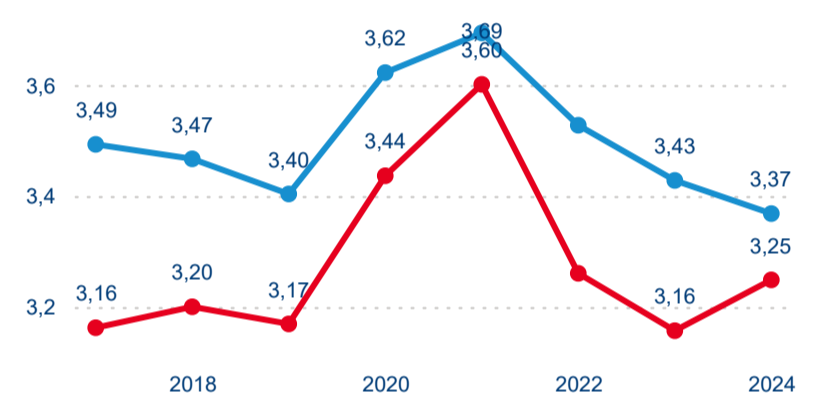

Top 10 zdrojových zemí

Průměrná doba pobytu top 10 zdrojových zemí.

Hromadná ubytovací zařízení dle krajů

1 100 075

Počet příjezdů v HUZ

2,79 %

Meziroční změna počtu příjezdů 2024/2023

2 578 238

Počet nocí strávených v HUZ

1,47 %

Meziroční změna v počtu přenocování 2024/2023

3,34

Průměrná doba pobytu (dny)

Počet příjezdů

Počet přenocování

Průměrná doba pobytu (dny)

Domácí a příjezdový CR

Legenda ● DCR ● PCR

Legenda ● DCR ● PCR

Legenda ● DCR ● PCR

Sezonální srovnání

Legenda ● 2019 ● 2020 ● 2021 ● 2022 ● 2023 ● 2024

Legenda ● 2019 ● 2020 ● 2021 ● 2022 ● 2023 ● 2024

Legenda ● 2019 ● 2020 ● 2021 ● 2022 ● 2023 ● 2024