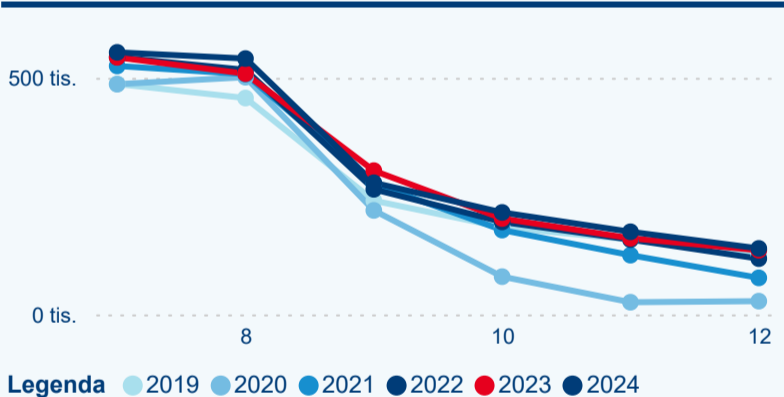

Průměrná doba pobytu top 10 zdrojových zemí.

Hromadná ubytovací zařízení dle krajů

791 390

Počet příjezdů v HUZ

2,34 %

Meziroční změna počtu příjezdů 2024/2023

1 902 520

Počet nocí strávených v HUZ

2,54 %

Meziroční změna v počtu přenocování 2024/2023

3,40

Průměrná doba pobytu (dny)

Počet příjezdů

Počet přenocování

Průměrná doba pobytu (dny)

Domácí a příjezdový CR

Sezonální srovnání

Poměr DCR a PCR

Top 10 zdrojových zemí

Průměrná doba pobytu top 10 zdrojových zemí.