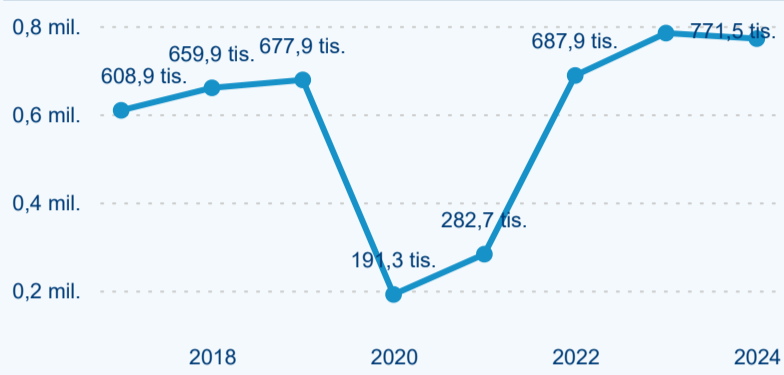

Meziroční změna v počtu přenocování 2024/2023

3,15

Průměrná doba pobytu (dny)

Počet příjezdů

Počet přenocování

Průměrná doba pobytu (dny)

Domácí a příjezdový CR

Sezonální srovnání

Poměr DCR a PCR

Top 10 zdrojových zemí

Průměrná doba pobytu top 10 zdrojových zemí.

Hromadná ubytovací zařízení dle krajů

369 683

Počet příjezdů v HUZ

2,32 %

Meziroční změna počtu příjezdů 2024/2023

771 477

Počet nocí strávených v HUZ

-1,61 %

Meziroční změna v počtu přenocování 2024/2023

3,09

Průměrná doba pobytu (dny)

Počet příjezdů

Počet přenocování

Průměrná doba pobytu (dny)

Domácí a příjezdový CR

Sezonální srovnání

Poměr DCR a PCR

Top 10 zdrojových zemí

Hromadná ubytovací zařízení dle krajů

571 531

Počet příjezdů v HUZ