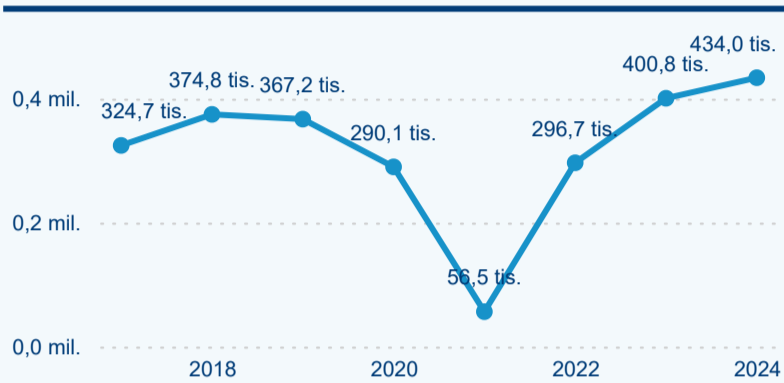

Meziroční změna v počtu přenocování 2024/2023

3,15

Průměrná doba pobytu (dny)

Počet příjezdů

Počet přenocování

Průměrná doba pobytu (dny)

Domácí a příjezdový CR

Sezonální srovnání

Poměr DCR a PCR

Top 10 zdrojových zemí

Průměrná doba pobytu top 10 zdrojových zemí.

Hromadná ubytovací zařízení dle krajů

369 683

Počet příjezdů v HUZ

2,32 %

Meziroční změna počtu příjezdů 2024/2023