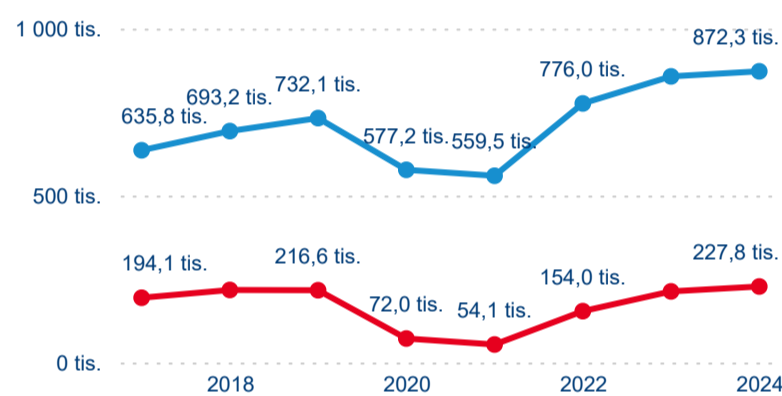

Top 10 zdrojových zemí

Průměrná doba pobytu top 10 zdrojových zemí.

Hromadná ubytovací zařízení dle krajů

1 100 075

Počet příjezdů v HUZ

2,79 %

Meziroční změna počtu příjezdů 2024/2023

2 578 238

Počet nocí strávených v HUZ

1,47 %

Meziroční změna v počtu přenocování 2024/2023

3,34

Průměrná doba pobytu (dny)

Počet příjezdů

Počet přenocování

Průměrná doba pobytu (dny)

Domácí a příjezdový CR

Legenda ● DCR ● PCR

Legenda ● DCR ● PCR

Legenda ● DCR ● PCR

Sezonální srovnání

Legenda ● 2019 ● 2020 ● 2021 ● 2022 ● 2023 ● 2024

Legenda ● 2019 ● 2020 ● 2021 ● 2022 ● 2023 ● 2024

Legenda ● 2019 ● 2020 ● 2021 ● 2022 ● 2023 ● 2024