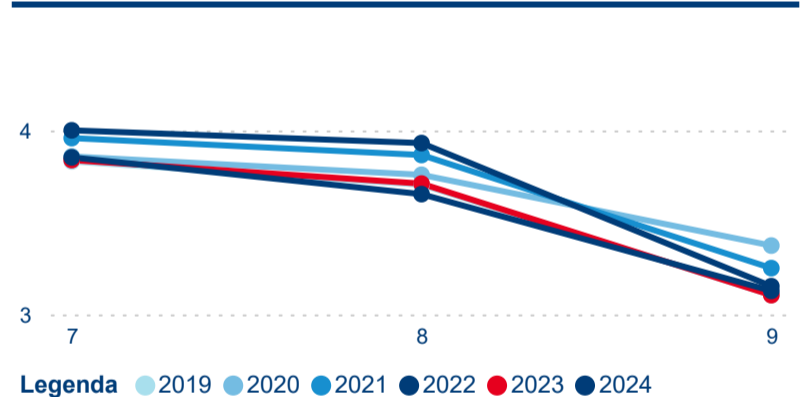

3,59

Průměrná doba pobytu (dny)

Počet příjezdů

Počet přenocování

Průměrná doba pobytu (dny)

Domácí a příjezdový CR

Sezonální srovnání

Poměr DCR a PCR

Top 10 zdrojových zemí

Průměrná doba pobytu top 10 zdrojových zemí.

Hromadná ubytovací zařízení dle krajů

1 100 075

Počet příjezdů v HUZ

2,79 %

Meziroční změna počtu příjezdů 2024/2023

2 578 238