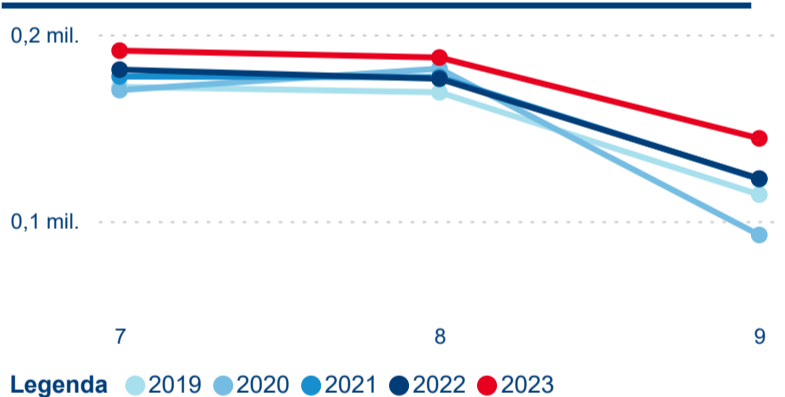

3,59

Průměrná doba pobytu (dny)

Počet příjezdů

Počet přenocování

Průměrná doba pobytu (dny)

Domácí a příjezdový CR

Sezonální srovnání

Poměr DCR a PCR

Top 10 zdrojových zemí

Průměrná doba pobytu top 10 zdrojových zemí.

Hromadná ubytovací zařízení dle krajů

1 100 075

Počet příjezdů v HUZ

2,79 %

Meziroční změna počtu příjezdů 2024/2023

2 578 238