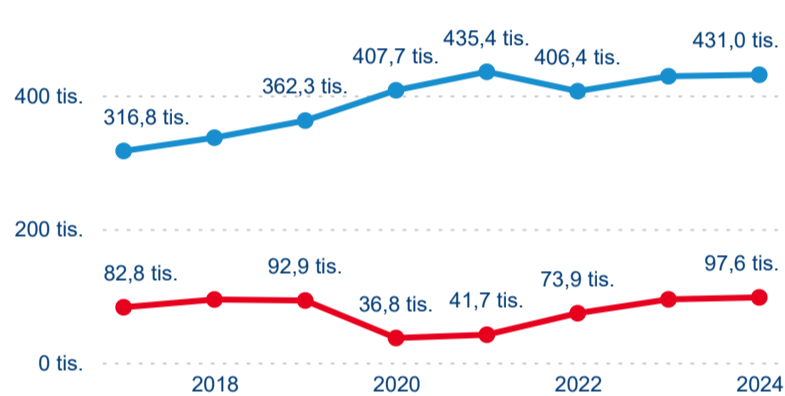

3,59

Průměrná doba pobytu (dny)

Počet příjezdů

Počet přenocování

Průměrná doba pobytu (dny)

Domácí a příjezdový CR

Sezonální srovnání

Poměr DCR a PCR

Top 10 zdrojových zemí

Průměrná doba pobytu top 10 zdrojových zemí.

Hromadná ubytovací zařízení dle krajů

1 100 075

Počet příjezdů v HUZ

2,79 %

Meziroční změna počtu příjezdů 2024/2023

2 578 238