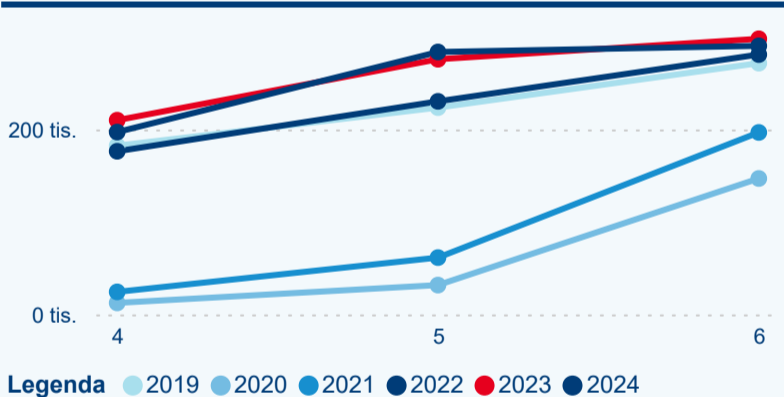

Meziroční změna v počtu přenocování 2024/2023

3,15

Průměrná doba pobytu (dny)

Počet příjezdů

Počet přenocování

Průměrná doba pobytu (dny)

Domácí a příjezdový CR

Sezonální srovnání

Poměr DCR a PCR

Top 10 zdrojových zemí

Průměrná doba pobytu top 10 zdrojových zemí.

Hromadná ubytovací zařízení dle krajů

369 683

Počet příjezdů v HUZ

2,32 %

Meziroční změna počtu příjezdů 2024/2023

771 477

Počet nocí strávených v HUZ

-1,61 %

Meziroční změna v počtu přenocování 2024/2023

3,09

Průměrná doba pobytu (dny)

Počet příjezdů

Počet přenocování

Průměrná doba pobytu (dny)

Domácí a příjezdový CR

Sezonální srovnání

Poměr DCR a PCR

Top 10 zdrojových zemí

Hromadná ubytovací zařízení dle krajů

571 531

Počet příjezdů v HUZ