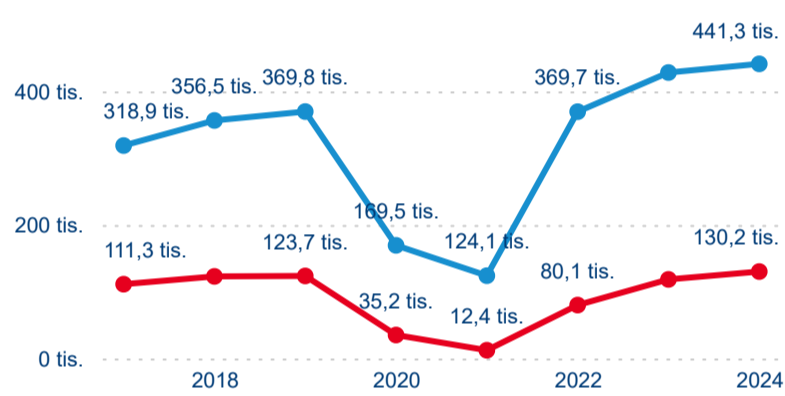

4,52 %

Meziroční změna počtu příjezdů 2024/2023

1 205 442

Počet nocí strávených v HUZ

1,73 %

Meziroční změna v počtu přenocování 2024/2023

3,11

Průměrná doba pobytu (dny)

Počet příjezdů

Počet přenocování

Průměrná doba pobytu (dny)

Domácí a příjezdový CR

Legenda ● DCR ● PCR

Legenda ● DCR ● PCR

Legenda ● DCR ● PCR

Sezonální srovnání

Legenda ● 2019 ● 2020 ● 2021 ● 2022 ● 2023 ● 2024

Legenda ● 2019 ● 2020 ● 2021 ● 2022 ● 2023 ● 2024

Legenda ● 2019 ● 2020 ● 2021 ● 2022 ● 2023 ● 2024

Poměr DCR a PCR

Legenda ● Domácí cestovní ruch ● Příjezdový cestovní ruch