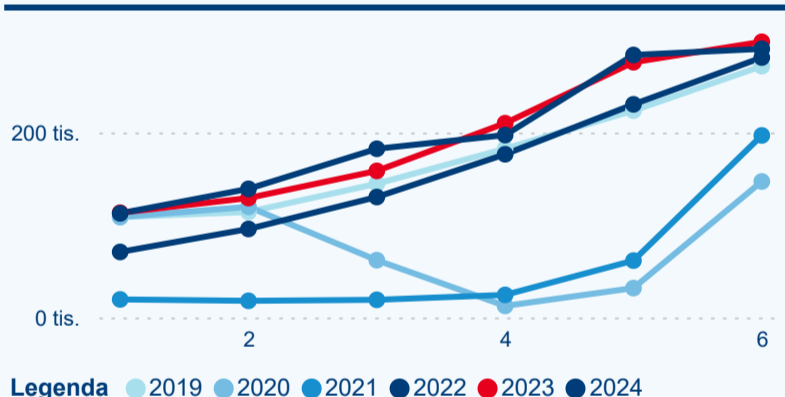

Počet příjezdů

Počet přenocování

Průměrná doba pobytu (dny)

Domácí a příjezdový CR

Legenda ● DCR ● PCR

Legenda ● DCR ● PCR

Legenda ● DCR ● PCR

Sezonální srovnání

Legenda ● 2019 ● 2020 ● 2021 ● 2022 ● 2023 ● 2024

Legenda ● 2019 ● 2020 ● 2021 ● 2022 ● 2023 ● 2024

Legenda ● 2019 ● 2020 ● 2021 ● 2022 ● 2023 ● 2024

Poměr DCR a PCR

Legenda ● Domácí cestovní ruch ● Příjezdový cestovní ruch