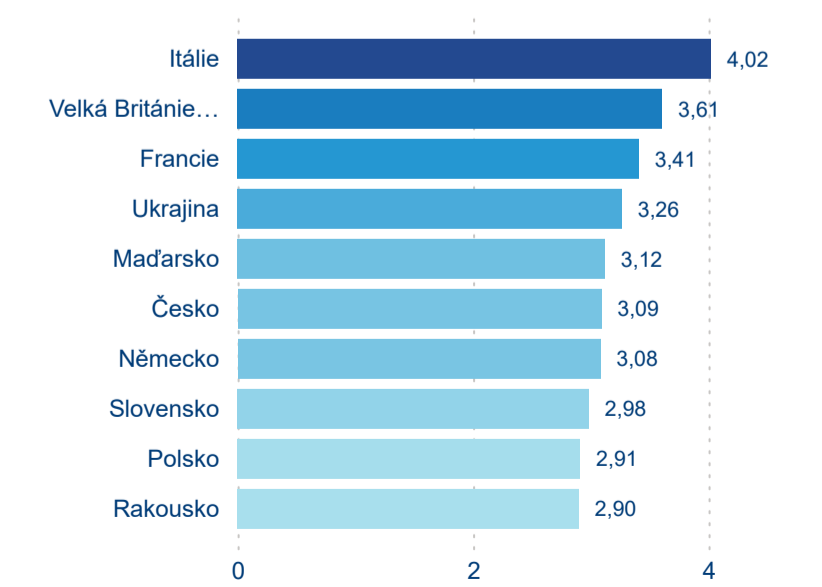

Počet příjezdů

Počet přenocování

Průměrná doba pobytu (dny)

Domácí a příjezdový CR

Legenda ● DCR ● PCR

Legenda ● DCR ● PCR

Legenda ● DCR ● PCR

Sezonální srovnání

Legenda ● 2019 ● 2020 ● 2021 ● 2022 ● 2023 ● 2024

Legenda ● 2019 ● 2020 ● 2021 ● 2022 ● 2023 ● 2024

Legenda ● 2019 ● 2020 ● 2021 ● 2022 ● 2023 ● 2024

Poměr DCR a PCR

Legenda ● Domácí cestovní ruch ● Příjezdový cestovní ruch

Legenda ● Domácí cestovní ruch ● Příjezdový cestovní ruch

Legenda ● Domácí cestovní ruch ● Příjezdový cestovní ruch

Top 10 zdrojových zemí

Průměrná doba pobytu top 10 zdrojových zemí.

Hromadná ubytovací zařízení dle krajů