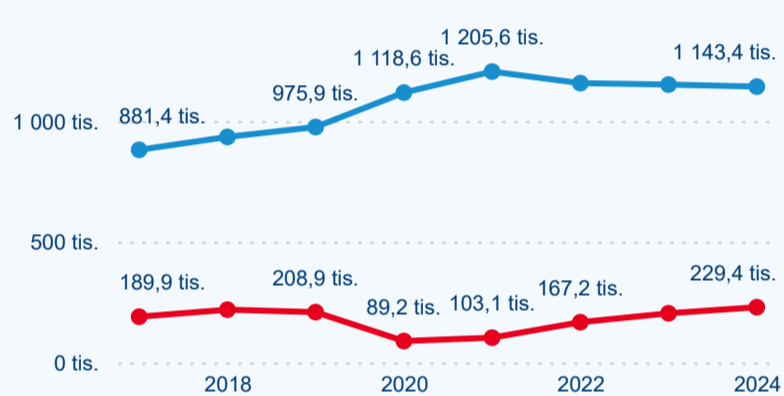

3,59

Průměrná doba pobytu (dny)

Počet příjezdů

Počet přenocování

Průměrná doba pobytu (dny)

Domácí a příjezdový CR

Sezonální srovnání

Poměr DCR a PCR

Top 10 zdrojových zemí

Průměrná doba pobytu top 10 zdrojových zemí.

Hromadná ubytovací zařízení dle krajů

1 100 075

Počet příjezdů v HUZ

2,79 %

Meziroční změna počtu příjezdů 2024/2023

2 578 238