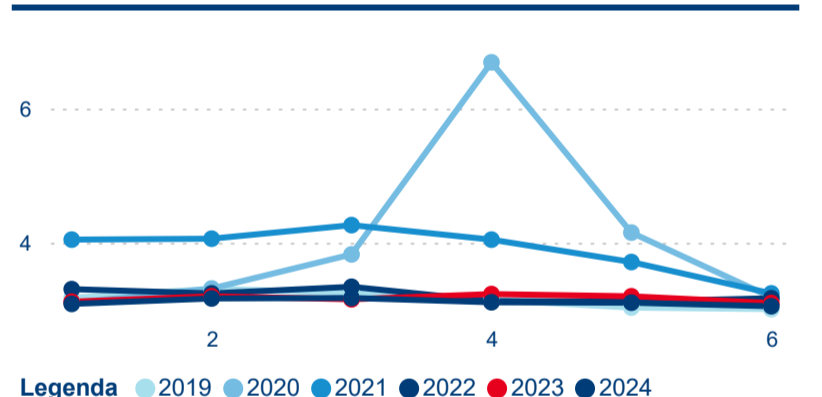

Počet příjezdů

Počet přenocování

Průměrná doba pobytu (dny)

Domácí a příjezdový CR

Legenda ● DCR ● PCR

Legenda ● DCR ● PCR

Legenda ● DCR ● PCR

Sezonální srovnání

Legenda ● 2019 ● 2020 ● 2021 ● 2022 ● 2023 ● 2024

Legenda ● 2019 ● 2020 ● 2021 ● 2022 ● 2023 ● 2024

Legenda ● 2019 ● 2020 ● 2021 ● 2022 ● 2023 ● 2024

Poměr DCR a PCR

Legenda ● Domácí cestovní ruch ● Příjezdový cestovní ruch