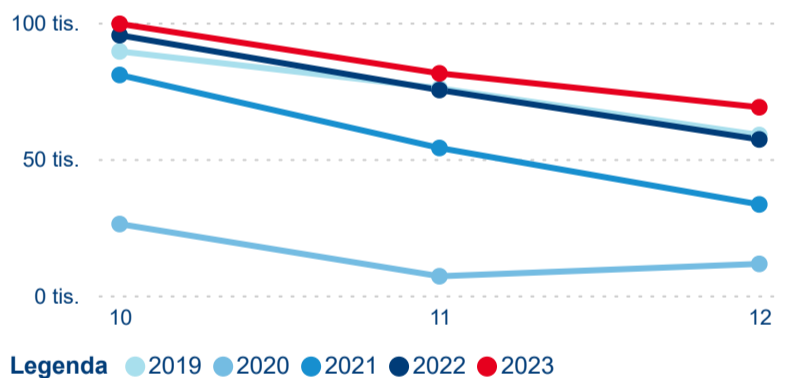

Průměrná doba pobytu top 10 zdrojových zemí.

Hromadná ubytovací zařízení dle krajů

262 846

Počet příjezdů v HUZ

5,17 %

Meziroční změna počtu příjezdů 2024/2023

529 724

Počet nocí strávených v HUZ

6,08 %

Meziroční změna v počtu přenocování 2024/2023

3,02

Průměrná doba pobytu (dny)

Počet příjezdů

Počet přenocování

Průměrná doba pobytu (dny)

Domácí a příjezdový CR

Legenda ● DCR ● PCR

Legenda ● DCR ● PCR

Legenda ● DCR ● PCR

Sezonální srovnání

Legenda ● 2019 ● 2020 ● 2021 ● 2022 ● 2023

Legenda ● 2019 ● 2020 ● 2021 ● 2022 ● 2023 ● 2024

Legenda ● 2019 ● 2020 ● 2021 ● 2022 ● 2023 ● 2024