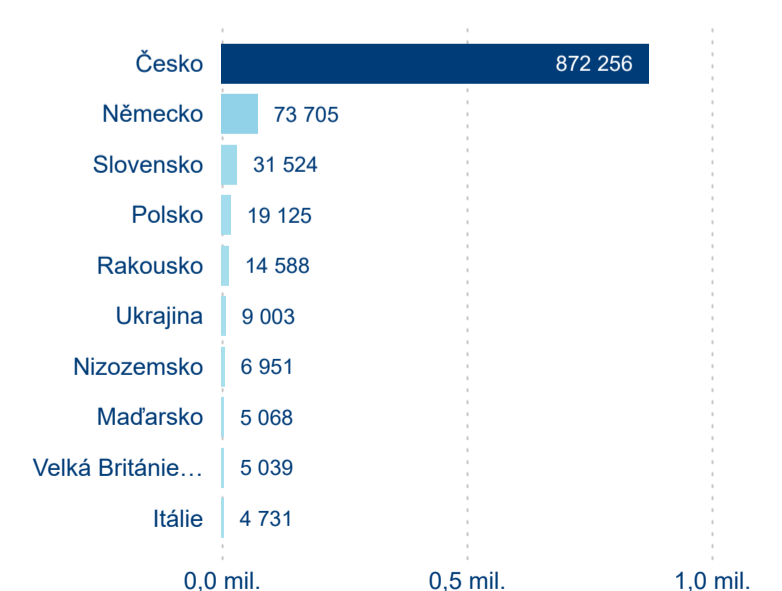

Domácí a příjezdový CR

Legenda ● DCR ● PCR

Legenda ● DCR ● PCR

Legenda ● DCR ● PCR

Sezonální srovnání

Legenda ● 2019 ● 2020 ● 2021 ● 2022 ● 2023 ● 2024

Legenda ● 2019 ● 2020 ● 2021 ● 2022 ● 2023 ● 2024

Legenda ● 2019 ● 2020 ● 2021 ● 2022 ● 2023 ● 2024

Poměr DCR a PCR

Legenda ● Domácí cestovní ruch ● Příjezdový cestovní ruch

Legenda ● Domácí cestovní ruch ● Příjezdový cestovní ruch

Legenda ● Domácí cestovní ruch ● Příjezdový cestovní ruch

Top 10 zdrojových zemí

Průměrná doba pobytu top 10 zdrojových zemí.

Hromadná ubytovací zařízení dle krajů

262 846

Počet příjezdů v HUZ

5,17 %

Meziroční změna počtu příjezdů 2024/2023

529 724

Počet nocí strávených v HUZ