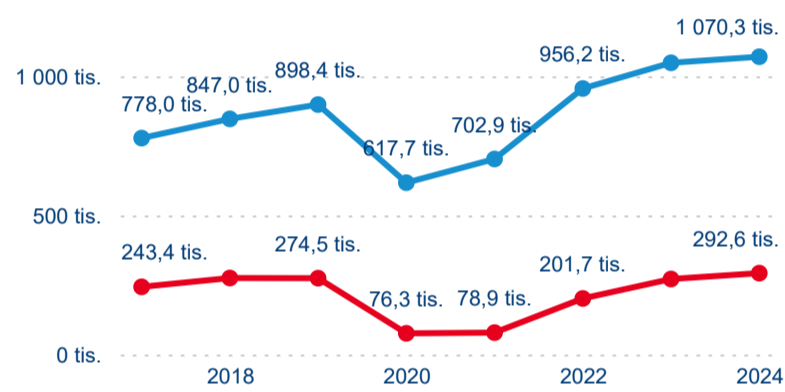

Domácí a příjezdový CR

Legenda ● DCR ● PCR