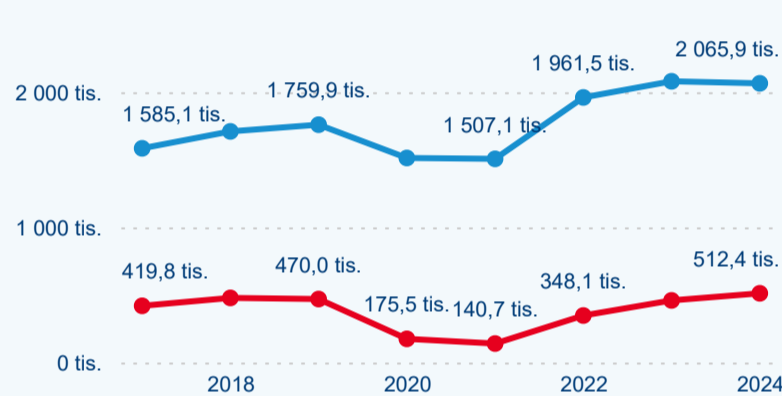

Top 10 zdrojových zemí

Průměrná doba pobytu top 10 zdrojových zemí.

Hromadná ubytovací zařízení dle krajů

1 100 075

Počet příjezdů v HUZ

2,79 %

Meziroční změna počtu příjezdů 2024/2023

2 578 238

Počet nocí strávených v HUZ

1,47 %

Meziroční změna v počtu přenocování 2024/2023

3,34

Průměrná doba pobytu (dny)

Počet příjezdů

Počet přenocování

Průměrná doba pobytu (dny)

Domácí a příjezdový CR

Legenda ● DCR ● PCR

Legenda ● DCR ● PCR

Legenda ● DCR ● PCR

Sezonální srovnání

Legenda ● 2019 ● 2020 ● 2021 ● 2022 ● 2023 ● 2024

Legenda ● 2019 ● 2020 ● 2021 ● 2022 ● 2023 ● 2024

Legenda ● 2019 ● 2020 ● 2021 ● 2022 ● 2023 ● 2024