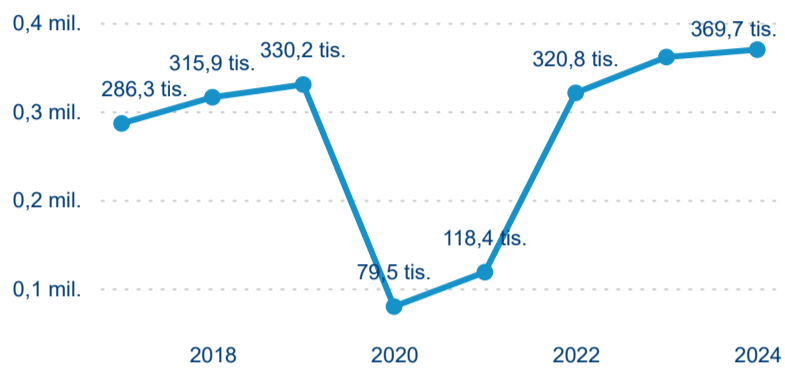

Meziroční změna v počtu přenocování 2024/2023

3,15

Průměrná doba pobytu (dny)

Počet příjezdů

Počet přenocování

Průměrná doba pobytu (dny)

Domácí a příjezdový CR

Sezonální srovnání

Poměr DCR a PCR

Top 10 zdrojových zemí

Průměrná doba pobytu top 10 zdrojových zemí.

Hromadná ubytovací zařízení dle krajů

369 683

Počet příjezdů v HUZ

2,32 %

Meziroční změna počtu příjezdů 2024/2023

771 477

Počet nocí strávených v HUZ

-1,61 %

Meziroční změna v počtu přenocování 2024/2023

3,09

Průměrná doba pobytu (dny)

Počet příjezdů

Počet přenocování

Průměrná doba pobytu (dny)

Domácí a příjezdový CR

Sezonální srovnání

Poměr DCR a PCR

Top 10 zdrojových zemí

Hromadná ubytovací zařízení dle krajů

571 531

Počet příjezdů v HUZ