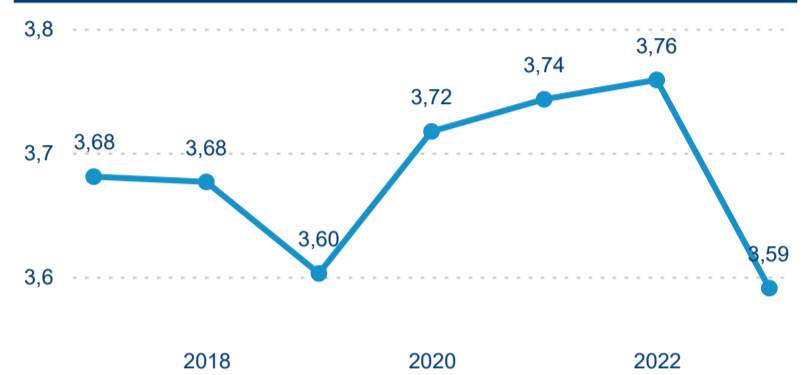

3,59

Průměrná doba pobytu (dny)

Počet příjezdů

Počet přenocování

Průměrná doba pobytu (dny)

Domácí a příjezdový CR

Sezonální srovnání

Poměr DCR a PCR

Top 10 zdrojových zemí

Průměrná doba pobytu top 10 zdrojových zemí.

Hromadná ubytovací zařízení dle krajů

1 100 075

Počet příjezdů v HUZ

2,79 %

Meziroční změna počtu příjezdů 2024/2023

2 578 238