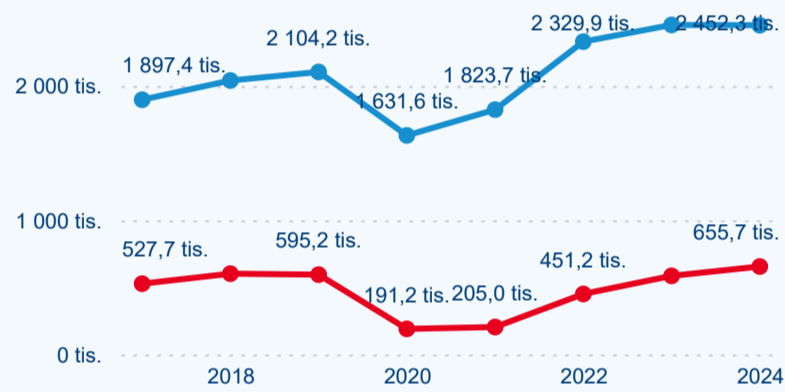

Legenda ● DCR ● PCR