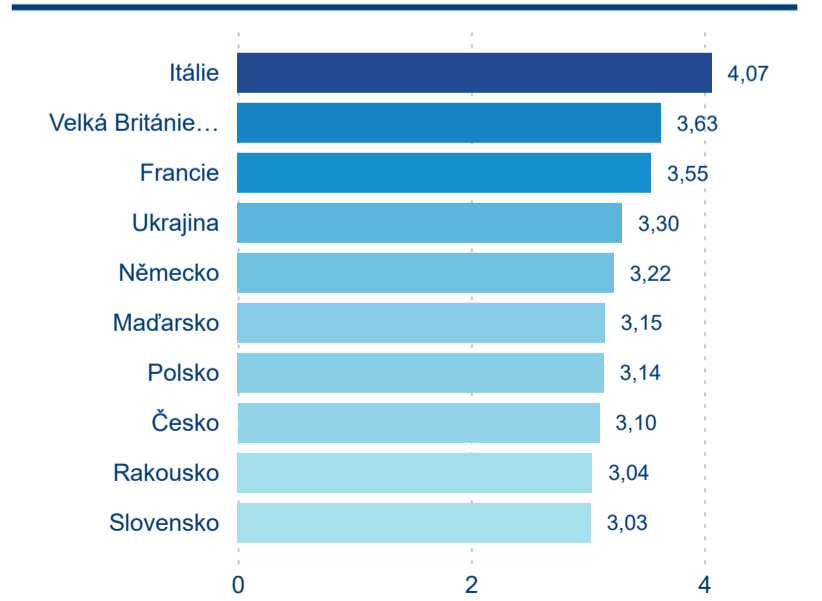

Meziroční změna v počtu přenocování 2024/2023

3,15

Průměrná doba pobytu (dny)

Počet příjezdů

Počet přenocování

Průměrná doba pobytu (dny)

Domácí a příjezdový CR

Sezonální srovnání

Poměr DCR a PCR

Top 10 zdrojových zemí

Průměrná doba pobytu top 10 zdrojových zemí.

Hromadná ubytovací zařízení dle krajů

369 683

Počet příjezdů v HUZ

2,32 %

Meziroční změna počtu příjezdů 2024/2023