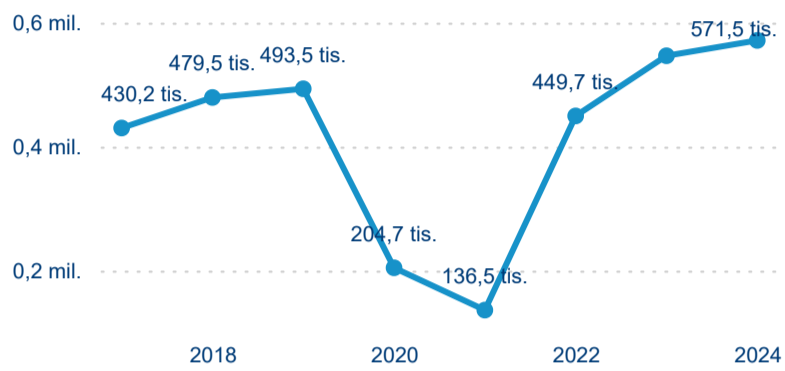

Průměrná doba pobytu (dny)

Domácí a příjezdový CR

Sezonální srovnání

Poměr DCR a PCR

Top 10 zdrojových zemí

Hromadná ubytovací zařízení dle krajů

571 531

Počet příjezdů v HUZ

4,52 %

Meziroční změna počtu příjezdů 2024/2023

1 205 442

Počet nocí strávených v HUZ

1,73 %

Meziroční změna v počtu přenocování 2024/2023

3,11

Průměrná doba pobytu (dny)

Počet příjezdů

Počet přenocování

Průměrná doba pobytu (dny)

Domácí a příjezdový CR

Legenda ● DCR ● PCR

Legenda ● DCR ● PCR

Legenda ● DCR ● PCR

Sezonální srovnání

Legenda ● 2019 ● 2020 ● 2021 ● 2022 ● 2023 ● 2024

Legenda ● 2019 ● 2020 ● 2021 ● 2022 ● 2023 ● 2024

Legenda ● 2019 ● 2020 ● 2021 ● 2022 ● 2023 ● 2024

Poměr DCR a PCR

Legenda ● Domácí cestovní ruch ● Příjezdový cestovní ruch