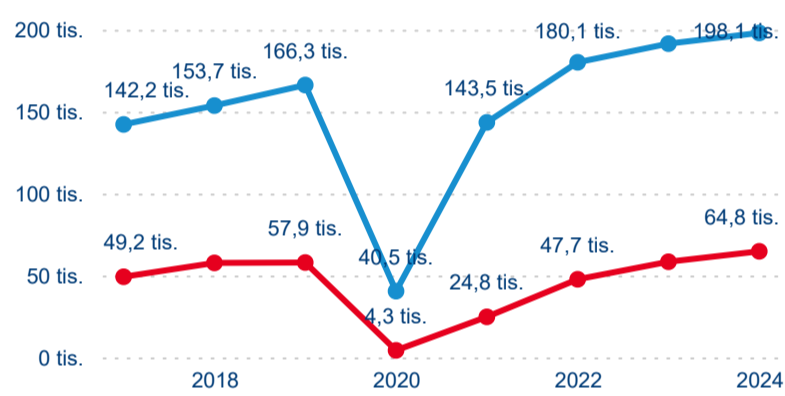

Průměrná doba pobytu top 10 zdrojových zemí.

Hromadná ubytovací zařízení dle krajů

262 846

Počet příjezdů v HUZ

5,17 %

Meziroční změna počtu příjezdů 2024/2023

529 724

Počet nocí strávených v HUZ

6,08 %

Meziroční změna v počtu přenocování 2024/2023

3,02

Průměrná doba pobytu (dny)

Počet příjezdů

Počet přenocování

Průměrná doba pobytu (dny)

Domácí a příjezdový CR

Legenda ● DCR ● PCR

Legenda ● DCR ● PCR

Legenda ● DCR ● PCR

Sezonální srovnání

Legenda ● 2019 ● 2020 ● 2021 ● 2022 ● 2023

Legenda ● 2019 ● 2020 ● 2021 ● 2022 ● 2023 ● 2024

Legenda ● 2019 ● 2020 ● 2021 ● 2022 ● 2023 ● 2024