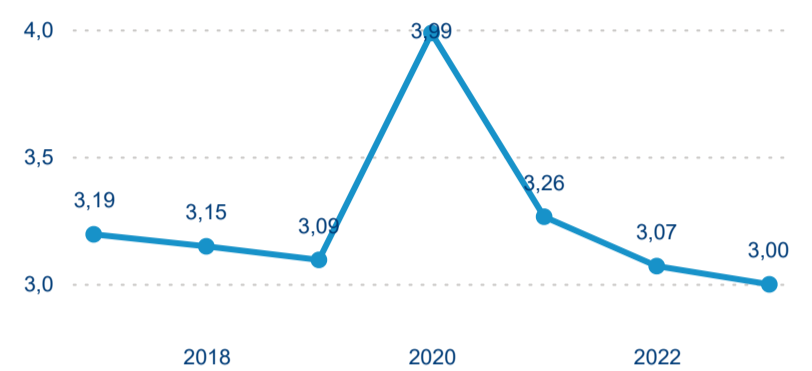

Průměrná doba pobytu top 10 zdrojových zemí.

Hromadná ubytovací zařízení dle krajů

262 846

Počet příjezdů v HUZ

5,17 %

Meziroční změna počtu příjezdů 2024/2023

529 724

Počet nocí strávených v HUZ

6,08 %

Meziroční změna v počtu přenocování 2024/2023

3,02

Průměrná doba pobytu (dny)

Počet příjezdů

Počet přenocování

Průměrná doba pobytu (dny)

Domácí a příjezdový CR

Legenda ● DCR ● PCR

Legenda ● DCR ● PCR

Legenda ● DCR ● PCR

Sezonální srovnání

Legenda ● 2019 ● 2020 ● 2021 ● 2022 ● 2023

Legenda ● 2019 ● 2020 ● 2021 ● 2022 ● 2023 ● 2024

Legenda ● 2019 ● 2020 ● 2021 ● 2022 ● 2023 ● 2024