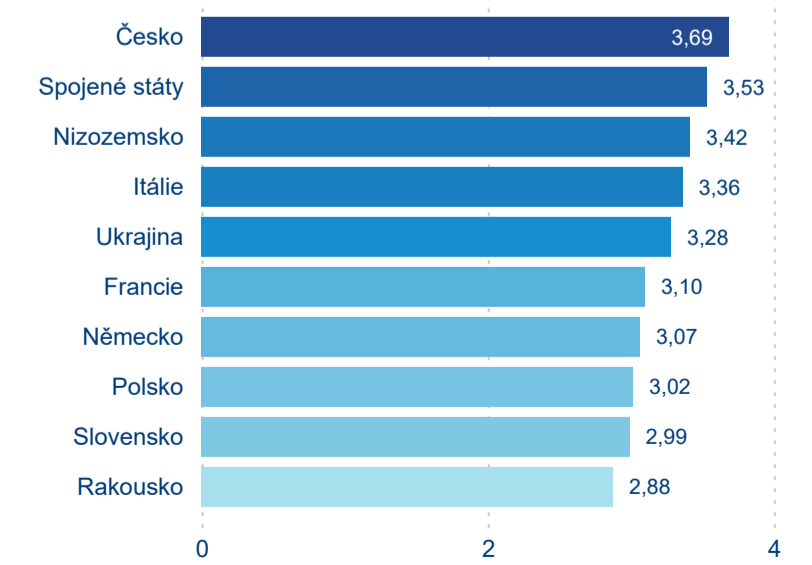

Legenda ● Domácí cestovní ruch ● Příjezdový cestovní ruch

Legenda ● Domácí cestovní ruch ● Příjezdový cestovní ruch

Top 10 zdrojových zemí

Průměrná doba pobytu top 10 zdrojových zemí.

Hromadná ubytovací zařízení dle krajů

3,59

Průměrná doba pobytu (dny)

Počet příjezdů

Počet přenocování

Průměrná doba pobytu (dny)

Domácí a příjezdový CR

Sezonální srovnání

Poměr DCR a PCR

Top 10 zdrojových zemí

Průměrná doba pobytu top 10 zdrojových zemí.

Hromadná ubytovací zařízení dle krajů

1 100 075

Počet příjezdů v HUZ

2,79 %

Meziroční změna počtu příjezdů 2024/2023

2 578 238