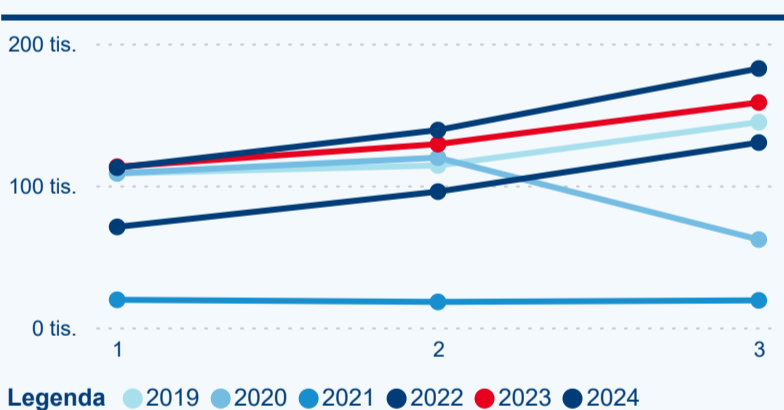

Meziroční změna v počtu přenocování 2024/2023

3,15

Průměrná doba pobytu (dny)

Počet příjezdů

Počet přenocování

Průměrná doba pobytu (dny)

Domácí a příjezdový CR

Sezonální srovnání

Poměr DCR a PCR

Top 10 zdrojových zemí

Průměrná doba pobytu top 10 zdrojových zemí.

Hromadná ubytovací zařízení dle krajů

369 683

Počet příjezdů v HUZ

2,32 %

Meziroční změna počtu příjezdů 2024/2023