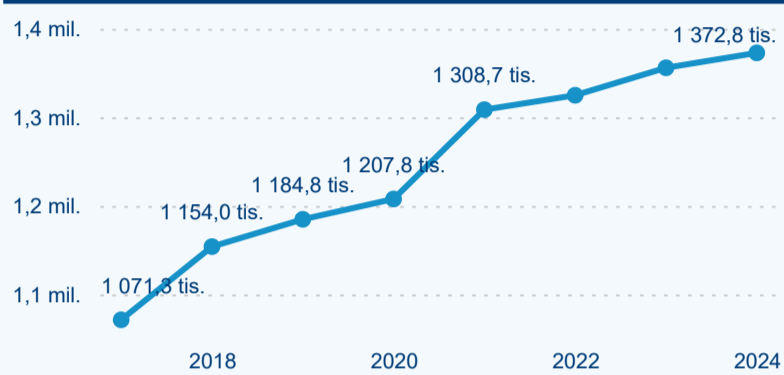

Legenda ● Domácí cestovní ruch ● Příjezdový cestovní ruch

Legenda ● Domácí cestovní ruch ● Příjezdový cestovní ruch

Top 10 zdrojových zemí

Průměrná doba pobytu top 10 zdrojových zemí.

Hromadná ubytovací zařízení dle krajů

523 373

Počet příjezdů v HUZ

0,99 %

Meziroční změna počtu příjezdů 2024/2023

1 355 949

Počet nocí strávených v HUZ

1,24 %

Meziroční změna v počtu přenocování 2024/2023

3,59

Průměrná doba pobytu (dny)

Počet příjezdů

Počet přenocování

Průměrná doba pobytu (dny)

Domácí a příjezdový CR

Sezonální srovnání

Poměr DCR a PCR