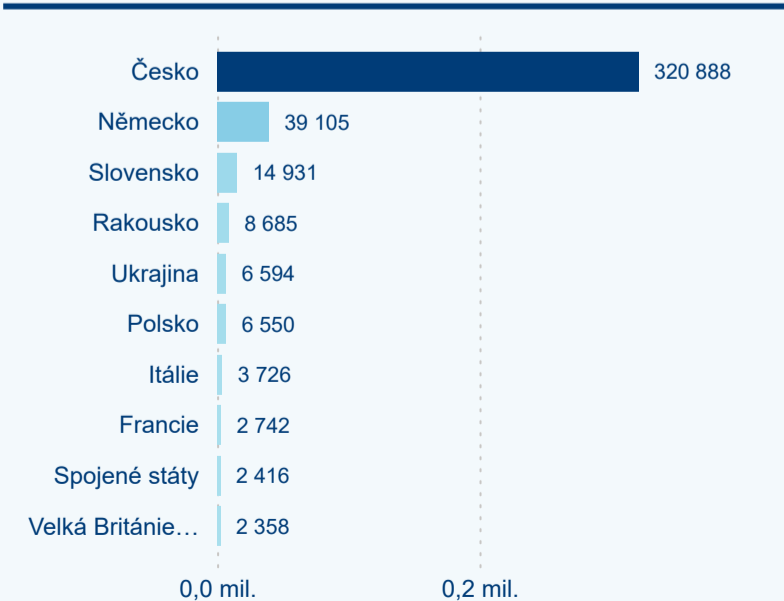

Meziroční změna v počtu přenocování 2024/2023

3,15

Průměrná doba pobytu (dny)

Počet příjezdů

Počet přenocování

Průměrná doba pobytu (dny)

Domácí a příjezdový CR

Sezonální srovnání

Poměr DCR a PCR

Top 10 zdrojových zemí

Průměrná doba pobytu top 10 zdrojových zemí.

Hromadná ubytovací zařízení dle krajů

369 683

Počet příjezdů v HUZ

2,32 %

Meziroční změna počtu příjezdů 2024/2023