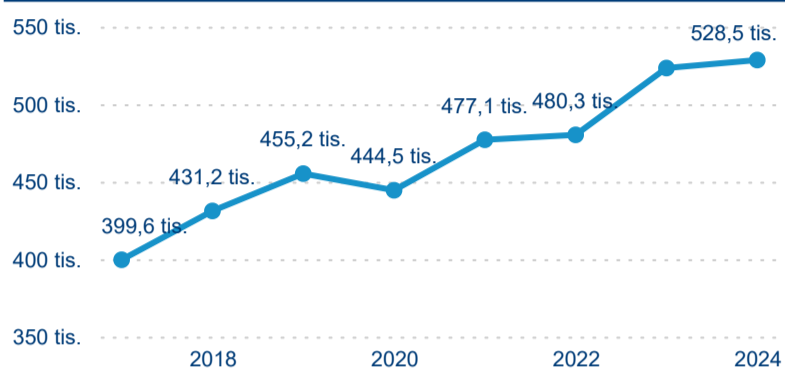

Legenda ● Domácí cestovní ruch ● Příjezdový cestovní ruch

Legenda ● Domácí cestovní ruch ● Příjezdový cestovní ruch

Top 10 zdrojových zemí

Průměrná doba pobytu top 10 zdrojových zemí.

Hromadná ubytovací zařízení dle krajů

523 373

Počet příjezdů v HUZ

0,99 %

Meziroční změna počtu příjezdů 2024/2023

1 355 949

Počet nocí strávených v HUZ

1,24 %

Meziroční změna v počtu přenocování 2024/2023

3,59

Průměrná doba pobytu (dny)

Počet příjezdů

Počet přenocování

Průměrná doba pobytu (dny)

Domácí a příjezdový CR

Sezonální srovnání

Poměr DCR a PCR