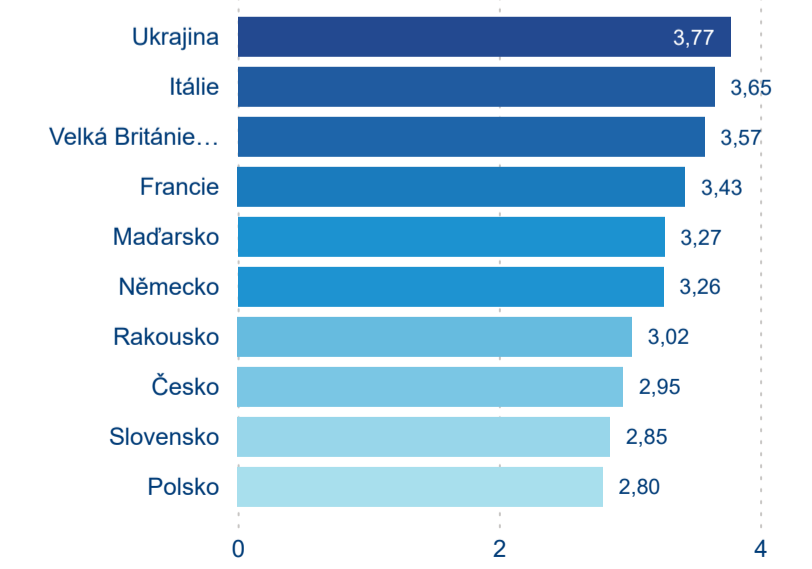

Legenda ● DCR ● PCR

Legenda ● DCR ● PCR

Legenda ● DCR ● PCR

Sezonální srovnání

Legenda ● 2019 ● 2020 ● 2021 ● 2022 ● 2023

Legenda ● 2019 ● 2020 ● 2021 ● 2022 ● 2023 ● 2024

Legenda ● 2019 ● 2020 ● 2021 ● 2022 ● 2023 ● 2024

Poměr DCR a PCR

Legenda ● Domácí cestovní ruch ● Příjezdový cestovní ruch

Legenda ● Domácí cestovní ruch ● Příjezdový cestovní ruch

Legenda ● Domácí cestovní ruch ● Příjezdový cestovní ruch

Top 10 zdrojových zemí

Průměrná doba pobytu top 10 zdrojových zemí.

Hromadná ubytovací zařízení dle krajů

791 390

Počet příjezdů v HUZ

2,34 %

Meziroční změna počtu příjezdů 2024/2023

1 902 520

Počet nocí strávených v HUZ