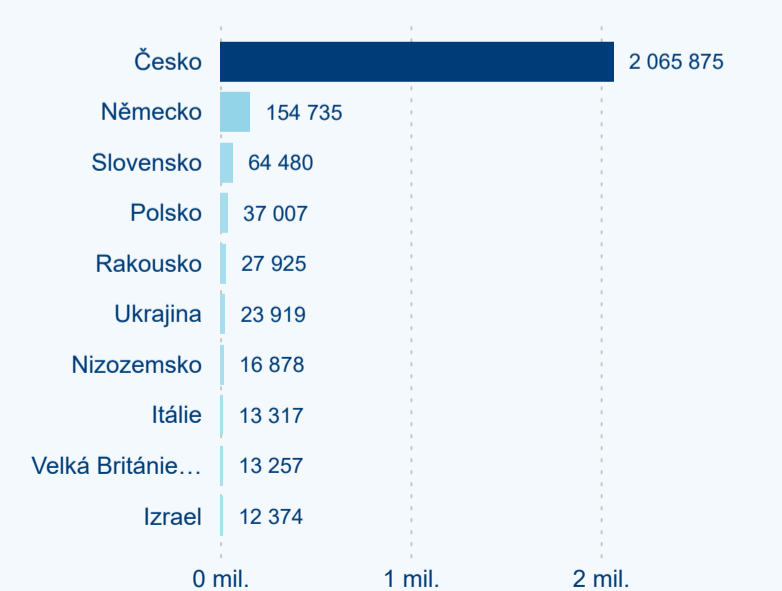

Domácí a příjezdový CR

Legenda ● DCR ● PCR

Legenda ● DCR ● PCR

Legenda ● DCR ● PCR

Sezonální srovnání

Legenda ● 2019 ● 2020 ● 2021 ● 2022 ● 2023 ● 2024

Legenda ● 2019 ● 2020 ● 2021 ● 2022 ● 2023 ● 2024

Legenda ● 2019 ● 2020 ● 2021 ● 2022 ● 2023 ● 2024

Poměr DCR a PCR

Legenda ● Domácí cestovní ruch ● Příjezdový cestovní ruch

Legenda ● Domácí cestovní ruch ● Příjezdový cestovní ruch

Legenda ● Domácí cestovní ruch ● Příjezdový cestovní ruch

Top 10 zdrojových zemí

Průměrná doba pobytu top 10 zdrojových zemí.

Hromadná ubytovací zařízení dle krajů

262 846

Počet příjezdů v HUZ

5,17 %

Meziroční změna počtu příjezdů 2024/2023

529 724

Počet nocí strávených v HUZ