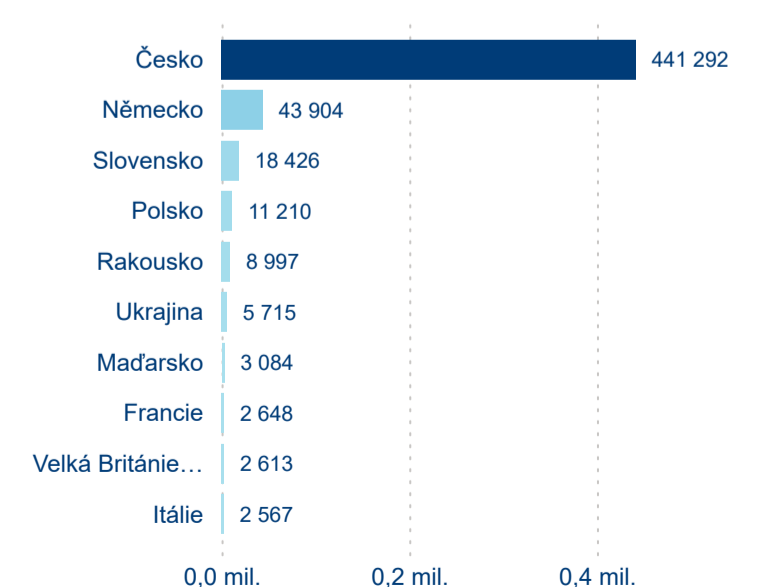

Legenda ● 2019 ● 2020 ● 2021 ● 2022 ● 2023 ● 2024

Legenda ● 2019 ● 2020 ● 2021 ● 2022 ● 2023 ● 2024

Legenda ● 2019 ● 2020 ● 2021 ● 2022 ● 2023 ● 2024

Poměr DCR a PCR

Legenda ● Domácí cestovní ruch ● Příjezdový cestovní ruch

Legenda ● Domácí cestovní ruch ● Příjezdový cestovní ruch

Legenda ● Domácí cestovní ruch ● Příjezdový cestovní ruch

Top 10 zdrojových zemí

Průměrná doba pobytu top 10 zdrojových zemí.

Hromadná ubytovací zařízení dle krajů