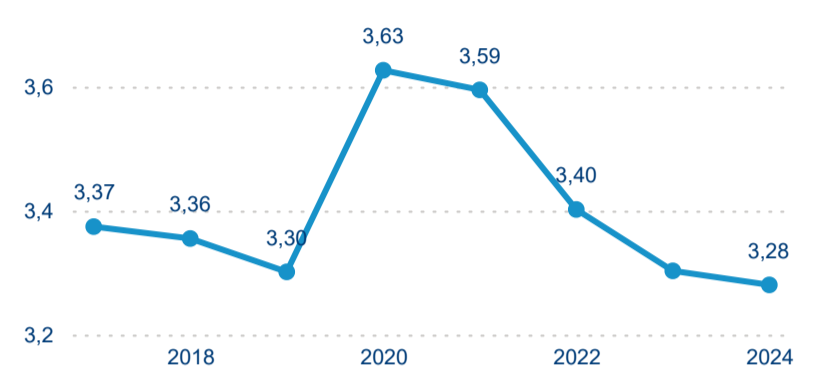

Průměrná doba pobytu (dny)