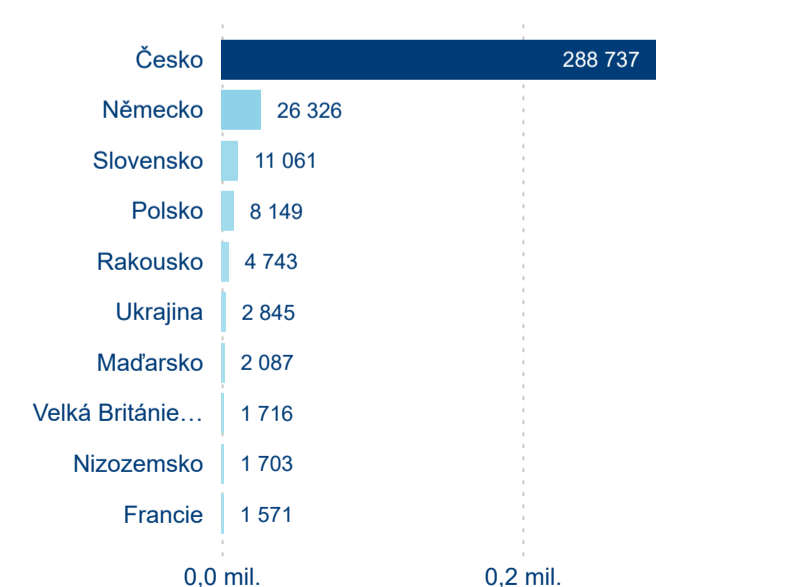

Průměrná doba pobytu (dny)

Domácí a příjezdový CR

Sezonální srovnání

Poměr DCR a PCR

Top 10 zdrojových zemí

Hromadná ubytovací zařízení dle krajů

571 531

Počet příjezdů v HUZ