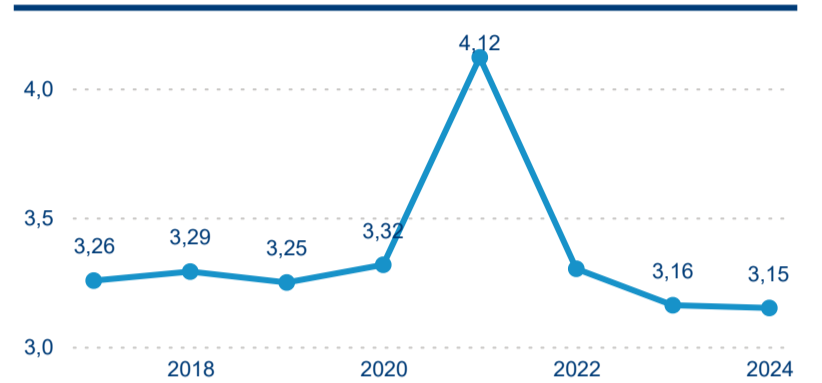

Meziroční změna v počtu přenocování 2024/2023

3,15

Průměrná doba pobytu (dny)

Počet příjezdů

Počet přenocování

Průměrná doba pobytu (dny)

Domácí a příjezdový CR

Sezonální srovnání

Poměr DCR a PCR

Top 10 zdrojových zemí

Průměrná doba pobytu top 10 zdrojových zemí.

Hromadná ubytovací zařízení dle krajů

369 683

Počet příjezdů v HUZ

2,32 %

Meziroční změna počtu příjezdů 2024/2023