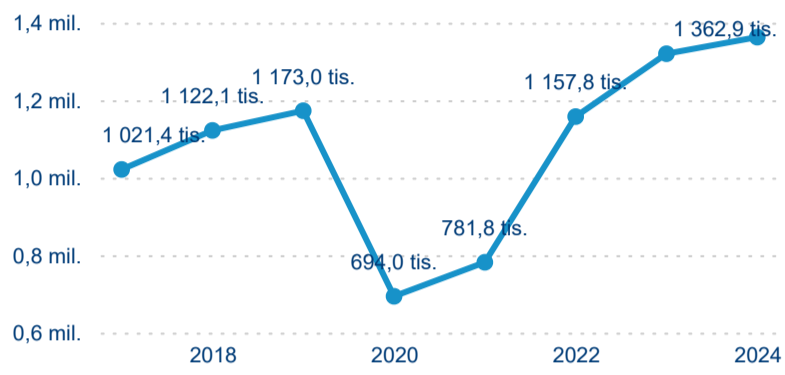

Sezonální srovnání

Poměr DCR a PCR

Top 10 zdrojových zemí

Průměrná doba pobytu top 10 zdrojových zemí.

## Hromadná ubytovací zařízení dle krajů

1 362 921

Počet příjezdů v HUZ

3,24 %

Meziroční změna počtu příjezdů 2024/2023

3 107 962

Počet nocí strávených v HUZ

2,23 %

Meziroční změna v počtu přenocování 2024/2023

3,28

Průměrná doba pobytu (dny)

### Počet příjezdů