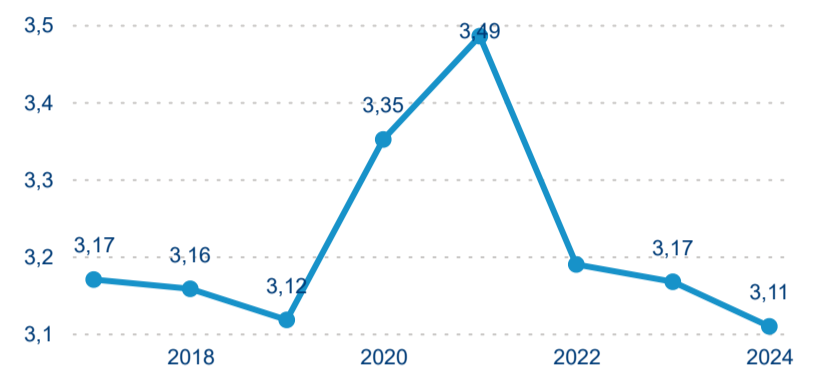

4,52 %

Meziroční změna počtu příjezdů 2024/2023

1 205 442

Počet nocí strávených v HUZ

1,73 %

Meziroční změna v počtu přenocování 2024/2023

3,11

Průměrná doba pobytu (dny)

Počet příjezdů

Počet přenocování

Průměrná doba pobytu (dny)

Domácí a příjezdový CR

Legenda ● DCR ● PCR

Legenda ● DCR ● PCR

Legenda ● DCR ● PCR

Sezonální srovnání

Legenda ● 2019 ● 2020 ● 2021 ● 2022 ● 2023 ● 2024

Legenda ● 2019 ● 2020 ● 2021 ● 2022 ● 2023 ● 2024

Legenda ● 2019 ● 2020 ● 2021 ● 2022 ● 2023 ● 2024

Poměr DCR a PCR

Legenda ● Domácí cestovní ruch ● Příjezdový cestovní ruch