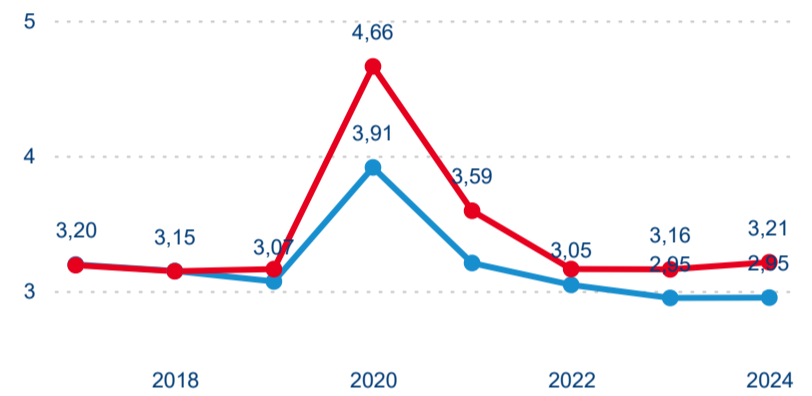

Průměrná doba pobytu top 10 zdrojových zemí.

Hromadná ubytovací zařízení dle krajů

262 846

Počet příjezdů v HUZ

5,17 %

Meziroční změna počtu příjezdů 2024/2023

529 724

Počet nocí strávených v HUZ

6,08 %

Meziroční změna v počtu přenocování 2024/2023

3,02

Průměrná doba pobytu (dny)

Počet příjezdů

Počet přenocování

Průměrná doba pobytu (dny)

Domácí a příjezdový CR

Legenda ● DCR ● PCR

Legenda ● DCR ● PCR

Legenda ● DCR ● PCR

Sezonální srovnání

Legenda ● 2019 ● 2020 ● 2021 ● 2022 ● 2023

Legenda ● 2019 ● 2020 ● 2021 ● 2022 ● 2023 ● 2024

Legenda ● 2019 ● 2020 ● 2021 ● 2022 ● 2023 ● 2024