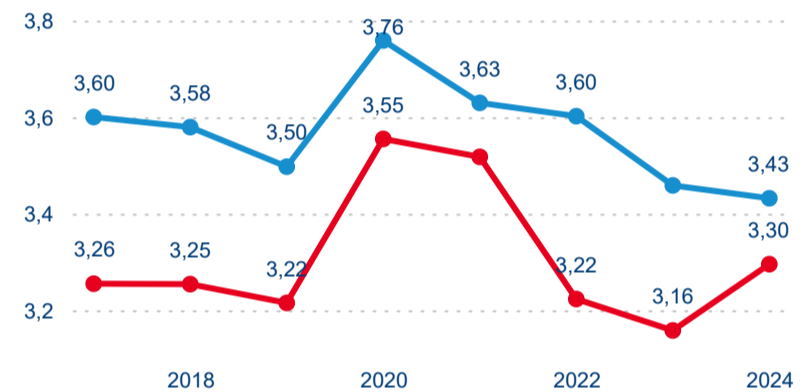

Legenda ● DCR ● PCR

Legenda ● DCR ● PCR

Legenda ● DCR ● PCR

Sezonální srovnání

Legenda ● 2019 ● 2020 ● 2021 ● 2022 ● 2023

Legenda ● 2019 ● 2020 ● 2021 ● 2022 ● 2023 ● 2024

Legenda ● 2019 ● 2020 ● 2021 ● 2022 ● 2023 ● 2024

Průměrná doba pobytu top 10 zdrojových zemí.

Hromadná ubytovací zařízení dle krajů

791 390

Počet příjezdů v HUZ

2,34 %

Meziroční změna počtu příjezdů 2024/2023

1 902 520

Počet nocí strávených v HUZ

2,54 %

Meziroční změna v počtu přenocování 2024/2023

3,40

Průměrná doba pobytu (dny)

Počet příjezdů

Počet přenocování

Průměrná doba pobytu (dny)

Domácí a příjezdový CR

Sezonální srovnání

Poměr DCR a PCR

Top 10 zdrojových zemí

Průměrná doba pobytu top 10 zdrojových zemí.