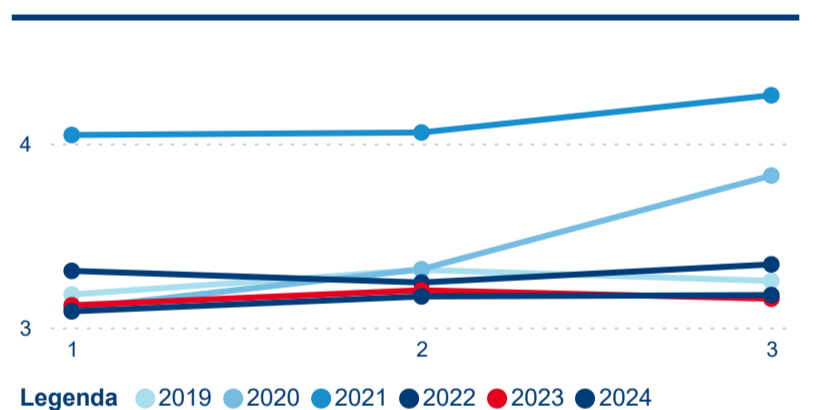

Meziroční změna v počtu přenocování 2024/2023

3,15

Průměrná doba pobytu (dny)

Počet příjezdů

Počet přenocování

Průměrná doba pobytu (dny)

Domácí a příjezdový CR

Sezonální srovnání

Poměr DCR a PCR

Top 10 zdrojových zemí

Průměrná doba pobytu top 10 zdrojových zemí.

Hromadná ubytovací zařízení dle krajů

369 683

Počet příjezdů v HUZ

2,32 %

Meziroční změna počtu příjezdů 2024/2023