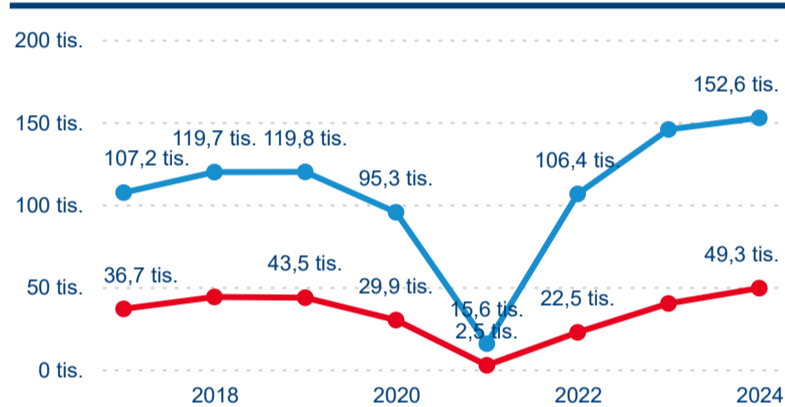

Meziroční změna v počtu přenocování 2024/2023

3,15

Průměrná doba pobytu (dny)

Počet příjezdů

Počet přenocování

Průměrná doba pobytu (dny)

Domácí a příjezdový CR

Sezonální srovnání

Poměr DCR a PCR

Top 10 zdrojových zemí

Průměrná doba pobytu top 10 zdrojových zemí.

Hromadná ubytovací zařízení dle krajů

369 683

Počet příjezdů v HUZ

2,32 %

Meziroční změna počtu příjezdů 2024/2023