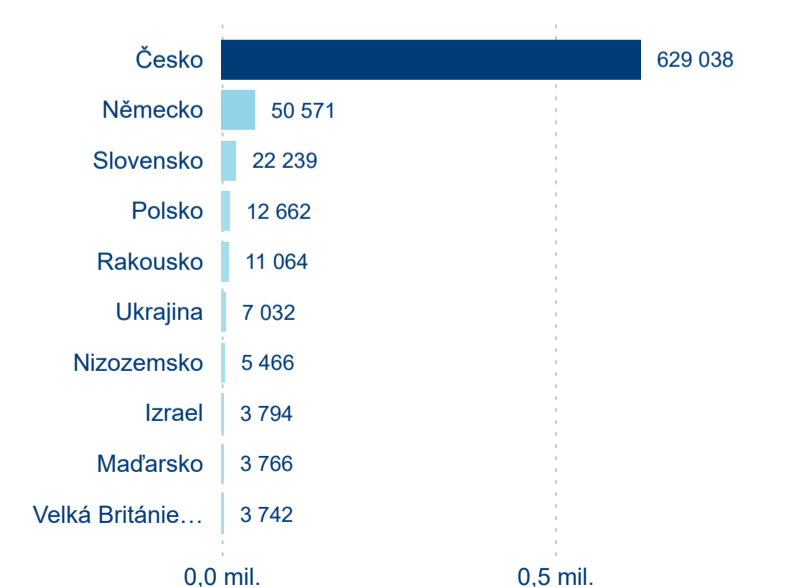

Poměr DCR a PCR

Legenda ● Domácí cestovní ruch ● Příjezdový cestovní ruch

Legenda ● Domácí cestovní ruch ● Příjezdový cestovní ruch

Legenda ● Domácí cestovní ruch ● Příjezdový cestovní ruch

Top 10 zdrojových zemí

Průměrná doba pobytu top 10 zdrojových zemí.

Hromadná ubytovací zařízení dle krajů

791 390

Počet příjezdů v HUZ

2,34 %

Meziroční změna počtu příjezdů 2024/2023

1 902 520

Počet nocí strávených v HUZ

2,54 %

Meziroční změna v počtu přenocování 2024/2023

3,40

Průměrná doba pobytu (dny)

Počet příjezdů

Počet přenocování

Průměrná doba pobytu (dny)

Domácí a příjezdový CR

Sezonální srovnání

Poměr DCR a PCR

Top 10 zdrojových zemí

Průměrná doba pobytu top 10 zdrojových zemí.