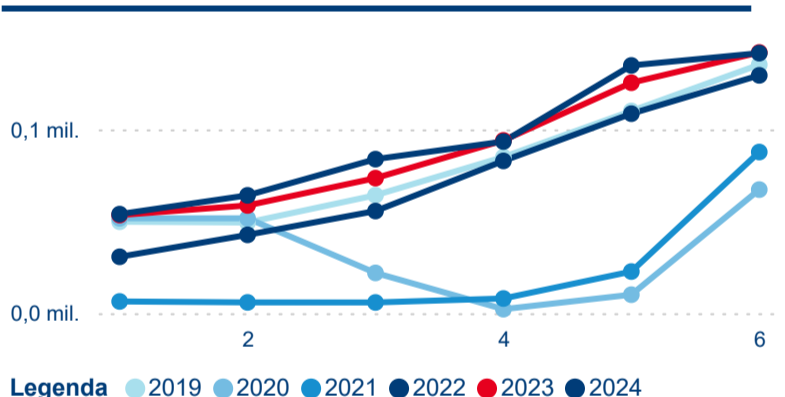

Počet příjezdů

Počet přenocování

Průměrná doba pobytu (dny)

Domácí a příjezdový CR

Legenda ● DCR ● PCR

Legenda ● DCR ● PCR

Legenda ● DCR ● PCR

Sezonální srovnání

Legenda ● 2019 ● 2020 ● 2021 ● 2022 ● 2023 ● 2024

Legenda ● 2019 ● 2020 ● 2021 ● 2022 ● 2023 ● 2024

Legenda ● 2019 ● 2020 ● 2021 ● 2022 ● 2023 ● 2024

Poměr DCR a PCR

Legenda ● Domácí cestovní ruch ● Příjezdový cestovní ruch