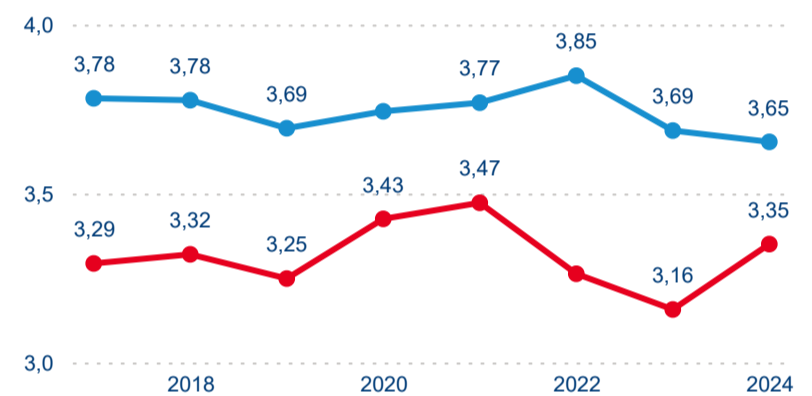

3,59

Průměrná doba pobytu (dny)

Počet příjezdů

Počet přenocování

Průměrná doba pobytu (dny)

Domácí a příjezdový CR

Sezonální srovnání

Poměr DCR a PCR

Top 10 zdrojových zemí

Průměrná doba pobytu top 10 zdrojových zemí.

Hromadná ubytovací zařízení dle krajů

1 100 075

Počet příjezdů v HUZ

2,79 %

Meziroční změna počtu příjezdů 2024/2023

2 578 238