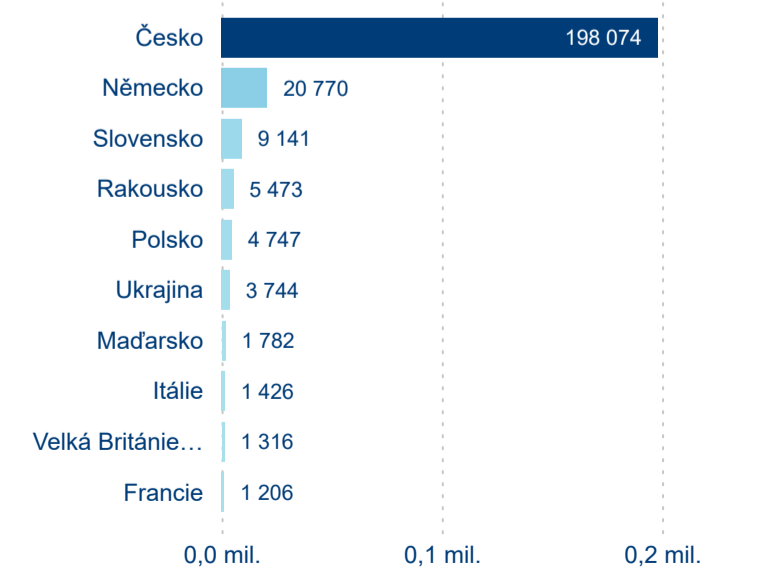

Legenda ● DCR ● PCR

Legenda ● DCR ● PCR

Legenda ● DCR ● PCR

Sezonální srovnání

Legenda ● 2019 ● 2020 ● 2021 ● 2022 ● 2023

Legenda ● 2019 ● 2020 ● 2021 ● 2022 ● 2023 ● 2024

Legenda ● 2019 ● 2020 ● 2021 ● 2022 ● 2023 ● 2024

Poměr DCR a PCR

Legenda ● Domácí cestovní ruch ● Příjezdový cestovní ruch

Legenda ● Domácí cestovní ruch ● Příjezdový cestovní ruch

Legenda ● Domácí cestovní ruch ● Příjezdový cestovní ruch

Top 10 zdrojových zemí

Průměrná doba pobytu top 10 zdrojových zemí.

Hromadná ubytovací zařízení dle krajů

791 390

Počet příjezdů v HUZ

2,34 %

Meziroční změna počtu příjezdů 2024/2023

1 902 520

Počet nocí strávených v HUZ