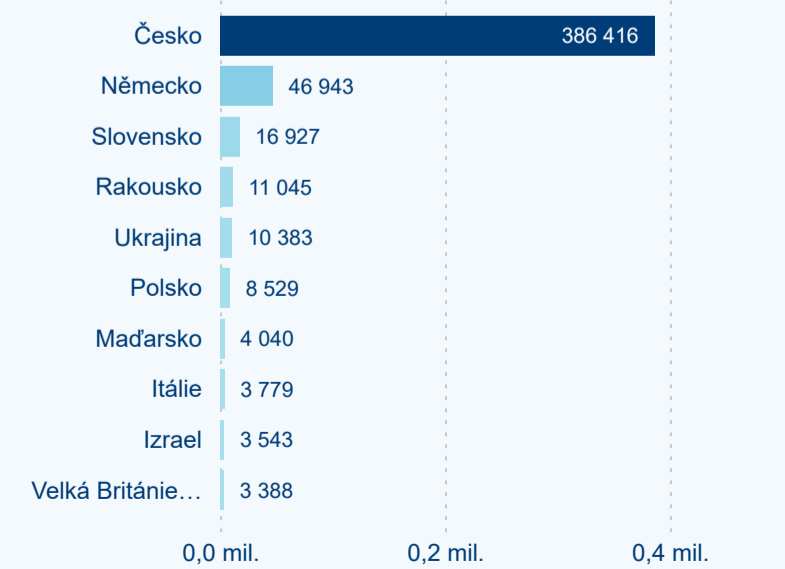

Legenda ● DCR ● PCR

Legenda ● DCR ● PCR

Legenda ● DCR ● PCR

Sezonální srovnání

Legenda ● 2019 ● 2020 ● 2021 ● 2022 ● 2023

Legenda ● 2019 ● 2020 ● 2021 ● 2022 ● 2023 ● 2024

Legenda ● 2019 ● 2020 ● 2021 ● 2022 ● 2023 ● 2024

Poměr DCR a PCR

Legenda ● Domácí cestovní ruch ● Příjezdový cestovní ruch

Legenda ● Domácí cestovní ruch ● Příjezdový cestovní ruch

Legenda ● Domácí cestovní ruch ● Příjezdový cestovní ruch

Top 10 zdrojových zemí

Průměrná doba pobytu top 10 zdrojových zemí.

Hromadná ubytovací zařízení dle krajů

791 390

Počet příjezdů v HUZ

2,34 %

Meziroční změna počtu příjezdů 2024/2023

1 902 520

Počet nocí strávených v HUZ