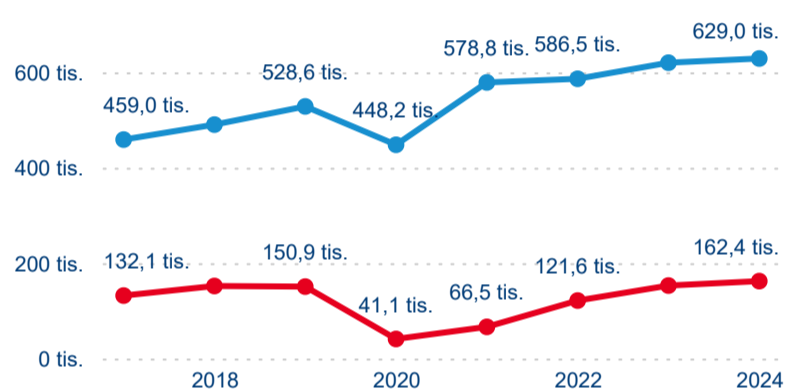

Legenda ● DCR ● PCR

Legenda ● DCR ● PCR

Legenda ● DCR ● PCR

Sezonální srovnání

Legenda ● 2019 ● 2020 ● 2021 ● 2022 ● 2023

Legenda ● 2019 ● 2020 ● 2021 ● 2022 ● 2023 ● 2024

Legenda ● 2019 ● 2020 ● 2021 ● 2022 ● 2023 ● 2024

Průměrná doba pobytu top 10 zdrojových zemí.

Hromadná ubytovací zařízení dle krajů

791 390

Počet příjezdů v HUZ

2,34 %

Meziroční změna počtu příjezdů 2024/2023

1 902 520

Počet nocí strávených v HUZ

2,54 %

Meziroční změna v počtu přenocování 2024/2023

3,40

Průměrná doba pobytu (dny)

Počet příjezdů

Počet přenocování

Průměrná doba pobytu (dny)

Domácí a příjezdový CR

Sezonální srovnání

Poměr DCR a PCR

Top 10 zdrojových zemí

Průměrná doba pobytu top 10 zdrojových zemí.