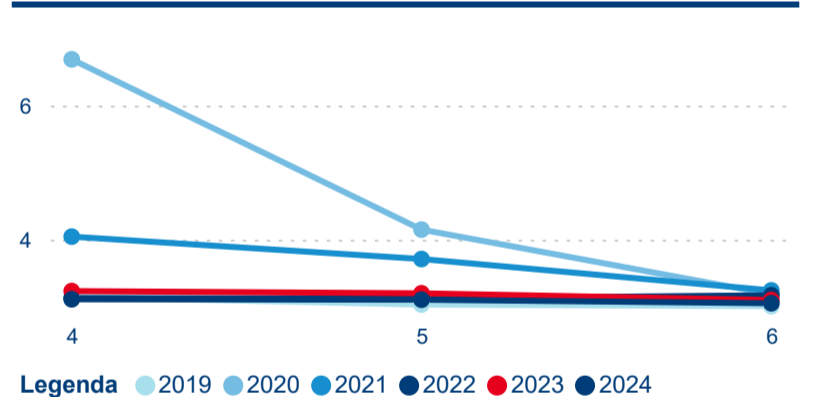

Meziroční změna v počtu přenocování 2024/2023

3,15

Průměrná doba pobytu (dny)

Počet příjezdů

Počet přenocování

Průměrná doba pobytu (dny)

Domácí a příjezdový CR

Sezonální srovnání

Poměr DCR a PCR

Top 10 zdrojových zemí

Průměrná doba pobytu top 10 zdrojových zemí.

Hromadná ubytovací zařízení dle krajů

369 683

Počet příjezdů v HUZ

2,32 %

Meziroční změna počtu příjezdů 2024/2023

771 477

Počet nocí strávených v HUZ

-1,61 %

Meziroční změna v počtu přenocování 2024/2023

3,09

Průměrná doba pobytu (dny)

Počet příjezdů

Počet přenocování

Průměrná doba pobytu (dny)

Domácí a příjezdový CR

Sezonální srovnání

Poměr DCR a PCR

Top 10 zdrojových zemí

Hromadná ubytovací zařízení dle krajů

571 531

Počet příjezdů v HUZ