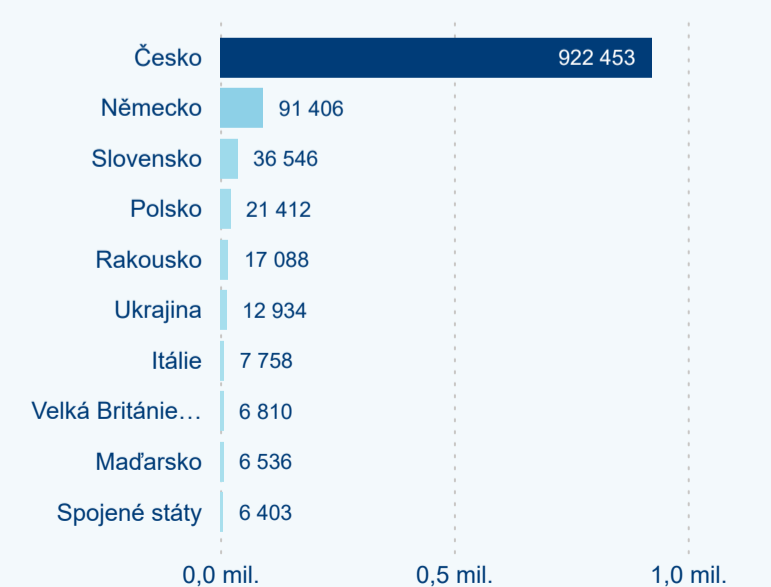

Legenda ● 2019 ● 2020 ● 2021 ● 2022 ● 2023 ● 2024

Legenda ● 2019 ● 2020 ● 2021 ● 2022 ● 2023 ● 2024

Legenda ● 2019 ● 2020 ● 2021 ● 2022 ● 2023 ● 2024

Poměr DCR a PCR

Legenda ● Domácí cestovní ruch ● Příjezdový cestovní ruch

Legenda ● Domácí cestovní ruch ● Příjezdový cestovní ruch

Legenda ● Domácí cestovní ruch ● Příjezdový cestovní ruch

Top 10 zdrojových zemí

Průměrná doba pobytu top 10 zdrojových zemí.

Hromadná ubytovací zařízení dle krajů