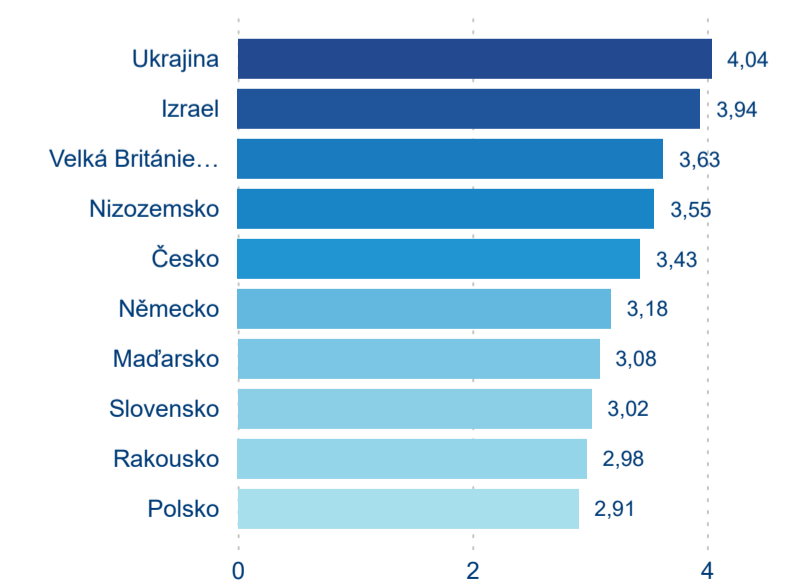

Poměr DCR a PCR

Legenda ● Domácí cestovní ruch ● Příjezdový cestovní ruch

Legenda ● Domácí cestovní ruch ● Příjezdový cestovní ruch

Legenda ● Domácí cestovní ruch ● Příjezdový cestovní ruch

Top 10 zdrojových zemí

Průměrná doba pobytu top 10 zdrojových zemí.

Hromadná ubytovací zařízení dle krajů

791 390

Počet příjezdů v HUZ

2,34 %

Meziroční změna počtu příjezdů 2024/2023

1 902 520

Počet nocí strávených v HUZ

2,54 %

Meziroční změna v počtu přenocování 2024/2023

3,40

Průměrná doba pobytu (dny)

Počet příjezdů

Počet přenocování

Průměrná doba pobytu (dny)

Domácí a příjezdový CR

Sezonální srovnání

Poměr DCR a PCR

Top 10 zdrojových zemí

Průměrná doba pobytu top 10 zdrojových zemí.