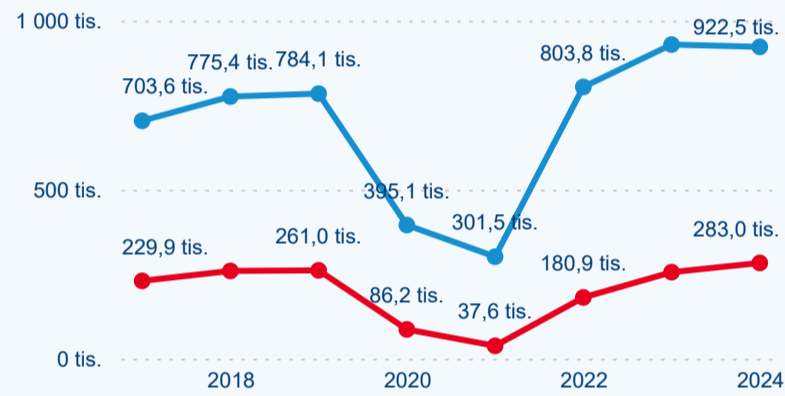

Počet příjezdů

Počet přenocování

Průměrná doba pobytu (dny)

Domácí a příjezdový CR

Legenda ● DCR ● PCR

Legenda ● DCR ● PCR

Legenda ● DCR ● PCR

Sezonální srovnání

Legenda ● 2019 ● 2020 ● 2021 ● 2022 ● 2023 ● 2024

Legenda ● 2019 ● 2020 ● 2021 ● 2022 ● 2023 ● 2024

Legenda ● 2019 ● 2020 ● 2021 ● 2022 ● 2023 ● 2024

Poměr DCR a PCR

Legenda ● Domácí cestovní ruch ● Příjezdový cestovní ruch