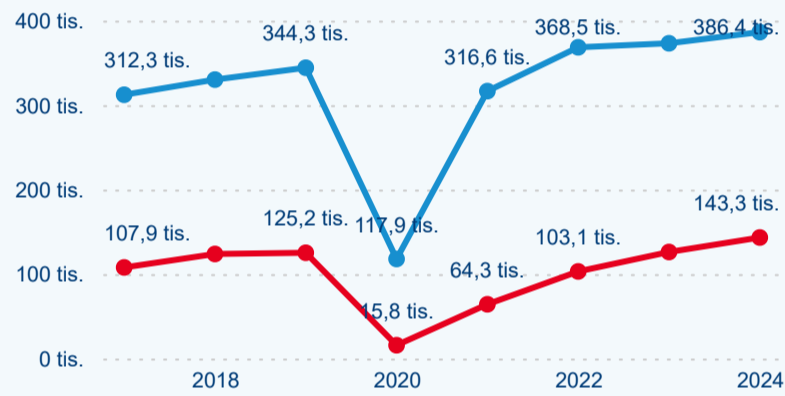

Průměrná doba pobytu top 10 zdrojových zemí.

Hromadná ubytovací zařízení dle krajů

262 846

Počet příjezdů v HUZ

5,17 %

Meziroční změna počtu příjezdů 2024/2023

529 724

Počet nocí strávených v HUZ

6,08 %

Meziroční změna v počtu přenocování 2024/2023

3,02

Průměrná doba pobytu (dny)

Počet příjezdů

Počet přenocování

Průměrná doba pobytu (dny)

Domácí a příjezdový CR

Legenda ● DCR ● PCR

Legenda ● DCR ● PCR

Legenda ● DCR ● PCR

Sezonální srovnání

Legenda ● 2019 ● 2020 ● 2021 ● 2022 ● 2023

Legenda ● 2019 ● 2020 ● 2021 ● 2022 ● 2023 ● 2024

Legenda ● 2019 ● 2020 ● 2021 ● 2022 ● 2023 ● 2024