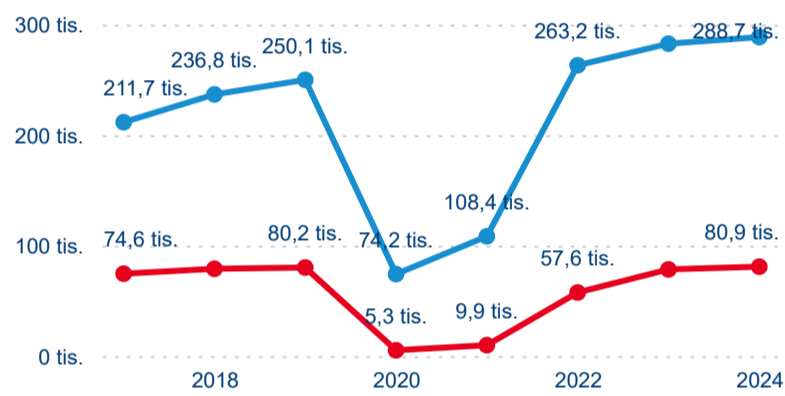

Meziroční změna v počtu přenocování 2024/2023

3,15

Průměrná doba pobytu (dny)

Počet příjezdů

Počet přenocování

Průměrná doba pobytu (dny)

Domácí a příjezdový CR

Sezonální srovnání

Poměr DCR a PCR

Top 10 zdrojových zemí

Průměrná doba pobytu top 10 zdrojových zemí.

Hromadná ubytovací zařízení dle krajů

369 683

Počet příjezdů v HUZ

2,32 %

Meziroční změna počtu příjezdů 2024/2023

771 477

Počet nocí strávených v HUZ

-1,61 %

Meziroční změna v počtu přenocování 2024/2023

3,09

Průměrná doba pobytu (dny)

Počet příjezdů

Počet přenocování

Průměrná doba pobytu (dny)

Domácí a příjezdový CR

Sezonální srovnání

Poměr DCR a PCR

Top 10 zdrojových zemí

Hromadná ubytovací zařízení dle krajů

571 531

Počet příjezdů v HUZ