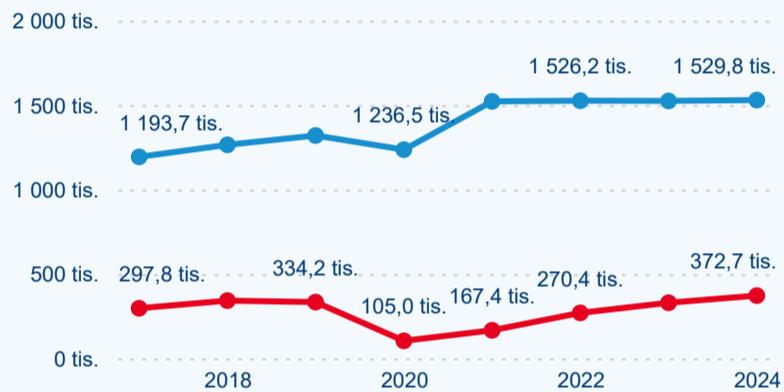

Legenda ● DCR ● PCR

Legenda ● DCR ● PCR

Legenda ● DCR ● PCR

Sezonální srovnání

Legenda ● 2019 ● 2020 ● 2021 ● 2022 ● 2023

Legenda ● 2019 ● 2020 ● 2021 ● 2022 ● 2023 ● 2024

Legenda ● 2019 ● 2020 ● 2021 ● 2022 ● 2023 ● 2024

Průměrná doba pobytu top 10 zdrojových zemí.

Hromadná ubytovací zařízení dle krajů

791 390

Počet příjezdů v HUZ

2,34 %

Meziroční změna počtu příjezdů 2024/2023

1 902 520

Počet nocí strávených v HUZ

2,54 %

Meziroční změna v počtu přenocování 2024/2023

3,40

Průměrná doba pobytu (dny)

Počet příjezdů

Počet přenocování

Průměrná doba pobytu (dny)

Domácí a příjezdový CR

Sezonální srovnání

Poměr DCR a PCR

Top 10 zdrojových zemí

Průměrná doba pobytu top 10 zdrojových zemí.