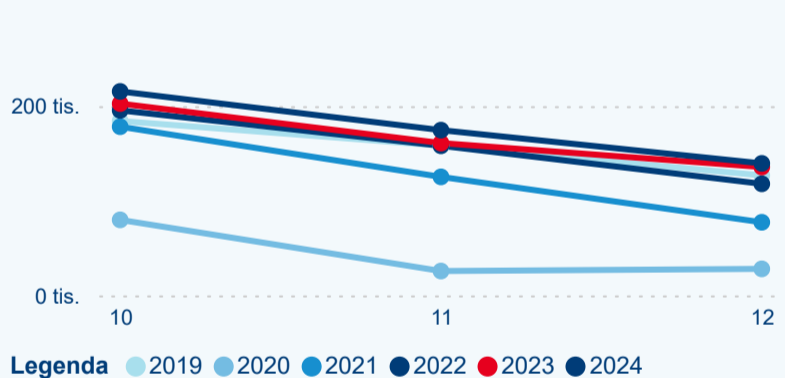

Průměrná doba pobytu top 10 zdrojových zemí.

Hromadná ubytovací zařízení dle krajů

262 846

Počet příjezdů v HUZ

5,17 %

Meziroční změna počtu příjezdů 2024/2023

529 724

Počet nocí strávených v HUZ

6,08 %

Meziroční změna v počtu přenocování 2024/2023

3,02

Průměrná doba pobytu (dny)

Počet příjezdů

Počet přenocování

Průměrná doba pobytu (dny)

Domácí a příjezdový CR

Legenda ● DCR ● PCR

Legenda ● DCR ● PCR

Legenda ● DCR ● PCR

Sezonální srovnání

Legenda ● 2019 ● 2020 ● 2021 ● 2022 ● 2023

Legenda ● 2019 ● 2020 ● 2021 ● 2022 ● 2023 ● 2024

Legenda ● 2019 ● 2020 ● 2021 ● 2022 ● 2023 ● 2024