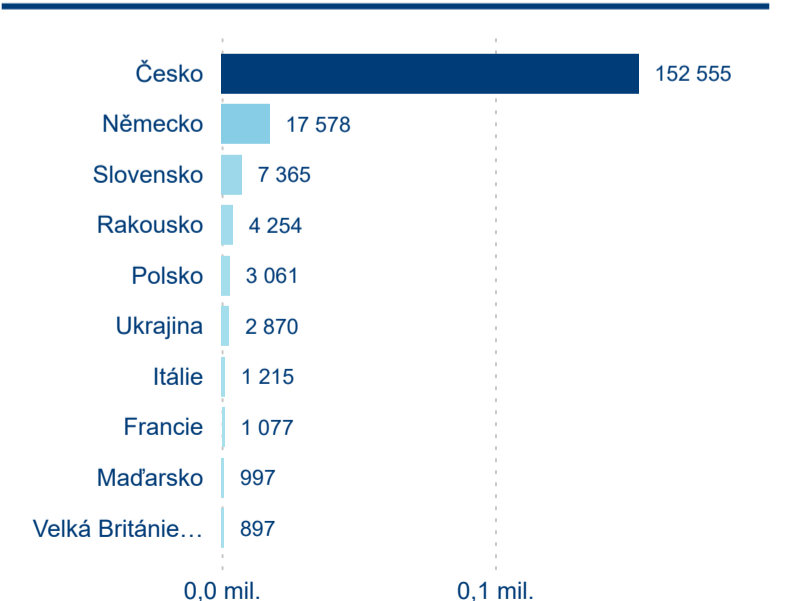

Meziroční změna v počtu přenocování 2024/2023

3,15

Průměrná doba pobytu (dny)

Počet příjezdů

Počet přenocování

Průměrná doba pobytu (dny)

Domácí a příjezdový CR

Sezonální srovnání

Poměr DCR a PCR

Top 10 zdrojových zemí

Průměrná doba pobytu top 10 zdrojových zemí.

Hromadná ubytovací zařízení dle krajů

369 683

Počet příjezdů v HUZ

2,32 %

Meziroční změna počtu příjezdů 2024/2023