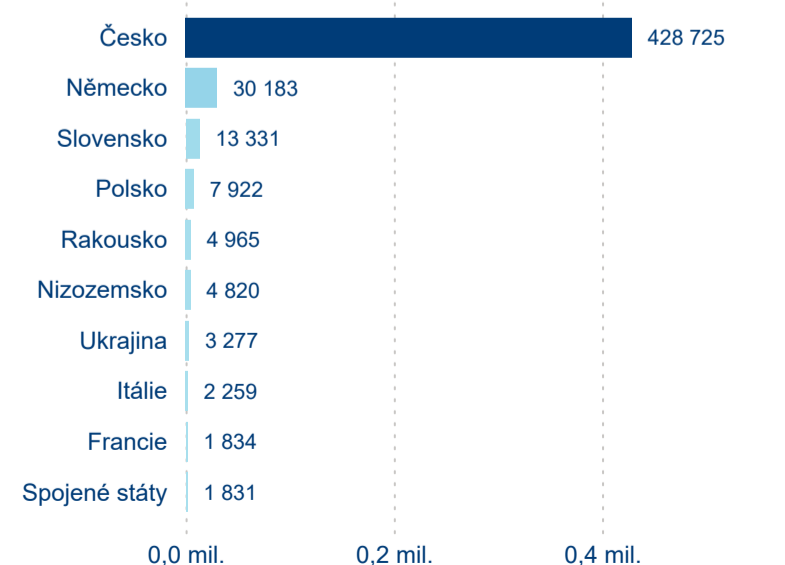

Legenda ● Domácí cestovní ruch ● Příjezdový cestovní ruch

Legenda ● Domácí cestovní ruch ● Příjezdový cestovní ruch

Top 10 zdrojových zemí

Průměrná doba pobytu top 10 zdrojových zemí.

Hromadná ubytovací zařízení dle krajů

3,59

Průměrná doba pobytu (dny)

Počet příjezdů

Počet přenocování

Průměrná doba pobytu (dny)

Domácí a příjezdový CR

Sezonální srovnání

Poměr DCR a PCR

Top 10 zdrojových zemí

Průměrná doba pobytu top 10 zdrojových zemí.

Hromadná ubytovací zařízení dle krajů

1 100 075

Počet příjezdů v HUZ

2,79 %

Meziroční změna počtu příjezdů 2024/2023

2 578 238