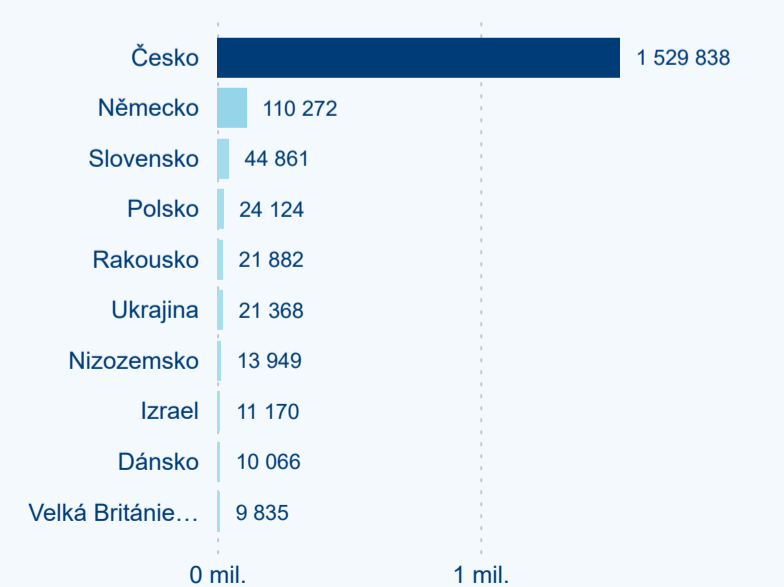

Poměr DCR a PCR

Legenda ● Domácí cestovní ruch ● Příjezdový cestovní ruch

Legenda ● Domácí cestovní ruch ● Příjezdový cestovní ruch

Legenda ● Domácí cestovní ruch ● Příjezdový cestovní ruch

Top 10 zdrojových zemí

Průměrná doba pobytu top 10 zdrojových zemí.

Hromadná ubytovací zařízení dle krajů

791 390

Počet příjezdů v HUZ

2,34 %

Meziroční změna počtu příjezdů 2024/2023

1 902 520

Počet nocí strávených v HUZ

2,54 %

Meziroční změna v počtu přenocování 2024/2023

3,40

Průměrná doba pobytu (dny)

Počet příjezdů

Počet přenocování

Průměrná doba pobytu (dny)

Domácí a příjezdový CR

Sezonální srovnání

Poměr DCR a PCR

Top 10 zdrojových zemí

Průměrná doba pobytu top 10 zdrojových zemí.