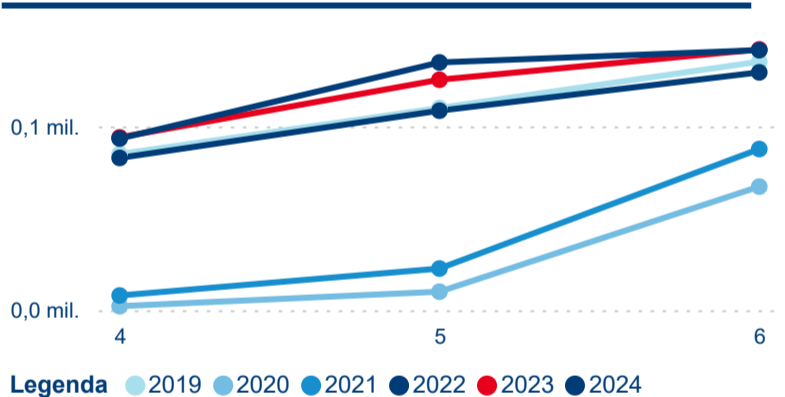

Poměr DCR a PCR

Top 10 zdrojových zemí

Průměrná doba pobytu top 10 zdrojových zemí.

Hromadná ubytovací zařízení dle krajů

369 683

Počet příjezdů v HUZ

2,32 %

Meziroční změna počtu příjezdů 2024/2023

771 477

Počet nocí strávených v HUZ

-1,61 %

Meziroční změna v počtu přenocování 2024/2023

3,09

Průměrná doba pobytu (dny)

Počet příjezdů

Počet přenocování

Průměrná doba pobytu (dny)

Domácí a příjezdový CR

Sezonální srovnání

Poměr DCR a PCR

Top 10 zdrojových zemí

Hromadná ubytovací zařízení dle krajů

571 531

Počet příjezdů v HUZ