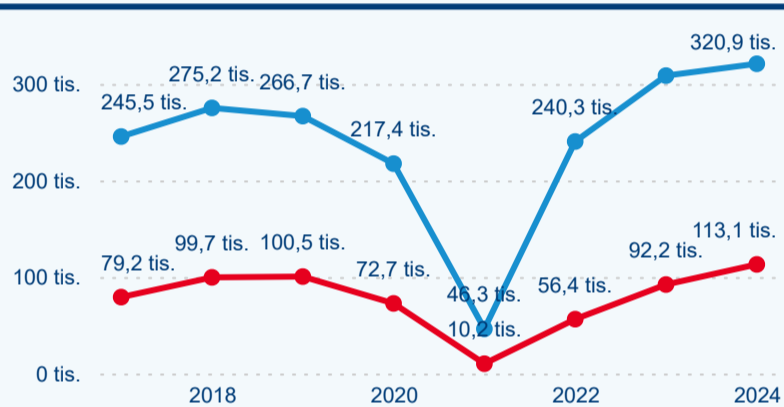

Meziroční změna v počtu přenocování 2024/2023

3,15

Průměrná doba pobytu (dny)

Počet příjezdů

Počet přenocování

Průměrná doba pobytu (dny)

Domácí a příjezdový CR

Sezonální srovnání

Poměr DCR a PCR

Top 10 zdrojových zemí

Průměrná doba pobytu top 10 zdrojových zemí.

Hromadná ubytovací zařízení dle krajů

369 683

Počet příjezdů v HUZ

2,32 %

Meziroční změna počtu příjezdů 2024/2023