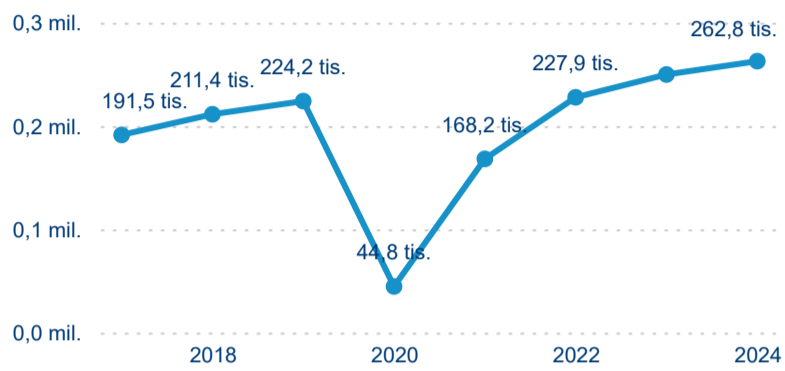

Průměrná doba pobytu top 10 zdrojových zemí.

Hromadná ubytovací zařízení dle krajů

262 846

Počet příjezdů v HUZ

5,17 %

Meziroční změna počtu příjezdů 2024/2023

529 724

Počet nocí strávených v HUZ

6,08 %

Meziroční změna v počtu přenocování 2024/2023

3,02

Průměrná doba pobytu (dny)

Počet příjezdů

Počet přenocování

Průměrná doba pobytu (dny)

Domácí a příjezdový CR

Legenda ● DCR ● PCR

Legenda ● DCR ● PCR

Legenda ● DCR ● PCR

Sezonální srovnání

Legenda ● 2019 ● 2020 ● 2021 ● 2022 ● 2023

Legenda ● 2019 ● 2020 ● 2021 ● 2022 ● 2023 ● 2024

Legenda ● 2019 ● 2020 ● 2021 ● 2022 ● 2023 ● 2024