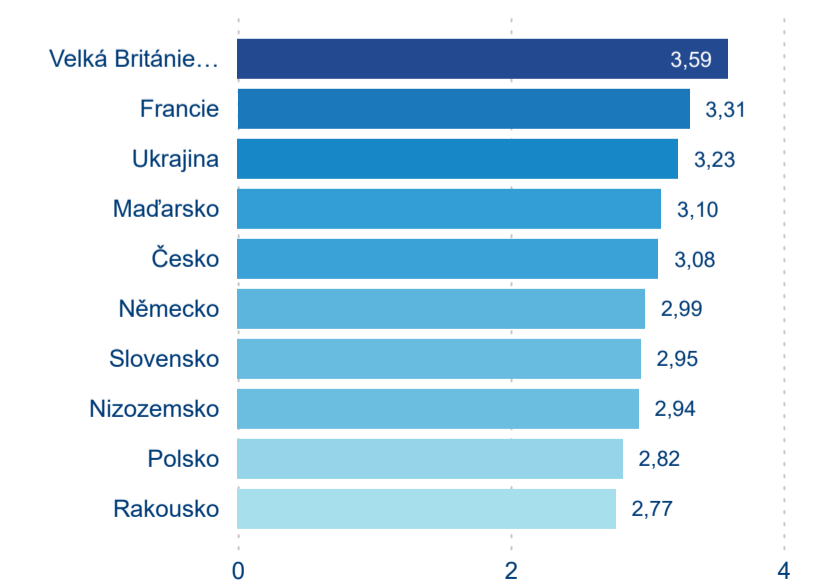

Průměrná doba pobytu (dny)

Domácí a příjezdový CR

Sezonální srovnání

Poměr DCR a PCR

Top 10 zdrojových zemí

Hromadná ubytovací zařízení dle krajů

571 531

Počet příjezdů v HUZ