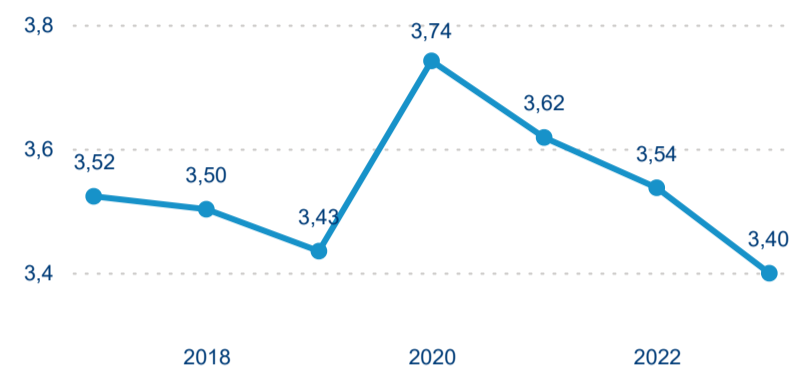

Průměrná doba pobytu top 10 zdrojových zemí.

Hromadná ubytovací zařízení dle krajů

791 390

Počet příjezdů v HUZ

2,34 %

Meziroční změna počtu příjezdů 2024/2023

1 902 520

Počet nocí strávených v HUZ

2,54 %

Meziroční změna v počtu přenocování 2024/2023

3,40

Průměrná doba pobytu (dny)

Počet příjezdů

Počet přenocování

Průměrná doba pobytu (dny)

Domácí a příjezdový CR

Sezonální srovnání

Poměr DCR a PCR

Top 10 zdrojových zemí

Průměrná doba pobytu top 10 zdrojových zemí.