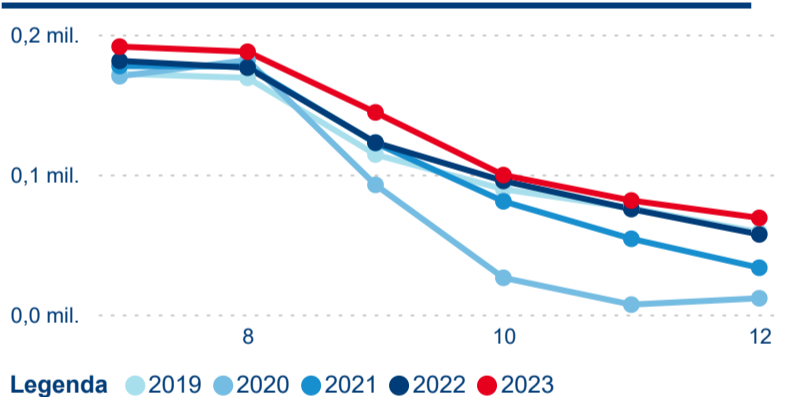

Průměrná doba pobytu top 10 zdrojových zemí.

Hromadná ubytovací zařízení dle krajů

791 390

Počet příjezdů v HUZ

2,34 %

Meziroční změna počtu příjezdů 2024/2023

1 902 520

Počet nocí strávených v HUZ

2,54 %

Meziroční změna v počtu přenocování 2024/2023

3,40

Průměrná doba pobytu (dny)

Počet příjezdů

Počet přenocování

Průměrná doba pobytu (dny)

Domácí a příjezdový CR

Sezonální srovnání

Poměr DCR a PCR

Top 10 zdrojových zemí

Průměrná doba pobytu top 10 zdrojových zemí.