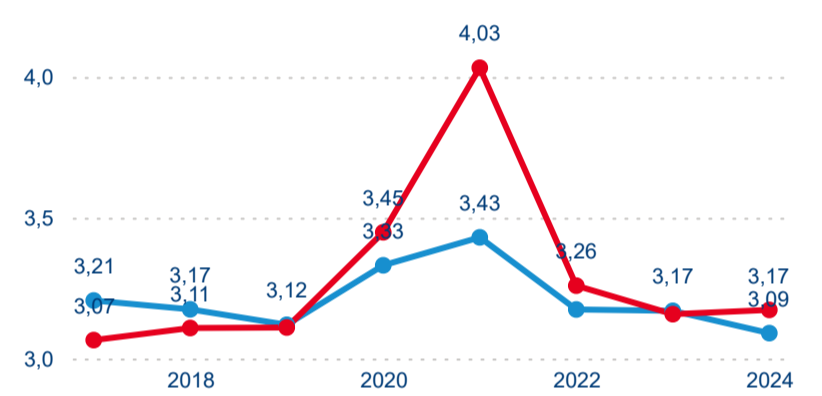

Počet příjezdů

Počet přenocování

Průměrná doba pobytu (dny)

Domácí a příjezdový CR

Legenda ● DCR ● PCR

Legenda ● DCR ● PCR

Legenda ● DCR ● PCR

Sezonální srovnání

Legenda ● 2019 ● 2020 ● 2021 ● 2022 ● 2023 ● 2024

Legenda ● 2019 ● 2020 ● 2021 ● 2022 ● 2023 ● 2024

Legenda ● 2019 ● 2020 ● 2021 ● 2022 ● 2023 ● 2024

Poměr DCR a PCR

Legenda ● Domácí cestovní ruch ● Příjezdový cestovní ruch