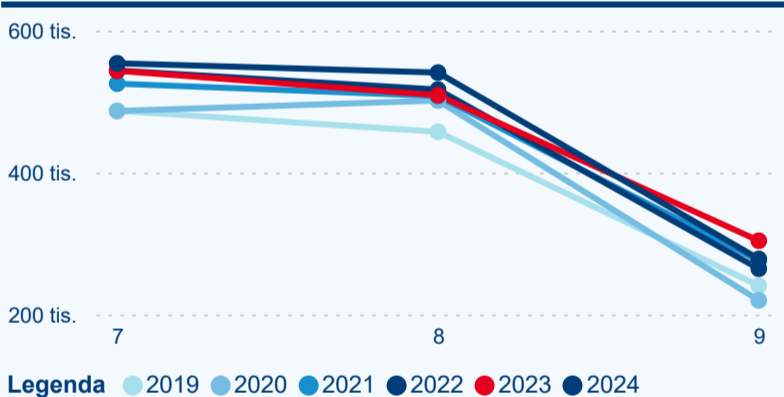

3,59

Průměrná doba pobytu (dny)

Počet příjezdů

Počet přenocování

Průměrná doba pobytu (dny)

Domácí a příjezdový CR

Sezonální srovnání

Poměr DCR a PCR

Top 10 zdrojových zemí

Průměrná doba pobytu top 10 zdrojových zemí.

Hromadná ubytovací zařízení dle krajů

1 100 075

Počet příjezdů v HUZ

2,79 %

Meziroční změna počtu příjezdů 2024/2023

2 578 238