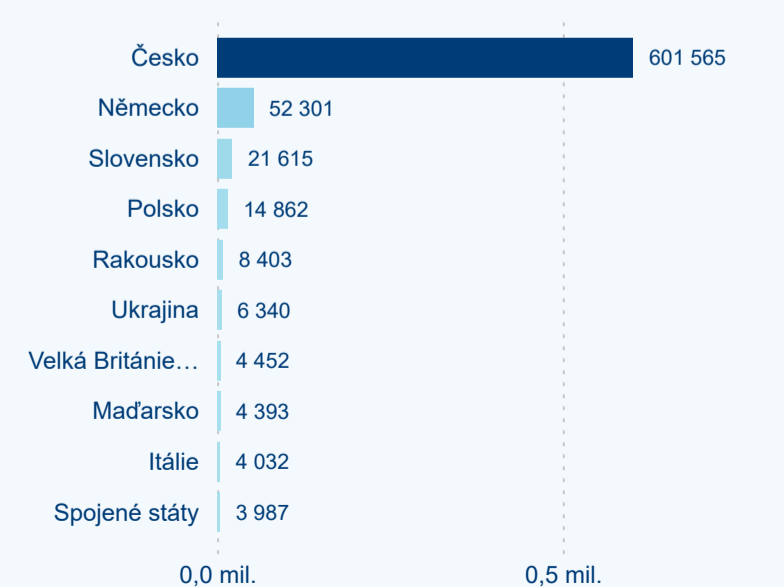

Průměrná doba pobytu (dny)

Domácí a příjezdový CR

Sezonální srovnání

Poměr DCR a PCR

Top 10 zdrojových zemí

Hromadná ubytovací zařízení dle krajů

571 531

Počet příjezdů v HUZ