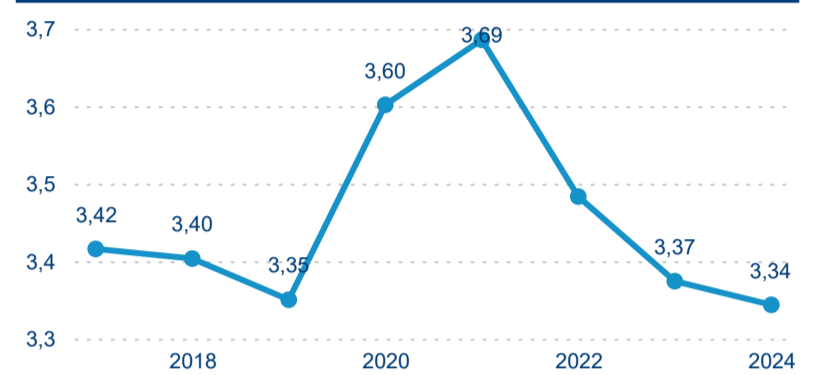

Top 10 zdrojových zemí

Průměrná doba pobytu top 10 zdrojových zemí.

Hromadná ubytovací zařízení dle krajů

1 100 075

Počet příjezdů v HUZ

2,79 %

Meziroční změna počtu příjezdů 2024/2023

2 578 238

Počet nocí strávených v HUZ

1,47 %

Meziroční změna v počtu přenocování 2024/2023

3,34

Průměrná doba pobytu (dny)

Počet příjezdů

Počet přenocování

Průměrná doba pobytu (dny)

Domácí a příjezdový CR

Legenda ● DCR ● PCR

Legenda ● DCR ● PCR

Legenda ● DCR ● PCR

Sezonální srovnání

Legenda ● 2019 ● 2020 ● 2021 ● 2022 ● 2023 ● 2024

Legenda ● 2019 ● 2020 ● 2021 ● 2022 ● 2023 ● 2024

Legenda ● 2019 ● 2020 ● 2021 ● 2022 ● 2023 ● 2024