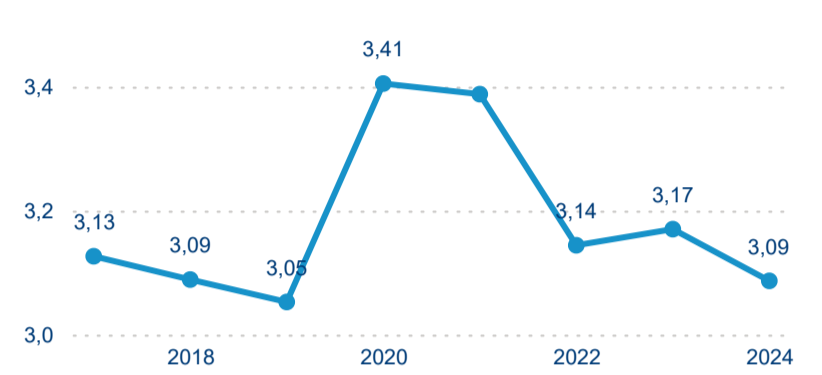

Meziroční změna v počtu přenocování 2024/2023

3,15

Průměrná doba pobytu (dny)

Počet příjezdů

Počet přenocování

Průměrná doba pobytu (dny)

Domácí a příjezdový CR

Sezonální srovnání

Poměr DCR a PCR

Top 10 zdrojových zemí

Průměrná doba pobytu top 10 zdrojových zemí.

Hromadná ubytovací zařízení dle krajů

369 683

Počet příjezdů v HUZ

2,32 %

Meziroční změna počtu příjezdů 2024/2023

771 477

Počet nocí strávených v HUZ

-1,61 %

Meziroční změna v počtu přenocování 2024/2023

3,09

Průměrná doba pobytu (dny)

Počet příjezdů

Počet přenocování

Průměrná doba pobytu (dny)

Domácí a příjezdový CR

Sezonální srovnání

Poměr DCR a PCR

Top 10 zdrojových zemí

Hromadná ubytovací zařízení dle krajů

571 531

Počet příjezdů v HUZ