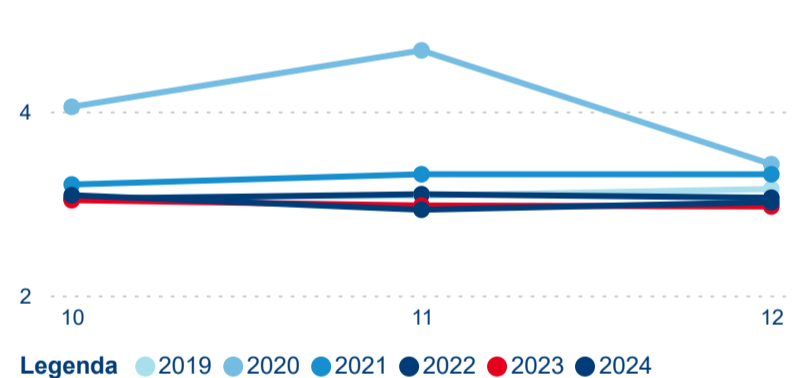

6,08 %

Meziroční změna v počtu přenocování 2024/2023

3,02

Průměrná doba pobytu (dny)

Počet příjezdů

Počet přenocování

Průměrná doba pobytu (dny)

Domácí a příjezdový CR

Legenda ● DCR ● PCR

Legenda ● DCR ● PCR

Legenda ● DCR ● PCR

Sezonální srovnání

Legenda ● 2019 ● 2020 ● 2021 ● 2022 ● 2023

Legenda ● 2019 ● 2020 ● 2021 ● 2022 ● 2023 ● 2024

Legenda ● 2019 ● 2020 ● 2021 ● 2022 ● 2023 ● 2024

Poměr DCR a PCR

Legenda ● Domácí cestovní ruch ● Příjezdový cestovní ruch

Legenda ● Domácí cestovní ruch ● Příjezdový cestovní ruch

Legenda ● Domácí cestovní ruch ● Příjezdový cestovní ruch

Top 10 zdrojových zemí