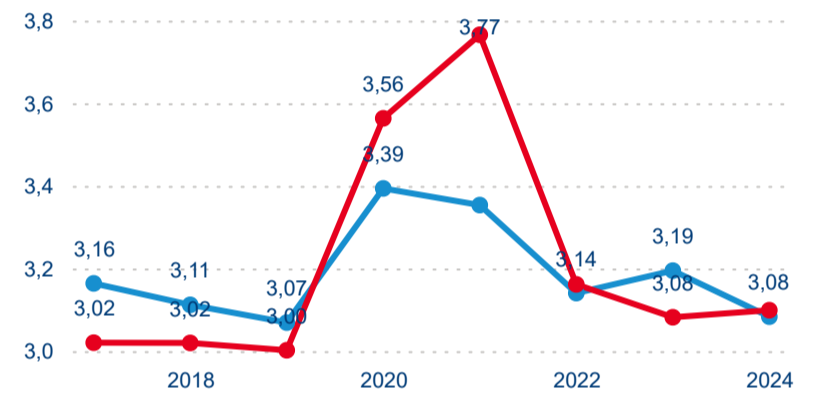

Meziroční změna v počtu přenocování 2024/2023

3,15

Průměrná doba pobytu (dny)

Počet příjezdů

Počet přenocování

Průměrná doba pobytu (dny)

Domácí a příjezdový CR

Sezonální srovnání

Poměr DCR a PCR

Top 10 zdrojových zemí

Průměrná doba pobytu top 10 zdrojových zemí.

Hromadná ubytovací zařízení dle krajů

369 683

Počet příjezdů v HUZ

2,32 %

Meziroční změna počtu příjezdů 2024/2023

771 477

Počet nocí strávených v HUZ

-1,61 %

Meziroční změna v počtu přenocování 2024/2023

3,09

Průměrná doba pobytu (dny)

Počet příjezdů

Počet přenocování

Průměrná doba pobytu (dny)

Domácí a příjezdový CR

Sezonální srovnání

Poměr DCR a PCR

Top 10 zdrojových zemí

Hromadná ubytovací zařízení dle krajů

571 531

Počet příjezdů v HUZ