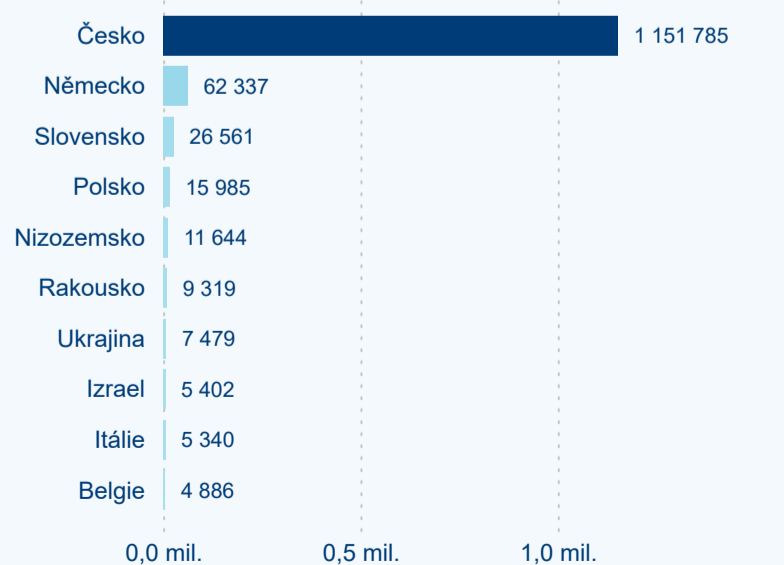

Legenda ● Domácí cestovní ruch ● Příjezdový cestovní ruch

Legenda ● Domácí cestovní ruch ● Příjezdový cestovní ruch

Top 10 zdrojových zemí

Průměrná doba pobytu top 10 zdrojových zemí.

Hromadná ubytovací zařízení dle krajů

Top 10 zdrojových zemí

Průměrná doba pobytu top 10 zdrojových zemí.

Hromadná ubytovací zařízení dle krajů

1 100 075

Počet příjezdů v HUZ

2,79 %

Meziroční změna počtu příjezdů 2024/2023

2 578 238