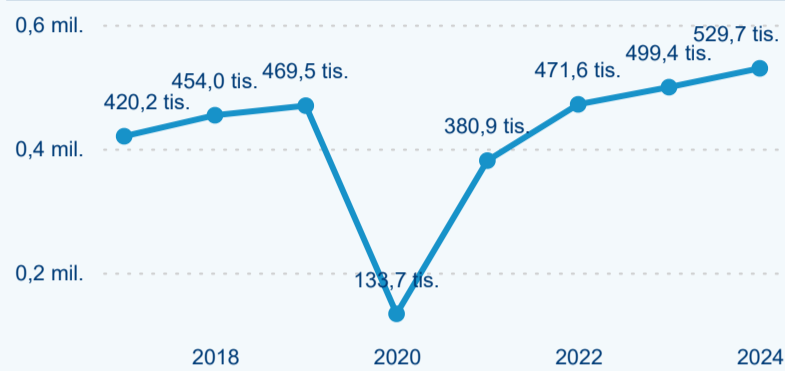

Průměrná doba pobytu top 10 zdrojových zemí.

Hromadná ubytovací zařízení dle krajů

262 846

Počet příjezdů v HUZ

5,17 %

Meziroční změna počtu příjezdů 2024/2023

529 724

Počet nocí strávených v HUZ

6,08 %

Meziroční změna v počtu přenocování 2024/2023

3,02

Průměrná doba pobytu (dny)

Počet příjezdů

Počet přenocování

Průměrná doba pobytu (dny)

Domácí a příjezdový CR

Legenda ● DCR ● PCR

Legenda ● DCR ● PCR

Legenda ● DCR ● PCR

Sezonální srovnání

Legenda ● 2019 ● 2020 ● 2021 ● 2022 ● 2023

Legenda ● 2019 ● 2020 ● 2021 ● 2022 ● 2023 ● 2024

Legenda ● 2019 ● 2020 ● 2021 ● 2022 ● 2023 ● 2024