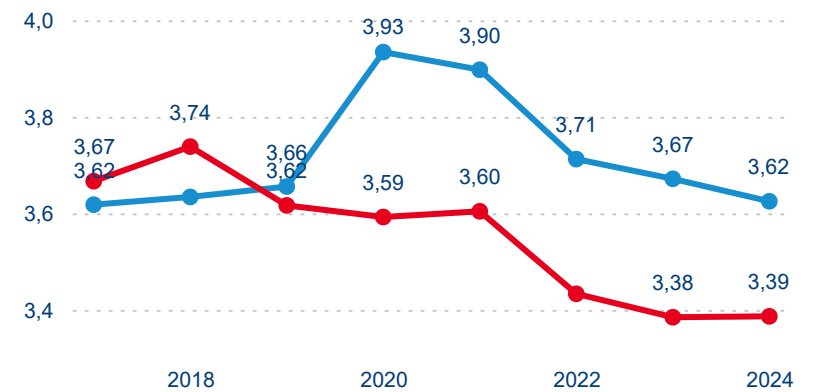

Domácí a příjezdový CR