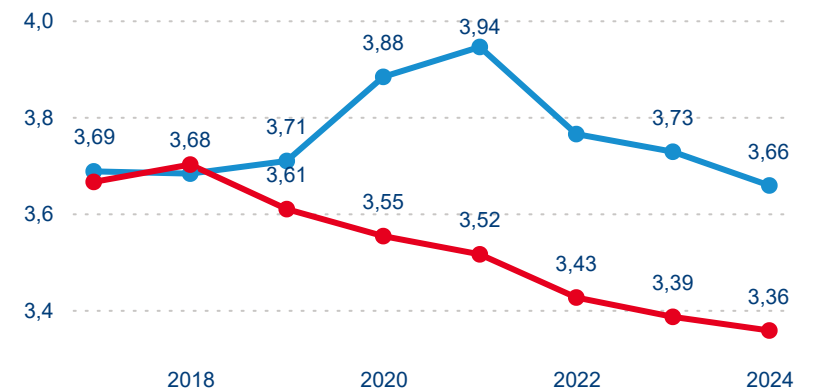

Průměrná doba pobytu (dny)

Domácí a příjezdový CR

Legenda ● DCR ● PCR

Legenda ● DCR ● PCR

Legenda ● DCR ● PCR

Sezonální srovnání

Legenda ● 2019 ● 2020 ● 2021 ● 2022 ● 2023 ● 2024

Legenda ● 2019 ● 2020 ● 2021 ● 2022 ● 2023 ● 2024

Legenda ● 2019 ● 2020 ● 2021 ● 2022 ● 2023 ● 2024

Poměr DCR a PCR

Legenda ● Domácí cestovní ruch ● Příjezdový cestovní ruch

Legenda ● Domácí cestovní ruch ● Příjezdový cestovní ruch

Legenda ● Domácí cestovní ruch ● Příjezdový cestovní ruch