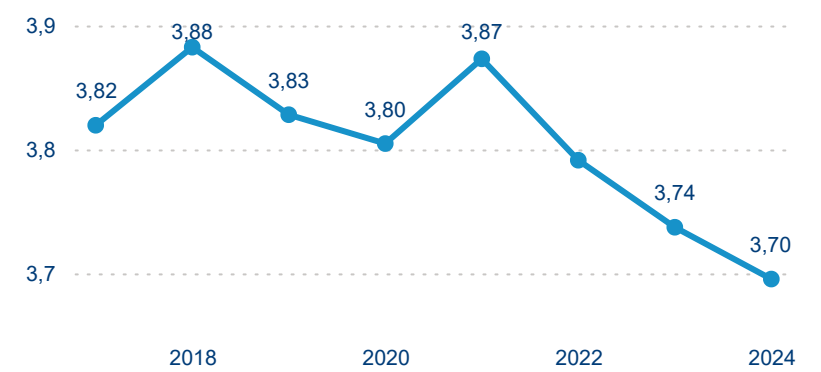

Počet příjezdů

Počet přenocování

Průměrná doba pobytu (dny)

Domácí a příjezdový CR

Sezonální srovnání

Poměr DCR a PCR

Top 10 zdrojových zemí

Průměrná doba pobytu top 10 zdrojových zemí.

Meziroční změna v počtu přenocování 2024/2023

3,70

Průměrná doba pobytu (dny)

Počet příjezdů

Počet přenocování

Průměrná doba pobytu (dny)

Domácí a příjezdový CR

Sezonální srovnání

Poměr DCR a PCR

Top 10 zdrojových zemí

Průměrná doba pobytu top 10 zdrojových zemí.

Hromadná ubytovací zařízení dle krajů

518 736

Počet příjezdů v HUZ

1,61 %

Meziroční změna počtu příjezdů 2024/2023