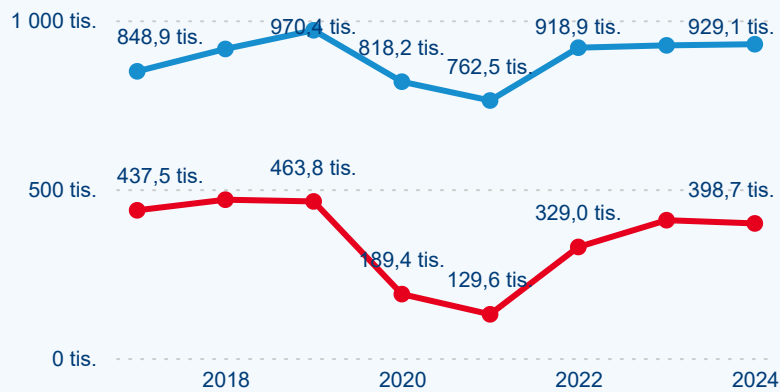

Poměr DCR a PCR

Top 10 zdrojových zemí

Průměrná doba pobytu top 10 zdrojových zemí.

Hromadná ubytovací zařízení dle krajů

518 736

Počet příjezdů v HUZ

1,61 %

Meziroční změna počtu příjezdů 2024/2023

1 327 816

Počet nocí strávených v HUZ

-0,46 %

Meziroční změna v počtu přenocování 2024/2023

3,56

Průměrná doba pobytu (dny)

Počet příjezdů

Počet přenocování

Průměrná doba pobytu (dny)

Domácí a příjezdový CR

Legenda ● DCR ● PCR

Legenda ● DCR ● PCR

Legenda ● DCR ● PCR

Sezonální srovnání

Legenda ● 2019 ● 2020 ● 2021 ● 2022 ● 2023 ● 2024

Legenda ● 2019 ● 2020 ● 2021 ● 2022 ● 2023 ● 2024

Legenda ● 2019 ● 2020 ● 2021 ● 2022 ● 2023 ● 2024

Poměr DCR a PCR

Legenda ● Domácí cestovní ruch ● Příjezdový cestovní ruch

Legenda ● Domácí cestovní ruch ● Příjezdový cestovní ruch

Legenda ● Domácí cestovní ruch ● Příjezdový cestovní ruch