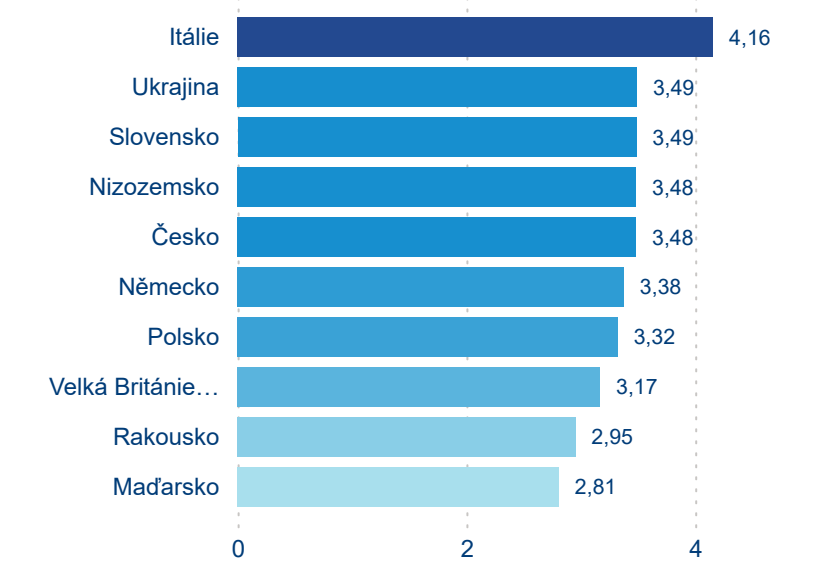

Poměr DCR a PCR

Top 10 zdrojových zemí