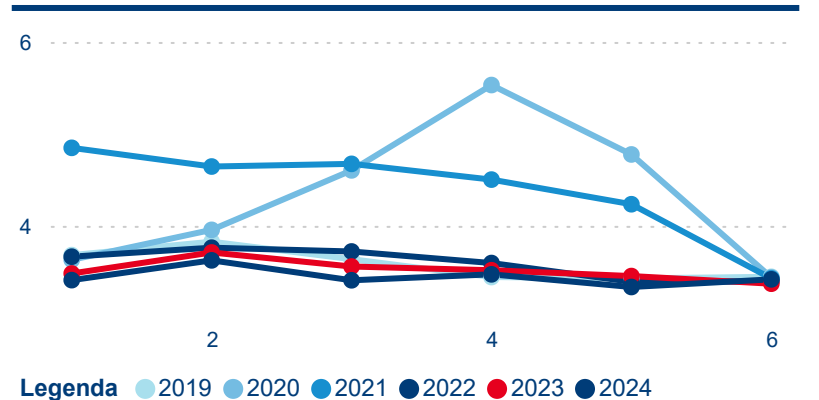

Počet příjezdů

Počet přenocování

Průměrná doba pobytu (dny)

Domácí a příjezdový CR

Sezonální srovnání

Poměr DCR a PCR

Top 10 zdrojových zemí

Průměrná doba pobytu top 10 zdrojových zemí.

Meziroční změna v počtu přenocování 2024/2023

3,70

Průměrná doba pobytu (dny)

Počet příjezdů

Počet přenocování

Průměrná doba pobytu (dny)

Domácí a příjezdový CR

Sezonální srovnání