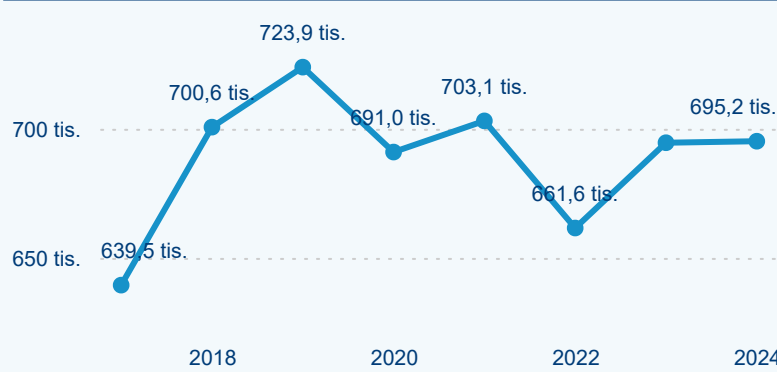

Počet příjezdů

Počet přenocování

Průměrná doba pobytu (dny)

Domácí a příjezdový CR

Sezonální srovnání

Poměr DCR a PCR

Top 10 zdrojových zemí

Průměrná doba pobytu top 10 zdrojových zemí.

Hromadná ubytovací zařízení dle krajů

257 915

Počet příjezdů v HUZ

1,64 %

Meziroční změna počtu příjezdů 2024/2023

695 196

Počet nocí strávených v HUZ

0,08 %

Meziroční změna v počtu přenocování 2024/2023

3,70

Průměrná doba pobytu (dny)

Počet příjezdů

Počet přenocování

Průměrná doba pobytu (dny)

Domácí a příjezdový CR

Sezonální srovnání

Poměr DCR a PCR

Top 10 zdrojových zemí

Průměrná doba pobytu top 10 zdrojových zemí.

Hromadná ubytovací zařízení dle krajů

518 736

Počet příjezdů v HUZ

1,61 %

Meziroční změna počtu příjezdů 2024/2023