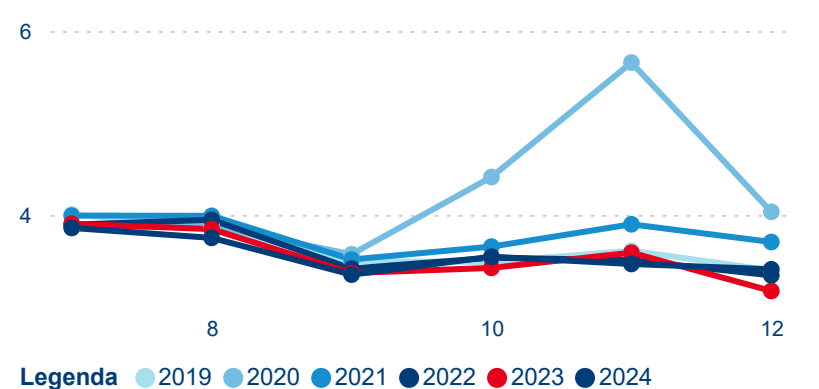

1,29 %

Meziroční změna počtu příjezdů 2024/2023

982 241

Počet nocí strávených v HUZ

1,17 %

Meziroční změna v počtu přenocování 2024/2023

3,63

Průměrná doba pobytu (dny)

Počet příjezdů

Počet přenocování

Průměrná doba pobytu (dny)

Domácí a příjezdový CR

Legenda ● DCR ● PCR

Legenda ● DCR ● PCR

Legenda ● DCR ● PCR

Sezonální srovnání

Legenda ● 2019 ● 2020 ● 2021 ● 2022 ● 2023 ● 2024

Legenda ● 2019 ● 2020 ● 2021 ● 2022 ● 2023 ● 2024

Legenda ● 2019 ● 2020 ● 2021 ● 2022 ● 2023 ● 2024

Poměr DCR a PCR

Legenda ● Domácí cestovní ruch ● Příjezdový cestovní ruch