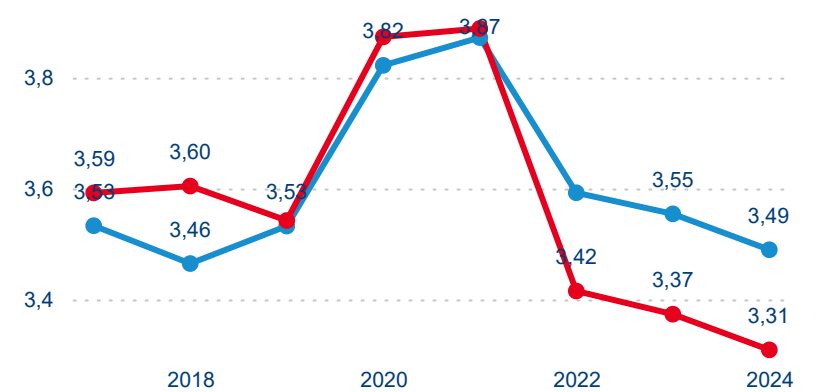

1,58 %

Meziroční změna počtu příjezdů 2024/2023

632 620

Počet nocí strávených v HUZ

-1,05 %

Meziroční změna v počtu přenocování 2024/2023

3,43

Průměrná doba pobytu (dny)

Počet příjezdů

Počet přenocování

Průměrná doba pobytu (dny)

Domácí a příjezdový CR

Sezonální srovnání

Poměr DCR a PCR

Top 10 zdrojových zemí

Průměrná doba pobytu top 10 zdrojových zemí.

Meziroční změna v počtu přenocování 2024/2023

3,70

Průměrná doba pobytu (dny)

Počet příjezdů

Počet přenocování

Průměrná doba pobytu (dny)

Domácí a příjezdový CR

Sezonální srovnání