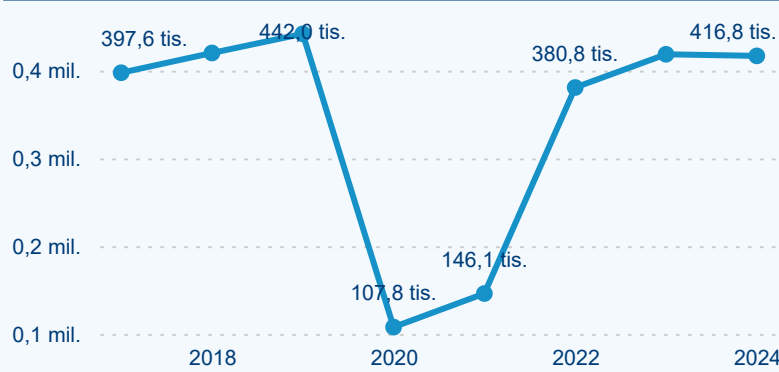

Meziroční změna v počtu přenocování 2024/2023

3,48

Průměrná doba pobytu (dny)

Počet příjezdů

Počet přenocování

Průměrná doba pobytu (dny)

Domácí a příjezdový CR

Sezonální srovnání

Počet nocí strávených v HUZ

-0,43 %

Meziroční změna v počtu přenocování 2024/2023

3,40

Průměrná doba pobytu (dny)

Počet příjezdů

Počet přenocování

Průměrná doba pobytu (dny)

Domácí a příjezdový CR

Sezonální srovnání

Poměr DCR a PCR

Top 10 zdrojových zemí

Průměrná doba pobytu top 10 zdrojových zemí.

Hromadná ubytovací zařízení dle krajů

260 821

Počet příjezdů v HUZ