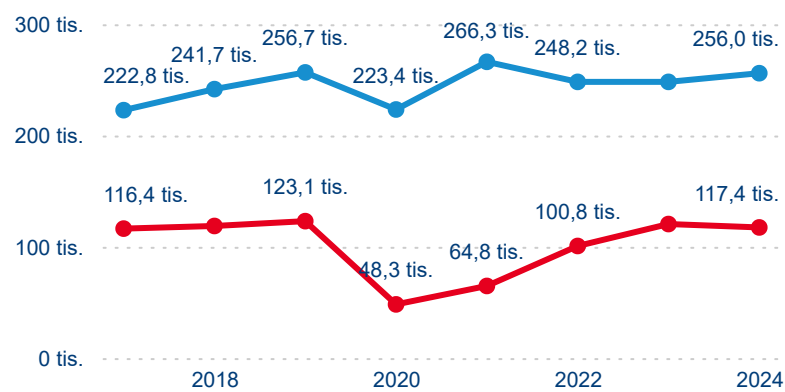

Domácí a příjezdový CR

Sezonální srovnání

Poměr DCR a PCR

Top 10 zdrojových zemí

Průměrná doba pobytu top 10 zdrojových zemí.

Hromadná ubytovací zařízení dle krajů

373 462

Počet příjezdů v HUZ

1,29 %

Meziroční změna počtu příjezdů 2024/2023

982 241

Počet nocí strávených v HUZ

1,17 %

Meziroční změna v počtu přenocování 2024/2023

3,63

Průměrná doba pobytu (dny)

Počet příjezdů

Počet přenocování

Průměrná doba pobytu (dny)

Domácí a příjezdový CR

Legenda ● DCR ● PCR

Legenda ● DCR ● PCR

Legenda ● DCR ● PCR

Sezonální srovnání

Legenda ● 2019 ● 2020 ● 2021 ● 2022 ● 2023 ● 2024

Legenda ● 2019 ● 2020 ● 2021 ● 2022 ● 2023 ● 2024

Legenda ● 2019 ● 2020 ● 2021 ● 2022 ● 2023 ● 2024

Poměr DCR a PCR

Legenda ● Domácí cestovní ruch ● Příjezdový cestovní ruch