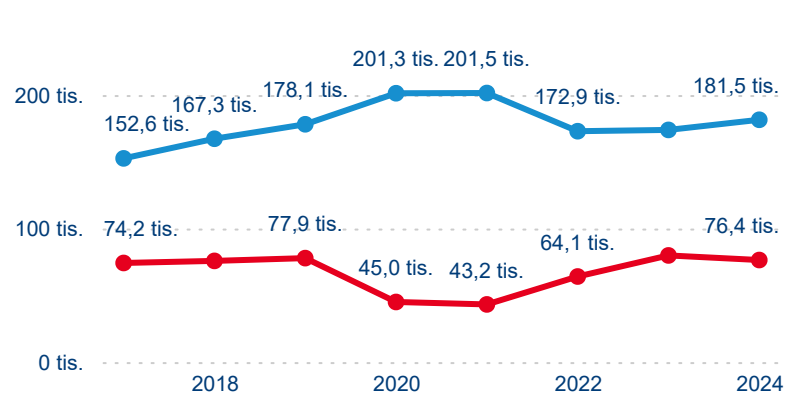

Počet příjezdů

Počet přenocování

Průměrná doba pobytu (dny)

Domácí a příjezdový CR

Sezonální srovnání

Poměr DCR a PCR

Top 10 zdrojových zemí

Průměrná doba pobytu top 10 zdrojových zemí.

Meziroční změna v počtu přenocování 2024/2023

3,70

Průměrná doba pobytu (dny)

Počet příjezdů

Počet přenocování

Průměrná doba pobytu (dny)

Domácí a příjezdový CR

Sezonální srovnání

Poměr DCR a PCR

Top 10 zdrojových zemí

Průměrná doba pobytu top 10 zdrojových zemí.

Hromadná ubytovací zařízení dle krajů

518 736

Počet příjezdů v HUZ

1,61 %

Meziroční změna počtu příjezdů 2024/2023