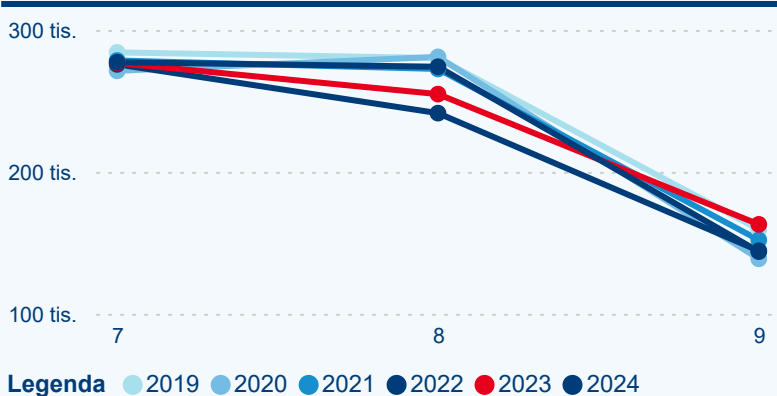

Počet příjezdů

Počet přenocování

Průměrná doba pobytu (dny)

Domácí a příjezdový CR

Sezonální srovnání

Poměr DCR a PCR

Top 10 zdrojových zemí

Průměrná doba pobytu top 10 zdrojových zemí.

Meziroční změna v počtu přenocování 2024/2023

3,70

Průměrná doba pobytu (dny)

Počet příjezdů

Počet přenocování

Průměrná doba pobytu (dny)

Domácí a příjezdový CR

Sezonální srovnání

Poměr DCR a PCR

Top 10 zdrojových zemí

Průměrná doba pobytu top 10 zdrojových zemí.

Hromadná ubytovací zařízení dle krajů

518 736

Počet příjezdů v HUZ

1,61 %

Meziroční změna počtu příjezdů 2024/2023