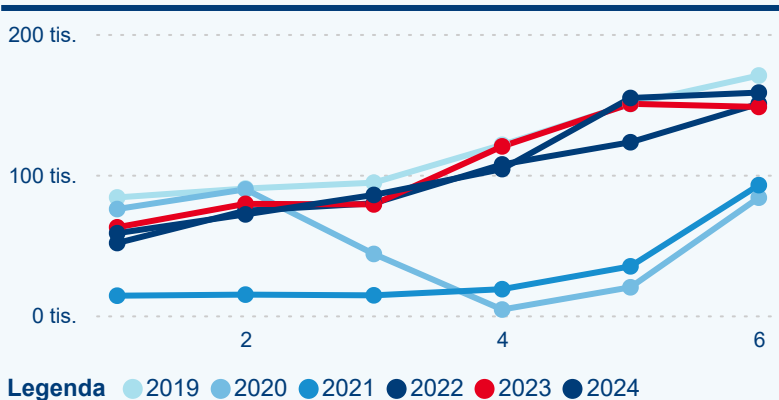

Počet příjezdů

Počet přenocování

Průměrná doba pobytu (dny)

Domácí a příjezdový CR

Sezonální srovnání

Poměr DCR a PCR

Top 10 zdrojových zemí

Průměrná doba pobytu top 10 zdrojových zemí.