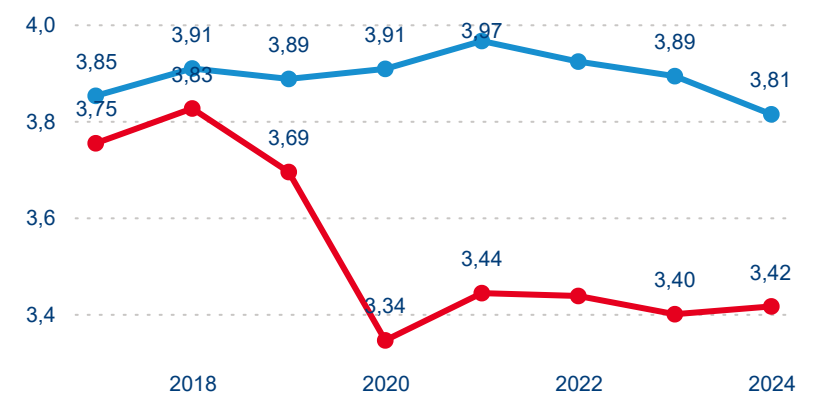

Počet příjezdů

Počet přenocování

Průměrná doba pobytu (dny)

Domácí a příjezdový CR

Sezonální srovnání

Poměr DCR a PCR

Top 10 zdrojových zemí

Průměrná doba pobytu top 10 zdrojových zemí.

Meziroční změna v počtu přenocování 2024/2023

3,70

Průměrná doba pobytu (dny)

Počet příjezdů

Počet přenocování

Průměrná doba pobytu (dny)

Domácí a příjezdový CR

Sezonální srovnání

Poměr DCR a PCR

Top 10 zdrojových zemí

Průměrná doba pobytu top 10 zdrojových zemí.

Hromadná ubytovací zařízení dle krajů

518 736

Počet příjezdů v HUZ

1,61 %

Meziroční změna počtu příjezdů 2024/2023