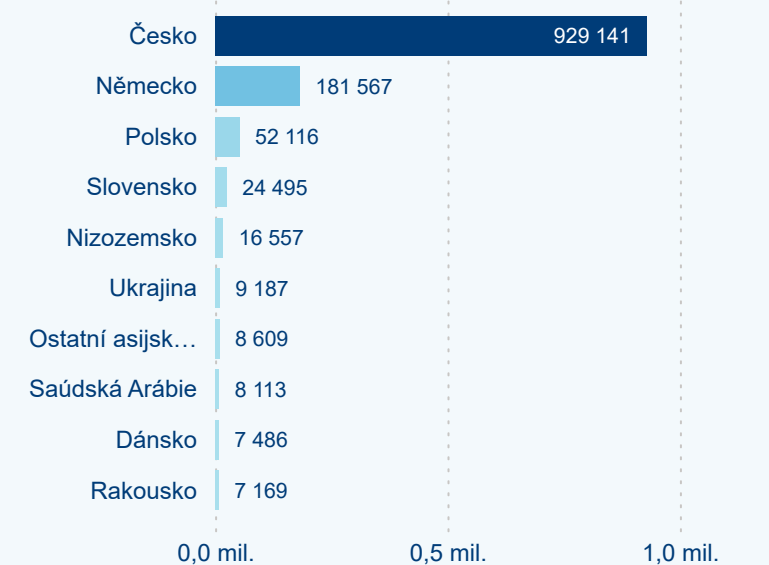

Průměrná doba pobytu (dny)

Domácí a příjezdový CR

Legenda ● DCR ● PCR

Legenda ● DCR ● PCR

Legenda ● DCR ● PCR

Sezonální srovnání

Legenda ● 2019 ● 2020 ● 2021 ● 2022 ● 2023 ● 2024

Legenda ● 2019 ● 2020 ● 2021 ● 2022 ● 2023 ● 2024

Legenda ● 2019 ● 2020 ● 2021 ● 2022 ● 2023 ● 2024

Poměr DCR a PCR

Legenda ● Domácí cestovní ruch ● Příjezdový cestovní ruch

Legenda ● Domácí cestovní ruch ● Příjezdový cestovní ruch

Legenda ● Domácí cestovní ruch ● Příjezdový cestovní ruch

Top 10 zdrojových zemí

Průměrná doba pobytu top 10 zdrojových zemí.

Hromadná ubytovací zařízení dle krajů

115 547

Počet příjezdů v HUZ

0,52 %

Meziroční změna počtu příjezdů 2024/2023

287 045