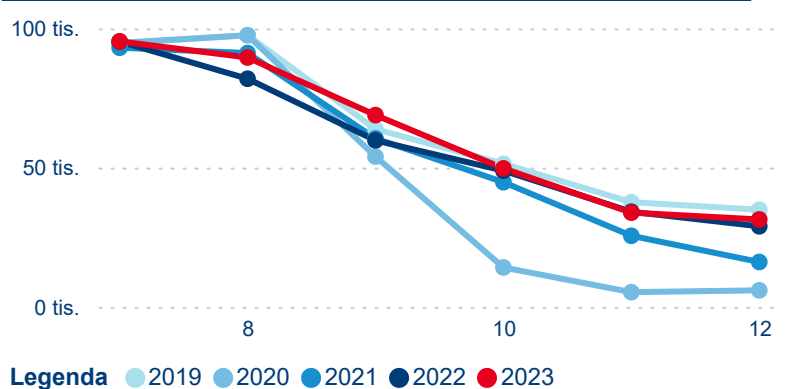

Počet příjezdů

Počet přenocování

Průměrná doba pobytu (dny)

Domácí a příjezdový CR

Legenda ● DCR ● PCR

Legenda ● DCR ● PCR

Legenda ● DCR ● PCR

Sezonální srovnání

Legenda ● 2019 ● 2020 ● 2021 ● 2022 ● 2023 ● 2024

Legenda ● 2019 ● 2020 ● 2021 ● 2022 ● 2023 ● 2024

Legenda ● 2019 ● 2020 ● 2021 ● 2022 ● 2023 ● 2024

Poměr DCR a PCR

Legenda ● Domácí cestovní ruch ● Příjezdový cestovní ruch