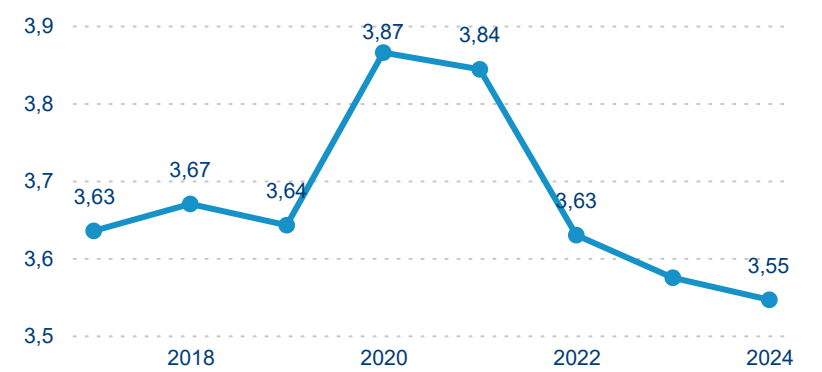

Průměrná doba pobytu (dny)