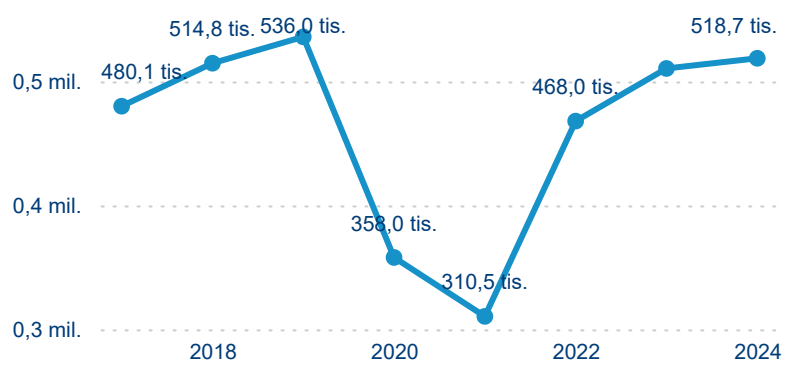

Poměr DCR a PCR

Top 10 zdrojových zemí

Průměrná doba pobytu top 10 zdrojových zemí.

Hromadná ubytovací zařízení dle krajů

518 736

Počet příjezdů v HUZ

1,61 %

Meziroční změna počtu příjezdů 2024/2023

1 327 816

Počet nocí strávených v HUZ

-0,46 %

Meziroční změna v počtu přenocování 2024/2023

3,56

Průměrná doba pobytu (dny)

Počet příjezdů

Počet přenocování

Průměrná doba pobytu (dny)

Domácí a příjezdový CR

Legenda ● DCR ● PCR

Legenda ● DCR ● PCR

Legenda ● DCR ● PCR

Sezonální srovnání

Legenda ● 2019 ● 2020 ● 2021 ● 2022 ● 2023 ● 2024

Legenda ● 2019 ● 2020 ● 2021 ● 2022 ● 2023 ● 2024

Legenda ● 2019 ● 2020 ● 2021 ● 2022 ● 2023 ● 2024

Poměr DCR a PCR

Legenda ● Domácí cestovní ruch ● Příjezdový cestovní ruch

Legenda ● Domácí cestovní ruch ● Příjezdový cestovní ruch

Legenda ● Domácí cestovní ruch ● Příjezdový cestovní ruch