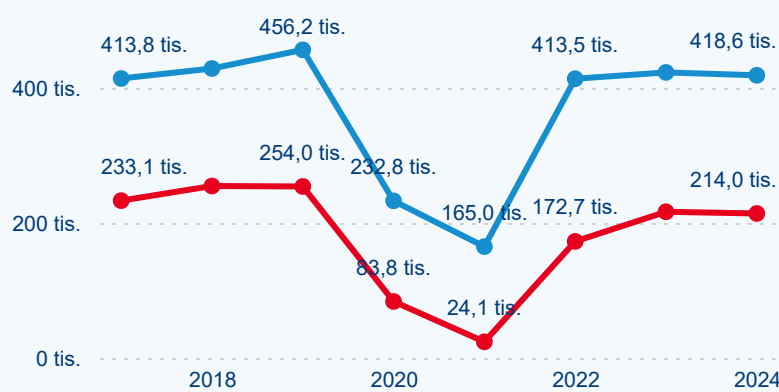

1,58 %

Meziroční změna počtu příjezdů 2024/2023

632 620

Počet nocí strávených v HUZ

-1,05 %

Meziroční změna v počtu přenocování 2024/2023

3,43

Průměrná doba pobytu (dny)

Počet příjezdů

Počet přenocování

Průměrná doba pobytu (dny)

Domácí a příjezdový CR

Sezonální srovnání

Poměr DCR a PCR

Top 10 zdrojových zemí

Průměrná doba pobytu top 10 zdrojových zemí.

Hromadná ubytovací zařízení dle krajů

257 915

Počet příjezdů v HUZ

1,64 %

Meziroční změna počtu příjezdů 2024/2023

695 196

Počet nocí strávených v HUZ

0,08 %