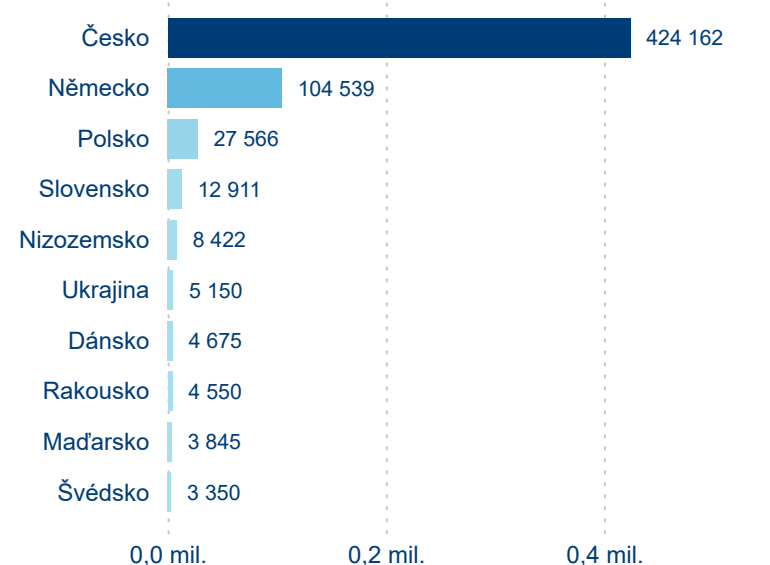

Poměr DCR a PCR

Top 10 zdrojových zemí

Průměrná doba pobytu top 10 zdrojových zemí.