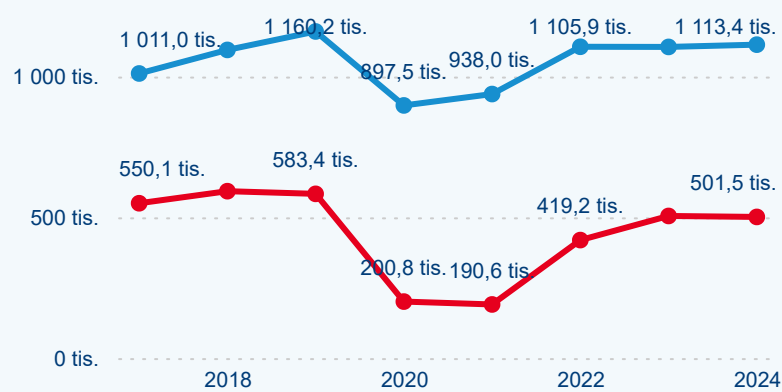

Domácí a příjezdový CR