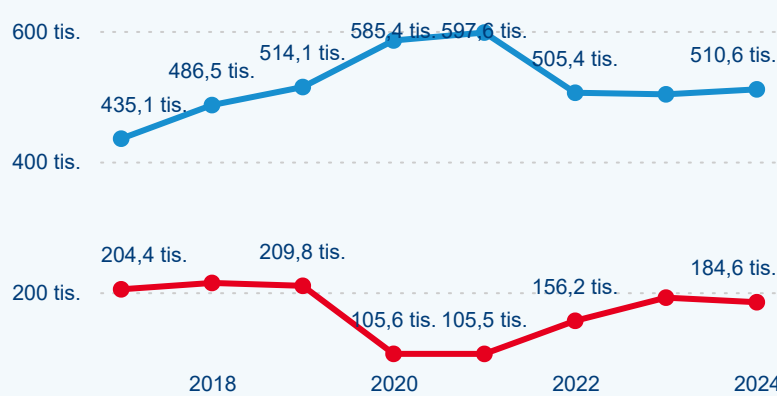

Počet příjezdů

Počet přenocování

Průměrná doba pobytu (dny)

Domácí a příjezdový CR

Sezonální srovnání

Poměr DCR a PCR

Top 10 zdrojových zemí

Průměrná doba pobytu top 10 zdrojových zemí.

Hromadná ubytovací zařízení dle krajů

257 915

Počet příjezdů v HUZ

1,64 %

Meziroční změna počtu příjezdů 2024/2023

695 196

Počet nocí strávených v HUZ

0,08 %

Meziroční změna v počtu přenocování 2024/2023

3,70

Průměrná doba pobytu (dny)

Počet příjezdů

Počet přenocování

Průměrná doba pobytu (dny)

Domácí a příjezdový CR

Sezonální srovnání

Poměr DCR a PCR

Top 10 zdrojových zemí

Průměrná doba pobytu top 10 zdrojových zemí.

Hromadná ubytovací zařízení dle krajů

518 736

Počet příjezdů v HUZ

1,61 %

Meziroční změna počtu příjezdů 2024/2023