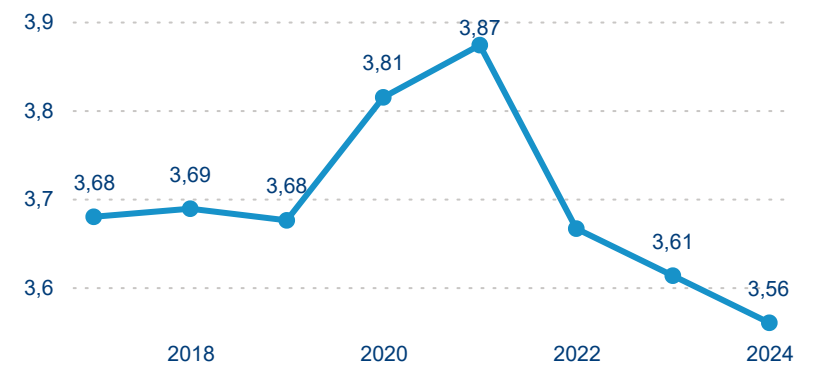

Meziroční změna v počtu přenocování 2024/2023

3,70

Průměrná doba pobytu (dny)

Počet příjezdů

Počet přenocování

Průměrná doba pobytu (dny)

Domácí a příjezdový CR

Sezonální srovnání

Poměr DCR a PCR

Top 10 zdrojových zemí

Průměrná doba pobytu top 10 zdrojových zemí.

Hromadná ubytovací zařízení dle krajů

518 736

Počet příjezdů v HUZ

1,61 %

Meziroční změna počtu příjezdů 2024/2023

1 327 816

Počet nocí strávených v HUZ

-0,46 %

Meziroční změna v počtu přenocování 2024/2023

3,56

Průměrná doba pobytu (dny)

Počet příjezdů

Počet přenocování

Průměrná doba pobytu (dny)

Domácí a příjezdový CR

Legenda ● DCR ● PCR

Legenda ● DCR ● PCR

Legenda ● DCR ● PCR

Sezonální srovnání

Legenda ● 2019 ● 2020 ● 2021 ● 2022 ● 2023 ● 2024

Legenda ● 2019 ● 2020 ● 2021 ● 2022 ● 2023 ● 2024