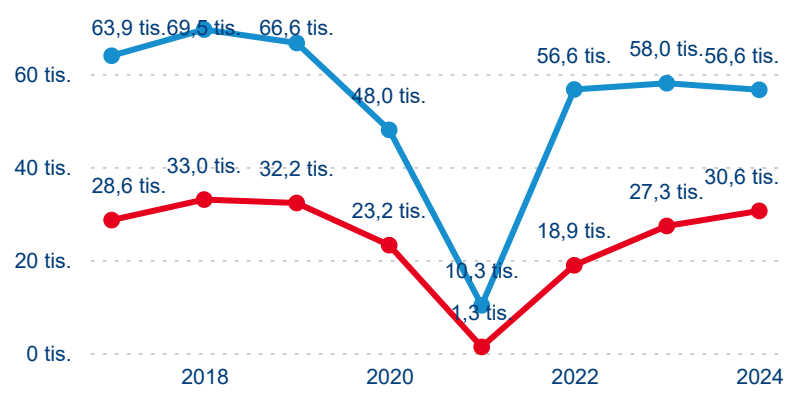

Meziroční změna v počtu přenocování 2024/2023

3,48

Průměrná doba pobytu (dny)

Počet příjezdů

Počet přenocování

Průměrná doba pobytu (dny)

Domácí a příjezdový CR

Sezonální srovnání