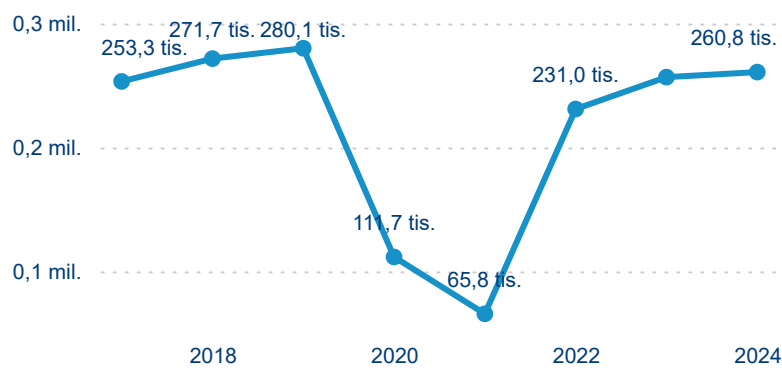

Domácí a příjezdový CR

Sezonální srovnání

Poměr DCR a PCR

Top 10 zdrojových zemí

Průměrná doba pobytu top 10 zdrojových zemí.

Hromadná ubytovací zařízení dle krajů

260 821

Počet příjezdů v HUZ

1,58 %

Meziroční změna počtu příjezdů 2024/2023

632 620

Počet nocí strávených v HUZ

-1,05 %

Meziroční změna v počtu přenocování 2024/2023

3,43

Průměrná doba pobytu (dny)

Počet příjezdů

Počet přenocování

Průměrná doba pobytu (dny)

Domácí a příjezdový CR

Sezonální srovnání

Poměr DCR a PCR

Top 10 zdrojových zemí

Průměrná doba pobytu top 10 zdrojových zemí.