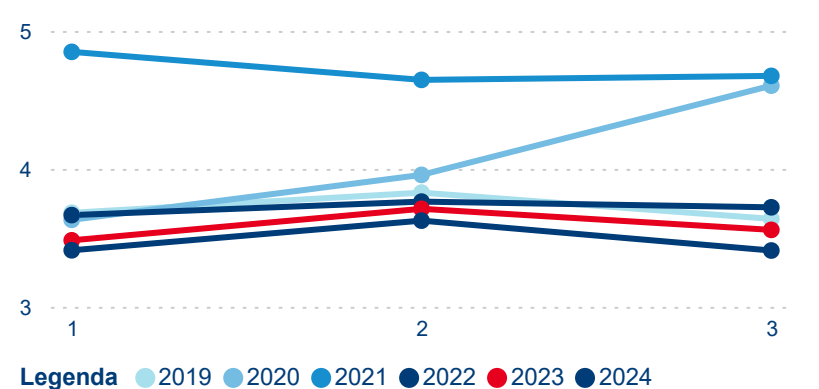

Hromadná ubytovací zařízení dle krajů

87 134

Počet příjezdů v HUZ

2,15 %

Meziroční změna počtu příjezdů 2024/2023

215 798

Počet nocí strávených v HUZ

-2,23 %

Meziroční změna v počtu přenocování 2024/2023

3,48

Průměrná doba pobytu (dny)

Počet příjezdů

Počet přenocování

Průměrná doba pobytu (dny)

Domácí a příjezdový CR

Sezonální srovnání

Poměr DCR a PCR

Top 10 zdrojových zemí

Hromadná ubytovací zařízení dle krajů

173 687

Počet příjezdů v HUZ

1,29 %

Meziroční změna počtu příjezdů 2024/2023

416 822