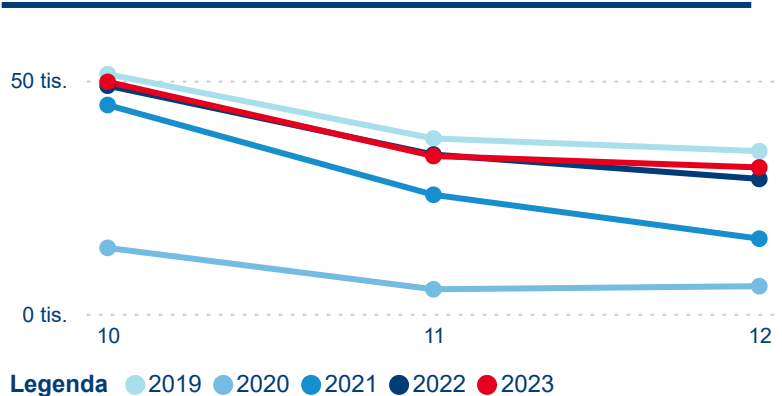

Legenda ● 2019 ● 2020 ● 2021 ● 2022 ● 2023 ● 2024

Poměr DCR a PCR

Legenda ● Domácí cestovní ruch ● Příjezdový cestovní ruch

Legenda ● Domácí cestovní ruch ● Příjezdový cestovní ruch

Legenda ● Domácí cestovní ruch ● Příjezdový cestovní ruch

Top 10 zdrojových zemí

Průměrná doba pobytu top 10 zdrojových zemí.

Hromadná ubytovací zařízení dle krajů

115 547

Počet příjezdů v HUZ

0,52 %

Meziroční změna počtu příjezdů 2024/2023

287 045

Počet nocí strávených v HUZ

3,91 %

Meziroční změna v počtu přenocování 2024/2023

3,48

Průměrná doba pobytu (dny)

Počet příjezdů

Počet přenocování

Průměrná doba pobytu (dny)

Domácí a příjezdový CR

Sezonální srovnání

Poměr DCR a PCR

Top 10 zdrojových zemí

Průměrná doba pobytu top 10 zdrojových zemí.

Hromadná ubytovací zařízení dle krajů

373 462

Počet příjezdů v HUZ