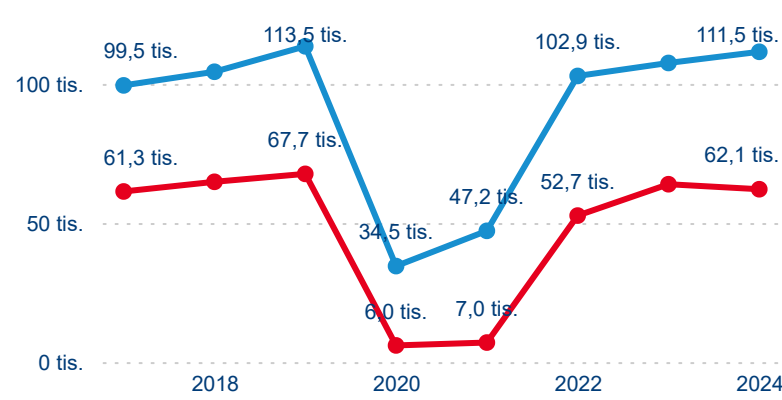

Meziroční změna v počtu přenocování 2024/2023

3,48

Průměrná doba pobytu (dny)

Počet příjezdů

Počet přenocování

Průměrná doba pobytu (dny)

Domácí a příjezdový CR

Sezonální srovnání

Počet nocí strávených v HUZ

-0,43 %

Meziroční změna v počtu přenocování 2024/2023

3,40

Průměrná doba pobytu (dny)

Počet příjezdů

Počet přenocování

Průměrná doba pobytu (dny)

Domácí a příjezdový CR

Sezonální srovnání

Poměr DCR a PCR

Top 10 zdrojových zemí

Průměrná doba pobytu top 10 zdrojových zemí.

Hromadná ubytovací zařízení dle krajů

260 821

Počet příjezdů v HUZ