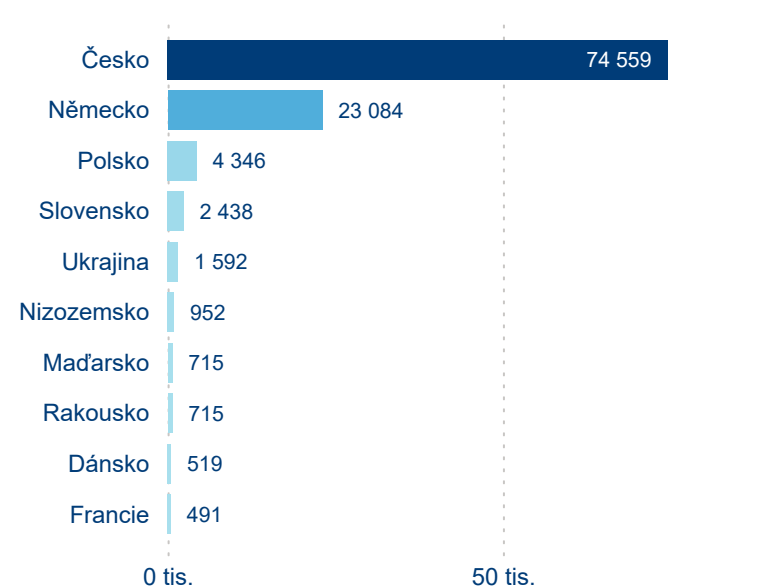

Top 10 zdrojových zemí

Průměrná doba pobytu top 10 zdrojových zemí.

Hromadná ubytovací zařízení dle krajů

115 547

Počet příjezdů v HUZ

0,52 %

Meziroční změna počtu příjezdů 2024/2023

287 045

Domácí a příjezdový CR

Sezonální srovnání

Poměr DCR a PCR

Top 10 zdrojových zemí

Průměrná doba pobytu top 10 zdrojových zemí.

Hromadná ubytovací zařízení dle krajů

373 462

Počet příjezdů v HUZ