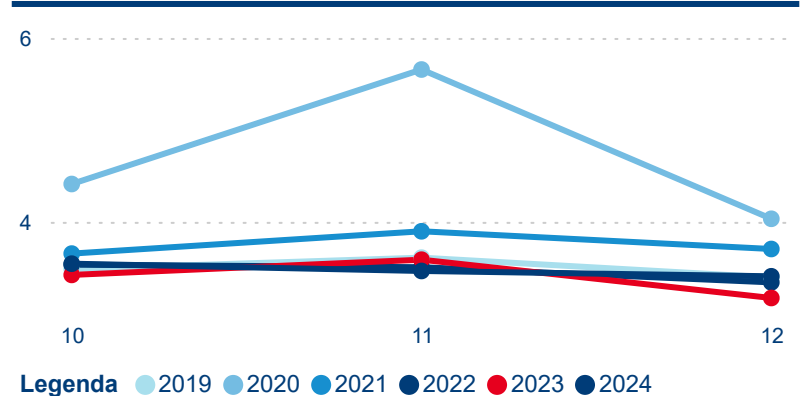

Legenda ● 2019 ● 2020 ● 2021 ● 2022 ● 2023 ● 2024

Poměr DCR a PCR

Legenda ● Domácí cestovní ruch ● Příjezdový cestovní ruch

Legenda ● Domácí cestovní ruch ● Příjezdový cestovní ruch

Legenda ● Domácí cestovní ruch ● Příjezdový cestovní ruch

Top 10 zdrojových zemí

Průměrná doba pobytu top 10 zdrojových zemí.

Hromadná ubytovací zařízení dle krajů

115 547

Počet příjezdů v HUZ

0,52 %

Meziroční změna počtu příjezdů 2024/2023

287 045

Počet nocí strávených v HUZ

3,91 %

Meziroční změna v počtu přenocování 2024/2023

3,48

Průměrná doba pobytu (dny)

Počet příjezdů

Počet přenocování

Průměrná doba pobytu (dny)

Domácí a příjezdový CR

Sezonální srovnání

Poměr DCR a PCR

Top 10 zdrojových zemí

Průměrná doba pobytu top 10 zdrojových zemí.

Hromadná ubytovací zařízení dle krajů

373 462

Počet příjezdů v HUZ