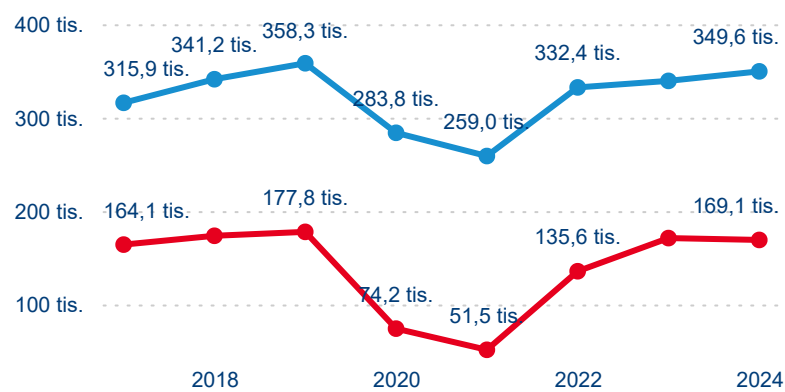

Poměr DCR a PCR

Top 10 zdrojových zemí

Průměrná doba pobytu top 10 zdrojových zemí.

Hromadná ubytovací zařízení dle krajů

518 736

Počet příjezdů v HUZ

1,61 %

Meziroční změna počtu příjezdů 2024/2023

1 327 816

Počet nocí strávených v HUZ

-0,46 %

Meziroční změna v počtu přenocování 2024/2023

3,56

Průměrná doba pobytu (dny)

Počet příjezdů

Počet přenocování

Průměrná doba pobytu (dny)

Domácí a příjezdový CR

Legenda ● DCR ● PCR

Legenda ● DCR ● PCR

Legenda ● DCR ● PCR

Sezonální srovnání

Legenda ● 2019 ● 2020 ● 2021 ● 2022 ● 2023 ● 2024

Legenda ● 2019 ● 2020 ● 2021 ● 2022 ● 2023 ● 2024

Legenda ● 2019 ● 2020 ● 2021 ● 2022 ● 2023 ● 2024

Poměr DCR a PCR

Legenda ● Domácí cestovní ruch ● Příjezdový cestovní ruch

Legenda ● Domácí cestovní ruch ● Příjezdový cestovní ruch

Legenda ● Domácí cestovní ruch ● Příjezdový cestovní ruch