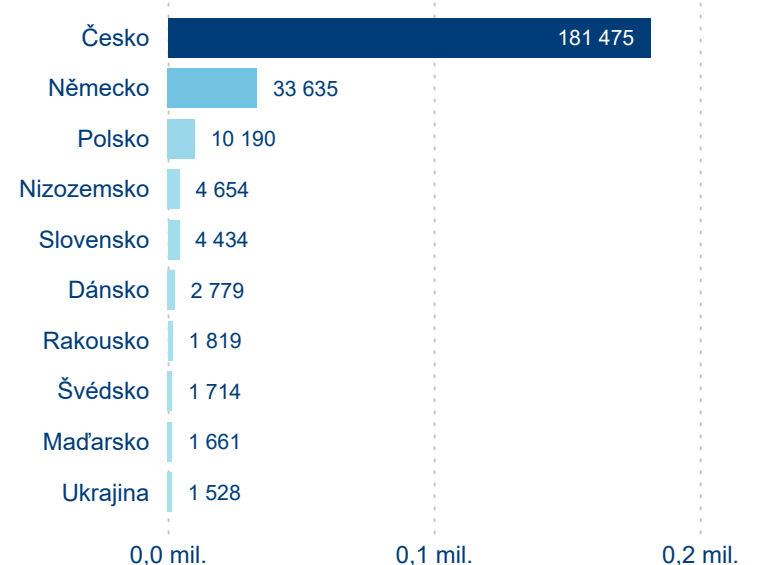

Meziroční změna v počtu přenocování 2024/2023

3,70

Průměrná doba pobytu (dny)

Počet příjezdů

Počet přenocování

Průměrná doba pobytu (dny)

Domácí a příjezdový CR

Sezonální srovnání

Poměr DCR a PCR

Top 10 zdrojových zemí

Průměrná doba pobytu top 10 zdrojových zemí.

Hromadná ubytovací zařízení dle krajů

518 736

Počet příjezdů v HUZ

1,61 %

Meziroční změna počtu příjezdů 2024/2023