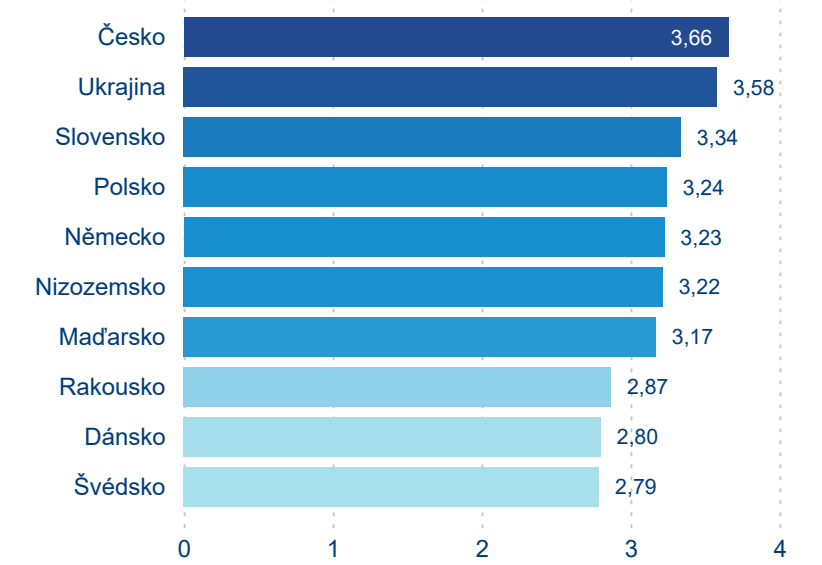

Průměrná doba pobytu (dny)

Domácí a příjezdový CR

Legenda ● DCR ● PCR

Legenda ● DCR ● PCR

Legenda ● DCR ● PCR

Sezonální srovnání

Legenda ● 2019 ● 2020 ● 2021 ● 2022 ● 2023 ● 2024

Legenda ● 2019 ● 2020 ● 2021 ● 2022 ● 2023 ● 2024

Legenda ● 2019 ● 2020 ● 2021 ● 2022 ● 2023 ● 2024

Poměr DCR a PCR

Legenda ● Domácí cestovní ruch ● Příjezdový cestovní ruch

Legenda ● Domácí cestovní ruch ● Příjezdový cestovní ruch

Legenda ● Domácí cestovní ruch ● Příjezdový cestovní ruch

Top 10 zdrojových zemí

Průměrná doba pobytu top 10 zdrojových zemí.

Hromadná ubytovací zařízení dle krajů

115 547

Počet příjezdů v HUZ

0,52 %

Meziroční změna počtu příjezdů 2024/2023

287 045