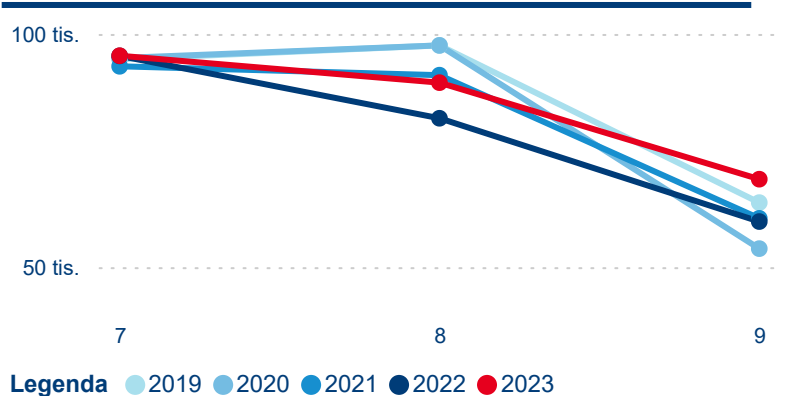

Počet příjezdů

Počet přenocování

Průměrná doba pobytu (dny)

Domácí a příjezdový CR

Sezonální srovnání

Poměr DCR a PCR

Top 10 zdrojových zemí

Průměrná doba pobytu top 10 zdrojových zemí.

Meziroční změna v počtu přenocování 2024/2023

3,70

Průměrná doba pobytu (dny)

Počet příjezdů

Počet přenocování

Průměrná doba pobytu (dny)

Domácí a příjezdový CR

Sezonální srovnání

Poměr DCR a PCR

Top 10 zdrojových zemí

Průměrná doba pobytu top 10 zdrojových zemí.

Hromadná ubytovací zařízení dle krajů

518 736

Počet příjezdů v HUZ

1,61 %

Meziroční změna počtu příjezdů 2024/2023