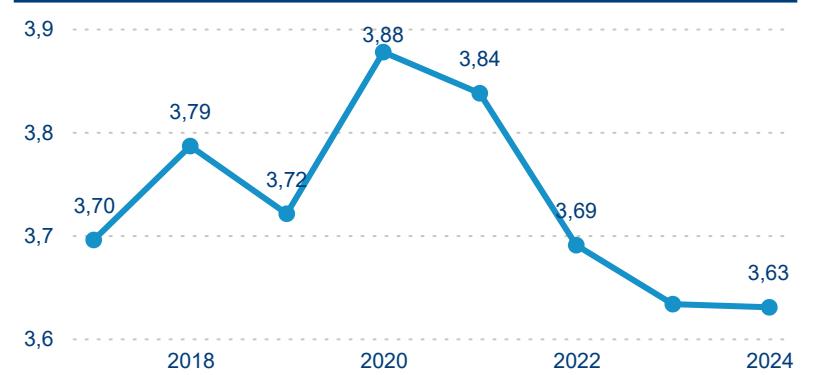

Domácí a příjezdový CR

Sezonální srovnání

Poměr DCR a PCR

Top 10 zdrojových zemí

Průměrná doba pobytu top 10 zdrojových zemí.

Hromadná ubytovací zařízení dle krajů

373 462

Počet příjezdů v HUZ

1,29 %

Meziroční změna počtu příjezdů 2024/2023

982 241

Počet nocí strávených v HUZ

1,17 %

Meziroční změna v počtu přenocování 2024/2023

3,63

Průměrná doba pobytu (dny)

Počet příjezdů

Počet přenocování

Průměrná doba pobytu (dny)

Domácí a příjezdový CR

Legenda ● DCR ● PCR

Legenda ● DCR ● PCR

Legenda ● DCR ● PCR

Sezonální srovnání

Legenda ● 2019 ● 2020 ● 2021 ● 2022 ● 2023 ● 2024

Legenda ● 2019 ● 2020 ● 2021 ● 2022 ● 2023 ● 2024

Legenda ● 2019 ● 2020 ● 2021 ● 2022 ● 2023 ● 2024

Poměr DCR a PCR

Legenda ● Domácí cestovní ruch ● Příjezdový cestovní ruch