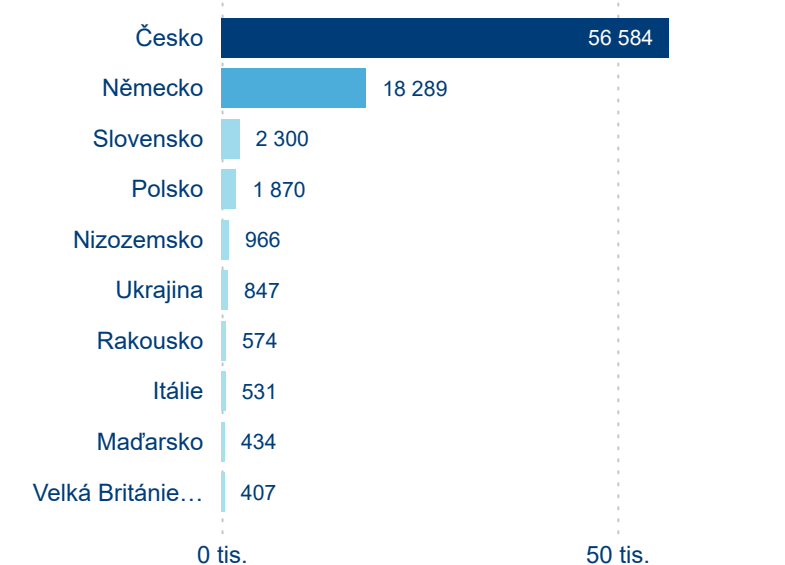

Hromadná ubytovací zařízení dle krajů

87 134

Počet příjezdů v HUZ

2,15 %

Meziroční změna počtu příjezdů 2024/2023

215 798

Počet nocí strávených v HUZ

-2,23 %

Meziroční změna v počtu přenocování 2024/2023

3,48

Průměrná doba pobytu (dny)

Počet příjezdů

Počet přenocování

Průměrná doba pobytu (dny)

Domácí a příjezdový CR

Sezonální srovnání

Poměr DCR a PCR

Top 10 zdrojových zemí

Hromadná ubytovací zařízení dle krajů

173 687

Počet příjezdů v HUZ

1,29 %

Meziroční změna počtu příjezdů 2024/2023

416 822