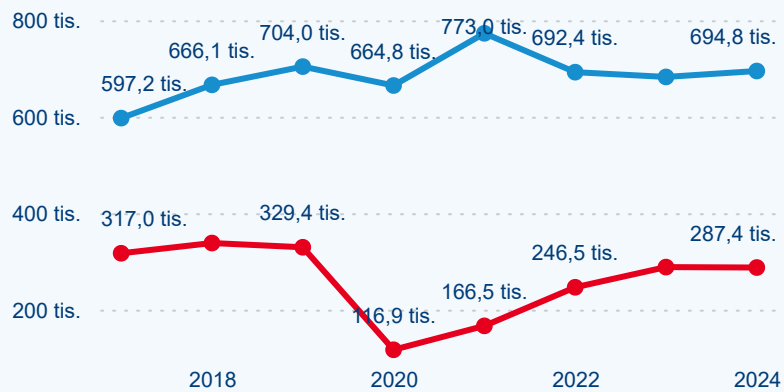

Domácí a příjezdový CR

Sezonální srovnání

Poměr DCR a PCR

Top 10 zdrojových zemí

Průměrná doba pobytu top 10 zdrojových zemí.

Hromadná ubytovací zařízení dle krajů

373 462

Počet příjezdů v HUZ

1,29 %

Meziroční změna počtu příjezdů 2024/2023

982 241

Počet nocí strávených v HUZ

1,17 %

Meziroční změna v počtu přenocování 2024/2023

3,63

Průměrná doba pobytu (dny)

Počet příjezdů

Počet přenocování

Průměrná doba pobytu (dny)

Domácí a příjezdový CR

Legenda ● DCR ● PCR

Legenda ● DCR ● PCR

Legenda ● DCR ● PCR

Sezonální srovnání

Legenda ● 2019 ● 2020 ● 2021 ● 2022 ● 2023 ● 2024

Legenda ● 2019 ● 2020 ● 2021 ● 2022 ● 2023 ● 2024

Legenda ● 2019 ● 2020 ● 2021 ● 2022 ● 2023 ● 2024

Poměr DCR a PCR

Legenda ● Domácí cestovní ruch ● Příjezdový cestovní ruch