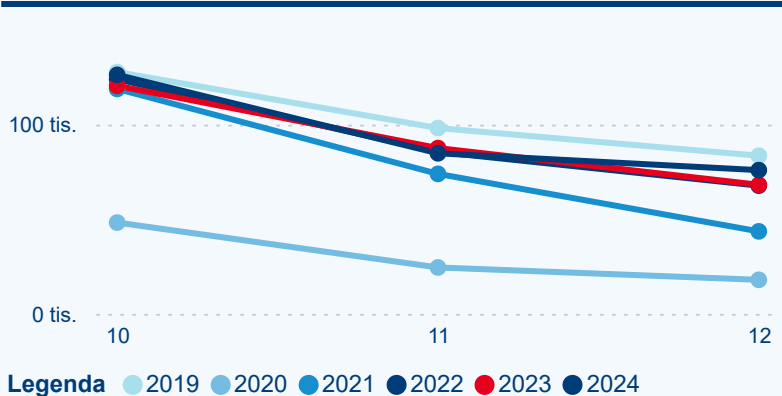

Legenda ● 2019 ● 2020 ● 2021 ● 2022 ● 2023 ● 2024

Poměr DCR a PCR

Legenda ● Domácí cestovní ruch ● Příjezdový cestovní ruch

Legenda ● Domácí cestovní ruch ● Příjezdový cestovní ruch

Legenda ● Domácí cestovní ruch ● Příjezdový cestovní ruch

Top 10 zdrojových zemí

Průměrná doba pobytu top 10 zdrojových zemí.

Hromadná ubytovací zařízení dle krajů

115 547

Počet příjezdů v HUZ

0,52 %

Meziroční změna počtu příjezdů 2024/2023

287 045

Počet nocí strávených v HUZ

3,91 %

Meziroční změna v počtu přenocování 2024/2023

3,48

Průměrná doba pobytu (dny)

Počet příjezdů

Počet přenocování

Průměrná doba pobytu (dny)

Domácí a příjezdový CR

Sezonální srovnání

Poměr DCR a PCR

Top 10 zdrojových zemí

Průměrná doba pobytu top 10 zdrojových zemí.

Hromadná ubytovací zařízení dle krajů

373 462

Počet příjezdů v HUZ