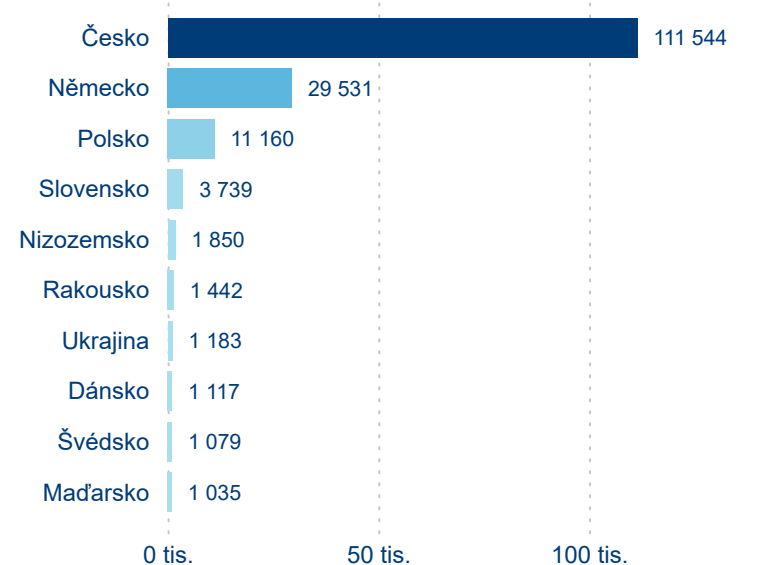

Domácí a příjezdový CR

Sezonální srovnání

Poměr DCR a PCR

Top 10 zdrojových zemí

Průměrná doba pobytu top 10 zdrojových zemí.

Hromadná ubytovací zařízení dle krajů

260 821

Počet příjezdů v HUZ