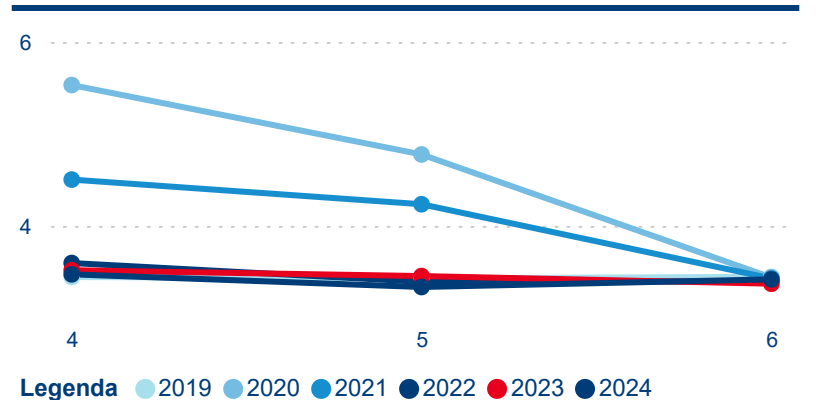

Meziroční změna v počtu přenocování 2024/2023

3,48

Průměrná doba pobytu (dny)

Počet příjezdů

Počet přenocování

Průměrná doba pobytu (dny)

Domácí a příjezdový CR

Sezonální srovnání

Počet nocí strávených v HUZ

-0,43 %

Meziroční změna v počtu přenocování 2024/2023

3,40

Průměrná doba pobytu (dny)

Počet příjezdů

Počet přenocování

Průměrná doba pobytu (dny)

Domácí a příjezdový CR

Sezonální srovnání

Poměr DCR a PCR

Top 10 zdrojových zemí

Průměrná doba pobytu top 10 zdrojových zemí.

Hromadná ubytovací zařízení dle krajů

260 821

Počet příjezdů v HUZ