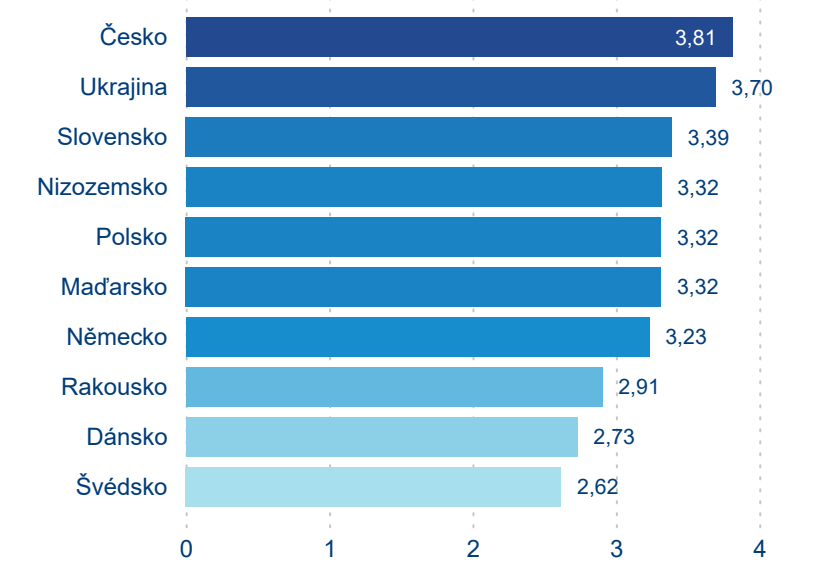

Meziroční změna v počtu přenocování 2024/2023

3,70

Průměrná doba pobytu (dny)

Počet příjezdů

Počet přenocování

Průměrná doba pobytu (dny)

Domácí a příjezdový CR

Sezonální srovnání

Poměr DCR a PCR

Top 10 zdrojových zemí

Průměrná doba pobytu top 10 zdrojových zemí.

Hromadná ubytovací zařízení dle krajů

518 736

Počet příjezdů v HUZ

1,61 %

Meziroční změna počtu příjezdů 2024/2023