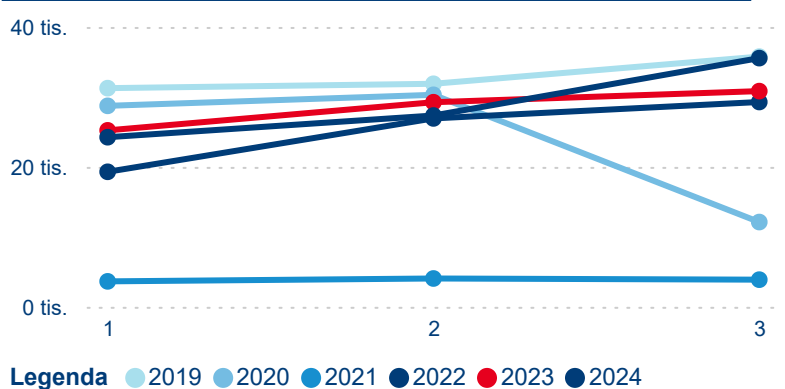

Hromadná ubytovací zařízení dle krajů

87 134

Počet příjezdů v HUZ

2,15 %

Meziroční změna počtu příjezdů 2024/2023

215 798

Počet nocí strávených v HUZ

-2,23 %

Meziroční změna v počtu přenocování 2024/2023

3,48

Průměrná doba pobytu (dny)

Počet příjezdů

Počet přenocování

Průměrná doba pobytu (dny)

Domácí a příjezdový CR

Sezonální srovnání

Poměr DCR a PCR

Top 10 zdrojových zemí

Hromadná ubytovací zařízení dle krajů

173 687

Počet příjezdů v HUZ

1,29 %

Meziroční změna počtu příjezdů 2024/2023

416 822