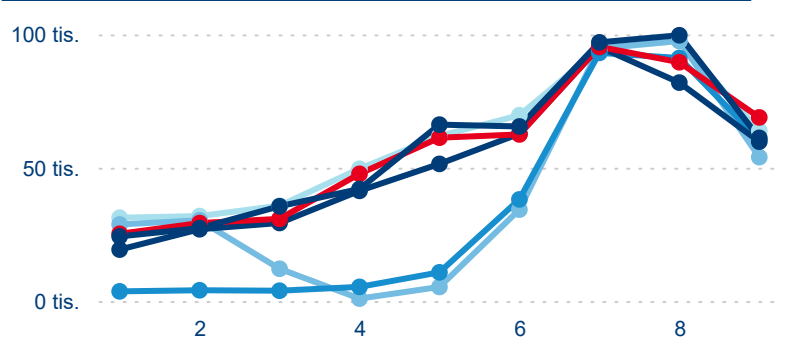

Průměrná doba pobytu (dny)

Domácí a příjezdový CR

Legenda ● DCR ● PCR

Legenda ● DCR ● PCR

Legenda ● DCR ● PCR

Sezonální srovnání

Legenda ● 2019 ● 2020 ● 2021 ● 2022 ● 2023 ● 2024

Legenda ● 2019 ● 2020 ● 2021 ● 2022 ● 2023 ● 2024

Legenda ● 2019 ● 2020 ● 2021 ● 2022 ● 2023 ● 2024

Poměr DCR a PCR

Legenda ● Domácí cestovní ruch ● Příjezdový cestovní ruch

Legenda ● Domácí cestovní ruch ● Příjezdový cestovní ruch

Legenda ● Domácí cestovní ruch ● Příjezdový cestovní ruch