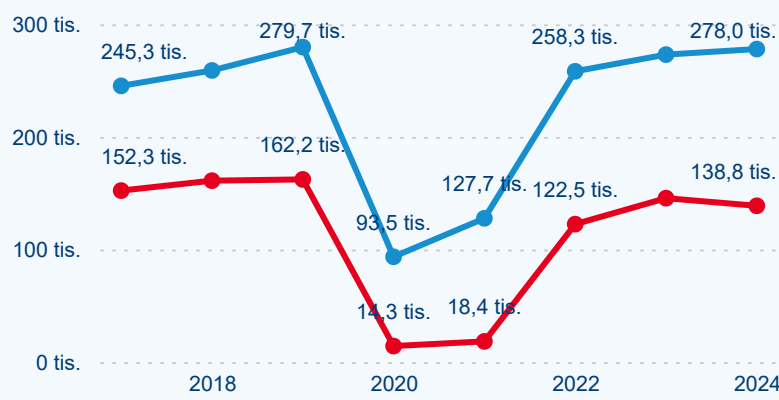

Meziroční změna v počtu přenocování 2024/2023

3,48

Průměrná doba pobytu (dny)

Počet příjezdů

Počet přenocování

Průměrná doba pobytu (dny)

Domácí a příjezdový CR

Sezonální srovnání

Poměr DCR a PCR

Top 10 zdrojových zemí

Hromadná ubytovací zařízení dle krajů

173 687

Počet příjezdů v HUZ

1,29 %

Meziroční změna počtu příjezdů 2024/2023

416 822

Počet nocí strávených v HUZ

-0,43 %

Meziroční změna v počtu přenocování 2024/2023

3,40

Průměrná doba pobytu (dny)

Počet příjezdů

Počet přenocování

Průměrná doba pobytu (dny)

Domácí a příjezdový CR

Sezonální srovnání

Poměr DCR a PCR

Top 10 zdrojových zemí

Průměrná doba pobytu top 10 zdrojových zemí.

Hromadná ubytovací zařízení dle krajů

260 821

Počet příjezdů v HUZ