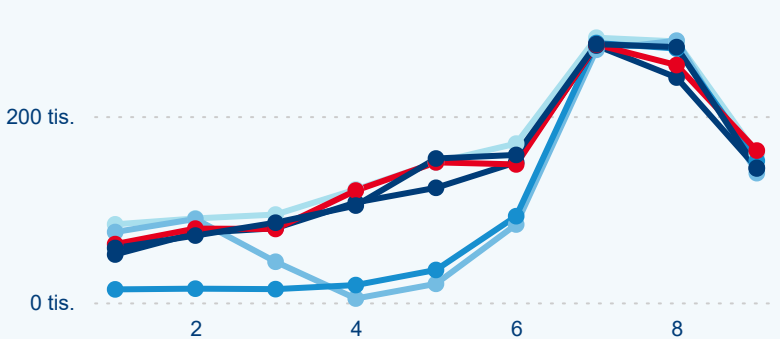

Průměrná doba pobytu (dny)

Domácí a příjezdový CR

Legenda ● DCR ● PCR

Legenda ● DCR ● PCR

Legenda ● DCR ● PCR

Sezonální srovnání

Legenda ● 2019 ● 2020 ● 2021 ● 2022 ● 2023 ● 2024

Legenda ● 2019 ● 2020 ● 2021 ● 2022 ● 2023 ● 2024

Legenda ● 2019 ● 2020 ● 2021 ● 2022 ● 2023 ● 2024

Poměr DCR a PCR

Legenda ● Domácí cestovní ruch ● Příjezdový cestovní ruch

Legenda ● Domácí cestovní ruch ● Příjezdový cestovní ruch

Legenda ● Domácí cestovní ruch ● Příjezdový cestovní ruch