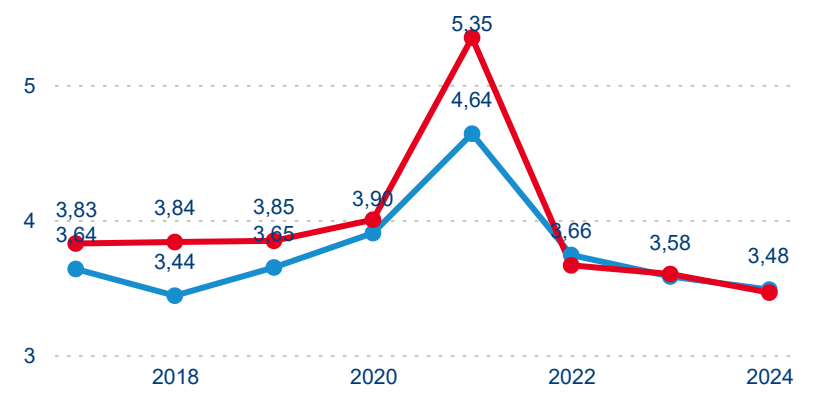

Meziroční změna v počtu přenocování 2024/2023

3,48

Průměrná doba pobytu (dny)

Počet příjezdů

Počet přenocování

Průměrná doba pobytu (dny)

Domácí a příjezdový CR

Sezonální srovnání