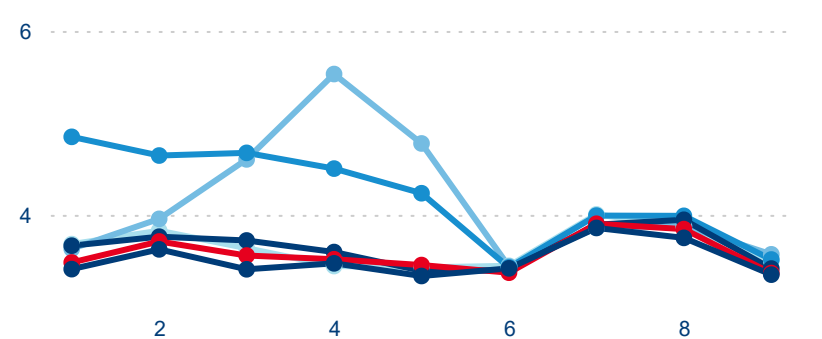

Průměrná doba pobytu (dny)

Domácí a příjezdový CR

Legenda ● DCR ● PCR

Legenda ● DCR ● PCR

Legenda ● DCR ● PCR

Sezonální srovnání

Legenda ● 2019 ● 2020 ● 2021 ● 2022 ● 2023 ● 2024

Legenda ● 2019 ● 2020 ● 2021 ● 2022 ● 2023 ● 2024

Legenda ● 2019 ● 2020 ● 2021 ● 2022 ● 2023 ● 2024

Poměr DCR a PCR

Legenda ● Domácí cestovní ruch ● Příjezdový cestovní ruch

Legenda ● Domácí cestovní ruch ● Příjezdový cestovní ruch

Legenda ● Domácí cestovní ruch ● Příjezdový cestovní ruch