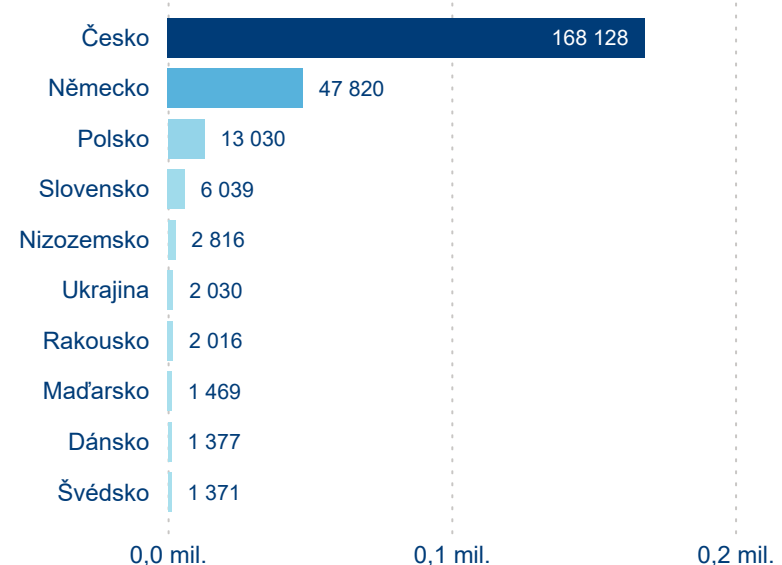

Počet příjezdů

Počet přenocování

Průměrná doba pobytu (dny)

Domácí a příjezdový CR

Sezonální srovnání

Poměr DCR a PCR

Top 10 zdrojových zemí

Průměrná doba pobytu top 10 zdrojových zemí.