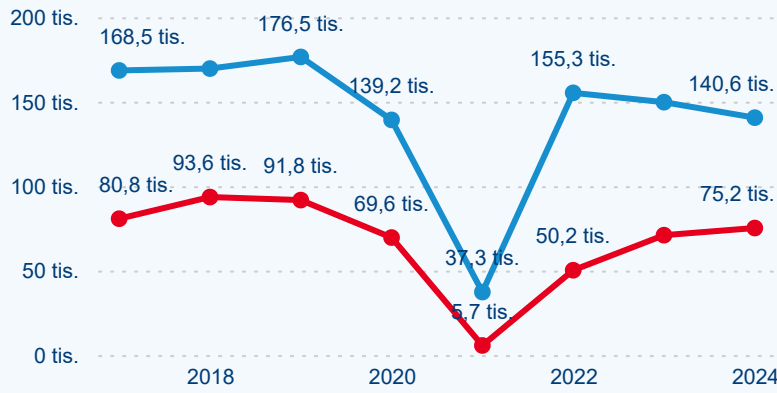

Meziroční změna v počtu přenocování 2024/2023

3,48

Průměrná doba pobytu (dny)

Počet příjezdů

Počet přenocování

Průměrná doba pobytu (dny)

Domácí a příjezdový CR

Sezonální srovnání