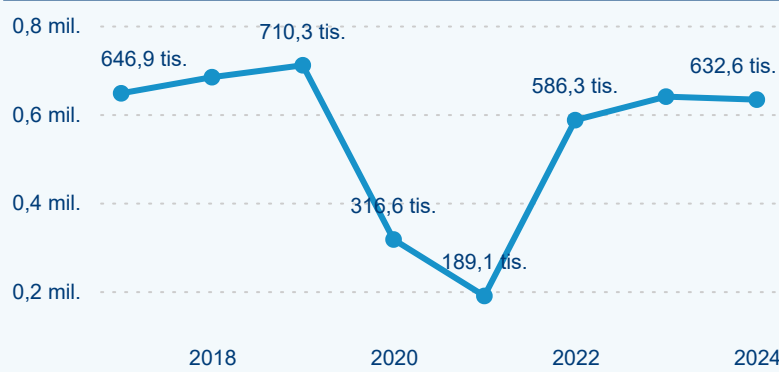

Domácí a příjezdový CR

Sezonální srovnání

Poměr DCR a PCR

Top 10 zdrojových zemí

Průměrná doba pobytu top 10 zdrojových zemí.

Hromadná ubytovací zařízení dle krajů

260 821

Počet příjezdů v HUZ

1,58 %

Meziroční změna počtu příjezdů 2024/2023

632 620

Počet nocí strávených v HUZ

-1,05 %

Meziroční změna v počtu přenocování 2024/2023

3,43

Průměrná doba pobytu (dny)

Počet příjezdů

Počet přenocování

Průměrná doba pobytu (dny)

Domácí a příjezdový CR

Sezonální srovnání

Poměr DCR a PCR

Top 10 zdrojových zemí

Průměrná doba pobytu top 10 zdrojových zemí.