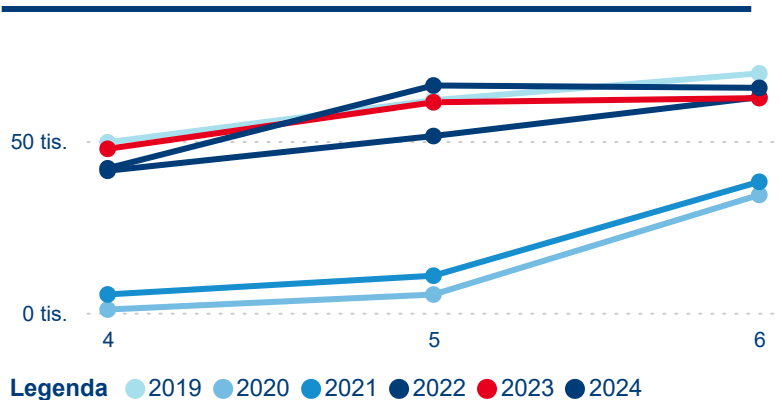

Meziroční změna v počtu přenocování 2024/2023

3,48

Průměrná doba pobytu (dny)

Počet příjezdů

Počet přenocování

Průměrná doba pobytu (dny)

Domácí a příjezdový CR

Sezonální srovnání

Počet nocí strávených v HUZ

-0,43 %

Meziroční změna v počtu přenocování 2024/2023

3,40

Průměrná doba pobytu (dny)

Počet příjezdů

Počet přenocování

Průměrná doba pobytu (dny)

Domácí a příjezdový CR

Sezonální srovnání

Poměr DCR a PCR

Top 10 zdrojových zemí

Průměrná doba pobytu top 10 zdrojových zemí.

Hromadná ubytovací zařízení dle krajů

260 821

Počet příjezdů v HUZ