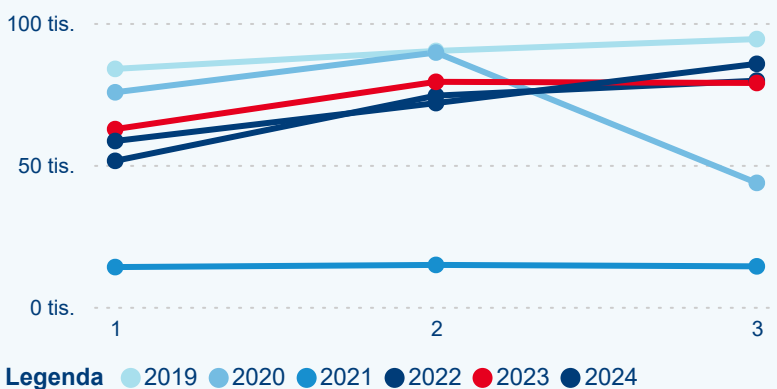

Hromadná ubytovací zařízení dle krajů

87 134

Počet příjezdů v HUZ

2,15 %

Meziroční změna počtu příjezdů 2024/2023

215 798

Počet nocí strávených v HUZ

-2,23 %

Meziroční změna v počtu přenocování 2024/2023

3,48

Průměrná doba pobytu (dny)

Počet příjezdů

Počet přenocování

Průměrná doba pobytu (dny)

Domácí a příjezdový CR

Sezonální srovnání