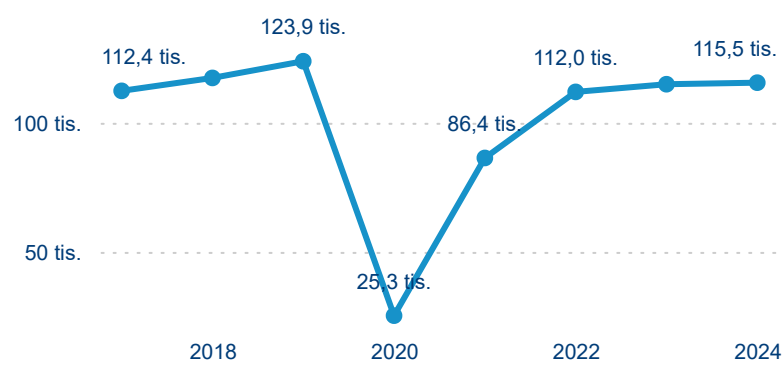

Legenda ● 2019 ● 2020 ● 2021 ● 2022 ● 2023 ● 2024

Poměr DCR a PCR

Legenda ● Domácí cestovní ruch ● Příjezdový cestovní ruch

Legenda ● Domácí cestovní ruch ● Příjezdový cestovní ruch

Legenda ● Domácí cestovní ruch ● Příjezdový cestovní ruch

Top 10 zdrojových zemí

Průměrná doba pobytu top 10 zdrojových zemí.

Hromadná ubytovací zařízení dle krajů

115 547

Počet příjezdů v HUZ

0,52 %

Meziroční změna počtu příjezdů 2024/2023

287 045

Počet nocí strávených v HUZ

3,91 %

Meziroční změna v počtu přenocování 2024/2023

3,48

Průměrná doba pobytu (dny)

Počet příjezdů

Počet přenocování

Průměrná doba pobytu (dny)

Domácí a příjezdový CR

Sezonální srovnání

Poměr DCR a PCR

Top 10 zdrojových zemí

Průměrná doba pobytu top 10 zdrojových zemí.

Hromadná ubytovací zařízení dle krajů

373 462

Počet příjezdů v HUZ