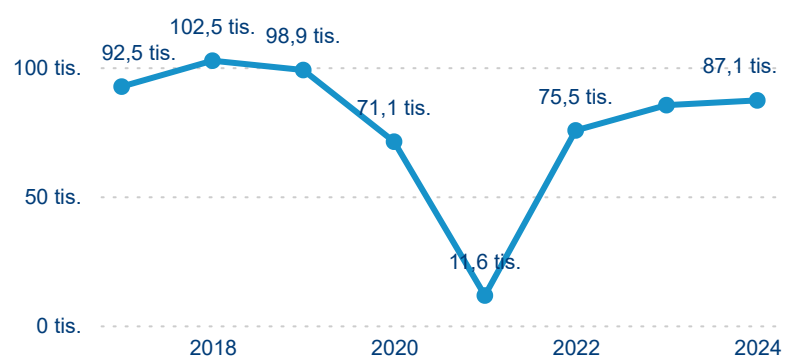

Hromadná ubytovací zařízení dle krajů

87 134

Počet příjezdů v HUZ

2,15 %

Meziroční změna počtu příjezdů 2024/2023

215 798

Počet nocí strávených v HUZ

-2,23 %

Meziroční změna v počtu přenocování 2024/2023

3,48

Průměrná doba pobytu (dny)

Počet příjezdů

Počet přenocování

Průměrná doba pobytu (dny)

Domácí a příjezdový CR

Sezonální srovnání