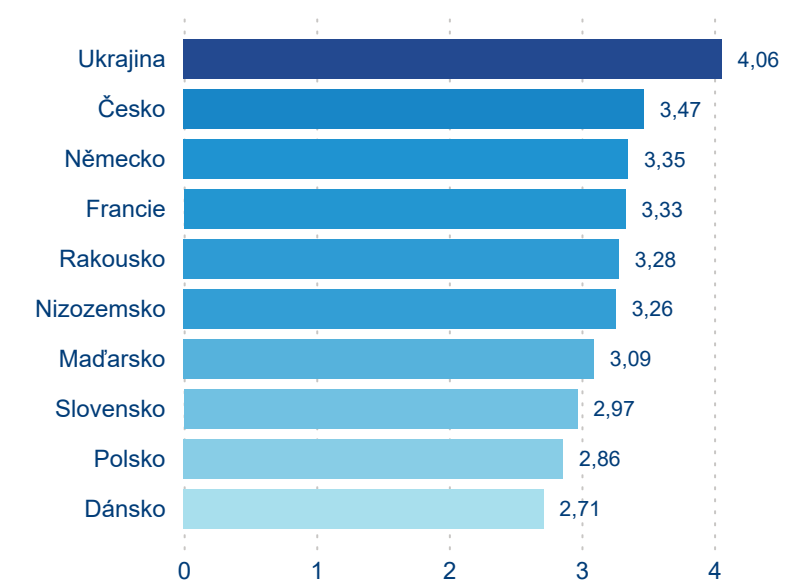

Domácí a příjezdový CR

Sezonální srovnání

Poměr DCR a PCR

Top 10 zdrojových zemí

Průměrná doba pobytu top 10 zdrojových zemí.

Hromadná ubytovací zařízení dle krajů

373 462

Počet příjezdů v HUZ