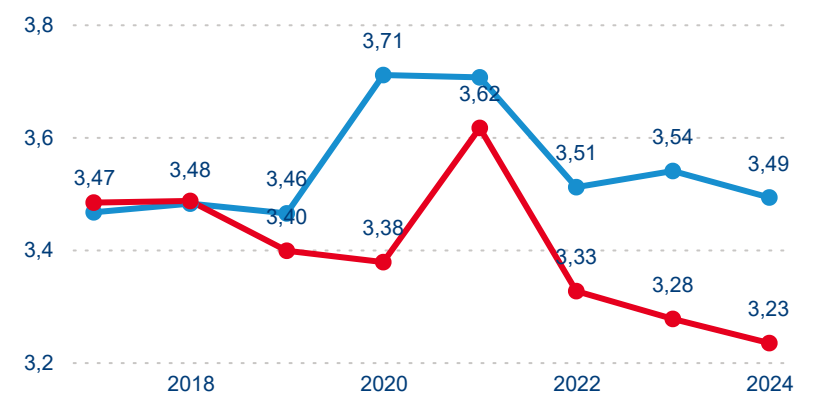

Meziroční změna v počtu přenocování 2024/2023

3,48

Průměrná doba pobytu (dny)

Počet příjezdů

Počet přenocování

Průměrná doba pobytu (dny)

Domácí a příjezdový CR

Sezonální srovnání

Počet nocí strávených v HUZ

-0,43 %

Meziroční změna v počtu přenocování 2024/2023

3,40

Průměrná doba pobytu (dny)

Počet příjezdů

Počet přenocování

Průměrná doba pobytu (dny)

Domácí a příjezdový CR

Sezonální srovnání

Poměr DCR a PCR

Top 10 zdrojových zemí

Průměrná doba pobytu top 10 zdrojových zemí.

Hromadná ubytovací zařízení dle krajů

260 821

Počet příjezdů v HUZ