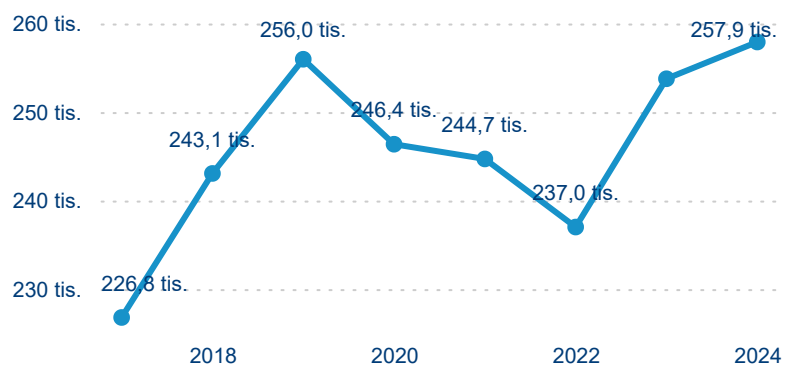

Počet příjezdů

Počet přenocování

Průměrná doba pobytu (dny)

Domácí a příjezdový CR

Sezonální srovnání

Poměr DCR a PCR

Top 10 zdrojových zemí

Průměrná doba pobytu top 10 zdrojových zemí.

Hromadná ubytovací zařízení dle krajů

257 915

Počet příjezdů v HUZ

1,64 %

Meziroční změna počtu příjezdů 2024/2023

695 196

Počet nocí strávených v HUZ

0,08 %

Meziroční změna v počtu přenocování 2024/2023

3,70

Průměrná doba pobytu (dny)

Počet příjezdů

Počet přenocování

Průměrná doba pobytu (dny)

Domácí a příjezdový CR

Sezonální srovnání