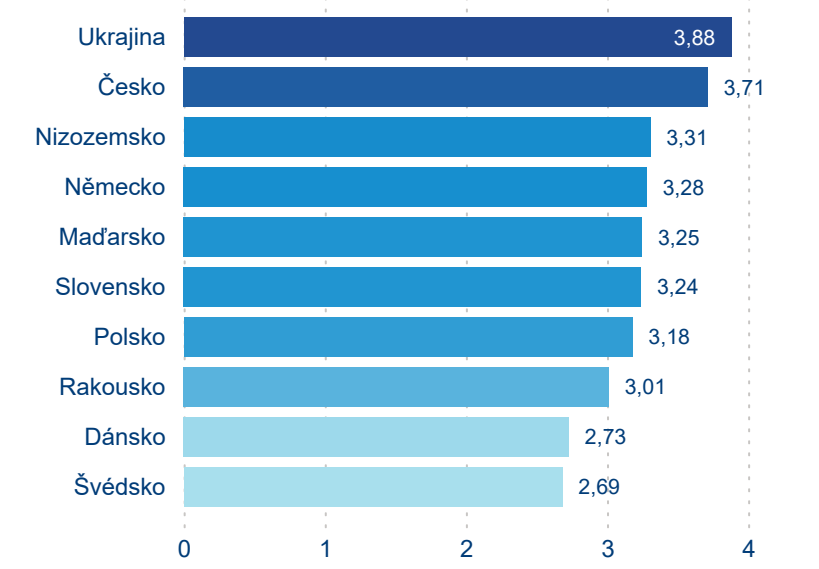

Počet příjezdů

Počet přenocování

Průměrná doba pobytu (dny)

Domácí a příjezdový CR

Legenda ● DCR ● PCR

Legenda ● DCR ● PCR

Legenda ● DCR ● PCR

Sezonální srovnání

Legenda ● 2019 ● 2020 ● 2021 ● 2022 ● 2023 ● 2024

Legenda ● 2019 ● 2020 ● 2021 ● 2022 ● 2023 ● 2024

Legenda ● 2019 ● 2020 ● 2021 ● 2022 ● 2023 ● 2024

Poměr DCR a PCR

Legenda ● Domácí cestovní ruch ● Příjezdový cestovní ruch

Legenda ● Domácí cestovní ruch ● Příjezdový cestovní ruch

Legenda ● Domácí cestovní ruch ● Příjezdový cestovní ruch

Top 10 zdrojových zemí

Průměrná doba pobytu top 10 zdrojových zemí.