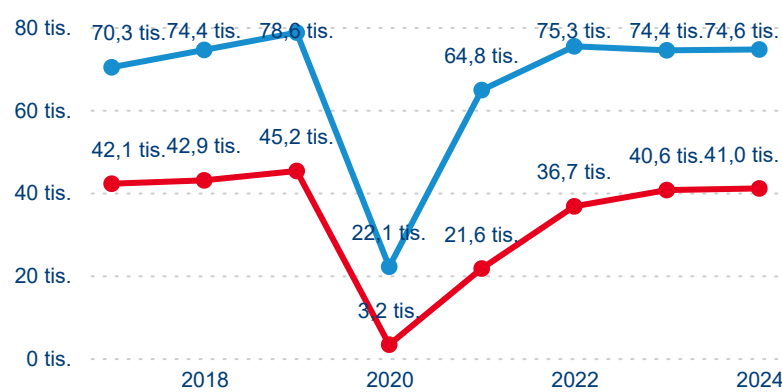

Legenda ● 2019 ● 2020 ● 2021 ● 2022 ● 2023 ● 2024

Poměr DCR a PCR

Legenda ● Domácí cestovní ruch ● Příjezdový cestovní ruch

Legenda ● Domácí cestovní ruch ● Příjezdový cestovní ruch

Legenda ● Domácí cestovní ruch ● Příjezdový cestovní ruch

Top 10 zdrojových zemí

Průměrná doba pobytu top 10 zdrojových zemí.

Hromadná ubytovací zařízení dle krajů

115 547

Počet příjezdů v HUZ

0,52 %

Meziroční změna počtu příjezdů 2024/2023

287 045

Počet nocí strávených v HUZ

3,91 %

Meziroční změna v počtu přenocování 2024/2023

3,48

Průměrná doba pobytu (dny)

Počet příjezdů

Počet přenocování

Průměrná doba pobytu (dny)

Domácí a příjezdový CR

Sezonální srovnání

Poměr DCR a PCR

Top 10 zdrojových zemí

Průměrná doba pobytu top 10 zdrojových zemí.

Hromadná ubytovací zařízení dle krajů

373 462

Počet příjezdů v HUZ