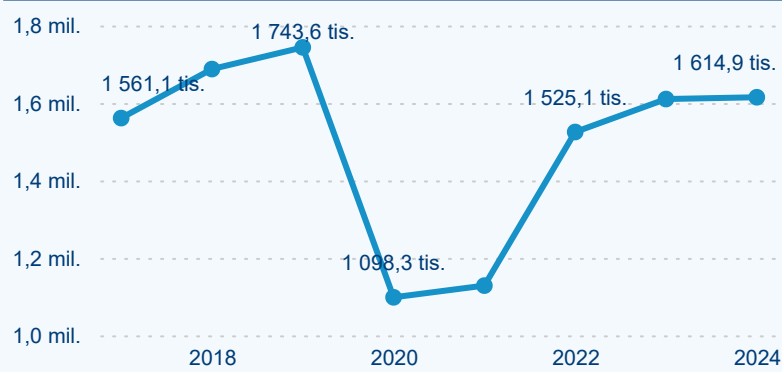

Počet přenocování