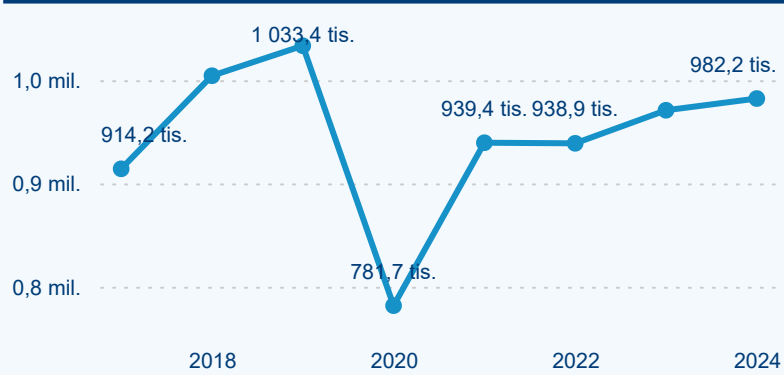

Domácí a příjezdový CR

Sezonální srovnání

Poměr DCR a PCR

Top 10 zdrojových zemí

Průměrná doba pobytu top 10 zdrojových zemí.

Hromadná ubytovací zařízení dle krajů

373 462

Počet příjezdů v HUZ

1,29 %

Meziroční změna počtu příjezdů 2024/2023

982 241

Počet nocí strávených v HUZ

1,17 %

Meziroční změna v počtu přenocování 2024/2023

3,63

Průměrná doba pobytu (dny)

Počet příjezdů

Počet přenocování

Průměrná doba pobytu (dny)

Domácí a příjezdový CR

Legenda ● DCR ● PCR

Legenda ● DCR ● PCR

Legenda ● DCR ● PCR

Sezonální srovnání

Legenda ● 2019 ● 2020 ● 2021 ● 2022 ● 2023 ● 2024

Legenda ● 2019 ● 2020 ● 2021 ● 2022 ● 2023 ● 2024

Legenda ● 2019 ● 2020 ● 2021 ● 2022 ● 2023 ● 2024

Poměr DCR a PCR

Legenda ● Domácí cestovní ruch ● Příjezdový cestovní ruch