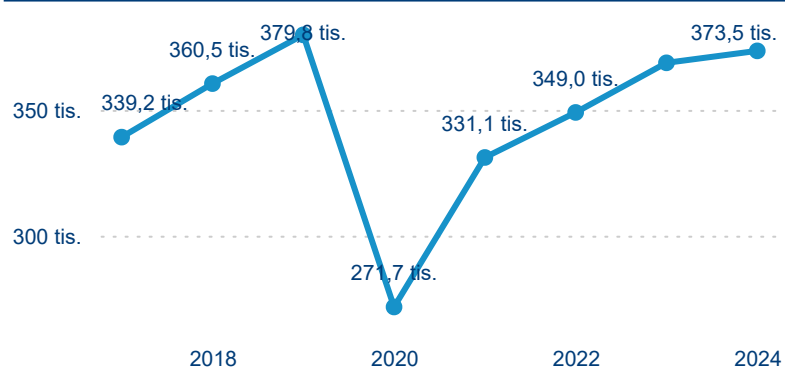

Domácí a příjezdový CR

Sezonální srovnání

Poměr DCR a PCR

Top 10 zdrojových zemí

Průměrná doba pobytu top 10 zdrojových zemí.

Hromadná ubytovací zařízení dle krajů

373 462

Počet příjezdů v HUZ

1,29 %

Meziroční změna počtu příjezdů 2024/2023

982 241

Počet nocí strávených v HUZ

1,17 %

Meziroční změna v počtu přenocování 2024/2023

3,63

Průměrná doba pobytu (dny)

Počet příjezdů

Počet přenocování

Průměrná doba pobytu (dny)

Domácí a příjezdový CR

Legenda ● DCR ● PCR

Legenda ● DCR ● PCR

Legenda ● DCR ● PCR

Sezonální srovnání

Legenda ● 2019 ● 2020 ● 2021 ● 2022 ● 2023 ● 2024

Legenda ● 2019 ● 2020 ● 2021 ● 2022 ● 2023 ● 2024

Legenda ● 2019 ● 2020 ● 2021 ● 2022 ● 2023 ● 2024

Poměr DCR a PCR

Legenda ● Domácí cestovní ruch ● Příjezdový cestovní ruch