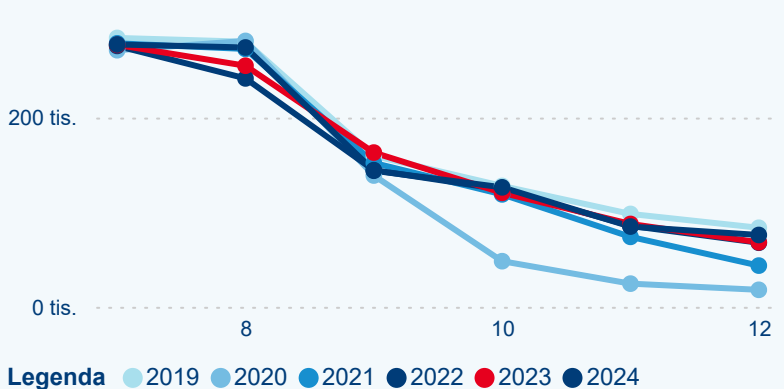

1,29 %

Meziroční změna počtu příjezdů 2024/2023

982 241

Počet nocí strávených v HUZ

1,17 %

Meziroční změna v počtu přenocování 2024/2023

3,63

Průměrná doba pobytu (dny)

Počet příjezdů

Počet přenocování

Průměrná doba pobytu (dny)

Domácí a příjezdový CR

Legenda ● DCR ● PCR

Legenda ● DCR ● PCR

Legenda ● DCR ● PCR

Sezonální srovnání

Legenda ● 2019 ● 2020 ● 2021 ● 2022 ● 2023 ● 2024

Legenda ● 2019 ● 2020 ● 2021 ● 2022 ● 2023 ● 2024

Legenda ● 2019 ● 2020 ● 2021 ● 2022 ● 2023 ● 2024

Poměr DCR a PCR

Legenda ● Domácí cestovní ruch ● Příjezdový cestovní ruch