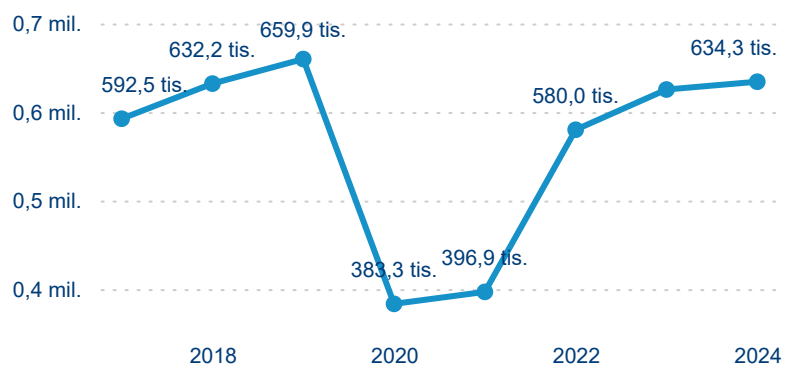

Hromadná ubytovací zařízení dle krajů

634 283

Počet příjezdů v HUZ

1,41 %

Meziroční změna počtu příjezdů 2024/2023

1 614 861

Počet nocí strávených v HUZ

0,29 %

Meziroční změna v počtu přenocování 2024/2023

3,55

Průměrná doba pobytu (dny)

Počet příjezdů