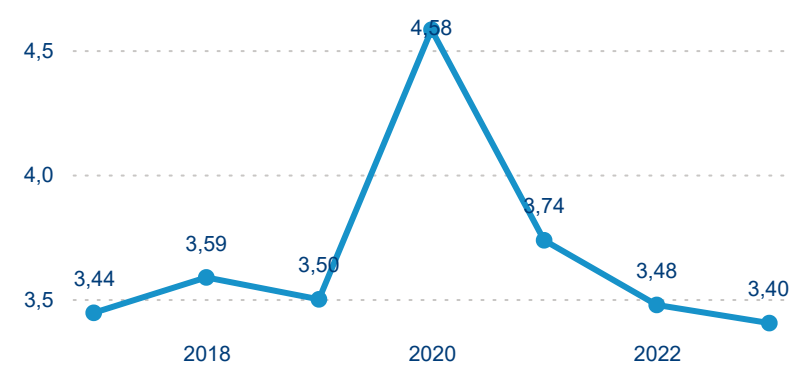

Legenda ● 2019 ● 2020 ● 2021 ● 2022 ● 2023 ● 2024

Poměr DCR a PCR

Legenda ● Domácí cestovní ruch ● Příjezdový cestovní ruch

Legenda ● Domácí cestovní ruch ● Příjezdový cestovní ruch

Legenda ● Domácí cestovní ruch ● Příjezdový cestovní ruch

Top 10 zdrojových zemí

Průměrná doba pobytu top 10 zdrojových zemí.

Hromadná ubytovací zařízení dle krajů

115 547

Počet příjezdů v HUZ

0,52 %

Meziroční změna počtu příjezdů 2024/2023

287 045

Počet nocí strávených v HUZ

3,91 %

Meziroční změna v počtu přenocování 2024/2023

3,48

Průměrná doba pobytu (dny)

Počet příjezdů

Počet přenocování

Průměrná doba pobytu (dny)

Domácí a příjezdový CR

Sezonální srovnání

Poměr DCR a PCR

Top 10 zdrojových zemí

Průměrná doba pobytu top 10 zdrojových zemí.

Hromadná ubytovací zařízení dle krajů

373 462

Počet příjezdů v HUZ