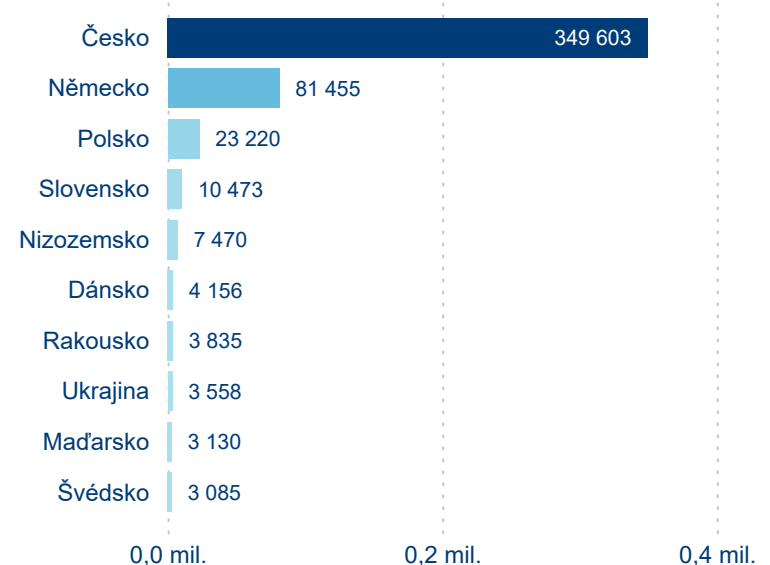

Průměrná doba pobytu (dny)

Domácí a příjezdový CR

Legenda ● DCR ● PCR

Legenda ● DCR ● PCR

Legenda ● DCR ● PCR

Sezonální srovnání

Legenda ● 2019 ● 2020 ● 2021 ● 2022 ● 2023 ● 2024

Legenda ● 2019 ● 2020 ● 2021 ● 2022 ● 2023 ● 2024

Legenda ● 2019 ● 2020 ● 2021 ● 2022 ● 2023 ● 2024

Poměr DCR a PCR

Legenda ● Domácí cestovní ruch ● Příjezdový cestovní ruch

Legenda ● Domácí cestovní ruch ● Příjezdový cestovní ruch

Legenda ● Domácí cestovní ruch ● Příjezdový cestovní ruch

Top 10 zdrojových zemí

Průměrná doba pobytu top 10 zdrojových zemí.

Hromadná ubytovací zařízení dle krajů

115 547

Počet příjezdů v HUZ

0,52 %

Meziroční změna počtu příjezdů 2024/2023

287 045