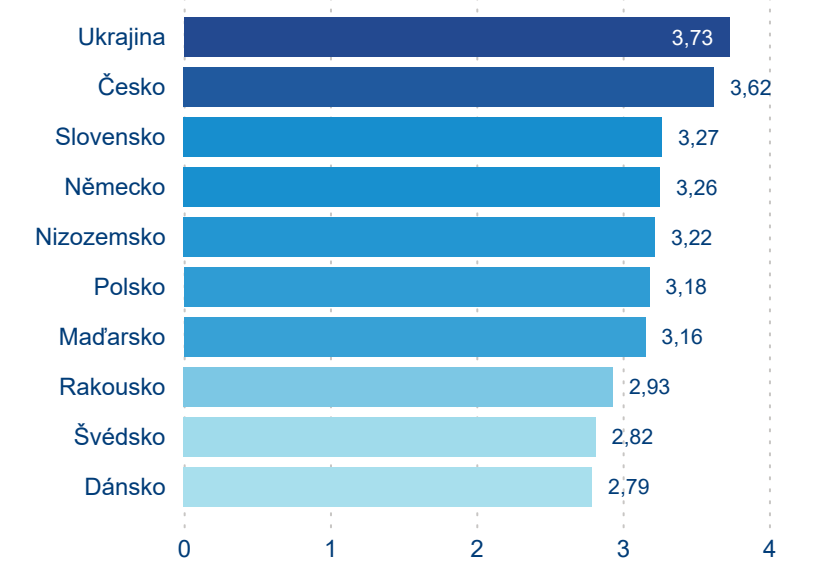

Poměr DCR a PCR

Top 10 zdrojových zemí

Průměrná doba pobytu top 10 zdrojových zemí.