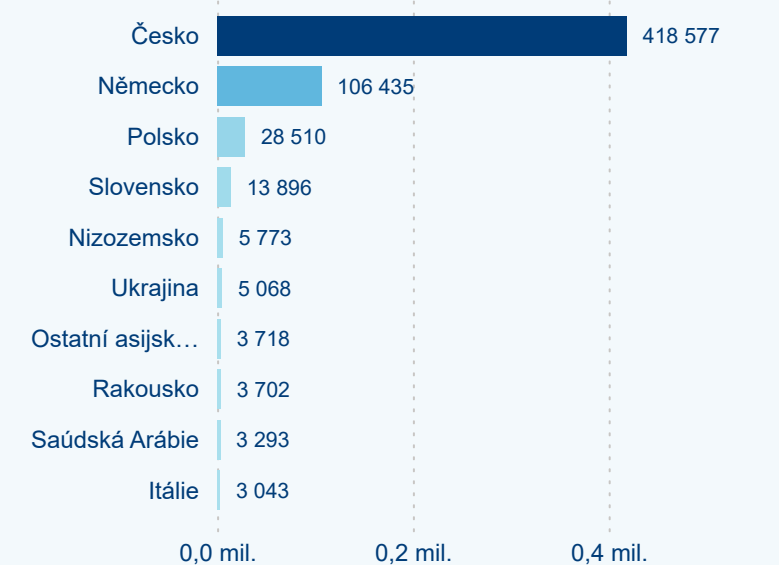

Počet příjezdů

Počet přenocování

Průměrná doba pobytu (dny)

Domácí a příjezdový CR

Sezonální srovnání

Poměr DCR a PCR

Top 10 zdrojových zemí

Průměrná doba pobytu top 10 zdrojových zemí.