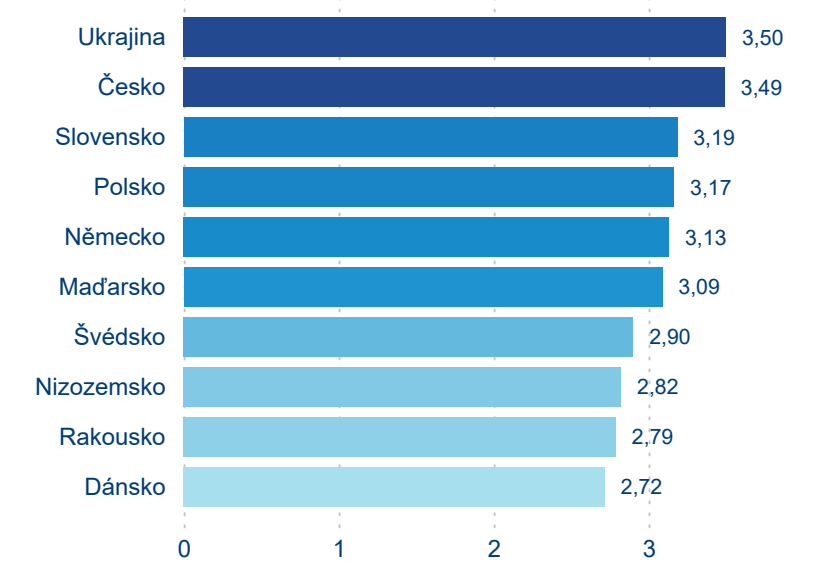

Domácí a příjezdový CR

Sezonální srovnání

Poměr DCR a PCR

Top 10 zdrojových zemí

Průměrná doba pobytu top 10 zdrojových zemí.

Hromadná ubytovací zařízení dle krajů

260 821

Počet příjezdů v HUZ