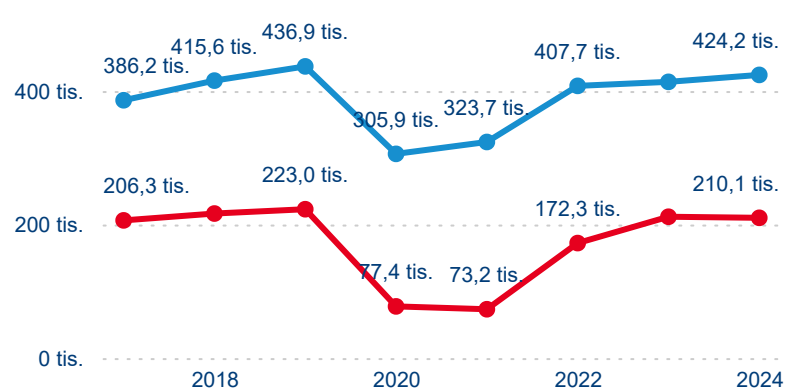

Domácí a příjezdový CR