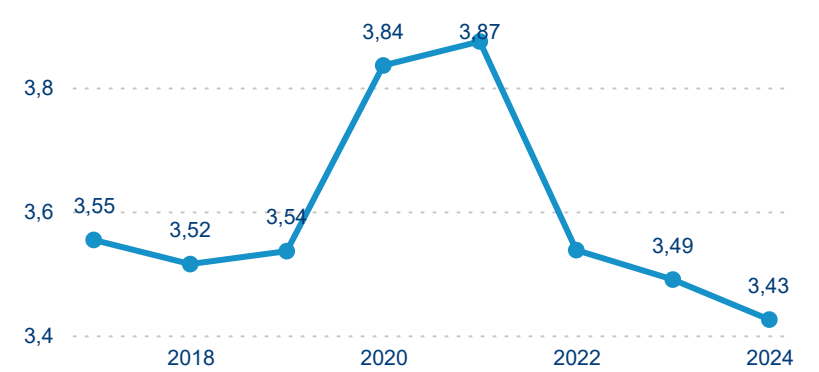

Domácí a příjezdový CR

Sezonální srovnání

Poměr DCR a PCR

Top 10 zdrojových zemí

Průměrná doba pobytu top 10 zdrojových zemí.

Hromadná ubytovací zařízení dle krajů

260 821

Počet příjezdů v HUZ

1,58 %

Meziroční změna počtu příjezdů 2024/2023

632 620

Počet nocí strávených v HUZ

-1,05 %

Meziroční změna v počtu přenocování 2024/2023

3,43

Průměrná doba pobytu (dny)

Počet příjezdů

Počet přenocování

Průměrná doba pobytu (dny)

Domácí a příjezdový CR

Sezonální srovnání

Poměr DCR a PCR

Top 10 zdrojových zemí

Průměrná doba pobytu top 10 zdrojových zemí.