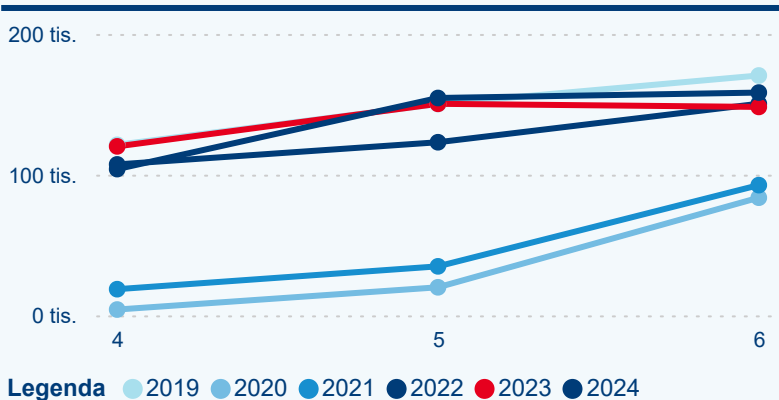

Meziroční změna v počtu přenocování 2024/2023

3,48

Průměrná doba pobytu (dny)

Počet příjezdů

Počet přenocování

Průměrná doba pobytu (dny)

Domácí a příjezdový CR

Sezonální srovnání

Počet nocí strávených v HUZ

-0,43 %

Meziroční změna v počtu přenocování 2024/2023

3,40

Průměrná doba pobytu (dny)

Počet příjezdů

Počet přenocování

Průměrná doba pobytu (dny)

Domácí a příjezdový CR

Sezonální srovnání

Poměr DCR a PCR

Top 10 zdrojových zemí

Průměrná doba pobytu top 10 zdrojových zemí.

Hromadná ubytovací zařízení dle krajů

260 821

Počet příjezdů v HUZ