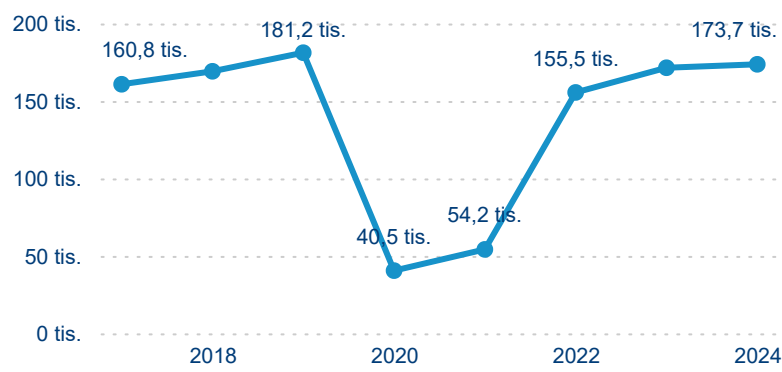

Meziroční změna v počtu přenocování 2024/2023

3,48

Průměrná doba pobytu (dny)

Počet příjezdů

Počet přenocování

Průměrná doba pobytu (dny)

Domácí a příjezdový CR

Sezonální srovnání

Poměr DCR a PCR

Top 10 zdrojových zemí

Hromadná ubytovací zařízení dle krajů

173 687

Počet příjezdů v HUZ

1,29 %

Meziroční změna počtu příjezdů 2024/2023

416 822

Počet nocí strávených v HUZ

-0,43 %

Meziroční změna v počtu přenocování 2024/2023

3,40

Průměrná doba pobytu (dny)

Počet příjezdů

Počet přenocování

Průměrná doba pobytu (dny)

Domácí a příjezdový CR

Sezonální srovnání

Poměr DCR a PCR

Top 10 zdrojových zemí

Průměrná doba pobytu top 10 zdrojových zemí.

Hromadná ubytovací zařízení dle krajů

260 821

Počet příjezdů v HUZ