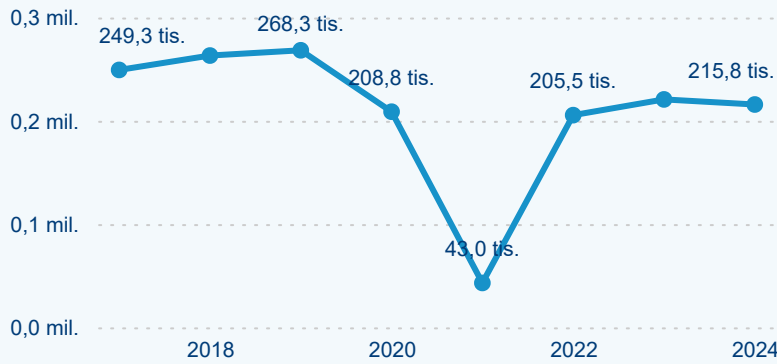

Meziroční změna v počtu přenocování 2024/2023

3,48

Průměrná doba pobytu (dny)

Počet příjezdů

Počet přenocování

Průměrná doba pobytu (dny)

Domácí a příjezdový CR

Sezonální srovnání

Poměr DCR a PCR

Top 10 zdrojových zemí

Hromadná ubytovací zařízení dle krajů

173 687

Počet příjezdů v HUZ

1,29 %

Meziroční změna počtu příjezdů 2024/2023

416 822