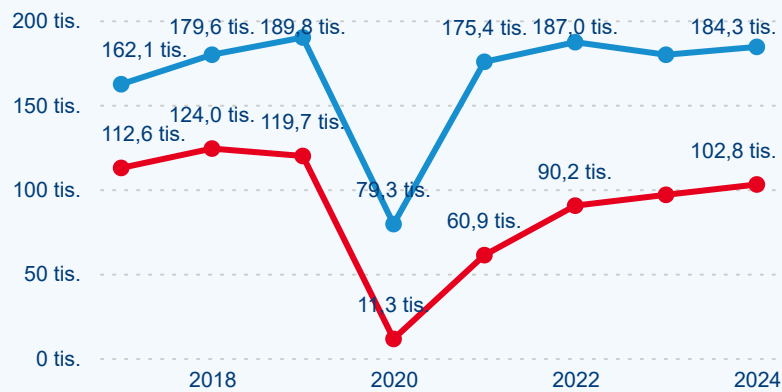

Legenda ● 2019 ● 2020 ● 2021 ● 2022 ● 2023 ● 2024

Poměr DCR a PCR

Legenda ● Domácí cestovní ruch ● Příjezdový cestovní ruch

Legenda ● Domácí cestovní ruch ● Příjezdový cestovní ruch

Legenda ● Domácí cestovní ruch ● Příjezdový cestovní ruch

Top 10 zdrojových zemí

Průměrná doba pobytu top 10 zdrojových zemí.

Hromadná ubytovací zařízení dle krajů

115 547

Počet příjezdů v HUZ

0,52 %

Meziroční změna počtu příjezdů 2024/2023

287 045

Počet nocí strávených v HUZ

3,91 %

Meziroční změna v počtu přenocování 2024/2023

3,48

Průměrná doba pobytu (dny)

Počet příjezdů

Počet přenocování

Průměrná doba pobytu (dny)

Domácí a příjezdový CR

Sezonální srovnání

Poměr DCR a PCR

Top 10 zdrojových zemí

Průměrná doba pobytu top 10 zdrojových zemí.

Hromadná ubytovací zařízení dle krajů

373 462

Počet příjezdů v HUZ