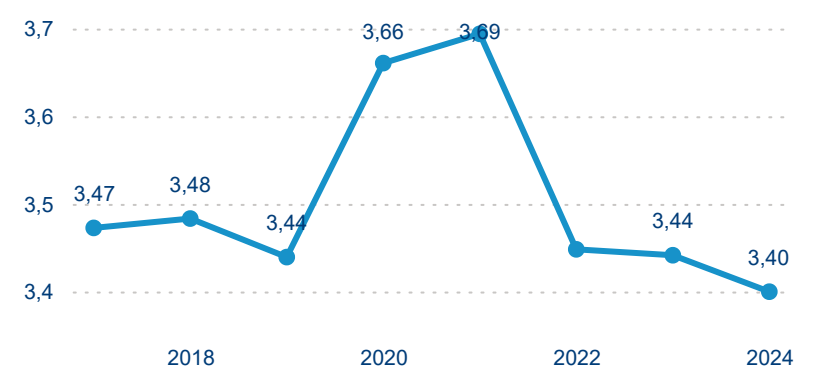

Meziroční změna v počtu přenocování 2024/2023

3,48

Průměrná doba pobytu (dny)

Počet příjezdů

Počet přenocování

Průměrná doba pobytu (dny)

Domácí a příjezdový CR

Sezonální srovnání

Počet nocí strávených v HUZ

-0,43 %

Meziroční změna v počtu přenocování 2024/2023

3,40

Průměrná doba pobytu (dny)

Počet příjezdů

Počet přenocování

Průměrná doba pobytu (dny)

Domácí a příjezdový CR

Sezonální srovnání

Poměr DCR a PCR

Top 10 zdrojových zemí

Průměrná doba pobytu top 10 zdrojových zemí.

Hromadná ubytovací zařízení dle krajů

260 821

Počet příjezdů v HUZ