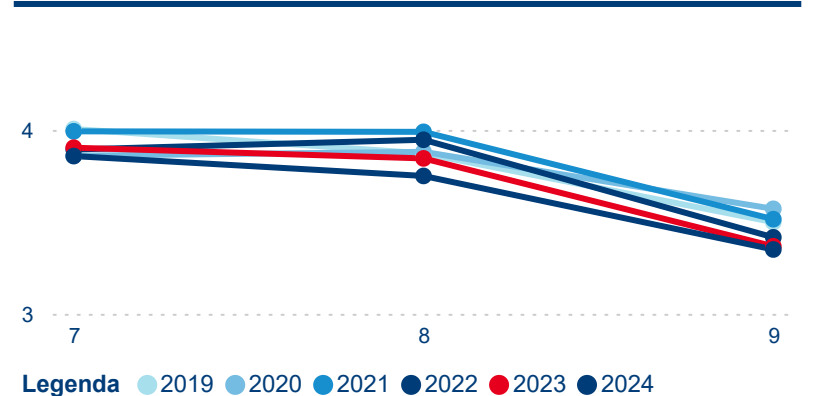

Počet příjezdů

Počet přenocování

Průměrná doba pobytu (dny)

Domácí a příjezdový CR

Sezonální srovnání

Poměr DCR a PCR

Top 10 zdrojových zemí

Průměrná doba pobytu top 10 zdrojových zemí.

Hromadná ubytovací zařízení dle krajů

257 915

Počet příjezdů v HUZ

1,64 %

Meziroční změna počtu příjezdů 2024/2023

695 196

Počet nocí strávených v HUZ

0,08 %

Meziroční změna v počtu přenocování 2024/2023

3,70

Průměrná doba pobytu (dny)

Počet příjezdů

Počet přenocování

Průměrná doba pobytu (dny)

Domácí a příjezdový CR

Sezonální srovnání

Poměr DCR a PCR

Top 10 zdrojových zemí

Průměrná doba pobytu top 10 zdrojových zemí.

Hromadná ubytovací zařízení dle krajů

518 736

Počet příjezdů v HUZ

1,61 %

Meziroční změna počtu příjezdů 2024/2023