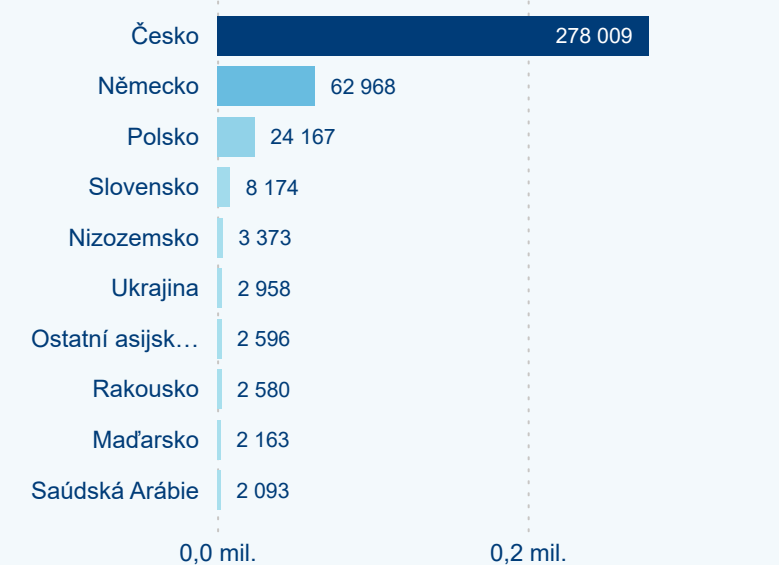

Domácí a příjezdový CR

Sezonální srovnání

Poměr DCR a PCR

Top 10 zdrojových zemí

Průměrná doba pobytu top 10 zdrojových zemí.

Hromadná ubytovací zařízení dle krajů

260 821

Počet příjezdů v HUZ