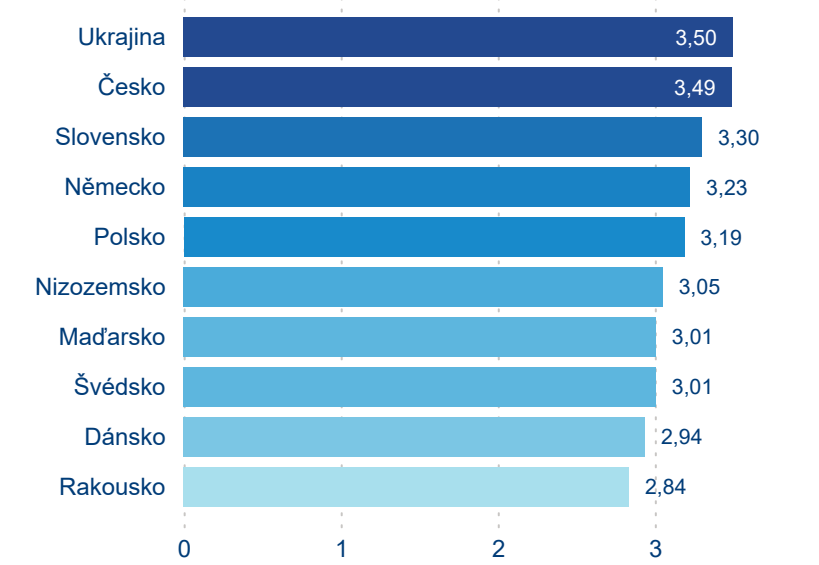

Počet příjezdů

Počet přenocování

Průměrná doba pobytu (dny)

Domácí a příjezdový CR

Sezonální srovnání

Poměr DCR a PCR

Top 10 zdrojových zemí

Průměrná doba pobytu top 10 zdrojových zemí.