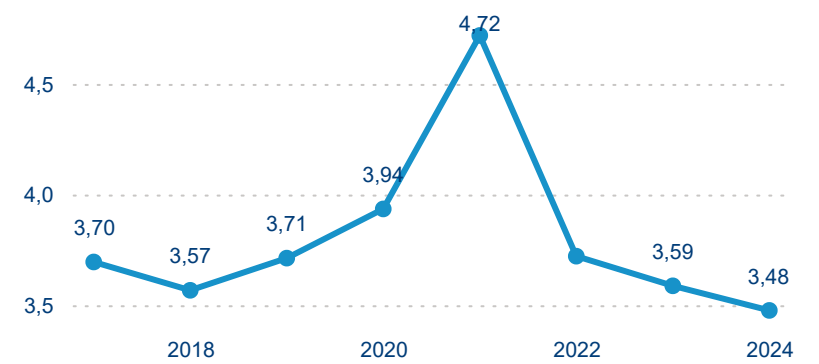

Meziroční změna v počtu přenocování 2024/2023

3,48

Průměrná doba pobytu (dny)

Počet příjezdů

Počet přenocování

Průměrná doba pobytu (dny)

Domácí a příjezdový CR

Sezonální srovnání