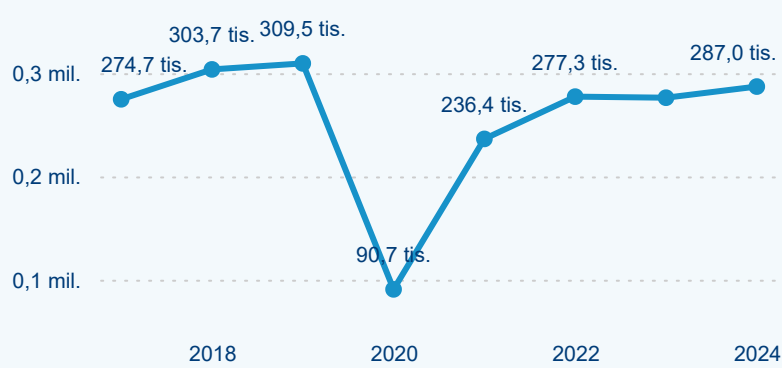

Legenda ● 2019 ● 2020 ● 2021 ● 2022 ● 2023 ● 2024

Poměr DCR a PCR

Legenda ● Domácí cestovní ruch ● Příjezdový cestovní ruch

Legenda ● Domácí cestovní ruch ● Příjezdový cestovní ruch

Legenda ● Domácí cestovní ruch ● Příjezdový cestovní ruch

Top 10 zdrojových zemí

Průměrná doba pobytu top 10 zdrojových zemí.

Hromadná ubytovací zařízení dle krajů

115 547

Počet příjezdů v HUZ

0,52 %

Meziroční změna počtu příjezdů 2024/2023

287 045

Počet nocí strávených v HUZ

3,91 %

Meziroční změna v počtu přenocování 2024/2023

3,48

Průměrná doba pobytu (dny)

Počet příjezdů

Počet přenocování

Průměrná doba pobytu (dny)

Domácí a příjezdový CR

Sezonální srovnání

Poměr DCR a PCR

Top 10 zdrojových zemí

Průměrná doba pobytu top 10 zdrojových zemí.

Hromadná ubytovací zařízení dle krajů

373 462

Počet příjezdů v HUZ