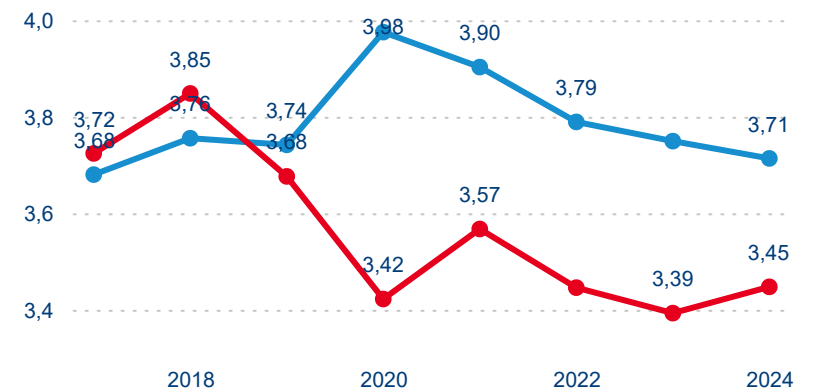

1,29 %

Meziroční změna počtu příjezdů 2024/2023

982 241

Počet nocí strávených v HUZ

1,17 %

Meziroční změna v počtu přenocování 2024/2023

3,63

Průměrná doba pobytu (dny)

Počet příjezdů

Počet přenocování

Průměrná doba pobytu (dny)

Domácí a příjezdový CR

Legenda ● DCR ● PCR

Legenda ● DCR ● PCR

Legenda ● DCR ● PCR

Sezonální srovnání

Legenda ● 2019 ● 2020 ● 2021 ● 2022 ● 2023 ● 2024

Legenda ● 2019 ● 2020 ● 2021 ● 2022 ● 2023 ● 2024

Legenda ● 2019 ● 2020 ● 2021 ● 2022 ● 2023 ● 2024

Poměr DCR a PCR

Legenda ● Domácí cestovní ruch ● Příjezdový cestovní ruch