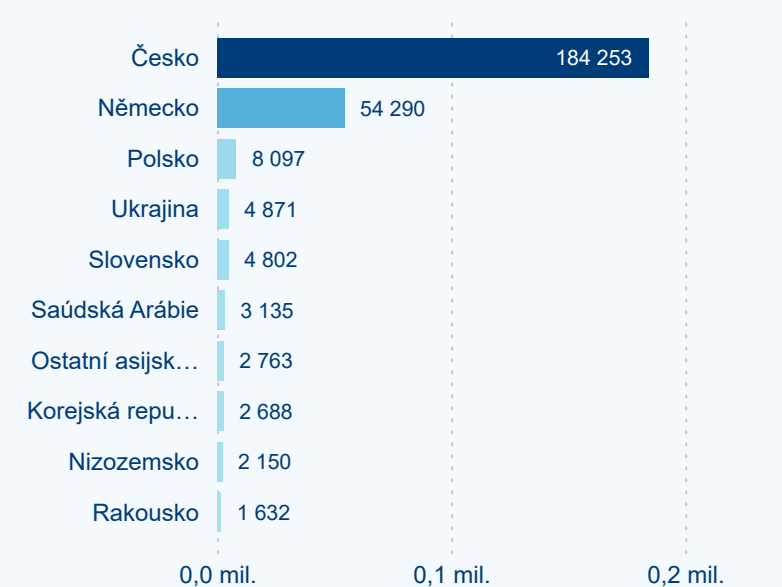

Top 10 zdrojových zemí

Průměrná doba pobytu top 10 zdrojových zemí.

Hromadná ubytovací zařízení dle krajů

115 547

Počet příjezdů v HUZ

0,52 %

Meziroční změna počtu příjezdů 2024/2023

287 045

Domácí a příjezdový CR

Sezonální srovnání

Poměr DCR a PCR

Top 10 zdrojových zemí

Průměrná doba pobytu top 10 zdrojových zemí.

Hromadná ubytovací zařízení dle krajů

373 462

Počet příjezdů v HUZ