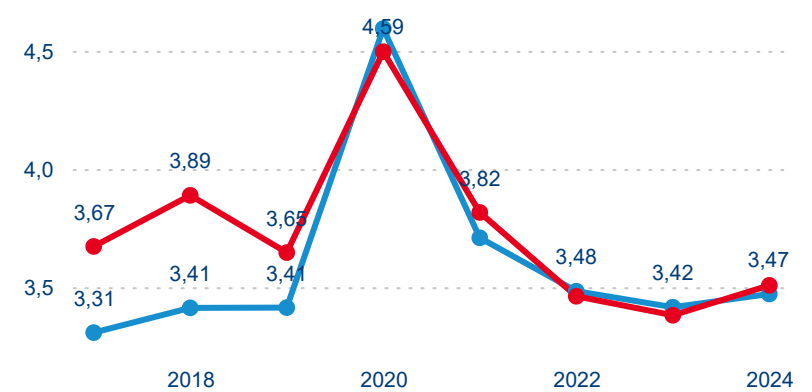

Legenda ● 2019 ● 2020 ● 2021 ● 2022 ● 2023 ● 2024

Poměr DCR a PCR

Legenda ● Domácí cestovní ruch ● Příjezdový cestovní ruch

Legenda ● Domácí cestovní ruch ● Příjezdový cestovní ruch

Legenda ● Domácí cestovní ruch ● Příjezdový cestovní ruch

Top 10 zdrojových zemí

Průměrná doba pobytu top 10 zdrojových zemí.

Hromadná ubytovací zařízení dle krajů

115 547

Počet příjezdů v HUZ

0,52 %

Meziroční změna počtu příjezdů 2024/2023

287 045

Počet nocí strávených v HUZ

3,91 %

Meziroční změna v počtu přenocování 2024/2023

3,48

Průměrná doba pobytu (dny)

Počet příjezdů

Počet přenocování

Průměrná doba pobytu (dny)

Domácí a příjezdový CR

Sezonální srovnání

Poměr DCR a PCR

Top 10 zdrojových zemí

Průměrná doba pobytu top 10 zdrojových zemí.

Hromadná ubytovací zařízení dle krajů

373 462

Počet příjezdů v HUZ