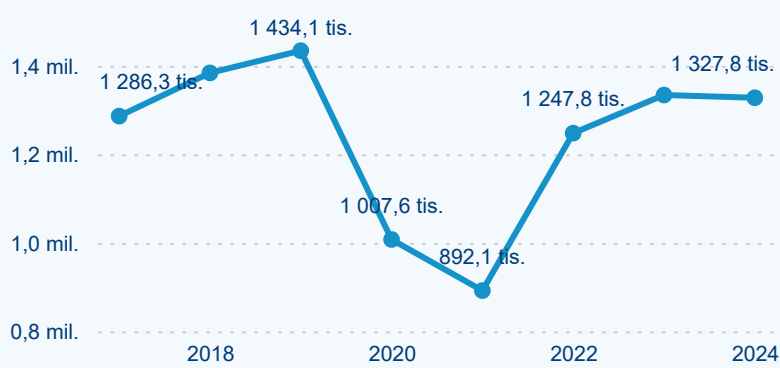

Poměr DCR a PCR

Top 10 zdrojových zemí

Průměrná doba pobytu top 10 zdrojových zemí.

Hromadná ubytovací zařízení dle krajů

518 736

Počet příjezdů v HUZ

1,61 %

Meziroční změna počtu příjezdů 2024/2023

1 327 816

Počet nocí strávených v HUZ

-0,46 %

Meziroční změna v počtu přenocování 2024/2023

3,56

Průměrná doba pobytu (dny)

Počet příjezdů

Počet přenocování

Průměrná doba pobytu (dny)

Domácí a příjezdový CR

Legenda ● DCR ● PCR

Legenda ● DCR ● PCR

Legenda ● DCR ● PCR

Sezonální srovnání

Legenda ● 2019 ● 2020 ● 2021 ● 2022 ● 2023 ● 2024

Legenda ● 2019 ● 2020 ● 2021 ● 2022 ● 2023 ● 2024

Legenda ● 2019 ● 2020 ● 2021 ● 2022 ● 2023 ● 2024

Poměr DCR a PCR

Legenda ● Domácí cestovní ruch ● Příjezdový cestovní ruch

Legenda ● Domácí cestovní ruch ● Příjezdový cestovní ruch

Legenda ● Domácí cestovní ruch ● Příjezdový cestovní ruch