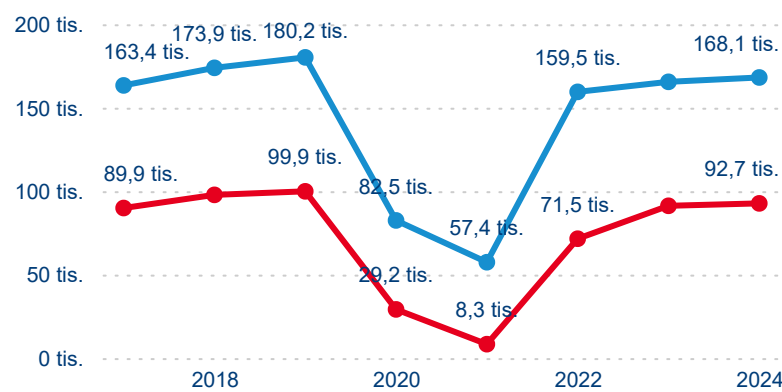

1,58 %

Meziroční změna počtu příjezdů 2024/2023

632 620

Počet nocí strávených v HUZ

-1,05 %

Meziroční změna v počtu přenocování 2024/2023

3,43

Průměrná doba pobytu (dny)

Počet příjezdů

Počet přenocování

Průměrná doba pobytu (dny)

Domácí a příjezdový CR

Sezonální srovnání

Poměr DCR a PCR

Top 10 zdrojových zemí

Průměrná doba pobytu top 10 zdrojových zemí.

Meziroční změna v počtu přenocování 2024/2023

3,70

Průměrná doba pobytu (dny)

Počet příjezdů

Počet přenocování

Průměrná doba pobytu (dny)

Domácí a příjezdový CR

Sezonální srovnání