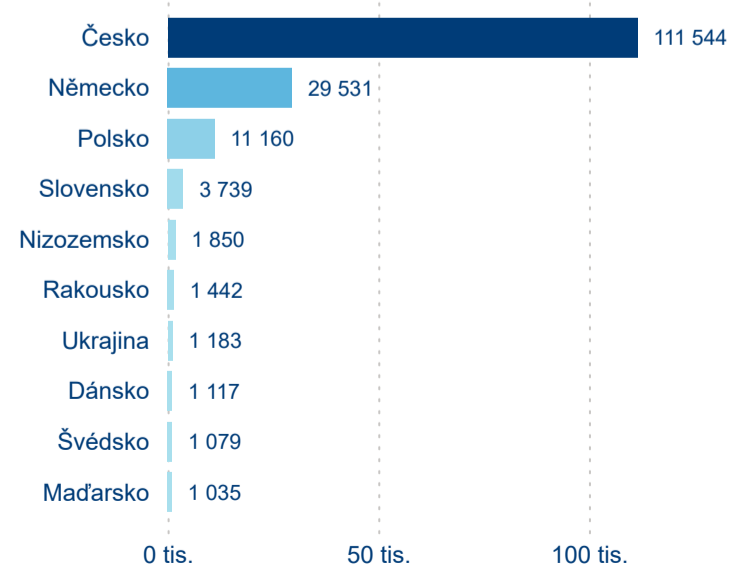

Průměrná doba pobytu (dny)

Domácí a příjezdový CR

Sezonální srovnání

Poměr DCR a PCR

Top 10 zdrojových zemí

Průměrná doba pobytu top 10 zdrojových zemí.

Hromadná ubytovací zařízení dle krajů

260 821