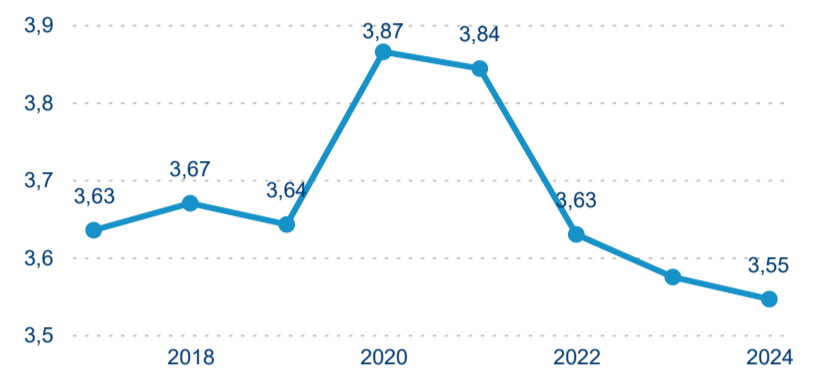

Legenda ● 2019 ● 2020 ● 2021 ● 2022 ● 2023 ● 2024

Legenda ● 2019 ● 2020 ● 2021 ● 2022 ● 2023 ● 2024

Poměr DCR a PCR

Legenda ● Domácí cestovní ruch ● Příjezdový cestovní ruch

Legenda ● Domácí cestovní ruch ● Příjezdový cestovní ruch

Legenda ● Domácí cestovní ruch ● Příjezdový cestovní ruch

Top 10 zdrojových zemí

Průměrná doba pobytu top 10 zdrojových zemí.

Hromadná ubytovací zařízení dle krajů

634 283

Počet příjezdů v HUZ

1,41 %

Meziroční změna počtu příjezdů 2024/2023

1 614 861

Počet nocí strávených v HUZ

0,29 %

Meziroční změna v počtu přenocování 2024/2023

3,55

Průměrná doba pobytu (dny)

Počet příjezdů

Počet přenocování

Průměrná doba pobytu (dny)

Domácí a příjezdový CR

Sezonální srovnání

Poměr DCR a PCR

Top 10 zdrojových zemí

Průměrná doba pobytu top 10 zdrojových zemí.