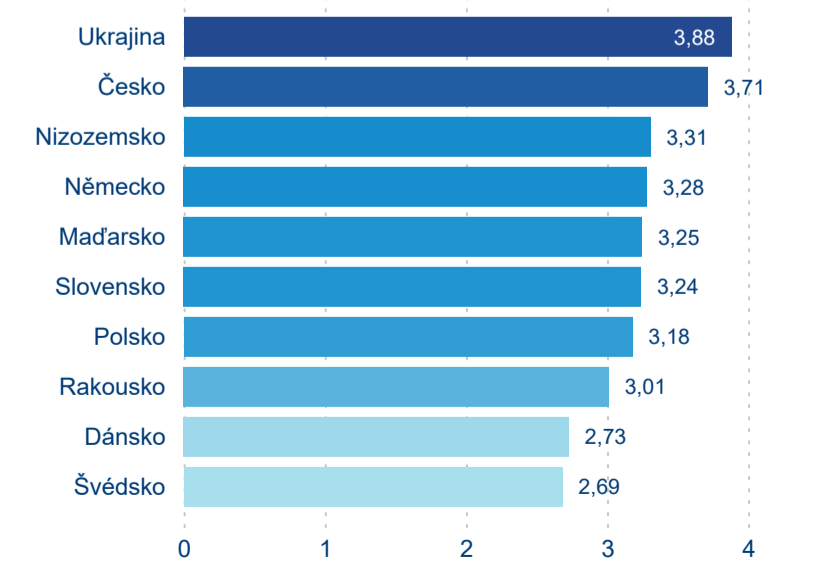

Počet přenocování

Průměrná doba pobytu (dny)

Domácí a příjezdový CR

Legenda ● DCR ● PCR

Legenda ● DCR ● PCR

Legenda ● DCR ● PCR

Sezonální srovnání

Legenda ● 2019 ● 2020 ● 2021 ● 2022 ● 2023 ● 2024

Legenda ● 2019 ● 2020 ● 2021 ● 2022 ● 2023 ● 2024

Legenda ● 2019 ● 2020 ● 2021 ● 2022 ● 2023 ● 2024

Poměr DCR a PCR

Legenda ● Domácí cestovní ruch ● Příjezdový cestovní ruch

Legenda ● Domácí cestovní ruch ● Příjezdový cestovní ruch

Legenda ● Domácí cestovní ruch ● Příjezdový cestovní ruch

Top 10 zdrojových zemí

Průměrná doba pobytu top 10 zdrojových zemí.

Hromadná ubytovací zařízení dle krajů

634 283

Počet příjezdů v HUZ

1,41 %

Meziroční změna počtu příjezdů 2024/2023