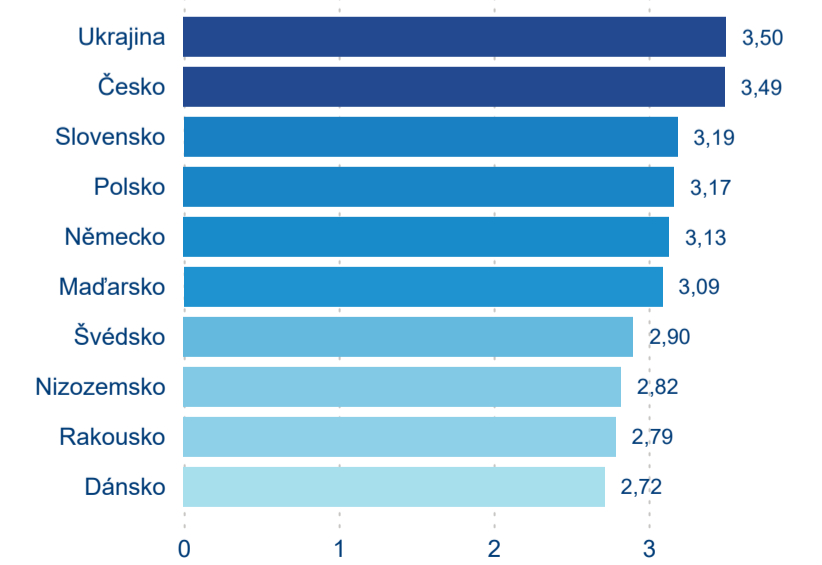

Průměrná doba pobytu (dny)

Domácí a příjezdový CR

Sezonální srovnání

Poměr DCR a PCR

Top 10 zdrojových zemí

Průměrná doba pobytu top 10 zdrojových zemí.

Hromadná ubytovací zařízení dle krajů

260 821