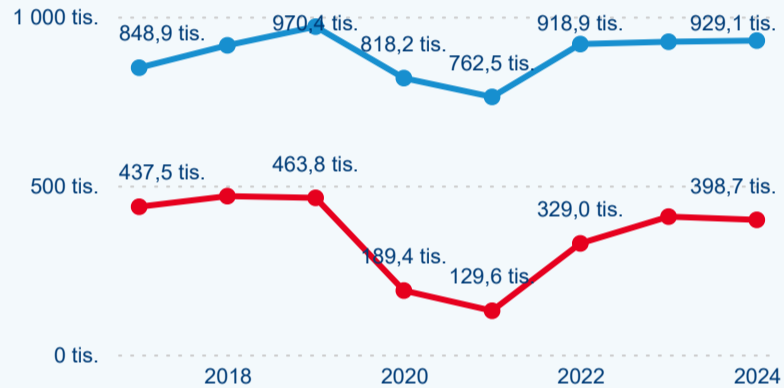

Top 10 zdrojových zemí

Průměrná doba pobytu top 10 zdrojových zemí.

Hromadná ubytovací zařízení dle krajů

518 736

Počet příjezdů v HUZ

1,61 %

Meziroční změna počtu příjezdů 2024/2023

1 327 816

Počet nocí strávených v HUZ

-0,46 %

Meziroční změna v počtu přenocování 2024/2023

3,56

Průměrná doba pobytu (dny)

Počet příjezdů

Počet přenocování

Průměrná doba pobytu (dny)

Domácí a příjezdový CR

Legenda ● DCR ● PCR

Legenda ● DCR ● PCR

Legenda ● DCR ● PCR

Sezonální srovnání

Legenda ● 2019 ● 2020 ● 2021 ● 2022 ● 2023 ● 2024

Legenda ● 2019 ● 2020 ● 2021 ● 2022 ● 2023 ● 2024

Legenda ● 2019 ● 2020 ● 2021 ● 2022 ● 2023 ● 2024