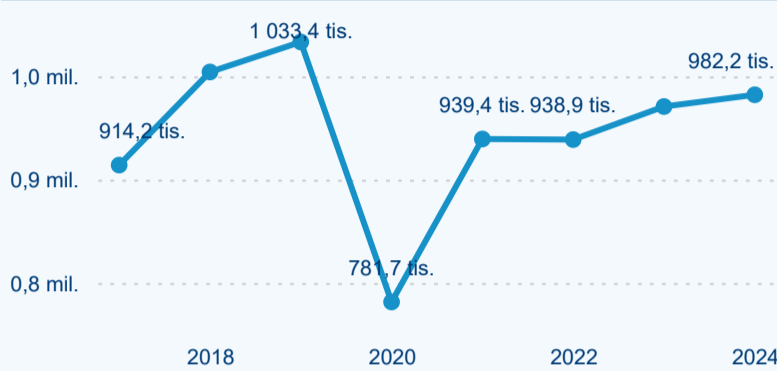

Sezonální srovnání

Poměr DCR a PCR

Top 10 zdrojových zemí

Průměrná doba pobytu top 10 zdrojových zemí.

Hromadná ubytovací zařízení dle krajů

373 462

Počet příjezdů v HUZ

1,29 %

Meziroční změna počtu příjezdů 2024/2023

982 241

Počet nocí strávených v HUZ

1,17 %

Meziroční změna v počtu přenocování 2024/2023

3,63

Průměrná doba pobytu (dny)

Počet příjezdů

Počet přenocování

Průměrná doba pobytu (dny)

Domácí a příjezdový CR

Legenda ● DCR ● PCR

Legenda ● DCR ● PCR

Legenda ● DCR ● PCR

Sezonální srovnání

Legenda ● 2019 ● 2020 ● 2021 ● 2022 ● 2023 ● 2024

Legenda ● 2019 ● 2020 ● 2021 ● 2022 ● 2023 ● 2024

Legenda ● 2019 ● 2020 ● 2021 ● 2022 ● 2023 ● 2024

Poměr DCR a PCR

Legenda ● Domácí cestovní ruch ● Příjezdový cestovní ruch

Legenda ● Domácí cestovní ruch ● Příjezdový cestovní ruch