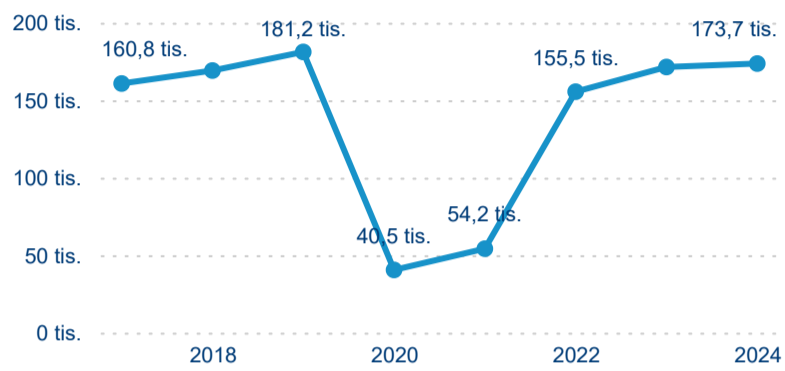

Meziroční změna v počtu přenocování 2024/2023

3,48

Průměrná doba pobytu (dny)

Počet příjezdů

Počet přenocování

Průměrná doba pobytu (dny)

Domácí a příjezdový CR

Sezonální srovnání

Poměr DCR a PCR

Top 10 zdrojových zemí

Průměrná doba pobytu top 10 zdrojových zemí.

Hromadná ubytovací zařízení dle krajů

173 687

Počet příjezdů v HUZ

1,29 %

Meziroční změna počtu příjezdů 2024/2023

416 822

Počet nocí strávených v HUZ

-0,43 %

Meziroční změna v počtu přenocování 2024/2023

3,40

Průměrná doba pobytu (dny)

Počet příjezdů

Počet přenocování

Průměrná doba pobytu (dny)

Domácí a příjezdový CR

Sezonální srovnání

Poměr DCR a PCR

Top 10 zdrojových zemí

Průměrná doba pobytu top 10 zdrojových zemí.

Hromadná ubytovací zařízení dle krajů

260 821