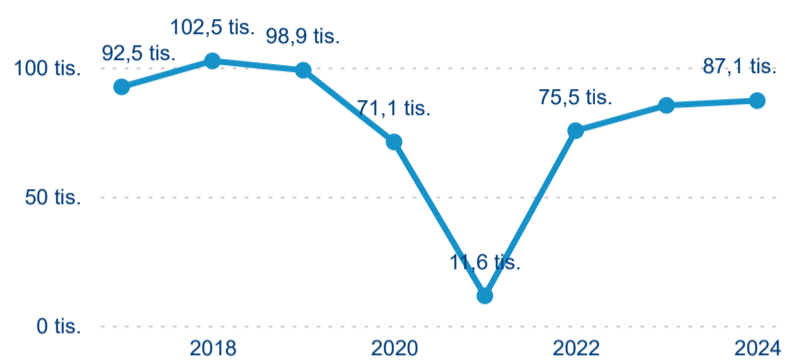

Hromadná ubytovací zařízení dle krajů

87 134

Počet příjezdů v HUZ

2,15 %

Meziroční změna počtu příjezdů 2024/2023

215 798

Počet nocí strávených v HUZ

-2,23 %

Meziroční změna v počtu přenocování 2024/2023

3,48

Průměrná doba pobytu (dny)

Počet příjezdů

Počet přenocování

Průměrná doba pobytu (dny)

Domácí a příjezdový CR

Sezonální srovnání