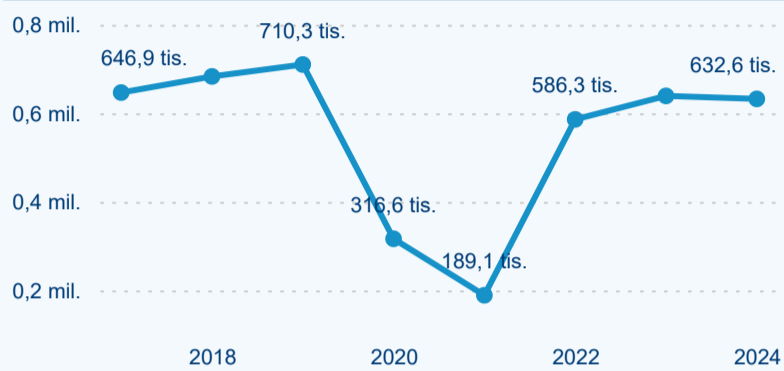

Počet přenocování