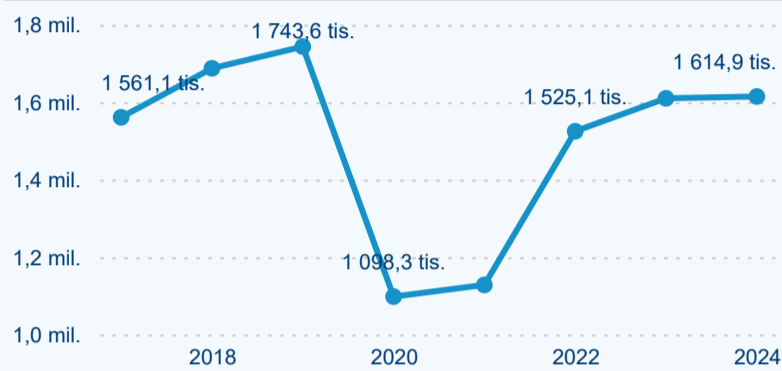

Legenda ● 2019 ● 2020 ● 2021 ● 2022 ● 2023 ● 2024

Legenda ● 2019 ● 2020 ● 2021 ● 2022 ● 2023 ● 2024

Poměr DCR a PCR

Legenda ● Domácí cestovní ruch ● Příjezdový cestovní ruch

Legenda ● Domácí cestovní ruch ● Příjezdový cestovní ruch

Legenda ● Domácí cestovní ruch ● Příjezdový cestovní ruch

Top 10 zdrojových zemí

Průměrná doba pobytu top 10 zdrojových zemí.

Hromadná ubytovací zařízení dle krajů

634 283

Počet příjezdů v HUZ

1,41 %

Meziroční změna počtu příjezdů 2024/2023

1 614 861

Počet nocí strávených v HUZ

0,29 %

Meziroční změna v počtu přenocování 2024/2023

3,55

Průměrná doba pobytu (dny)

Počet příjezdů

Počet přenocování

Průměrná doba pobytu (dny)

Domácí a příjezdový CR

Sezonální srovnání

Poměr DCR a PCR

Top 10 zdrojových zemí

Průměrná doba pobytu top 10 zdrojových zemí.