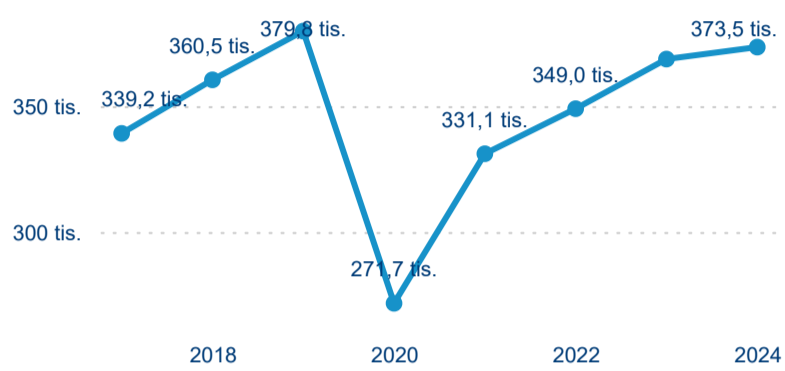

Sezonální srovnání

Poměr DCR a PCR

Top 10 zdrojových zemí

Průměrná doba pobytu top 10 zdrojových zemí.

Hromadná ubytovací zařízení dle krajů

373 462

Počet příjezdů v HUZ

1,29 %

Meziroční změna počtu příjezdů 2024/2023

982 241

Počet nocí strávených v HUZ

1,17 %

Meziroční změna v počtu přenocování 2024/2023

3,63

Průměrná doba pobytu (dny)

Počet příjezdů

Počet přenocování

Průměrná doba pobytu (dny)

Domácí a příjezdový CR

Legenda ● DCR ● PCR

Legenda ● DCR ● PCR

Legenda ● DCR ● PCR

Sezonální srovnání

Legenda ● 2019 ● 2020 ● 2021 ● 2022 ● 2023 ● 2024

Legenda ● 2019 ● 2020 ● 2021 ● 2022 ● 2023 ● 2024

Legenda ● 2019 ● 2020 ● 2021 ● 2022 ● 2023 ● 2024

Poměr DCR a PCR

Legenda ● Domácí cestovní ruch ● Příjezdový cestovní ruch

Legenda ● Domácí cestovní ruch ● Příjezdový cestovní ruch