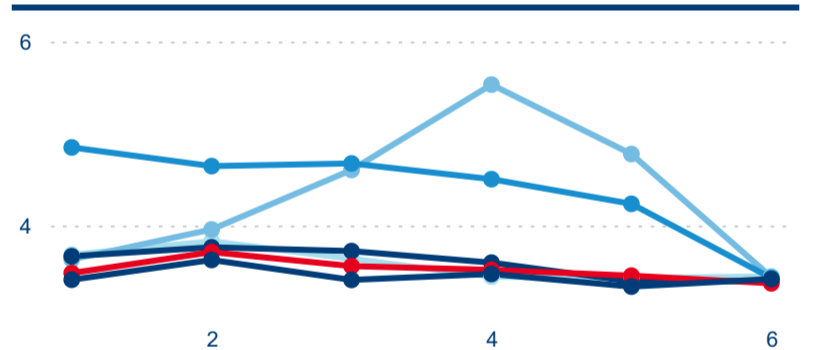

Průměrná doba pobytu (dny)

Počet příjezdů

Počet přenocování

Průměrná doba pobytu (dny)

Domácí a příjezdový CR

Legenda ● DCR ● PCR

Legenda ● DCR ● PCR

Legenda ● DCR ● PCR

Sezonální srovnání

Legenda ● 2019 ● 2020 ● 2021 ● 2022 ● 2023 ● 2024

Legenda ● 2019 ● 2020 ● 2021 ● 2022 ● 2023 ● 2024

Legenda ● 2019 ● 2020 ● 2021 ● 2022 ● 2023 ● 2024

Poměr DCR a PCR

Legenda ● Domácí cestovní ruch ● Příjezdový cestovní ruch