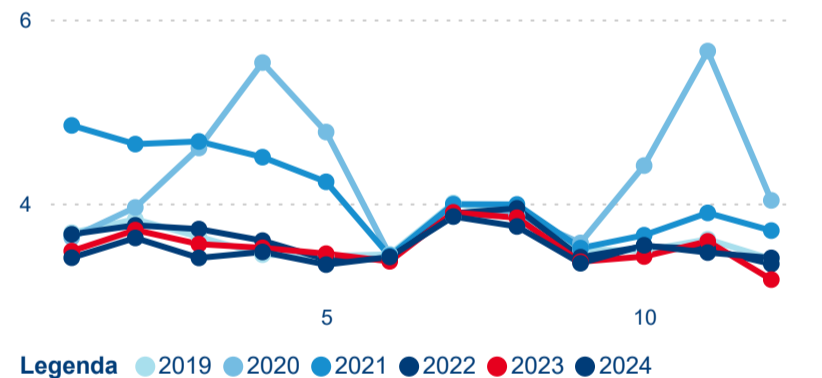

Legenda ● 2019 ● 2020 ● 2021 ● 2022 ● 2023 ● 2024

Legenda ● 2019 ● 2020 ● 2021 ● 2022 ● 2023 ● 2024

Poměr DCR a PCR

Legenda ● Domácí cestovní ruch ● Příjezdový cestovní ruch

Legenda ● Domácí cestovní ruch ● Příjezdový cestovní ruch

Legenda ● Domácí cestovní ruch ● Příjezdový cestovní ruch

Top 10 zdrojových zemí

Průměrná doba pobytu top 10 zdrojových zemí.

Hromadná ubytovací zařízení dle krajů

634 283

Počet příjezdů v HUZ

1,41 %

Meziroční změna počtu příjezdů 2024/2023

1 614 861

Počet nocí strávených v HUZ

0,29 %

Meziroční změna v počtu přenocování 2024/2023

3,55

Průměrná doba pobytu (dny)

Počet příjezdů

Počet přenocování

Průměrná doba pobytu (dny)

Domácí a příjezdový CR

Sezonální srovnání

Poměr DCR a PCR

Top 10 zdrojových zemí

Průměrná doba pobytu top 10 zdrojových zemí.