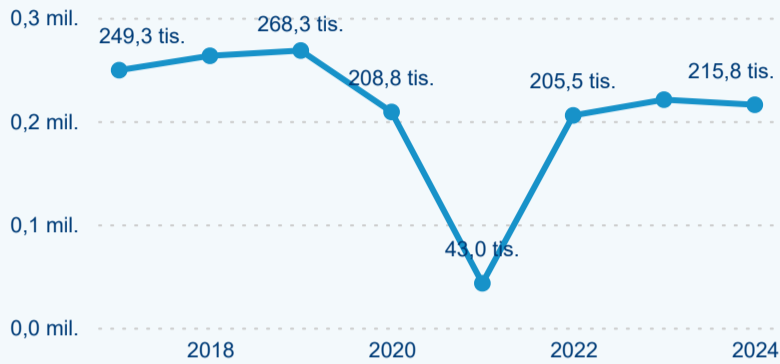

Meziroční změna v počtu přenocování 2024/2023

3,48

Průměrná doba pobytu (dny)

Počet příjezdů

Počet přenocování

Průměrná doba pobytu (dny)

Domácí a příjezdový CR

Sezonální srovnání

Poměr DCR a PCR

Top 10 zdrojových zemí

Průměrná doba pobytu top 10 zdrojových zemí.

Hromadná ubytovací zařízení dle krajů

173 687

Počet příjezdů v HUZ

1,29 %

Meziroční změna počtu příjezdů 2024/2023