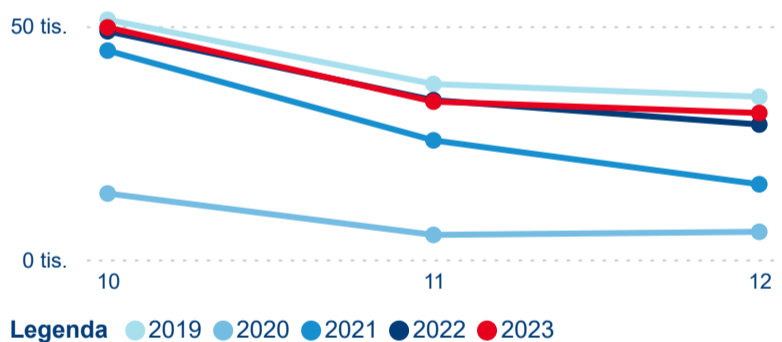

Průměrná doba pobytu top 10 zdrojových zemí.

Hromadná ubytovací zařízení dle krajů

115 547

Počet příjezdů v HUZ

0,52 %

Meziroční změna počtu příjezdů 2024/2023

287 045

Počet nocí strávených v HUZ

3,91 %

Meziroční změna v počtu přenocování 2024/2023

3,48

Průměrná doba pobytu (dny)

Počet příjezdů

Počet přenocování

Průměrná doba pobytu (dny)

Domácí a příjezdový CR

Sezonální srovnání

Poměr DCR a PCR

Top 10 zdrojových zemí

Průměrná doba pobytu top 10 zdrojových zemí.

Hromadná ubytovací zařízení dle krajů

373 462

Počet příjezdů v HUZ

1,29 %