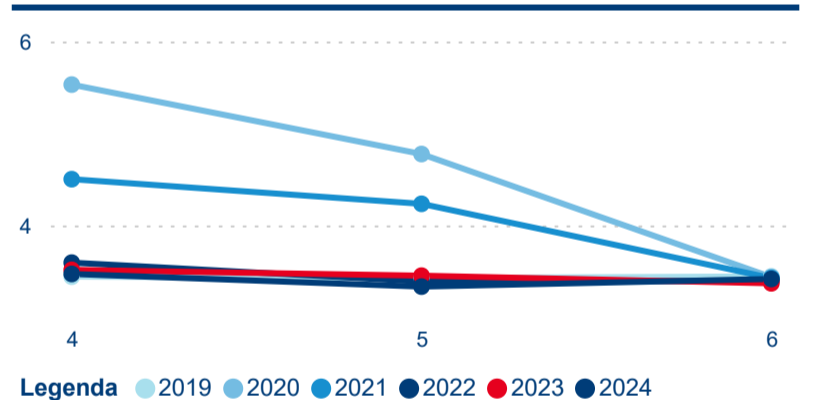

Meziroční změna v počtu přenocování 2024/2023

3,48

Průměrná doba pobytu (dny)

Počet příjezdů

Počet přenocování

Průměrná doba pobytu (dny)

Domácí a příjezdový CR

Sezonální srovnání

Poměr DCR a PCR

Top 10 zdrojových zemí

Průměrná doba pobytu top 10 zdrojových zemí.

Hromadná ubytovací zařízení dle krajů

173 687

Počet příjezdů v HUZ

1,29 %

Meziroční změna počtu příjezdů 2024/2023

416 822

Počet nocí strávených v HUZ

-0,43 %

Meziroční změna v počtu přenocování 2024/2023

3,40

Průměrná doba pobytu (dny)

Počet příjezdů

Počet přenocování

Průměrná doba pobytu (dny)

Domácí a příjezdový CR

Sezonální srovnání

Poměr DCR a PCR

Top 10 zdrojových zemí

Průměrná doba pobytu top 10 zdrojových zemí.

Hromadná ubytovací zařízení dle krajů

260 821