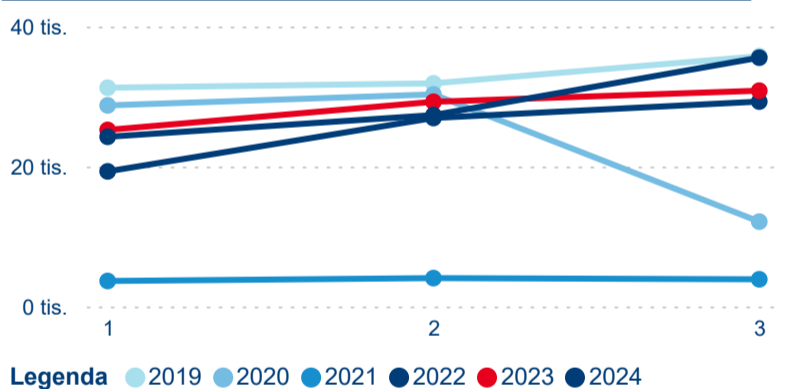

Hromadná ubytovací zařízení dle krajů

87 134

Počet příjezdů v HUZ

2,15 %

Meziroční změna počtu příjezdů 2024/2023

215 798

Počet nocí strávených v HUZ

-2,23 %

Meziroční změna v počtu přenocování 2024/2023

3,48

Průměrná doba pobytu (dny)

Počet příjezdů

Počet přenocování

Průměrná doba pobytu (dny)

Domácí a příjezdový CR

Sezonální srovnání

Poměr DCR a PCR

Top 10 zdrojových zemí

Průměrná doba pobytu top 10 zdrojových zemí.

Hromadná ubytovací zařízení dle krajů

173 687

Počet příjezdů v HUZ

1,29 %

Meziroční změna počtu příjezdů 2024/2023