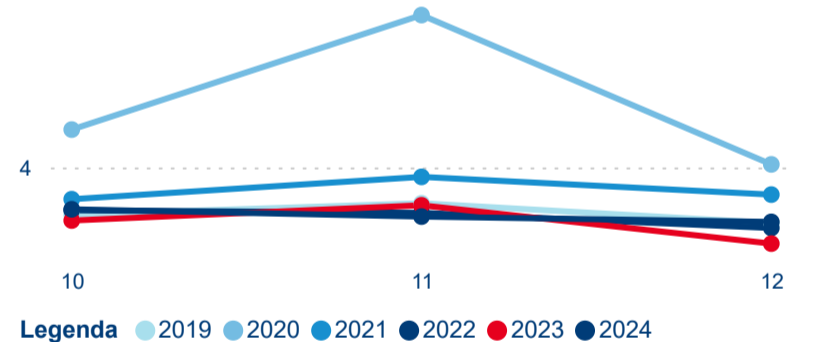

Průměrná doba pobytu top 10 zdrojových zemí.

Hromadná ubytovací zařízení dle krajů

115 547

Počet příjezdů v HUZ

0,52 %

Meziroční změna počtu příjezdů 2024/2023

287 045

Počet nocí strávených v HUZ

3,91 %

Meziroční změna v počtu přenocování 2024/2023

3,48

Průměrná doba pobytu (dny)

Počet příjezdů

Počet přenocování

Průměrná doba pobytu (dny)

Domácí a příjezdový CR

Sezonální srovnání

Poměr DCR a PCR

Top 10 zdrojových zemí

Průměrná doba pobytu top 10 zdrojových zemí.

Hromadná ubytovací zařízení dle krajů

373 462

Počet příjezdů v HUZ

1,29 %