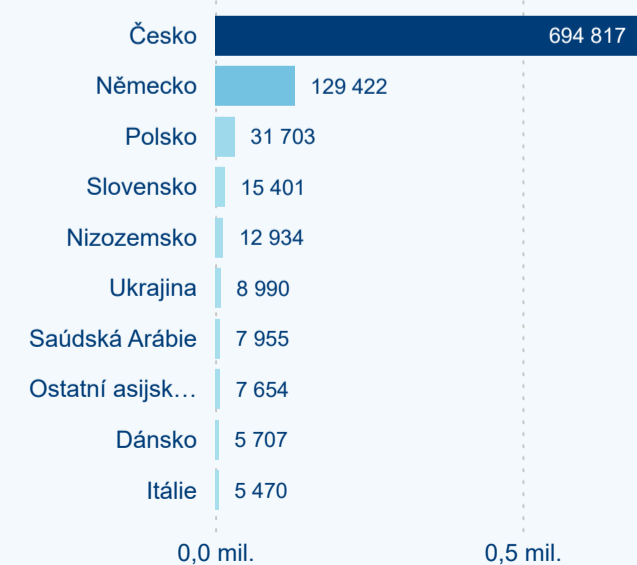

Počet přenocování

Průměrná doba pobytu (dny)

Domácí a příjezdový CR

Legenda ● DCR ● PCR

Legenda ● DCR ● PCR

Legenda ● DCR ● PCR

Sezonální srovnání

Legenda ● 2019 ● 2020 ● 2021 ● 2022 ● 2023 ● 2024

Legenda ● 2019 ● 2020 ● 2021 ● 2022 ● 2023 ● 2024

Legenda ● 2019 ● 2020 ● 2021 ● 2022 ● 2023 ● 2024

Poměr DCR a PCR

Legenda ● Domácí cestovní ruch ● Příjezdový cestovní ruch

Legenda ● Domácí cestovní ruch ● Příjezdový cestovní ruch

Legenda ● Domácí cestovní ruch ● Příjezdový cestovní ruch

Top 10 zdrojových zemí

Průměrná doba pobytu top 10 zdrojových zemí.

Hromadná ubytovací zařízení dle krajů

634 283

Počet příjezdů v HUZ

1,41 %

Meziroční změna počtu příjezdů 2024/2023