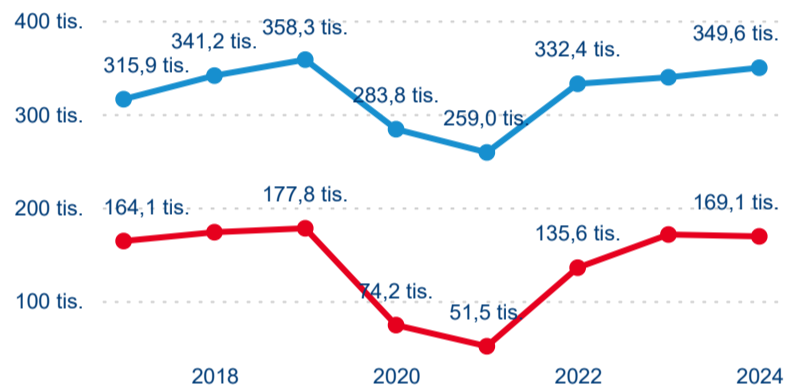

Top 10 zdrojových zemí

Průměrná doba pobytu top 10 zdrojových zemí.

Hromadná ubytovací zařízení dle krajů

518 736

Počet příjezdů v HUZ

1,61 %

Meziroční změna počtu příjezdů 2024/2023

1 327 816

Počet nocí strávených v HUZ

-0,46 %

Meziroční změna v počtu přenocování 2024/2023

3,56

Průměrná doba pobytu (dny)

Počet příjezdů

Počet přenocování

Průměrná doba pobytu (dny)

Domácí a příjezdový CR

Legenda ● DCR ● PCR

Legenda ● DCR ● PCR

Legenda ● DCR ● PCR

Sezonální srovnání

Legenda ● 2019 ● 2020 ● 2021 ● 2022 ● 2023 ● 2024

Legenda ● 2019 ● 2020 ● 2021 ● 2022 ● 2023 ● 2024

Legenda ● 2019 ● 2020 ● 2021 ● 2022 ● 2023 ● 2024