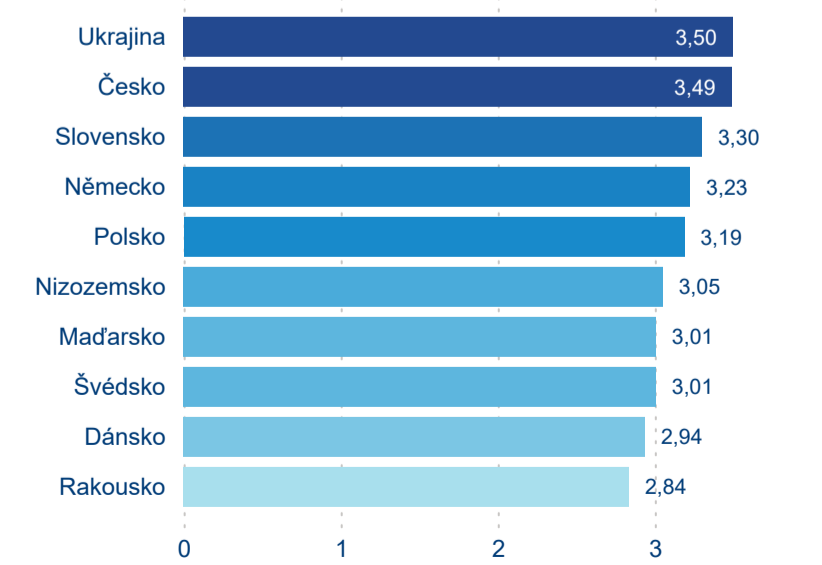

Sezonální srovnání

Legenda ● 2019 ● 2020 ● 2021 ● 2022 ● 2023 ● 2024

Legenda ● 2019 ● 2020 ● 2021 ● 2022 ● 2023 ● 2024

Legenda ● 2019 ● 2020 ● 2021 ● 2022 ● 2023 ● 2024

Poměr DCR a PCR

Legenda ● Domácí cestovní ruch ● Příjezdový cestovní ruch

Legenda ● Domácí cestovní ruch ● Příjezdový cestovní ruch

Legenda ● Domácí cestovní ruch ● Příjezdový cestovní ruch

Top 10 zdrojových zemí

Průměrná doba pobytu top 10 zdrojových zemí.

Hromadná ubytovací zařízení dle krajů