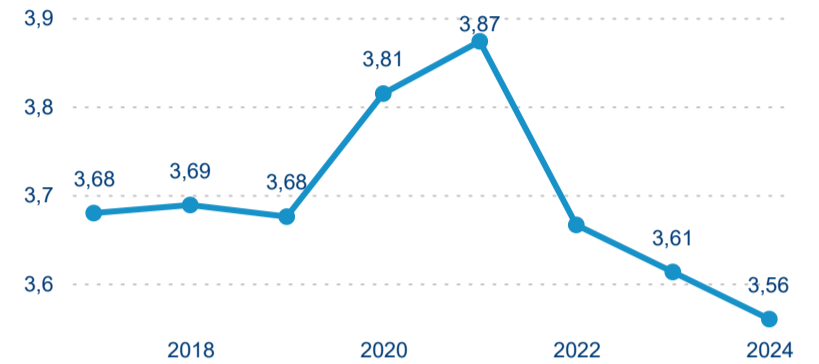

Top 10 zdrojových zemí

Průměrná doba pobytu top 10 zdrojových zemí.

Hromadná ubytovací zařízení dle krajů

518 736

Počet příjezdů v HUZ

1,61 %

Meziroční změna počtu příjezdů 2024/2023

1 327 816

Počet nocí strávených v HUZ

-0,46 %

Meziroční změna v počtu přenocování 2024/2023

3,56

Průměrná doba pobytu (dny)

Počet příjezdů

Počet přenocování

Průměrná doba pobytu (dny)

Domácí a příjezdový CR

Legenda ● DCR ● PCR

Legenda ● DCR ● PCR

Legenda ● DCR ● PCR

Sezonální srovnání

Legenda ● 2019 ● 2020 ● 2021 ● 2022 ● 2023 ● 2024

Legenda ● 2019 ● 2020 ● 2021 ● 2022 ● 2023 ● 2024

Legenda ● 2019 ● 2020 ● 2021 ● 2022 ● 2023 ● 2024