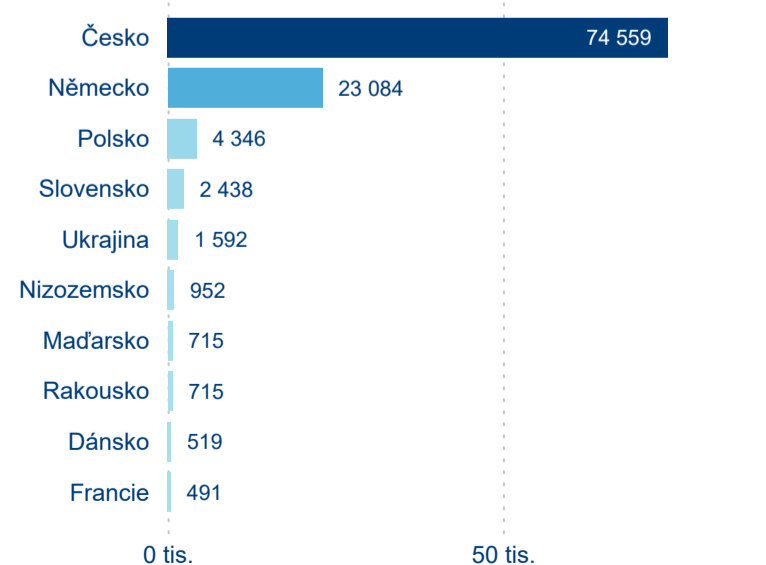

Poměr DCR a PCR

Legenda ● Domácí cestovní ruch ● Příjezdový cestovní ruch

Legenda ● Domácí cestovní ruch ● Příjezdový cestovní ruch

Legenda ● Domácí cestovní ruch ● Příjezdový cestovní ruch

Top 10 zdrojových zemí

Průměrná doba pobytu top 10 zdrojových zemí.

Hromadná ubytovací zařízení dle krajů

115 547

Počet příjezdů v HUZ

0,52 %

Meziroční změna počtu příjezdů 2024/2023

287 045

Počet nocí strávených v HUZ

3,91 %

Meziroční změna v počtu přenocování 2024/2023

3,48

Průměrná doba pobytu (dny)

Počet příjezdů

Počet přenocování

Průměrná doba pobytu (dny)

Domácí a příjezdový CR

Sezonální srovnání

Poměr DCR a PCR

Top 10 zdrojových zemí

Průměrná doba pobytu top 10 zdrojových zemí.

Hromadná ubytovací zařízení dle krajů

373 462

Počet příjezdů v HUZ

1,29 %