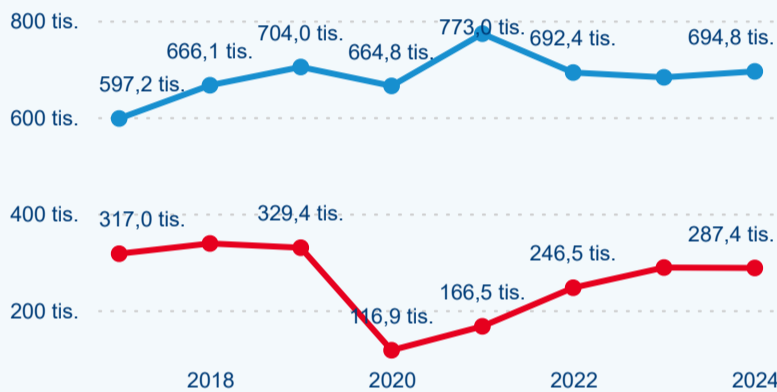

Sezonální srovnání

Poměr DCR a PCR

Top 10 zdrojových zemí

Průměrná doba pobytu top 10 zdrojových zemí.

Hromadná ubytovací zařízení dle krajů

373 462

Počet příjezdů v HUZ

1,29 %

Meziroční změna počtu příjezdů 2024/2023

982 241

Počet nocí strávených v HUZ

1,17 %

Meziroční změna v počtu přenocování 2024/2023

3,63

Průměrná doba pobytu (dny)

Počet příjezdů

Počet přenocování

Průměrná doba pobytu (dny)

Domácí a příjezdový CR

Legenda ● DCR ● PCR

Legenda ● DCR ● PCR

Legenda ● DCR ● PCR

Sezonální srovnání

Legenda ● 2019 ● 2020 ● 2021 ● 2022 ● 2023 ● 2024

Legenda ● 2019 ● 2020 ● 2021 ● 2022 ● 2023 ● 2024

Legenda ● 2019 ● 2020 ● 2021 ● 2022 ● 2023 ● 2024

Poměr DCR a PCR

Legenda ● Domácí cestovní ruch ● Příjezdový cestovní ruch

Legenda ● Domácí cestovní ruch ● Příjezdový cestovní ruch