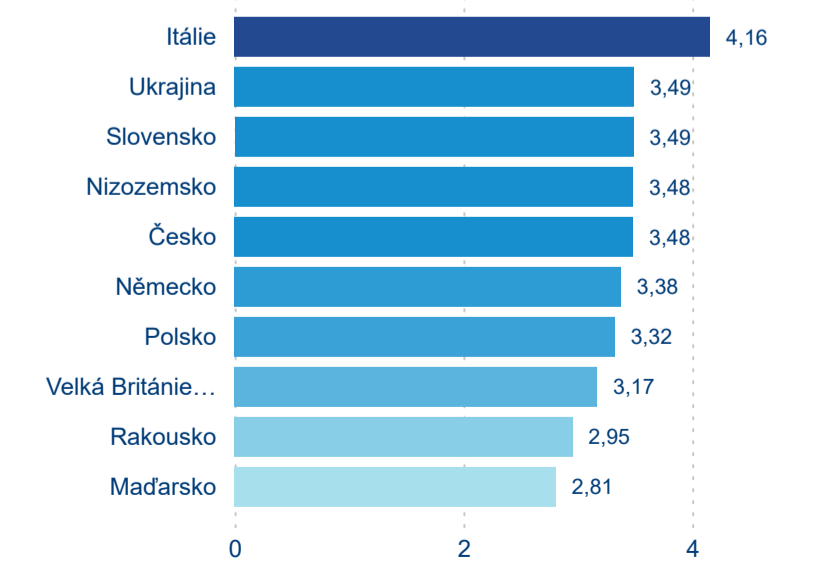

Meziroční změna v počtu přenocování 2024/2023

3,48

Průměrná doba pobytu (dny)

Počet příjezdů

Počet přenocování

Průměrná doba pobytu (dny)

Domácí a příjezdový CR

Sezonální srovnání

Poměr DCR a PCR

Top 10 zdrojových zemí

Průměrná doba pobytu top 10 zdrojových zemí.

Hromadná ubytovací zařízení dle krajů

173 687

Počet příjezdů v HUZ

1,29 %

Meziroční změna počtu příjezdů 2024/2023