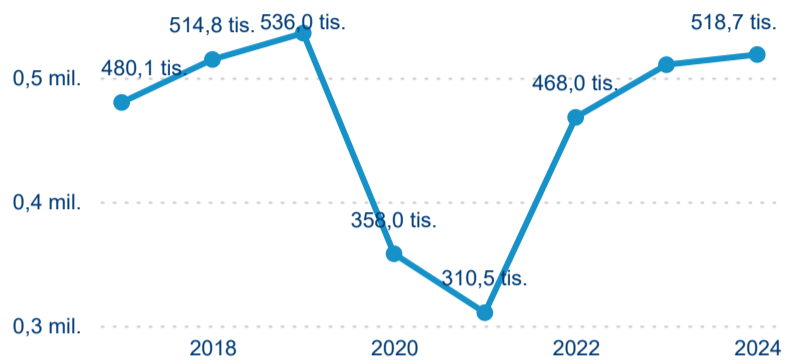

Top 10 zdrojových zemí

Průměrná doba pobytu top 10 zdrojových zemí.

Hromadná ubytovací zařízení dle krajů

518 736

Počet příjezdů v HUZ

1,61 %

Meziroční změna počtu příjezdů 2024/2023

1 327 816

Počet nocí strávených v HUZ

-0,46 %

Meziroční změna v počtu přenocování 2024/2023

3,56

Průměrná doba pobytu (dny)

Počet příjezdů

Počet přenocování

Průměrná doba pobytu (dny)

Domácí a příjezdový CR

Legenda ● DCR ● PCR

Legenda ● DCR ● PCR

Legenda ● DCR ● PCR

Sezonální srovnání

Legenda ● 2019 ● 2020 ● 2021 ● 2022 ● 2023 ● 2024

Legenda ● 2019 ● 2020 ● 2021 ● 2022 ● 2023 ● 2024

Legenda ● 2019 ● 2020 ● 2021 ● 2022 ● 2023 ● 2024