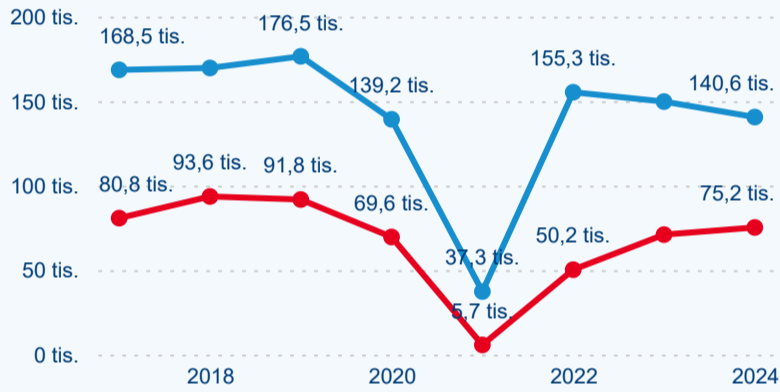

Meziroční změna v počtu přenocování 2024/2023

3,48

Průměrná doba pobytu (dny)

Počet příjezdů

Počet přenocování

Průměrná doba pobytu (dny)

Domácí a příjezdový CR

Sezonální srovnání

Poměr DCR a PCR

Top 10 zdrojových zemí

Průměrná doba pobytu top 10 zdrojových zemí.

Hromadná ubytovací zařízení dle krajů

173 687

Počet příjezdů v HUZ

1,29 %

Meziroční změna počtu příjezdů 2024/2023