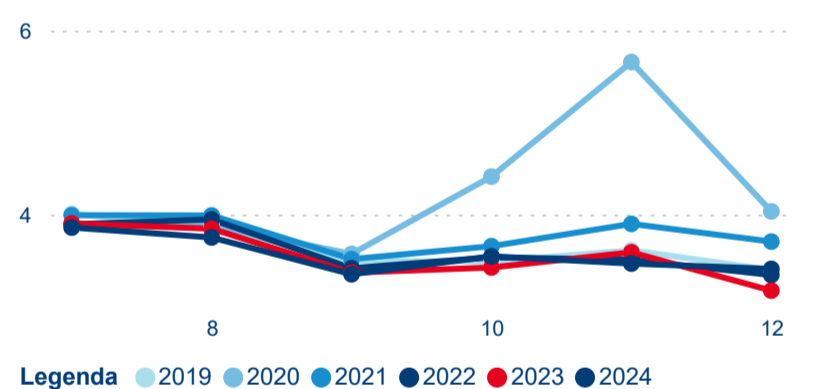

Meziroční změna počtu příjezdů 2024/2023

982 241

Počet nocí strávených v HUZ

1,17 %

Meziroční změna v počtu přenocování 2024/2023

3,63

Průměrná doba pobytu (dny)

Počet příjezdů

Počet přenocování

Průměrná doba pobytu (dny)

Domácí a příjezdový CR

Legenda ● DCR ● PCR

Legenda ● DCR ● PCR

Legenda ● DCR ● PCR

Sezonální srovnání

Legenda ● 2019 ● 2020 ● 2021 ● 2022 ● 2023 ● 2024

Legenda ● 2019 ● 2020 ● 2021 ● 2022 ● 2023 ● 2024

Legenda ● 2019 ● 2020 ● 2021 ● 2022 ● 2023 ● 2024

Poměr DCR a PCR

Legenda ● Domácí cestovní ruch ● Příjezdový cestovní ruch

Legenda ● Domácí cestovní ruch ● Příjezdový cestovní ruch