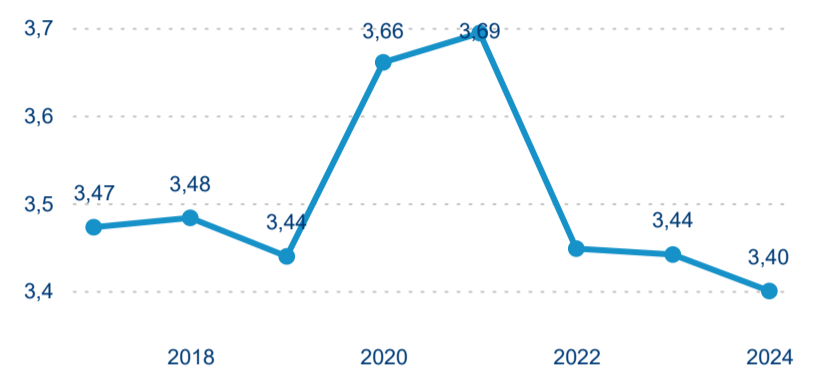

Meziroční změna v počtu přenocování 2024/2023

3,48

Průměrná doba pobytu (dny)

Počet příjezdů

Počet přenocování

Průměrná doba pobytu (dny)

Domácí a příjezdový CR

Sezonální srovnání

Poměr DCR a PCR

Top 10 zdrojových zemí

Průměrná doba pobytu top 10 zdrojových zemí.

Hromadná ubytovací zařízení dle krajů

173 687

Počet příjezdů v HUZ

1,29 %

Meziroční změna počtu příjezdů 2024/2023

416 822

Počet nocí strávených v HUZ

-0,43 %

Meziroční změna v počtu přenocování 2024/2023

3,40

Průměrná doba pobytu (dny)

Počet příjezdů

Počet přenocování

Průměrná doba pobytu (dny)

Domácí a příjezdový CR

Sezonální srovnání

Poměr DCR a PCR

Top 10 zdrojových zemí

Průměrná doba pobytu top 10 zdrojových zemí.

Hromadná ubytovací zařízení dle krajů

260 821