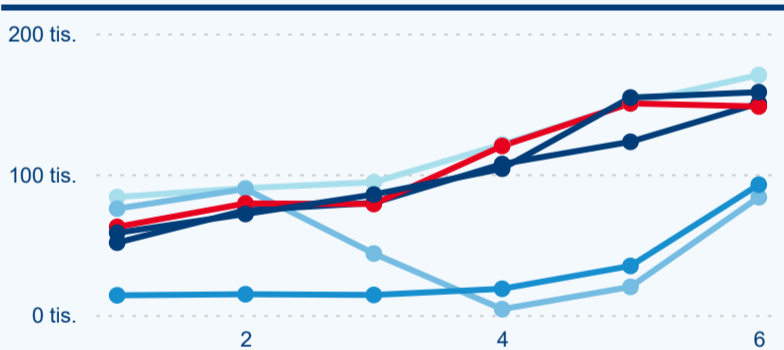

Průměrná doba pobytu (dny)

Domácí a příjezdový CR

Sezonální srovnání

Poměr DCR a PCR

Top 10 zdrojových zemí

Průměrná doba pobytu top 10 zdrojových zemí.

Hromadná ubytovací zařízení dle krajů

260 821

Průměrná doba pobytu (dny)

Počet příjezdů

Počet přenocování

Průměrná doba pobytu (dny)

Domácí a příjezdový CR

Legenda ● DCR ● PCR

Legenda ● DCR ● PCR

Legenda ● DCR ● PCR

Sezonální srovnání

Legenda ● 2019 ● 2020 ● 2021 ● 2022 ● 2023 ● 2024

Legenda ● 2019 ● 2020 ● 2021 ● 2022 ● 2023 ● 2024

Legenda ● 2019 ● 2020 ● 2021 ● 2022 ● 2023 ● 2024

Poměr DCR a PCR

Legenda ● Domácí cestovní ruch ● Příjezdový cestovní ruch