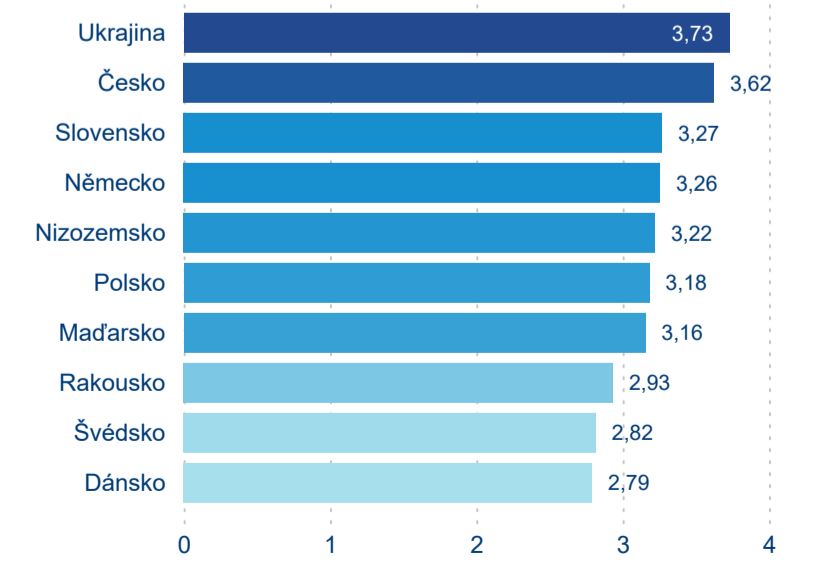

Legenda ● Domácí cestovní ruch ● Příjezdový cestovní ruch

Top 10 zdrojových zemí

Průměrná doba pobytu top 10 zdrojových zemí.

Hromadná ubytovací zařízení dle krajů

634 283

Počet příjezdů v HUZ

1,41 %

Meziroční změna počtu příjezdů 2024/2023

1 614 861

Počet nocí strávených v HUZ

0,29 %

Meziroční změna v počtu přenocování 2024/2023

3,55

Průměrná doba pobytu (dny)

Počet příjezdů

Počet přenocování

Průměrná doba pobytu (dny)

Domácí a příjezdový CR

Sezonální srovnání

Poměr DCR a PCR

Top 10 zdrojových zemí

Průměrná doba pobytu top 10 zdrojových zemí.