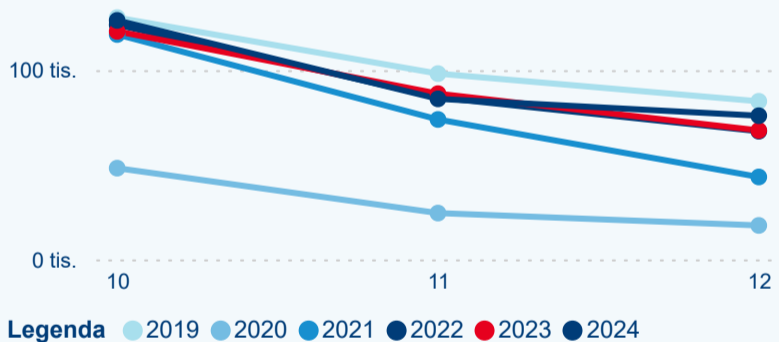

Průměrná doba pobytu top 10 zdrojových zemí.

Hromadná ubytovací zařízení dle krajů

115 547

Počet příjezdů v HUZ

0,52 %

Meziroční změna počtu příjezdů 2024/2023

287 045

Počet nocí strávených v HUZ

3,91 %

Meziroční změna v počtu přenocování 2024/2023

3,48

Průměrná doba pobytu (dny)

Počet příjezdů

Počet přenocování

Průměrná doba pobytu (dny)

Domácí a příjezdový CR

Sezonální srovnání

Poměr DCR a PCR

Top 10 zdrojových zemí

Průměrná doba pobytu top 10 zdrojových zemí.

Hromadná ubytovací zařízení dle krajů

373 462

Počet příjezdů v HUZ

1,29 %