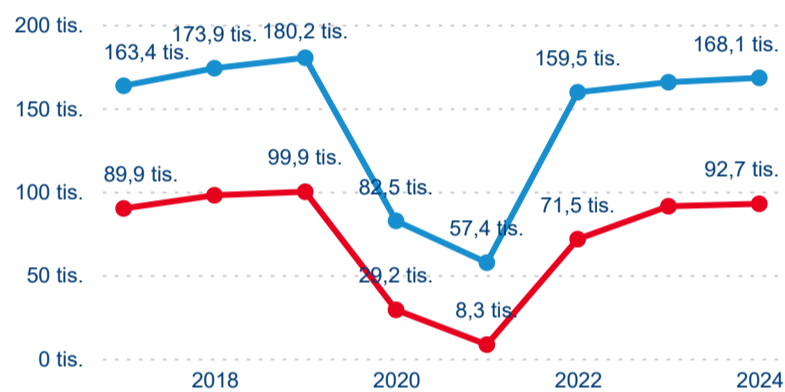

Průměrná doba pobytu (dny)

Domácí a příjezdový CR

Sezonální srovnání

Poměr DCR a PCR

Top 10 zdrojových zemí

Průměrná doba pobytu top 10 zdrojových zemí.

Hromadná ubytovací zařízení dle krajů

260 821

Počet příjezdů v HUZ

1,58 %

Meziroční změna počtu příjezdů 2024/2023

632 620

Počet nocí strávených v HUZ

-1,05 %

Meziroční změna v počtu přenocování 2024/2023

3,43

Průměrná doba pobytu (dny)

Počet příjezdů

Počet přenocování

Průměrná doba pobytu (dny)

Domácí a příjezdový CR

Legenda ● DCR ● PCR

Legenda ● DCR ● PCR

Legenda ● DCR ● PCR

Sezonální srovnání

Legenda ● 2019 ● 2020 ● 2021 ● 2022 ● 2023 ● 2024

Legenda ● 2019 ● 2020 ● 2021 ● 2022 ● 2023 ● 2024

Legenda ● 2019 ● 2020 ● 2021 ● 2022 ● 2023 ● 2024

Poměr DCR a PCR

Legenda ● Domácí cestovní ruch ● Příjezdový cestovní ruch