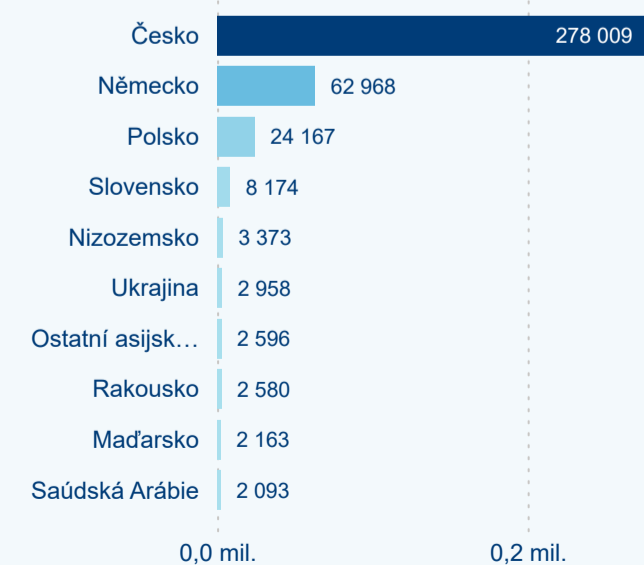

Poměr DCR a PCR

Top 10 zdrojových zemí

Průměrná doba pobytu top 10 zdrojových zemí.

Hromadná ubytovací zařízení dle krajů

173 687

Počet příjezdů v HUZ

1,29 %

Meziroční změna počtu příjezdů 2024/2023

Průměrná doba pobytu (dny)

Domácí a příjezdový CR

Sezonální srovnání

Poměr DCR a PCR

Top 10 zdrojových zemí

Průměrná doba pobytu top 10 zdrojových zemí.

Hromadná ubytovací zařízení dle krajů

260 821