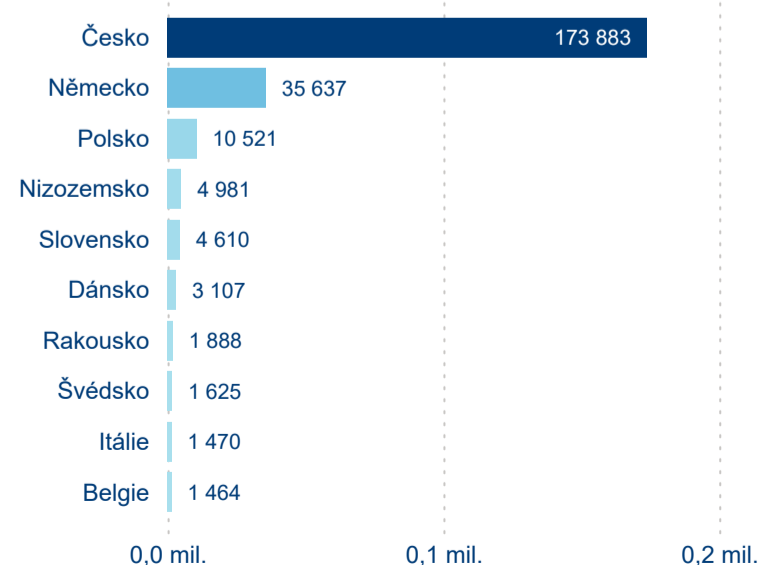

Legenda ● Domácí cestovní ruch ● Příjezdový cestovní ruch

Legenda ● Domácí cestovní ruch ● Příjezdový cestovní ruch

Top 10 zdrojových zemí

Průměrná doba pobytu top 10 zdrojových zemí.

Hromadná ubytovací zařízení dle krajů

3,74

Průměrná doba pobytu (dny)

Počet příjezdů

Počet přenocování

Průměrná doba pobytu (dny)

Domácí a příjezdový CR

Sezonální srovnání

Poměr DCR a PCR

Top 10 zdrojových zemí

Průměrná doba pobytu top 10 zdrojových zemí.

Hromadná ubytovací zařízení dle krajů

518 736

Počet příjezdů v HUZ

1,61 %

Meziroční změna počtu příjezdů 2024/2023

1 327 816