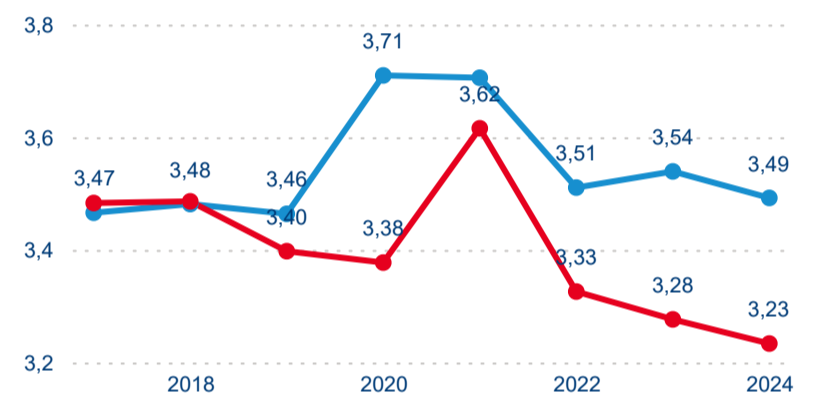

Meziroční změna v počtu přenocování 2024/2023

3,48

Průměrná doba pobytu (dny)

Počet příjezdů

Počet přenocování

Průměrná doba pobytu (dny)

Domácí a příjezdový CR

Sezonální srovnání

Poměr DCR a PCR

Top 10 zdrojových zemí

Průměrná doba pobytu top 10 zdrojových zemí.

Hromadná ubytovací zařízení dle krajů

173 687

Počet příjezdů v HUZ

1,29 %

Meziroční změna počtu příjezdů 2024/2023

416 822

Počet nocí strávených v HUZ

-0,43 %

Meziroční změna v počtu přenocování 2024/2023

3,40

Průměrná doba pobytu (dny)

Počet příjezdů

Počet přenocování

Průměrná doba pobytu (dny)

Domácí a příjezdový CR

Sezonální srovnání

Poměr DCR a PCR

Top 10 zdrojových zemí

Průměrná doba pobytu top 10 zdrojových zemí.

Hromadná ubytovací zařízení dle krajů

260 821