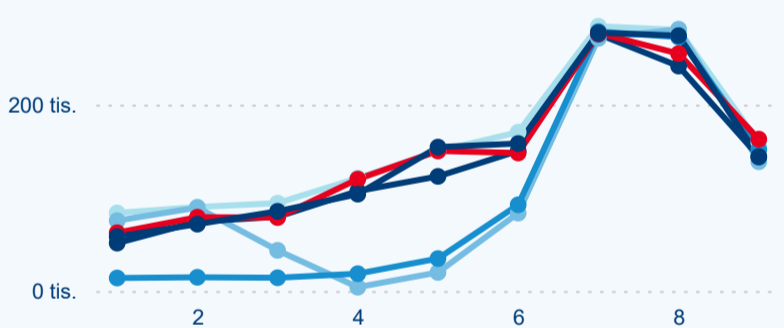

Počet nocí strávených v HUZ

-0,46 %

Meziroční změna v počtu přenocování 2024/2023

3,56

Průměrná doba pobytu (dny)

Počet příjezdů

Počet přenocování

Průměrná doba pobytu (dny)

Domácí a příjezdový CR

Legenda ● DCR ● PCR

Legenda ● DCR ● PCR

Legenda ● DCR ● PCR

Sezonální srovnání

Legenda ● 2019 ● 2020 ● 2021 ● 2022 ● 2023 ● 2024

Legenda ● 2019 ● 2020 ● 2021 ● 2022 ● 2023 ● 2024

Legenda ● 2019 ● 2020 ● 2021 ● 2022 ● 2023 ● 2024

Poměr DCR a PCR

Legenda ● Domácí cestovní ruch ● Příjezdový cestovní ruch

Legenda ● Domácí cestovní ruch ● Příjezdový cestovní ruch

Legenda ● Domácí cestovní ruch ● Příjezdový cestovní ruch

Top 10 zdrojových zemí