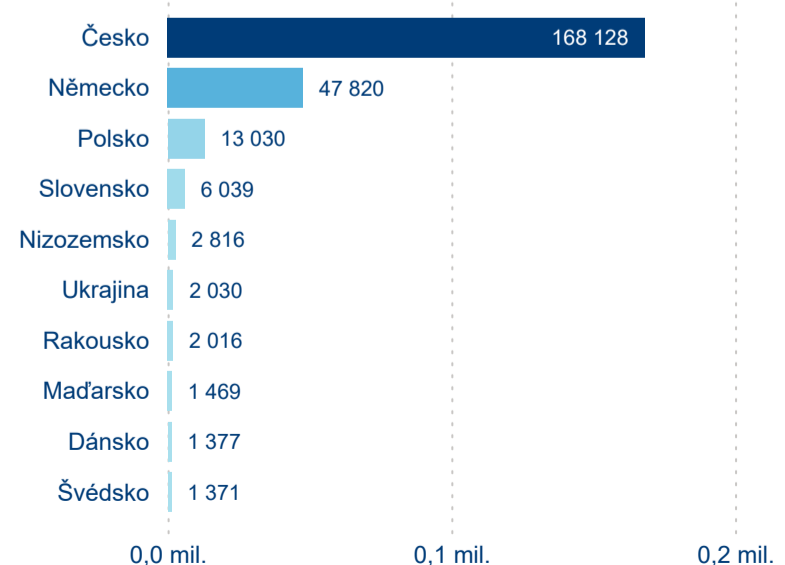

Sezonální srovnání

Legenda ● 2019 ● 2020 ● 2021 ● 2022 ● 2023 ● 2024

Legenda ● 2019 ● 2020 ● 2021 ● 2022 ● 2023 ● 2024

Legenda ● 2019 ● 2020 ● 2021 ● 2022 ● 2023 ● 2024

Poměr DCR a PCR

Legenda ● Domácí cestovní ruch ● Příjezdový cestovní ruch

Legenda ● Domácí cestovní ruch ● Příjezdový cestovní ruch

Legenda ● Domácí cestovní ruch ● Příjezdový cestovní ruch

Top 10 zdrojových zemí

Průměrná doba pobytu top 10 zdrojových zemí.

Hromadná ubytovací zařízení dle krajů