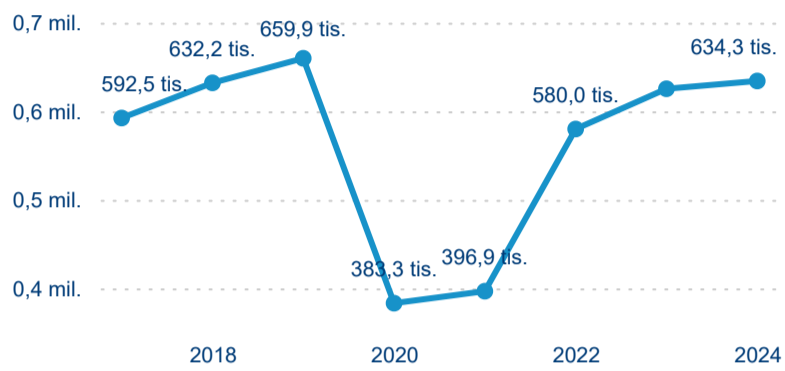

Legenda ● 2019 ● 2020 ● 2021 ● 2022 ● 2023 ● 2024

Legenda ● 2019 ● 2020 ● 2021 ● 2022 ● 2023 ● 2024

Poměr DCR a PCR

Legenda ● Domácí cestovní ruch ● Příjezdový cestovní ruch

Legenda ● Domácí cestovní ruch ● Příjezdový cestovní ruch

Legenda ● Domácí cestovní ruch ● Příjezdový cestovní ruch

Top 10 zdrojových zemí

Průměrná doba pobytu top 10 zdrojových zemí.

Hromadná ubytovací zařízení dle krajů

634 283

Počet příjezdů v HUZ

1,41 %

Meziroční změna počtu příjezdů 2024/2023

1 614 861

Počet nocí strávených v HUZ

0,29 %

Meziroční změna v počtu přenocování 2024/2023

3,55

Průměrná doba pobytu (dny)

Počet příjezdů

Počet přenocování

Průměrná doba pobytu (dny)

Domácí a příjezdový CR

Sezonální srovnání

Poměr DCR a PCR

Top 10 zdrojových zemí

Průměrná doba pobytu top 10 zdrojových zemí.