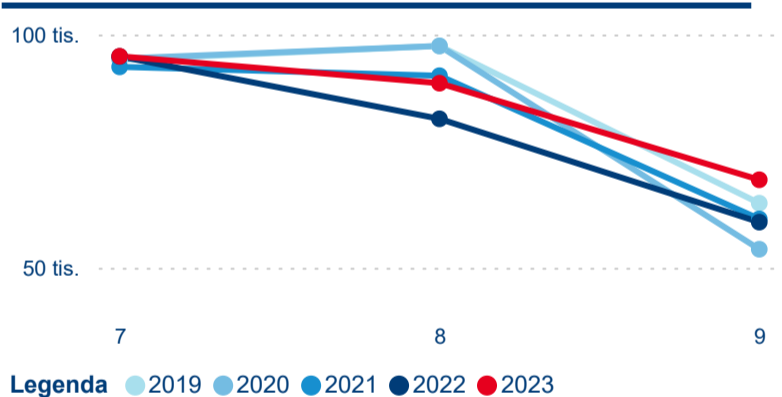

3,74

Průměrná doba pobytu (dny)

Počet příjezdů

Počet přenocování

Průměrná doba pobytu (dny)

Domácí a příjezdový CR

Sezonální srovnání

Poměr DCR a PCR

Top 10 zdrojových zemí

Průměrná doba pobytu top 10 zdrojových zemí.

Hromadná ubytovací zařízení dle krajů

518 736

Počet příjezdů v HUZ

1,61 %

Meziroční změna počtu příjezdů 2024/2023

1 327 816