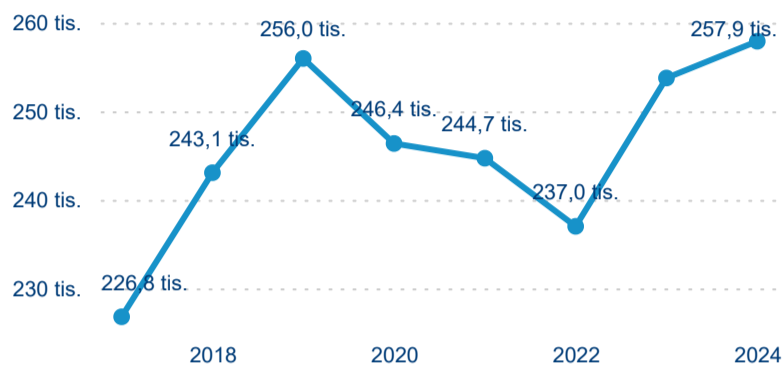

Sezonální srovnání

Legenda ● 2019 ● 2020 ● 2021 ● 2022 ● 2023 ● 2024

Legenda ● 2019 ● 2020 ● 2021 ● 2022 ● 2023 ● 2024

Legenda ● 2019 ● 2020 ● 2021 ● 2022 ● 2023 ● 2024

Poměr DCR a PCR

Legenda ● Domácí cestovní ruch ● Příjezdový cestovní ruch

Legenda ● Domácí cestovní ruch ● Příjezdový cestovní ruch

Legenda ● Domácí cestovní ruch ● Příjezdový cestovní ruch

Top 10 zdrojových zemí

Průměrná doba pobytu top 10 zdrojových zemí.

Hromadná ubytovací zařízení dle krajů

253 763

Počet příjezdů v HUZ

1,64 %

Meziroční změna počtu příjezdů 2024/2023

694 612

Počet nocí strávených v HUZ

0,08 %

Meziroční změna v počtu přenocování 2024/2023

3,74

Průměrná doba pobytu (dny)

Počet příjezdů

Počet přenocování

Průměrná doba pobytu (dny)

Domácí a příjezdový CR

Sezonální srovnání

Poměr DCR a PCR