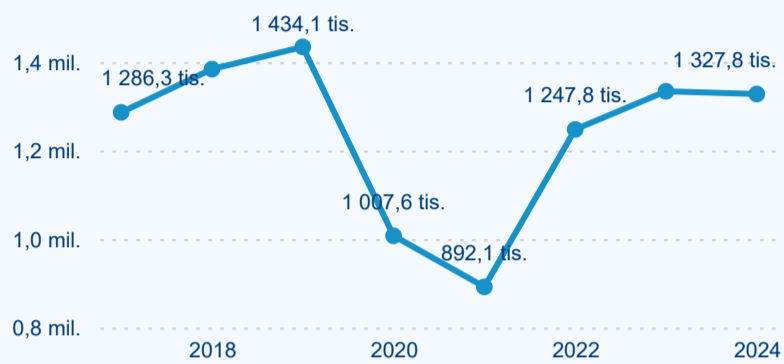

Top 10 zdrojových zemí

Průměrná doba pobytu top 10 zdrojových zemí.

Hromadná ubytovací zařízení dle krajů

518 736

Počet příjezdů v HUZ

1,61 %

Meziroční změna počtu příjezdů 2024/2023

1 327 816

Počet nocí strávených v HUZ

-0,46 %

Meziroční změna v počtu přenocování 2024/2023

3,56

Průměrná doba pobytu (dny)

Počet příjezdů

Počet přenocování

Průměrná doba pobytu (dny)

Domácí a příjezdový CR

Legenda ● DCR ● PCR

Legenda ● DCR ● PCR

Legenda ● DCR ● PCR

Sezonální srovnání

Legenda ● 2019 ● 2020 ● 2021 ● 2022 ● 2023 ● 2024

Legenda ● 2019 ● 2020 ● 2021 ● 2022 ● 2023 ● 2024

Legenda ● 2019 ● 2020 ● 2021 ● 2022 ● 2023 ● 2024