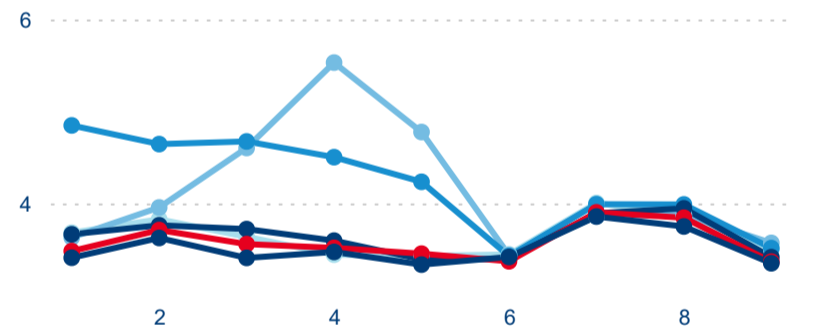

Počet nocí strávených v HUZ

-0,46 %

Meziroční změna v počtu přenocování 2024/2023

3,56

Průměrná doba pobytu (dny)

Počet příjezdů

Počet přenocování

Průměrná doba pobytu (dny)

Domácí a příjezdový CR

Legenda ● DCR ● PCR

Legenda ● DCR ● PCR

Legenda ● DCR ● PCR

Sezonální srovnání

Legenda ● 2019 ● 2020 ● 2021 ● 2022 ● 2023 ● 2024

Legenda ● 2019 ● 2020 ● 2021 ● 2022 ● 2023 ● 2024

Legenda ● 2019 ● 2020 ● 2021 ● 2022 ● 2023 ● 2024

Poměr DCR a PCR

Legenda ● Domácí cestovní ruch ● Příjezdový cestovní ruch

Legenda ● Domácí cestovní ruch ● Příjezdový cestovní ruch

Legenda ● Domácí cestovní ruch ● Příjezdový cestovní ruch

Top 10 zdrojových zemí