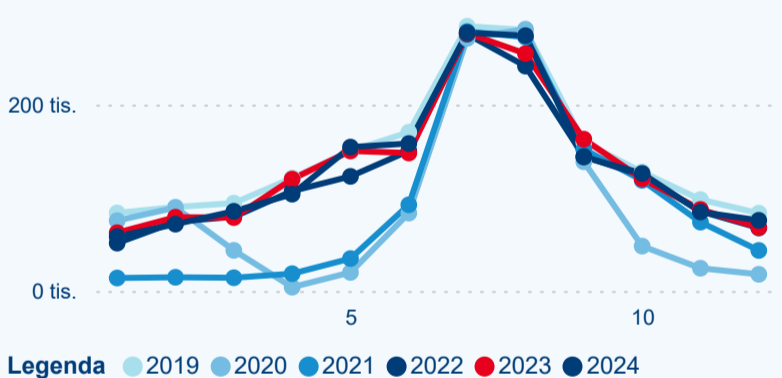

Legenda ● 2019 ● 2020 ● 2021 ● 2022 ● 2023 ● 2024

Legenda ● 2019 ● 2020 ● 2021 ● 2022 ● 2023 ● 2024

Poměr DCR a PCR

Legenda ● Domácí cestovní ruch ● Příjezdový cestovní ruch

Legenda ● Domácí cestovní ruch ● Příjezdový cestovní ruch

Legenda ● Domácí cestovní ruch ● Příjezdový cestovní ruch

Top 10 zdrojových zemí

Průměrná doba pobytu top 10 zdrojových zemí.

Hromadná ubytovací zařízení dle krajů

634 283

Počet příjezdů v HUZ

1,41 %

Meziroční změna počtu příjezdů 2024/2023

1 614 861

Počet nocí strávených v HUZ

0,29 %

Meziroční změna v počtu přenocování 2024/2023

3,55

Průměrná doba pobytu (dny)

Počet příjezdů

Počet přenocování

Průměrná doba pobytu (dny)

Domácí a příjezdový CR

Sezonální srovnání

Poměr DCR a PCR

Top 10 zdrojových zemí

Průměrná doba pobytu top 10 zdrojových zemí.