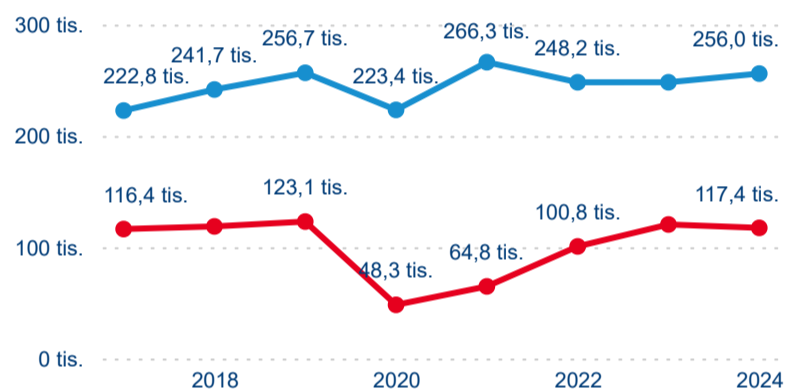

Sezonální srovnání

Poměr DCR a PCR

Top 10 zdrojových zemí

Průměrná doba pobytu top 10 zdrojových zemí.

Hromadná ubytovací zařízení dle krajů

373 462

Počet příjezdů v HUZ

1,29 %

Meziroční změna počtu příjezdů 2024/2023

982 241

Počet nocí strávených v HUZ

1,17 %

Meziroční změna v počtu přenocování 2024/2023

3,63

Průměrná doba pobytu (dny)

Počet příjezdů

Počet přenocování

Průměrná doba pobytu (dny)

Domácí a příjezdový CR

Legenda ● DCR ● PCR

Legenda ● DCR ● PCR

Legenda ● DCR ● PCR

Sezonální srovnání

Legenda ● 2019 ● 2020 ● 2021 ● 2022 ● 2023 ● 2024

Legenda ● 2019 ● 2020 ● 2021 ● 2022 ● 2023 ● 2024

Legenda ● 2019 ● 2020 ● 2021 ● 2022 ● 2023 ● 2024

Poměr DCR a PCR

Legenda ● Domácí cestovní ruch ● Příjezdový cestovní ruch

Legenda ● Domácí cestovní ruch ● Příjezdový cestovní ruch