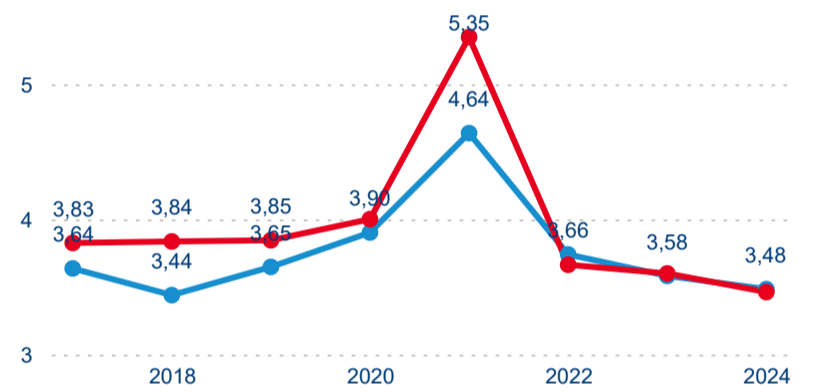

Meziroční změna v počtu přenocování 2024/2023

3,48

Průměrná doba pobytu (dny)

Počet příjezdů

Počet přenocování

Průměrná doba pobytu (dny)

Domácí a příjezdový CR

Sezonální srovnání

Poměr DCR a PCR

Top 10 zdrojových zemí

Průměrná doba pobytu top 10 zdrojových zemí.

Hromadná ubytovací zařízení dle krajů

173 687

Počet příjezdů v HUZ

1,29 %

Meziroční změna počtu příjezdů 2024/2023