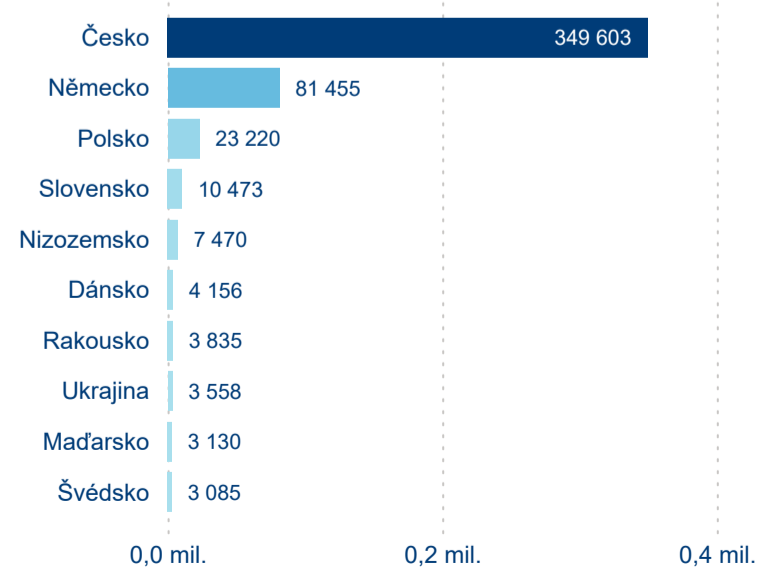

Domácí a příjezdový CR

Legenda ● DCR ● PCR

Legenda ● DCR ● PCR

Legenda ● DCR ● PCR

Sezonální srovnání

Legenda ● 2019 ● 2020 ● 2021 ● 2022 ● 2023 ● 2024

Legenda ● 2019 ● 2020 ● 2021 ● 2022 ● 2023 ● 2024

Legenda ● 2019 ● 2020 ● 2021 ● 2022 ● 2023 ● 2024

Poměr DCR a PCR

Legenda ● Domácí cestovní ruch ● Příjezdový cestovní ruch

Legenda ● Domácí cestovní ruch ● Příjezdový cestovní ruch

Legenda ● Domácí cestovní ruch ● Příjezdový cestovní ruch

Top 10 zdrojových zemí

Průměrná doba pobytu top 10 zdrojových zemí.

Hromadná ubytovací zařízení dle krajů

115 547

Počet příjezdů v HUZ

0,52 %

Meziroční změna počtu příjezdů 2024/2023

287 045

Počet nocí strávených v HUZ