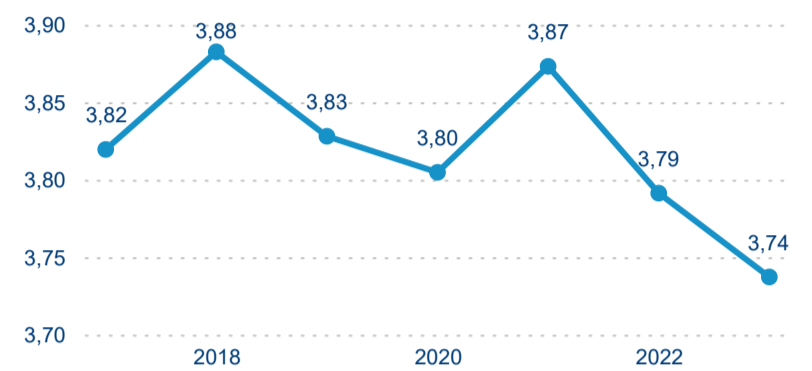

Sezonální srovnání

Legenda ● 2019 ● 2020 ● 2021 ● 2022 ● 2023 ● 2024

Legenda ● 2019 ● 2020 ● 2021 ● 2022 ● 2023 ● 2024

Legenda ● 2019 ● 2020 ● 2021 ● 2022 ● 2023 ● 2024

Poměr DCR a PCR

Legenda ● Domácí cestovní ruch ● Příjezdový cestovní ruch

3,74

Průměrná doba pobytu (dny)

Počet příjezdů

Počet přenocování

Průměrná doba pobytu (dny)

Domácí a příjezdový CR

Sezonální srovnání

Poměr DCR a PCR

Top 10 zdrojových zemí

Průměrná doba pobytu top 10 zdrojových zemí.

Hromadná ubytovací zařízení dle krajů

518 736

Počet příjezdů v HUZ

1,61 %

Meziroční změna počtu příjezdů 2024/2023

1 327 816