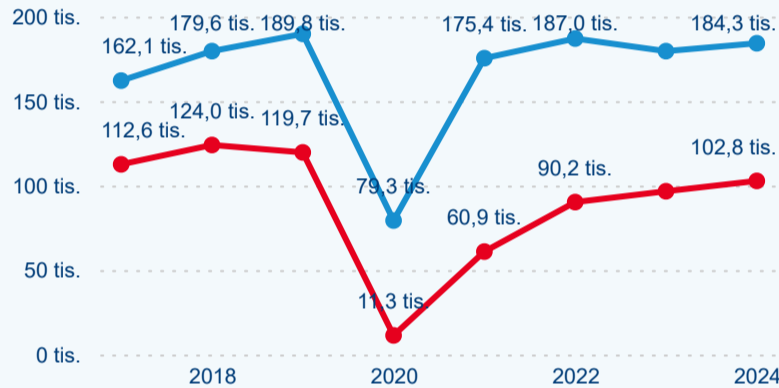

Domácí a příjezdový CR

Legenda ● DCR ● PCR

Legenda ● DCR ● PCR

Legenda ● DCR ● PCR

Sezonální srovnání

Legenda ● 2019 ● 2020 ● 2021 ● 2022 ● 2023 ● 2024

Legenda ● 2019 ● 2020 ● 2021 ● 2022 ● 2023 ● 2024

Legenda ● 2019 ● 2020 ● 2021 ● 2022 ● 2023 ● 2024

Průměrná doba pobytu top 10 zdrojových zemí.

Hromadná ubytovací zařízení dle krajů

115 547

Počet příjezdů v HUZ

0,52 %

Meziroční změna počtu příjezdů 2024/2023

287 045

Počet nocí strávených v HUZ

3,91 %

Meziroční změna v počtu přenocování 2024/2023

3,48

Průměrná doba pobytu (dny)

Počet příjezdů

Počet přenocování

Průměrná doba pobytu (dny)

Domácí a příjezdový CR

Sezonální srovnání

Poměr DCR a PCR

Top 10 zdrojových zemí

Průměrná doba pobytu top 10 zdrojových zemí.

Hromadná ubytovací zařízení dle krajů

373 462

Počet příjezdů v HUZ

1,29 %