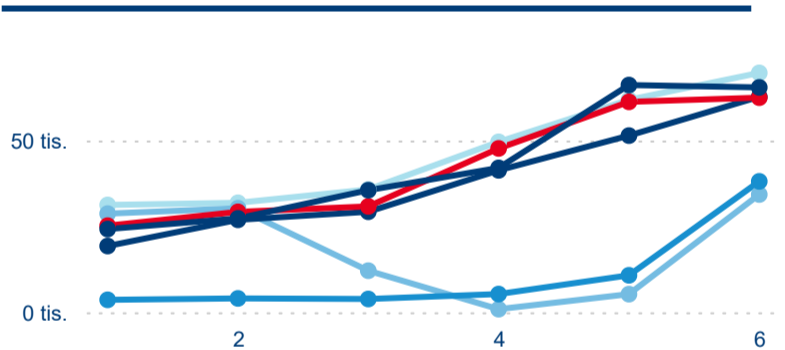

Průměrná doba pobytu (dny)

Počet příjezdů

Počet přenocování

Průměrná doba pobytu (dny)

Domácí a příjezdový CR

Legenda ● DCR ● PCR

Legenda ● DCR ● PCR

Legenda ● DCR ● PCR

Sezonální srovnání

Legenda ● 2019 ● 2020 ● 2021 ● 2022 ● 2023 ● 2024

Legenda ● 2019 ● 2020 ● 2021 ● 2022 ● 2023 ● 2024

Legenda ● 2019 ● 2020 ● 2021 ● 2022 ● 2023 ● 2024

Poměr DCR a PCR

Legenda ● Domácí cestovní ruch ● Příjezdový cestovní ruch