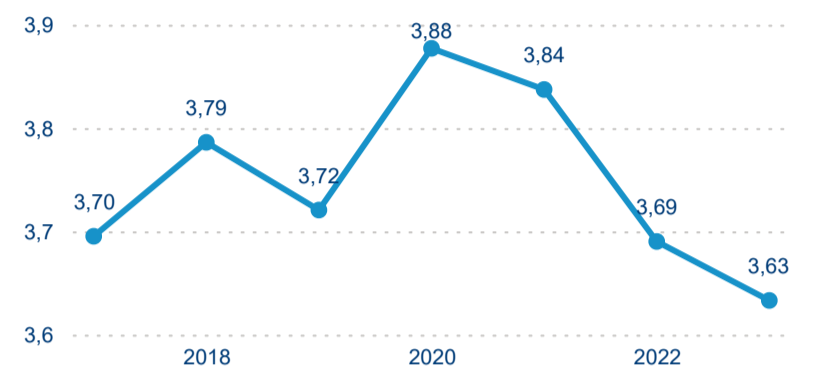

Sezonální srovnání

Poměr DCR a PCR

Top 10 zdrojových zemí

Průměrná doba pobytu top 10 zdrojových zemí.

Hromadná ubytovací zařízení dle krajů

373 462

Počet příjezdů v HUZ

1,29 %

Meziroční změna počtu příjezdů 2024/2023

982 241

Počet nocí strávených v HUZ

1,17 %

Meziroční změna v počtu přenocování 2024/2023

3,63

Průměrná doba pobytu (dny)

Počet příjezdů

Počet přenocování

Průměrná doba pobytu (dny)

Domácí a příjezdový CR

Legenda ● DCR ● PCR

Legenda ● DCR ● PCR

Legenda ● DCR ● PCR

Sezonální srovnání

Legenda ● 2019 ● 2020 ● 2021 ● 2022 ● 2023 ● 2024

Legenda ● 2019 ● 2020 ● 2021 ● 2022 ● 2023 ● 2024

Legenda ● 2019 ● 2020 ● 2021 ● 2022 ● 2023 ● 2024

Poměr DCR a PCR

Legenda ● Domácí cestovní ruch ● Příjezdový cestovní ruch

Legenda ● Domácí cestovní ruch ● Příjezdový cestovní ruch