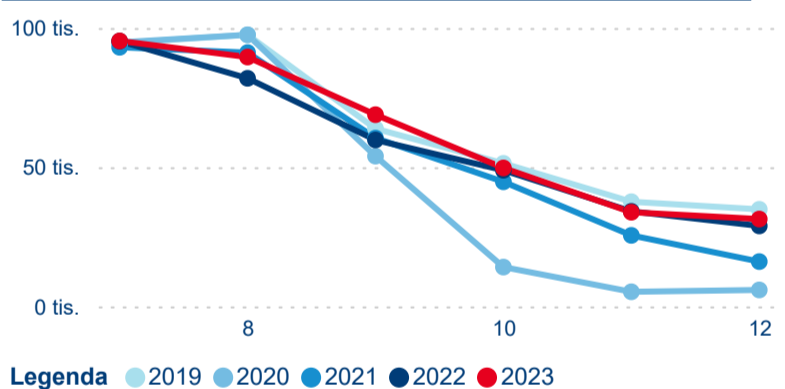

Meziroční změna počtu příjezdů 2024/2023

982 241

Počet nocí strávených v HUZ

1,17 %

Meziroční změna v počtu přenocování 2024/2023

3,63

Průměrná doba pobytu (dny)

Počet příjezdů

Počet přenocování

Průměrná doba pobytu (dny)

Domácí a příjezdový CR

Legenda ● DCR ● PCR

Legenda ● DCR ● PCR

Legenda ● DCR ● PCR

Sezonální srovnání

Legenda ● 2019 ● 2020 ● 2021 ● 2022 ● 2023 ● 2024

Legenda ● 2019 ● 2020 ● 2021 ● 2022 ● 2023 ● 2024

Legenda ● 2019 ● 2020 ● 2021 ● 2022 ● 2023 ● 2024

Poměr DCR a PCR

Legenda ● Domácí cestovní ruch ● Příjezdový cestovní ruch

Legenda ● Domácí cestovní ruch ● Příjezdový cestovní ruch