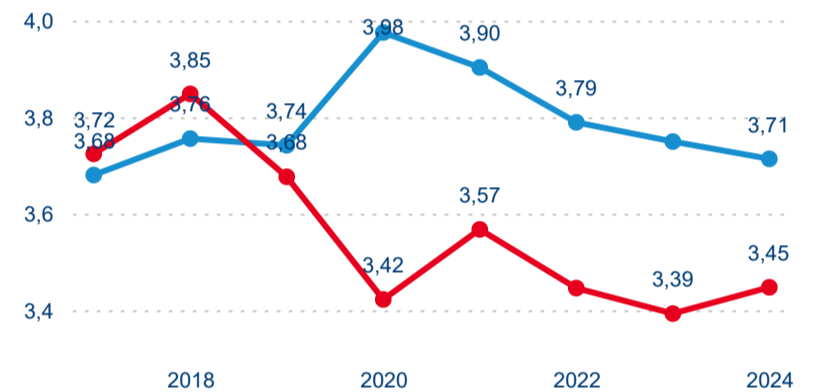

Sezonální srovnání

Poměr DCR a PCR

Top 10 zdrojových zemí

Průměrná doba pobytu top 10 zdrojových zemí.

Hromadná ubytovací zařízení dle krajů

373 462

Počet příjezdů v HUZ

1,29 %

Meziroční změna počtu příjezdů 2024/2023

982 241

Počet nocí strávených v HUZ

1,17 %

Meziroční změna v počtu přenocování 2024/2023

3,63

Průměrná doba pobytu (dny)

Počet příjezdů

Počet přenocování

Průměrná doba pobytu (dny)

Domácí a příjezdový CR

Legenda ● DCR ● PCR

Legenda ● DCR ● PCR

Legenda ● DCR ● PCR

Sezonální srovnání

Legenda ● 2019 ● 2020 ● 2021 ● 2022 ● 2023 ● 2024

Legenda ● 2019 ● 2020 ● 2021 ● 2022 ● 2023 ● 2024

Legenda ● 2019 ● 2020 ● 2021 ● 2022 ● 2023 ● 2024

Poměr DCR a PCR

Legenda ● Domácí cestovní ruch ● Příjezdový cestovní ruch

Legenda ● Domácí cestovní ruch ● Příjezdový cestovní ruch