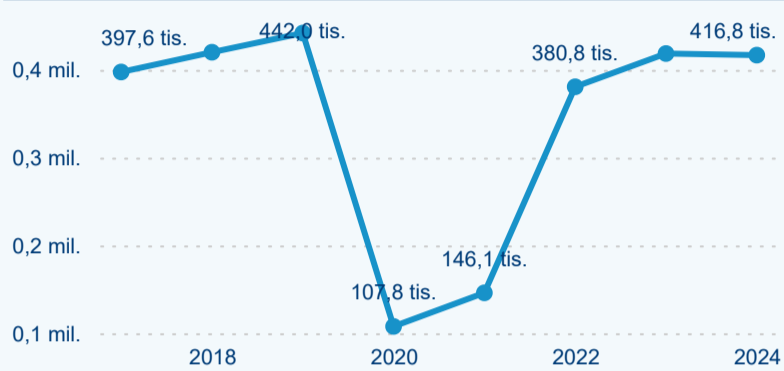

Meziroční změna v počtu přenocování 2024/2023

3,48

Průměrná doba pobytu (dny)

Počet příjezdů

Počet přenocování

Průměrná doba pobytu (dny)

Domácí a příjezdový CR

Sezonální srovnání

Poměr DCR a PCR

Top 10 zdrojových zemí

Průměrná doba pobytu top 10 zdrojových zemí.

Hromadná ubytovací zařízení dle krajů

173 687

Počet příjezdů v HUZ

1,29 %

Meziroční změna počtu příjezdů 2024/2023

416 822

Počet nocí strávených v HUZ

-0,43 %

Meziroční změna v počtu přenocování 2024/2023

3,40

Průměrná doba pobytu (dny)

Počet příjezdů

Počet přenocování

Průměrná doba pobytu (dny)

Domácí a příjezdový CR

Sezonální srovnání

Poměr DCR a PCR

Top 10 zdrojových zemí

Průměrná doba pobytu top 10 zdrojových zemí.

Hromadná ubytovací zařízení dle krajů

260 821