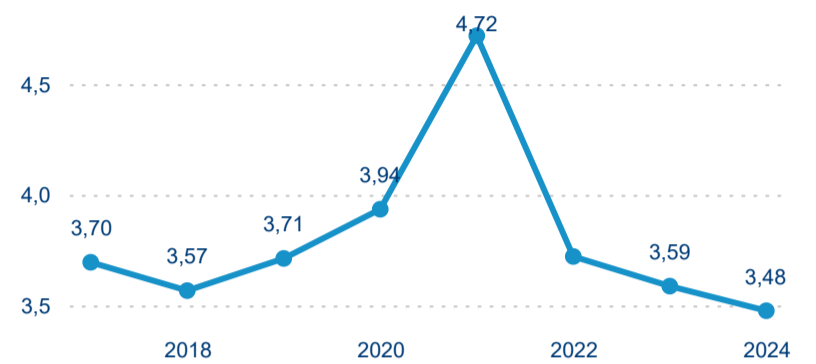

Meziroční změna v počtu přenocování 2024/2023

3,48

Průměrná doba pobytu (dny)

Počet příjezdů

Počet přenocování

Průměrná doba pobytu (dny)

Domácí a příjezdový CR

Sezonální srovnání

Poměr DCR a PCR

Top 10 zdrojových zemí

Průměrná doba pobytu top 10 zdrojových zemí.

Hromadná ubytovací zařízení dle krajů

173 687

Počet příjezdů v HUZ

1,29 %

Meziroční změna počtu příjezdů 2024/2023