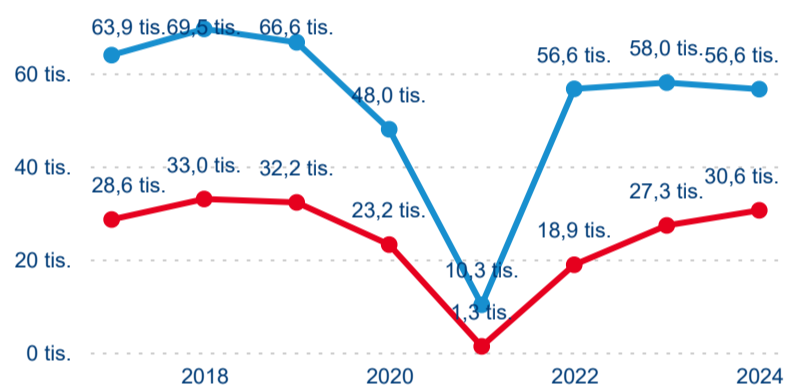

Meziroční změna v počtu přenocování 2024/2023

3,48

Průměrná doba pobytu (dny)

Počet příjezdů

Počet přenocování

Průměrná doba pobytu (dny)

Domácí a příjezdový CR

Sezonální srovnání

Poměr DCR a PCR

Top 10 zdrojových zemí

Průměrná doba pobytu top 10 zdrojových zemí.

Hromadná ubytovací zařízení dle krajů

173 687

Počet příjezdů v HUZ

1,29 %

Meziroční změna počtu příjezdů 2024/2023