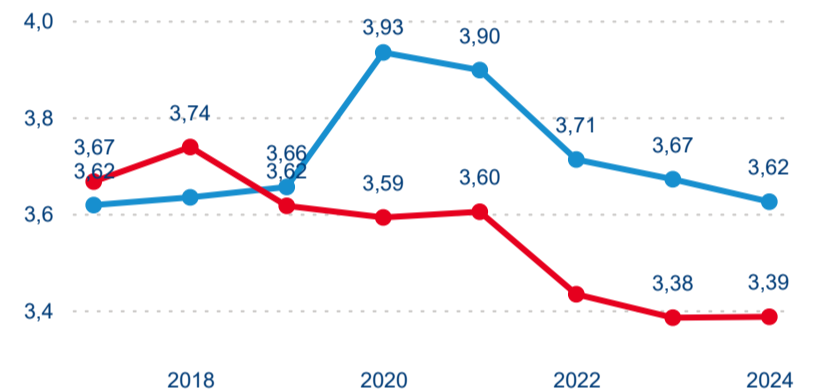

Legenda ● 2019 ● 2020 ● 2021 ● 2022 ● 2023 ● 2024

Legenda ● 2019 ● 2020 ● 2021 ● 2022 ● 2023 ● 2024

Poměr DCR a PCR

Legenda ● Domácí cestovní ruch ● Příjezdový cestovní ruch

Legenda ● Domácí cestovní ruch ● Příjezdový cestovní ruch

Legenda ● Domácí cestovní ruch ● Příjezdový cestovní ruch

Top 10 zdrojových zemí

Průměrná doba pobytu top 10 zdrojových zemí.

Hromadná ubytovací zařízení dle krajů

634 283

Počet příjezdů v HUZ

1,41 %

Meziroční změna počtu příjezdů 2024/2023

1 614 861

Počet nocí strávených v HUZ

0,29 %

Meziroční změna v počtu přenocování 2024/2023

3,55

Průměrná doba pobytu (dny)

Počet příjezdů

Počet přenocování

Průměrná doba pobytu (dny)

Domácí a příjezdový CR

Sezonální srovnání

Poměr DCR a PCR

Top 10 zdrojových zemí

Průměrná doba pobytu top 10 zdrojových zemí.