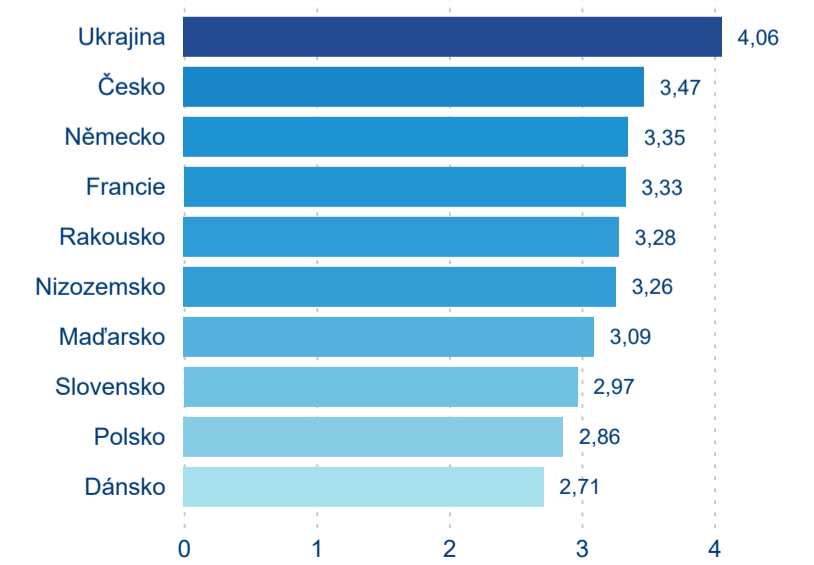

Poměr DCR a PCR

Legenda ● Domácí cestovní ruch ● Příjezdový cestovní ruch

Legenda ● Domácí cestovní ruch ● Příjezdový cestovní ruch

Legenda ● Domácí cestovní ruch ● Příjezdový cestovní ruch

Top 10 zdrojových zemí

Průměrná doba pobytu top 10 zdrojových zemí.

Hromadná ubytovací zařízení dle krajů

115 547

Počet příjezdů v HUZ

0,52 %

Meziroční změna počtu příjezdů 2024/2023

287 045

Počet nocí strávených v HUZ

3,91 %

Meziroční změna v počtu přenocování 2024/2023

3,48

Průměrná doba pobytu (dny)

Počet příjezdů

Počet přenocování

Průměrná doba pobytu (dny)

Domácí a příjezdový CR

Sezonální srovnání

Poměr DCR a PCR

Top 10 zdrojových zemí

Průměrná doba pobytu top 10 zdrojových zemí.

Hromadná ubytovací zařízení dle krajů

373 462

Počet příjezdů v HUZ

1,29 %