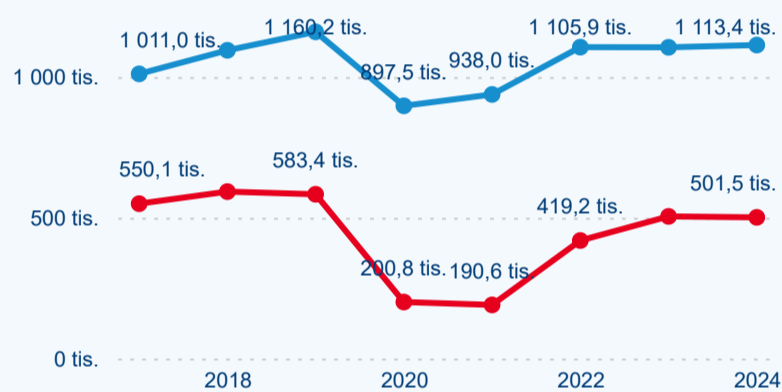

Legenda ● 2019 ● 2020 ● 2021 ● 2022 ● 2023 ● 2024

Legenda ● 2019 ● 2020 ● 2021 ● 2022 ● 2023 ● 2024

Poměr DCR a PCR

Legenda ● Domácí cestovní ruch ● Příjezdový cestovní ruch

Legenda ● Domácí cestovní ruch ● Příjezdový cestovní ruch

Legenda ● Domácí cestovní ruch ● Příjezdový cestovní ruch

Top 10 zdrojových zemí

Průměrná doba pobytu top 10 zdrojových zemí.

Hromadná ubytovací zařízení dle krajů

634 283

Počet příjezdů v HUZ

1,41 %

Meziroční změna počtu příjezdů 2024/2023

1 614 861

Počet nocí strávených v HUZ

0,29 %

Meziroční změna v počtu přenocování 2024/2023

3,55

Průměrná doba pobytu (dny)

Počet příjezdů

Počet přenocování

Průměrná doba pobytu (dny)

Domácí a příjezdový CR

Sezonální srovnání

Poměr DCR a PCR

Top 10 zdrojových zemí

Průměrná doba pobytu top 10 zdrojových zemí.