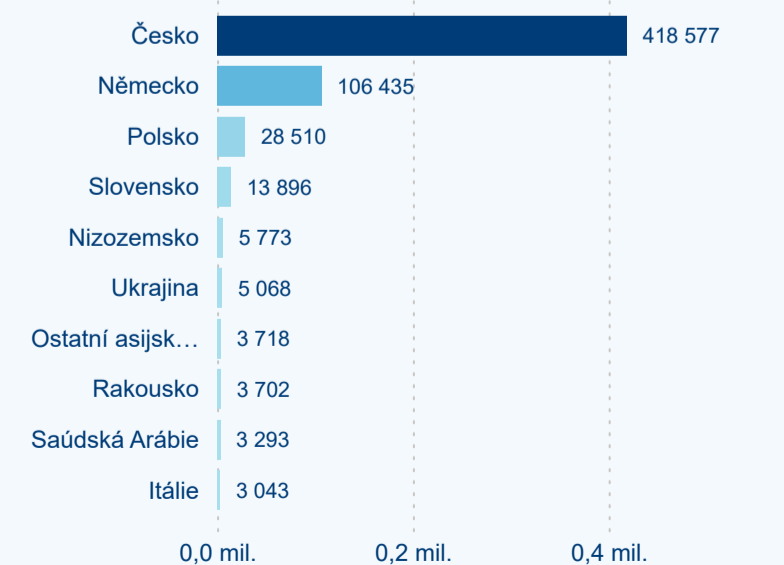

Sezonální srovnání

Legenda ● 2019 ● 2020 ● 2021 ● 2022 ● 2023 ● 2024

Legenda ● 2019 ● 2020 ● 2021 ● 2022 ● 2023 ● 2024

Legenda ● 2019 ● 2020 ● 2021 ● 2022 ● 2023 ● 2024

Poměr DCR a PCR

Legenda ● Domácí cestovní ruch ● Příjezdový cestovní ruch

Legenda ● Domácí cestovní ruch ● Příjezdový cestovní ruch

Legenda ● Domácí cestovní ruch ● Příjezdový cestovní ruch

Top 10 zdrojových zemí

Průměrná doba pobytu top 10 zdrojových zemí.

Hromadná ubytovací zařízení dle krajů