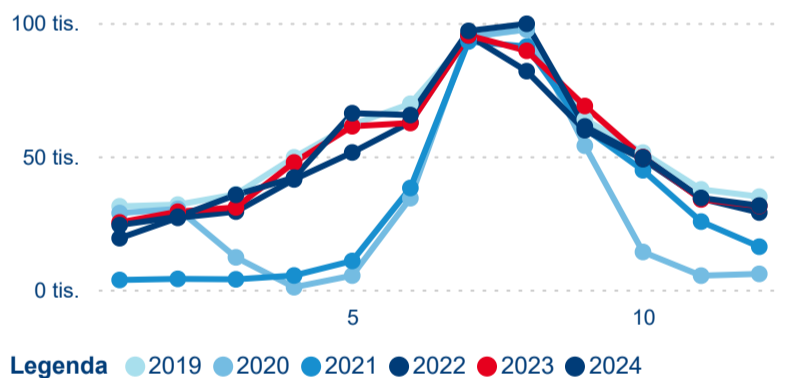

Legenda ● 2019 ● 2020 ● 2021 ● 2022 ● 2023 ● 2024

Legenda ● 2019 ● 2020 ● 2021 ● 2022 ● 2023 ● 2024

Poměr DCR a PCR

Legenda ● Domácí cestovní ruch ● Příjezdový cestovní ruch

Legenda ● Domácí cestovní ruch ● Příjezdový cestovní ruch

Legenda ● Domácí cestovní ruch ● Příjezdový cestovní ruch

Top 10 zdrojových zemí

Průměrná doba pobytu top 10 zdrojových zemí.

Hromadná ubytovací zařízení dle krajů

634 283

Počet příjezdů v HUZ

1,41 %

Meziroční změna počtu příjezdů 2024/2023

1 614 861

Počet nocí strávených v HUZ

0,29 %

Meziroční změna v počtu přenocování 2024/2023

3,55

Průměrná doba pobytu (dny)

Počet příjezdů

Počet přenocování

Průměrná doba pobytu (dny)

Domácí a příjezdový CR

Sezonální srovnání

Poměr DCR a PCR

Top 10 zdrojových zemí

Průměrná doba pobytu top 10 zdrojových zemí.