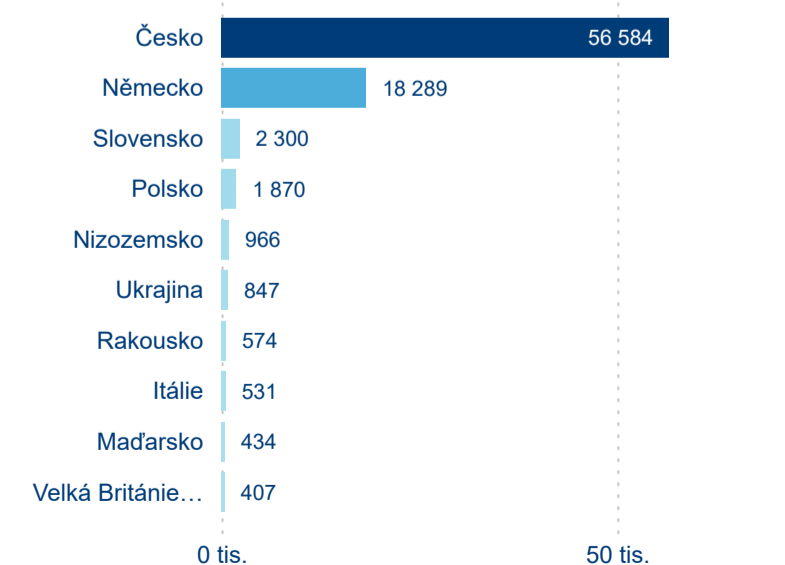

Hromadná ubytovací zařízení dle krajů

87 134

Počet příjezdů v HUZ

2,15 %

Meziroční změna počtu příjezdů 2024/2023

215 798

Počet nocí strávených v HUZ

-2,23 %

Meziroční změna v počtu přenocování 2024/2023

3,48

Průměrná doba pobytu (dny)

Počet příjezdů

Počet přenocování

Průměrná doba pobytu (dny)

Domácí a příjezdový CR

Sezonální srovnání

Poměr DCR a PCR

Top 10 zdrojových zemí

Průměrná doba pobytu top 10 zdrojových zemí.

Hromadná ubytovací zařízení dle krajů

173 687

Počet příjezdů v HUZ

1,29 %

Meziroční změna počtu příjezdů 2024/2023