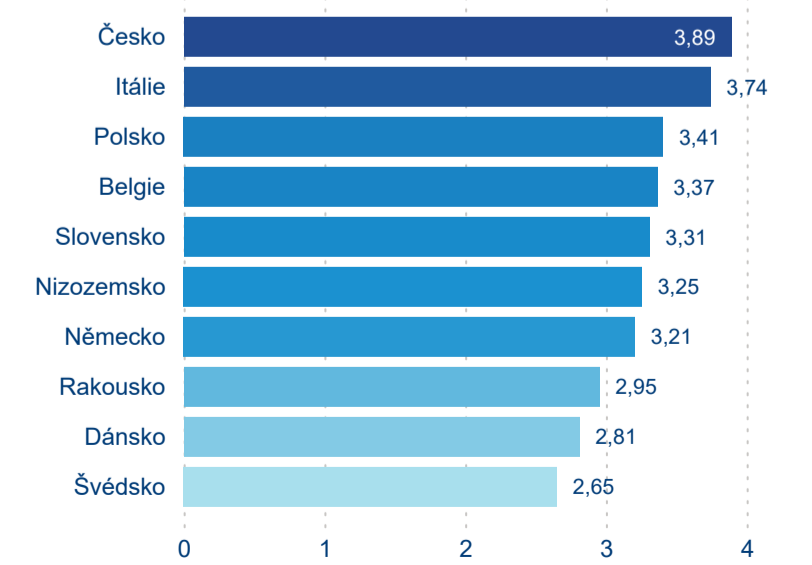

Legenda ● Domácí cestovní ruch ● Příjezdový cestovní ruch

Legenda ● Domácí cestovní ruch ● Příjezdový cestovní ruch

Top 10 zdrojových zemí

Průměrná doba pobytu top 10 zdrojových zemí.

Hromadná ubytovací zařízení dle krajů

3,74

Průměrná doba pobytu (dny)

Počet příjezdů

Počet přenocování

Průměrná doba pobytu (dny)

Domácí a příjezdový CR

Sezonální srovnání

Poměr DCR a PCR

Top 10 zdrojových zemí

Průměrná doba pobytu top 10 zdrojových zemí.

Hromadná ubytovací zařízení dle krajů

518 736

Počet příjezdů v HUZ

1,61 %

Meziroční změna počtu příjezdů 2024/2023

1 327 816