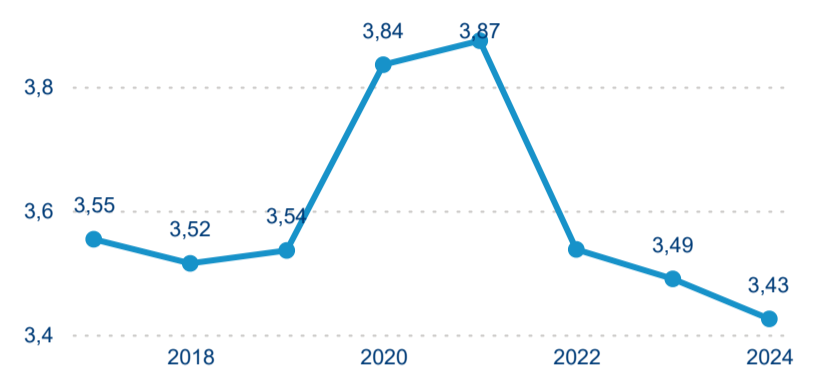

Průměrná doba pobytu (dny)

Domácí a příjezdový CR

Sezonální srovnání

Poměr DCR a PCR

Top 10 zdrojových zemí

Průměrná doba pobytu top 10 zdrojových zemí.

Hromadná ubytovací zařízení dle krajů

260 821

Počet příjezdů v HUZ

1,58 %

Meziroční změna počtu příjezdů 2024/2023

632 620

Počet nocí strávených v HUZ

-1,05 %

Meziroční změna v počtu přenocování 2024/2023

3,43

Průměrná doba pobytu (dny)

Počet příjezdů

Počet přenocování

Průměrná doba pobytu (dny)

Domácí a příjezdový CR

Legenda ● DCR ● PCR

Legenda ● DCR ● PCR

Legenda ● DCR ● PCR

Sezonální srovnání

Legenda ● 2019 ● 2020 ● 2021 ● 2022 ● 2023 ● 2024

Legenda ● 2019 ● 2020 ● 2021 ● 2022 ● 2023 ● 2024

Legenda ● 2019 ● 2020 ● 2021 ● 2022 ● 2023 ● 2024

Poměr DCR a PCR

Legenda ● Domácí cestovní ruch ● Příjezdový cestovní ruch