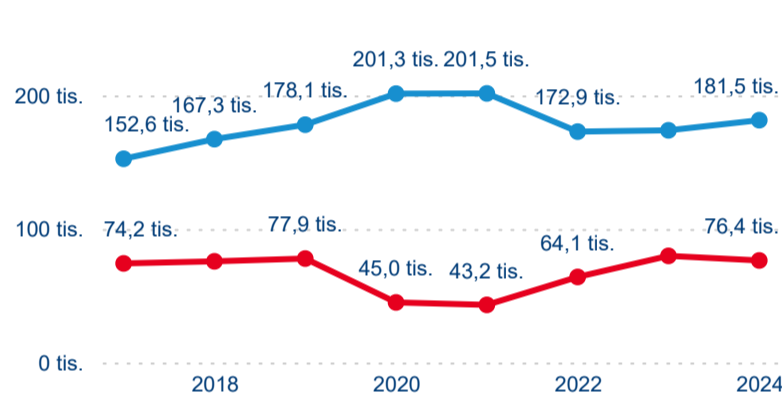

3,74

Průměrná doba pobytu (dny)

Počet příjezdů

Počet přenocování

Průměrná doba pobytu (dny)

Domácí a příjezdový CR

Sezonální srovnání

Poměr DCR a PCR

Top 10 zdrojových zemí

Průměrná doba pobytu top 10 zdrojových zemí.

Hromadná ubytovací zařízení dle krajů

518 736

Počet příjezdů v HUZ

1,61 %

Meziroční změna počtu příjezdů 2024/2023

1 327 816