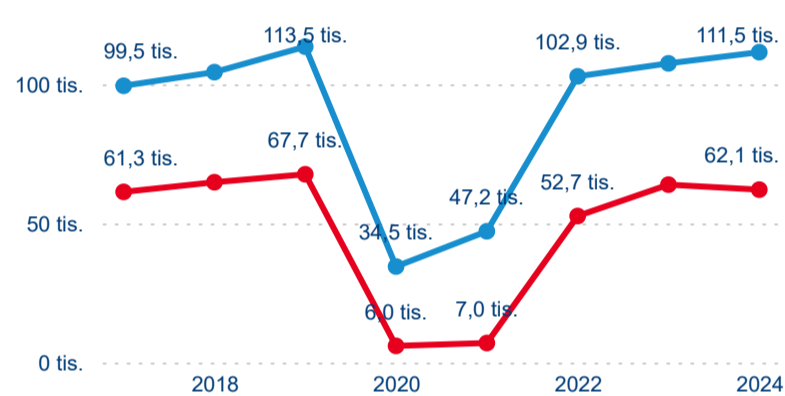

Meziroční změna v počtu přenocování 2024/2023

3,48

Průměrná doba pobytu (dny)

Počet příjezdů

Počet přenocování

Průměrná doba pobytu (dny)

Domácí a příjezdový CR

Sezonální srovnání

Poměr DCR a PCR

Top 10 zdrojových zemí

Průměrná doba pobytu top 10 zdrojových zemí.

Hromadná ubytovací zařízení dle krajů

173 687

Počet příjezdů v HUZ

1,29 %

Meziroční změna počtu příjezdů 2024/2023

416 822

Počet nocí strávených v HUZ

-0,43 %

Meziroční změna v počtu přenocování 2024/2023

3,40

Průměrná doba pobytu (dny)

Počet příjezdů

Počet přenocování

Průměrná doba pobytu (dny)

Domácí a příjezdový CR

Sezonální srovnání

Poměr DCR a PCR

Top 10 zdrojových zemí

Průměrná doba pobytu top 10 zdrojových zemí.

Hromadná ubytovací zařízení dle krajů

260 821