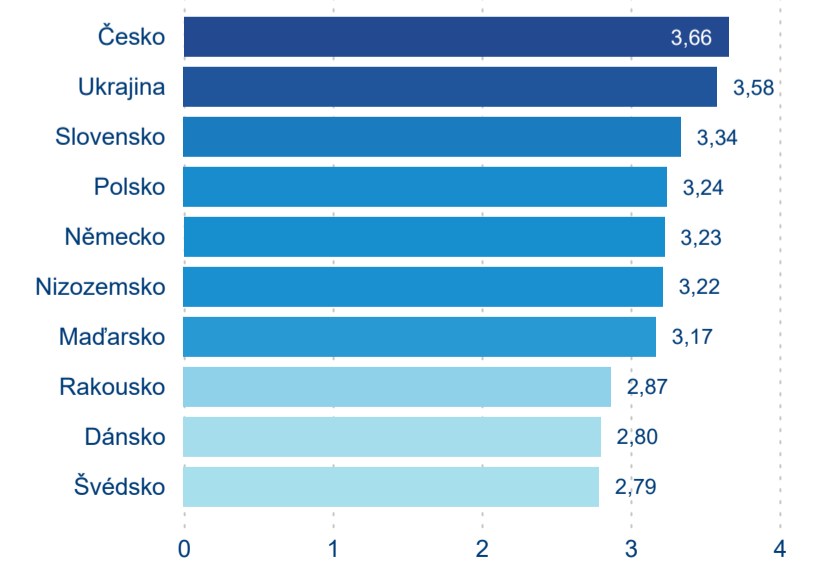

Domácí a příjezdový CR

Legenda ● DCR ● PCR

Legenda ● DCR ● PCR

Legenda ● DCR ● PCR

Sezonální srovnání

Legenda ● 2019 ● 2020 ● 2021 ● 2022 ● 2023 ● 2024

Legenda ● 2019 ● 2020 ● 2021 ● 2022 ● 2023 ● 2024

Legenda ● 2019 ● 2020 ● 2021 ● 2022 ● 2023 ● 2024

Poměr DCR a PCR

Legenda ● Domácí cestovní ruch ● Příjezdový cestovní ruch

Legenda ● Domácí cestovní ruch ● Příjezdový cestovní ruch

Legenda ● Domácí cestovní ruch ● Příjezdový cestovní ruch

Top 10 zdrojových zemí

Průměrná doba pobytu top 10 zdrojových zemí.

Hromadná ubytovací zařízení dle krajů

115 547

Počet příjezdů v HUZ

0,52 %

Meziroční změna počtu příjezdů 2024/2023

287 045

Počet nocí strávených v HUZ