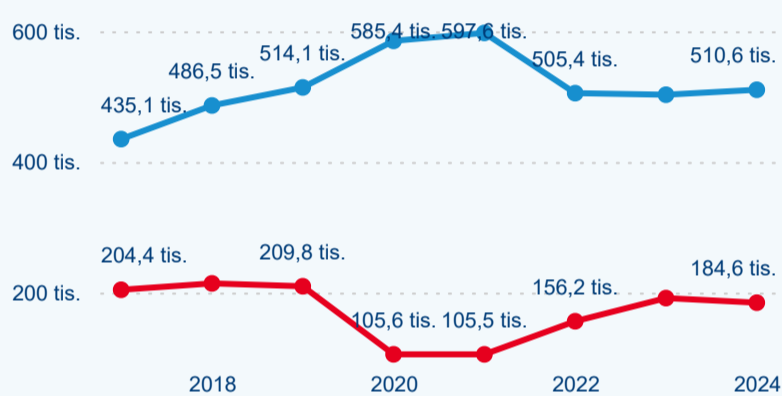

Sezonální srovnání

Legenda ● 2019 ● 2020 ● 2021 ● 2022 ● 2023 ● 2024

Legenda ● 2019 ● 2020 ● 2021 ● 2022 ● 2023 ● 2024

Legenda ● 2019 ● 2020 ● 2021 ● 2022 ● 2023 ● 2024

Poměr DCR a PCR

Legenda ● Domácí cestovní ruch ● Příjezdový cestovní ruch

3,74

Průměrná doba pobytu (dny)

Počet příjezdů

Počet přenocování

Průměrná doba pobytu (dny)

Domácí a příjezdový CR

Sezonální srovnání

Poměr DCR a PCR

Top 10 zdrojových zemí

Průměrná doba pobytu top 10 zdrojových zemí.

Hromadná ubytovací zařízení dle krajů

518 736

Počet příjezdů v HUZ

1,61 %

Meziroční změna počtu příjezdů 2024/2023

1 327 816