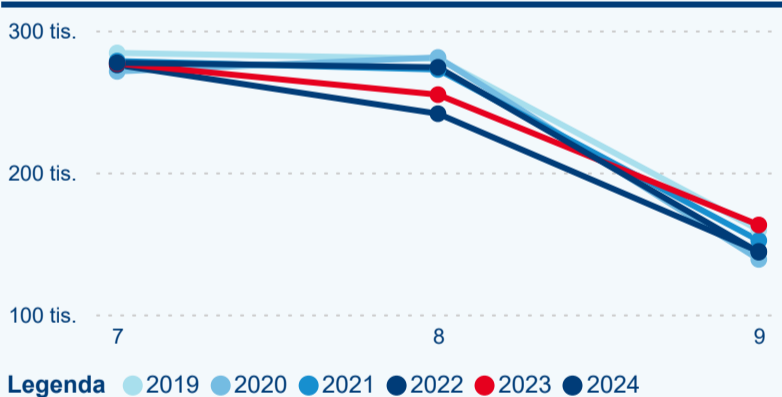

Sezonální srovnání

Legenda ● 2019 ● 2020 ● 2021 ● 2022 ● 2023 ● 2024

Legenda ● 2019 ● 2020 ● 2021 ● 2022 ● 2023 ● 2024

Legenda ● 2019 ● 2020 ● 2021 ● 2022 ● 2023 ● 2024

Poměr DCR a PCR

Legenda ● Domácí cestovní ruch ● Příjezdový cestovní ruch

3,74

Průměrná doba pobytu (dny)

Počet příjezdů

Počet přenocování

Průměrná doba pobytu (dny)

Domácí a příjezdový CR

Sezonální srovnání

Poměr DCR a PCR

Top 10 zdrojových zemí

Průměrná doba pobytu top 10 zdrojových zemí.

Hromadná ubytovací zařízení dle krajů

518 736

Počet příjezdů v HUZ

1,61 %

Meziroční změna počtu příjezdů 2024/2023

1 327 816