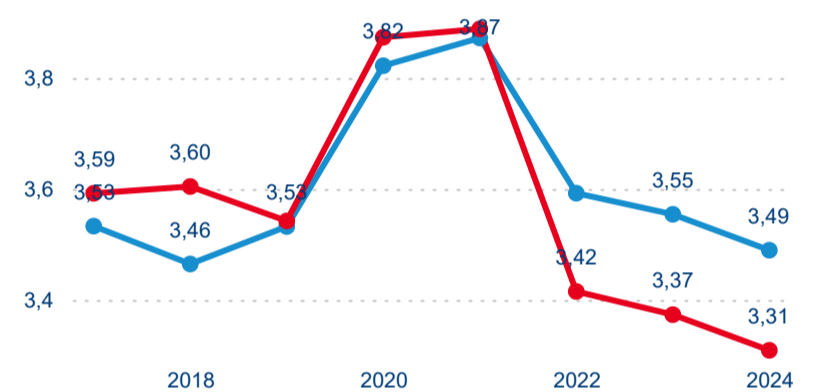

Průměrná doba pobytu (dny)

Domácí a příjezdový CR

Sezonální srovnání

Poměr DCR a PCR

Top 10 zdrojových zemí

Průměrná doba pobytu top 10 zdrojových zemí.

Hromadná ubytovací zařízení dle krajů

260 821

Počet příjezdů v HUZ

1,58 %

Meziroční změna počtu příjezdů 2024/2023

632 620

Počet nocí strávených v HUZ

-1,05 %

Meziroční změna v počtu přenocování 2024/2023

3,43

Průměrná doba pobytu (dny)

Počet příjezdů

Počet přenocování

Průměrná doba pobytu (dny)

Domácí a příjezdový CR

Legenda ● DCR ● PCR

Legenda ● DCR ● PCR

Legenda ● DCR ● PCR

Sezonální srovnání

Legenda ● 2019 ● 2020 ● 2021 ● 2022 ● 2023 ● 2024

Legenda ● 2019 ● 2020 ● 2021 ● 2022 ● 2023 ● 2024

Legenda ● 2019 ● 2020 ● 2021 ● 2022 ● 2023 ● 2024

Poměr DCR a PCR

Legenda ● Domácí cestovní ruch ● Příjezdový cestovní ruch