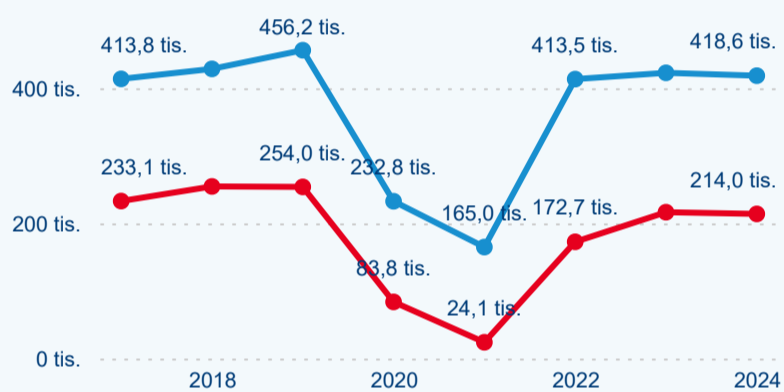

Průměrná doba pobytu (dny)

Domácí a příjezdový CR

Sezonální srovnání

Poměr DCR a PCR

Top 10 zdrojových zemí

Průměrná doba pobytu top 10 zdrojových zemí.

Hromadná ubytovací zařízení dle krajů

260 821

Počet příjezdů v HUZ

1,58 %

Meziroční změna počtu příjezdů 2024/2023

632 620

Počet nocí strávených v HUZ

-1,05 %

Meziroční změna v počtu přenocování 2024/2023

3,43

Průměrná doba pobytu (dny)

Počet příjezdů

Počet přenocování

Průměrná doba pobytu (dny)

Domácí a příjezdový CR

Legenda ● DCR ● PCR

Legenda ● DCR ● PCR

Legenda ● DCR ● PCR

Sezonální srovnání

Legenda ● 2019 ● 2020 ● 2021 ● 2022 ● 2023 ● 2024

Legenda ● 2019 ● 2020 ● 2021 ● 2022 ● 2023 ● 2024

Legenda ● 2019 ● 2020 ● 2021 ● 2022 ● 2023 ● 2024

Poměr DCR a PCR

Legenda ● Domácí cestovní ruch ● Příjezdový cestovní ruch