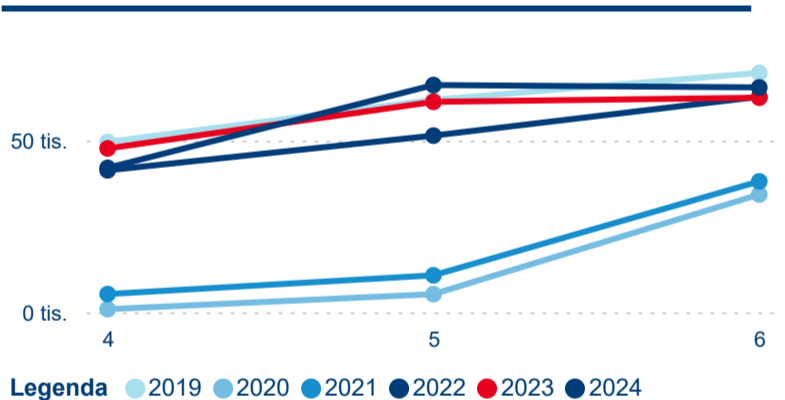

Meziroční změna v počtu přenocování 2024/2023

3,48

Průměrná doba pobytu (dny)

Počet příjezdů

Počet přenocování

Průměrná doba pobytu (dny)

Domácí a příjezdový CR

Sezonální srovnání

Poměr DCR a PCR

Top 10 zdrojových zemí

Průměrná doba pobytu top 10 zdrojových zemí.

Hromadná ubytovací zařízení dle krajů

173 687

Počet příjezdů v HUZ

1,29 %

Meziroční změna počtu příjezdů 2024/2023

416 822

Počet nocí strávených v HUZ

-0,43 %

Meziroční změna v počtu přenocování 2024/2023

3,40

Průměrná doba pobytu (dny)

Počet příjezdů

Počet přenocování

Průměrná doba pobytu (dny)

Domácí a příjezdový CR

Sezonální srovnání

Poměr DCR a PCR

Top 10 zdrojových zemí

Průměrná doba pobytu top 10 zdrojových zemí.

Hromadná ubytovací zařízení dle krajů

260 821