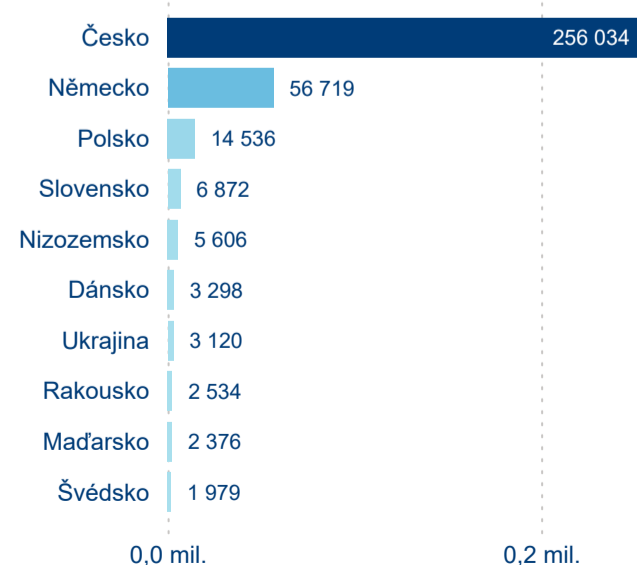

Počet přenocování

Průměrná doba pobytu (dny)

Domácí a příjezdový CR

Legenda ● DCR ● PCR

Legenda ● DCR ● PCR

Legenda ● DCR ● PCR

Sezonální srovnání

Legenda ● 2019 ● 2020 ● 2021 ● 2022 ● 2023 ● 2024

Legenda ● 2019 ● 2020 ● 2021 ● 2022 ● 2023 ● 2024

Legenda ● 2019 ● 2020 ● 2021 ● 2022 ● 2023 ● 2024

Poměr DCR a PCR

Legenda ● Domácí cestovní ruch ● Příjezdový cestovní ruch

Legenda ● Domácí cestovní ruch ● Příjezdový cestovní ruch

Legenda ● Domácí cestovní ruch ● Příjezdový cestovní ruch

Top 10 zdrojových zemí

Průměrná doba pobytu top 10 zdrojových zemí.

Hromadná ubytovací zařízení dle krajů

634 283

Počet příjezdů v HUZ

1,41 %

Meziroční změna počtu příjezdů 2024/2023