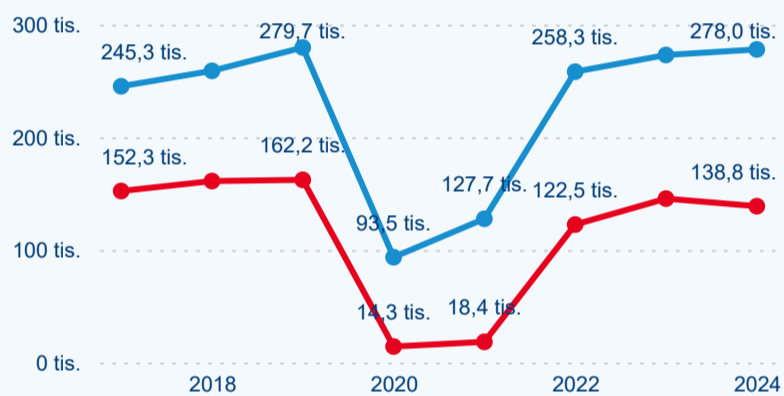

Meziroční změna v počtu přenocování 2024/2023

3,48

Průměrná doba pobytu (dny)

Počet příjezdů

Počet přenocování

Průměrná doba pobytu (dny)

Domácí a příjezdový CR

Sezonální srovnání

Poměr DCR a PCR

Top 10 zdrojových zemí

Průměrná doba pobytu top 10 zdrojových zemí.

Hromadná ubytovací zařízení dle krajů

173 687

Počet příjezdů v HUZ

1,29 %

Meziroční změna počtu příjezdů 2024/2023

416 822

Počet nocí strávených v HUZ

-0,43 %

Meziroční změna v počtu přenocování 2024/2023

3,40

Průměrná doba pobytu (dny)

Počet příjezdů

Počet přenocování

Průměrná doba pobytu (dny)

Domácí a příjezdový CR

Sezonální srovnání

Poměr DCR a PCR

Top 10 zdrojových zemí

Průměrná doba pobytu top 10 zdrojových zemí.

Hromadná ubytovací zařízení dle krajů

260 821