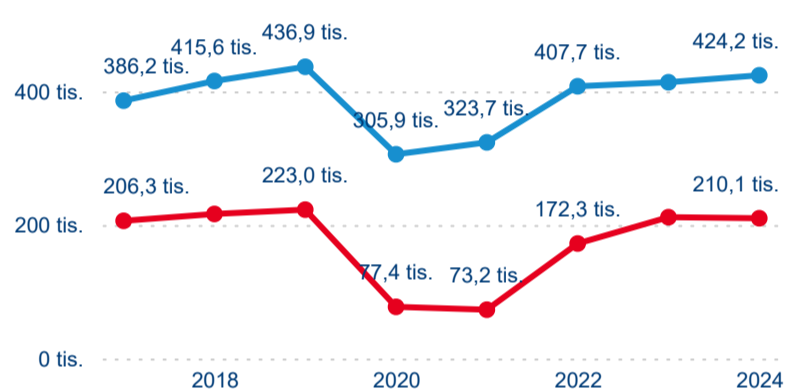

Legenda ● 2019 ● 2020 ● 2021 ● 2022 ● 2023 ● 2024

Legenda ● 2019 ● 2020 ● 2021 ● 2022 ● 2023 ● 2024

Poměr DCR a PCR

Legenda ● Domácí cestovní ruch ● Příjezdový cestovní ruch

Legenda ● Domácí cestovní ruch ● Příjezdový cestovní ruch

Legenda ● Domácí cestovní ruch ● Příjezdový cestovní ruch

Top 10 zdrojových zemí

Průměrná doba pobytu top 10 zdrojových zemí.

Hromadná ubytovací zařízení dle krajů

634 283

Počet příjezdů v HUZ

1,41 %

Meziroční změna počtu příjezdů 2024/2023

1 614 861

Počet nocí strávených v HUZ

0,29 %

Meziroční změna v počtu přenocování 2024/2023

3,55

Průměrná doba pobytu (dny)

Počet příjezdů

Počet přenocování

Průměrná doba pobytu (dny)

Domácí a příjezdový CR

Sezonální srovnání

Poměr DCR a PCR

Top 10 zdrojových zemí

Průměrná doba pobytu top 10 zdrojových zemí.