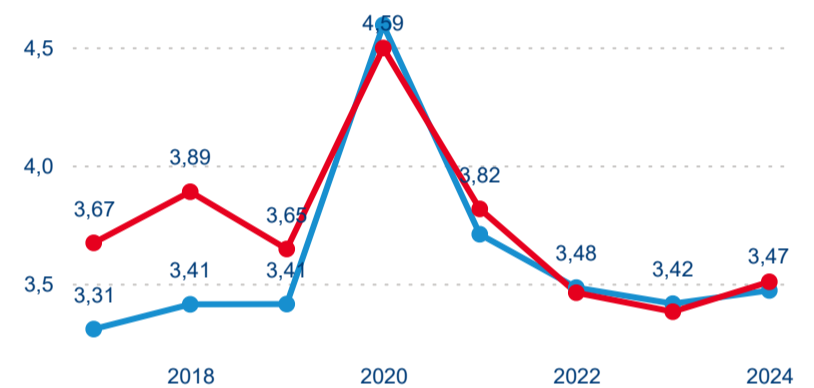

Domácí a příjezdový CR

Legenda ● DCR ● PCR

Legenda ● DCR ● PCR

Legenda ● DCR ● PCR

Sezonální srovnání

Legenda ● 2019 ● 2020 ● 2021 ● 2022 ● 2023 ● 2024

Legenda ● 2019 ● 2020 ● 2021 ● 2022 ● 2023 ● 2024

Legenda ● 2019 ● 2020 ● 2021 ● 2022 ● 2023 ● 2024

Průměrná doba pobytu top 10 zdrojových zemí.

Hromadná ubytovací zařízení dle krajů

115 547

Počet příjezdů v HUZ

0,52 %

Meziroční změna počtu příjezdů 2024/2023

287 045

Počet nocí strávených v HUZ

3,91 %

Meziroční změna v počtu přenocování 2024/2023

3,48

Průměrná doba pobytu (dny)

Počet příjezdů

Počet přenocování

Průměrná doba pobytu (dny)

Domácí a příjezdový CR

Sezonální srovnání

Poměr DCR a PCR

Top 10 zdrojových zemí

Průměrná doba pobytu top 10 zdrojových zemí.

Hromadná ubytovací zařízení dle krajů

373 462

Počet příjezdů v HUZ

1,29 %