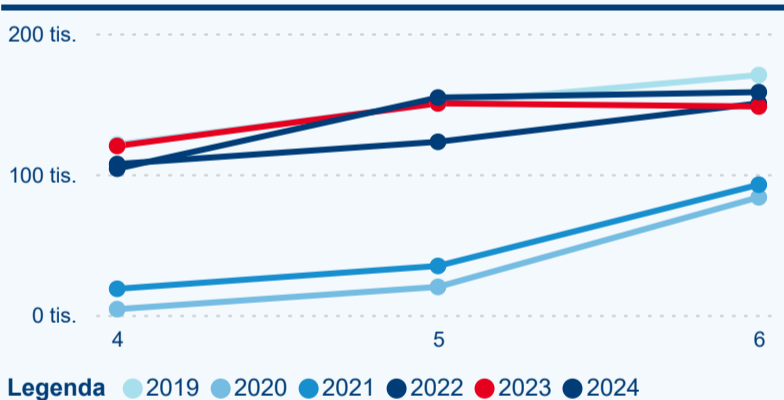

Meziroční změna v počtu přenocování 2024/2023

3,48

Průměrná doba pobytu (dny)

Počet příjezdů

Počet přenocování

Průměrná doba pobytu (dny)

Domácí a příjezdový CR

Sezonální srovnání

Poměr DCR a PCR

Top 10 zdrojových zemí

Průměrná doba pobytu top 10 zdrojových zemí.

Hromadná ubytovací zařízení dle krajů

173 687

Počet příjezdů v HUZ

1,29 %

Meziroční změna počtu příjezdů 2024/2023

416 822

Počet nocí strávených v HUZ

-0,43 %

Meziroční změna v počtu přenocování 2024/2023

3,40

Průměrná doba pobytu (dny)

Počet příjezdů

Počet přenocování

Průměrná doba pobytu (dny)

Domácí a příjezdový CR

Sezonální srovnání

Poměr DCR a PCR

Top 10 zdrojových zemí

Průměrná doba pobytu top 10 zdrojových zemí.

Hromadná ubytovací zařízení dle krajů

260 821