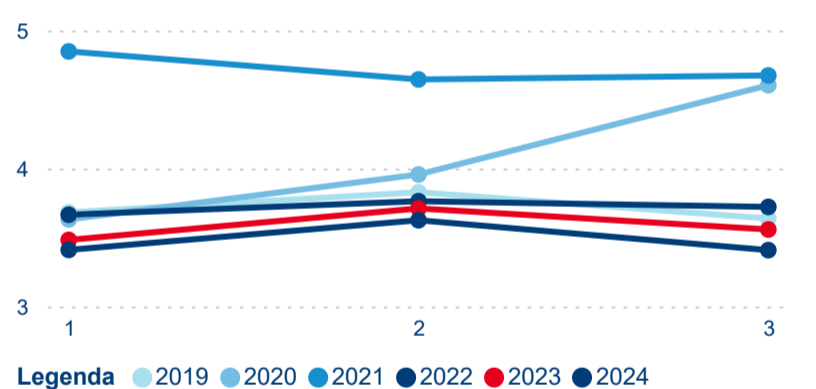

Hromadná ubytovací zařízení dle krajů

87 134

Počet příjezdů v HUZ

2,15 %

Meziroční změna počtu příjezdů 2024/2023

215 798

Počet nocí strávených v HUZ

-2,23 %

Meziroční změna v počtu přenocování 2024/2023

3,48

Průměrná doba pobytu (dny)

Počet příjezdů

Počet přenocování

Průměrná doba pobytu (dny)

Domácí a příjezdový CR

Sezonální srovnání

Poměr DCR a PCR

Top 10 zdrojových zemí

Průměrná doba pobytu top 10 zdrojových zemí.

Hromadná ubytovací zařízení dle krajů

173 687

Počet příjezdů v HUZ

1,29 %

Meziroční změna počtu příjezdů 2024/2023