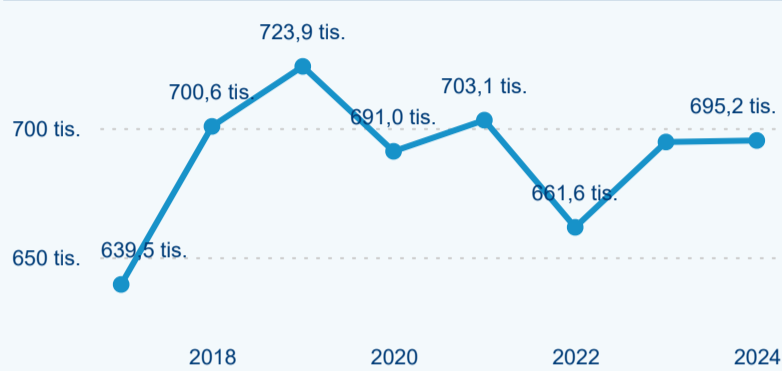

Sezonální srovnání

Legenda ● 2019 ● 2020 ● 2021 ● 2022 ● 2023 ● 2024

Legenda ● 2019 ● 2020 ● 2021 ● 2022 ● 2023 ● 2024

Legenda ● 2019 ● 2020 ● 2021 ● 2022 ● 2023 ● 2024

Poměr DCR a PCR

Legenda ● Domácí cestovní ruch ● Příjezdový cestovní ruch

Legenda ● Domácí cestovní ruch ● Příjezdový cestovní ruch

Legenda ● Domácí cestovní ruch ● Příjezdový cestovní ruch

Top 10 zdrojových zemí

Průměrná doba pobytu top 10 zdrojových zemí.

Hromadná ubytovací zařízení dle krajů

253 763

Počet příjezdů v HUZ

1,64 %

Meziroční změna počtu příjezdů 2024/2023

694 612

Počet nocí strávených v HUZ

0,08 %

Meziroční změna v počtu přenocování 2024/2023

3,74

Průměrná doba pobytu (dny)

Počet příjezdů

Počet přenocování

Průměrná doba pobytu (dny)

Domácí a příjezdový CR

Sezonální srovnání

Poměr DCR a PCR