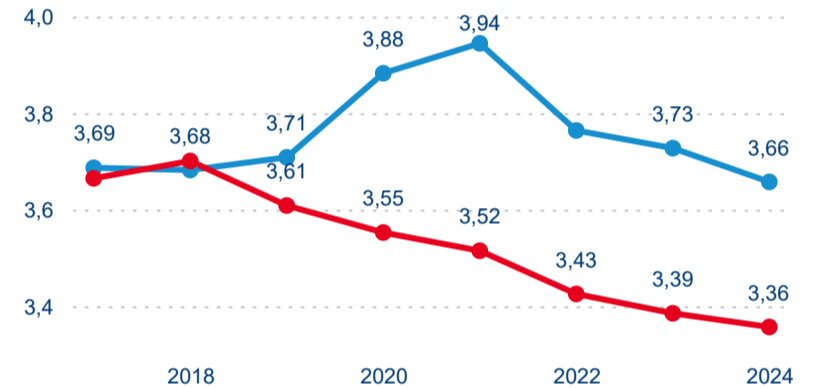

Top 10 zdrojových zemí

Průměrná doba pobytu top 10 zdrojových zemí.

Hromadná ubytovací zařízení dle krajů

518 736

Počet příjezdů v HUZ

1,61 %

Meziroční změna počtu příjezdů 2024/2023

1 327 816

Počet nocí strávených v HUZ

-0,46 %

Meziroční změna v počtu přenocování 2024/2023

3,56

Průměrná doba pobytu (dny)

Počet příjezdů

Počet přenocování

Průměrná doba pobytu (dny)

Domácí a příjezdový CR

Legenda ● DCR ● PCR

Legenda ● DCR ● PCR

Legenda ● DCR ● PCR

Sezonální srovnání

Legenda ● 2019 ● 2020 ● 2021 ● 2022 ● 2023 ● 2024

Legenda ● 2019 ● 2020 ● 2021 ● 2022 ● 2023 ● 2024

Legenda ● 2019 ● 2020 ● 2021 ● 2022 ● 2023 ● 2024