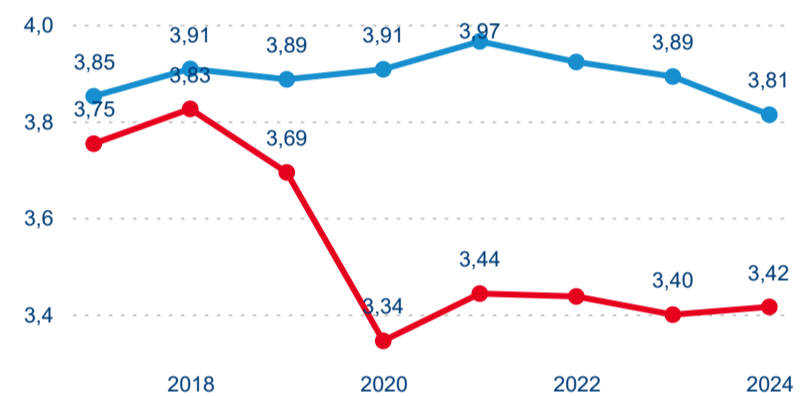

Sezonální srovnání

Legenda ● 2019 ● 2020 ● 2021 ● 2022 ● 2023 ● 2024

Legenda ● 2019 ● 2020 ● 2021 ● 2022 ● 2023 ● 2024

Legenda ● 2019 ● 2020 ● 2021 ● 2022 ● 2023 ● 2024

Poměr DCR a PCR

Legenda ● Domácí cestovní ruch ● Příjezdový cestovní ruch

3,74

Průměrná doba pobytu (dny)

Počet příjezdů

Počet přenocování

Průměrná doba pobytu (dny)

Domácí a příjezdový CR

Sezonální srovnání

Poměr DCR a PCR

Top 10 zdrojových zemí

Průměrná doba pobytu top 10 zdrojových zemí.

Hromadná ubytovací zařízení dle krajů

518 736

Počet příjezdů v HUZ

1,61 %

Meziroční změna počtu příjezdů 2024/2023

1 327 816