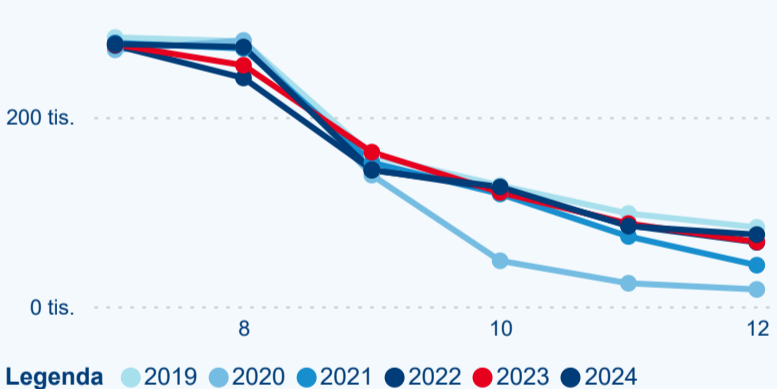

Meziroční změna počtu příjezdů 2024/2023

982 241

Počet nocí strávených v HUZ

1,17 %

Meziroční změna v počtu přenocování 2024/2023

3,63

Průměrná doba pobytu (dny)

Počet příjezdů

Počet přenocování

Průměrná doba pobytu (dny)

Domácí a příjezdový CR

Legenda ● DCR ● PCR

Legenda ● DCR ● PCR

Legenda ● DCR ● PCR

Sezonální srovnání

Legenda ● 2019 ● 2020 ● 2021 ● 2022 ● 2023 ● 2024

Legenda ● 2019 ● 2020 ● 2021 ● 2022 ● 2023 ● 2024

Legenda ● 2019 ● 2020 ● 2021 ● 2022 ● 2023 ● 2024

Poměr DCR a PCR

Legenda ● Domácí cestovní ruch ● Příjezdový cestovní ruch

Legenda ● Domácí cestovní ruch ● Příjezdový cestovní ruch