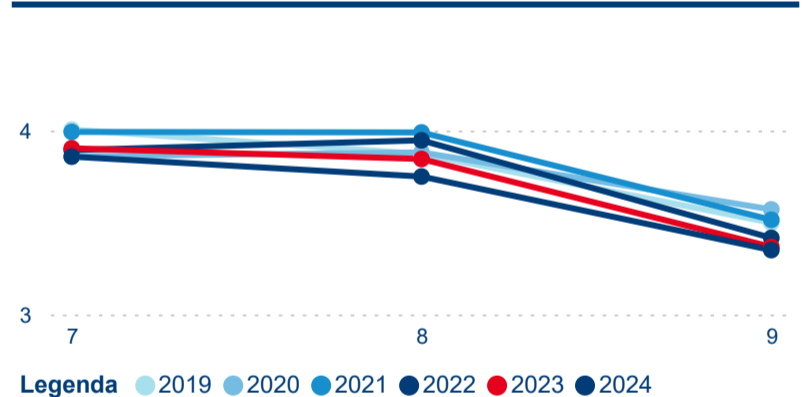

3,74

Průměrná doba pobytu (dny)

Počet příjezdů

Počet přenocování

Průměrná doba pobytu (dny)

Domácí a příjezdový CR

Sezonální srovnání

Poměr DCR a PCR

Top 10 zdrojových zemí

Průměrná doba pobytu top 10 zdrojových zemí.

Hromadná ubytovací zařízení dle krajů

518 736

Počet příjezdů v HUZ

1,61 %

Meziroční změna počtu příjezdů 2024/2023

1 327 816