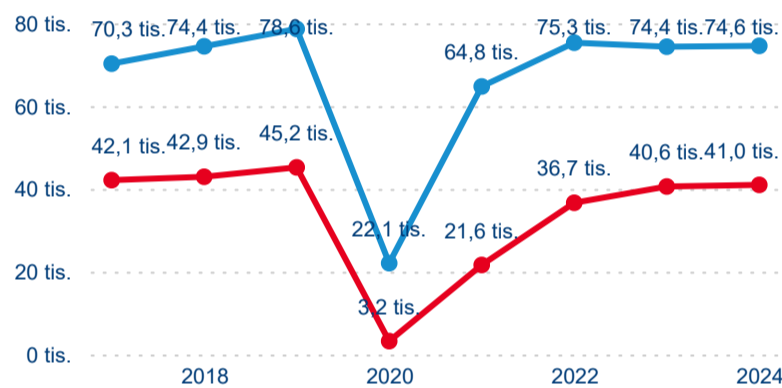

Poměr DCR a PCR

Legenda ● Domácí cestovní ruch ● Příjezdový cestovní ruch

Legenda ● Domácí cestovní ruch ● Příjezdový cestovní ruch

Legenda ● Domácí cestovní ruch ● Příjezdový cestovní ruch

Top 10 zdrojových zemí

Průměrná doba pobytu top 10 zdrojových zemí.

Hromadná ubytovací zařízení dle krajů

115 547

Počet příjezdů v HUZ

0,52 %

Meziroční změna počtu příjezdů 2024/2023

287 045

Počet nocí strávených v HUZ

3,91 %

Meziroční změna v počtu přenocování 2024/2023

3,48

Průměrná doba pobytu (dny)

Počet příjezdů

Počet přenocování

Průměrná doba pobytu (dny)

Domácí a příjezdový CR

Sezonální srovnání

Poměr DCR a PCR

Top 10 zdrojových zemí

Průměrná doba pobytu top 10 zdrojových zemí.

Hromadná ubytovací zařízení dle krajů

373 462

Počet příjezdů v HUZ

1,29 %