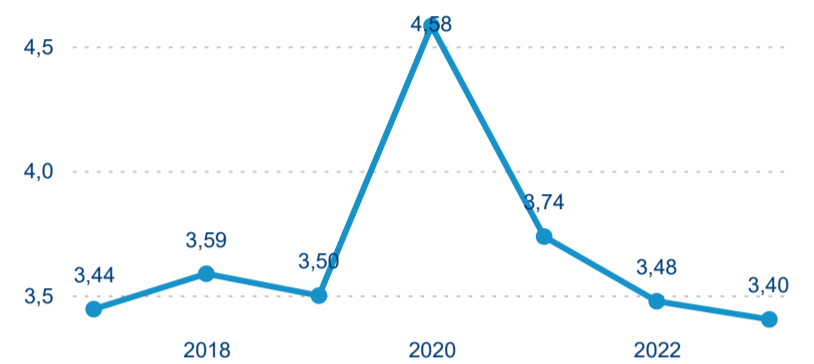

Průměrná doba pobytu top 10 zdrojových zemí.

Hromadná ubytovací zařízení dle krajů

115 547

Počet příjezdů v HUZ

0,52 %

Meziroční změna počtu příjezdů 2024/2023

287 045

Počet nocí strávených v HUZ

3,91 %

Meziroční změna v počtu přenocování 2024/2023

3,48

Průměrná doba pobytu (dny)

Počet příjezdů

Počet přenocování

Průměrná doba pobytu (dny)

Domácí a příjezdový CR

Sezonální srovnání

Poměr DCR a PCR

Top 10 zdrojových zemí

Průměrná doba pobytu top 10 zdrojových zemí.

Hromadná ubytovací zařízení dle krajů

373 462

Počet příjezdů v HUZ

1,29 %