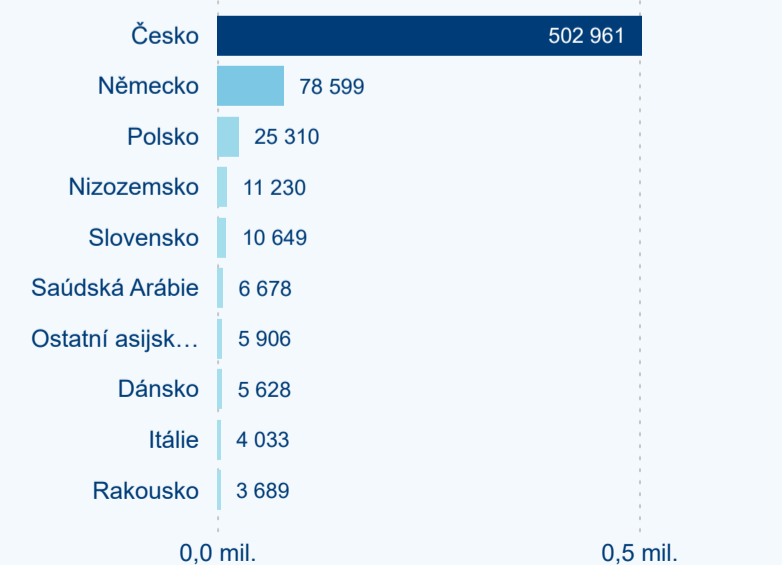

Legenda ● Domácí cestovní ruch ● Příjezdový cestovní ruch

Legenda ● Domácí cestovní ruch ● Příjezdový cestovní ruch

Top 10 zdrojových zemí

Průměrná doba pobytu top 10 zdrojových zemí.

Hromadná ubytovací zařízení dle krajů

3,74

Průměrná doba pobytu (dny)

Počet příjezdů

Počet přenocování

Průměrná doba pobytu (dny)

Domácí a příjezdový CR

Sezonální srovnání

Poměr DCR a PCR

Top 10 zdrojových zemí

Průměrná doba pobytu top 10 zdrojových zemí.

Hromadná ubytovací zařízení dle krajů

518 736

Počet příjezdů v HUZ

1,61 %

Meziroční změna počtu příjezdů 2024/2023

1 327 816