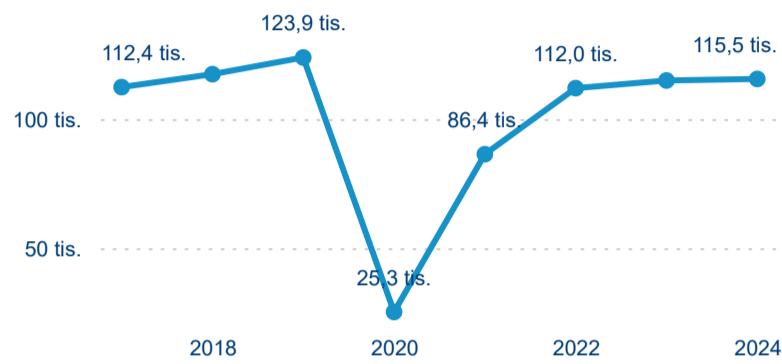

Domácí a příjezdový CR

Legenda ● DCR ● PCR

Legenda ● DCR ● PCR

Legenda ● DCR ● PCR

Sezonální srovnání

Legenda ● 2019 ● 2020 ● 2021 ● 2022 ● 2023 ● 2024

Legenda ● 2019 ● 2020 ● 2021 ● 2022 ● 2023 ● 2024

Legenda ● 2019 ● 2020 ● 2021 ● 2022 ● 2023 ● 2024

Průměrná doba pobytu top 10 zdrojových zemí.

Hromadná ubytovací zařízení dle krajů

115 547

Počet příjezdů v HUZ

0,52 %

Meziroční změna počtu příjezdů 2024/2023

287 045

Počet nocí strávených v HUZ

3,91 %

Meziroční změna v počtu přenocování 2024/2023

3,48

Průměrná doba pobytu (dny)

Počet příjezdů

Počet přenocování

Průměrná doba pobytu (dny)

Domácí a příjezdový CR

Sezonální srovnání

Poměr DCR a PCR

Top 10 zdrojových zemí

Průměrná doba pobytu top 10 zdrojových zemí.

Hromadná ubytovací zařízení dle krajů

373 462

Počet příjezdů v HUZ

1,29 %