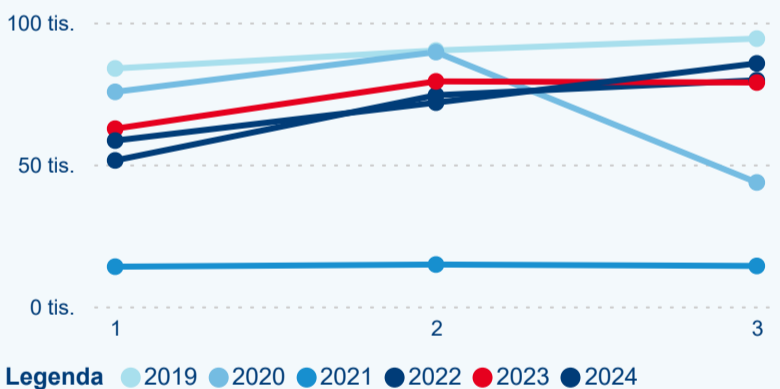

Hromadná ubytovací zařízení dle krajů

87 134

Počet příjezdů v HUZ

2,15 %

Meziroční změna počtu příjezdů 2024/2023

215 798

Počet nocí strávených v HUZ

-2,23 %

Meziroční změna v počtu přenocování 2024/2023

3,48

Průměrná doba pobytu (dny)

Počet příjezdů

Počet přenocování

Průměrná doba pobytu (dny)

Domácí a příjezdový CR

Sezonální srovnání

Poměr DCR a PCR

Top 10 zdrojových zemí

Průměrná doba pobytu top 10 zdrojových zemí.

Hromadná ubytovací zařízení dle krajů

173 687

Počet příjezdů v HUZ

1,29 %

Meziroční změna počtu příjezdů 2024/2023