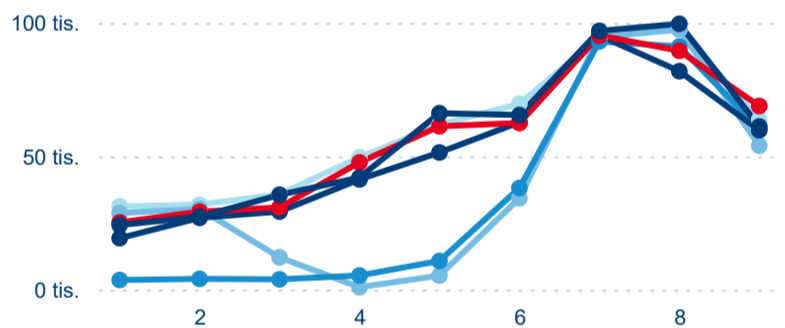

Počet nocí strávených v HUZ

-0,46 %

Meziroční změna v počtu přenocování 2024/2023

3,56

Průměrná doba pobytu (dny)

Počet příjezdů

Počet přenocování

Průměrná doba pobytu (dny)

Domácí a příjezdový CR

Legenda ● DCR ● PCR

Legenda ● DCR ● PCR

Legenda ● DCR ● PCR

Sezonální srovnání

Legenda ● 2019 ● 2020 ● 2021 ● 2022 ● 2023 ● 2024

Legenda ● 2019 ● 2020 ● 2021 ● 2022 ● 2023 ● 2024

Legenda ● 2019 ● 2020 ● 2021 ● 2022 ● 2023 ● 2024

Poměr DCR a PCR

Legenda ● Domácí cestovní ruch ● Příjezdový cestovní ruch

Legenda ● Domácí cestovní ruch ● Příjezdový cestovní ruch

Legenda ● Domácí cestovní ruch ● Příjezdový cestovní ruch

Top 10 zdrojových zemí