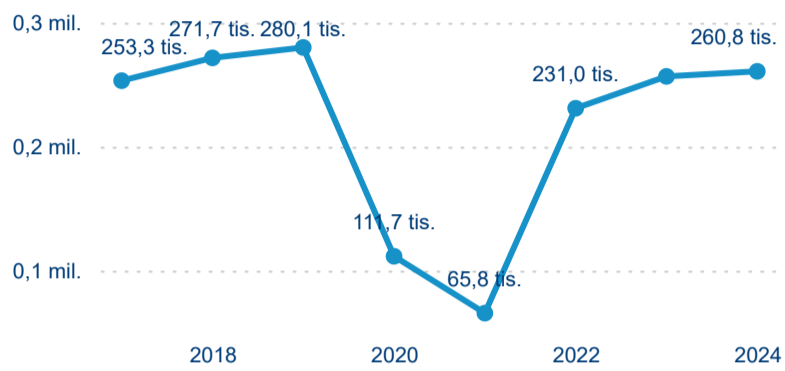

Hromadná ubytovací zařízení dle krajů

260 821

Počet příjezdů v HUZ

1,58 %

Meziroční změna počtu příjezdů 2024/2023

632 620

Počet nocí strávených v HUZ

-1,05 %

Meziroční změna v počtu přenocování 2024/2023

3,43

Průměrná doba pobytu (dny)

Počet příjezdů