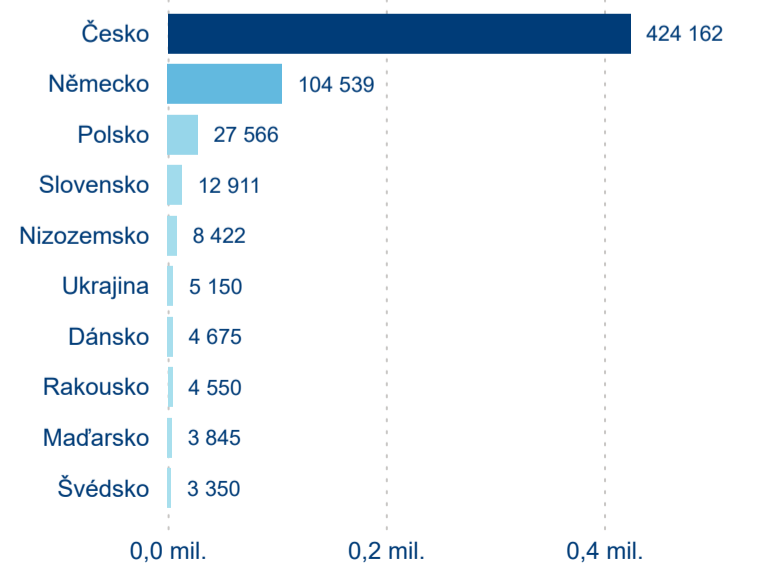

Legenda ● Domácí cestovní ruch ● Příjezdový cestovní ruch

Top 10 zdrojových zemí

Průměrná doba pobytu top 10 zdrojových zemí.

Hromadná ubytovací zařízení dle krajů

634 283

Počet příjezdů v HUZ

1,41 %

Meziroční změna počtu příjezdů 2024/2023

Průměrná doba pobytu (dny)

Domácí a příjezdový CR

Sezonální srovnání

Poměr DCR a PCR

Top 10 zdrojových zemí

Průměrná doba pobytu top 10 zdrojových zemí.