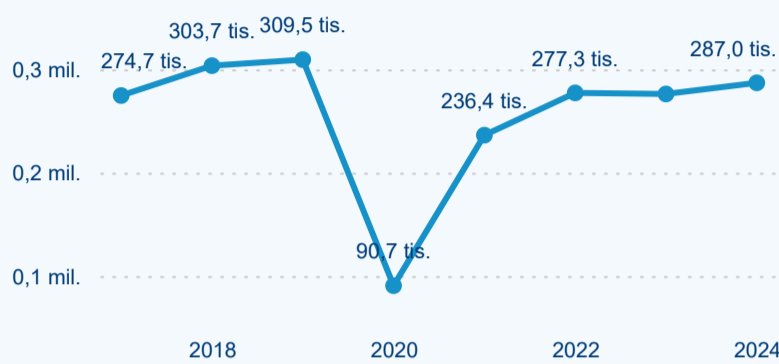

Domácí a příjezdový CR

Legenda ● DCR ● PCR

Legenda ● DCR ● PCR

Legenda ● DCR ● PCR

Sezonální srovnání

Legenda ● 2019 ● 2020 ● 2021 ● 2022 ● 2023 ● 2024

Legenda ● 2019 ● 2020 ● 2021 ● 2022 ● 2023 ● 2024

Legenda ● 2019 ● 2020 ● 2021 ● 2022 ● 2023 ● 2024

Průměrná doba pobytu top 10 zdrojových zemí.

Hromadná ubytovací zařízení dle krajů

115 547

Počet příjezdů v HUZ

0,52 %

Meziroční změna počtu příjezdů 2024/2023

287 045

Počet nocí strávených v HUZ

3,91 %

Meziroční změna v počtu přenocování 2024/2023

3,48

Průměrná doba pobytu (dny)

Počet příjezdů

Počet přenocování

Průměrná doba pobytu (dny)

Domácí a příjezdový CR

Sezonální srovnání

Poměr DCR a PCR

Top 10 zdrojových zemí

Průměrná doba pobytu top 10 zdrojových zemí.

Hromadná ubytovací zařízení dle krajů

373 462

Počet příjezdů v HUZ

1,29 %