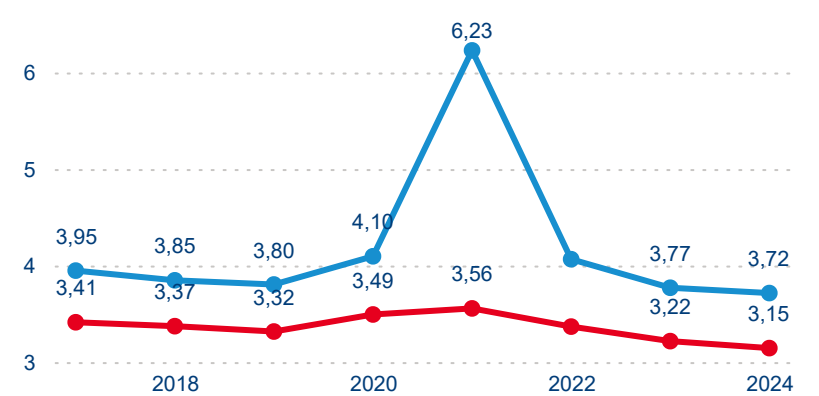

Meziroční změna v počtu přenocování 2024/2023

3,63

Průměrná doba pobytu (dny)

Počet příjezdů

Počet přenocování

Průměrná doba pobytu (dny)

Domácí a příjezdový CR

Legenda ● DCR ● PCR

Legenda ● DCR ● PCR

Legenda ● DCR ● PCR

Sezonální srovnání

Legenda ● 2019 ● 2020 ● 2021 ● 2022 ● 2023 ● 2024

Legenda ● 2019 ● 2020 ● 2021 ● 2022 ● 2023 ● 2024

Legenda ● 2019 ● 2020 ● 2021 ● 2022 ● 2023 ● 2024