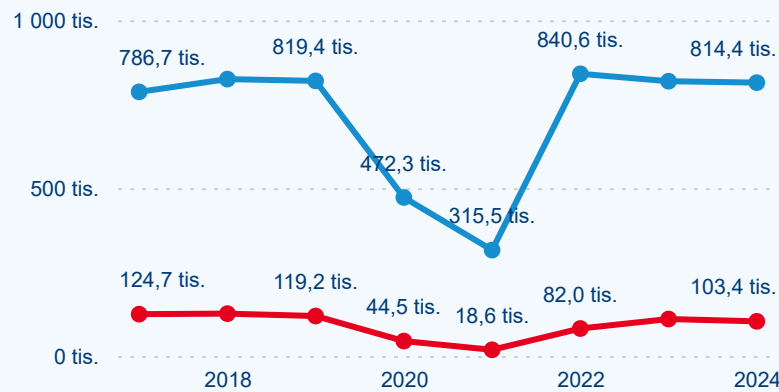

-1,87 %

Meziroční změna v počtu přenocování 2024/2023

3,60

Průměrná doba pobytu (dny)

Počet příjezdů

Počet přenocování

Průměrná doba pobytu (dny)

Domácí a příjezdový CR

Sezonální srovnání

Poměr DCR a PCR

Top 10 zdrojových zemí

Průměrná doba pobytu top 10 zdrojových zemí.

Hromadná ubytovací zařízení dle krajů

351 633

Počet příjezdů v HUZ

0,49 %

Meziroční změna počtu příjezdů 2024/2023

917 708

Počet nocí strávených v HUZ

-1,18 %

Meziroční změna v počtu přenocování 2024/2023

3,61

Průměrná doba pobytu (dny)

Počet příjezdů

Počet přenocování

Průměrná doba pobytu (dny)

Domácí a příjezdový CR

Sezonální srovnání

Poměr DCR a PCR

Top 10 zdrojových zemí

Průměrná doba pobytu top 10 zdrojových zemí.

Hromadná ubytovací zařízení dle krajů