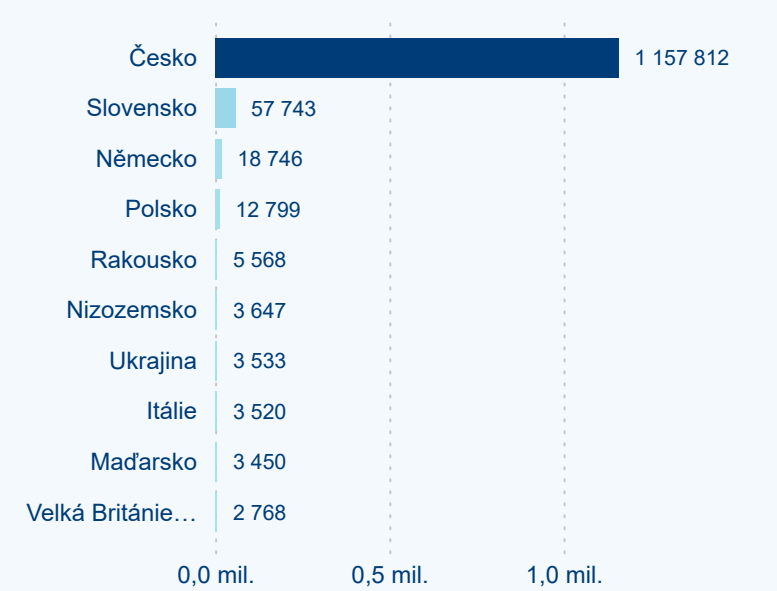

Hromadná ubytovací zařízení dle krajů

466 243

Počet příjezdů v HUZ

-1,18 %

Meziroční změna počtu příjezdů 2024/2023

1 298 411

Počet nocí strávených v HUZ

-2,90 %

Meziroční změna v počtu přenocování 2024/2023

3,78

Průměrná doba pobytu (dny)

Počet příjezdů

Počet přenocování

Průměrná doba pobytu (dny)

Domácí a příjezdový CR

Sezonální srovnání

Poměr DCR a PCR

Top 10 zdrojových zemí

Průměrná doba pobytu top 10 zdrojových zemí.