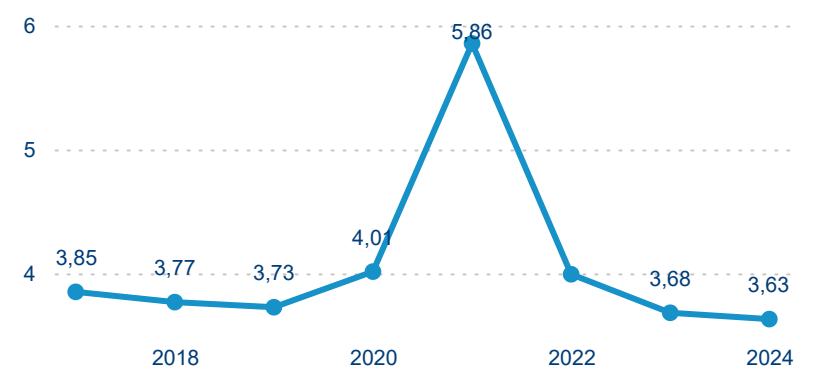

Meziroční změna v počtu přenocování 2024/2023

3,63

Průměrná doba pobytu (dny)

Počet příjezdů

Počet přenocování

Průměrná doba pobytu (dny)

Domácí a příjezdový CR

Legenda ● DCR ● PCR

Legenda ● DCR ● PCR

Legenda ● DCR ● PCR

Sezonální srovnání

Legenda ● 2019 ● 2020 ● 2021 ● 2022 ● 2023 ● 2024

Legenda ● 2019 ● 2020 ● 2021 ● 2022 ● 2023 ● 2024

Legenda ● 2019 ● 2020 ● 2021 ● 2022 ● 2023 ● 2024