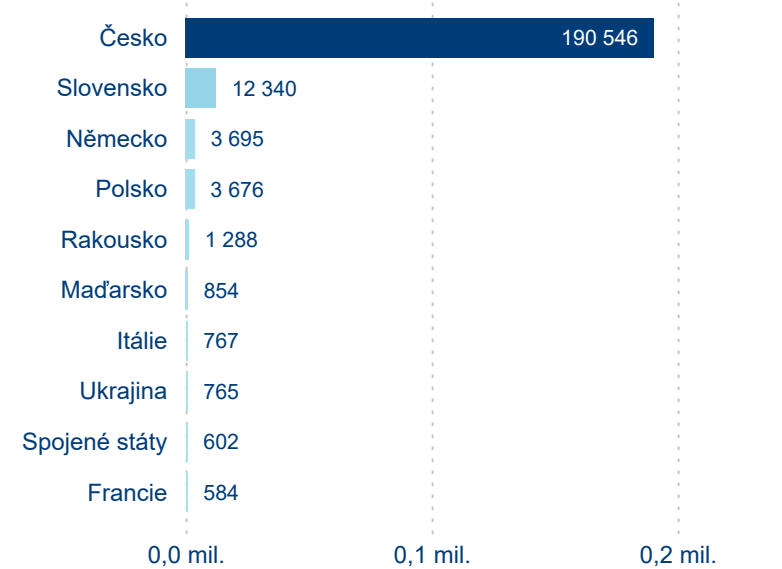

Poměr DCR a PCR

Legenda ● Domácí cestovní ruch ● Příjezdový cestovní ruch

Legenda ● Domácí cestovní ruch ● Příjezdový cestovní ruch

Legenda ● Domácí cestovní ruch ● Příjezdový cestovní ruch

Top 10 zdrojových zemí

Průměrná doba pobytu top 10 zdrojových zemí.

Hromadná ubytovací zařízení dle krajů

221 645

Počet příjezdů v HUZ

-0,34 %

Meziroční změna počtu příjezdů 2024/2023

575 664

Počet nocí strávených v HUZ

-1,87 %

Meziroční změna v počtu přenocování 2024/2023

3,60

Průměrná doba pobytu (dny)

Počet příjezdů

Počet přenocování

Průměrná doba pobytu (dny)

Domácí a příjezdový CR

Sezonální srovnání

Poměr DCR a PCR

Top 10 zdrojových zemí

Průměrná doba pobytu top 10 zdrojových zemí.

Hromadná ubytovací zařízení dle krajů

351 633

Počet příjezdů v HUZ

0,49 %