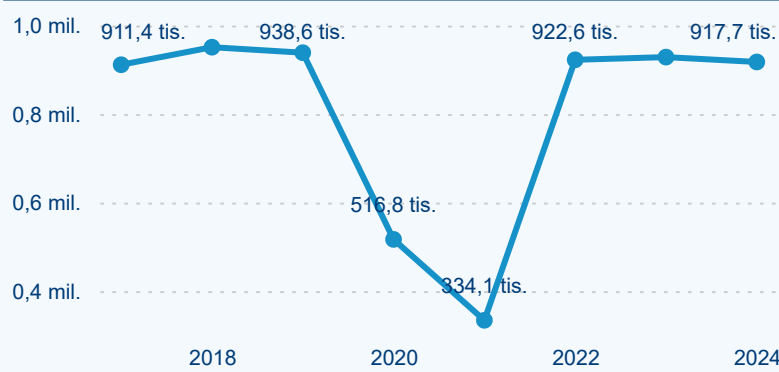

Sezonální srovnání

Poměr DCR a PCR

Top 10 zdrojových zemí

Průměrná doba pobytu top 10 zdrojových zemí.

Hromadná ubytovací zařízení dle krajů

351 633

Počet příjezdů v HUZ

0,49 %

Meziroční změna počtu příjezdů 2024/2023

917 708

Počet nocí strávených v HUZ

-1,18 %

Meziroční změna v počtu přenocování 2024/2023

3,61

Průměrná doba pobytu (dny)

Počet příjezdů

Počet přenocování

Průměrná doba pobytu (dny)

Domácí a příjezdový CR

Sezonální srovnání

Poměr DCR a PCR

Top 10 zdrojových zemí

Průměrná doba pobytu top 10 zdrojových zemí.

Hromadná ubytovací zařízení dle krajů