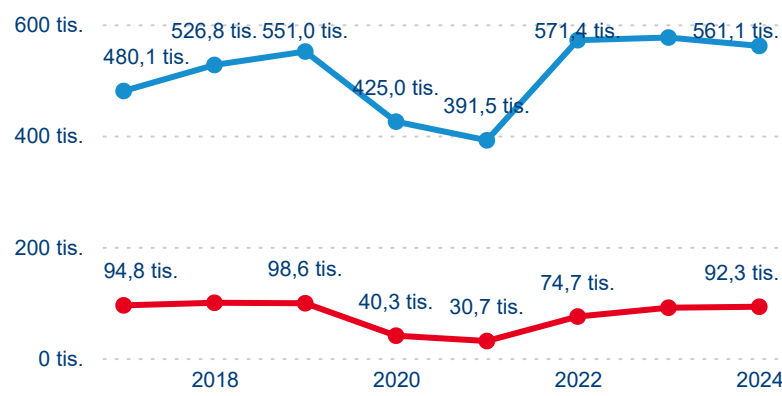

Top 10 zdrojových zemí

Průměrná doba pobytu top 10 zdrojových zemí.

Hromadná ubytovací zařízení dle krajů

653 385

Počet příjezdů v HUZ

-2,00 %

Meziroční změna počtu příjezdů 2024/2023

1 812 067

Počet nocí strávených v HUZ

-3,63 %

Meziroční změna v počtu přenocování 2024/2023

3,77

Průměrná doba pobytu (dny)

Počet příjezdů

Počet přenocování

Průměrná doba pobytu (dny)

Domácí a příjezdový CR

Sezonální srovnání

Poměr DCR a PCR

Top 10 zdrojových zemí

Průměrná doba pobytu top 10 zdrojových zemí.

Hromadná ubytovací zařízení dle krajů

164 491

Počet příjezdů v HUZ