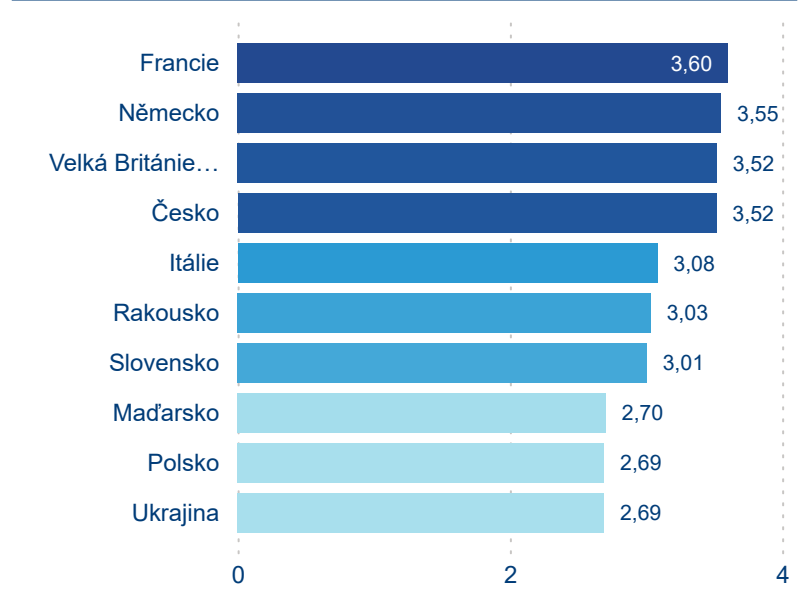

Počet příjezdů

Počet přenocování

Průměrná doba pobytu (dny)

Domácí a příjezdový CR

Sezonální srovnání

Poměr DCR a PCR

Top 10 zdrojových zemí

Průměrná doba pobytu top 10 zdrojových zemí.