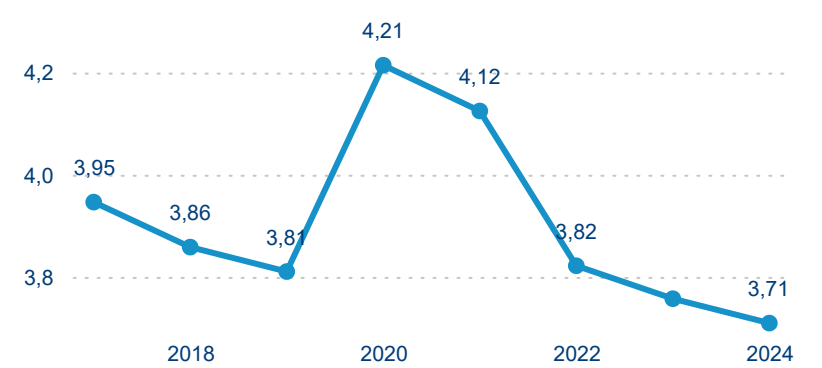

Průměrná doba pobytu (dny)