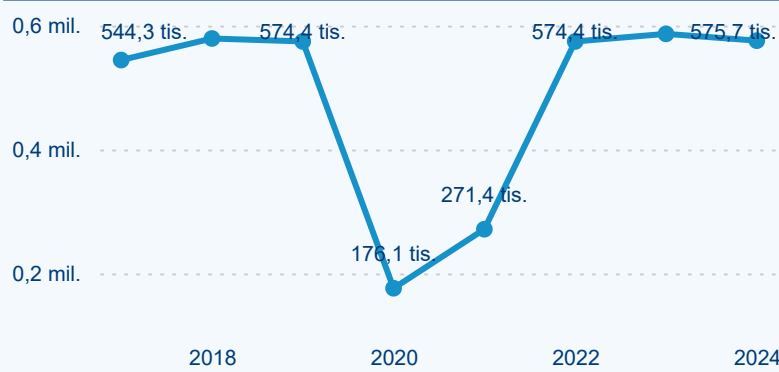

Průměrná doba pobytu top 10 zdrojových zemí.

Hromadná ubytovací zařízení dle krajů

221 645

Počet příjezdů v HUZ

-0,34 %

Meziroční změna počtu příjezdů 2024/2023

575 664

Počet nocí strávených v HUZ

-1,87 %

Meziroční změna v počtu přenocování 2024/2023

3,60

Průměrná doba pobytu (dny)

Počet příjezdů

Počet přenocování

Průměrná doba pobytu (dny)

Domácí a příjezdový CR

Sezonální srovnání

Poměr DCR a PCR

Top 10 zdrojových zemí

Průměrná doba pobytu top 10 zdrojových zemí.

Hromadná ubytovací zařízení dle krajů

351 633

Počet příjezdů v HUZ

0,49 %