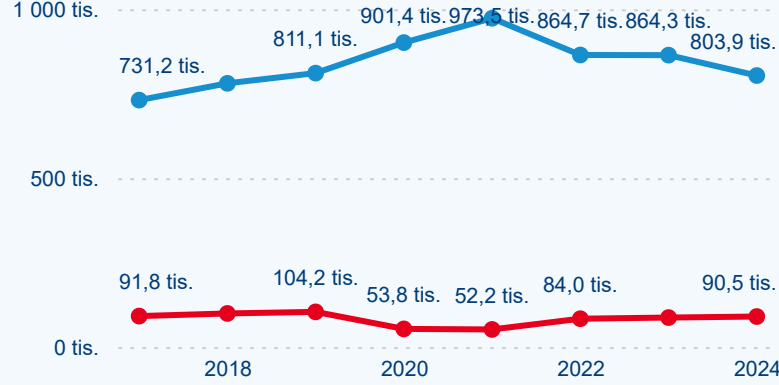

Počet přenocování

Průměrná doba pobytu (dny)

Domácí a příjezdový CR

Sezonální srovnání

Poměr DCR a PCR

Top 10 zdrojových zemí

Průměrná doba pobytu top 10 zdrojových zemí.

Hromadná ubytovací zařízení dle krajů

3,96

Průměrná doba pobytu (dny)

Počet příjezdů

Počet přenocování

Průměrná doba pobytu (dny)

Domácí a příjezdový CR

Sezonální srovnání

Poměr DCR a PCR

Top 10 zdrojových zemí

Průměrná doba pobytu top 10 zdrojových zemí.

Hromadná ubytovací zařízení dle krajů

653 385

Počet příjezdů v HUZ

-2,00 %

Meziroční změna počtu příjezdů 2024/2023

1 812 067