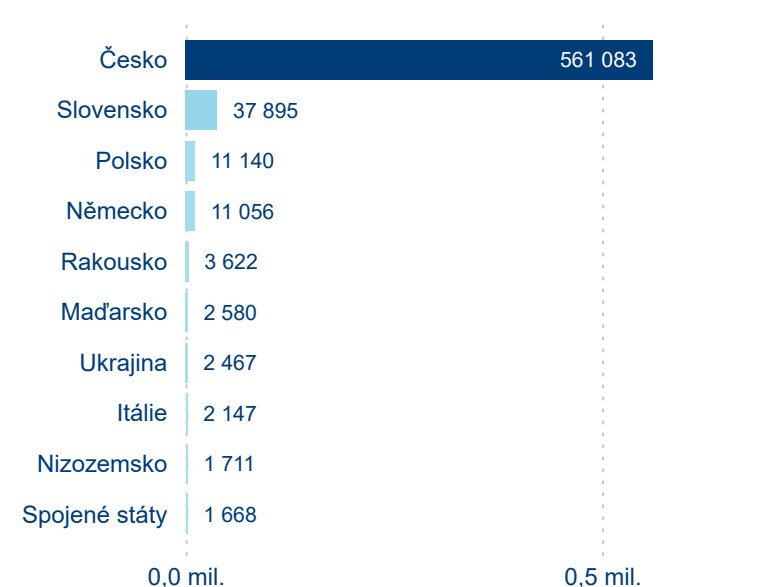

Top 10 zdrojových zemí

Průměrná doba pobytu top 10 zdrojových zemí.

Hromadná ubytovací zařízení dle krajů

653 385

Počet příjezdů v HUZ

-2,00 %

Meziroční změna počtu příjezdů 2024/2023

1 812 067

Domácí a příjezdový CR

Sezonální srovnání

Poměr DCR a PCR

Top 10 zdrojových zemí

Průměrná doba pobytu top 10 zdrojových zemí.

Hromadná ubytovací zařízení dle krajů

164 491

Počet příjezdů v HUZ