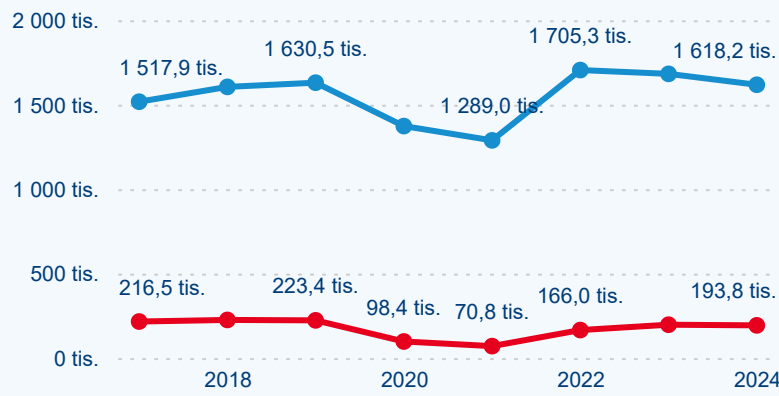

Top 10 zdrojových zemí

Průměrná doba pobytu top 10 zdrojových zemí.

Hromadná ubytovací zařízení dle krajů

653 385

Počet příjezdů v HUZ

-2,00 %

Meziroční změna počtu příjezdů 2024/2023

1 812 067

Počet nocí strávených v HUZ

-3,63 %

Meziroční změna v počtu přenocování 2024/2023

3,77

Průměrná doba pobytu (dny)

Počet příjezdů

Počet přenocování

Průměrná doba pobytu (dny)

Domácí a příjezdový CR

Sezonální srovnání

Poměr DCR a PCR

Top 10 zdrojových zemí

Průměrná doba pobytu top 10 zdrojových zemí.

Hromadná ubytovací zařízení dle krajů

164 491

Počet příjezdů v HUZ