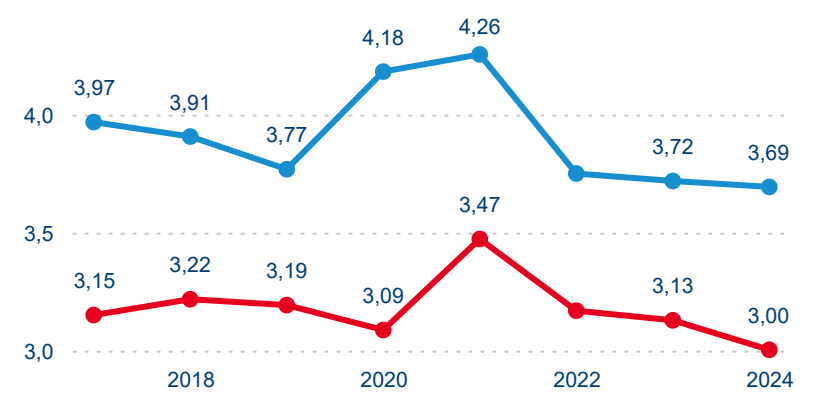

Průměrná doba pobytu top 10 zdrojových zemí.

Hromadná ubytovací zařízení dle krajů

221 645

Počet příjezdů v HUZ

-0,34 %

Meziroční změna počtu příjezdů 2024/2023

575 664

Počet nocí strávených v HUZ

-1,87 %

Meziroční změna v počtu přenocování 2024/2023

3,60

Průměrná doba pobytu (dny)

Počet příjezdů

Počet přenocování

Průměrná doba pobytu (dny)

Domácí a příjezdový CR

Sezonální srovnání

Poměr DCR a PCR

Top 10 zdrojových zemí

Průměrná doba pobytu top 10 zdrojových zemí.

Hromadná ubytovací zařízení dle krajů

351 633

Počet příjezdů v HUZ

0,49 %