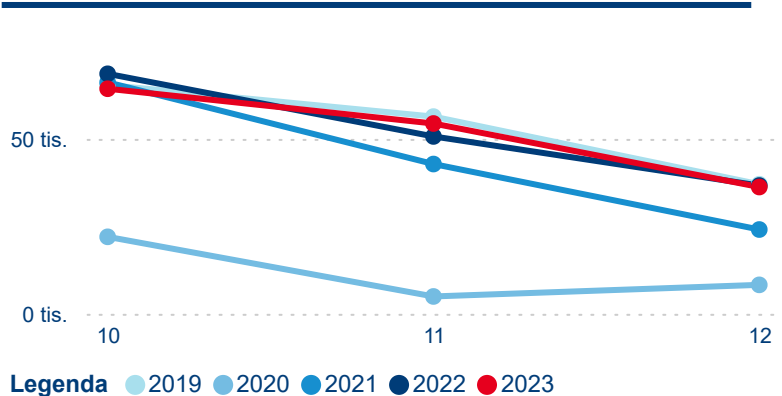

Počet příjezdů

Počet přenocování

Průměrná doba pobytu (dny)

Domácí a příjezdový CR

Sezonální srovnání

Poměr DCR a PCR

Top 10 zdrojových zemí

Průměrná doba pobytu top 10 zdrojových zemí.

Hromadná ubytovací zařízení dle krajů

466 243

Počet příjezdů v HUZ

-1,18 %

Meziroční změna počtu příjezdů 2024/2023

1 298 411

Počet nocí strávených v HUZ

-2,90 %

Meziroční změna v počtu přenocování 2024/2023

3,78

Průměrná doba pobytu (dny)

Počet příjezdů

Počet přenocování

Průměrná doba pobytu (dny)

Domácí a příjezdový CR

Sezonální srovnání