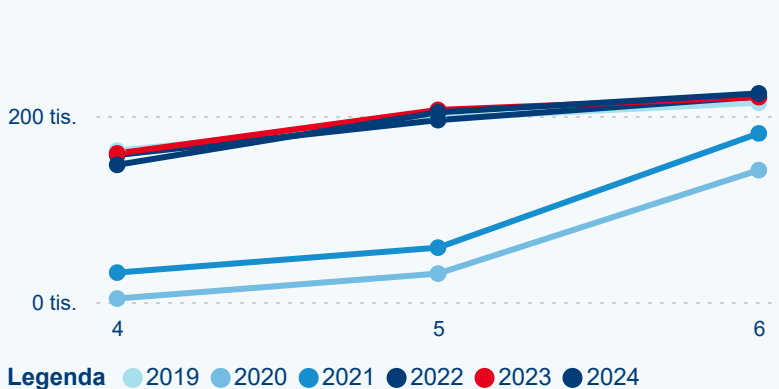

Průměrná doba pobytu top 10 zdrojových zemí.

Hromadná ubytovací zařízení dle krajů

221 645

Počet příjezdů v HUZ

-0,34 %

Meziroční změna počtu příjezdů 2024/2023

575 664

Počet nocí strávených v HUZ

-1,87 %

Meziroční změna v počtu přenocování 2024/2023

3,60

Průměrná doba pobytu (dny)

Počet příjezdů

Počet přenocování

Průměrná doba pobytu (dny)

Domácí a příjezdový CR

Sezonální srovnání

Poměr DCR a PCR

Top 10 zdrojových zemí

Průměrná doba pobytu top 10 zdrojových zemí.

Hromadná ubytovací zařízení dle krajů

351 633

Počet příjezdů v HUZ

0,49 %