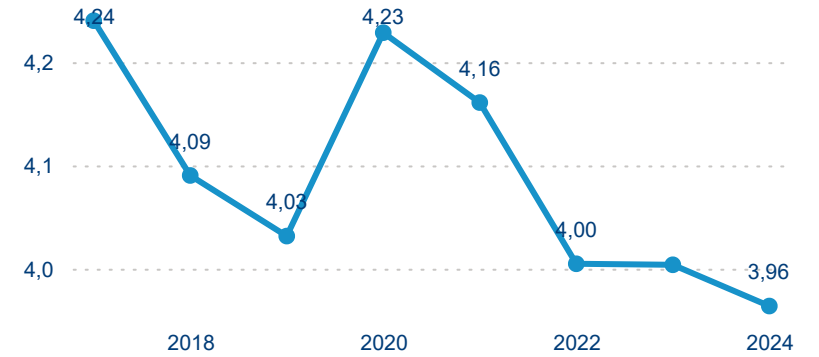

Počet přenocování

Průměrná doba pobytu (dny)

Domácí a příjezdový CR

Sezonální srovnání

Poměr DCR a PCR

Top 10 zdrojových zemí

Průměrná doba pobytu top 10 zdrojových zemí.

Hromadná ubytovací zařízení dle krajů

3,96

Průměrná doba pobytu (dny)

Počet příjezdů

Počet přenocování

Průměrná doba pobytu (dny)

Domácí a příjezdový CR

Sezonální srovnání

Poměr DCR a PCR

Top 10 zdrojových zemí

Průměrná doba pobytu top 10 zdrojových zemí.

Hromadná ubytovací zařízení dle krajů

653 385

Počet příjezdů v HUZ

-2,00 %

Meziroční změna počtu příjezdů 2024/2023

1 812 067