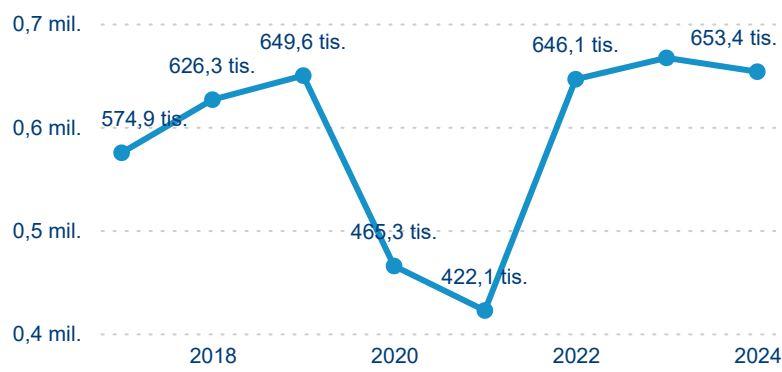

Top 10 zdrojových zemí

Průměrná doba pobytu top 10 zdrojových zemí.

Hromadná ubytovací zařízení dle krajů

653 385

Počet příjezdů v HUZ

-2,00 %

Meziroční změna počtu příjezdů 2024/2023

1 812 067

Počet nocí strávených v HUZ

-3,63 %

Meziroční změna v počtu přenocování 2024/2023

3,77

Průměrná doba pobytu (dny)

Počet příjezdů

Počet přenocování

Průměrná doba pobytu (dny)

Domácí a příjezdový CR

Sezonální srovnání

Poměr DCR a PCR

Top 10 zdrojových zemí

Průměrná doba pobytu top 10 zdrojových zemí.

Hromadná ubytovací zařízení dle krajů

164 491

Počet příjezdů v HUZ