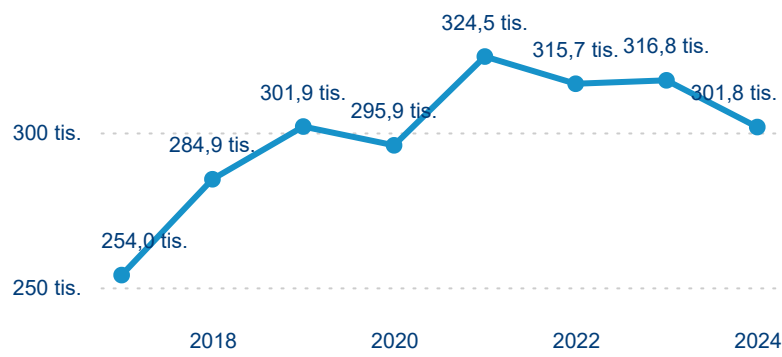

Počet přenocování

Průměrná doba pobytu (dny)

Domácí a příjezdový CR

Sezonální srovnání

Poměr DCR a PCR

Top 10 zdrojových zemí

Průměrná doba pobytu top 10 zdrojových zemí.

Hromadná ubytovací zařízení dle krajů

301 752

Počet příjezdů v HUZ

-4,76 %

Meziroční změna počtu příjezdů 2024/2023

894 359

Počet nocí strávených v HUZ

-6,03 %

Meziroční změna v počtu přenocování 2024/2023

3,96

Průměrná doba pobytu (dny)

Počet příjezdů

Počet přenocování

Průměrná doba pobytu (dny)

Domácí a příjezdový CR

Sezonální srovnání

Poměr DCR a PCR