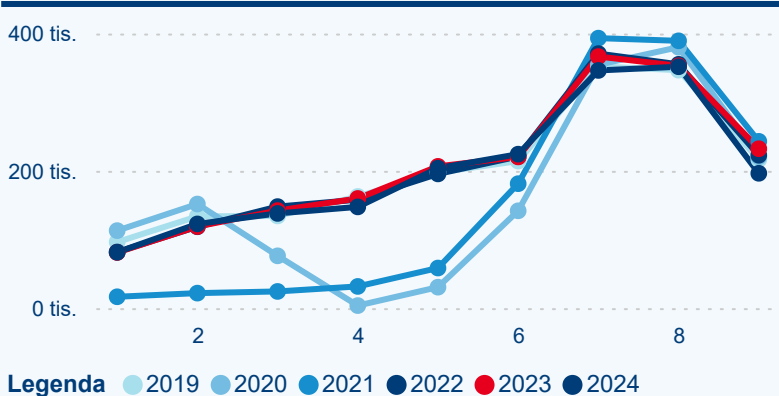

Top 10 zdrojových zemí

Průměrná doba pobytu top 10 zdrojových zemí.

Hromadná ubytovací zařízení dle krajů

653 385

Počet příjezdů v HUZ

-2,00 %

Meziroční změna počtu příjezdů 2024/2023

1 812 067

Počet nocí strávených v HUZ

-3,63 %

Meziroční změna v počtu přenocování 2024/2023

3,77

Průměrná doba pobytu (dny)

Počet příjezdů

Počet přenocování

Průměrná doba pobytu (dny)

Domácí a příjezdový CR

Sezonální srovnání

Poměr DCR a PCR

Top 10 zdrojových zemí

Průměrná doba pobytu top 10 zdrojových zemí.

Hromadná ubytovací zařízení dle krajů

164 491

Počet příjezdů v HUZ