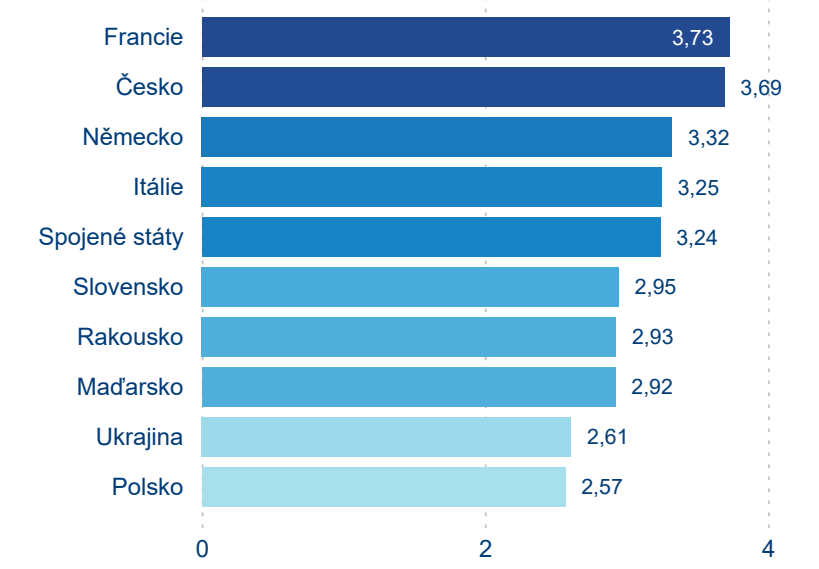

Poměr DCR a PCR

Legenda ● Domácí cestovní ruch ● Příjezdový cestovní ruch

Legenda ● Domácí cestovní ruch ● Příjezdový cestovní ruch

Legenda ● Domácí cestovní ruch ● Příjezdový cestovní ruch

Top 10 zdrojových zemí

Průměrná doba pobytu top 10 zdrojových zemí.

Hromadná ubytovací zařízení dle krajů

221 645

Počet příjezdů v HUZ

-0,34 %

Meziroční změna počtu příjezdů 2024/2023

575 664

Počet nocí strávených v HUZ

-1,87 %

Meziroční změna v počtu přenocování 2024/2023

3,60

Průměrná doba pobytu (dny)

Počet příjezdů

Počet přenocování

Průměrná doba pobytu (dny)

Domácí a příjezdový CR

Sezonální srovnání

Poměr DCR a PCR

Top 10 zdrojových zemí

Průměrná doba pobytu top 10 zdrojových zemí.

Hromadná ubytovací zařízení dle krajů

351 633

Počet příjezdů v HUZ

0,49 %