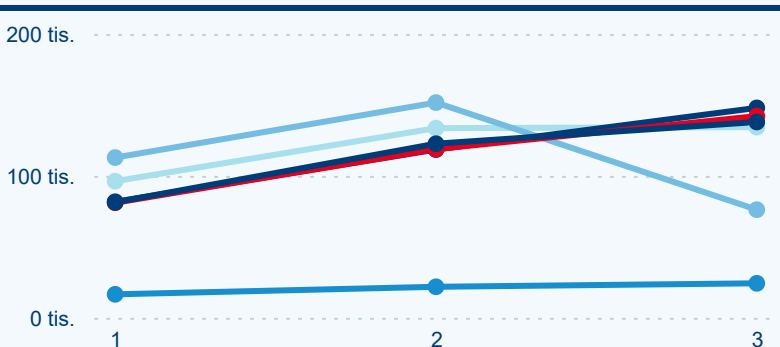

Sezonální srovnání

Legenda ● 2019 ● 2020 ● 2021 ● 2022 ● 2023 ● 2024

Legenda ● 2019 ● 2020 ● 2021 ● 2022 ● 2023 ● 2024

Legenda ● 2019 ● 2020 ● 2021 ● 2022 ● 2023 ● 2024

Poměr DCR a PCR

Legenda ● Domácí cestovní ruch ● Příjezdový cestovní ruch

Legenda ● Domácí cestovní ruch ● Příjezdový cestovní ruch

Legenda ● Domácí cestovní ruch ● Příjezdový cestovní ruch