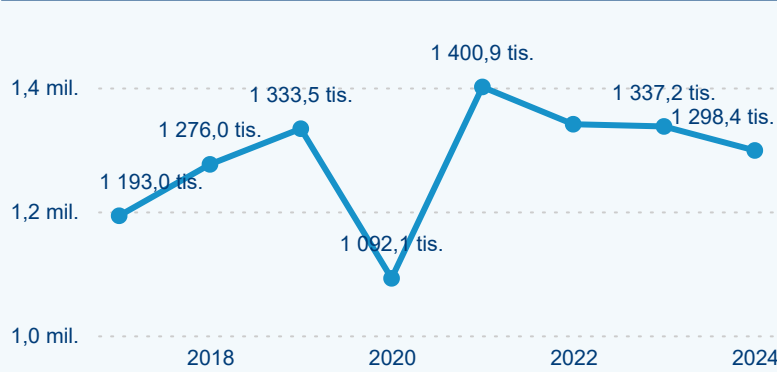

Meziroční změna v počtu přenocování 2024/2023

3,78

Průměrná doba pobytu (dny)

Počet příjezdů

Počet přenocování

Průměrná doba pobytu (dny)

Domácí a příjezdový CR

Sezonální srovnání

Poměr DCR a PCR

Top 10 zdrojových zemí

Průměrná doba pobytu top 10 zdrojových zemí.