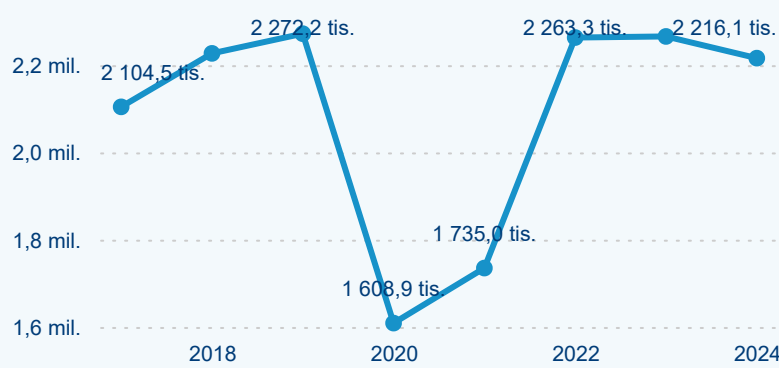

Počet přenocování