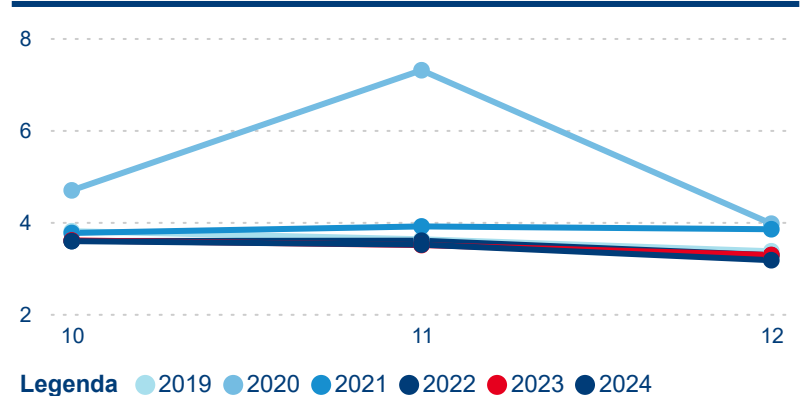

6,13 %

Meziroční změna počtu příjezdů 2024/2023

404 052

Počet nocí strávených v HUZ

4,82 %

Meziroční změna v počtu přenocování 2024/2023

3,46

Průměrná doba pobytu (dny)

Počet příjezdů

Počet přenocování

Průměrná doba pobytu (dny)

Domácí a příjezdový CR

Sezonální srovnání

Poměr DCR a PCR

Top 10 zdrojových zemí

Průměrná doba pobytu top 10 zdrojových zemí.

Hromadná ubytovací zařízení dle krajů

466 243

Počet příjezdů v HUZ

-1,18 %

Meziroční změna počtu příjezdů 2024/2023

1 298 411

Počet nocí strávených v HUZ

-2,90 %

Meziroční změna v počtu přenocování 2024/2023

3,78

Průměrná doba pobytu (dny)

Počet příjezdů

Počet přenocování

Průměrná doba pobytu (dny)

Domácí a příjezdový CR

Sezonální srovnání