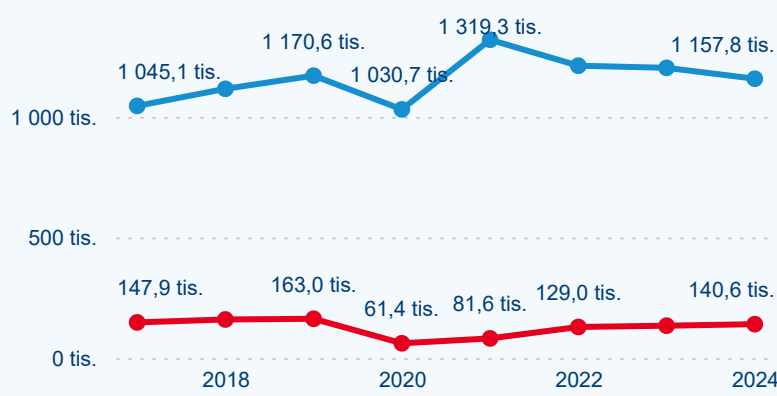

Počet příjezdů

Počet přenocování

Průměrná doba pobytu (dny)

Domácí a příjezdový CR

Sezonální srovnání

Poměr DCR a PCR

Top 10 zdrojových zemí

Průměrná doba pobytu top 10 zdrojových zemí.

Hromadná ubytovací zařízení dle krajů

466 243

Počet příjezdů v HUZ

-1,18 %

Meziroční změna počtu příjezdů 2024/2023

1 298 411

Počet nocí strávených v HUZ

-2,90 %

Meziroční změna v počtu přenocování 2024/2023

3,78

Průměrná doba pobytu (dny)

Počet příjezdů

Počet přenocování

Průměrná doba pobytu (dny)

Domácí a příjezdový CR

Sezonální srovnání

Poměr DCR a PCR

Top 10 zdrojových zemí

Průměrná doba pobytu top 10 zdrojových zemí.