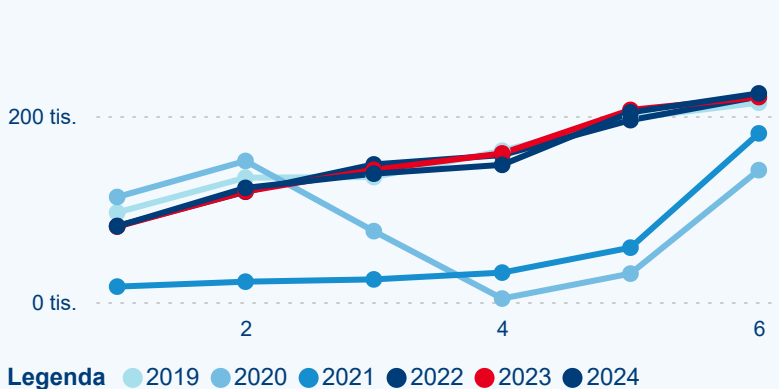

Meziroční změna počtu příjezdů 2024/2023

917 708

Počet nocí strávených v HUZ

-1,18 %

Meziroční změna v počtu přenocování 2024/2023

3,61

Průměrná doba pobytu (dny)

Počet příjezdů

Počet přenocování

Průměrná doba pobytu (dny)

Domácí a příjezdový CR

Sezonální srovnání

Poměr DCR a PCR

Top 10 zdrojových zemí

Průměrná doba pobytu top 10 zdrojových zemí.

Hromadná ubytovací zařízení dle krajů