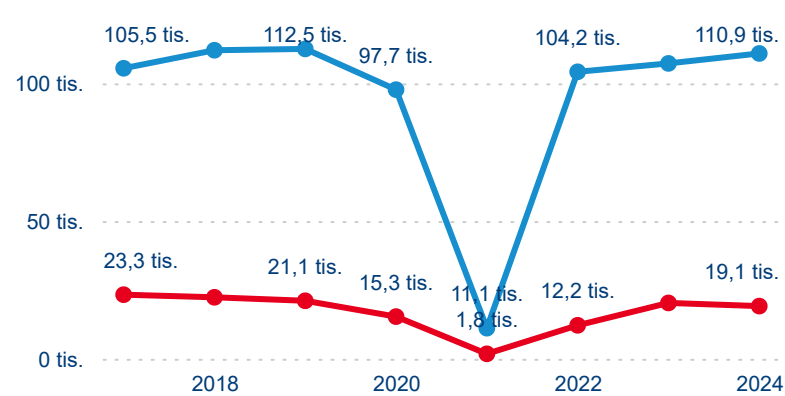

Meziroční změna v počtu přenocování 2024/2023

3,63

Průměrná doba pobytu (dny)

Počet příjezdů

Počet přenocování

Průměrná doba pobytu (dny)

Domácí a příjezdový CR

Legenda ● DCR ● PCR

Legenda ● DCR ● PCR

Legenda ● DCR ● PCR

Sezonální srovnání

Legenda ● 2019 ● 2020 ● 2021 ● 2022 ● 2023 ● 2024

Legenda ● 2019 ● 2020 ● 2021 ● 2022 ● 2023 ● 2024

Legenda ● 2019 ● 2020 ● 2021 ● 2022 ● 2023 ● 2024