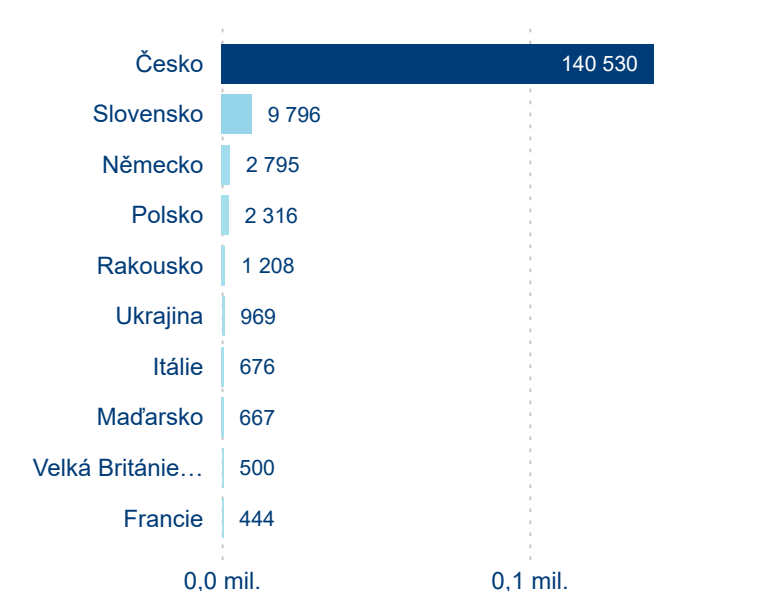

Počet příjezdů

Počet přenocování

Průměrná doba pobytu (dny)

Domácí a příjezdový CR

Sezonální srovnání

Poměr DCR a PCR

Top 10 zdrojových zemí

Průměrná doba pobytu top 10 zdrojových zemí.

Hromadná ubytovací zařízení dle krajů

466 243

Počet příjezdů v HUZ

-1,18 %

Meziroční změna počtu příjezdů 2024/2023

1 298 411

Počet nocí strávených v HUZ

-2,90 %