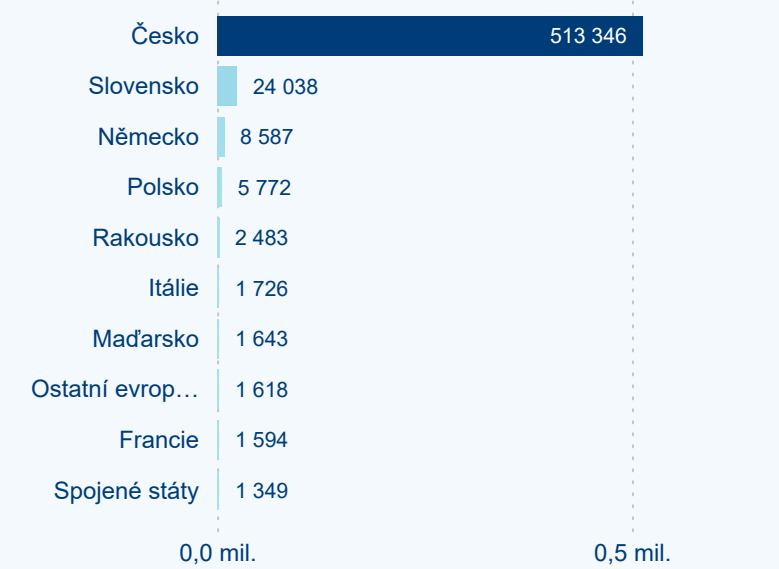

Průměrná doba pobytu top 10 zdrojových zemí.

Hromadná ubytovací zařízení dle krajů

221 645

Počet příjezdů v HUZ

-0,34 %

Meziroční změna počtu příjezdů 2024/2023

575 664

Počet nocí strávených v HUZ

-1,87 %

Meziroční změna v počtu přenocování 2024/2023

3,60

Průměrná doba pobytu (dny)

Počet příjezdů

Počet přenocování

Průměrná doba pobytu (dny)

Domácí a příjezdový CR

Sezonální srovnání

Poměr DCR a PCR

Top 10 zdrojových zemí

Průměrná doba pobytu top 10 zdrojových zemí.

Hromadná ubytovací zařízení dle krajů

351 633

Počet příjezdů v HUZ

0,49 %