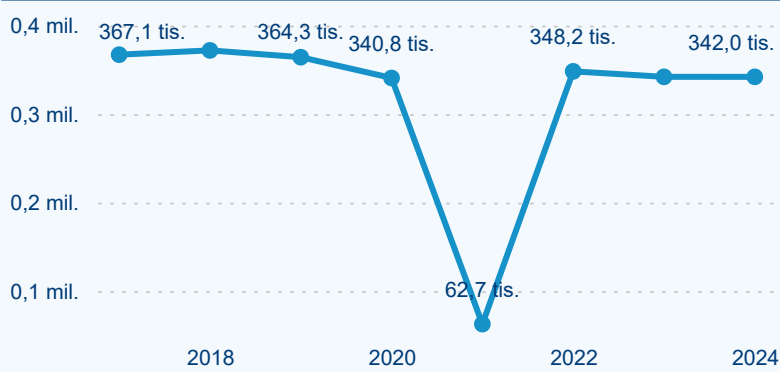

Hromadná ubytovací zařízení dle krajů

129 988

Počet příjezdů v HUZ

1,93 %

Meziroční změna počtu příjezdů 2024/2023

342 044

Počet nocí strávených v HUZ

-0,01 %

Meziroční změna v počtu přenocování 2024/2023

3,63

Průměrná doba pobytu (dny)

Počet příjezdů

Počet přenocování

Průměrná doba pobytu (dny)

Domácí a příjezdový CR

Legenda ● DCR ● PCR

Legenda ● DCR ● PCR

Legenda ● DCR ● PCR

Sezonální srovnání

Legenda ● 2019 ● 2020 ● 2021 ● 2022 ● 2023 ● 2024

Legenda ● 2019 ● 2020 ● 2021 ● 2022 ● 2023 ● 2024

Legenda ● 2019 ● 2020 ● 2021 ● 2022 ● 2023 ● 2024