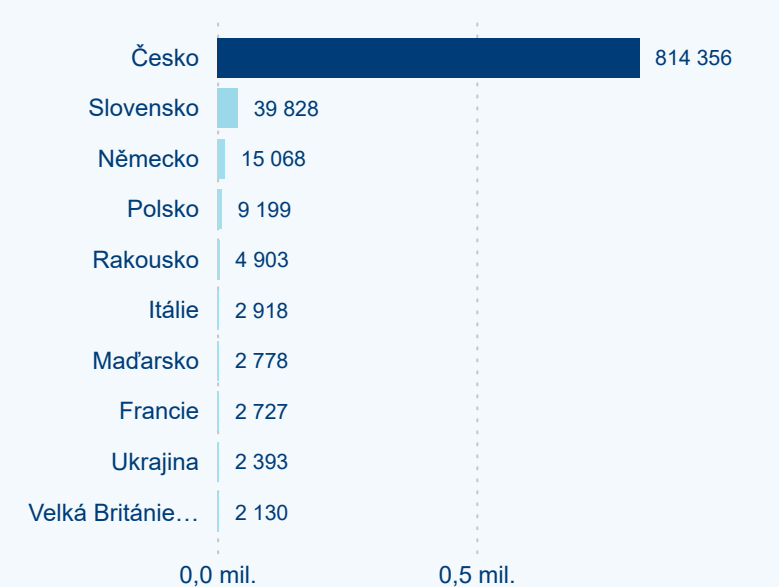

Počet přenocování

Průměrná doba pobytu (dny)

Domácí a příjezdový CR

Sezonální srovnání

Poměr DCR a PCR

Top 10 zdrojových zemí

Průměrná doba pobytu top 10 zdrojových zemí.

Hromadná ubytovací zařízení dle krajů