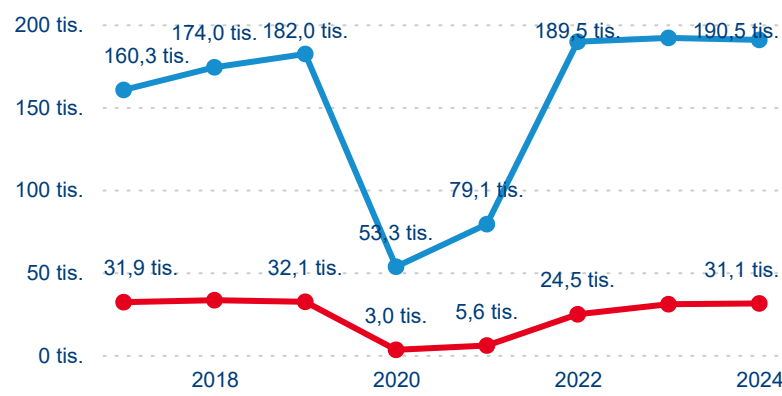

Průměrná doba pobytu top 10 zdrojových zemí.

Hromadná ubytovací zařízení dle krajů

221 645

Počet příjezdů v HUZ

-0,34 %

Meziroční změna počtu příjezdů 2024/2023

575 664

Počet nocí strávených v HUZ

-1,87 %

Meziroční změna v počtu přenocování 2024/2023

3,60

Průměrná doba pobytu (dny)

Počet příjezdů

Počet přenocování

Průměrná doba pobytu (dny)

Domácí a příjezdový CR

Sezonální srovnání

Poměr DCR a PCR

Top 10 zdrojových zemí

Průměrná doba pobytu top 10 zdrojových zemí.

Hromadná ubytovací zařízení dle krajů

351 633

Počet příjezdů v HUZ

0,49 %