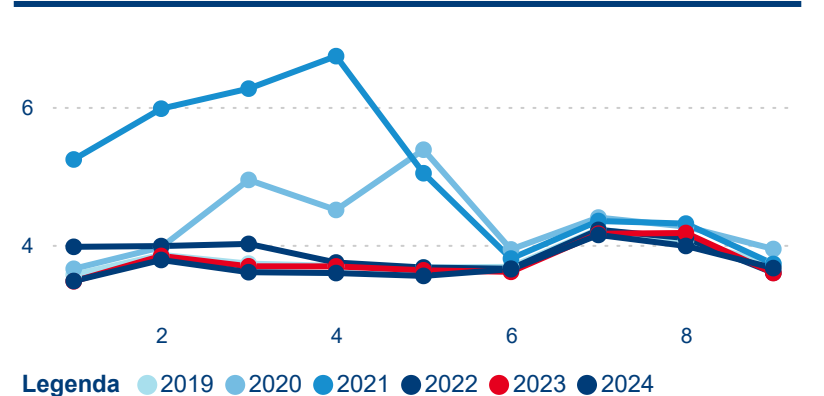

Top 10 zdrojových zemí

Průměrná doba pobytu top 10 zdrojových zemí.

Hromadná ubytovací zařízení dle krajů

653 385

Počet příjezdů v HUZ

-2,00 %

Meziroční změna počtu příjezdů 2024/2023

1 812 067

Počet nocí strávených v HUZ

-3,63 %

Meziroční změna v počtu přenocování 2024/2023

3,77

Průměrná doba pobytu (dny)

Počet příjezdů

Počet přenocování

Průměrná doba pobytu (dny)

Domácí a příjezdový CR

Sezonální srovnání

Poměr DCR a PCR

Top 10 zdrojových zemí

Průměrná doba pobytu top 10 zdrojových zemí.

Hromadná ubytovací zařízení dle krajů

164 491

Počet příjezdů v HUZ