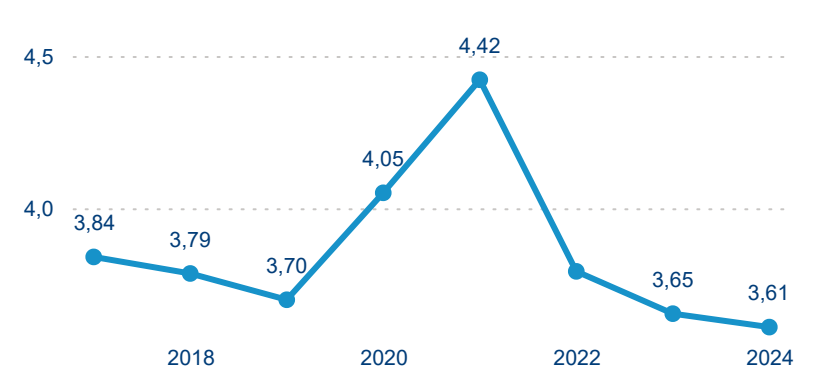

Sezonální srovnání

Poměr DCR a PCR

Top 10 zdrojových zemí

Průměrná doba pobytu top 10 zdrojových zemí.

Hromadná ubytovací zařízení dle krajů

351 633

Počet příjezdů v HUZ

0,49 %

Meziroční změna počtu příjezdů 2024/2023

917 708

Počet nocí strávených v HUZ

-1,18 %

Meziroční změna v počtu přenocování 2024/2023

3,61

Průměrná doba pobytu (dny)

Počet příjezdů

Počet přenocování

Průměrná doba pobytu (dny)

Domácí a příjezdový CR

Sezonální srovnání

Poměr DCR a PCR

Top 10 zdrojových zemí

Průměrná doba pobytu top 10 zdrojových zemí.

Hromadná ubytovací zařízení dle krajů