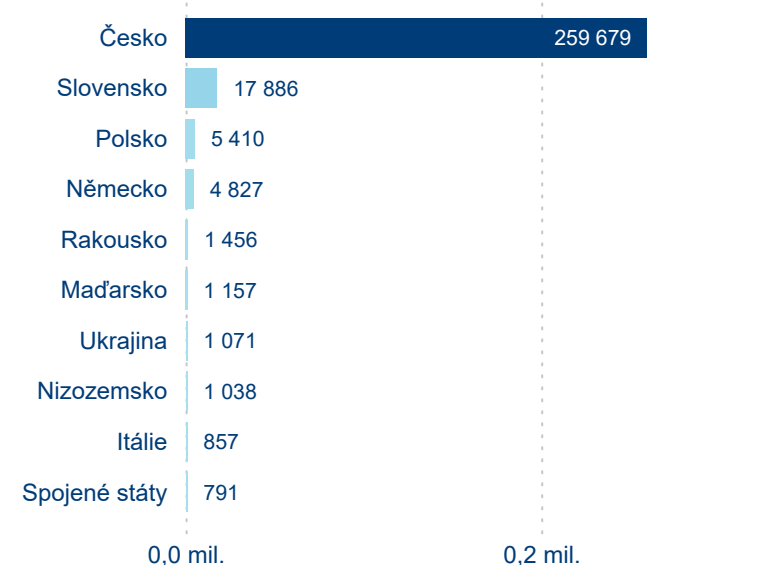

3,96

Průměrná doba pobytu (dny)

Počet příjezdů

Počet přenocování

Průměrná doba pobytu (dny)

Domácí a příjezdový CR

Sezonální srovnání

Poměr DCR a PCR

Top 10 zdrojových zemí

Průměrná doba pobytu top 10 zdrojových zemí.

Hromadná ubytovací zařízení dle krajů

653 385

Počet příjezdů v HUZ

-2,00 %

Meziroční změna počtu příjezdů 2024/2023

1 812 067