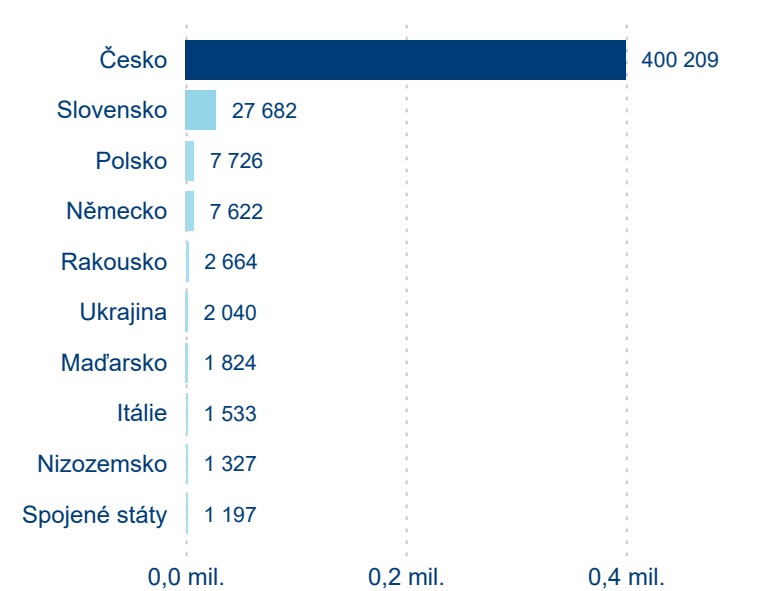

Hromadná ubytovací zařízení dle krajů

466 243

Počet příjezdů v HUZ

-1,18 %

Meziroční změna počtu příjezdů 2024/2023

1 298 411

Počet nocí strávených v HUZ

-2,90 %

Meziroční změna v počtu přenocování 2024/2023

3,78

Průměrná doba pobytu (dny)

Počet příjezdů

Počet přenocování

Průměrná doba pobytu (dny)

Domácí a příjezdový CR

Sezonální srovnání

Poměr DCR a PCR

Top 10 zdrojových zemí

Průměrná doba pobytu top 10 zdrojových zemí.