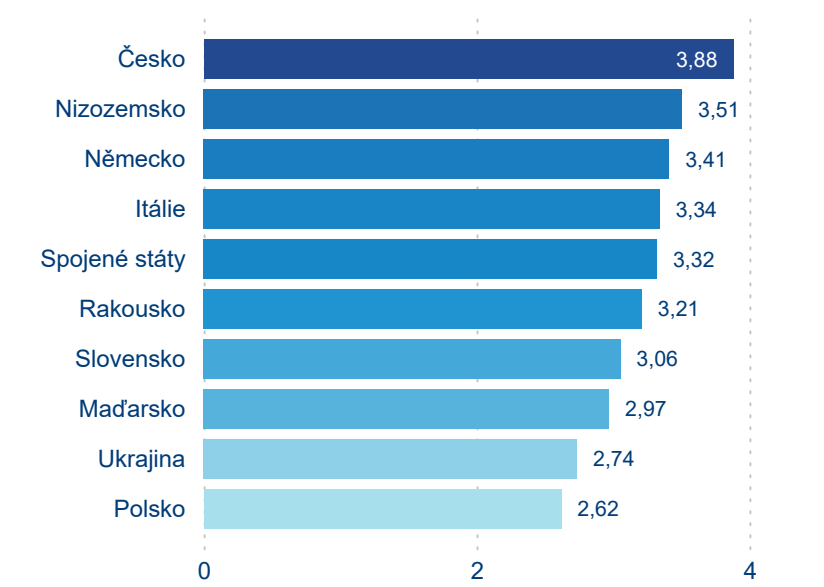

Top 10 zdrojových zemí

Průměrná doba pobytu top 10 zdrojových zemí.

Hromadná ubytovací zařízení dle krajů

653 385

Počet příjezdů v HUZ

-2,00 %

Meziroční změna počtu příjezdů 2024/2023

1 812 067

Domácí a příjezdový CR

Sezonální srovnání

Poměr DCR a PCR

Top 10 zdrojových zemí

Průměrná doba pobytu top 10 zdrojových zemí.

Hromadná ubytovací zařízení dle krajů

164 491

Počet příjezdů v HUZ