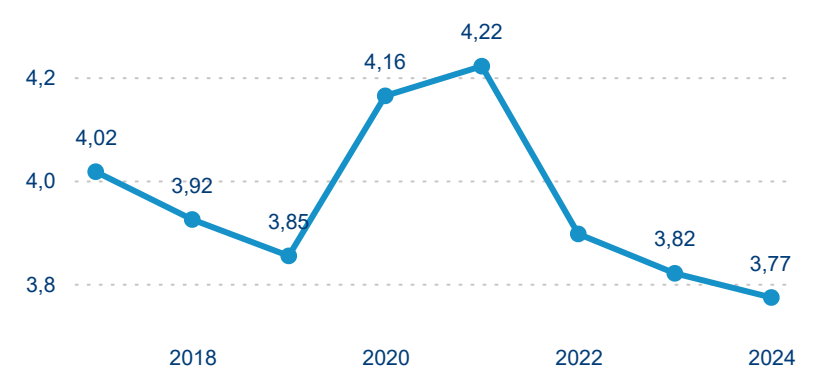

Top 10 zdrojových zemí

Průměrná doba pobytu top 10 zdrojových zemí.

Hromadná ubytovací zařízení dle krajů

653 385

Počet příjezdů v HUZ

-2,00 %

Meziroční změna počtu příjezdů 2024/2023

1 812 067

Počet nocí strávených v HUZ

-3,63 %

Meziroční změna v počtu přenocování 2024/2023

3,77

Průměrná doba pobytu (dny)

Počet příjezdů

Počet přenocování

Průměrná doba pobytu (dny)

Domácí a příjezdový CR

Sezonální srovnání

Poměr DCR a PCR

Top 10 zdrojových zemí

Průměrná doba pobytu top 10 zdrojových zemí.

Hromadná ubytovací zařízení dle krajů

164 491

Počet příjezdů v HUZ