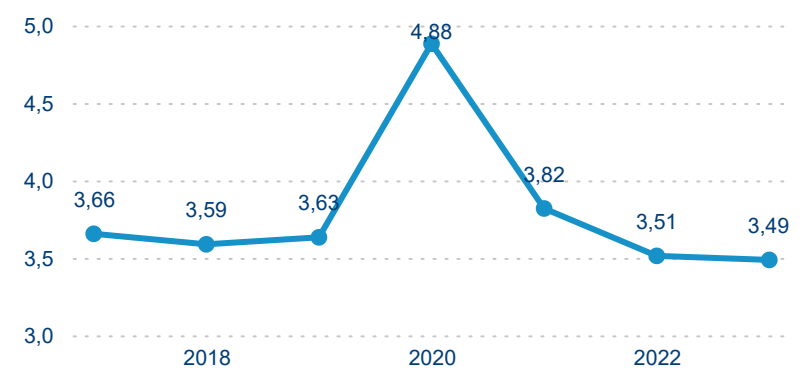

Domácí a příjezdový CR

Sezonální srovnání

Poměr DCR a PCR

Top 10 zdrojových zemí

Průměrná doba pobytu top 10 zdrojových zemí.

Hromadná ubytovací zařízení dle krajů

164 491

Počet příjezdů v HUZ

6,13 %

Meziroční změna počtu příjezdů 2024/2023

404 052

Počet nocí strávených v HUZ

4,82 %

Meziroční změna v počtu přenocování 2024/2023

3,46

Průměrná doba pobytu (dny)

Počet příjezdů

Počet přenocování

Průměrná doba pobytu (dny)

Domácí a příjezdový CR

Sezonální srovnání

Poměr DCR a PCR

Top 10 zdrojových zemí

Průměrná doba pobytu top 10 zdrojových zemí.