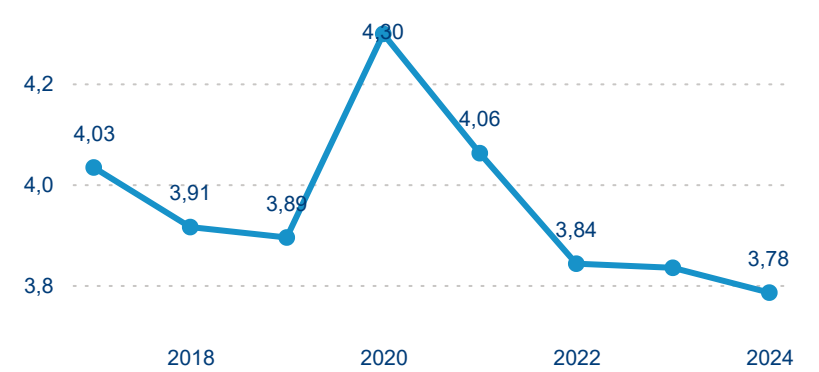

Počet příjezdů

Počet přenocování

Průměrná doba pobytu (dny)

Domácí a příjezdový CR

Sezonální srovnání

Poměr DCR a PCR

Top 10 zdrojových zemí

Průměrná doba pobytu top 10 zdrojových zemí.

Hromadná ubytovací zařízení dle krajů

466 243

Počet příjezdů v HUZ

-1,18 %

Meziroční změna počtu příjezdů 2024/2023

1 298 411

Počet nocí strávených v HUZ

-2,90 %

Meziroční změna v počtu přenocování 2024/2023

3,78

Průměrná doba pobytu (dny)

Počet příjezdů

Počet přenocování

Průměrná doba pobytu (dny)

Domácí a příjezdový CR

Sezonální srovnání

Poměr DCR a PCR

Top 10 zdrojových zemí

Průměrná doba pobytu top 10 zdrojových zemí.