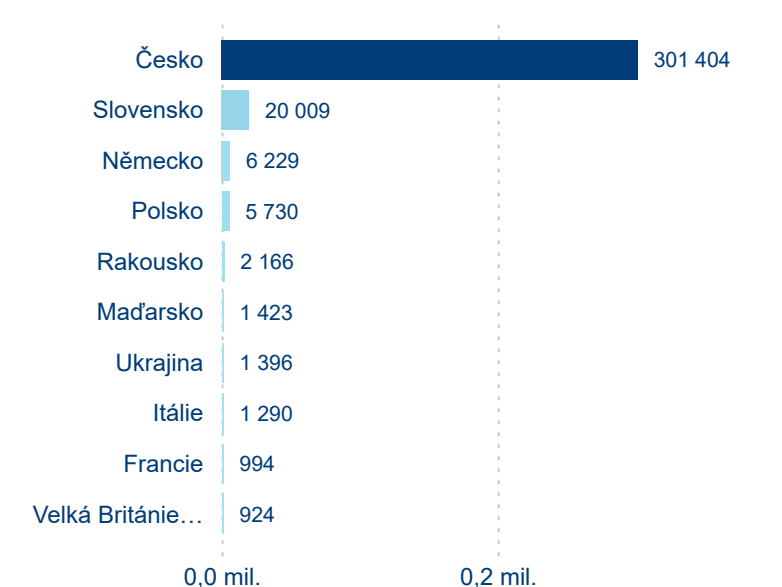

Počet přenocování

Průměrná doba pobytu (dny)

Domácí a příjezdový CR

Sezonální srovnání

Poměr DCR a PCR

Top 10 zdrojových zemí

Průměrná doba pobytu top 10 zdrojových zemí.

Hromadná ubytovací zařízení dle krajů