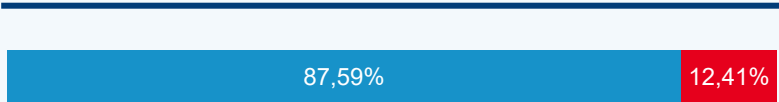

Počet příjezdů

Počet přenocování

Průměrná doba pobytu (dny)

Domácí a příjezdový CR

Sezonální srovnání

Poměr DCR a PCR

Top 10 zdrojových zemí

Průměrná doba pobytu top 10 zdrojových zemí.