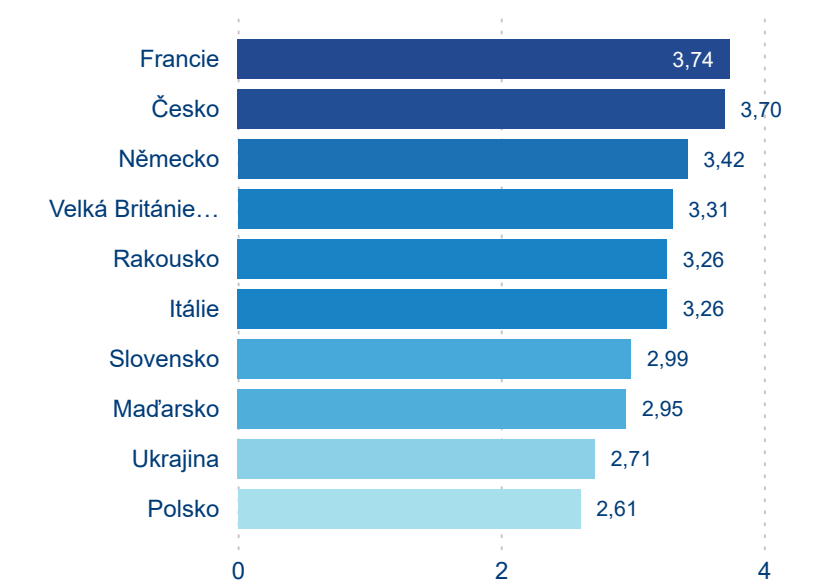

Počet přenocování

Průměrná doba pobytu (dny)

Domácí a příjezdový CR

Sezonální srovnání

Poměr DCR a PCR

Top 10 zdrojových zemí

Průměrná doba pobytu top 10 zdrojových zemí.

Hromadná ubytovací zařízení dle krajů