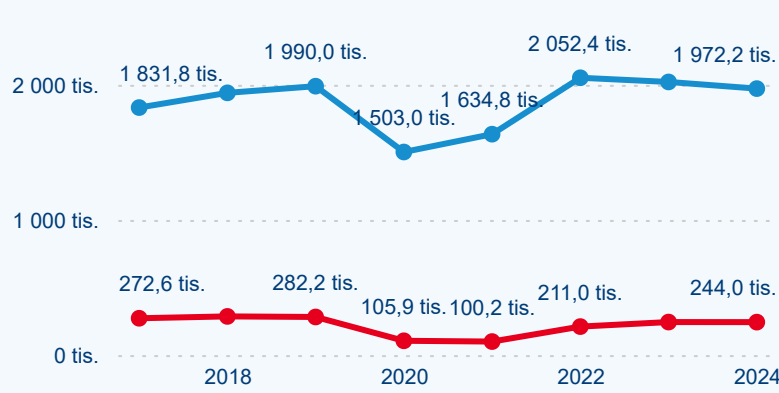

Legenda ● DCR ● PCR