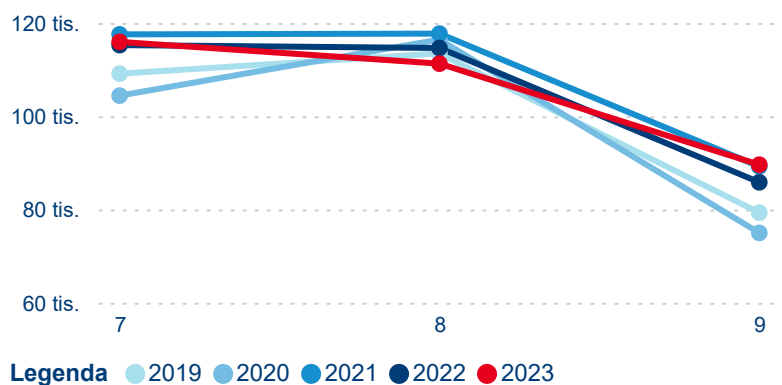

Počet přenocování

Průměrná doba pobytu (dny)

Domácí a příjezdový CR

Sezonální srovnání

Poměr DCR a PCR

Top 10 zdrojových zemí

Průměrná doba pobytu top 10 zdrojových zemí.

Hromadná ubytovací zařízení dle krajů

3,96

Průměrná doba pobytu (dny)

Počet příjezdů

Počet přenocování

Průměrná doba pobytu (dny)

Domácí a příjezdový CR

Sezonální srovnání

Poměr DCR a PCR

Top 10 zdrojových zemí

Průměrná doba pobytu top 10 zdrojových zemí.

Hromadná ubytovací zařízení dle krajů

653 385

Počet příjezdů v HUZ

-2,00 %

Meziroční změna počtu příjezdů 2024/2023

1 812 067