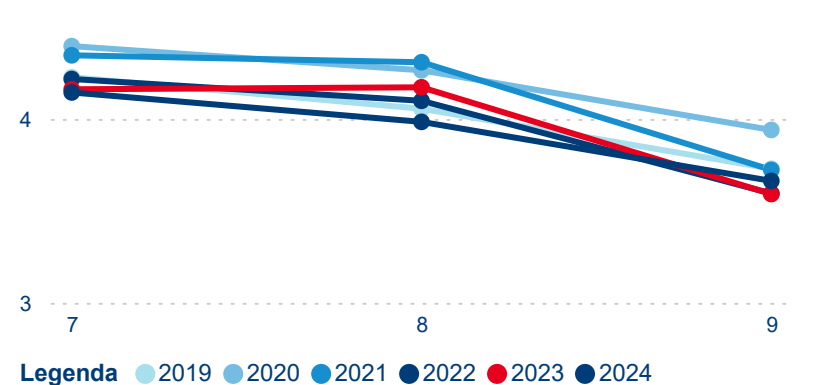

Počet přenocování

Průměrná doba pobytu (dny)

Domácí a příjezdový CR

Sezonální srovnání

Poměr DCR a PCR

Top 10 zdrojových zemí

Průměrná doba pobytu top 10 zdrojových zemí.

Hromadná ubytovací zařízení dle krajů

3,96

Průměrná doba pobytu (dny)

Počet příjezdů

Počet přenocování

Průměrná doba pobytu (dny)

Domácí a příjezdový CR

Sezonální srovnání

Poměr DCR a PCR

Top 10 zdrojových zemí

Průměrná doba pobytu top 10 zdrojových zemí.

Hromadná ubytovací zařízení dle krajů

653 385

Počet příjezdů v HUZ

-2,00 %

Meziroční změna počtu příjezdů 2024/2023

1 812 067