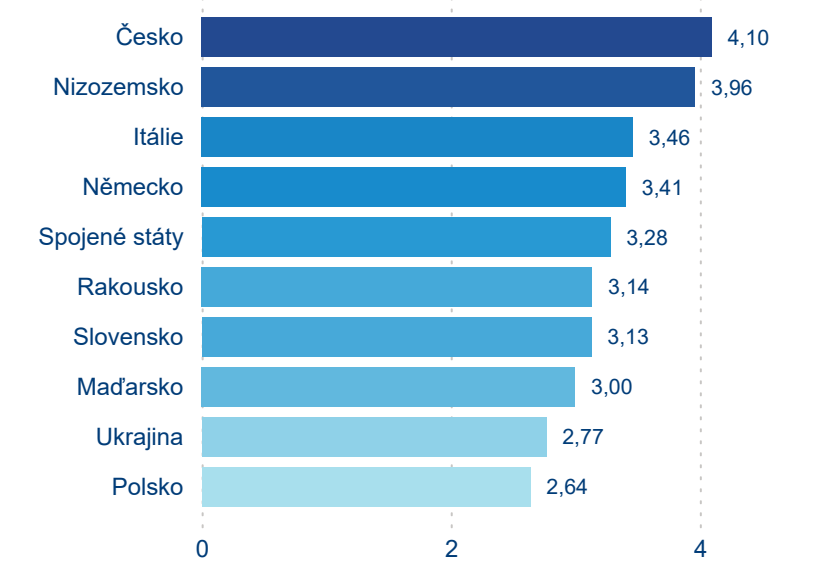

Počet přenocování

Průměrná doba pobytu (dny)

Domácí a příjezdový CR

Sezonální srovnání

Poměr DCR a PCR

Top 10 zdrojových zemí

Průměrná doba pobytu top 10 zdrojových zemí.

Hromadná ubytovací zařízení dle krajů

3,96

Průměrná doba pobytu (dny)

Počet příjezdů

Počet přenocování

Průměrná doba pobytu (dny)

Domácí a příjezdový CR

Sezonální srovnání

Poměr DCR a PCR

Top 10 zdrojových zemí

Průměrná doba pobytu top 10 zdrojových zemí.

Hromadná ubytovací zařízení dle krajů

653 385

Počet příjezdů v HUZ

-2,00 %

Meziroční změna počtu příjezdů 2024/2023

1 812 067