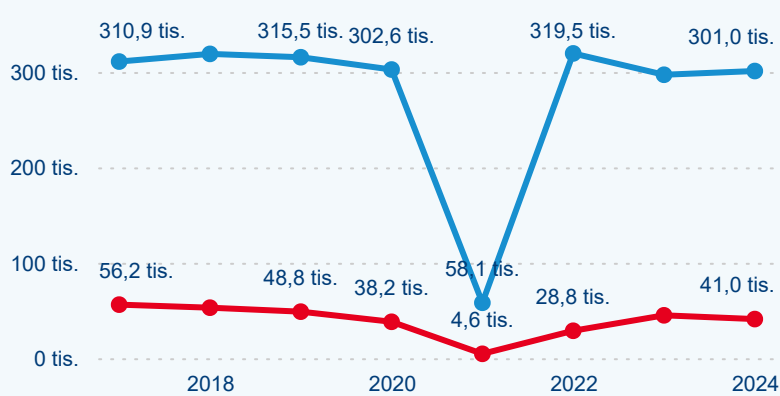

Meziroční změna v počtu přenocování 2024/2023

3,63

Průměrná doba pobytu (dny)

Počet příjezdů

Počet přenocování

Průměrná doba pobytu (dny)

Domácí a příjezdový CR

Legenda ● DCR ● PCR

Legenda ● DCR ● PCR

Legenda ● DCR ● PCR

Sezonální srovnání

Legenda ● 2019 ● 2020 ● 2021 ● 2022 ● 2023 ● 2024

Legenda ● 2019 ● 2020 ● 2021 ● 2022 ● 2023 ● 2024

Legenda ● 2019 ● 2020 ● 2021 ● 2022 ● 2023 ● 2024