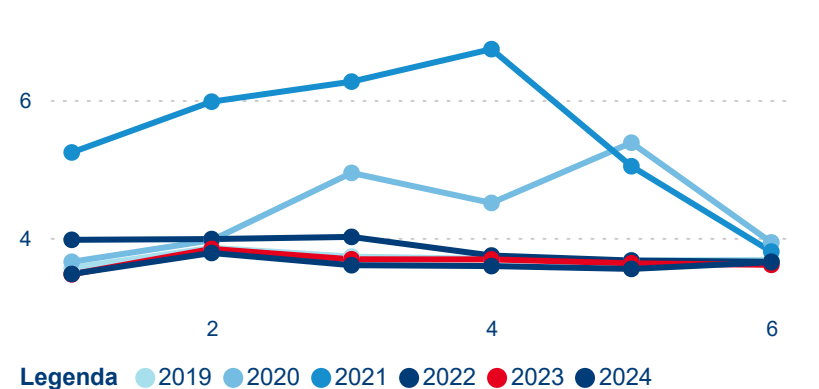

Meziroční změna počtu příjezdů 2024/2023

917 708

Počet nocí strávených v HUZ

-1,18 %

Meziroční změna v počtu přenocování 2024/2023

3,61

Průměrná doba pobytu (dny)

Počet příjezdů

Počet přenocování

Průměrná doba pobytu (dny)

Domácí a příjezdový CR

Sezonální srovnání

Poměr DCR a PCR

Top 10 zdrojových zemí

Průměrná doba pobytu top 10 zdrojových zemí.

Hromadná ubytovací zařízení dle krajů

301 752

Počet příjezdů v HUZ

-4,76 %

Meziroční změna počtu příjezdů 2024/2023

894 359

Počet nocí strávených v HUZ

-6,03 %

Meziroční změna v počtu přenocování 2024/2023