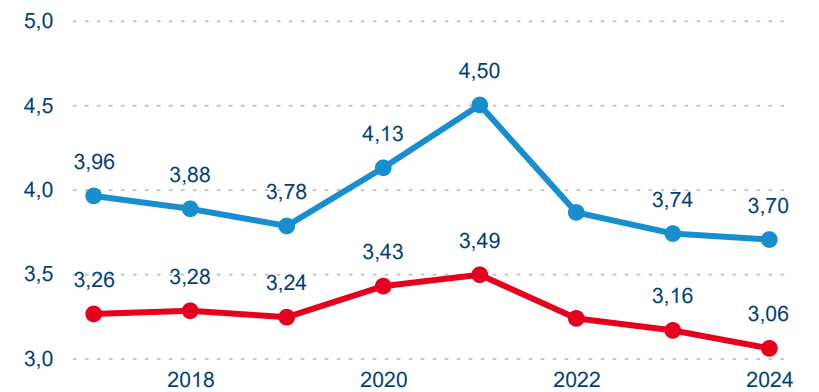

Sezonální srovnání

Poměr DCR a PCR

Top 10 zdrojových zemí

Průměrná doba pobytu top 10 zdrojových zemí.

Hromadná ubytovací zařízení dle krajů

351 633

Počet příjezdů v HUZ

0,49 %

Meziroční změna počtu příjezdů 2024/2023

917 708

Počet nocí strávených v HUZ

-1,18 %

Meziroční změna v počtu přenocování 2024/2023

3,61

Průměrná doba pobytu (dny)

Počet příjezdů

Počet přenocování

Průměrná doba pobytu (dny)

Domácí a příjezdový CR

Sezonální srovnání

Poměr DCR a PCR

Top 10 zdrojových zemí

Průměrná doba pobytu top 10 zdrojových zemí.

Hromadná ubytovací zařízení dle krajů