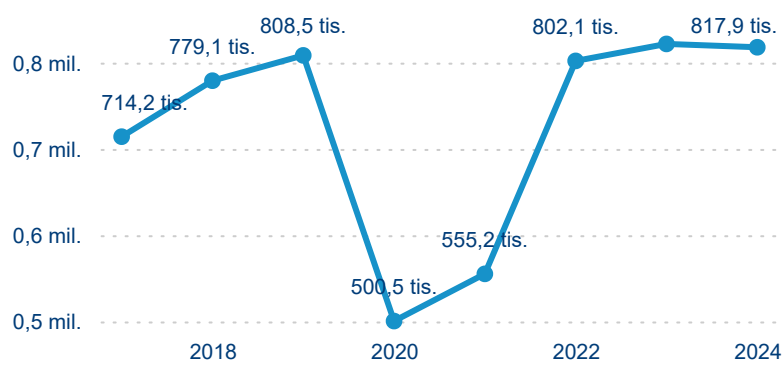

Poměr DCR a PCR

Top 10 zdrojových zemí

Průměrná doba pobytu top 10 zdrojových zemí.

## Hromadná ubytovací zařízení dle krajů

817 876

Počet příjezdů v HUZ

-0,47 %

Meziroční změna počtu příjezdů 2024/2023

2 216 119

Počet nocí strávených v HUZ

-2,20 %

Meziroční změna v počtu přenocování 2024/2023

3,71

Průměrná doba pobytu (dny)

### Počet příjezdů