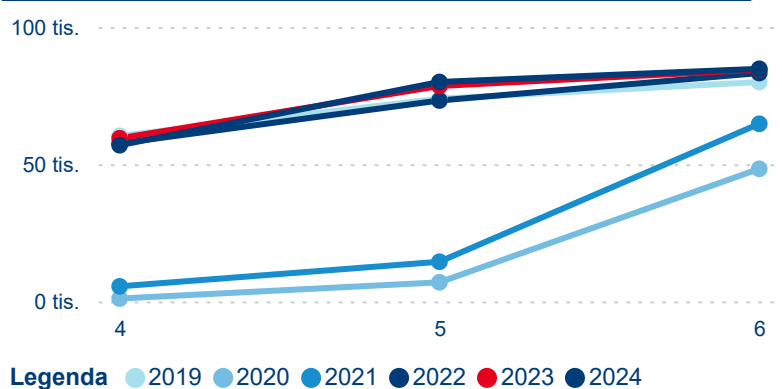

Průměrná doba pobytu top 10 zdrojových zemí.

Hromadná ubytovací zařízení dle krajů

221 645

Počet příjezdů v HUZ

-0,34 %

Meziroční změna počtu příjezdů 2024/2023

575 664

Počet nocí strávených v HUZ

-1,87 %

Meziroční změna v počtu přenocování 2024/2023

3,60

Průměrná doba pobytu (dny)

Počet příjezdů

Počet přenocování

Průměrná doba pobytu (dny)

Domácí a příjezdový CR

Sezonální srovnání

Poměr DCR a PCR

Top 10 zdrojových zemí

Průměrná doba pobytu top 10 zdrojových zemí.

Hromadná ubytovací zařízení dle krajů

351 633

Počet příjezdů v HUZ

0,49 %