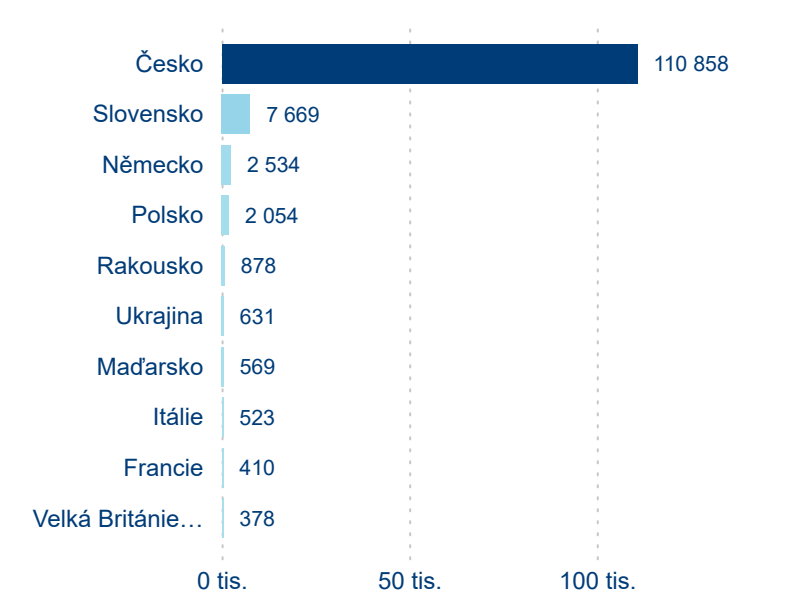

Legenda ● DCR ● PCR

Legenda ● DCR ● PCR

Sezonální srovnání

Legenda ● 2019 ● 2020 ● 2021 ● 2022 ● 2023 ● 2024

Legenda ● 2019 ● 2020 ● 2021 ● 2022 ● 2023 ● 2024

Legenda ● 2019 ● 2020 ● 2021 ● 2022 ● 2023 ● 2024

Poměr DCR a PCR

Legenda ● Domácí cestovní ruch ● Příjezdový cestovní ruch

Legenda ● Domácí cestovní ruch ● Příjezdový cestovní ruch

Legenda ● Domácí cestovní ruch ● Příjezdový cestovní ruch

Top 10 zdrojových zemí

Průměrná doba pobytu top 10 zdrojových zemí.

Hromadná ubytovací zařízení dle krajů

221 645

Počet příjezdů v HUZ

-0,34 %

Meziroční změna počtu příjezdů 2024/2023

575 664

Počet nocí strávených v HUZ