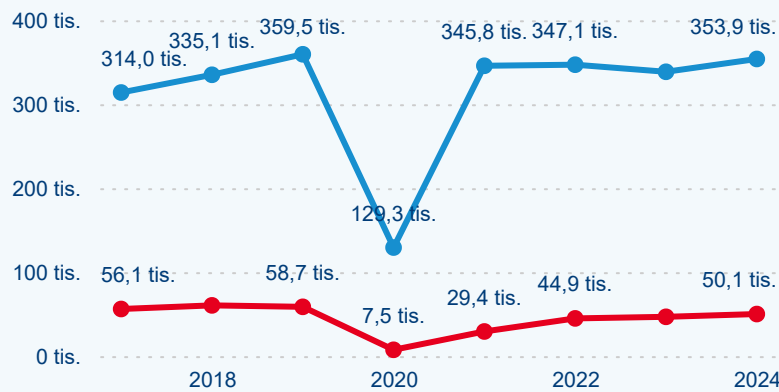

Domácí a příjezdový CR

Sezonální srovnání

Poměr DCR a PCR

Top 10 zdrojových zemí

Průměrná doba pobytu top 10 zdrojových zemí.

Hromadná ubytovací zařízení dle krajů

164 491

Počet příjezdů v HUZ

Počet příjezdů

Počet přenocování

Průměrná doba pobytu (dny)

Domácí a příjezdový CR

Sezonální srovnání

Poměr DCR a PCR

Top 10 zdrojových zemí

Průměrná doba pobytu top 10 zdrojových zemí.

Hromadná ubytovací zařízení dle krajů

466 243

Počet příjezdů v HUZ

-1,18 %

Meziroční změna počtu příjezdů 2024/2023

1 298 411

Počet nocí strávených v HUZ

-2,90 %