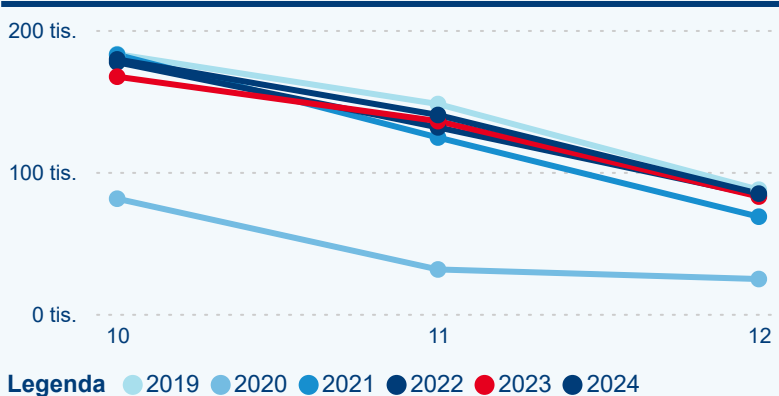

6,13 %

Meziroční změna počtu příjezdů 2024/2023

404 052

Počet nocí strávených v HUZ

4,82 %

Meziroční změna v počtu přenocování 2024/2023

3,46

Průměrná doba pobytu (dny)

Počet příjezdů

Počet přenocování

Průměrná doba pobytu (dny)

Domácí a příjezdový CR

Sezonální srovnání

Poměr DCR a PCR

Top 10 zdrojových zemí

Průměrná doba pobytu top 10 zdrojových zemí.

Hromadná ubytovací zařízení dle krajů

466 243

Počet příjezdů v HUZ

-1,18 %

Meziroční změna počtu příjezdů 2024/2023

1 298 411

Počet nocí strávených v HUZ

-2,90 %

Meziroční změna v počtu přenocování 2024/2023

3,78

Průměrná doba pobytu (dny)

Počet příjezdů

Počet přenocování

Průměrná doba pobytu (dny)

Domácí a příjezdový CR

Sezonální srovnání