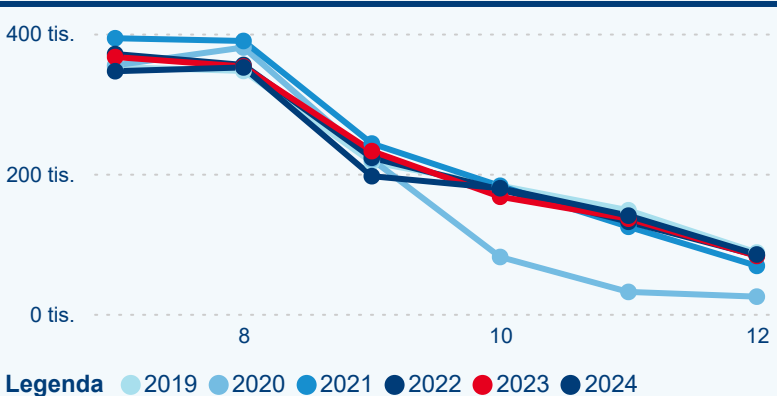

Počet příjezdů

Počet přenocování

Průměrná doba pobytu (dny)

Domácí a příjezdový CR

Sezonální srovnání

Poměr DCR a PCR

Top 10 zdrojových zemí

Průměrná doba pobytu top 10 zdrojových zemí.

Hromadná ubytovací zařízení dle krajů

466 243

Počet příjezdů v HUZ

-1,18 %

Meziroční změna počtu příjezdů 2024/2023

1 298 411

Počet nocí strávených v HUZ

-2,90 %

Meziroční změna v počtu přenocování 2024/2023

3,78

Průměrná doba pobytu (dny)

Počet příjezdů

Počet přenocování

Průměrná doba pobytu (dny)

Domácí a příjezdový CR

Sezonální srovnání

Poměr DCR a PCR

Top 10 zdrojových zemí

Průměrná doba pobytu top 10 zdrojových zemí.