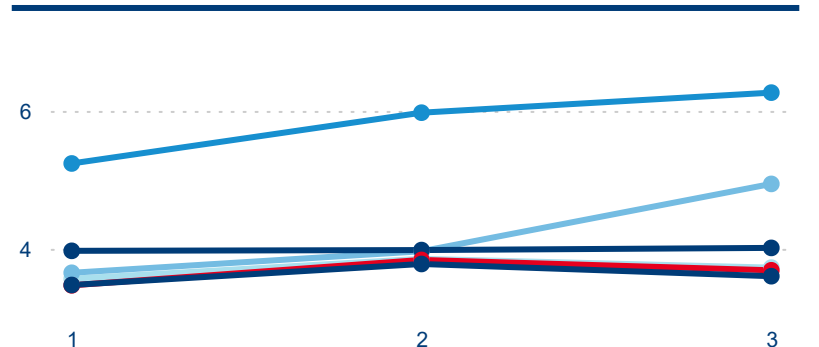

Meziroční změna v počtu přenocování 2024/2023

3,63

Průměrná doba pobytu (dny)

Počet příjezdů

Počet přenocování

Průměrná doba pobytu (dny)

Domácí a příjezdový CR

Legenda ● DCR ● PCR

Legenda ● DCR ● PCR

Legenda ● DCR ● PCR

Sezonální srovnání

Legenda ● 2019 ● 2020 ● 2021 ● 2022 ● 2023 ● 2024

Legenda ● 2019 ● 2020 ● 2021 ● 2022 ● 2023 ● 2024

Legenda ● 2019 ● 2020 ● 2021 ● 2022 ● 2023 ● 2024