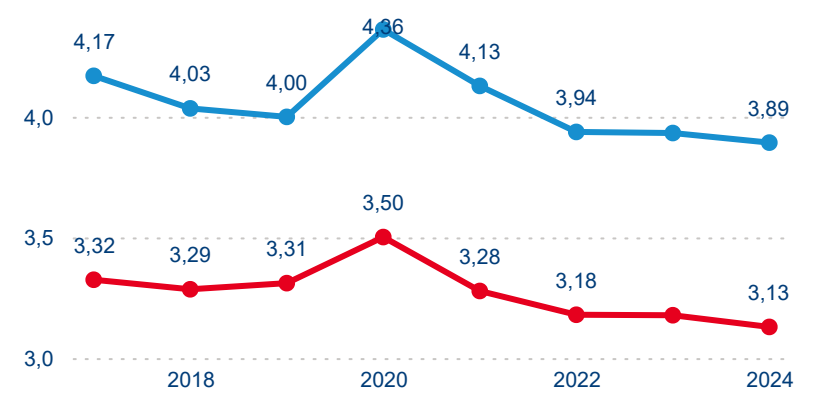

Počet příjezdů

Počet přenocování

Průměrná doba pobytu (dny)

Domácí a příjezdový CR

Sezonální srovnání

Poměr DCR a PCR

Top 10 zdrojových zemí

Průměrná doba pobytu top 10 zdrojových zemí.

Hromadná ubytovací zařízení dle krajů

466 243

Počet příjezdů v HUZ

-1,18 %

Meziroční změna počtu příjezdů 2024/2023

1 298 411

Počet nocí strávených v HUZ

-2,90 %

Meziroční změna v počtu přenocování 2024/2023

3,78

Průměrná doba pobytu (dny)

Počet příjezdů

Počet přenocování

Průměrná doba pobytu (dny)

Domácí a příjezdový CR

Sezonální srovnání

Poměr DCR a PCR

Top 10 zdrojových zemí

Průměrná doba pobytu top 10 zdrojových zemí.