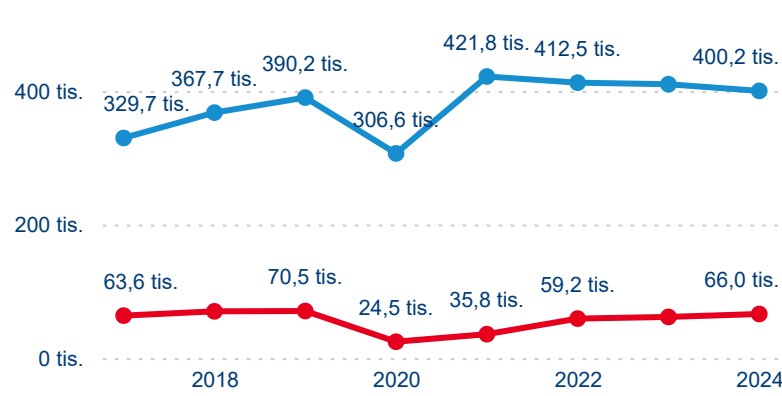

Počet příjezdů

Počet přenocování

Průměrná doba pobytu (dny)

Domácí a příjezdový CR

Sezonální srovnání

Poměr DCR a PCR

Top 10 zdrojových zemí

Průměrná doba pobytu top 10 zdrojových zemí.

Hromadná ubytovací zařízení dle krajů

466 243

Počet příjezdů v HUZ

-1,18 %

Meziroční změna počtu příjezdů 2024/2023

1 298 411

Počet nocí strávených v HUZ

-2,90 %

Meziroční změna v počtu přenocování 2024/2023

3,78

Průměrná doba pobytu (dny)

Počet příjezdů

Počet přenocování

Průměrná doba pobytu (dny)

Domácí a příjezdový CR

Sezonální srovnání

Poměr DCR a PCR

Top 10 zdrojových zemí

Průměrná doba pobytu top 10 zdrojových zemí.