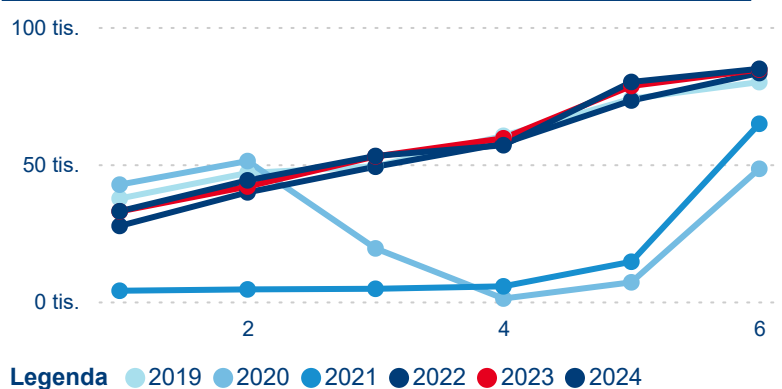

Počet přenocování

Průměrná doba pobytu (dny)

Domácí a příjezdový CR

Sezonální srovnání

Poměr DCR a PCR

Top 10 zdrojových zemí

Průměrná doba pobytu top 10 zdrojových zemí.

Hromadná ubytovací zařízení dle krajů