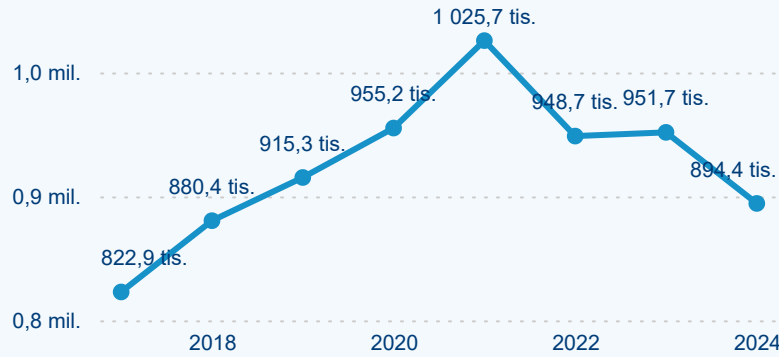

Počet přenocování

Průměrná doba pobytu (dny)

Domácí a příjezdový CR

Sezonální srovnání

Poměr DCR a PCR

Top 10 zdrojových zemí

Průměrná doba pobytu top 10 zdrojových zemí.

Hromadná ubytovací zařízení dle krajů

301 752

Počet příjezdů v HUZ

-4,76 %

Meziroční změna počtu příjezdů 2024/2023

894 359

Počet nocí strávených v HUZ

-6,03 %

Meziroční změna v počtu přenocování 2024/2023

3,96

Průměrná doba pobytu (dny)

Počet příjezdů

Počet přenocování

Průměrná doba pobytu (dny)

Domácí a příjezdový CR

Sezonální srovnání

Poměr DCR a PCR