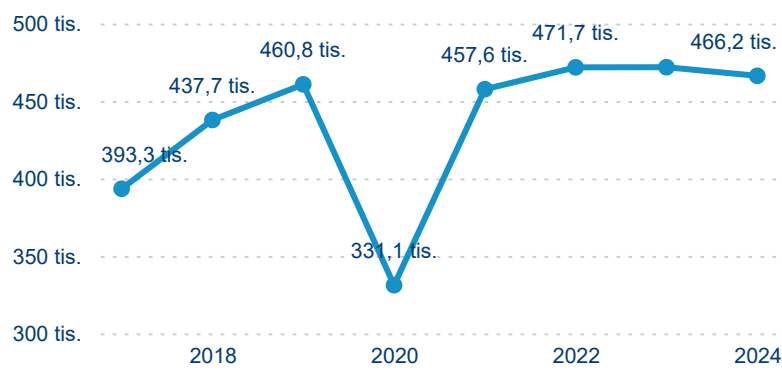

Počet příjezdů

Počet přenocování

Průměrná doba pobytu (dny)

Domácí a příjezdový CR

Sezonální srovnání

Poměr DCR a PCR

Top 10 zdrojových zemí

Průměrná doba pobytu top 10 zdrojových zemí.

Hromadná ubytovací zařízení dle krajů

466 243

Počet příjezdů v HUZ

-1,18 %

Meziroční změna počtu příjezdů 2024/2023

1 298 411

Počet nocí strávených v HUZ

-2,90 %

Meziroční změna v počtu přenocování 2024/2023

3,78

Průměrná doba pobytu (dny)

Počet příjezdů

Počet přenocování

Průměrná doba pobytu (dny)

Domácí a příjezdový CR

Sezonální srovnání

Poměr DCR a PCR

Top 10 zdrojových zemí

Průměrná doba pobytu top 10 zdrojových zemí.