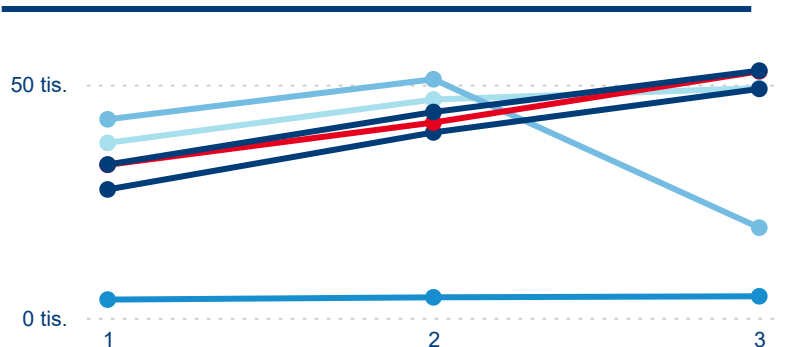

Meziroční změna v počtu přenocování 2024/2023

3,63

Průměrná doba pobytu (dny)

Počet příjezdů

Počet přenocování

Průměrná doba pobytu (dny)

Domácí a příjezdový CR

Legenda ● DCR ● PCR

Legenda ● DCR ● PCR

Legenda ● DCR ● PCR

Sezonální srovnání

Legenda ● 2019 ● 2020 ● 2021 ● 2022 ● 2023 ● 2024

Legenda ● 2019 ● 2020 ● 2021 ● 2022 ● 2023 ● 2024

Legenda ● 2019 ● 2020 ● 2021 ● 2022 ● 2023 ● 2024