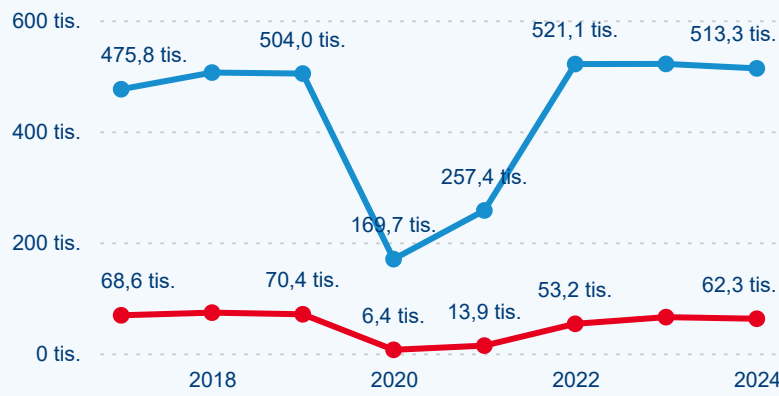

Průměrná doba pobytu top 10 zdrojových zemí.

Hromadná ubytovací zařízení dle krajů

221 645

Počet příjezdů v HUZ

-0,34 %

Meziroční změna počtu příjezdů 2024/2023

575 664

Počet nocí strávených v HUZ

-1,87 %

Meziroční změna v počtu přenocování 2024/2023

3,60

Průměrná doba pobytu (dny)

Počet příjezdů

Počet přenocování

Průměrná doba pobytu (dny)

Domácí a příjezdový CR

Sezonální srovnání

Poměr DCR a PCR

Top 10 zdrojových zemí

Průměrná doba pobytu top 10 zdrojových zemí.

Hromadná ubytovací zařízení dle krajů

351 633

Počet příjezdů v HUZ

0,49 %