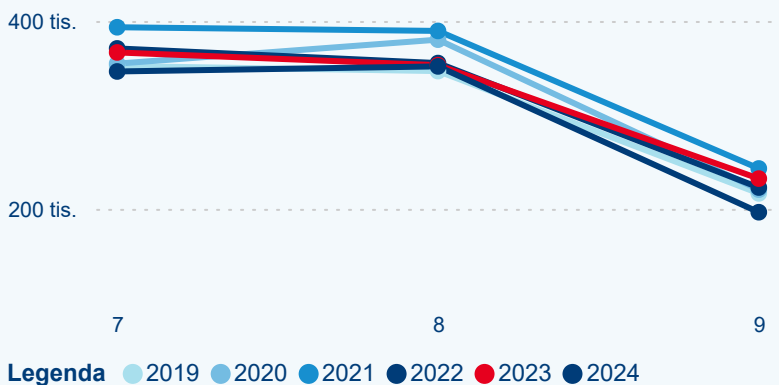

Počet přenocování

Průměrná doba pobytu (dny)

Domácí a příjezdový CR

Sezonální srovnání

Poměr DCR a PCR

Top 10 zdrojových zemí

Průměrná doba pobytu top 10 zdrojových zemí.

Hromadná ubytovací zařízení dle krajů

3,96

Průměrná doba pobytu (dny)

Počet příjezdů

Počet přenocování

Průměrná doba pobytu (dny)

Domácí a příjezdový CR

Sezonální srovnání

Poměr DCR a PCR

Top 10 zdrojových zemí

Průměrná doba pobytu top 10 zdrojových zemí.

Hromadná ubytovací zařízení dle krajů

653 385

Počet příjezdů v HUZ

-2,00 %

Meziroční změna počtu příjezdů 2024/2023

1 812 067