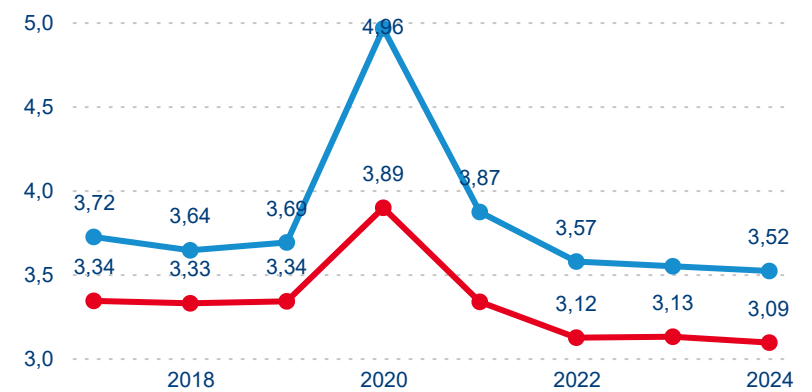

Domácí a příjezdový CR

Sezonální srovnání

Poměr DCR a PCR

Top 10 zdrojových zemí

Průměrná doba pobytu top 10 zdrojových zemí.

Hromadná ubytovací zařízení dle krajů

164 491

Počet příjezdů v HUZ

Počet příjezdů

Počet přenocování

Průměrná doba pobytu (dny)

Domácí a příjezdový CR

Sezonální srovnání

Poměr DCR a PCR

Top 10 zdrojových zemí

Průměrná doba pobytu top 10 zdrojových zemí.

Hromadná ubytovací zařízení dle krajů

466 243

Počet příjezdů v HUZ

-1,18 %

Meziroční změna počtu příjezdů 2024/2023

1 298 411

Počet nocí strávených v HUZ

-2,90 %

Meziroční změna v počtu přenocování 2024/2023

3,78

Průměrná doba pobytu (dny)

Počet příjezdů

Počet přenocování

Průměrná doba pobytu (dny)

Domácí a příjezdový CR

Sezonální srovnání