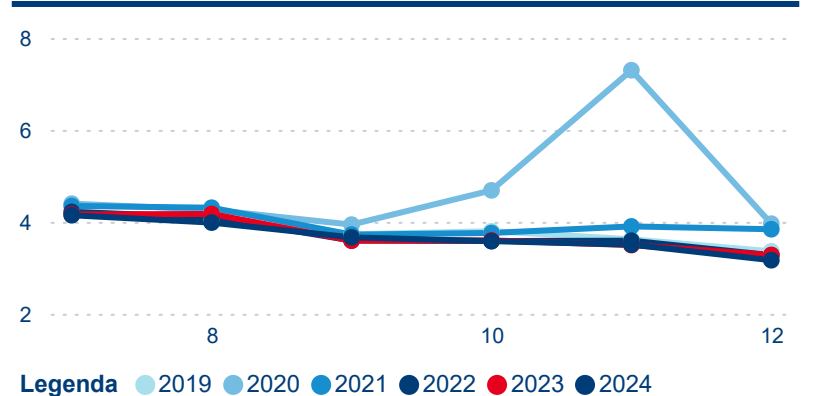

Počet příjezdů

Počet přenocování

Průměrná doba pobytu (dny)

Domácí a příjezdový CR

Sezonální srovnání

Poměr DCR a PCR

Top 10 zdrojových zemí

Průměrná doba pobytu top 10 zdrojových zemí.

Hromadná ubytovací zařízení dle krajů

466 243

Počet příjezdů v HUZ

-1,18 %

Meziroční změna počtu příjezdů 2024/2023

1 298 411

Počet nocí strávených v HUZ

-2,90 %

Meziroční změna v počtu přenocování 2024/2023

3,78

Průměrná doba pobytu (dny)

Počet příjezdů

Počet přenocování

Průměrná doba pobytu (dny)

Domácí a příjezdový CR

Sezonální srovnání

Poměr DCR a PCR

Top 10 zdrojových zemí

Průměrná doba pobytu top 10 zdrojových zemí.