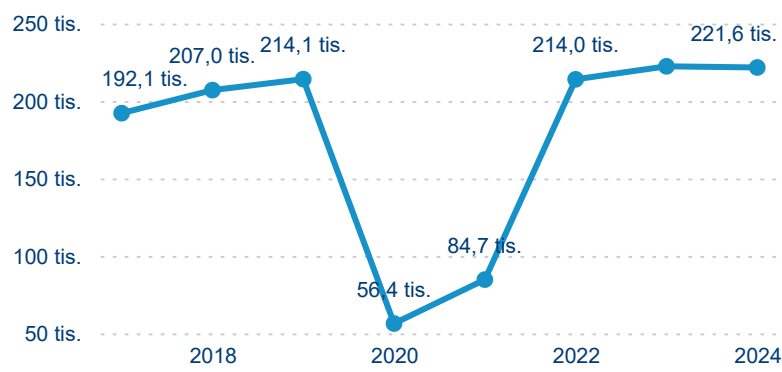

Průměrná doba pobytu top 10 zdrojových zemí.

Hromadná ubytovací zařízení dle krajů

221 645

Počet příjezdů v HUZ

-0,34 %

Meziroční změna počtu příjezdů 2024/2023

575 664

Počet nocí strávených v HUZ

-1,87 %

Meziroční změna v počtu přenocování 2024/2023

3,60

Průměrná doba pobytu (dny)

Počet příjezdů

Počet přenocování

Průměrná doba pobytu (dny)

Domácí a příjezdový CR

Sezonální srovnání

Poměr DCR a PCR

Top 10 zdrojových zemí

Průměrná doba pobytu top 10 zdrojových zemí.

Hromadná ubytovací zařízení dle krajů

351 633

Počet příjezdů v HUZ

0,49 %