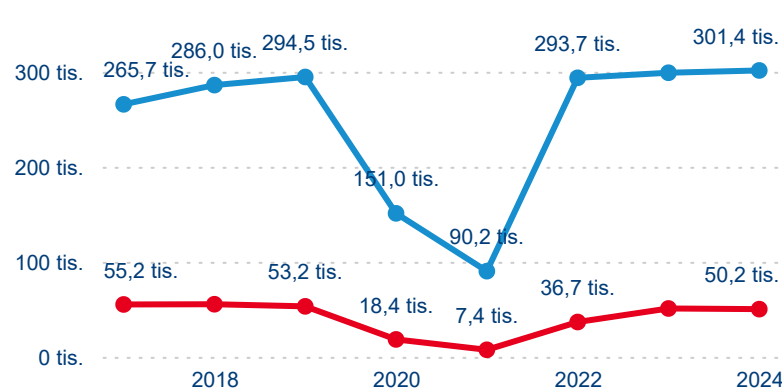

-1,87 %

Meziroční změna v počtu přenocování 2024/2023

3,60

Průměrná doba pobytu (dny)

Počet příjezdů

Počet přenocování

Průměrná doba pobytu (dny)

Domácí a příjezdový CR

Sezonální srovnání

Poměr DCR a PCR

Top 10 zdrojových zemí

Průměrná doba pobytu top 10 zdrojových zemí.

Hromadná ubytovací zařízení dle krajů

351 633

Počet příjezdů v HUZ

0,49 %

Meziroční změna počtu příjezdů 2024/2023

917 708

Počet nocí strávených v HUZ

-1,18 %

Meziroční změna v počtu přenocování 2024/2023

3,61

Průměrná doba pobytu (dny)

Počet příjezdů

Počet přenocování

Průměrná doba pobytu (dny)

Domácí a příjezdový CR

Sezonální srovnání

Poměr DCR a PCR

Top 10 zdrojových zemí

Průměrná doba pobytu top 10 zdrojových zemí.

Hromadná ubytovací zařízení dle krajů