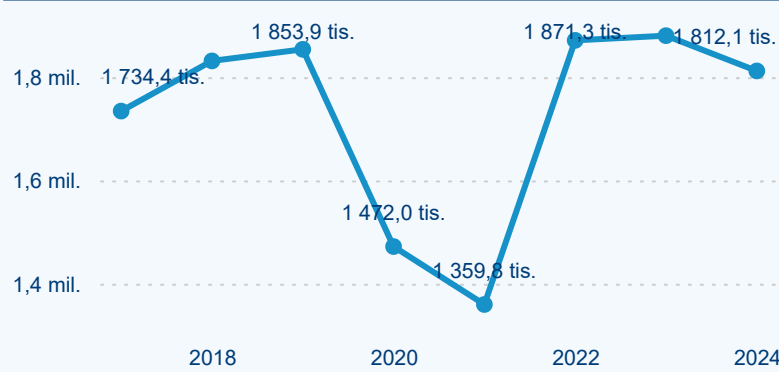

Top 10 zdrojových zemí

Průměrná doba pobytu top 10 zdrojových zemí.

Hromadná ubytovací zařízení dle krajů

653 385

Počet příjezdů v HUZ

-2,00 %

Meziroční změna počtu příjezdů 2024/2023

1 812 067

Počet nocí strávených v HUZ

-3,63 %

Meziroční změna v počtu přenocování 2024/2023

3,77

Průměrná doba pobytu (dny)

Počet příjezdů

Počet přenocování

Průměrná doba pobytu (dny)

Domácí a příjezdový CR

Sezonální srovnání

Poměr DCR a PCR

Top 10 zdrojových zemí

Průměrná doba pobytu top 10 zdrojových zemí.

Hromadná ubytovací zařízení dle krajů

164 491

Počet příjezdů v HUZ