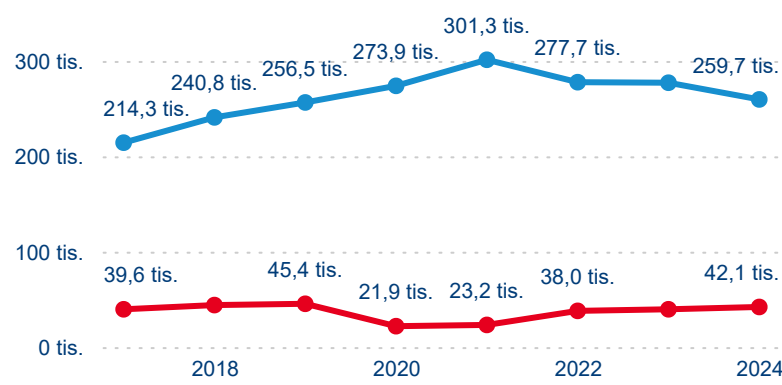

Počet přenocování

Průměrná doba pobytu (dny)

Domácí a příjezdový CR

Sezonální srovnání

Poměr DCR a PCR

Top 10 zdrojových zemí

Průměrná doba pobytu top 10 zdrojových zemí.

Hromadná ubytovací zařízení dle krajů

301 752

Počet příjezdů v HUZ

-4,76 %

Meziroční změna počtu příjezdů 2024/2023

894 359

Počet nocí strávených v HUZ

-6,03 %

Meziroční změna v počtu přenocování 2024/2023

3,96

Průměrná doba pobytu (dny)

Počet příjezdů

Počet přenocování

Průměrná doba pobytu (dny)

Domácí a příjezdový CR

Sezonální srovnání

Poměr DCR a PCR

Top 10 zdrojových zemí

Průměrná doba pobytu top 10 zdrojových zemí.

Hromadná ubytovací zařízení dle krajů

653 385

Počet příjezdů v HUZ

-2,00 %

Meziroční změna počtu příjezdů 2024/2023

1 812 067