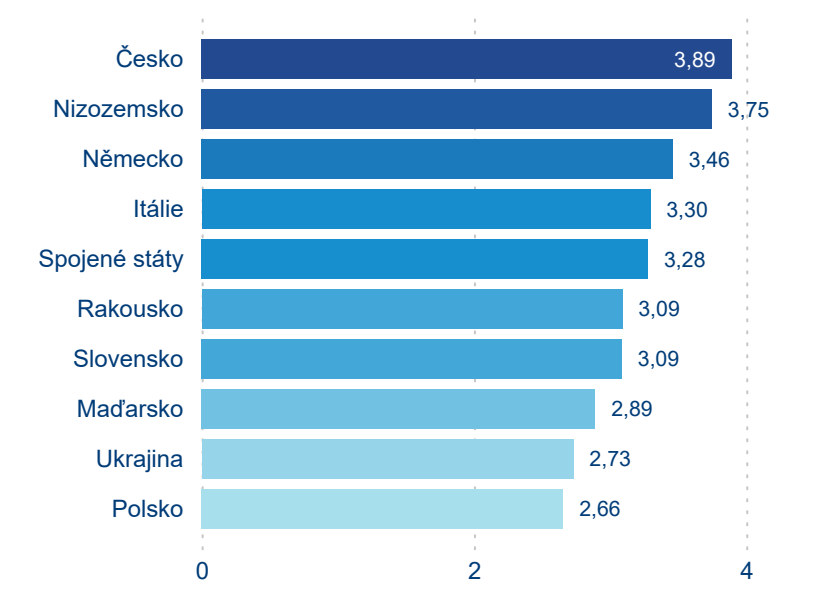

Počet příjezdů

Počet přenocování

Průměrná doba pobytu (dny)

Domácí a příjezdový CR

Sezonální srovnání

Poměr DCR a PCR

Top 10 zdrojových zemí

Průměrná doba pobytu top 10 zdrojových zemí.

Hromadná ubytovací zařízení dle krajů

466 243

Počet příjezdů v HUZ

-1,18 %

Meziroční změna počtu příjezdů 2024/2023

1 298 411

Počet nocí strávených v HUZ

-2,90 %

Meziroční změna v počtu přenocování 2024/2023

3,78

Průměrná doba pobytu (dny)

Počet příjezdů

Počet přenocování

Průměrná doba pobytu (dny)

Domácí a příjezdový CR

Sezonální srovnání

Poměr DCR a PCR

Top 10 zdrojových zemí

Průměrná doba pobytu top 10 zdrojových zemí.