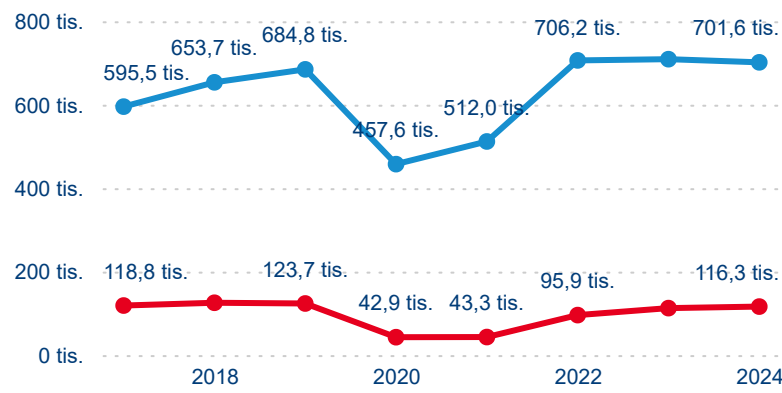

Domácí a příjezdový CR

Legenda ● DCR ● PCR