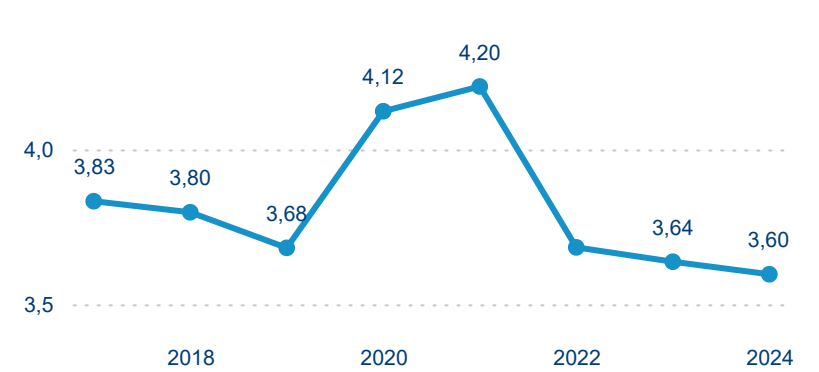

Průměrná doba pobytu top 10 zdrojových zemí.

Hromadná ubytovací zařízení dle krajů

221 645

Počet příjezdů v HUZ

-0,34 %

Meziroční změna počtu příjezdů 2024/2023

575 664

Počet nocí strávených v HUZ

-1,87 %

Meziroční změna v počtu přenocování 2024/2023

3,60

Průměrná doba pobytu (dny)

Počet příjezdů

Počet přenocování

Průměrná doba pobytu (dny)

Domácí a příjezdový CR

Sezonální srovnání

Poměr DCR a PCR

Top 10 zdrojových zemí

Průměrná doba pobytu top 10 zdrojových zemí.

Hromadná ubytovací zařízení dle krajů

351 633

Počet příjezdů v HUZ

0,49 %