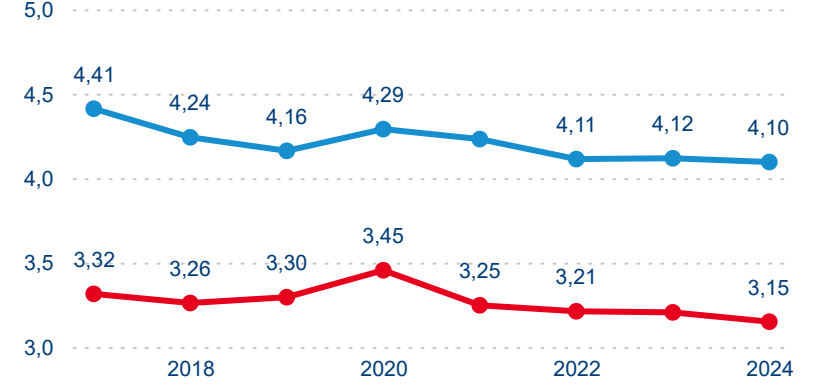

Počet přenocování

Průměrná doba pobytu (dny)

Domácí a příjezdový CR

Sezonální srovnání

Poměr DCR a PCR

Top 10 zdrojových zemí

Průměrná doba pobytu top 10 zdrojových zemí.

Hromadná ubytovací zařízení dle krajů

3,96

Průměrná doba pobytu (dny)

Počet příjezdů

Počet přenocování

Průměrná doba pobytu (dny)

Domácí a příjezdový CR

Sezonální srovnání

Poměr DCR a PCR

Top 10 zdrojových zemí

Průměrná doba pobytu top 10 zdrojových zemí.

Hromadná ubytovací zařízení dle krajů

653 385

Počet příjezdů v HUZ

-2,00 %

Meziroční změna počtu příjezdů 2024/2023

1 812 067