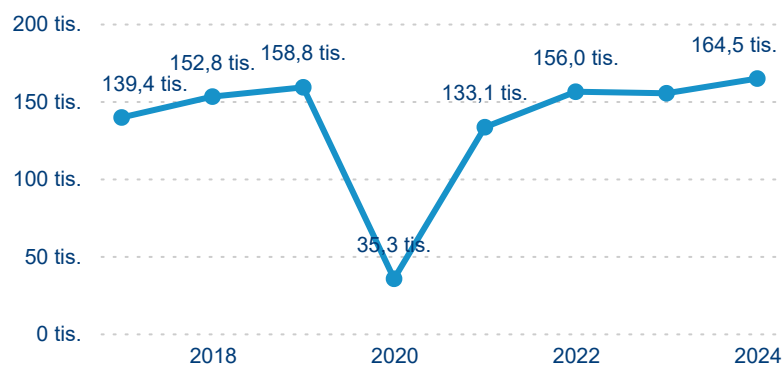

Domácí a příjezdový CR

Sezonální srovnání

Poměr DCR a PCR

Top 10 zdrojových zemí

Průměrná doba pobytu top 10 zdrojových zemí.

Hromadná ubytovací zařízení dle krajů

164 491

Počet příjezdů v HUZ

6,13 %

Meziroční změna počtu příjezdů 2024/2023

404 052

Počet nocí strávených v HUZ

4,82 %

Meziroční změna v počtu přenocování 2024/2023

3,46

Průměrná doba pobytu (dny)

Počet příjezdů

Počet přenocování

Průměrná doba pobytu (dny)

Domácí a příjezdový CR

Sezonální srovnání

Poměr DCR a PCR

Top 10 zdrojových zemí

Průměrná doba pobytu top 10 zdrojových zemí.