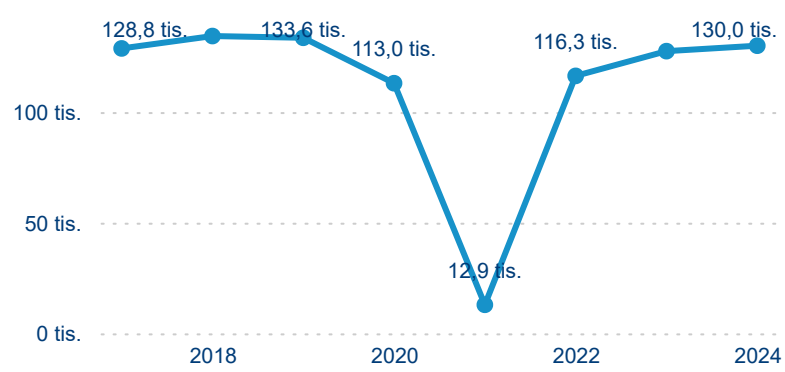

Hromadná ubytovací zařízení dle krajů

129 988

Počet příjezdů v HUZ

1,93 %

Meziroční změna počtu příjezdů 2024/2023

342 044

Počet nocí strávených v HUZ

-0,01 %

Meziroční změna v počtu přenocování 2024/2023

3,63

Průměrná doba pobytu (dny)

Počet příjezdů

Počet přenocování

Průměrná doba pobytu (dny)

Domácí a příjezdový CR

Legenda ● DCR ● PCR

Legenda ● DCR ● PCR

Legenda ● DCR ● PCR

Sezonální srovnání

Legenda ● 2019 ● 2020 ● 2021 ● 2022 ● 2023 ● 2024

Legenda ● 2019 ● 2020 ● 2021 ● 2022 ● 2023 ● 2024

Legenda ● 2019 ● 2020 ● 2021 ● 2022 ● 2023 ● 2024