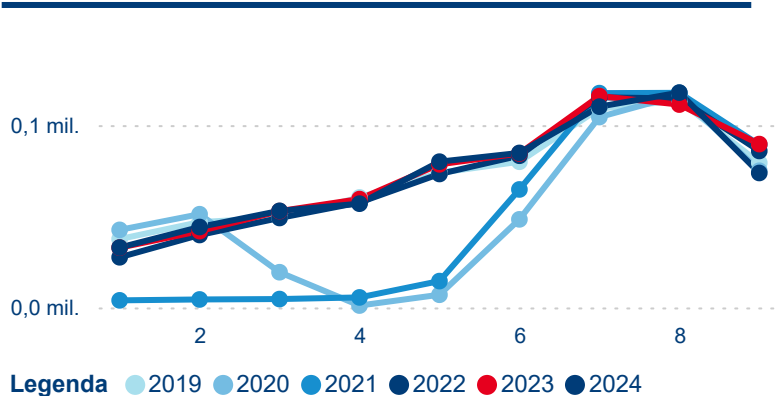

Počet nocí strávených v HUZ

-3,63 %

Meziroční změna v počtu přenocování 2024/2023

3,77

Průměrná doba pobytu (dny)

Počet příjezdů

Počet přenocování

Průměrná doba pobytu (dny)

Domácí a příjezdový CR

Sezonální srovnání

Poměr DCR a PCR

Top 10 zdrojových zemí

Průměrná doba pobytu top 10 zdrojových zemí.

Hromadná ubytovací zařízení dle krajů

164 491

Počet příjezdů v HUZ