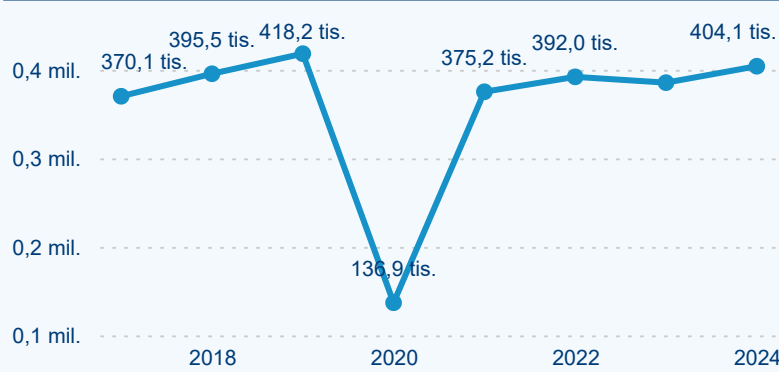

Domácí a příjezdový CR

Sezonální srovnání

Poměr DCR a PCR

Top 10 zdrojových zemí

Průměrná doba pobytu top 10 zdrojových zemí.

Hromadná ubytovací zařízení dle krajů

164 491

Počet příjezdů v HUZ

6,13 %

Meziroční změna počtu příjezdů 2024/2023

404 052

Počet nocí strávených v HUZ

4,82 %

Meziroční změna v počtu přenocování 2024/2023

3,46

Průměrná doba pobytu (dny)

Počet příjezdů

Počet přenocování

Průměrná doba pobytu (dny)

Domácí a příjezdový CR

Sezonální srovnání

Poměr DCR a PCR

Top 10 zdrojových zemí

Průměrná doba pobytu top 10 zdrojových zemí.