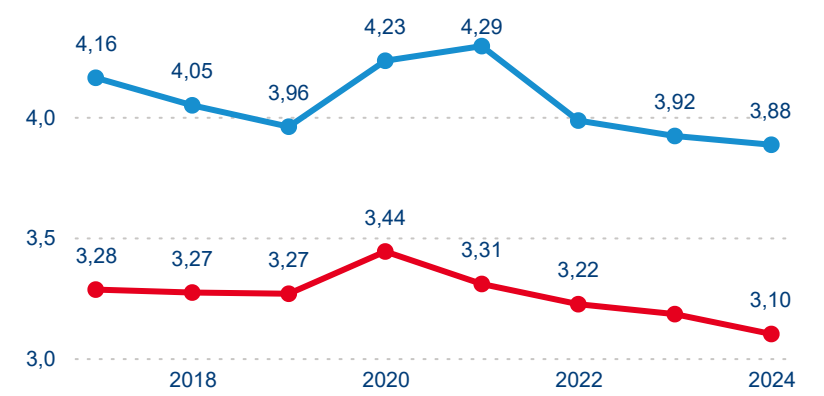

Top 10 zdrojových zemí

Průměrná doba pobytu top 10 zdrojových zemí.

Hromadná ubytovací zařízení dle krajů

653 385

Počet příjezdů v HUZ

-2,00 %

Meziroční změna počtu příjezdů 2024/2023

1 812 067

Počet nocí strávených v HUZ

-3,63 %

Meziroční změna v počtu přenocování 2024/2023

3,77

Průměrná doba pobytu (dny)

Počet příjezdů

Počet přenocování

Průměrná doba pobytu (dny)

Domácí a příjezdový CR

Sezonální srovnání

Poměr DCR a PCR

Top 10 zdrojových zemí

Průměrná doba pobytu top 10 zdrojových zemí.

Hromadná ubytovací zařízení dle krajů

164 491

Počet příjezdů v HUZ