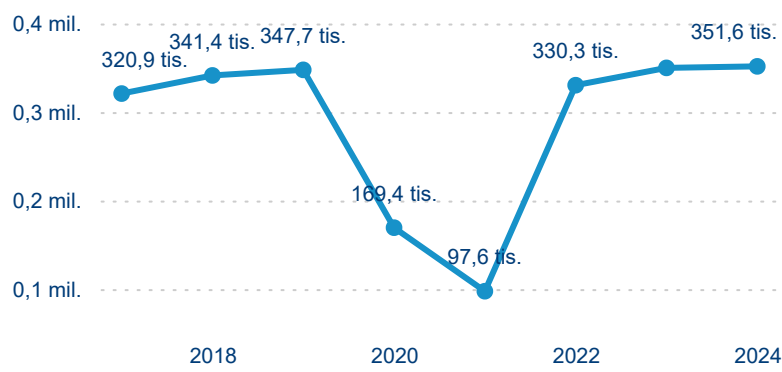

Sezonální srovnání

Poměr DCR a PCR

Top 10 zdrojových zemí

Průměrná doba pobytu top 10 zdrojových zemí.

Hromadná ubytovací zařízení dle krajů

351 633

Počet příjezdů v HUZ

0,49 %

Meziroční změna počtu příjezdů 2024/2023

917 708

Počet nocí strávených v HUZ

-1,18 %

Meziroční změna v počtu přenocování 2024/2023

3,61

Průměrná doba pobytu (dny)

Počet příjezdů

Počet přenocování

Průměrná doba pobytu (dny)

Domácí a příjezdový CR

Sezonální srovnání

Poměr DCR a PCR

Top 10 zdrojových zemí

Průměrná doba pobytu top 10 zdrojových zemí.

Hromadná ubytovací zařízení dle krajů