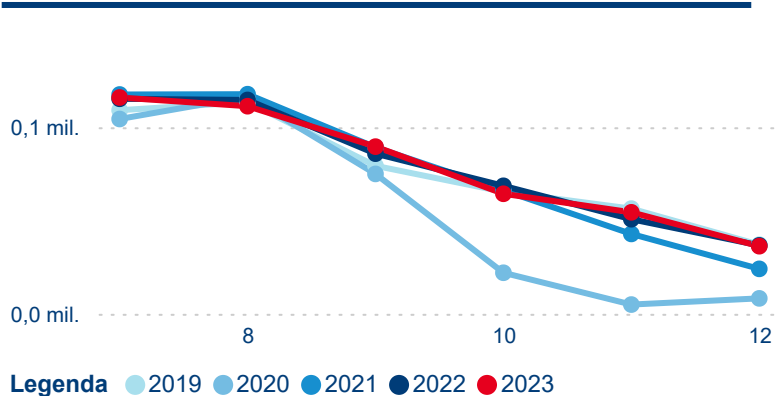

Počet příjezdů

Počet přenocování

Průměrná doba pobytu (dny)

Domácí a příjezdový CR

Sezonální srovnání

Poměr DCR a PCR

Top 10 zdrojových zemí

Průměrná doba pobytu top 10 zdrojových zemí.

Hromadná ubytovací zařízení dle krajů

466 243

Počet příjezdů v HUZ

-1,18 %

Meziroční změna počtu příjezdů 2024/2023

1 298 411

Počet nocí strávených v HUZ

-2,90 %

Meziroční změna v počtu přenocování 2024/2023

3,78

Průměrná doba pobytu (dny)

Počet příjezdů

Počet přenocování

Průměrná doba pobytu (dny)

Domácí a příjezdový CR

Sezonální srovnání

Poměr DCR a PCR

Top 10 zdrojových zemí

Průměrná doba pobytu top 10 zdrojových zemí.