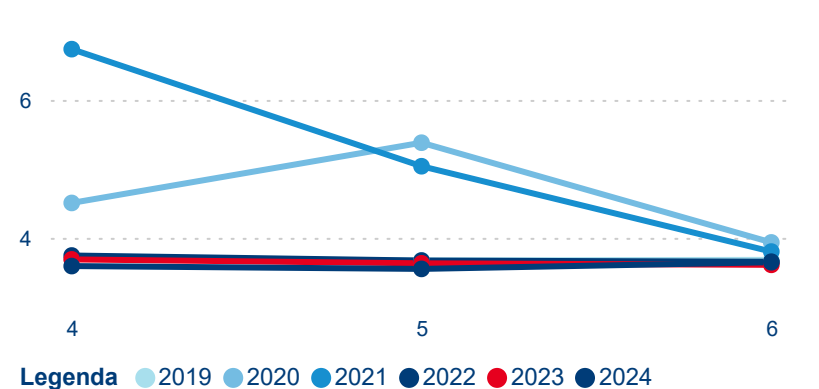

Průměrná doba pobytu top 10 zdrojových zemí.

Hromadná ubytovací zařízení dle krajů

221 645

Počet příjezdů v HUZ

-0,34 %

Meziroční změna počtu příjezdů 2024/2023

575 664

Počet nocí strávených v HUZ

-1,87 %

Meziroční změna v počtu přenocování 2024/2023

3,60

Průměrná doba pobytu (dny)

Počet příjezdů

Počet přenocování

Průměrná doba pobytu (dny)

Domácí a příjezdový CR

Sezonální srovnání

Poměr DCR a PCR

Top 10 zdrojových zemí

Průměrná doba pobytu top 10 zdrojových zemí.

Hromadná ubytovací zařízení dle krajů

351 633

Počet příjezdů v HUZ

0,49 %