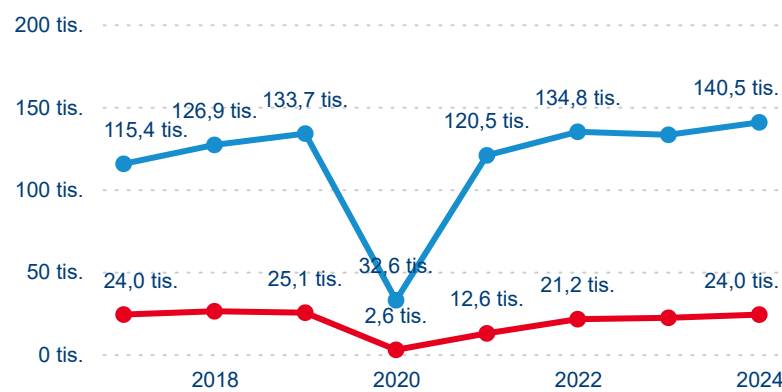

Domácí a příjezdový CR

Sezonální srovnání

Poměr DCR a PCR

Top 10 zdrojových zemí

Průměrná doba pobytu top 10 zdrojových zemí.

Hromadná ubytovací zařízení dle krajů

164 491

Počet příjezdů v HUZ

6,13 %

Meziroční změna počtu příjezdů 2024/2023

404 052

Počet nocí strávených v HUZ

4,82 %

Meziroční změna v počtu přenocování 2024/2023

3,46

Průměrná doba pobytu (dny)

Počet příjezdů

Počet přenocování

Průměrná doba pobytu (dny)

Domácí a příjezdový CR

Sezonální srovnání

Poměr DCR a PCR

Top 10 zdrojových zemí

Průměrná doba pobytu top 10 zdrojových zemí.

Hromadná ubytovací zařízení dle krajů

466 243

Počet příjezdů v HUZ

-1,18 %

Meziroční změna počtu příjezdů 2024/2023

1 298 411

Počet nocí strávených v HUZ

-2,90 %