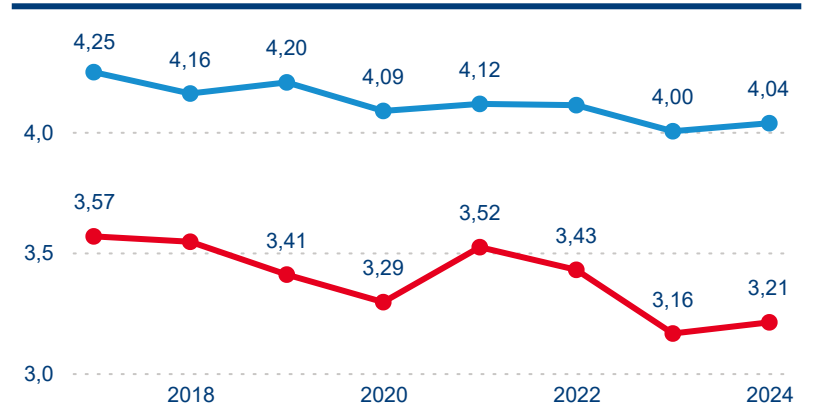

Průměrná doba pobytu (dny)

Počet příjezdů

Počet přenocování

Průměrná doba pobytu (dny)

Domácí a příjezdový CR

Sezonální srovnání

Poměr DCR a PCR

Top 10 zdrojových zemí

Meziroční změna v počtu přenocování 2024/2023

3,87

Průměrná doba pobytu (dny)

Počet příjezdů

Počet přenocování

Průměrná doba pobytu (dny)

Domácí a příjezdový CR

Sezonální srovnání

Poměr DCR a PCR

Top 10 zdrojových zemí

Průměrná doba pobytu top 10 zdrojových zemí.

Hromadná ubytovací zařízení dle krajů

816 972

Počet příjezdů v HUZ

-1,72 %

Meziroční změna počtu příjezdů 2024/2023