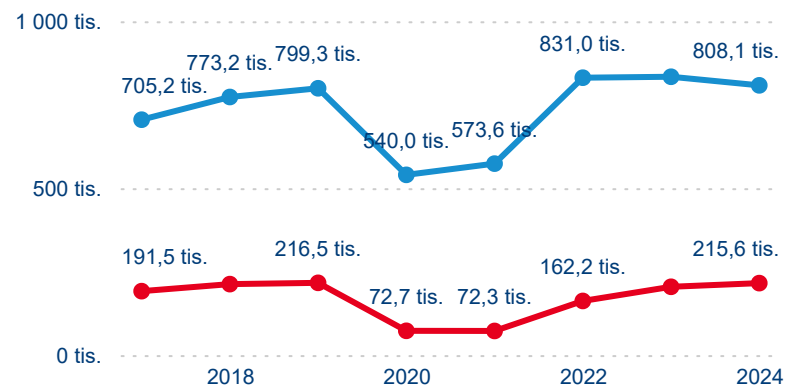

Top 10 zdrojových zemí

Průměrná doba pobytu top 10 zdrojových zemí.

Hromadná ubytovací zařízení dle krajů

1 023 677

Počet příjezdů v HUZ

-1,42 %

Meziroční změna počtu příjezdů 2024/2023

2 747 144

Počet nocí strávených v HUZ

0,33 %

Meziroční změna v počtu přenocování 2024/2023

3,68

Průměrná doba pobytu (dny)

Počet příjezdů

Počet přenocování

Průměrná doba pobytu (dny)

Domácí a příjezdový CR

Sezonální srovnání

Poměr DCR a PCR

Top 10 zdrojových zemí

Průměrná doba pobytu top 10 zdrojových zemí.