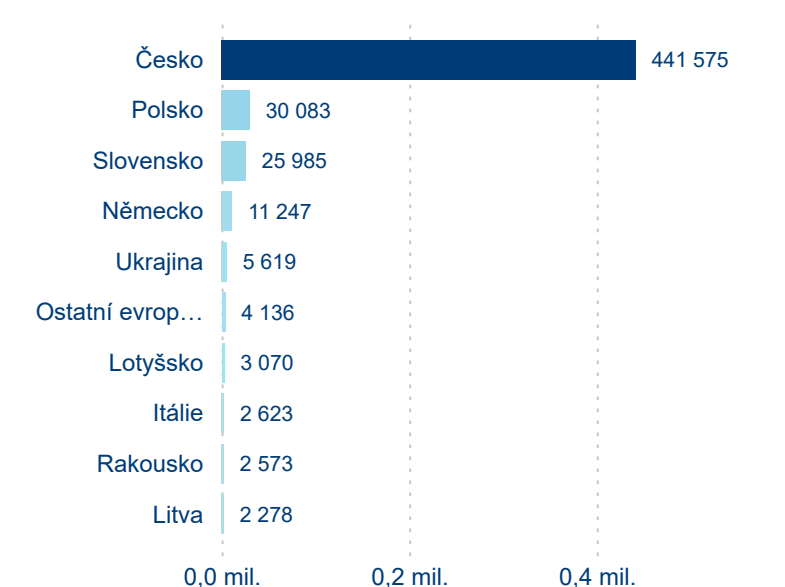

Legenda ● Domácí cestovní ruch ● Příjezdový cestovní ruch

Legenda ● Domácí cestovní ruch ● Příjezdový cestovní ruch

Top 10 zdrojových zemí

Průměrná doba pobytu top 10 zdrojových zemí.

Hromadná ubytovací zařízení dle krajů

3,72

Průměrná doba pobytu (dny)

Počet příjezdů

Počet přenocování

Průměrná doba pobytu (dny)

Domácí a příjezdový CR

Sezonální srovnání

Poměr DCR a PCR

Top 10 zdrojových zemí

Průměrná doba pobytu top 10 zdrojových zemí.

Hromadná ubytovací zařízení dle krajů

1 023 677

Počet příjezdů v HUZ

-1,42 %

Meziroční změna počtu příjezdů 2024/2023

2 747 144