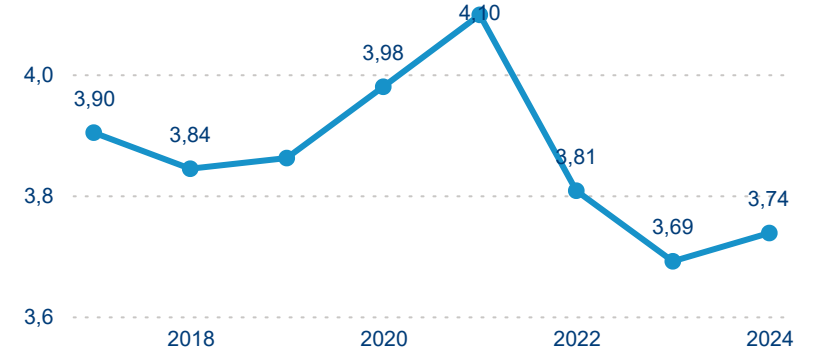

Meziroční změna v počtu přenocování 2024/2023

3,87

Průměrná doba pobytu (dny)

Počet příjezdů

Počet přenocování

Průměrná doba pobytu (dny)

Domácí a příjezdový CR

Sezonální srovnání

Poměr DCR a PCR

Top 10 zdrojových zemí

Průměrná doba pobytu top 10 zdrojových zemí.

Hromadná ubytovací zařízení dle krajů

816 972

Počet příjezdů v HUZ

-1,72 %

Meziroční změna počtu příjezdů 2024/2023

2 236 627

Počet nocí strávených v HUZ

-0,01 %

Meziroční změna v počtu přenocování 2024/2023

3,74

Průměrná doba pobytu (dny)

Počet příjezdů

Počet přenocování

Průměrná doba pobytu (dny)

Domácí a příjezdový CR

Sezonální srovnání

Poměr DCR a PCR

Top 10 zdrojových zemí

Průměrná doba pobytu top 10 zdrojových zemí.

Hromadná ubytovací zařízení dle krajů

206 705