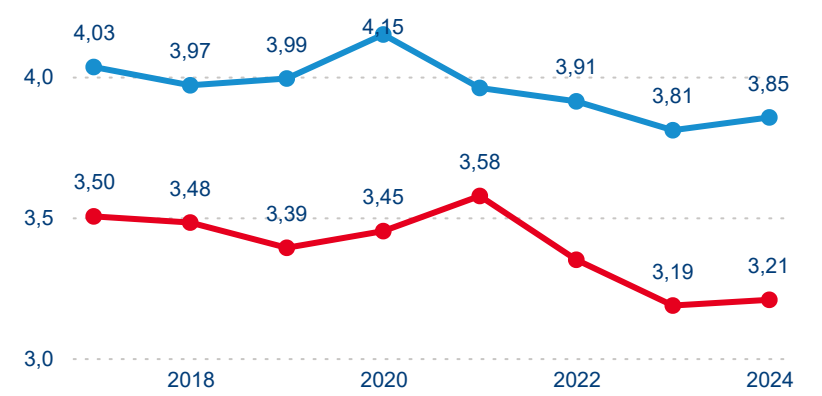

Sezonální srovnání

Legenda ● 2019 ● 2020 ● 2021 ● 2022 ● 2023

Legenda ● 2019 ● 2020 ● 2021 ● 2022 ● 2023 ● 2024

Legenda ● 2019 ● 2020 ● 2021 ● 2022 ● 2023 ● 2024

Poměr DCR a PCR

Legenda ● Domácí cestovní ruch ● Příjezdový cestovní ruch

557 438

Počet příjezdů v HUZ

-1,72 %

Meziroční změna počtu příjezdů 2024/2023

1 516 391

Počet nocí strávených v HUZ

-0,40 %

Meziroční změna v počtu přenocování 2024/2023

3,72

Průměrná doba pobytu (dny)

Počet příjezdů

Počet přenocování

Průměrná doba pobytu (dny)

Domácí a příjezdový CR

Sezonální srovnání

Poměr DCR a PCR

Top 10 zdrojových zemí

Průměrná doba pobytu top 10 zdrojových zemí.

Hromadná ubytovací zařízení dle krajů

1 023 677

Počet příjezdů v HUZ

-1,42 %

Meziroční změna počtu příjezdů 2024/2023

2 747 144