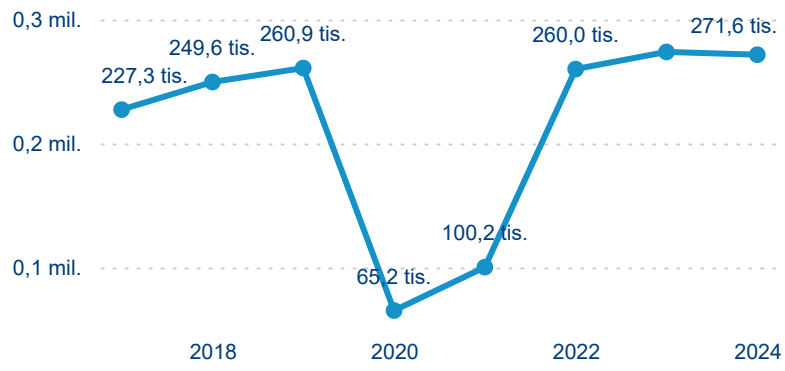

Meziroční změna v počtu přenocování 2024/2023

3,79

Průměrná doba pobytu (dny)

Počet příjezdů

Počet přenocování

Průměrná doba pobytu (dny)

Domácí a příjezdový CR

Sezonální srovnání

Poměr DCR a PCR

Top 10 zdrojových zemí

Průměrná doba pobytu top 10 zdrojových zemí.

Hromadná ubytovací zařízení dle krajů

271 630

Počet příjezdů v HUZ

-0,82 %

Meziroční změna počtu příjezdů 2024/2023

686 963

Počet nocí strávených v HUZ

2,33 %

Meziroční změna v počtu přenocování 2024/2023

3,53

Průměrná doba pobytu (dny)

Počet příjezdů

Počet přenocování

Průměrná doba pobytu (dny)

Domácí a příjezdový CR

Sezonální srovnání

Poměr DCR a PCR

Top 10 zdrojových zemí

Průměrná doba pobytu top 10 zdrojových zemí.

Hromadná ubytovací zařízení dle krajů

466 239