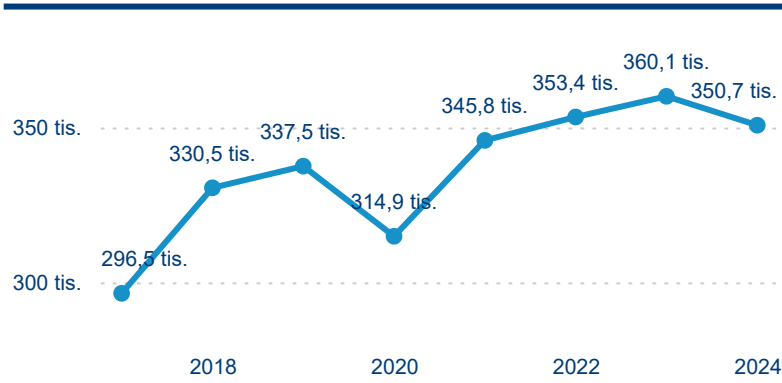

Průměrná doba pobytu (dny)

Počet příjezdů

Počet přenocování

Průměrná doba pobytu (dny)

Domácí a příjezdový CR

Sezonální srovnání

Poměr DCR a PCR

Top 10 zdrojových zemí

Hromadná ubytovací zařízení dle krajů

350 733

Počet příjezdů v HUZ

-2,59 %

Meziroční změna počtu příjezdů 2024/2023

1 005 874

Počet nocí strávených v HUZ

-1,50 %

Meziroční změna v počtu přenocování 2024/2023

3,87

Průměrná doba pobytu (dny)

Počet příjezdů

Počet přenocování

Průměrná doba pobytu (dny)

Domácí a příjezdový CR

Sezonální srovnání