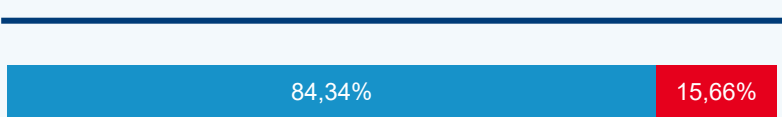

Meziroční změna v počtu přenocování 2024/2023

3,87

Průměrná doba pobytu (dny)

Počet příjezdů

Počet přenocování

Průměrná doba pobytu (dny)

Domácí a příjezdový CR

Sezonální srovnání

Poměr DCR a PCR

Top 10 zdrojových zemí

Průměrná doba pobytu top 10 zdrojových zemí.

Hromadná ubytovací zařízení dle krajů

816 972

Počet příjezdů v HUZ

-1,72 %

Meziroční změna počtu příjezdů 2024/2023