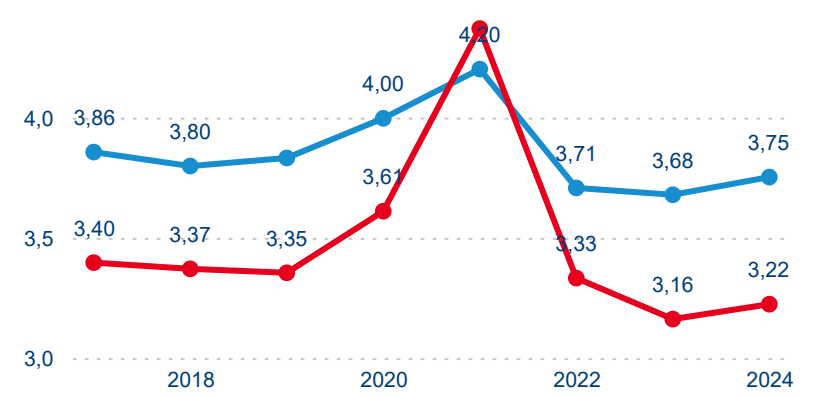

Průměrná doba pobytu (dny)

Domácí a příjezdový CR

Sezonální srovnání

Poměr DCR a PCR

Top 10 zdrojových zemí

Průměrná doba pobytu top 10 zdrojových zemí.

Hromadná ubytovací zařízení dle krajů

466 239

Počet příjezdů v HUZ

-1,05 %

Meziroční změna počtu příjezdů 2024/2023

1 230 753

Počet nocí strávených v HUZ

1,24 %

Meziroční změna v počtu přenocování 2024/2023

3,64

Průměrná doba pobytu (dny)

Počet příjezdů

Počet přenocování

Průměrná doba pobytu (dny)

Domácí a příjezdový CR

Sezonální srovnání

Poměr DCR a PCR

Top 10 zdrojových zemí