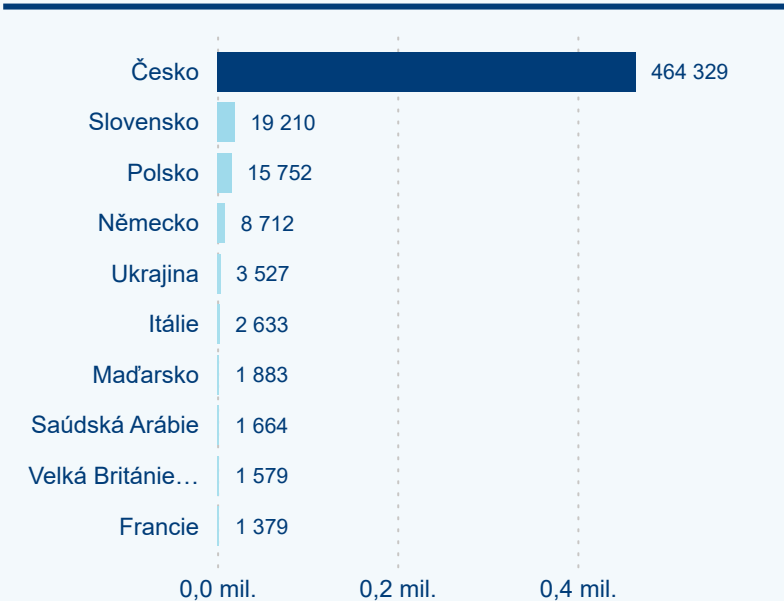

Poměr DCR a PCR

Top 10 zdrojových zemí

Průměrná doba pobytu top 10 zdrojových zemí.

Hromadná ubytovací zařízení dle krajů

271 630

Počet příjezdů v HUZ

-0,82 %

Meziroční změna počtu příjezdů 2024/2023