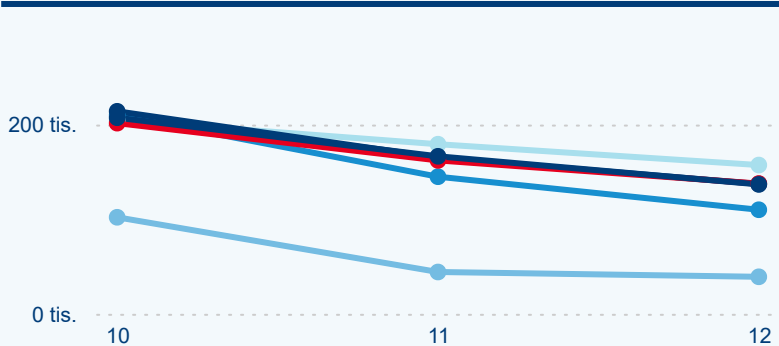

Průměrná doba pobytu (dny)

Domácí a příjezdový CR

Sezonální srovnání

Poměr DCR a PCR

Top 10 zdrojových zemí

Průměrná doba pobytu top 10 zdrojových zemí.

Hromadná ubytovací zařízení dle krajů

206 705

Počet příjezdů v HUZ

-0,22 %

Meziroční změna počtu příjezdů 2024/2023

510 517

Počet nocí strávených v HUZ

1,84 %

Meziroční změna v počtu přenocování 2024/2023

3,47

Průměrná doba pobytu (dny)

Počet příjezdů

Počet přenocování

Průměrná doba pobytu (dny)

Domácí a příjezdový CR

Legenda ● DCR ● PCR

Legenda ● DCR ● PCR

Legenda ● DCR ● PCR

Sezonální srovnání

Legenda ● 2019 ● 2020 ● 2021 ● 2022 ● 2023

Legenda ● 2019 ● 2020 ● 2021 ● 2022 ● 2023 ● 2024

Legenda ● 2019 ● 2020 ● 2021 ● 2022 ● 2023 ● 2024

Poměr DCR a PCR

Legenda ● Domácí cestovní ruch ● Příjezdový cestovní ruch