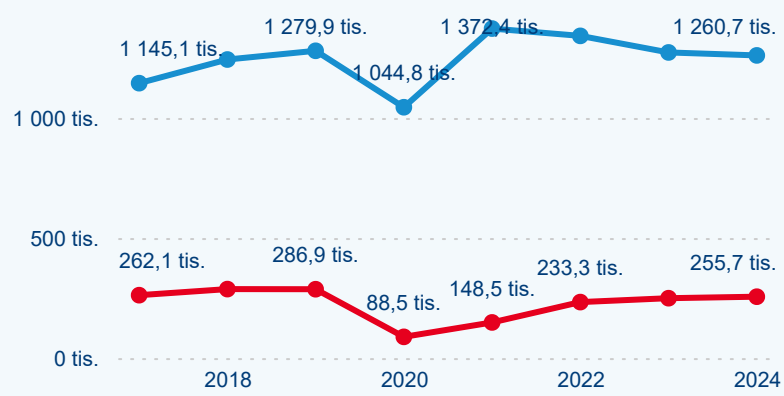

Sezonální srovnání

Legenda ● 2019 ● 2020 ● 2021 ● 2022 ● 2023

Legenda ● 2019 ● 2020 ● 2021 ● 2022 ● 2023 ● 2024

Legenda ● 2019 ● 2020 ● 2021 ● 2022 ● 2023 ● 2024

Poměr DCR a PCR

Legenda ● Domácí cestovní ruch ● Příjezdový cestovní ruch

557 438

Počet příjezdů v HUZ

-1,72 %

Meziroční změna počtu příjezdů 2024/2023

1 516 391

Počet nocí strávených v HUZ

-0,40 %

Meziroční změna v počtu přenocování 2024/2023

3,72

Průměrná doba pobytu (dny)

Počet příjezdů

Počet přenocování

Průměrná doba pobytu (dny)

Domácí a příjezdový CR

Sezonální srovnání

Poměr DCR a PCR

Top 10 zdrojových zemí

Průměrná doba pobytu top 10 zdrojových zemí.

Hromadná ubytovací zařízení dle krajů

1 023 677

Počet příjezdů v HUZ

-1,42 %

Meziroční změna počtu příjezdů 2024/2023

2 747 144