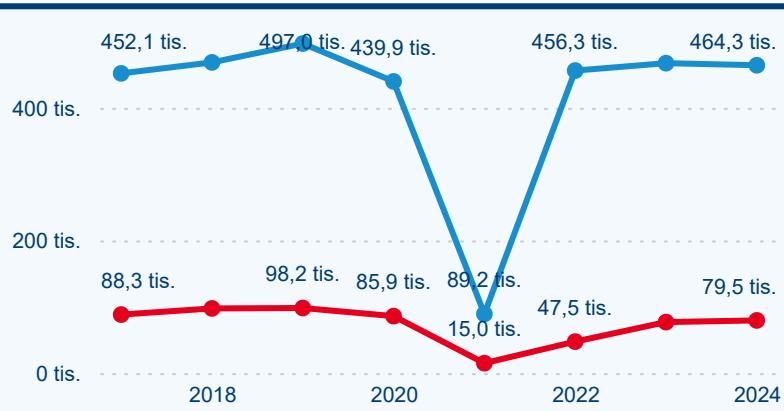

Meziroční změna v počtu přenocování 2024/2023

3,79

Průměrná doba pobytu (dny)

Počet příjezdů

Počet přenocování

Průměrná doba pobytu (dny)

Domácí a příjezdový CR

Sezonální srovnání

Poměr DCR a PCR

Top 10 zdrojových zemí

Průměrná doba pobytu top 10 zdrojových zemí.

Hromadná ubytovací zařízení dle krajů

271 630

Počet příjezdů v HUZ

-0,82 %

Meziroční změna počtu příjezdů 2024/2023