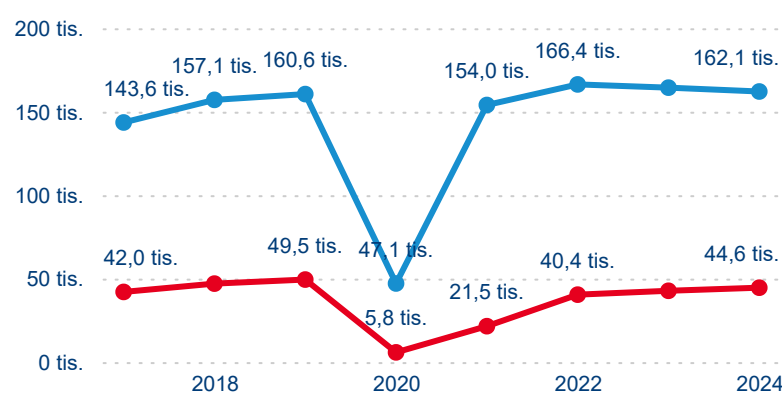

Průměrná doba pobytu (dny)

Domácí a příjezdový CR

Sezonální srovnání

Poměr DCR a PCR

Top 10 zdrojových zemí

Průměrná doba pobytu top 10 zdrojových zemí.

Hromadná ubytovací zařízení dle krajů

206 705

Počet příjezdů v HUZ

-0,22 %

Meziroční změna počtu příjezdů 2024/2023

510 517

Počet nocí strávených v HUZ

1,84 %

Meziroční změna v počtu přenocování 2024/2023

3,47

Průměrná doba pobytu (dny)

Počet příjezdů

Počet přenocování

Průměrná doba pobytu (dny)

Domácí a příjezdový CR

Legenda ● DCR ● PCR

Legenda ● DCR ● PCR

Legenda ● DCR ● PCR

Sezonální srovnání

Legenda ● 2019 ● 2020 ● 2021 ● 2022 ● 2023

Legenda ● 2019 ● 2020 ● 2021 ● 2022 ● 2023 ● 2024

Legenda ● 2019 ● 2020 ● 2021 ● 2022 ● 2023 ● 2024

Poměr DCR a PCR

Legenda ● Domácí cestovní ruch ● Příjezdový cestovní ruch