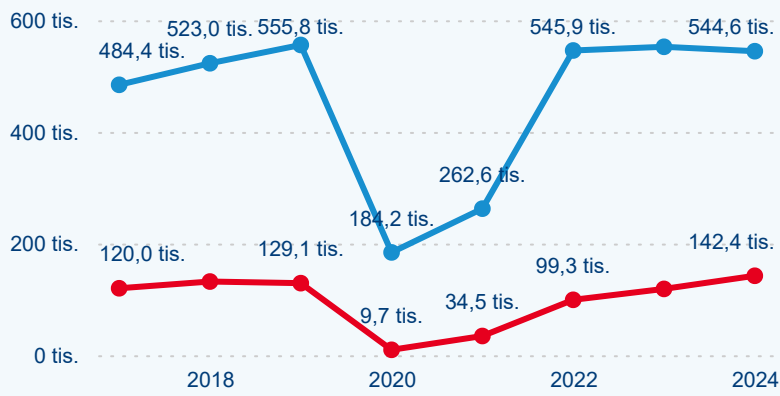

Meziroční změna v počtu přenocování 2024/2023

3,79

Průměrná doba pobytu (dny)

Počet příjezdů

Počet přenocování

Průměrná doba pobytu (dny)

Domácí a příjezdový CR

Sezonální srovnání

Poměr DCR a PCR

Top 10 zdrojových zemí

Průměrná doba pobytu top 10 zdrojových zemí.

Hromadná ubytovací zařízení dle krajů

271 630

Počet příjezdů v HUZ

-0,82 %

Meziroční změna počtu příjezdů 2024/2023

686 963

Počet nocí strávených v HUZ

2,33 %

Meziroční změna v počtu přenocování 2024/2023

3,53

Průměrná doba pobytu (dny)

Počet příjezdů

Počet přenocování

Průměrná doba pobytu (dny)

Domácí a příjezdový CR

Sezonální srovnání

Poměr DCR a PCR

Top 10 zdrojových zemí

Průměrná doba pobytu top 10 zdrojových zemí.

Hromadná ubytovací zařízení dle krajů

466 239