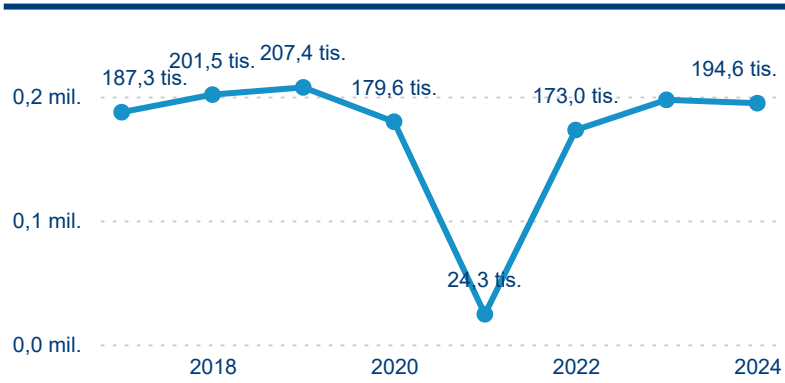

Hromadná ubytovací zařízení dle krajů

194 609

Počet příjezdů v HUZ

-1,38 %

Meziroční změna počtu příjezdů 2024/2023

543 790

Počet nocí strávených v HUZ

-0,11 %

Meziroční změna v počtu přenocování 2024/2023

3,79

Průměrná doba pobytu (dny)

Počet příjezdů

Počet přenocování

Průměrná doba pobytu (dny)

Domácí a příjezdový CR

Sezonální srovnání