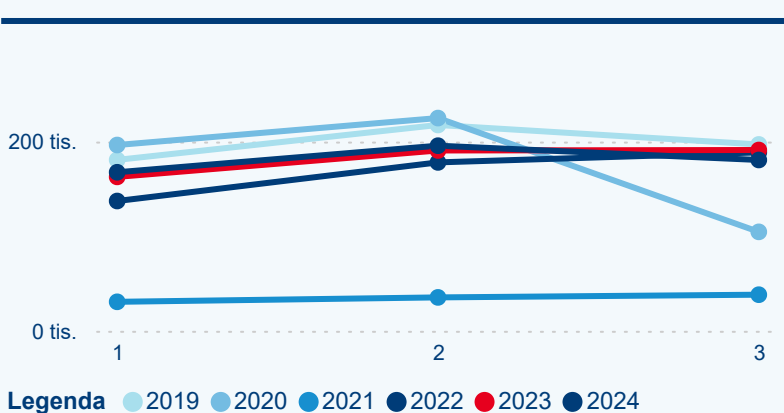

Hromadná ubytovací zařízení dle krajů

194 609

Počet příjezdů v HUZ

-1,38 %

Meziroční změna počtu příjezdů 2024/2023

543 790

Počet nocí strávených v HUZ

-0,11 %

Meziroční změna v počtu přenocování 2024/2023

3,79

Průměrná doba pobytu (dny)

Počet příjezdů

Počet přenocování

Průměrná doba pobytu (dny)

Domácí a příjezdový CR

Sezonální srovnání

Poměr DCR a PCR

Top 10 zdrojových zemí

Průměrná doba pobytu top 10 zdrojových zemí.

Hromadná ubytovací zařízení dle krajů

271 630

Počet příjezdů v HUZ

-0,82 %

Meziroční změna počtu příjezdů 2024/2023