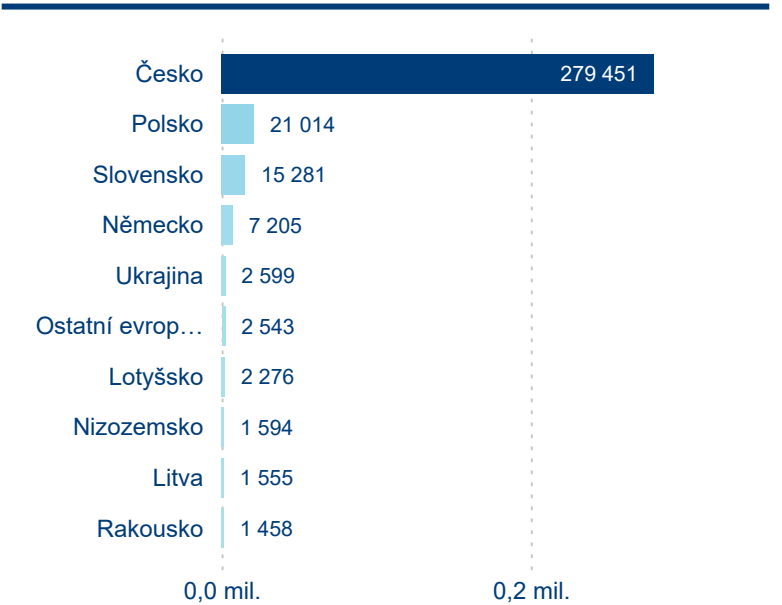

Hromadná ubytovací zařízení dle krajů

350 733

Počet příjezdů v HUZ

-2,59 %

Meziroční změna počtu příjezdů 2024/2023

1 005 874

Počet nocí strávených v HUZ

-1,50 %

Meziroční změna v počtu přenocování 2024/2023

3,87

Průměrná doba pobytu (dny)

Počet příjezdů

Počet přenocování

Průměrná doba pobytu (dny)

Domácí a příjezdový CR

Sezonální srovnání

Poměr DCR a PCR

Top 10 zdrojových zemí

Průměrná doba pobytu top 10 zdrojových zemí.

Hromadná ubytovací zařízení dle krajů

816 972

Počet příjezdů v HUZ

-1,72 %

Meziroční změna počtu příjezdů 2024/2023