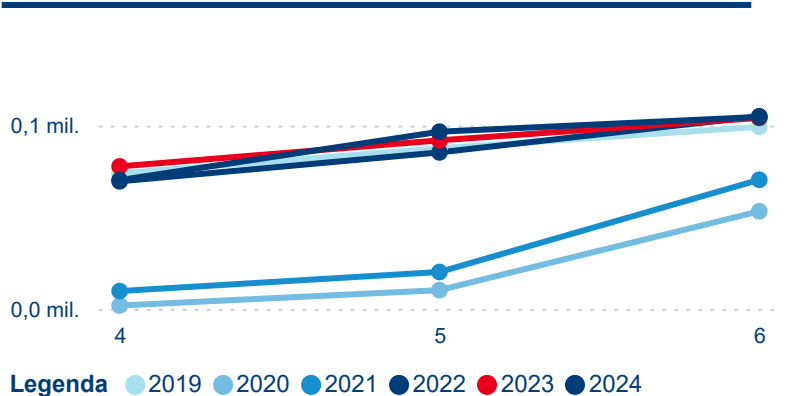

Poměr DCR a PCR

Top 10 zdrojových zemí

Průměrná doba pobytu top 10 zdrojových zemí.

Hromadná ubytovací zařízení dle krajů

271 630

Počet příjezdů v HUZ

-0,82 %

Meziroční změna počtu příjezdů 2024/2023

686 963

Počet nocí strávených v HUZ

2,33 %

Meziroční změna v počtu přenocování 2024/2023

3,53

Průměrná doba pobytu (dny)

Počet příjezdů

Počet přenocování

Průměrná doba pobytu (dny)

Domácí a příjezdový CR

Sezonální srovnání

Poměr DCR a PCR

Top 10 zdrojových zemí

Průměrná doba pobytu top 10 zdrojových zemí.

Hromadná ubytovací zařízení dle krajů

466 239