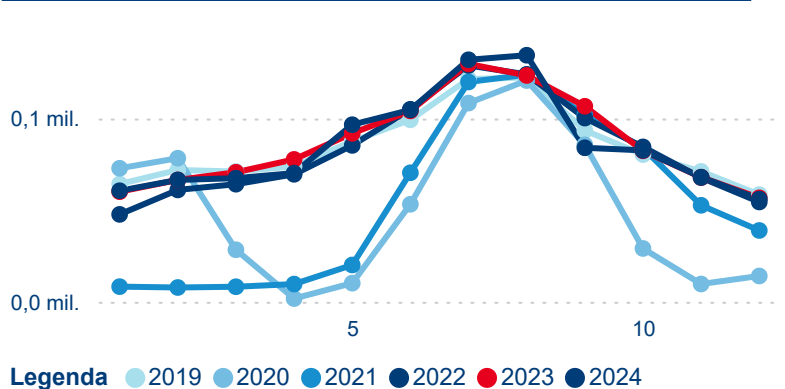

Top 10 zdrojových zemí

Průměrná doba pobytu top 10 zdrojových zemí.

Hromadná ubytovací zařízení dle krajů

1 023 677

Počet příjezdů v HUZ

-1,42 %

Meziroční změna počtu příjezdů 2024/2023

2 747 144

Počet nocí strávených v HUZ

0,33 %

Meziroční změna v počtu přenocování 2024/2023

3,68

Průměrná doba pobytu (dny)

Počet příjezdů

Počet přenocování

Průměrná doba pobytu (dny)

Domácí a příjezdový CR

Sezonální srovnání

Poměr DCR a PCR

Top 10 zdrojových zemí

Průměrná doba pobytu top 10 zdrojových zemí.