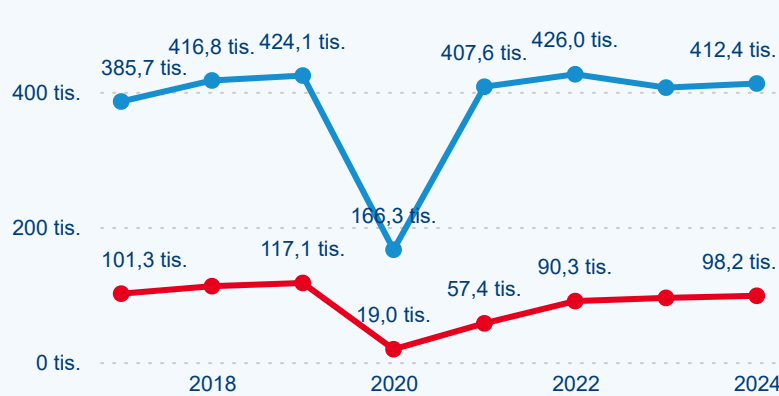

Průměrná doba pobytu (dny)

Domácí a příjezdový CR

Sezonální srovnání

Poměr DCR a PCR

Top 10 zdrojových zemí

Průměrná doba pobytu top 10 zdrojových zemí.

Hromadná ubytovací zařízení dle krajů

206 705

Počet příjezdů v HUZ

-0,22 %

Meziroční změna počtu příjezdů 2024/2023

510 517

Počet nocí strávených v HUZ

1,84 %

Meziroční změna v počtu přenocování 2024/2023

3,47

Průměrná doba pobytu (dny)

Počet příjezdů

Počet přenocování

Průměrná doba pobytu (dny)

Domácí a příjezdový CR

Legenda ● DCR ● PCR

Legenda ● DCR ● PCR

Legenda ● DCR ● PCR

Sezonální srovnání

Legenda ● 2019 ● 2020 ● 2021 ● 2022 ● 2023

Legenda ● 2019 ● 2020 ● 2021 ● 2022 ● 2023 ● 2024

Legenda ● 2019 ● 2020 ● 2021 ● 2022 ● 2023 ● 2024

Poměr DCR a PCR

Legenda ● Domácí cestovní ruch ● Příjezdový cestovní ruch