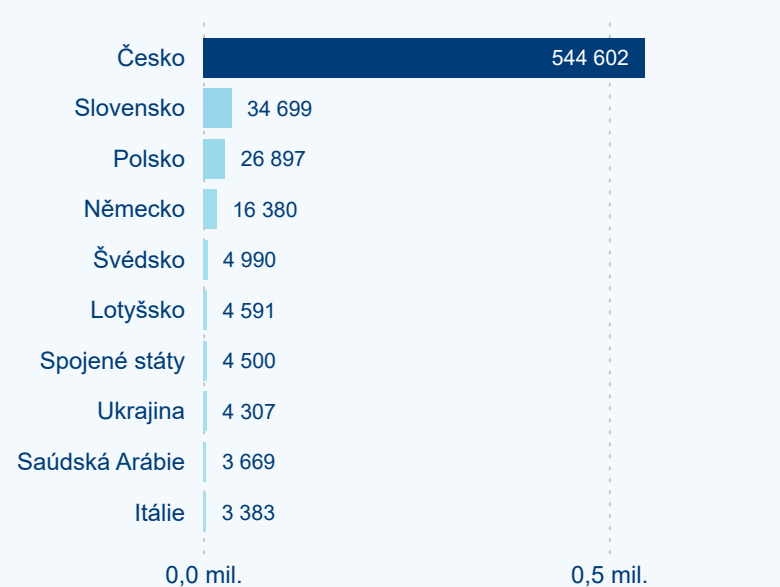

Průměrná doba pobytu (dny)

Domácí a příjezdový CR

Sezonální srovnání

Poměr DCR a PCR

Top 10 zdrojových zemí

Průměrná doba pobytu top 10 zdrojových zemí.

Hromadná ubytovací zařízení dle krajů

466 239