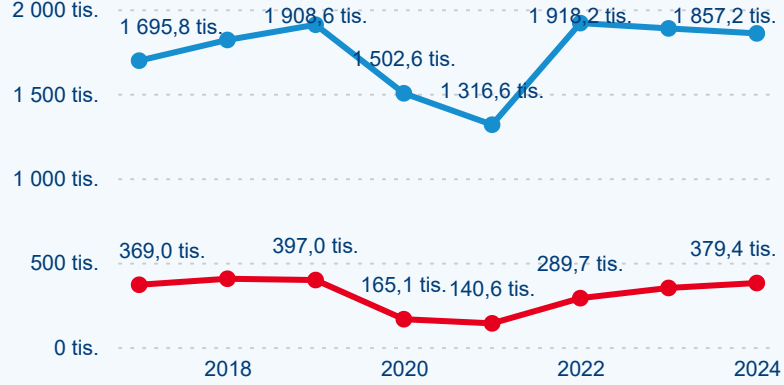

Meziroční změna v počtu přenocování 2024/2023

3,87

Průměrná doba pobytu (dny)

Počet příjezdů

Počet přenocování

Průměrná doba pobytu (dny)

Domácí a příjezdový CR

Sezonální srovnání

Poměr DCR a PCR

Top 10 zdrojových zemí

Průměrná doba pobytu top 10 zdrojových zemí.

Hromadná ubytovací zařízení dle krajů

816 972

Počet příjezdů v HUZ

-1,72 %

Meziroční změna počtu příjezdů 2024/2023

2 236 627

Počet nocí strávených v HUZ

-0,01 %

Meziroční změna v počtu přenocování 2024/2023

3,74

Průměrná doba pobytu (dny)

Počet příjezdů

Počet přenocování

Průměrná doba pobytu (dny)

Domácí a příjezdový CR

Sezonální srovnání

Poměr DCR a PCR

Top 10 zdrojových zemí

Průměrná doba pobytu top 10 zdrojových zemí.

Hromadná ubytovací zařízení dle krajů

206 705