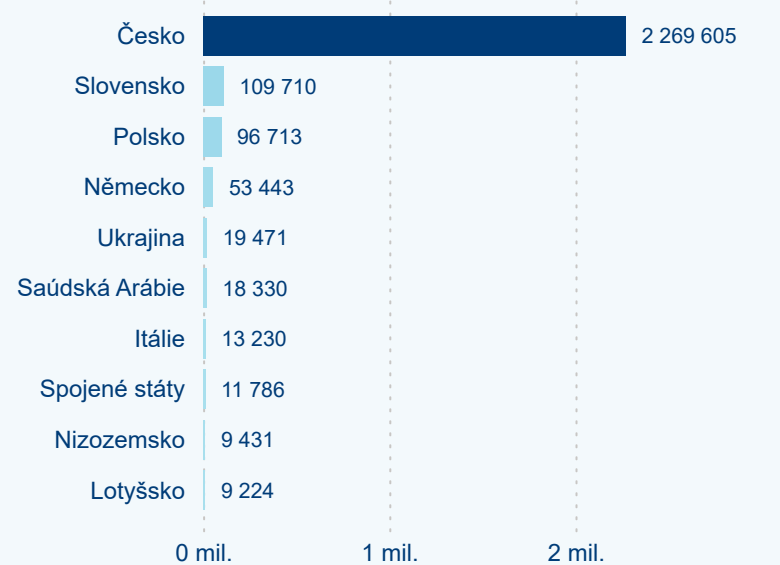

Top 10 zdrojových zemí

Průměrná doba pobytu top 10 zdrojových zemí.

Hromadná ubytovací zařízení dle krajů

1 023 677

Počet příjezdů v HUZ

-1,42 %

Meziroční změna počtu příjezdů 2024/2023

2 747 144

Domácí a příjezdový CR

Sezonální srovnání

Poměr DCR a PCR

Top 10 zdrojových zemí

Průměrná doba pobytu top 10 zdrojových zemí.