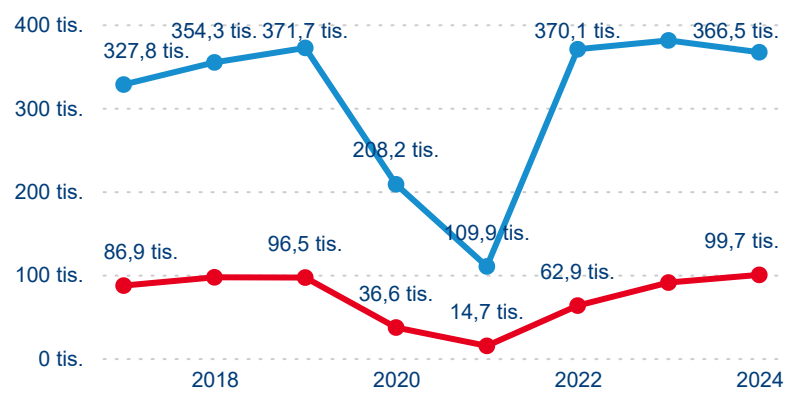

Průměrná doba pobytu (dny)

Domácí a příjezdový CR

Sezonální srovnání

Poměr DCR a PCR

Top 10 zdrojových zemí

Průměrná doba pobytu top 10 zdrojových zemí.

Hromadná ubytovací zařízení dle krajů

466 239

Počet příjezdů v HUZ

-1,05 %

Meziroční změna počtu příjezdů 2024/2023

1 230 753

Počet nocí strávených v HUZ

1,24 %

Meziroční změna v počtu přenocování 2024/2023

3,64

Průměrná doba pobytu (dny)

Počet příjezdů

Počet přenocování

Průměrná doba pobytu (dny)

Domácí a příjezdový CR

Sezonální srovnání

Poměr DCR a PCR

Top 10 zdrojových zemí

Meziroční změna v počtu přenocování 2024/2023

3,87

Průměrná doba pobytu (dny)

Počet příjezdů

Počet přenocování

Průměrná doba pobytu (dny)

Domácí a příjezdový CR

Sezonální srovnání