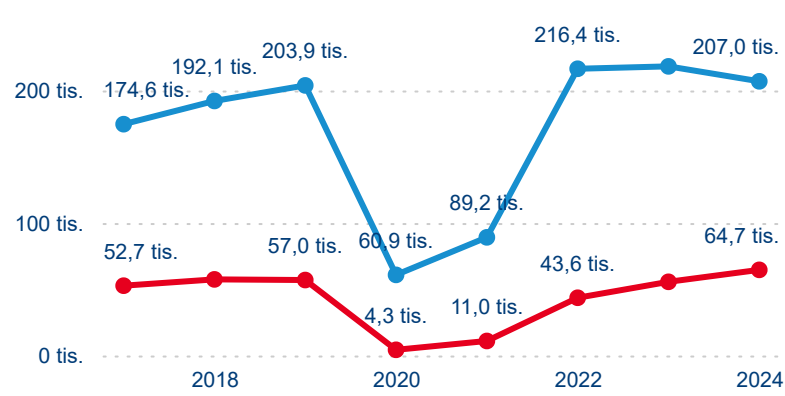

Meziroční změna v počtu přenocování 2024/2023

3,79

Průměrná doba pobytu (dny)

Počet příjezdů

Počet přenocování

Průměrná doba pobytu (dny)

Domácí a příjezdový CR

Sezonální srovnání

Poměr DCR a PCR

Top 10 zdrojových zemí

Průměrná doba pobytu top 10 zdrojových zemí.

Hromadná ubytovací zařízení dle krajů

271 630

Počet příjezdů v HUZ

-0,82 %

Meziroční změna počtu příjezdů 2024/2023

686 963

Počet nocí strávených v HUZ

2,33 %

Meziroční změna v počtu přenocování 2024/2023

3,53

Průměrná doba pobytu (dny)

Počet příjezdů

Počet přenocování

Průměrná doba pobytu (dny)

Domácí a příjezdový CR

Sezonální srovnání

Poměr DCR a PCR

Top 10 zdrojových zemí

Průměrná doba pobytu top 10 zdrojových zemí.

Hromadná ubytovací zařízení dle krajů

466 239