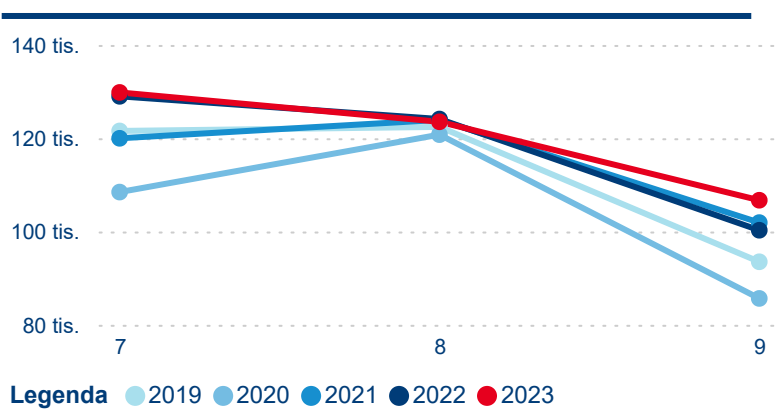

Průměrná doba pobytu (dny)

Počet příjezdů

Počet přenocování

Průměrná doba pobytu (dny)

Domácí a příjezdový CR

Sezonální srovnání

Poměr DCR a PCR

Top 10 zdrojových zemí

Meziroční změna v počtu přenocování 2024/2023

3,87

Průměrná doba pobytu (dny)

Počet příjezdů

Počet přenocování

Průměrná doba pobytu (dny)

Domácí a příjezdový CR

Sezonální srovnání

Poměr DCR a PCR

Top 10 zdrojových zemí

Průměrná doba pobytu top 10 zdrojových zemí.

Hromadná ubytovací zařízení dle krajů

816 972

Počet příjezdů v HUZ

-1,72 %

Meziroční změna počtu příjezdů 2024/2023