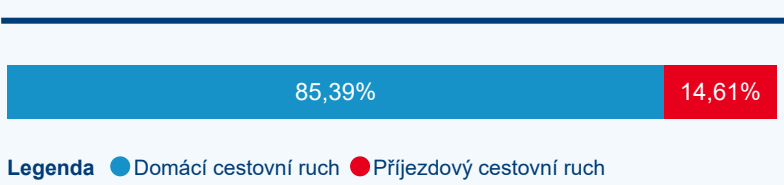

Meziroční změna v počtu přenocování 2024/2023

3,79

Průměrná doba pobytu (dny)

Počet příjezdů

Počet přenocování

Průměrná doba pobytu (dny)

Domácí a příjezdový CR

Sezonální srovnání

Poměr DCR a PCR

Top 10 zdrojových zemí

Průměrná doba pobytu top 10 zdrojových zemí.

Hromadná ubytovací zařízení dle krajů

271 630

Počet příjezdů v HUZ

-0,82 %

Meziroční změna počtu příjezdů 2024/2023