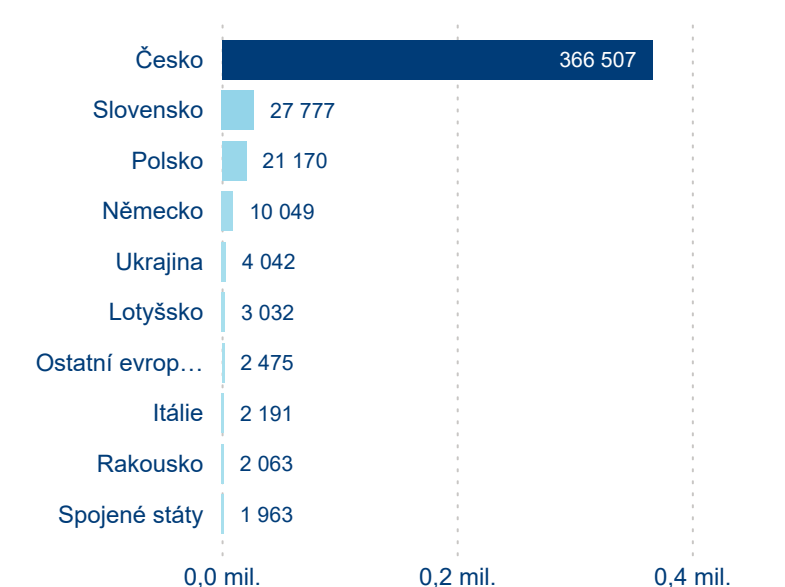

Průměrná doba pobytu (dny)

Domácí a příjezdový CR

Sezonální srovnání

Poměr DCR a PCR

Top 10 zdrojových zemí

Průměrná doba pobytu top 10 zdrojových zemí.

Hromadná ubytovací zařízení dle krajů

466 239

Průměrná doba pobytu (dny)

Počet příjezdů

Počet přenocování

Průměrná doba pobytu (dny)

Domácí a příjezdový CR

Sezonální srovnání

Poměr DCR a PCR

Top 10 zdrojových zemí