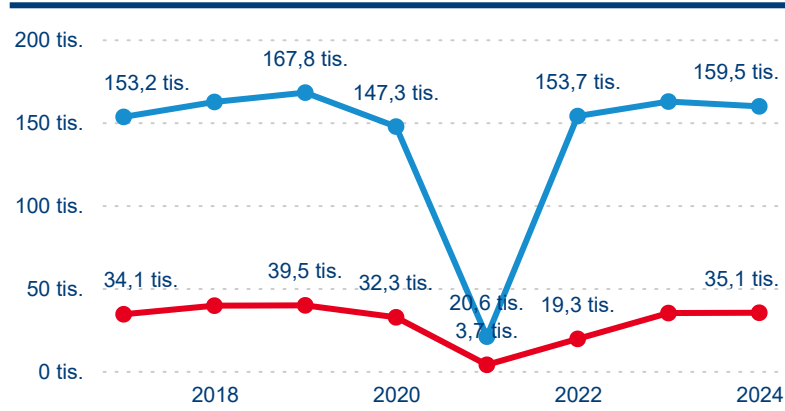

Meziroční změna v počtu přenocování 2024/2023

3,79

Průměrná doba pobytu (dny)

Počet příjezdů

Počet přenocování

Průměrná doba pobytu (dny)

Domácí a příjezdový CR

Sezonální srovnání

Poměr DCR a PCR

Top 10 zdrojových zemí

Průměrná doba pobytu top 10 zdrojových zemí.

Hromadná ubytovací zařízení dle krajů

271 630

Počet příjezdů v HUZ

-0,82 %

Meziroční změna počtu příjezdů 2024/2023