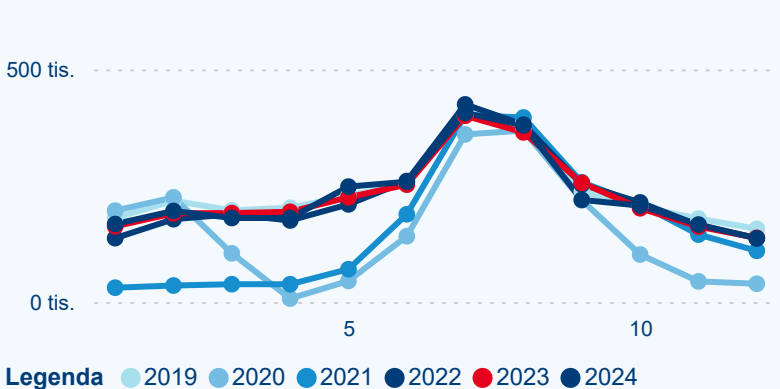

Top 10 zdrojových zemí

Průměrná doba pobytu top 10 zdrojových zemí.

Hromadná ubytovací zařízení dle krajů

1 023 677

Počet příjezdů v HUZ

-1,42 %

Meziroční změna počtu příjezdů 2024/2023

2 747 144

Počet nocí strávených v HUZ

0,33 %

Meziroční změna v počtu přenocování 2024/2023

3,68

Průměrná doba pobytu (dny)

Počet příjezdů

Počet přenocování

Průměrná doba pobytu (dny)

Domácí a příjezdový CR

Sezonální srovnání

Poměr DCR a PCR

Top 10 zdrojových zemí

Průměrná doba pobytu top 10 zdrojových zemí.