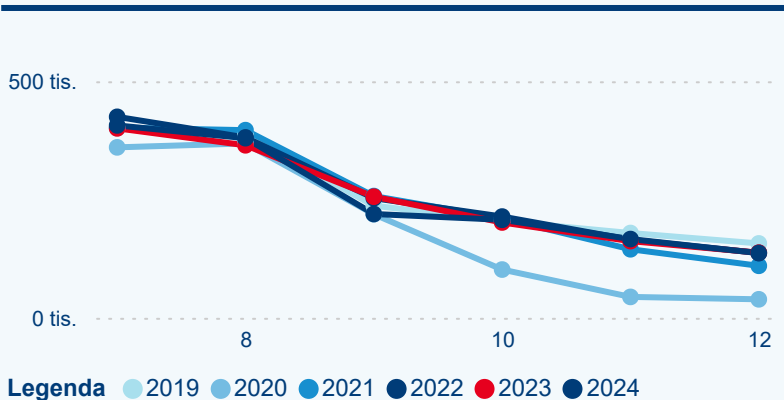

Sezonální srovnání

Legenda ● 2019 ● 2020 ● 2021 ● 2022 ● 2023

Legenda ● 2019 ● 2020 ● 2021 ● 2022 ● 2023 ● 2024

Legenda ● 2019 ● 2020 ● 2021 ● 2022 ● 2023 ● 2024

Poměr DCR a PCR

Legenda ● Domácí cestovní ruch ● Příjezdový cestovní ruch

557 438

Počet příjezdů v HUZ

-1,72 %

Meziroční změna počtu příjezdů 2024/2023

1 516 391

Počet nocí strávených v HUZ

-0,40 %

Meziroční změna v počtu přenocování 2024/2023

3,72

Průměrná doba pobytu (dny)

Počet příjezdů

Počet přenocování

Průměrná doba pobytu (dny)

Domácí a příjezdový CR

Sezonální srovnání

Poměr DCR a PCR

Top 10 zdrojových zemí

Průměrná doba pobytu top 10 zdrojových zemí.

Hromadná ubytovací zařízení dle krajů

1 023 677

Počet příjezdů v HUZ

-1,42 %

Meziroční změna počtu příjezdů 2024/2023

2 747 144