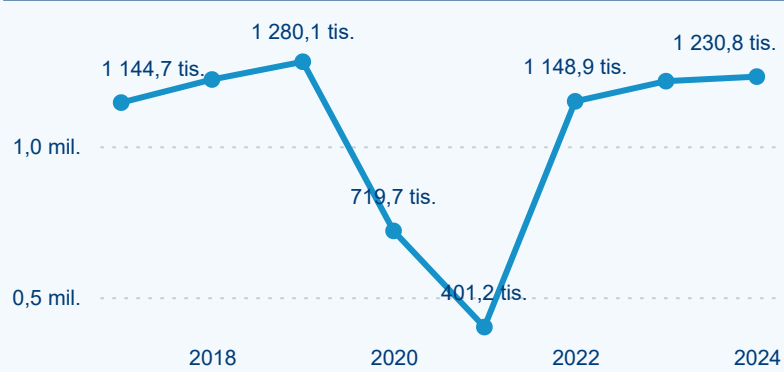

Průměrná doba pobytu (dny)

Domácí a příjezdový CR

Sezonální srovnání

Poměr DCR a PCR

Top 10 zdrojových zemí

Průměrná doba pobytu top 10 zdrojových zemí.

Hromadná ubytovací zařízení dle krajů

466 239

Počet příjezdů v HUZ

-1,05 %

Meziroční změna počtu příjezdů 2024/2023

1 230 753

Počet nocí strávených v HUZ

1,24 %

Meziroční změna v počtu přenocování 2024/2023

3,64

Průměrná doba pobytu (dny)

Počet příjezdů

Počet přenocování

Průměrná doba pobytu (dny)

Domácí a příjezdový CR

Sezonální srovnání

Poměr DCR a PCR

Top 10 zdrojových zemí