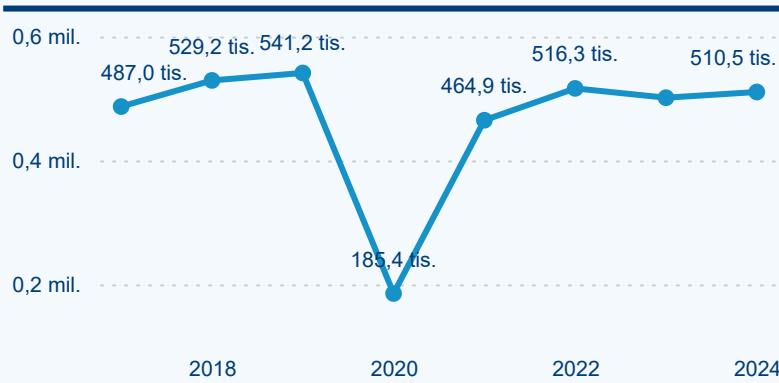

Počet přenocování