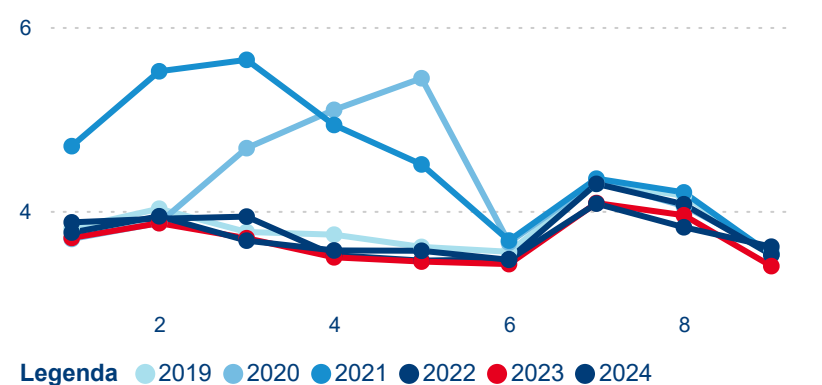

Meziroční změna v počtu přenocování 2024/2023

3,87

Průměrná doba pobytu (dny)

Počet příjezdů

Počet přenocování

Průměrná doba pobytu (dny)

Domácí a příjezdový CR

Sezonální srovnání

Poměr DCR a PCR

Top 10 zdrojových zemí

Průměrná doba pobytu top 10 zdrojových zemí.

Hromadná ubytovací zařízení dle krajů

816 972

Počet příjezdů v HUZ

-1,72 %

Meziroční změna počtu příjezdů 2024/2023

2 236 627

Počet nocí strávených v HUZ

-0,01 %

Meziroční změna v počtu přenocování 2024/2023

3,74

Průměrná doba pobytu (dny)

Počet příjezdů

Počet přenocování

Průměrná doba pobytu (dny)

Domácí a příjezdový CR

Sezonální srovnání

Poměr DCR a PCR

Top 10 zdrojových zemí

Průměrná doba pobytu top 10 zdrojových zemí.

Hromadná ubytovací zařízení dle krajů

206 705