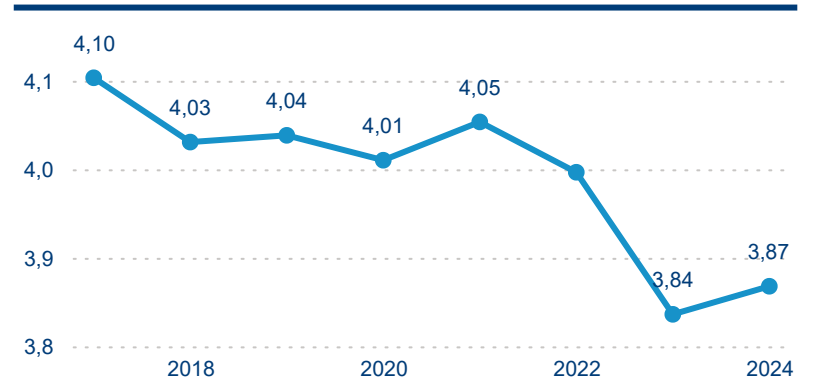

Meziroční změna v počtu přenocování 2024/2023

3,87

Průměrná doba pobytu (dny)

Počet příjezdů

Počet přenocování

Průměrná doba pobytu (dny)

Domácí a příjezdový CR

Sezonální srovnání

Poměr DCR a PCR

Top 10 zdrojových zemí

Průměrná doba pobytu top 10 zdrojových zemí.

Hromadná ubytovací zařízení dle krajů

816 972

Počet příjezdů v HUZ

-1,72 %

Meziroční změna počtu příjezdů 2024/2023