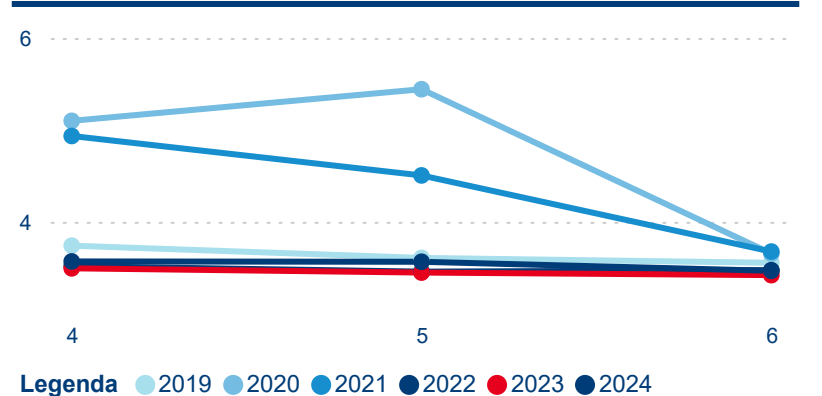

Meziroční změna v počtu přenocování 2024/2023

3,79

Průměrná doba pobytu (dny)

Počet příjezdů

Počet přenocování

Průměrná doba pobytu (dny)

Domácí a příjezdový CR

Sezonální srovnání

Poměr DCR a PCR

Top 10 zdrojových zemí

Průměrná doba pobytu top 10 zdrojových zemí.

Hromadná ubytovací zařízení dle krajů

271 630

Počet příjezdů v HUZ

-0,82 %

Meziroční změna počtu příjezdů 2024/2023

686 963

Počet nocí strávených v HUZ

2,33 %

Meziroční změna v počtu přenocování 2024/2023

3,53

Průměrná doba pobytu (dny)

Počet příjezdů

Počet přenocování

Průměrná doba pobytu (dny)

Domácí a příjezdový CR

Sezonální srovnání

Poměr DCR a PCR

Top 10 zdrojových zemí

Průměrná doba pobytu top 10 zdrojových zemí.

Hromadná ubytovací zařízení dle krajů

466 239