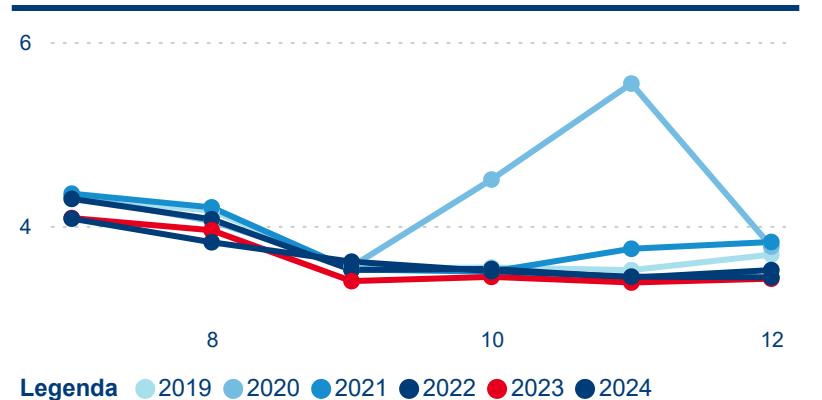

Sezonální srovnání

Legenda ● 2019 ● 2020 ● 2021 ● 2022 ● 2023

Legenda ● 2019 ● 2020 ● 2021 ● 2022 ● 2023 ● 2024

Legenda ● 2019 ● 2020 ● 2021 ● 2022 ● 2023 ● 2024

Poměr DCR a PCR

Legenda ● Domácí cestovní ruch ● Příjezdový cestovní ruch

557 438

Počet příjezdů v HUZ

-1,72 %

Meziroční změna počtu příjezdů 2024/2023

1 516 391

Počet nocí strávených v HUZ

-0,40 %

Meziroční změna v počtu přenocování 2024/2023

3,72

Průměrná doba pobytu (dny)

Počet příjezdů

Počet přenocování

Průměrná doba pobytu (dny)

Domácí a příjezdový CR

Sezonální srovnání

Poměr DCR a PCR

Top 10 zdrojových zemí

Průměrná doba pobytu top 10 zdrojových zemí.

Hromadná ubytovací zařízení dle krajů

1 023 677

Počet příjezdů v HUZ

-1,42 %

Meziroční změna počtu příjezdů 2024/2023

2 747 144