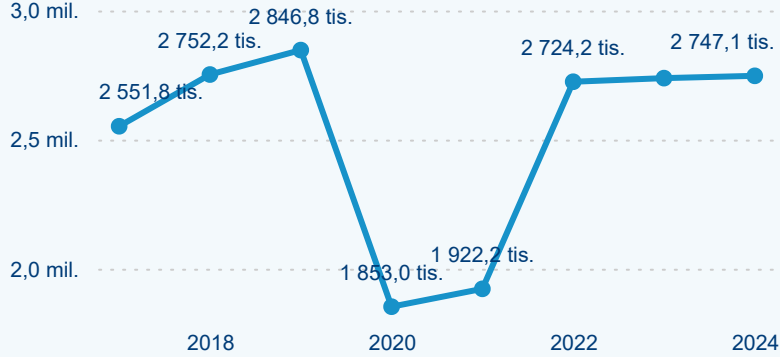

Sezonální srovnání

Legenda ● 2019 ● 2020 ● 2021 ● 2022 ● 2023

Legenda ● 2019 ● 2020 ● 2021 ● 2022 ● 2023 ● 2024

Legenda ● 2019 ● 2020 ● 2021 ● 2022 ● 2023 ● 2024

Poměr DCR a PCR

Legenda ● Domácí cestovní ruch ● Příjezdový cestovní ruch

Top 10 zdrojových zemí

Průměrná doba pobytu top 10 zdrojových zemí.

Hromadná ubytovací zařízení dle krajů

1 023 677

Počet příjezdů v HUZ

-1,42 %

Meziroční změna počtu příjezdů 2024/2023

2 747 144

Počet nocí strávených v HUZ

0,33 %

Meziroční změna v počtu přenocování 2024/2023

3,68

Průměrná doba pobytu (dny)

Počet příjezdů

Počet přenocování

Průměrná doba pobytu (dny)

Domácí a příjezdový CR

Sezonální srovnání

Poměr DCR a PCR

Top 10 zdrojových zemí

Průměrná doba pobytu top 10 zdrojových zemí.