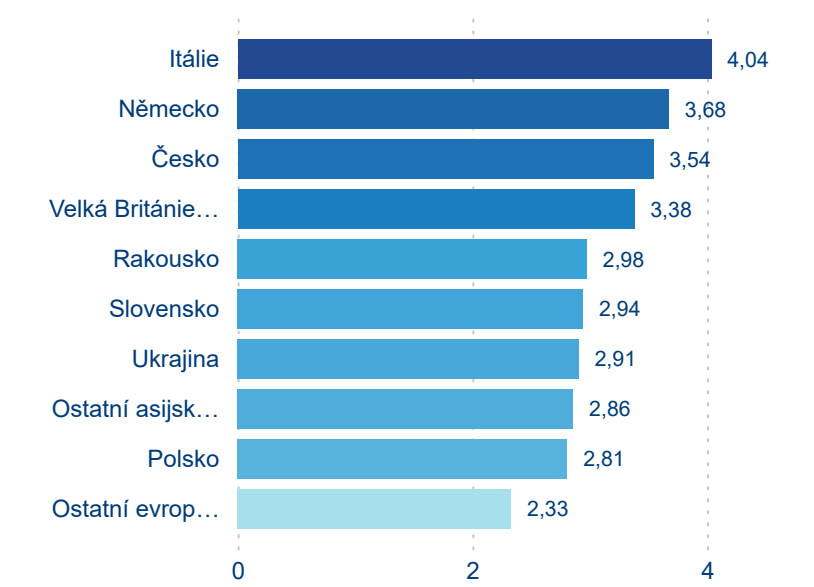

Průměrná doba pobytu (dny)

Počet příjezdů

Počet přenocování

Průměrná doba pobytu (dny)

Domácí a příjezdový CR

Legenda ● DCR ● PCR

Legenda ● DCR ● PCR

Legenda ● DCR ● PCR

Sezonální srovnání

Legenda ● 2019 ● 2020 ● 2021 ● 2022 ● 2023

Legenda ● 2019 ● 2020 ● 2021 ● 2022 ● 2023 ● 2024

Legenda ● 2019 ● 2020 ● 2021 ● 2022 ● 2023 ● 2024

Poměr DCR a PCR

Legenda ● Domácí cestovní ruch ● Příjezdový cestovní ruch

Legenda ● Domácí cestovní ruch ● Příjezdový cestovní ruch

Legenda ● Domácí cestovní ruch ● Příjezdový cestovní ruch

Top 10 zdrojových zemí

Průměrná doba pobytu top 10 zdrojových zemí.

Hromadná ubytovací zařízení dle krajů