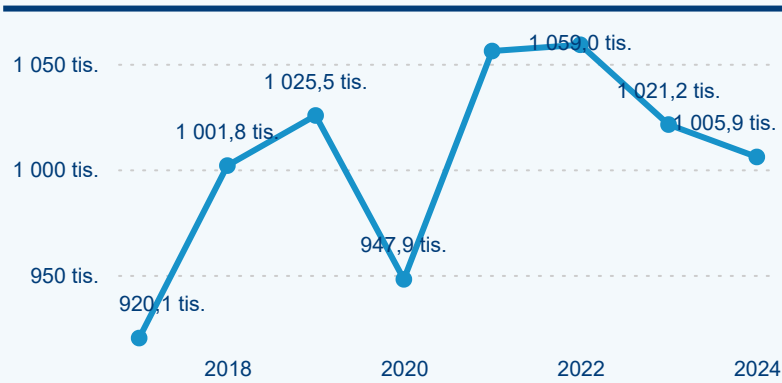

Meziroční změna v počtu přenocování 2024/2023

3,87

Průměrná doba pobytu (dny)

Počet příjezdů

Počet přenocování

Průměrná doba pobytu (dny)

Domácí a příjezdový CR

Sezonální srovnání

Poměr DCR a PCR

Top 10 zdrojových zemí

Průměrná doba pobytu top 10 zdrojových zemí.

Hromadná ubytovací zařízení dle krajů

816 972

Počet příjezdů v HUZ

-1,72 %

Meziroční změna počtu příjezdů 2024/2023