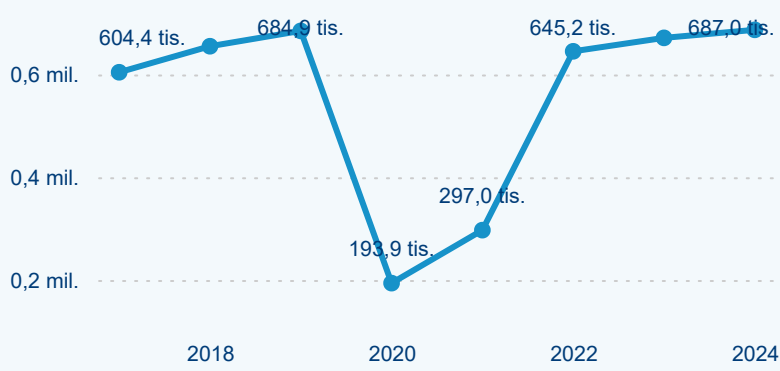

Meziroční změna v počtu přenocování 2024/2023

3,79

Průměrná doba pobytu (dny)

Počet příjezdů

Počet přenocování

Průměrná doba pobytu (dny)

Domácí a příjezdový CR

Sezonální srovnání

Poměr DCR a PCR

Top 10 zdrojových zemí

Průměrná doba pobytu top 10 zdrojových zemí.

Hromadná ubytovací zařízení dle krajů

271 630

Počet příjezdů v HUZ

-0,82 %

Meziroční změna počtu příjezdů 2024/2023

686 963

Počet nocí strávených v HUZ

2,33 %

Meziroční změna v počtu přenocování 2024/2023

3,53

Průměrná doba pobytu (dny)

Počet příjezdů

Počet přenocování

Průměrná doba pobytu (dny)

Domácí a příjezdový CR

Sezonální srovnání

Poměr DCR a PCR

Top 10 zdrojových zemí

Průměrná doba pobytu top 10 zdrojových zemí.

Hromadná ubytovací zařízení dle krajů

466 239