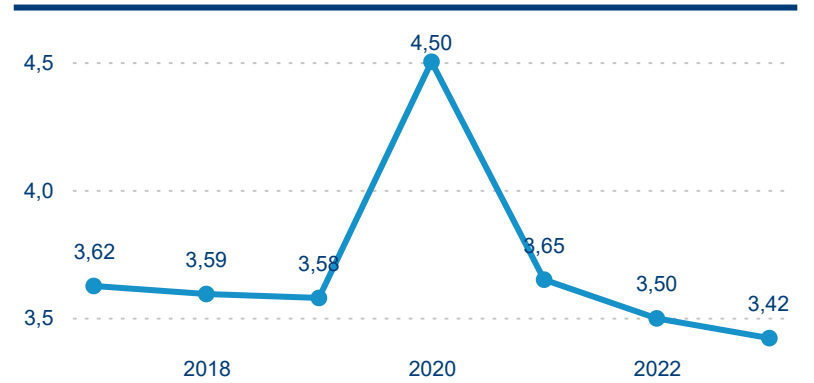

Průměrná doba pobytu (dny)

Domácí a příjezdový CR

Sezonální srovnání

Poměr DCR a PCR

Top 10 zdrojových zemí

Průměrná doba pobytu top 10 zdrojových zemí.

Hromadná ubytovací zařízení dle krajů

206 705

Počet příjezdů v HUZ

-0,22 %

Meziroční změna počtu příjezdů 2024/2023

510 517

Počet nocí strávených v HUZ

1,84 %

Meziroční změna v počtu přenocování 2024/2023

3,47

Průměrná doba pobytu (dny)

Počet příjezdů

Počet přenocování

Průměrná doba pobytu (dny)

Domácí a příjezdový CR

Legenda ● DCR ● PCR

Legenda ● DCR ● PCR

Legenda ● DCR ● PCR

Sezonální srovnání

Legenda ● 2019 ● 2020 ● 2021 ● 2022 ● 2023

Legenda ● 2019 ● 2020 ● 2021 ● 2022 ● 2023 ● 2024

Legenda ● 2019 ● 2020 ● 2021 ● 2022 ● 2023 ● 2024

Poměr DCR a PCR

Legenda ● Domácí cestovní ruch ● Příjezdový cestovní ruch