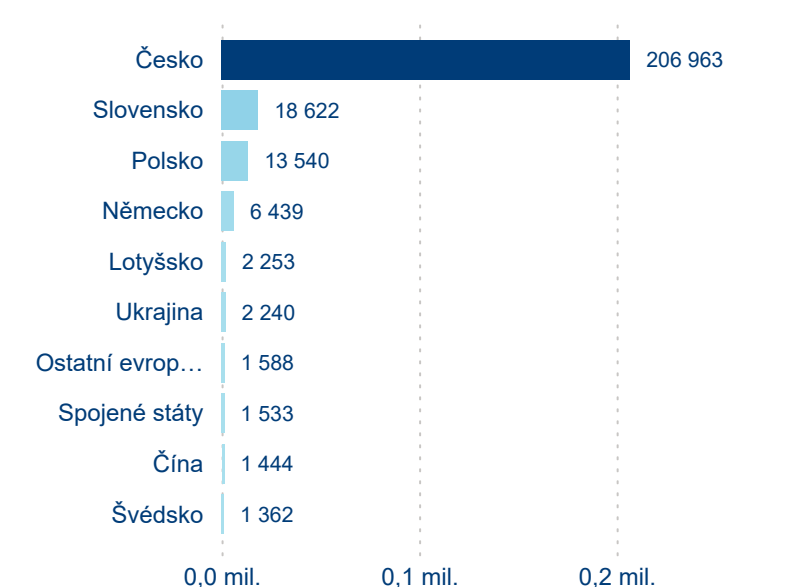

Průměrná doba pobytu (dny)

Domácí a příjezdový CR

Sezonální srovnání

Poměr DCR a PCR

Top 10 zdrojových zemí

Průměrná doba pobytu top 10 zdrojových zemí.

Hromadná ubytovací zařízení dle krajů

466 239