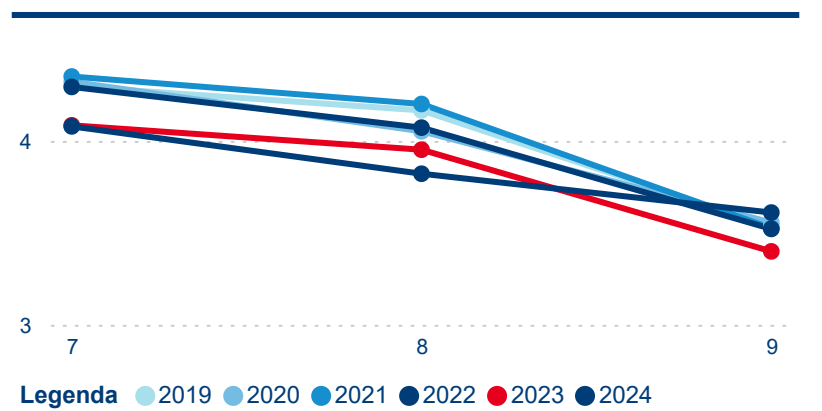

Průměrná doba pobytu (dny)

Počet příjezdů

Počet přenocování

Průměrná doba pobytu (dny)

Domácí a příjezdový CR

Sezonální srovnání

Poměr DCR a PCR

Top 10 zdrojových zemí

Meziroční změna v počtu přenocování 2024/2023

3,87

Průměrná doba pobytu (dny)

Počet příjezdů

Počet přenocování

Průměrná doba pobytu (dny)

Domácí a příjezdový CR

Sezonální srovnání

Poměr DCR a PCR

Top 10 zdrojových zemí

Průměrná doba pobytu top 10 zdrojových zemí.

Hromadná ubytovací zařízení dle krajů

816 972

Počet příjezdů v HUZ

-1,72 %

Meziroční změna počtu příjezdů 2024/2023