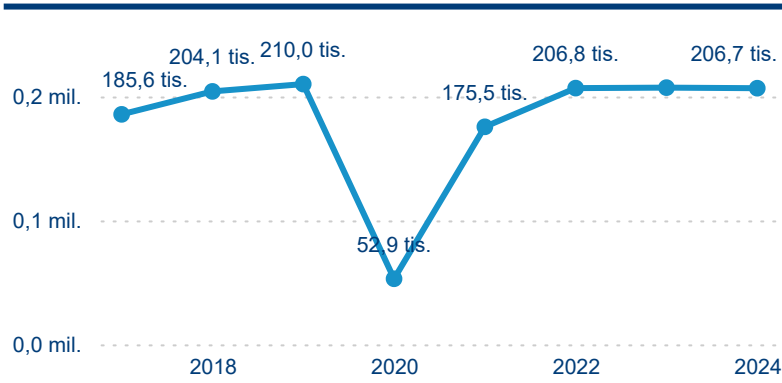

Hromadná ubytovací zařízení dle krajů

206 705

Počet příjezdů v HUZ

-0,22 %

Meziroční změna počtu příjezdů 2024/2023

510 517

Počet nocí strávených v HUZ

1,84 %

Meziroční změna v počtu přenocování 2024/2023

3,47

Průměrná doba pobytu (dny)

Počet příjezdů