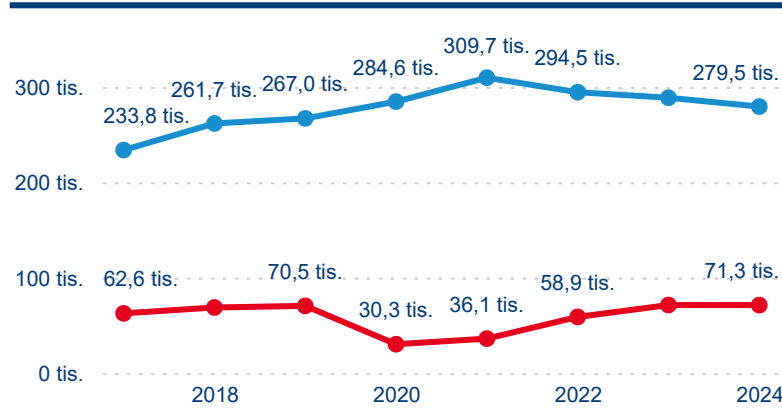

Průměrná doba pobytu (dny)

Počet příjezdů

Počet přenocování

Průměrná doba pobytu (dny)

Domácí a příjezdový CR

Sezonální srovnání

Poměr DCR a PCR

Top 10 zdrojových zemí

Meziroční změna v počtu přenocování 2024/2023

3,87

Průměrná doba pobytu (dny)

Počet příjezdů

Počet přenocování

Průměrná doba pobytu (dny)

Domácí a příjezdový CR

Sezonální srovnání

Poměr DCR a PCR

Top 10 zdrojových zemí

Průměrná doba pobytu top 10 zdrojových zemí.

Hromadná ubytovací zařízení dle krajů

816 972

Počet příjezdů v HUZ

-1,72 %

Meziroční změna počtu příjezdů 2024/2023