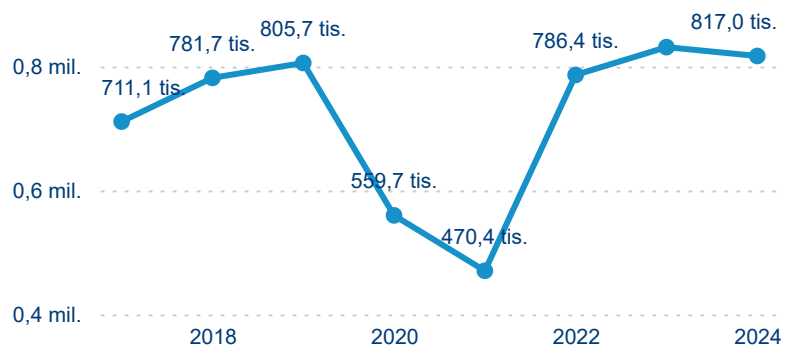

Meziroční změna v počtu přenocování 2024/2023

3,87

Průměrná doba pobytu (dny)

Počet příjezdů

Počet přenocování

Průměrná doba pobytu (dny)

Domácí a příjezdový CR

Sezonální srovnání

Poměr DCR a PCR

Top 10 zdrojových zemí

Průměrná doba pobytu top 10 zdrojových zemí.

Hromadná ubytovací zařízení dle krajů

816 972

Počet příjezdů v HUZ

-1,72 %

Meziroční změna počtu příjezdů 2024/2023

2 236 627

Počet nocí strávených v HUZ

-0,01 %

Meziroční změna v počtu přenocování 2024/2023

3,74

Průměrná doba pobytu (dny)

Počet příjezdů

Počet přenocování

Průměrná doba pobytu (dny)

Domácí a příjezdový CR

Sezonální srovnání

Poměr DCR a PCR

Top 10 zdrojových zemí

Průměrná doba pobytu top 10 zdrojových zemí.

Hromadná ubytovací zařízení dle krajů

206 705