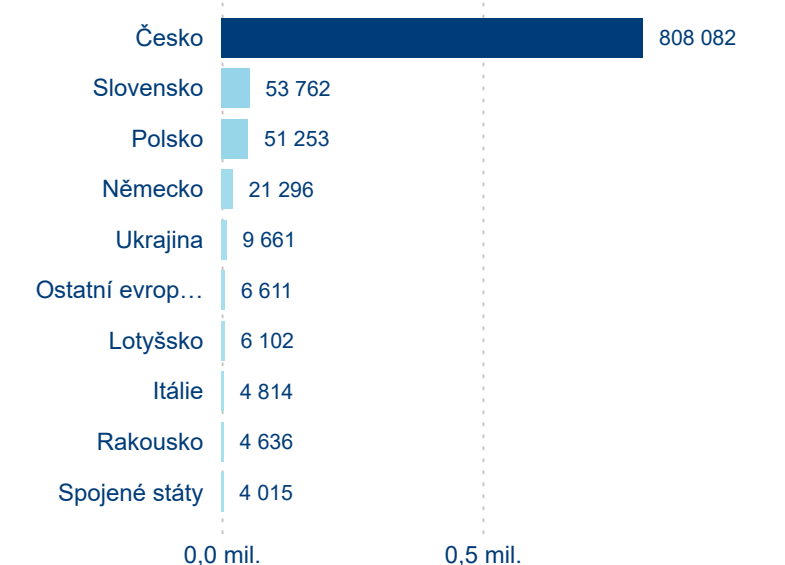

Top 10 zdrojových zemí

Průměrná doba pobytu top 10 zdrojových zemí.

Hromadná ubytovací zařízení dle krajů

1 023 677

Počet příjezdů v HUZ

-1,42 %

Meziroční změna počtu příjezdů 2024/2023

2 747 144

Domácí a příjezdový CR

Sezonální srovnání

Poměr DCR a PCR

Top 10 zdrojových zemí

Průměrná doba pobytu top 10 zdrojových zemí.