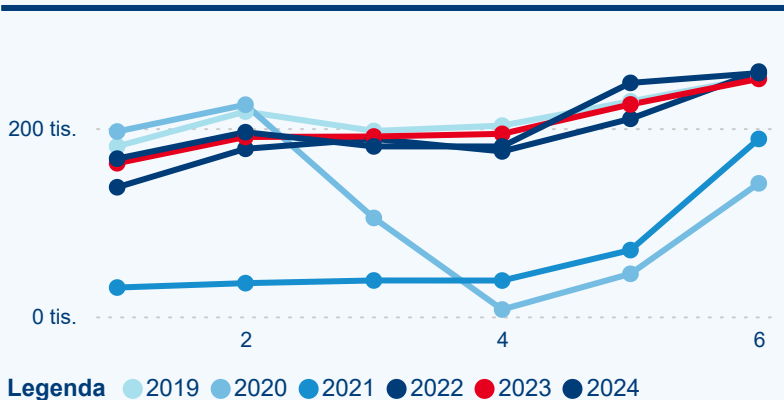

Průměrná doba pobytu (dny)

Domácí a příjezdový CR

Sezonální srovnání

Poměr DCR a PCR

Top 10 zdrojových zemí

Průměrná doba pobytu top 10 zdrojových zemí.

Hromadná ubytovací zařízení dle krajů

466 239

Průměrná doba pobytu (dny)

Počet příjezdů

Počet přenocování

Průměrná doba pobytu (dny)

Domácí a příjezdový CR

Sezonální srovnání

Poměr DCR a PCR

Top 10 zdrojových zemí