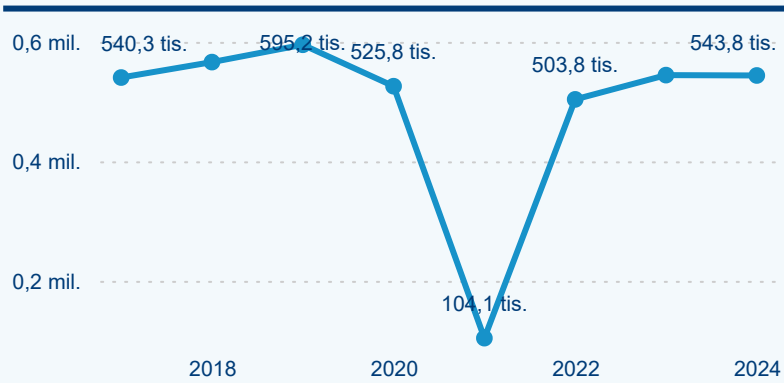

Meziroční změna v počtu přenocování 2024/2023

3,79

Průměrná doba pobytu (dny)

Počet příjezdů

Počet přenocování

Průměrná doba pobytu (dny)

Domácí a příjezdový CR

Sezonální srovnání

Poměr DCR a PCR

Top 10 zdrojových zemí

Průměrná doba pobytu top 10 zdrojových zemí.

Hromadná ubytovací zařízení dle krajů

271 630

Počet příjezdů v HUZ

-0,82 %

Meziroční změna počtu příjezdů 2024/2023