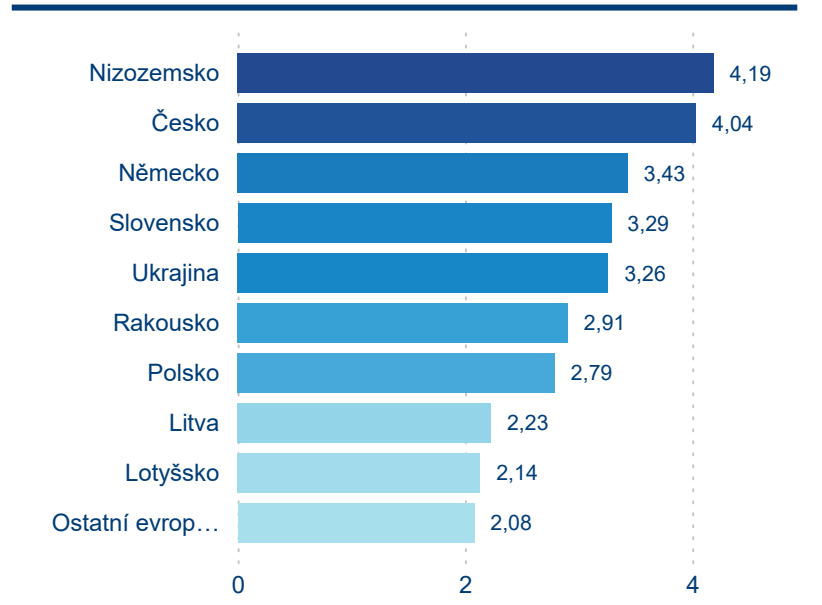

Průměrná doba pobytu (dny)

Počet příjezdů

Počet přenocování

Průměrná doba pobytu (dny)

Domácí a příjezdový CR

Sezonální srovnání

Poměr DCR a PCR

Top 10 zdrojových zemí

Meziroční změna v počtu přenocování 2024/2023

3,87

Průměrná doba pobytu (dny)

Počet příjezdů

Počet přenocování

Průměrná doba pobytu (dny)

Domácí a příjezdový CR

Sezonální srovnání

Poměr DCR a PCR

Top 10 zdrojových zemí

Průměrná doba pobytu top 10 zdrojových zemí.

Hromadná ubytovací zařízení dle krajů

816 972

Počet příjezdů v HUZ

-1,72 %

Meziroční změna počtu příjezdů 2024/2023