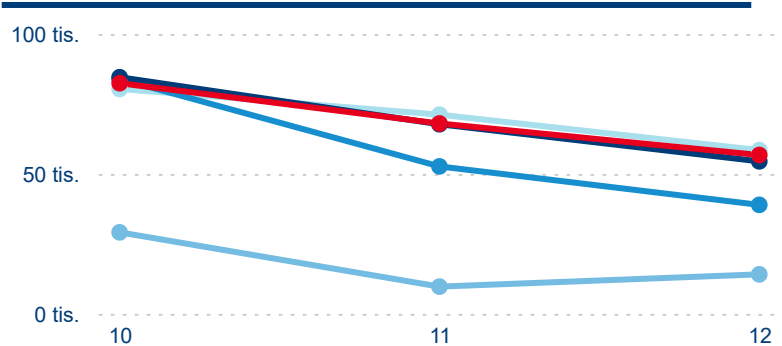

Průměrná doba pobytu (dny)

Domácí a příjezdový CR

Sezonální srovnání

Poměr DCR a PCR

Top 10 zdrojových zemí

Průměrná doba pobytu top 10 zdrojových zemí.

Hromadná ubytovací zařízení dle krajů

206 705

Počet příjezdů v HUZ

-0,22 %

Meziroční změna počtu příjezdů 2024/2023

510 517

Počet nocí strávených v HUZ

1,84 %

Meziroční změna v počtu přenocování 2024/2023

3,47

Průměrná doba pobytu (dny)

Počet příjezdů

Počet přenocování

Průměrná doba pobytu (dny)

Domácí a příjezdový CR

Legenda ● DCR ● PCR

Legenda ● DCR ● PCR

Legenda ● DCR ● PCR

Sezonální srovnání

Legenda ● 2019 ● 2020 ● 2021 ● 2022 ● 2023

Legenda ● 2019 ● 2020 ● 2021 ● 2022 ● 2023 ● 2024

Legenda ● 2019 ● 2020 ● 2021 ● 2022 ● 2023 ● 2024

Poměr DCR a PCR

Legenda ● Domácí cestovní ruch ● Příjezdový cestovní ruch