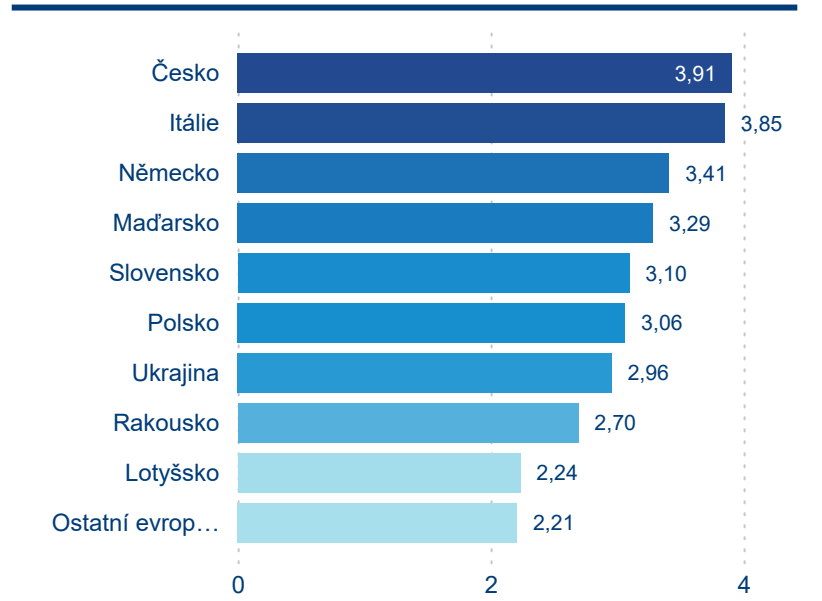

Meziroční změna v počtu přenocování 2024/2023

3,79

Průměrná doba pobytu (dny)

Počet příjezdů

Počet přenocování

Průměrná doba pobytu (dny)

Domácí a příjezdový CR

Sezonální srovnání

Poměr DCR a PCR

Top 10 zdrojových zemí

Průměrná doba pobytu top 10 zdrojových zemí.

Hromadná ubytovací zařízení dle krajů

271 630

Počet příjezdů v HUZ

-0,82 %

Meziroční změna počtu příjezdů 2024/2023