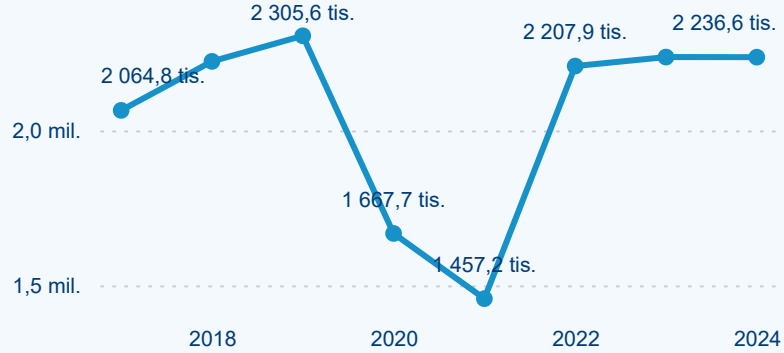

Meziroční změna v počtu přenocování 2024/2023

3,87

Průměrná doba pobytu (dny)

Počet příjezdů

Počet přenocování

Průměrná doba pobytu (dny)

Domácí a příjezdový CR

Sezonální srovnání

Poměr DCR a PCR

Top 10 zdrojových zemí

Průměrná doba pobytu top 10 zdrojových zemí.

Hromadná ubytovací zařízení dle krajů

816 972

Počet příjezdů v HUZ

-1,72 %

Meziroční změna počtu příjezdů 2024/2023

2 236 627

Počet nocí strávených v HUZ

-0,01 %

Meziroční změna v počtu přenocování 2024/2023

3,74

Průměrná doba pobytu (dny)

Počet příjezdů

Počet přenocování

Průměrná doba pobytu (dny)

Domácí a příjezdový CR

Sezonální srovnání

Poměr DCR a PCR

Top 10 zdrojových zemí

Průměrná doba pobytu top 10 zdrojových zemí.

Hromadná ubytovací zařízení dle krajů

206 705