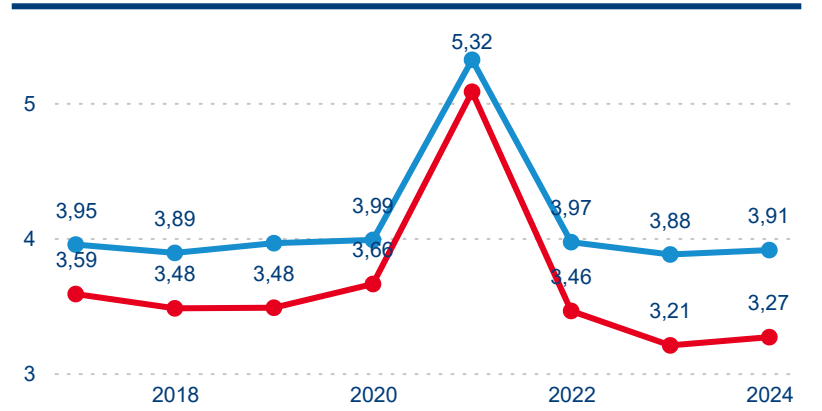

Meziroční změna v počtu přenocování 2024/2023

3,79

Průměrná doba pobytu (dny)

Počet příjezdů

Počet přenocování

Průměrná doba pobytu (dny)

Domácí a příjezdový CR

Sezonální srovnání

Poměr DCR a PCR

Top 10 zdrojových zemí

Průměrná doba pobytu top 10 zdrojových zemí.

Hromadná ubytovací zařízení dle krajů

271 630

Počet příjezdů v HUZ

-0,82 %

Meziroční změna počtu příjezdů 2024/2023