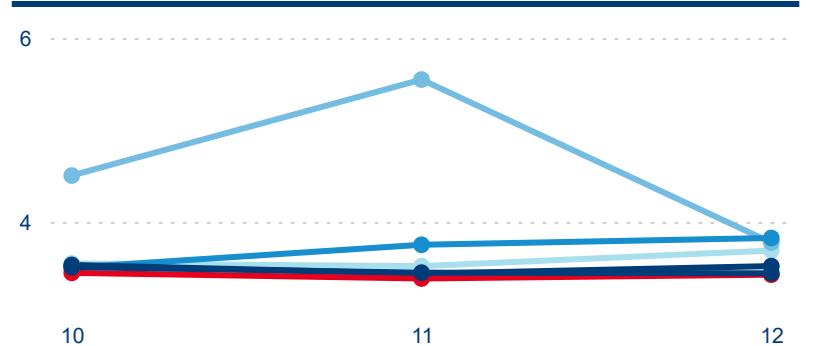

Počet příjezdů v HUZ

-0,22 %

Meziroční změna počtu příjezdů 2024/2023

510 517

Počet nocí strávených v HUZ

1,84 %

Meziroční změna v počtu přenocování 2024/2023

3,47

Průměrná doba pobytu (dny)

Počet příjezdů

Počet přenocování

Průměrná doba pobytu (dny)

Domácí a příjezdový CR

Legenda ● DCR ● PCR

Legenda ● DCR ● PCR

Legenda ● DCR ● PCR

Sezonální srovnání

Legenda ● 2019 ● 2020 ● 2021 ● 2022 ● 2023

Legenda ● 2019 ● 2020 ● 2021 ● 2022 ● 2023 ● 2024

Legenda ● 2019 ● 2020 ● 2021 ● 2022 ● 2023 ● 2024

Poměr DCR a PCR

Legenda ● Domácí cestovní ruch ● Příjezdový cestovní ruch