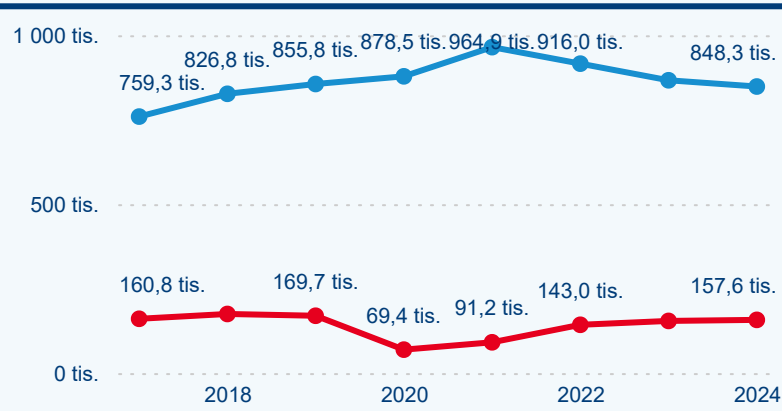

Průměrná doba pobytu (dny)

Počet příjezdů

Počet přenocování

Průměrná doba pobytu (dny)

Domácí a příjezdový CR

Sezonální srovnání

Poměr DCR a PCR

Top 10 zdrojových zemí

Meziroční změna v počtu přenocování 2024/2023

3,87

Průměrná doba pobytu (dny)

Počet příjezdů

Počet přenocování

Průměrná doba pobytu (dny)

Domácí a příjezdový CR

Sezonální srovnání

Poměr DCR a PCR

Top 10 zdrojových zemí

Průměrná doba pobytu top 10 zdrojových zemí.

Hromadná ubytovací zařízení dle krajů

816 972

Počet příjezdů v HUZ

-1,72 %

Meziroční změna počtu příjezdů 2024/2023