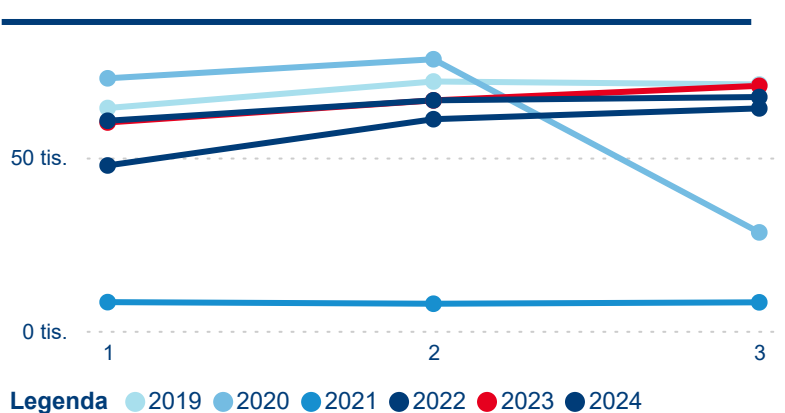

Hromadná ubytovací zařízení dle krajů

194 609

Počet příjezdů v HUZ

-1,38 %

Meziroční změna počtu příjezdů 2024/2023

543 790

Počet nocí strávených v HUZ

-0,11 %

Meziroční změna v počtu přenocování 2024/2023

3,79

Průměrná doba pobytu (dny)

Počet příjezdů

Počet přenocování

Průměrná doba pobytu (dny)

Domácí a příjezdový CR

Sezonální srovnání

Poměr DCR a PCR

Top 10 zdrojových zemí

Průměrná doba pobytu top 10 zdrojových zemí.

Hromadná ubytovací zařízení dle krajů

271 630

Počet příjezdů v HUZ

-0,82 %

Meziroční změna počtu příjezdů 2024/2023