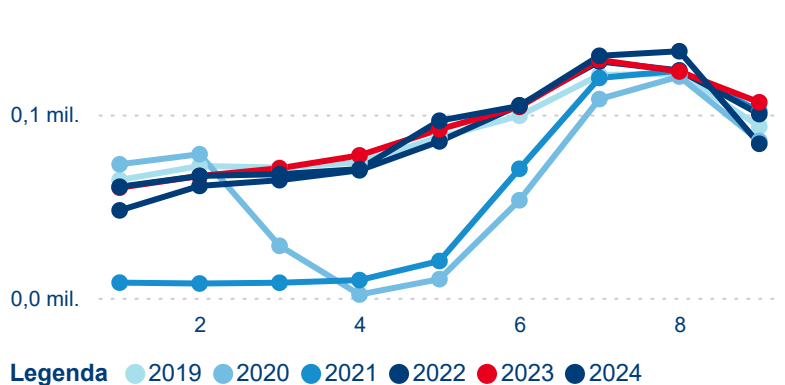

Meziroční změna v počtu přenocování 2024/2023

3,87

Průměrná doba pobytu (dny)

Počet příjezdů

Počet přenocování

Průměrná doba pobytu (dny)

Domácí a příjezdový CR

Sezonální srovnání

Poměr DCR a PCR

Top 10 zdrojových zemí

Průměrná doba pobytu top 10 zdrojových zemí.

Hromadná ubytovací zařízení dle krajů

816 972

Počet příjezdů v HUZ

-1,72 %

Meziroční změna počtu příjezdů 2024/2023

2 236 627

Počet nocí strávených v HUZ

-0,01 %

Meziroční změna v počtu přenocování 2024/2023

3,74

Průměrná doba pobytu (dny)

Počet příjezdů

Počet přenocování

Průměrná doba pobytu (dny)

Domácí a příjezdový CR

Sezonální srovnání

Poměr DCR a PCR

Top 10 zdrojových zemí

Průměrná doba pobytu top 10 zdrojových zemí.

Hromadná ubytovací zařízení dle krajů

206 705