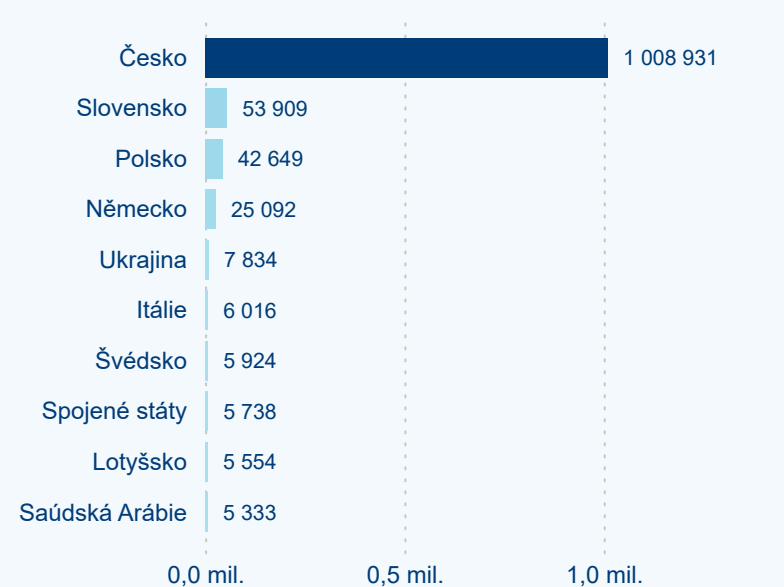

Průměrná doba pobytu (dny)

Počet příjezdů

Počet přenocování

Průměrná doba pobytu (dny)

Domácí a příjezdový CR

Sezonální srovnání

Poměr DCR a PCR

Top 10 zdrojových zemí