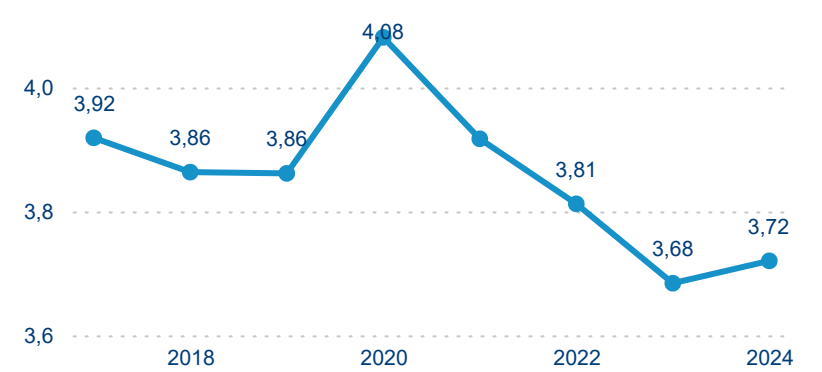

Sezonální srovnání

Legenda ● 2019 ● 2020 ● 2021 ● 2022 ● 2023

Legenda ● 2019 ● 2020 ● 2021 ● 2022 ● 2023 ● 2024

Legenda ● 2019 ● 2020 ● 2021 ● 2022 ● 2023 ● 2024

Poměr DCR a PCR

Legenda ● Domácí cestovní ruch ● Příjezdový cestovní ruch

557 438

Počet příjezdů v HUZ

-1,72 %

Meziroční změna počtu příjezdů 2024/2023

1 516 391

Počet nocí strávených v HUZ

-0,40 %

Meziroční změna v počtu přenocování 2024/2023

3,72

Průměrná doba pobytu (dny)

Počet příjezdů

Počet přenocování

Průměrná doba pobytu (dny)

Domácí a příjezdový CR

Sezonální srovnání

Poměr DCR a PCR

Top 10 zdrojových zemí

Průměrná doba pobytu top 10 zdrojových zemí.

Hromadná ubytovací zařízení dle krajů

1 023 677

Počet příjezdů v HUZ

-1,42 %

Meziroční změna počtu příjezdů 2024/2023

2 747 144