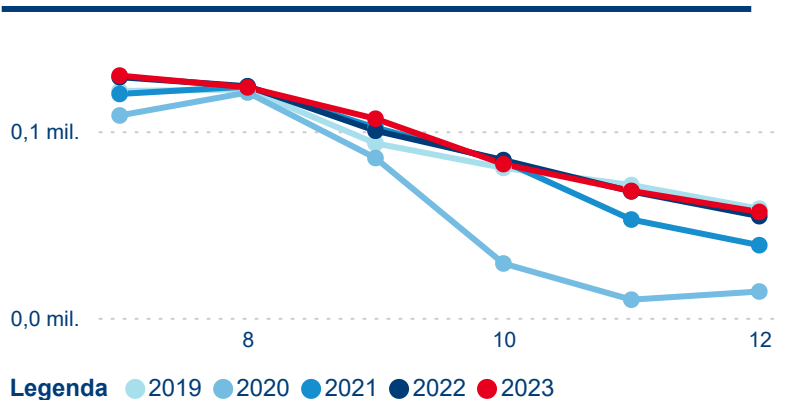

Sezonální srovnání

Legenda ● 2019 ● 2020 ● 2021 ● 2022 ● 2023

Legenda ● 2019 ● 2020 ● 2021 ● 2022 ● 2023 ● 2024

Legenda ● 2019 ● 2020 ● 2021 ● 2022 ● 2023 ● 2024

Poměr DCR a PCR

Legenda ● Domácí cestovní ruch ● Příjezdový cestovní ruch

3,72

Průměrná doba pobytu (dny)

Počet příjezdů

Počet přenocování

Průměrná doba pobytu (dny)

Domácí a příjezdový CR

Sezonální srovnání

Poměr DCR a PCR

Top 10 zdrojových zemí

Průměrná doba pobytu top 10 zdrojových zemí.

Hromadná ubytovací zařízení dle krajů

1 023 677

Počet příjezdů v HUZ

-1,42 %

Meziroční změna počtu příjezdů 2024/2023

2 747 144