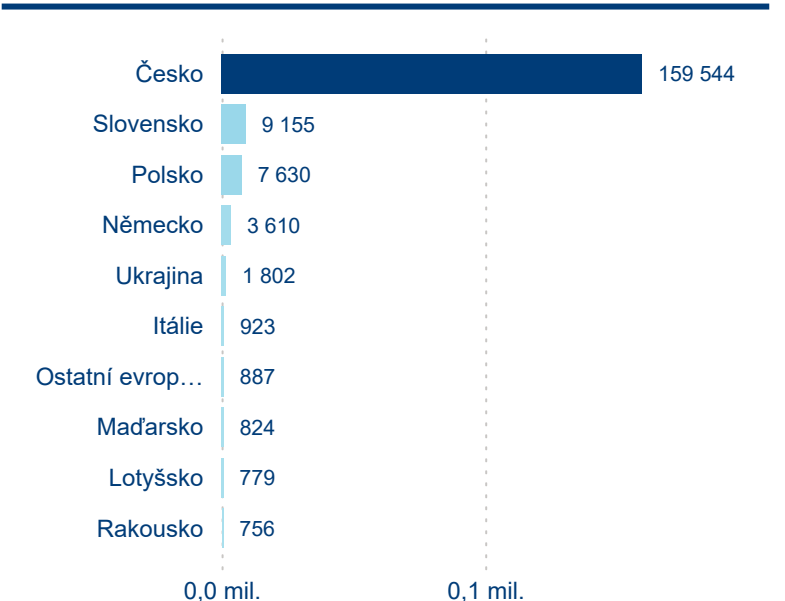

Meziroční změna v počtu přenocování 2024/2023

3,79

Průměrná doba pobytu (dny)

Počet příjezdů

Počet přenocování

Průměrná doba pobytu (dny)

Domácí a příjezdový CR

Sezonální srovnání

Poměr DCR a PCR

Top 10 zdrojových zemí

Průměrná doba pobytu top 10 zdrojových zemí.

Hromadná ubytovací zařízení dle krajů

271 630

Počet příjezdů v HUZ

-0,82 %

Meziroční změna počtu příjezdů 2024/2023