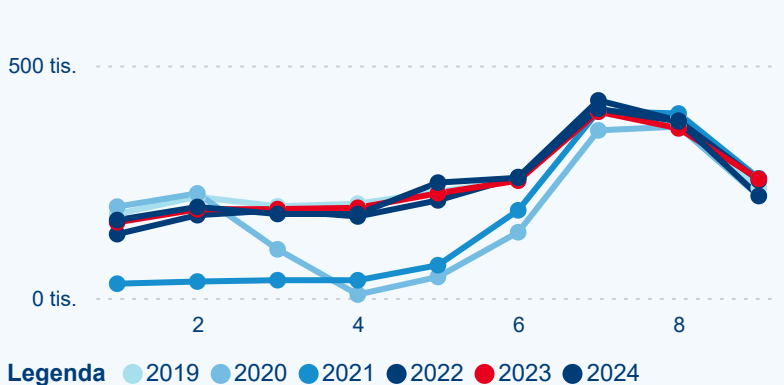

Meziroční změna v počtu přenocování 2024/2023

3,87

Průměrná doba pobytu (dny)

Počet příjezdů

Počet přenocování

Průměrná doba pobytu (dny)

Domácí a příjezdový CR

Sezonální srovnání

Poměr DCR a PCR

Top 10 zdrojových zemí

Průměrná doba pobytu top 10 zdrojových zemí.

Hromadná ubytovací zařízení dle krajů

816 972

Počet příjezdů v HUZ

-1,72 %

Meziroční změna počtu příjezdů 2024/2023

2 236 627

Počet nocí strávených v HUZ

-0,01 %

Meziroční změna v počtu přenocování 2024/2023

3,74

Průměrná doba pobytu (dny)

Počet příjezdů

Počet přenocování

Průměrná doba pobytu (dny)

Domácí a příjezdový CR

Sezonální srovnání

Poměr DCR a PCR

Top 10 zdrojových zemí

Průměrná doba pobytu top 10 zdrojových zemí.

Hromadná ubytovací zařízení dle krajů

206 705