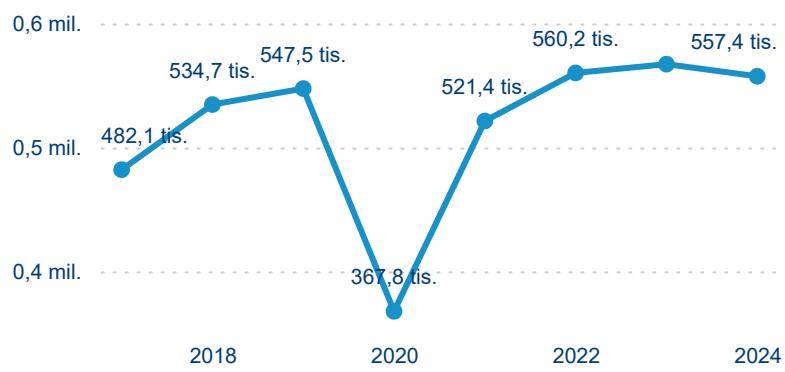

Sezonální srovnání

Legenda ● 2019 ● 2020 ● 2021 ● 2022 ● 2023

Legenda ● 2019 ● 2020 ● 2021 ● 2022 ● 2023 ● 2024

Legenda ● 2019 ● 2020 ● 2021 ● 2022 ● 2023 ● 2024

Poměr DCR a PCR

Legenda ● Domácí cestovní ruch ● Příjezdový cestovní ruch

Legenda ● Domácí cestovní ruch ● Příjezdový cestovní ruch

Legenda ● Domácí cestovní ruch ● Příjezdový cestovní ruch

Top 10 zdrojových zemí

Průměrná doba pobytu top 10 zdrojových zemí.

Hromadná ubytovací zařízení dle krajů

557 438

Počet příjezdů v HUZ

-1,72 %

Meziroční změna počtu příjezdů 2024/2023

1 516 391

Počet nocí strávených v HUZ

-0,40 %

Meziroční změna v počtu přenocování 2024/2023

3,72

Průměrná doba pobytu (dny)

Počet příjezdů

Počet přenocování

Průměrná doba pobytu (dny)

Domácí a příjezdový CR

Sezonální srovnání

Poměr DCR a PCR