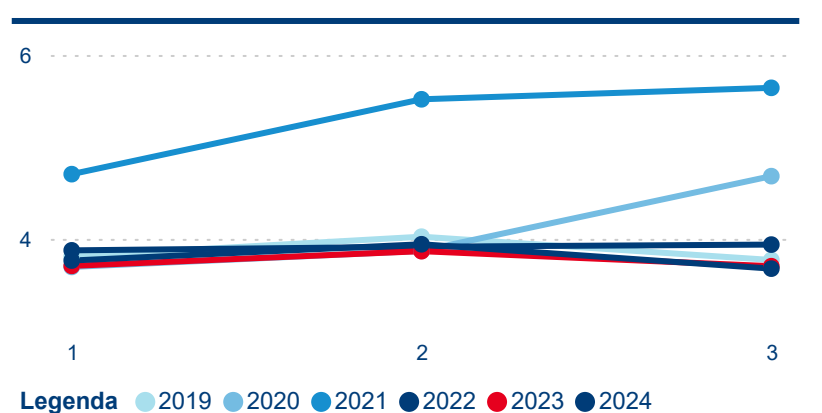

Hromadná ubytovací zařízení dle krajů

194 609

Počet příjezdů v HUZ

-1,38 %

Meziroční změna počtu příjezdů 2024/2023

543 790

Počet nocí strávených v HUZ

-0,11 %

Meziroční změna v počtu přenocování 2024/2023

3,79

Průměrná doba pobytu (dny)

Počet příjezdů

Počet přenocování

Průměrná doba pobytu (dny)

Domácí a příjezdový CR

Sezonální srovnání

Poměr DCR a PCR

Top 10 zdrojových zemí

Průměrná doba pobytu top 10 zdrojových zemí.

Hromadná ubytovací zařízení dle krajů

271 630

Počet příjezdů v HUZ

-0,82 %

Meziroční změna počtu příjezdů 2024/2023