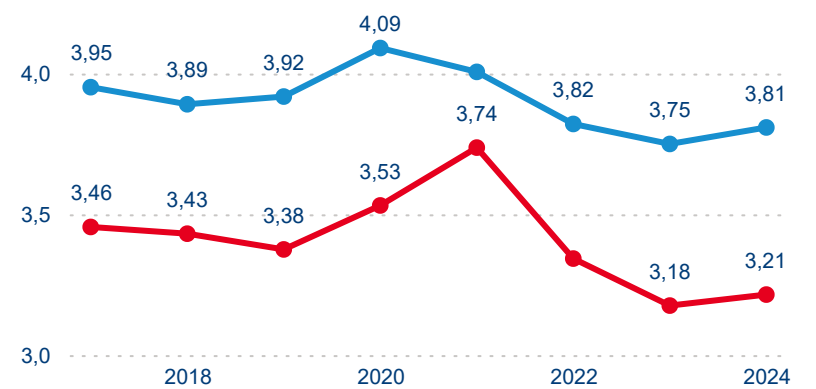

Top 10 zdrojových zemí

Průměrná doba pobytu top 10 zdrojových zemí.

Hromadná ubytovací zařízení dle krajů

1 023 677

Počet příjezdů v HUZ

-1,42 %

Meziroční změna počtu příjezdů 2024/2023

2 747 144

Počet nocí strávených v HUZ

0,33 %

Meziroční změna v počtu přenocování 2024/2023

3,68

Průměrná doba pobytu (dny)

Počet příjezdů

Počet přenocování

Průměrná doba pobytu (dny)

Domácí a příjezdový CR

Sezonální srovnání

Poměr DCR a PCR

Top 10 zdrojových zemí

Průměrná doba pobytu top 10 zdrojových zemí.