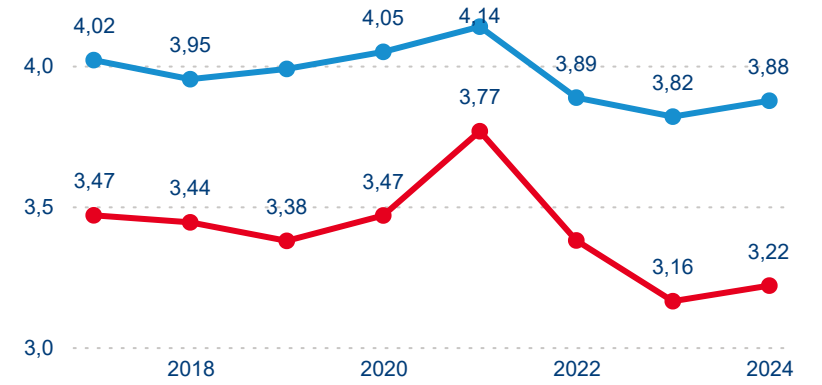

Meziroční změna v počtu přenocování 2024/2023

3,87

Průměrná doba pobytu (dny)

Počet příjezdů

Počet přenocování

Průměrná doba pobytu (dny)

Domácí a příjezdový CR

Sezonální srovnání

Poměr DCR a PCR

Top 10 zdrojových zemí

Průměrná doba pobytu top 10 zdrojových zemí.

Hromadná ubytovací zařízení dle krajů

816 972

Počet příjezdů v HUZ

-1,72 %

Meziroční změna počtu příjezdů 2024/2023

2 236 627

Počet nocí strávených v HUZ

-0,01 %

Meziroční změna v počtu přenocování 2024/2023

3,74

Průměrná doba pobytu (dny)

Počet příjezdů

Počet přenocování

Průměrná doba pobytu (dny)

Domácí a příjezdový CR

Sezonální srovnání

Poměr DCR a PCR

Top 10 zdrojových zemí

Průměrná doba pobytu top 10 zdrojových zemí.

Hromadná ubytovací zařízení dle krajů

206 705