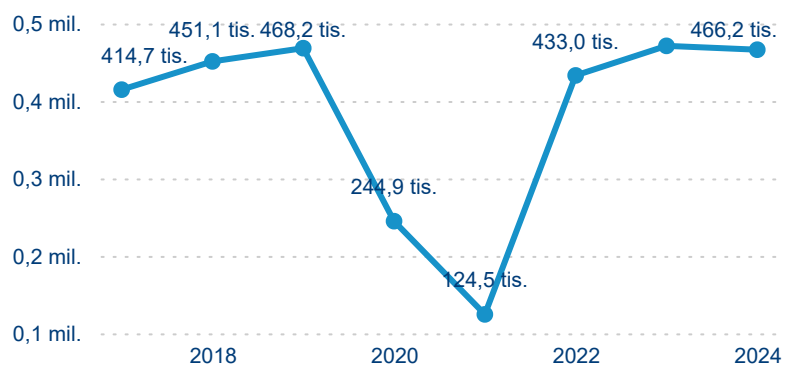

Průměrná doba pobytu (dny)

Domácí a příjezdový CR

Sezonální srovnání

Poměr DCR a PCR

Top 10 zdrojových zemí

Průměrná doba pobytu top 10 zdrojových zemí.

Hromadná ubytovací zařízení dle krajů

466 239

Počet příjezdů v HUZ

-1,05 %

Meziroční změna počtu příjezdů 2024/2023

1 230 753

Počet nocí strávených v HUZ

1,24 %

Meziroční změna v počtu přenocování 2024/2023

3,64

Průměrná doba pobytu (dny)

Počet příjezdů

Počet přenocování

Průměrná doba pobytu (dny)

Domácí a příjezdový CR

Sezonální srovnání

Poměr DCR a PCR

Top 10 zdrojových zemí