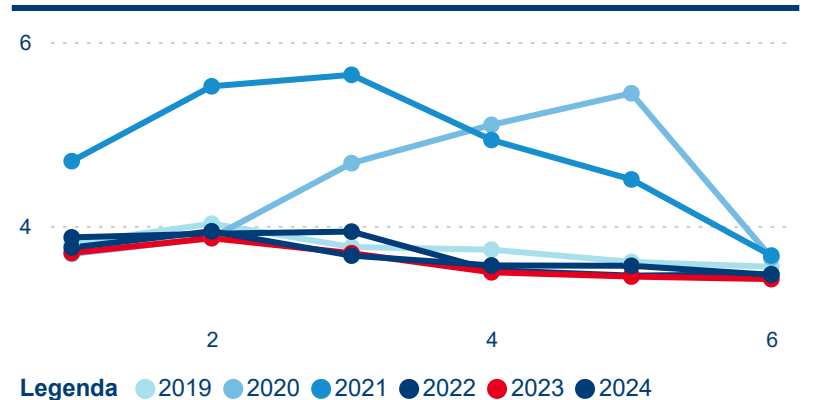

Průměrná doba pobytu (dny)

Domácí a příjezdový CR

Sezonální srovnání

Poměr DCR a PCR

Top 10 zdrojových zemí

Průměrná doba pobytu top 10 zdrojových zemí.

Hromadná ubytovací zařízení dle krajů

466 239

Počet příjezdů v HUZ

-1,05 %

Meziroční změna počtu příjezdů 2024/2023

1 230 753

Počet nocí strávených v HUZ

1,24 %

Meziroční změna v počtu přenocování 2024/2023

3,64

Průměrná doba pobytu (dny)

Počet příjezdů

Počet přenocování

Průměrná doba pobytu (dny)

Domácí a příjezdový CR

Sezonální srovnání

Poměr DCR a PCR

Top 10 zdrojových zemí

Meziroční změna v počtu přenocování 2024/2023

3,87

Průměrná doba pobytu (dny)

Počet příjezdů

Počet přenocování

Průměrná doba pobytu (dny)

Domácí a příjezdový CR

Sezonální srovnání