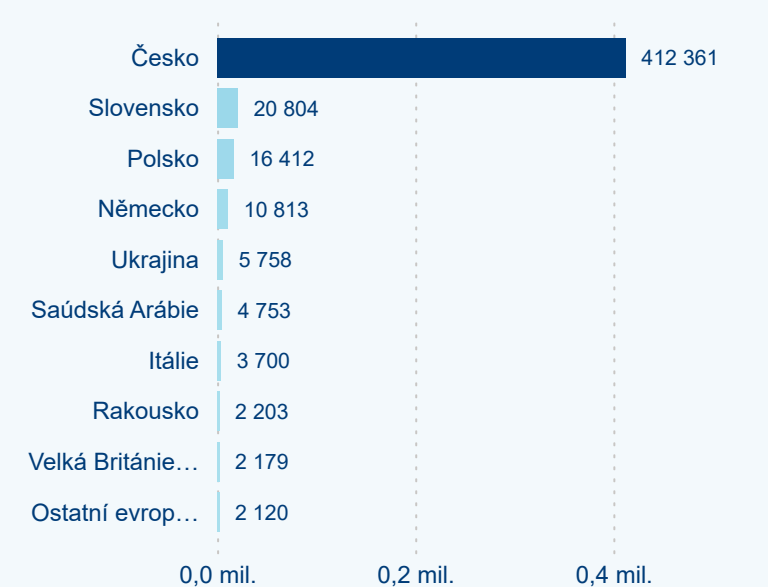

Sezonální srovnání

Legenda ● 2019 ● 2020 ● 2021 ● 2022 ● 2023

Legenda ● 2019 ● 2020 ● 2021 ● 2022 ● 2023 ● 2024

Legenda ● 2019 ● 2020 ● 2021 ● 2022 ● 2023 ● 2024

Poměr DCR a PCR

Legenda ● Domácí cestovní ruch ● Příjezdový cestovní ruch

Legenda ● Domácí cestovní ruch ● Příjezdový cestovní ruch

Legenda ● Domácí cestovní ruch ● Příjezdový cestovní ruch

Top 10 zdrojových zemí

Průměrná doba pobytu top 10 zdrojových zemí.

Hromadná ubytovací zařízení dle krajů