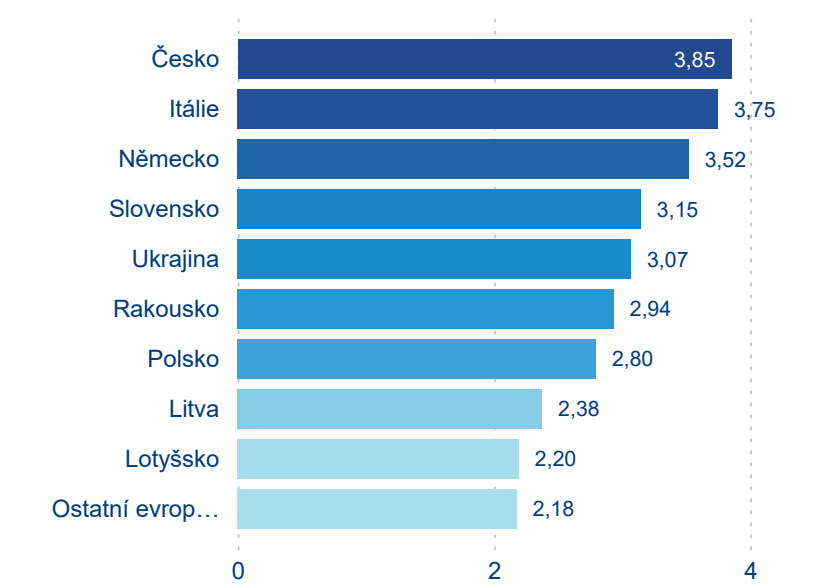

Legenda ● Domácí cestovní ruch ● Příjezdový cestovní ruch

Legenda ● Domácí cestovní ruch ● Příjezdový cestovní ruch

Top 10 zdrojových zemí

Průměrná doba pobytu top 10 zdrojových zemí.

Hromadná ubytovací zařízení dle krajů

3,72

Průměrná doba pobytu (dny)

Počet příjezdů

Počet přenocování

Průměrná doba pobytu (dny)

Domácí a příjezdový CR

Sezonální srovnání

Poměr DCR a PCR

Top 10 zdrojových zemí

Průměrná doba pobytu top 10 zdrojových zemí.

Hromadná ubytovací zařízení dle krajů

1 023 677

Počet příjezdů v HUZ

-1,42 %

Meziroční změna počtu příjezdů 2024/2023

2 747 144