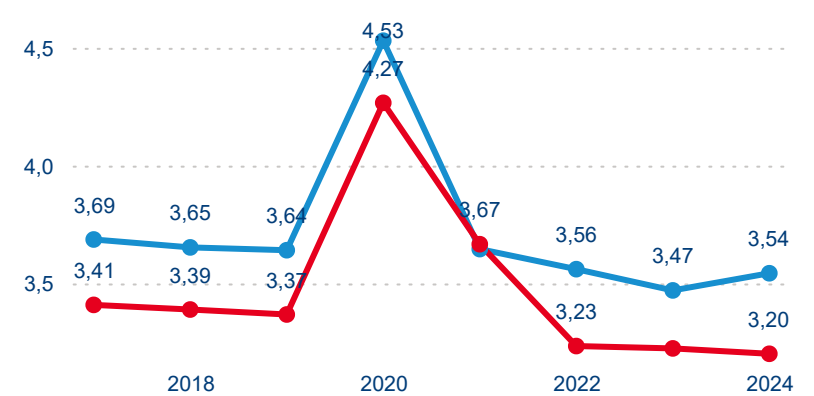

Průměrná doba pobytu (dny)

Domácí a příjezdový CR

Sezonální srovnání

Poměr DCR a PCR

Top 10 zdrojových zemí

Průměrná doba pobytu top 10 zdrojových zemí.

Hromadná ubytovací zařízení dle krajů

206 705

Počet příjezdů v HUZ

-0,22 %

Meziroční změna počtu příjezdů 2024/2023

510 517

Počet nocí strávených v HUZ

1,84 %

Meziroční změna v počtu přenocování 2024/2023

3,47

Průměrná doba pobytu (dny)

Počet příjezdů

Počet přenocování

Průměrná doba pobytu (dny)

Domácí a příjezdový CR

Legenda ● DCR ● PCR

Legenda ● DCR ● PCR

Legenda ● DCR ● PCR

Sezonální srovnání

Legenda ● 2019 ● 2020 ● 2021 ● 2022 ● 2023

Legenda ● 2019 ● 2020 ● 2021 ● 2022 ● 2023 ● 2024

Legenda ● 2019 ● 2020 ● 2021 ● 2022 ● 2023 ● 2024

Poměr DCR a PCR

Legenda ● Domácí cestovní ruch ● Příjezdový cestovní ruch