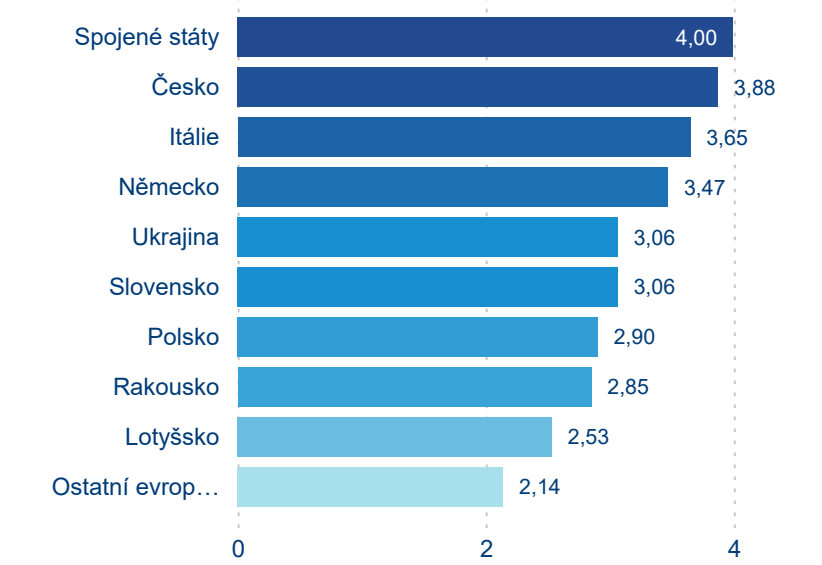

Průměrná doba pobytu (dny)

Domácí a příjezdový CR

Sezonální srovnání

Poměr DCR a PCR

Top 10 zdrojových zemí

Průměrná doba pobytu top 10 zdrojových zemí.

Hromadná ubytovací zařízení dle krajů

206 705