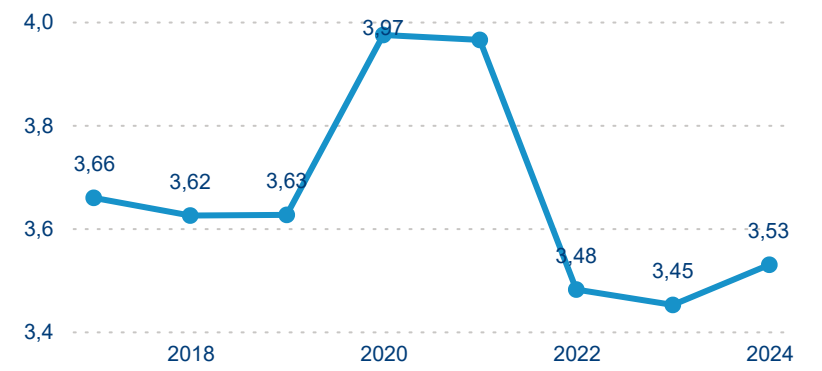

Meziroční změna v počtu přenocování 2024/2023

3,79

Průměrná doba pobytu (dny)

Počet příjezdů

Počet přenocování

Průměrná doba pobytu (dny)

Domácí a příjezdový CR

Sezonální srovnání

Poměr DCR a PCR

Top 10 zdrojových zemí

Průměrná doba pobytu top 10 zdrojových zemí.

Hromadná ubytovací zařízení dle krajů

271 630

Počet příjezdů v HUZ

-0,82 %

Meziroční změna počtu příjezdů 2024/2023

686 963

Počet nocí strávených v HUZ

2,33 %

Meziroční změna v počtu přenocování 2024/2023

3,53

Průměrná doba pobytu (dny)

Počet příjezdů

Počet přenocování

Průměrná doba pobytu (dny)

Domácí a příjezdový CR

Sezonální srovnání

Poměr DCR a PCR

Top 10 zdrojových zemí

Průměrná doba pobytu top 10 zdrojových zemí.

Hromadná ubytovací zařízení dle krajů

466 239