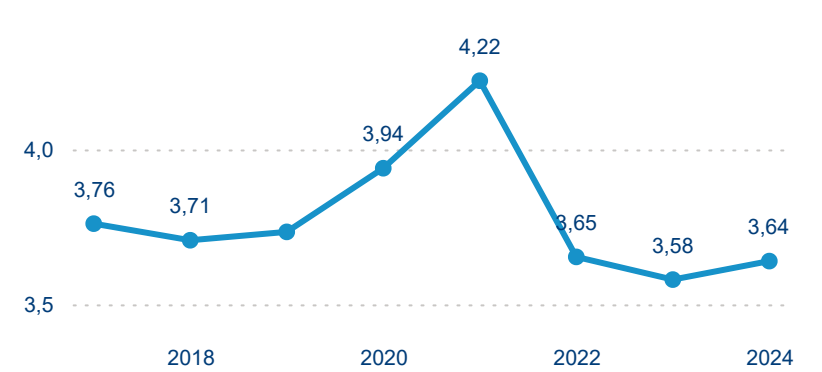

Průměrná doba pobytu (dny)

Domácí a příjezdový CR

Sezonální srovnání

Poměr DCR a PCR

Top 10 zdrojových zemí

Průměrná doba pobytu top 10 zdrojových zemí.

Hromadná ubytovací zařízení dle krajů

466 239

Počet příjezdů v HUZ

-1,05 %

Meziroční změna počtu příjezdů 2024/2023

1 230 753

Počet nocí strávených v HUZ

1,24 %

Meziroční změna v počtu přenocování 2024/2023

3,64

Průměrná doba pobytu (dny)

Počet příjezdů

Počet přenocování

Průměrná doba pobytu (dny)

Domácí a příjezdový CR

Sezonální srovnání

Poměr DCR a PCR

Top 10 zdrojových zemí