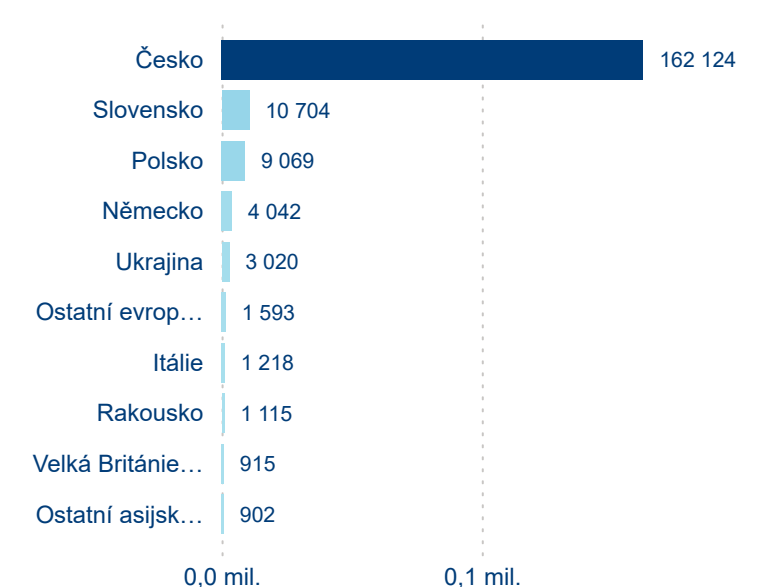

Sezonální srovnání

Legenda ● 2019 ● 2020 ● 2021 ● 2022 ● 2023

Legenda ● 2019 ● 2020 ● 2021 ● 2022 ● 2023 ● 2024

Legenda ● 2019 ● 2020 ● 2021 ● 2022 ● 2023 ● 2024

Poměr DCR a PCR

Legenda ● Domácí cestovní ruch ● Příjezdový cestovní ruch

Legenda ● Domácí cestovní ruch ● Příjezdový cestovní ruch

Legenda ● Domácí cestovní ruch ● Příjezdový cestovní ruch

Top 10 zdrojových zemí

Průměrná doba pobytu top 10 zdrojových zemí.

Hromadná ubytovací zařízení dle krajů