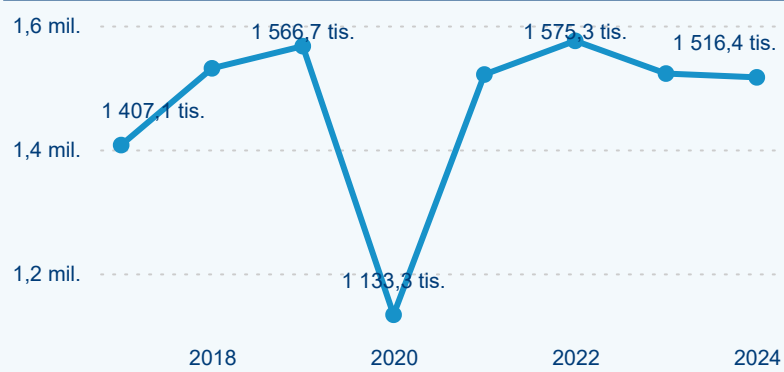

Počet přenocování