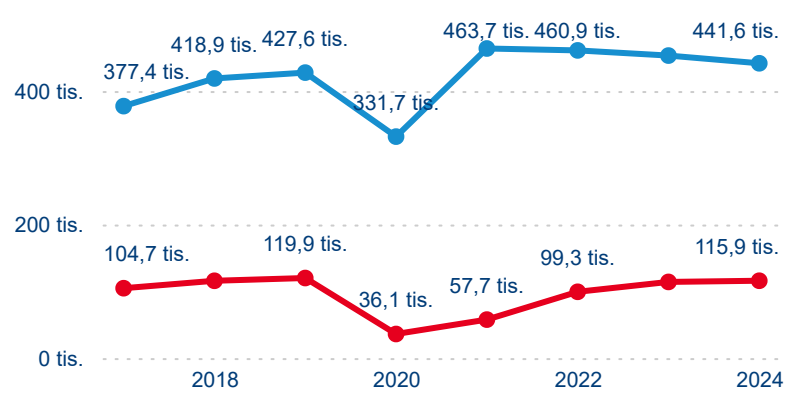

Sezonální srovnání

Legenda ● 2019 ● 2020 ● 2021 ● 2022 ● 2023

Legenda ● 2019 ● 2020 ● 2021 ● 2022 ● 2023 ● 2024

Legenda ● 2019 ● 2020 ● 2021 ● 2022 ● 2023 ● 2024

Poměr DCR a PCR

Legenda ● Domácí cestovní ruch ● Příjezdový cestovní ruch

557 438

Počet příjezdů v HUZ

-1,72 %

Meziroční změna počtu příjezdů 2024/2023

1 516 391

Počet nocí strávených v HUZ

-0,40 %

Meziroční změna v počtu přenocování 2024/2023

3,72

Průměrná doba pobytu (dny)

Počet příjezdů

Počet přenocování

Průměrná doba pobytu (dny)

Domácí a příjezdový CR

Sezonální srovnání

Poměr DCR a PCR

Top 10 zdrojových zemí

Průměrná doba pobytu top 10 zdrojových zemí.

Hromadná ubytovací zařízení dle krajů

1 023 677

Počet příjezdů v HUZ

-1,42 %

Meziroční změna počtu příjezdů 2024/2023

2 747 144