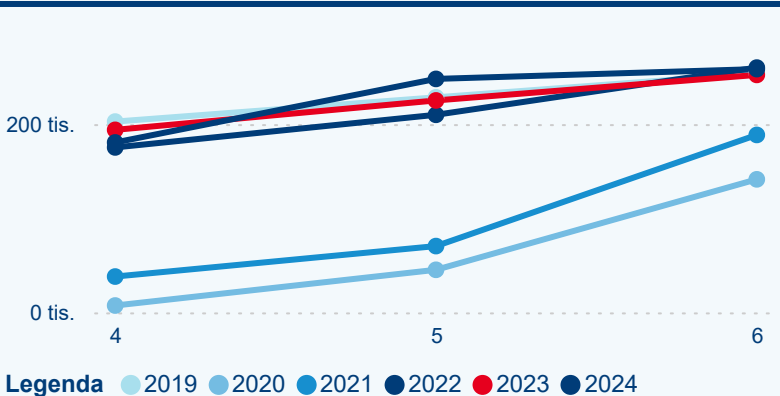

Meziroční změna v počtu přenocování 2024/2023

3,79

Průměrná doba pobytu (dny)

Počet příjezdů

Počet přenocování

Průměrná doba pobytu (dny)

Domácí a příjezdový CR

Sezonální srovnání

Poměr DCR a PCR

Top 10 zdrojových zemí

Průměrná doba pobytu top 10 zdrojových zemí.

Hromadná ubytovací zařízení dle krajů

271 630

Počet příjezdů v HUZ

-0,82 %

Meziroční změna počtu příjezdů 2024/2023

686 963

Počet nocí strávených v HUZ

2,33 %

Meziroční změna v počtu přenocování 2024/2023

3,53

Průměrná doba pobytu (dny)

Počet příjezdů

Počet přenocování

Průměrná doba pobytu (dny)

Domácí a příjezdový CR

Sezonální srovnání

Poměr DCR a PCR

Top 10 zdrojových zemí

Průměrná doba pobytu top 10 zdrojových zemí.

Hromadná ubytovací zařízení dle krajů

466 239