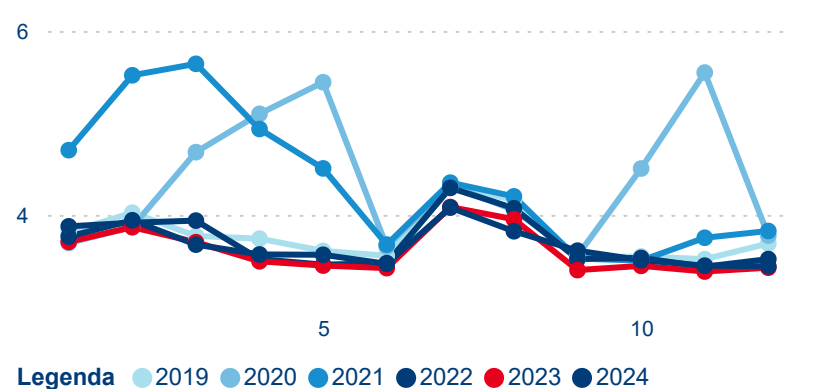

Top 10 zdrojových zemí

Průměrná doba pobytu top 10 zdrojových zemí.

Hromadná ubytovací zařízení dle krajů

1 023 677

Počet příjezdů v HUZ

-1,42 %

Meziroční změna počtu příjezdů 2024/2023

2 747 144

Počet nocí strávených v HUZ

0,33 %

Meziroční změna v počtu přenocování 2024/2023

3,68

Průměrná doba pobytu (dny)

Počet příjezdů

Počet přenocování

Průměrná doba pobytu (dny)

Domácí a příjezdový CR

Sezonální srovnání

Poměr DCR a PCR

Top 10 zdrojových zemí

Průměrná doba pobytu top 10 zdrojových zemí.