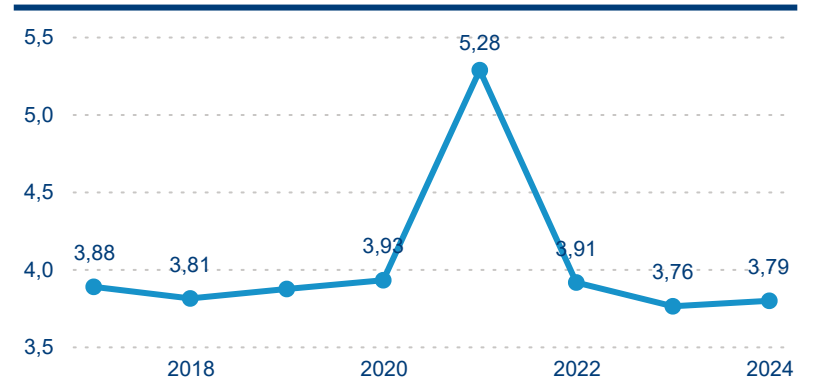

Meziroční změna v počtu přenocování 2024/2023

3,79

Průměrná doba pobytu (dny)

Počet příjezdů

Počet přenocování

Průměrná doba pobytu (dny)

Domácí a příjezdový CR

Sezonální srovnání

Poměr DCR a PCR

Top 10 zdrojových zemí

Průměrná doba pobytu top 10 zdrojových zemí.

Hromadná ubytovací zařízení dle krajů

271 630

Počet příjezdů v HUZ

-0,82 %

Meziroční změna počtu příjezdů 2024/2023