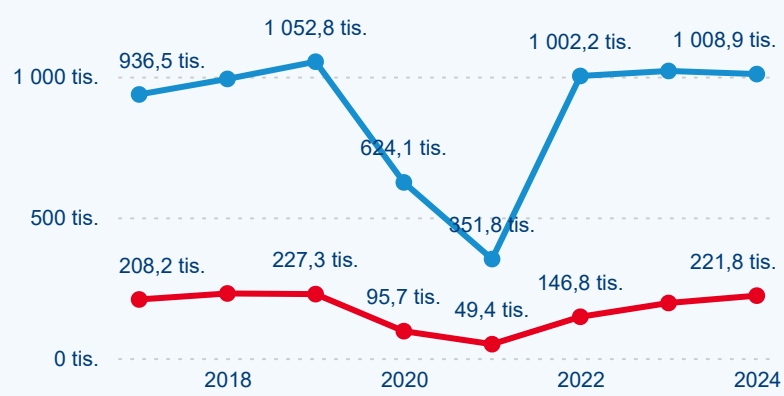

Průměrná doba pobytu (dny)

Domácí a příjezdový CR

Sezonální srovnání

Poměr DCR a PCR

Top 10 zdrojových zemí

Průměrná doba pobytu top 10 zdrojových zemí.

Hromadná ubytovací zařízení dle krajů

466 239

Počet příjezdů v HUZ

-1,05 %

Meziroční změna počtu příjezdů 2024/2023

1 230 753

Počet nocí strávených v HUZ

1,24 %

Meziroční změna v počtu přenocování 2024/2023

3,64

Průměrná doba pobytu (dny)

Počet příjezdů

Počet přenocování

Průměrná doba pobytu (dny)

Domácí a příjezdový CR

Sezonální srovnání

Poměr DCR a PCR

Top 10 zdrojových zemí

Hromadná ubytovací zařízení dle krajů

350 733

Počet příjezdů v HUZ

-2,59 %

Meziroční změna počtu příjezdů 2024/2023

1 005 874

Počet nocí strávených v HUZ

-1,50 %