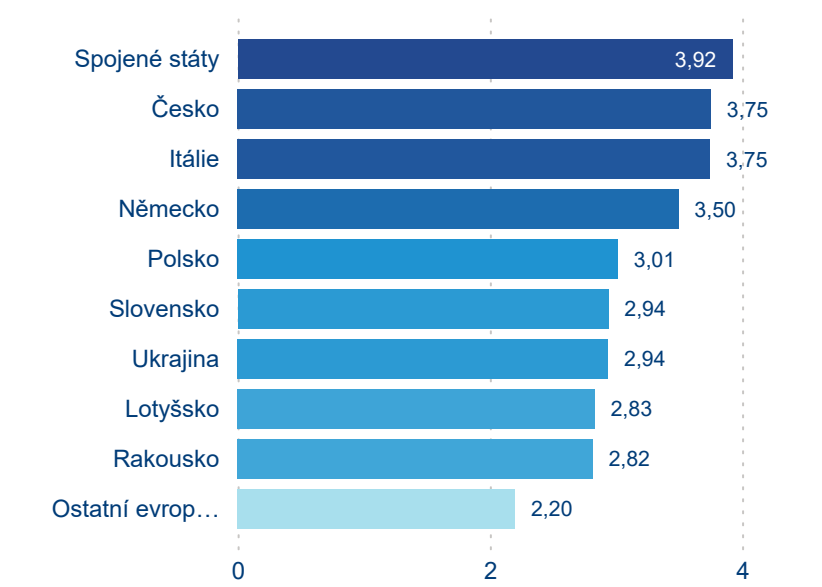

Průměrná doba pobytu (dny)

Domácí a příjezdový CR

Sezonální srovnání

Poměr DCR a PCR

Top 10 zdrojových zemí

Průměrná doba pobytu top 10 zdrojových zemí.

Hromadná ubytovací zařízení dle krajů

466 239

Průměrná doba pobytu (dny)

Počet příjezdů

Počet přenocování

Průměrná doba pobytu (dny)

Domácí a příjezdový CR

Sezonální srovnání

Poměr DCR a PCR

Top 10 zdrojových zemí