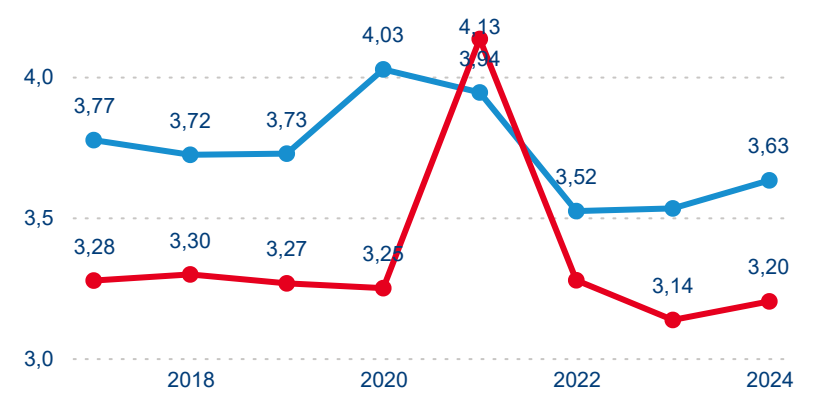

Meziroční změna v počtu přenocování 2024/2023

3,79

Průměrná doba pobytu (dny)

Počet příjezdů

Počet přenocování

Průměrná doba pobytu (dny)

Domácí a příjezdový CR

Sezonální srovnání

Poměr DCR a PCR

Top 10 zdrojových zemí

Průměrná doba pobytu top 10 zdrojových zemí.

Hromadná ubytovací zařízení dle krajů

271 630

Počet příjezdů v HUZ

-0,82 %

Meziroční změna počtu příjezdů 2024/2023

686 963

Počet nocí strávených v HUZ

2,33 %

Meziroční změna v počtu přenocování 2024/2023

3,53

Průměrná doba pobytu (dny)

Počet příjezdů

Počet přenocování

Průměrná doba pobytu (dny)

Domácí a příjezdový CR

Sezonální srovnání

Poměr DCR a PCR

Top 10 zdrojových zemí

Průměrná doba pobytu top 10 zdrojových zemí.

Hromadná ubytovací zařízení dle krajů

466 239