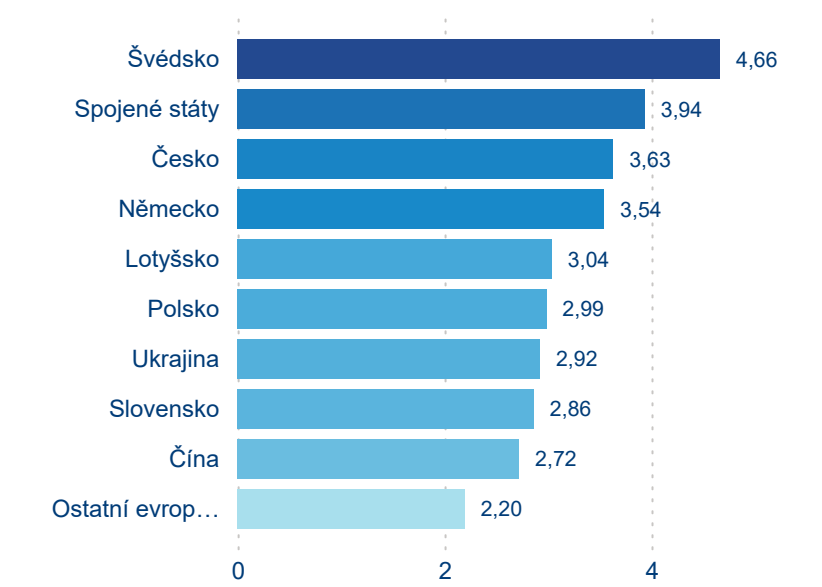

Průměrná doba pobytu (dny)

Domácí a příjezdový CR

Sezonální srovnání

Poměr DCR a PCR

Top 10 zdrojových zemí

Průměrná doba pobytu top 10 zdrojových zemí.

Hromadná ubytovací zařízení dle krajů

466 239