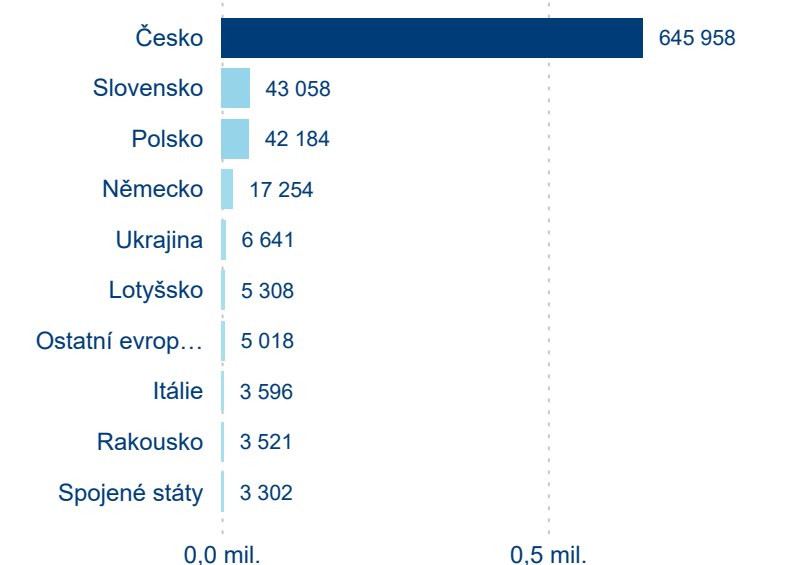

Průměrná doba pobytu (dny)

Domácí a příjezdový CR

Sezonální srovnání

Poměr DCR a PCR

Top 10 zdrojových zemí

Průměrná doba pobytu top 10 zdrojových zemí.

Hromadná ubytovací zařízení dle krajů

206 705