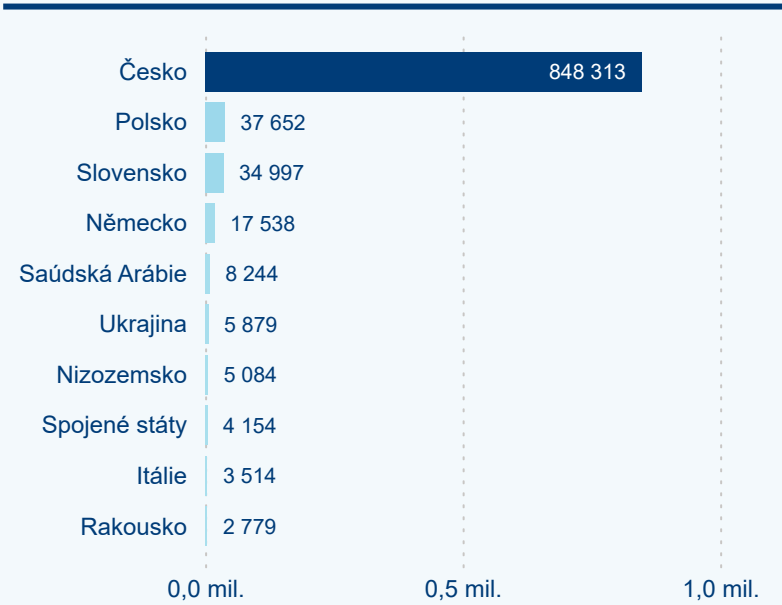

Meziroční změna v počtu přenocování 2024/2023

3,87

Průměrná doba pobytu (dny)

Počet příjezdů

Počet přenocování

Průměrná doba pobytu (dny)

Domácí a příjezdový CR

Sezonální srovnání

Poměr DCR a PCR

Top 10 zdrojových zemí

Průměrná doba pobytu top 10 zdrojových zemí.

Hromadná ubytovací zařízení dle krajů

816 972

Počet příjezdů v HUZ

-1,72 %

Meziroční změna počtu příjezdů 2024/2023