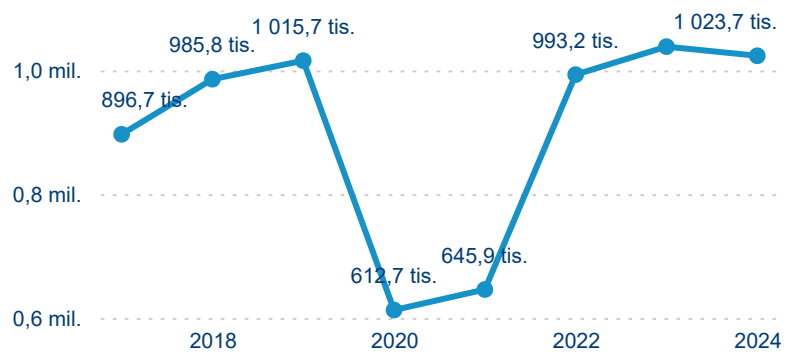

Sezonální srovnání

Legenda ● 2019 ● 2020 ● 2021 ● 2022 ● 2023

Legenda ● 2019 ● 2020 ● 2021 ● 2022 ● 2023 ● 2024

Legenda ● 2019 ● 2020 ● 2021 ● 2022 ● 2023 ● 2024

Poměr DCR a PCR

Legenda ● Domácí cestovní ruch ● Příjezdový cestovní ruch

Top 10 zdrojových zemí

Průměrná doba pobytu top 10 zdrojových zemí.

Hromadná ubytovací zařízení dle krajů

1 023 677

Počet příjezdů v HUZ

-1,42 %

Meziroční změna počtu příjezdů 2024/2023

2 747 144

Počet nocí strávených v HUZ

0,33 %

Meziroční změna v počtu přenocování 2024/2023

3,68

Průměrná doba pobytu (dny)

Počet příjezdů

Počet přenocování

Průměrná doba pobytu (dny)

Domácí a příjezdový CR

Sezonální srovnání

Poměr DCR a PCR

Top 10 zdrojových zemí

Průměrná doba pobytu top 10 zdrojových zemí.