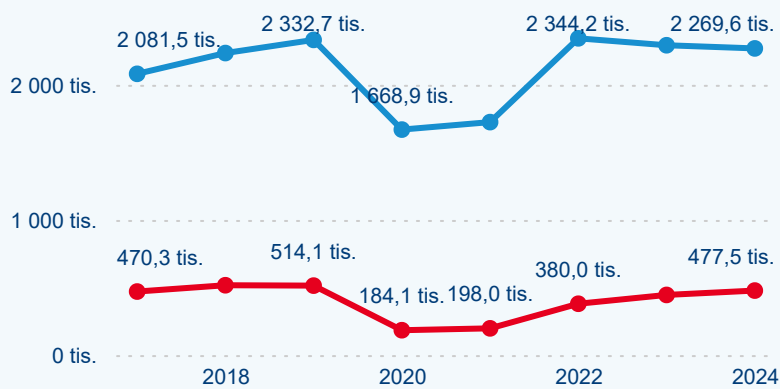

Top 10 zdrojových zemí

Průměrná doba pobytu top 10 zdrojových zemí.

Hromadná ubytovací zařízení dle krajů

1 023 677

Počet příjezdů v HUZ

-1,42 %

Meziroční změna počtu příjezdů 2024/2023

2 747 144

Počet nocí strávených v HUZ

0,33 %

Meziroční změna v počtu přenocování 2024/2023

3,68

Průměrná doba pobytu (dny)

Počet příjezdů

Počet přenocování

Průměrná doba pobytu (dny)

Domácí a příjezdový CR

Sezonální srovnání

Poměr DCR a PCR

Top 10 zdrojových zemí

Průměrná doba pobytu top 10 zdrojových zemí.