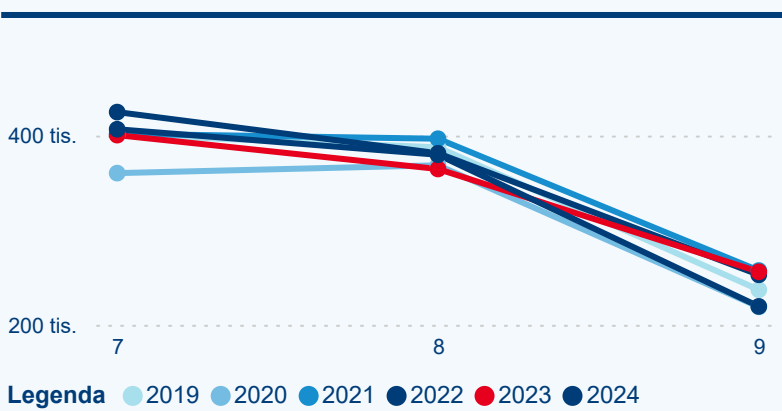

Průměrná doba pobytu (dny)

Počet příjezdů

Počet přenocování

Průměrná doba pobytu (dny)

Domácí a příjezdový CR

Sezonální srovnání

Poměr DCR a PCR

Top 10 zdrojových zemí

Meziroční změna v počtu přenocování 2024/2023

3,87

Průměrná doba pobytu (dny)

Počet příjezdů

Počet přenocování

Průměrná doba pobytu (dny)

Domácí a příjezdový CR

Sezonální srovnání

Poměr DCR a PCR

Top 10 zdrojových zemí

Průměrná doba pobytu top 10 zdrojových zemí.

Hromadná ubytovací zařízení dle krajů

816 972

Počet příjezdů v HUZ

-1,72 %

Meziroční změna počtu příjezdů 2024/2023