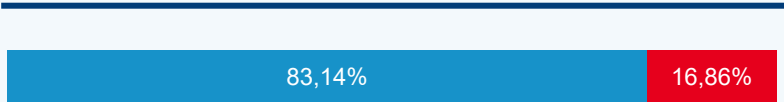

3,72

Průměrná doba pobytu (dny)

Počet příjezdů

Počet přenocování

Průměrná doba pobytu (dny)

Domácí a příjezdový CR

Sezonální srovnání

Poměr DCR a PCR