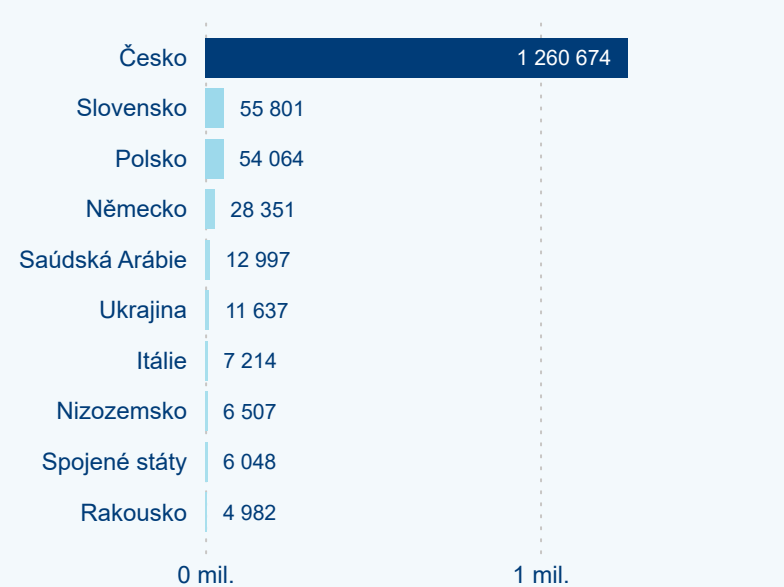

Legenda ● Domácí cestovní ruch ● Příjezdový cestovní ruch

Legenda ● Domácí cestovní ruch ● Příjezdový cestovní ruch

Top 10 zdrojových zemí

Průměrná doba pobytu top 10 zdrojových zemí.

Hromadná ubytovací zařízení dle krajů

Top 10 zdrojových zemí

Průměrná doba pobytu top 10 zdrojových zemí.

Hromadná ubytovací zařízení dle krajů

1 023 677

Počet příjezdů v HUZ

-1,42 %

Meziroční změna počtu příjezdů 2024/2023

2 747 144