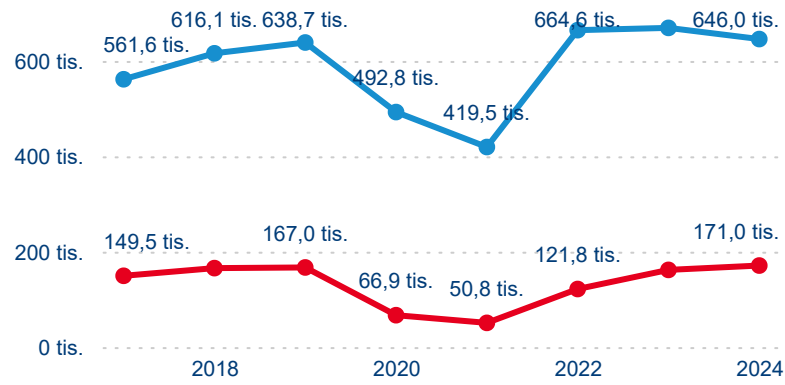

Meziroční změna v počtu přenocování 2024/2023

3,87

Průměrná doba pobytu (dny)

Počet příjezdů

Počet přenocování

Průměrná doba pobytu (dny)

Domácí a příjezdový CR

Sezonální srovnání

Poměr DCR a PCR

Top 10 zdrojových zemí

Průměrná doba pobytu top 10 zdrojových zemí.

Hromadná ubytovací zařízení dle krajů

816 972

Počet příjezdů v HUZ

-1,72 %

Meziroční změna počtu příjezdů 2024/2023

2 236 627

Počet nocí strávených v HUZ

-0,01 %

Meziroční změna v počtu přenocování 2024/2023

3,74

Průměrná doba pobytu (dny)

Počet příjezdů

Počet přenocování

Průměrná doba pobytu (dny)

Domácí a příjezdový CR

Sezonální srovnání

Poměr DCR a PCR

Top 10 zdrojových zemí

Průměrná doba pobytu top 10 zdrojových zemí.

Hromadná ubytovací zařízení dle krajů

206 705