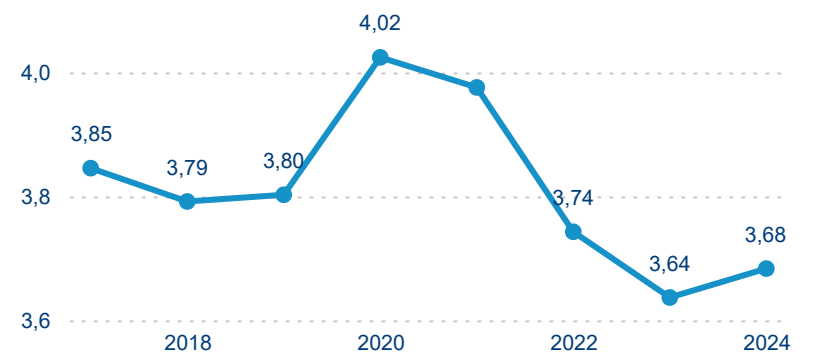

Top 10 zdrojových zemí

Průměrná doba pobytu top 10 zdrojových zemí.

Hromadná ubytovací zařízení dle krajů

1 023 677

Počet příjezdů v HUZ

-1,42 %

Meziroční změna počtu příjezdů 2024/2023

2 747 144

Počet nocí strávených v HUZ

0,33 %

Meziroční změna v počtu přenocování 2024/2023

3,68

Průměrná doba pobytu (dny)

Počet příjezdů

Počet přenocování

Průměrná doba pobytu (dny)

Domácí a příjezdový CR

Sezonální srovnání

Poměr DCR a PCR

Top 10 zdrojových zemí

Průměrná doba pobytu top 10 zdrojových zemí.