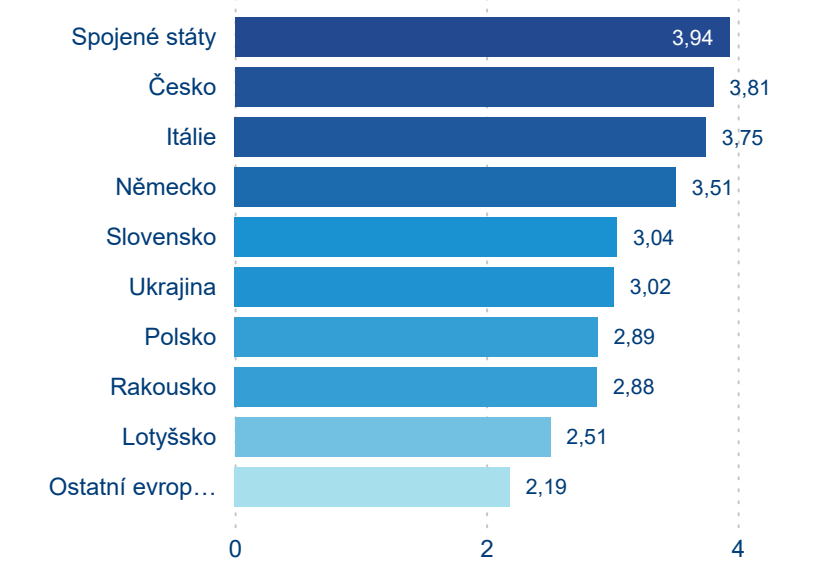

Top 10 zdrojových zemí

Průměrná doba pobytu top 10 zdrojových zemí.

Hromadná ubytovací zařízení dle krajů

1 023 677

Počet příjezdů v HUZ

-1,42 %

Meziroční změna počtu příjezdů 2024/2023

2 747 144

Domácí a příjezdový CR

Sezonální srovnání

Poměr DCR a PCR

Top 10 zdrojových zemí

Průměrná doba pobytu top 10 zdrojových zemí.