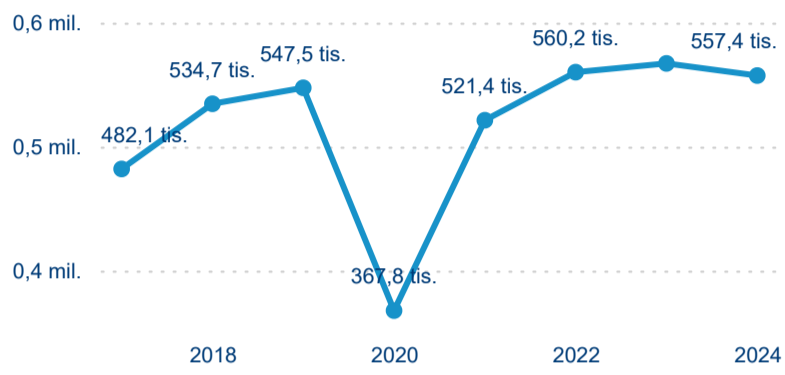

Počet přenocování

Průměrná doba pobytu (dny)

Domácí a příjezdový CR

Sezonální srovnání

Poměr DCR a PCR

Top 10 zdrojových zemí

Průměrná doba pobytu top 10 zdrojových zemí.

Hromadná ubytovací zařízení dle krajů

557 438

Počet příjezdů v HUZ

-1,72 %

Meziroční změna počtu příjezdů 2024/2023

1 516 391

Počet nocí strávených v HUZ

-0,40 %

Meziroční změna v počtu přenocování 2024/2023

3,72

Průměrná doba pobytu (dny)

Počet příjezdů

Počet přenocování

Průměrná doba pobytu (dny)

Domácí a příjezdový CR

Sezonální srovnání

Poměr DCR a PCR

Top 10 zdrojových zemí

Průměrná doba pobytu top 10 zdrojových zemí.