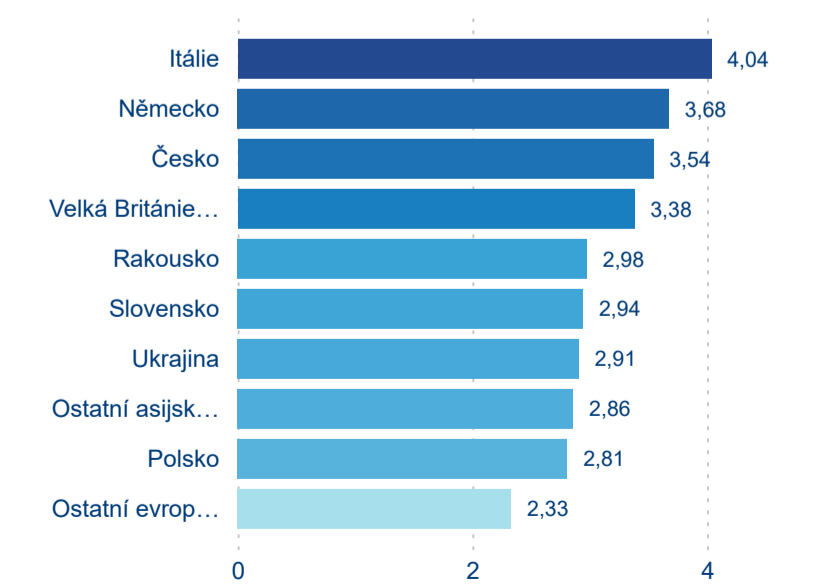

Počet přenocování

Průměrná doba pobytu (dny)

Domácí a příjezdový CR

Sezonální srovnání

Poměr DCR a PCR

Top 10 zdrojových zemí

Průměrná doba pobytu top 10 zdrojových zemí.

Hromadná ubytovací zařízení dle krajů

Top 10 zdrojových zemí

Průměrná doba pobytu top 10 zdrojových zemí.