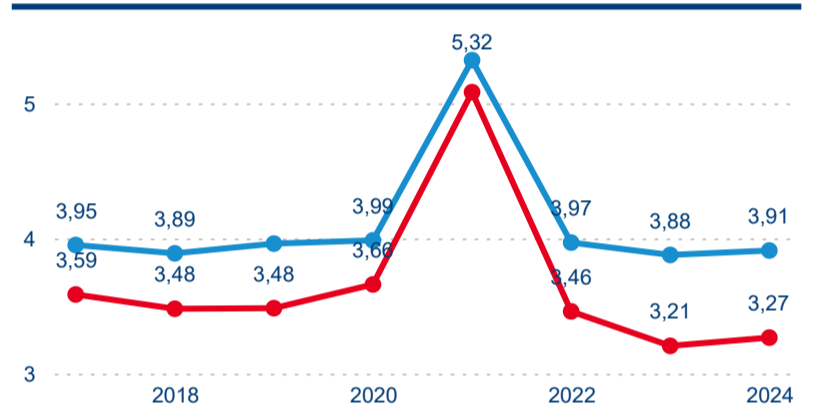

Meziroční změna v počtu přenocování 2024/2023

3,79

Průměrná doba pobytu (dny)

Počet příjezdů

Počet přenocování

Průměrná doba pobytu (dny)

Domácí a příjezdový CR

Legenda ● DCR ● PCR

Legenda ● DCR ● PCR

Legenda ● DCR ● PCR

Sezonální srovnání

Legenda ● 2019 ● 2020 ● 2021 ● 2022 ● 2023 ● 2024

Legenda ● 2019 ● 2020 ● 2021 ● 2022 ● 2023 ● 2024

Legenda ● 2019 ● 2020 ● 2021 ● 2022 ● 2023 ● 2024