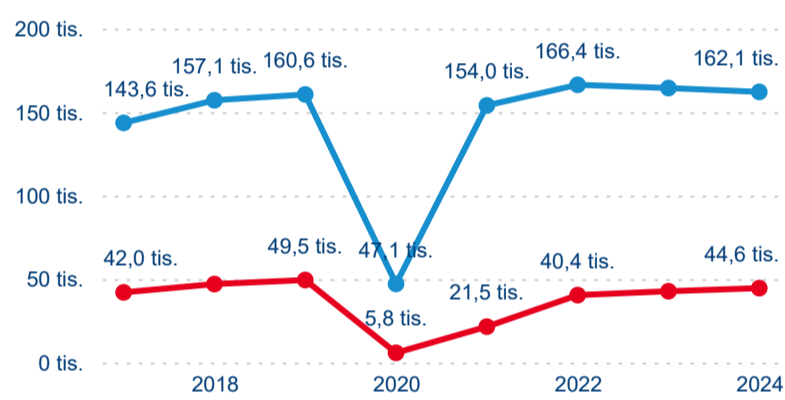

Sezonální srovnání

Poměr DCR a PCR

Top 10 zdrojových zemí

Průměrná doba pobytu top 10 zdrojových zemí.

Hromadná ubytovací zařízení dle krajů

206 705

Počet příjezdů v HUZ

-0,22 %

Meziroční změna počtu příjezdů 2024/2023

510 517

Počet nocí strávených v HUZ

1,84 %

Meziroční změna v počtu přenocování 2024/2023

3,47

Průměrná doba pobytu (dny)

Počet příjezdů

Počet přenocování

Průměrná doba pobytu (dny)

Domácí a příjezdový CR

Sezonální srovnání

Poměr DCR a PCR

Top 10 zdrojových zemí

Průměrná doba pobytu top 10 zdrojových zemí.

Hromadná ubytovací zařízení dle krajů