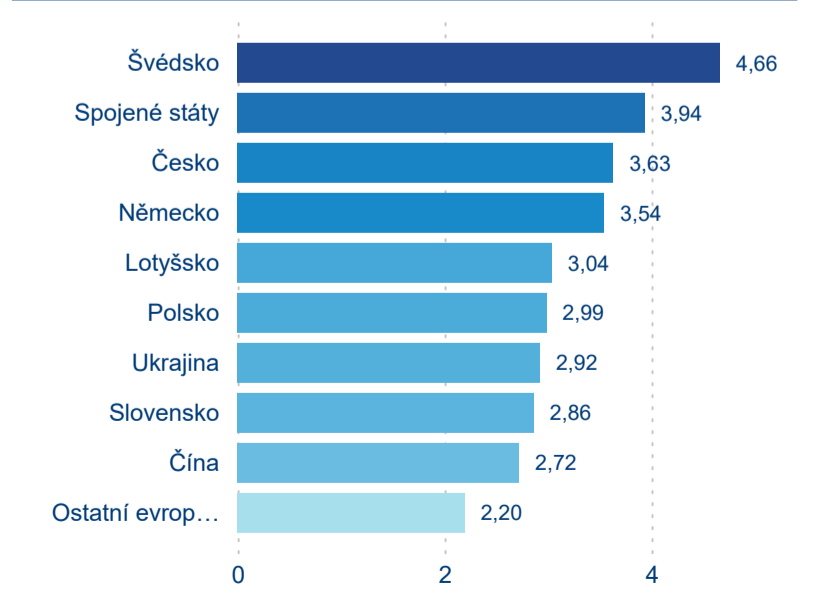

Poměr DCR a PCR

Legenda ● Domácí cestovní ruch ● Příjezdový cestovní ruch

Legenda ● Domácí cestovní ruch ● Příjezdový cestovní ruch

Legenda ● Domácí cestovní ruch ● Příjezdový cestovní ruch

Top 10 zdrojových zemí

Průměrná doba pobytu top 10 zdrojových zemí.

Hromadná ubytovací zařízení dle krajů

271 630

Počet příjezdů v HUZ

-0,82 %

Meziroční změna počtu příjezdů 2024/2023

686 963

Počet nocí strávených v HUZ

2,33 %

Meziroční změna v počtu přenocování 2024/2023

3,53

Průměrná doba pobytu (dny)

Počet příjezdů

Počet přenocování

Průměrná doba pobytu (dny)

Domácí a příjezdový CR

Sezonální srovnání

Poměr DCR a PCR

Top 10 zdrojových zemí

Průměrná doba pobytu top 10 zdrojových zemí.

Hromadná ubytovací zařízení dle krajů

466 239

Počet příjezdů v HUZ

-1,05 %