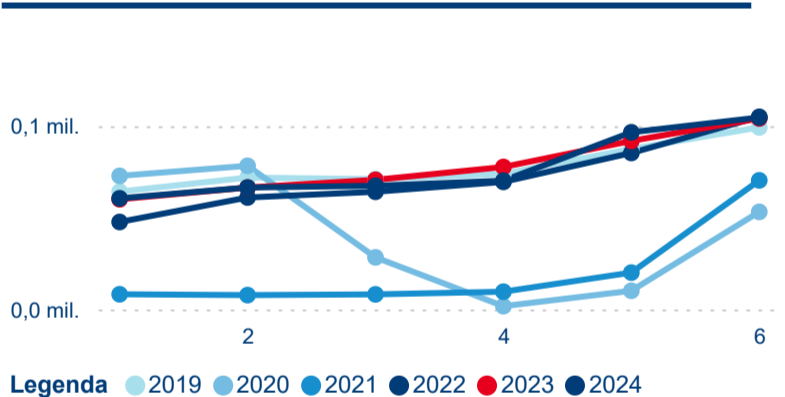

Počet přenocování

Průměrná doba pobytu (dny)

Domácí a příjezdový CR

Sezonální srovnání

Poměr DCR a PCR

Top 10 zdrojových zemí

Hromadná ubytovací zařízení dle krajů

360 064