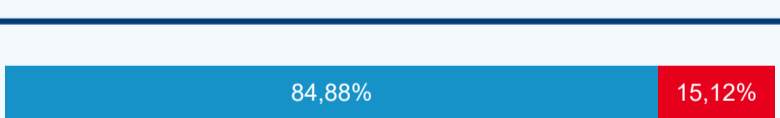

Průměrná doba pobytu (dny)

Počet příjezdů

Počet přenocování

Průměrná doba pobytu (dny)

Domácí a příjezdový CR

Sezonální srovnání

Poměr DCR a PCR

Top 10 zdrojových zemí