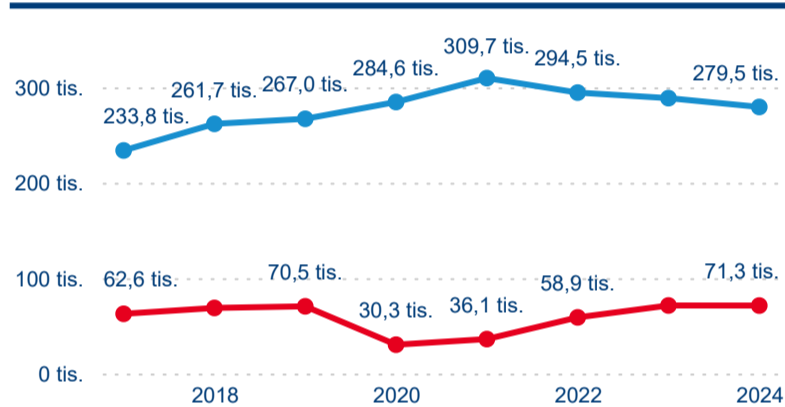

Průměrná doba pobytu (dny)

Počet příjezdů

Počet přenocování

Průměrná doba pobytu (dny)

Domácí a příjezdový CR

Sezonální srovnání

Poměr DCR a PCR

Top 10 zdrojových zemí