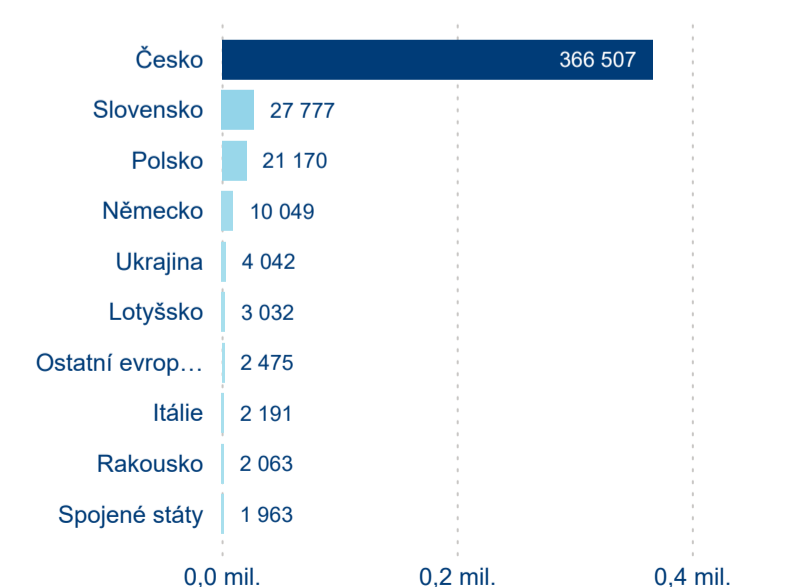

Počet přenocování

Průměrná doba pobytu (dny)

Domácí a příjezdový CR

Sezonální srovnání

Poměr DCR a PCR

Top 10 zdrojových zemí

Hromadná ubytovací zařízení dle krajů

360 064