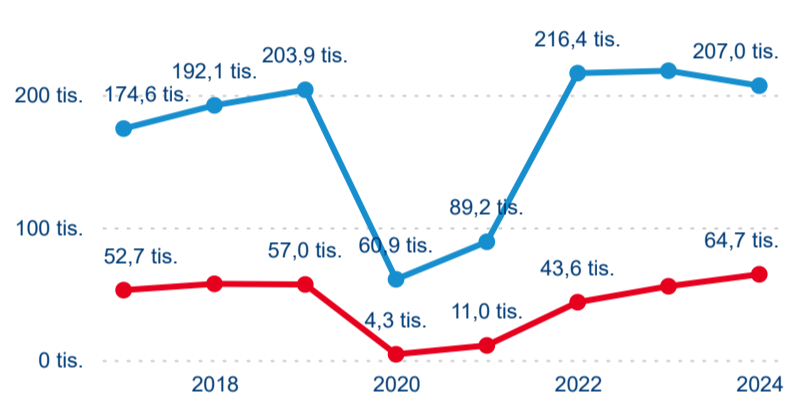

Průměrná doba pobytu top 10 zdrojových zemí.

Hromadná ubytovací zařízení dle krajů

271 630

Počet příjezdů v HUZ

-0,82 %

Meziroční změna počtu příjezdů 2024/2023

686 963

Počet nocí strávených v HUZ

2,33 %

Meziroční změna v počtu přenocování 2024/2023

3,53

Průměrná doba pobytu (dny)

Počet příjezdů

Počet přenocování

Průměrná doba pobytu (dny)

Domácí a příjezdový CR

Sezonální srovnání

Poměr DCR a PCR

Top 10 zdrojových zemí

Průměrná doba pobytu top 10 zdrojových zemí.

Hromadná ubytovací zařízení dle krajů

466 239

Počet příjezdů v HUZ

-1,05 %