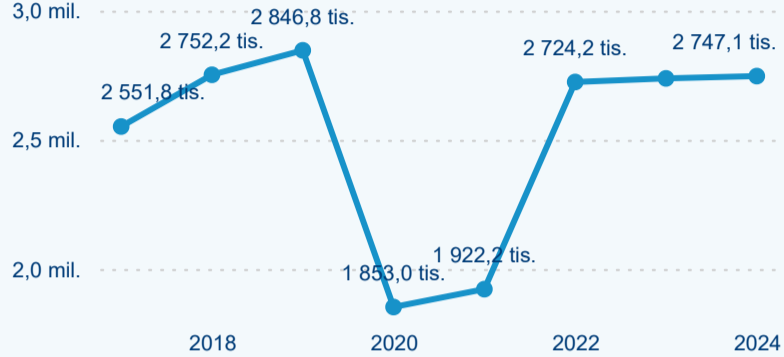

Počet přenocování