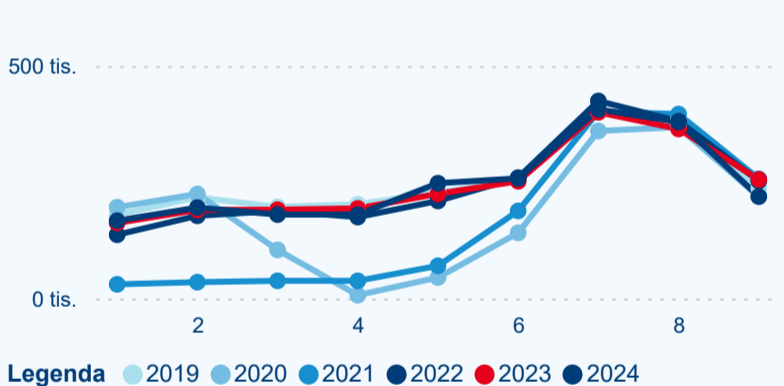

-0,01 %

Meziroční změna v počtu přenocování 2024/2023

3,74

Průměrná doba pobytu (dny)

Počet příjezdů

Počet přenocování

Průměrná doba pobytu (dny)

Domácí a příjezdový CR

Sezonální srovnání

Poměr DCR a PCR

Top 10 zdrojových zemí

Průměrná doba pobytu top 10 zdrojových zemí.

Hromadná ubytovací zařízení dle krajů

206 705

Počet příjezdů v HUZ

-0,22 %