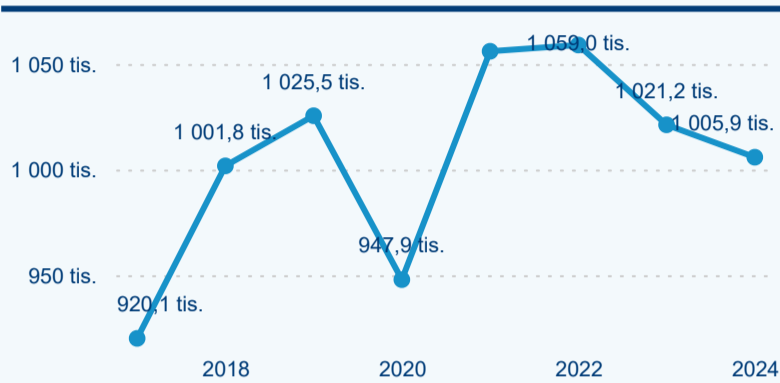

Počet přenocování

Průměrná doba pobytu (dny)

Domácí a příjezdový CR

Sezonální srovnání

Poměr DCR a PCR

Top 10 zdrojových zemí

Hromadná ubytovací zařízení dle krajů

360 064

Počet příjezdů v HUZ

-2,59 %

Meziroční změna počtu příjezdů 2024/2023

1 021 215

Počet nocí strávených v HUZ

-1,50 %

Meziroční změna v počtu přenocování 2024/2023

3,84

Průměrná doba pobytu (dny)

Počet příjezdů

Počet přenocování

Průměrná doba pobytu (dny)

Domácí a příjezdový CR

Sezonální srovnání

Poměr DCR a PCR

Top 10 zdrojových zemí