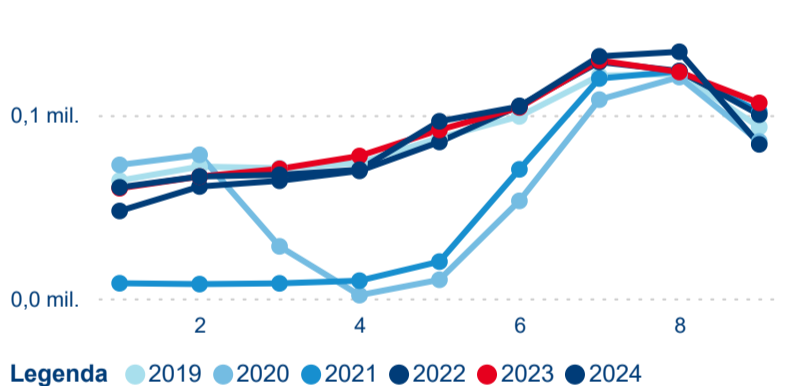

-0,01 %

Meziroční změna v počtu přenocování 2024/2023

3,74

Průměrná doba pobytu (dny)

Počet příjezdů

Počet přenocování

Průměrná doba pobytu (dny)

Domácí a příjezdový CR

Sezonální srovnání

Poměr DCR a PCR

Top 10 zdrojových zemí

Průměrná doba pobytu top 10 zdrojových zemí.

Hromadná ubytovací zařízení dle krajů

206 705

Počet příjezdů v HUZ

-0,22 %