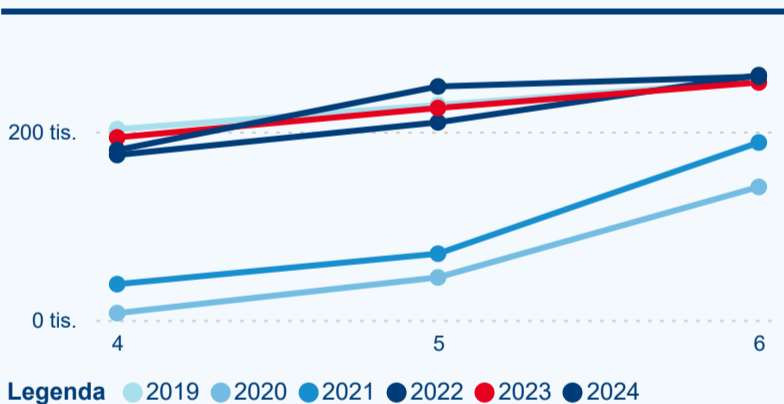

Průměrná doba pobytu top 10 zdrojových zemí.

Hromadná ubytovací zařízení dle krajů

271 630

Počet příjezdů v HUZ

-0,82 %

Meziroční změna počtu příjezdů 2024/2023

686 963

Počet nocí strávených v HUZ

2,33 %

Meziroční změna v počtu přenocování 2024/2023

3,53

Průměrná doba pobytu (dny)

Počet příjezdů

Počet přenocování

Průměrná doba pobytu (dny)

Domácí a příjezdový CR

Sezonální srovnání

Poměr DCR a PCR

Top 10 zdrojových zemí

Průměrná doba pobytu top 10 zdrojových zemí.

Hromadná ubytovací zařízení dle krajů

466 239

Počet příjezdů v HUZ

-1,05 %