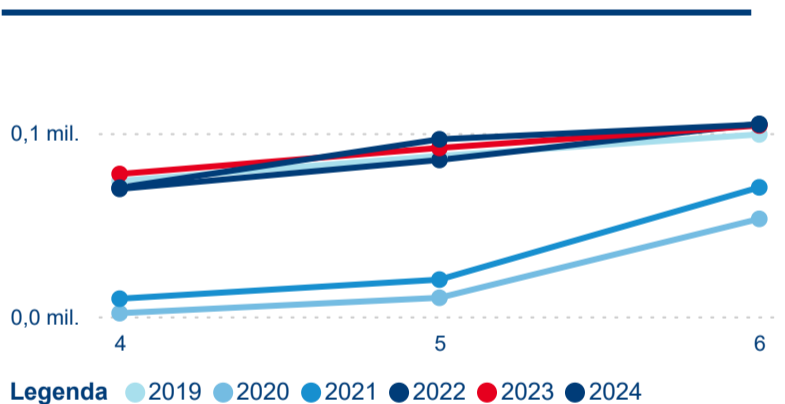

2,33 %

Meziroční změna v počtu přenocování 2024/2023

3,53

Průměrná doba pobytu (dny)

Počet příjezdů

Počet přenocování

Průměrná doba pobytu (dny)

Domácí a příjezdový CR

Sezonální srovnání

Poměr DCR a PCR

Top 10 zdrojových zemí

Průměrná doba pobytu top 10 zdrojových zemí.

Hromadná ubytovací zařízení dle krajů

466 239

Počet příjezdů v HUZ

-1,05 %