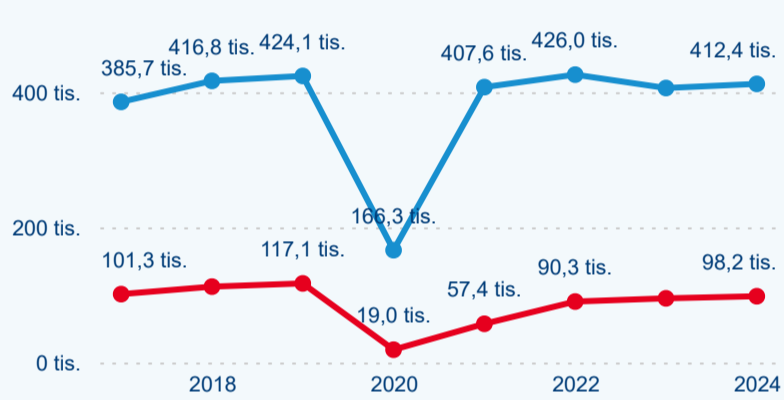

Sezonální srovnání

Poměr DCR a PCR

Top 10 zdrojových zemí

Průměrná doba pobytu top 10 zdrojových zemí.

Hromadná ubytovací zařízení dle krajů

206 705

Počet příjezdů v HUZ

-0,22 %

Meziroční změna počtu příjezdů 2024/2023

510 517

Počet nocí strávených v HUZ

1,84 %

Meziroční změna v počtu přenocování 2024/2023

3,47

Průměrná doba pobytu (dny)

Počet příjezdů

Počet přenocování

Průměrná doba pobytu (dny)

Domácí a příjezdový CR

Sezonální srovnání

Poměr DCR a PCR

Top 10 zdrojových zemí

Průměrná doba pobytu top 10 zdrojových zemí.

Hromadná ubytovací zařízení dle krajů