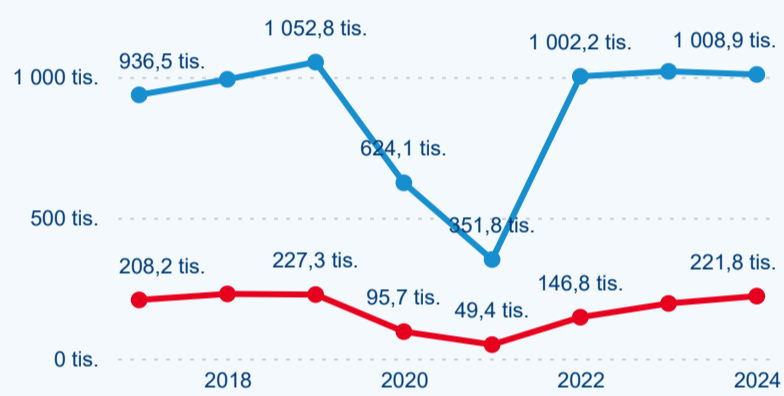

Sezonální srovnání

Poměr DCR a PCR

Top 10 zdrojových zemí

Průměrná doba pobytu top 10 zdrojových zemí.

Hromadná ubytovací zařízení dle krajů

466 239

Počet příjezdů v HUZ

-1,05 %

Meziroční změna počtu příjezdů 2024/2023

1 230 753

Počet nocí strávených v HUZ

1,24 %

Meziroční změna v počtu přenocování 2024/2023

3,64

Průměrná doba pobytu (dny)

Počet příjezdů

Počet přenocování

Průměrná doba pobytu (dny)

Domácí a příjezdový CR

Sezonální srovnání

Poměr DCR a PCR

Top 10 zdrojových zemí

Hromadná ubytovací zařízení dle krajů

360 064