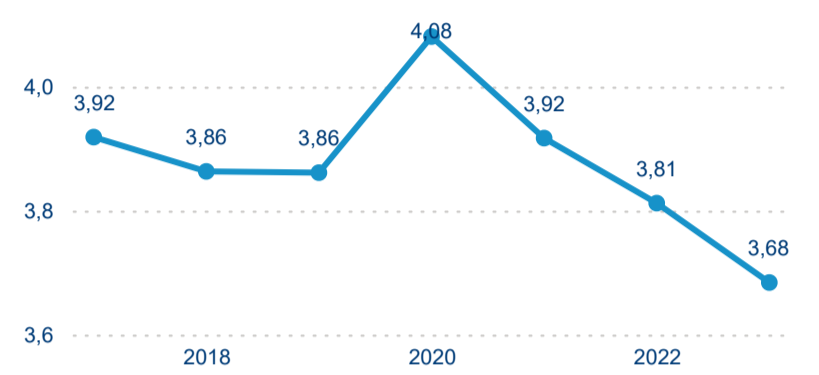

Počet přenocování

Průměrná doba pobytu (dny)

Domácí a příjezdový CR

Sezonální srovnání

Poměr DCR a PCR

Top 10 zdrojových zemí

Průměrná doba pobytu top 10 zdrojových zemí.

Hromadná ubytovací zařízení dle krajů

557 438

Počet příjezdů v HUZ

-1,72 %

Meziroční změna počtu příjezdů 2024/2023

1 516 391

Počet nocí strávených v HUZ

-0,40 %

Meziroční změna v počtu přenocování 2024/2023

3,72

Průměrná doba pobytu (dny)

Počet příjezdů

Počet přenocování

Průměrná doba pobytu (dny)

Domácí a příjezdový CR

Sezonální srovnání

Poměr DCR a PCR

Top 10 zdrojových zemí

Průměrná doba pobytu top 10 zdrojových zemí.