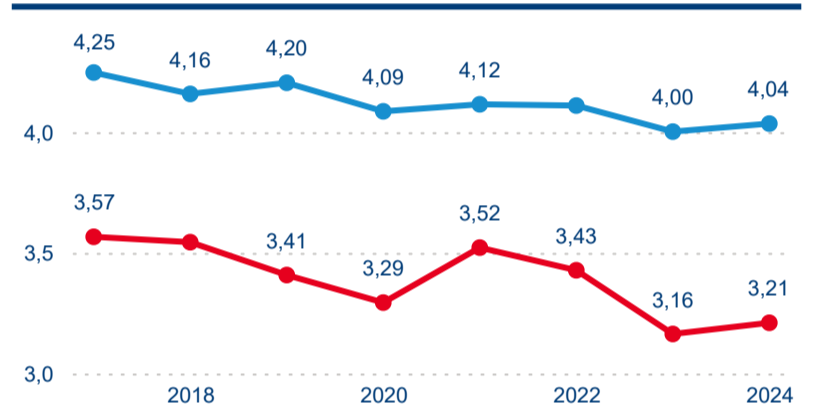

Průměrná doba pobytu (dny)

Počet příjezdů

Počet přenocování

Průměrná doba pobytu (dny)

Domácí a příjezdový CR

Sezonální srovnání

Poměr DCR a PCR

Top 10 zdrojových zemí