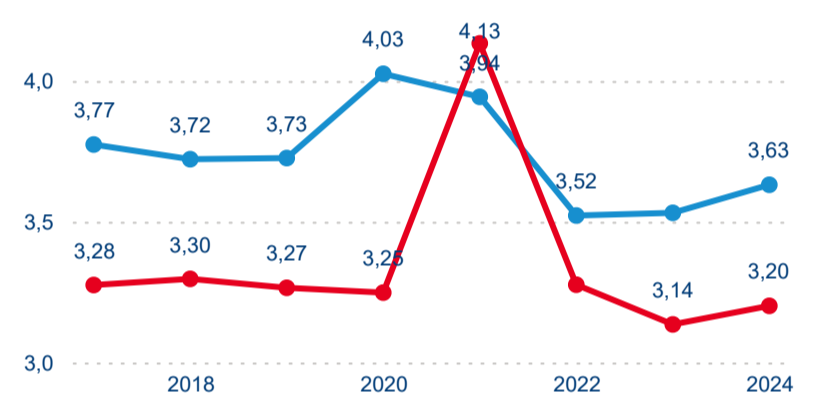

Průměrná doba pobytu top 10 zdrojových zemí.

Hromadná ubytovací zařízení dle krajů

271 630

Počet příjezdů v HUZ

-0,82 %

Meziroční změna počtu příjezdů 2024/2023

686 963

Počet nocí strávených v HUZ

2,33 %

Meziroční změna v počtu přenocování 2024/2023

3,53

Průměrná doba pobytu (dny)

Počet příjezdů

Počet přenocování

Průměrná doba pobytu (dny)

Domácí a příjezdový CR

Sezonální srovnání

Poměr DCR a PCR

Top 10 zdrojových zemí

Průměrná doba pobytu top 10 zdrojových zemí.

Hromadná ubytovací zařízení dle krajů

466 239

Počet příjezdů v HUZ

-1,05 %