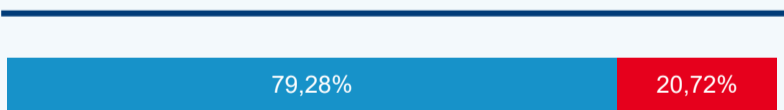

Poměr DCR a PCR