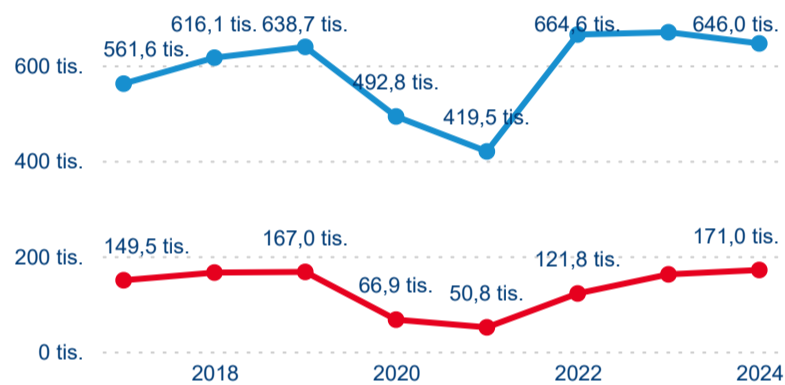

Průměrná doba pobytu (dny)

Počet příjezdů

Počet přenocování

Průměrná doba pobytu (dny)

Domácí a příjezdový CR

Sezonální srovnání

Poměr DCR a PCR

Top 10 zdrojových zemí

Průměrná doba pobytu top 10 zdrojových zemí.

Hromadná ubytovací zařízení dle krajů

816 972

Počet příjezdů v HUZ

-1,72 %

Meziroční změna počtu příjezdů 2024/2023

2 236 627

Počet nocí strávených v HUZ

-0,01 %

Meziroční změna v počtu přenocování 2024/2023

3,74

Průměrná doba pobytu (dny)

Počet příjezdů

Počet přenocování

Průměrná doba pobytu (dny)

Domácí a příjezdový CR

Sezonální srovnání

Poměr DCR a PCR

Top 10 zdrojových zemí

Průměrná doba pobytu top 10 zdrojových zemí.

Hromadná ubytovací zařízení dle krajů

206 705

Počet příjezdů v HUZ

-0,22 %