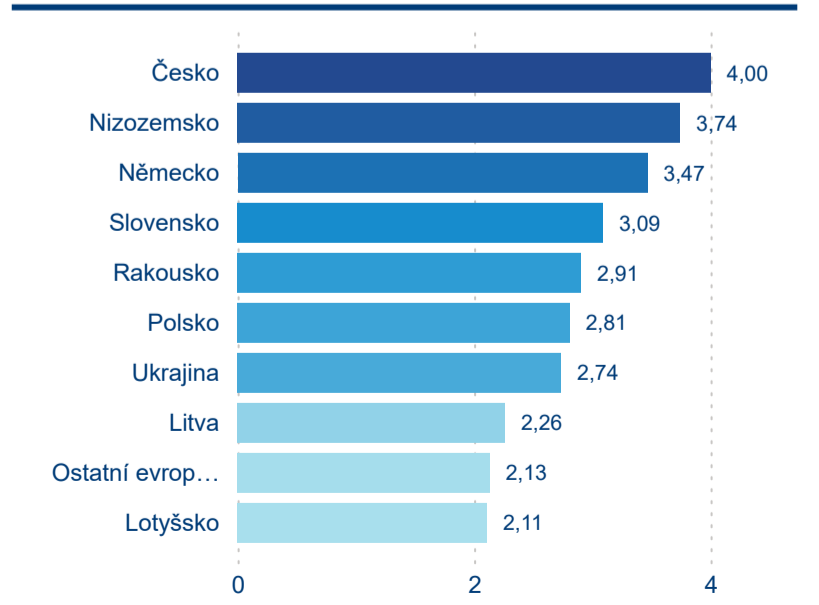

Průměrná doba pobytu (dny)

Počet příjezdů

Počet přenocování

Průměrná doba pobytu (dny)

Domácí a příjezdový CR

Sezonální srovnání

Poměr DCR a PCR

Top 10 zdrojových zemí

Průměrná doba pobytu top 10 zdrojových zemí.

Hromadná ubytovací zařízení dle krajů

816 972

Počet příjezdů v HUZ

-1,72 %

Meziroční změna počtu příjezdů 2024/2023

2 236 627

Počet nocí strávených v HUZ