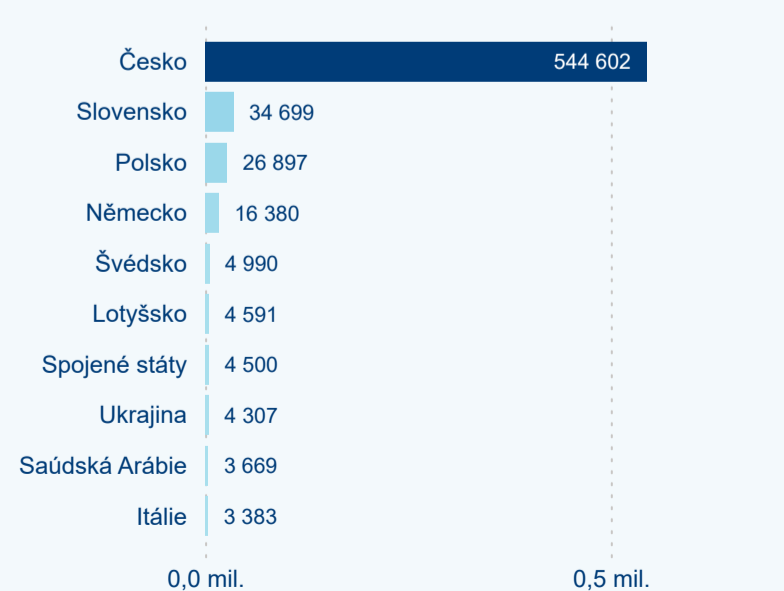

Průměrná doba pobytu top 10 zdrojových zemí.

Hromadná ubytovací zařízení dle krajů

271 630

Počet příjezdů v HUZ

-0,82 %

Meziroční změna počtu příjezdů 2024/2023

686 963

Počet nocí strávených v HUZ

2,33 %

Meziroční změna v počtu přenocování 2024/2023

3,53

Průměrná doba pobytu (dny)

Počet příjezdů

Počet přenocování

Průměrná doba pobytu (dny)

Domácí a příjezdový CR

Sezonální srovnání

Poměr DCR a PCR

Top 10 zdrojových zemí

Průměrná doba pobytu top 10 zdrojových zemí.

Hromadná ubytovací zařízení dle krajů

466 239

Počet příjezdů v HUZ

-1,05 %