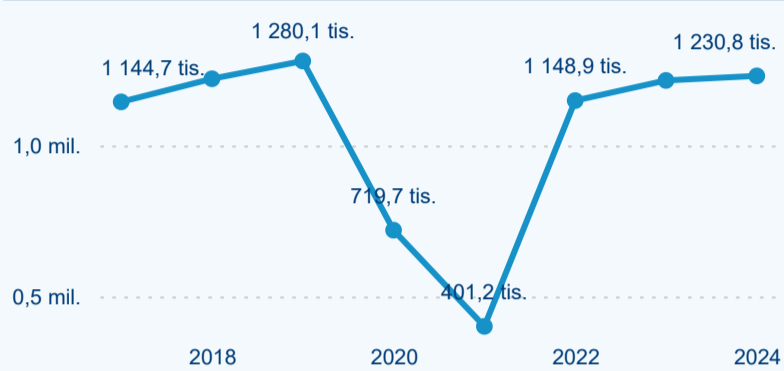

Sezonální srovnání

Poměr DCR a PCR

Top 10 zdrojových zemí

Průměrná doba pobytu top 10 zdrojových zemí.

Hromadná ubytovací zařízení dle krajů

466 239

Počet příjezdů v HUZ

-1,05 %

Meziroční změna počtu příjezdů 2024/2023

1 230 753

Počet nocí strávených v HUZ

1,24 %

Meziroční změna v počtu přenocování 2024/2023

3,64

Průměrná doba pobytu (dny)

Počet příjezdů

Počet přenocování

Průměrná doba pobytu (dny)

Domácí a příjezdový CR

Sezonální srovnání

Poměr DCR a PCR

Top 10 zdrojových zemí

Hromadná ubytovací zařízení dle krajů

360 064