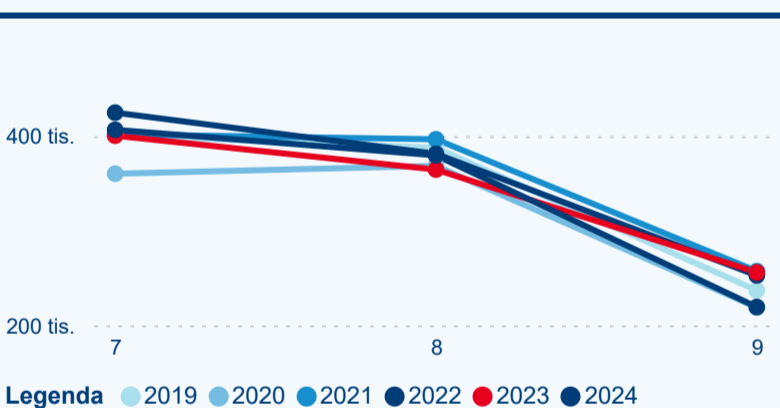

Průměrná doba pobytu (dny)

Počet příjezdů

Počet přenocování

Průměrná doba pobytu (dny)

Domácí a příjezdový CR

Sezonální srovnání

Poměr DCR a PCR

Top 10 zdrojových zemí