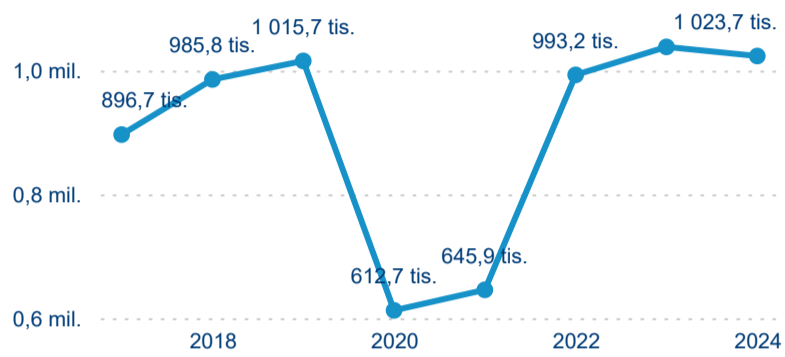

Top 10 zdrojových zemí

Průměrná doba pobytu top 10 zdrojových zemí.

## Hromadná ubytovací zařízení dle krajů

1 023 677

Počet příjezdů v HUZ

-1,42 %

Meziroční změna počtu příjezdů 2024/2023

2 747 144

Počet nocí strávených v HUZ

0,33 %

Meziroční změna v počtu přenocování 2024/2023

3,68

Průměrná doba pobytu (dny)

### Počet příjezdů