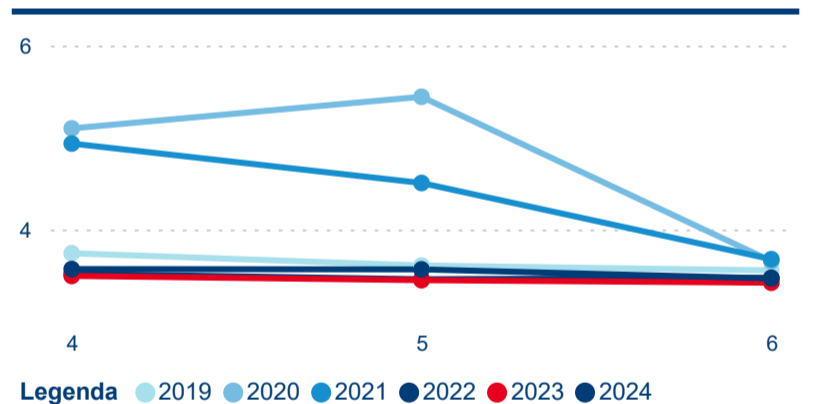

Průměrná doba pobytu top 10 zdrojových zemí.

Hromadná ubytovací zařízení dle krajů

271 630

Počet příjezdů v HUZ

-0,82 %

Meziroční změna počtu příjezdů 2024/2023

686 963

Počet nocí strávených v HUZ

2,33 %

Meziroční změna v počtu přenocování 2024/2023

3,53

Průměrná doba pobytu (dny)

Počet příjezdů

Počet přenocování

Průměrná doba pobytu (dny)

Domácí a příjezdový CR

Sezonální srovnání

Poměr DCR a PCR

Top 10 zdrojových zemí

Průměrná doba pobytu top 10 zdrojových zemí.

Hromadná ubytovací zařízení dle krajů

466 239

Počet příjezdů v HUZ

-1,05 %