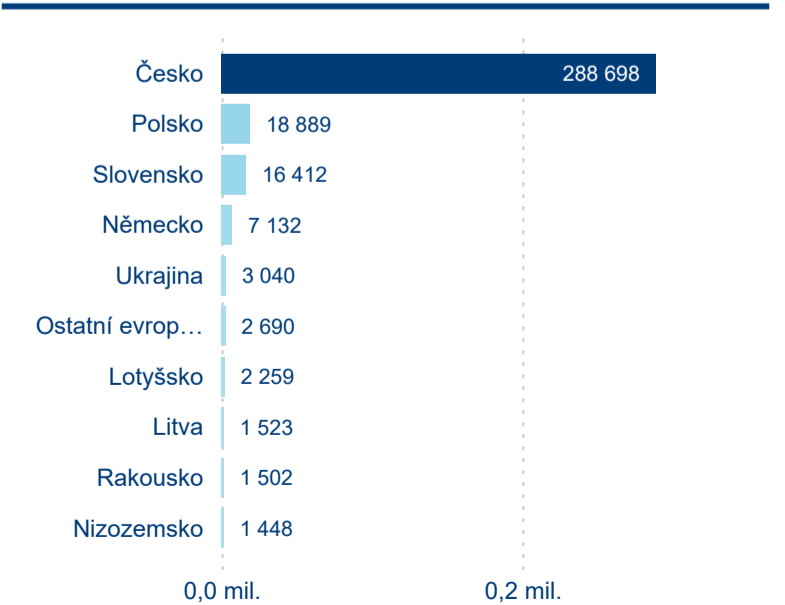

Průměrná doba pobytu (dny)

Počet příjezdů

Počet přenocování

Průměrná doba pobytu (dny)

Domácí a příjezdový CR

Sezonální srovnání

Poměr DCR a PCR

Top 10 zdrojových zemí

Průměrná doba pobytu top 10 zdrojových zemí.

Hromadná ubytovací zařízení dle krajů

816 972

Počet příjezdů v HUZ

-1,72 %

Meziroční změna počtu příjezdů 2024/2023

2 236 627

Počet nocí strávených v HUZ