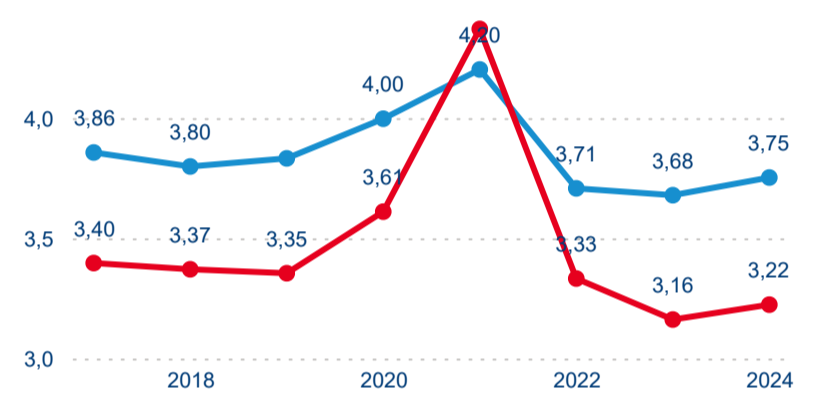

Sezonální srovnání

Poměr DCR a PCR

Top 10 zdrojových zemí

Průměrná doba pobytu top 10 zdrojových zemí.

Hromadná ubytovací zařízení dle krajů

466 239

Počet příjezdů v HUZ

-1,05 %

Meziroční změna počtu příjezdů 2024/2023

1 230 753

Počet nocí strávených v HUZ

1,24 %

Meziroční změna v počtu přenocování 2024/2023

3,64

Průměrná doba pobytu (dny)

Počet příjezdů

Počet přenocování

Průměrná doba pobytu (dny)

Domácí a příjezdový CR

Sezonální srovnání

Poměr DCR a PCR

Top 10 zdrojových zemí

Hromadná ubytovací zařízení dle krajů

360 064