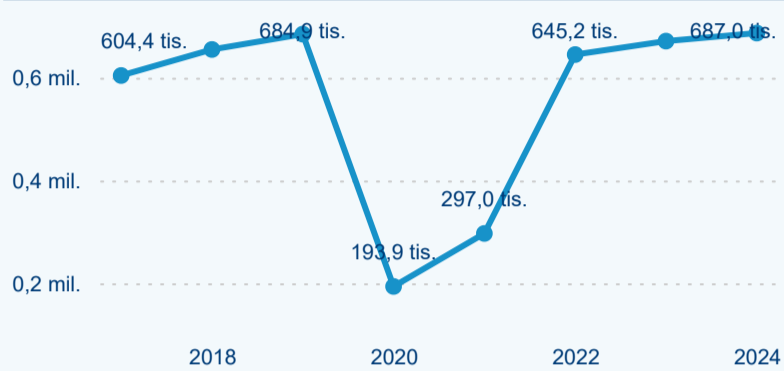

Průměrná doba pobytu top 10 zdrojových zemí.

Hromadná ubytovací zařízení dle krajů

271 630

Počet příjezdů v HUZ

-0,82 %

Meziroční změna počtu příjezdů 2024/2023

686 963

Počet nocí strávených v HUZ

2,33 %

Meziroční změna v počtu přenocování 2024/2023

3,53

Průměrná doba pobytu (dny)

Počet příjezdů

Počet přenocování

Průměrná doba pobytu (dny)

Domácí a příjezdový CR

Sezonální srovnání

Poměr DCR a PCR

Top 10 zdrojových zemí

Průměrná doba pobytu top 10 zdrojových zemí.

Hromadná ubytovací zařízení dle krajů

466 239

Počet příjezdů v HUZ

-1,05 %