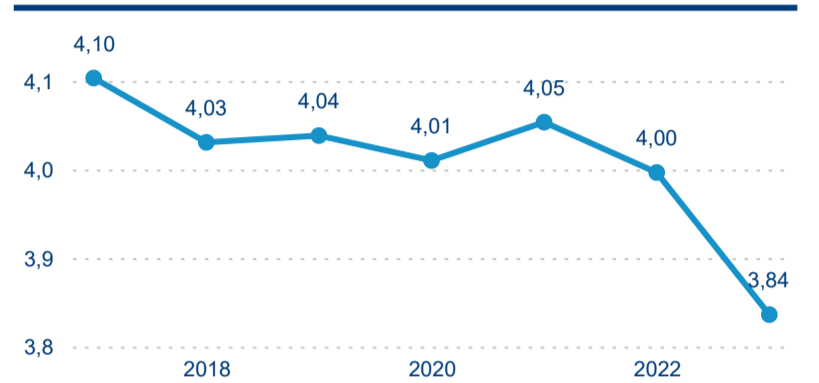

Průměrná doba pobytu (dny)

Počet příjezdů

Počet přenocování

Průměrná doba pobytu (dny)

Domácí a příjezdový CR

Sezonální srovnání

Poměr DCR a PCR

Top 10 zdrojových zemí

Průměrná doba pobytu top 10 zdrojových zemí.

Hromadná ubytovací zařízení dle krajů

816 972

Počet příjezdů v HUZ

-1,72 %

Meziroční změna počtu příjezdů 2024/2023

2 236 627

Počet nocí strávených v HUZ