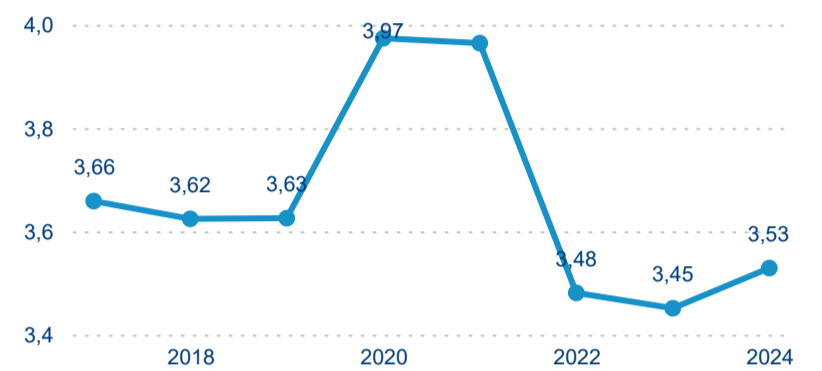

Průměrná doba pobytu top 10 zdrojových zemí.

Hromadná ubytovací zařízení dle krajů

271 630

Počet příjezdů v HUZ

-0,82 %

Meziroční změna počtu příjezdů 2024/2023

686 963

Počet nocí strávených v HUZ

2,33 %

Meziroční změna v počtu přenocování 2024/2023

3,53

Průměrná doba pobytu (dny)

Počet příjezdů

Počet přenocování

Průměrná doba pobytu (dny)

Domácí a příjezdový CR

Sezonální srovnání

Poměr DCR a PCR

Top 10 zdrojových zemí

Průměrná doba pobytu top 10 zdrojových zemí.

Hromadná ubytovací zařízení dle krajů

466 239

Počet příjezdů v HUZ

-1,05 %