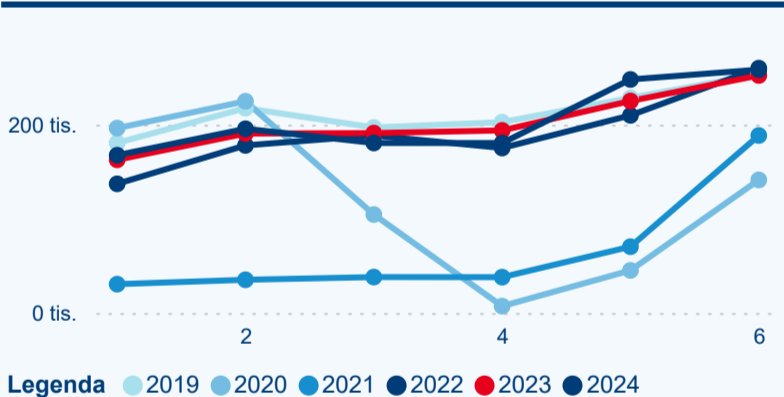

Počet přenocování

Průměrná doba pobytu (dny)

Domácí a příjezdový CR

Sezonální srovnání

Poměr DCR a PCR

Top 10 zdrojových zemí

Hromadná ubytovací zařízení dle krajů

360 064