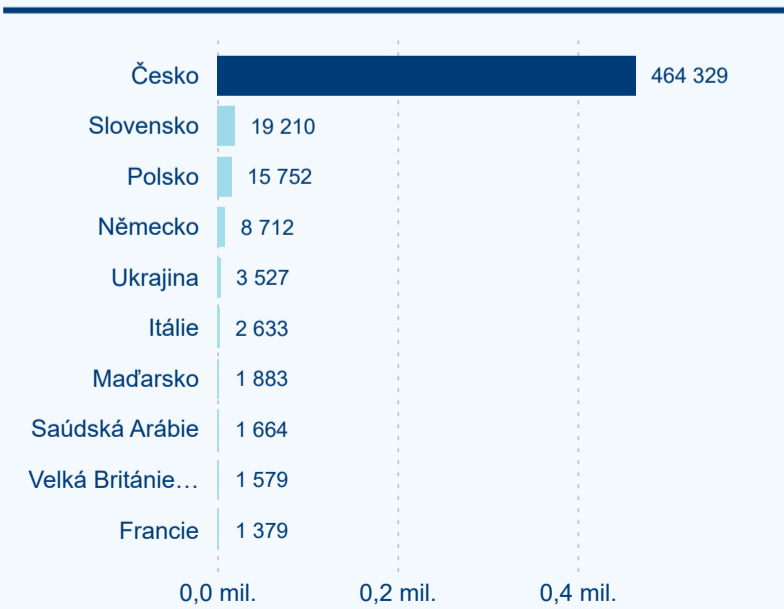

Legenda ● DCR ● PCR

Legenda ● DCR ● PCR

Sezonální srovnání

Legenda ● 2019 ● 2020 ● 2021 ● 2022 ● 2023 ● 2024

Legenda ● 2019 ● 2020 ● 2021 ● 2022 ● 2023 ● 2024

Legenda ● 2019 ● 2020 ● 2021 ● 2022 ● 2023 ● 2024

Poměr DCR a PCR

Legenda ● Domácí cestovní ruch ● Příjezdový cestovní ruch

Legenda ● Domácí cestovní ruch ● Příjezdový cestovní ruch

Legenda ● Domácí cestovní ruch ● Příjezdový cestovní ruch

Top 10 zdrojových zemí

Průměrná doba pobytu top 10 zdrojových zemí.

Hromadná ubytovací zařízení dle krajů

271 630

Počet příjezdů v HUZ

-0,82 %

Meziroční změna počtu příjezdů 2024/2023

686 963

Počet nocí strávených v HUZ