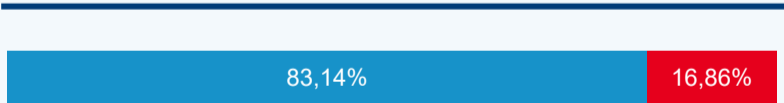

3,72

Průměrná doba pobytu (dny)

Počet příjezdů

Počet přenocování

Průměrná doba pobytu (dny)

Domácí a příjezdový CR

Sezonální srovnání

Poměr DCR a PCR

Top 10 zdrojových zemí

Průměrná doba pobytu top 10 zdrojových zemí.