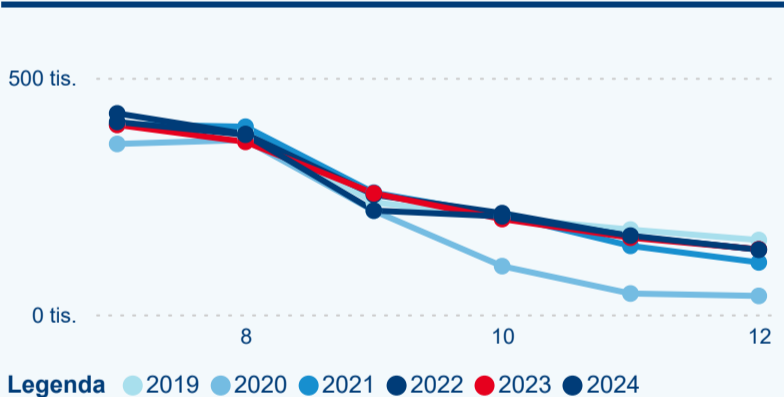

Počet přenocování

Průměrná doba pobytu (dny)

Domácí a příjezdový CR

Sezonální srovnání

Poměr DCR a PCR

Top 10 zdrojových zemí

Průměrná doba pobytu top 10 zdrojových zemí.

Hromadná ubytovací zařízení dle krajů

3,72

Průměrná doba pobytu (dny)

Počet příjezdů

Počet přenocování

Průměrná doba pobytu (dny)

Domácí a příjezdový CR

Sezonální srovnání

Poměr DCR a PCR

Top 10 zdrojových zemí

Průměrná doba pobytu top 10 zdrojových zemí.