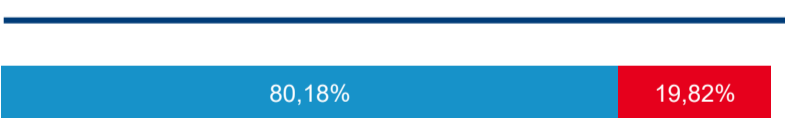

Průměrná doba pobytu (dny)

Počet příjezdů

Počet přenocování

Průměrná doba pobytu (dny)

Domácí a příjezdový CR

Sezonální srovnání

Poměr DCR a PCR

Top 10 zdrojových zemí