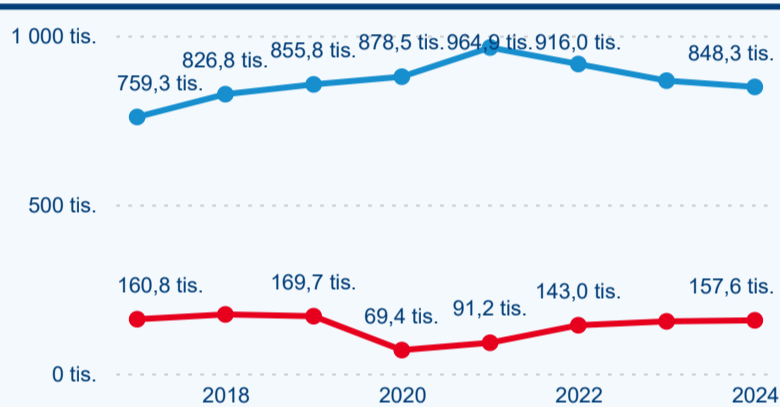

Průměrná doba pobytu (dny)

Počet příjezdů

Počet přenocování

Průměrná doba pobytu (dny)

Domácí a příjezdový CR

Sezonální srovnání

Poměr DCR a PCR

Top 10 zdrojových zemí

Průměrná doba pobytu top 10 zdrojových zemí.

Hromadná ubytovací zařízení dle krajů

816 972

Počet příjezdů v HUZ

-1,72 %

Meziroční změna počtu příjezdů 2024/2023

2 236 627

Počet nocí strávených v HUZ