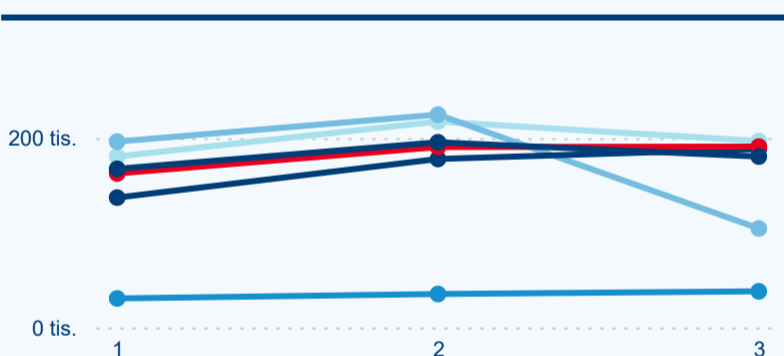

Meziroční změna v počtu přenocování 2024/2023

3,79

Průměrná doba pobytu (dny)

Počet příjezdů

Počet přenocování

Průměrná doba pobytu (dny)

Domácí a příjezdový CR

Legenda ● DCR ● PCR

Legenda ● DCR ● PCR

Legenda ● DCR ● PCR

Sezonální srovnání

Legenda ● 2019 ● 2020 ● 2021 ● 2022 ● 2023 ● 2024

Legenda ● 2019 ● 2020 ● 2021 ● 2022 ● 2023 ● 2024

Legenda ● 2019 ● 2020 ● 2021 ● 2022 ● 2023 ● 2024

Poměr DCR a PCR

Legenda ● Domácí cestovní ruch ● Příjezdový cestovní ruch

Legenda ● Domácí cestovní ruch ● Příjezdový cestovní ruch

Legenda ● Domácí cestovní ruch ● Příjezdový cestovní ruch

Top 10 zdrojových zemí