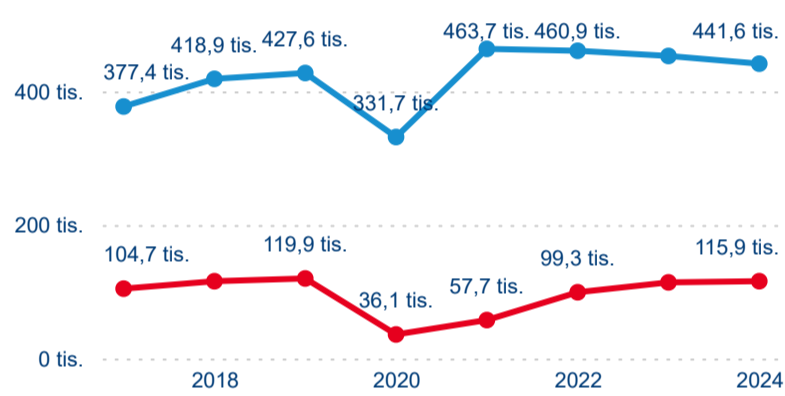

Počet přenocování

Průměrná doba pobytu (dny)

Domácí a příjezdový CR

Sezonální srovnání

Poměr DCR a PCR

Top 10 zdrojových zemí

Průměrná doba pobytu top 10 zdrojových zemí.

Hromadná ubytovací zařízení dle krajů

557 438

Počet příjezdů v HUZ

-1,72 %

Meziroční změna počtu příjezdů 2024/2023

1 516 391

Počet nocí strávených v HUZ

-0,40 %

Meziroční změna v počtu přenocování 2024/2023

3,72

Průměrná doba pobytu (dny)

Počet příjezdů

Počet přenocování

Průměrná doba pobytu (dny)

Domácí a příjezdový CR

Sezonální srovnání

Poměr DCR a PCR

Top 10 zdrojových zemí

Průměrná doba pobytu top 10 zdrojových zemí.