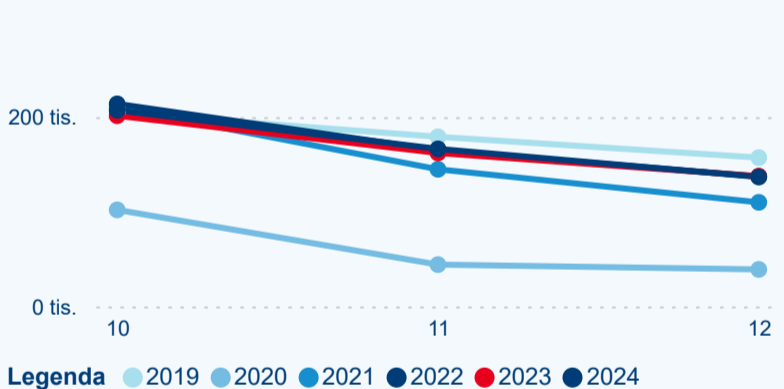

Meziroční změna počtu příjezdů 2024/2023

510 517

Počet nocí strávených v HUZ

1,84 %

Meziroční změna v počtu přenocování 2024/2023

3,47

Průměrná doba pobytu (dny)

Počet příjezdů

Počet přenocování

Průměrná doba pobytu (dny)

Domácí a příjezdový CR

Sezonální srovnání

Poměr DCR a PCR

Top 10 zdrojových zemí

Průměrná doba pobytu top 10 zdrojových zemí.

Hromadná ubytovací zařízení dle krajů

557 438

Počet příjezdů v HUZ

-1,72 %

Meziroční změna počtu příjezdů 2024/2023

1 516 391

Počet nocí strávených v HUZ

-0,40 %

Meziroční změna v počtu přenocování 2024/2023