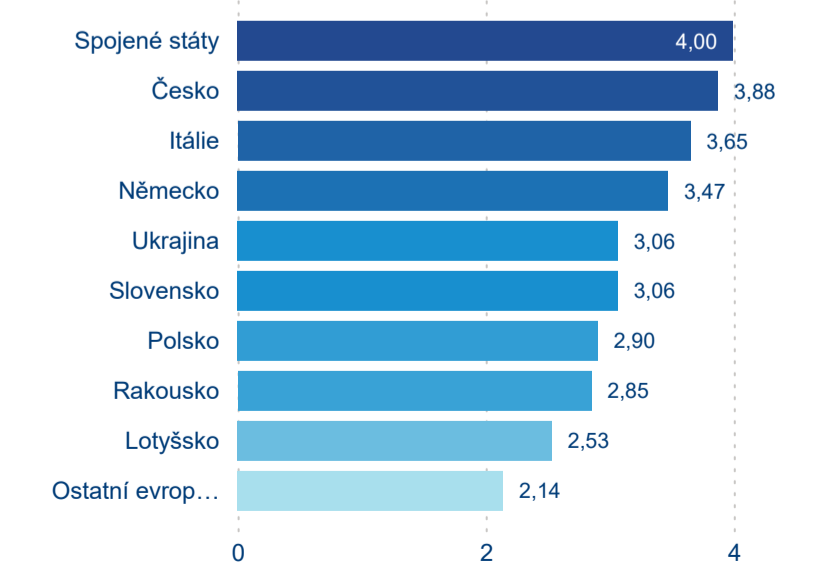

Průměrná doba pobytu (dny)

Počet příjezdů

Počet přenocování

Průměrná doba pobytu (dny)

Domácí a příjezdový CR

Sezonální srovnání

Poměr DCR a PCR

Top 10 zdrojových zemí

Průměrná doba pobytu top 10 zdrojových zemí.

Hromadná ubytovací zařízení dle krajů

816 972

Počet příjezdů v HUZ

-1,72 %

Meziroční změna počtu příjezdů 2024/2023

2 236 627

Počet nocí strávených v HUZ

-0,01 %

Meziroční změna v počtu přenocování 2024/2023

3,74

Průměrná doba pobytu (dny)

Počet příjezdů

Počet přenocování

Průměrná doba pobytu (dny)

Domácí a příjezdový CR

Sezonální srovnání

Poměr DCR a PCR

Top 10 zdrojových zemí

Průměrná doba pobytu top 10 zdrojových zemí.

Hromadná ubytovací zařízení dle krajů

206 705

Počet příjezdů v HUZ

-0,22 %