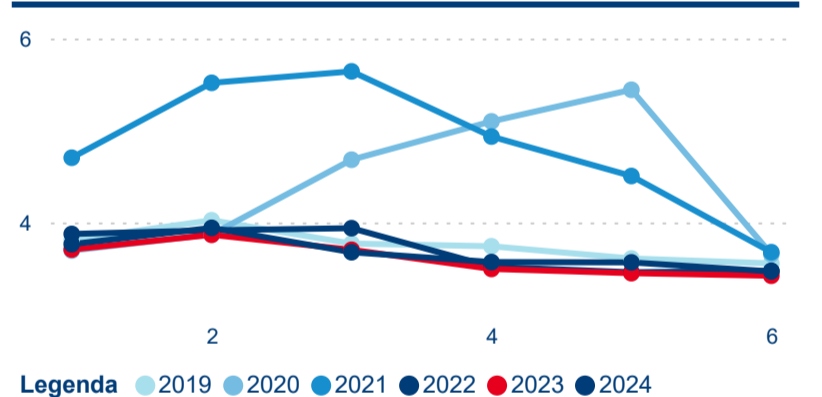

Meziroční změna počtu příjezdů 2024/2023

1 230 753

Počet nocí strávených v HUZ

1,24 %

Meziroční změna v počtu přenocování 2024/2023

3,64

Průměrná doba pobytu (dny)

Počet příjezdů

Počet přenocování

Průměrná doba pobytu (dny)

Domácí a příjezdový CR

Sezonální srovnání

Poměr DCR a PCR

Top 10 zdrojových zemí

Hromadná ubytovací zařízení dle krajů

360 064

Počet příjezdů v HUZ

-2,59 %

Meziroční změna počtu příjezdů 2024/2023

1 021 215

Počet nocí strávených v HUZ

-1,50 %

Meziroční změna v počtu přenocování 2024/2023

3,84