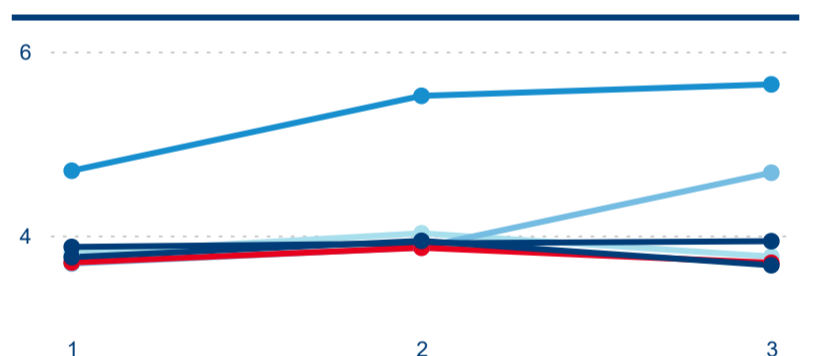

Meziroční změna v počtu přenocování 2024/2023

3,79

Průměrná doba pobytu (dny)

Počet příjezdů

Počet přenocování

Průměrná doba pobytu (dny)

Domácí a příjezdový CR

Legenda ● DCR ● PCR

Legenda ● DCR ● PCR

Legenda ● DCR ● PCR

Sezonální srovnání

Legenda ● 2019 ● 2020 ● 2021 ● 2022 ● 2023 ● 2024

Legenda ● 2019 ● 2020 ● 2021 ● 2022 ● 2023 ● 2024

Legenda ● 2019 ● 2020 ● 2021 ● 2022 ● 2023 ● 2024

Poměr DCR a PCR

Legenda ● Domácí cestovní ruch ● Příjezdový cestovní ruch

Legenda ● Domácí cestovní ruch ● Příjezdový cestovní ruch

Legenda ● Domácí cestovní ruch ● Příjezdový cestovní ruch

Top 10 zdrojových zemí