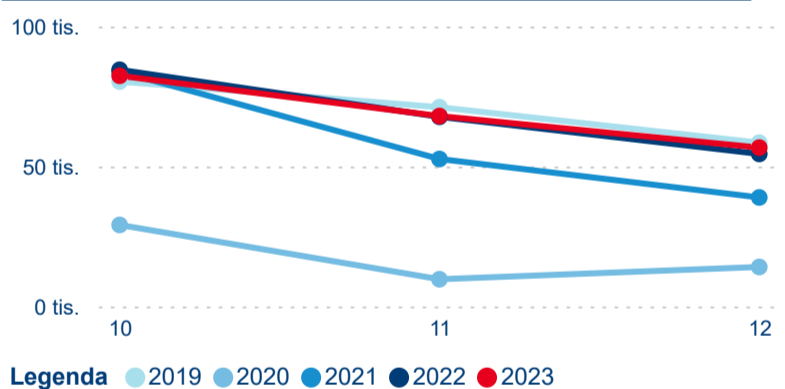

Meziroční změna počtu příjezdů 2024/2023

510 517

Počet nocí strávených v HUZ

1,84 %

Meziroční změna v počtu přenocování 2024/2023

3,47

Průměrná doba pobytu (dny)

Počet příjezdů

Počet přenocování

Průměrná doba pobytu (dny)

Domácí a příjezdový CR

Sezonální srovnání

Poměr DCR a PCR

Top 10 zdrojových zemí

Průměrná doba pobytu top 10 zdrojových zemí.

Hromadná ubytovací zařízení dle krajů