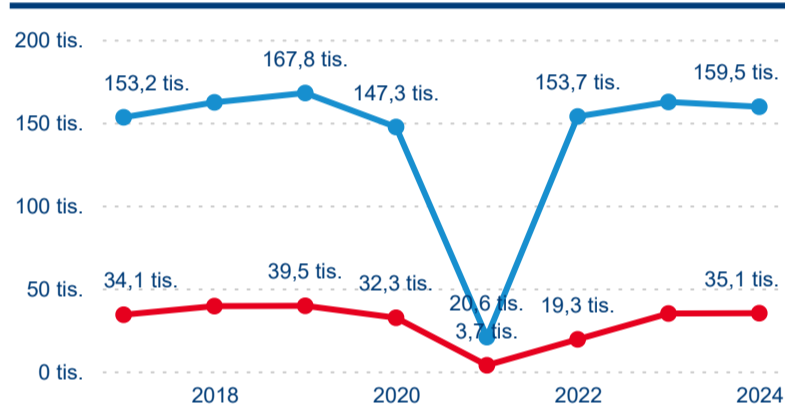

Meziroční změna v počtu přenocování 2024/2023

3,79

Průměrná doba pobytu (dny)

Počet příjezdů

Počet přenocování

Průměrná doba pobytu (dny)

Domácí a příjezdový CR

Legenda ● DCR ● PCR

Legenda ● DCR ● PCR

Legenda ● DCR ● PCR

Sezonální srovnání

Legenda ● 2019 ● 2020 ● 2021 ● 2022 ● 2023 ● 2024

Legenda ● 2019 ● 2020 ● 2021 ● 2022 ● 2023 ● 2024

Legenda ● 2019 ● 2020 ● 2021 ● 2022 ● 2023 ● 2024