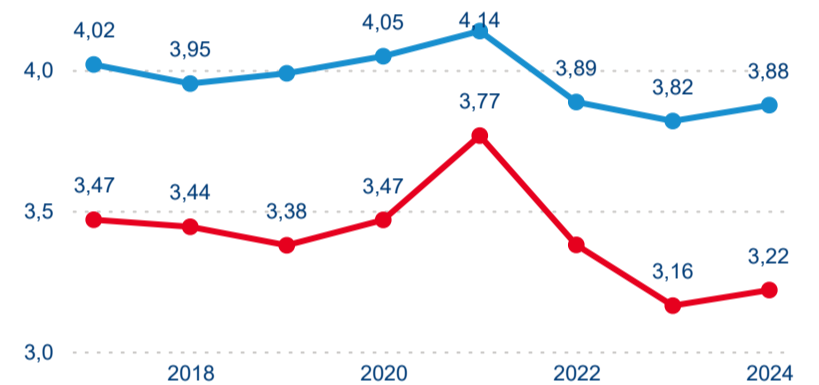

Průměrná doba pobytu (dny)

Počet příjezdů

Počet přenocování

Průměrná doba pobytu (dny)

Domácí a příjezdový CR

Sezonální srovnání

Poměr DCR a PCR

Top 10 zdrojových zemí

Průměrná doba pobytu top 10 zdrojových zemí.

Hromadná ubytovací zařízení dle krajů

816 972

Počet příjezdů v HUZ

-1,72 %

Meziroční změna počtu příjezdů 2024/2023

2 236 627

Počet nocí strávených v HUZ

-0,01 %

Meziroční změna v počtu přenocování 2024/2023

3,74

Průměrná doba pobytu (dny)

Počet příjezdů

Počet přenocování

Průměrná doba pobytu (dny)

Domácí a příjezdový CR

Sezonální srovnání

Poměr DCR a PCR

Top 10 zdrojových zemí

Průměrná doba pobytu top 10 zdrojových zemí.

Hromadná ubytovací zařízení dle krajů

206 705

Počet příjezdů v HUZ

-0,22 %