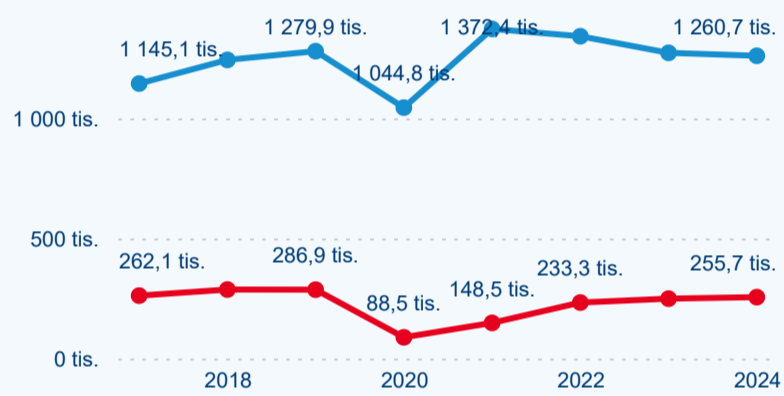

Počet přenocování

Průměrná doba pobytu (dny)

Domácí a příjezdový CR

Sezonální srovnání

Poměr DCR a PCR

Top 10 zdrojových zemí

Průměrná doba pobytu top 10 zdrojových zemí.

Hromadná ubytovací zařízení dle krajů

557 438

Počet příjezdů v HUZ

-1,72 %

Meziroční změna počtu příjezdů 2024/2023

1 516 391

Počet nocí strávených v HUZ

-0,40 %

Meziroční změna v počtu přenocování 2024/2023

3,72

Průměrná doba pobytu (dny)

Počet příjezdů

Počet přenocování

Průměrná doba pobytu (dny)

Domácí a příjezdový CR

Sezonální srovnání

Poměr DCR a PCR

Top 10 zdrojových zemí

Průměrná doba pobytu top 10 zdrojových zemí.