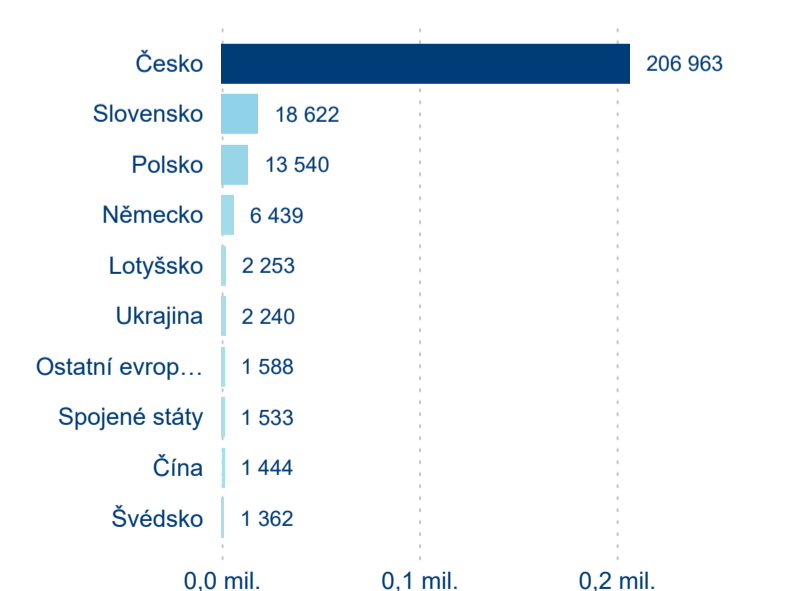

Poměr DCR a PCR

Legenda ● Domácí cestovní ruch ● Příjezdový cestovní ruch

Legenda ● Domácí cestovní ruch ● Příjezdový cestovní ruch

Legenda ● Domácí cestovní ruch ● Příjezdový cestovní ruch

Top 10 zdrojových zemí

Průměrná doba pobytu top 10 zdrojových zemí.

Hromadná ubytovací zařízení dle krajů

271 630

Počet příjezdů v HUZ

-0,82 %

Meziroční změna počtu příjezdů 2024/2023

686 963

Počet nocí strávených v HUZ

2,33 %

Meziroční změna v počtu přenocování 2024/2023

3,53

Průměrná doba pobytu (dny)

Počet příjezdů

Počet přenocování

Průměrná doba pobytu (dny)

Domácí a příjezdový CR

Sezonální srovnání

Poměr DCR a PCR

Top 10 zdrojových zemí

Průměrná doba pobytu top 10 zdrojových zemí.

Hromadná ubytovací zařízení dle krajů

466 239

Počet příjezdů v HUZ

-1,05 %