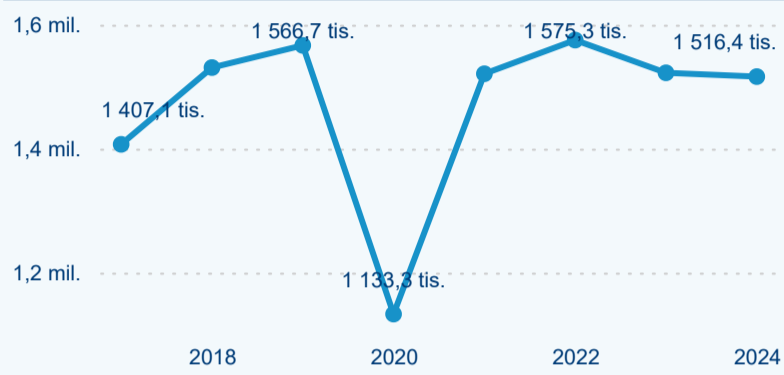

Počet přenocování