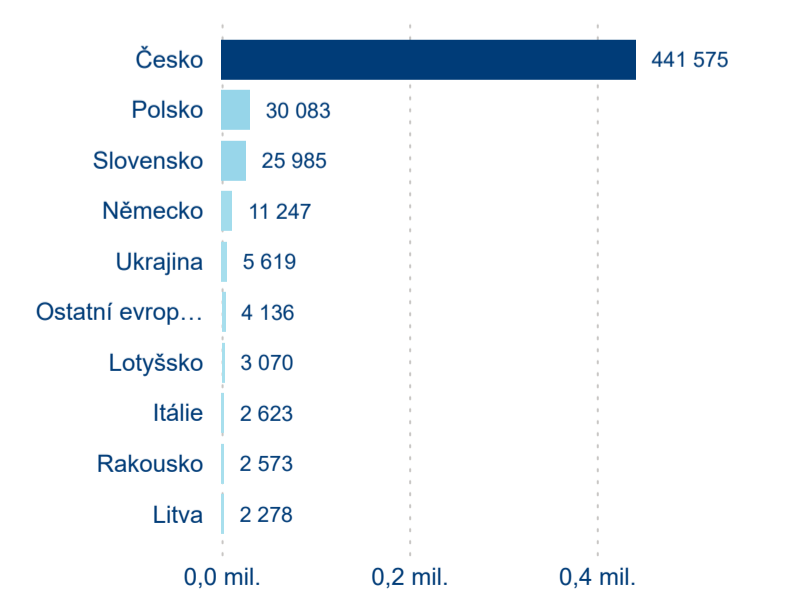

3,72

Průměrná doba pobytu (dny)

Počet příjezdů

Počet přenocování

Průměrná doba pobytu (dny)

Domácí a příjezdový CR

Sezonální srovnání

Poměr DCR a PCR

Top 10 zdrojových zemí

Průměrná doba pobytu top 10 zdrojových zemí.