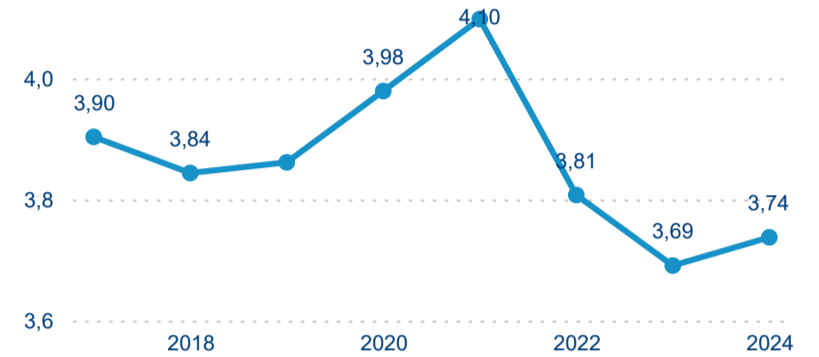

Průměrná doba pobytu (dny)

Počet příjezdů

Počet přenocování

Průměrná doba pobytu (dny)

Domácí a příjezdový CR

Sezonální srovnání

Poměr DCR a PCR

Top 10 zdrojových zemí

Průměrná doba pobytu top 10 zdrojových zemí.

Hromadná ubytovací zařízení dle krajů

816 972

Počet příjezdů v HUZ

-1,72 %

Meziroční změna počtu příjezdů 2024/2023

2 236 627

Počet nocí strávených v HUZ

-0,01 %

Meziroční změna v počtu přenocování 2024/2023

3,74

Průměrná doba pobytu (dny)

Počet příjezdů

Počet přenocování

Průměrná doba pobytu (dny)

Domácí a příjezdový CR

Sezonální srovnání

Poměr DCR a PCR

Top 10 zdrojových zemí

Průměrná doba pobytu top 10 zdrojových zemí.

Hromadná ubytovací zařízení dle krajů

206 705

Počet příjezdů v HUZ

-0,22 %