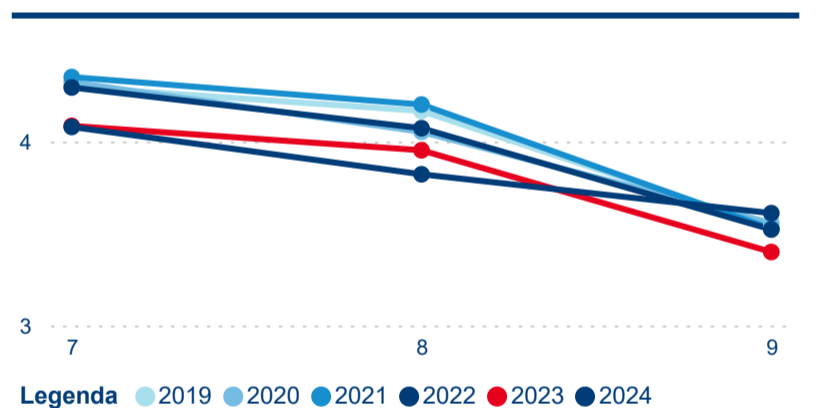

Průměrná doba pobytu (dny)

Počet příjezdů

Počet přenocování

Průměrná doba pobytu (dny)

Domácí a příjezdový CR

Sezonální srovnání

Poměr DCR a PCR

Top 10 zdrojových zemí