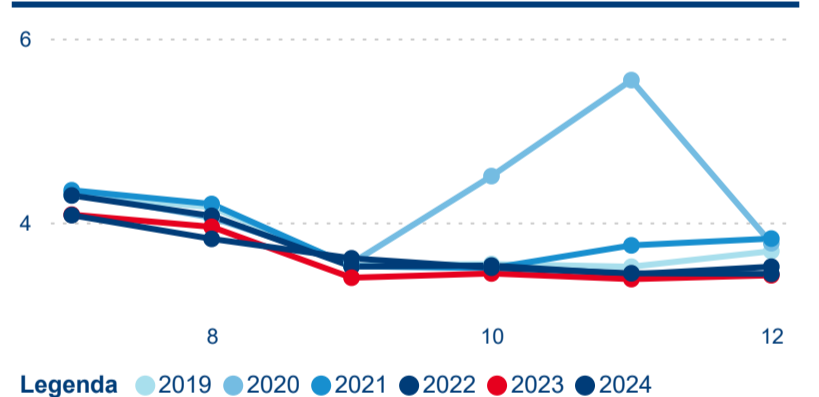

Počet přenocování

Průměrná doba pobytu (dny)

Domácí a příjezdový CR

Sezonální srovnání

Poměr DCR a PCR

Top 10 zdrojových zemí

Průměrná doba pobytu top 10 zdrojových zemí.

Hromadná ubytovací zařízení dle krajů

3,72

Průměrná doba pobytu (dny)

Počet příjezdů

Počet přenocování

Průměrná doba pobytu (dny)

Domácí a příjezdový CR

Sezonální srovnání

Poměr DCR a PCR

Top 10 zdrojových zemí

Průměrná doba pobytu top 10 zdrojových zemí.