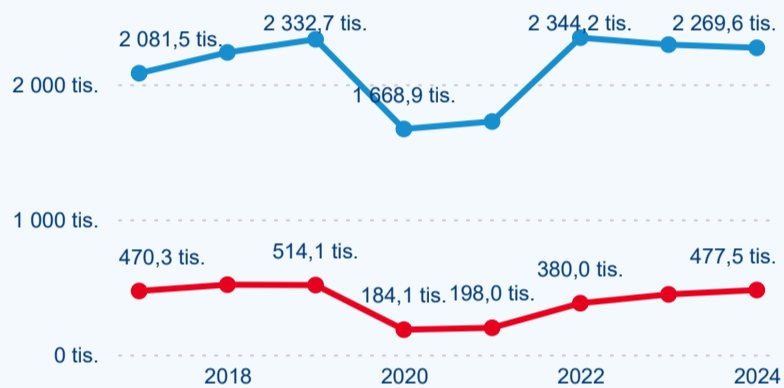

Legenda ● DCR ● PCR