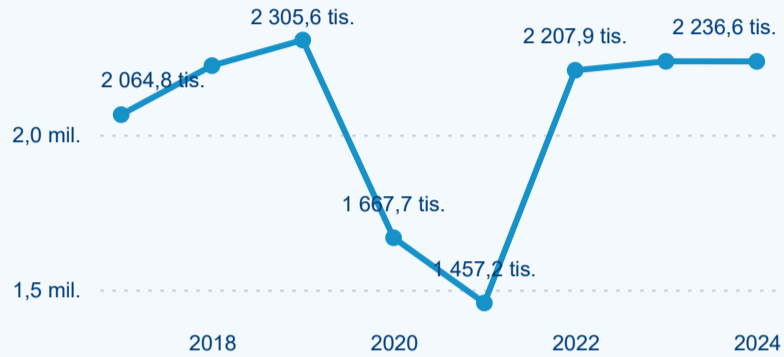

Průměrná doba pobytu (dny)

Počet příjezdů

Počet přenocování

Průměrná doba pobytu (dny)

Domácí a příjezdový CR

Sezonální srovnání

Poměr DCR a PCR

Top 10 zdrojových zemí

Průměrná doba pobytu top 10 zdrojových zemí.

Hromadná ubytovací zařízení dle krajů

816 972

Počet příjezdů v HUZ

-1,72 %

Meziroční změna počtu příjezdů 2024/2023

2 236 627

Počet nocí strávených v HUZ

-0,01 %

Meziroční změna v počtu přenocování 2024/2023

3,74

Průměrná doba pobytu (dny)

Počet příjezdů

Počet přenocování

Průměrná doba pobytu (dny)

Domácí a příjezdový CR

Sezonální srovnání

Poměr DCR a PCR

Top 10 zdrojových zemí

Průměrná doba pobytu top 10 zdrojových zemí.

Hromadná ubytovací zařízení dle krajů

206 705

Počet příjezdů v HUZ

-0,22 %