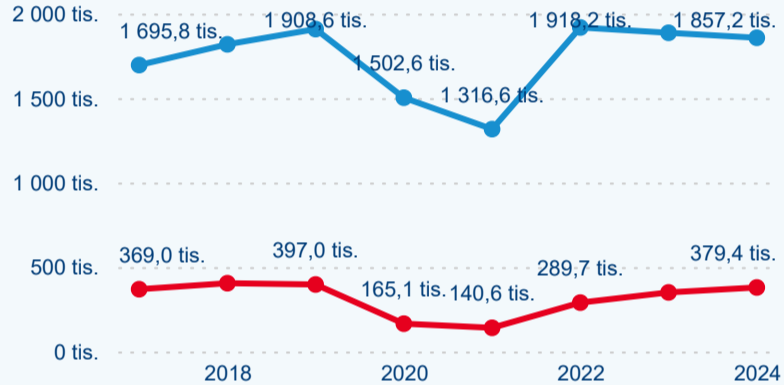

Průměrná doba pobytu (dny)

Počet příjezdů

Počet přenocování

Průměrná doba pobytu (dny)

Domácí a příjezdový CR

Sezonální srovnání

Poměr DCR a PCR

Top 10 zdrojových zemí

Průměrná doba pobytu top 10 zdrojových zemí.

Hromadná ubytovací zařízení dle krajů

816 972

Počet příjezdů v HUZ

-1,72 %

Meziroční změna počtu příjezdů 2024/2023

2 236 627

Počet nocí strávených v HUZ

-0,01 %

Meziroční změna v počtu přenocování 2024/2023

3,74

Průměrná doba pobytu (dny)

Počet příjezdů

Počet přenocování

Průměrná doba pobytu (dny)

Domácí a příjezdový CR

Sezonální srovnání

Poměr DCR a PCR

Top 10 zdrojových zemí

Průměrná doba pobytu top 10 zdrojových zemí.

Hromadná ubytovací zařízení dle krajů

206 705

Počet příjezdů v HUZ

-0,22 %