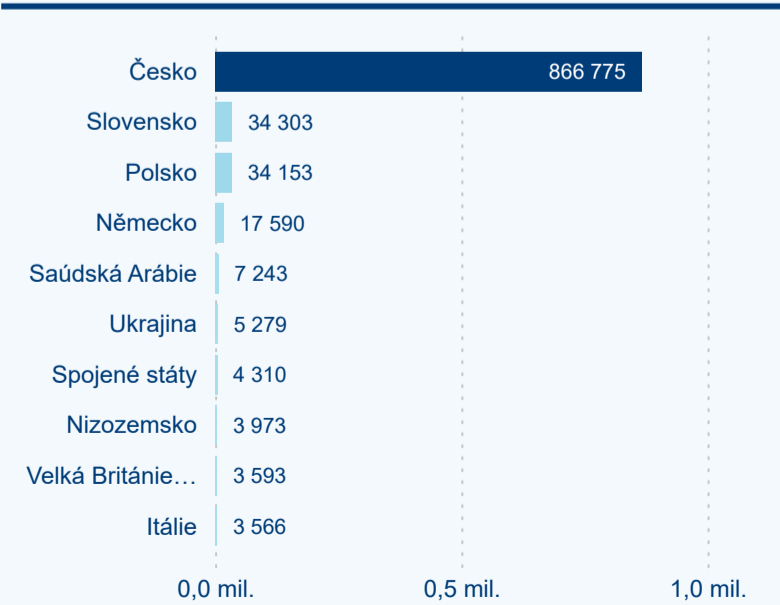

Průměrná doba pobytu (dny)

Počet příjezdů

Počet přenocování

Průměrná doba pobytu (dny)

Domácí a příjezdový CR

Sezonální srovnání

Poměr DCR a PCR

Top 10 zdrojových zemí

Průměrná doba pobytu top 10 zdrojových zemí.

Hromadná ubytovací zařízení dle krajů

816 972

Počet příjezdů v HUZ

-1,72 %

Meziroční změna počtu příjezdů 2024/2023

2 236 627

Počet nocí strávených v HUZ