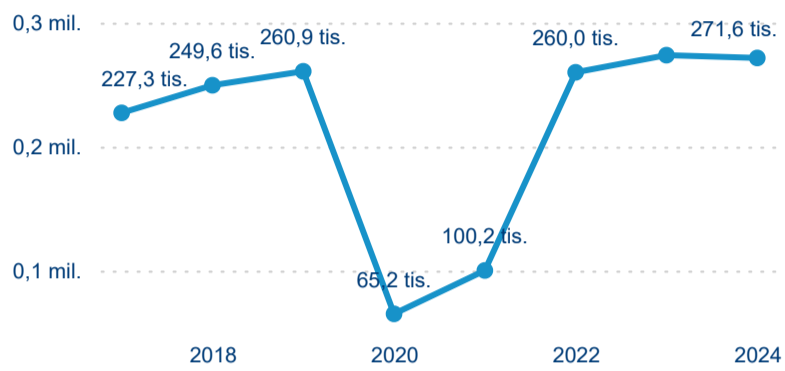

Průměrná doba pobytu top 10 zdrojových zemí.

Hromadná ubytovací zařízení dle krajů

271 630

Počet příjezdů v HUZ

-0,82 %

Meziroční změna počtu příjezdů 2024/2023

686 963

Počet nocí strávených v HUZ

2,33 %

Meziroční změna v počtu přenocování 2024/2023

3,53

Průměrná doba pobytu (dny)

Počet příjezdů

Počet přenocování

Průměrná doba pobytu (dny)

Domácí a příjezdový CR

Sezonální srovnání

Poměr DCR a PCR

Top 10 zdrojových zemí

Průměrná doba pobytu top 10 zdrojových zemí.

Hromadná ubytovací zařízení dle krajů

466 239

Počet příjezdů v HUZ

-1,05 %