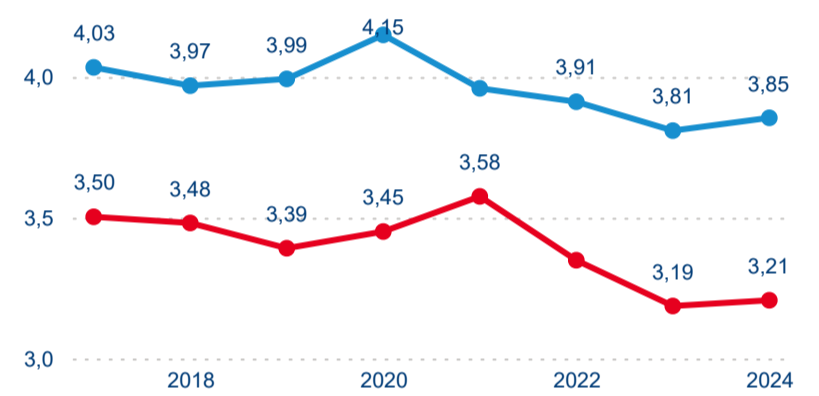

Počet přenocování

Průměrná doba pobytu (dny)

Domácí a příjezdový CR

Sezonální srovnání

Poměr DCR a PCR

Top 10 zdrojových zemí

Průměrná doba pobytu top 10 zdrojových zemí.

Hromadná ubytovací zařízení dle krajů

557 438

Počet příjezdů v HUZ

-1,72 %

Meziroční změna počtu příjezdů 2024/2023

1 516 391

Počet nocí strávených v HUZ

-0,40 %

Meziroční změna v počtu přenocování 2024/2023

3,72

Průměrná doba pobytu (dny)

Počet příjezdů

Počet přenocování

Průměrná doba pobytu (dny)

Domácí a příjezdový CR

Sezonální srovnání

Poměr DCR a PCR

Top 10 zdrojových zemí

Průměrná doba pobytu top 10 zdrojových zemí.