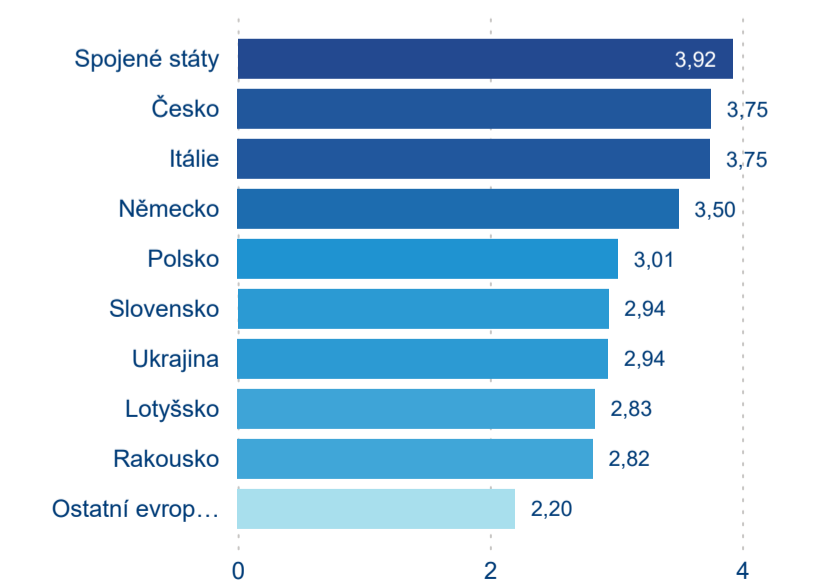

Počet přenocování

Průměrná doba pobytu (dny)

Domácí a příjezdový CR

Sezonální srovnání

Poměr DCR a PCR

Top 10 zdrojových zemí

Hromadná ubytovací zařízení dle krajů

360 064