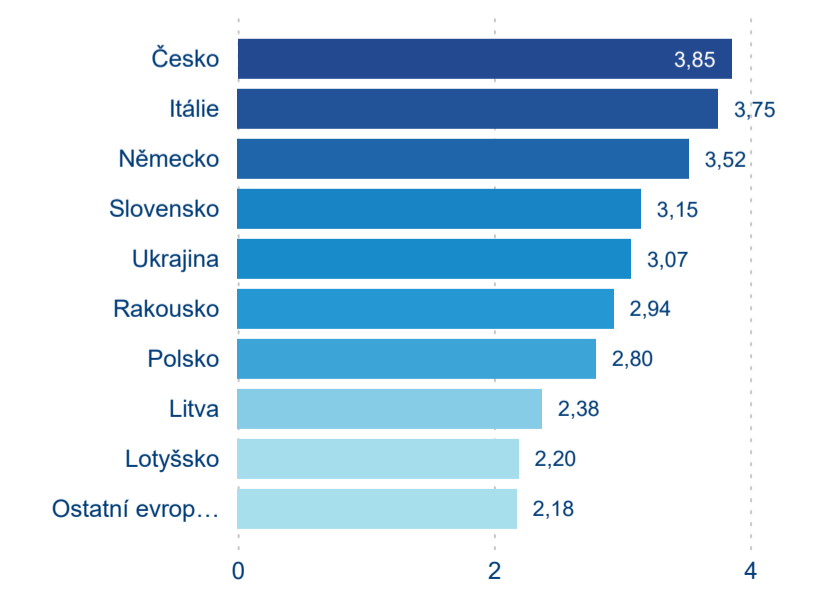

Počet přenocování

Průměrná doba pobytu (dny)

Domácí a příjezdový CR

Sezonální srovnání

Poměr DCR a PCR

Top 10 zdrojových zemí

Průměrná doba pobytu top 10 zdrojových zemí.

Hromadná ubytovací zařízení dle krajů

3,72

Průměrná doba pobytu (dny)

Počet příjezdů

Počet přenocování

Průměrná doba pobytu (dny)

Domácí a příjezdový CR

Sezonální srovnání

Poměr DCR a PCR

Top 10 zdrojových zemí

Průměrná doba pobytu top 10 zdrojových zemí.