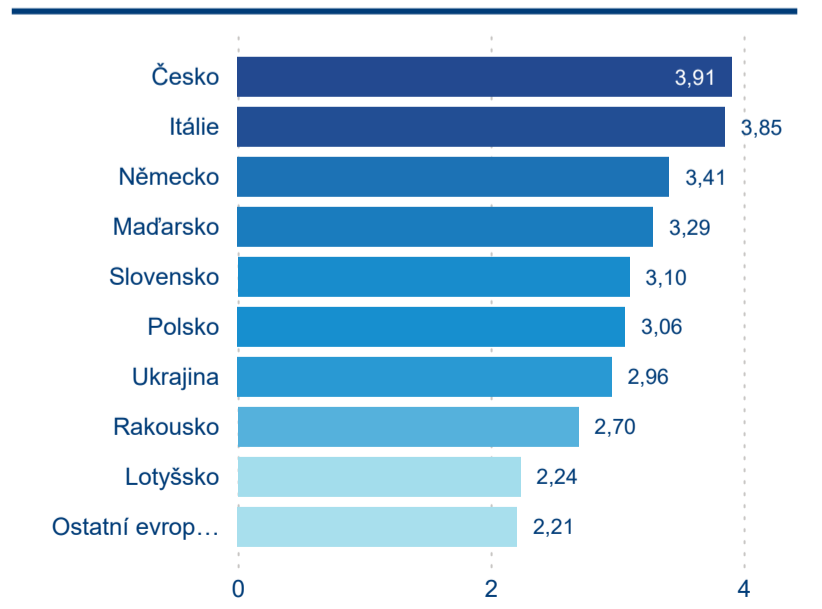

Legenda ● DCR ● PCR

Legenda ● DCR ● PCR

Sezonální srovnání

Legenda ● 2019 ● 2020 ● 2021 ● 2022 ● 2023 ● 2024

Legenda ● 2019 ● 2020 ● 2021 ● 2022 ● 2023 ● 2024

Legenda ● 2019 ● 2020 ● 2021 ● 2022 ● 2023 ● 2024

Poměr DCR a PCR

Legenda ● Domácí cestovní ruch ● Příjezdový cestovní ruch

Legenda ● Domácí cestovní ruch ● Příjezdový cestovní ruch

Legenda ● Domácí cestovní ruch ● Příjezdový cestovní ruch

Top 10 zdrojových zemí

Průměrná doba pobytu top 10 zdrojových zemí.

Hromadná ubytovací zařízení dle krajů

271 630

Počet příjezdů v HUZ

-0,82 %

Meziroční změna počtu příjezdů 2024/2023

686 963

Počet nocí strávených v HUZ