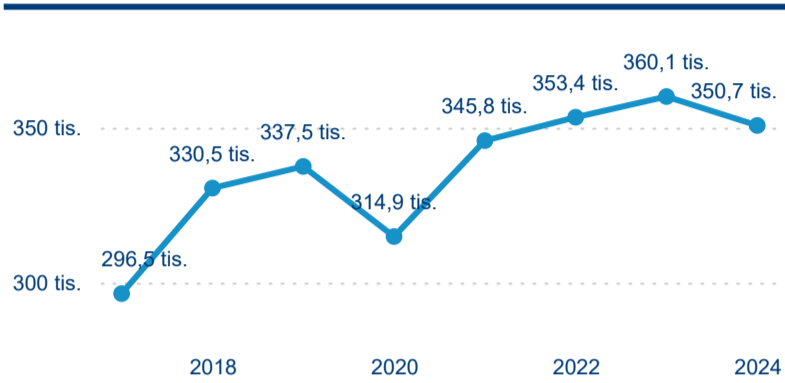

Počet přenocování

Průměrná doba pobytu (dny)

Domácí a příjezdový CR

Sezonální srovnání

Poměr DCR a PCR

Top 10 zdrojových zemí

Hromadná ubytovací zařízení dle krajů

360 064

Počet příjezdů v HUZ

-2,59 %

Meziroční změna počtu příjezdů 2024/2023

1 021 215

Počet nocí strávených v HUZ

-1,50 %

Meziroční změna v počtu přenocování 2024/2023

3,84

Průměrná doba pobytu (dny)

Počet příjezdů

Počet přenocování

Průměrná doba pobytu (dny)

Domácí a příjezdový CR

Sezonální srovnání

Poměr DCR a PCR

Top 10 zdrojových zemí