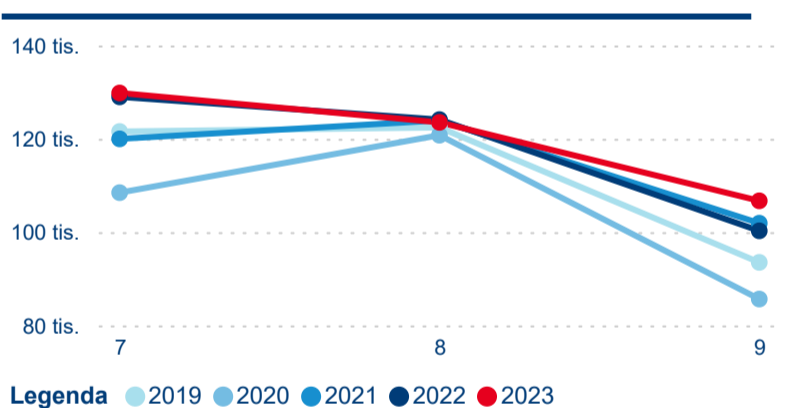

Průměrná doba pobytu (dny)

Počet příjezdů

Počet přenocování

Průměrná doba pobytu (dny)

Domácí a příjezdový CR

Sezonální srovnání

Poměr DCR a PCR

Top 10 zdrojových zemí