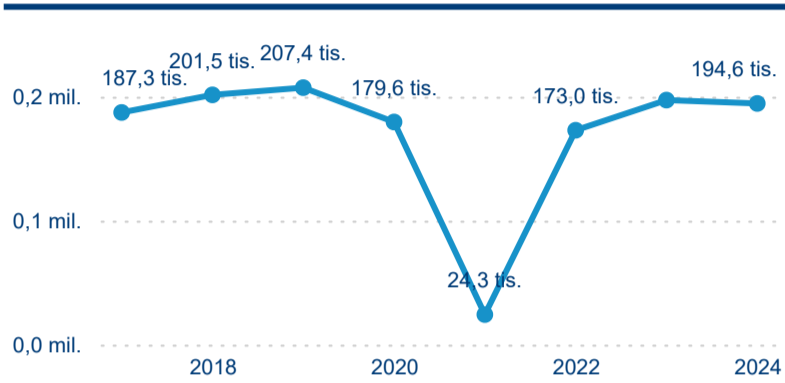

Hromadná ubytovací zařízení dle krajů

194 609

Počet příjezdů v HUZ

-1,38 %

Meziroční změna počtu příjezdů 2024/2023

543 790

Počet nocí strávených v HUZ

-0,11 %

Meziroční změna v počtu přenocování 2024/2023

3,79

Průměrná doba pobytu (dny)

Počet příjezdů

Počet přenocování

Průměrná doba pobytu (dny)

Domácí a příjezdový CR

Legenda ● DCR ● PCR

Legenda ● DCR ● PCR

Legenda ● DCR ● PCR

Sezonální srovnání

Legenda ● 2019 ● 2020 ● 2021 ● 2022 ● 2023 ● 2024

Legenda ● 2019 ● 2020 ● 2021 ● 2022 ● 2023 ● 2024

Legenda ● 2019 ● 2020 ● 2021 ● 2022 ● 2023 ● 2024