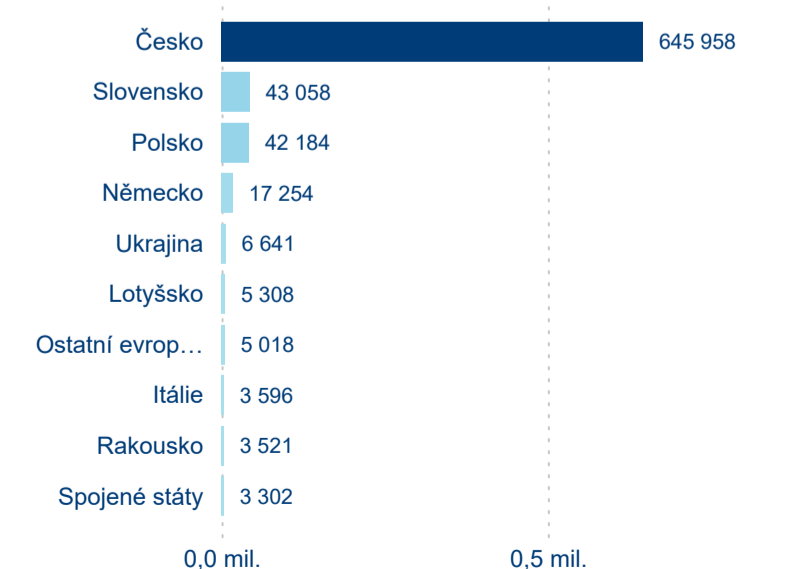

Průměrná doba pobytu top 10 zdrojových zemí.

Hromadná ubytovací zařízení dle krajů

816 972

Počet příjezdů v HUZ

-1,72 %

Meziroční změna počtu příjezdů 2024/2023

2 236 627

Počet nocí strávených v HUZ

-0,01 %

Meziroční změna v počtu přenocování 2024/2023

3,74

Průměrná doba pobytu (dny)

Počet příjezdů

Počet přenocování

Průměrná doba pobytu (dny)

Domácí a příjezdový CR

Sezonální srovnání

Poměr DCR a PCR

Top 10 zdrojových zemí

Průměrná doba pobytu top 10 zdrojových zemí.

Hromadná ubytovací zařízení dle krajů

206 705

Počet příjezdů v HUZ

-0,22 %