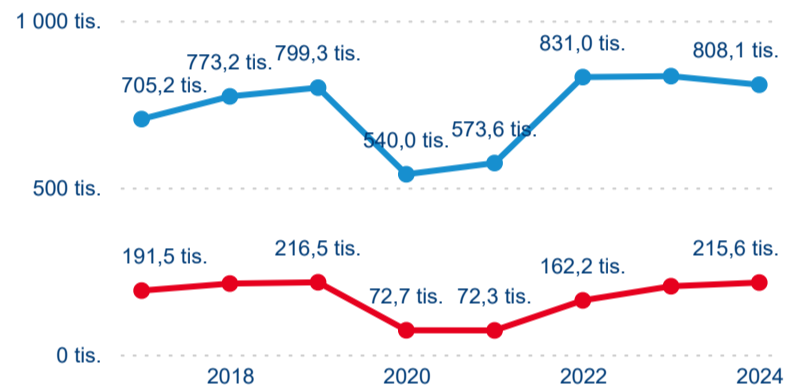

Domácí a příjezdový CR

Legenda ● DCR ● PCR