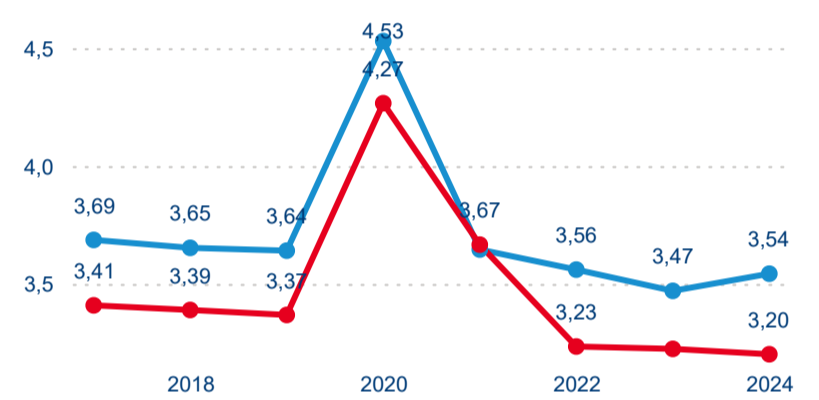

-0,01 %

Meziroční změna v počtu přenocování 2024/2023

3,74

Průměrná doba pobytu (dny)

Počet příjezdů

Počet přenocování

Průměrná doba pobytu (dny)

Domácí a příjezdový CR

Sezonální srovnání

Poměr DCR a PCR

Top 10 zdrojových zemí

Průměrná doba pobytu top 10 zdrojových zemí.

Hromadná ubytovací zařízení dle krajů

206 705

Počet příjezdů v HUZ

-0,22 %

Meziroční změna počtu příjezdů 2024/2023

510 517

Počet nocí strávených v HUZ

1,84 %

Meziroční změna v počtu přenocování 2024/2023

3,47

Průměrná doba pobytu (dny)

Počet příjezdů

Počet přenocování

Průměrná doba pobytu (dny)

Domácí a příjezdový CR

Sezonální srovnání

Poměr DCR a PCR

Top 10 zdrojových zemí

Průměrná doba pobytu top 10 zdrojových zemí.

Hromadná ubytovací zařízení dle krajů