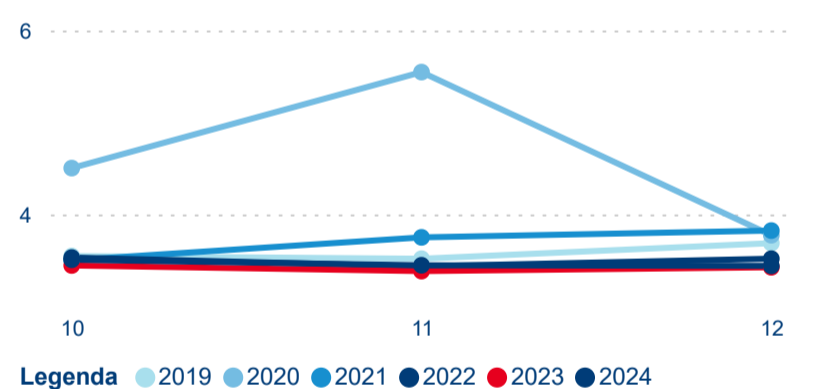

Sezonální srovnání

Poměr DCR a PCR

Top 10 zdrojových zemí

Průměrná doba pobytu top 10 zdrojových zemí.

Hromadná ubytovací zařízení dle krajů

206 705

Počet příjezdů v HUZ

-0,22 %

Meziroční změna počtu příjezdů 2024/2023

510 517

Počet nocí strávených v HUZ

1,84 %

Meziroční změna v počtu přenocování 2024/2023

3,47

Průměrná doba pobytu (dny)

Počet příjezdů

Počet přenocování

Průměrná doba pobytu (dny)

Domácí a příjezdový CR

Sezonální srovnání

Poměr DCR a PCR

Top 10 zdrojových zemí

Průměrná doba pobytu top 10 zdrojových zemí.

Hromadná ubytovací zařízení dle krajů

557 438

Počet příjezdů v HUZ

-1,72 %

Meziroční změna počtu příjezdů 2024/2023

1 516 391

Počet nocí strávených v HUZ

-0,40 %

Meziroční změna v počtu přenocování 2024/2023