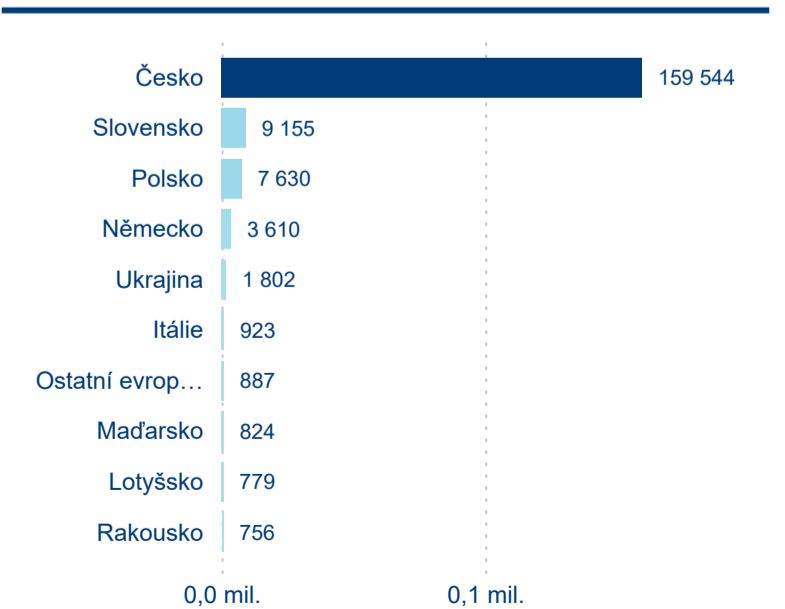

Legenda ● DCR ● PCR

Legenda ● DCR ● PCR

Sezonální srovnání

Legenda ● 2019 ● 2020 ● 2021 ● 2022 ● 2023 ● 2024

Legenda ● 2019 ● 2020 ● 2021 ● 2022 ● 2023 ● 2024

Legenda ● 2019 ● 2020 ● 2021 ● 2022 ● 2023 ● 2024

Poměr DCR a PCR

Legenda ● Domácí cestovní ruch ● Příjezdový cestovní ruch

Legenda ● Domácí cestovní ruch ● Příjezdový cestovní ruch

Legenda ● Domácí cestovní ruch ● Příjezdový cestovní ruch

Top 10 zdrojových zemí

Průměrná doba pobytu top 10 zdrojových zemí.

Hromadná ubytovací zařízení dle krajů

271 630

Počet příjezdů v HUZ

-0,82 %

Meziroční změna počtu příjezdů 2024/2023

686 963

Počet nocí strávených v HUZ