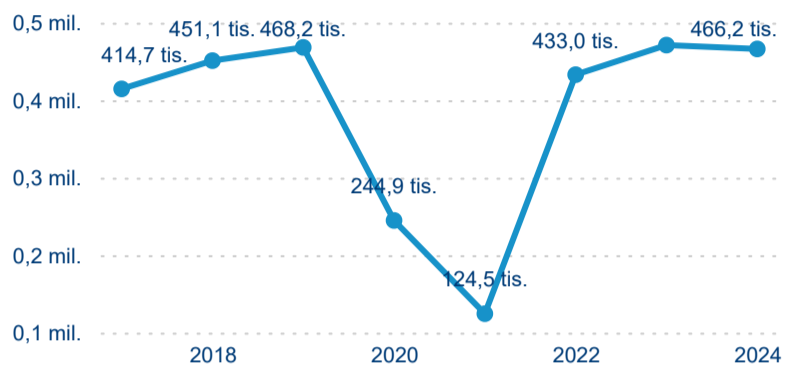

Sezonální srovnání

Poměr DCR a PCR

Top 10 zdrojových zemí

Průměrná doba pobytu top 10 zdrojových zemí.

Hromadná ubytovací zařízení dle krajů

466 239

Počet příjezdů v HUZ

-1,05 %

Meziroční změna počtu příjezdů 2024/2023

1 230 753

Počet nocí strávených v HUZ

1,24 %

Meziroční změna v počtu přenocování 2024/2023

3,64

Průměrná doba pobytu (dny)

Počet příjezdů

Počet přenocování

Průměrná doba pobytu (dny)

Domácí a příjezdový CR

Sezonální srovnání

Poměr DCR a PCR

Top 10 zdrojových zemí

Hromadná ubytovací zařízení dle krajů

360 064