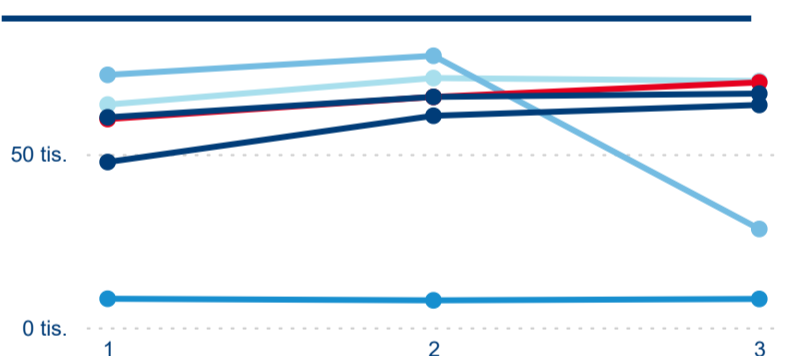

Meziroční změna v počtu přenocování 2024/2023

3,79

Průměrná doba pobytu (dny)

Počet příjezdů

Počet přenocování

Průměrná doba pobytu (dny)

Domácí a příjezdový CR

Legenda ● DCR ● PCR

Legenda ● DCR ● PCR

Legenda ● DCR ● PCR

Sezonální srovnání

Legenda ● 2019 ● 2020 ● 2021 ● 2022 ● 2023 ● 2024

Legenda ● 2019 ● 2020 ● 2021 ● 2022 ● 2023 ● 2024

Legenda ● 2019 ● 2020 ● 2021 ● 2022 ● 2023 ● 2024