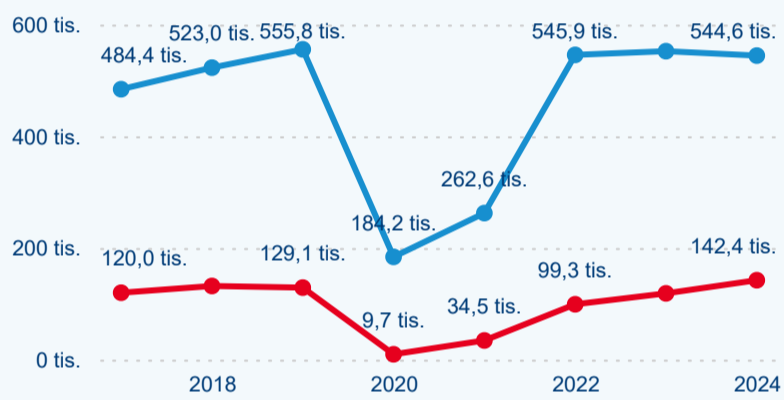

Průměrná doba pobytu top 10 zdrojových zemí.

Hromadná ubytovací zařízení dle krajů

271 630

Počet příjezdů v HUZ

-0,82 %

Meziroční změna počtu příjezdů 2024/2023

686 963

Počet nocí strávených v HUZ

2,33 %

Meziroční změna v počtu přenocování 2024/2023

3,53

Průměrná doba pobytu (dny)

Počet příjezdů

Počet přenocování

Průměrná doba pobytu (dny)

Domácí a příjezdový CR

Sezonální srovnání

Poměr DCR a PCR

Top 10 zdrojových zemí

Průměrná doba pobytu top 10 zdrojových zemí.

Hromadná ubytovací zařízení dle krajů

466 239

Počet příjezdů v HUZ

-1,05 %