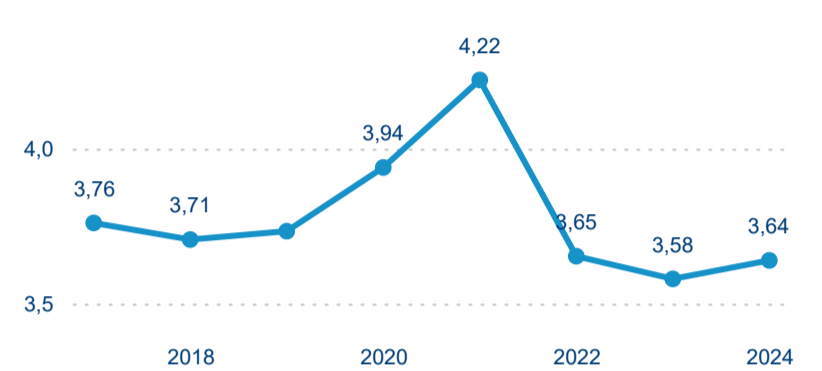

Sezonální srovnání

Poměr DCR a PCR

Top 10 zdrojových zemí

Průměrná doba pobytu top 10 zdrojových zemí.

Hromadná ubytovací zařízení dle krajů

466 239

Počet příjezdů v HUZ

-1,05 %

Meziroční změna počtu příjezdů 2024/2023

1 230 753

Počet nocí strávených v HUZ

1,24 %

Meziroční změna v počtu přenocování 2024/2023

3,64

Průměrná doba pobytu (dny)

Počet příjezdů

Počet přenocování

Průměrná doba pobytu (dny)

Domácí a příjezdový CR

Sezonální srovnání

Poměr DCR a PCR

Top 10 zdrojových zemí

Hromadná ubytovací zařízení dle krajů

360 064