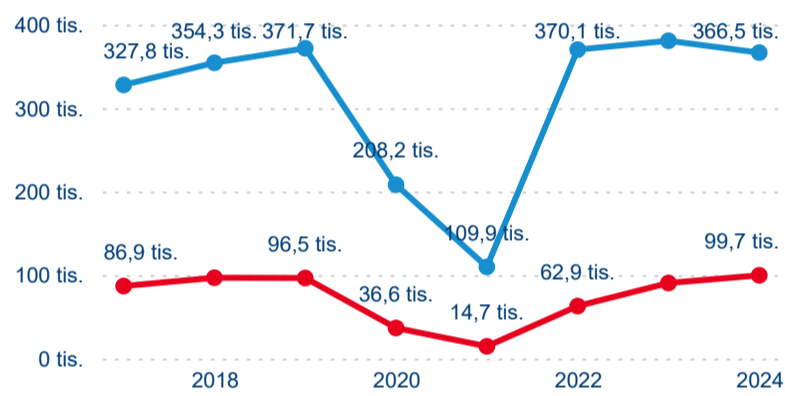

Sezonální srovnání

Poměr DCR a PCR

Top 10 zdrojových zemí

Průměrná doba pobytu top 10 zdrojových zemí.

Hromadná ubytovací zařízení dle krajů

466 239

Počet příjezdů v HUZ

-1,05 %

Meziroční změna počtu příjezdů 2024/2023

1 230 753

Počet nocí strávených v HUZ

1,24 %

Meziroční změna v počtu přenocování 2024/2023

3,64

Průměrná doba pobytu (dny)

Počet příjezdů

Počet přenocování

Průměrná doba pobytu (dny)

Domácí a příjezdový CR

Sezonální srovnání

Poměr DCR a PCR

Top 10 zdrojových zemí

Hromadná ubytovací zařízení dle krajů

360 064