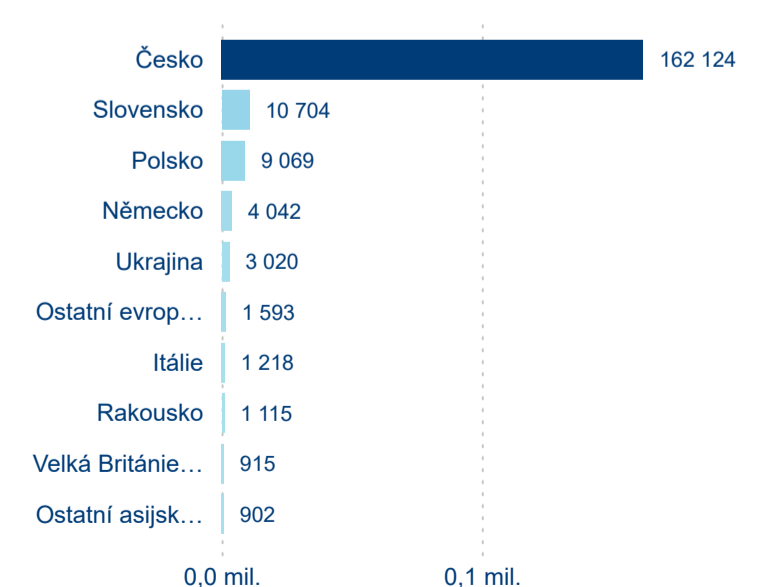

Počet přenocování

Průměrná doba pobytu (dny)

Domácí a příjezdový CR

Sezonální srovnání

Poměr DCR a PCR

Top 10 zdrojových zemí

Průměrná doba pobytu top 10 zdrojových zemí.

Hromadná ubytovací zařízení dle krajů