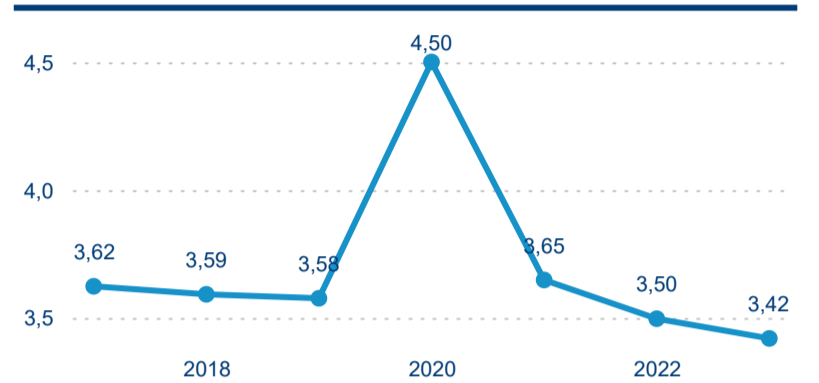

Sezonální srovnání

Poměr DCR a PCR

Top 10 zdrojových zemí

Průměrná doba pobytu top 10 zdrojových zemí.

Hromadná ubytovací zařízení dle krajů

206 705

Počet příjezdů v HUZ

-0,22 %

Meziroční změna počtu příjezdů 2024/2023

510 517

Počet nocí strávených v HUZ

1,84 %

Meziroční změna v počtu přenocování 2024/2023

3,47

Průměrná doba pobytu (dny)

Počet příjezdů

Počet přenocování

Průměrná doba pobytu (dny)

Domácí a příjezdový CR

Sezonální srovnání

Poměr DCR a PCR

Top 10 zdrojových zemí

Průměrná doba pobytu top 10 zdrojových zemí.

Hromadná ubytovací zařízení dle krajů