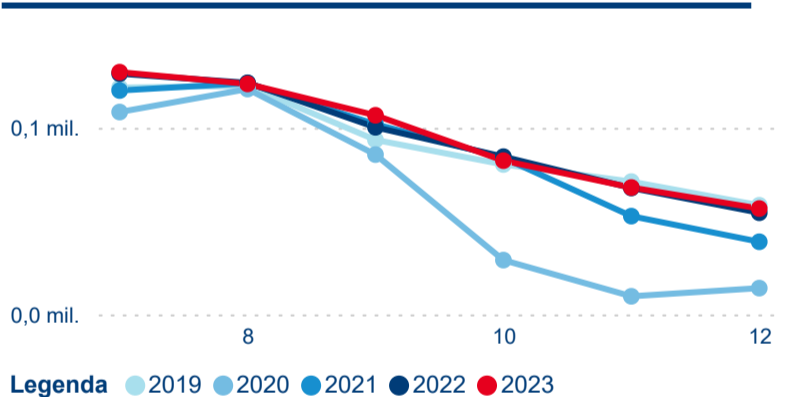

Počet přenocování

Průměrná doba pobytu (dny)

Domácí a příjezdový CR

Sezonální srovnání

Poměr DCR a PCR

Top 10 zdrojových zemí

Průměrná doba pobytu top 10 zdrojových zemí.

Hromadná ubytovací zařízení dle krajů

3,72

Průměrná doba pobytu (dny)

Počet příjezdů

Počet přenocování

Průměrná doba pobytu (dny)

Domácí a příjezdový CR

Sezonální srovnání

Poměr DCR a PCR

Top 10 zdrojových zemí

Průměrná doba pobytu top 10 zdrojových zemí.