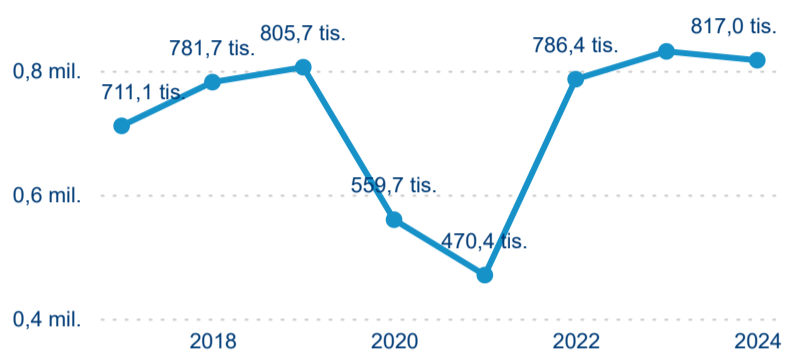

Průměrná doba pobytu (dny)

Počet příjezdů

Počet přenocování

Průměrná doba pobytu (dny)

Domácí a příjezdový CR

Sezonální srovnání

Poměr DCR a PCR

Top 10 zdrojových zemí

Průměrná doba pobytu top 10 zdrojových zemí.

Hromadná ubytovací zařízení dle krajů

816 972

Počet příjezdů v HUZ

-1,72 %

Meziroční změna počtu příjezdů 2024/2023

2 236 627

Počet nocí strávených v HUZ

-0,01 %

Meziroční změna v počtu přenocování 2024/2023

3,74

Průměrná doba pobytu (dny)

Počet příjezdů

Počet přenocování

Průměrná doba pobytu (dny)

Domácí a příjezdový CR

Sezonální srovnání

Poměr DCR a PCR

Top 10 zdrojových zemí

Průměrná doba pobytu top 10 zdrojových zemí.

Hromadná ubytovací zařízení dle krajů

206 705

Počet příjezdů v HUZ

-0,22 %