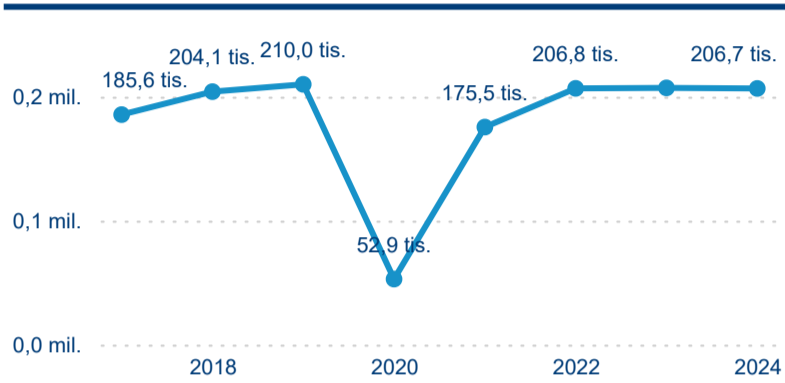

Sezonální srovnání

Poměr DCR a PCR

Top 10 zdrojových zemí

Průměrná doba pobytu top 10 zdrojových zemí.

Hromadná ubytovací zařízení dle krajů

206 705

Počet příjezdů v HUZ

-0,22 %

Meziroční změna počtu příjezdů 2024/2023

510 517

Počet nocí strávených v HUZ

1,84 %

Meziroční změna v počtu přenocování 2024/2023

3,47

Průměrná doba pobytu (dny)

Počet příjezdů

Počet přenocování

Průměrná doba pobytu (dny)

Domácí a příjezdový CR

Sezonální srovnání

Poměr DCR a PCR

Top 10 zdrojových zemí

Průměrná doba pobytu top 10 zdrojových zemí.

Hromadná ubytovací zařízení dle krajů