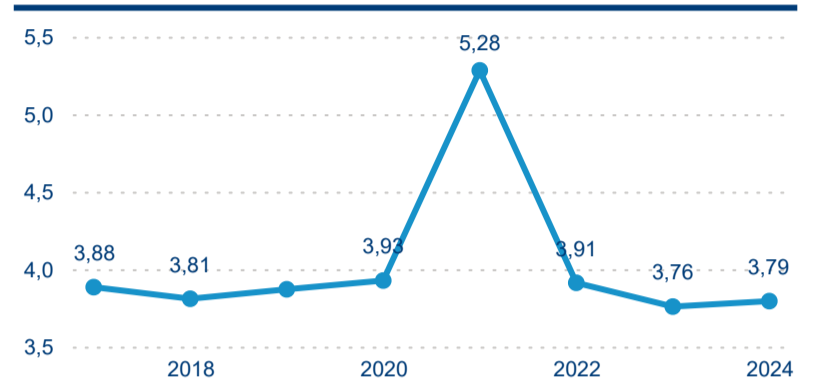

Meziroční změna v počtu přenocování 2024/2023

3,79

Průměrná doba pobytu (dny)

Počet příjezdů

Počet přenocování

Průměrná doba pobytu (dny)

Domácí a příjezdový CR

Legenda ● DCR ● PCR

Legenda ● DCR ● PCR

Legenda ● DCR ● PCR

Sezonální srovnání

Legenda ● 2019 ● 2020 ● 2021 ● 2022 ● 2023 ● 2024

Legenda ● 2019 ● 2020 ● 2021 ● 2022 ● 2023 ● 2024

Legenda ● 2019 ● 2020 ● 2021 ● 2022 ● 2023 ● 2024