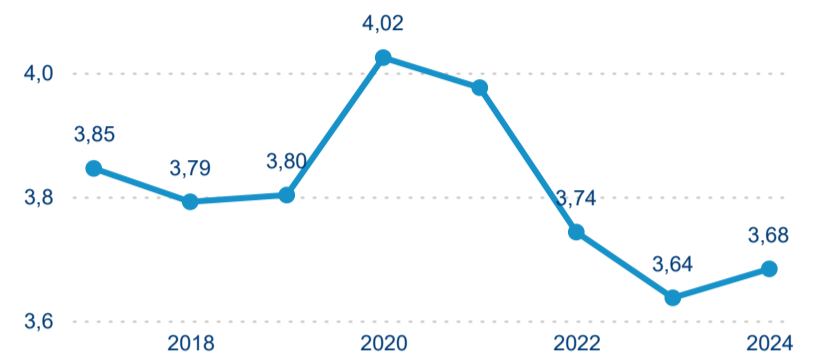

Průměrná doba pobytu (dny)