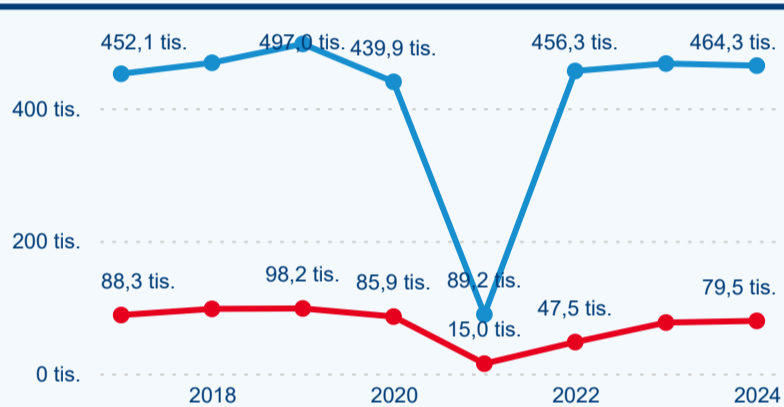

Meziroční změna v počtu přenocování 2024/2023

3,79

Průměrná doba pobytu (dny)

Počet příjezdů

Počet přenocování

Průměrná doba pobytu (dny)

Domácí a příjezdový CR

Legenda ● DCR ● PCR

Legenda ● DCR ● PCR

Legenda ● DCR ● PCR

Sezonální srovnání

Legenda ● 2019 ● 2020 ● 2021 ● 2022 ● 2023 ● 2024

Legenda ● 2019 ● 2020 ● 2021 ● 2022 ● 2023 ● 2024

Legenda ● 2019 ● 2020 ● 2021 ● 2022 ● 2023 ● 2024