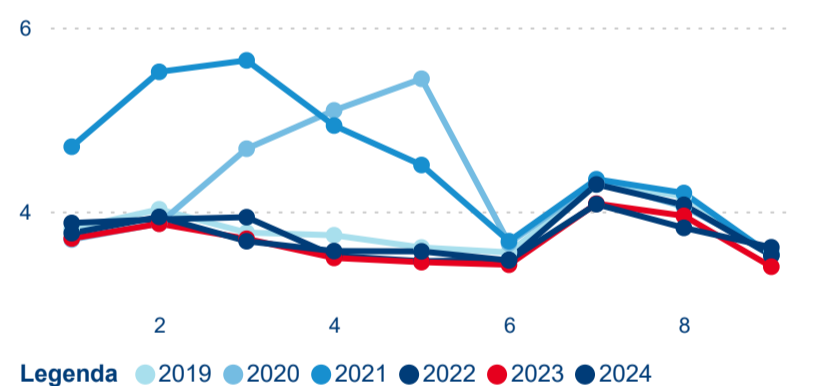

Průměrná doba pobytu (dny)

Počet příjezdů

Počet přenocování

Průměrná doba pobytu (dny)

Domácí a příjezdový CR

Sezonální srovnání

Poměr DCR a PCR

Top 10 zdrojových zemí

-0,01 %

Meziroční změna v počtu přenocování 2024/2023

3,74

Průměrná doba pobytu (dny)

Počet příjezdů

Počet přenocování

Průměrná doba pobytu (dny)

Domácí a příjezdový CR

Sezonální srovnání

Poměr DCR a PCR

Top 10 zdrojových zemí

Průměrná doba pobytu top 10 zdrojových zemí.

Hromadná ubytovací zařízení dle krajů

206 705

Počet příjezdů v HUZ

-0,22 %