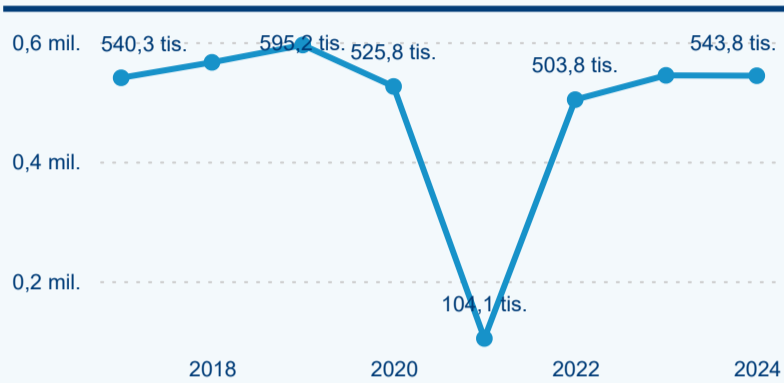

Meziroční změna v počtu přenocování 2024/2023

3,79

Průměrná doba pobytu (dny)

Počet příjezdů

Počet přenocování

Průměrná doba pobytu (dny)

Domácí a příjezdový CR

Legenda ● DCR ● PCR

Legenda ● DCR ● PCR

Legenda ● DCR ● PCR

Sezonální srovnání

Legenda ● 2019 ● 2020 ● 2021 ● 2022 ● 2023 ● 2024

Legenda ● 2019 ● 2020 ● 2021 ● 2022 ● 2023 ● 2024

Legenda ● 2019 ● 2020 ● 2021 ● 2022 ● 2023 ● 2024