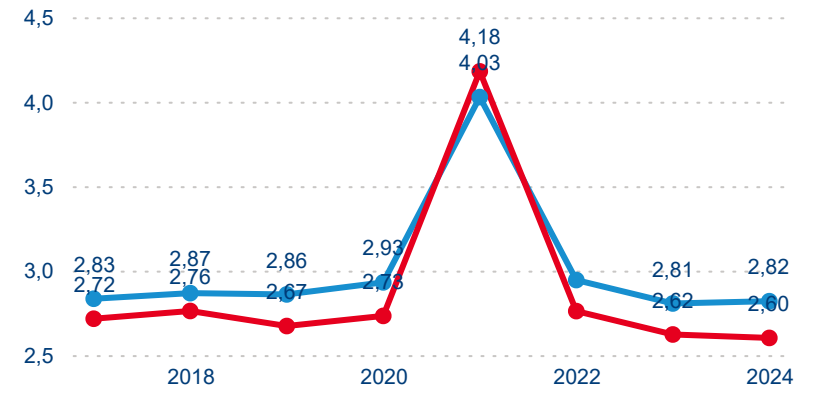

Meziroční změna v počtu přenocování 2024/2023

2,74

Průměrná doba pobytu (dny)

Počet příjezdů

Počet přenocování

Průměrná doba pobytu (dny)

Domácí a příjezdový CR

Sezonální srovnání

Poměr DCR a PCR

Top 10 zdrojových zemí

Průměrná doba pobytu top 10 zdrojových zemí.

Hromadná ubytovací zařízení dle krajů

589 598

Počet příjezdů v HUZ

-0,53 %

Meziroční změna počtu příjezdů 2024/2023