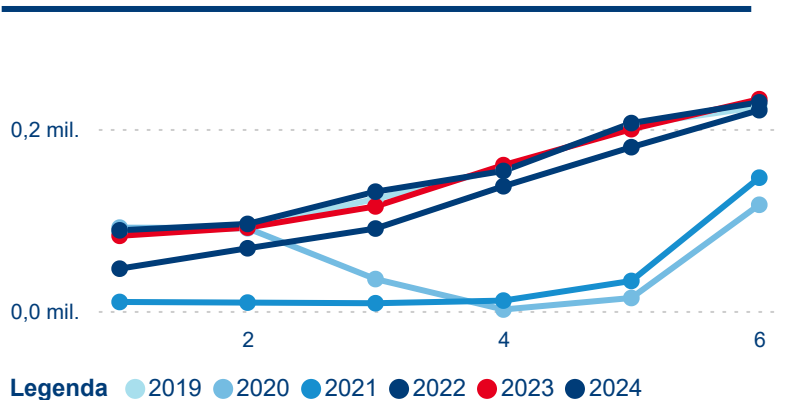

Top 10 zdrojových zemí

Průměrná doba pobytu top 10 zdrojových zemí.

Hromadná ubytovací zařízení dle krajů

904 921

Počet příjezdů v HUZ

2,62 %

Meziroční změna počtu příjezdů 2024/2023

1 629 719

Počet nocí strávených v HUZ

2,12 %

Meziroční změna v počtu přenocování 2024/2023

2,80

Průměrná doba pobytu (dny)

Počet příjezdů

Počet přenocování

Průměrná doba pobytu (dny)

Domácí a příjezdový CR

Sezonální srovnání

Poměr DCR a PCR

Top 10 zdrojových zemí

Průměrná doba pobytu top 10 zdrojových zemí.

Hromadná ubytovací zařízení dle krajů

829 234

Počet příjezdů v HUZ