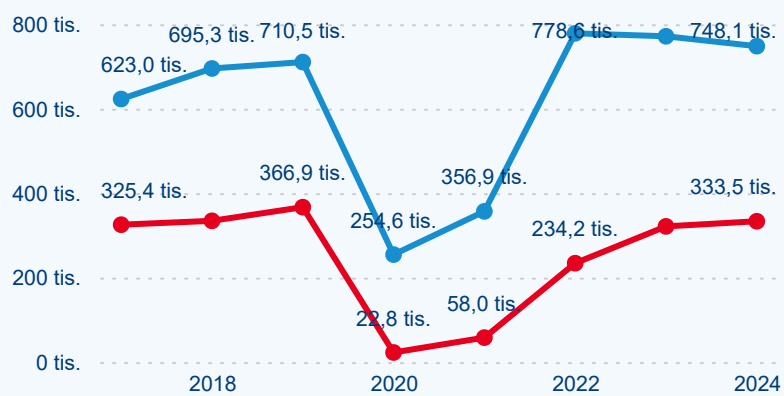

Poměr DCR a PCR

Top 10 zdrojových zemí

Průměrná doba pobytu top 10 zdrojových zemí.

Hromadná ubytovací zařízení dle krajů

589 598

Počet příjezdů v HUZ

-0,53 %

Meziroční změna počtu příjezdů 2024/2023

1 081 640

Počet nocí strávených v HUZ

-1,04 %

Meziroční změna v počtu přenocování 2024/2023

2,83

Průměrná doba pobytu (dny)

Počet příjezdů

Počet přenocování

Průměrná doba pobytu (dny)

Domácí a příjezdový CR

Legenda ● DCR ● PCR

Legenda ● DCR ● PCR

Legenda ● DCR ● PCR

Sezonální srovnání

Legenda ● 2019 ● 2020 ● 2021 ● 2022 ● 2023 ● 2024

Legenda ● 2019 ● 2020 ● 2021 ● 2022 ● 2023 ● 2024

Legenda ● 2019 ● 2020 ● 2021 ● 2022 ● 2023 ● 2024

Poměr DCR a PCR

Legenda ● Domácí cestovní ruch ● Příjezdový cestovní ruch

Legenda ● Domácí cestovní ruch ● Příjezdový cestovní ruch

Legenda ● Domácí cestovní ruch ● Příjezdový cestovní ruch