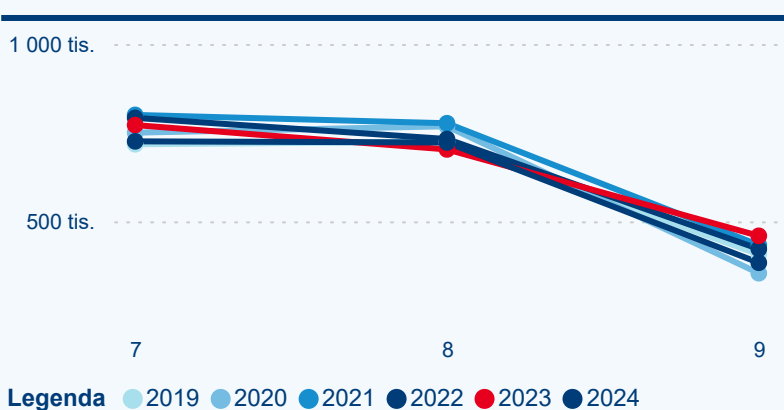

Počet příjezdů

Počet přenocování

Průměrná doba pobytu (dny)

Domácí a příjezdový CR

Sezonální srovnání

Poměr DCR a PCR

Top 10 zdrojových zemí

Průměrná doba pobytu top 10 zdrojových zemí.

Meziroční změna v počtu přenocování 2024/2023

3,00

Průměrná doba pobytu (dny)

Počet příjezdů

Počet přenocování

Průměrná doba pobytu (dny)

Domácí a příjezdový CR

Sezonální srovnání