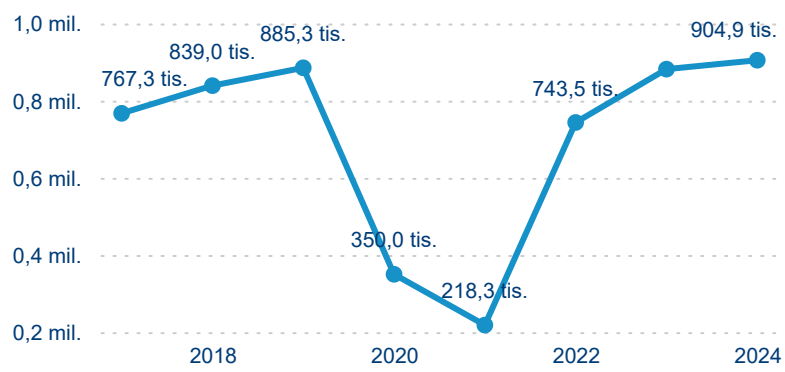

Legenda ● 2019 ● 2020 ● 2021 ● 2022 ● 2023 ● 2024

Poměr DCR a PCR

Legenda ● Domácí cestovní ruch ● Příjezdový cestovní ruch

Legenda ● Domácí cestovní ruch ● Příjezdový cestovní ruch

Legenda ● Domácí cestovní ruch ● Příjezdový cestovní ruch

Top 10 zdrojových zemí

Průměrná doba pobytu top 10 zdrojových zemí.

Hromadná ubytovací zařízení dle krajů

904 921

Počet příjezdů v HUZ

2,62 %

Meziroční změna počtu příjezdů 2024/2023

1 629 719

Počet nocí strávených v HUZ

2,12 %

Meziroční změna v počtu přenocování 2024/2023

2,80

Průměrná doba pobytu (dny)

Počet příjezdů

Počet přenocování

Průměrná doba pobytu (dny)

Domácí a příjezdový CR

Sezonální srovnání

Poměr DCR a PCR

Top 10 zdrojových zemí

Průměrná doba pobytu top 10 zdrojových zemí.

Hromadná ubytovací zařízení dle krajů

829 234

Počet příjezdů v HUZ