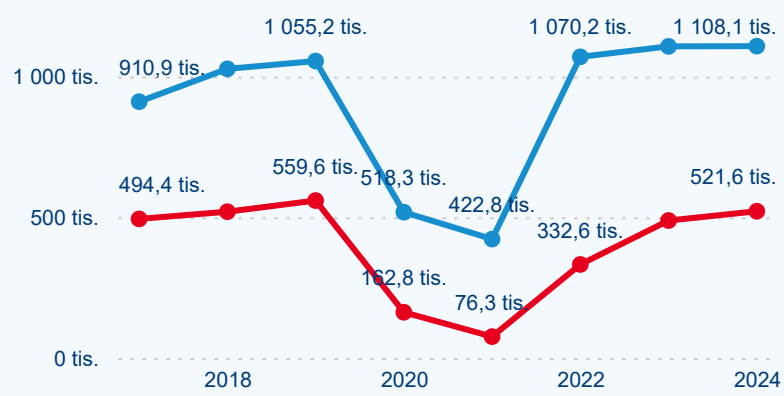

Legenda ● 2019 ● 2020 ● 2021 ● 2022 ● 2023 ● 2024

Poměr DCR a PCR

Legenda ● Domácí cestovní ruch ● Příjezdový cestovní ruch

Legenda ● Domácí cestovní ruch ● Příjezdový cestovní ruch

Legenda ● Domácí cestovní ruch ● Příjezdový cestovní ruch

Top 10 zdrojových zemí

Průměrná doba pobytu top 10 zdrojových zemí.

Hromadná ubytovací zařízení dle krajů

904 921

Počet příjezdů v HUZ

2,62 %

Meziroční změna počtu příjezdů 2024/2023

1 629 719

Počet nocí strávených v HUZ

2,12 %

Meziroční změna v počtu přenocování 2024/2023

2,80

Průměrná doba pobytu (dny)

Počet příjezdů

Počet přenocování

Průměrná doba pobytu (dny)

Domácí a příjezdový CR

Sezonální srovnání

Poměr DCR a PCR

Top 10 zdrojových zemí

Průměrná doba pobytu top 10 zdrojových zemí.

Hromadná ubytovací zařízení dle krajů

829 234

Počet příjezdů v HUZ