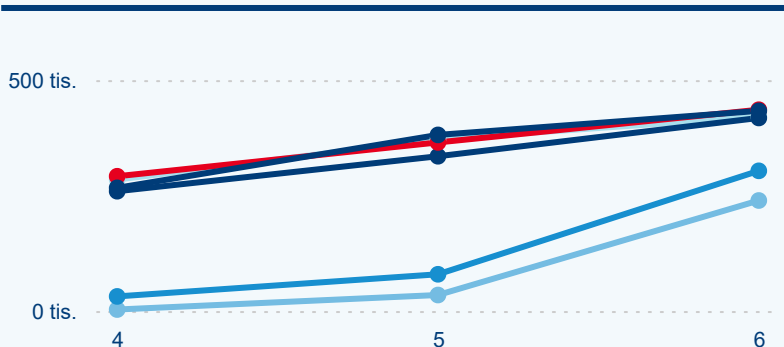

Průměrná doba pobytu (dny)

Domácí a příjezdový CR

Legenda ● DCR ● PCR

Legenda ● DCR ● PCR

Legenda ● DCR ● PCR

Sezonální srovnání

Legenda ● 2019 ● 2020 ● 2021 ● 2022 ● 2023 ● 2024

Legenda ● 2019 ● 2020 ● 2021 ● 2022 ● 2023 ● 2024

Legenda ● 2019 ● 2020 ● 2021 ● 2022 ● 2023 ● 2024

Poměr DCR a PCR

Legenda ● Domácí cestovní ruch ● Příjezdový cestovní ruch

Legenda ● Domácí cestovní ruch ● Příjezdový cestovní ruch

Legenda ● Domácí cestovní ruch ● Příjezdový cestovní ruch