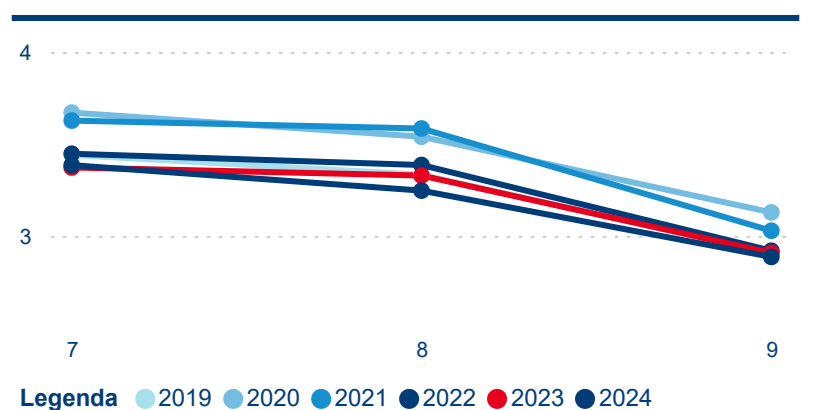

Počet příjezdů

Počet přenocování

Průměrná doba pobytu (dny)

Domácí a příjezdový CR

Sezonální srovnání

Poměr DCR a PCR

Top 10 zdrojových zemí

Průměrná doba pobytu top 10 zdrojových zemí.

Hromadná ubytovací zařízení dle krajů

1 734 155

Počet příjezdů v HUZ

-0,89 %

Meziroční změna počtu příjezdů 2024/2023

3 461 046

Počet nocí strávených v HUZ

-1,94 %

Meziroční změna v počtu přenocování 2024/2023

3,00

Průměrná doba pobytu (dny)

Počet příjezdů

Počet přenocování

Průměrná doba pobytu (dny)

Domácí a příjezdový CR

Sezonální srovnání