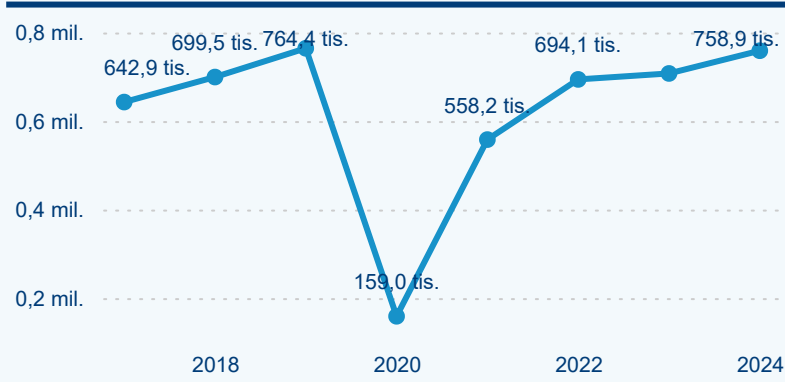

Poměr DCR a PCR

Top 10 zdrojových zemí

Průměrná doba pobytu top 10 zdrojových zemí.

Hromadná ubytovací zařízení dle krajů

445 136

Počet příjezdů v HUZ

6,94 %

Meziroční změna počtu příjezdů 2024/2023

758 948

Počet nocí strávených v HUZ

7,26 %

Meziroční změna v počtu přenocování 2024/2023

2,70

Průměrná doba pobytu (dny)

Počet příjezdů

Počet přenocování

Průměrná doba pobytu (dny)

Domáci a příjezdový CR

Legenda ● DCR ● PCR

Legenda ● DCR ● PCR

Legenda ● DCR ● PCR

Sezonální srovnání

Legenda ● 2019 ● 2020 ● 2021 ● 2022 ● 2023

Legenda ● 2019 ● 2020 ● 2021 ● 2022 ● 2023 ● 2024

Legenda ● 2019 ● 2020 ● 2021 ● 2022 ● 2023 ● 2024

Poměr DCR a PCR

Legenda ● Domáci cestovní ruch ● Příjezdový cestovní ruch

Legenda ● Domáci cestovní ruch ● Příjezdový cestovní ruch

Legenda ● Domáci cestovní ruch ● Příjezdový cestovní ruch