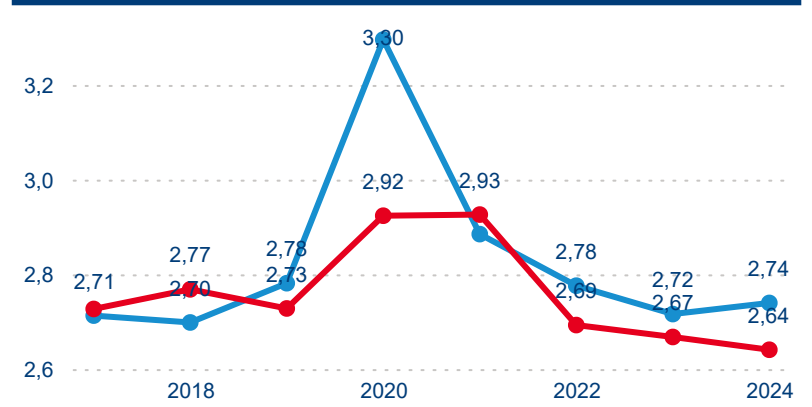

Poměr DCR a PCR

Top 10 zdrojových zemí

Průměrná doba pobytu top 10 zdrojových zemí.

Hromadná ubytovací zařízení dle krajů

445 136

Počet příjezdů v HUZ

6,94 %

Meziroční změna počtu příjezdů 2024/2023

758 948

Počet nocí strávených v HUZ

7,26 %

Meziroční změna v počtu přenocování 2024/2023

2,70

Průměrná doba pobytu (dny)

Počet příjezdů

Počet přenocování

Průměrná doba pobytu (dny)

Domáci a příjezdový CR

Legenda ● DCR ● PCR

Legenda ● DCR ● PCR

Legenda ● DCR ● PCR

Sezonální srovnání

Legenda ● 2019 ● 2020 ● 2021 ● 2022 ● 2023

Legenda ● 2019 ● 2020 ● 2021 ● 2022 ● 2023 ● 2024

Legenda ● 2019 ● 2020 ● 2021 ● 2022 ● 2023 ● 2024

Poměr DCR a PCR

Legenda ● Domáci cestovní ruch ● Příjezdový cestovní ruch

Legenda ● Domáci cestovní ruch ● Příjezdový cestovní ruch

Legenda ● Domáci cestovní ruch ● Příjezdový cestovní ruch