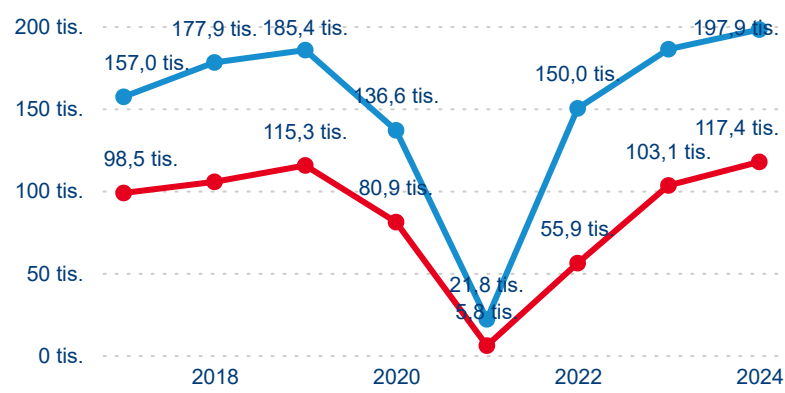

Meziroční změna v počtu přenocování 2024/2023

2,74

Průměrná doba pobytu (dny)

Počet příjezdů

Počet přenocování

Průměrná doba pobytu (dny)

Domácí a příjezdový CR

Sezonální srovnání

Poměr DCR a PCR

Top 10 zdrojových zemí

Průměrná doba pobytu top 10 zdrojových zemí.

Hromadná ubytovací zařízení dle krajů

589 598

Počet příjezdů v HUZ

-0,53 %

Meziroční změna počtu příjezdů 2024/2023