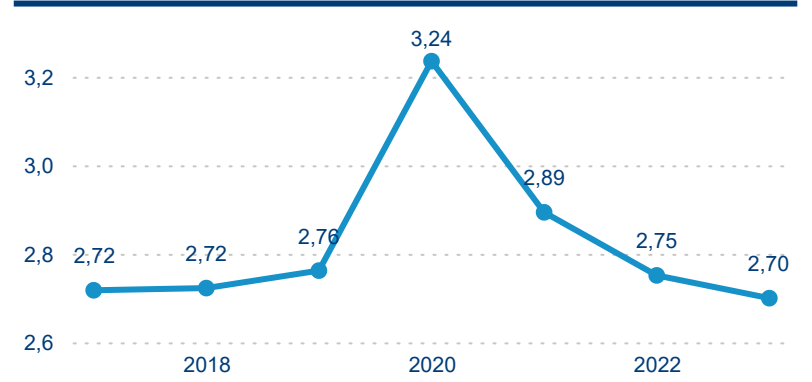

Poměr DCR a PCR

Top 10 zdrojových zemí

Průměrná doba pobytu top 10 zdrojových zemí.

Hromadná ubytovací zařízení dle krajů

445 136

Počet příjezdů v HUZ

6,94 %

Meziroční změna počtu příjezdů 2024/2023

758 948

Počet nocí strávených v HUZ

7,26 %

Meziroční změna v počtu přenocování 2024/2023

2,70

Průměrná doba pobytu (dny)

Počet příjezdů

Počet přenocování

Průměrná doba pobytu (dny)

Domáci a příjezdový CR

Legenda ● DCR ● PCR

Legenda ● DCR ● PCR

Legenda ● DCR ● PCR

Sezonální srovnání

Legenda ● 2019 ● 2020 ● 2021 ● 2022 ● 2023

Legenda ● 2019 ● 2020 ● 2021 ● 2022 ● 2023 ● 2024

Legenda ● 2019 ● 2020 ● 2021 ● 2022 ● 2023 ● 2024

Poměr DCR a PCR

Legenda ● Domáci cestovní ruch ● Příjezdový cestovní ruch

Legenda ● Domáci cestovní ruch ● Příjezdový cestovní ruch

Legenda ● Domáci cestovní ruch ● Příjezdový cestovní ruch