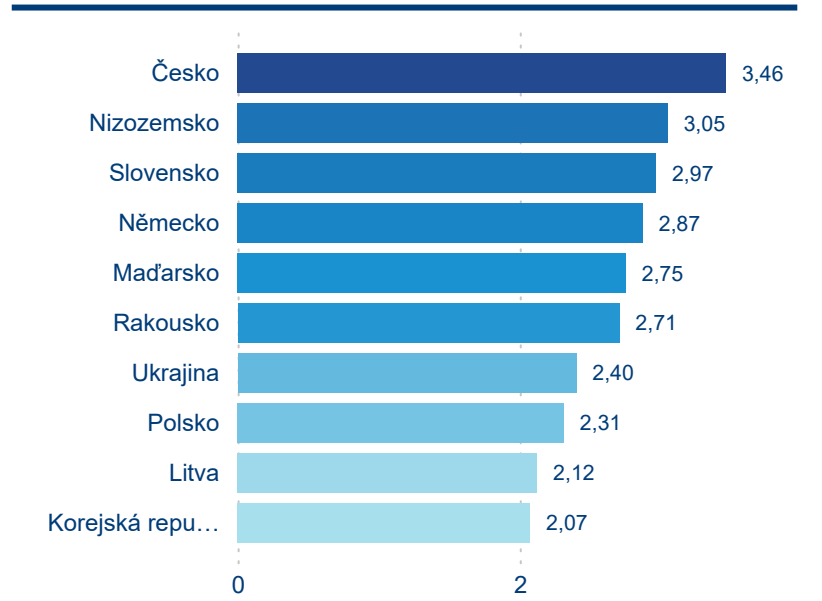

Počet příjezdů

Počet přenocování

Průměrná doba pobytu (dny)

Domácí a příjezdový CR

Sezonální srovnání

Poměr DCR a PCR

Top 10 zdrojových zemí

Průměrná doba pobytu top 10 zdrojových zemí.