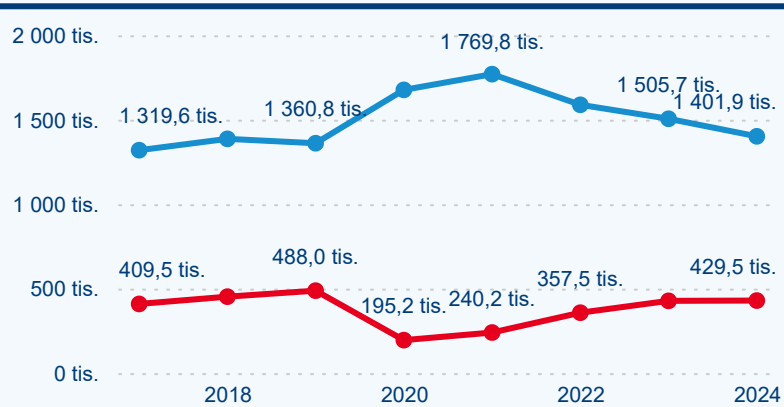

Počet příjezdů

Počet přenocování

Průměrná doba pobytu (dny)

Domácí a příjezdový CR

Sezonální srovnání

Poměr DCR a PCR

Top 10 zdrojových zemí

Průměrná doba pobytu top 10 zdrojových zemí.