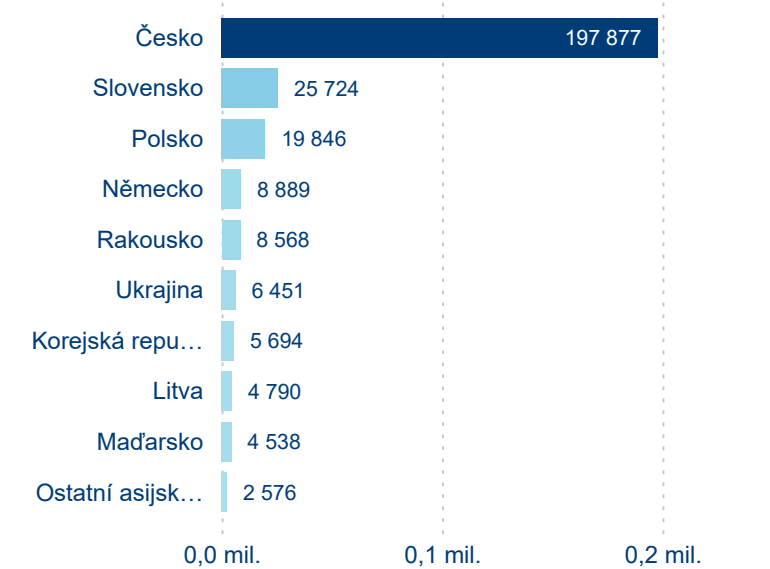

Meziroční změna v počtu přenocování 2024/2023

2,74

Průměrná doba pobytu (dny)

Počet příjezdů

Počet přenocování

Průměrná doba pobytu (dny)

Domácí a příjezdový CR

Sezonální srovnání

Poměr DCR a PCR

Top 10 zdrojových zemí

Průměrná doba pobytu top 10 zdrojových zemí.

Hromadná ubytovací zařízení dle krajů

589 598

Počet příjezdů v HUZ

-0,53 %

Meziroční změna počtu příjezdů 2024/2023