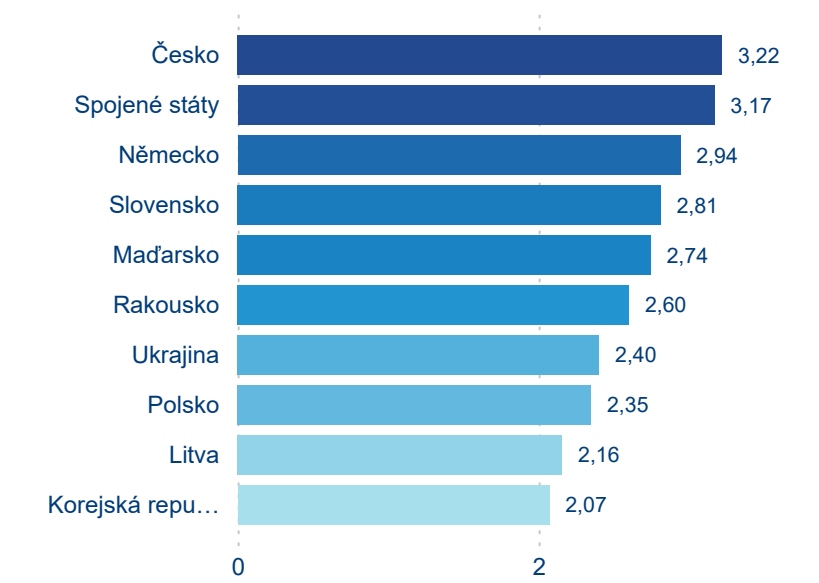

Top 10 zdrojových zemí

Průměrná doba pobytu top 10 zdrojových zemí.

Hromadná ubytovací zařízení dle krajů

1 274 370

Počet příjezdů v HUZ

-0,76 %

Meziroční změna počtu příjezdů 2024/2023

2 590 275

Domácí a příjezdový CR

Sezonální srovnání

Poměr DCR a PCR

Top 10 zdrojových zemí

Průměrná doba pobytu top 10 zdrojových zemí.

## Hromadná ubytovací zařízení dle krajů

2 179 291

Počet příjezdů v HUZ

0,62 %

Meziroční změna počtu příjezdů 2024/2023

4 219 994

Počet nocí strávených v HUZ

-0,40 %