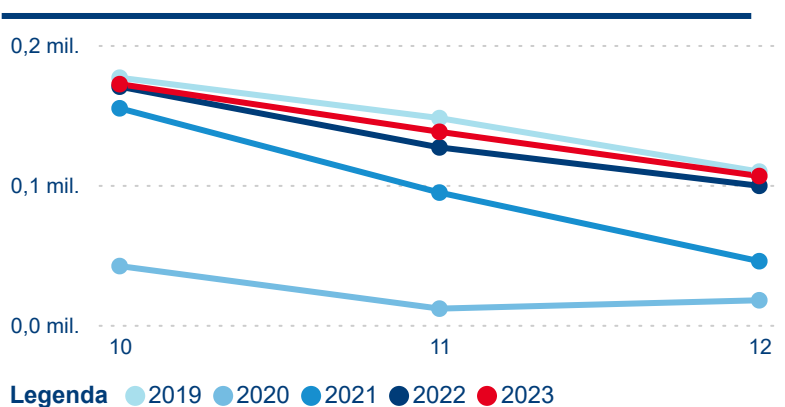

Průměrná doba pobytu (dny)

Domáci a příjezdový CR

Legenda ● DCR ● PCR

Legenda ● DCR ● PCR

Legenda ● DCR ● PCR

Sezonální srovnání

Legenda ● 2019 ● 2020 ● 2021 ● 2022 ● 2023

Legenda ● 2019 ● 2020 ● 2021 ● 2022 ● 2023 ● 2024

Legenda ● 2019 ● 2020 ● 2021 ● 2022 ● 2023 ● 2024

Poměr DCR a PCR

Legenda ● Domáci cestovní ruch ● Příjezdový cestovní ruch

Legenda ● Domáci cestovní ruch ● Příjezdový cestovní ruch

Legenda ● Domáci cestovní ruch ● Příjezdový cestovní ruch