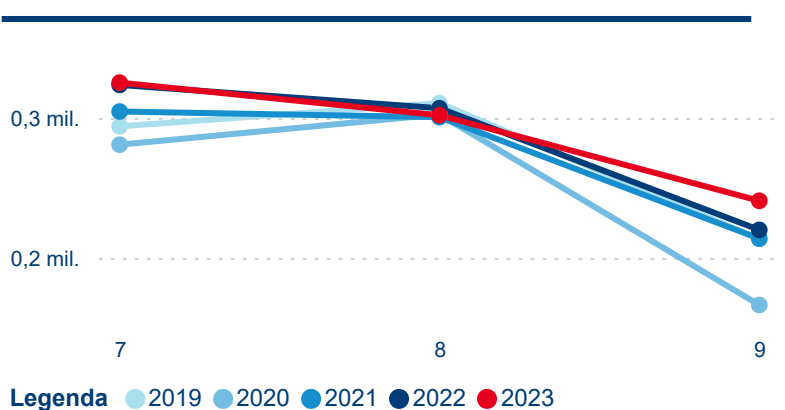

Počet příjezdů

Počet přenocování

Průměrná doba pobytu (dny)

Domácí a příjezdový CR

Sezonální srovnání

Poměr DCR a PCR

Top 10 zdrojových zemí

Průměrná doba pobytu top 10 zdrojových zemí.

Meziroční změna v počtu přenocování 2024/2023

3,00

Průměrná doba pobytu (dny)

Počet příjezdů

Počet přenocování

Průměrná doba pobytu (dny)

Domácí a příjezdový CR

Sezonální srovnání