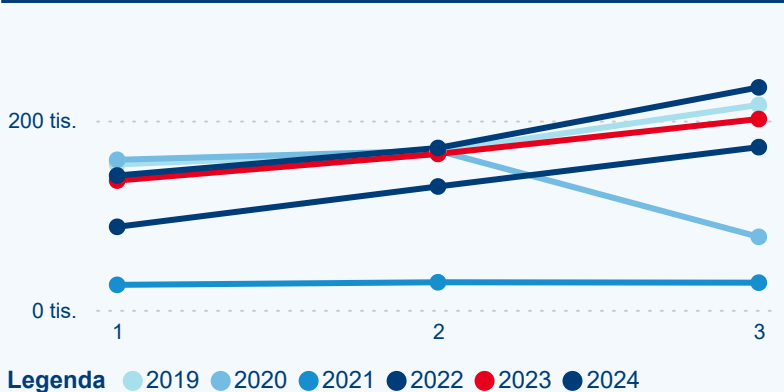

Meziroční změna v počtu přenocování 2024/2023

2,74

Průměrná doba pobytu (dny)

Počet příjezdů

Počet přenocování

Průměrná doba pobytu (dny)

Domácí a příjezdový CR

Sezonální srovnání

Poměr DCR a PCR

Top 10 zdrojových zemí

Průměrná doba pobytu top 10 zdrojových zemí.

Hromadná ubytovací zařízení dle krajů

589 598

Počet příjezdů v HUZ

-0,53 %

Meziroční změna počtu příjezdů 2024/2023