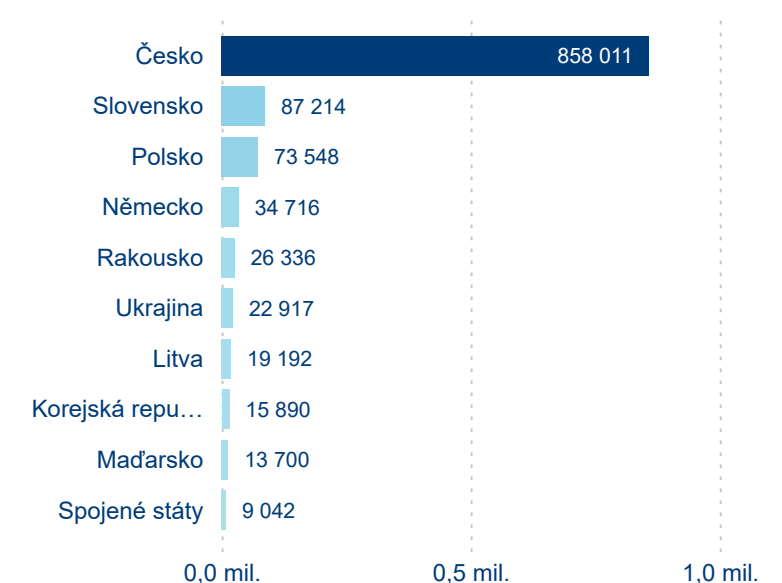

Top 10 zdrojových zemí

Průměrná doba pobytu top 10 zdrojových zemí.

Hromadná ubytovací zařízení dle krajů

1 274 370

Počet příjezdů v HUZ

-0,76 %

Meziroční změna počtu příjezdů 2024/2023

2 590 275

Domácí a příjezdový CR

Sezonální srovnání

Poměr DCR a PCR

Top 10 zdrojových zemí

Průměrná doba pobytu top 10 zdrojových zemí.

## Hromadná ubytovací zařízení dle krajů

2 179 291

Počet příjezdů v HUZ

0,62 %

Meziroční změna počtu příjezdů 2024/2023

4 219 994

Počet nocí strávených v HUZ

-0,40 %