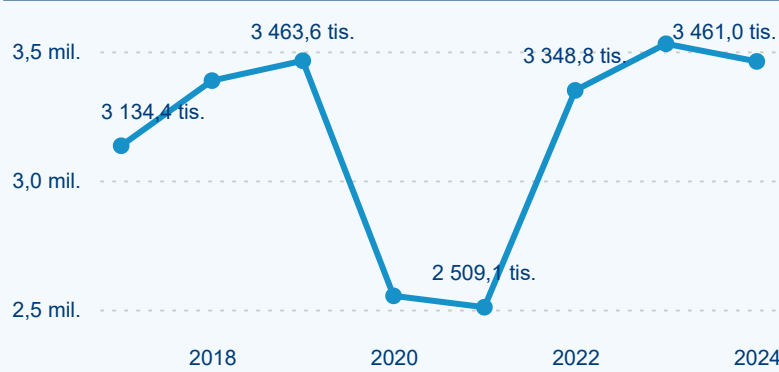

Meziroční změna v počtu přenocování 2024/2023

3,00

Průměrná doba pobytu (dny)

Počet příjezdů

Počet přenocování

Průměrná doba pobytu (dny)

Domácí a příjezdový CR

Sezonální srovnání

Poměr DCR a PCR

Top 10 zdrojových zemí

Průměrná doba pobytu top 10 zdrojových zemí.

Hromadná ubytovací zařízení dle krajů

445 136

Počet příjezdů v HUZ

6,94 %

Meziroční změna počtu příjezdů 2024/2023