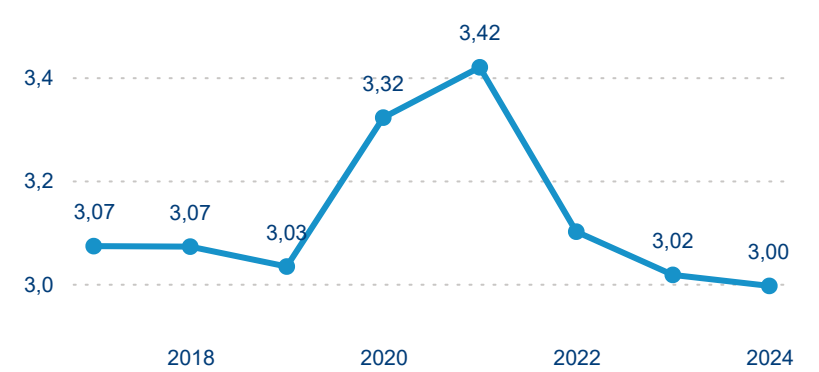

Počet příjezdů

Počet přenocování

Průměrná doba pobytu (dny)

Domácí a příjezdový CR

Sezonální srovnání

Poměr DCR a PCR

Top 10 zdrojových zemí

Průměrná doba pobytu top 10 zdrojových zemí.

Hromadná ubytovací zařízení dle krajů

1 734 155

Počet příjezdů v HUZ

-0,89 %

Meziroční změna počtu příjezdů 2024/2023

3 461 046

Počet nocí strávených v HUZ

-1,94 %

Meziroční změna v počtu přenocování 2024/2023

3,00

Průměrná doba pobytu (dny)

Počet příjezdů

Počet přenocování

Průměrná doba pobytu (dny)

Domácí a příjezdový CR

Sezonální srovnání

Poměr DCR a PCR

Top 10 zdrojových zemí

Průměrná doba pobytu top 10 zdrojových zemí.

Hromadná ubytovací zařízení dle krajů

445 136

Počet příjezdů v HUZ

6,94 %

Meziroční změna počtu příjezdů 2024/2023