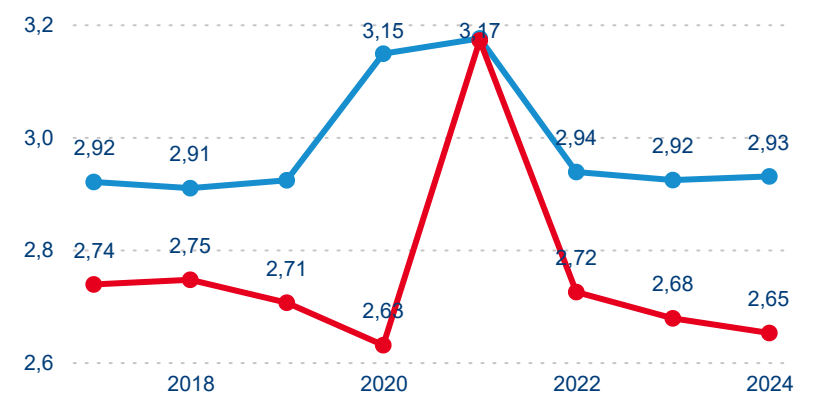

Meziroční změna v počtu přenocování 2024/2023

2,74

Průměrná doba pobytu (dny)

Počet příjezdů

Počet přenocování

Průměrná doba pobytu (dny)

Domácí a příjezdový CR

Sezonální srovnání

Průměrná doba pobytu (dny)

Domácí a příjezdový CR

Legenda ● DCR ● PCR

Legenda ● DCR ● PCR

Legenda ● DCR ● PCR

Sezonální srovnání

Legenda ● 2019 ● 2020 ● 2021 ● 2022 ● 2023 ● 2024

Legenda ● 2019 ● 2020 ● 2021 ● 2022 ● 2023 ● 2024

Legenda ● 2019 ● 2020 ● 2021 ● 2022 ● 2023 ● 2024

Poměr DCR a PCR

Legenda ● Domácí cestovní ruch ● Příjezdový cestovní ruch

Legenda ● Domácí cestovní ruch ● Příjezdový cestovní ruch

Legenda ● Domácí cestovní ruch ● Příjezdový cestovní ruch