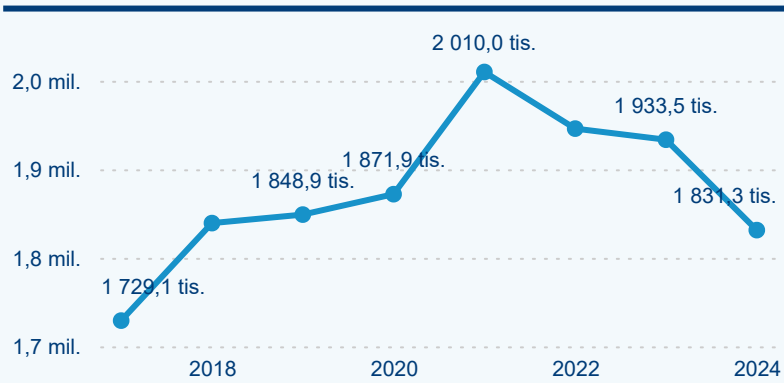

Domácí a příjezdový CR

Sezonální srovnání

Poměr DCR a PCR

Top 10 zdrojových zemí

Průměrná doba pobytu top 10 zdrojových zemí.

Hromadná ubytovací zařízení dle krajů

829 234

Počet příjezdů v HUZ

-4,46 %

Meziroční změna počtu příjezdů 2024/2023

1 831 327

Počet nocí strávených v HUZ

-5,28 %

Meziroční změna v počtu přenocování 2024/2023

3,21

Průměrná doba pobytu (dny)

Počet příjezdů

Počet přenocování

Průměrná doba pobytu (dny)

Domácí a příjezdový CR

Sezonální srovnání

Poměr DCR a PCR

Top 10 zdrojových zemí

Průměrná doba pobytu top 10 zdrojových zemí.