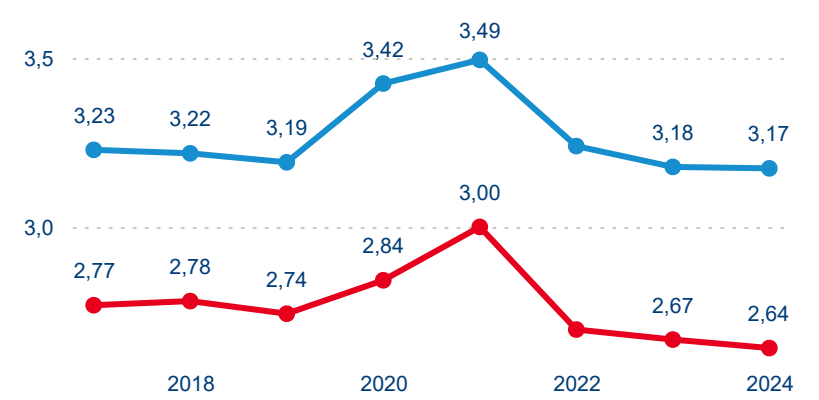

Počet příjezdů

Počet přenocování

Průměrná doba pobytu (dny)

Domácí a příjezdový CR

Sezonální srovnání

Poměr DCR a PCR

Top 10 zdrojových zemí

Průměrná doba pobytu top 10 zdrojových zemí.

Meziroční změna v počtu přenocování 2024/2023

3,00

Průměrná doba pobytu (dny)

Počet příjezdů

Počet přenocování

Průměrná doba pobytu (dny)

Domácí a příjezdový CR

Sezonální srovnání

Poměr DCR a PCR

Top 10 zdrojových zemí

Průměrná doba pobytu top 10 zdrojových zemí.

Hromadná ubytovací zařízení dle krajů

445 136

Počet příjezdů v HUZ

6,94 %

Meziroční změna počtu příjezdů 2024/2023