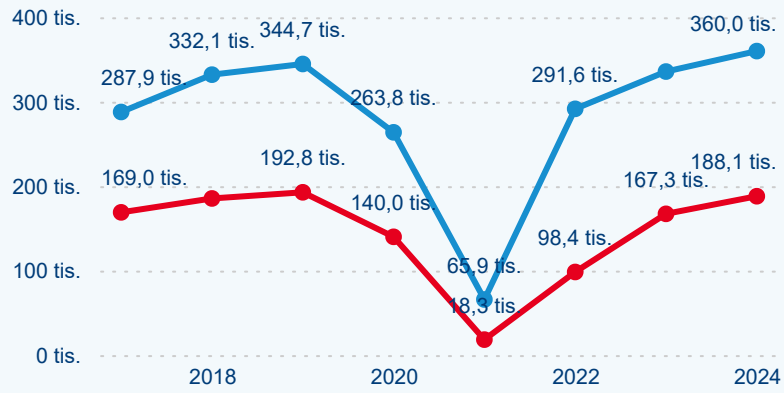

Meziroční změna v počtu přenocování 2024/2023

2,74

Průměrná doba pobytu (dny)

Počet příjezdů

Počet přenocování

Průměrná doba pobytu (dny)

Domácí a příjezdový CR

Sezonální srovnání

Poměr DCR a PCR

Top 10 zdrojových zemí

Průměrná doba pobytu top 10 zdrojových zemí.

Hromadná ubytovací zařízení dle krajů

589 598

Počet příjezdů v HUZ

-0,53 %

Meziroční změna počtu příjezdů 2024/2023