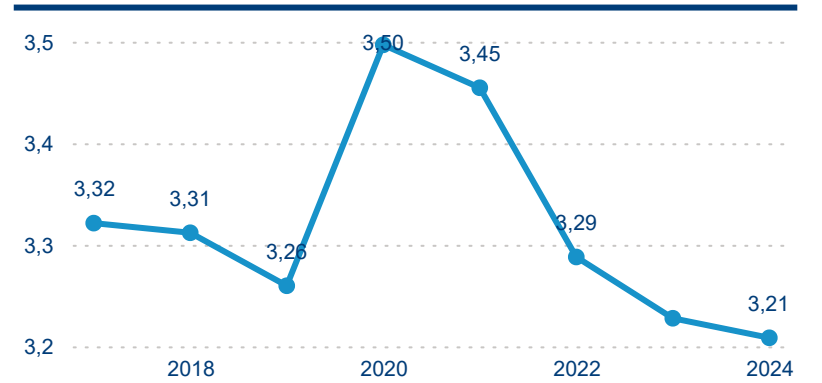

Domácí a příjezdový CR

Sezonální srovnání

Poměr DCR a PCR

Top 10 zdrojových zemí

Průměrná doba pobytu top 10 zdrojových zemí.

Hromadná ubytovací zařízení dle krajů

829 234

Počet příjezdů v HUZ

-4,46 %

Meziroční změna počtu příjezdů 2024/2023

1 831 327

Počet nocí strávených v HUZ

-5,28 %

Meziroční změna v počtu přenocování 2024/2023

3,21

Průměrná doba pobytu (dny)

Počet příjezdů

Počet přenocování

Průměrná doba pobytu (dny)

Domácí a příjezdový CR

Sezonální srovnání

Poměr DCR a PCR

Top 10 zdrojových zemí

Průměrná doba pobytu top 10 zdrojových zemí.