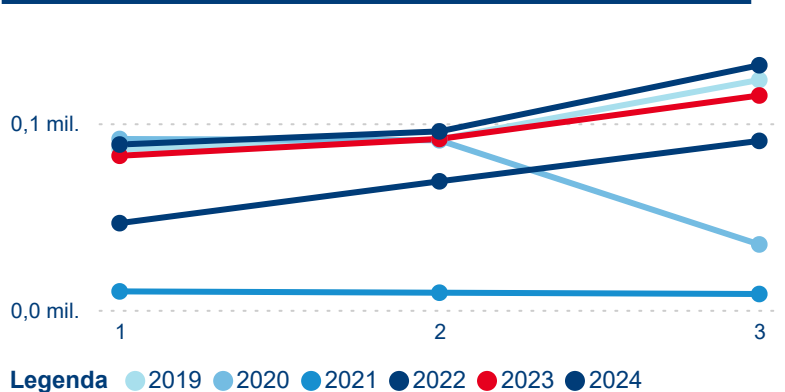

Meziroční změna v počtu přenocování 2024/2023

2,74

Průměrná doba pobytu (dny)

Počet příjezdů

Počet přenocování

Průměrná doba pobytu (dny)

Domácí a příjezdový CR

Sezonální srovnání

Poměr DCR a PCR

Top 10 zdrojových zemí

Průměrná doba pobytu top 10 zdrojových zemí.

Hromadná ubytovací zařízení dle krajů

589 598

Počet příjezdů v HUZ

-0,53 %

Meziroční změna počtu příjezdů 2024/2023