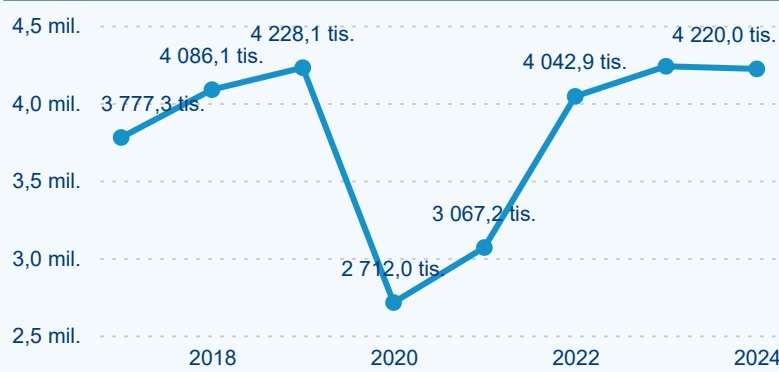

Počet přenocování