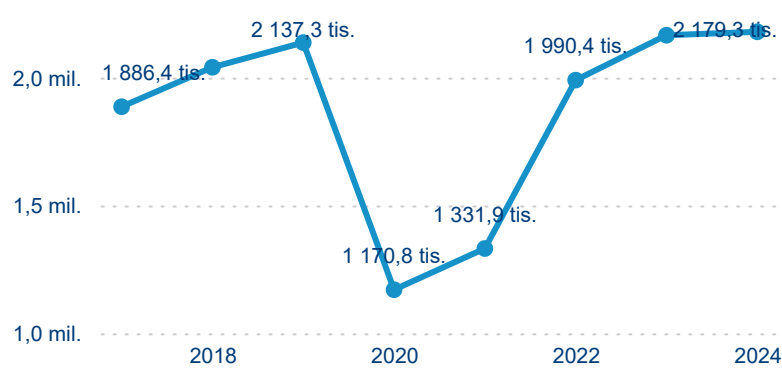

Hromadná ubytovací zařízení dle krajů

2 179 291

Počet příjezdů v HUZ

0,62 %

Meziroční změna počtu příjezdů 2024/2023

4 219 994

Počet nocí strávených v HUZ

-0,40 %

Meziroční změna v počtu přenocování 2024/2023

2,94

Průměrná doba pobytu (dny)

Počet příjezdů