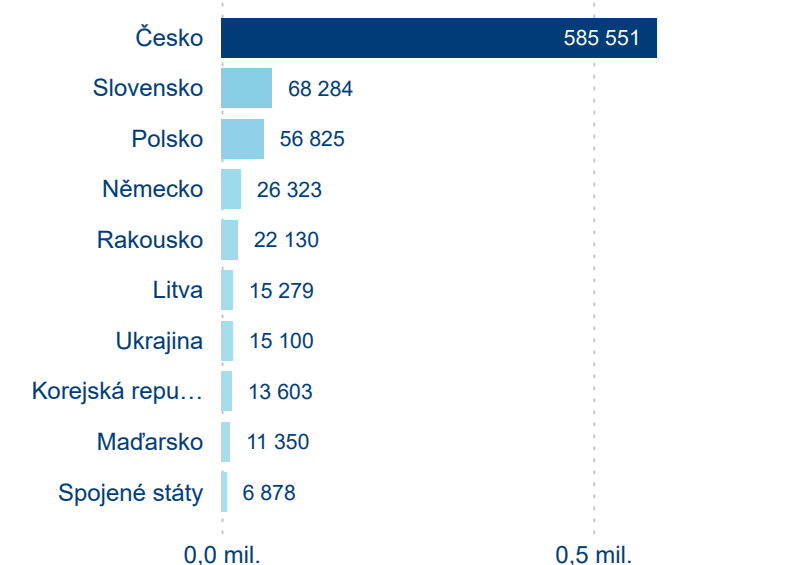

Top 10 zdrojových zemí

Průměrná doba pobytu top 10 zdrojových zemí.

Hromadná ubytovací zařízení dle krajů

904 921

Počet příjezdů v HUZ

2,62 %

Meziroční změna počtu příjezdů 2024/2023

1 629 719

Domácí a příjezdový CR

Sezonální srovnání

Poměr DCR a PCR

Top 10 zdrojových zemí

Průměrná doba pobytu top 10 zdrojových zemí.

Hromadná ubytovací zařízení dle krajů

829 234

Počet příjezdů v HUZ