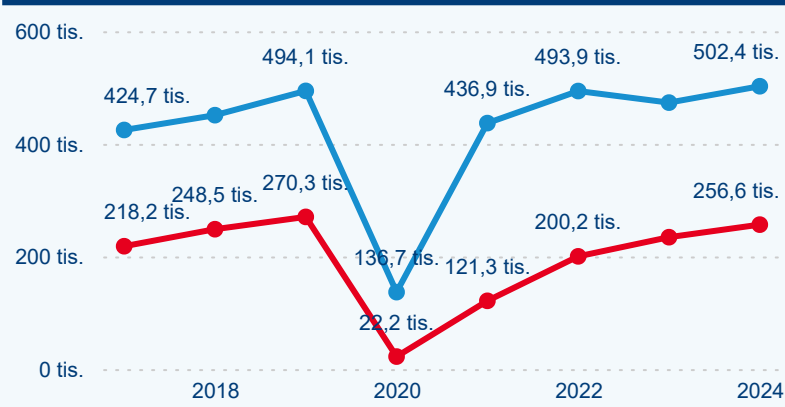

Poměr DCR a PCR

Top 10 zdrojových zemí

Průměrná doba pobytu top 10 zdrojových zemí.

Hromadná ubytovací zařízení dle krajů

445 136

Počet příjezdů v HUZ

6,94 %

Meziroční změna počtu příjezdů 2024/2023

758 948

Počet nocí strávených v HUZ

7,26 %

Meziroční změna v počtu přenocování 2024/2023

2,70

Průměrná doba pobytu (dny)

Počet příjezdů

Počet přenocování

Průměrná doba pobytu (dny)

Domáci a příjezdový CR

Legenda ● DCR ● PCR

Legenda ● DCR ● PCR

Legenda ● DCR ● PCR

Sezonální srovnání

Legenda ● 2019 ● 2020 ● 2021 ● 2022 ● 2023

Legenda ● 2019 ● 2020 ● 2021 ● 2022 ● 2023 ● 2024

Legenda ● 2019 ● 2020 ● 2021 ● 2022 ● 2023 ● 2024

Poměr DCR a PCR

Legenda ● Domáci cestovní ruch ● Příjezdový cestovní ruch

Legenda ● Domáci cestovní ruch ● Příjezdový cestovní ruch

Legenda ● Domáci cestovní ruch ● Příjezdový cestovní ruch