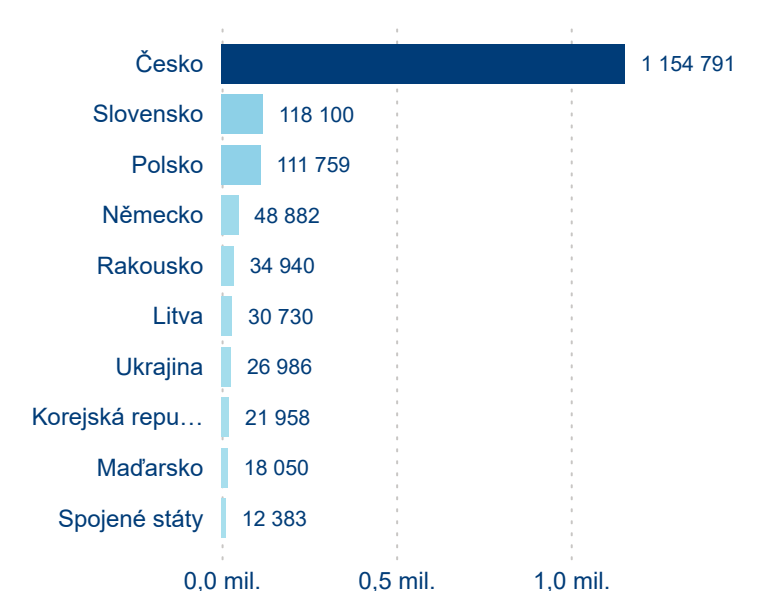

Hromadná ubytovací zařízení dle krajů

1 734 155

Počet příjezdů v HUZ

-0,89 %

Meziroční změna počtu příjezdů 2024/2023

3 461 046

Počet nocí strávených v HUZ

-1,94 %

Meziroční změna v počtu přenocování 2024/2023

3,00

Průměrná doba pobytu (dny)

Počet příjezdů

Počet přenocování

Průměrná doba pobytu (dny)

Domácí a příjezdový CR

Sezonální srovnání

Poměr DCR a PCR

Top 10 zdrojových zemí

Průměrná doba pobytu top 10 zdrojových zemí.

Hromadná ubytovací zařízení dle krajů

445 136

Počet příjezdů v HUZ

6,94 %

Meziroční změna počtu příjezdů 2024/2023