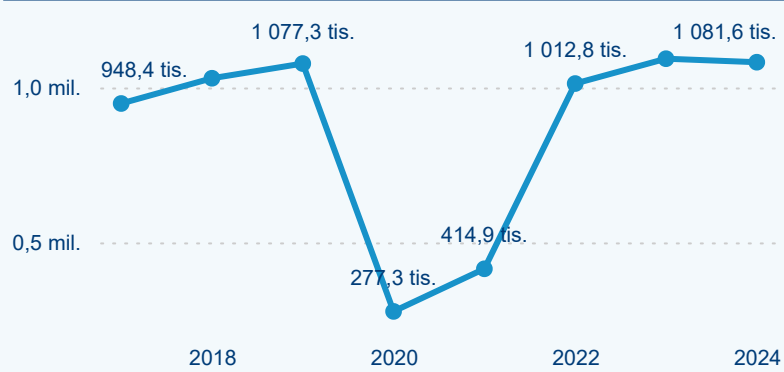

Meziroční změna v počtu přenocování 2024/2023

2,74

Průměrná doba pobytu (dny)

Počet příjezdů

Počet přenocování

Průměrná doba pobytu (dny)

Domácí a příjezdový CR

Sezonální srovnání

Poměr DCR a PCR

Top 10 zdrojových zemí

Průměrná doba pobytu top 10 zdrojových zemí.

Hromadná ubytovací zařízení dle krajů

589 598

Počet příjezdů v HUZ

-0,53 %

Meziroční změna počtu příjezdů 2024/2023

1 081 640

Počet nocí strávených v HUZ

-1,04 %

Meziroční změna v počtu přenocování 2024/2023

2,83

Průměrná doba pobytu (dny)

Počet příjezdů

Počet přenocování

Průměrná doba pobytu (dny)

Domácí a příjezdový CR

Legenda ● DCR ● PCR

Legenda ● DCR ● PCR

Legenda ● DCR ● PCR

Sezonální srovnání

Legenda ● 2019 ● 2020 ● 2021 ● 2022 ● 2023 ● 2024

Legenda ● 2019 ● 2020 ● 2021 ● 2022 ● 2023 ● 2024