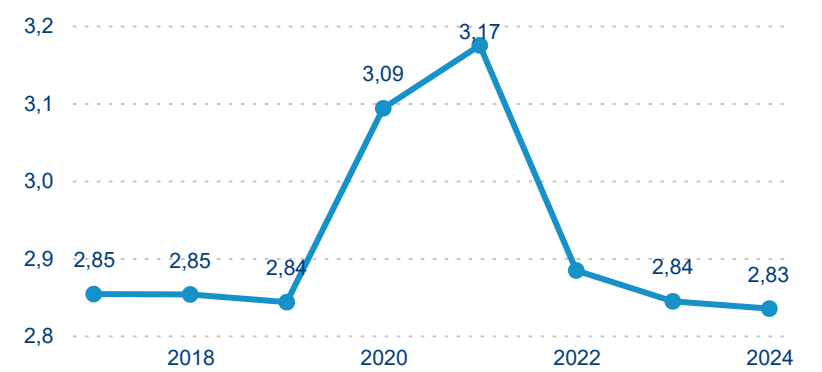

Meziroční změna v počtu přenocování 2024/2023

2,74

Průměrná doba pobytu (dny)

Počet příjezdů

Počet přenocování

Průměrná doba pobytu (dny)

Domácí a příjezdový CR

Sezonální srovnání

Poměr DCR a PCR

Top 10 zdrojových zemí

Průměrná doba pobytu top 10 zdrojových zemí.

Hromadná ubytovací zařízení dle krajů

589 598

Počet příjezdů v HUZ

-0,53 %

Meziroční změna počtu příjezdů 2024/2023

1 081 640

Počet nocí strávených v HUZ

-1,04 %

Meziroční změna v počtu přenocování 2024/2023

2,83

Průměrná doba pobytu (dny)

Počet příjezdů

Počet přenocování

Průměrná doba pobytu (dny)

Domácí a příjezdový CR

Legenda ● DCR ● PCR

Legenda ● DCR ● PCR

Legenda ● DCR ● PCR

Sezonální srovnání

Legenda ● 2019 ● 2020 ● 2021 ● 2022 ● 2023 ● 2024

Legenda ● 2019 ● 2020 ● 2021 ● 2022 ● 2023 ● 2024