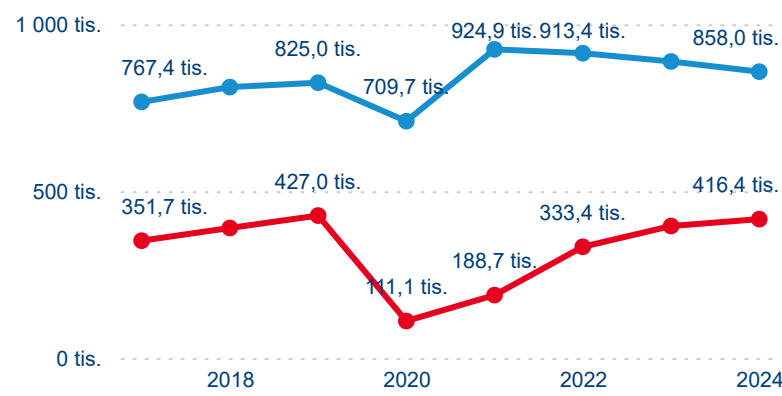

Legenda ● 2019 ● 2020 ● 2021 ● 2022 ● 2023 ● 2024

Poměr DCR a PCR

Legenda ● Domáci cestovní ruch ● Příjezdový cestovní ruch

Legenda ● Domáci cestovní ruch ● Příjezdový cestovní ruch

Legenda ● Domáci cestovní ruch ● Příjezdový cestovní ruch

Top 10 zdrojových zemí

Průměrná doba pobytu top 10 zdrojových zemí.

Hromadná ubytovací zařízení dle krajů

1 274 370

Počet příjezdů v HUZ

-0,76 %

Meziroční změna počtu příjezdů 2024/2023

2 590 275

Počet nocí strávených v HUZ

-1,92 %

Meziroční změna v počtu přenocování 2024/2023

3,03

Průměrná doba pobytu (dny)

Počet příjezdů

Počet přenocování

Průměrná doba pobytu (dny)

Domácí a příjezdový CR

Sezonální srovnání

Poměr DCR a PCR

Top 10 zdrojových zemí

Průměrná doba pobytu top 10 zdrojových zemí.