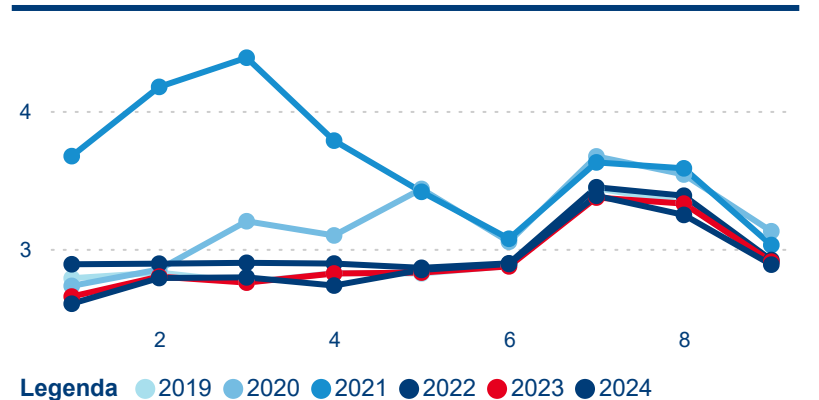

Počet příjezdů

Počet přenocování

Průměrná doba pobytu (dny)

Domácí a příjezdový CR

Sezonální srovnání

Poměr DCR a PCR

Top 10 zdrojových zemí

Průměrná doba pobytu top 10 zdrojových zemí.

Meziroční změna v počtu přenocování 2024/2023

3,00

Průměrná doba pobytu (dny)

Počet příjezdů

Počet přenocování

Průměrná doba pobytu (dny)

Domácí a příjezdový CR

Sezonální srovnání

Poměr DCR a PCR

Top 10 zdrojových zemí

Průměrná doba pobytu top 10 zdrojových zemí.

Hromadná ubytovací zařízení dle krajů

445 136

Počet příjezdů v HUZ

6,94 %

Meziroční změna počtu příjezdů 2024/2023