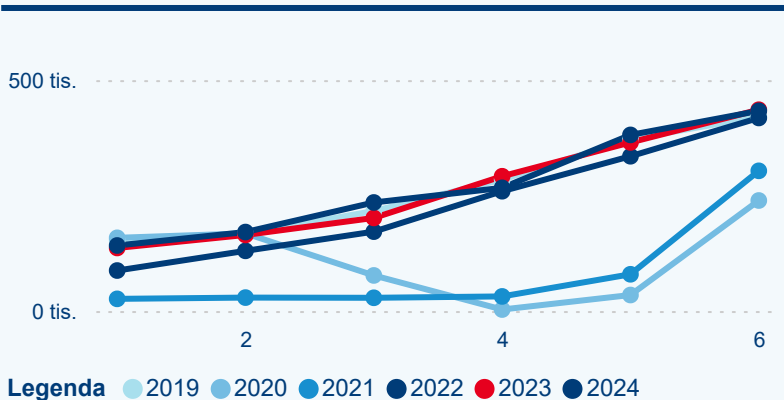

Top 10 zdrojových zemí

Průměrná doba pobytu top 10 zdrojových zemí.

Hromadná ubytovací zařízení dle krajů

904 921

Počet příjezdů v HUZ

2,62 %

Meziroční změna počtu příjezdů 2024/2023

1 629 719

Počet nocí strávených v HUZ

2,12 %

Meziroční změna v počtu přenocování 2024/2023

2,80

Průměrná doba pobytu (dny)

Počet příjezdů

Počet přenocování

Průměrná doba pobytu (dny)

Domácí a příjezdový CR

Sezonální srovnání

Poměr DCR a PCR

Top 10 zdrojových zemí

Průměrná doba pobytu top 10 zdrojových zemí.

Hromadná ubytovací zařízení dle krajů

829 234

Počet příjezdů v HUZ