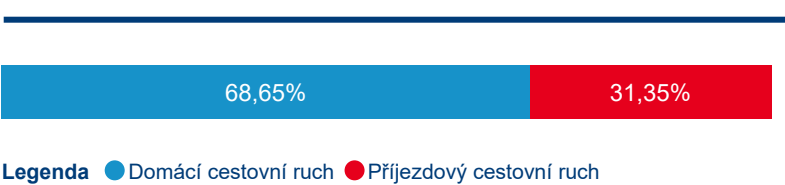

Počet příjezdů

Počet přenocování

Průměrná doba pobytu (dny)

Domácí a příjezdový CR

Sezonální srovnání

Poměr DCR a PCR

Top 10 zdrojových zemí

Průměrná doba pobytu top 10 zdrojových zemí.