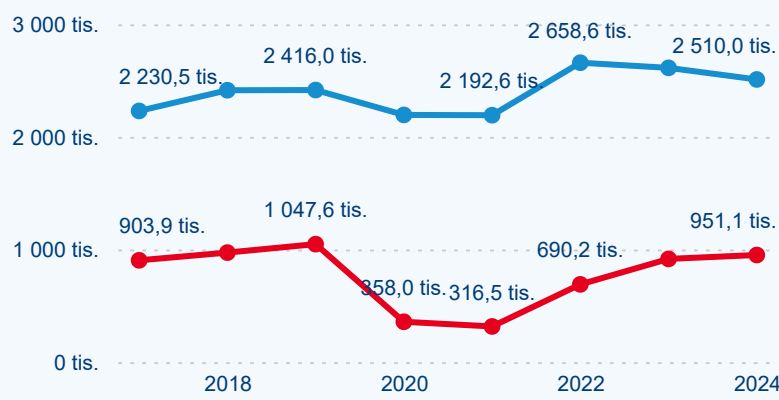

Počet příjezdů

Počet přenocování

Průměrná doba pobytu (dny)

Domácí a příjezdový CR

Sezonální srovnání

Poměr DCR a PCR

Top 10 zdrojových zemí

Průměrná doba pobytu top 10 zdrojových zemí.

Hromadná ubytovací zařízení dle krajů

1 734 155

Počet příjezdů v HUZ

-0,89 %

Meziroční změna počtu příjezdů 2024/2023

3 461 046

Počet nocí strávených v HUZ

-1,94 %

Meziroční změna v počtu přenocování 2024/2023

3,00

Průměrná doba pobytu (dny)

Počet příjezdů

Počet přenocování

Průměrná doba pobytu (dny)

Domácí a příjezdový CR

Sezonální srovnání

Poměr DCR a PCR

Top 10 zdrojových zemí

Průměrná doba pobytu top 10 zdrojových zemí.

Hromadná ubytovací zařízení dle krajů

445 136

Počet příjezdů v HUZ

6,94 %

Meziroční změna počtu příjezdů 2024/2023