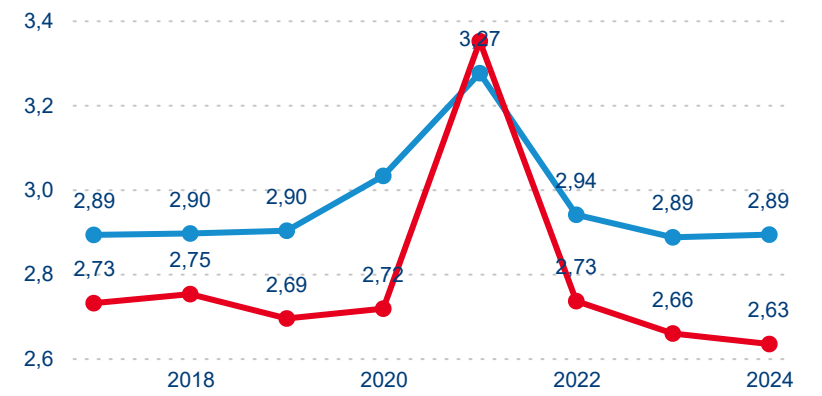

Legenda ● 2019 ● 2020 ● 2021 ● 2022 ● 2023 ● 2024

Poměr DCR a PCR

Legenda ● Domácí cestovní ruch ● Příjezdový cestovní ruch

Legenda ● Domácí cestovní ruch ● Příjezdový cestovní ruch

Legenda ● Domácí cestovní ruch ● Příjezdový cestovní ruch

Top 10 zdrojových zemí

Průměrná doba pobytu top 10 zdrojových zemí.

Hromadná ubytovací zařízení dle krajů

904 921

Počet příjezdů v HUZ

2,62 %

Meziroční změna počtu příjezdů 2024/2023

1 629 719

Počet nocí strávených v HUZ

2,12 %

Meziroční změna v počtu přenocování 2024/2023

2,80

Průměrná doba pobytu (dny)

Počet příjezdů

Počet přenocování

Průměrná doba pobytu (dny)

Domácí a příjezdový CR

Sezonální srovnání

Poměr DCR a PCR

Top 10 zdrojových zemí

Průměrná doba pobytu top 10 zdrojových zemí.

Hromadná ubytovací zařízení dle krajů

829 234

Počet příjezdů v HUZ