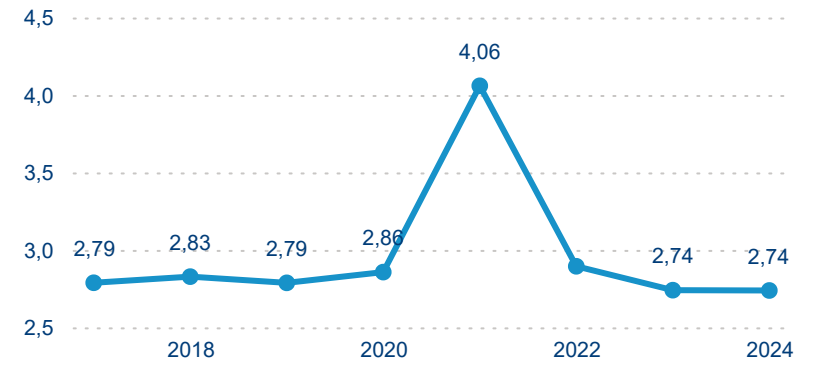

Meziroční změna v počtu přenocování 2024/2023

2,74

Průměrná doba pobytu (dny)

Počet příjezdů

Počet přenocování

Průměrná doba pobytu (dny)

Domácí a příjezdový CR

Sezonální srovnání

Poměr DCR a PCR

Top 10 zdrojových zemí

Průměrná doba pobytu top 10 zdrojových zemí.

Hromadná ubytovací zařízení dle krajů

589 598

Počet příjezdů v HUZ

-0,53 %

Meziroční změna počtu příjezdů 2024/2023