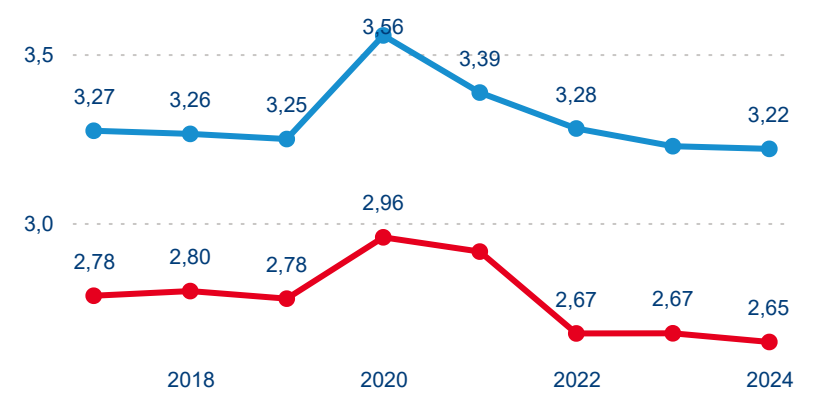

Legenda ● 2019 ● 2020 ● 2021 ● 2022 ● 2023 ● 2024

Poměr DCR a PCR

Legenda ● Domáci cestovní ruch ● Příjezdový cestovní ruch

Legenda ● Domáci cestovní ruch ● Příjezdový cestovní ruch

Legenda ● Domáci cestovní ruch ● Příjezdový cestovní ruch

Top 10 zdrojových zemí

Průměrná doba pobytu top 10 zdrojových zemí.

Hromadná ubytovací zařízení dle krajů

1 274 370

Počet příjezdů v HUZ

-0,76 %

Meziroční změna počtu příjezdů 2024/2023

2 590 275

Počet nocí strávených v HUZ

-1,92 %

Meziroční změna v počtu přenocování 2024/2023

3,03

Průměrná doba pobytu (dny)

Počet příjezdů

Počet přenocování

Průměrná doba pobytu (dny)

Domácí a příjezdový CR

Sezonální srovnání

Poměr DCR a PCR

Top 10 zdrojových zemí

Průměrná doba pobytu top 10 zdrojových zemí.