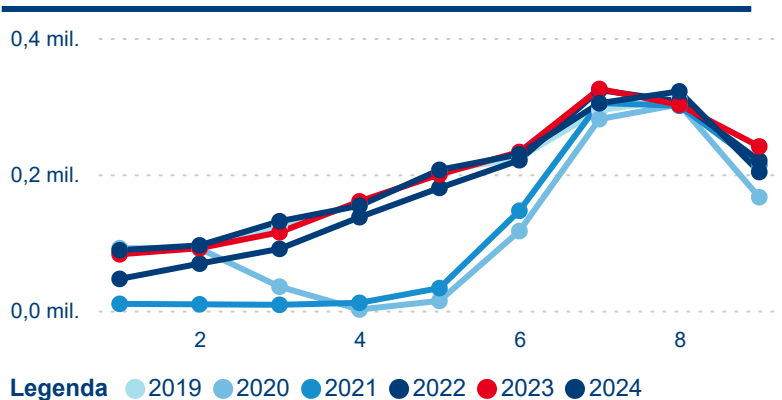

Počet příjezdů

Počet přenocování

Průměrná doba pobytu (dny)

Domácí a příjezdový CR

Sezonální srovnání

Poměr DCR a PCR

Top 10 zdrojových zemí

Průměrná doba pobytu top 10 zdrojových zemí.

Meziroční změna v počtu přenocování 2024/2023

3,00

Průměrná doba pobytu (dny)

Počet příjezdů

Počet přenocování

Průměrná doba pobytu (dny)

Domácí a příjezdový CR

Sezonální srovnání

Poměr DCR a PCR

Top 10 zdrojových zemí

Průměrná doba pobytu top 10 zdrojových zemí.

Hromadná ubytovací zařízení dle krajů

445 136

Počet příjezdů v HUZ

6,94 %

Meziroční změna počtu příjezdů 2024/2023