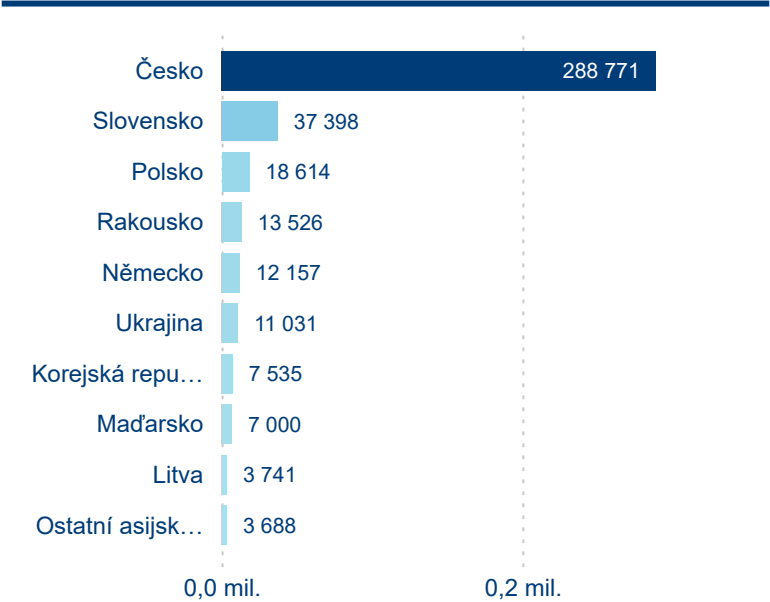

Průměrná doba pobytu (dny)

Domáci a příjezdový CR

Legenda ● DCR ● PCR

Legenda ● DCR ● PCR

Legenda ● DCR ● PCR

Sezonální srovnání

Legenda ● 2019 ● 2020 ● 2021 ● 2022 ● 2023

Legenda ● 2019 ● 2020 ● 2021 ● 2022 ● 2023 ● 2024

Legenda ● 2019 ● 2020 ● 2021 ● 2022 ● 2023 ● 2024

Poměr DCR a PCR

Legenda ● Domáci cestovní ruch ● Příjezdový cestovní ruch

Legenda ● Domáci cestovní ruch ● Příjezdový cestovní ruch

Legenda ● Domáci cestovní ruch ● Příjezdový cestovní ruch

Top 10 zdrojových zemí

Průměrná doba pobytu top 10 zdrojových zemí.

Hromadná ubytovací zařízení dle krajů

1 274 370

Počet příjezdů v HUZ

-0,76 %

Meziroční změna počtu příjezdů 2024/2023

2 590 275