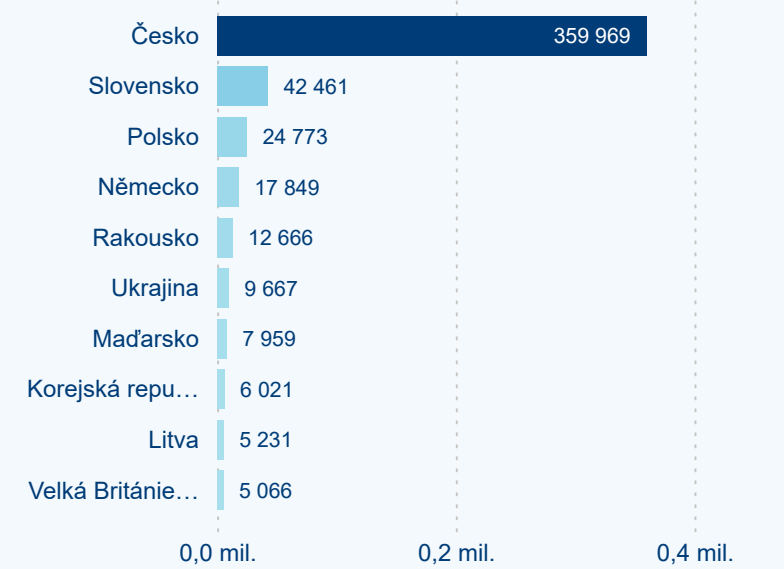

Meziroční změna v počtu přenocování 2024/2023

2,74

Průměrná doba pobytu (dny)

Počet příjezdů

Počet přenocování

Průměrná doba pobytu (dny)

Domácí a příjezdový CR

Sezonální srovnání

Poměr DCR a PCR

Top 10 zdrojových zemí

Průměrná doba pobytu top 10 zdrojových zemí.

Hromadná ubytovací zařízení dle krajů

589 598

Počet příjezdů v HUZ

-0,53 %

Meziroční změna počtu příjezdů 2024/2023