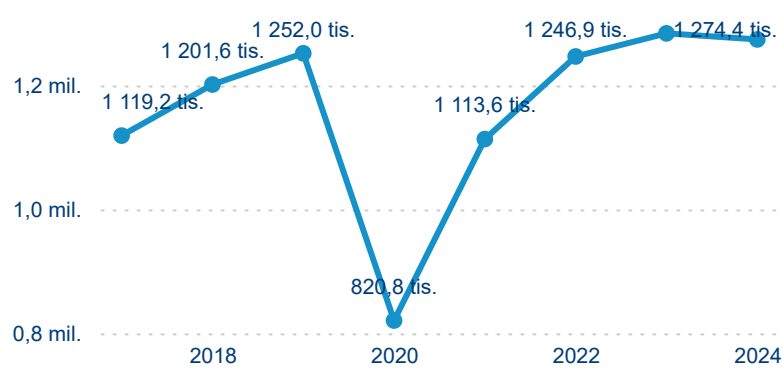

Legenda ● 2019 ● 2020 ● 2021 ● 2022 ● 2023 ● 2024

Poměr DCR a PCR

Legenda ● Domáci cestovní ruch ● Příjezdový cestovní ruch

Legenda ● Domáci cestovní ruch ● Příjezdový cestovní ruch

Legenda ● Domáci cestovní ruch ● Příjezdový cestovní ruch

Top 10 zdrojových zemí

Průměrná doba pobytu top 10 zdrojových zemí.

Hromadná ubytovací zařízení dle krajů

1 274 370

Počet příjezdů v HUZ

-0,76 %

Meziroční změna počtu příjezdů 2024/2023

2 590 275

Počet nocí strávených v HUZ

-1,92 %

Meziroční změna v počtu přenocování 2024/2023

3,03

Průměrná doba pobytu (dny)

Počet příjezdů

Počet přenocování

Průměrná doba pobytu (dny)

Domácí a příjezdový CR

Sezonální srovnání

Poměr DCR a PCR

Top 10 zdrojových zemí

Průměrná doba pobytu top 10 zdrojových zemí.