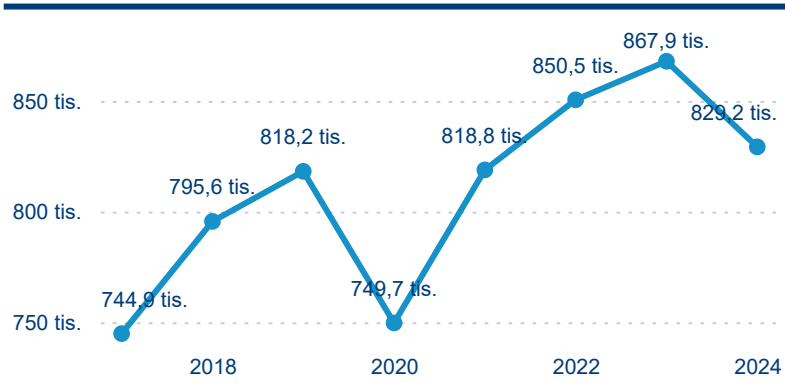

Domácí a příjezdový CR

Sezonální srovnání

Poměr DCR a PCR

Top 10 zdrojových zemí

Průměrná doba pobytu top 10 zdrojových zemí.

Hromadná ubytovací zařízení dle krajů

829 234

Počet příjezdů v HUZ

-4,46 %

Meziroční změna počtu příjezdů 2024/2023

1 831 327

Počet nocí strávených v HUZ

-5,28 %

Meziroční změna v počtu přenocování 2024/2023

3,21

Průměrná doba pobytu (dny)

Počet příjezdů

Počet přenocování

Průměrná doba pobytu (dny)

Domácí a příjezdový CR

Sezonální srovnání

Poměr DCR a PCR

Top 10 zdrojových zemí

Průměrná doba pobytu top 10 zdrojových zemí.