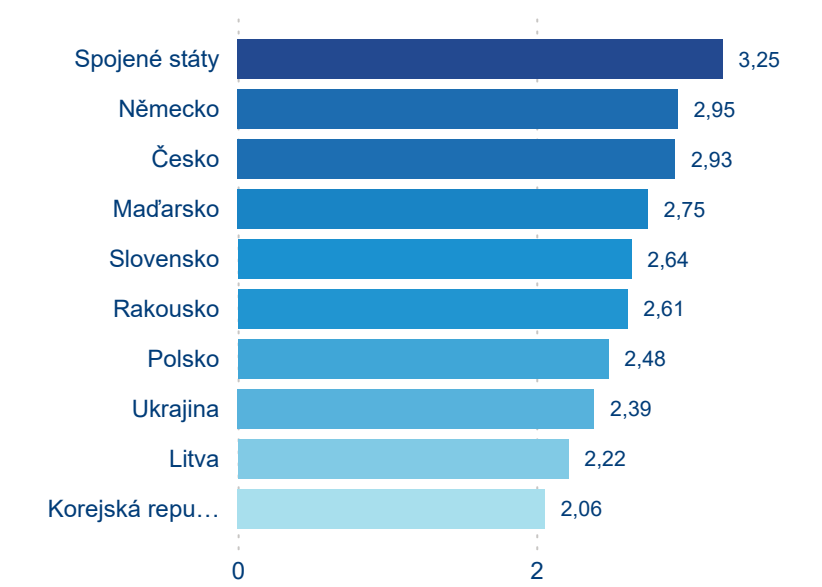

Průměrná doba pobytu (dny)

Domácí a příjezdový CR

Legenda ● DCR ● PCR

Legenda ● DCR ● PCR

Legenda ● DCR ● PCR

Sezonální srovnání

Legenda ● 2019 ● 2020 ● 2021 ● 2022 ● 2023 ● 2024

Legenda ● 2019 ● 2020 ● 2021 ● 2022 ● 2023 ● 2024

Legenda ● 2019 ● 2020 ● 2021 ● 2022 ● 2023 ● 2024

Poměr DCR a PCR

Legenda ● Domácí cestovní ruch ● Příjezdový cestovní ruch

Legenda ● Domácí cestovní ruch ● Příjezdový cestovní ruch

Legenda ● Domácí cestovní ruch ● Příjezdový cestovní ruch

Top 10 zdrojových zemí

Průměrná doba pobytu top 10 zdrojových zemí.

Hromadná ubytovací zařízení dle krajů

904 921

Počet příjezdů v HUZ

2,62 %

Meziroční změna počtu příjezdů 2024/2023

1 629 719