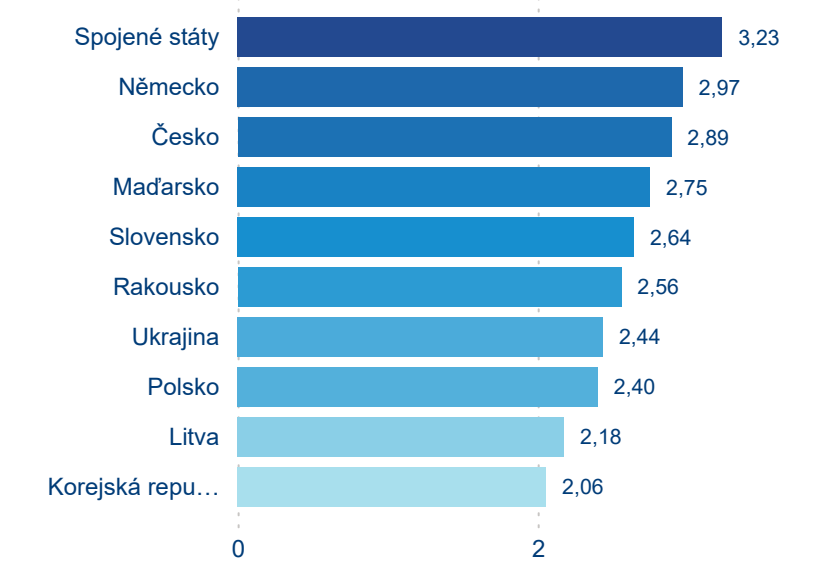

Domácí a příjezdový CR

Sezonální srovnání

Poměr DCR a PCR

Top 10 zdrojových zemí

Průměrná doba pobytu top 10 zdrojových zemí.

Hromadná ubytovací zařízení dle krajů

829 234

Počet příjezdů v HUZ