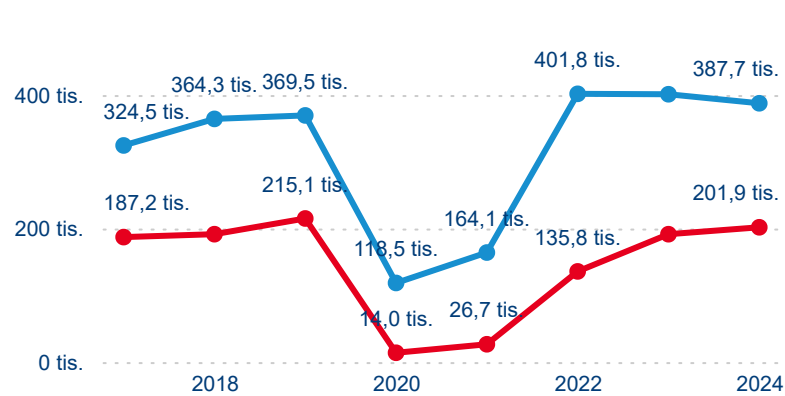

Poměr DCR a PCR

Top 10 zdrojových zemí

Průměrná doba pobytu top 10 zdrojových zemí.

Hromadná ubytovací zařízení dle krajů

589 598

Počet příjezdů v HUZ

-0,53 %

Meziroční změna počtu příjezdů 2024/2023

1 081 640

Počet nocí strávených v HUZ

-1,04 %

Meziroční změna v počtu přenocování 2024/2023

2,83

Průměrná doba pobytu (dny)

Počet příjezdů

Počet přenocování

Průměrná doba pobytu (dny)

Domácí a příjezdový CR

Legenda ● DCR ● PCR

Legenda ● DCR ● PCR

Legenda ● DCR ● PCR

Sezonální srovnání

Legenda ● 2019 ● 2020 ● 2021 ● 2022 ● 2023 ● 2024

Legenda ● 2019 ● 2020 ● 2021 ● 2022 ● 2023 ● 2024

Legenda ● 2019 ● 2020 ● 2021 ● 2022 ● 2023 ● 2024

Poměr DCR a PCR

Legenda ● Domácí cestovní ruch ● Příjezdový cestovní ruch

Legenda ● Domácí cestovní ruch ● Příjezdový cestovní ruch

Legenda ● Domácí cestovní ruch ● Příjezdový cestovní ruch