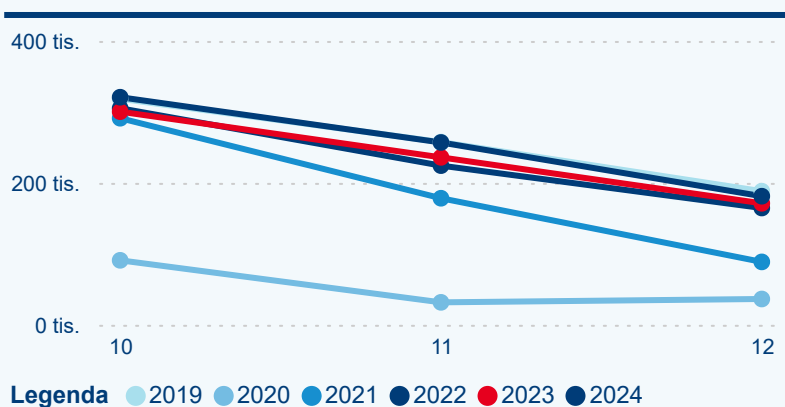

Průměrná doba pobytu (dny)

Domáci a příjezdový CR

Legenda ● DCR ● PCR

Legenda ● DCR ● PCR

Legenda ● DCR ● PCR

Sezonální srovnání

Legenda ● 2019 ● 2020 ● 2021 ● 2022 ● 2023

Legenda ● 2019 ● 2020 ● 2021 ● 2022 ● 2023 ● 2024

Legenda ● 2019 ● 2020 ● 2021 ● 2022 ● 2023 ● 2024

Poměr DCR a PCR

Legenda ● Domáci cestovní ruch ● Příjezdový cestovní ruch

Legenda ● Domáci cestovní ruch ● Příjezdový cestovní ruch

Legenda ● Domáci cestovní ruch ● Příjezdový cestovní ruch