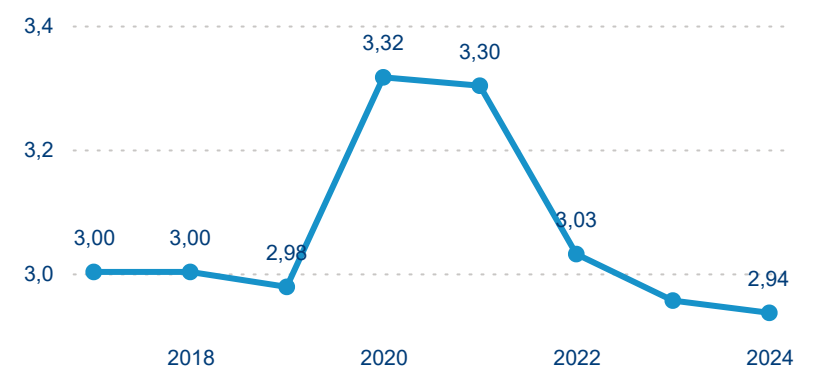

Průměrná doba pobytu (dny)