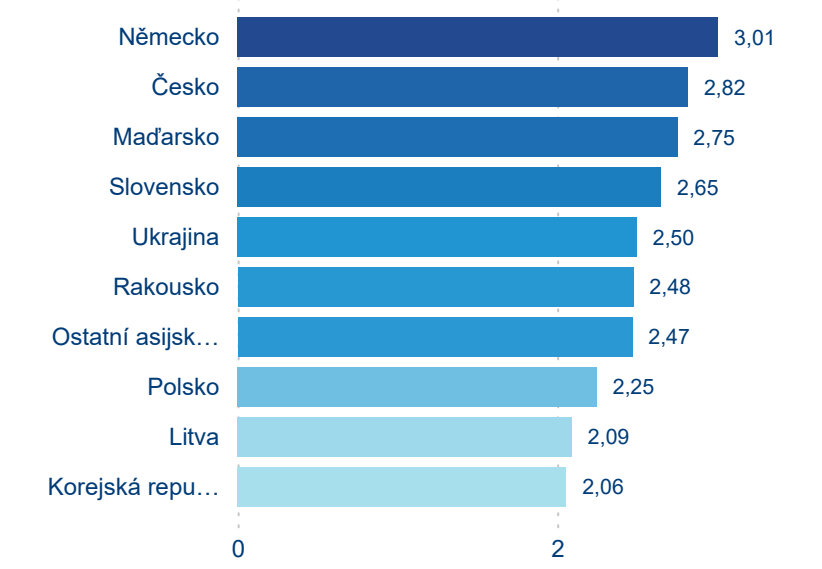

Meziroční změna v počtu přenocování 2024/2023

2,74

Průměrná doba pobytu (dny)

Počet příjezdů

Počet přenocování

Průměrná doba pobytu (dny)

Domácí a příjezdový CR

Sezonální srovnání

Poměr DCR a PCR

Top 10 zdrojových zemí

Průměrná doba pobytu top 10 zdrojových zemí.

Hromadná ubytovací zařízení dle krajů

589 598

Počet příjezdů v HUZ

-0,53 %

Meziroční změna počtu příjezdů 2024/2023