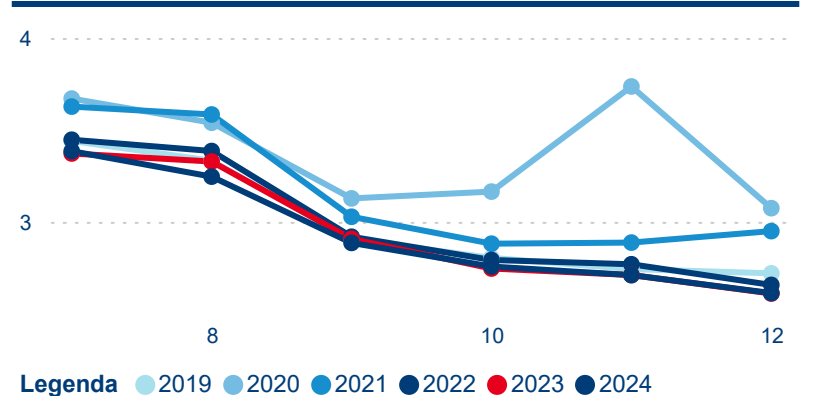

Legenda ● 2019 ● 2020 ● 2021 ● 2022 ● 2023 ● 2024

Poměr DCR a PCR

Legenda ● Domáci cestovní ruch ● Příjezdový cestovní ruch

Legenda ● Domáci cestovní ruch ● Příjezdový cestovní ruch

Legenda ● Domáci cestovní ruch ● Příjezdový cestovní ruch

Top 10 zdrojových zemí

Průměrná doba pobytu top 10 zdrojových zemí.

Hromadná ubytovací zařízení dle krajů

1 274 370

Počet příjezdů v HUZ

-0,76 %

Meziroční změna počtu příjezdů 2024/2023

2 590 275

Počet nocí strávených v HUZ

-1,92 %

Meziroční změna v počtu přenocování 2024/2023

3,03

Průměrná doba pobytu (dny)

Počet příjezdů

Počet přenocování

Průměrná doba pobytu (dny)

Domácí a příjezdový CR

Sezonální srovnání

Poměr DCR a PCR

Top 10 zdrojových zemí

Průměrná doba pobytu top 10 zdrojových zemí.