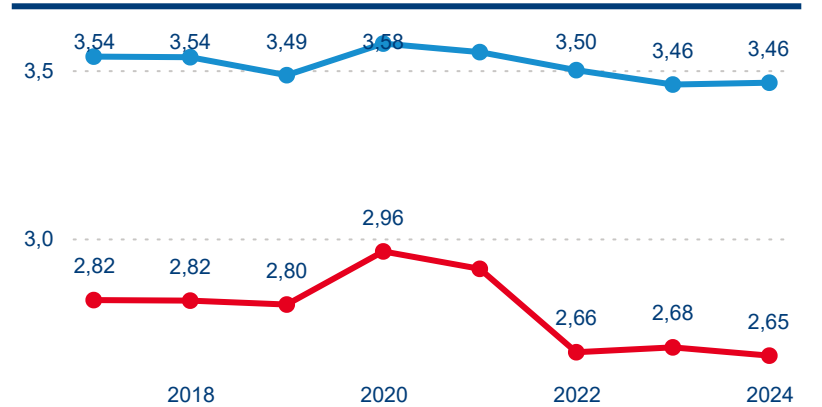

Počet příjezdů

Počet přenocování

Průměrná doba pobytu (dny)

Domácí a příjezdový CR

Sezonální srovnání

Poměr DCR a PCR

Top 10 zdrojových zemí

Průměrná doba pobytu top 10 zdrojových zemí.