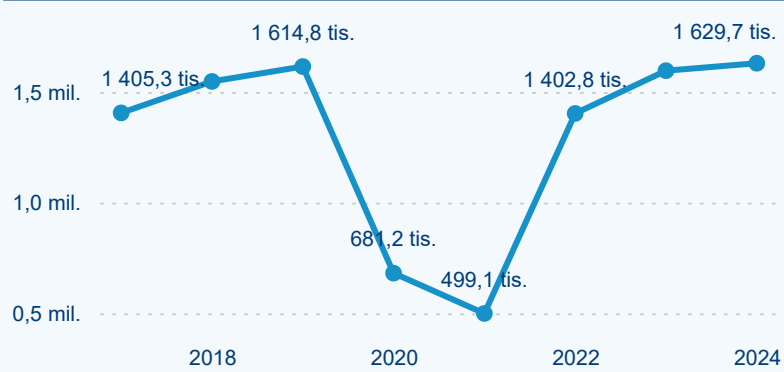

Legenda ● 2019 ● 2020 ● 2021 ● 2022 ● 2023 ● 2024

Poměr DCR a PCR

Legenda ● Domácí cestovní ruch ● Příjezdový cestovní ruch

Legenda ● Domácí cestovní ruch ● Příjezdový cestovní ruch

Legenda ● Domácí cestovní ruch ● Příjezdový cestovní ruch

Top 10 zdrojových zemí

Průměrná doba pobytu top 10 zdrojových zemí.

Hromadná ubytovací zařízení dle krajů

904 921

Počet příjezdů v HUZ

2,62 %

Meziroční změna počtu příjezdů 2024/2023

1 629 719

Počet nocí strávených v HUZ

2,12 %

Meziroční změna v počtu přenocování 2024/2023

2,80

Průměrná doba pobytu (dny)

Počet příjezdů

Počet přenocování

Průměrná doba pobytu (dny)

Domácí a příjezdový CR

Sezonální srovnání

Poměr DCR a PCR

Top 10 zdrojových zemí

Průměrná doba pobytu top 10 zdrojových zemí.

Hromadná ubytovací zařízení dle krajů

829 234

Počet příjezdů v HUZ