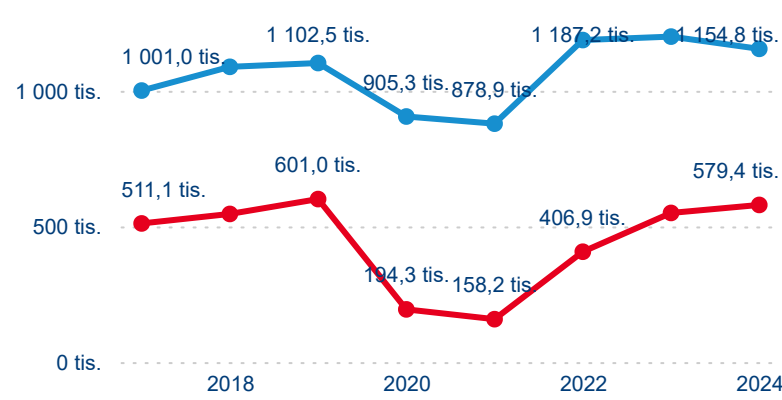

Počet příjezdů

Počet přenocování

Průměrná doba pobytu (dny)

Domácí a příjezdový CR

Sezonální srovnání

Poměr DCR a PCR

Top 10 zdrojových zemí

Průměrná doba pobytu top 10 zdrojových zemí.

Hromadná ubytovací zařízení dle krajů

1 734 155

Počet příjezdů v HUZ

-0,89 %

Meziroční změna počtu příjezdů 2024/2023

3 461 046

Počet nocí strávených v HUZ

-1,94 %

Meziroční změna v počtu přenocování 2024/2023

3,00

Průměrná doba pobytu (dny)

Počet příjezdů

Počet přenocování

Průměrná doba pobytu (dny)

Domácí a příjezdový CR

Sezonální srovnání

Poměr DCR a PCR

Top 10 zdrojových zemí

Průměrná doba pobytu top 10 zdrojových zemí.

Hromadná ubytovací zařízení dle krajů

445 136

Počet příjezdů v HUZ

6,94 %

Meziroční změna počtu příjezdů 2024/2023