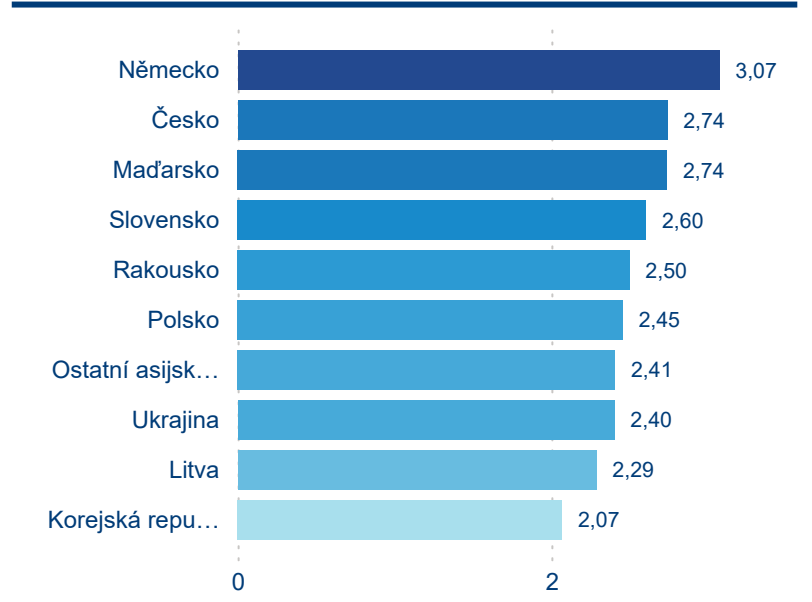

Průměrná doba pobytu (dny)

Domáci a příjezdový CR

Legenda ● DCR ● PCR

Legenda ● DCR ● PCR

Legenda ● DCR ● PCR

Sezonální srovnání

Legenda ● 2019 ● 2020 ● 2021 ● 2022 ● 2023

Legenda ● 2019 ● 2020 ● 2021 ● 2022 ● 2023 ● 2024

Legenda ● 2019 ● 2020 ● 2021 ● 2022 ● 2023 ● 2024

Poměr DCR a PCR

Legenda ● Domáci cestovní ruch ● Příjezdový cestovní ruch

Legenda ● Domáci cestovní ruch ● Příjezdový cestovní ruch

Legenda ● Domáci cestovní ruch ● Příjezdový cestovní ruch

Top 10 zdrojových zemí

Průměrná doba pobytu top 10 zdrojových zemí.

Hromadná ubytovací zařízení dle krajů

1 274 370

Počet příjezdů v HUZ

-0,76 %

Meziroční změna počtu příjezdů 2024/2023

2 590 275