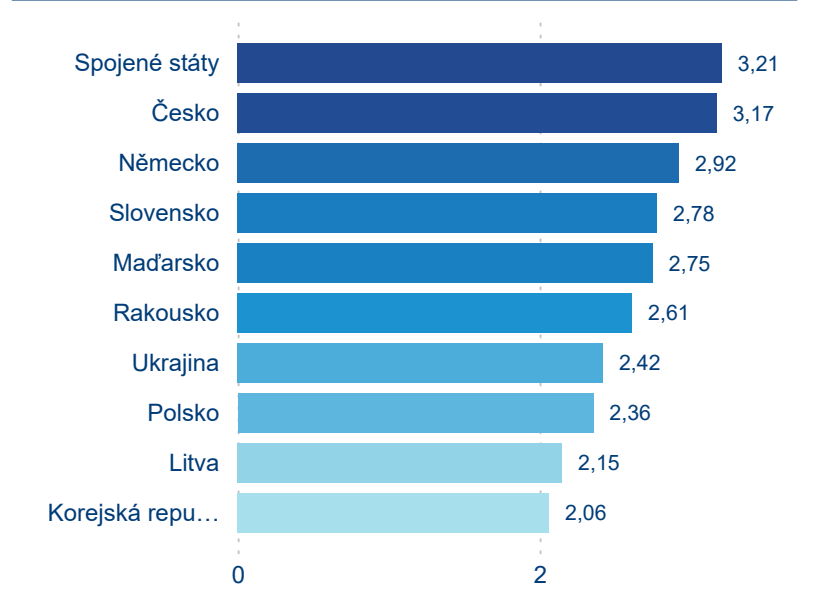

Meziroční změna v počtu přenocování 2024/2023

3,00

Průměrná doba pobytu (dny)

Počet příjezdů

Počet přenocování

Průměrná doba pobytu (dny)

Domácí a příjezdový CR

Sezonální srovnání

Poměr DCR a PCR

Top 10 zdrojových zemí

Průměrná doba pobytu top 10 zdrojových zemí.

Hromadná ubytovací zařízení dle krajů

445 136

Počet příjezdů v HUZ

6,94 %

Meziroční změna počtu příjezdů 2024/2023