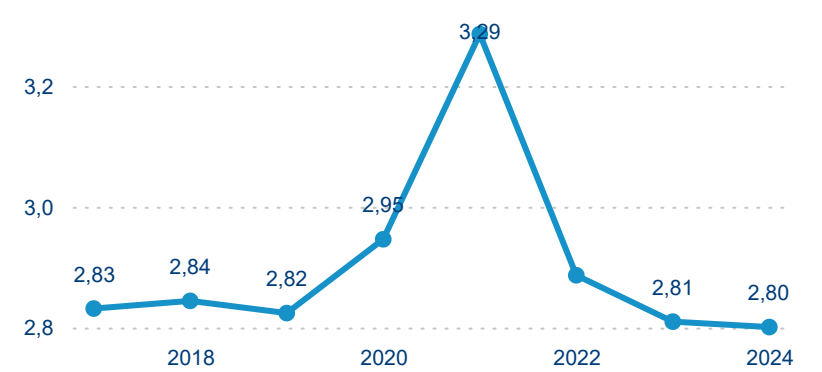

Legenda ● 2019 ● 2020 ● 2021 ● 2022 ● 2023 ● 2024

Poměr DCR a PCR

Legenda ● Domácí cestovní ruch ● Příjezdový cestovní ruch

Legenda ● Domácí cestovní ruch ● Příjezdový cestovní ruch

Legenda ● Domácí cestovní ruch ● Příjezdový cestovní ruch

Top 10 zdrojových zemí

Průměrná doba pobytu top 10 zdrojových zemí.

Hromadná ubytovací zařízení dle krajů

904 921

Počet příjezdů v HUZ

2,62 %

Meziroční změna počtu příjezdů 2024/2023

1 629 719

Počet nocí strávených v HUZ

2,12 %

Meziroční změna v počtu přenocování 2024/2023

2,80

Průměrná doba pobytu (dny)

Počet příjezdů

Počet přenocování

Průměrná doba pobytu (dny)

Domácí a příjezdový CR

Sezonální srovnání

Poměr DCR a PCR

Top 10 zdrojových zemí

Průměrná doba pobytu top 10 zdrojových zemí.

Hromadná ubytovací zařízení dle krajů

829 234

Počet příjezdů v HUZ