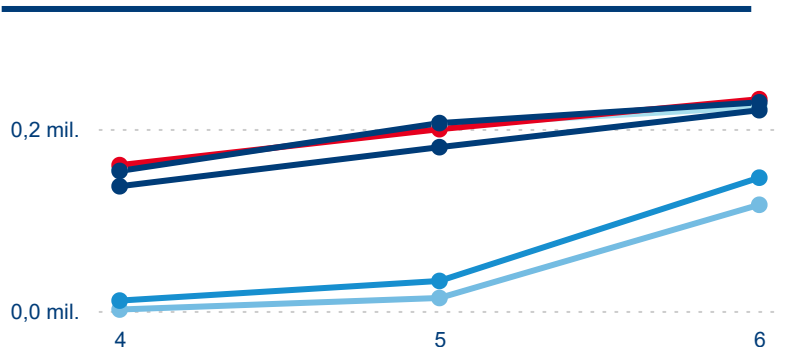

Průměrná doba pobytu (dny)

Domácí a příjezdový CR

Legenda ● DCR ● PCR

Legenda ● DCR ● PCR

Legenda ● DCR ● PCR

Sezonální srovnání

Legenda ● 2019 ● 2020 ● 2021 ● 2022 ● 2023 ● 2024

Legenda ● 2019 ● 2020 ● 2021 ● 2022 ● 2023 ● 2024

Legenda ● 2019 ● 2020 ● 2021 ● 2022 ● 2023 ● 2024

Poměr DCR a PCR

Legenda ● Domácí cestovní ruch ● Příjezdový cestovní ruch

Legenda ● Domácí cestovní ruch ● Příjezdový cestovní ruch

Legenda ● Domácí cestovní ruch ● Příjezdový cestovní ruch