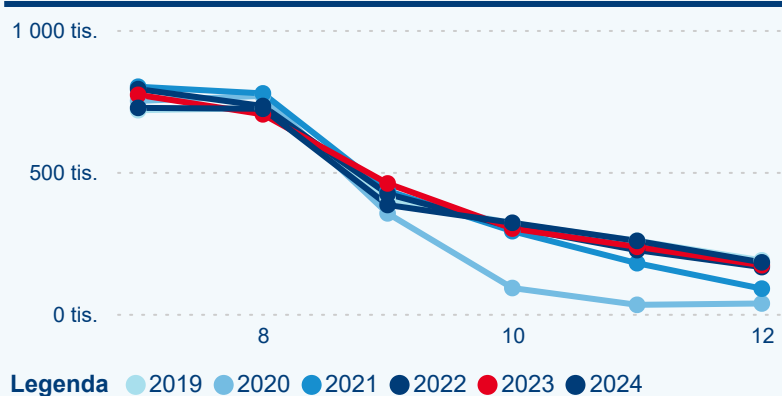

Legenda ● 2019 ● 2020 ● 2021 ● 2022 ● 2023 ● 2024

Poměr DCR a PCR

Legenda ● Domáci cestovní ruch ● Příjezdový cestovní ruch

Legenda ● Domáci cestovní ruch ● Příjezdový cestovní ruch

Legenda ● Domáci cestovní ruch ● Příjezdový cestovní ruch

Top 10 zdrojových zemí

Průměrná doba pobytu top 10 zdrojových zemí.

Hromadná ubytovací zařízení dle krajů

1 274 370

Počet příjezdů v HUZ

-0,76 %

Meziroční změna počtu příjezdů 2024/2023

2 590 275

Počet nocí strávených v HUZ

-1,92 %

Meziroční změna v počtu přenocování 2024/2023

3,03

Průměrná doba pobytu (dny)

Počet příjezdů

Počet přenocování

Průměrná doba pobytu (dny)

Domácí a příjezdový CR

Sezonální srovnání

Poměr DCR a PCR

Top 10 zdrojových zemí

Průměrná doba pobytu top 10 zdrojových zemí.