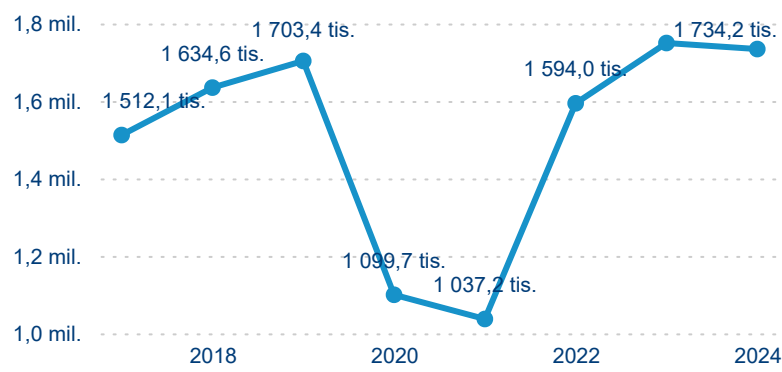

Počet příjezdů

Počet přenocování

Průměrná doba pobytu (dny)

Domácí a příjezdový CR

Sezonální srovnání

Poměr DCR a PCR

Top 10 zdrojových zemí

Průměrná doba pobytu top 10 zdrojových zemí.

Hromadná ubytovací zařízení dle krajů

1 734 155

Počet příjezdů v HUZ

-0,89 %

Meziroční změna počtu příjezdů 2024/2023

3 461 046

Počet nocí strávených v HUZ

-1,94 %

Meziroční změna v počtu přenocování 2024/2023

3,00

Průměrná doba pobytu (dny)

Počet příjezdů

Počet přenocování

Průměrná doba pobytu (dny)

Domácí a příjezdový CR

Sezonální srovnání