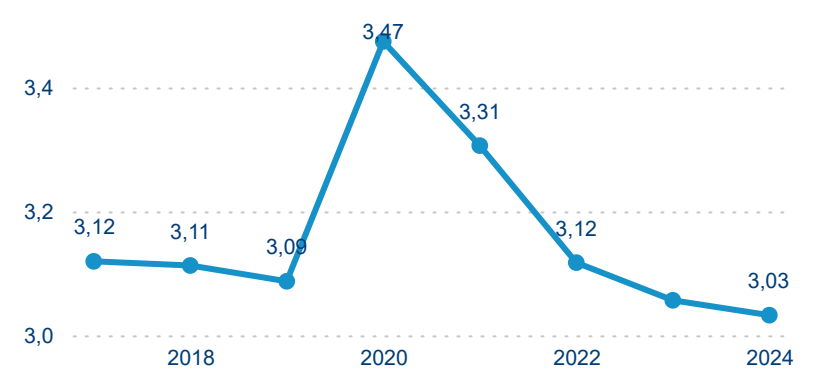

Legenda ● 2019 ● 2020 ● 2021 ● 2022 ● 2023 ● 2024

Poměr DCR a PCR

Legenda ● Domáci cestovní ruch ● Příjezdový cestovní ruch

Legenda ● Domáci cestovní ruch ● Příjezdový cestovní ruch

Legenda ● Domáci cestovní ruch ● Příjezdový cestovní ruch

Top 10 zdrojových zemí

Průměrná doba pobytu top 10 zdrojových zemí.

Hromadná ubytovací zařízení dle krajů

1 274 370

Počet příjezdů v HUZ

-0,76 %

Meziroční změna počtu příjezdů 2024/2023

2 590 275

Počet nocí strávených v HUZ

-1,92 %

Meziroční změna v počtu přenocování 2024/2023

3,03

Průměrná doba pobytu (dny)

Počet příjezdů

Počet přenocování

Průměrná doba pobytu (dny)

Domácí a příjezdový CR

Sezonální srovnání

Poměr DCR a PCR

Top 10 zdrojových zemí

Průměrná doba pobytu top 10 zdrojových zemí.