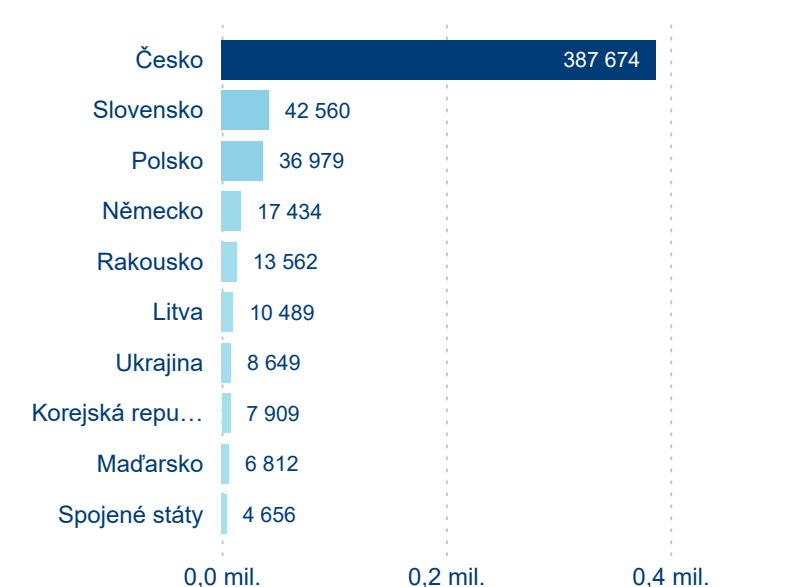

Průměrná doba pobytu (dny)

Domácí a příjezdový CR

Legenda ● DCR ● PCR

Legenda ● DCR ● PCR

Legenda ● DCR ● PCR

Sezonální srovnání

Legenda ● 2019 ● 2020 ● 2021 ● 2022 ● 2023 ● 2024

Legenda ● 2019 ● 2020 ● 2021 ● 2022 ● 2023 ● 2024

Legenda ● 2019 ● 2020 ● 2021 ● 2022 ● 2023 ● 2024

Poměr DCR a PCR

Legenda ● Domácí cestovní ruch ● Příjezdový cestovní ruch

Legenda ● Domácí cestovní ruch ● Příjezdový cestovní ruch

Legenda ● Domácí cestovní ruch ● Příjezdový cestovní ruch

Top 10 zdrojových zemí

Průměrná doba pobytu top 10 zdrojových zemí.

Hromadná ubytovací zařízení dle krajů

904 921

Počet příjezdů v HUZ

2,62 %

Meziroční změna počtu příjezdů 2024/2023

1 629 719