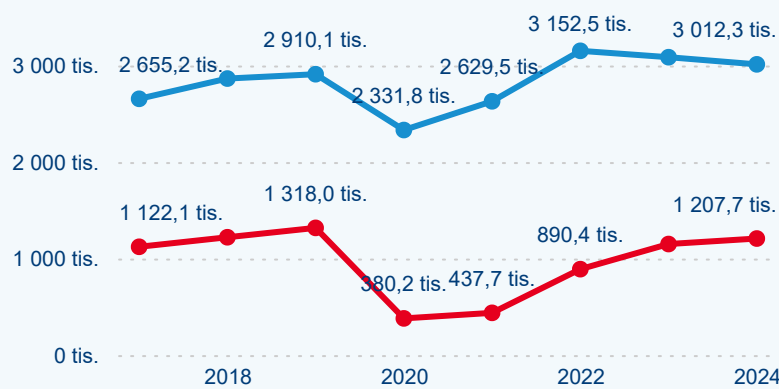

Legenda ● DCR ● PCR