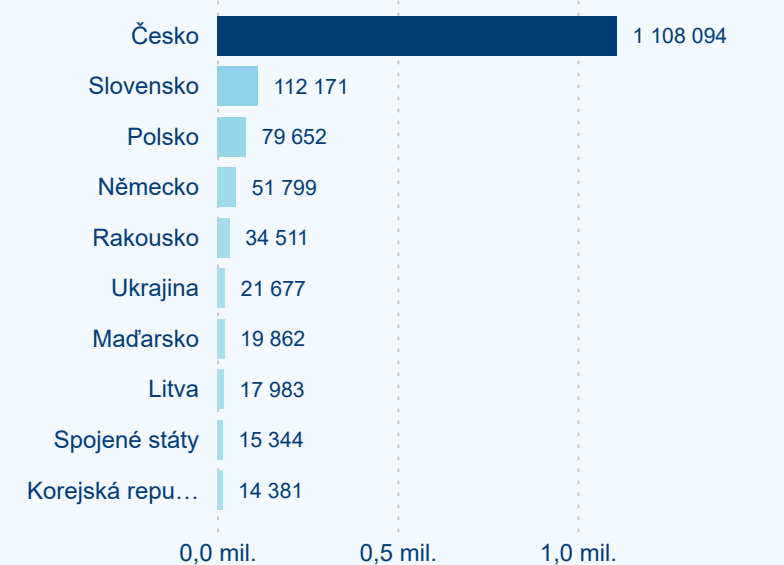

Top 10 zdrojových zemí

Průměrná doba pobytu top 10 zdrojových zemí.

Hromadná ubytovací zařízení dle krajů

904 921

Počet příjezdů v HUZ

2,62 %

Meziroční změna počtu příjezdů 2024/2023

1 629 719

Domácí a příjezdový CR

Sezonální srovnání

Poměr DCR a PCR

Top 10 zdrojových zemí

Průměrná doba pobytu top 10 zdrojových zemí.

Hromadná ubytovací zařízení dle krajů

829 234

Počet příjezdů v HUZ