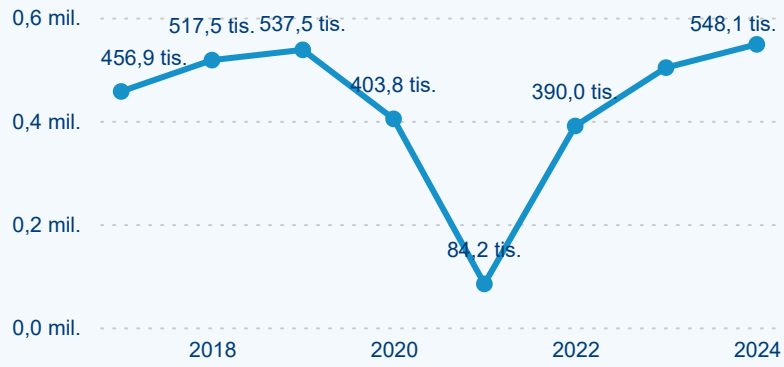

Meziroční změna v počtu přenocování 2024/2023

2,74

Průměrná doba pobytu (dny)

Počet příjezdů

Počet přenocování

Průměrná doba pobytu (dny)

Domácí a příjezdový CR

Sezonální srovnání

Poměr DCR a PCR

Top 10 zdrojových zemí

Průměrná doba pobytu top 10 zdrojových zemí.

Hromadná ubytovací zařízení dle krajů

589 598

Počet příjezdů v HUZ

-0,53 %

Meziroční změna počtu příjezdů 2024/2023