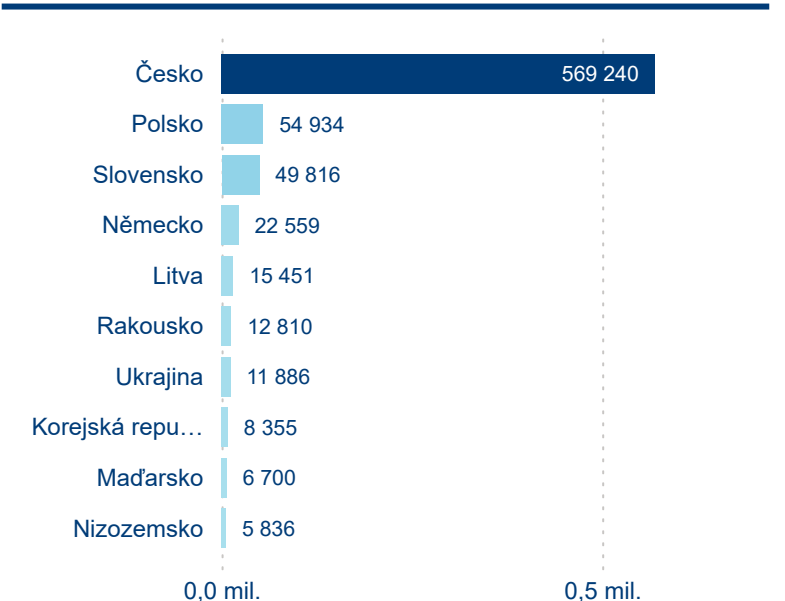

Počet příjezdů

Počet přenocování

Průměrná doba pobytu (dny)

Domácí a příjezdový CR

Sezonální srovnání

Poměr DCR a PCR

Top 10 zdrojových zemí

Průměrná doba pobytu top 10 zdrojových zemí.

Hromadná ubytovací zařízení dle krajů

1 734 155

Počet příjezdů v HUZ

-0,89 %

Meziroční změna počtu příjezdů 2024/2023

3 461 046

Počet nocí strávených v HUZ

-1,94 %