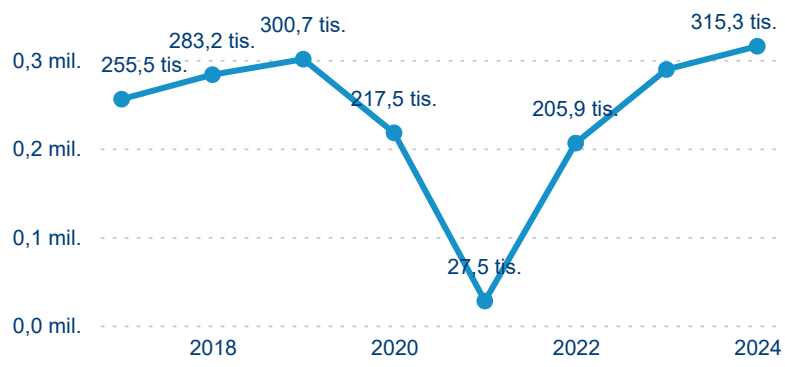

Hromadná ubytovací zařízení dle krajů

315 323

Počet příjezdů v HUZ

9,09 %

Meziroční změna počtu příjezdů 2024/2023

548 079

Počet nocí strávených v HUZ

8,96 %

Meziroční změna v počtu přenocování 2024/2023

2,74

Průměrná doba pobytu (dny)

Počet příjezdů

Počet přenocování

Průměrná doba pobytu (dny)

Domácí a příjezdový CR

Sezonální srovnání