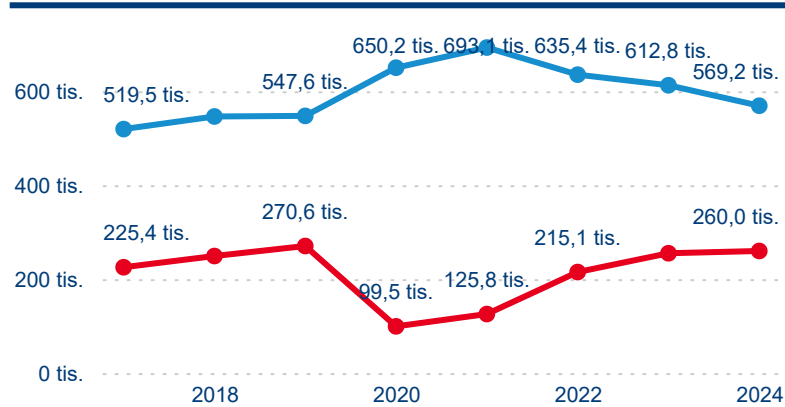

Počet příjezdů

Počet přenocování

Průměrná doba pobytu (dny)

Domácí a příjezdový CR

Sezonální srovnání

Poměr DCR a PCR

Top 10 zdrojových zemí

Průměrná doba pobytu top 10 zdrojových zemí.