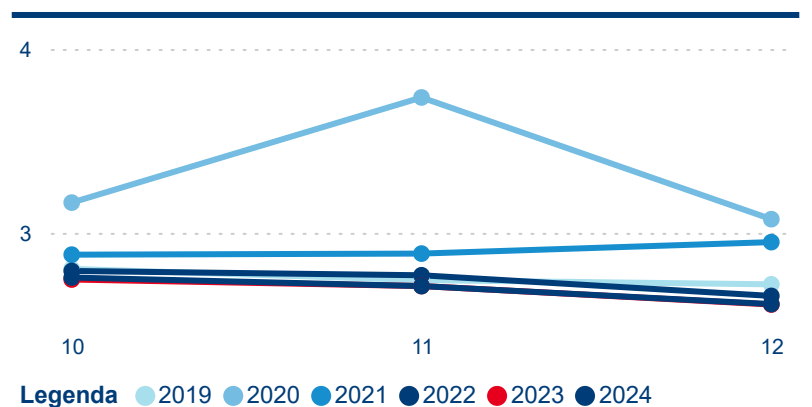

Průměrná doba pobytu (dny)

Domáci a příjezdový CR

Legenda ● DCR ● PCR

Legenda ● DCR ● PCR

Legenda ● DCR ● PCR

Sezonální srovnání

Legenda ● 2019 ● 2020 ● 2021 ● 2022 ● 2023

Legenda ● 2019 ● 2020 ● 2021 ● 2022 ● 2023 ● 2024

Legenda ● 2019 ● 2020 ● 2021 ● 2022 ● 2023 ● 2024

Poměr DCR a PCR

Legenda ● Domáci cestovní ruch ● Příjezdový cestovní ruch

Legenda ● Domáci cestovní ruch ● Příjezdový cestovní ruch

Legenda ● Domáci cestovní ruch ● Příjezdový cestovní ruch