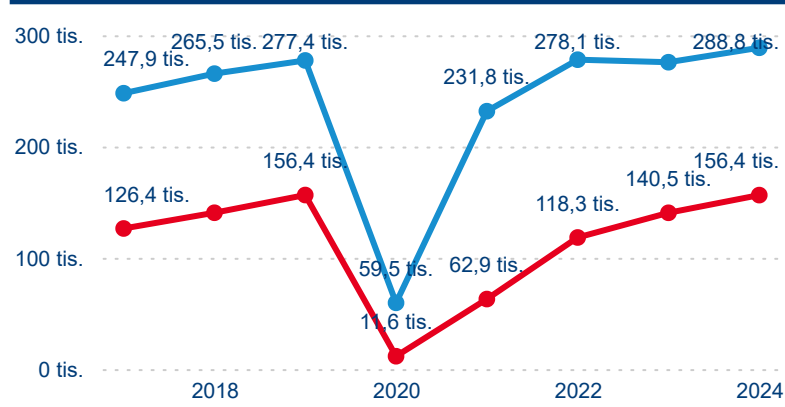

Poměr DCR a PCR

Top 10 zdrojových zemí

Průměrná doba pobytu top 10 zdrojových zemí.

Hromadná ubytovací zařízení dle krajů

445 136

Počet příjezdů v HUZ

6,94 %

Meziroční změna počtu příjezdů 2024/2023

758 948

Počet nocí strávených v HUZ

7,26 %

Meziroční změna v počtu přenocování 2024/2023

2,70

Průměrná doba pobytu (dny)

Počet příjezdů

Počet přenocování

Průměrná doba pobytu (dny)

Domáci a příjezdový CR

Legenda ● DCR ● PCR

Legenda ● DCR ● PCR

Legenda ● DCR ● PCR

Sezonální srovnání

Legenda ● 2019 ● 2020 ● 2021 ● 2022 ● 2023

Legenda ● 2019 ● 2020 ● 2021 ● 2022 ● 2023 ● 2024

Legenda ● 2019 ● 2020 ● 2021 ● 2022 ● 2023 ● 2024

Poměr DCR a PCR

Legenda ● Domáci cestovní ruch ● Příjezdový cestovní ruch

Legenda ● Domáci cestovní ruch ● Příjezdový cestovní ruch

Legenda ● Domáci cestovní ruch ● Příjezdový cestovní ruch