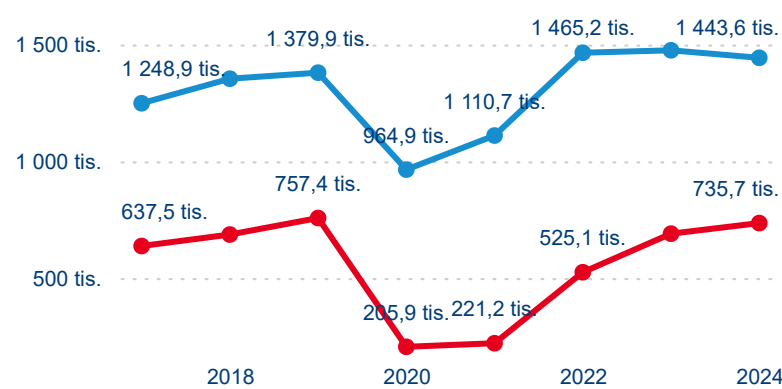

Domácí a příjezdový CR

Legenda ● DCR ● PCR