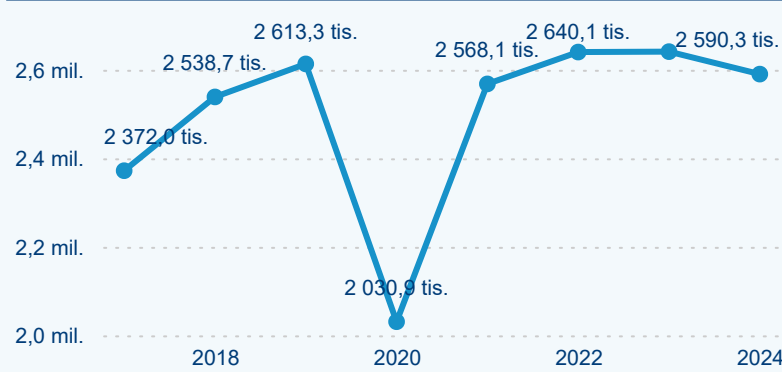

Legenda ● 2019 ● 2020 ● 2021 ● 2022 ● 2023 ● 2024

Poměr DCR a PCR

Legenda ● Domáci cestovní ruch ● Příjezdový cestovní ruch

Legenda ● Domáci cestovní ruch ● Příjezdový cestovní ruch

Legenda ● Domáci cestovní ruch ● Příjezdový cestovní ruch

Top 10 zdrojových zemí

Průměrná doba pobytu top 10 zdrojových zemí.

Hromadná ubytovací zařízení dle krajů

1 274 370

Počet příjezdů v HUZ

-0,76 %

Meziroční změna počtu příjezdů 2024/2023

2 590 275

Počet nocí strávených v HUZ

-1,92 %

Meziroční změna v počtu přenocování 2024/2023

3,03

Průměrná doba pobytu (dny)

Počet příjezdů

Počet přenocování

Průměrná doba pobytu (dny)

Domácí a příjezdový CR

Sezonální srovnání

Poměr DCR a PCR

Top 10 zdrojových zemí

Průměrná doba pobytu top 10 zdrojových zemí.