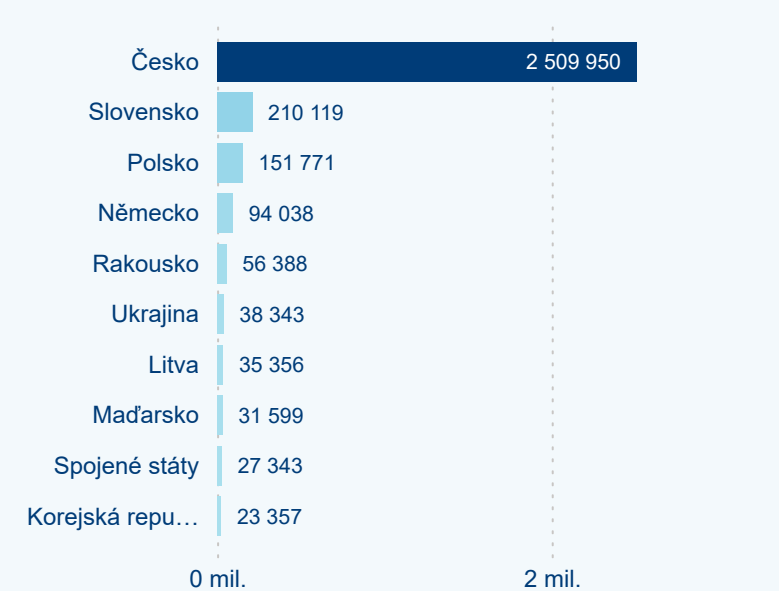

Hromadná ubytovací zařízení dle krajů

1 734 155

Počet příjezdů v HUZ

-0,89 %

Meziroční změna počtu příjezdů 2024/2023

3 461 046

Počet nocí strávených v HUZ

-1,94 %

Meziroční změna v počtu přenocování 2024/2023

3,00

Průměrná doba pobytu (dny)

Počet příjezdů

Počet přenocování

Průměrná doba pobytu (dny)

Domácí a příjezdový CR

Sezonální srovnání

Poměr DCR a PCR

Top 10 zdrojových zemí

Průměrná doba pobytu top 10 zdrojových zemí.

Hromadná ubytovací zařízení dle krajů

445 136

Počet příjezdů v HUZ

6,94 %

Meziroční změna počtu příjezdů 2024/2023