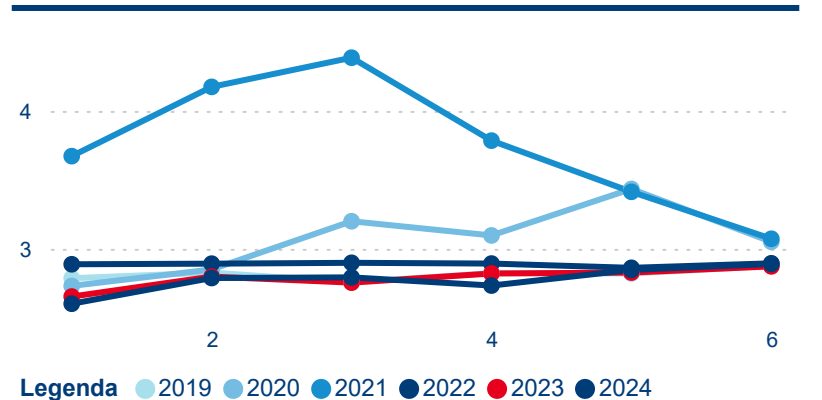

Top 10 zdrojových zemí

Průměrná doba pobytu top 10 zdrojových zemí.

Hromadná ubytovací zařízení dle krajů

904 921

Počet příjezdů v HUZ

2,62 %

Meziroční změna počtu příjezdů 2024/2023

1 629 719

Počet nocí strávených v HUZ

2,12 %

Meziroční změna v počtu přenocování 2024/2023

2,80

Průměrná doba pobytu (dny)

Počet příjezdů

Počet přenocování

Průměrná doba pobytu (dny)

Domácí a příjezdový CR

Sezonální srovnání

Poměr DCR a PCR

Top 10 zdrojových zemí

Průměrná doba pobytu top 10 zdrojových zemí.

Hromadná ubytovací zařízení dle krajů

829 234

Počet příjezdů v HUZ