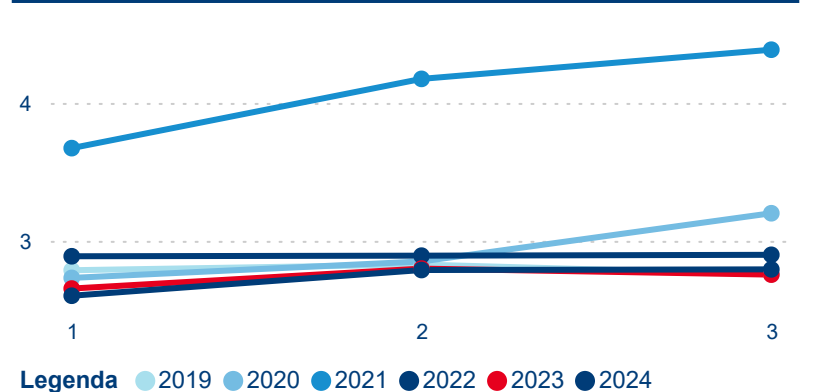

Hromadná ubytovací zařízení dle krajů

315 323

Počet příjezdů v HUZ

9,09 %

Meziroční změna počtu příjezdů 2024/2023

548 079

Počet nocí strávených v HUZ

8,96 %

Meziroční změna v počtu přenocování 2024/2023

2,74

Průměrná doba pobytu (dny)

Počet příjezdů

Počet přenocování

Průměrná doba pobytu (dny)

Domácí a příjezdový CR

Sezonální srovnání

Poměr DCR a PCR

Top 10 zdrojových zemí

Průměrná doba pobytu top 10 zdrojových zemí.

Hromadná ubytovací zařízení dle krajů

589 598

Počet příjezdů v HUZ

-0,53 %

Meziroční změna počtu příjezdů 2024/2023