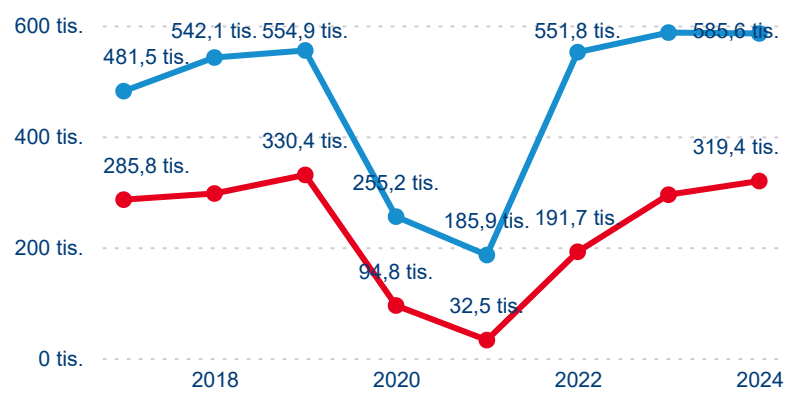

Legenda ● 2019 ● 2020 ● 2021 ● 2022 ● 2023 ● 2024

Poměr DCR a PCR

Legenda ● Domácí cestovní ruch ● Příjezdový cestovní ruch

Legenda ● Domácí cestovní ruch ● Příjezdový cestovní ruch

Legenda ● Domácí cestovní ruch ● Příjezdový cestovní ruch

Top 10 zdrojových zemí

Průměrná doba pobytu top 10 zdrojových zemí.

Hromadná ubytovací zařízení dle krajů

904 921

Počet příjezdů v HUZ

2,62 %

Meziroční změna počtu příjezdů 2024/2023

1 629 719

Počet nocí strávených v HUZ

2,12 %

Meziroční změna v počtu přenocování 2024/2023

2,80

Průměrná doba pobytu (dny)

Počet příjezdů

Počet přenocování

Průměrná doba pobytu (dny)

Domácí a příjezdový CR

Sezonální srovnání

Poměr DCR a PCR

Top 10 zdrojových zemí

Průměrná doba pobytu top 10 zdrojových zemí.

Hromadná ubytovací zařízení dle krajů

829 234

Počet příjezdů v HUZ