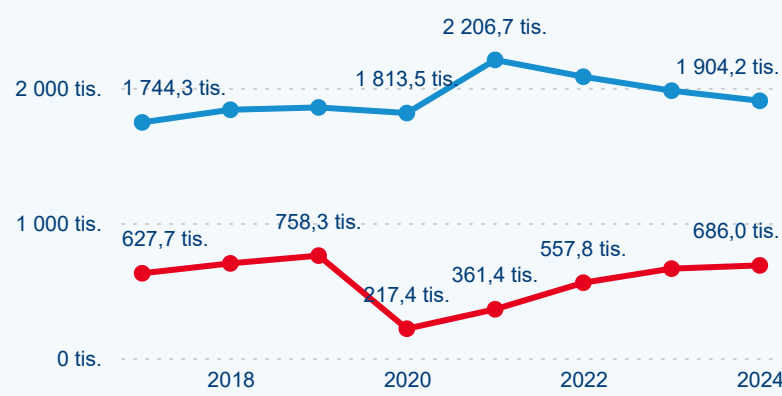

Legenda ● 2019 ● 2020 ● 2021 ● 2022 ● 2023 ● 2024

Poměr DCR a PCR

Legenda ● Domáci cestovní ruch ● Příjezdový cestovní ruch

Legenda ● Domáci cestovní ruch ● Příjezdový cestovní ruch

Legenda ● Domáci cestovní ruch ● Příjezdový cestovní ruch

Top 10 zdrojových zemí

Průměrná doba pobytu top 10 zdrojových zemí.

Hromadná ubytovací zařízení dle krajů

1 274 370

Počet příjezdů v HUZ

-0,76 %

Meziroční změna počtu příjezdů 2024/2023

2 590 275

Počet nocí strávených v HUZ

-1,92 %

Meziroční změna v počtu přenocování 2024/2023

3,03

Průměrná doba pobytu (dny)

Počet příjezdů

Počet přenocování

Průměrná doba pobytu (dny)

Domácí a příjezdový CR

Sezonální srovnání

Poměr DCR a PCR

Top 10 zdrojových zemí

Průměrná doba pobytu top 10 zdrojových zemí.