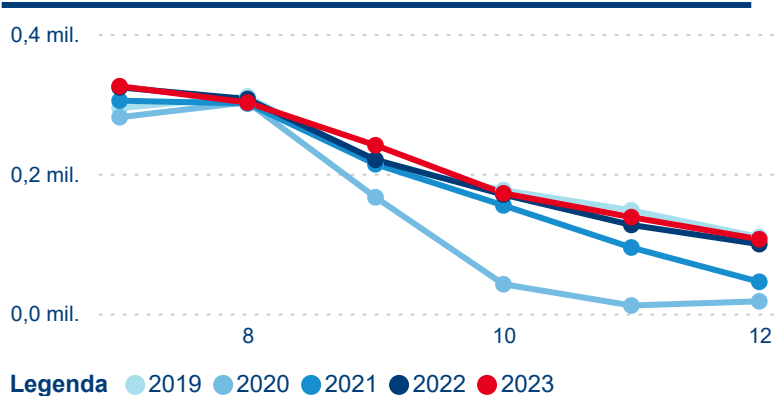

Legenda ● 2019 ● 2020 ● 2021 ● 2022 ● 2023 ● 2024

Poměr DCR a PCR

Legenda ● Domáci cestovní ruch ● Příjezdový cestovní ruch

Legenda ● Domáci cestovní ruch ● Příjezdový cestovní ruch

Legenda ● Domáci cestovní ruch ● Příjezdový cestovní ruch

Top 10 zdrojových zemí

Průměrná doba pobytu top 10 zdrojových zemí.

Hromadná ubytovací zařízení dle krajů

1 274 370

Počet příjezdů v HUZ

-0,76 %

Meziroční změna počtu příjezdů 2024/2023

2 590 275

Počet nocí strávených v HUZ

-1,92 %

Meziroční změna v počtu přenocování 2024/2023

3,03

Průměrná doba pobytu (dny)

Počet příjezdů

Počet přenocování

Průměrná doba pobytu (dny)

Domácí a příjezdový CR

Sezonální srovnání

Poměr DCR a PCR

Top 10 zdrojových zemí

Průměrná doba pobytu top 10 zdrojových zemí.