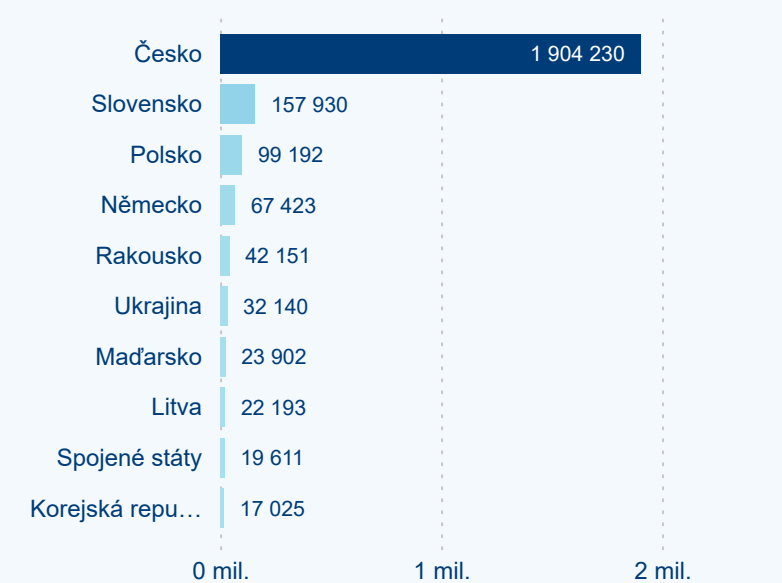

Top 10 zdrojových zemí

Průměrná doba pobytu top 10 zdrojových zemí.

Hromadná ubytovací zařízení dle krajů

1 274 370

Počet příjezdů v HUZ

-0,76 %

Meziroční změna počtu příjezdů 2024/2023

2 590 275

Domácí a příjezdový CR

Sezonální srovnání

Poměr DCR a PCR

Top 10 zdrojových zemí

Průměrná doba pobytu top 10 zdrojových zemí.

## Hromadná ubytovací zařízení dle krajů

2 179 291

Počet příjezdů v HUZ

0,62 %

Meziroční změna počtu příjezdů 2024/2023

4 219 994

Počet nocí strávených v HUZ

-0,40 %