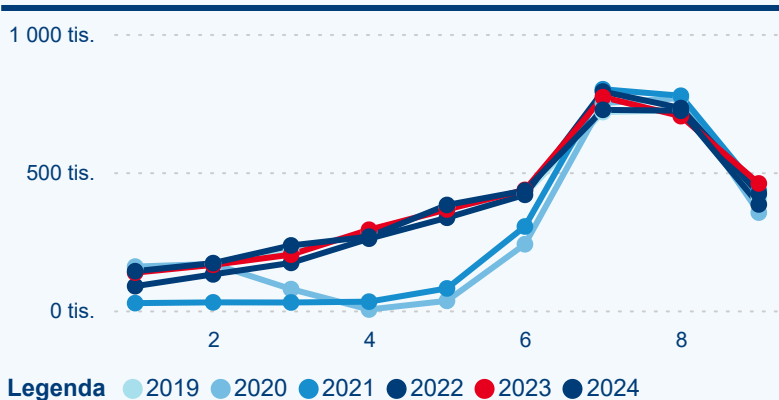

Počet příjezdů

Počet přenocování

Průměrná doba pobytu (dny)

Domácí a příjezdový CR

Sezonální srovnání

Poměr DCR a PCR

Top 10 zdrojových zemí

Průměrná doba pobytu top 10 zdrojových zemí.

Meziroční změna v počtu přenocování 2024/2023

3,00

Průměrná doba pobytu (dny)

Počet příjezdů

Počet přenocování

Průměrná doba pobytu (dny)

Domácí a příjezdový CR

Sezonální srovnání

Poměr DCR a PCR

Top 10 zdrojových zemí

Průměrná doba pobytu top 10 zdrojových zemí.

Hromadná ubytovací zařízení dle krajů

445 136

Počet příjezdů v HUZ

6,94 %

Meziroční změna počtu příjezdů 2024/2023