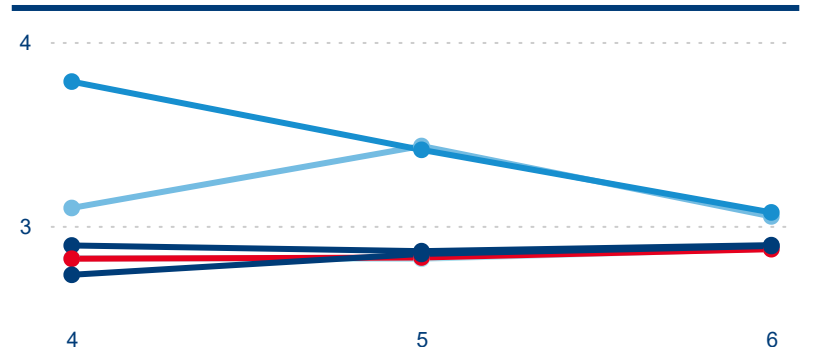

Průměrná doba pobytu (dny)

Domácí a příjezdový CR

Legenda ● DCR ● PCR

Legenda ● DCR ● PCR

Legenda ● DCR ● PCR

Sezonální srovnání

Legenda ● 2019 ● 2020 ● 2021 ● 2022 ● 2023 ● 2024

Legenda ● 2019 ● 2020 ● 2021 ● 2022 ● 2023 ● 2024

Legenda ● 2019 ● 2020 ● 2021 ● 2022 ● 2023 ● 2024

Poměr DCR a PCR

Legenda ● Domácí cestovní ruch ● Příjezdový cestovní ruch

Legenda ● Domácí cestovní ruch ● Příjezdový cestovní ruch

Legenda ● Domácí cestovní ruch ● Příjezdový cestovní ruch