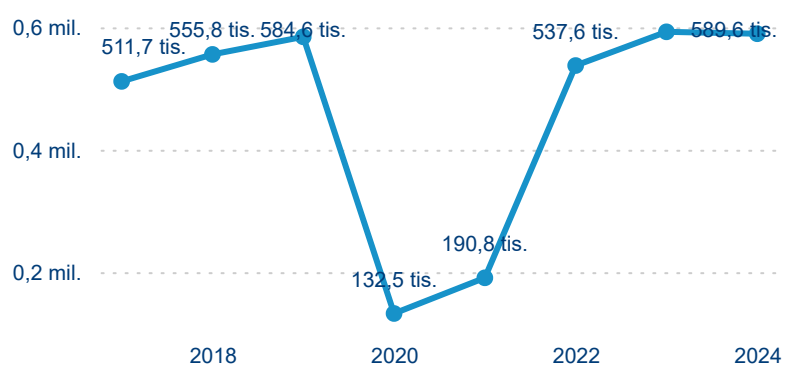

Meziroční změna v počtu přenocování 2024/2023

2,74

Průměrná doba pobytu (dny)

Počet příjezdů

Počet přenocování

Průměrná doba pobytu (dny)

Domácí a příjezdový CR

Sezonální srovnání

Poměr DCR a PCR

Top 10 zdrojových zemí

Průměrná doba pobytu top 10 zdrojových zemí.

Hromadná ubytovací zařízení dle krajů

589 598

Počet příjezdů v HUZ

-0,53 %

Meziroční změna počtu příjezdů 2024/2023

1 081 640

Počet nocí strávených v HUZ

-1,04 %

Meziroční změna v počtu přenocování 2024/2023

2,83

Průměrná doba pobytu (dny)

Počet příjezdů

Počet přenocování

Průměrná doba pobytu (dny)

Domácí a příjezdový CR

Legenda ● DCR ● PCR

Legenda ● DCR ● PCR

Legenda ● DCR ● PCR

Sezonální srovnání

Legenda ● 2019 ● 2020 ● 2021 ● 2022 ● 2023 ● 2024

Legenda ● 2019 ● 2020 ● 2021 ● 2022 ● 2023 ● 2024