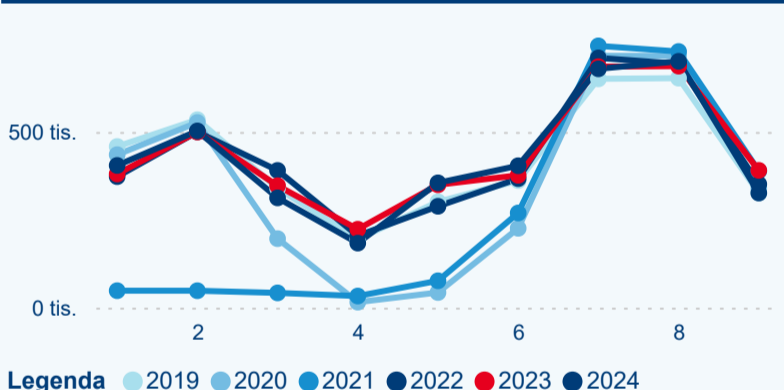

-1,81 %

Meziroční změna v počtu přenocování 2024/2023

4,07

Průměrná doba pobytu (dny)

Počet příjezdů

Počet přenocování

Průměrná doba pobytu (dny)

Domácí a příjezdový CR

Legenda ● DCR ● PCR

Legenda ● DCR ● PCR

Legenda ● DCR ● PCR

Sezonální srovnání

Legenda ● 2019 ● 2020 ● 2021 ● 2022 ● 2023 ● 2024

Legenda ● 2019 ● 2020 ● 2021 ● 2022 ● 2023 ● 2024

Legenda ● 2019 ● 2020 ● 2021 ● 2022 ● 2023 ● 2024