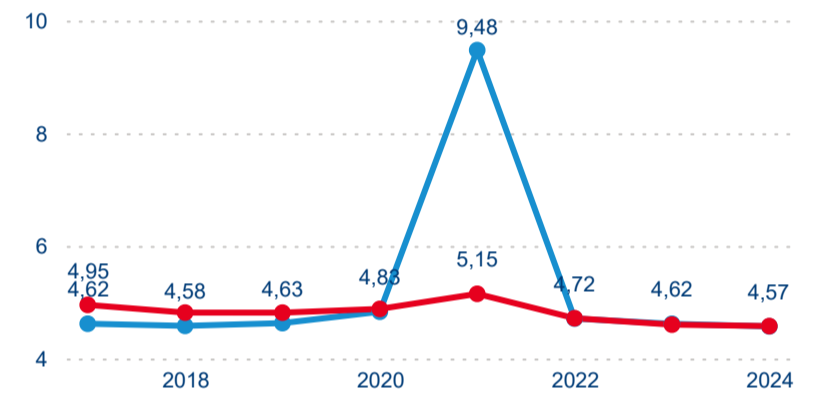

Meziroční změna v počtu přenocování 2024/2023

4,57

Průměrná doba pobytu (dny)

Počet příjezdů

Počet přenocování

Průměrná doba pobytu (dny)

Domácí a příjezdový CR

Sezonální srovnání

Poměr DCR a PCR

Top 10 zdrojových zemí

Průměrná doba pobytu top 10 zdrojových zemí.

Hromadná ubytovací zařízení dle krajů

363 591

Počet příjezdů v HUZ

-0,47 %

Meziroční změna počtu příjezdů 2024/2023