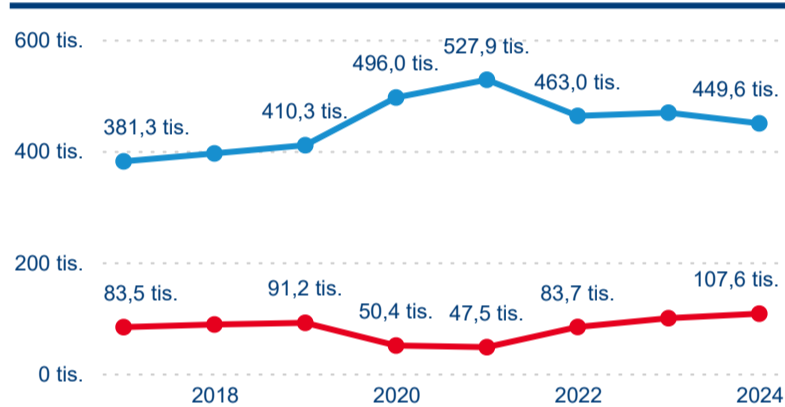

Průměrná doba pobytu (dny)

Počet příjezdů

Počet přenocování

Průměrná doba pobytu (dny)

Domácí a příjezdový CR

Sezonální srovnání

Poměr DCR a PCR

Top 10 zdrojových zemí

Průměrná doba pobytu top 10 zdrojových zemí.

Hromadná ubytovací zařízení dle krajů

557 239

Počet příjezdů v HUZ

-1,93 %

Meziroční změna počtu příjezdů 2024/2023

1 706 829

Počet nocí strávených v HUZ

-3,22 %

Meziroční změna v počtu přenocování 2024/2023

4,06

Průměrná doba pobytu (dny)

Počet příjezdů

Počet přenocování

Průměrná doba pobytu (dny)

Domácí a příjezdový CR

Legenda ● DCR ● PCR

Legenda ● DCR ● PCR

Legenda ● DCR ● PCR

Sezonální srovnání

Legenda ● 2019 ● 2020 ● 2021 ● 2022 ● 2023

Legenda ● 2019 ● 2020 ● 2021 ● 2022 ● 2023 ● 2024

Legenda ● 2019 ● 2020 ● 2021 ● 2022 ● 2023 ● 2024