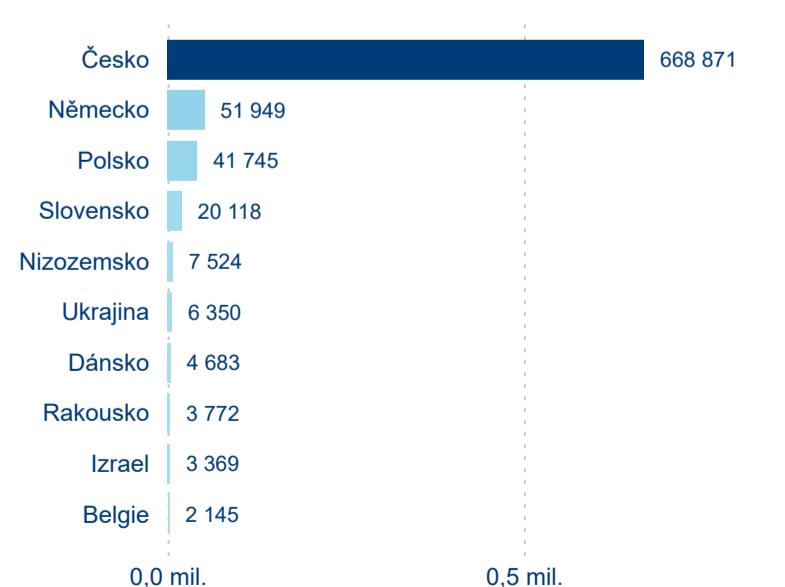

Sezonální srovnání

Poměr DCR a PCR

Top 10 zdrojových zemí

Průměrná doba pobytu top 10 zdrojových zemí.

Hromadná ubytovací zařízení dle krajů

836 592

Počet příjezdů v HUZ

1,96 %

Počet přenocování

Průměrná doba pobytu (dny)

Domácí a příjezdový CR

Sezonální srovnání

Poměr DCR a PCR

Top 10 zdrojových zemí

Průměrná doba pobytu top 10 zdrojových zemí.

Hromadná ubytovací zařízení dle krajů