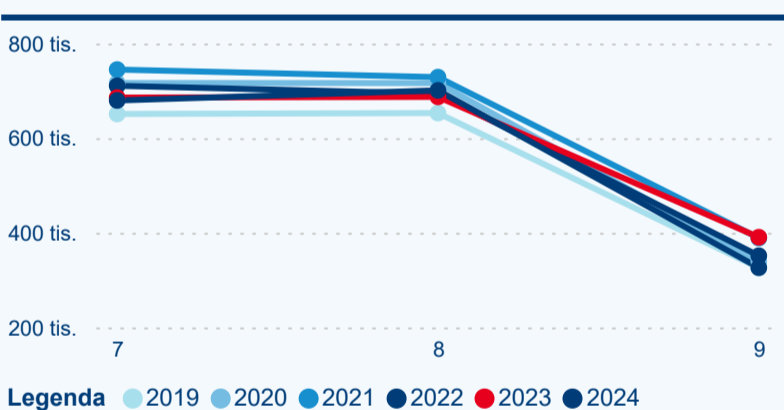

Průměrná doba pobytu (dny)

Počet příjezdů

Počet přenocování

Průměrná doba pobytu (dny)

Domácí a příjezdový CR

Sezonální srovnání

Poměr DCR a PCR

Top 10 zdrojových zemí

Průměrná doba pobytu top 10 zdrojových zemí.

Hromadná ubytovací zařízení dle krajů

557 239

Počet příjezdů v HUZ

-1,93 %

Meziroční změna počtu příjezdů 2024/2023

1 706 829

Počet nocí strávených v HUZ

-3,22 %

Meziroční změna v počtu přenocování 2024/2023

4,06

Průměrná doba pobytu (dny)

Počet příjezdů

Počet přenocování

Průměrná doba pobytu (dny)

Domácí a příjezdový CR

Legenda ● DCR ● PCR

Legenda ● DCR ● PCR

Legenda ● DCR ● PCR

Sezonální srovnání

Legenda ● 2019 ● 2020 ● 2021 ● 2022 ● 2023

Legenda ● 2019 ● 2020 ● 2021 ● 2022 ● 2023 ● 2024

Legenda ● 2019 ● 2020 ● 2021 ● 2022 ● 2023 ● 2024