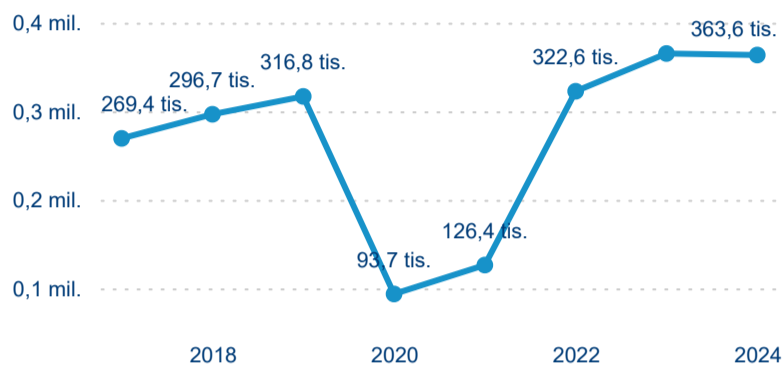

Meziroční změna v počtu přenocování 2024/2023

4,57

Průměrná doba pobytu (dny)

Počet příjezdů

Počet přenocování

Průměrná doba pobytu (dny)

Domácí a příjezdový CR

Sezonální srovnání

Poměr DCR a PCR

Top 10 zdrojových zemí

Průměrná doba pobytu top 10 zdrojových zemí.

Hromadná ubytovací zařízení dle krajů

363 591

Počet příjezdů v HUZ

-0,47 %

Meziroční změna počtu příjezdů 2024/2023

942 642

Počet nocí strávených v HUZ

-0,73 %

Meziroční změna v počtu přenocování 2024/2023

3,59

Průměrná doba pobytu (dny)

Počet příjezdů

Počet přenocování

Průměrná doba pobytu (dny)

Domácí a příjezdový CR

Sezonální srovnání

Poměr DCR a PCR

Top 10 zdrojových zemí

Průměrná doba pobytu top 10 zdrojových zemí.

Hromadná ubytovací zařízení dle krajů

705 024