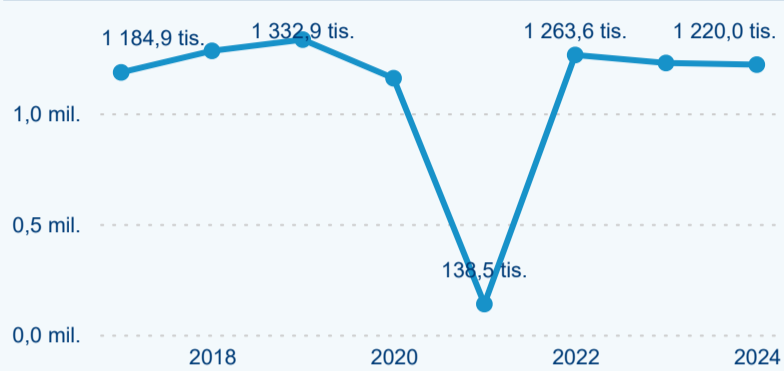

Hromadná ubytovací zařízení dle krajů

341 433

Počet příjezdů v HUZ

0,52 %

Meziroční změna počtu příjezdů 2024/2023

1 219 961

Počet nocí strávených v HUZ

-0,61 %

Meziroční změna v počtu přenocování 2024/2023

4,57

Průměrná doba pobytu (dny)

Počet příjezdů

Počet přenocování

Průměrná doba pobytu (dny)

Domácí a příjezdový CR

Sezonální srovnání

Poměr DCR a PCR

Top 10 zdrojových zemí

Průměrná doba pobytu top 10 zdrojových zemí.

Hromadná ubytovací zařízení dle krajů

363 591

Počet příjezdů v HUZ

-0,47 %

Meziroční změna počtu příjezdů 2024/2023