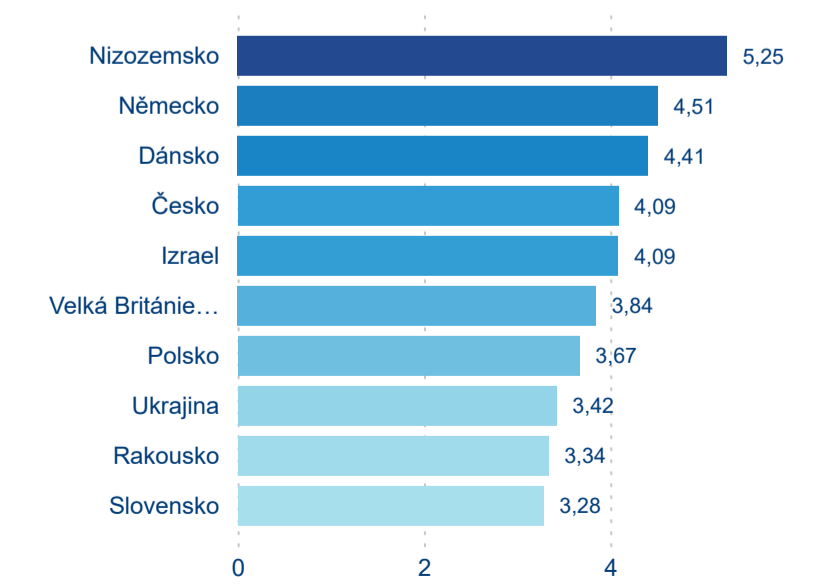

Legenda ● DCR ● PCR

Legenda ● DCR ● PCR

Legenda ● DCR ● PCR

Sezonální srovnání

Legenda ● 2019 ● 2020 ● 2021 ● 2022 ● 2023 ● 2024

Legenda ● 2019 ● 2020 ● 2021 ● 2022 ● 2023 ● 2024

Legenda ● 2019 ● 2020 ● 2021 ● 2022 ● 2023 ● 2024

Poměr DCR a PCR

Legenda ● Domácí cestovní ruch ● Příjezdový cestovní ruch

Legenda ● Domácí cestovní ruch ● Příjezdový cestovní ruch

Legenda ● Domácí cestovní ruch ● Příjezdový cestovní ruch

Top 10 zdrojových zemí

Průměrná doba pobytu top 10 zdrojových zemí.

Hromadná ubytovací zařízení dle krajů

279 353

Počet příjezdů v HUZ

10,72 %

Meziroční změna počtu příjezdů 2024/2023

739 016

Počet nocí strávených v HUZ