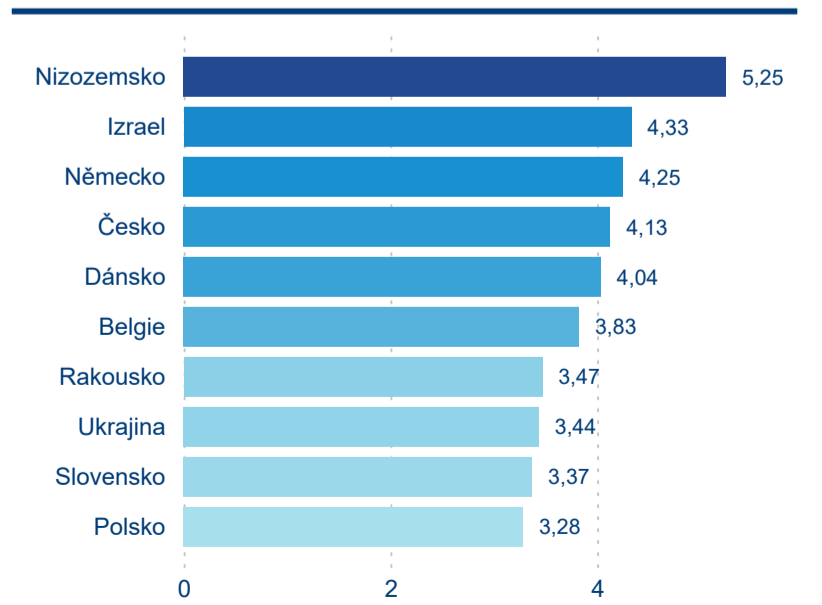

Legenda ● DCR ● PCR

Legenda ● DCR ● PCR

Legenda ● DCR ● PCR

Sezonální srovnání

Legenda ● 2019 ● 2020 ● 2021 ● 2022 ● 2023

Legenda ● 2019 ● 2020 ● 2021 ● 2022 ● 2023 ● 2024

Legenda ● 2019 ● 2020 ● 2021 ● 2022 ● 2023 ● 2024

Poměr DCR a PCR

Legenda ● Domácí cestovní ruch ● Příjezdový cestovní ruch

Legenda ● Domácí cestovní ruch ● Příjezdový cestovní ruch

Legenda ● Domácí cestovní ruch ● Příjezdový cestovní ruch

Top 10 zdrojových zemí

Průměrná doba pobytu top 10 zdrojových zemí.

Hromadná ubytovací zařízení dle krajů

1 262 263

Počet příjezdů v HUZ

-0,86 %

Meziroční změna počtu příjezdů 2024/2023

3 869 432

Počet nocí strávených v HUZ