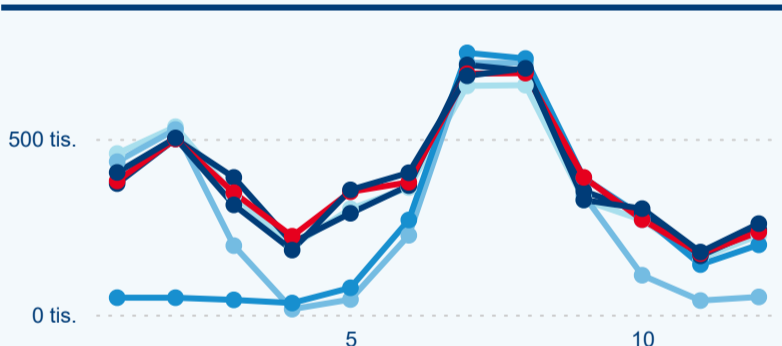

Počet přenocování

Průměrná doba pobytu (dny)

Domácí a příjezdový CR

Sezonální srovnání

Poměr DCR a PCR

Top 10 zdrojových zemí

Průměrná doba pobytu top 10 zdrojových zemí.

Hromadná ubytovací zařízení dle krajů

3,99

Průměrná doba pobytu (dny)

Počet příjezdů

Počet přenocování

Průměrná doba pobytu (dny)

Domácí a příjezdový CR

Legenda ● DCR ● PCR

Legenda ● DCR ● PCR

Legenda ● DCR ● PCR

Sezonální srovnání

Legenda ● 2019 ● 2020 ● 2021 ● 2022 ● 2023 ● 2024

Legenda ● 2019 ● 2020 ● 2021 ● 2022 ● 2023 ● 2024

Legenda ● 2019 ● 2020 ● 2021 ● 2022 ● 2023 ● 2024

Poměr DCR a PCR

Legenda ● Domácí cestovní ruch ● Příjezdový cestovní ruch