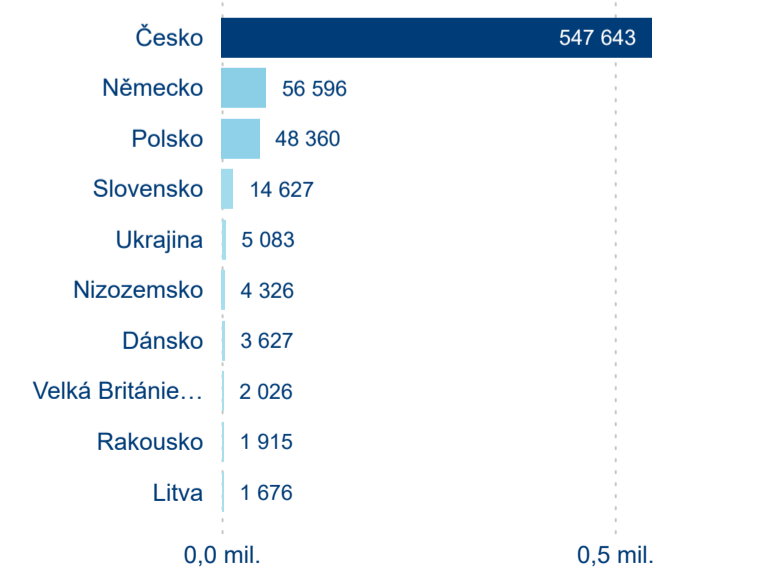

Průměrná doba pobytu (dny)

Domácí a příjezdový CR

Sezonální srovnání

Poměr DCR a PCR

Top 10 zdrojových zemí

Průměrná doba pobytu top 10 zdrojových zemí.

Hromadná ubytovací zařízení dle krajů

705 024

Průměrná doba pobytu (dny)

Počet příjezdů

Počet přenocování

Průměrná doba pobytu (dny)

Domácí a příjezdový CR

Sezonální srovnání

Poměr DCR a PCR

Top 10 zdrojových zemí

Průměrná doba pobytu top 10 zdrojových zemí.

Hromadná ubytovací zařízení dle krajů

557 239

Počet příjezdů v HUZ

-1,93 %

Meziroční změna počtu příjezdů 2024/2023

1 706 829

Počet nocí strávených v HUZ