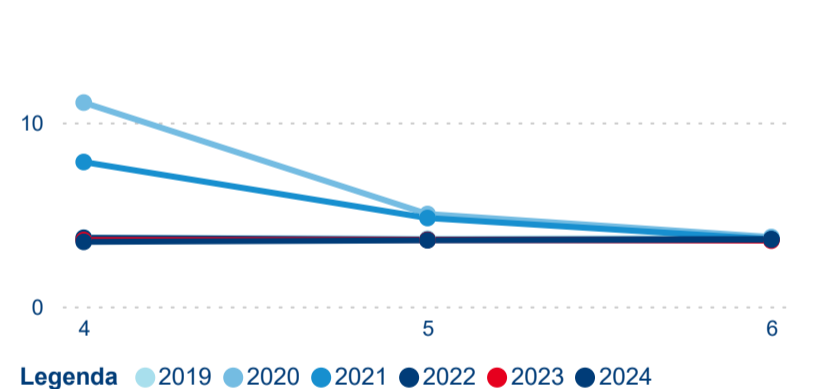

Meziroční změna v počtu přenocování 2024/2023

4,57

Průměrná doba pobytu (dny)

Počet příjezdů

Počet přenocování

Průměrná doba pobytu (dny)

Domácí a příjezdový CR

Sezonální srovnání

Poměr DCR a PCR

Top 10 zdrojových zemí

Průměrná doba pobytu top 10 zdrojových zemí.

Hromadná ubytovací zařízení dle krajů

363 591

Počet příjezdů v HUZ

-0,47 %

Meziroční změna počtu příjezdů 2024/2023

942 642

Počet nocí strávených v HUZ

-0,73 %

Meziroční změna v počtu přenocování 2024/2023

3,59

Průměrná doba pobytu (dny)

Počet příjezdů

Počet přenocování

Průměrná doba pobytu (dny)

Domácí a příjezdový CR

Sezonální srovnání

Poměr DCR a PCR

Top 10 zdrojových zemí

Průměrná doba pobytu top 10 zdrojových zemí.

Hromadná ubytovací zařízení dle krajů

705 024