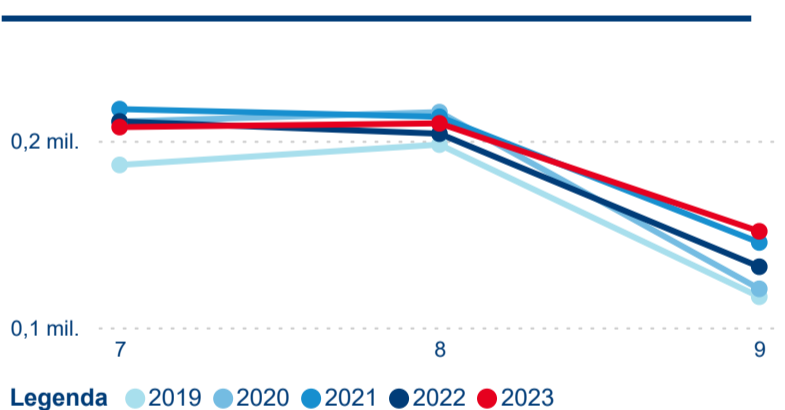

Průměrná doba pobytu (dny)

Počet příjezdů

Počet přenocování

Průměrná doba pobytu (dny)

Domácí a příjezdový CR

Sezonální srovnání

Poměr DCR a PCR

Top 10 zdrojových zemí

-3,22 %

Meziroční změna v počtu přenocování 2024/2023

4,06

Průměrná doba pobytu (dny)

Počet příjezdů

Počet přenocování

Průměrná doba pobytu (dny)

Domácí a příjezdový CR

Legenda ● DCR ● PCR

Legenda ● DCR ● PCR

Legenda ● DCR ● PCR

Sezonální srovnání

Legenda ● 2019 ● 2020 ● 2021 ● 2022 ● 2023

Legenda ● 2019 ● 2020 ● 2021 ● 2022 ● 2023 ● 2024

Legenda ● 2019 ● 2020 ● 2021 ● 2022 ● 2023 ● 2024