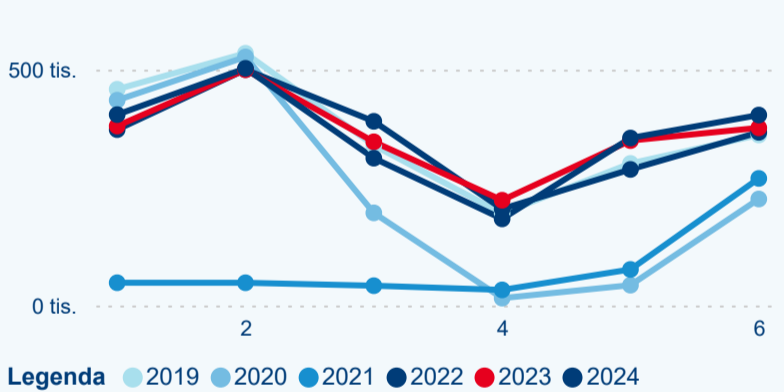

Průměrná doba pobytu (dny)

Domácí a příjezdový CR

Sezonální srovnání

Poměr DCR a PCR

Top 10 zdrojových zemí

Průměrná doba pobytu top 10 zdrojových zemí.

Hromadná ubytovací zařízení dle krajů

705 024

Průměrná doba pobytu (dny)

Počet příjezdů

Počet přenocování

Průměrná doba pobytu (dny)

Domácí a příjezdový CR

Sezonální srovnání

Poměr DCR a PCR

Top 10 zdrojových zemí