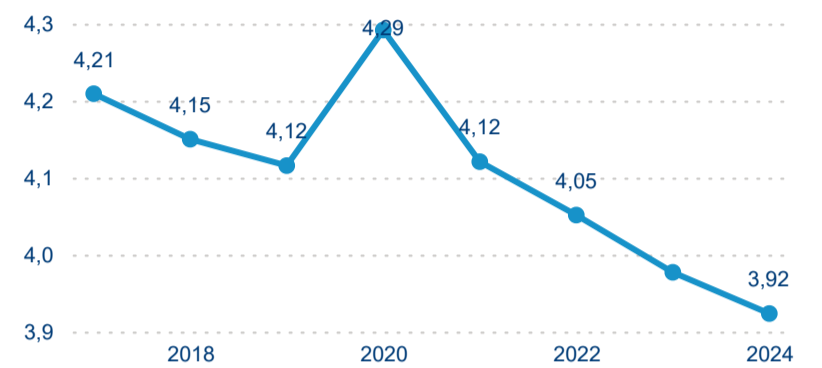

Sezonální srovnání

Poměr DCR a PCR

Top 10 zdrojových zemí

Průměrná doba pobytu top 10 zdrojových zemí.

Hromadná ubytovací zařízení dle krajů

836 592

Počet příjezdů v HUZ

1,96 %

Meziroční změna počtu příjezdů 2024/2023

2 445 845

Počet nocí strávených v HUZ

0,12 %

Meziroční změna v počtu přenocování 2024/2023

3,92

Průměrná doba pobytu (dny)

Počet příjezdů

Počet přenocování

Průměrná doba pobytu (dny)

Domácí a příjezdový CR

Sezonální srovnání

Poměr DCR a PCR

Top 10 zdrojových zemí

Průměrná doba pobytu top 10 zdrojových zemí.

Hromadná ubytovací zařízení dle krajů