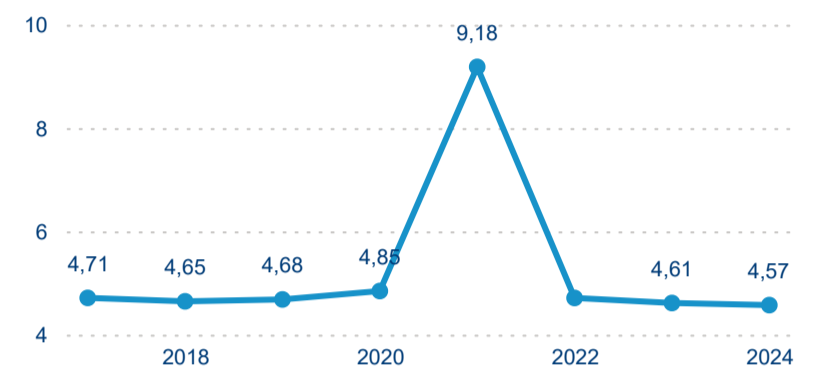

Hromadná ubytovací zařízení dle krajů

341 433

Počet příjezdů v HUZ

0,52 %

Meziroční změna počtu příjezdů 2024/2023

1 219 961

Počet nocí strávených v HUZ

-0,61 %

Meziroční změna v počtu přenocování 2024/2023

4,57

Průměrná doba pobytu (dny)

Počet příjezdů

Počet přenocování

Průměrná doba pobytu (dny)

Domácí a příjezdový CR

Sezonální srovnání

Poměr DCR a PCR

Top 10 zdrojových zemí

Průměrná doba pobytu top 10 zdrojových zemí.

Hromadná ubytovací zařízení dle krajů

363 591

Počet příjezdů v HUZ

-0,47 %

Meziroční změna počtu příjezdů 2024/2023