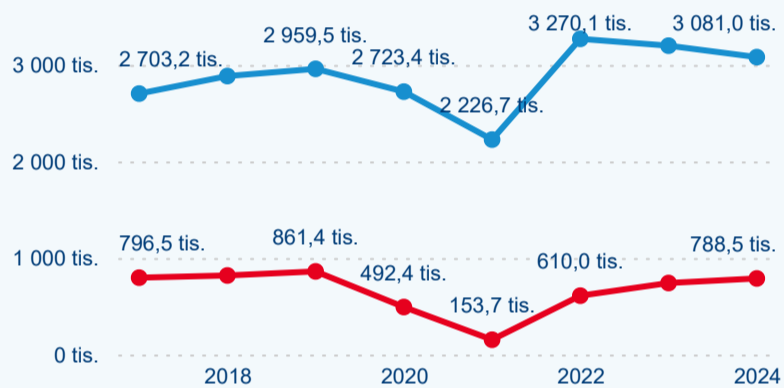

Legenda ● DCR ● PCR

Legenda ● DCR ● PCR

Legenda ● DCR ● PCR

Sezonální srovnání

Legenda ● 2019 ● 2020 ● 2021 ● 2022 ● 2023

Legenda ● 2019 ● 2020 ● 2021 ● 2022 ● 2023 ● 2024

Legenda ● 2019 ● 2020 ● 2021 ● 2022 ● 2023 ● 2024

Průměrná doba pobytu top 10 zdrojových zemí.

Hromadná ubytovací zařízení dle krajů

1 262 263

Počet příjezdů v HUZ

-0,86 %

Meziroční změna počtu příjezdů 2024/2023

3 869 432

Počet nocí strávených v HUZ

-1,81 %

Meziroční změna v počtu přenocování 2024/2023

4,07

Průměrná doba pobytu (dny)

Počet příjezdů

Počet přenocování

Průměrná doba pobytu (dny)

Domácí a příjezdový CR

Legenda ● DCR ● PCR

Legenda ● DCR ● PCR

Legenda ● DCR ● PCR

Sezonální srovnání

Legenda ● 2019 ● 2020 ● 2021 ● 2022 ● 2023 ● 2024

Legenda ● 2019 ● 2020 ● 2021 ● 2022 ● 2023 ● 2024

Legenda ● 2019 ● 2020 ● 2021 ● 2022 ● 2023 ● 2024