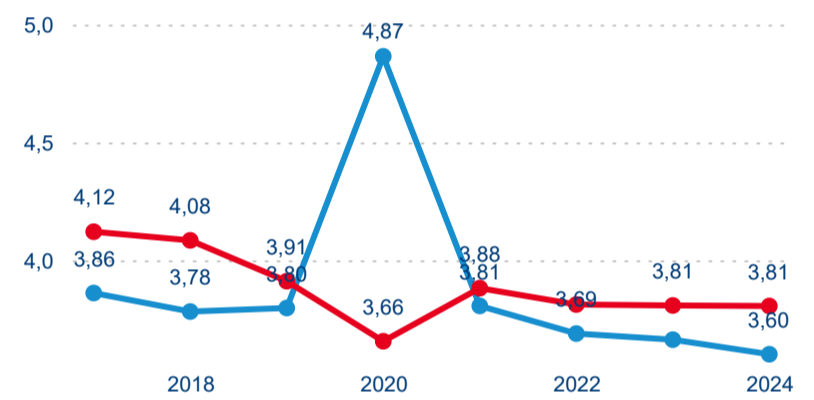

Legenda ● DCR ● PCR

Legenda ● DCR ● PCR

Legenda ● DCR ● PCR

Sezonální srovnání

Legenda ● 2019 ● 2020 ● 2021 ● 2022 ● 2023 ● 2024

Legenda ● 2019 ● 2020 ● 2021 ● 2022 ● 2023 ● 2024

Legenda ● 2019 ● 2020 ● 2021 ● 2022 ● 2023 ● 2024

Průměrná doba pobytu top 10 zdrojových zemí.

Hromadná ubytovací zařízení dle krajů

279 353

Počet příjezdů v HUZ

10,72 %

Meziroční změna počtu příjezdů 2024/2023

739 016

Počet nocí strávených v HUZ

8,80 %

Meziroční změna v počtu přenocování 2024/2023

3,65

Průměrná doba pobytu (dny)

Počet příjezdů

Počet přenocování

Průměrná doba pobytu (dny)

Domácí a příjezdový CR

Sezonální srovnání

Poměr DCR a PCR

Top 10 zdrojových zemí

Průměrná doba pobytu top 10 zdrojových zemí.

Hromadná ubytovací zařízení dle krajů

836 592

Počet příjezdů v HUZ

1,96 %