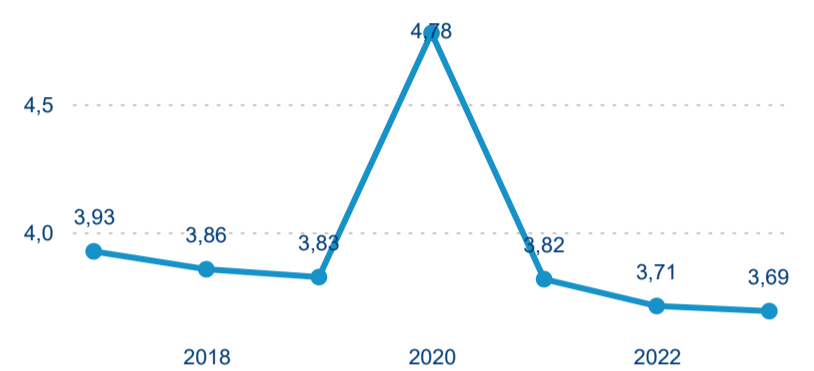

Legenda ● DCR ● PCR

Legenda ● DCR ● PCR

Legenda ● DCR ● PCR

Sezonální srovnání

Legenda ● 2019 ● 2020 ● 2021 ● 2022 ● 2023 ● 2024

Legenda ● 2019 ● 2020 ● 2021 ● 2022 ● 2023 ● 2024

Legenda ● 2019 ● 2020 ● 2021 ● 2022 ● 2023 ● 2024

Průměrná doba pobytu top 10 zdrojových zemí.

Hromadná ubytovací zařízení dle krajů

279 353

Počet příjezdů v HUZ

10,72 %

Meziroční změna počtu příjezdů 2024/2023

739 016

Počet nocí strávených v HUZ

8,80 %

Meziroční změna v počtu přenocování 2024/2023

3,65

Průměrná doba pobytu (dny)

Počet příjezdů

Počet přenocování

Průměrná doba pobytu (dny)

Domácí a příjezdový CR

Sezonální srovnání

Poměr DCR a PCR

Top 10 zdrojových zemí

Průměrná doba pobytu top 10 zdrojových zemí.

Hromadná ubytovací zařízení dle krajů

836 592

Počet příjezdů v HUZ

1,96 %