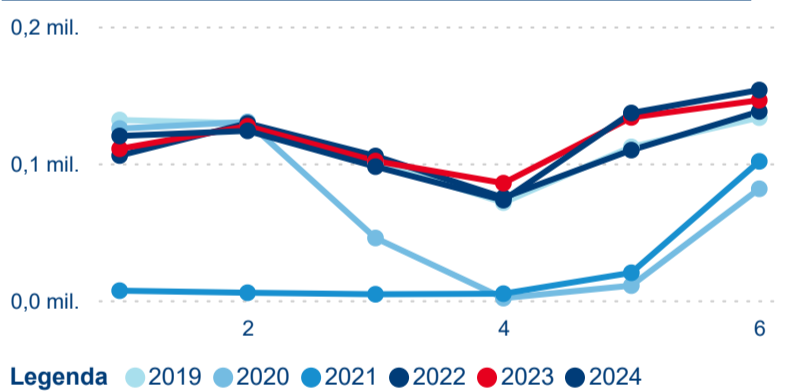

Průměrná doba pobytu (dny)

Domácí a příjezdový CR

Sezonální srovnání

Poměr DCR a PCR

Top 10 zdrojových zemí

Průměrná doba pobytu top 10 zdrojových zemí.

Hromadná ubytovací zařízení dle krajů

705 024

Průměrná doba pobytu (dny)

Počet příjezdů

Počet přenocování

Průměrná doba pobytu (dny)

Domácí a příjezdový CR

Sezonální srovnání

Poměr DCR a PCR

Top 10 zdrojových zemí