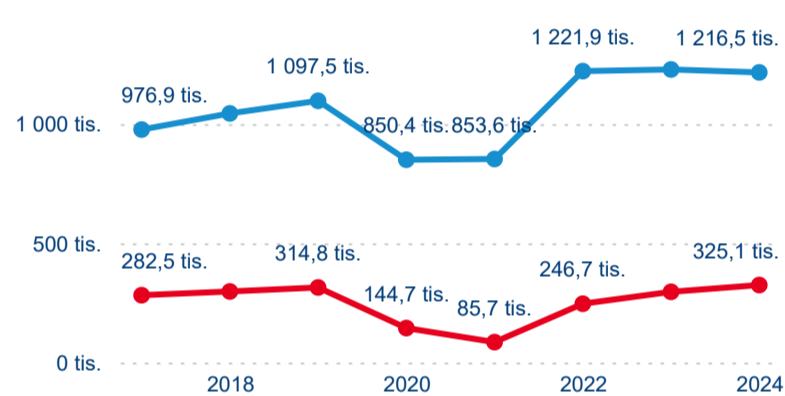

Počet přenocování

Průměrná doba pobytu (dny)

Domácí a příjezdový CR

Sezonální srovnání

Poměr DCR a PCR

Top 10 zdrojových zemí

Průměrná doba pobytu top 10 zdrojových zemí.

Hromadná ubytovací zařízení dle krajů

1 541 616

Počet příjezdů v HUZ

1,06 %

Meziroční změna počtu příjezdů 2024/2023

4 608 448

Počet nocí strávených v HUZ

-0,25 %

Meziroční změna v počtu přenocování 2024/2023

3,99

Průměrná doba pobytu (dny)

Počet příjezdů

Počet přenocování

Průměrná doba pobytu (dny)

Domácí a příjezdový CR

Legenda ● DCR ● PCR

Legenda ● DCR ● PCR

Legenda ● DCR ● PCR

Sezonální srovnání

Legenda ● 2019 ● 2020 ● 2021 ● 2022 ● 2023 ● 2024

Legenda ● 2019 ● 2020 ● 2021 ● 2022 ● 2023 ● 2024

Legenda ● 2019 ● 2020 ● 2021 ● 2022 ● 2023 ● 2024

Poměr DCR a PCR

Legenda ● Domácí cestovní ruch ● Příjezdový cestovní ruch