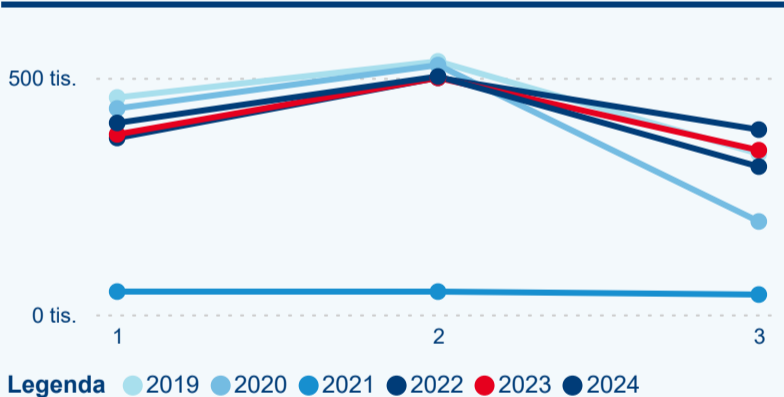

Hromadná ubytovací zařízení dle krajů

341 433

Počet příjezdů v HUZ

0,52 %

Meziroční změna počtu příjezdů 2024/2023

1 219 961

Počet nocí strávených v HUZ

-0,61 %

Meziroční změna v počtu přenocování 2024/2023

4,57

Průměrná doba pobytu (dny)

Počet příjezdů

Počet přenocování

Průměrná doba pobytu (dny)

Domácí a příjezdový CR

Sezonální srovnání

Poměr DCR a PCR

Top 10 zdrojových zemí

Průměrná doba pobytu top 10 zdrojových zemí.

Hromadná ubytovací zařízení dle krajů

363 591

Počet příjezdů v HUZ

-0,47 %

Meziroční změna počtu příjezdů 2024/2023