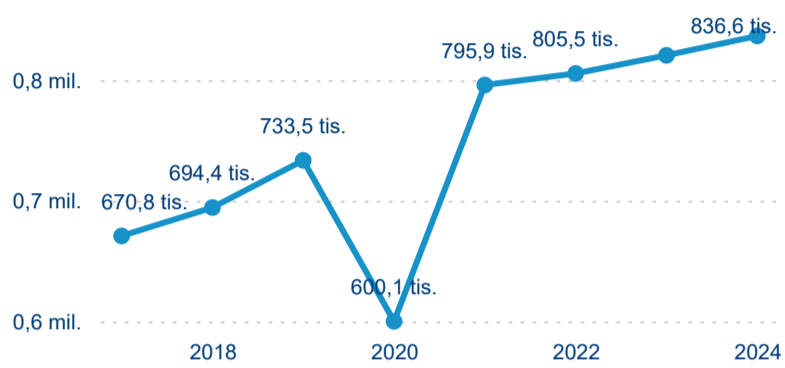

Sezonální srovnání

Poměr DCR a PCR

Top 10 zdrojových zemí

Průměrná doba pobytu top 10 zdrojových zemí.

Hromadná ubytovací zařízení dle krajů

836 592

Počet příjezdů v HUZ

1,96 %

Meziroční změna počtu příjezdů 2024/2023

2 445 845

Počet nocí strávených v HUZ

0,12 %

Meziroční změna v počtu přenocování 2024/2023

3,92

Průměrná doba pobytu (dny)

Počet příjezdů

Počet přenocování

Průměrná doba pobytu (dny)

Domácí a příjezdový CR

Sezonální srovnání

Poměr DCR a PCR

Top 10 zdrojových zemí

Průměrná doba pobytu top 10 zdrojových zemí.

Hromadná ubytovací zařízení dle krajů