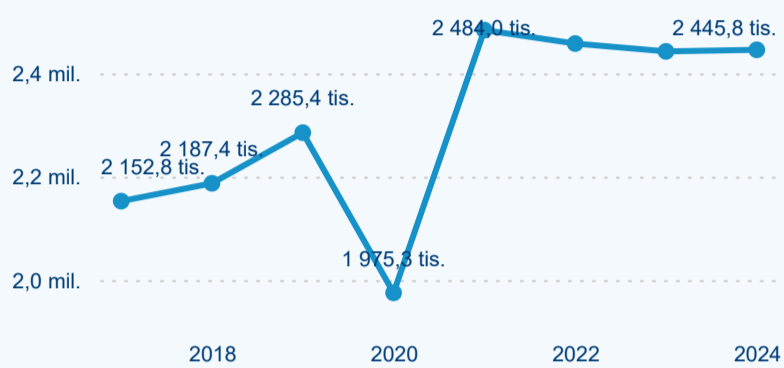

Sezonální srovnání

Poměr DCR a PCR

Top 10 zdrojových zemí

Průměrná doba pobytu top 10 zdrojových zemí.

Hromadná ubytovací zařízení dle krajů

836 592

Počet příjezdů v HUZ

1,96 %

Meziroční změna počtu příjezdů 2024/2023

2 445 845

Počet nocí strávených v HUZ

0,12 %

Meziroční změna v počtu přenocování 2024/2023

3,92

Průměrná doba pobytu (dny)

Počet příjezdů

Počet přenocování

Průměrná doba pobytu (dny)

Domácí a příjezdový CR

Sezonální srovnání

Poměr DCR a PCR

Top 10 zdrojových zemí

Průměrná doba pobytu top 10 zdrojových zemí.

Hromadná ubytovací zařízení dle krajů