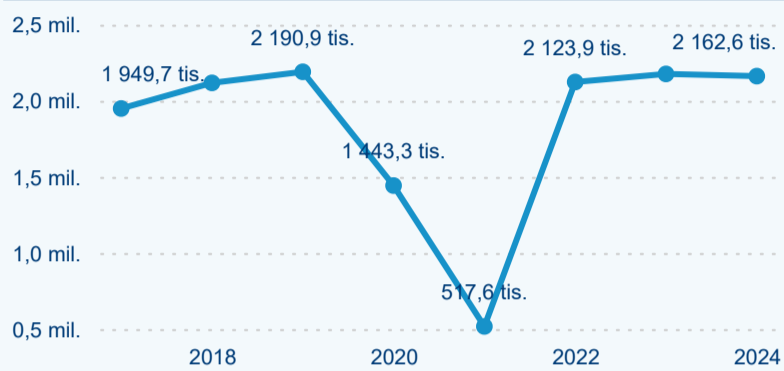

Průměrná doba pobytu (dny)

Domácí a příjezdový CR

Sezonální srovnání

Poměr DCR a PCR

Top 10 zdrojových zemí

Průměrná doba pobytu top 10 zdrojových zemí.

Hromadná ubytovací zařízení dle krajů

705 024

Počet příjezdů v HUZ

0,01 %

Meziroční změna počtu příjezdů 2024/2023

2 162 603

Počet nocí strávených v HUZ

-0,66 %

Meziroční změna v počtu přenocování 2024/2023

4,07

Průměrná doba pobytu (dny)

Počet příjezdů

Počet přenocování

Průměrná doba pobytu (dny)

Domácí a příjezdový CR

Sezonální srovnání

Poměr DCR a PCR

Top 10 zdrojových zemí