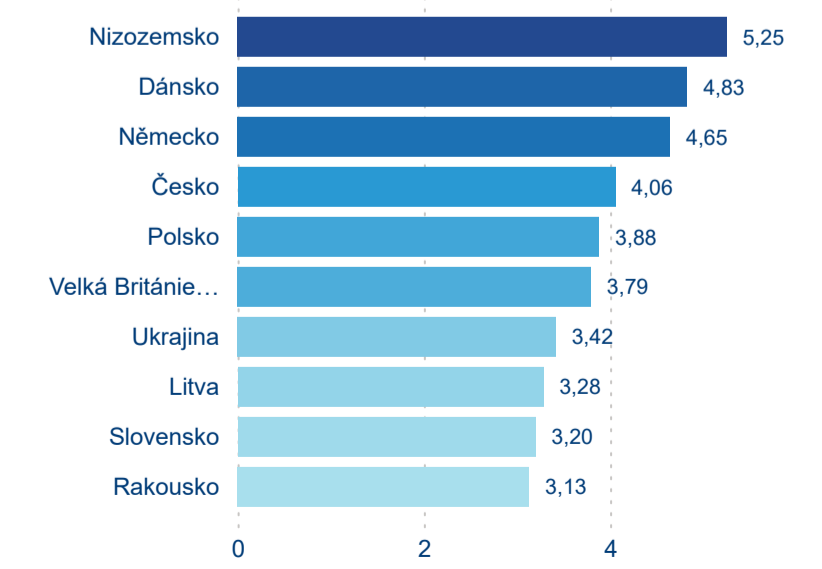

Průměrná doba pobytu (dny)

Domácí a příjezdový CR

Sezonální srovnání

Poměr DCR a PCR

Top 10 zdrojových zemí

Průměrná doba pobytu top 10 zdrojových zemí.

Hromadná ubytovací zařízení dle krajů

705 024

Průměrná doba pobytu (dny)

Počet příjezdů

Počet přenocování

Průměrná doba pobytu (dny)

Domácí a příjezdový CR

Sezonální srovnání

Poměr DCR a PCR

Top 10 zdrojových zemí

Průměrná doba pobytu top 10 zdrojových zemí.

Hromadná ubytovací zařízení dle krajů

557 239

Počet příjezdů v HUZ

-1,93 %

Meziroční změna počtu příjezdů 2024/2023

1 706 829

Počet nocí strávených v HUZ