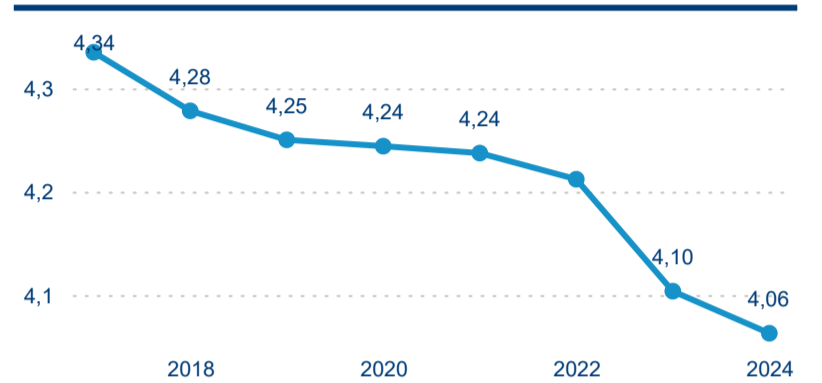

-3,22 %

Meziroční změna v počtu přenocování 2024/2023

4,06

Průměrná doba pobytu (dny)

Počet příjezdů

Počet přenocování

Průměrná doba pobytu (dny)

Domácí a příjezdový CR

Legenda ● DCR ● PCR

Legenda ● DCR ● PCR

Legenda ● DCR ● PCR

Sezonální srovnání

Legenda ● 2019 ● 2020 ● 2021 ● 2022 ● 2023

Legenda ● 2019 ● 2020 ● 2021 ● 2022 ● 2023 ● 2024

Legenda ● 2019 ● 2020 ● 2021 ● 2022 ● 2023 ● 2024