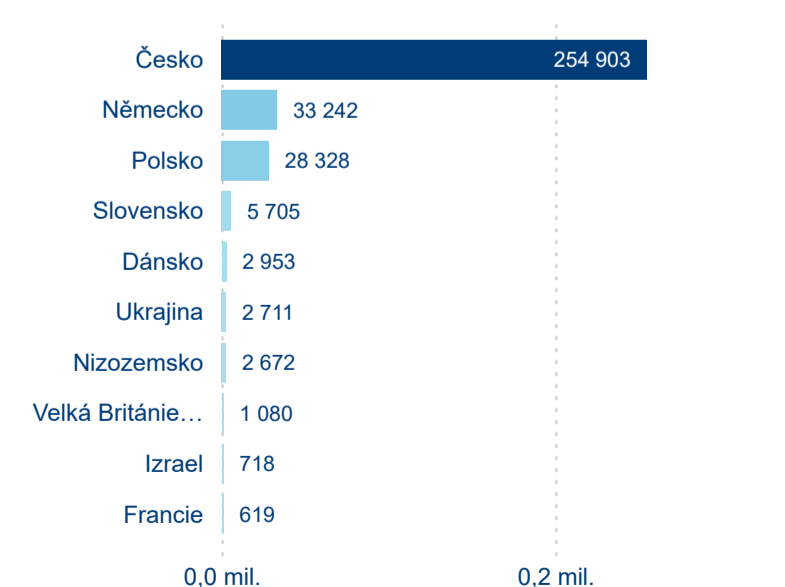

Meziroční změna v počtu přenocování 2024/2023

4,57

Průměrná doba pobytu (dny)

Počet příjezdů

Počet přenocování

Průměrná doba pobytu (dny)

Domácí a příjezdový CR

Sezonální srovnání

Poměr DCR a PCR

Top 10 zdrojových zemí

Průměrná doba pobytu top 10 zdrojových zemí.

Hromadná ubytovací zařízení dle krajů

363 591

Počet příjezdů v HUZ

-0,47 %

Meziroční změna počtu příjezdů 2024/2023