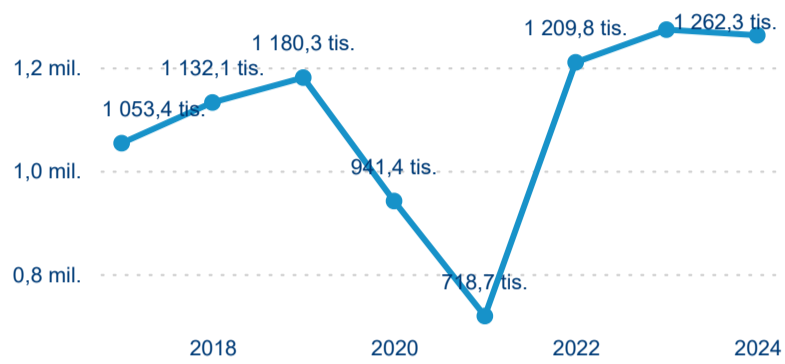

Legenda ● DCR ● PCR

Legenda ● DCR ● PCR

Legenda ● DCR ● PCR

Sezonální srovnání

Legenda ● 2019 ● 2020 ● 2021 ● 2022 ● 2023

Legenda ● 2019 ● 2020 ● 2021 ● 2022 ● 2023 ● 2024

Legenda ● 2019 ● 2020 ● 2021 ● 2022 ● 2023 ● 2024

Průměrná doba pobytu top 10 zdrojových zemí.

Hromadná ubytovací zařízení dle krajů

1 262 263

Počet příjezdů v HUZ

-0,86 %

Meziroční změna počtu příjezdů 2024/2023

3 869 432

Počet nocí strávených v HUZ

-1,81 %

Meziroční změna v počtu přenocování 2024/2023

4,07

Průměrná doba pobytu (dny)

Počet příjezdů

Počet přenocování

Průměrná doba pobytu (dny)

Domácí a příjezdový CR

Legenda ● DCR ● PCR

Legenda ● DCR ● PCR

Legenda ● DCR ● PCR

Sezonální srovnání

Legenda ● 2019 ● 2020 ● 2021 ● 2022 ● 2023 ● 2024

Legenda ● 2019 ● 2020 ● 2021 ● 2022 ● 2023 ● 2024

Legenda ● 2019 ● 2020 ● 2021 ● 2022 ● 2023 ● 2024