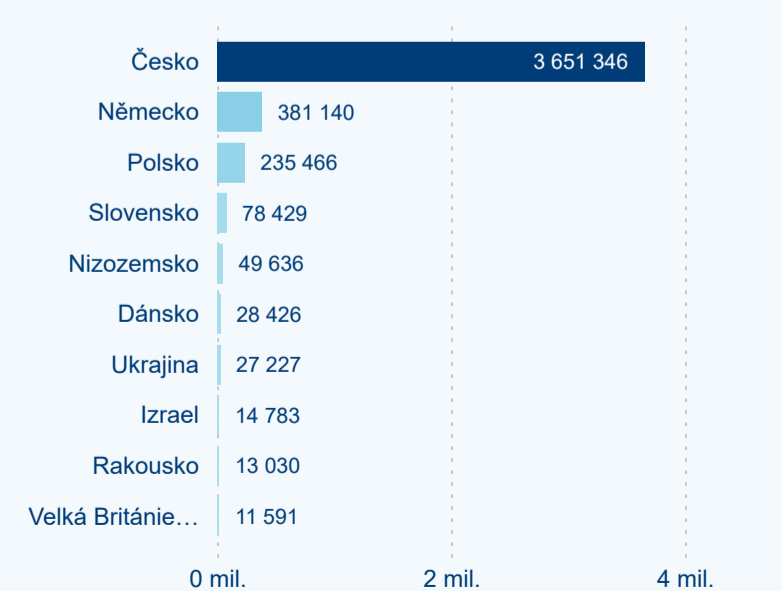

Legenda ● DCR ● PCR

Sezonální srovnání

Legenda ● 2019 ● 2020 ● 2021 ● 2022 ● 2023 ● 2024

Legenda ● 2019 ● 2020 ● 2021 ● 2022 ● 2023 ● 2024

Legenda ● 2019 ● 2020 ● 2021 ● 2022 ● 2023 ● 2024

Poměr DCR a PCR

Legenda ● Domácí cestovní ruch ● Příjezdový cestovní ruch

Legenda ● Domácí cestovní ruch ● Příjezdový cestovní ruch

Legenda ● Domácí cestovní ruch ● Příjezdový cestovní ruch

Top 10 zdrojových zemí

Průměrná doba pobytu top 10 zdrojových zemí.