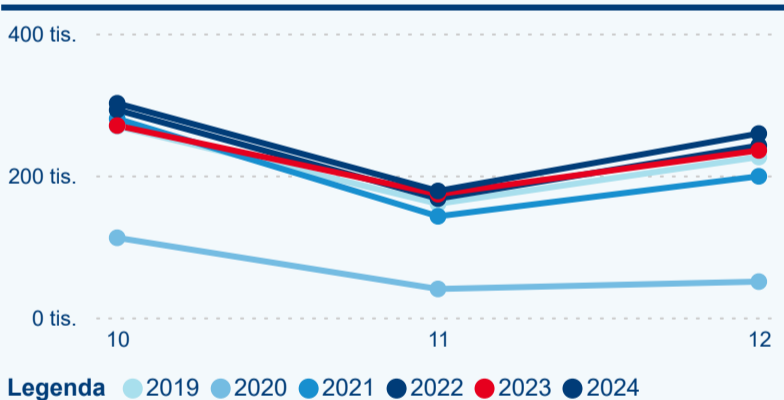

Průměrná doba pobytu top 10 zdrojových zemí.

Hromadná ubytovací zařízení dle krajů

279 353

Počet příjezdů v HUZ

10,72 %

Meziroční změna počtu příjezdů 2024/2023

739 016

Počet nocí strávených v HUZ

8,80 %

Meziroční změna v počtu přenocování 2024/2023

3,65

Průměrná doba pobytu (dny)

Počet příjezdů

Počet přenocování

Průměrná doba pobytu (dny)

Domácí a příjezdový CR

Sezonální srovnání

Poměr DCR a PCR

Top 10 zdrojových zemí

Průměrná doba pobytu top 10 zdrojových zemí.

Hromadná ubytovací zařízení dle krajů

836 592

Počet příjezdů v HUZ

1,96 %