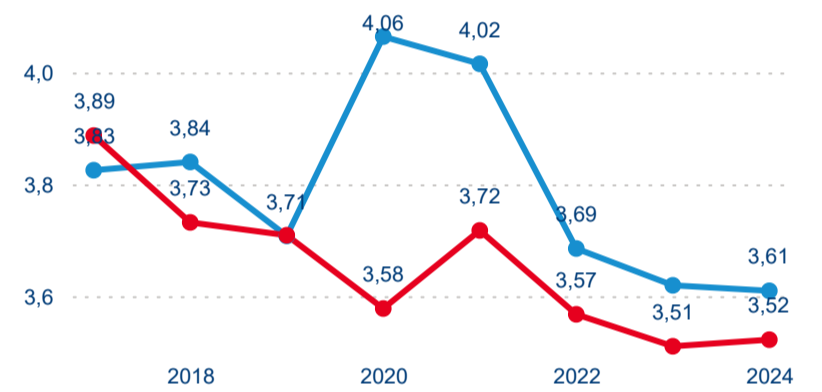

Meziroční změna v počtu přenocování 2024/2023

4,57

Průměrná doba pobytu (dny)

Počet příjezdů

Počet přenocování

Průměrná doba pobytu (dny)

Domácí a příjezdový CR

Sezonální srovnání

Poměr DCR a PCR

Top 10 zdrojových zemí

Průměrná doba pobytu top 10 zdrojových zemí.

Hromadná ubytovací zařízení dle krajů

363 591

Počet příjezdů v HUZ

-0,47 %

Meziroční změna počtu příjezdů 2024/2023

942 642

Počet nocí strávených v HUZ

-0,73 %

Meziroční změna v počtu přenocování 2024/2023

3,59

Průměrná doba pobytu (dny)

Počet příjezdů

Počet přenocování

Průměrná doba pobytu (dny)

Domácí a příjezdový CR

Sezonální srovnání

Poměr DCR a PCR

Top 10 zdrojových zemí

Průměrná doba pobytu top 10 zdrojových zemí.

Hromadná ubytovací zařízení dle krajů

705 024