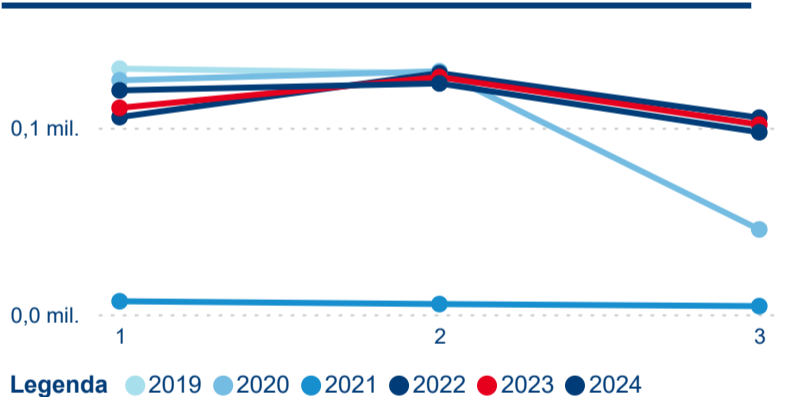

Meziroční změna v počtu přenocování 2024/2023

4,57

Průměrná doba pobytu (dny)

Počet příjezdů

Počet přenocování

Průměrná doba pobytu (dny)

Domácí a příjezdový CR

Sezonální srovnání

Poměr DCR a PCR

Top 10 zdrojových zemí

Průměrná doba pobytu top 10 zdrojových zemí.

Hromadná ubytovací zařízení dle krajů

363 591

Počet příjezdů v HUZ

-0,47 %

Meziroční změna počtu příjezdů 2024/2023