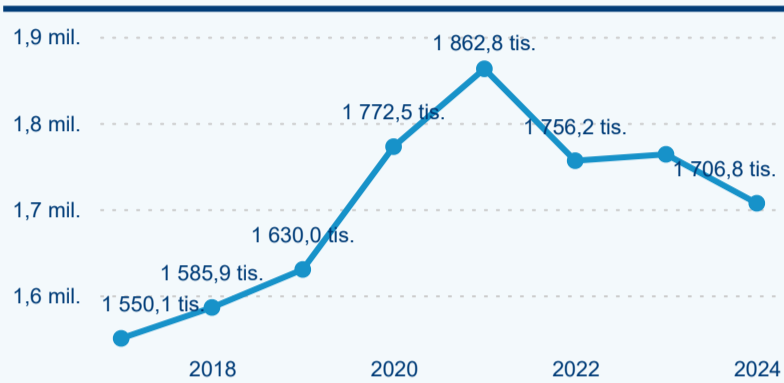

Průměrná doba pobytu top 10 zdrojových zemí.

Hromadná ubytovací zařízení dle krajů

557 239

Počet příjezdů v HUZ

-1,93 %

Meziroční změna počtu příjezdů 2024/2023

1 706 829

Počet nocí strávených v HUZ

-3,22 %

Meziroční změna v počtu přenocování 2024/2023

4,06

Průměrná doba pobytu (dny)

Počet příjezdů

Počet přenocování

Průměrná doba pobytu (dny)

Domácí a příjezdový CR

Legenda ● DCR ● PCR

Legenda ● DCR ● PCR

Legenda ● DCR ● PCR

Sezonální srovnání

Legenda ● 2019 ● 2020 ● 2021 ● 2022 ● 2023

Legenda ● 2019 ● 2020 ● 2021 ● 2022 ● 2023 ● 2024

Legenda ● 2019 ● 2020 ● 2021 ● 2022 ● 2023 ● 2024