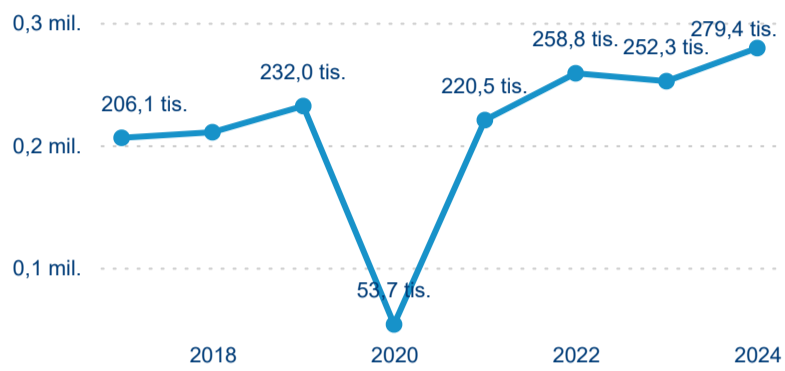

Legenda ● DCR ● PCR

Legenda ● DCR ● PCR

Legenda ● DCR ● PCR

Sezonální srovnání

Legenda ● 2019 ● 2020 ● 2021 ● 2022 ● 2023 ● 2024

Legenda ● 2019 ● 2020 ● 2021 ● 2022 ● 2023 ● 2024

Legenda ● 2019 ● 2020 ● 2021 ● 2022 ● 2023 ● 2024

Průměrná doba pobytu top 10 zdrojových zemí.

Hromadná ubytovací zařízení dle krajů

279 353

Počet příjezdů v HUZ

10,72 %

Meziroční změna počtu příjezdů 2024/2023

739 016

Počet nocí strávených v HUZ

8,80 %

Meziroční změna v počtu přenocování 2024/2023

3,65

Průměrná doba pobytu (dny)

Počet příjezdů

Počet přenocování

Průměrná doba pobytu (dny)

Domácí a příjezdový CR

Sezonální srovnání

Poměr DCR a PCR

Top 10 zdrojových zemí

Průměrná doba pobytu top 10 zdrojových zemí.

Hromadná ubytovací zařízení dle krajů

836 592

Počet příjezdů v HUZ

1,96 %