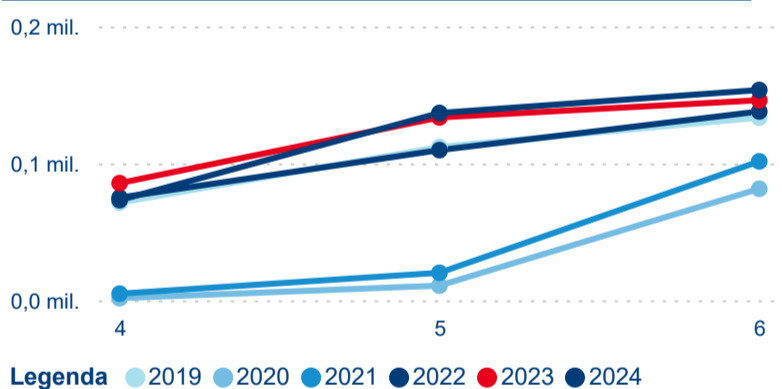

Meziroční změna v počtu přenocování 2024/2023

4,57

Průměrná doba pobytu (dny)

Počet příjezdů

Počet přenocování

Průměrná doba pobytu (dny)

Domácí a příjezdový CR

Sezonální srovnání

Poměr DCR a PCR

Top 10 zdrojových zemí

Průměrná doba pobytu top 10 zdrojových zemí.

Hromadná ubytovací zařízení dle krajů

363 591

Počet příjezdů v HUZ

-0,47 %

Meziroční změna počtu příjezdů 2024/2023

942 642

Počet nocí strávených v HUZ

-0,73 %

Meziroční změna v počtu přenocování 2024/2023

3,59

Průměrná doba pobytu (dny)

Počet příjezdů

Počet přenocování

Průměrná doba pobytu (dny)

Domácí a příjezdový CR

Sezonální srovnání

Poměr DCR a PCR

Top 10 zdrojových zemí

Průměrná doba pobytu top 10 zdrojových zemí.

Hromadná ubytovací zařízení dle krajů

705 024