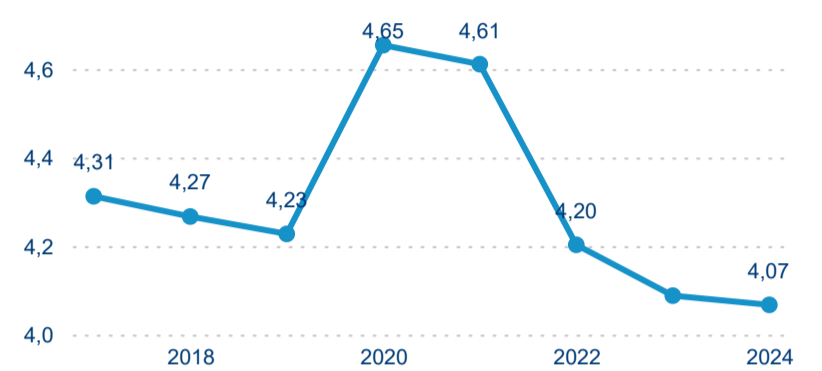

Průměrná doba pobytu (dny)

Domácí a příjezdový CR

Sezonální srovnání

Poměr DCR a PCR

Top 10 zdrojových zemí

Průměrná doba pobytu top 10 zdrojových zemí.

Hromadná ubytovací zařízení dle krajů

705 024

Počet příjezdů v HUZ

0,01 %

Meziroční změna počtu příjezdů 2024/2023

2 162 603

Počet nocí strávených v HUZ

-0,66 %

Meziroční změna v počtu přenocování 2024/2023

4,07

Průměrná doba pobytu (dny)

Počet příjezdů

Počet přenocování

Průměrná doba pobytu (dny)

Domácí a příjezdový CR

Sezonální srovnání

Poměr DCR a PCR

Top 10 zdrojových zemí

Průměrná doba pobytu top 10 zdrojových zemí.

Hromadná ubytovací zařízení dle krajů

557 239

Počet příjezdů v HUZ

-1,93 %

Meziroční změna počtu příjezdů 2024/2023

1 706 829

Počet nocí strávených v HUZ