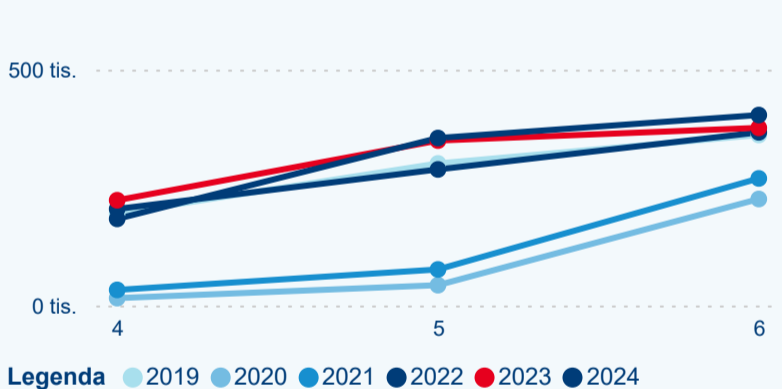

Meziroční změna v počtu přenocování 2024/2023

4,57

Průměrná doba pobytu (dny)

Počet příjezdů

Počet přenocování

Průměrná doba pobytu (dny)

Domácí a příjezdový CR

Sezonální srovnání

Poměr DCR a PCR

Top 10 zdrojových zemí

Průměrná doba pobytu top 10 zdrojových zemí.

Hromadná ubytovací zařízení dle krajů

363 591

Počet příjezdů v HUZ

-0,47 %

Meziroční změna počtu příjezdů 2024/2023

942 642

Počet nocí strávených v HUZ

-0,73 %

Meziroční změna v počtu přenocování 2024/2023

3,59

Průměrná doba pobytu (dny)

Počet příjezdů

Počet přenocování

Průměrná doba pobytu (dny)

Domácí a příjezdový CR

Sezonální srovnání

Poměr DCR a PCR

Top 10 zdrojových zemí

Průměrná doba pobytu top 10 zdrojových zemí.

Hromadná ubytovací zařízení dle krajů

705 024