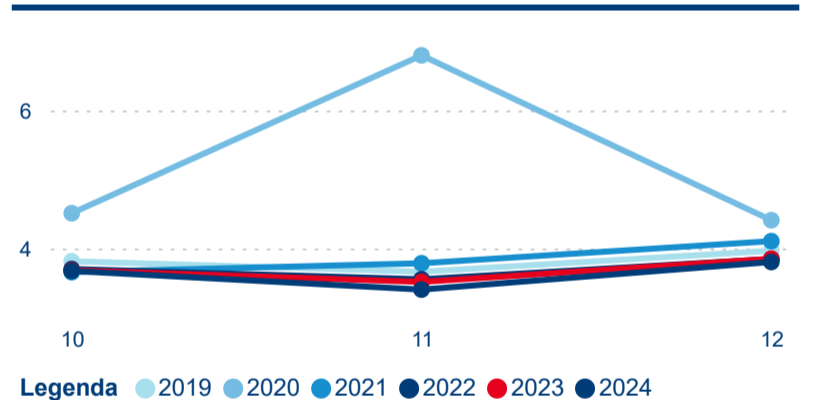

Průměrná doba pobytu top 10 zdrojových zemí.

Hromadná ubytovací zařízení dle krajů

279 353

Počet příjezdů v HUZ

10,72 %

Meziroční změna počtu příjezdů 2024/2023

739 016

Počet nocí strávených v HUZ

8,80 %

Meziroční změna v počtu přenocování 2024/2023

3,65

Průměrná doba pobytu (dny)

Počet příjezdů

Počet přenocování

Průměrná doba pobytu (dny)

Domácí a příjezdový CR

Sezonální srovnání

Poměr DCR a PCR

Top 10 zdrojových zemí

Průměrná doba pobytu top 10 zdrojových zemí.

Hromadná ubytovací zařízení dle krajů

836 592

Počet příjezdů v HUZ

1,96 %