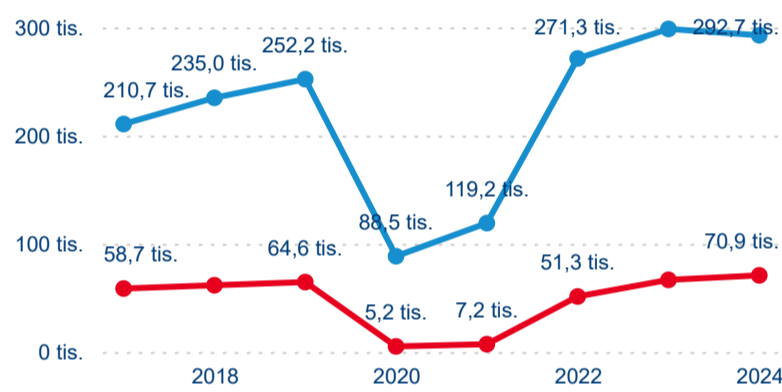

Meziroční změna v počtu přenocování 2024/2023

4,57

Průměrná doba pobytu (dny)

Počet příjezdů

Počet přenocování

Průměrná doba pobytu (dny)

Domácí a příjezdový CR

Sezonální srovnání

Poměr DCR a PCR

Top 10 zdrojových zemí

Průměrná doba pobytu top 10 zdrojových zemí.

Hromadná ubytovací zařízení dle krajů

363 591

Počet příjezdů v HUZ

-0,47 %

Meziroční změna počtu příjezdů 2024/2023

942 642

Počet nocí strávených v HUZ

-0,73 %

Meziroční změna v počtu přenocování 2024/2023

3,59

Průměrná doba pobytu (dny)

Počet příjezdů

Počet přenocování

Průměrná doba pobytu (dny)

Domácí a příjezdový CR

Sezonální srovnání

Poměr DCR a PCR

Top 10 zdrojových zemí

Průměrná doba pobytu top 10 zdrojových zemí.

Hromadná ubytovací zařízení dle krajů

705 024