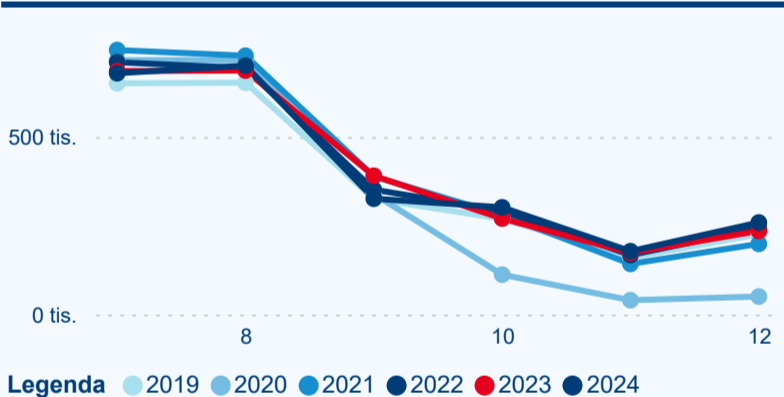

Meziroční změna počtu příjezdů 2024/2023

2 445 845

Počet nocí strávených v HUZ

0,12 %

Meziroční změna v počtu přenocování 2024/2023

3,92

Průměrná doba pobytu (dny)

Počet příjezdů

Počet přenocování

Průměrná doba pobytu (dny)

Domácí a příjezdový CR

Sezonální srovnání

Poměr DCR a PCR

Top 10 zdrojových zemí

Průměrná doba pobytu top 10 zdrojových zemí.

Hromadná ubytovací zařízení dle krajů

1 541 616

Počet příjezdů v HUZ

1,06 %

Meziroční změna počtu příjezdů 2024/2023

4 608 448

Počet nocí strávených v HUZ

-0,25 %

Meziroční změna v počtu přenocování 2024/2023