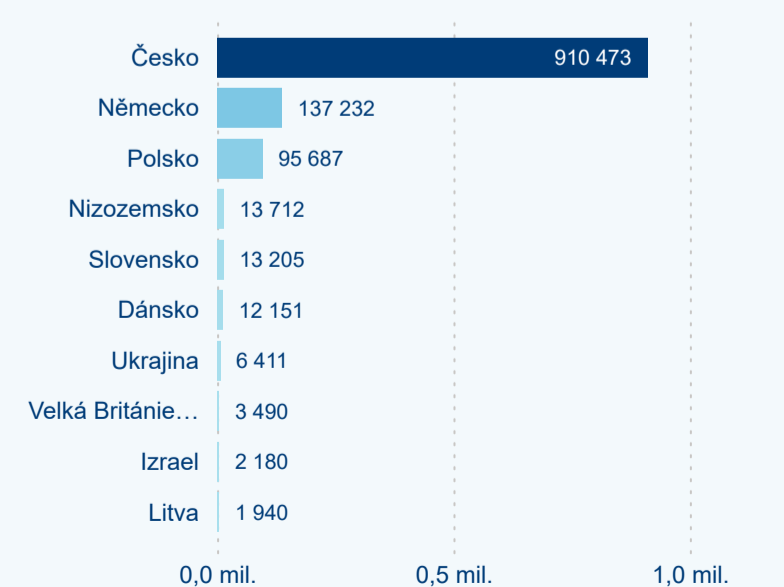

Hromadná ubytovací zařízení dle krajů

341 433

Počet příjezdů v HUZ

0,52 %

Meziroční změna počtu příjezdů 2024/2023

1 219 961

Počet nocí strávených v HUZ

-0,61 %

Meziroční změna v počtu přenocování 2024/2023

4,57

Průměrná doba pobytu (dny)

Počet příjezdů

Počet přenocování

Průměrná doba pobytu (dny)

Domácí a příjezdový CR

Sezonální srovnání

Poměr DCR a PCR

Top 10 zdrojových zemí

Průměrná doba pobytu top 10 zdrojových zemí.

Hromadná ubytovací zařízení dle krajů

363 591

Počet příjezdů v HUZ

-0,47 %

Meziroční změna počtu příjezdů 2024/2023