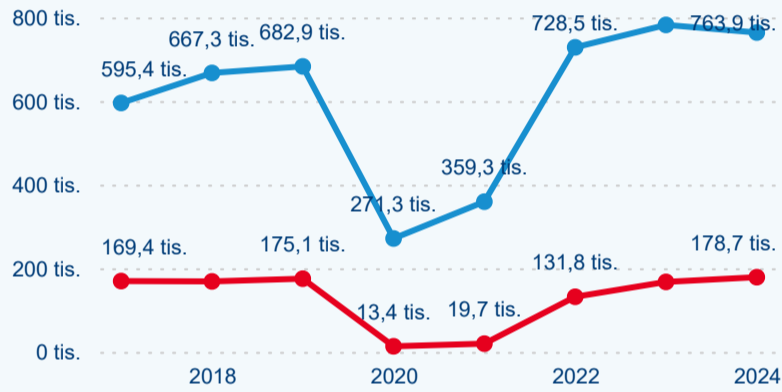

Meziroční změna v počtu přenocování 2024/2023

4,57

Průměrná doba pobytu (dny)

Počet příjezdů

Počet přenocování

Průměrná doba pobytu (dny)

Domácí a příjezdový CR

Sezonální srovnání

Poměr DCR a PCR

Top 10 zdrojových zemí

Průměrná doba pobytu top 10 zdrojových zemí.

Hromadná ubytovací zařízení dle krajů

363 591

Počet příjezdů v HUZ

-0,47 %

Meziroční změna počtu příjezdů 2024/2023

942 642

Počet nocí strávených v HUZ

-0,73 %

Meziroční změna v počtu přenocování 2024/2023

3,59

Průměrná doba pobytu (dny)

Počet příjezdů

Počet přenocování

Průměrná doba pobytu (dny)

Domácí a příjezdový CR

Sezonální srovnání

Poměr DCR a PCR

Top 10 zdrojových zemí

Průměrná doba pobytu top 10 zdrojových zemí.

Hromadná ubytovací zařízení dle krajů

705 024