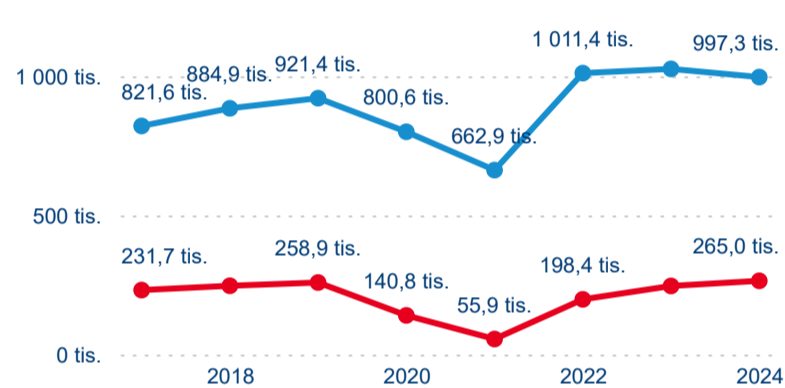

Průměrná doba pobytu top 10 zdrojových zemí.

Hromadná ubytovací zařízení dle krajů

1 262 263

Počet příjezdů v HUZ

-0,86 %

Meziroční změna počtu příjezdů 2024/2023

3 869 432

Počet nocí strávených v HUZ

-1,81 %

Meziroční změna v počtu přenocování 2024/2023

4,07

Průměrná doba pobytu (dny)

Počet příjezdů

Počet přenocování

Průměrná doba pobytu (dny)

Domácí a příjezdový CR

Legenda ● DCR ● PCR

Legenda ● DCR ● PCR

Legenda ● DCR ● PCR

Sezonální srovnání

Legenda ● 2019 ● 2020 ● 2021 ● 2022 ● 2023 ● 2024

Legenda ● 2019 ● 2020 ● 2021 ● 2022 ● 2023 ● 2024

Legenda ● 2019 ● 2020 ● 2021 ● 2022 ● 2023 ● 2024