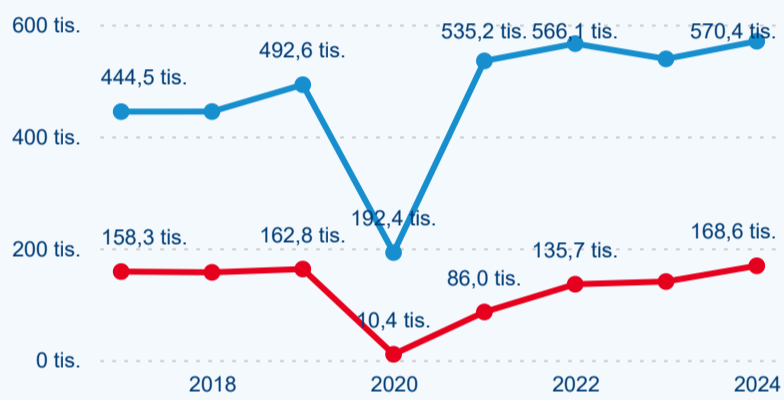

Legenda ● DCR ● PCR

Legenda ● DCR ● PCR

Legenda ● DCR ● PCR

Sezonální srovnání

Legenda ● 2019 ● 2020 ● 2021 ● 2022 ● 2023 ● 2024

Legenda ● 2019 ● 2020 ● 2021 ● 2022 ● 2023 ● 2024

Legenda ● 2019 ● 2020 ● 2021 ● 2022 ● 2023 ● 2024

Průměrná doba pobytu top 10 zdrojových zemí.

Hromadná ubytovací zařízení dle krajů

279 353

Počet příjezdů v HUZ

10,72 %

Meziroční změna počtu příjezdů 2024/2023

739 016

Počet nocí strávených v HUZ

8,80 %

Meziroční změna v počtu přenocování 2024/2023

3,65

Průměrná doba pobytu (dny)

Počet příjezdů

Počet přenocování

Průměrná doba pobytu (dny)

Domácí a příjezdový CR

Sezonální srovnání

Poměr DCR a PCR

Top 10 zdrojových zemí

Průměrná doba pobytu top 10 zdrojových zemí.

Hromadná ubytovací zařízení dle krajů

836 592

Počet příjezdů v HUZ

1,96 %