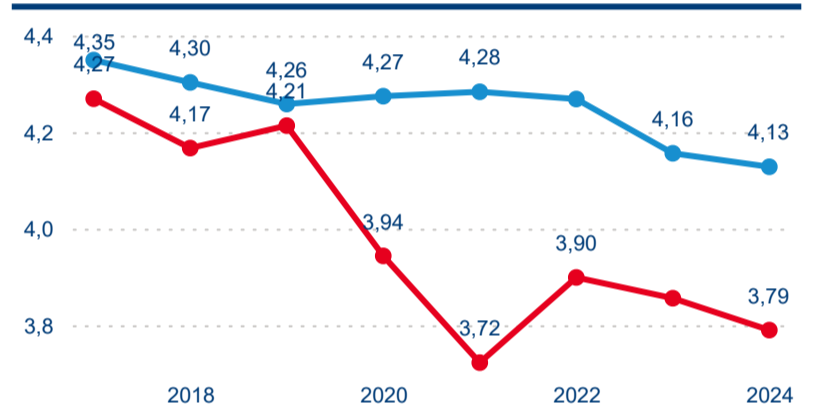

Průměrná doba pobytu (dny)

Počet příjezdů

Počet přenocování

Průměrná doba pobytu (dny)

Domácí a příjezdový CR

Sezonální srovnání

Poměr DCR a PCR

Top 10 zdrojových zemí

-3,22 %

Meziroční změna v počtu přenocování 2024/2023

4,06

Průměrná doba pobytu (dny)

Počet příjezdů

Počet přenocování

Průměrná doba pobytu (dny)

Domácí a příjezdový CR

Legenda ● DCR ● PCR

Legenda ● DCR ● PCR

Legenda ● DCR ● PCR

Sezonální srovnání

Legenda ● 2019 ● 2020 ● 2021 ● 2022 ● 2023

Legenda ● 2019 ● 2020 ● 2021 ● 2022 ● 2023 ● 2024

Legenda ● 2019 ● 2020 ● 2021 ● 2022 ● 2023 ● 2024