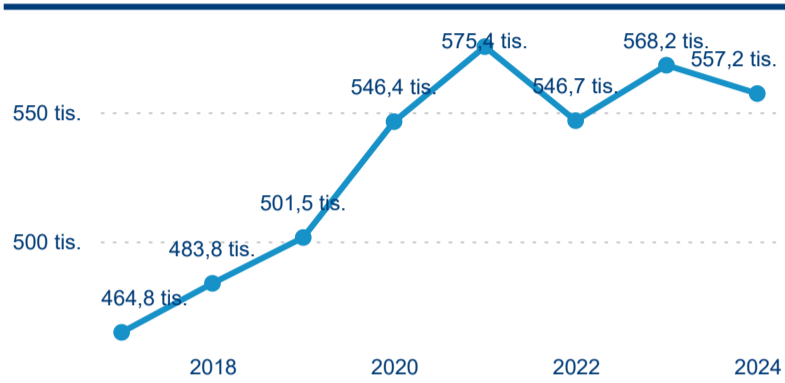

Průměrná doba pobytu top 10 zdrojových zemí.

Hromadná ubytovací zařízení dle krajů

557 239

Počet příjezdů v HUZ

-1,93 %

Meziroční změna počtu příjezdů 2024/2023

1 706 829

Počet nocí strávených v HUZ

-3,22 %

Meziroční změna v počtu přenocování 2024/2023

4,06

Průměrná doba pobytu (dny)

Počet příjezdů

Počet přenocování

Průměrná doba pobytu (dny)

Domácí a příjezdový CR

Legenda ● DCR ● PCR

Legenda ● DCR ● PCR

Legenda ● DCR ● PCR

Sezonální srovnání

Legenda ● 2019 ● 2020 ● 2021 ● 2022 ● 2023

Legenda ● 2019 ● 2020 ● 2021 ● 2022 ● 2023 ● 2024

Legenda ● 2019 ● 2020 ● 2021 ● 2022 ● 2023 ● 2024