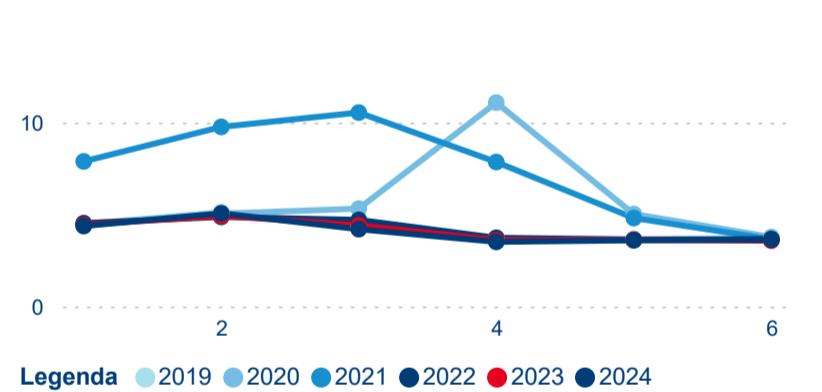

Průměrná doba pobytu (dny)

Počet příjezdů

Počet přenocování

Průměrná doba pobytu (dny)

Domácí a příjezdový CR

Sezonální srovnání

Poměr DCR a PCR

Top 10 zdrojových zemí