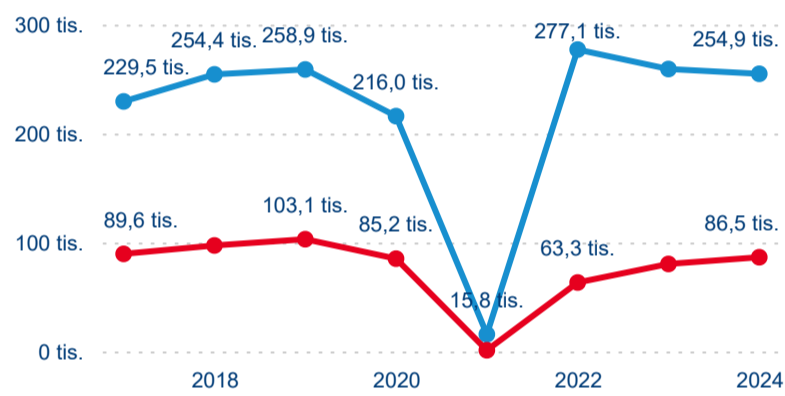

Hromadná ubytovací zařízení dle krajů

341 433

Počet příjezdů v HUZ

0,52 %

Meziroční změna počtu příjezdů 2024/2023

1 219 961

Počet nocí strávených v HUZ

-0,61 %

Meziroční změna v počtu přenocování 2024/2023

4,57

Průměrná doba pobytu (dny)

Počet příjezdů

Počet přenocování

Průměrná doba pobytu (dny)

Domácí a příjezdový CR

Sezonální srovnání

Poměr DCR a PCR

Top 10 zdrojových zemí

Průměrná doba pobytu top 10 zdrojových zemí.

Hromadná ubytovací zařízení dle krajů

363 591

Počet příjezdů v HUZ

-0,47 %

Meziroční změna počtu příjezdů 2024/2023