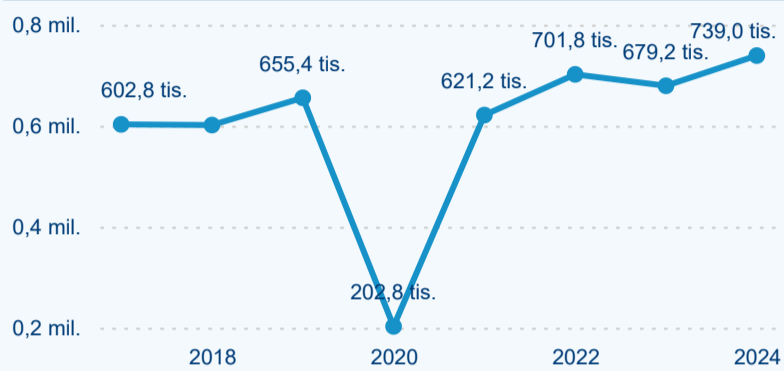

Legenda ● DCR ● PCR

Legenda ● DCR ● PCR

Legenda ● DCR ● PCR

Sezonální srovnání

Legenda ● 2019 ● 2020 ● 2021 ● 2022 ● 2023 ● 2024

Legenda ● 2019 ● 2020 ● 2021 ● 2022 ● 2023 ● 2024

Legenda ● 2019 ● 2020 ● 2021 ● 2022 ● 2023 ● 2024

Průměrná doba pobytu top 10 zdrojových zemí.

Hromadná ubytovací zařízení dle krajů

279 353

Počet příjezdů v HUZ

10,72 %

Meziroční změna počtu příjezdů 2024/2023

739 016

Počet nocí strávených v HUZ

8,80 %

Meziroční změna v počtu přenocování 2024/2023

3,65

Průměrná doba pobytu (dny)

Počet příjezdů

Počet přenocování

Průměrná doba pobytu (dny)

Domácí a příjezdový CR

Sezonální srovnání

Poměr DCR a PCR

Top 10 zdrojových zemí

Průměrná doba pobytu top 10 zdrojových zemí.

Hromadná ubytovací zařízení dle krajů

836 592

Počet příjezdů v HUZ

1,96 %