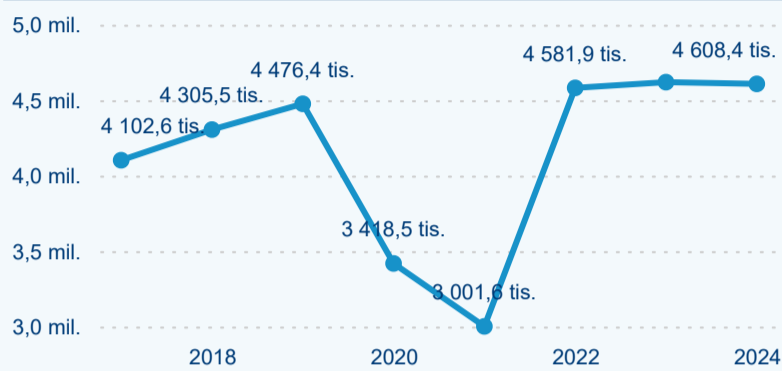

Počet přenocování