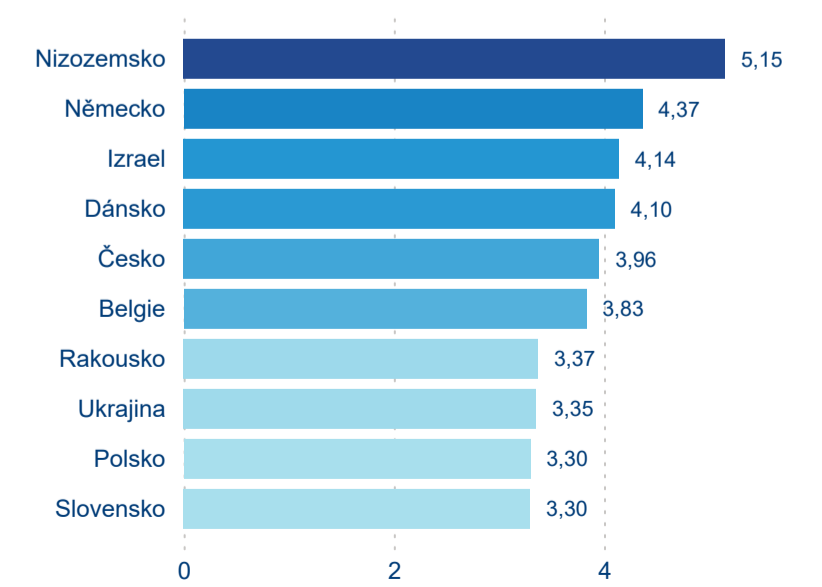

Sezonální srovnání

Poměr DCR a PCR

Top 10 zdrojových zemí

Průměrná doba pobytu top 10 zdrojových zemí.

Hromadná ubytovací zařízení dle krajů

836 592

Počet příjezdů v HUZ

1,96 %

Počet přenocování

Průměrná doba pobytu (dny)

Domácí a příjezdový CR

Sezonální srovnání

Poměr DCR a PCR

Top 10 zdrojových zemí

Průměrná doba pobytu top 10 zdrojových zemí.

Hromadná ubytovací zařízení dle krajů