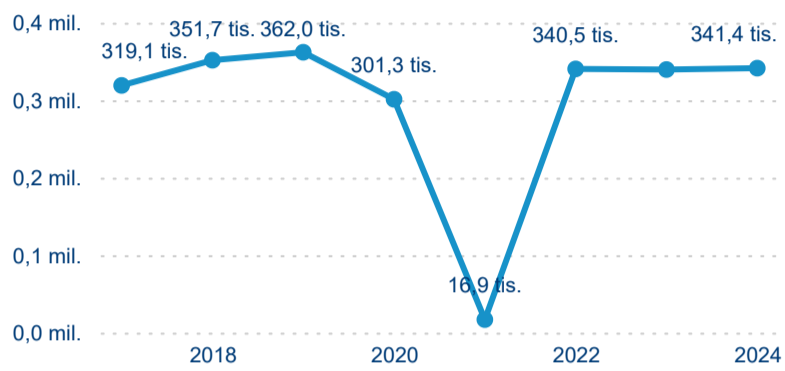

Hromadná ubytovací zařízení dle krajů

341 433

Počet příjezdů v HUZ

0,52 %

Meziroční změna počtu příjezdů 2024/2023

1 219 961

Počet nocí strávených v HUZ

-0,61 %

Meziroční změna v počtu přenocování 2024/2023

4,57

Průměrná doba pobytu (dny)

Počet příjezdů

Počet přenocování

Průměrná doba pobytu (dny)

Domácí a příjezdový CR

Sezonální srovnání