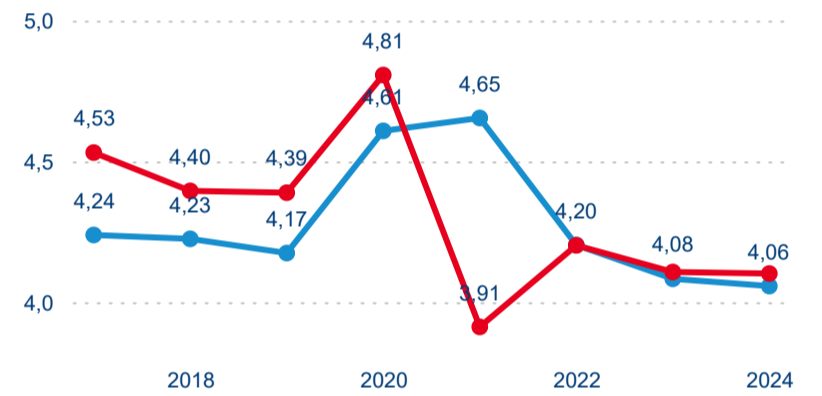

Průměrná doba pobytu (dny)

Domácí a příjezdový CR

Sezonální srovnání

Poměr DCR a PCR

Top 10 zdrojových zemí

Průměrná doba pobytu top 10 zdrojových zemí.

Hromadná ubytovací zařízení dle krajů

705 024

Průměrná doba pobytu (dny)

Počet příjezdů

Počet přenocování

Průměrná doba pobytu (dny)

Domácí a příjezdový CR

Sezonální srovnání

Poměr DCR a PCR

Top 10 zdrojových zemí