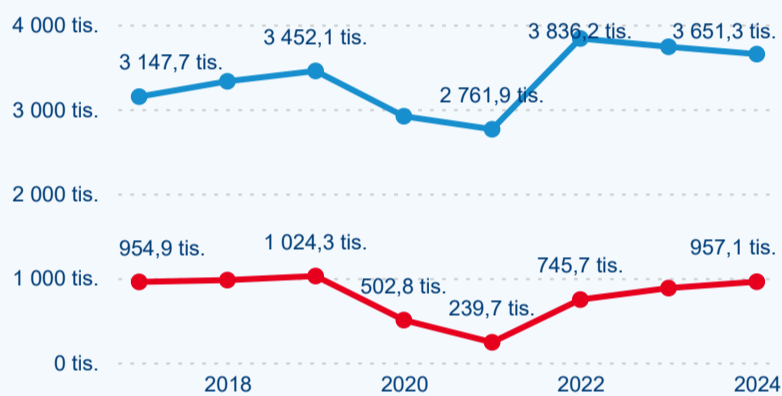

Počet přenocování

Průměrná doba pobytu (dny)

Domácí a příjezdový CR

Sezonální srovnání

Poměr DCR a PCR

Top 10 zdrojových zemí

Průměrná doba pobytu top 10 zdrojových zemí.

Hromadná ubytovací zařízení dle krajů

1 541 616

Počet příjezdů v HUZ

1,06 %

Meziroční změna počtu příjezdů 2024/2023

4 608 448

Počet nocí strávených v HUZ

-0,25 %

Meziroční změna v počtu přenocování 2024/2023

3,99

Průměrná doba pobytu (dny)

Počet příjezdů

Počet přenocování

Průměrná doba pobytu (dny)

Domácí a příjezdový CR

Legenda ● DCR ● PCR

Legenda ● DCR ● PCR

Legenda ● DCR ● PCR

Sezonální srovnání

Legenda ● 2019 ● 2020 ● 2021 ● 2022 ● 2023 ● 2024

Legenda ● 2019 ● 2020 ● 2021 ● 2022 ● 2023 ● 2024

Legenda ● 2019 ● 2020 ● 2021 ● 2022 ● 2023 ● 2024

Poměr DCR a PCR

Legenda ● Domácí cestovní ruch ● Příjezdový cestovní ruch