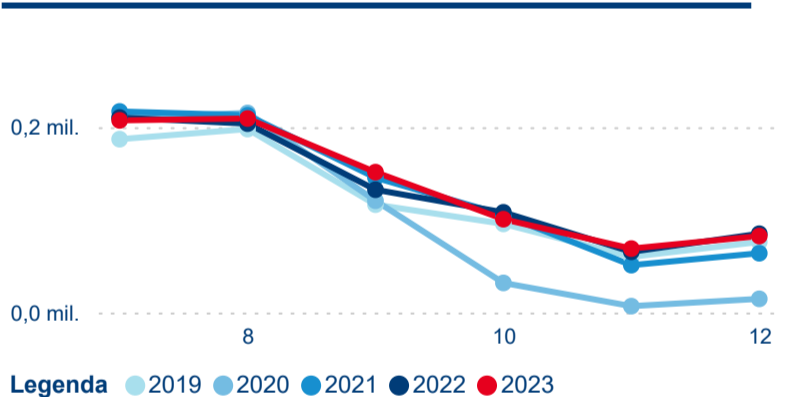

Meziroční změna počtu příjezdů 2024/2023

2 445 845

Počet nocí strávených v HUZ

0,12 %

Meziroční změna v počtu přenocování 2024/2023

3,92

Průměrná doba pobytu (dny)

Počet příjezdů

Počet přenocování

Průměrná doba pobytu (dny)

Domácí a příjezdový CR

Sezonální srovnání

Poměr DCR a PCR

Top 10 zdrojových zemí

Průměrná doba pobytu top 10 zdrojových zemí.

Hromadná ubytovací zařízení dle krajů