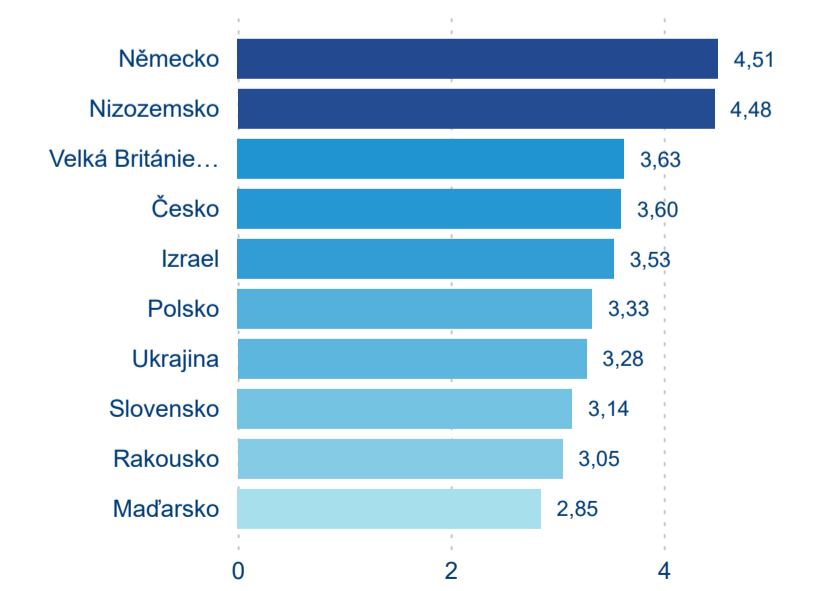

Poměr DCR a PCR

Legenda ● Domácí cestovní ruch ● Příjezdový cestovní ruch

Legenda ● Domácí cestovní ruch ● Příjezdový cestovní ruch

Legenda ● Domácí cestovní ruch ● Příjezdový cestovní ruch

Top 10 zdrojových zemí

Průměrná doba pobytu top 10 zdrojových zemí.

Hromadná ubytovací zařízení dle krajů

279 353

Počet příjezdů v HUZ

10,72 %

Meziroční změna počtu příjezdů 2024/2023

739 016

Počet nocí strávených v HUZ

8,80 %

Meziroční změna v počtu přenocování 2024/2023

3,65

Průměrná doba pobytu (dny)

Počet příjezdů

Počet přenocování

Průměrná doba pobytu (dny)

Domácí a příjezdový CR

Sezonální srovnání

Poměr DCR a PCR

Top 10 zdrojových zemí

Průměrná doba pobytu top 10 zdrojových zemí.

Hromadná ubytovací zařízení dle krajů

836 592

Počet příjezdů v HUZ

1,96 %