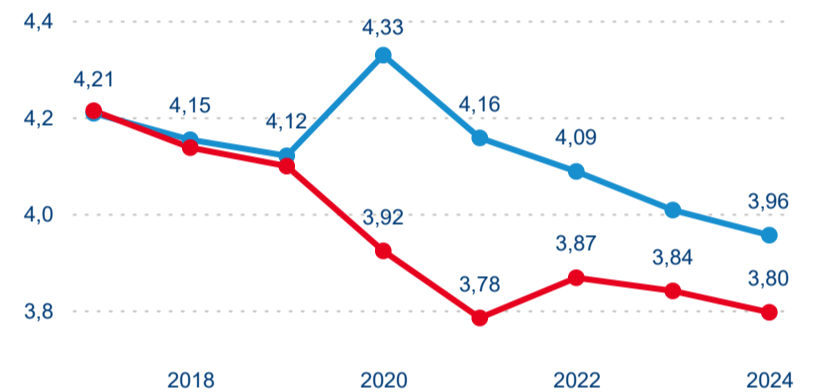

8,80 %

Meziroční změna v počtu přenocování 2024/2023

3,65

Průměrná doba pobytu (dny)

Počet příjezdů

Počet přenocování

Průměrná doba pobytu (dny)

Domácí a příjezdový CR

Sezonální srovnání

Poměr DCR a PCR

Top 10 zdrojových zemí

Průměrná doba pobytu top 10 zdrojových zemí.

Hromadná ubytovací zařízení dle krajů

836 592

Počet příjezdů v HUZ

1,96 %

Meziroční změna počtu příjezdů 2024/2023

2 445 845

Počet nocí strávených v HUZ

0,12 %

Meziroční změna v počtu přenocování 2024/2023

3,92

Průměrná doba pobytu (dny)

Počet příjezdů

Počet přenocování

Průměrná doba pobytu (dny)

Domácí a příjezdový CR

Sezonální srovnání

Poměr DCR a PCR

Top 10 zdrojových zemí

Průměrná doba pobytu top 10 zdrojových zemí.

Hromadná ubytovací zařízení dle krajů