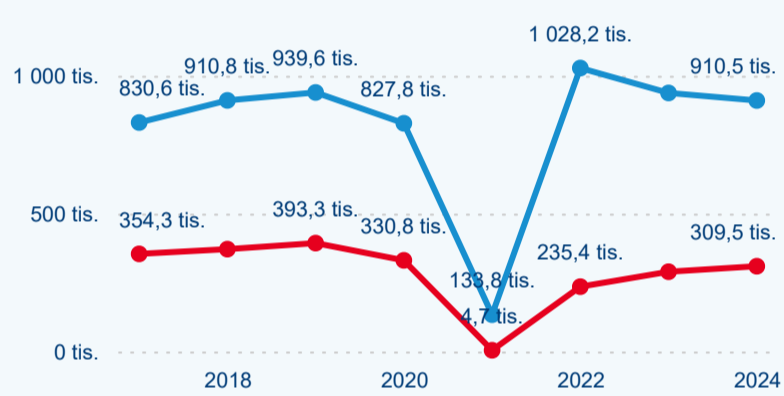

Hromadná ubytovací zařízení dle krajů

341 433

Počet příjezdů v HUZ

0,52 %

Meziroční změna počtu příjezdů 2024/2023

1 219 961

Počet nocí strávených v HUZ

-0,61 %

Meziroční změna v počtu přenocování 2024/2023

4,57

Průměrná doba pobytu (dny)

Počet příjezdů

Počet přenocování

Průměrná doba pobytu (dny)

Domácí a příjezdový CR

Sezonální srovnání

Poměr DCR a PCR

Top 10 zdrojových zemí

Průměrná doba pobytu top 10 zdrojových zemí.

Hromadná ubytovací zařízení dle krajů

363 591

Počet příjezdů v HUZ

-0,47 %

Meziroční změna počtu příjezdů 2024/2023