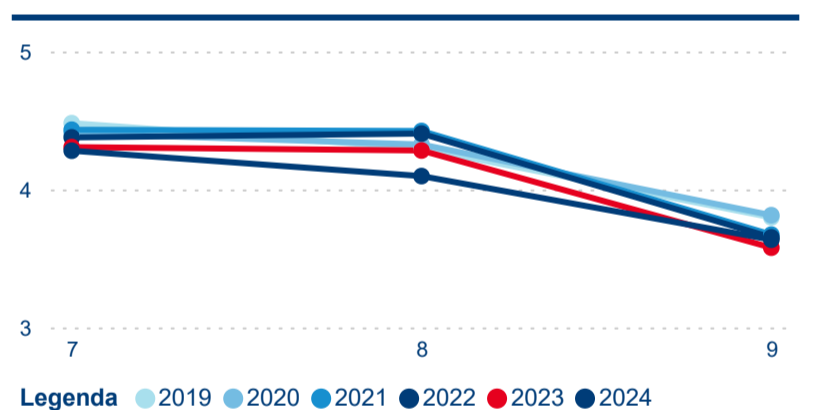

Průměrná doba pobytu (dny)

Počet příjezdů

Počet přenocování

Průměrná doba pobytu (dny)

Domácí a příjezdový CR

Sezonální srovnání

Poměr DCR a PCR

Top 10 zdrojových zemí

Průměrná doba pobytu top 10 zdrojových zemí.

Hromadná ubytovací zařízení dle krajů

557 239

Počet příjezdů v HUZ

-1,93 %

Meziroční změna počtu příjezdů 2024/2023

1 706 829

Počet nocí strávených v HUZ

-3,22 %

Meziroční změna v počtu přenocování 2024/2023

4,06

Průměrná doba pobytu (dny)

Počet příjezdů

Počet přenocování

Průměrná doba pobytu (dny)

Domácí a příjezdový CR

Legenda ● DCR ● PCR

Legenda ● DCR ● PCR

Legenda ● DCR ● PCR

Sezonální srovnání

Legenda ● 2019 ● 2020 ● 2021 ● 2022 ● 2023

Legenda ● 2019 ● 2020 ● 2021 ● 2022 ● 2023 ● 2024

Legenda ● 2019 ● 2020 ● 2021 ● 2022 ● 2023 ● 2024