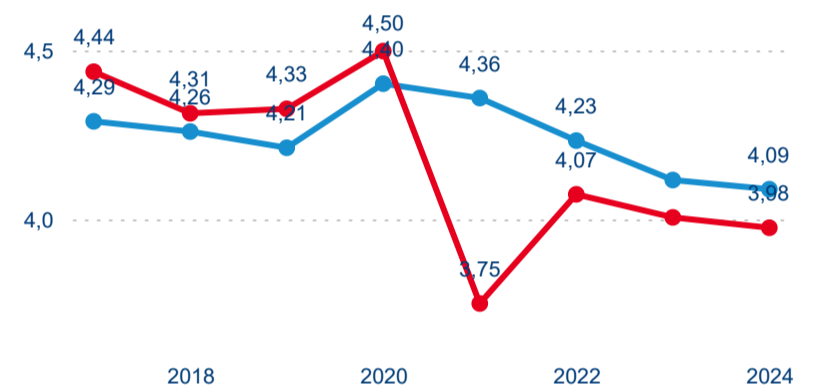

Průměrná doba pobytu top 10 zdrojových zemí.

Hromadná ubytovací zařízení dle krajů

1 262 263

Počet příjezdů v HUZ

-0,86 %

Meziroční změna počtu příjezdů 2024/2023

3 869 432

Počet nocí strávených v HUZ

-1,81 %

Meziroční změna v počtu přenocování 2024/2023

4,07

Průměrná doba pobytu (dny)

Počet příjezdů

Počet přenocování

Průměrná doba pobytu (dny)

Domácí a příjezdový CR

Legenda ● DCR ● PCR

Legenda ● DCR ● PCR

Legenda ● DCR ● PCR

Sezonální srovnání

Legenda ● 2019 ● 2020 ● 2021 ● 2022 ● 2023 ● 2024

Legenda ● 2019 ● 2020 ● 2021 ● 2022 ● 2023 ● 2024

Legenda ● 2019 ● 2020 ● 2021 ● 2022 ● 2023 ● 2024