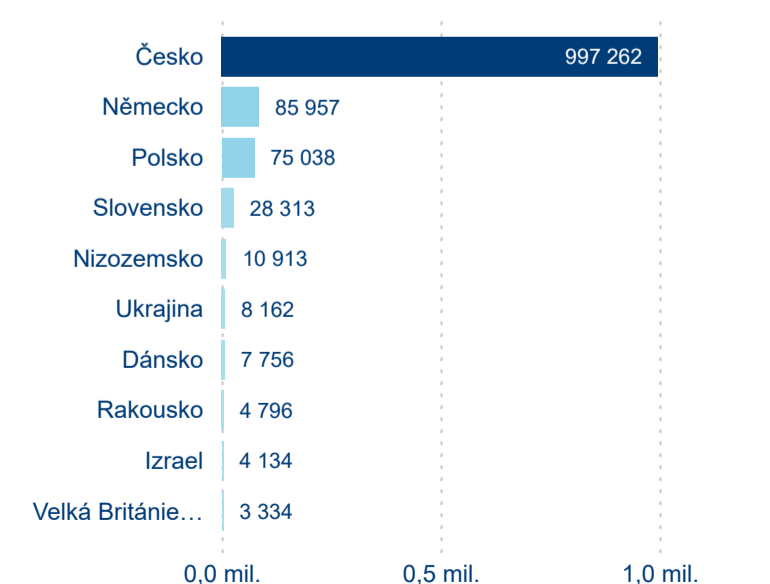

Legenda ● DCR ● PCR

Legenda ● DCR ● PCR

Legenda ● DCR ● PCR

Sezonální srovnání

Legenda ● 2019 ● 2020 ● 2021 ● 2022 ● 2023 ● 2024

Legenda ● 2019 ● 2020 ● 2021 ● 2022 ● 2023 ● 2024

Legenda ● 2019 ● 2020 ● 2021 ● 2022 ● 2023 ● 2024

Poměr DCR a PCR

Legenda ● Domácí cestovní ruch ● Příjezdový cestovní ruch

Legenda ● Domácí cestovní ruch ● Příjezdový cestovní ruch

Legenda ● Domácí cestovní ruch ● Příjezdový cestovní ruch

Top 10 zdrojových zemí

Průměrná doba pobytu top 10 zdrojových zemí.

Hromadná ubytovací zařízení dle krajů

279 353

Počet příjezdů v HUZ

10,72 %

Meziroční změna počtu příjezdů 2024/2023

739 016

Počet nocí strávených v HUZ