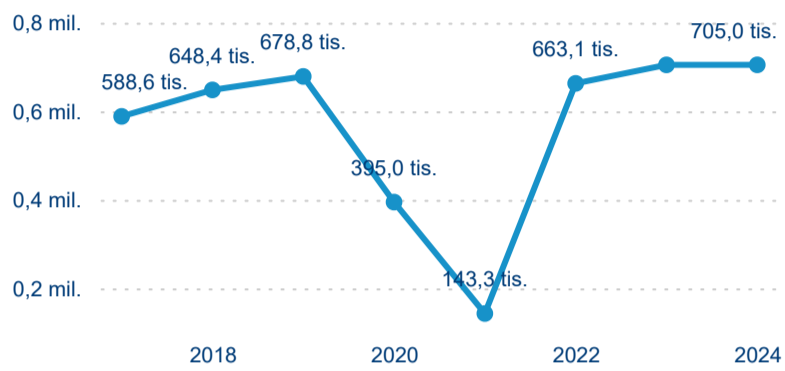

Průměrná doba pobytu (dny)

Domácí a příjezdový CR

Sezonální srovnání

Poměr DCR a PCR

Top 10 zdrojových zemí

Průměrná doba pobytu top 10 zdrojových zemí.

Hromadná ubytovací zařízení dle krajů

705 024

Počet příjezdů v HUZ

0,01 %

Meziroční změna počtu příjezdů 2024/2023

2 162 603

Počet nocí strávených v HUZ

-0,66 %

Meziroční změna v počtu přenocování 2024/2023

4,07

Průměrná doba pobytu (dny)

Počet příjezdů

Počet přenocování

Průměrná doba pobytu (dny)

Domácí a příjezdový CR

Sezonální srovnání

Poměr DCR a PCR

Top 10 zdrojových zemí