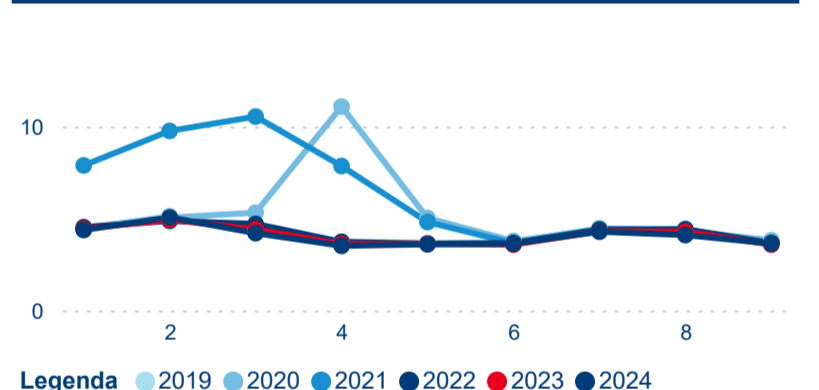

-1,81 %

Meziroční změna v počtu přenocování 2024/2023

4,07

Průměrná doba pobytu (dny)

Počet příjezdů

Počet přenocování

Průměrná doba pobytu (dny)

Domácí a příjezdový CR

Legenda ● DCR ● PCR

Legenda ● DCR ● PCR

Legenda ● DCR ● PCR

Sezonální srovnání

Legenda ● 2019 ● 2020 ● 2021 ● 2022 ● 2023 ● 2024

Legenda ● 2019 ● 2020 ● 2021 ● 2022 ● 2023 ● 2024

Legenda ● 2019 ● 2020 ● 2021 ● 2022 ● 2023 ● 2024