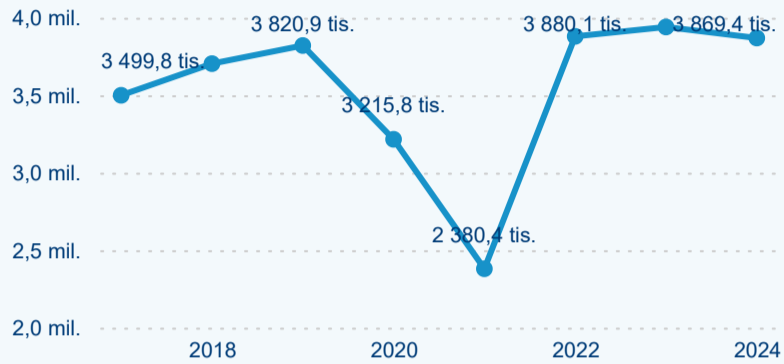

Průměrná doba pobytu top 10 zdrojových zemí.

Hromadná ubytovací zařízení dle krajů

1 262 263

Počet příjezdů v HUZ

-0,86 %

Meziroční změna počtu příjezdů 2024/2023

3 869 432

Počet nocí strávených v HUZ

-1,81 %

Meziroční změna v počtu přenocování 2024/2023

4,07

Průměrná doba pobytu (dny)

Počet příjezdů

Počet přenocování

Průměrná doba pobytu (dny)

Domácí a příjezdový CR

Legenda ● DCR ● PCR

Legenda ● DCR ● PCR

Legenda ● DCR ● PCR

Sezonální srovnání

Legenda ● 2019 ● 2020 ● 2021 ● 2022 ● 2023 ● 2024

Legenda ● 2019 ● 2020 ● 2021 ● 2022 ● 2023 ● 2024

Legenda ● 2019 ● 2020 ● 2021 ● 2022 ● 2023 ● 2024