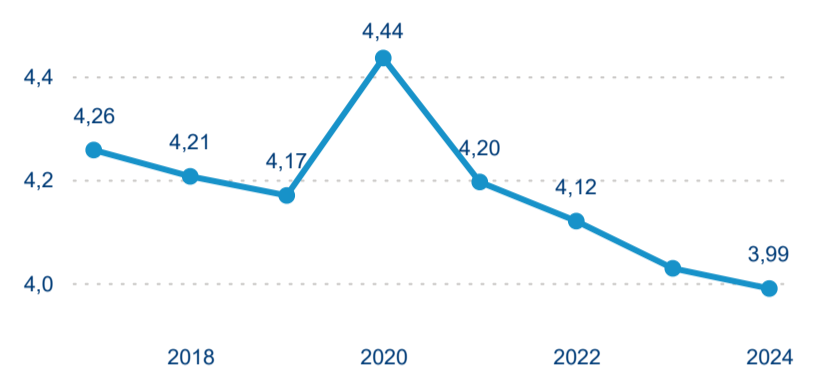

Počet přenocování

Průměrná doba pobytu (dny)

Domácí a příjezdový CR

Sezonální srovnání

Poměr DCR a PCR

Top 10 zdrojových zemí

Průměrná doba pobytu top 10 zdrojových zemí.

Hromadná ubytovací zařízení dle krajů

1 541 616

Počet příjezdů v HUZ

1,06 %

Meziroční změna počtu příjezdů 2024/2023

4 608 448

Počet nocí strávených v HUZ

-0,25 %

Meziroční změna v počtu přenocování 2024/2023

3,99

Průměrná doba pobytu (dny)

Počet příjezdů

Počet přenocování

Průměrná doba pobytu (dny)

Domácí a příjezdový CR

Legenda ● DCR ● PCR

Legenda ● DCR ● PCR

Legenda ● DCR ● PCR

Sezonální srovnání

Legenda ● 2019 ● 2020 ● 2021 ● 2022 ● 2023 ● 2024

Legenda ● 2019 ● 2020 ● 2021 ● 2022 ● 2023 ● 2024

Legenda ● 2019 ● 2020 ● 2021 ● 2022 ● 2023 ● 2024

Poměr DCR a PCR

Legenda ● Domácí cestovní ruch ● Příjezdový cestovní ruch