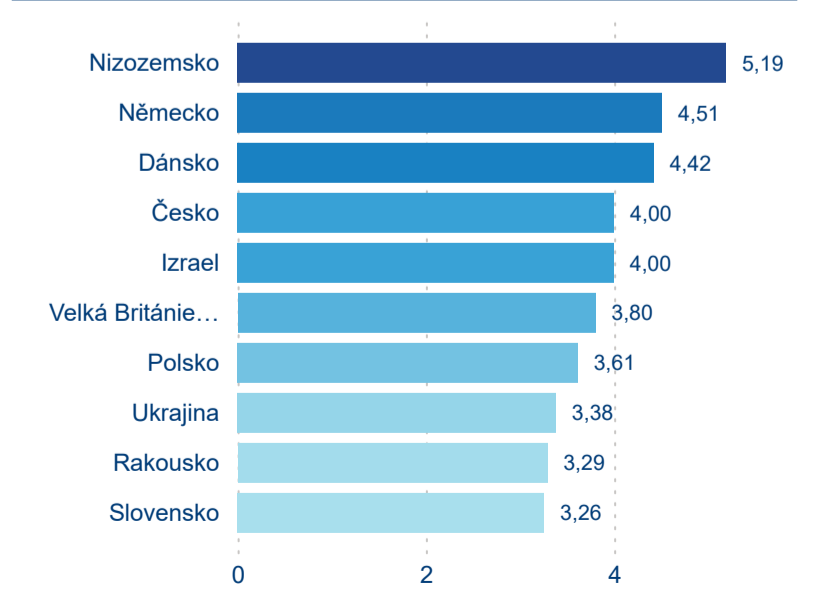

Legenda ● DCR ● PCR

Sezonální srovnání

Legenda ● 2019 ● 2020 ● 2021 ● 2022 ● 2023 ● 2024

Legenda ● 2019 ● 2020 ● 2021 ● 2022 ● 2023 ● 2024

Legenda ● 2019 ● 2020 ● 2021 ● 2022 ● 2023 ● 2024

Poměr DCR a PCR

Legenda ● Domácí cestovní ruch ● Příjezdový cestovní ruch

Legenda ● Domácí cestovní ruch ● Příjezdový cestovní ruch

Legenda ● Domácí cestovní ruch ● Příjezdový cestovní ruch

Top 10 zdrojových zemí

Průměrná doba pobytu top 10 zdrojových zemí.