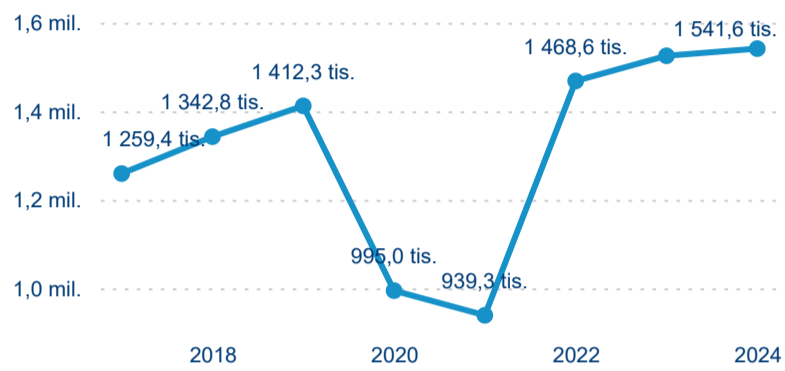

Hromadná ubytovací zařízení dle krajů

1 541 616

Počet příjezdů v HUZ

1,06 %

Meziroční změna počtu příjezdů 2024/2023

4 608 448

Počet nocí strávených v HUZ

-0,25 %

Meziroční změna v počtu přenocování 2024/2023

3,99

Průměrná doba pobytu (dny)

Počet příjezdů