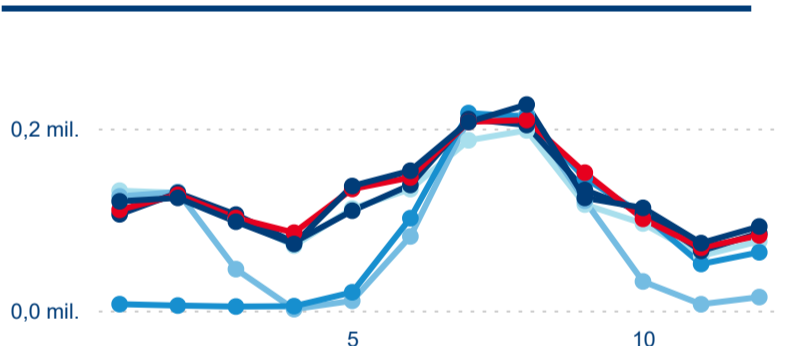

Počet přenocování

Průměrná doba pobytu (dny)

Domácí a příjezdový CR

Sezonální srovnání

Poměr DCR a PCR

Top 10 zdrojových zemí

Průměrná doba pobytu top 10 zdrojových zemí.

Hromadná ubytovací zařízení dle krajů

3,99

Průměrná doba pobytu (dny)

Počet příjezdů

Počet přenocování

Průměrná doba pobytu (dny)

Domácí a příjezdový CR

Legenda ● DCR ● PCR

Legenda ● DCR ● PCR

Legenda ● DCR ● PCR

Sezonální srovnání

Legenda ● 2019 ● 2020 ● 2021 ● 2022 ● 2023 ● 2024

Legenda ● 2019 ● 2020 ● 2021 ● 2022 ● 2023 ● 2024

Legenda ● 2019 ● 2020 ● 2021 ● 2022 ● 2023 ● 2024

Poměr DCR a PCR

Legenda ● Domácí cestovní ruch ● Příjezdový cestovní ruch