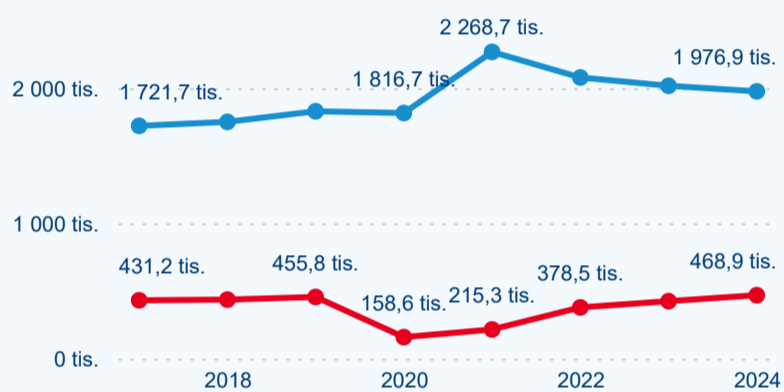

Sezonální srovnání

Poměr DCR a PCR

Top 10 zdrojových zemí

Průměrná doba pobytu top 10 zdrojových zemí.

Hromadná ubytovací zařízení dle krajů

836 592

Počet příjezdů v HUZ

1,96 %

Meziroční změna počtu příjezdů 2024/2023

2 445 845

Počet nocí strávených v HUZ

0,12 %

Meziroční změna v počtu přenocování 2024/2023

3,92

Průměrná doba pobytu (dny)

Počet příjezdů

Počet přenocování

Průměrná doba pobytu (dny)

Domácí a příjezdový CR

Sezonální srovnání

Poměr DCR a PCR

Top 10 zdrojových zemí

Průměrná doba pobytu top 10 zdrojových zemí.

Hromadná ubytovací zařízení dle krajů