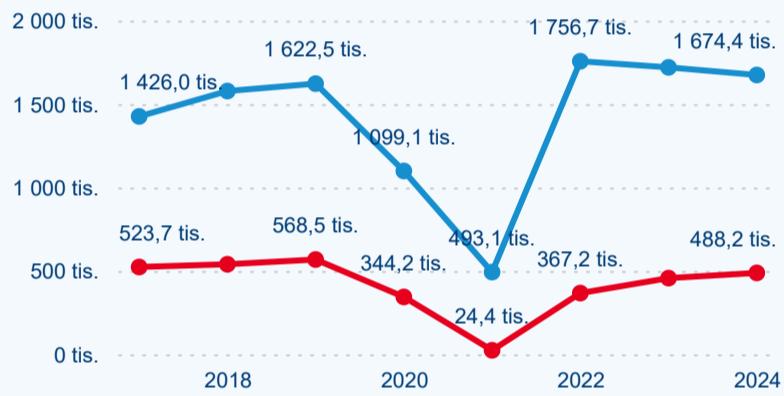

Průměrná doba pobytu (dny)

Domácí a příjezdový CR

Sezonální srovnání

Poměr DCR a PCR

Top 10 zdrojových zemí

Průměrná doba pobytu top 10 zdrojových zemí.

Hromadná ubytovací zařízení dle krajů

705 024

Průměrná doba pobytu (dny)

Počet příjezdů

Počet přenocování

Průměrná doba pobytu (dny)

Domácí a příjezdový CR

Sezonální srovnání

Poměr DCR a PCR

Top 10 zdrojových zemí

Průměrná doba pobytu top 10 zdrojových zemí.

Hromadná ubytovací zařízení dle krajů

557 239

Počet příjezdů v HUZ

-1,93 %

Meziroční změna počtu příjezdů 2024/2023

1 706 829

Počet nocí strávených v HUZ