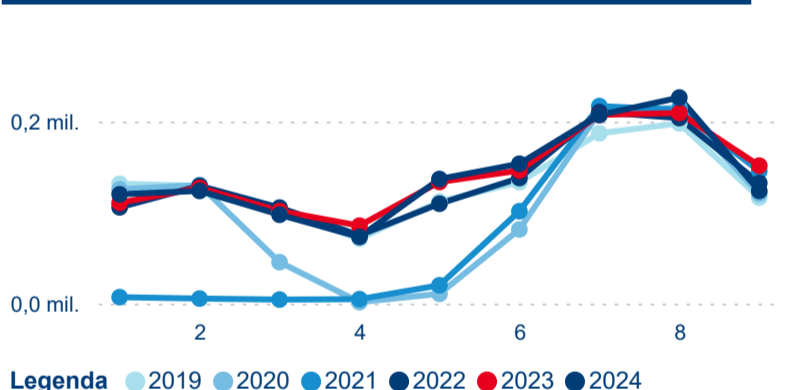

-1,81 %

Meziroční změna v počtu přenocování 2024/2023

4,07

Průměrná doba pobytu (dny)

Počet příjezdů

Počet přenocování

Průměrná doba pobytu (dny)

Domácí a příjezdový CR

Legenda ● DCR ● PCR

Legenda ● DCR ● PCR

Legenda ● DCR ● PCR

Sezonální srovnání

Legenda ● 2019 ● 2020 ● 2021 ● 2022 ● 2023 ● 2024

Legenda ● 2019 ● 2020 ● 2021 ● 2022 ● 2023 ● 2024

Legenda ● 2019 ● 2020 ● 2021 ● 2022 ● 2023 ● 2024