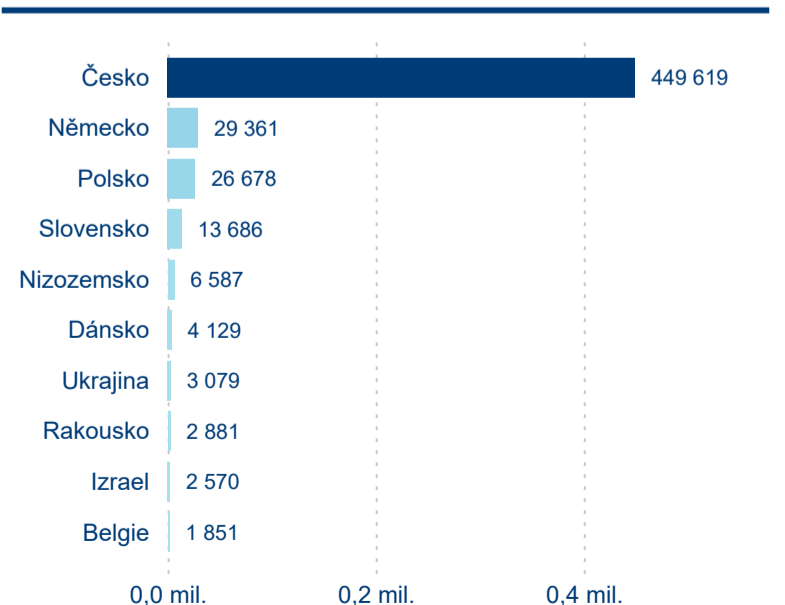

Legenda ● DCR ● PCR

Legenda ● DCR ● PCR

Legenda ● DCR ● PCR

Sezonální srovnání

Legenda ● 2019 ● 2020 ● 2021 ● 2022 ● 2023

Legenda ● 2019 ● 2020 ● 2021 ● 2022 ● 2023 ● 2024

Legenda ● 2019 ● 2020 ● 2021 ● 2022 ● 2023 ● 2024

Poměr DCR a PCR

Legenda ● Domácí cestovní ruch ● Příjezdový cestovní ruch

Legenda ● Domácí cestovní ruch ● Příjezdový cestovní ruch

Legenda ● Domácí cestovní ruch ● Příjezdový cestovní ruch

Top 10 zdrojových zemí

Průměrná doba pobytu top 10 zdrojových zemí.

Hromadná ubytovací zařízení dle krajů

1 262 263

Počet příjezdů v HUZ

-0,86 %

Meziroční změna počtu příjezdů 2024/2023

3 869 432

Počet nocí strávených v HUZ