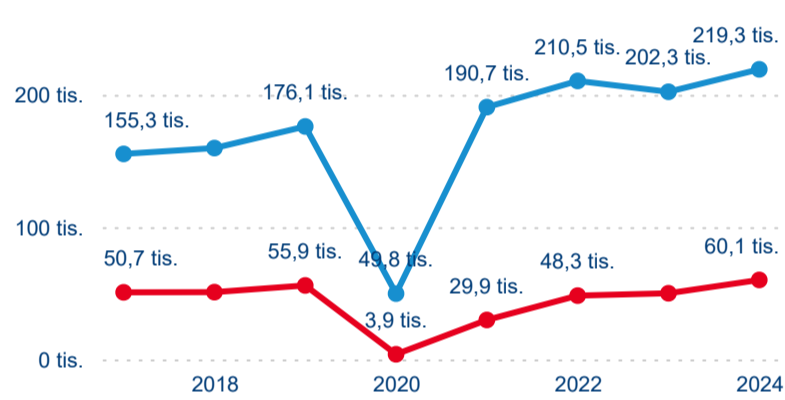

Legenda ● DCR ● PCR

Legenda ● DCR ● PCR

Legenda ● DCR ● PCR

Sezonální srovnání

Legenda ● 2019 ● 2020 ● 2021 ● 2022 ● 2023 ● 2024

Legenda ● 2019 ● 2020 ● 2021 ● 2022 ● 2023 ● 2024

Legenda ● 2019 ● 2020 ● 2021 ● 2022 ● 2023 ● 2024

Průměrná doba pobytu top 10 zdrojových zemí.

Hromadná ubytovací zařízení dle krajů

279 353

Počet příjezdů v HUZ

10,72 %

Meziroční změna počtu příjezdů 2024/2023

739 016

Počet nocí strávených v HUZ

8,80 %

Meziroční změna v počtu přenocování 2024/2023

3,65

Průměrná doba pobytu (dny)

Počet příjezdů

Počet přenocování

Průměrná doba pobytu (dny)

Domácí a příjezdový CR

Sezonální srovnání

Poměr DCR a PCR

Top 10 zdrojových zemí

Průměrná doba pobytu top 10 zdrojových zemí.

Hromadná ubytovací zařízení dle krajů

836 592

Počet příjezdů v HUZ

1,96 %