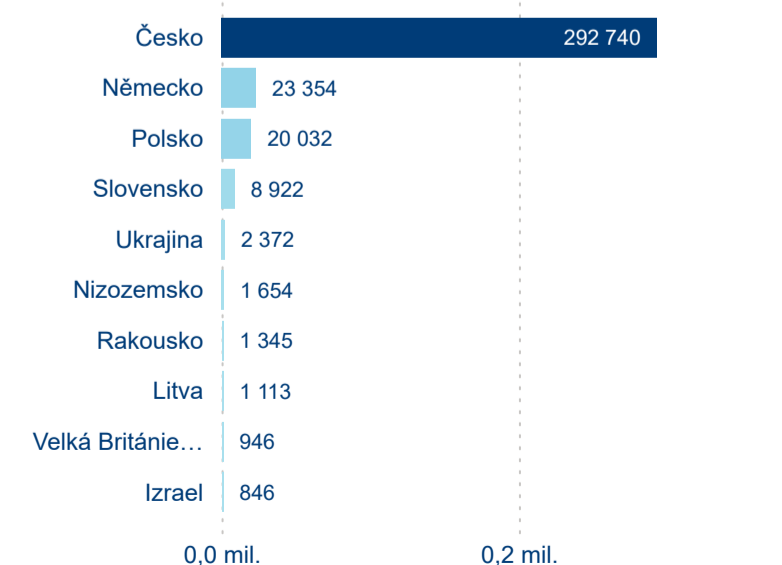

Průměrná doba pobytu (dny)

Domácí a příjezdový CR

Sezonální srovnání

Poměr DCR a PCR

Top 10 zdrojových zemí

Průměrná doba pobytu top 10 zdrojových zemí.

Hromadná ubytovací zařízení dle krajů

705 024