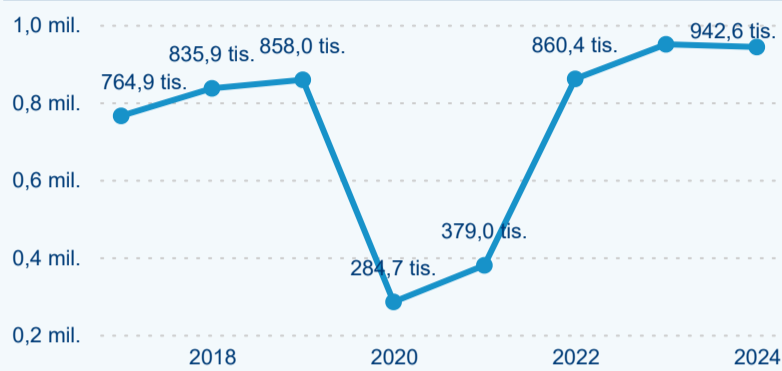

Meziroční změna v počtu přenocování 2024/2023

4,57

Průměrná doba pobytu (dny)

Počet příjezdů

Počet přenocování

Průměrná doba pobytu (dny)

Domácí a příjezdový CR

Sezonální srovnání

Poměr DCR a PCR

Top 10 zdrojových zemí

Průměrná doba pobytu top 10 zdrojových zemí.

Hromadná ubytovací zařízení dle krajů

363 591

Počet příjezdů v HUZ

-0,47 %

Meziroční změna počtu příjezdů 2024/2023

942 642

Počet nocí strávených v HUZ

-0,73 %

Meziroční změna v počtu přenocování 2024/2023

3,59

Průměrná doba pobytu (dny)

Počet příjezdů

Počet přenocování

Průměrná doba pobytu (dny)

Domácí a příjezdový CR

Sezonální srovnání

Poměr DCR a PCR

Top 10 zdrojových zemí

Průměrná doba pobytu top 10 zdrojových zemí.

Hromadná ubytovací zařízení dle krajů

705 024