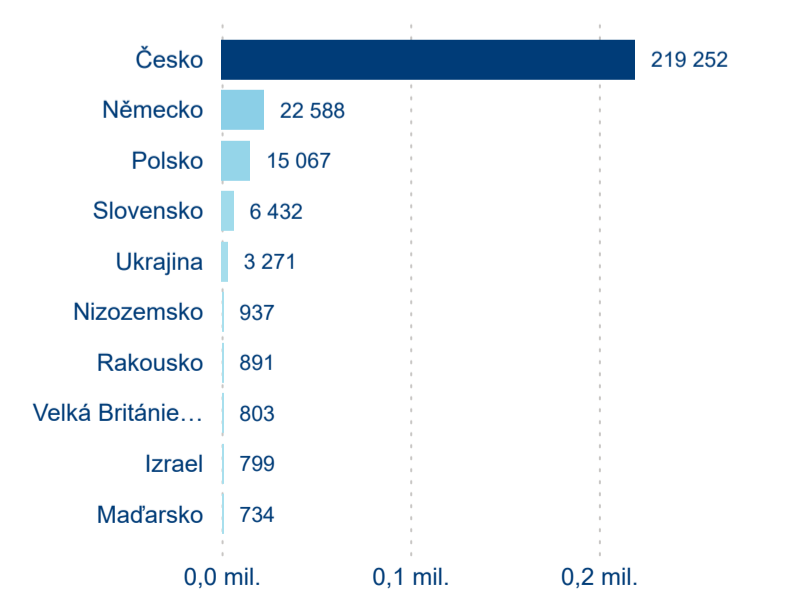

Poměr DCR a PCR

Legenda ● Domácí cestovní ruch ● Příjezdový cestovní ruch

Legenda ● Domácí cestovní ruch ● Příjezdový cestovní ruch

Legenda ● Domácí cestovní ruch ● Příjezdový cestovní ruch

Top 10 zdrojových zemí

Průměrná doba pobytu top 10 zdrojových zemí.

Hromadná ubytovací zařízení dle krajů

279 353

Počet příjezdů v HUZ

10,72 %

Meziroční změna počtu příjezdů 2024/2023

739 016

Počet nocí strávených v HUZ

8,80 %

Meziroční změna v počtu přenocování 2024/2023

3,65

Průměrná doba pobytu (dny)

Počet příjezdů

Počet přenocování

Průměrná doba pobytu (dny)

Domácí a příjezdový CR

Sezonální srovnání

Poměr DCR a PCR

Top 10 zdrojových zemí

Průměrná doba pobytu top 10 zdrojových zemí.

Hromadná ubytovací zařízení dle krajů

836 592

Počet příjezdů v HUZ

1,96 %