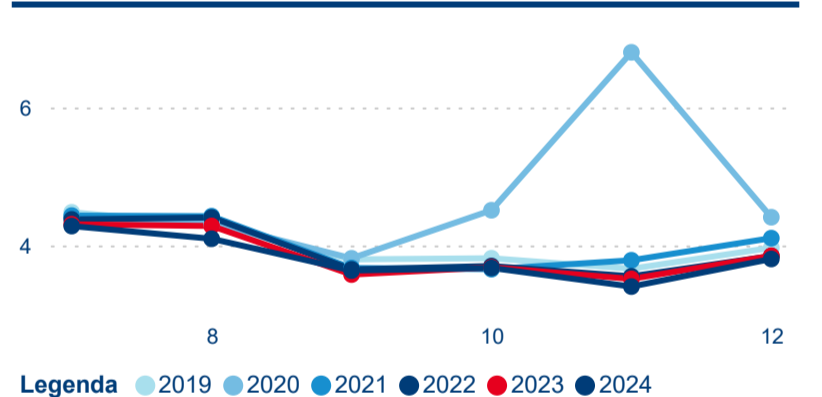

Meziroční změna počtu příjezdů 2024/2023

2 445 845

Počet nocí strávených v HUZ

0,12 %

Meziroční změna v počtu přenocování 2024/2023

3,92

Průměrná doba pobytu (dny)

Počet příjezdů

Počet přenocování

Průměrná doba pobytu (dny)

Domácí a příjezdový CR

Sezonální srovnání

Poměr DCR a PCR

Top 10 zdrojových zemí

Průměrná doba pobytu top 10 zdrojových zemí.

Hromadná ubytovací zařízení dle krajů

1 541 616

Počet příjezdů v HUZ

1,06 %

Meziroční změna počtu příjezdů 2024/2023

4 608 448

Počet nocí strávených v HUZ

-0,25 %

Meziroční změna v počtu přenocování 2024/2023