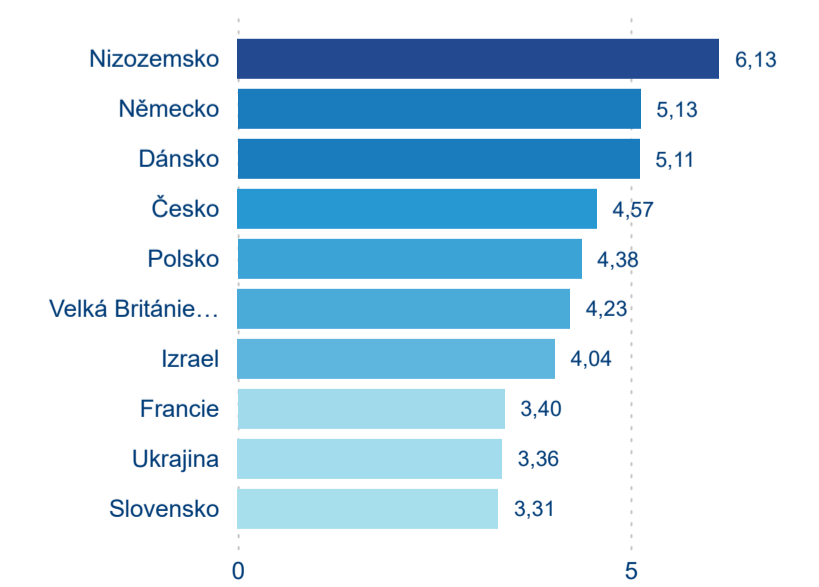

Meziroční změna v počtu přenocování 2024/2023

4,57

Průměrná doba pobytu (dny)

Počet příjezdů

Počet přenocování

Průměrná doba pobytu (dny)

Domácí a příjezdový CR

Sezonální srovnání

Poměr DCR a PCR

Top 10 zdrojových zemí

Průměrná doba pobytu top 10 zdrojových zemí.

Hromadná ubytovací zařízení dle krajů

363 591

Počet příjezdů v HUZ

-0,47 %

Meziroční změna počtu příjezdů 2024/2023