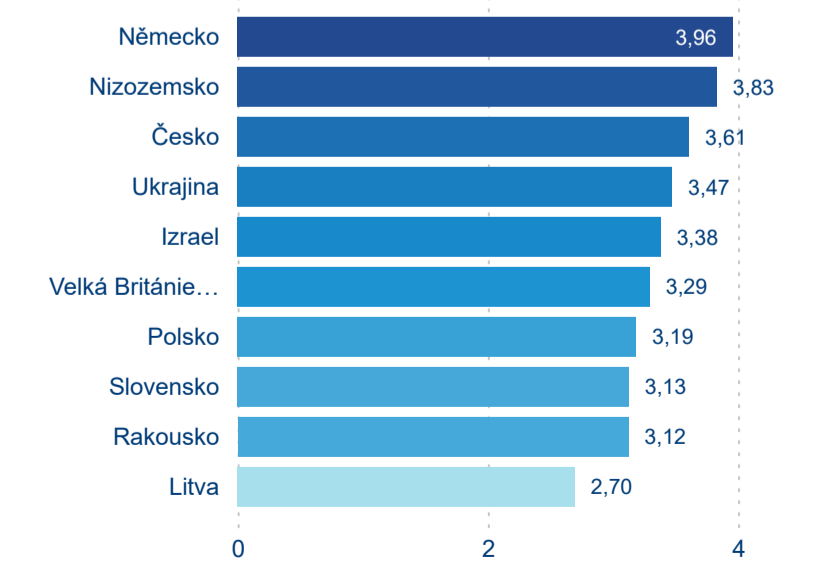

Průměrná doba pobytu (dny)

Domácí a příjezdový CR

Sezonální srovnání

Poměr DCR a PCR

Top 10 zdrojových zemí

Průměrná doba pobytu top 10 zdrojových zemí.

Hromadná ubytovací zařízení dle krajů

705 024