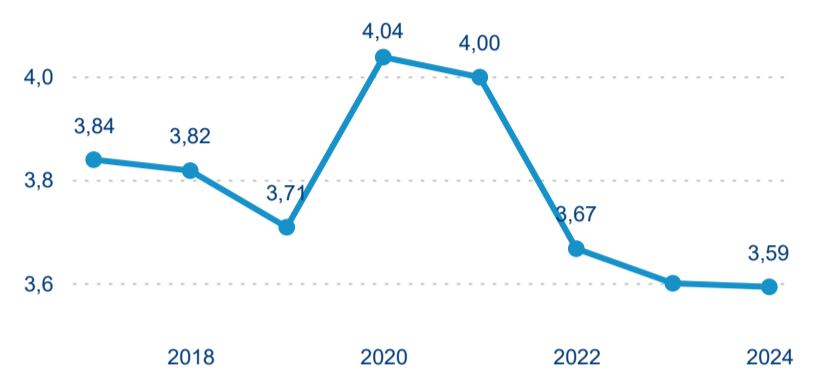

Meziroční změna v počtu přenocování 2024/2023

4,57

Průměrná doba pobytu (dny)

Počet příjezdů

Počet přenocování

Průměrná doba pobytu (dny)

Domácí a příjezdový CR

Sezonální srovnání

Poměr DCR a PCR

Top 10 zdrojových zemí

Průměrná doba pobytu top 10 zdrojových zemí.

Hromadná ubytovací zařízení dle krajů

363 591

Počet příjezdů v HUZ

-0,47 %

Meziroční změna počtu příjezdů 2024/2023

942 642

Počet nocí strávených v HUZ

-0,73 %

Meziroční změna v počtu přenocování 2024/2023

3,59

Průměrná doba pobytu (dny)

Počet příjezdů

Počet přenocování

Průměrná doba pobytu (dny)

Domácí a příjezdový CR

Sezonální srovnání

Poměr DCR a PCR

Top 10 zdrojových zemí

Průměrná doba pobytu top 10 zdrojových zemí.

Hromadná ubytovací zařízení dle krajů

705 024