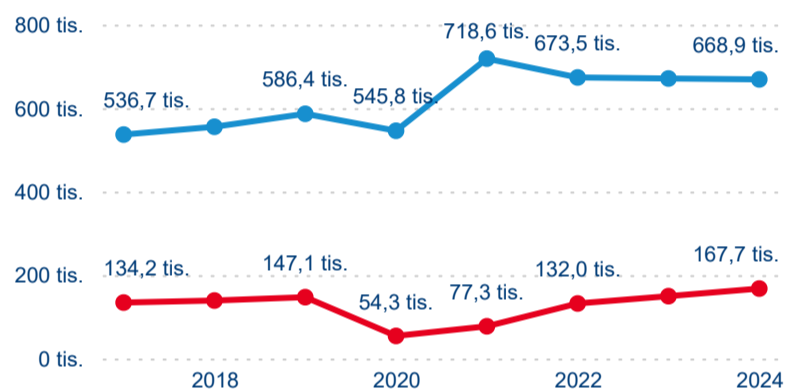

Sezonální srovnání

Poměr DCR a PCR

Top 10 zdrojových zemí

Průměrná doba pobytu top 10 zdrojových zemí.

Hromadná ubytovací zařízení dle krajů

836 592

Počet příjezdů v HUZ

1,96 %

Meziroční změna počtu příjezdů 2024/2023

2 445 845

Počet nocí strávených v HUZ

0,12 %

Meziroční změna v počtu přenocování 2024/2023

3,92

Průměrná doba pobytu (dny)

Počet příjezdů

Počet přenocování

Průměrná doba pobytu (dny)

Domácí a příjezdový CR

Sezonální srovnání

Poměr DCR a PCR

Top 10 zdrojových zemí

Průměrná doba pobytu top 10 zdrojových zemí.

Hromadná ubytovací zařízení dle krajů