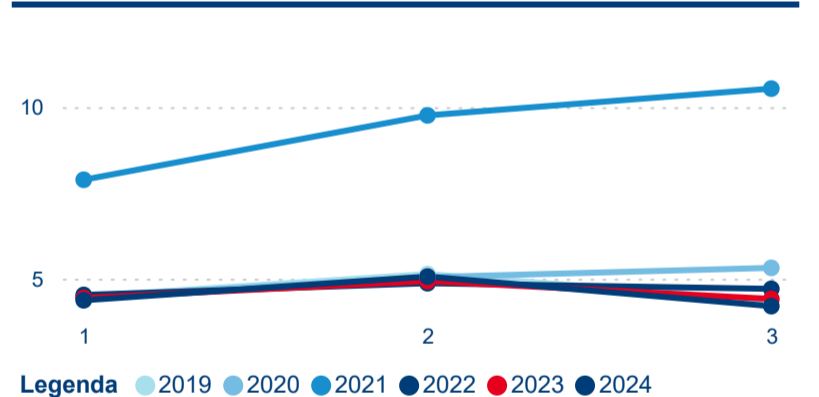

Hromadná ubytovací zařízení dle krajů

341 433

Počet příjezdů v HUZ

0,52 %

Meziroční změna počtu příjezdů 2024/2023

1 219 961

Počet nocí strávených v HUZ

-0,61 %

Meziroční změna v počtu přenocování 2024/2023

4,57

Průměrná doba pobytu (dny)

Počet příjezdů

Počet přenocování

Průměrná doba pobytu (dny)

Domácí a příjezdový CR

Sezonální srovnání

Poměr DCR a PCR

Top 10 zdrojových zemí

Průměrná doba pobytu top 10 zdrojových zemí.

Hromadná ubytovací zařízení dle krajů

363 591

Počet příjezdů v HUZ

-0,47 %

Meziroční změna počtu příjezdů 2024/2023