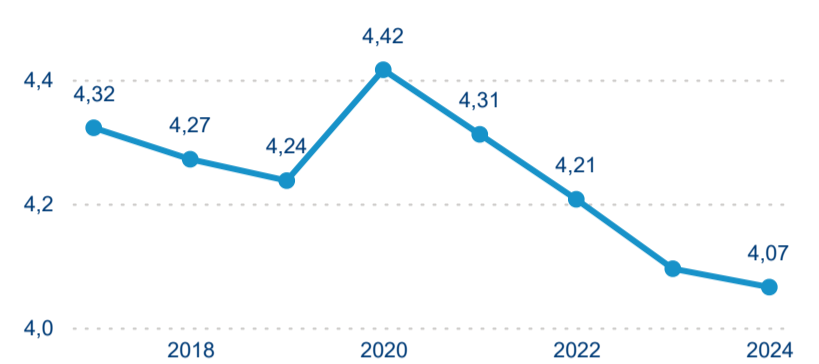

Průměrná doba pobytu top 10 zdrojových zemí.

Hromadná ubytovací zařízení dle krajů

1 262 263

Počet příjezdů v HUZ

-0,86 %

Meziroční změna počtu příjezdů 2024/2023

3 869 432

Počet nocí strávených v HUZ

-1,81 %

Meziroční změna v počtu přenocování 2024/2023

4,07

Průměrná doba pobytu (dny)

Počet příjezdů

Počet přenocování

Průměrná doba pobytu (dny)

Domácí a příjezdový CR

Legenda ● DCR ● PCR

Legenda ● DCR ● PCR

Legenda ● DCR ● PCR

Sezonální srovnání

Legenda ● 2019 ● 2020 ● 2021 ● 2022 ● 2023 ● 2024

Legenda ● 2019 ● 2020 ● 2021 ● 2022 ● 2023 ● 2024

Legenda ● 2019 ● 2020 ● 2021 ● 2022 ● 2023 ● 2024