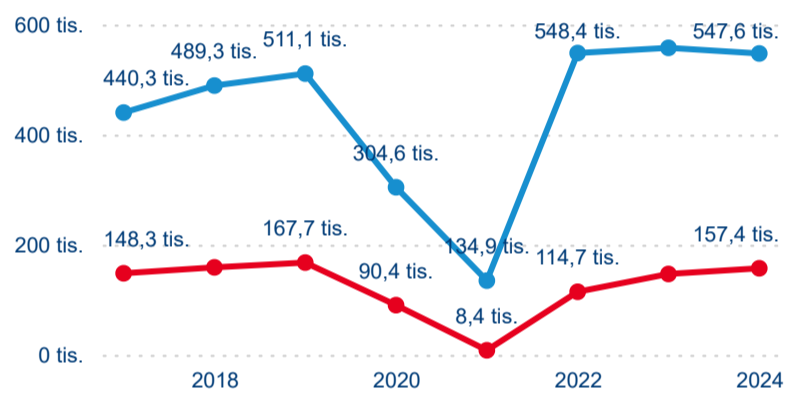

Průměrná doba pobytu (dny)

Domácí a příjezdový CR

Sezonální srovnání

Poměr DCR a PCR

Top 10 zdrojových zemí

Průměrná doba pobytu top 10 zdrojových zemí.

Hromadná ubytovací zařízení dle krajů

705 024

Počet příjezdů v HUZ

0,01 %

Meziroční změna počtu příjezdů 2024/2023

2 162 603

Počet nocí strávených v HUZ

-0,66 %

Meziroční změna v počtu přenocování 2024/2023

4,07

Průměrná doba pobytu (dny)

Počet příjezdů

Počet přenocování

Průměrná doba pobytu (dny)

Domácí a příjezdový CR

Sezonální srovnání

Poměr DCR a PCR

Top 10 zdrojových zemí

Průměrná doba pobytu top 10 zdrojových zemí.

Hromadná ubytovací zařízení dle krajů

557 239

Počet příjezdů v HUZ

-1,93 %

Meziroční změna počtu příjezdů 2024/2023

1 706 829

Počet nocí strávených v HUZ