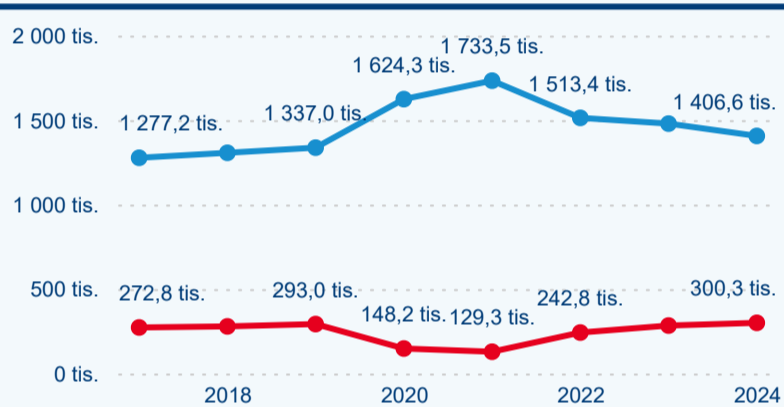

Průměrná doba pobytu (dny)

Počet příjezdů

Počet přenocování

Průměrná doba pobytu (dny)

Domácí a příjezdový CR

Sezonální srovnání

Poměr DCR a PCR

Top 10 zdrojových zemí

Průměrná doba pobytu top 10 zdrojových zemí.

Hromadná ubytovací zařízení dle krajů

557 239

Počet příjezdů v HUZ

-1,93 %

Meziroční změna počtu příjezdů 2024/2023

1 706 829

Počet nocí strávených v HUZ

-3,22 %

Meziroční změna v počtu přenocování 2024/2023

4,06

Průměrná doba pobytu (dny)

Počet příjezdů

Počet přenocování

Průměrná doba pobytu (dny)

Domácí a příjezdový CR

Legenda ● DCR ● PCR

Legenda ● DCR ● PCR

Legenda ● DCR ● PCR

Sezonální srovnání

Legenda ● 2019 ● 2020 ● 2021 ● 2022 ● 2023

Legenda ● 2019 ● 2020 ● 2021 ● 2022 ● 2023 ● 2024

Legenda ● 2019 ● 2020 ● 2021 ● 2022 ● 2023 ● 2024