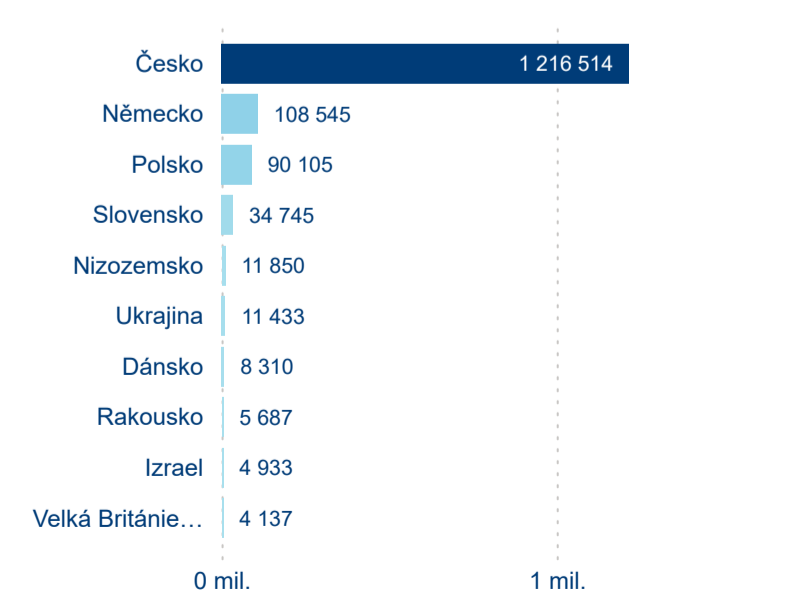

Legenda ● DCR ● PCR

Sezonální srovnání

Legenda ● 2019 ● 2020 ● 2021 ● 2022 ● 2023 ● 2024

Legenda ● 2019 ● 2020 ● 2021 ● 2022 ● 2023 ● 2024

Legenda ● 2019 ● 2020 ● 2021 ● 2022 ● 2023 ● 2024

Poměr DCR a PCR

Legenda ● Domácí cestovní ruch ● Příjezdový cestovní ruch

Legenda ● Domácí cestovní ruch ● Příjezdový cestovní ruch

Legenda ● Domácí cestovní ruch ● Příjezdový cestovní ruch

Top 10 zdrojových zemí

Průměrná doba pobytu top 10 zdrojových zemí.