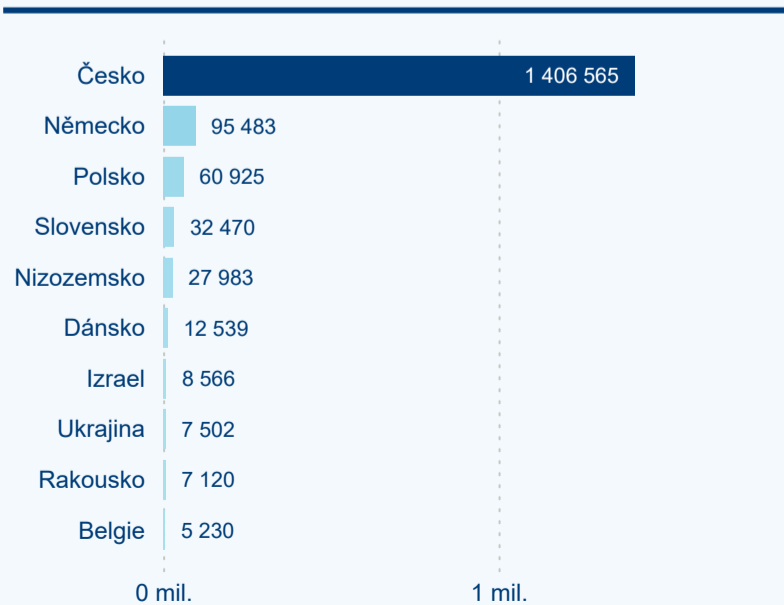

Legenda ● DCR ● PCR

Legenda ● DCR ● PCR

Legenda ● DCR ● PCR

Sezonální srovnání

Legenda ● 2019 ● 2020 ● 2021 ● 2022 ● 2023

Legenda ● 2019 ● 2020 ● 2021 ● 2022 ● 2023 ● 2024

Legenda ● 2019 ● 2020 ● 2021 ● 2022 ● 2023 ● 2024

Poměr DCR a PCR

Legenda ● Domácí cestovní ruch ● Příjezdový cestovní ruch

Legenda ● Domácí cestovní ruch ● Příjezdový cestovní ruch

Legenda ● Domácí cestovní ruch ● Příjezdový cestovní ruch

Top 10 zdrojových zemí

Průměrná doba pobytu top 10 zdrojových zemí.

Hromadná ubytovací zařízení dle krajů

1 262 263

Počet příjezdů v HUZ

-0,86 %

Meziroční změna počtu příjezdů 2024/2023

3 869 432

Počet nocí strávených v HUZ