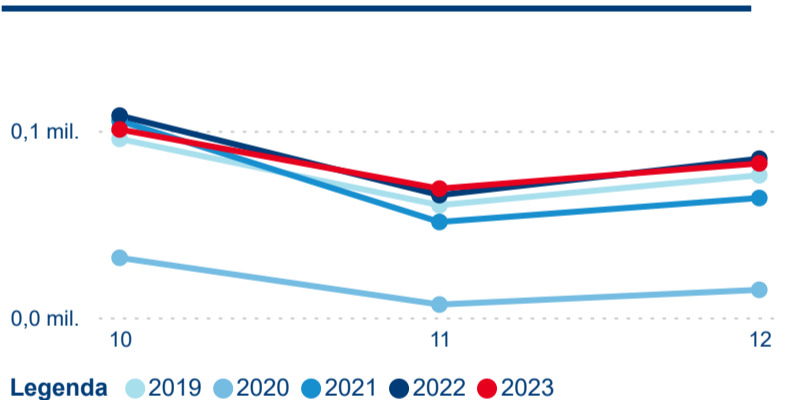

Průměrná doba pobytu top 10 zdrojových zemí.

Hromadná ubytovací zařízení dle krajů

279 353

Počet příjezdů v HUZ

10,72 %

Meziroční změna počtu příjezdů 2024/2023

739 016

Počet nocí strávených v HUZ

8,80 %

Meziroční změna v počtu přenocování 2024/2023

3,65

Průměrná doba pobytu (dny)

Počet příjezdů

Počet přenocování

Průměrná doba pobytu (dny)

Domácí a příjezdový CR

Sezonální srovnání

Poměr DCR a PCR

Top 10 zdrojových zemí

Průměrná doba pobytu top 10 zdrojových zemí.

Hromadná ubytovací zařízení dle krajů

836 592

Počet příjezdů v HUZ

1,96 %