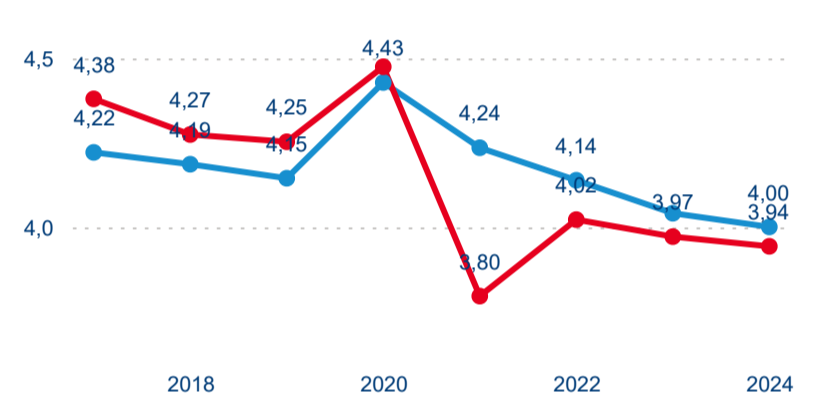

Počet přenocování

Průměrná doba pobytu (dny)

Domácí a příjezdový CR

Sezonální srovnání

Poměr DCR a PCR

Top 10 zdrojových zemí

Průměrná doba pobytu top 10 zdrojových zemí.

Hromadná ubytovací zařízení dle krajů

1 541 616

Počet příjezdů v HUZ

1,06 %

Meziroční změna počtu příjezdů 2024/2023

4 608 448

Počet nocí strávených v HUZ

-0,25 %

Meziroční změna v počtu přenocování 2024/2023

3,99

Průměrná doba pobytu (dny)

Počet příjezdů

Počet přenocování

Průměrná doba pobytu (dny)

Domácí a příjezdový CR

Legenda ● DCR ● PCR

Legenda ● DCR ● PCR

Legenda ● DCR ● PCR

Sezonální srovnání

Legenda ● 2019 ● 2020 ● 2021 ● 2022 ● 2023 ● 2024

Legenda ● 2019 ● 2020 ● 2021 ● 2022 ● 2023 ● 2024

Legenda ● 2019 ● 2020 ● 2021 ● 2022 ● 2023 ● 2024

Poměr DCR a PCR

Legenda ● Domácí cestovní ruch ● Příjezdový cestovní ruch