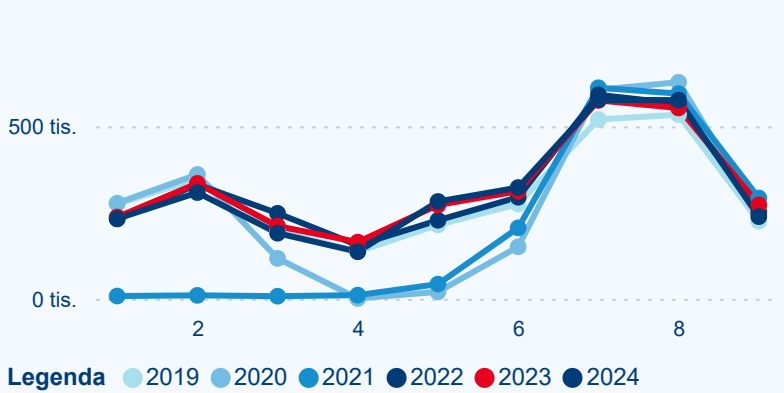

Sezonální srovnání

Poměr DCR a PCR

Top 10 zdrojových zemí

Hromadná ubytovací zařízení dle krajů

983 734

Počet příjezdů v HUZ

0,17 %

Meziroční změna počtu příjezdů 2024/2023

2 863 119

Počet nocí strávených v HUZ

-2,37 %

Meziroční změna v počtu přenocování 2024/2023

3,91

Průměrná doba pobytu (dny)

Počet příjezdů

Počet přenocování

Průměrná doba pobytu (dny)

Domácí a příjezdový CR

Sezonální srovnání

Poměr DCR a PCR

Top 10 zdrojových zemí

Průměrná doba pobytu top 10 zdrojových zemí.

Hromadná ubytovací zařízení dle krajů

189 319