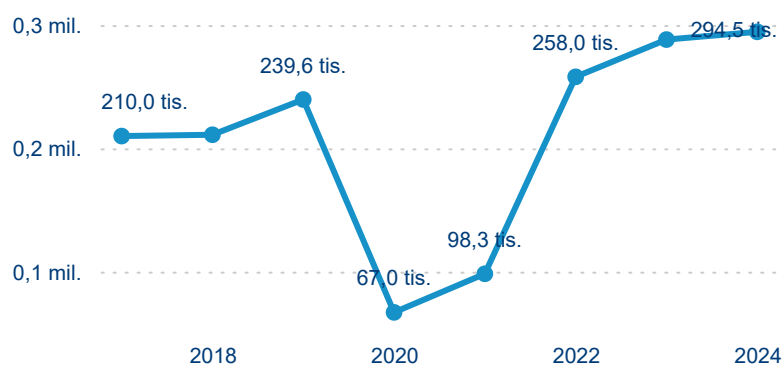

Meziroční změna v počtu přenocování 2024/2023

4,14

Průměrná doba pobytu (dny)

Počet příjezdů

Počet přenocování

Průměrná doba pobytu (dny)

Domácí a příjezdový CR

Sezonální srovnání

Poměr DCR a PCR

Top 10 zdrojových zemí

Průměrná doba pobytu top 10 zdrojových zemí.

Hromadná ubytovací zařízení dle krajů

294 481

Počet příjezdů v HUZ

2,17 %

Meziroční změna počtu příjezdů 2024/2023

741 252

Počet nocí strávených v HUZ

-1,00 %

Meziroční změna v počtu přenocování 2024/2023

3,52

Průměrná doba pobytu (dny)

Počet příjezdů

Počet přenocování

Průměrná doba pobytu (dny)

Domácí a příjezdový CR

Sezonální srovnání

Poměr DCR a PCR

Top 10 zdrojových zemí

Průměrná doba pobytu top 10 zdrojových zemí.

Hromadná ubytovací zařízení dle krajů

527 159