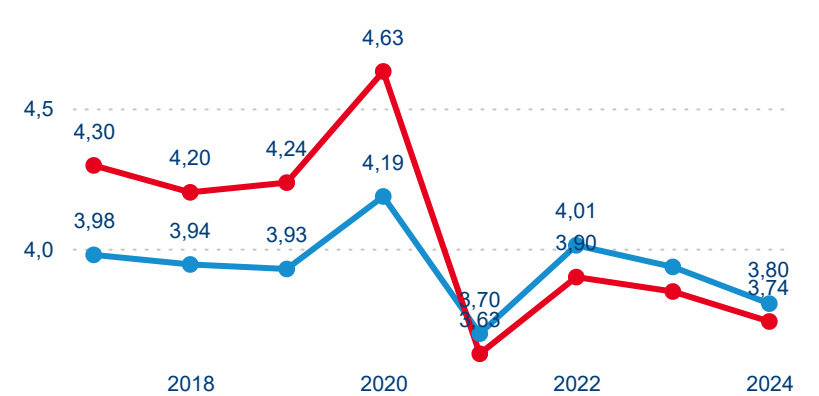

Průměrná doba pobytu (dny)

Domácí a příjezdový CR

Sezonální srovnání

Poměr DCR a PCR

Top 10 zdrojových zemí

Průměrná doba pobytu top 10 zdrojových zemí.

Hromadná ubytovací zařízení dle krajů

527 159

Průměrná doba pobytu (dny)

Počet příjezdů

Počet přenocování

Průměrná doba pobytu (dny)

Domácí a příjezdový CR

Sezonální srovnání

Poměr DCR a PCR

Top 10 zdrojových zemí

Průměrná doba pobytu top 10 zdrojových zemí.

Hromadná ubytovací zařízení dle krajů

456 575

Počet příjezdů v HUZ

-0,19 %

Meziroční změna počtu příjezdů 2024/2023

1 391 421

Počet nocí strávených v HUZ