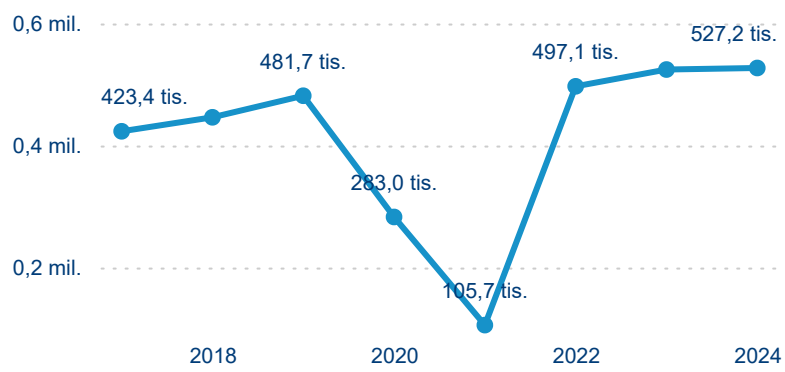

Průměrná doba pobytu (dny)

Domácí a příjezdový CR

Sezonální srovnání

Poměr DCR a PCR

Top 10 zdrojových zemí

Průměrná doba pobytu top 10 zdrojových zemí.

Hromadná ubytovací zařízení dle krajů

527 159

Počet příjezdů v HUZ

0,48 %

Meziroční změna počtu příjezdů 2024/2023

1 471 698

Počet nocí strávených v HUZ

-3,89 %

Meziroční změna v počtu přenocování 2024/2023

3,79

Průměrná doba pobytu (dny)

Počet příjezdů

Počet přenocování

Průměrná doba pobytu (dny)

Domácí a příjezdový CR

Sezonální srovnání

Poměr DCR a PCR

Top 10 zdrojových zemí