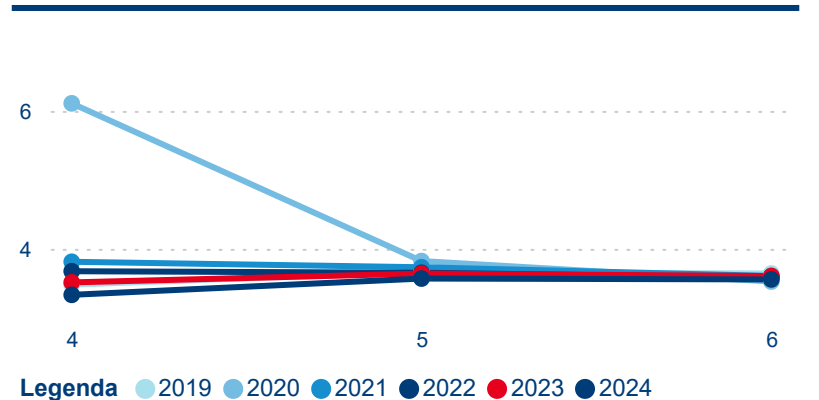

Meziroční změna v počtu přenocování 2024/2023

4,14

Průměrná doba pobytu (dny)

Počet příjezdů

Počet přenocování

Průměrná doba pobytu (dny)

Domácí a příjezdový CR

Sezonální srovnání

Poměr DCR a PCR

Top 10 zdrojových zemí

Průměrná doba pobytu top 10 zdrojových zemí.

Hromadná ubytovací zařízení dle krajů

294 481

Počet příjezdů v HUZ

2,17 %

Meziroční změna počtu příjezdů 2024/2023

741 252

Počet nocí strávených v HUZ

-1,00 %

Meziroční změna v počtu přenocování 2024/2023

3,52

Průměrná doba pobytu (dny)

Počet příjezdů

Počet přenocování

Průměrná doba pobytu (dny)

Domácí a příjezdový CR

Sezonální srovnání

Poměr DCR a PCR

Top 10 zdrojových zemí

Průměrná doba pobytu top 10 zdrojových zemí.

Hromadná ubytovací zařízení dle krajů

527 159