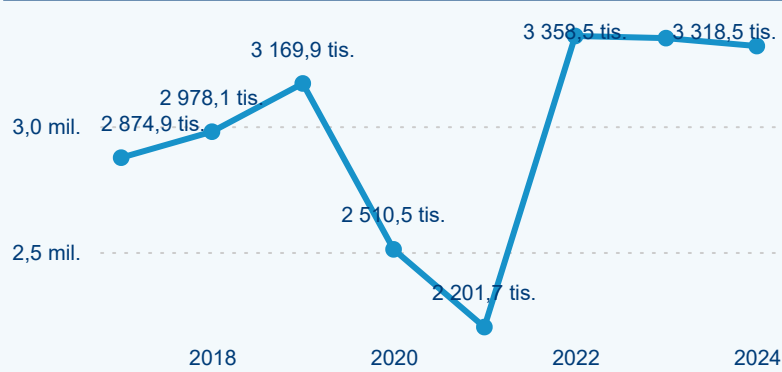

Počet přenocování