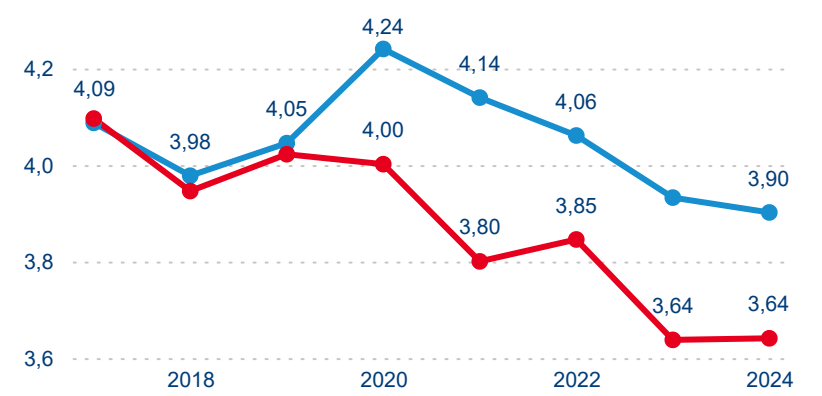

Průměrná doba pobytu (dny)

Počet příjezdů

Počet přenocování

Průměrná doba pobytu (dny)

Domácí a příjezdový CR

Sezonální srovnání

Poměr DCR a PCR

Top 10 zdrojových zemí

Průměrná doba pobytu top 10 zdrojových zemí.

Hromadná ubytovací zařízení dle krajů

645 894

Počet příjezdů v HUZ

2,47 %

Meziroční změna počtu příjezdů 2024/2023

1 846 783

Počet nocí strávených v HUZ

1,54 %

Meziroční změna v počtu přenocování 2024/2023

3,86

Průměrná doba pobytu (dny)

Počet příjezdů

Počet přenocování

Průměrná doba pobytu (dny)

Domácí a příjezdový CR

Sezonální srovnání

Poměr DCR a PCR

Top 10 zdrojových zemí

Průměrná doba pobytu top 10 zdrojových zemí.