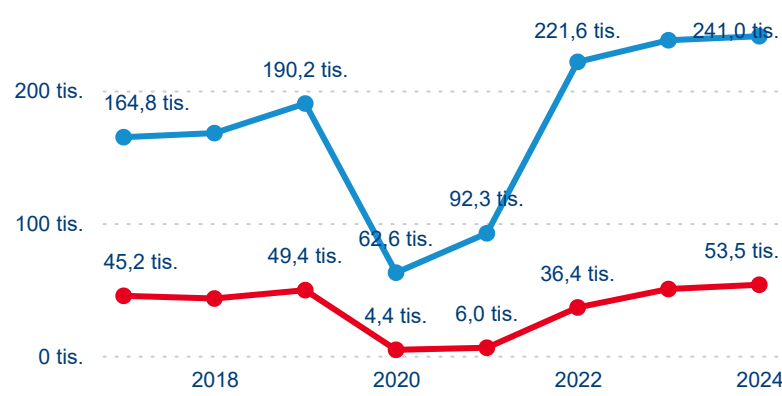

Meziroční změna v počtu přenocování 2024/2023

4,14

Průměrná doba pobytu (dny)

Počet příjezdů

Počet přenocování

Průměrná doba pobytu (dny)

Domácí a příjezdový CR

Sezonální srovnání

Poměr DCR a PCR

Top 10 zdrojových zemí

Průměrná doba pobytu top 10 zdrojových zemí.

Hromadná ubytovací zařízení dle krajů

294 481

Počet příjezdů v HUZ

2,17 %

Meziroční změna počtu příjezdů 2024/2023

741 252

Počet nocí strávených v HUZ

-1,00 %

Meziroční změna v počtu přenocování 2024/2023

3,52

Průměrná doba pobytu (dny)

Počet příjezdů

Počet přenocování

Průměrná doba pobytu (dny)

Domácí a příjezdový CR

Sezonální srovnání

Poměr DCR a PCR

Top 10 zdrojových zemí

Průměrná doba pobytu top 10 zdrojových zemí.

Hromadná ubytovací zařízení dle krajů

527 159