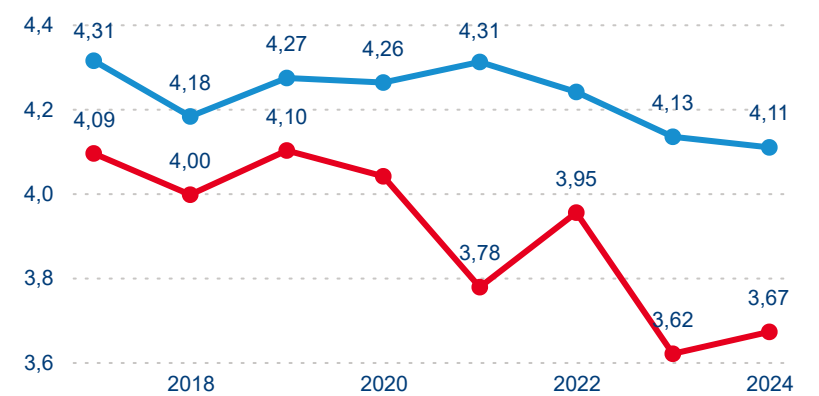

Průměrná doba pobytu (dny)

Počet příjezdů

Počet přenocování

Průměrná doba pobytu (dny)

Domácí a příjezdový CR

Sezonální srovnání

Poměr DCR a PCR

Top 10 zdrojových zemí

Průměrná doba pobytu top 10 zdrojových zemí.

Hromadná ubytovací zařízení dle krajů

456 575

Počet příjezdů v HUZ

-0,19 %

Meziroční změna počtu příjezdů 2024/2023

1 391 421

Počet nocí strávených v HUZ

-0,72 %

Meziroční změna v počtu přenocování 2024/2023

4,05

Průměrná doba pobytu (dny)

Počet příjezdů

Počet přenocování

Průměrná doba pobytu (dny)

Domácí a příjezdový CR

Sezonální srovnání

Poměr DCR a PCR

Top 10 zdrojových zemí

Hromadná ubytovací zařízení dle krajů

983 734

Počet příjezdů v HUZ

0,17 %

Meziroční změna počtu příjezdů 2024/2023