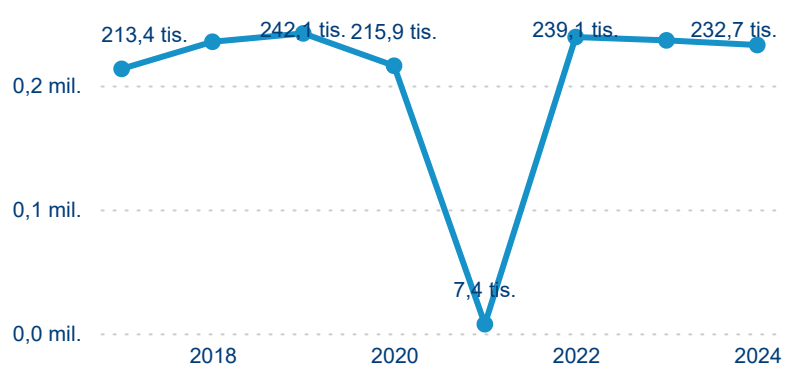

Hromadná ubytovací zařízení dle krajů

232 678

Počet příjezdů v HUZ

-1,58 %

Meziroční změna počtu příjezdů 2024/2023

730 446

Počet nocí strávených v HUZ

-6,66 %

Meziroční změna v počtu přenocování 2024/2023

4,14

Průměrná doba pobytu (dny)

Počet příjezdů

Počet přenocování

Průměrná doba pobytu (dny)

Domácí a příjezdový CR

Sezonální srovnání