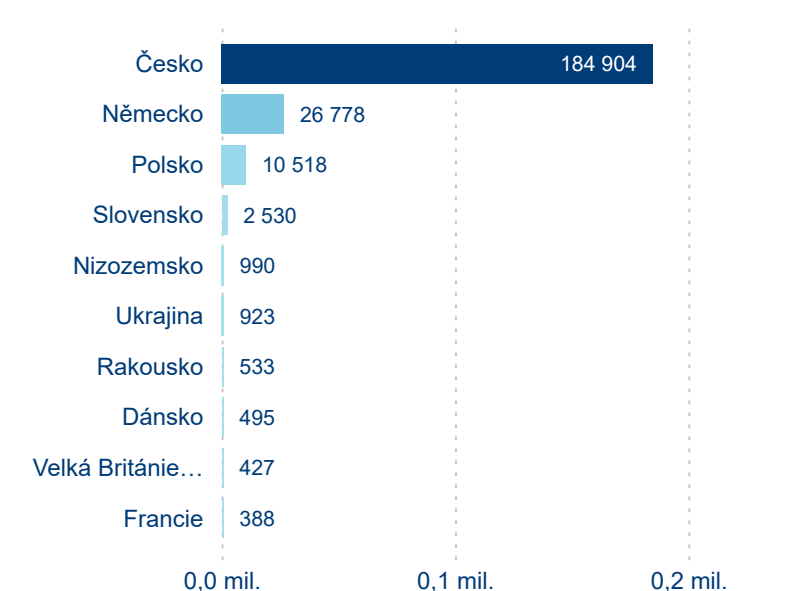

Meziroční změna v počtu přenocování 2024/2023

4,14

Průměrná doba pobytu (dny)

Počet příjezdů

Počet přenocování

Průměrná doba pobytu (dny)

Domácí a příjezdový CR

Sezonální srovnání

Poměr DCR a PCR

Top 10 zdrojových zemí

Průměrná doba pobytu top 10 zdrojových zemí.

Hromadná ubytovací zařízení dle krajů

294 481

Počet příjezdů v HUZ

2,17 %

Meziroční změna počtu příjezdů 2024/2023