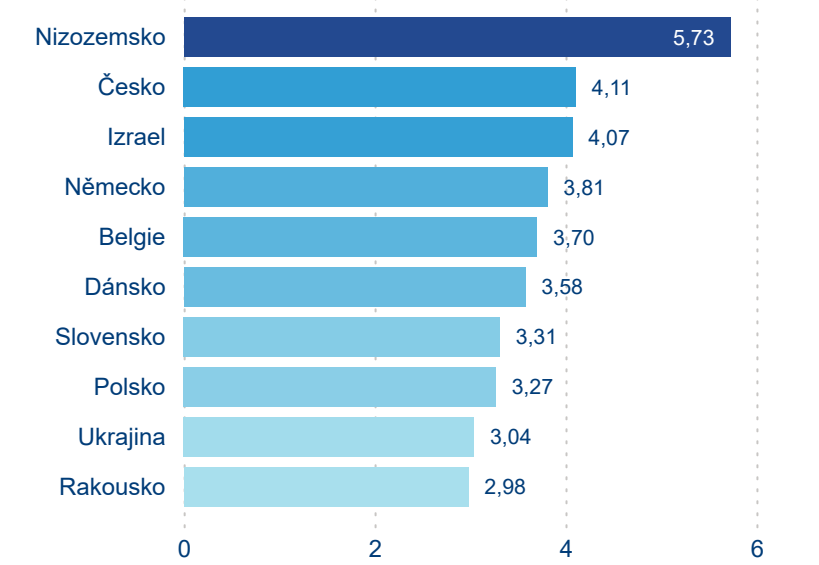

Poměr DCR a PCR

Top 10 zdrojových zemí