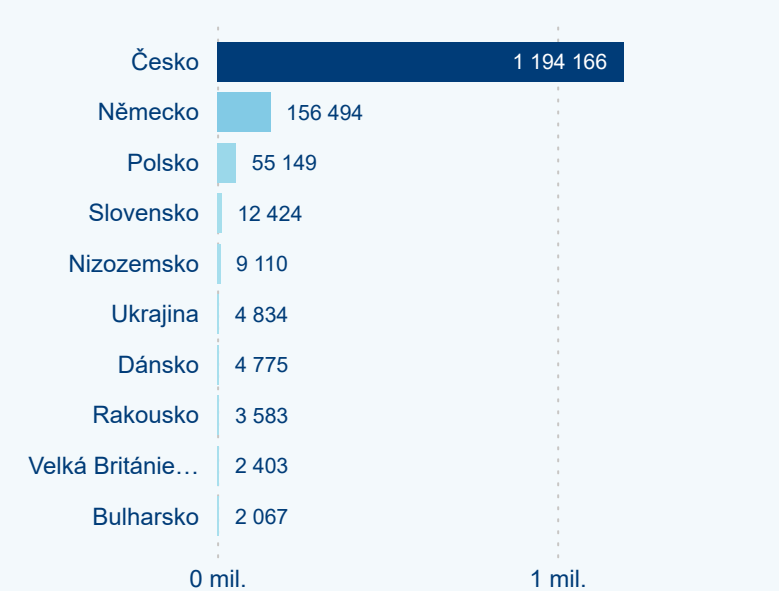

Průměrná doba pobytu (dny)

Domácí a příjezdový CR

Sezonální srovnání

Poměr DCR a PCR

Top 10 zdrojových zemí

Průměrná doba pobytu top 10 zdrojových zemí.

Hromadná ubytovací zařízení dle krajů

527 159

Průměrná doba pobytu (dny)

Počet příjezdů

Počet přenocování

Průměrná doba pobytu (dny)

Domácí a příjezdový CR

Sezonální srovnání

Poměr DCR a PCR

Top 10 zdrojových zemí

Průměrná doba pobytu top 10 zdrojových zemí.

Hromadná ubytovací zařízení dle krajů

456 575

Počet příjezdů v HUZ

-0,19 %

Meziroční změna počtu příjezdů 2024/2023

1 391 421

Počet nocí strávených v HUZ