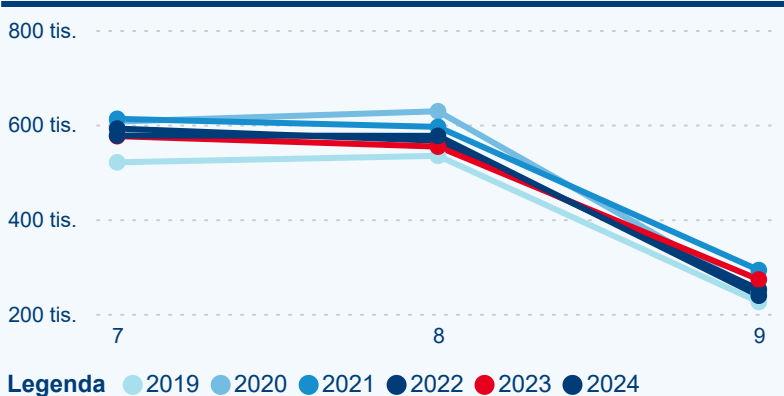

Průměrná doba pobytu (dny)

Počet příjezdů

Počet přenocování

Průměrná doba pobytu (dny)

Domácí a příjezdový CR

Sezonální srovnání

Poměr DCR a PCR

Top 10 zdrojových zemí

Průměrná doba pobytu top 10 zdrojových zemí.

Hromadná ubytovací zařízení dle krajů

456 575

Počet příjezdů v HUZ

-0,19 %

Meziroční změna počtu příjezdů 2024/2023

1 391 421

Počet nocí strávených v HUZ

-0,72 %

Meziroční změna v počtu přenocování 2024/2023

4,05

Průměrná doba pobytu (dny)

Počet příjezdů

Počet přenocování

Průměrná doba pobytu (dny)

Domácí a příjezdový CR

Sezonální srovnání

Poměr DCR a PCR

Top 10 zdrojových zemí

Hromadná ubytovací zařízení dle krajů

983 734

Počet příjezdů v HUZ

0,17 %

Meziroční změna počtu příjezdů 2024/2023