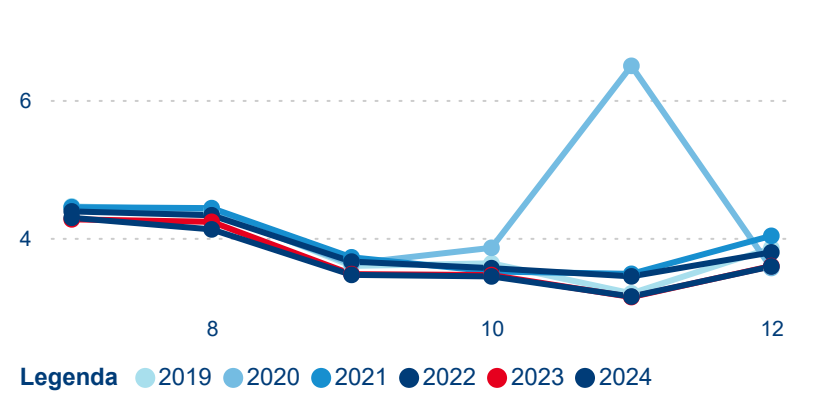

Průměrná doba pobytu top 10 zdrojových zemí.

Hromadná ubytovací zařízení dle krajů

645 894

Počet příjezdů v HUZ

2,47 %

Meziroční změna počtu příjezdů 2024/2023

1 846 783

Počet nocí strávených v HUZ

1,54 %

Meziroční změna v počtu přenocování 2024/2023

3,86

Průměrná doba pobytu (dny)

Počet příjezdů

Počet přenocování

Průměrná doba pobytu (dny)

Domácí a příjezdový CR

Sezonální srovnání

Poměr DCR a PCR

Top 10 zdrojových zemí

Průměrná doba pobytu top 10 zdrojových zemí.