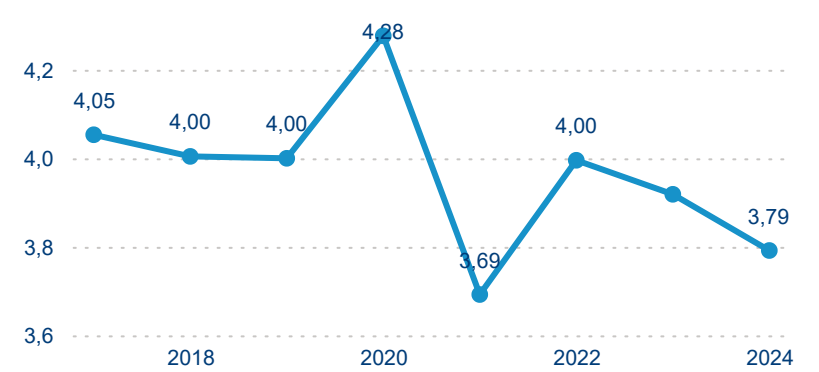

Průměrná doba pobytu (dny)

Domácí a příjezdový CR

Sezonální srovnání

Poměr DCR a PCR

Top 10 zdrojových zemí

Průměrná doba pobytu top 10 zdrojových zemí.

Hromadná ubytovací zařízení dle krajů

527 159

Průměrná doba pobytu (dny)

Počet příjezdů

Počet přenocování

Průměrná doba pobytu (dny)

Domácí a příjezdový CR

Sezonální srovnání

Poměr DCR a PCR

Top 10 zdrojových zemí

Průměrná doba pobytu top 10 zdrojových zemí.

Hromadná ubytovací zařízení dle krajů

456 575

Počet příjezdů v HUZ

-0,19 %

Meziroční změna počtu příjezdů 2024/2023

1 391 421

Počet nocí strávených v HUZ