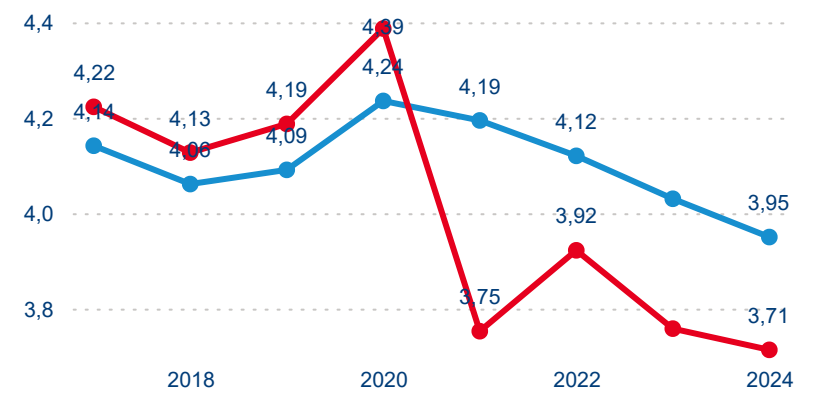

Sezonální srovnání

Poměr DCR a PCR

Top 10 zdrojových zemí

Hromadná ubytovací zařízení dle krajů

983 734

Počet příjezdů v HUZ

0,17 %

Meziroční změna počtu příjezdů 2024/2023

2 863 119

Počet nocí strávených v HUZ

-2,37 %

Meziroční změna v počtu přenocování 2024/2023

3,91

Průměrná doba pobytu (dny)

Počet příjezdů

Počet přenocování

Průměrná doba pobytu (dny)

Domácí a příjezdový CR

Sezonální srovnání

Poměr DCR a PCR

Top 10 zdrojových zemí

Průměrná doba pobytu top 10 zdrojových zemí.

Hromadná ubytovací zařízení dle krajů

189 319