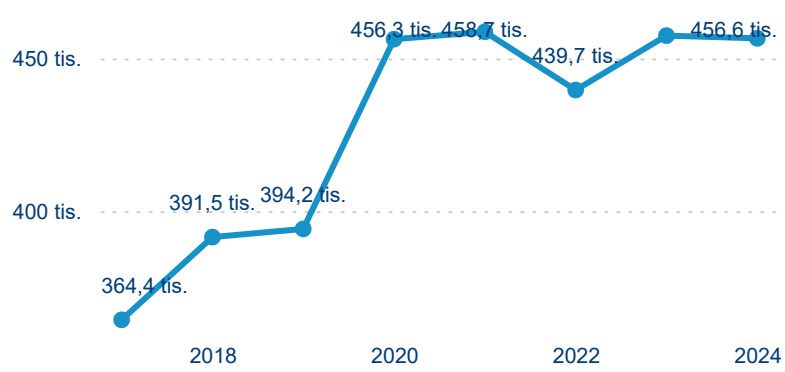

Průměrná doba pobytu top 10 zdrojových zemí.

Hromadná ubytovací zařízení dle krajů

456 575

Počet příjezdů v HUZ

-0,19 %

Meziroční změna počtu příjezdů 2024/2023

1 391 421

Počet nocí strávených v HUZ

-0,72 %

Meziroční změna v počtu přenocování 2024/2023

4,05

Průměrná doba pobytu (dny)

Počet příjezdů

Počet přenocování

Průměrná doba pobytu (dny)

Domácí a příjezdový CR

Sezonální srovnání

Poměr DCR a PCR

Top 10 zdrojových zemí

Hromadná ubytovací zařízení dle krajů

983 734

Počet příjezdů v HUZ

0,17 %

Meziroční změna počtu příjezdů 2024/2023