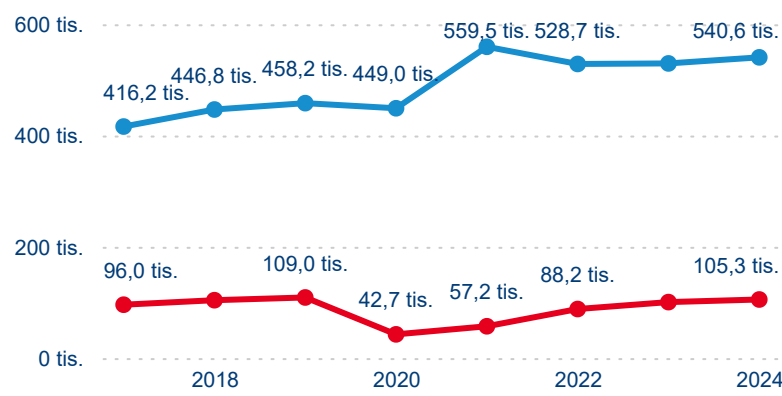

Průměrná doba pobytu (dny)

Počet příjezdů

Počet přenocování

Průměrná doba pobytu (dny)

Domácí a příjezdový CR

Sezonální srovnání

Poměr DCR a PCR

Top 10 zdrojových zemí

Průměrná doba pobytu top 10 zdrojových zemí.

Hromadná ubytovací zařízení dle krajů

645 894

Počet příjezdů v HUZ

2,47 %

Meziroční změna počtu příjezdů 2024/2023

1 846 783

Počet nocí strávených v HUZ

1,54 %

Meziroční změna v počtu přenocování 2024/2023

3,86

Průměrná doba pobytu (dny)

Počet příjezdů

Počet přenocování

Průměrná doba pobytu (dny)

Domácí a příjezdový CR

Sezonální srovnání

Poměr DCR a PCR

Top 10 zdrojových zemí

Průměrná doba pobytu top 10 zdrojových zemí.