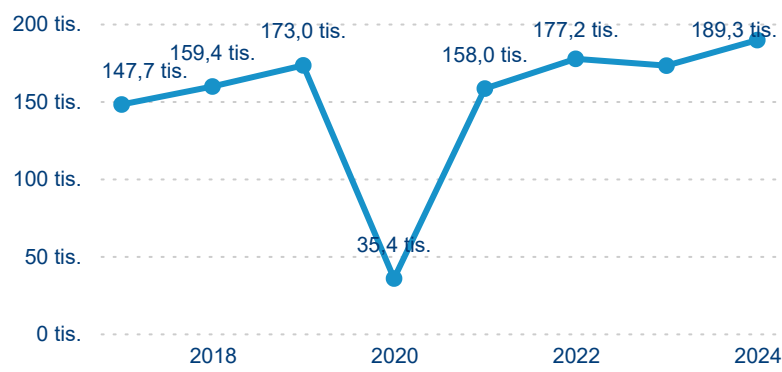

Průměrná doba pobytu (dny)

Domácí a příjezdový CR

Sezonální srovnání

Poměr DCR a PCR

Top 10 zdrojových zemí

Průměrná doba pobytu top 10 zdrojových zemí.

Hromadná ubytovací zařízení dle krajů

189 319

Počet příjezdů v HUZ

9,54 %

Meziroční změna počtu příjezdů 2024/2023

455 362

Počet nocí strávených v HUZ

9,14 %

Meziroční změna v počtu přenocování 2024/2023

3,41

Průměrná doba pobytu (dny)

Počet příjezdů

Počet přenocování

Průměrná doba pobytu (dny)

Domácí a příjezdový CR

Sezonální srovnání

Poměr DCR a PCR

Top 10 zdrojových zemí