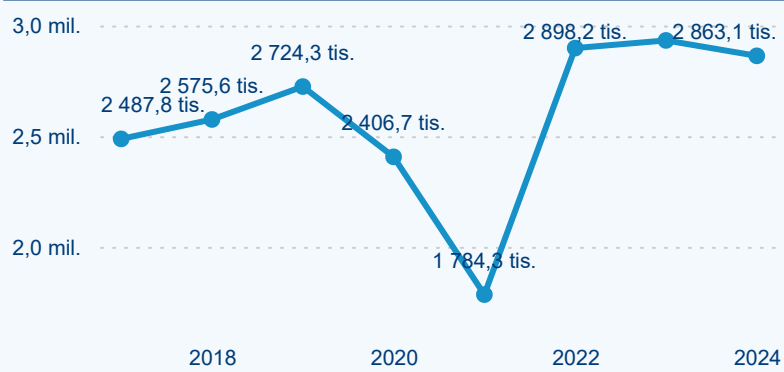

Sezonální srovnání

Poměr DCR a PCR

Top 10 zdrojových zemí

Hromadná ubytovací zařízení dle krajů

983 734

Počet příjezdů v HUZ

0,17 %

Meziroční změna počtu příjezdů 2024/2023

2 863 119

Počet nocí strávených v HUZ

-2,37 %

Meziroční změna v počtu přenocování 2024/2023

3,91

Průměrná doba pobytu (dny)

Počet příjezdů

Počet přenocování

Průměrná doba pobytu (dny)

Domácí a příjezdový CR

Sezonální srovnání

Poměr DCR a PCR

Top 10 zdrojových zemí

Průměrná doba pobytu top 10 zdrojových zemí.

Hromadná ubytovací zařízení dle krajů

189 319