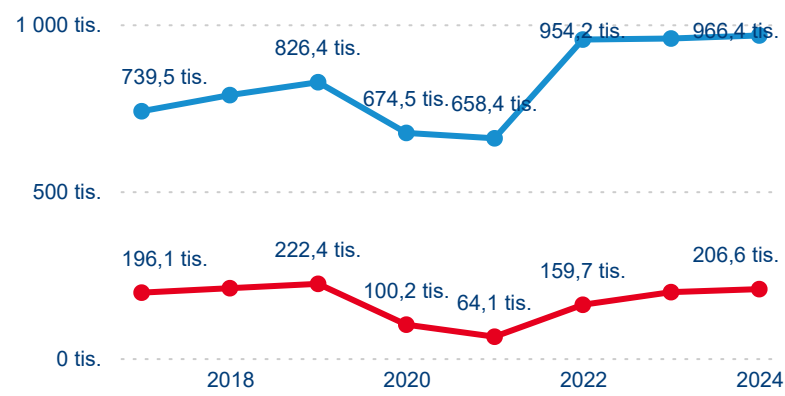

Domácí a příjezdový CR