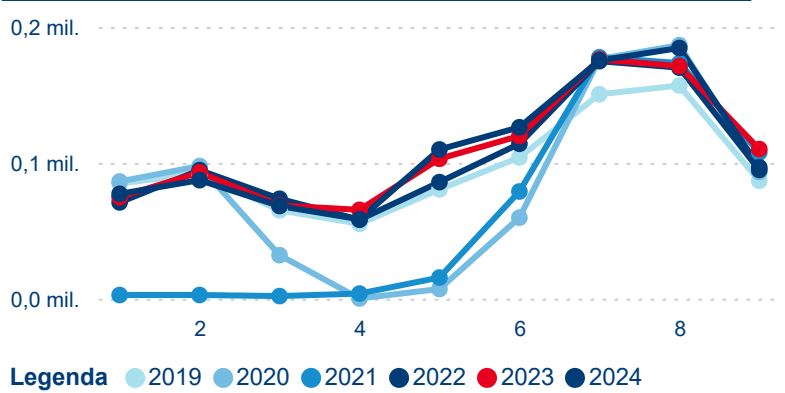

Sezonální srovnání

Poměr DCR a PCR

Top 10 zdrojových zemí

Hromadná ubytovací zařízení dle krajů

983 734

Počet příjezdů v HUZ

0,17 %

Meziroční změna počtu příjezdů 2024/2023

2 863 119

Počet nocí strávených v HUZ

-2,37 %

Meziroční změna v počtu přenocování 2024/2023

3,91

Průměrná doba pobytu (dny)

Počet příjezdů

Počet přenocování

Průměrná doba pobytu (dny)

Domácí a příjezdový CR

Sezonální srovnání

Poměr DCR a PCR

Top 10 zdrojových zemí

Průměrná doba pobytu top 10 zdrojových zemí.

Hromadná ubytovací zařízení dle krajů

189 319