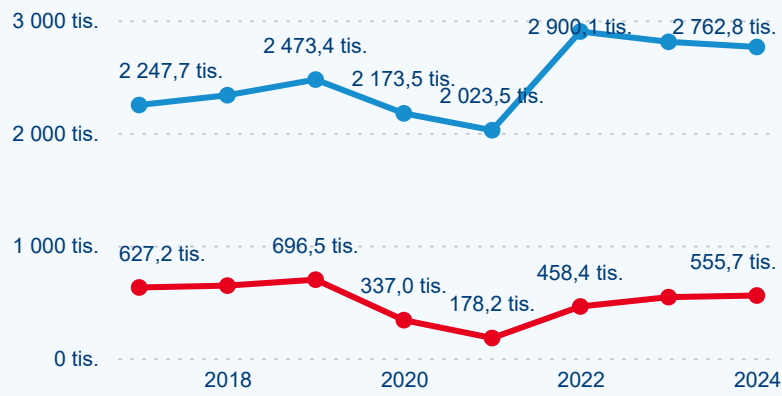

Domácí a příjezdový CR