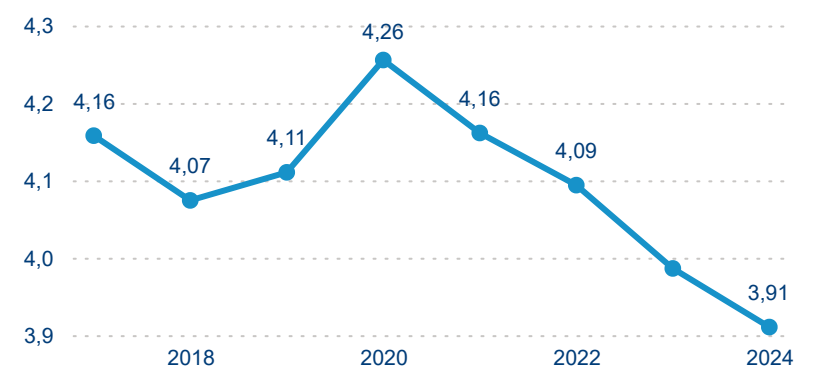

Sezonální srovnání

Poměr DCR a PCR

Top 10 zdrojových zemí

Hromadná ubytovací zařízení dle krajů

983 734

Počet příjezdů v HUZ

0,17 %

Meziroční změna počtu příjezdů 2024/2023

2 863 119

Počet nocí strávených v HUZ

-2,37 %

Meziroční změna v počtu přenocování 2024/2023

3,91

Průměrná doba pobytu (dny)

Počet příjezdů

Počet přenocování

Průměrná doba pobytu (dny)

Domácí a příjezdový CR

Sezonální srovnání

Poměr DCR a PCR

Top 10 zdrojových zemí

Průměrná doba pobytu top 10 zdrojových zemí.

Hromadná ubytovací zařízení dle krajů

189 319