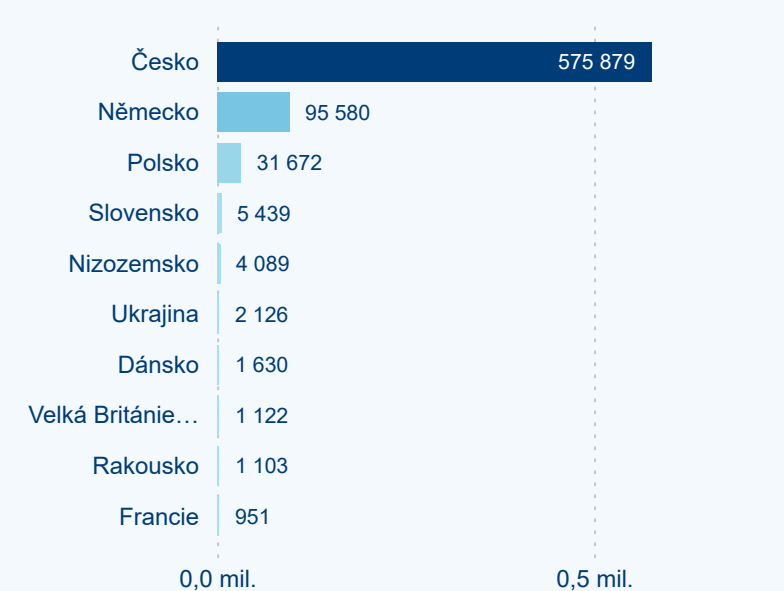

Meziroční změna v počtu přenocování 2024/2023

4,14

Průměrná doba pobytu (dny)

Počet příjezdů

Počet přenocování

Průměrná doba pobytu (dny)

Domácí a příjezdový CR

Sezonální srovnání

Poměr DCR a PCR

Top 10 zdrojových zemí

Průměrná doba pobytu top 10 zdrojových zemí.

Hromadná ubytovací zařízení dle krajů

294 481

Počet příjezdů v HUZ

2,17 %

Meziroční změna počtu příjezdů 2024/2023