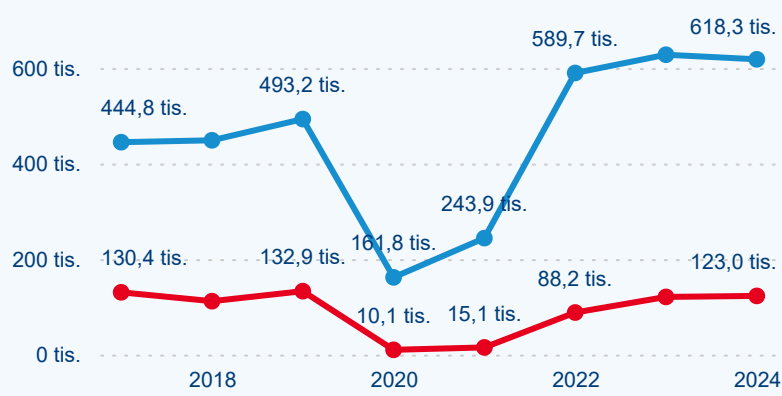

Meziroční změna v počtu přenocování 2024/2023

4,14

Průměrná doba pobytu (dny)

Počet příjezdů

Počet přenocování

Průměrná doba pobytu (dny)

Domácí a příjezdový CR

Sezonální srovnání

Poměr DCR a PCR

Top 10 zdrojových zemí

Průměrná doba pobytu top 10 zdrojových zemí.

Hromadná ubytovací zařízení dle krajů

294 481

Počet příjezdů v HUZ

2,17 %

Meziroční změna počtu příjezdů 2024/2023

741 252

Počet nocí strávených v HUZ

-1,00 %

Meziroční změna v počtu přenocování 2024/2023

3,52

Průměrná doba pobytu (dny)

Počet příjezdů

Počet přenocování

Průměrná doba pobytu (dny)

Domácí a příjezdový CR

Sezonální srovnání

Poměr DCR a PCR

Top 10 zdrojových zemí

Průměrná doba pobytu top 10 zdrojových zemí.

Hromadná ubytovací zařízení dle krajů

527 159