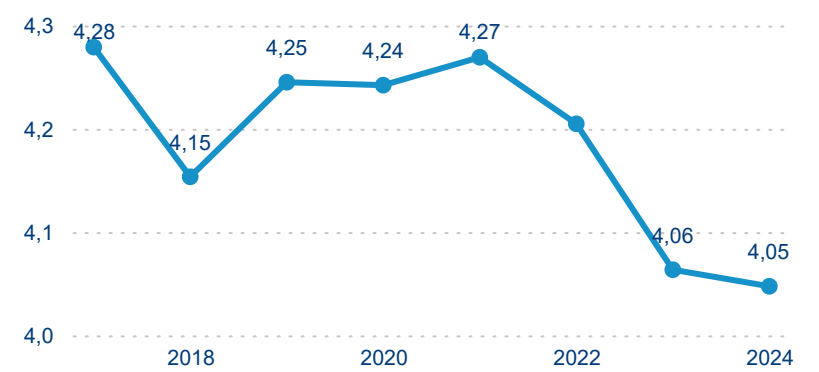

Průměrná doba pobytu (dny)

Počet příjezdů

Počet přenocování

Průměrná doba pobytu (dny)

Domácí a příjezdový CR

Sezonální srovnání

Poměr DCR a PCR

Top 10 zdrojových zemí

Průměrná doba pobytu top 10 zdrojových zemí.

Hromadná ubytovací zařízení dle krajů

456 575

Počet příjezdů v HUZ

-0,19 %

Meziroční změna počtu příjezdů 2024/2023

1 391 421

Počet nocí strávených v HUZ

-0,72 %

Meziroční změna v počtu přenocování 2024/2023

4,05

Průměrná doba pobytu (dny)

Počet příjezdů

Počet přenocování

Průměrná doba pobytu (dny)

Domácí a příjezdový CR

Sezonální srovnání

Poměr DCR a PCR

Top 10 zdrojových zemí

Hromadná ubytovací zařízení dle krajů

983 734

Počet příjezdů v HUZ

0,17 %

Meziroční změna počtu příjezdů 2024/2023