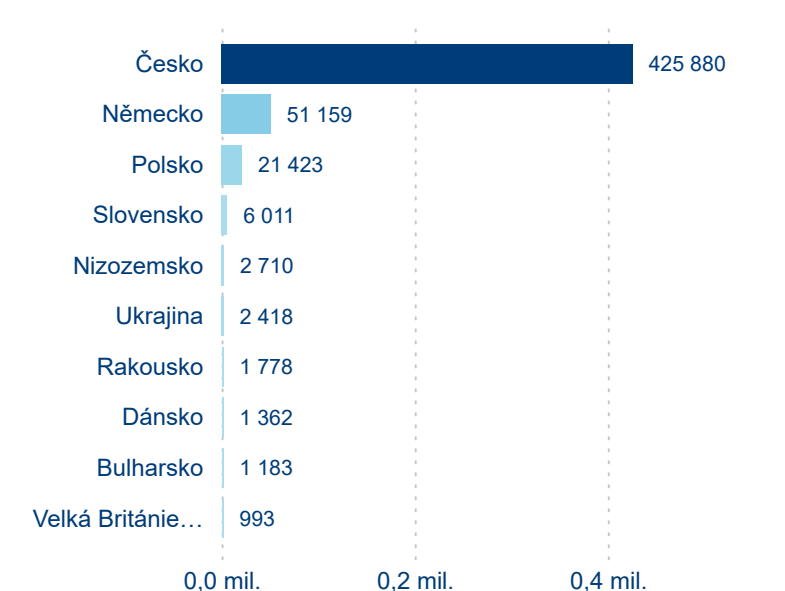

Průměrná doba pobytu (dny)

Domácí a příjezdový CR

Sezonální srovnání

Poměr DCR a PCR

Top 10 zdrojových zemí

Průměrná doba pobytu top 10 zdrojových zemí.

Hromadná ubytovací zařízení dle krajů

527 159

Průměrná doba pobytu (dny)

Počet příjezdů

Počet přenocování

Průměrná doba pobytu (dny)

Domácí a příjezdový CR

Sezonální srovnání

Poměr DCR a PCR

Top 10 zdrojových zemí

Průměrná doba pobytu top 10 zdrojových zemí.

Hromadná ubytovací zařízení dle krajů

456 575

Počet příjezdů v HUZ

-0,19 %

Meziroční změna počtu příjezdů 2024/2023

1 391 421

Počet nocí strávených v HUZ