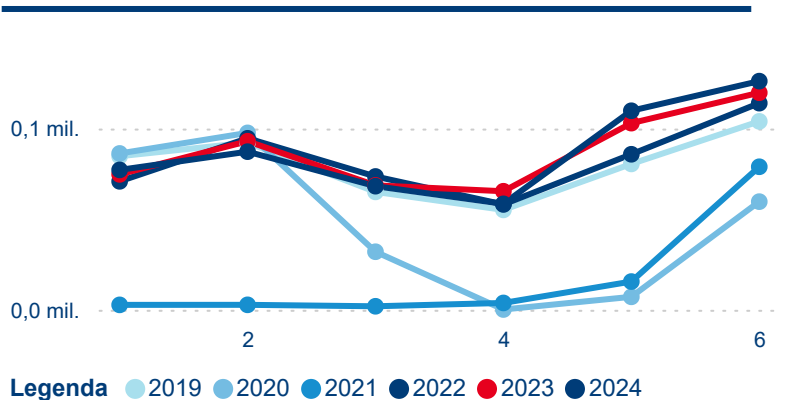

Průměrná doba pobytu (dny)

Domácí a příjezdový CR

Sezonální srovnání

Poměr DCR a PCR

Top 10 zdrojových zemí

Průměrná doba pobytu top 10 zdrojových zemí.

Hromadná ubytovací zařízení dle krajů

527 159

Průměrná doba pobytu (dny)

Počet příjezdů

Počet přenocování

Průměrná doba pobytu (dny)

Domácí a příjezdový CR

Sezonální srovnání

Poměr DCR a PCR

Top 10 zdrojových zemí