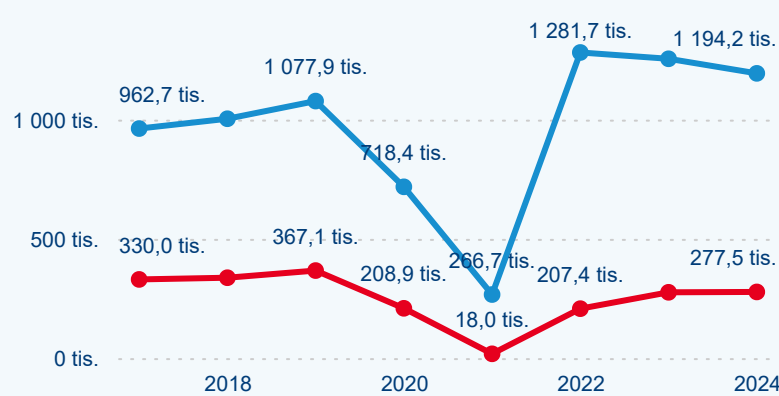

Průměrná doba pobytu (dny)

Domácí a příjezdový CR

Sezonální srovnání

Poměr DCR a PCR

Top 10 zdrojových zemí

Průměrná doba pobytu top 10 zdrojových zemí.

Hromadná ubytovací zařízení dle krajů

527 159

Počet příjezdů v HUZ

0,48 %

Meziroční změna počtu příjezdů 2024/2023

1 471 698

Počet nocí strávených v HUZ

-3,89 %

Meziroční změna v počtu přenocování 2024/2023

3,79

Průměrná doba pobytu (dny)

Počet příjezdů

Počet přenocování

Průměrná doba pobytu (dny)

Domácí a příjezdový CR

Sezonální srovnání

Poměr DCR a PCR

Top 10 zdrojových zemí

Průměrná doba pobytu top 10 zdrojových zemí.

Hromadná ubytovací zařízení dle krajů

456 575

Počet příjezdů v HUZ

-0,19 %

Meziroční změna počtu příjezdů 2024/2023

1 391 421

Počet nocí strávených v HUZ