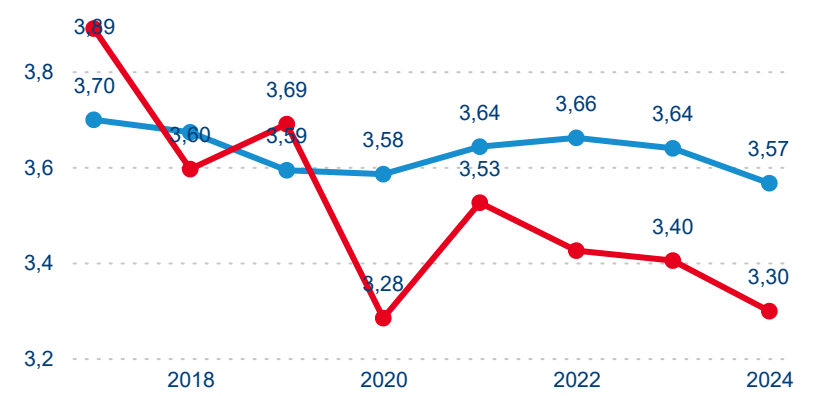

Meziroční změna v počtu přenocování 2024/2023

4,14

Průměrná doba pobytu (dny)

Počet příjezdů

Počet přenocování

Průměrná doba pobytu (dny)

Domácí a příjezdový CR

Sezonální srovnání

Poměr DCR a PCR

Top 10 zdrojových zemí

Průměrná doba pobytu top 10 zdrojových zemí.

Hromadná ubytovací zařízení dle krajů

294 481

Počet příjezdů v HUZ

2,17 %

Meziroční změna počtu příjezdů 2024/2023

741 252

Počet nocí strávených v HUZ

-1,00 %

Meziroční změna v počtu přenocování 2024/2023

3,52

Průměrná doba pobytu (dny)

Počet příjezdů

Počet přenocování

Průměrná doba pobytu (dny)

Domácí a příjezdový CR

Sezonální srovnání

Poměr DCR a PCR

Top 10 zdrojových zemí

Průměrná doba pobytu top 10 zdrojových zemí.

Hromadná ubytovací zařízení dle krajů

527 159