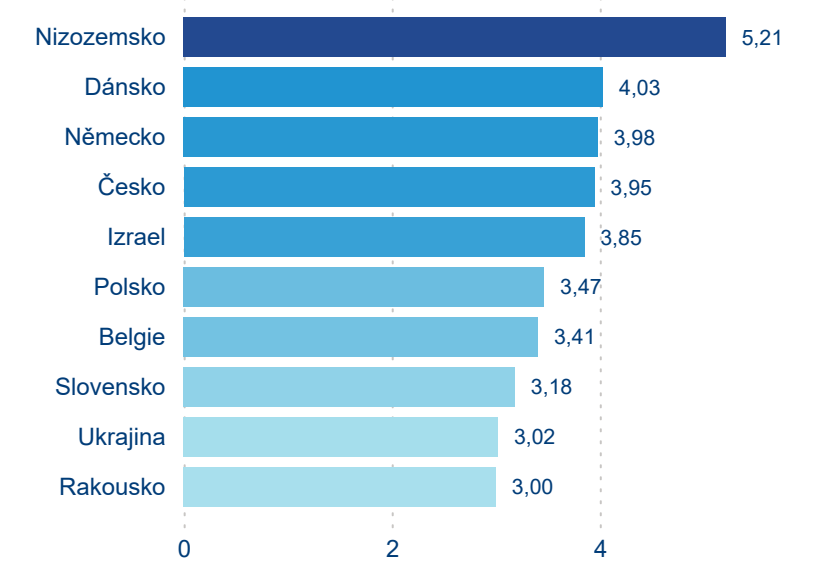

Průměrná doba pobytu (dny)

Domácí a příjezdový CR

Sezonální srovnání

Poměr DCR a PCR

Top 10 zdrojových zemí

Průměrná doba pobytu top 10 zdrojových zemí.

Hromadná ubytovací zařízení dle krajů

189 319