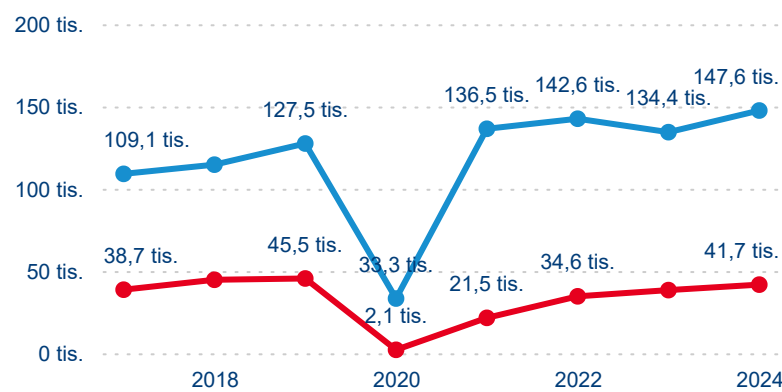

Průměrná doba pobytu (dny)

Domácí a příjezdový CR

Sezonální srovnání

Poměr DCR a PCR

Top 10 zdrojových zemí

Průměrná doba pobytu top 10 zdrojových zemí.

Hromadná ubytovací zařízení dle krajů

189 319

Počet příjezdů v HUZ

9,54 %

Meziroční změna počtu příjezdů 2024/2023

455 362

Počet nocí strávených v HUZ

9,14 %

Meziroční změna v počtu přenocování 2024/2023

3,41

Průměrná doba pobytu (dny)

Počet příjezdů

Počet přenocování

Průměrná doba pobytu (dny)

Domácí a příjezdový CR

Sezonální srovnání

Poměr DCR a PCR

Top 10 zdrojových zemí

Průměrná doba pobytu top 10 zdrojových zemí.

Hromadná ubytovací zařízení dle krajů

645 894

Počet příjezdů v HUZ

2,47 %

Meziroční změna počtu příjezdů 2024/2023

1 846 783

Počet nocí strávených v HUZ