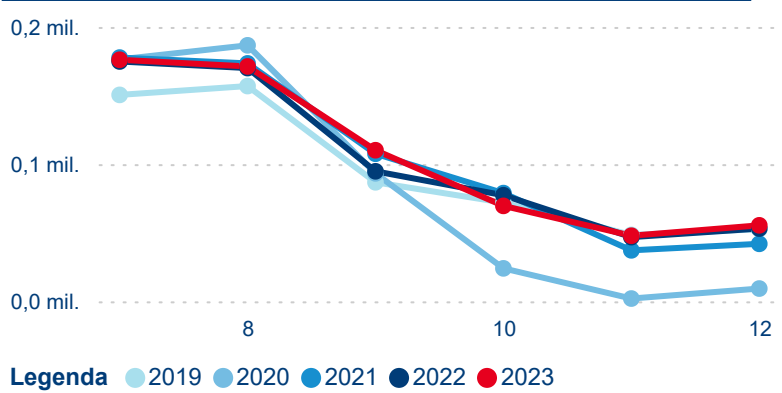

Průměrná doba pobytu (dny)

Počet příjezdů

Počet přenocování

Průměrná doba pobytu (dny)

Domácí a příjezdový CR

Sezonální srovnání

Poměr DCR a PCR

Top 10 zdrojových zemí

Průměrná doba pobytu top 10 zdrojových zemí.

Hromadná ubytovací zařízení dle krajů

645 894

Počet příjezdů v HUZ

2,47 %

Meziroční změna počtu příjezdů 2024/2023

1 846 783

Počet nocí strávených v HUZ

1,54 %

Meziroční změna v počtu přenocování 2024/2023

3,86

Průměrná doba pobytu (dny)

Počet příjezdů

Počet přenocování

Průměrná doba pobytu (dny)

Domácí a příjezdový CR

Sezonální srovnání

Poměr DCR a PCR

Top 10 zdrojových zemí

Průměrná doba pobytu top 10 zdrojových zemí.