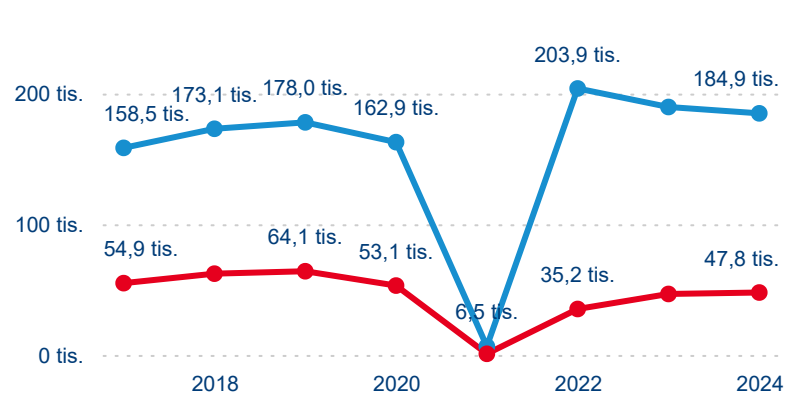

Meziroční změna v počtu přenocování 2024/2023

4,14

Průměrná doba pobytu (dny)

Počet příjezdů

Počet přenocování

Průměrná doba pobytu (dny)

Domácí a příjezdový CR

Sezonální srovnání

Poměr DCR a PCR

Top 10 zdrojových zemí

Průměrná doba pobytu top 10 zdrojových zemí.

Hromadná ubytovací zařízení dle krajů

294 481

Počet příjezdů v HUZ

2,17 %

Meziroční změna počtu příjezdů 2024/2023