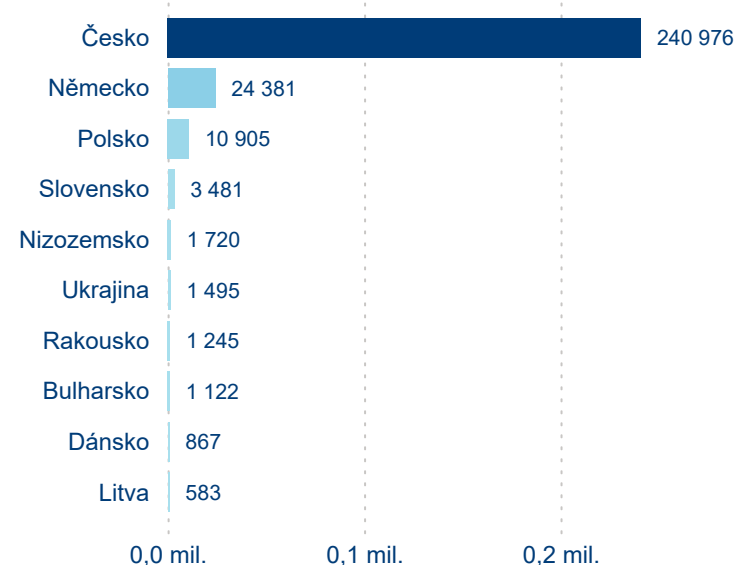

Průměrná doba pobytu (dny)

Domácí a příjezdový CR

Sezonální srovnání

Poměr DCR a PCR

Top 10 zdrojových zemí

Průměrná doba pobytu top 10 zdrojových zemí.

Hromadná ubytovací zařízení dle krajů

527 159