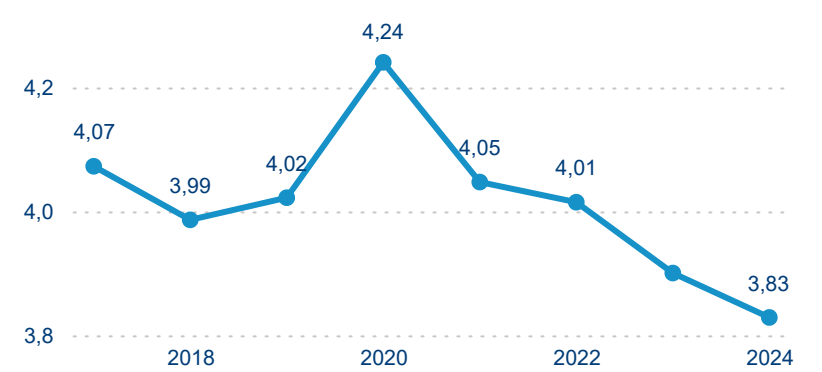

Průměrná doba pobytu (dny)