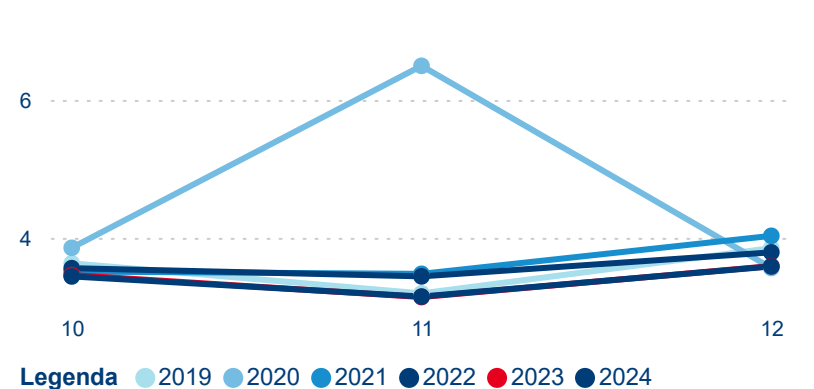

Počet příjezdů v HUZ

9,54 %

Meziroční změna počtu příjezdů 2024/2023

455 362

Počet nocí strávených v HUZ

9,14 %

Meziroční změna v počtu přenocování 2024/2023

3,41

Průměrná doba pobytu (dny)

Počet příjezdů

Počet přenocování

Průměrná doba pobytu (dny)

Domácí a příjezdový CR

Sezonální srovnání

Poměr DCR a PCR

Top 10 zdrojových zemí

Průměrná doba pobytu top 10 zdrojových zemí.

Hromadná ubytovací zařízení dle krajů

645 894

Počet příjezdů v HUZ

2,47 %

Meziroční změna počtu příjezdů 2024/2023

1 846 783

Počet nocí strávených v HUZ