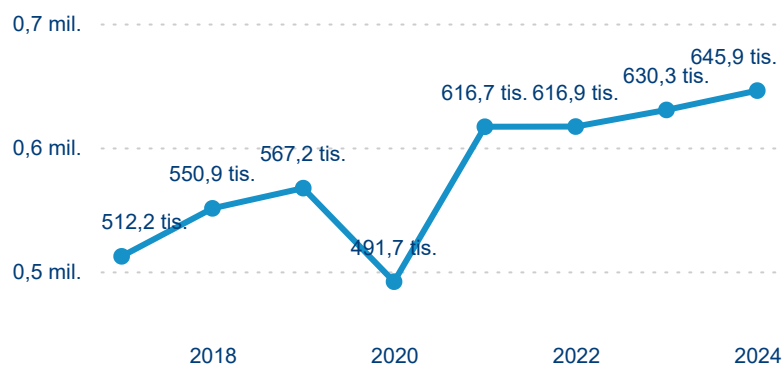

Průměrná doba pobytu top 10 zdrojových zemí.

Hromadná ubytovací zařízení dle krajů

645 894

Počet příjezdů v HUZ

2,47 %

Meziroční změna počtu příjezdů 2024/2023

1 846 783

Počet nocí strávených v HUZ

1,54 %

Meziroční změna v počtu přenocování 2024/2023

3,86

Průměrná doba pobytu (dny)

Počet příjezdů

Počet přenocování

Průměrná doba pobytu (dny)

Domácí a příjezdový CR

Sezonální srovnání

Poměr DCR a PCR

Top 10 zdrojových zemí

Průměrná doba pobytu top 10 zdrojových zemí.