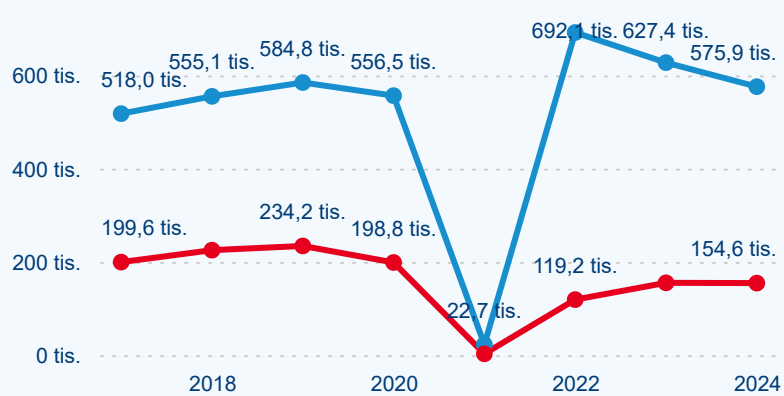

Hromadná ubytovací zařízení dle krajů

232 678

Počet příjezdů v HUZ

-1,58 %

Meziroční změna počtu příjezdů 2024/2023

730 446

Počet nocí strávených v HUZ

-6,66 %

Meziroční změna v počtu přenocování 2024/2023

4,14

Průměrná doba pobytu (dny)

Počet příjezdů

Počet přenocování

Průměrná doba pobytu (dny)

Domácí a příjezdový CR

Sezonální srovnání

Poměr DCR a PCR

Top 10 zdrojových zemí

Průměrná doba pobytu top 10 zdrojových zemí.

Hromadná ubytovací zařízení dle krajů

294 481

Počet příjezdů v HUZ

2,17 %

Meziroční změna počtu příjezdů 2024/2023