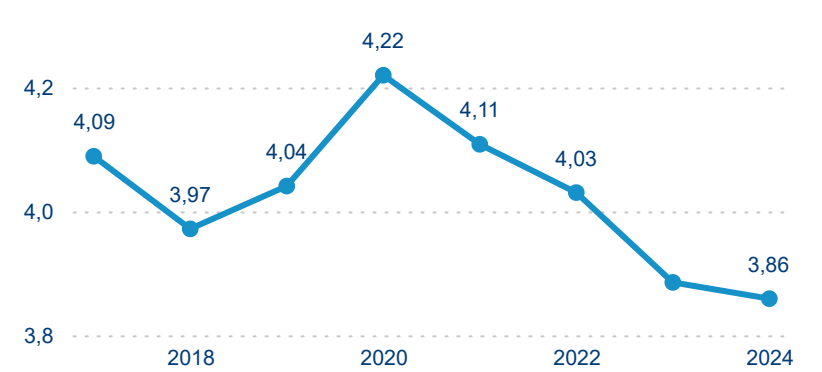

Průměrná doba pobytu top 10 zdrojových zemí.

Hromadná ubytovací zařízení dle krajů

645 894

Počet příjezdů v HUZ

2,47 %

Meziroční změna počtu příjezdů 2024/2023

1 846 783

Počet nocí strávených v HUZ

1,54 %

Meziroční změna v počtu přenocování 2024/2023

3,86

Průměrná doba pobytu (dny)

Počet příjezdů

Počet přenocování

Průměrná doba pobytu (dny)

Domácí a příjezdový CR

Sezonální srovnání

Poměr DCR a PCR

Top 10 zdrojových zemí

Průměrná doba pobytu top 10 zdrojových zemí.