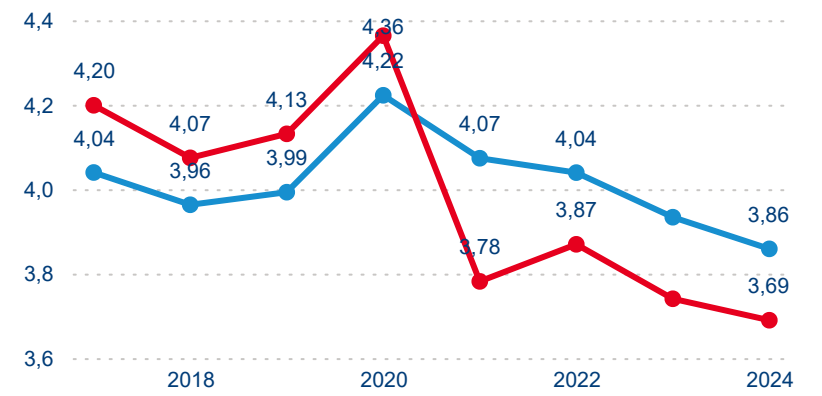

Domácí a příjezdový CR