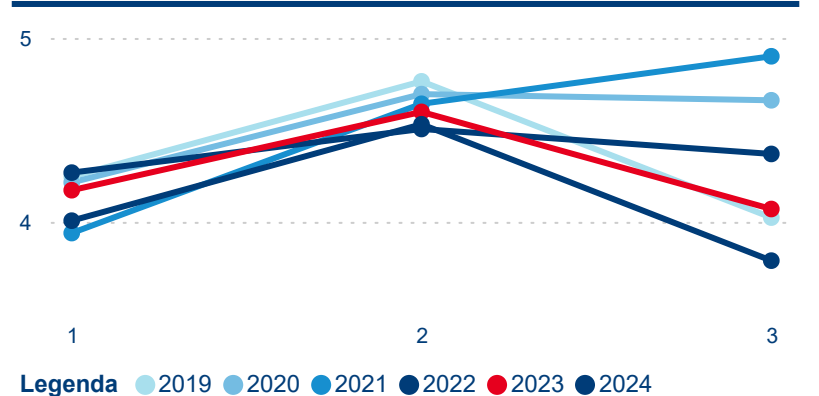

Hromadná ubytovací zařízení dle krajů

232 678

Počet příjezdů v HUZ

-1,58 %

Meziroční změna počtu příjezdů 2024/2023

730 446

Počet nocí strávených v HUZ

-6,66 %

Meziroční změna v počtu přenocování 2024/2023

4,14

Průměrná doba pobytu (dny)

Počet příjezdů

Počet přenocování

Průměrná doba pobytu (dny)

Domácí a příjezdový CR

Sezonální srovnání

Poměr DCR a PCR

Top 10 zdrojových zemí

Průměrná doba pobytu top 10 zdrojových zemí.

Hromadná ubytovací zařízení dle krajů

294 481

Počet příjezdů v HUZ

2,17 %

Meziroční změna počtu příjezdů 2024/2023