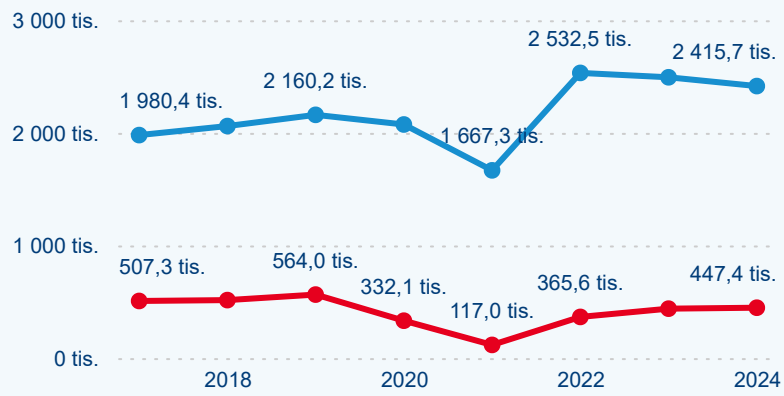

Sezonální srovnání

Poměr DCR a PCR

Top 10 zdrojových zemí

Hromadná ubytovací zařízení dle krajů

983 734

Počet příjezdů v HUZ

0,17 %

Meziroční změna počtu příjezdů 2024/2023

2 863 119

Počet nocí strávených v HUZ

-2,37 %

Meziroční změna v počtu přenocování 2024/2023

3,91

Průměrná doba pobytu (dny)

Počet příjezdů

Počet přenocování

Průměrná doba pobytu (dny)

Domácí a příjezdový CR

Sezonální srovnání

Poměr DCR a PCR

Top 10 zdrojových zemí

Průměrná doba pobytu top 10 zdrojových zemí.

Hromadná ubytovací zařízení dle krajů

189 319