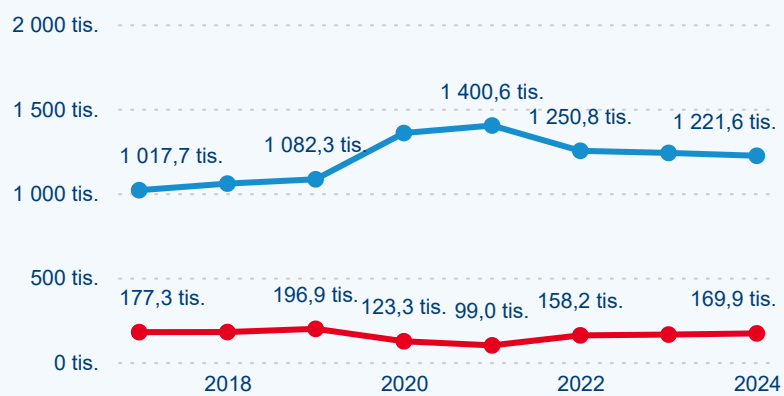

Průměrná doba pobytu (dny)

Počet příjezdů

Počet přenocování

Průměrná doba pobytu (dny)

Domácí a příjezdový CR

Sezonální srovnání

Poměr DCR a PCR

Top 10 zdrojových zemí

Průměrná doba pobytu top 10 zdrojových zemí.

Hromadná ubytovací zařízení dle krajů

456 575

Počet příjezdů v HUZ

-0,19 %

Meziroční změna počtu příjezdů 2024/2023

1 391 421

Počet nocí strávených v HUZ

-0,72 %

Meziroční změna v počtu přenocování 2024/2023

4,05

Průměrná doba pobytu (dny)

Počet příjezdů

Počet přenocování

Průměrná doba pobytu (dny)

Domácí a příjezdový CR

Sezonální srovnání

Poměr DCR a PCR

Top 10 zdrojových zemí

Hromadná ubytovací zařízení dle krajů

983 734

Počet příjezdů v HUZ

0,17 %

Meziroční změna počtu příjezdů 2024/2023