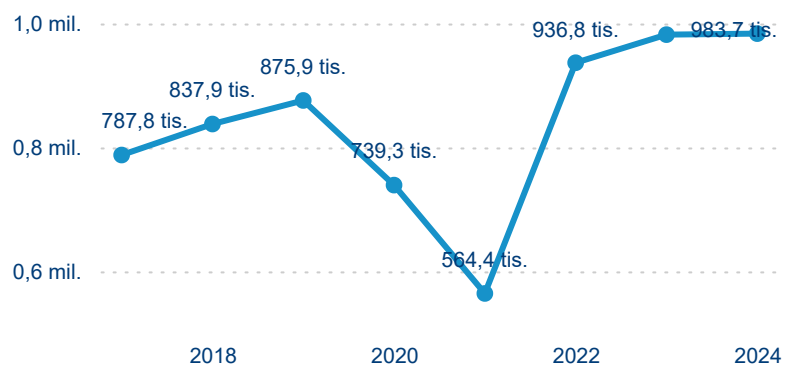

Sezonální srovnání

Poměr DCR a PCR

Top 10 zdrojových zemí

Hromadná ubytovací zařízení dle krajů

983 734

Počet příjezdů v HUZ

0,17 %

Meziroční změna počtu příjezdů 2024/2023

2 863 119

Počet nocí strávených v HUZ

-2,37 %

Meziroční změna v počtu přenocování 2024/2023

3,91

Průměrná doba pobytu (dny)

Počet příjezdů

Počet přenocování

Průměrná doba pobytu (dny)

Domácí a příjezdový CR

Sezonální srovnání

Poměr DCR a PCR

Top 10 zdrojových zemí

Průměrná doba pobytu top 10 zdrojových zemí.

Hromadná ubytovací zařízení dle krajů

189 319