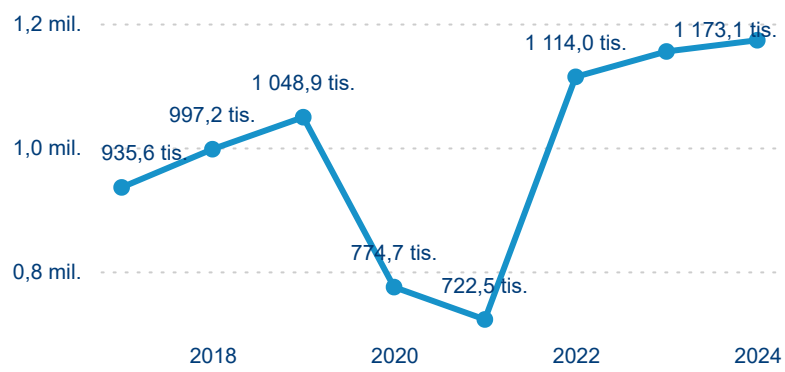

Sezonální srovnání

Poměr DCR a PCR

Top 10 zdrojových zemí

Průměrná doba pobytu top 10 zdrojových zemí.

## Hromadná ubytovací zařízení dle krajů

1 173 053

Počet příjezdů v HUZ

1,57 %

Meziroční změna počtu příjezdů 2024/2023

3 318 481

Počet nocí strávených v HUZ

-0,94 %

Meziroční změna v počtu přenocování 2024/2023

3,83

Průměrná doba pobytu (dny)

### Počet příjezdů