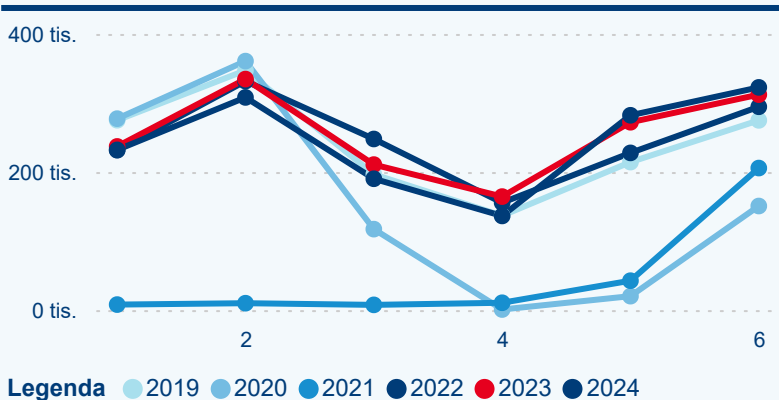

Průměrná doba pobytu (dny)

Domácí a příjezdový CR

Sezonální srovnání

Poměr DCR a PCR

Top 10 zdrojových zemí

Průměrná doba pobytu top 10 zdrojových zemí.

Hromadná ubytovací zařízení dle krajů

527 159

Průměrná doba pobytu (dny)

Počet příjezdů

Počet přenocování

Průměrná doba pobytu (dny)

Domácí a příjezdový CR

Sezonální srovnání

Poměr DCR a PCR

Top 10 zdrojových zemí