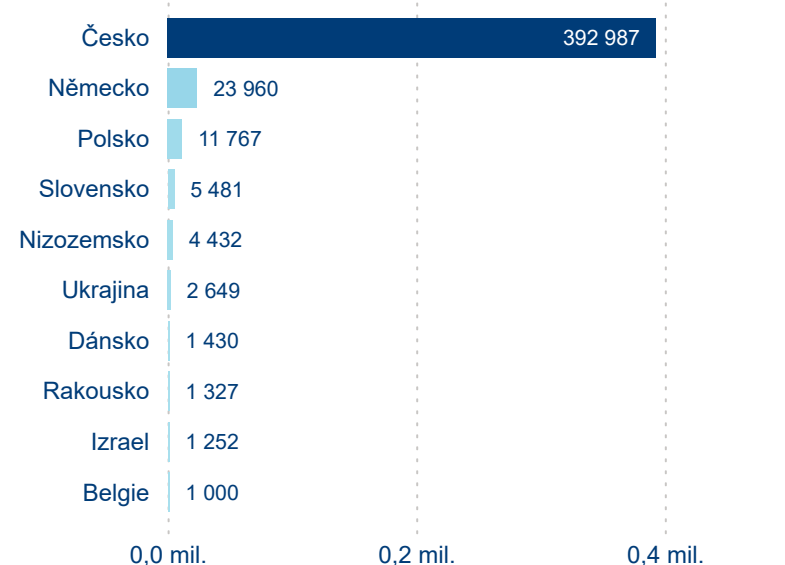

Poměr DCR a PCR

Top 10 zdrojových zemí