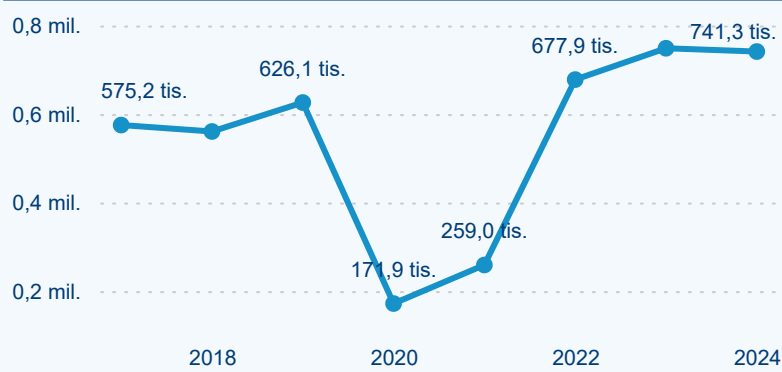

Meziroční změna v počtu přenocování 2024/2023

4,14

Průměrná doba pobytu (dny)

Počet příjezdů

Počet přenocování

Průměrná doba pobytu (dny)

Domácí a příjezdový CR

Sezonální srovnání

Poměr DCR a PCR

Top 10 zdrojových zemí

Průměrná doba pobytu top 10 zdrojových zemí.

Hromadná ubytovací zařízení dle krajů

294 481

Počet příjezdů v HUZ

2,17 %

Meziroční změna počtu příjezdů 2024/2023

741 252

Počet nocí strávených v HUZ

-1,00 %

Meziroční změna v počtu přenocování 2024/2023

3,52

Průměrná doba pobytu (dny)

Počet příjezdů

Počet přenocování

Průměrná doba pobytu (dny)

Domácí a příjezdový CR

Sezonální srovnání

Poměr DCR a PCR

Top 10 zdrojových zemí

Průměrná doba pobytu top 10 zdrojových zemí.

Hromadná ubytovací zařízení dle krajů

527 159