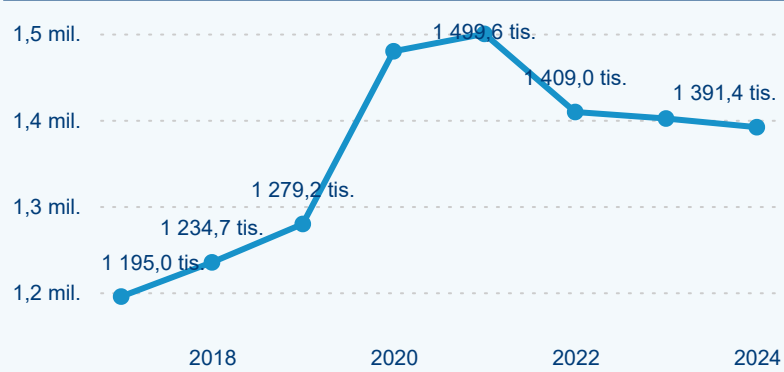

Průměrná doba pobytu top 10 zdrojových zemí.

Hromadná ubytovací zařízení dle krajů

456 575

Počet příjezdů v HUZ

-0,19 %

Meziroční změna počtu příjezdů 2024/2023

1 391 421

Počet nocí strávených v HUZ

-0,72 %

Meziroční změna v počtu přenocování 2024/2023

4,05

Průměrná doba pobytu (dny)

Počet příjezdů

Počet přenocování

Průměrná doba pobytu (dny)

Domácí a příjezdový CR

Sezonální srovnání

Poměr DCR a PCR

Top 10 zdrojových zemí

Hromadná ubytovací zařízení dle krajů

983 734

Počet příjezdů v HUZ

0,17 %

Meziroční změna počtu příjezdů 2024/2023