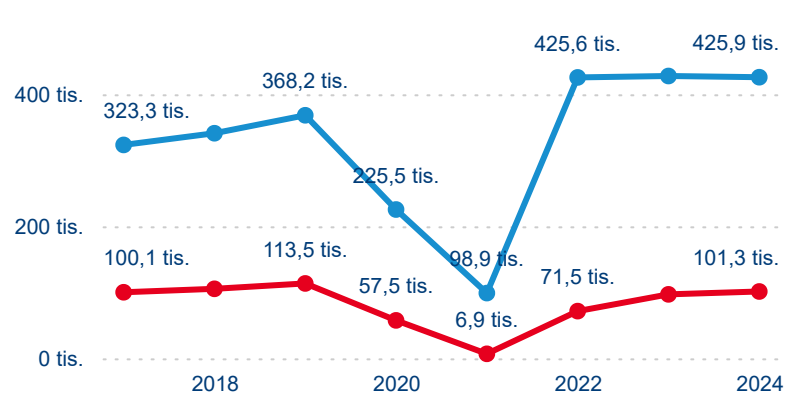

Průměrná doba pobytu (dny)

Domácí a příjezdový CR

Sezonální srovnání

Poměr DCR a PCR

Top 10 zdrojových zemí

Průměrná doba pobytu top 10 zdrojových zemí.

Hromadná ubytovací zařízení dle krajů

527 159

Počet příjezdů v HUZ

0,48 %

Meziroční změna počtu příjezdů 2024/2023

1 471 698

Počet nocí strávených v HUZ

-3,89 %

Meziroční změna v počtu přenocování 2024/2023

3,79

Průměrná doba pobytu (dny)

Počet příjezdů

Počet přenocování

Průměrná doba pobytu (dny)

Domácí a příjezdový CR

Sezonální srovnání

Poměr DCR a PCR

Top 10 zdrojových zemí

Průměrná doba pobytu top 10 zdrojových zemí.

Hromadná ubytovací zařízení dle krajů

456 575

Počet příjezdů v HUZ

-0,19 %

Meziroční změna počtu příjezdů 2024/2023

1 391 421

Počet nocí strávených v HUZ