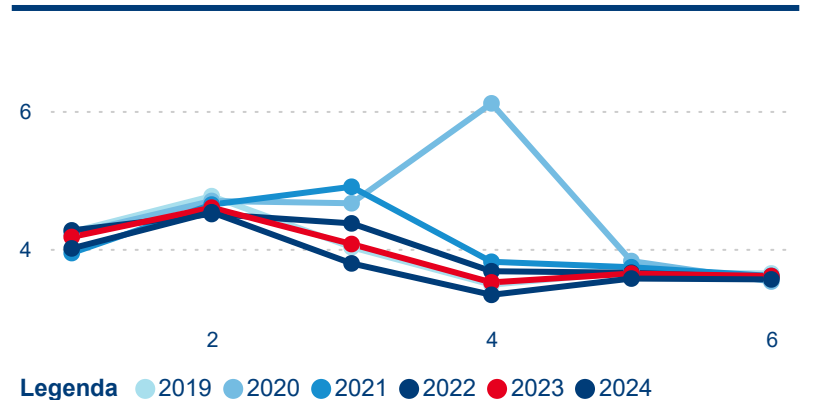

Průměrná doba pobytu (dny)

Domácí a příjezdový CR

Sezonální srovnání

Poměr DCR a PCR

Top 10 zdrojových zemí

Průměrná doba pobytu top 10 zdrojových zemí.

Hromadná ubytovací zařízení dle krajů

527 159

Průměrná doba pobytu (dny)

Počet příjezdů

Počet přenocování

Průměrná doba pobytu (dny)

Domácí a příjezdový CR

Sezonální srovnání

Poměr DCR a PCR

Top 10 zdrojových zemí

Průměrná doba pobytu top 10 zdrojových zemí.

Hromadná ubytovací zařízení dle krajů

456 575

Počet příjezdů v HUZ

-0,19 %

Meziroční změna počtu příjezdů 2024/2023

1 391 421

Počet nocí strávených v HUZ