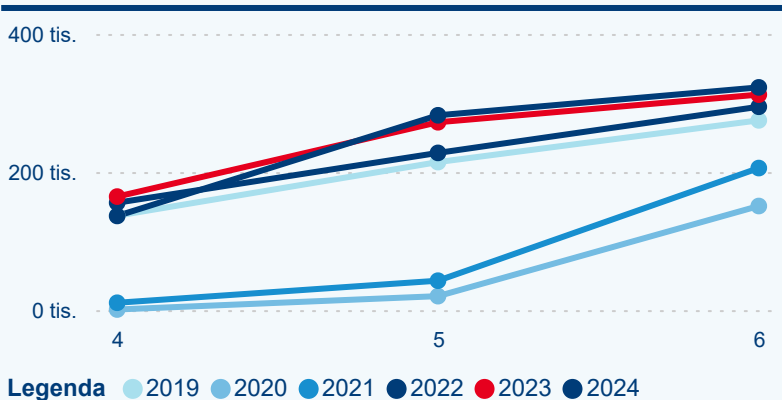

Meziroční změna v počtu přenocování 2024/2023

4,14

Průměrná doba pobytu (dny)

Počet příjezdů

Počet přenocování

Průměrná doba pobytu (dny)

Domácí a příjezdový CR

Sezonální srovnání

Poměr DCR a PCR

Top 10 zdrojových zemí

Průměrná doba pobytu top 10 zdrojových zemí.

Hromadná ubytovací zařízení dle krajů

294 481

Počet příjezdů v HUZ

2,17 %

Meziroční změna počtu příjezdů 2024/2023

741 252

Počet nocí strávených v HUZ

-1,00 %

Meziroční změna v počtu přenocování 2024/2023

3,52

Průměrná doba pobytu (dny)

Počet příjezdů

Počet přenocování

Průměrná doba pobytu (dny)

Domácí a příjezdový CR

Sezonální srovnání

Poměr DCR a PCR

Top 10 zdrojových zemí

Průměrná doba pobytu top 10 zdrojových zemí.

Hromadná ubytovací zařízení dle krajů

527 159