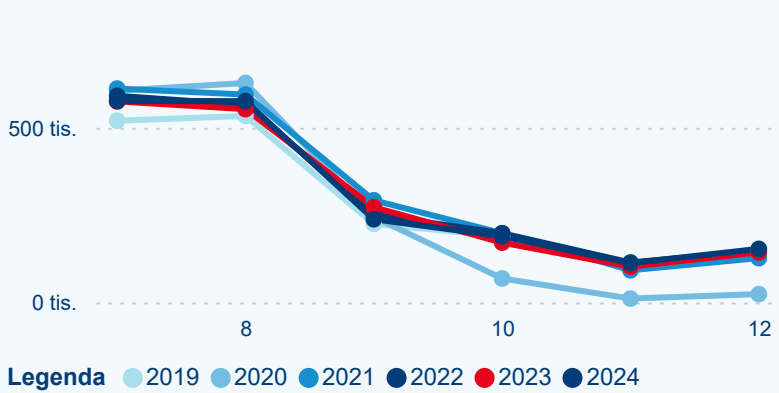

Průměrná doba pobytu (dny)

Počet příjezdů

Počet přenocování

Průměrná doba pobytu (dny)

Domácí a příjezdový CR

Sezonální srovnání

Poměr DCR a PCR

Top 10 zdrojových zemí

Průměrná doba pobytu top 10 zdrojových zemí.

Hromadná ubytovací zařízení dle krajů

645 894

Počet příjezdů v HUZ

2,47 %

Meziroční změna počtu příjezdů 2024/2023

1 846 783

Počet nocí strávených v HUZ

1,54 %

Meziroční změna v počtu přenocování 2024/2023

3,86

Průměrná doba pobytu (dny)

Počet příjezdů

Počet přenocování

Průměrná doba pobytu (dny)

Domácí a příjezdový CR

Sezonální srovnání

Poměr DCR a PCR

Top 10 zdrojových zemí

Průměrná doba pobytu top 10 zdrojových zemí.