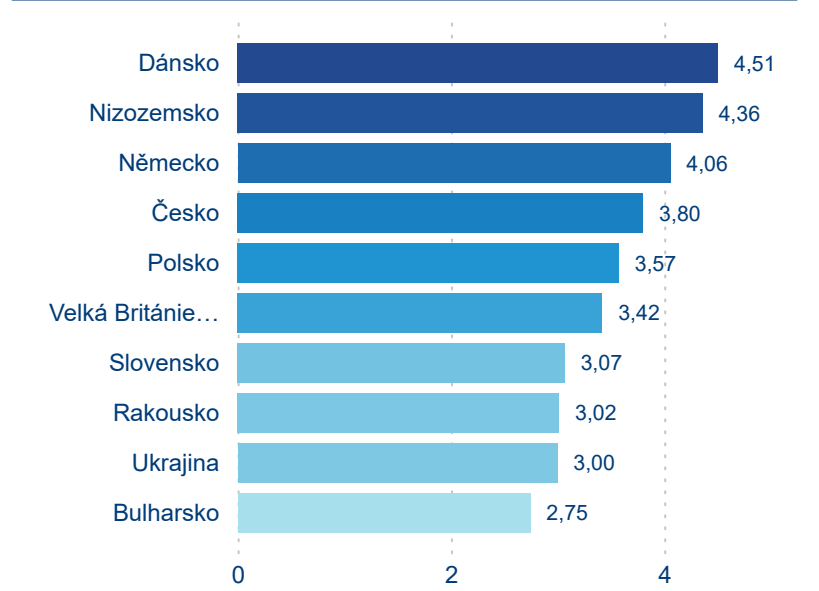

Průměrná doba pobytu (dny)

Domácí a příjezdový CR

Sezonální srovnání

Poměr DCR a PCR

Top 10 zdrojových zemí

Průměrná doba pobytu top 10 zdrojových zemí.

Hromadná ubytovací zařízení dle krajů

527 159

Průměrná doba pobytu (dny)

Počet příjezdů

Počet přenocování

Průměrná doba pobytu (dny)

Domácí a příjezdový CR

Sezonální srovnání

Poměr DCR a PCR

Top 10 zdrojových zemí

Průměrná doba pobytu top 10 zdrojových zemí.

Hromadná ubytovací zařízení dle krajů

456 575

Počet příjezdů v HUZ

-0,19 %

Meziroční změna počtu příjezdů 2024/2023

1 391 421

Počet nocí strávených v HUZ