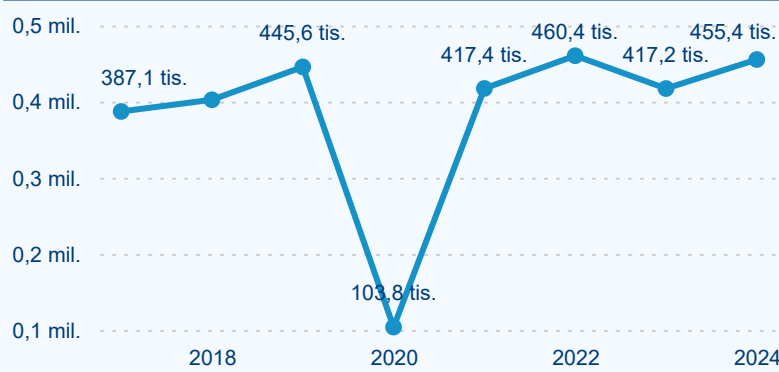

Průměrná doba pobytu (dny)

Domácí a příjezdový CR

Sezonální srovnání

Poměr DCR a PCR

Top 10 zdrojových zemí

Průměrná doba pobytu top 10 zdrojových zemí.

Hromadná ubytovací zařízení dle krajů

189 319

Počet příjezdů v HUZ

9,54 %

Meziroční změna počtu příjezdů 2024/2023

455 362

Počet nocí strávených v HUZ

9,14 %

Meziroční změna v počtu přenocování 2024/2023

3,41

Průměrná doba pobytu (dny)

Počet příjezdů

Počet přenocování

Průměrná doba pobytu (dny)

Domácí a příjezdový CR

Sezonální srovnání

Poměr DCR a PCR

Top 10 zdrojových zemí