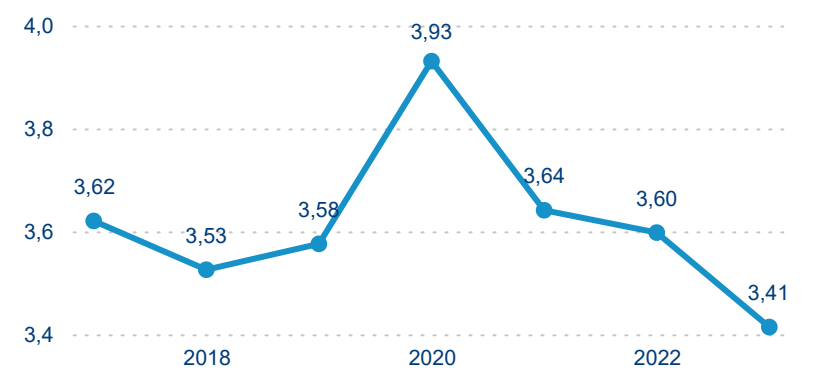

Průměrná doba pobytu (dny)

Domácí a příjezdový CR

Sezonální srovnání

Poměr DCR a PCR

Top 10 zdrojových zemí

Průměrná doba pobytu top 10 zdrojových zemí.

Hromadná ubytovací zařízení dle krajů

189 319

Průměrná doba pobytu (dny)

Počet příjezdů

Počet přenocování

Průměrná doba pobytu (dny)

Domácí a příjezdový CR

Sezonální srovnání

Poměr DCR a PCR

Top 10 zdrojových zemí

Průměrná doba pobytu top 10 zdrojových zemí.

Hromadná ubytovací zařízení dle krajů

645 894

Počet příjezdů v HUZ

2,47 %

Meziroční změna počtu příjezdů 2024/2023

1 846 783

Počet nocí strávených v HUZ