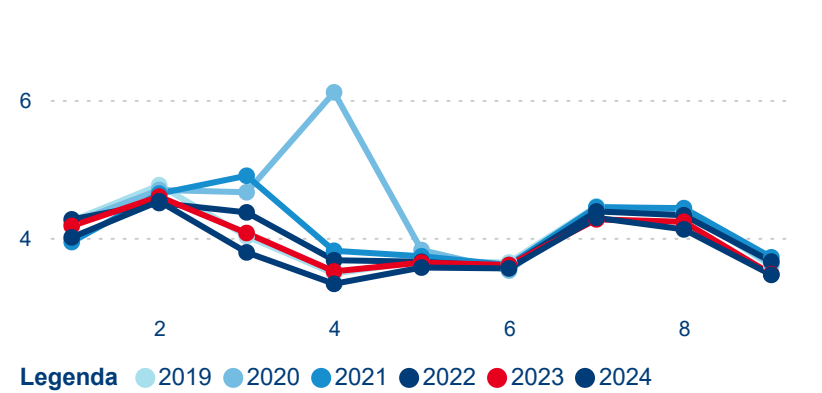

Sezonální srovnání

Poměr DCR a PCR

Top 10 zdrojových zemí

Hromadná ubytovací zařízení dle krajů

983 734

Počet příjezdů v HUZ

0,17 %

Meziroční změna počtu příjezdů 2024/2023

2 863 119

Počet nocí strávených v HUZ

-2,37 %

Meziroční změna v počtu přenocování 2024/2023

3,91

Průměrná doba pobytu (dny)

Počet příjezdů

Počet přenocování

Průměrná doba pobytu (dny)

Domácí a příjezdový CR

Sezonální srovnání

Poměr DCR a PCR

Top 10 zdrojových zemí

Průměrná doba pobytu top 10 zdrojových zemí.

Hromadná ubytovací zařízení dle krajů

189 319