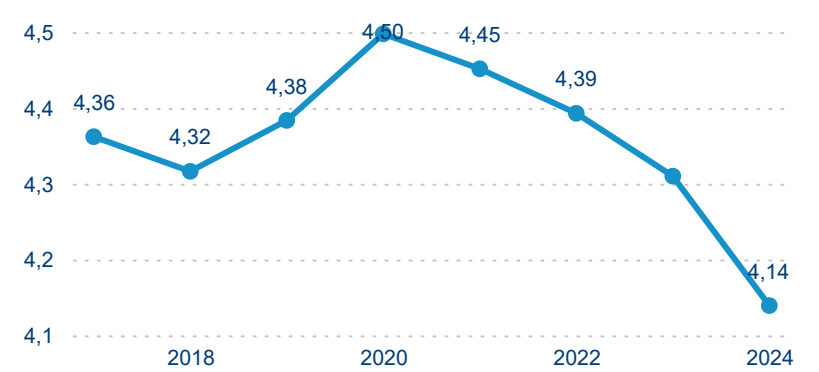

Meziroční změna v počtu přenocování 2024/2023

4,14

Průměrná doba pobytu (dny)

Počet příjezdů

Počet přenocování

Průměrná doba pobytu (dny)

Domácí a příjezdový CR

Sezonální srovnání

Poměr DCR a PCR

Top 10 zdrojových zemí

Průměrná doba pobytu top 10 zdrojových zemí.

Hromadná ubytovací zařízení dle krajů

294 481

Počet příjezdů v HUZ

2,17 %

Meziroční změna počtu příjezdů 2024/2023