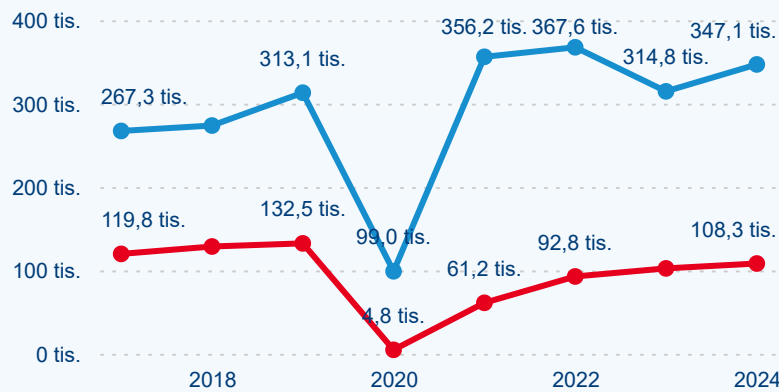

Průměrná doba pobytu (dny)

Domácí a příjezdový CR

Sezonální srovnání

Poměr DCR a PCR

Top 10 zdrojových zemí

Průměrná doba pobytu top 10 zdrojových zemí.

Hromadná ubytovací zařízení dle krajů

189 319

Průměrná doba pobytu (dny)

Počet příjezdů

Počet přenocování

Průměrná doba pobytu (dny)

Domácí a příjezdový CR

Sezonální srovnání

Poměr DCR a PCR

Top 10 zdrojových zemí

Průměrná doba pobytu top 10 zdrojových zemí.

Hromadná ubytovací zařízení dle krajů

645 894

Počet příjezdů v HUZ

2,47 %

Meziroční změna počtu příjezdů 2024/2023

1 846 783

Počet nocí strávených v HUZ