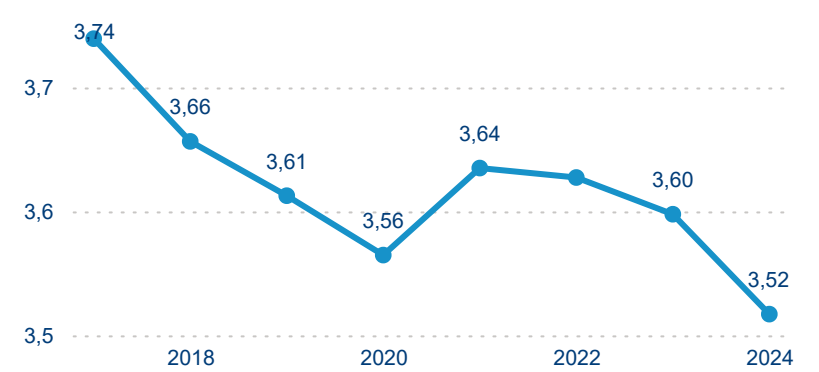

Meziroční změna v počtu přenocování 2024/2023

4,14

Průměrná doba pobytu (dny)

Počet příjezdů

Počet přenocování

Průměrná doba pobytu (dny)

Domácí a příjezdový CR

Sezonální srovnání

Poměr DCR a PCR

Top 10 zdrojových zemí

Průměrná doba pobytu top 10 zdrojových zemí.

Hromadná ubytovací zařízení dle krajů

294 481

Počet příjezdů v HUZ

2,17 %

Meziroční změna počtu příjezdů 2024/2023

741 252

Počet nocí strávených v HUZ

-1,00 %

Meziroční změna v počtu přenocování 2024/2023

3,52

Průměrná doba pobytu (dny)

Počet příjezdů

Počet přenocování

Průměrná doba pobytu (dny)

Domácí a příjezdový CR

Sezonální srovnání

Poměr DCR a PCR

Top 10 zdrojových zemí

Průměrná doba pobytu top 10 zdrojových zemí.

Hromadná ubytovací zařízení dle krajů

527 159