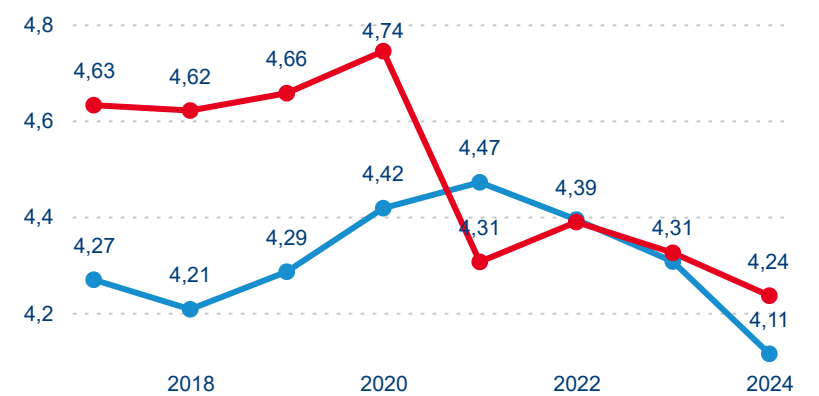

Meziroční změna v počtu přenocování 2024/2023

4,14

Průměrná doba pobytu (dny)

Počet příjezdů

Počet přenocování

Průměrná doba pobytu (dny)

Domácí a příjezdový CR

Sezonální srovnání

Poměr DCR a PCR

Top 10 zdrojových zemí

Průměrná doba pobytu top 10 zdrojových zemí.

Hromadná ubytovací zařízení dle krajů

294 481

Počet příjezdů v HUZ

2,17 %

Meziroční změna počtu příjezdů 2024/2023