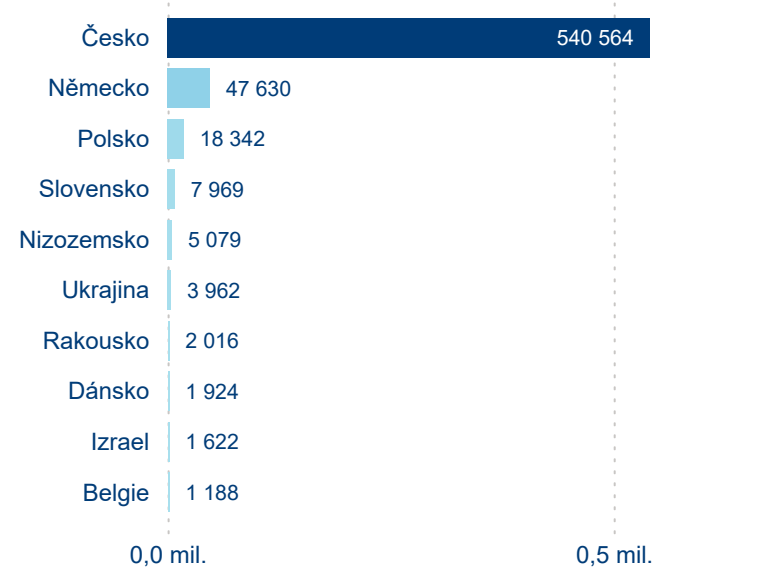

Průměrná doba pobytu top 10 zdrojových zemí.

Hromadná ubytovací zařízení dle krajů

645 894

Počet příjezdů v HUZ

2,47 %

Meziroční změna počtu příjezdů 2024/2023

1 846 783

Počet nocí strávených v HUZ

Sezonální srovnání

Poměr DCR a PCR

Top 10 zdrojových zemí

Průměrná doba pobytu top 10 zdrojových zemí.