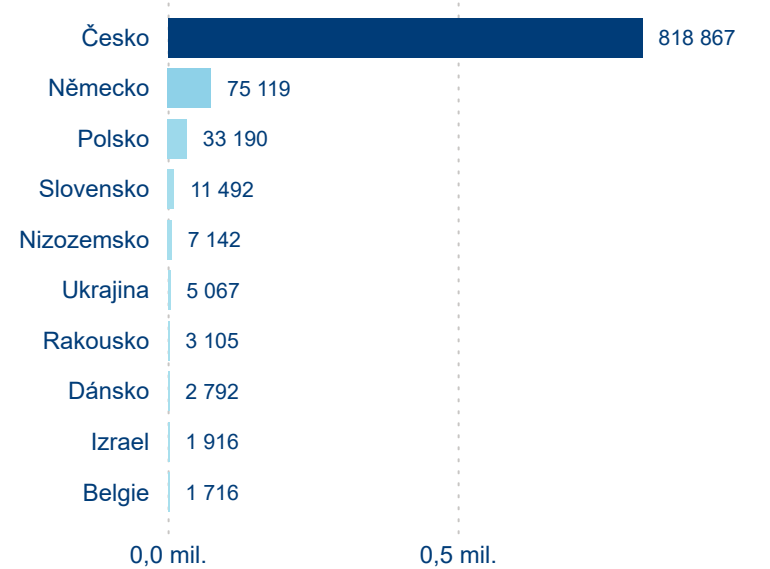

Průměrná doba pobytu (dny)

Domácí a příjezdový CR

Sezonální srovnání

Poměr DCR a PCR

Top 10 zdrojových zemí

Průměrná doba pobytu top 10 zdrojových zemí.

Hromadná ubytovací zařízení dle krajů

189 319