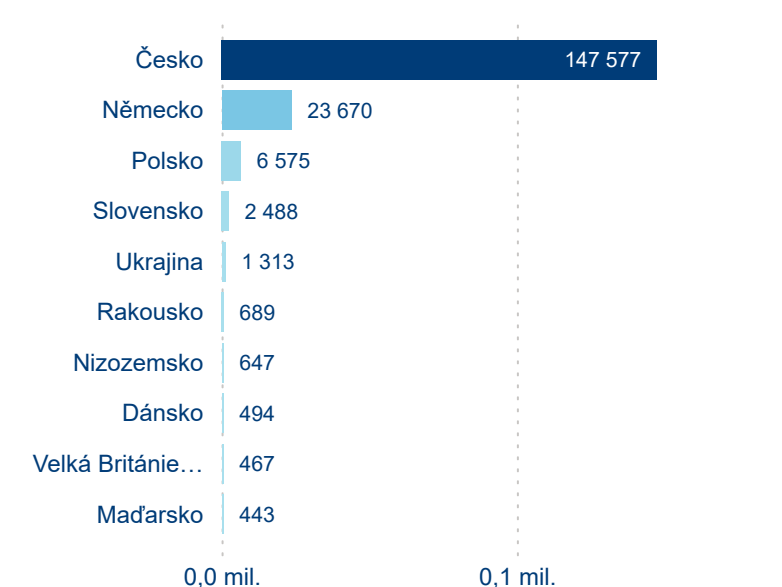

Průměrná doba pobytu (dny)

Domácí a příjezdový CR

Sezonální srovnání

Poměr DCR a PCR

Top 10 zdrojových zemí

Průměrná doba pobytu top 10 zdrojových zemí.

Hromadná ubytovací zařízení dle krajů

189 319

Průměrná doba pobytu (dny)

Počet příjezdů

Počet přenocování

Průměrná doba pobytu (dny)

Domácí a příjezdový CR

Sezonální srovnání

Poměr DCR a PCR

Top 10 zdrojových zemí

Průměrná doba pobytu top 10 zdrojových zemí.

Hromadná ubytovací zařízení dle krajů

645 894

Počet příjezdů v HUZ

2,47 %

Meziroční změna počtu příjezdů 2024/2023

1 846 783

Počet nocí strávených v HUZ