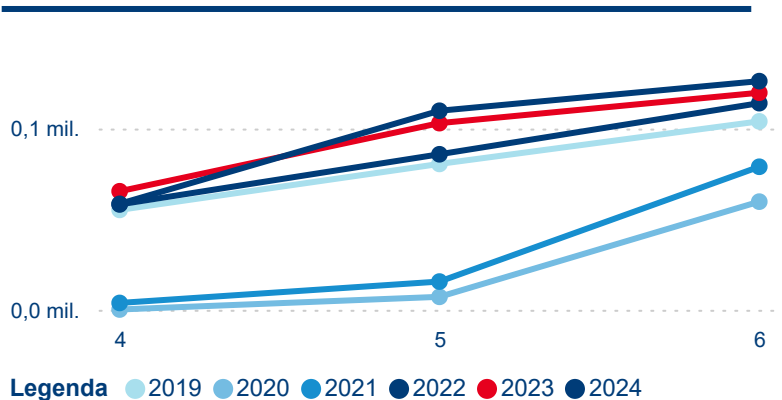

Meziroční změna v počtu přenocování 2024/2023

4,14

Průměrná doba pobytu (dny)

Počet příjezdů

Počet přenocování

Průměrná doba pobytu (dny)

Domácí a příjezdový CR

Sezonální srovnání

Poměr DCR a PCR

Top 10 zdrojových zemí

Průměrná doba pobytu top 10 zdrojových zemí.

Hromadná ubytovací zařízení dle krajů

294 481

Počet příjezdů v HUZ

2,17 %

Meziroční změna počtu příjezdů 2024/2023

741 252

Počet nocí strávených v HUZ

-1,00 %

Meziroční změna v počtu přenocování 2024/2023

3,52

Průměrná doba pobytu (dny)

Počet příjezdů

Počet přenocování

Průměrná doba pobytu (dny)

Domácí a příjezdový CR

Sezonální srovnání

Poměr DCR a PCR

Top 10 zdrojových zemí

Průměrná doba pobytu top 10 zdrojových zemí.

Hromadná ubytovací zařízení dle krajů

527 159