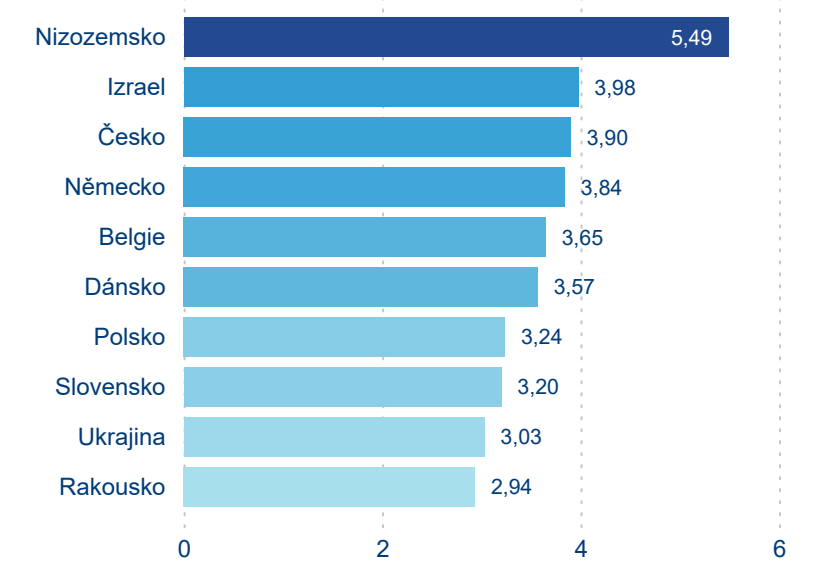

Průměrná doba pobytu (dny)

Počet příjezdů

Počet přenocování

Průměrná doba pobytu (dny)

Domácí a příjezdový CR

Sezonální srovnání

Poměr DCR a PCR

Top 10 zdrojových zemí

Průměrná doba pobytu top 10 zdrojových zemí.

Hromadná ubytovací zařízení dle krajů

645 894

Počet příjezdů v HUZ

2,47 %

Meziroční změna počtu příjezdů 2024/2023

1 846 783

Počet nocí strávených v HUZ

1,54 %

Meziroční změna v počtu přenocování 2024/2023

3,86

Průměrná doba pobytu (dny)

Počet příjezdů

Počet přenocování

Průměrná doba pobytu (dny)

Domácí a příjezdový CR

Sezonální srovnání

Poměr DCR a PCR

Top 10 zdrojových zemí

Průměrná doba pobytu top 10 zdrojových zemí.