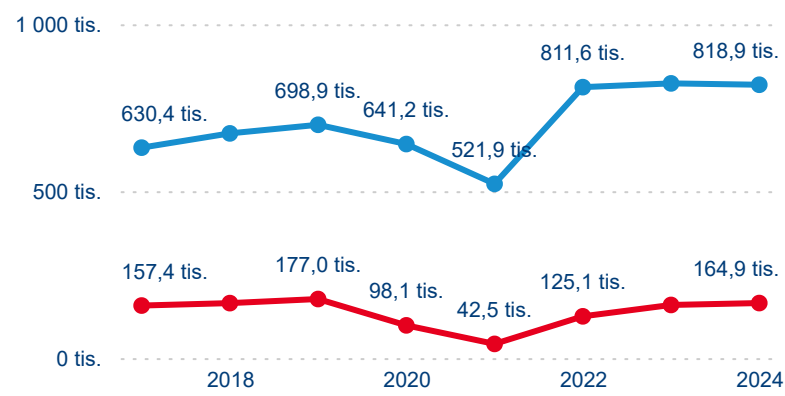

Sezonální srovnání

Poměr DCR a PCR

Top 10 zdrojových zemí

Hromadná ubytovací zařízení dle krajů

983 734

Počet příjezdů v HUZ

0,17 %

Meziroční změna počtu příjezdů 2024/2023

2 863 119

Počet nocí strávených v HUZ

-2,37 %

Meziroční změna v počtu přenocování 2024/2023

3,91

Průměrná doba pobytu (dny)

Počet příjezdů

Počet přenocování

Průměrná doba pobytu (dny)

Domácí a příjezdový CR

Sezonální srovnání

Poměr DCR a PCR

Top 10 zdrojových zemí

Průměrná doba pobytu top 10 zdrojových zemí.

Hromadná ubytovací zařízení dle krajů

189 319