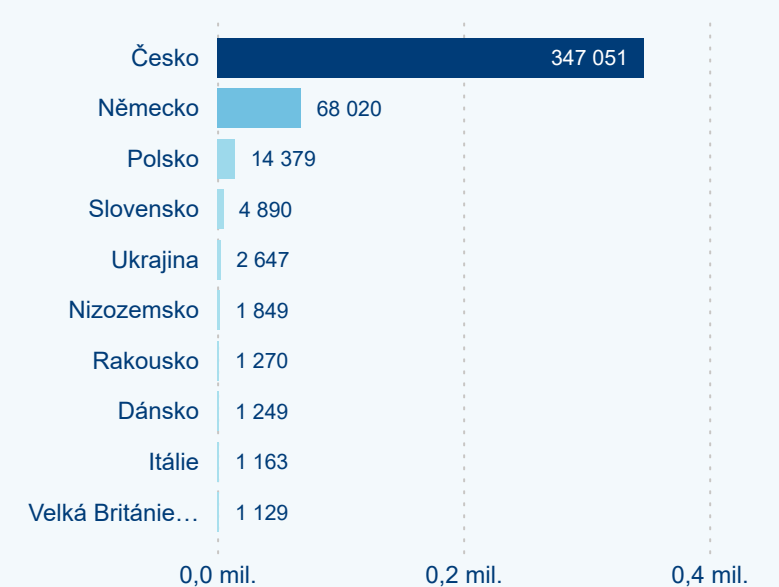

Průměrná doba pobytu (dny)

Domácí a příjezdový CR

Sezonální srovnání

Poměr DCR a PCR

Top 10 zdrojových zemí

Průměrná doba pobytu top 10 zdrojových zemí.

Hromadná ubytovací zařízení dle krajů

189 319

Průměrná doba pobytu (dny)

Počet příjezdů

Počet přenocování

Průměrná doba pobytu (dny)

Domácí a příjezdový CR

Sezonální srovnání

Poměr DCR a PCR

Top 10 zdrojových zemí

Průměrná doba pobytu top 10 zdrojových zemí.

Hromadná ubytovací zařízení dle krajů

645 894

Počet příjezdů v HUZ

2,47 %

Meziroční změna počtu příjezdů 2024/2023

1 846 783

Počet nocí strávených v HUZ