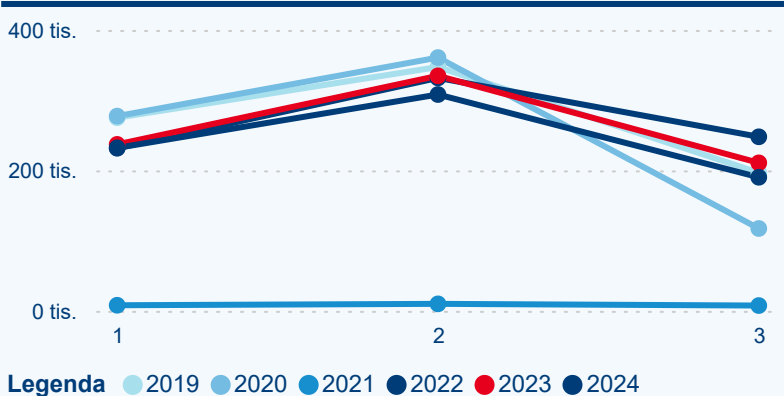

Hromadná ubytovací zařízení dle krajů

232 678

Počet příjezdů v HUZ

-1,58 %

Meziroční změna počtu příjezdů 2024/2023

730 446

Počet nocí strávených v HUZ

-6,66 %

Meziroční změna v počtu přenocování 2024/2023

4,14

Průměrná doba pobytu (dny)

Počet příjezdů

Počet přenocování

Průměrná doba pobytu (dny)

Domácí a příjezdový CR

Sezonální srovnání

Poměr DCR a PCR

Top 10 zdrojových zemí

Průměrná doba pobytu top 10 zdrojových zemí.

Hromadná ubytovací zařízení dle krajů

294 481

Počet příjezdů v HUZ

2,17 %

Meziroční změna počtu příjezdů 2024/2023