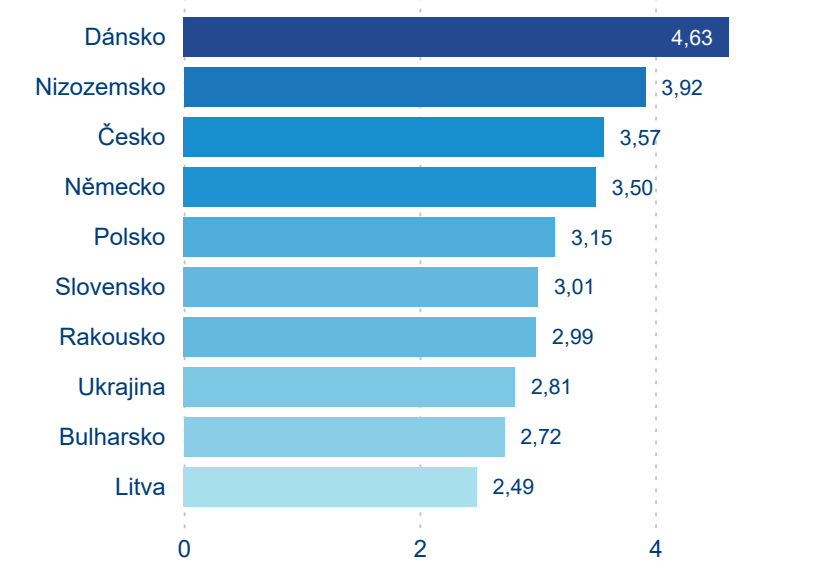

Průměrná doba pobytu (dny)

Domácí a příjezdový CR

Sezonální srovnání

Poměr DCR a PCR

Top 10 zdrojových zemí

Průměrná doba pobytu top 10 zdrojových zemí.

Hromadná ubytovací zařízení dle krajů

527 159