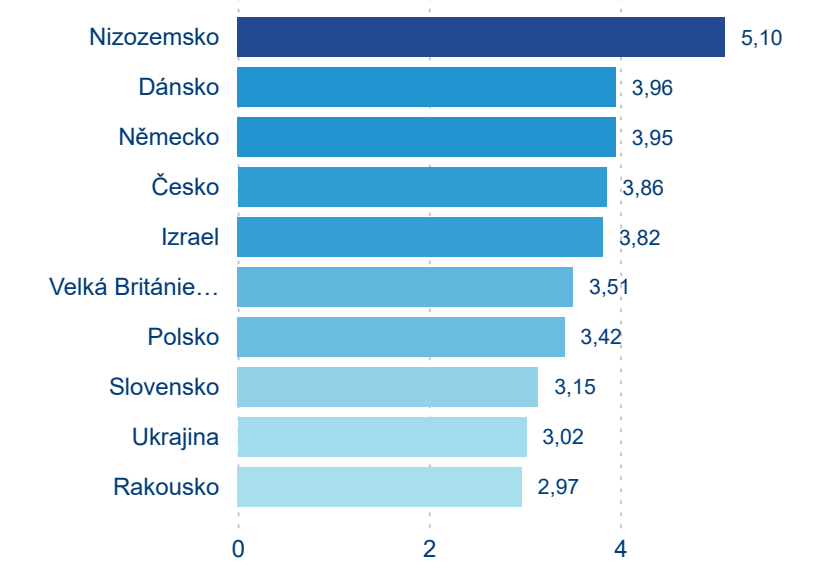

Poměr DCR a PCR

Top 10 zdrojových zemí

Průměrná doba pobytu top 10 zdrojových zemí.