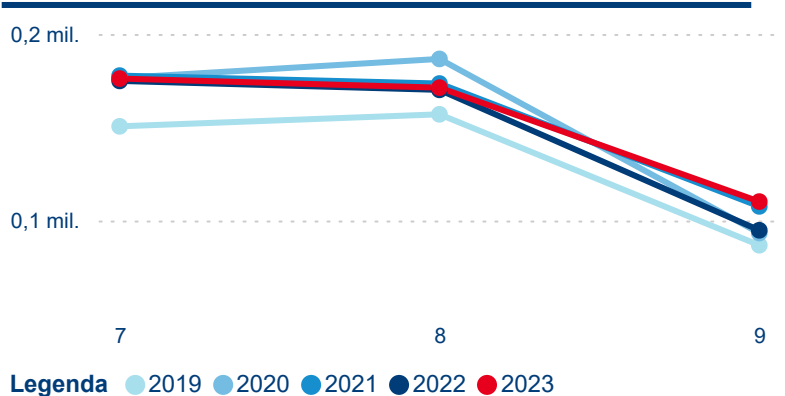

Průměrná doba pobytu (dny)

Počet příjezdů

Počet přenocování

Průměrná doba pobytu (dny)

Domácí a příjezdový CR

Sezonální srovnání

Poměr DCR a PCR

Top 10 zdrojových zemí

Průměrná doba pobytu top 10 zdrojových zemí.

Hromadná ubytovací zařízení dle krajů

456 575

Počet příjezdů v HUZ

-0,19 %

Meziroční změna počtu příjezdů 2024/2023

1 391 421

Počet nocí strávených v HUZ

-0,72 %

Meziroční změna v počtu přenocování 2024/2023

4,05

Průměrná doba pobytu (dny)

Počet příjezdů

Počet přenocování

Průměrná doba pobytu (dny)

Domácí a příjezdový CR

Sezonální srovnání

Poměr DCR a PCR

Top 10 zdrojových zemí

Hromadná ubytovací zařízení dle krajů

983 734

Počet příjezdů v HUZ

0,17 %

Meziroční změna počtu příjezdů 2024/2023