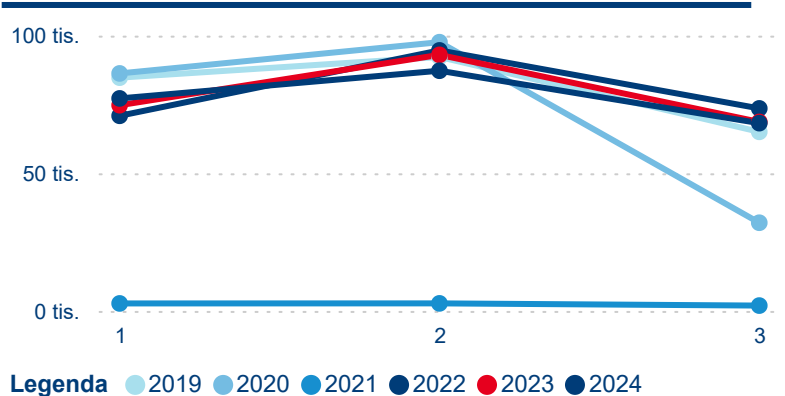

Hromadná ubytovací zařízení dle krajů

232 678

Počet příjezdů v HUZ

-1,58 %

Meziroční změna počtu příjezdů 2024/2023

730 446

Počet nocí strávených v HUZ

-6,66 %

Meziroční změna v počtu přenocování 2024/2023

4,14

Průměrná doba pobytu (dny)

Počet příjezdů

Počet přenocování

Průměrná doba pobytu (dny)

Domácí a příjezdový CR

Sezonální srovnání

Poměr DCR a PCR

Top 10 zdrojových zemí

Průměrná doba pobytu top 10 zdrojových zemí.

Hromadná ubytovací zařízení dle krajů

294 481

Počet příjezdů v HUZ

2,17 %

Meziroční změna počtu příjezdů 2024/2023