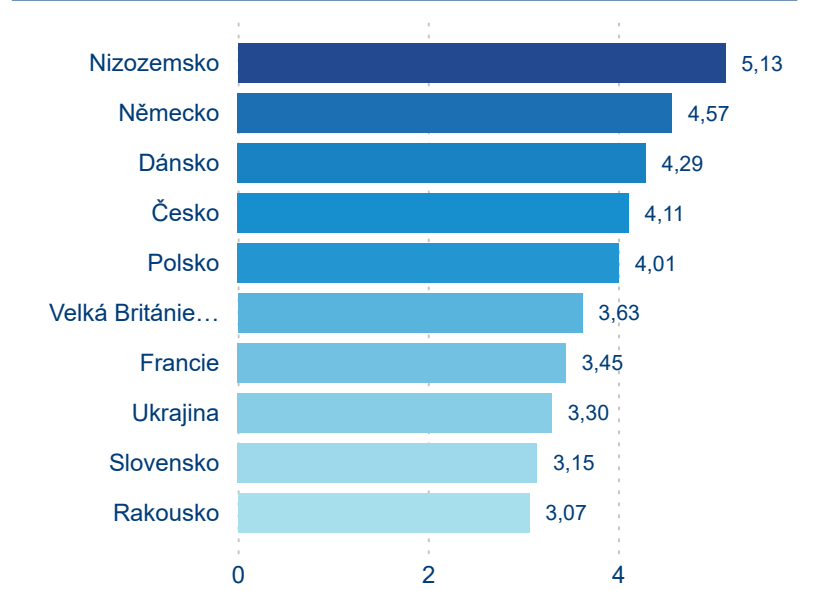

Meziroční změna v počtu přenocování 2024/2023

4,14

Průměrná doba pobytu (dny)

Počet příjezdů

Počet přenocování

Průměrná doba pobytu (dny)

Domácí a příjezdový CR

Sezonální srovnání

Poměr DCR a PCR

Top 10 zdrojových zemí

Průměrná doba pobytu top 10 zdrojových zemí.

Hromadná ubytovací zařízení dle krajů

294 481

Počet příjezdů v HUZ

2,17 %

Meziroční změna počtu příjezdů 2024/2023