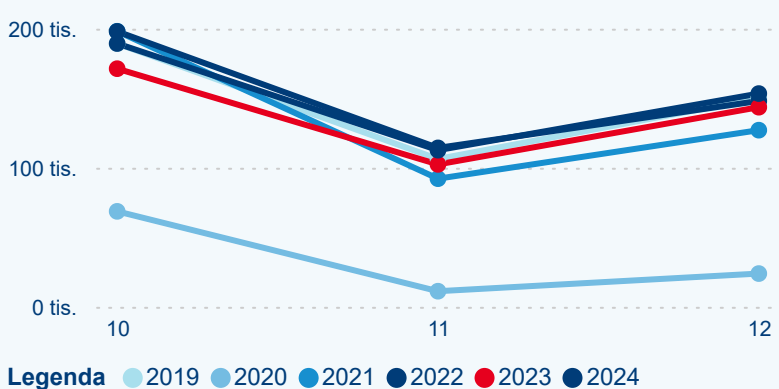

Průměrná doba pobytu (dny)

Domácí a příjezdový CR

Sezonální srovnání

Poměr DCR a PCR

Top 10 zdrojových zemí

Průměrná doba pobytu top 10 zdrojových zemí.

Hromadná ubytovací zařízení dle krajů

189 319

Počet příjezdů v HUZ

9,54 %

Meziroční změna počtu příjezdů 2024/2023

455 362

Počet nocí strávených v HUZ

9,14 %

Meziroční změna v počtu přenocování 2024/2023

3,41

Průměrná doba pobytu (dny)

Počet příjezdů

Počet přenocování

Průměrná doba pobytu (dny)

Domácí a příjezdový CR

Sezonální srovnání

Poměr DCR a PCR

Top 10 zdrojových zemí

Průměrná doba pobytu top 10 zdrojových zemí.

Hromadná ubytovací zařízení dle krajů

645 894

Počet příjezdů v HUZ

2,47 %

Meziroční změna počtu příjezdů 2024/2023

1 846 783

Počet nocí strávených v HUZ