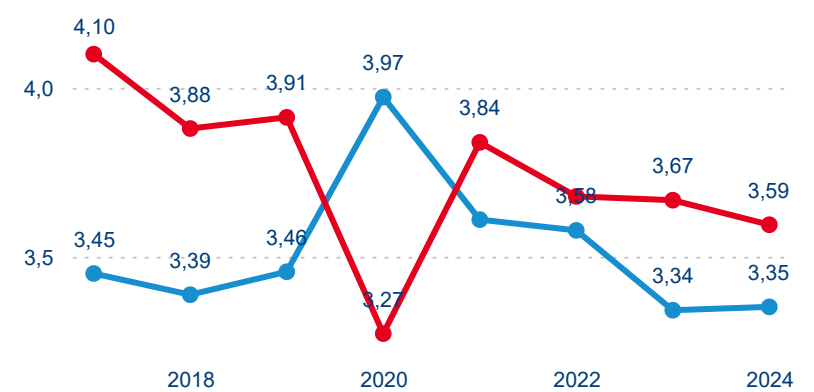

Průměrná doba pobytu (dny)

Domácí a příjezdový CR

Sezonální srovnání

Poměr DCR a PCR

Top 10 zdrojových zemí

Průměrná doba pobytu top 10 zdrojových zemí.

Hromadná ubytovací zařízení dle krajů

189 319

Počet příjezdů v HUZ

9,54 %

Meziroční změna počtu příjezdů 2024/2023

455 362

Počet nocí strávených v HUZ

9,14 %

Meziroční změna v počtu přenocování 2024/2023

3,41

Průměrná doba pobytu (dny)

Počet příjezdů

Počet přenocování

Průměrná doba pobytu (dny)

Domácí a příjezdový CR

Sezonální srovnání

Poměr DCR a PCR

Top 10 zdrojových zemí

Průměrná doba pobytu top 10 zdrojových zemí.

Hromadná ubytovací zařízení dle krajů

645 894

Počet příjezdů v HUZ

2,47 %

Meziroční změna počtu příjezdů 2024/2023

1 846 783

Počet nocí strávených v HUZ