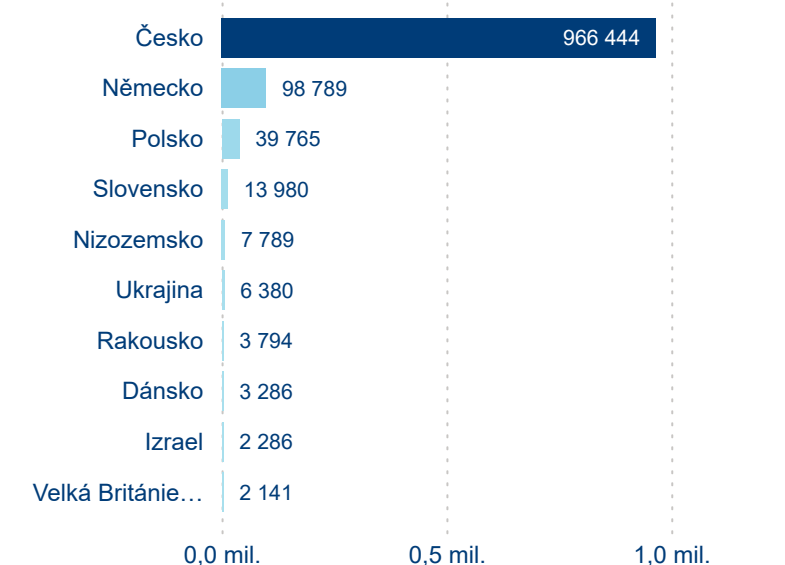

Poměr DCR a PCR

Top 10 zdrojových zemí

Průměrná doba pobytu top 10 zdrojových zemí.