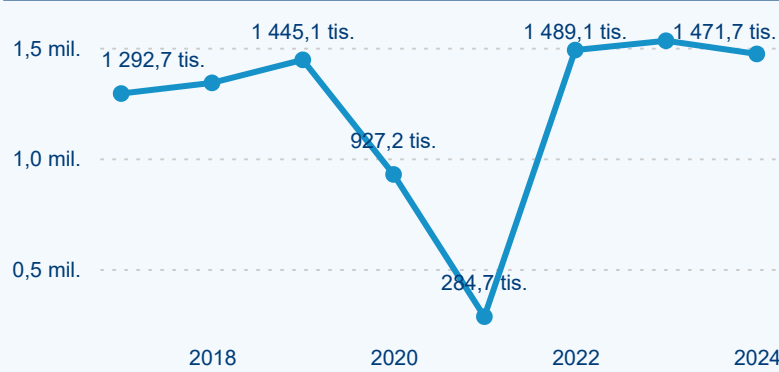

Průměrná doba pobytu (dny)

Domácí a příjezdový CR

Sezonální srovnání

Poměr DCR a PCR

Top 10 zdrojových zemí

Průměrná doba pobytu top 10 zdrojových zemí.

Hromadná ubytovací zařízení dle krajů

527 159

Počet příjezdů v HUZ

0,48 %

Meziroční změna počtu příjezdů 2024/2023

1 471 698

Počet nocí strávených v HUZ

-3,89 %

Meziroční změna v počtu přenocování 2024/2023

3,79

Průměrná doba pobytu (dny)

Počet příjezdů

Počet přenocování

Průměrná doba pobytu (dny)

Domácí a příjezdový CR

Sezonální srovnání

Poměr DCR a PCR

Top 10 zdrojových zemí