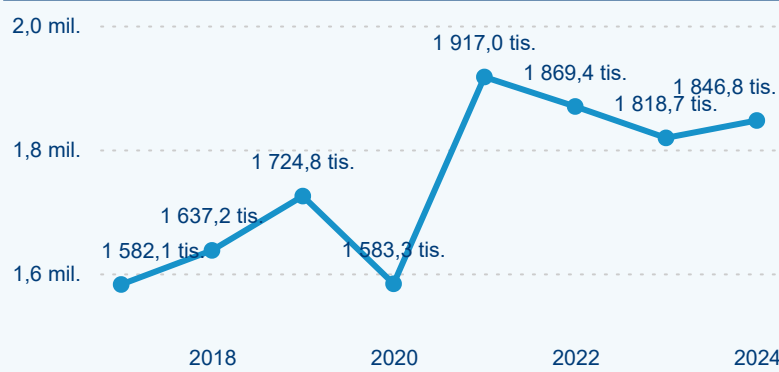

Průměrná doba pobytu top 10 zdrojových zemí.

Hromadná ubytovací zařízení dle krajů

645 894

Počet příjezdů v HUZ

2,47 %

Meziroční změna počtu příjezdů 2024/2023

1 846 783

Počet nocí strávených v HUZ

1,54 %

Meziroční změna v počtu přenocování 2024/2023

3,86

Průměrná doba pobytu (dny)

Počet příjezdů

Počet přenocování

Průměrná doba pobytu (dny)

Domácí a příjezdový CR

Sezonální srovnání

Poměr DCR a PCR

Top 10 zdrojových zemí

Průměrná doba pobytu top 10 zdrojových zemí.