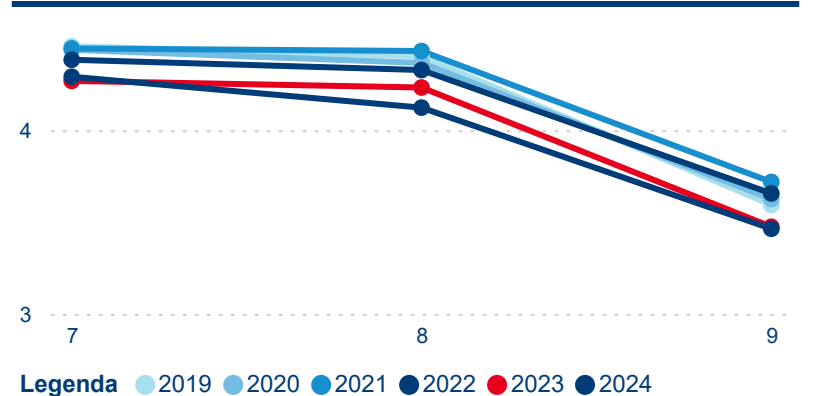

Průměrná doba pobytu top 10 zdrojových zemí.

Hromadná ubytovací zařízení dle krajů

456 575

Počet příjezdů v HUZ

-0,19 %

Meziroční změna počtu příjezdů 2024/2023

1 391 421

Počet nocí strávených v HUZ

-0,72 %

Meziroční změna v počtu přenocování 2024/2023

4,05

Průměrná doba pobytu (dny)

Počet příjezdů

Počet přenocování

Průměrná doba pobytu (dny)

Domácí a příjezdový CR

Sezonální srovnání

Poměr DCR a PCR

Top 10 zdrojových zemí

Hromadná ubytovací zařízení dle krajů

983 734

Počet příjezdů v HUZ

0,17 %

Meziroční změna počtu příjezdů 2024/2023