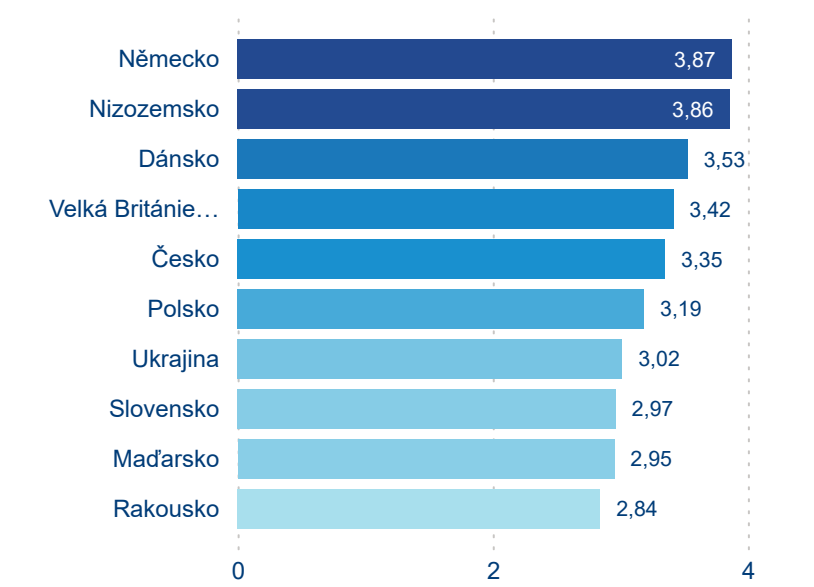

Průměrná doba pobytu (dny)

Domácí a příjezdový CR

Sezonální srovnání

Poměr DCR a PCR

Top 10 zdrojových zemí

Průměrná doba pobytu top 10 zdrojových zemí.

Hromadná ubytovací zařízení dle krajů

189 319

Průměrná doba pobytu (dny)

Počet příjezdů

Počet přenocování

Průměrná doba pobytu (dny)

Domácí a příjezdový CR

Sezonální srovnání

Poměr DCR a PCR

Top 10 zdrojových zemí

Průměrná doba pobytu top 10 zdrojových zemí.

Hromadná ubytovací zařízení dle krajů

645 894

Počet příjezdů v HUZ

2,47 %

Meziroční změna počtu příjezdů 2024/2023

1 846 783

Počet nocí strávených v HUZ