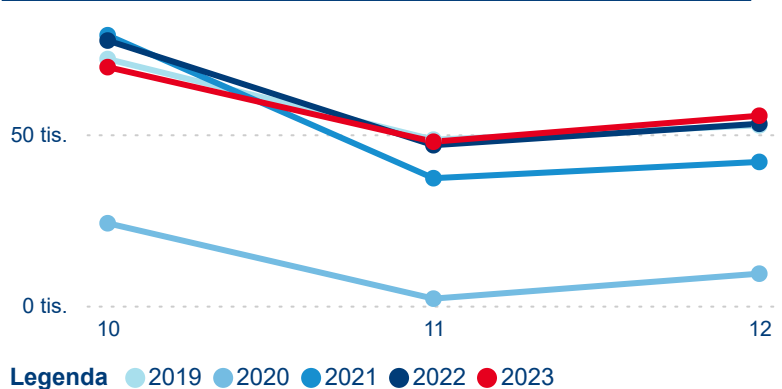

Průměrná doba pobytu (dny)

Domácí a příjezdový CR

Sezonální srovnání

Poměr DCR a PCR

Top 10 zdrojových zemí

Průměrná doba pobytu top 10 zdrojových zemí.

Hromadná ubytovací zařízení dle krajů

189 319

Počet příjezdů v HUZ

9,54 %

Meziroční změna počtu příjezdů 2024/2023

455 362

Počet nocí strávených v HUZ

9,14 %

Meziroční změna v počtu přenocování 2024/2023

3,41

Průměrná doba pobytu (dny)

Počet příjezdů

Počet přenocování

Průměrná doba pobytu (dny)

Domácí a příjezdový CR

Sezonální srovnání

Poměr DCR a PCR

Top 10 zdrojových zemí

Průměrná doba pobytu top 10 zdrojových zemí.

Hromadná ubytovací zařízení dle krajů

645 894

Počet příjezdů v HUZ

2,47 %

Meziroční změna počtu příjezdů 2024/2023

1 846 783

Počet nocí strávených v HUZ