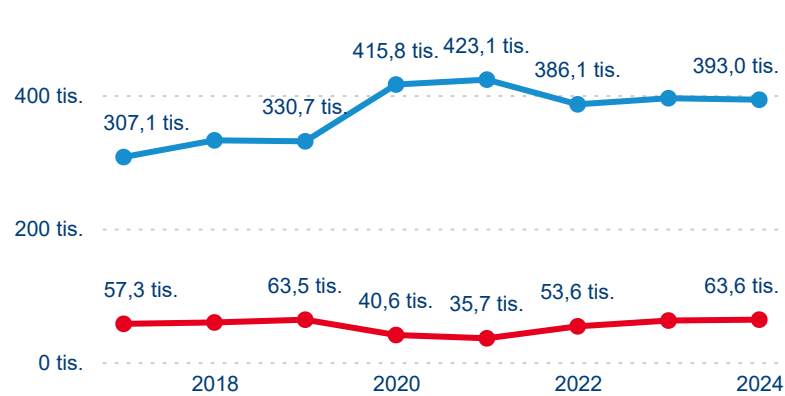

Průměrná doba pobytu (dny)

Počet příjezdů

Počet přenocování

Průměrná doba pobytu (dny)

Domácí a příjezdový CR

Sezonální srovnání

Poměr DCR a PCR

Top 10 zdrojových zemí

Průměrná doba pobytu top 10 zdrojových zemí.

Hromadná ubytovací zařízení dle krajů

456 575

Počet příjezdů v HUZ

-0,19 %

Meziroční změna počtu příjezdů 2024/2023

1 391 421

Počet nocí strávených v HUZ

-0,72 %

Meziroční změna v počtu přenocování 2024/2023

4,05

Průměrná doba pobytu (dny)

Počet příjezdů

Počet přenocování

Průměrná doba pobytu (dny)

Domácí a příjezdový CR

Sezonální srovnání

Poměr DCR a PCR

Top 10 zdrojových zemí

Hromadná ubytovací zařízení dle krajů

983 734

Počet příjezdů v HUZ

0,17 %

Meziroční změna počtu příjezdů 2024/2023