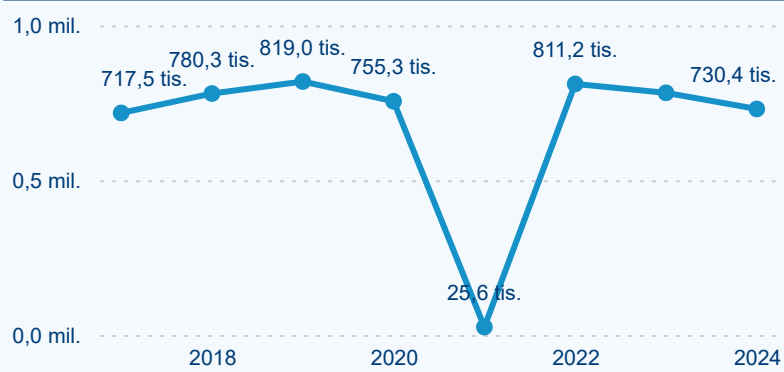

Hromadná ubytovací zařízení dle krajů

232 678

Počet příjezdů v HUZ

-1,58 %

Meziroční změna počtu příjezdů 2024/2023

730 446

Počet nocí strávených v HUZ

-6,66 %

Meziroční změna v počtu přenocování 2024/2023

4,14

Průměrná doba pobytu (dny)

Počet příjezdů

Počet přenocování

Průměrná doba pobytu (dny)

Domácí a příjezdový CR

Sezonální srovnání

Poměr DCR a PCR

Top 10 zdrojových zemí

Průměrná doba pobytu top 10 zdrojových zemí.

Hromadná ubytovací zařízení dle krajů

294 481

Počet příjezdů v HUZ

2,17 %

Meziroční změna počtu příjezdů 2024/2023