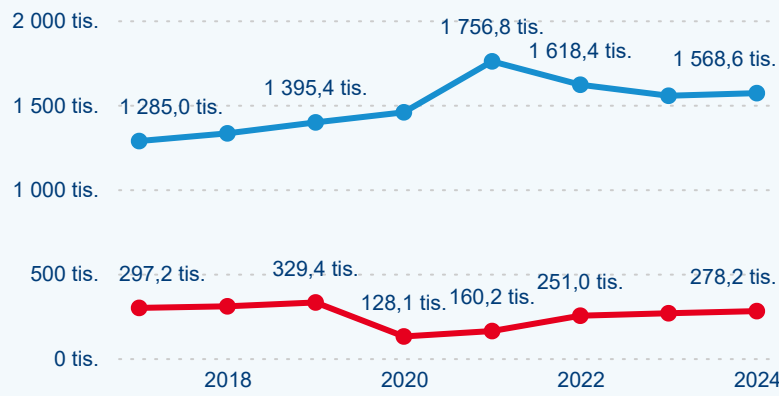

Průměrná doba pobytu (dny)

Počet příjezdů

Počet přenocování

Průměrná doba pobytu (dny)

Domácí a příjezdový CR

Sezonální srovnání

Poměr DCR a PCR

Top 10 zdrojových zemí

Průměrná doba pobytu top 10 zdrojových zemí.

Hromadná ubytovací zařízení dle krajů

645 894

Počet příjezdů v HUZ

2,47 %

Meziroční změna počtu příjezdů 2024/2023

1 846 783

Počet nocí strávených v HUZ

1,54 %

Meziroční změna v počtu přenocování 2024/2023

3,86

Průměrná doba pobytu (dny)

Počet příjezdů

Počet přenocování

Průměrná doba pobytu (dny)

Domácí a příjezdový CR

Sezonální srovnání

Poměr DCR a PCR

Top 10 zdrojových zemí

Průměrná doba pobytu top 10 zdrojových zemí.