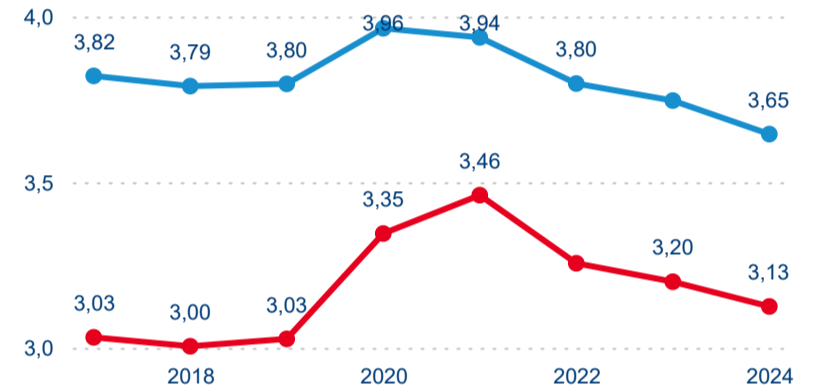

Počet příjezdů

Počet přenocování

Průměrná doba pobytu (dny)

Domácí a příjezdový CR

Sezonální srovnání

Poměr DCR a PCR

Top 10 zdrojových zemí

Průměrná doba pobytu top 10 zdrojových zemí.

Meziroční změna v počtu přenocování 2024/2023

3,47

Průměrná doba pobytu (dny)

Počet příjezdů

Počet přenocování

Průměrná doba pobytu (dny)

Domácí a příjezdový CR

Sezonální srovnání