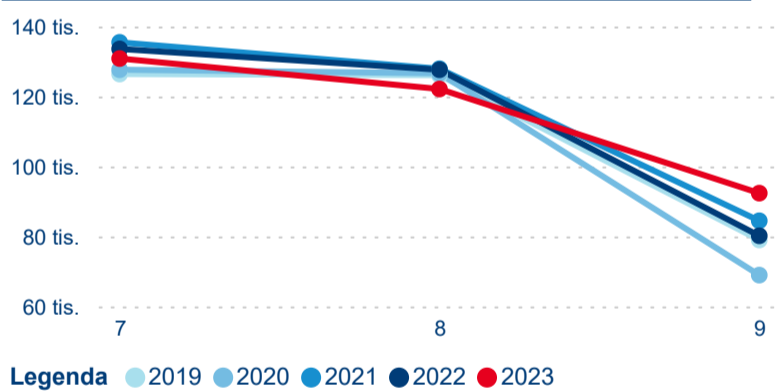

Počet příjezdů

Počet přenocování

Průměrná doba pobytu (dny)

Domácí a příjezdový CR

Sezonální srovnání

Poměr DCR a PCR

Top 10 zdrojových zemí

Průměrná doba pobytu top 10 zdrojových zemí.

Meziroční změna v počtu přenocování 2024/2023

3,47

Průměrná doba pobytu (dny)

Počet příjezdů

Počet přenocování

Průměrná doba pobytu (dny)

Domácí a příjezdový CR

Sezonální srovnání