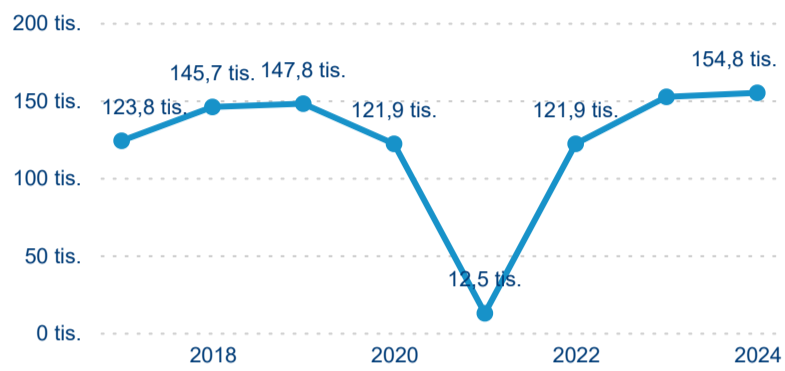

Hromadná ubytovací zařízení dle krajů

154 787

Počet příjezdů v HUZ

1,70 %

Meziroční změna počtu příjezdů 2024/2023

365 724

Počet nocí strávených v HUZ

-2,75 %

Meziroční změna v počtu přenocování 2024/2023

3,36

Průměrná doba pobytu (dny)

Počet příjezdů

Počet přenocování

Průměrná doba pobytu (dny)

Domácí a příjezdový CR

Sezonální srovnání