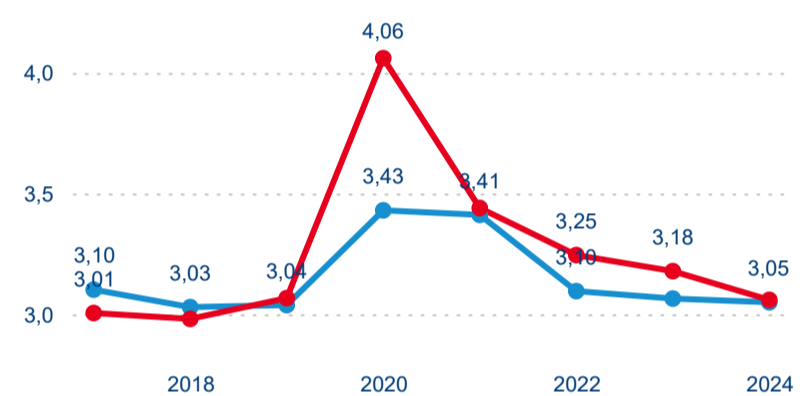

Meziroční změna v počtu přenocování 2024/2023

3,47

Průměrná doba pobytu (dny)

Počet příjezdů

Počet přenocování

Průměrná doba pobytu (dny)

Domácí a příjezdový CR

Sezonální srovnání

Poměr DCR a PCR

Top 10 zdrojových zemí

Hromadná ubytovací zařízení dle krajů

176 529

Počet příjezdů v HUZ

4,91 %

Meziroční změna počtu příjezdů 2024/2023

362 566

Počet nocí strávených v HUZ

2,11 %

Meziroční změna v počtu přenocování 2024/2023

3,05

Průměrná doba pobytu (dny)

Počet příjezdů

Počet přenocování

Průměrná doba pobytu (dny)

Domácí a příjezdový CR

Sezonální srovnání

Poměr DCR a PCR

Top 10 zdrojových zemí

Průměrná doba pobytu top 10 zdrojových zemí.

Hromadná ubytovací zařízení dle krajů

506 142

Počet příjezdů v HUZ