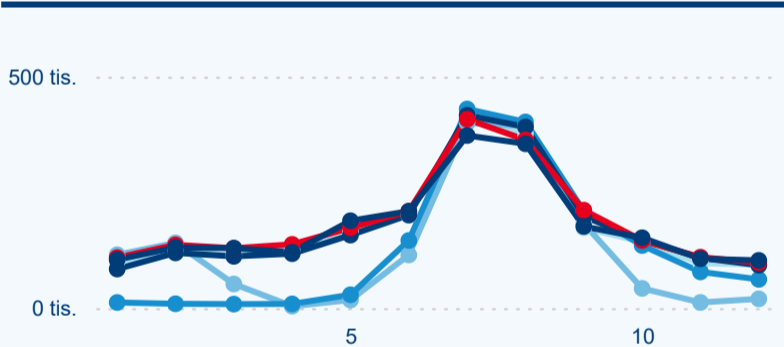

Legenda ● Domácí cestovní ruch ● Příjezdový cestovní ruch

Legenda ● Domácí cestovní ruch ● Příjezdový cestovní ruch

Top 10 zdrojových zemí

Průměrná doba pobytu top 10 zdrojových zemí.

Hromadná ubytovací zařízení dle krajů

3,39

Průměrná doba pobytu (dny)

Počet příjezdů

Počet přenocování

Průměrná doba pobytu (dny)

Domácí a příjezdový CR

Legenda ● DCR ● PCR

Legenda ● DCR ● PCR

Legenda ● DCR ● PCR

Sezonální srovnání

Legenda ● 2019 ● 2020 ● 2021 ● 2022 ● 2023 ● 2024

Legenda ● 2019 ● 2020 ● 2021 ● 2022 ● 2023 ● 2024

Legenda ● 2019 ● 2020 ● 2021 ● 2022 ● 2023 ● 2024

Poměr DCR a PCR

Legenda ● Domácí cestovní ruch ● Příjezdový cestovní ruch