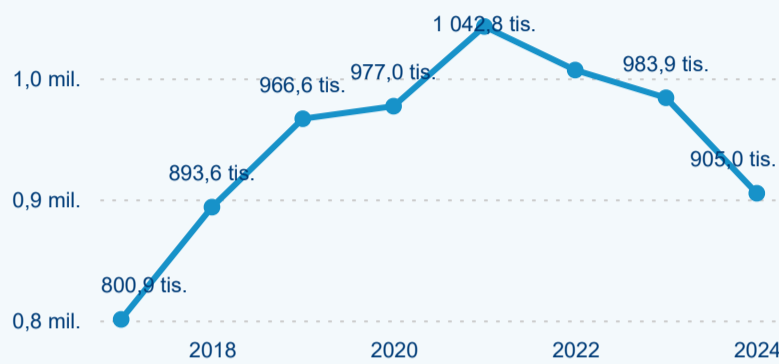

Domácí a příjezdový CR

Sezonální srovnání

Poměr DCR a PCR

Top 10 zdrojových zemí

Průměrná doba pobytu top 10 zdrojových zemí.

Hromadná ubytovací zařízení dle krajů

329 613

Počet příjezdů v HUZ

-4,56 %

Meziroční změna počtu příjezdů 2024/2023

905 042

Počet nocí strávených v HUZ

-8,02 %

Meziroční změna v počtu přenocování 2024/2023

3,75

Průměrná doba pobytu (dny)

Počet příjezdů

Počet přenocování

Průměrná doba pobytu (dny)

Domácí a příjezdový CR

Sezonální srovnání

Poměr DCR a PCR

Top 10 zdrojových zemí

Průměrná doba pobytu top 10 zdrojových zemí.