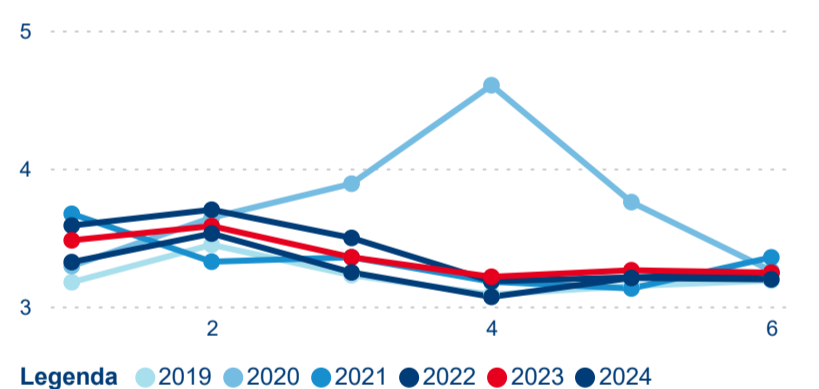

Top 10 zdrojových zemí

Průměrná doba pobytu top 10 zdrojových zemí.

Hromadná ubytovací zařízení dle krajů

394 297

Počet příjezdů v HUZ

2,51 %

Meziroční změna počtu příjezdů 2024/2023

885 181

Počet nocí strávených v HUZ

-1,35 %

Meziroční změna v počtu přenocování 2024/2023

3,24

Průměrná doba pobytu (dny)

Počet příjezdů

Počet přenocování

Průměrná doba pobytu (dny)

Domácí a příjezdový CR

Sezonální srovnání

Poměr DCR a PCR

Top 10 zdrojových zemí

Průměrná doba pobytu top 10 zdrojových zemí.

Hromadná ubytovací zařízení dle krajů

329 613

Počet příjezdů v HUZ