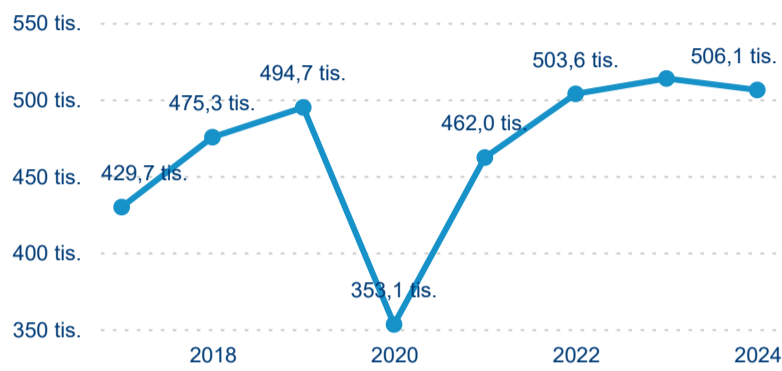

Domácí a příjezdový CR

Sezonální srovnání

Poměr DCR a PCR

Top 10 zdrojových zemí

Průměrná doba pobytu top 10 zdrojových zemí.

Hromadná ubytovací zařízení dle krajů

506 142

Počet příjezdů v HUZ

-1,46 %

Meziroční změna počtu příjezdů 2024/2023

1 267 608

Počet nocí strávených v HUZ

-5,33 %

Meziroční změna v počtu přenocování 2024/2023

3,50

Průměrná doba pobytu (dny)

Počet příjezdů

Počet přenocování

Průměrná doba pobytu (dny)

Domácí a příjezdový CR

Legenda ● DCR ● PCR

Legenda ● DCR ● PCR

Legenda ● DCR ● PCR

Sezonální srovnání

Legenda ● 2019 ● 2020 ● 2021 ● 2022 ● 2023

Legenda ● 2019 ● 2020 ● 2021 ● 2022 ● 2023 ● 2024

Legenda ● 2019 ● 2020 ● 2021 ● 2022 ● 2023 ● 2024

Poměr DCR a PCR

Legenda ● Domácí cestovní ruch ● Příjezdový cestovní ruch