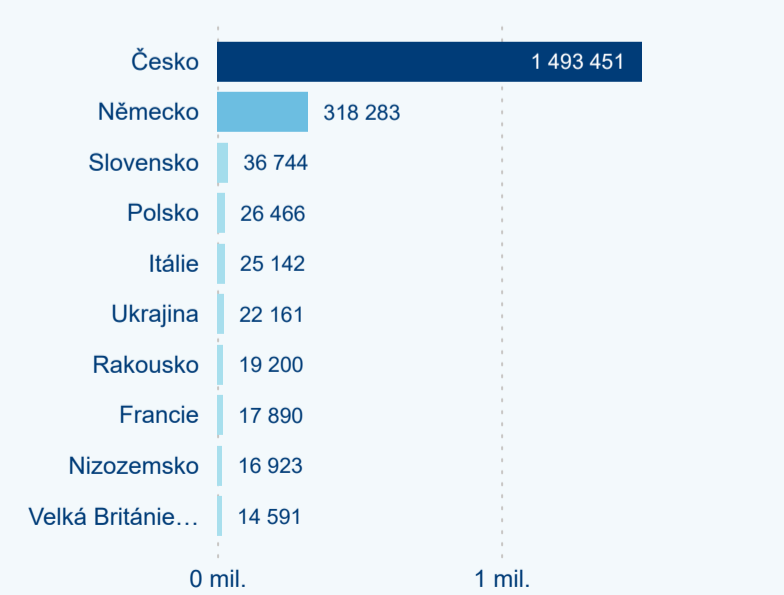

Legenda ● DCR ● PCR

Sezonální srovnání

Legenda ● 2019 ● 2020 ● 2021 ● 2022 ● 2023 ● 2024

Legenda ● 2019 ● 2020 ● 2021 ● 2022 ● 2023 ● 2024

Legenda ● 2019 ● 2020 ● 2021 ● 2022 ● 2023 ● 2024

Poměr DCR a PCR

Legenda ● Domácí cestovní ruch ● Příjezdový cestovní ruch

Legenda ● Domácí cestovní ruch ● Příjezdový cestovní ruch

Legenda ● Domácí cestovní ruch ● Příjezdový cestovní ruch

Top 10 zdrojových zemí

Průměrná doba pobytu top 10 zdrojových zemí.