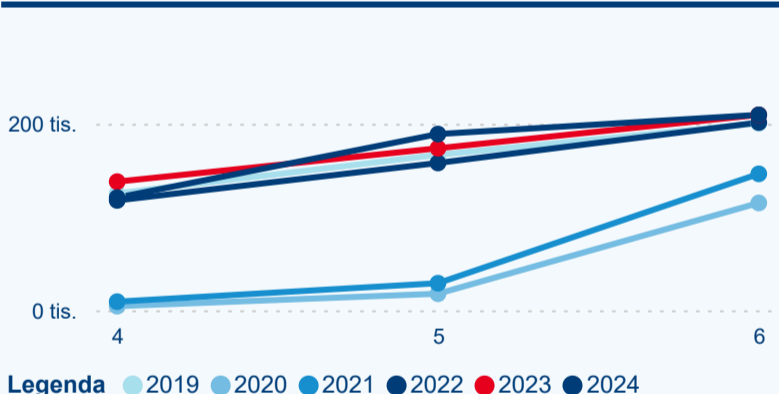

Průměrná doba pobytu (dny)

Domácí a příjezdový CR

Legenda ● DCR ● PCR

Legenda ● DCR ● PCR

Legenda ● DCR ● PCR

Sezonální srovnání

Legenda ● 2019 ● 2020 ● 2021 ● 2022 ● 2023 ● 2024

Legenda ● 2019 ● 2020 ● 2021 ● 2022 ● 2023 ● 2024

Legenda ● 2019 ● 2020 ● 2021 ● 2022 ● 2023 ● 2024

Poměr DCR a PCR

Legenda ● Domácí cestovní ruch ● Příjezdový cestovní ruch

Legenda ● Domácí cestovní ruch ● Příjezdový cestovní ruch

Legenda ● Domácí cestovní ruch ● Příjezdový cestovní ruch