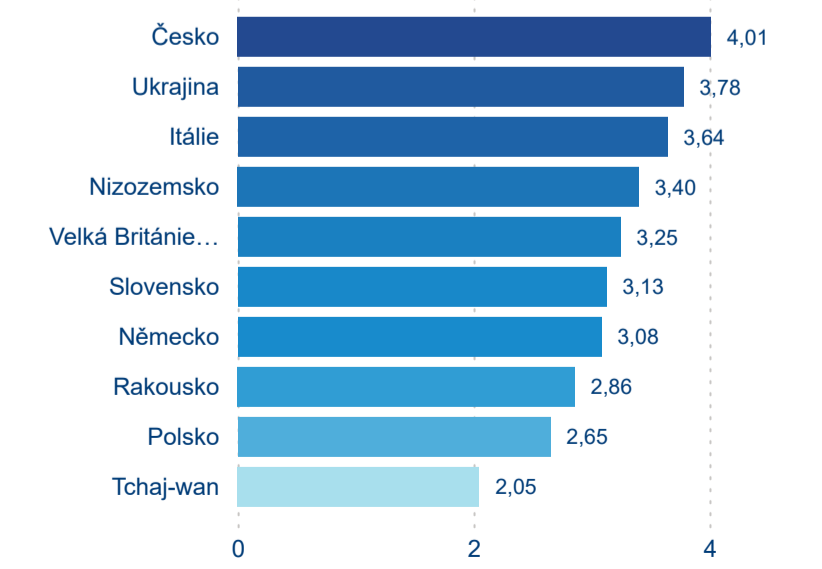

Počet příjezdů

Počet přenocování

Průměrná doba pobytu (dny)

Domácí a příjezdový CR

Sezonální srovnání

Poměr DCR a PCR

Top 10 zdrojových zemí

Průměrná doba pobytu top 10 zdrojových zemí.