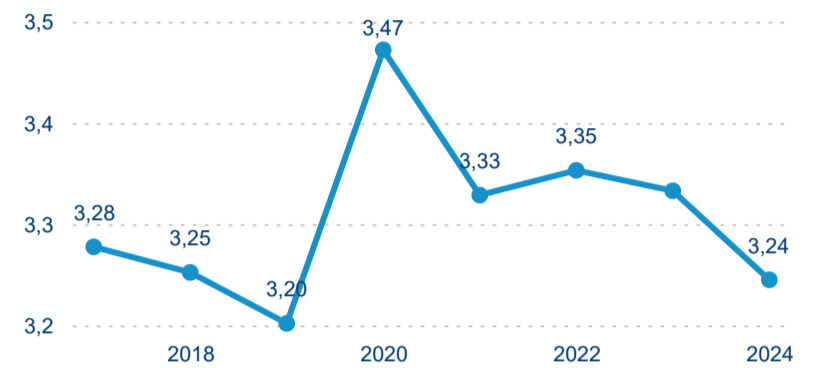

Legenda ● 2019 ● 2020 ● 2021 ● 2022 ● 2023 ● 2024

Poměr DCR a PCR

Legenda ● Domácí cestovní ruch ● Příjezdový cestovní ruch

Legenda ● Domácí cestovní ruch ● Příjezdový cestovní ruch

Legenda ● Domácí cestovní ruch ● Příjezdový cestovní ruch

Top 10 zdrojových zemí

Průměrná doba pobytu top 10 zdrojových zemí.

Hromadná ubytovací zařízení dle krajů

394 297

Počet příjezdů v HUZ

2,51 %

Meziroční změna počtu příjezdů 2024/2023

885 181

Počet nocí strávených v HUZ

-1,35 %

Meziroční změna v počtu přenocování 2024/2023

3,24

Průměrná doba pobytu (dny)

Počet příjezdů

Počet přenocování

Průměrná doba pobytu (dny)

Domácí a příjezdový CR

Sezonální srovnání

Poměr DCR a PCR

Top 10 zdrojových zemí

Průměrná doba pobytu top 10 zdrojových zemí.

Hromadná ubytovací zařízení dle krajů

329 613

Počet příjezdů v HUZ