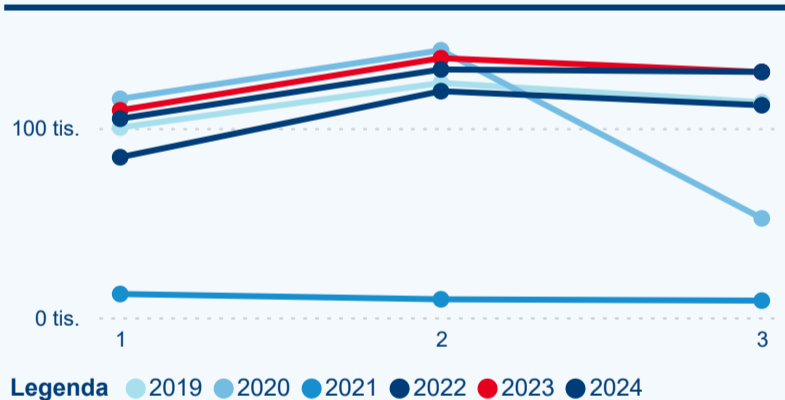

Meziroční změna v počtu přenocování 2024/2023

3,36

Průměrná doba pobytu (dny)

Počet příjezdů

Počet přenocování

Průměrná doba pobytu (dny)

Domácí a příjezdový CR

Sezonální srovnání

Poměr DCR a PCR

Top 10 zdrojových zemí

Průměrná doba pobytu top 10 zdrojových zemí.

Hromadná ubytovací zařízení dle krajů

239 510

Počet příjezdů v HUZ

3,04 %

Meziroční změna počtu příjezdů 2024/2023