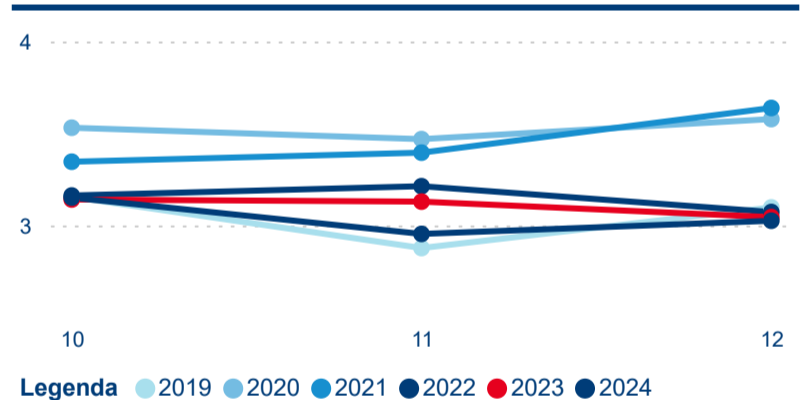

Meziroční změna v počtu přenocování 2024/2023

3,47

Průměrná doba pobytu (dny)

Počet příjezdů

Počet přenocování

Průměrná doba pobytu (dny)

Domácí a příjezdový CR

Sezonální srovnání

Poměr DCR a PCR

Top 10 zdrojových zemí

Hromadná ubytovací zařízení dle krajů

176 529

Počet příjezdů v HUZ

4,91 %

Meziroční změna počtu příjezdů 2024/2023

362 566

Počet nocí strávených v HUZ

2,11 %

Meziroční změna v počtu přenocování 2024/2023

3,05

Průměrná doba pobytu (dny)

Počet příjezdů

Počet přenocování

Průměrná doba pobytu (dny)

Domácí a příjezdový CR

Sezonální srovnání

Poměr DCR a PCR

Top 10 zdrojových zemí

Průměrná doba pobytu top 10 zdrojových zemí.

Hromadná ubytovací zařízení dle krajů

506 142

Počet příjezdů v HUZ