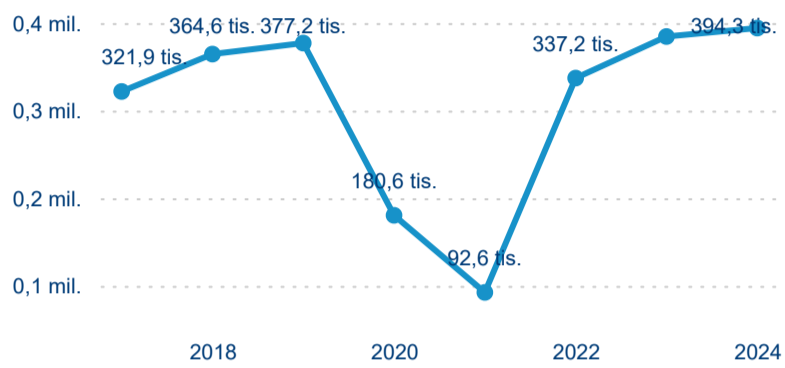

Legenda ● 2019 ● 2020 ● 2021 ● 2022 ● 2023 ● 2024

Poměr DCR a PCR

Legenda ● Domácí cestovní ruch ● Příjezdový cestovní ruch

Legenda ● Domácí cestovní ruch ● Příjezdový cestovní ruch

Legenda ● Domácí cestovní ruch ● Příjezdový cestovní ruch

Top 10 zdrojových zemí

Průměrná doba pobytu top 10 zdrojových zemí.

Hromadná ubytovací zařízení dle krajů

394 297

Počet příjezdů v HUZ

2,51 %

Meziroční změna počtu příjezdů 2024/2023

885 181

Počet nocí strávených v HUZ

-1,35 %

Meziroční změna v počtu přenocování 2024/2023

3,24

Průměrná doba pobytu (dny)

Počet příjezdů

Počet přenocování

Průměrná doba pobytu (dny)

Domácí a příjezdový CR

Sezonální srovnání

Poměr DCR a PCR

Top 10 zdrojových zemí

Průměrná doba pobytu top 10 zdrojových zemí.

Hromadná ubytovací zařízení dle krajů

329 613

Počet příjezdů v HUZ