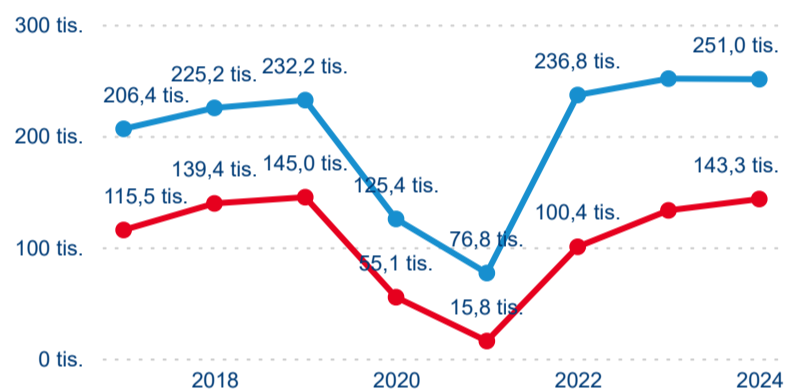

Top 10 zdrojových zemí

Průměrná doba pobytu top 10 zdrojových zemí.

Hromadná ubytovací zařízení dle krajů

394 297

Počet příjezdů v HUZ

2,51 %

Meziroční změna počtu příjezdů 2024/2023

885 181

Počet nocí strávených v HUZ

-1,35 %

Meziroční změna v počtu přenocování 2024/2023

3,24

Průměrná doba pobytu (dny)

Počet příjezdů

Počet přenocování

Průměrná doba pobytu (dny)

Domácí a příjezdový CR

Sezonální srovnání

Poměr DCR a PCR

Top 10 zdrojových zemí

Průměrná doba pobytu top 10 zdrojových zemí.

Hromadná ubytovací zařízení dle krajů

329 613

Počet příjezdů v HUZ