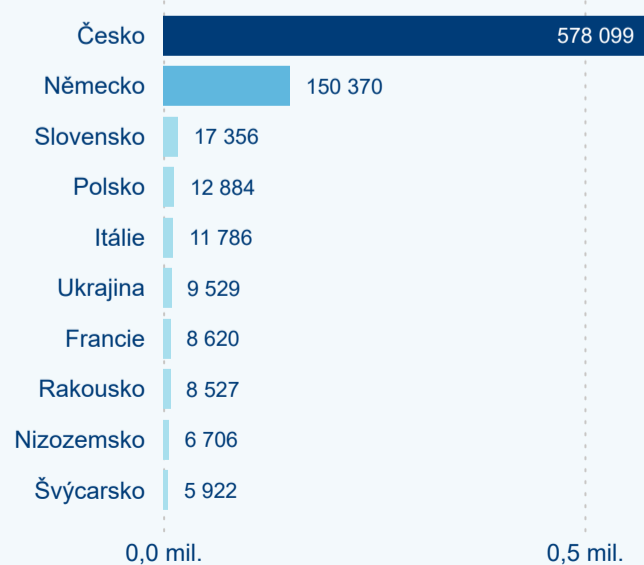

Top 10 zdrojových zemí

Průměrná doba pobytu top 10 zdrojových zemí.

Hromadná ubytovací zařízení dle krajů

394 297

Počet příjezdů v HUZ

2,51 %

Meziroční změna počtu příjezdů 2024/2023

885 181

Domácí a příjezdový CR

Sezonální srovnání

Poměr DCR a PCR

Top 10 zdrojových zemí

Průměrná doba pobytu top 10 zdrojových zemí.

Hromadná ubytovací zařízení dle krajů

329 613

Počet příjezdů v HUZ