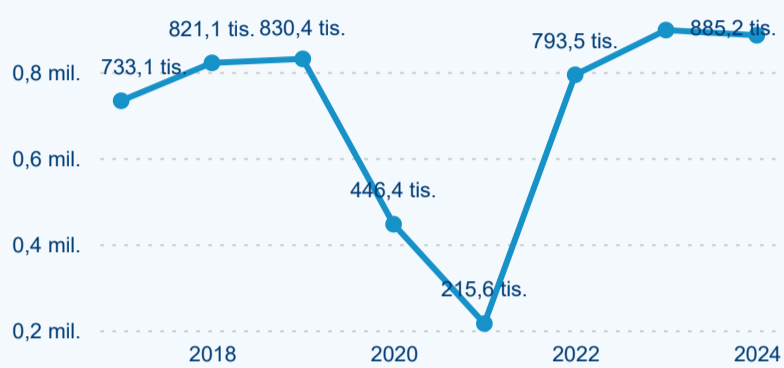

Legenda ● 2019 ● 2020 ● 2021 ● 2022 ● 2023 ● 2024

Poměr DCR a PCR

Legenda ● Domácí cestovní ruch ● Příjezdový cestovní ruch

Legenda ● Domácí cestovní ruch ● Příjezdový cestovní ruch

Legenda ● Domácí cestovní ruch ● Příjezdový cestovní ruch

Top 10 zdrojových zemí

Průměrná doba pobytu top 10 zdrojových zemí.

Hromadná ubytovací zařízení dle krajů

394 297

Počet příjezdů v HUZ

2,51 %

Meziroční změna počtu příjezdů 2024/2023

885 181

Počet nocí strávených v HUZ

-1,35 %

Meziroční změna v počtu přenocování 2024/2023

3,24

Průměrná doba pobytu (dny)

Počet příjezdů

Počet přenocování

Průměrná doba pobytu (dny)

Domácí a příjezdový CR

Sezonální srovnání

Poměr DCR a PCR

Top 10 zdrojových zemí

Průměrná doba pobytu top 10 zdrojových zemí.

Hromadná ubytovací zařízení dle krajů

329 613

Počet příjezdů v HUZ