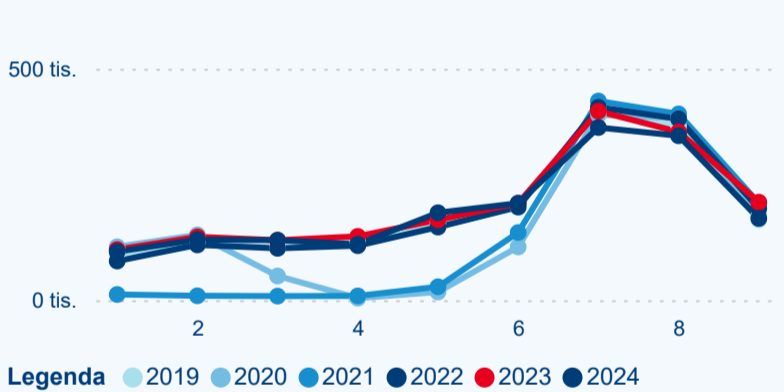

Počet příjezdů

Počet přenocování

Průměrná doba pobytu (dny)

Domácí a příjezdový CR

Sezonální srovnání

Poměr DCR a PCR

Top 10 zdrojových zemí

Průměrná doba pobytu top 10 zdrojových zemí.

Meziroční změna v počtu přenocování 2024/2023

3,47

Průměrná doba pobytu (dny)

Počet příjezdů

Počet přenocování

Průměrná doba pobytu (dny)

Domácí a příjezdový CR

Sezonální srovnání