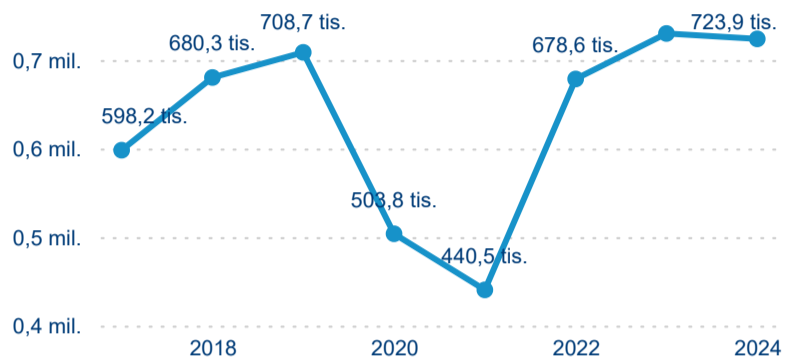

Počet příjezdů

Počet přenocování

Průměrná doba pobytu (dny)

Domácí a příjezdový CR

Sezonální srovnání

Poměr DCR a PCR

Top 10 zdrojových zemí

Průměrná doba pobytu top 10 zdrojových zemí.

Hromadná ubytovací zařízení dle krajů

723 910

Počet příjezdů v HUZ

-0,84 %

Meziroční změna počtu příjezdů 2024/2023

1 790 223

Počet nocí strávených v HUZ

-4,84 %

Meziroční změna v počtu přenocování 2024/2023

3,47

Průměrná doba pobytu (dny)

Počet příjezdů

Počet přenocování

Průměrná doba pobytu (dny)

Domácí a příjezdový CR

Sezonální srovnání