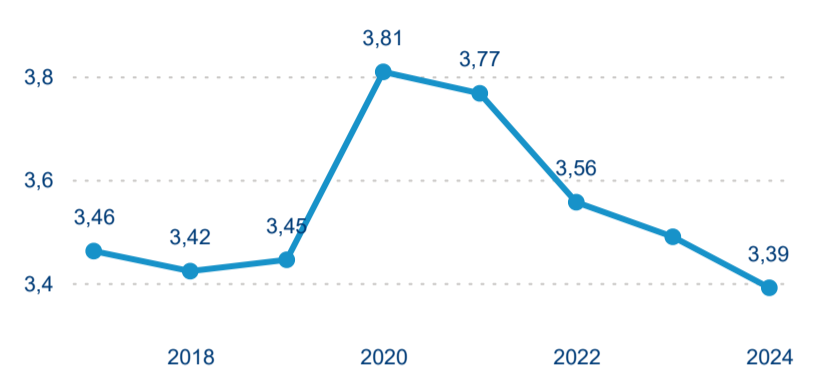

Legenda ● 2019 ● 2020 ● 2021 ● 2022 ● 2023

Legenda ● 2019 ● 2020 ● 2021 ● 2022 ● 2023 ● 2024

Legenda ● 2019 ● 2020 ● 2021 ● 2022 ● 2023 ● 2024

Poměr DCR a PCR

Legenda ● Domácí cestovní ruch ● Příjezdový cestovní ruch

900 439

Počet příjezdů v HUZ

0,24 %

Meziroční změna počtu příjezdů 2024/2023

2 152 789

Počet nocí strávených v HUZ

-3,73 %

Meziroční změna v počtu přenocování 2024/2023

3,39

Průměrná doba pobytu (dny)

Počet příjezdů

Počet přenocování

Průměrná doba pobytu (dny)

Domácí a příjezdový CR

Legenda ● DCR ● PCR

Legenda ● DCR ● PCR

Legenda ● DCR ● PCR

Sezonální srovnání

Legenda ● 2019 ● 2020 ● 2021 ● 2022 ● 2023 ● 2024

Legenda ● 2019 ● 2020 ● 2021 ● 2022 ● 2023 ● 2024

Legenda ● 2019 ● 2020 ● 2021 ● 2022 ● 2023 ● 2024

Poměr DCR a PCR

Legenda ● Domácí cestovní ruch ● Příjezdový cestovní ruch