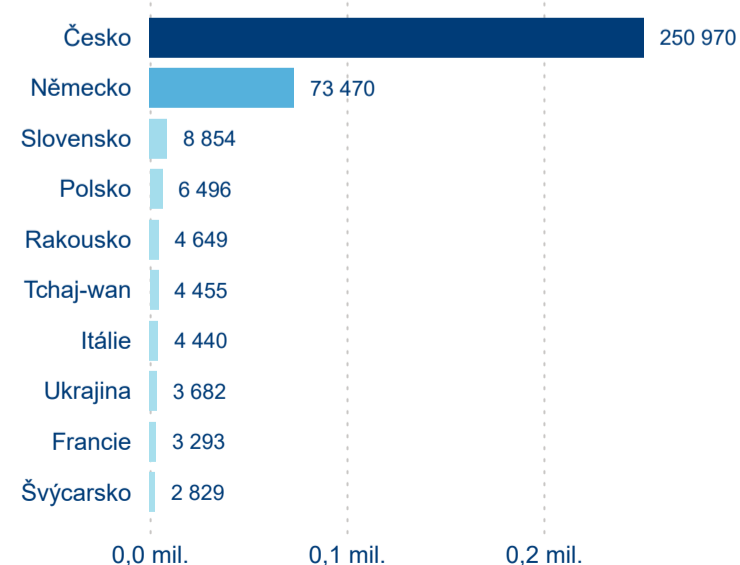

Top 10 zdrojových zemí

Průměrná doba pobytu top 10 zdrojových zemí.

Hromadná ubytovací zařízení dle krajů

394 297

Počet příjezdů v HUZ

2,51 %

Meziroční změna počtu příjezdů 2024/2023

885 181

Domácí a příjezdový CR

Sezonální srovnání

Poměr DCR a PCR

Top 10 zdrojových zemí

Průměrná doba pobytu top 10 zdrojových zemí.

Hromadná ubytovací zařízení dle krajů

329 613

Počet příjezdů v HUZ