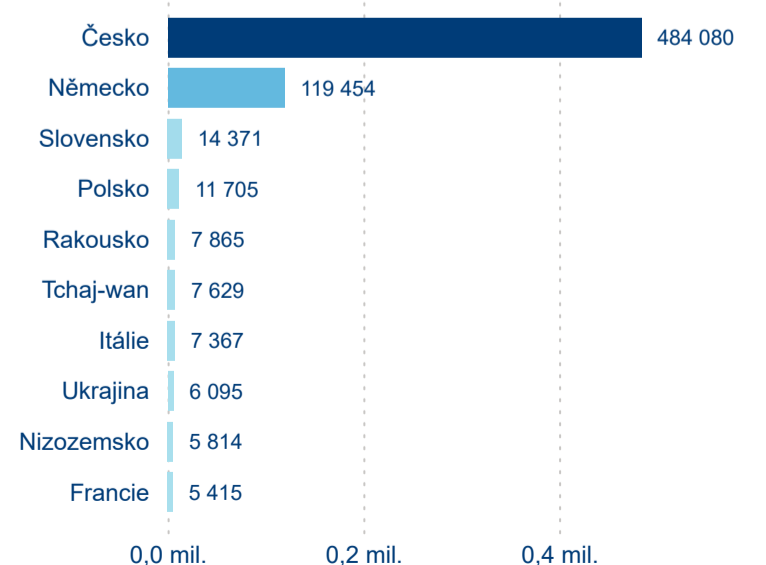

Hromadná ubytovací zařízení dle krajů

723 910

Počet příjezdů v HUZ

-0,84 %

Meziroční změna počtu příjezdů 2024/2023

1 790 223

Počet nocí strávených v HUZ

-4,84 %

Meziroční změna v počtu přenocování 2024/2023

3,47

Průměrná doba pobytu (dny)

Počet příjezdů

Počet přenocování

Průměrná doba pobytu (dny)

Domácí a příjezdový CR

Sezonální srovnání

Poměr DCR a PCR

Top 10 zdrojových zemí

Hromadná ubytovací zařízení dle krajů

176 529

Počet příjezdů v HUZ

4,91 %

Meziroční změna počtu příjezdů 2024/2023

362 566