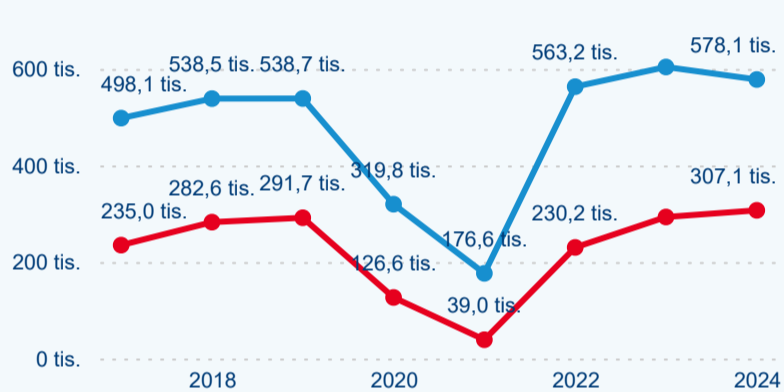

Top 10 zdrojových zemí

Průměrná doba pobytu top 10 zdrojových zemí.

Hromadná ubytovací zařízení dle krajů

394 297

Počet příjezdů v HUZ

2,51 %

Meziroční změna počtu příjezdů 2024/2023

885 181

Počet nocí strávených v HUZ

-1,35 %

Meziroční změna v počtu přenocování 2024/2023

3,24

Průměrná doba pobytu (dny)

Počet příjezdů

Počet přenocování

Průměrná doba pobytu (dny)

Domácí a příjezdový CR

Sezonální srovnání

Poměr DCR a PCR

Top 10 zdrojových zemí

Průměrná doba pobytu top 10 zdrojových zemí.

Hromadná ubytovací zařízení dle krajů

329 613

Počet příjezdů v HUZ