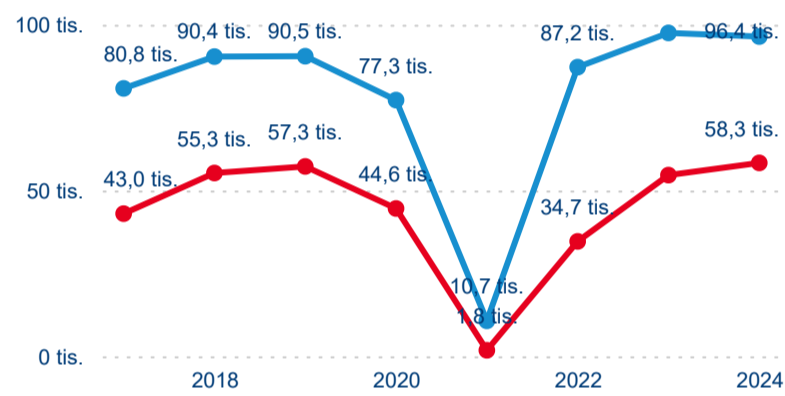

Meziroční změna v počtu přenocování 2024/2023

3,36

Průměrná doba pobytu (dny)

Počet příjezdů

Počet přenocování

Průměrná doba pobytu (dny)

Domácí a příjezdový CR

Sezonální srovnání

Poměr DCR a PCR

Top 10 zdrojových zemí

Průměrná doba pobytu top 10 zdrojových zemí.

Hromadná ubytovací zařízení dle krajů

239 510

Počet příjezdů v HUZ

3,04 %

Meziroční změna počtu příjezdů 2024/2023