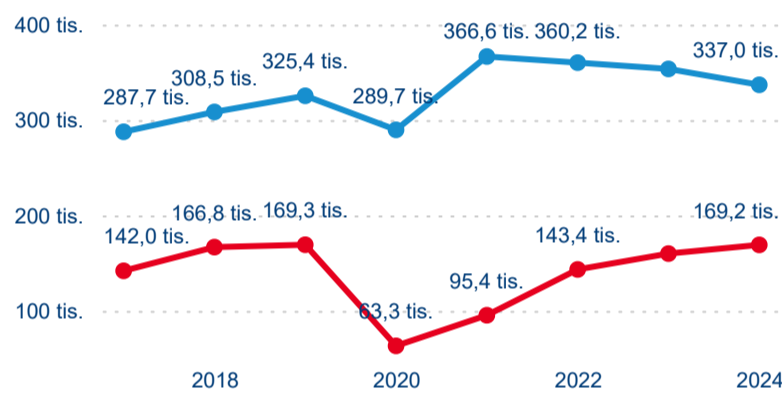

Domácí a příjezdový CR

Sezonální srovnání

Poměr DCR a PCR

Top 10 zdrojových zemí

Průměrná doba pobytu top 10 zdrojových zemí.

Hromadná ubytovací zařízení dle krajů

506 142

Počet příjezdů v HUZ

-1,46 %

Meziroční změna počtu příjezdů 2024/2023

1 267 608

Počet nocí strávených v HUZ

-5,33 %

Meziroční změna v počtu přenocování 2024/2023

3,50

Průměrná doba pobytu (dny)

Počet příjezdů

Počet přenocování

Průměrná doba pobytu (dny)

Domácí a příjezdový CR

Legenda ● DCR ● PCR

Legenda ● DCR ● PCR

Legenda ● DCR ● PCR

Sezonální srovnání

Legenda ● 2019 ● 2020 ● 2021 ● 2022 ● 2023

Legenda ● 2019 ● 2020 ● 2021 ● 2022 ● 2023 ● 2024

Legenda ● 2019 ● 2020 ● 2021 ● 2022 ● 2023 ● 2024

Poměr DCR a PCR

Legenda ● Domácí cestovní ruch ● Příjezdový cestovní ruch