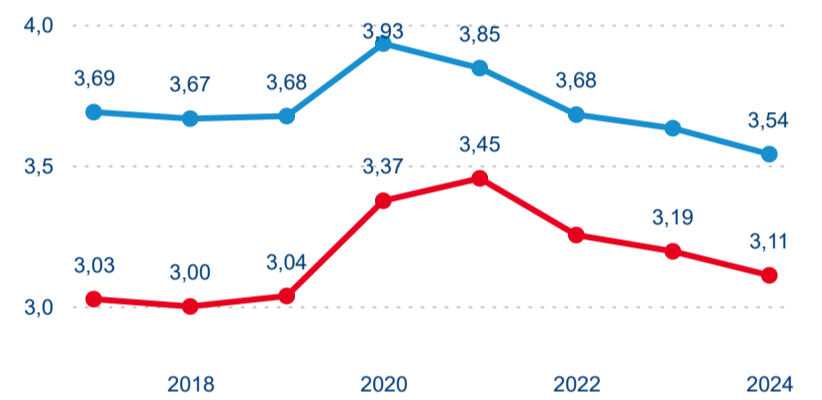

900 439

Počet příjezdů v HUZ

0,24 %

Meziroční změna počtu příjezdů 2024/2023

2 152 789

Počet nocí strávených v HUZ

-3,73 %

Meziroční změna v počtu přenocování 2024/2023

3,39

Průměrná doba pobytu (dny)

Počet příjezdů

Počet přenocování

Průměrná doba pobytu (dny)

Domácí a příjezdový CR

Legenda ● DCR ● PCR

Legenda ● DCR ● PCR

Legenda ● DCR ● PCR

Sezonální srovnání

Legenda ● 2019 ● 2020 ● 2021 ● 2022 ● 2023 ● 2024

Legenda ● 2019 ● 2020 ● 2021 ● 2022 ● 2023 ● 2024

Legenda ● 2019 ● 2020 ● 2021 ● 2022 ● 2023 ● 2024

Poměr DCR a PCR

Legenda ● Domácí cestovní ruch ● Příjezdový cestovní ruch