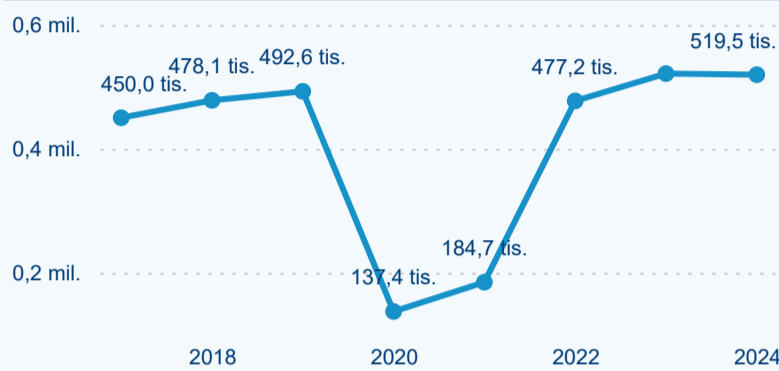

Poměr DCR a PCR

Top 10 zdrojových zemí

Průměrná doba pobytu top 10 zdrojových zemí.

Hromadná ubytovací zařízení dle krajů

239 510

Počet příjezdů v HUZ

3,04 %

Meziroční změna počtu příjezdů 2024/2023

519 457

Počet nocí strávených v HUZ

-0,35 %

Meziroční změna v počtu přenocování 2024/2023

3,17

Průměrná doba pobytu (dny)

Počet příjezdů

Počet přenocování

Průměrná doba pobytu (dny)

Domácí a příjezdový CR

Legenda ● DCR ● PCR

Legenda ● DCR ● PCR

Legenda ● DCR ● PCR

Sezonální srovnání

Legenda ● 2019 ● 2020 ● 2021 ● 2022 ● 2023 ● 2024

Legenda ● 2019 ● 2020 ● 2021 ● 2022 ● 2023 ● 2024

Legenda ● 2019 ● 2020 ● 2021 ● 2022 ● 2023 ● 2024

Poměr DCR a PCR

Legenda ● Domácí cestovní ruch ● Příjezdový cestovní ruch

Legenda ● Domácí cestovní ruch ● Příjezdový cestovní ruch

Legenda ● Domácí cestovní ruch ● Příjezdový cestovní ruch