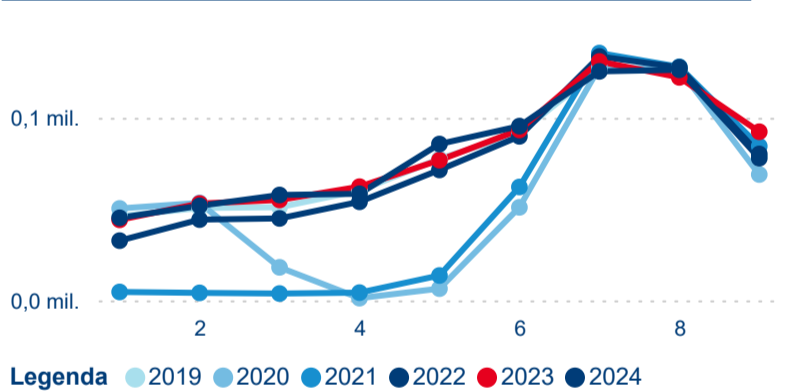

Počet příjezdů

Počet přenocování

Průměrná doba pobytu (dny)

Domácí a příjezdový CR

Sezonální srovnání

Poměr DCR a PCR

Top 10 zdrojových zemí

Průměrná doba pobytu top 10 zdrojových zemí.

Meziroční změna v počtu přenocování 2024/2023

3,47

Průměrná doba pobytu (dny)

Počet příjezdů

Počet přenocování

Průměrná doba pobytu (dny)

Domácí a příjezdový CR

Sezonální srovnání