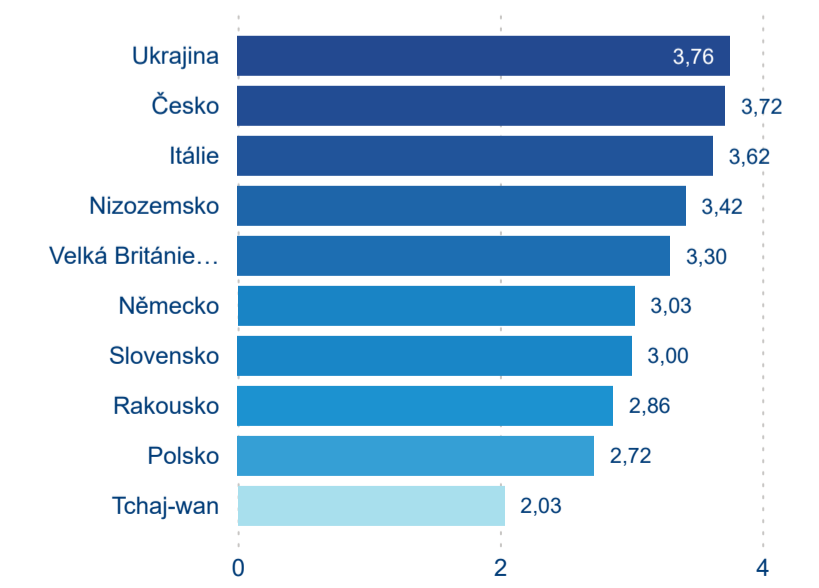

Počet příjezdů

Počet přenocování

Průměrná doba pobytu (dny)

Domácí a příjezdový CR

Legenda ● DCR ● PCR

Legenda ● DCR ● PCR

Legenda ● DCR ● PCR

Sezonální srovnání

Legenda ● 2019 ● 2020 ● 2021 ● 2022 ● 2023

Legenda ● 2019 ● 2020 ● 2021 ● 2022 ● 2023 ● 2024

Legenda ● 2019 ● 2020 ● 2021 ● 2022 ● 2023 ● 2024

Poměr DCR a PCR

Legenda ● Domácí cestovní ruch ● Příjezdový cestovní ruch

Legenda ● Domácí cestovní ruch ● Příjezdový cestovní ruch

Legenda ● Domácí cestovní ruch ● Příjezdový cestovní ruch

Top 10 zdrojových zemí

Průměrná doba pobytu top 10 zdrojových zemí.

Hromadná ubytovací zařízení dle krajů