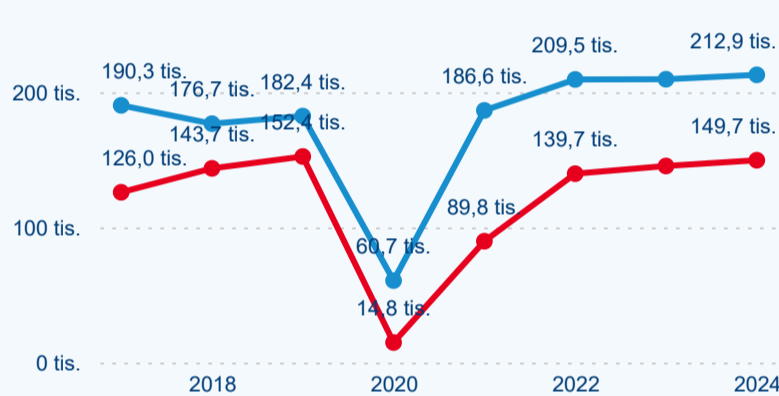

Poměr DCR a PCR

Top 10 zdrojových zemí

Hromadná ubytovací zařízení dle krajů

176 529

Počet příjezdů v HUZ

4,91 %

Meziroční změna počtu příjezdů 2024/2023

362 566

Počet nocí strávených v HUZ

2,11 %

Meziroční změna v počtu přenocování 2024/2023

3,05

Průměrná doba pobytu (dny)

Počet příjezdů

Počet přenocování

Průměrná doba pobytu (dny)

Domácí a příjezdový CR

Sezonální srovnání

Poměr DCR a PCR

Top 10 zdrojových zemí

Průměrná doba pobytu top 10 zdrojových zemí.

Hromadná ubytovací zařízení dle krajů

506 142

Počet příjezdů v HUZ