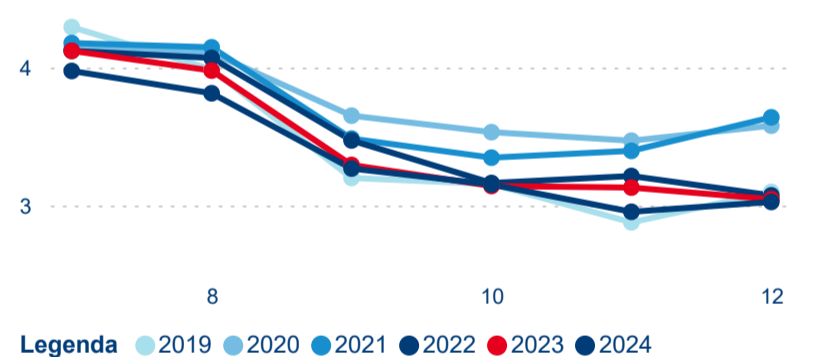

Domácí a příjezdový CR

Sezonální srovnání

Poměr DCR a PCR

Top 10 zdrojových zemí

Průměrná doba pobytu top 10 zdrojových zemí.

Hromadná ubytovací zařízení dle krajů

506 142

Počet příjezdů v HUZ

-1,46 %

Meziroční změna počtu příjezdů 2024/2023

1 267 608

Počet nocí strávených v HUZ

-5,33 %

Meziroční změna v počtu přenocování 2024/2023

3,50

Průměrná doba pobytu (dny)

Počet příjezdů

Počet přenocování

Průměrná doba pobytu (dny)

Domácí a příjezdový CR

Legenda ● DCR ● PCR

Legenda ● DCR ● PCR

Legenda ● DCR ● PCR

Sezonální srovnání

Legenda ● 2019 ● 2020 ● 2021 ● 2022 ● 2023

Legenda ● 2019 ● 2020 ● 2021 ● 2022 ● 2023 ● 2024

Legenda ● 2019 ● 2020 ● 2021 ● 2022 ● 2023 ● 2024

Poměr DCR a PCR

Legenda ● Domácí cestovní ruch ● Příjezdový cestovní ruch