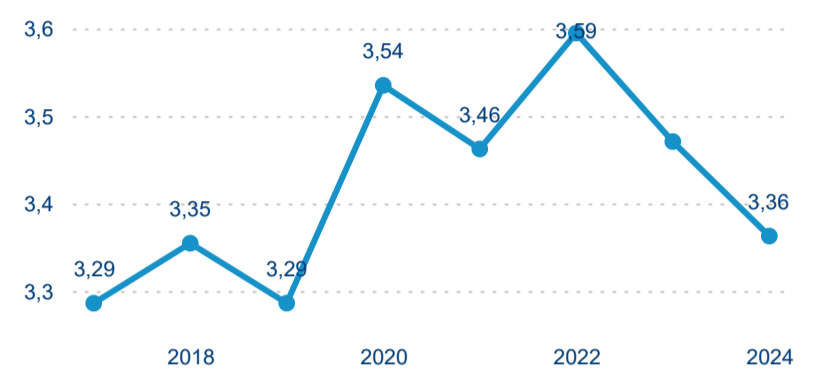

Meziroční změna v počtu přenocování 2024/2023

3,36

Průměrná doba pobytu (dny)

Počet příjezdů

Počet přenocování

Průměrná doba pobytu (dny)

Domácí a příjezdový CR

Sezonální srovnání

Poměr DCR a PCR

Top 10 zdrojových zemí

Průměrná doba pobytu top 10 zdrojových zemí.

Hromadná ubytovací zařízení dle krajů

239 510

Počet příjezdů v HUZ

3,04 %

Meziroční změna počtu příjezdů 2024/2023