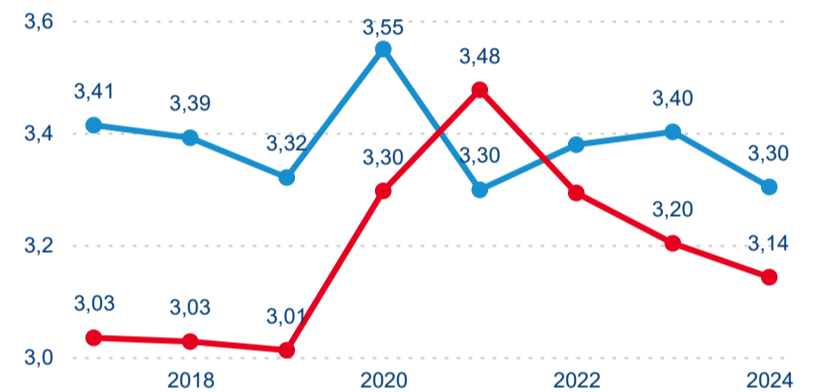

Legenda ● 2019 ● 2020 ● 2021 ● 2022 ● 2023 ● 2024

Poměr DCR a PCR

Legenda ● Domácí cestovní ruch ● Příjezdový cestovní ruch

Legenda ● Domácí cestovní ruch ● Příjezdový cestovní ruch

Legenda ● Domácí cestovní ruch ● Příjezdový cestovní ruch

Top 10 zdrojových zemí

Průměrná doba pobytu top 10 zdrojových zemí.

Hromadná ubytovací zařízení dle krajů

394 297

Počet příjezdů v HUZ

2,51 %

Meziroční změna počtu příjezdů 2024/2023

885 181

Počet nocí strávených v HUZ

-1,35 %

Meziroční změna v počtu přenocování 2024/2023

3,24

Průměrná doba pobytu (dny)

Počet příjezdů

Počet přenocování

Průměrná doba pobytu (dny)

Domácí a příjezdový CR

Sezonální srovnání

Poměr DCR a PCR

Top 10 zdrojových zemí

Průměrná doba pobytu top 10 zdrojových zemí.

Hromadná ubytovací zařízení dle krajů

329 613

Počet příjezdů v HUZ