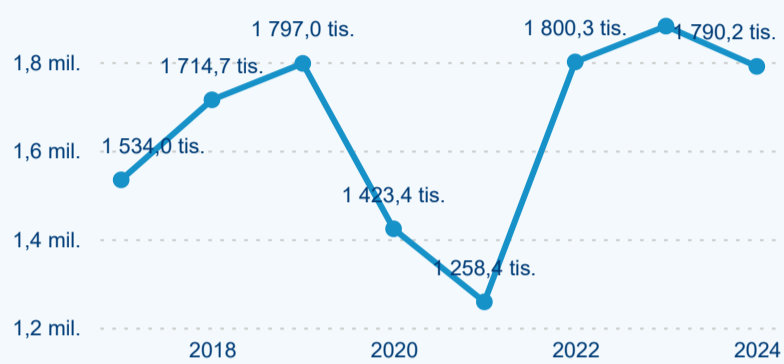

Počet příjezdů

Počet přenocování

Průměrná doba pobytu (dny)

Domácí a příjezdový CR

Sezonální srovnání

Poměr DCR a PCR

Top 10 zdrojových zemí

Průměrná doba pobytu top 10 zdrojových zemí.

Meziroční změna v počtu přenocování 2024/2023

3,47

Průměrná doba pobytu (dny)

Počet příjezdů

Počet přenocování

Průměrná doba pobytu (dny)

Domácí a příjezdový CR

Sezonální srovnání

Poměr DCR a PCR

Top 10 zdrojových zemí

Hromadná ubytovací zařízení dle krajů

176 529

Počet příjezdů v HUZ

4,91 %

Meziroční změna počtu příjezdů 2024/2023

362 566