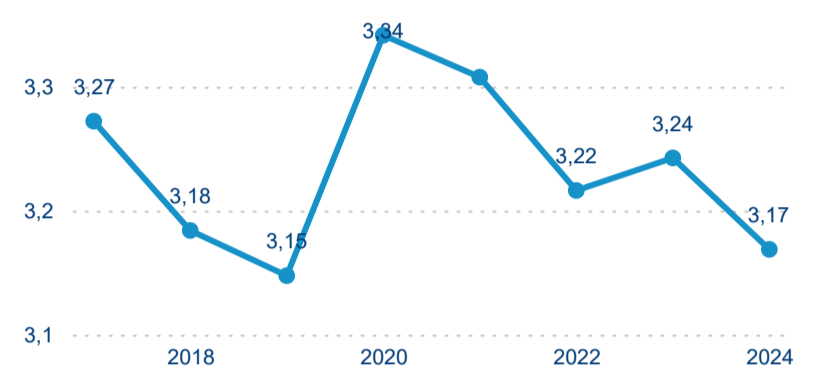

Meziroční změna v počtu přenocování 2024/2023

3,36

Průměrná doba pobytu (dny)

Počet příjezdů

Počet přenocování

Průměrná doba pobytu (dny)

Domácí a příjezdový CR

Sezonální srovnání

Poměr DCR a PCR

Top 10 zdrojových zemí

Průměrná doba pobytu top 10 zdrojových zemí.

Hromadná ubytovací zařízení dle krajů

239 510

Počet příjezdů v HUZ

3,04 %

Meziroční změna počtu příjezdů 2024/2023

519 457

Počet nocí strávených v HUZ

-0,35 %

Meziroční změna v počtu přenocování 2024/2023

3,17

Průměrná doba pobytu (dny)

Počet příjezdů

Počet přenocování

Průměrná doba pobytu (dny)

Domácí a příjezdový CR

Legenda ● DCR ● PCR

Legenda ● DCR ● PCR

Legenda ● DCR ● PCR

Sezonální srovnání

Legenda ● 2019 ● 2020 ● 2021 ● 2022 ● 2023 ● 2024

Legenda ● 2019 ● 2020 ● 2021 ● 2022 ● 2023 ● 2024