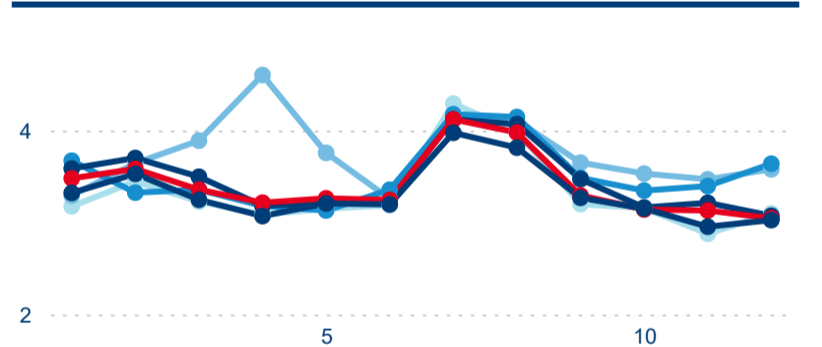

3,39

Průměrná doba pobytu (dny)

Počet příjezdů

Počet přenocování

Průměrná doba pobytu (dny)

Domácí a příjezdový CR

Legenda ● DCR ● PCR

Legenda ● DCR ● PCR

Legenda ● DCR ● PCR

Sezonální srovnání

Legenda ● 2019 ● 2020 ● 2021 ● 2022 ● 2023 ● 2024

Legenda ● 2019 ● 2020 ● 2021 ● 2022 ● 2023 ● 2024

Legenda ● 2019 ● 2020 ● 2021 ● 2022 ● 2023 ● 2024

Poměr DCR a PCR

Legenda ● Domácí cestovní ruch ● Příjezdový cestovní ruch

Legenda ● Domácí cestovní ruch ● Příjezdový cestovní ruch

Legenda ● Domácí cestovní ruch ● Příjezdový cestovní ruch

Top 10 zdrojových zemí

Průměrná doba pobytu top 10 zdrojových zemí.