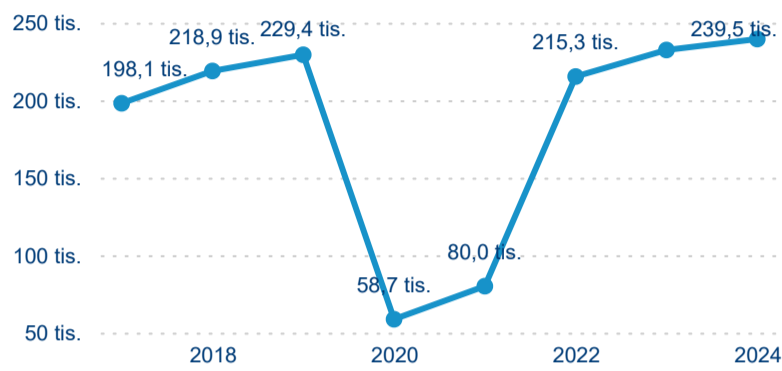

Meziroční změna v počtu přenocování 2024/2023

3,36

Průměrná doba pobytu (dny)

Počet příjezdů

Počet přenocování

Průměrná doba pobytu (dny)

Domácí a příjezdový CR

Sezonální srovnání

Poměr DCR a PCR

Top 10 zdrojových zemí

Průměrná doba pobytu top 10 zdrojových zemí.

Hromadná ubytovací zařízení dle krajů

239 510

Počet příjezdů v HUZ

3,04 %

Meziroční změna počtu příjezdů 2024/2023

519 457

Počet nocí strávených v HUZ

-0,35 %

Meziroční změna v počtu přenocování 2024/2023

3,17

Průměrná doba pobytu (dny)

Počet příjezdů

Počet přenocování

Průměrná doba pobytu (dny)

Domácí a příjezdový CR

Legenda ● DCR ● PCR

Legenda ● DCR ● PCR

Legenda ● DCR ● PCR

Sezonální srovnání

Legenda ● 2019 ● 2020 ● 2021 ● 2022 ● 2023 ● 2024

Legenda ● 2019 ● 2020 ● 2021 ● 2022 ● 2023 ● 2024