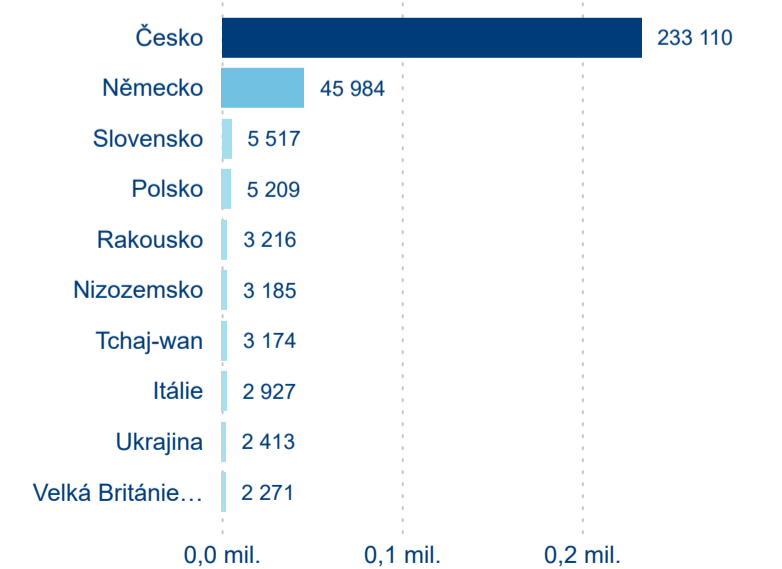

Počet příjezdů

Počet přenocování

Průměrná doba pobytu (dny)

Domácí a příjezdový CR

Sezonální srovnání

Poměr DCR a PCR

Top 10 zdrojových zemí

Průměrná doba pobytu top 10 zdrojových zemí.

Hromadná ubytovací zařízení dle krajů

723 910

Počet příjezdů v HUZ

-0,84 %

Meziroční změna počtu příjezdů 2024/2023

1 790 223

Počet nocí strávených v HUZ

-4,84 %