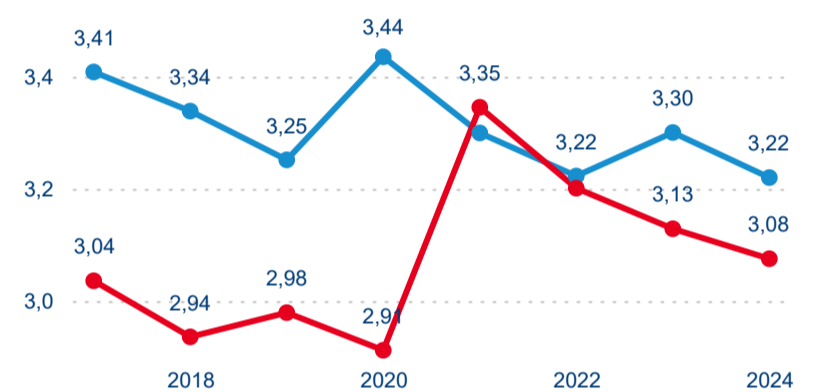

Meziroční změna v počtu přenocování 2024/2023

3,36

Průměrná doba pobytu (dny)

Počet příjezdů

Počet přenocování

Průměrná doba pobytu (dny)

Domácí a příjezdový CR

Sezonální srovnání

Poměr DCR a PCR

Top 10 zdrojových zemí

Průměrná doba pobytu top 10 zdrojových zemí.

Hromadná ubytovací zařízení dle krajů

239 510

Počet příjezdů v HUZ

3,04 %

Meziroční změna počtu příjezdů 2024/2023

519 457

Počet nocí strávených v HUZ

-0,35 %

Meziroční změna v počtu přenocování 2024/2023

3,17

Průměrná doba pobytu (dny)

Počet příjezdů

Počet přenocování

Průměrná doba pobytu (dny)

Domácí a příjezdový CR

Legenda ● DCR ● PCR

Legenda ● DCR ● PCR

Legenda ● DCR ● PCR

Sezonální srovnání

Legenda ● 2019 ● 2020 ● 2021 ● 2022 ● 2023 ● 2024

Legenda ● 2019 ● 2020 ● 2021 ● 2022 ● 2023 ● 2024