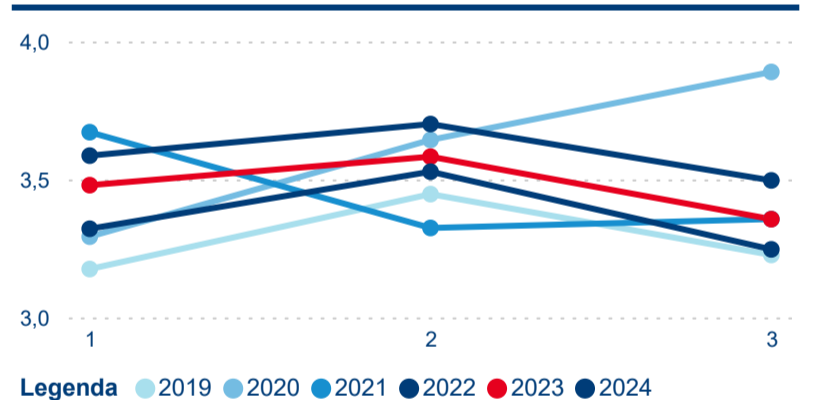

Meziroční změna v počtu přenocování 2024/2023

3,36

Průměrná doba pobytu (dny)

Počet příjezdů

Počet přenocování

Průměrná doba pobytu (dny)

Domácí a příjezdový CR

Sezonální srovnání

Poměr DCR a PCR

Top 10 zdrojových zemí

Průměrná doba pobytu top 10 zdrojových zemí.

Hromadná ubytovací zařízení dle krajů

239 510

Počet příjezdů v HUZ

3,04 %

Meziroční změna počtu příjezdů 2024/2023