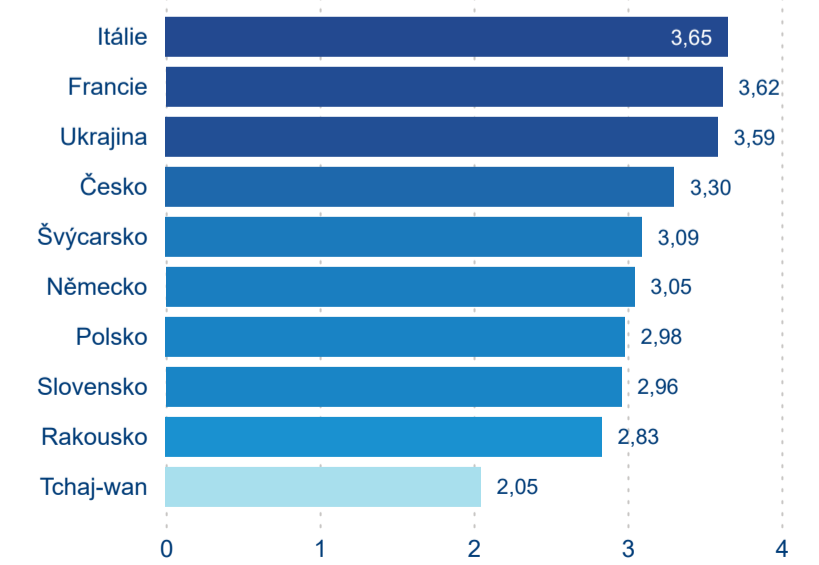

Domácí a příjezdový CR

Sezonální srovnání

Poměr DCR a PCR

Top 10 zdrojových zemí

Průměrná doba pobytu top 10 zdrojových zemí.

Hromadná ubytovací zařízení dle krajů

329 613

Počet příjezdů v HUZ

Počet příjezdů

Počet přenocování

Průměrná doba pobytu (dny)

Domácí a příjezdový CR

Sezonální srovnání

Poměr DCR a PCR

Top 10 zdrojových zemí

Průměrná doba pobytu top 10 zdrojových zemí.