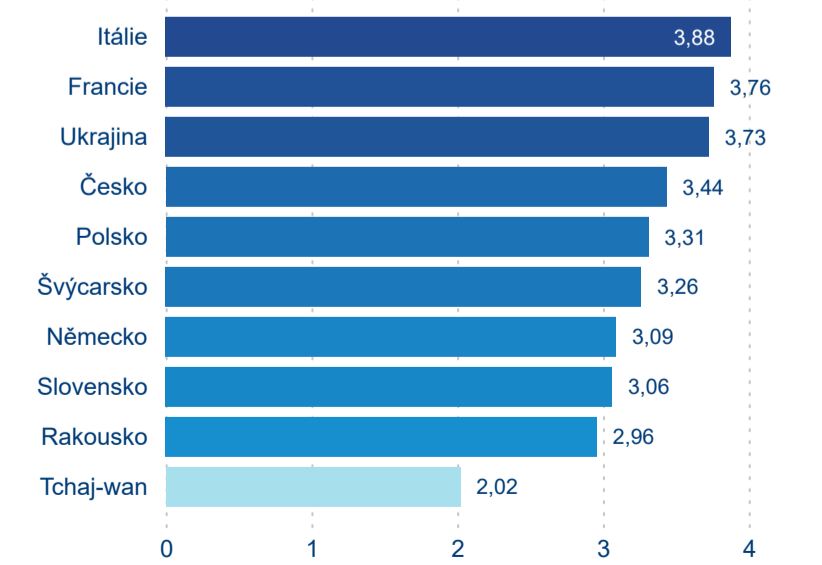

Meziroční změna v počtu přenocování 2024/2023

3,36

Průměrná doba pobytu (dny)

Počet příjezdů

Počet přenocování

Průměrná doba pobytu (dny)

Domácí a příjezdový CR

Sezonální srovnání

Poměr DCR a PCR

Top 10 zdrojových zemí

Průměrná doba pobytu top 10 zdrojových zemí.

Hromadná ubytovací zařízení dle krajů

239 510

Počet příjezdů v HUZ

3,04 %

Meziroční změna počtu příjezdů 2024/2023