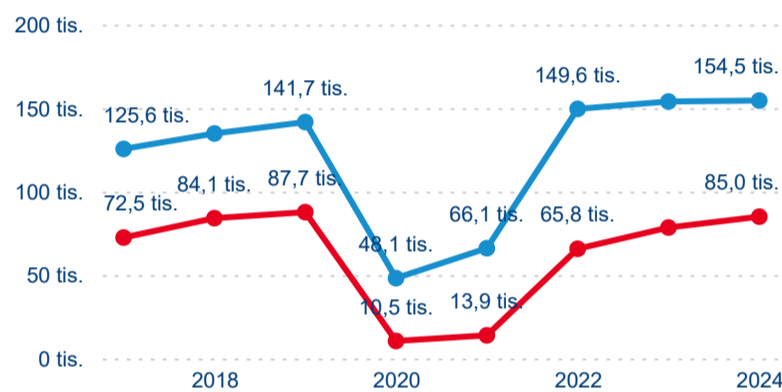

Meziroční změna v počtu přenocování 2024/2023

3,36

Průměrná doba pobytu (dny)

Počet příjezdů

Počet přenocování

Průměrná doba pobytu (dny)

Domácí a příjezdový CR

Sezonální srovnání

Poměr DCR a PCR

Top 10 zdrojových zemí

Průměrná doba pobytu top 10 zdrojových zemí.

Hromadná ubytovací zařízení dle krajů

239 510

Počet příjezdů v HUZ

3,04 %

Meziroční změna počtu příjezdů 2024/2023

519 457

Počet nocí strávených v HUZ

-0,35 %

Meziroční změna v počtu přenocování 2024/2023

3,17

Průměrná doba pobytu (dny)

Počet příjezdů

Počet přenocování

Průměrná doba pobytu (dny)

Domácí a příjezdový CR

Legenda ● DCR ● PCR

Legenda ● DCR ● PCR

Legenda ● DCR ● PCR

Sezonální srovnání

Legenda ● 2019 ● 2020 ● 2021 ● 2022 ● 2023 ● 2024

Legenda ● 2019 ● 2020 ● 2021 ● 2022 ● 2023 ● 2024