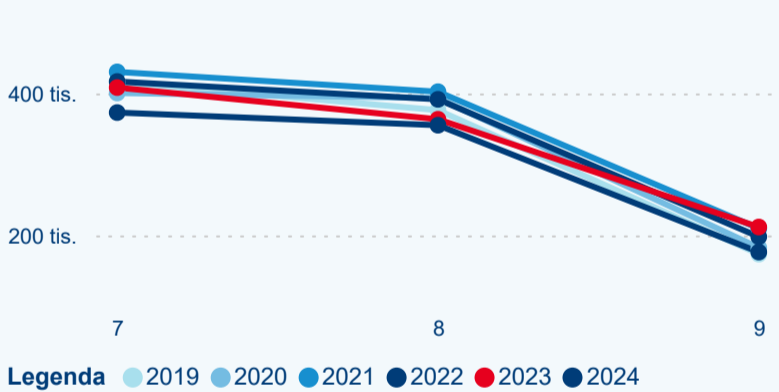

Počet příjezdů

Počet přenocování

Průměrná doba pobytu (dny)

Domácí a příjezdový CR

Sezonální srovnání

Poměr DCR a PCR

Top 10 zdrojových zemí

Průměrná doba pobytu top 10 zdrojových zemí.

Meziroční změna v počtu přenocování 2024/2023

3,47

Průměrná doba pobytu (dny)

Počet příjezdů

Počet přenocování

Průměrná doba pobytu (dny)

Domácí a příjezdový CR

Sezonální srovnání