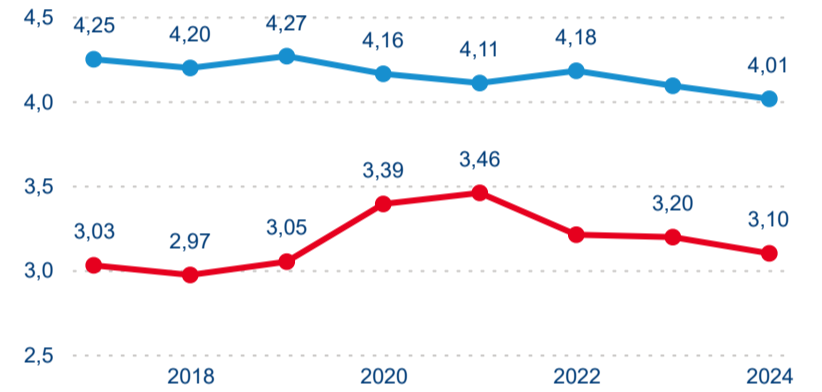

Počet příjezdů

Počet přenocování

Průměrná doba pobytu (dny)

Domácí a příjezdový CR

Sezonální srovnání

Poměr DCR a PCR

Top 10 zdrojových zemí

Průměrná doba pobytu top 10 zdrojových zemí.