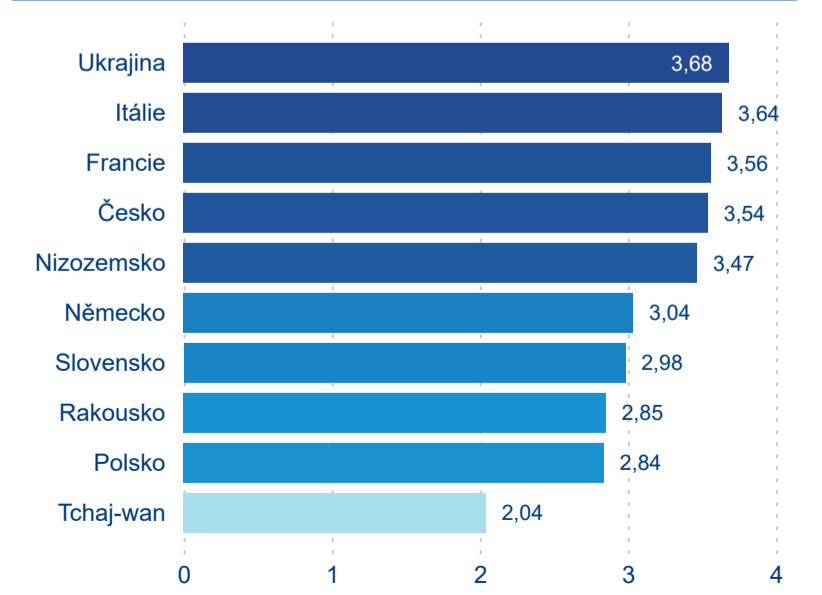

3,39

Průměrná doba pobytu (dny)

Počet příjezdů

Počet přenocování

Průměrná doba pobytu (dny)

Domácí a příjezdový CR

Legenda ● DCR ● PCR

Legenda ● DCR ● PCR

Legenda ● DCR ● PCR

Sezonální srovnání

Legenda ● 2019 ● 2020 ● 2021 ● 2022 ● 2023 ● 2024

Legenda ● 2019 ● 2020 ● 2021 ● 2022 ● 2023 ● 2024

Legenda ● 2019 ● 2020 ● 2021 ● 2022 ● 2023 ● 2024

Poměr DCR a PCR

Legenda ● Domácí cestovní ruch ● Příjezdový cestovní ruch

Legenda ● Domácí cestovní ruch ● Příjezdový cestovní ruch

Legenda ● Domácí cestovní ruch ● Příjezdový cestovní ruch

Top 10 zdrojových zemí

Průměrná doba pobytu top 10 zdrojových zemí.