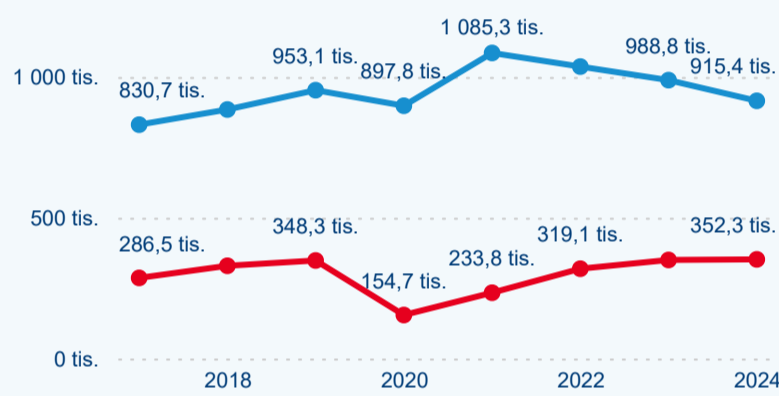

Domácí a příjezdový CR

Sezonální srovnání

Poměr DCR a PCR

Top 10 zdrojových zemí

Průměrná doba pobytu top 10 zdrojových zemí.

Hromadná ubytovací zařízení dle krajů

506 142

Počet příjezdů v HUZ

-1,46 %

Meziroční změna počtu příjezdů 2024/2023

1 267 608

Počet nocí strávených v HUZ

-5,33 %

Meziroční změna v počtu přenocování 2024/2023

3,50

Průměrná doba pobytu (dny)

Počet příjezdů

Počet přenocování

Průměrná doba pobytu (dny)

Domácí a příjezdový CR

Legenda ● DCR ● PCR

Legenda ● DCR ● PCR

Legenda ● DCR ● PCR

Sezonální srovnání

Legenda ● 2019 ● 2020 ● 2021 ● 2022 ● 2023

Legenda ● 2019 ● 2020 ● 2021 ● 2022 ● 2023 ● 2024

Legenda ● 2019 ● 2020 ● 2021 ● 2022 ● 2023 ● 2024

Poměr DCR a PCR

Legenda ● Domácí cestovní ruch ● Příjezdový cestovní ruch