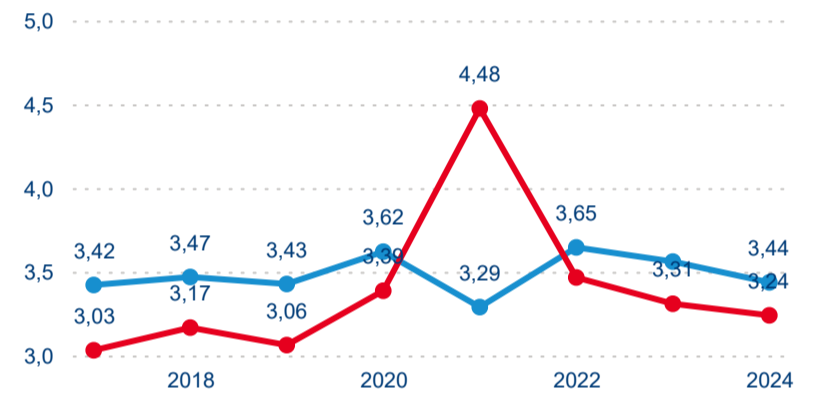

Meziroční změna v počtu přenocování 2024/2023

3,36

Průměrná doba pobytu (dny)

Počet příjezdů

Počet přenocování

Průměrná doba pobytu (dny)

Domácí a příjezdový CR

Sezonální srovnání

Poměr DCR a PCR

Top 10 zdrojových zemí

Průměrná doba pobytu top 10 zdrojových zemí.

Hromadná ubytovací zařízení dle krajů

239 510

Počet příjezdů v HUZ

3,04 %

Meziroční změna počtu příjezdů 2024/2023