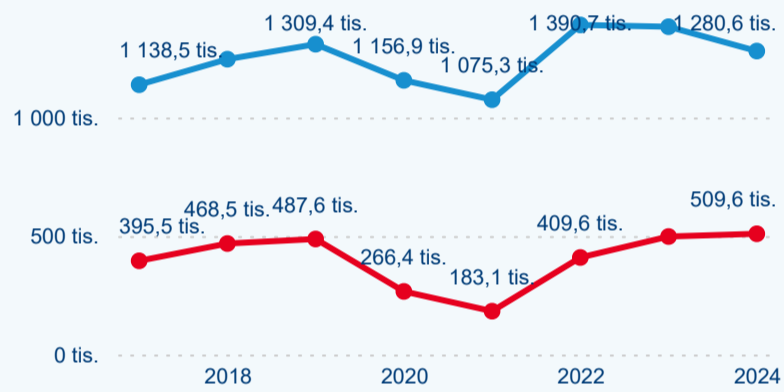

Počet příjezdů

Počet přenocování

Průměrná doba pobytu (dny)

Domácí a příjezdový CR

Sezonální srovnání

Poměr DCR a PCR

Top 10 zdrojových zemí

Průměrná doba pobytu top 10 zdrojových zemí.

Hromadná ubytovací zařízení dle krajů

723 910

Počet příjezdů v HUZ

-0,84 %

Meziroční změna počtu příjezdů 2024/2023

1 790 223

Počet nocí strávených v HUZ

-4,84 %

Meziroční změna v počtu přenocování 2024/2023

3,47

Průměrná doba pobytu (dny)

Počet příjezdů

Počet přenocování

Průměrná doba pobytu (dny)

Domácí a příjezdový CR

Sezonální srovnání

Poměr DCR a PCR

Top 10 zdrojových zemí

Hromadná ubytovací zařízení dle krajů

176 529

Počet příjezdů v HUZ

4,91 %

Meziroční změna počtu příjezdů 2024/2023

362 566