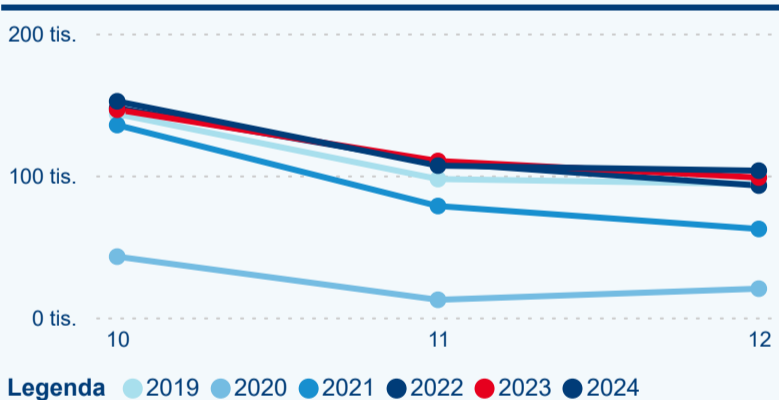

Meziroční změna v počtu přenocování 2024/2023

3,47

Průměrná doba pobytu (dny)

Počet příjezdů

Počet přenocování

Průměrná doba pobytu (dny)

Domácí a příjezdový CR

Sezonální srovnání

Poměr DCR a PCR

Top 10 zdrojových zemí

Hromadná ubytovací zařízení dle krajů

176 529

Počet příjezdů v HUZ

4,91 %

Meziroční změna počtu příjezdů 2024/2023

362 566

Počet nocí strávených v HUZ

2,11 %

Meziroční změna v počtu přenocování 2024/2023

3,05

Průměrná doba pobytu (dny)

Počet příjezdů

Počet přenocování

Průměrná doba pobytu (dny)

Domácí a příjezdový CR

Sezonální srovnání

Poměr DCR a PCR

Top 10 zdrojových zemí

Průměrná doba pobytu top 10 zdrojových zemí.

Hromadná ubytovací zařízení dle krajů

506 142

Počet příjezdů v HUZ