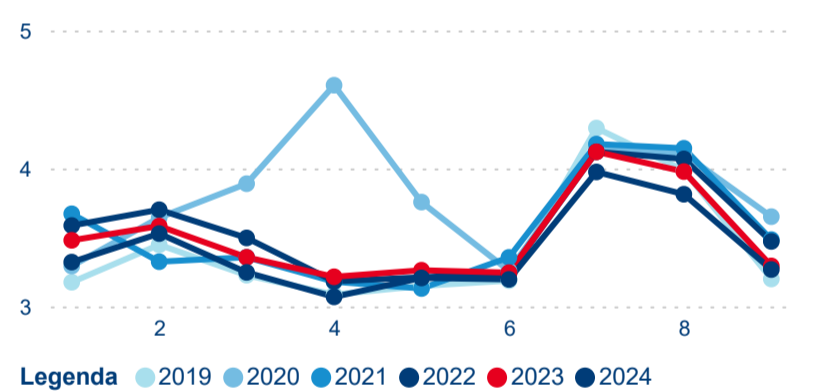

Počet příjezdů

Počet přenocování

Průměrná doba pobytu (dny)

Domácí a příjezdový CR

Sezonální srovnání

Poměr DCR a PCR

Top 10 zdrojových zemí

Průměrná doba pobytu top 10 zdrojových zemí.

Meziroční změna v počtu přenocování 2024/2023

3,47

Průměrná doba pobytu (dny)

Počet příjezdů

Počet přenocování

Průměrná doba pobytu (dny)

Domácí a příjezdový CR

Sezonální srovnání

Poměr DCR a PCR

Top 10 zdrojových zemí

Hromadná ubytovací zařízení dle krajů

176 529

Počet příjezdů v HUZ

4,91 %

Meziroční změna počtu příjezdů 2024/2023

362 566