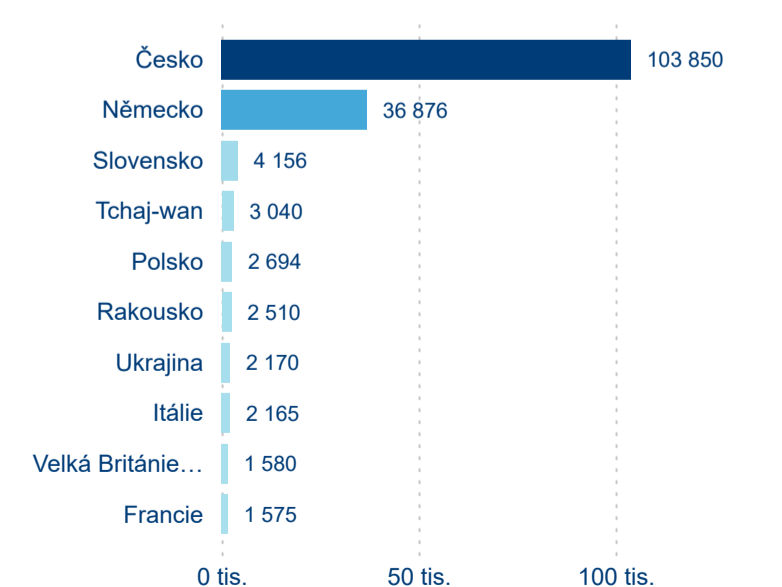

Domácí a příjezdový CR

Sezonální srovnání

Poměr DCR a PCR

Top 10 zdrojových zemí

Průměrná doba pobytu top 10 zdrojových zemí.

Hromadná ubytovací zařízení dle krajů

506 142

Počet příjezdů v HUZ