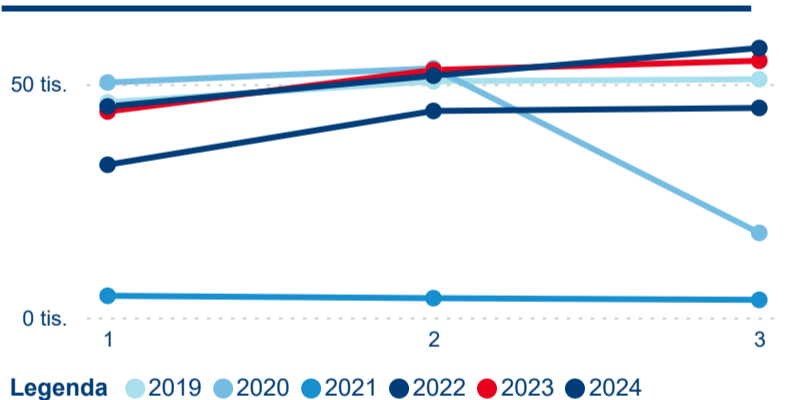

Meziroční změna v počtu přenocování 2024/2023

3,36

Průměrná doba pobytu (dny)

Počet příjezdů

Počet přenocování

Průměrná doba pobytu (dny)

Domácí a příjezdový CR

Sezonální srovnání

Poměr DCR a PCR

Top 10 zdrojových zemí

Průměrná doba pobytu top 10 zdrojových zemí.

Hromadná ubytovací zařízení dle krajů

239 510

Počet příjezdů v HUZ

3,04 %

Meziroční změna počtu příjezdů 2024/2023