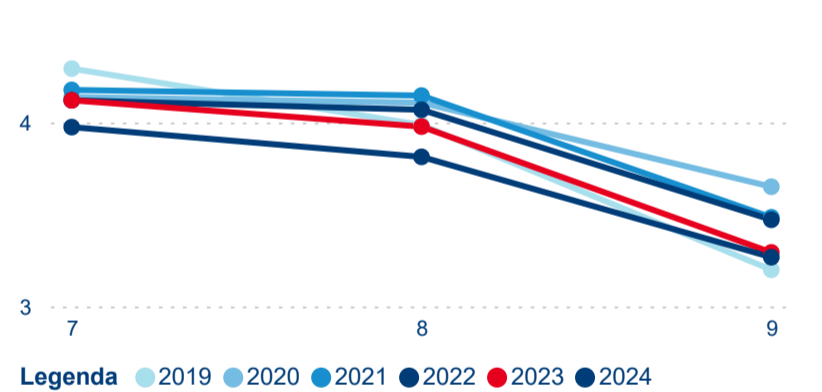

-4,56 %

Meziroční změna počtu příjezdů 2024/2023

905 042

Počet nocí strávených v HUZ

-8,02 %

Meziroční změna v počtu přenocování 2024/2023

3,75

Průměrná doba pobytu (dny)

Počet příjezdů

Počet přenocování

Průměrná doba pobytu (dny)

Domácí a příjezdový CR

Sezonální srovnání

Poměr DCR a PCR

Top 10 zdrojových zemí

Průměrná doba pobytu top 10 zdrojových zemí.

Hromadná ubytovací zařízení dle krajů

723 910

Počet příjezdů v HUZ

-0,84 %

Meziroční změna počtu příjezdů 2024/2023

1 790 223

Počet nocí strávených v HUZ

-4,84 %

Meziroční změna v počtu přenocování 2024/2023

3,47

Průměrná doba pobytu (dny)

Počet příjezdů

Počet přenocování

Průměrná doba pobytu (dny)

Domácí a příjezdový CR

Sezonální srovnání