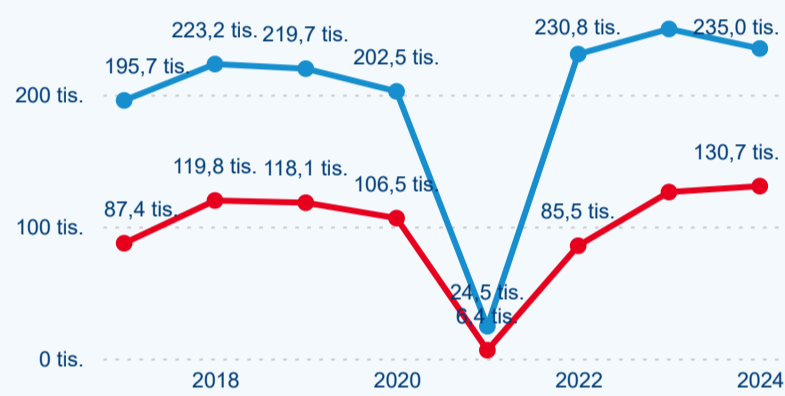

Meziroční změna v počtu přenocování 2024/2023

3,36

Průměrná doba pobytu (dny)

Počet příjezdů

Počet přenocování

Průměrná doba pobytu (dny)

Domácí a příjezdový CR

Sezonální srovnání

Poměr DCR a PCR

Top 10 zdrojových zemí

Průměrná doba pobytu top 10 zdrojových zemí.

Hromadná ubytovací zařízení dle krajů

239 510

Počet příjezdů v HUZ

3,04 %

Meziroční změna počtu příjezdů 2024/2023