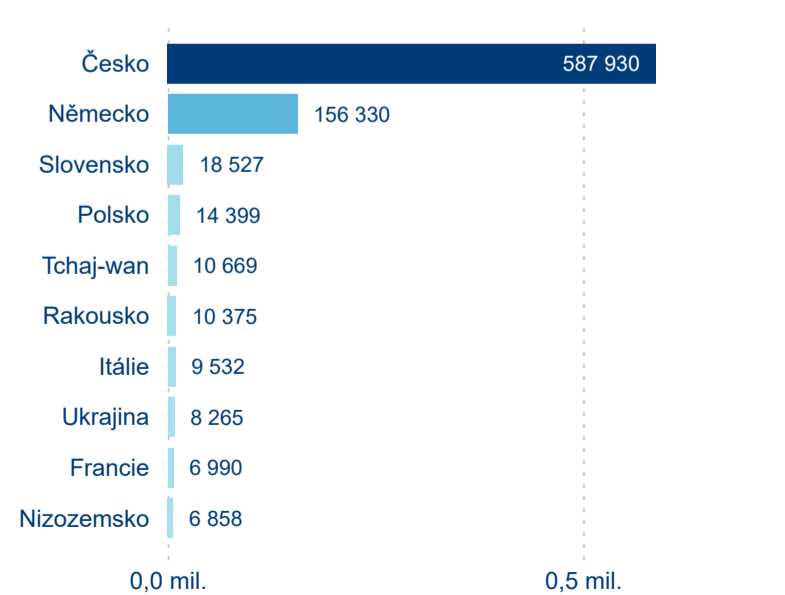

Legenda ● DCR ● PCR

Sezonální srovnání

Legenda ● 2019 ● 2020 ● 2021 ● 2022 ● 2023 ● 2024

Legenda ● 2019 ● 2020 ● 2021 ● 2022 ● 2023 ● 2024

Legenda ● 2019 ● 2020 ● 2021 ● 2022 ● 2023 ● 2024

Poměr DCR a PCR

Legenda ● Domácí cestovní ruch ● Příjezdový cestovní ruch

Legenda ● Domácí cestovní ruch ● Příjezdový cestovní ruch

Legenda ● Domácí cestovní ruch ● Příjezdový cestovní ruch

Top 10 zdrojových zemí

Průměrná doba pobytu top 10 zdrojových zemí.