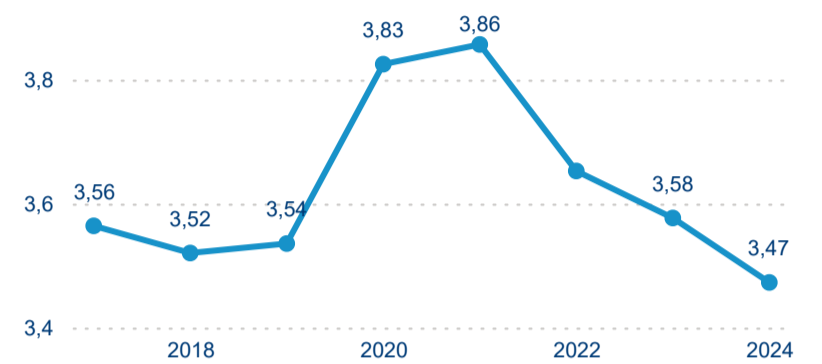

Počet příjezdů

Počet přenocování

Průměrná doba pobytu (dny)

Domácí a příjezdový CR

Sezonální srovnání

Poměr DCR a PCR

Top 10 zdrojových zemí

Průměrná doba pobytu top 10 zdrojových zemí.

Meziroční změna v počtu přenocování 2024/2023

3,47

Průměrná doba pobytu (dny)

Počet příjezdů

Počet přenocování

Průměrná doba pobytu (dny)

Domácí a příjezdový CR

Sezonální srovnání

Poměr DCR a PCR

Top 10 zdrojových zemí

Hromadná ubytovací zařízení dle krajů

176 529

Počet příjezdů v HUZ

4,91 %

Meziroční změna počtu příjezdů 2024/2023

362 566