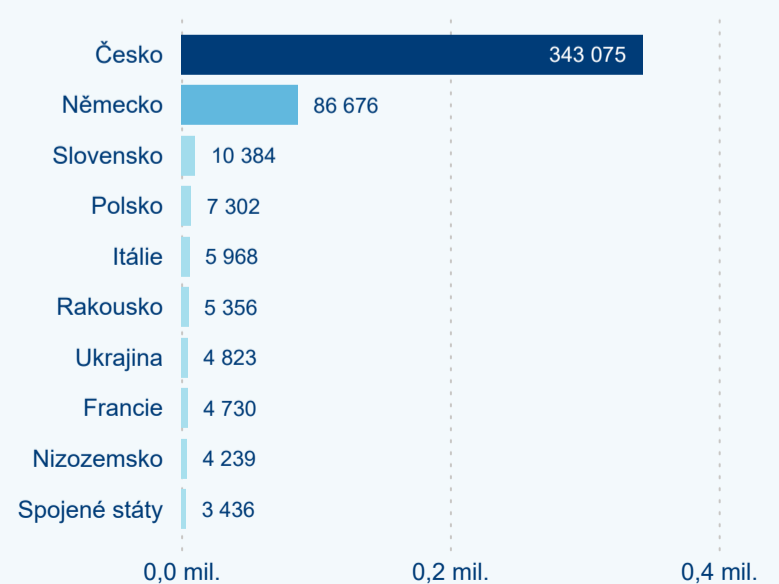

Průměrná doba pobytu (dny)

Domácí a příjezdový CR

Legenda ● DCR ● PCR

Legenda ● DCR ● PCR

Legenda ● DCR ● PCR

Sezonální srovnání

Legenda ● 2019 ● 2020 ● 2021 ● 2022 ● 2023 ● 2024

Legenda ● 2019 ● 2020 ● 2021 ● 2022 ● 2023 ● 2024

Legenda ● 2019 ● 2020 ● 2021 ● 2022 ● 2023 ● 2024

Poměr DCR a PCR

Legenda ● Domácí cestovní ruch ● Příjezdový cestovní ruch

Legenda ● Domácí cestovní ruch ● Příjezdový cestovní ruch

Legenda ● Domácí cestovní ruch ● Příjezdový cestovní ruch

Top 10 zdrojových zemí

Průměrná doba pobytu top 10 zdrojových zemí.

Hromadná ubytovací zařízení dle krajů

394 297

Počet příjezdů v HUZ

2,51 %

Meziroční změna počtu příjezdů 2024/2023

885 181