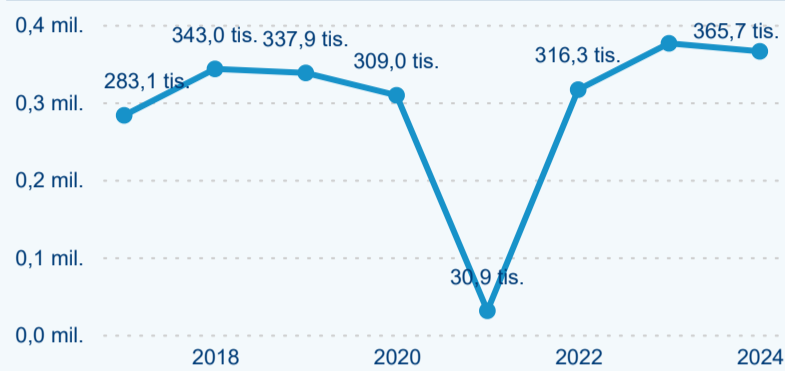

Meziroční změna v počtu přenocování 2024/2023

3,36

Průměrná doba pobytu (dny)

Počet příjezdů

Počet přenocování

Průměrná doba pobytu (dny)

Domácí a příjezdový CR

Sezonální srovnání

Poměr DCR a PCR

Top 10 zdrojových zemí

Průměrná doba pobytu top 10 zdrojových zemí.

Hromadná ubytovací zařízení dle krajů

239 510

Počet příjezdů v HUZ

3,04 %

Meziroční změna počtu příjezdů 2024/2023