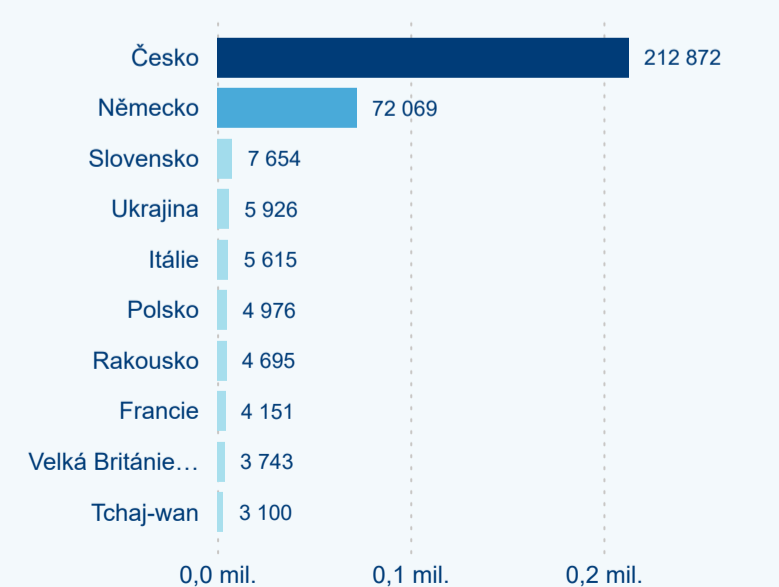

Domácí a příjezdový CR

Sezonální srovnání

Poměr DCR a PCR

Top 10 zdrojových zemí

Průměrná doba pobytu top 10 zdrojových zemí.

Hromadná ubytovací zařízení dle krajů

506 142

Počet příjezdů v HUZ