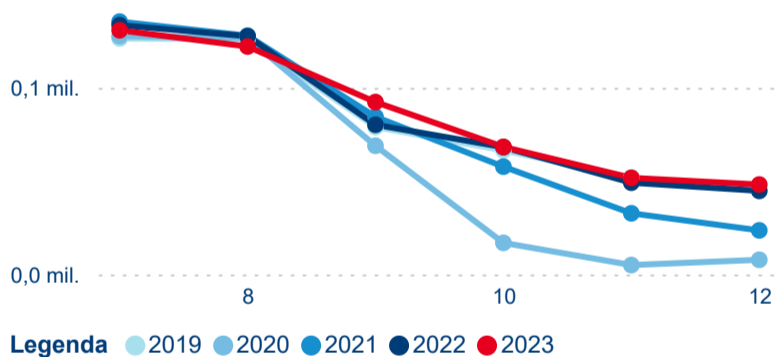

Počet příjezdů

Počet přenocování

Průměrná doba pobytu (dny)

Domácí a příjezdový CR

Legenda ● DCR ● PCR

Legenda ● DCR ● PCR

Legenda ● DCR ● PCR

Sezonální srovnání

Legenda ● 2019 ● 2020 ● 2021 ● 2022 ● 2023

Legenda ● 2019 ● 2020 ● 2021 ● 2022 ● 2023 ● 2024

Legenda ● 2019 ● 2020 ● 2021 ● 2022 ● 2023 ● 2024

Poměr DCR a PCR

Legenda ● Domácí cestovní ruch ● Příjezdový cestovní ruch