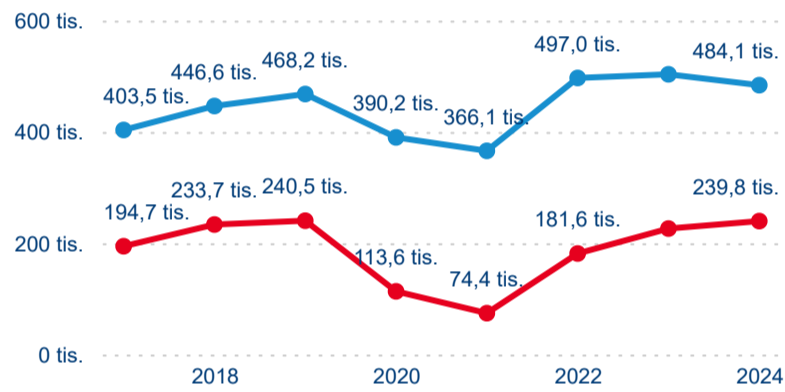

Počet příjezdů

Počet přenocování

Průměrná doba pobytu (dny)

Domácí a příjezdový CR

Sezonální srovnání

Poměr DCR a PCR

Top 10 zdrojových zemí

Průměrná doba pobytu top 10 zdrojových zemí.

Hromadná ubytovací zařízení dle krajů

723 910

Počet příjezdů v HUZ

-0,84 %

Meziroční změna počtu příjezdů 2024/2023

1 790 223

Počet nocí strávených v HUZ

-4,84 %

Meziroční změna v počtu přenocování 2024/2023

3,47

Průměrná doba pobytu (dny)

Počet příjezdů

Počet přenocování

Průměrná doba pobytu (dny)

Domácí a příjezdový CR

Sezonální srovnání

Poměr DCR a PCR

Top 10 zdrojových zemí

Hromadná ubytovací zařízení dle krajů

176 529

Počet příjezdů v HUZ

4,91 %

Meziroční změna počtu příjezdů 2024/2023

362 566