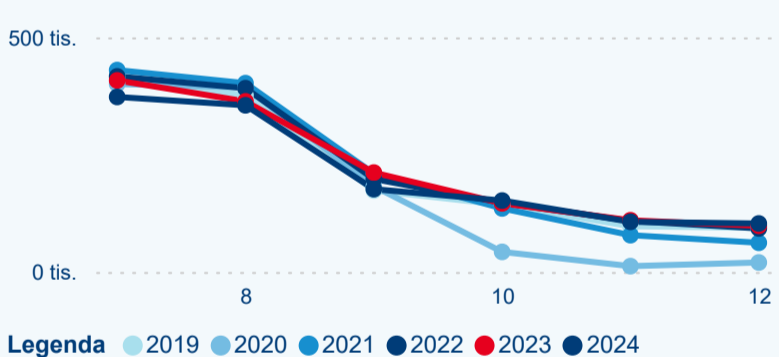

Domácí a příjezdový CR

Sezonální srovnání

Poměr DCR a PCR

Top 10 zdrojových zemí

Průměrná doba pobytu top 10 zdrojových zemí.

Hromadná ubytovací zařízení dle krajů

506 142

Počet příjezdů v HUZ

-1,46 %

Meziroční změna počtu příjezdů 2024/2023

1 267 608

Počet nocí strávených v HUZ

-5,33 %

Meziroční změna v počtu přenocování 2024/2023

3,50

Průměrná doba pobytu (dny)

Počet příjezdů

Počet přenocování

Průměrná doba pobytu (dny)

Domácí a příjezdový CR

Legenda ● DCR ● PCR

Legenda ● DCR ● PCR

Legenda ● DCR ● PCR

Sezonální srovnání

Legenda ● 2019 ● 2020 ● 2021 ● 2022 ● 2023

Legenda ● 2019 ● 2020 ● 2021 ● 2022 ● 2023 ● 2024

Legenda ● 2019 ● 2020 ● 2021 ● 2022 ● 2023 ● 2024

Poměr DCR a PCR

Legenda ● Domácí cestovní ruch ● Příjezdový cestovní ruch