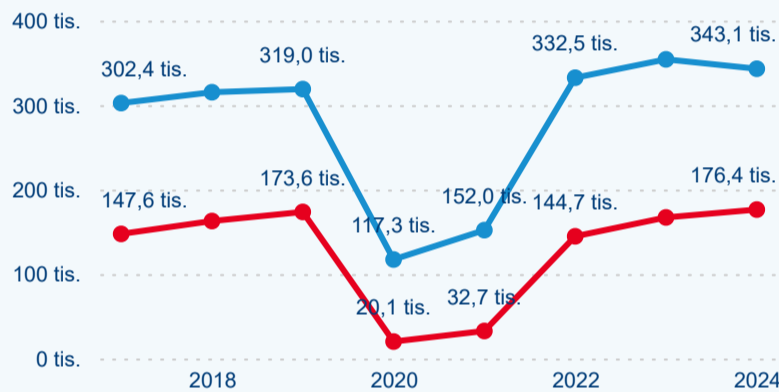

Meziroční změna v počtu přenocování 2024/2023

3,36

Průměrná doba pobytu (dny)

Počet příjezdů

Počet přenocování

Průměrná doba pobytu (dny)

Domácí a příjezdový CR

Sezonální srovnání

Poměr DCR a PCR

Top 10 zdrojových zemí

Průměrná doba pobytu top 10 zdrojových zemí.

Hromadná ubytovací zařízení dle krajů

239 510

Počet příjezdů v HUZ

3,04 %

Meziroční změna počtu příjezdů 2024/2023

519 457

Počet nocí strávených v HUZ

-0,35 %

Meziroční změna v počtu přenocování 2024/2023

3,17

Průměrná doba pobytu (dny)

Počet příjezdů

Počet přenocování

Průměrná doba pobytu (dny)

Domácí a příjezdový CR

Legenda ● DCR ● PCR

Legenda ● DCR ● PCR

Legenda ● DCR ● PCR

Sezonální srovnání

Legenda ● 2019 ● 2020 ● 2021 ● 2022 ● 2023 ● 2024

Legenda ● 2019 ● 2020 ● 2021 ● 2022 ● 2023 ● 2024