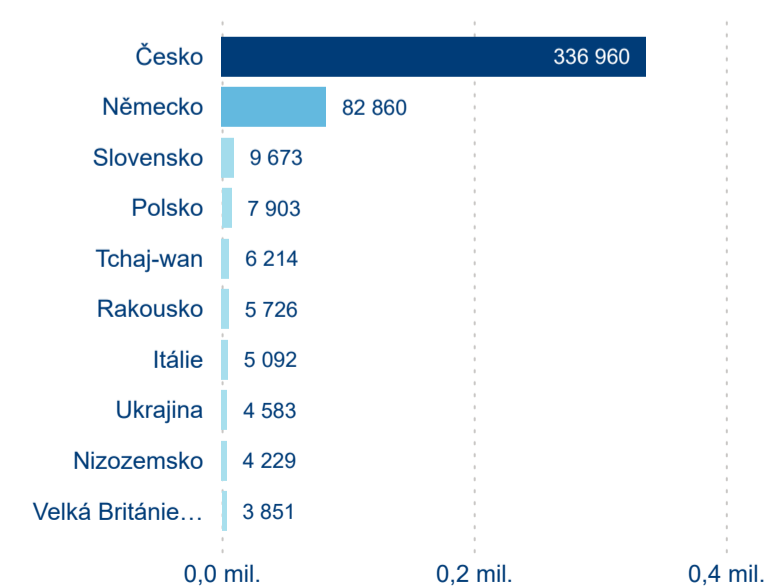

Legenda ● 2019 ● 2020 ● 2021 ● 2022 ● 2023

Legenda ● 2019 ● 2020 ● 2021 ● 2022 ● 2023 ● 2024

Legenda ● 2019 ● 2020 ● 2021 ● 2022 ● 2023 ● 2024

Poměr DCR a PCR

Legenda ● Domácí cestovní ruch ● Příjezdový cestovní ruch

Legenda ● Domácí cestovní ruch ● Příjezdový cestovní ruch

Legenda ● Domácí cestovní ruch ● Příjezdový cestovní ruch

Top 10 zdrojových zemí

Průměrná doba pobytu top 10 zdrojových zemí.

Hromadná ubytovací zařízení dle krajů