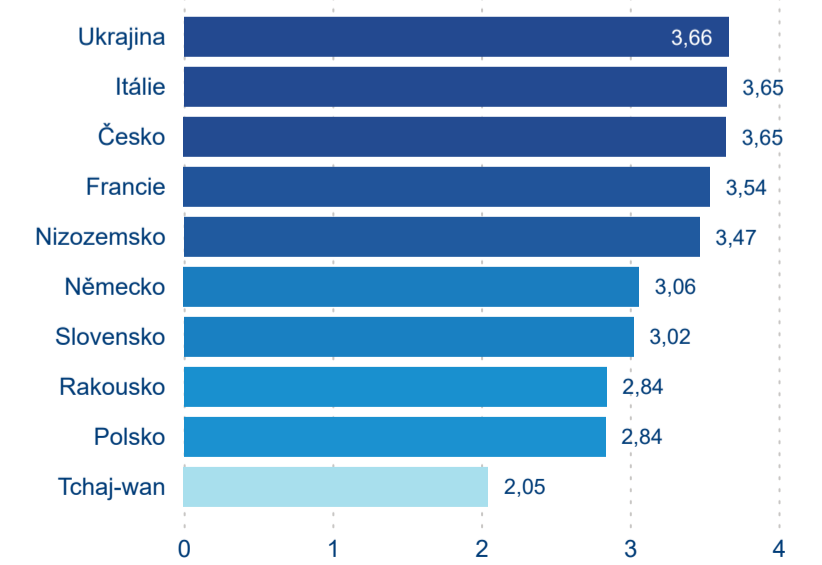

Poměr DCR a PCR

Top 10 zdrojových zemí