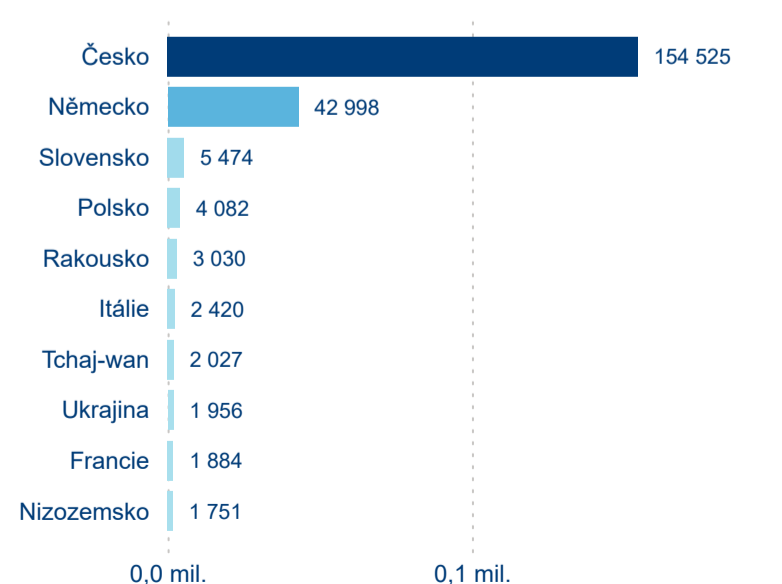

Průměrná doba pobytu (dny)

Domácí a příjezdový CR

Legenda ● DCR ● PCR

Legenda ● DCR ● PCR

Legenda ● DCR ● PCR

Sezonální srovnání

Legenda ● 2019 ● 2020 ● 2021 ● 2022 ● 2023 ● 2024

Legenda ● 2019 ● 2020 ● 2021 ● 2022 ● 2023 ● 2024

Legenda ● 2019 ● 2020 ● 2021 ● 2022 ● 2023 ● 2024

Poměr DCR a PCR

Legenda ● Domácí cestovní ruch ● Příjezdový cestovní ruch

Legenda ● Domácí cestovní ruch ● Příjezdový cestovní ruch

Legenda ● Domácí cestovní ruch ● Příjezdový cestovní ruch

Top 10 zdrojových zemí

Průměrná doba pobytu top 10 zdrojových zemí.

Hromadná ubytovací zařízení dle krajů

394 297

Počet příjezdů v HUZ

2,51 %

Meziroční změna počtu příjezdů 2024/2023

885 181