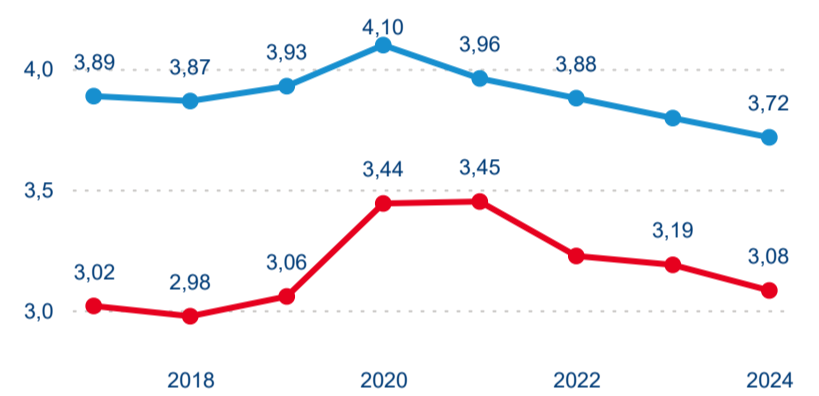

Domácí a příjezdový CR

Sezonální srovnání

Poměr DCR a PCR

Top 10 zdrojových zemí

Průměrná doba pobytu top 10 zdrojových zemí.

Hromadná ubytovací zařízení dle krajů

506 142

Počet příjezdů v HUZ

-1,46 %

Meziroční změna počtu příjezdů 2024/2023

1 267 608

Počet nocí strávených v HUZ

-5,33 %

Meziroční změna v počtu přenocování 2024/2023

3,50

Průměrná doba pobytu (dny)

Počet příjezdů

Počet přenocování

Průměrná doba pobytu (dny)

Domácí a příjezdový CR

Legenda ● DCR ● PCR

Legenda ● DCR ● PCR

Legenda ● DCR ● PCR

Sezonální srovnání

Legenda ● 2019 ● 2020 ● 2021 ● 2022 ● 2023

Legenda ● 2019 ● 2020 ● 2021 ● 2022 ● 2023 ● 2024

Legenda ● 2019 ● 2020 ● 2021 ● 2022 ● 2023 ● 2024

Poměr DCR a PCR

Legenda ● Domácí cestovní ruch ● Příjezdový cestovní ruch