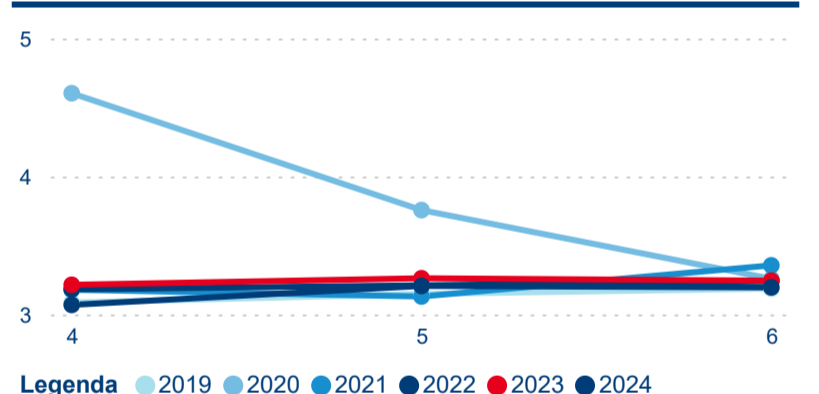

Průměrná doba pobytu (dny)

Domácí a příjezdový CR

Legenda ● DCR ● PCR

Legenda ● DCR ● PCR

Legenda ● DCR ● PCR

Sezonální srovnání

Legenda ● 2019 ● 2020 ● 2021 ● 2022 ● 2023 ● 2024

Legenda ● 2019 ● 2020 ● 2021 ● 2022 ● 2023 ● 2024

Legenda ● 2019 ● 2020 ● 2021 ● 2022 ● 2023 ● 2024

Poměr DCR a PCR

Legenda ● Domácí cestovní ruch ● Příjezdový cestovní ruch

Legenda ● Domácí cestovní ruch ● Příjezdový cestovní ruch

Legenda ● Domácí cestovní ruch ● Příjezdový cestovní ruch