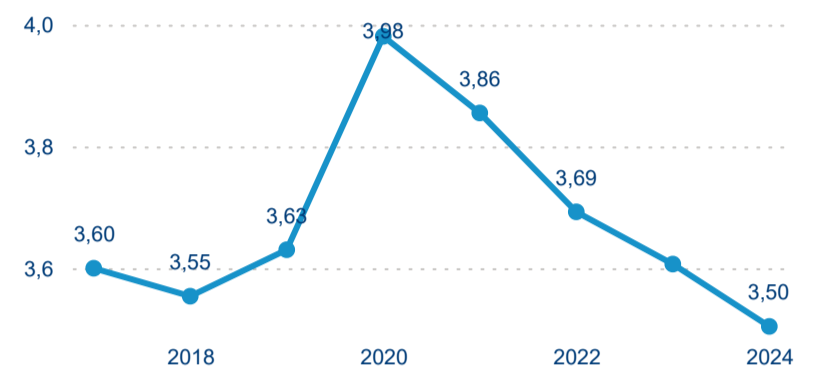

Domácí a příjezdový CR

Sezonální srovnání

Poměr DCR a PCR

Top 10 zdrojových zemí

Průměrná doba pobytu top 10 zdrojových zemí.

Hromadná ubytovací zařízení dle krajů

506 142

Počet příjezdů v HUZ

-1,46 %

Meziroční změna počtu příjezdů 2024/2023

1 267 608

Počet nocí strávených v HUZ

-5,33 %

Meziroční změna v počtu přenocování 2024/2023

3,50

Průměrná doba pobytu (dny)

Počet příjezdů

Počet přenocování

Průměrná doba pobytu (dny)

Domácí a příjezdový CR

Legenda ● DCR ● PCR

Legenda ● DCR ● PCR

Legenda ● DCR ● PCR

Sezonální srovnání

Legenda ● 2019 ● 2020 ● 2021 ● 2022 ● 2023

Legenda ● 2019 ● 2020 ● 2021 ● 2022 ● 2023 ● 2024

Legenda ● 2019 ● 2020 ● 2021 ● 2022 ● 2023 ● 2024

Poměr DCR a PCR

Legenda ● Domácí cestovní ruch ● Příjezdový cestovní ruch