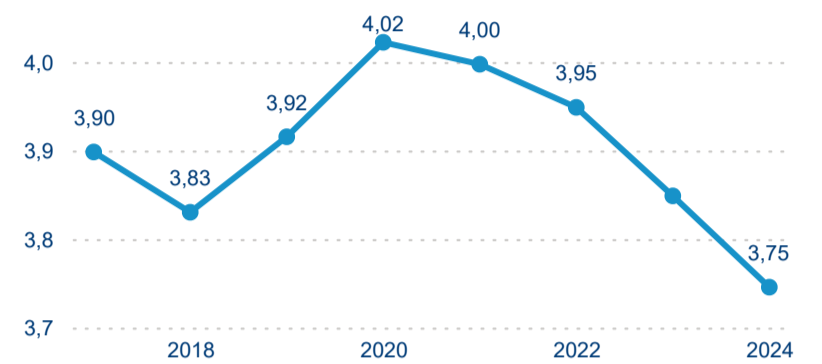

Domácí a příjezdový CR

Sezonální srovnání

Poměr DCR a PCR

Top 10 zdrojových zemí

Průměrná doba pobytu top 10 zdrojových zemí.

Hromadná ubytovací zařízení dle krajů

329 613

Počet příjezdů v HUZ

-4,56 %

Meziroční změna počtu příjezdů 2024/2023

905 042

Počet nocí strávených v HUZ

-8,02 %

Meziroční změna v počtu přenocování 2024/2023

3,75

Průměrná doba pobytu (dny)

Počet příjezdů

Počet přenocování

Průměrná doba pobytu (dny)

Domácí a příjezdový CR

Sezonální srovnání

Poměr DCR a PCR

Top 10 zdrojových zemí

Průměrná doba pobytu top 10 zdrojových zemí.