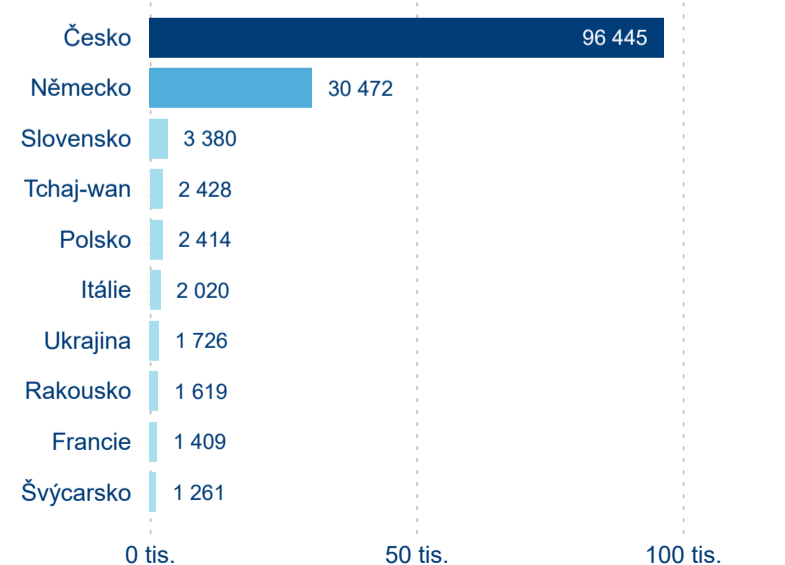

Meziroční změna v počtu přenocování 2024/2023

3,36

Průměrná doba pobytu (dny)

Počet příjezdů

Počet přenocování

Průměrná doba pobytu (dny)

Domácí a příjezdový CR

Sezonální srovnání

Poměr DCR a PCR

Top 10 zdrojových zemí

Průměrná doba pobytu top 10 zdrojových zemí.

Hromadná ubytovací zařízení dle krajů

239 510

Počet příjezdů v HUZ

3,04 %

Meziroční změna počtu příjezdů 2024/2023