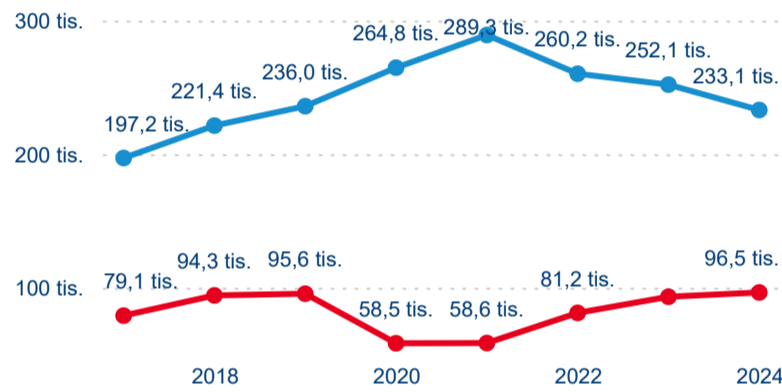

-4,56 %

Meziroční změna počtu příjezdů 2024/2023

905 042

Počet nocí strávených v HUZ

-8,02 %

Meziroční změna v počtu přenocování 2024/2023

3,75

Průměrná doba pobytu (dny)

Počet příjezdů

Počet přenocování

Průměrná doba pobytu (dny)

Domácí a příjezdový CR

Sezonální srovnání

Poměr DCR a PCR

Top 10 zdrojových zemí

Průměrná doba pobytu top 10 zdrojových zemí.

Hromadná ubytovací zařízení dle krajů

723 910

Počet příjezdů v HUZ

-0,84 %

Meziroční změna počtu příjezdů 2024/2023

1 790 223

Počet nocí strávených v HUZ

-4,84 %