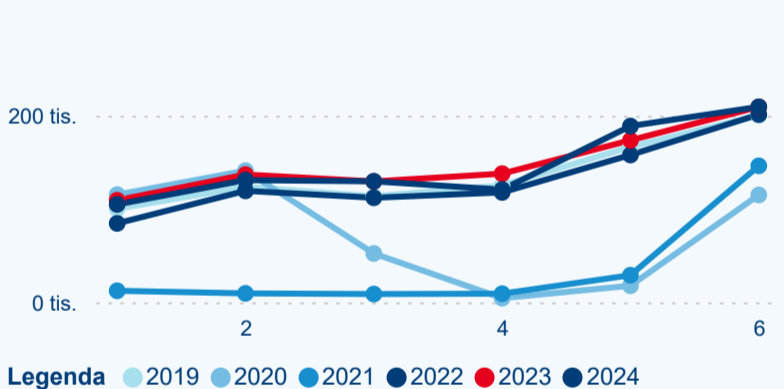

Top 10 zdrojových zemí

Průměrná doba pobytu top 10 zdrojových zemí.

Hromadná ubytovací zařízení dle krajů

394 297

Počet příjezdů v HUZ

2,51 %

Meziroční změna počtu příjezdů 2024/2023

885 181

Počet nocí strávených v HUZ

-1,35 %

Meziroční změna v počtu přenocování 2024/2023

3,24

Průměrná doba pobytu (dny)

Počet příjezdů

Počet přenocování

Průměrná doba pobytu (dny)

Domácí a příjezdový CR

Sezonální srovnání

Poměr DCR a PCR

Top 10 zdrojových zemí

Průměrná doba pobytu top 10 zdrojových zemí.

Hromadná ubytovací zařízení dle krajů

329 613

Počet příjezdů v HUZ