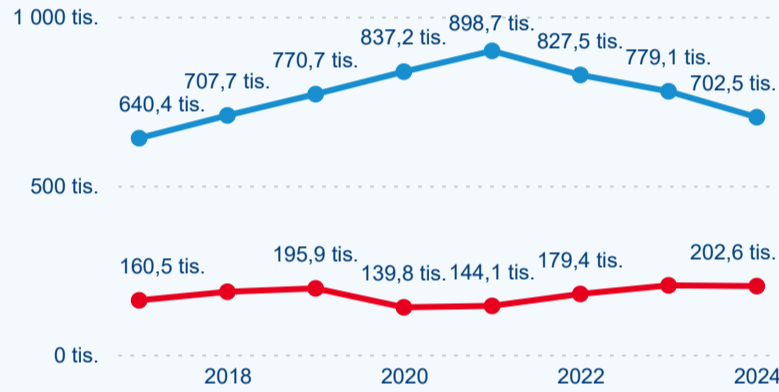

Počet příjezdů

Počet přenocování

Průměrná doba pobytu (dny)

Domácí a příjezdový CR

Sezonální srovnání

Poměr DCR a PCR

Top 10 zdrojových zemí

Průměrná doba pobytu top 10 zdrojových zemí.