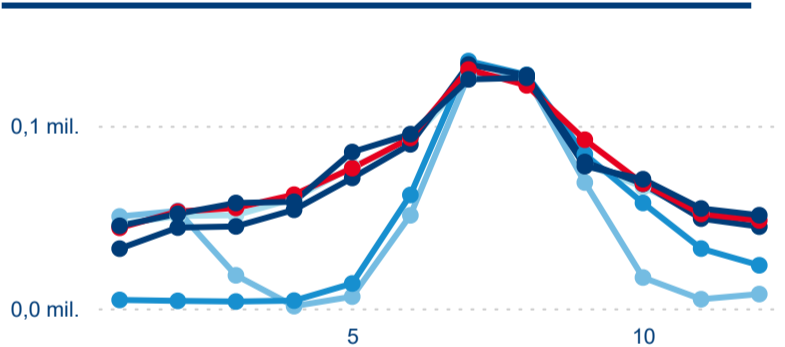

3,39

Průměrná doba pobytu (dny)

Počet příjezdů

Počet přenocování

Průměrná doba pobytu (dny)

Domácí a příjezdový CR

Legenda ● DCR ● PCR

Legenda ● DCR ● PCR

Legenda ● DCR ● PCR

Sezonální srovnání

Legenda ● 2019 ● 2020 ● 2021 ● 2022 ● 2023 ● 2024

Legenda ● 2019 ● 2020 ● 2021 ● 2022 ● 2023 ● 2024

Legenda ● 2019 ● 2020 ● 2021 ● 2022 ● 2023 ● 2024

Poměr DCR a PCR

Legenda ● Domácí cestovní ruch ● Příjezdový cestovní ruch