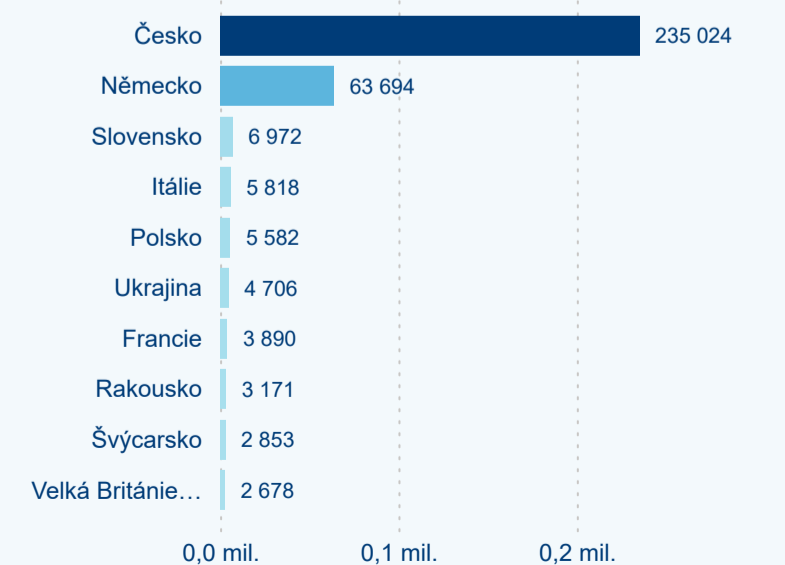

Meziroční změna v počtu přenocování 2024/2023

3,36

Průměrná doba pobytu (dny)

Počet příjezdů

Počet přenocování

Průměrná doba pobytu (dny)

Domácí a příjezdový CR

Sezonální srovnání

Poměr DCR a PCR

Top 10 zdrojových zemí

Průměrná doba pobytu top 10 zdrojových zemí.

Hromadná ubytovací zařízení dle krajů

239 510

Počet příjezdů v HUZ

3,04 %

Meziroční změna počtu příjezdů 2024/2023