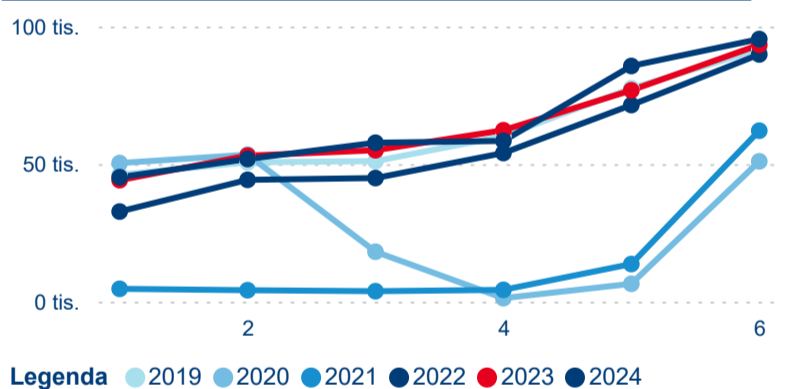

Top 10 zdrojových zemí

Průměrná doba pobytu top 10 zdrojových zemí.

Hromadná ubytovací zařízení dle krajů

394 297

Počet příjezdů v HUZ

2,51 %

Meziroční změna počtu příjezdů 2024/2023

885 181

Počet nocí strávených v HUZ

-1,35 %

Meziroční změna v počtu přenocování 2024/2023

3,24

Průměrná doba pobytu (dny)

Počet příjezdů

Počet přenocování

Průměrná doba pobytu (dny)

Domácí a příjezdový CR

Sezonální srovnání

Poměr DCR a PCR

Top 10 zdrojových zemí

Průměrná doba pobytu top 10 zdrojových zemí.

Hromadná ubytovací zařízení dle krajů

329 613

Počet příjezdů v HUZ