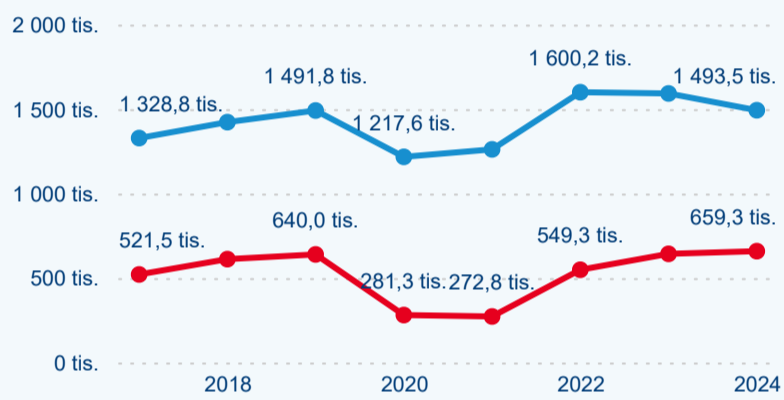

Legenda ● 2019 ● 2020 ● 2021 ● 2022 ● 2023

Legenda ● 2019 ● 2020 ● 2021 ● 2022 ● 2023 ● 2024

Legenda ● 2019 ● 2020 ● 2021 ● 2022 ● 2023 ● 2024

Poměr DCR a PCR

Legenda ● Domácí cestovní ruch ● Příjezdový cestovní ruch

900 439

Počet příjezdů v HUZ

0,24 %

Meziroční změna počtu příjezdů 2024/2023

2 152 789

Počet nocí strávených v HUZ

-3,73 %

Meziroční změna v počtu přenocování 2024/2023

3,39

Průměrná doba pobytu (dny)

Počet příjezdů

Počet přenocování

Průměrná doba pobytu (dny)

Domácí a příjezdový CR

Legenda ● DCR ● PCR

Legenda ● DCR ● PCR

Legenda ● DCR ● PCR

Sezonální srovnání

Legenda ● 2019 ● 2020 ● 2021 ● 2022 ● 2023 ● 2024

Legenda ● 2019 ● 2020 ● 2021 ● 2022 ● 2023 ● 2024

Legenda ● 2019 ● 2020 ● 2021 ● 2022 ● 2023 ● 2024

Poměr DCR a PCR

Legenda ● Domácí cestovní ruch ● Příjezdový cestovní ruch