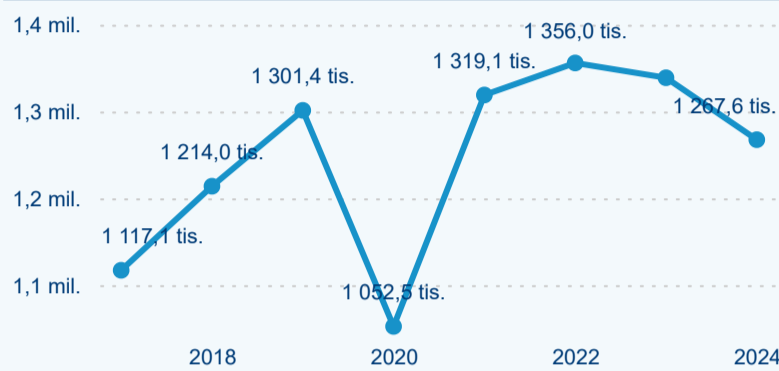

Domácí a příjezdový CR

Sezonální srovnání

Poměr DCR a PCR

Top 10 zdrojových zemí

Průměrná doba pobytu top 10 zdrojových zemí.

Hromadná ubytovací zařízení dle krajů

506 142

Počet příjezdů v HUZ

-1,46 %

Meziroční změna počtu příjezdů 2024/2023

1 267 608

Počet nocí strávených v HUZ

-5,33 %

Meziroční změna v počtu přenocování 2024/2023

3,50

Průměrná doba pobytu (dny)

Počet příjezdů

Počet přenocování

Průměrná doba pobytu (dny)

Domácí a příjezdový CR

Legenda ● DCR ● PCR

Legenda ● DCR ● PCR

Legenda ● DCR ● PCR

Sezonální srovnání

Legenda ● 2019 ● 2020 ● 2021 ● 2022 ● 2023

Legenda ● 2019 ● 2020 ● 2021 ● 2022 ● 2023 ● 2024

Legenda ● 2019 ● 2020 ● 2021 ● 2022 ● 2023 ● 2024

Poměr DCR a PCR

Legenda ● Domácí cestovní ruch ● Příjezdový cestovní ruch