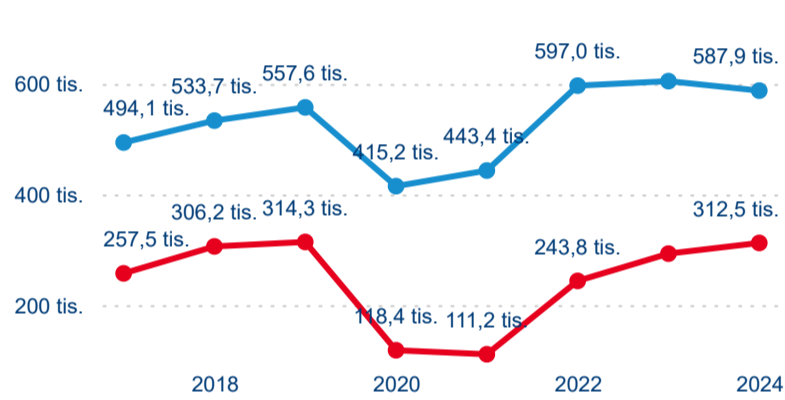

Legenda ● 2019 ● 2020 ● 2021 ● 2022 ● 2023

Legenda ● 2019 ● 2020 ● 2021 ● 2022 ● 2023 ● 2024

Legenda ● 2019 ● 2020 ● 2021 ● 2022 ● 2023 ● 2024

Poměr DCR a PCR

Legenda ● Domácí cestovní ruch ● Příjezdový cestovní ruch

900 439

Počet příjezdů v HUZ

0,24 %

Meziroční změna počtu příjezdů 2024/2023

2 152 789

Počet nocí strávených v HUZ

-3,73 %

Meziroční změna v počtu přenocování 2024/2023

3,39

Průměrná doba pobytu (dny)

Počet příjezdů

Počet přenocování

Průměrná doba pobytu (dny)

Domácí a příjezdový CR

Legenda ● DCR ● PCR

Legenda ● DCR ● PCR

Legenda ● DCR ● PCR

Sezonální srovnání

Legenda ● 2019 ● 2020 ● 2021 ● 2022 ● 2023 ● 2024

Legenda ● 2019 ● 2020 ● 2021 ● 2022 ● 2023 ● 2024

Legenda ● 2019 ● 2020 ● 2021 ● 2022 ● 2023 ● 2024

Poměr DCR a PCR

Legenda ● Domácí cestovní ruch ● Příjezdový cestovní ruch