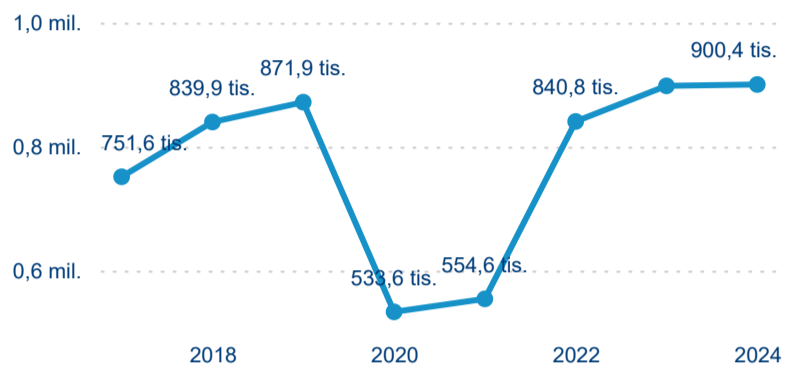

Hromadná ubytovací zařízení dle krajů

900 439

Počet příjezdů v HUZ

0,24 %

Meziroční změna počtu příjezdů 2024/2023

2 152 789

Počet nocí strávených v HUZ

-3,73 %

Meziroční změna v počtu přenocování 2024/2023

3,39

Průměrná doba pobytu (dny)

Počet příjezdů