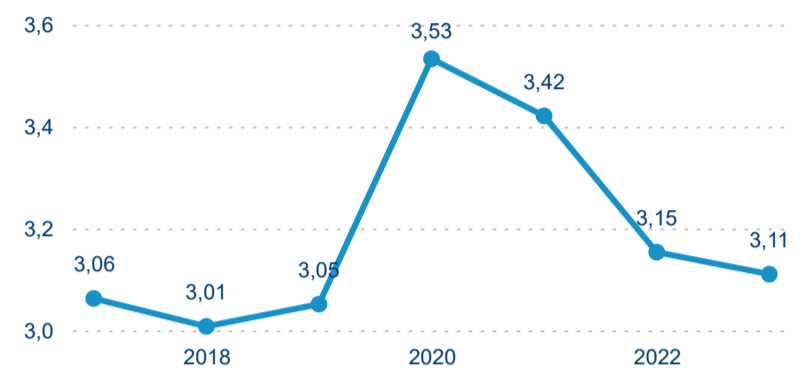

Poměr DCR a PCR

Top 10 zdrojových zemí

Hromadná ubytovací zařízení dle krajů

176 529

Počet příjezdů v HUZ

4,91 %

Meziroční změna počtu příjezdů 2024/2023

362 566

Počet nocí strávených v HUZ

2,11 %

Meziroční změna v počtu přenocování 2024/2023

3,05

Průměrná doba pobytu (dny)

Počet příjezdů

Počet přenocování

Průměrná doba pobytu (dny)

Domácí a příjezdový CR

Sezonální srovnání

Poměr DCR a PCR

Top 10 zdrojových zemí

Průměrná doba pobytu top 10 zdrojových zemí.

Hromadná ubytovací zařízení dle krajů

506 142

Počet příjezdů v HUZ