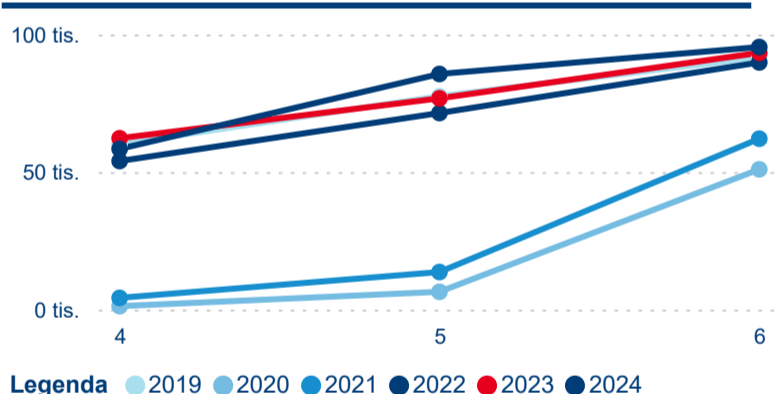

Průměrná doba pobytu (dny)

Domácí a příjezdový CR

Legenda ● DCR ● PCR

Legenda ● DCR ● PCR

Legenda ● DCR ● PCR

Sezonální srovnání

Legenda ● 2019 ● 2020 ● 2021 ● 2022 ● 2023 ● 2024

Legenda ● 2019 ● 2020 ● 2021 ● 2022 ● 2023 ● 2024

Legenda ● 2019 ● 2020 ● 2021 ● 2022 ● 2023 ● 2024

Poměr DCR a PCR

Legenda ● Domácí cestovní ruch ● Příjezdový cestovní ruch

Legenda ● Domácí cestovní ruch ● Příjezdový cestovní ruch

Legenda ● Domácí cestovní ruch ● Příjezdový cestovní ruch