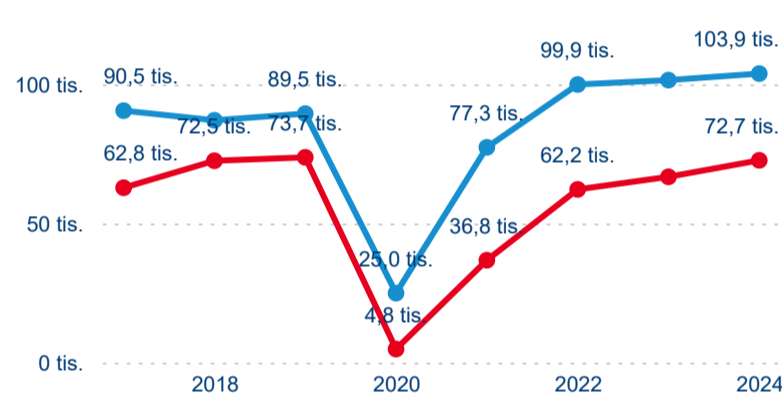

Poměr DCR a PCR

Top 10 zdrojových zemí

Hromadná ubytovací zařízení dle krajů

176 529

Počet příjezdů v HUZ

4,91 %

Meziroční změna počtu příjezdů 2024/2023

362 566

Počet nocí strávených v HUZ

2,11 %

Meziroční změna v počtu přenocování 2024/2023

3,05

Průměrná doba pobytu (dny)

Počet příjezdů

Počet přenocování

Průměrná doba pobytu (dny)

Domácí a příjezdový CR

Sezonální srovnání

Poměr DCR a PCR

Top 10 zdrojových zemí

Průměrná doba pobytu top 10 zdrojových zemí.

Hromadná ubytovací zařízení dle krajů

506 142

Počet příjezdů v HUZ