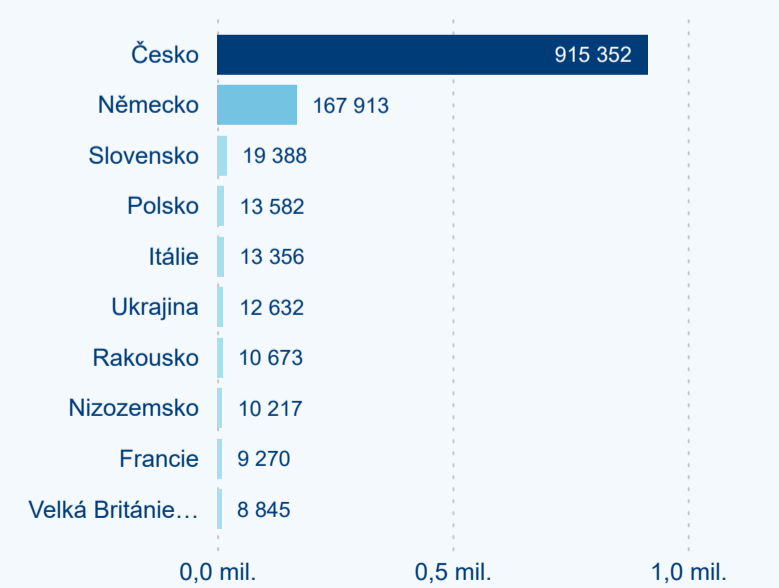

Legenda ● 2019 ● 2020 ● 2021 ● 2022 ● 2023

Legenda ● 2019 ● 2020 ● 2021 ● 2022 ● 2023 ● 2024

Legenda ● 2019 ● 2020 ● 2021 ● 2022 ● 2023 ● 2024

Poměr DCR a PCR

Legenda ● Domácí cestovní ruch ● Příjezdový cestovní ruch

Legenda ● Domácí cestovní ruch ● Příjezdový cestovní ruch

Legenda ● Domácí cestovní ruch ● Příjezdový cestovní ruch

Top 10 zdrojových zemí

Průměrná doba pobytu top 10 zdrojových zemí.

Hromadná ubytovací zařízení dle krajů