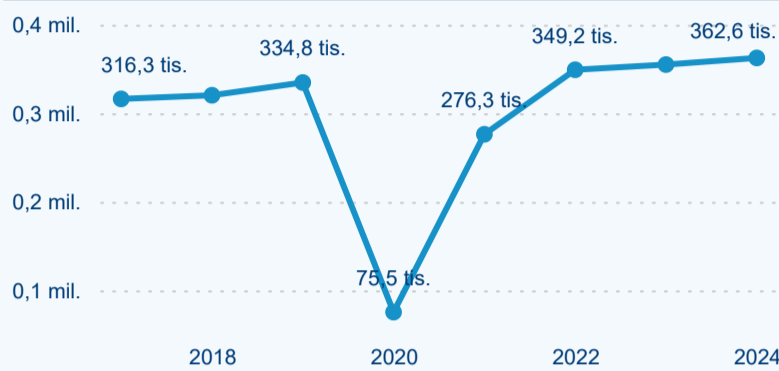

Poměr DCR a PCR

Top 10 zdrojových zemí

Hromadná ubytovací zařízení dle krajů

176 529

Počet příjezdů v HUZ

4,91 %

Meziroční změna počtu příjezdů 2024/2023

362 566

Počet nocí strávených v HUZ

2,11 %

Meziroční změna v počtu přenocování 2024/2023

3,05

Průměrná doba pobytu (dny)

Počet příjezdů

Počet přenocování

Průměrná doba pobytu (dny)

Domácí a příjezdový CR

Sezonální srovnání

Poměr DCR a PCR

Top 10 zdrojových zemí

Průměrná doba pobytu top 10 zdrojových zemí.

Hromadná ubytovací zařízení dle krajů

506 142

Počet příjezdů v HUZ