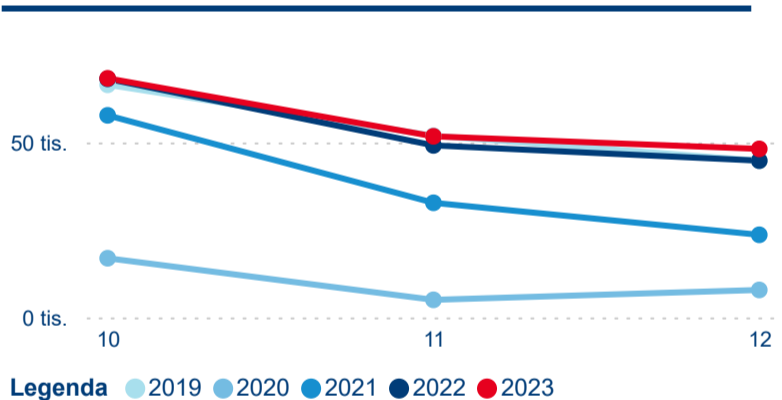

Meziroční změna v počtu přenocování 2024/2023

3,47

Průměrná doba pobytu (dny)

Počet příjezdů

Počet přenocování

Průměrná doba pobytu (dny)

Domácí a příjezdový CR

Sezonální srovnání

Poměr DCR a PCR

Top 10 zdrojových zemí

Hromadná ubytovací zařízení dle krajů

176 529

Počet příjezdů v HUZ

4,91 %

Meziroční změna počtu příjezdů 2024/2023

362 566

Počet nocí strávených v HUZ

2,11 %

Meziroční změna v počtu přenocování 2024/2023

3,05

Průměrná doba pobytu (dny)

Počet příjezdů

Počet přenocování

Průměrná doba pobytu (dny)

Domácí a příjezdový CR

Sezonální srovnání

Poměr DCR a PCR

Top 10 zdrojových zemí

Průměrná doba pobytu top 10 zdrojových zemí.

Hromadná ubytovací zařízení dle krajů

506 142

Počet příjezdů v HUZ