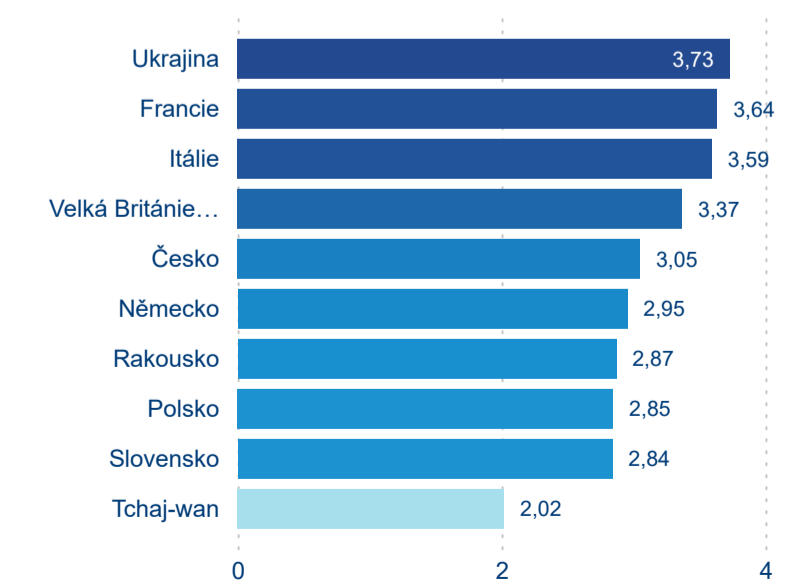

Domácí a příjezdový CR

Sezonální srovnání

Poměr DCR a PCR

Top 10 zdrojových zemí

Průměrná doba pobytu top 10 zdrojových zemí.

Hromadná ubytovací zařízení dle krajů

506 142

Počet příjezdů v HUZ