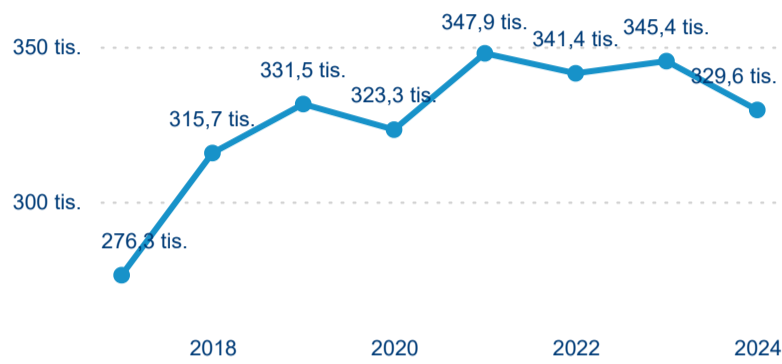

Domácí a příjezdový CR

Sezonální srovnání

Poměr DCR a PCR

Top 10 zdrojových zemí

Průměrná doba pobytu top 10 zdrojových zemí.

Hromadná ubytovací zařízení dle krajů

329 613

Počet příjezdů v HUZ

-4,56 %

Meziroční změna počtu příjezdů 2024/2023

905 042

Počet nocí strávených v HUZ

-8,02 %

Meziroční změna v počtu přenocování 2024/2023

3,75

Průměrná doba pobytu (dny)

Počet příjezdů

Počet přenocování

Průměrná doba pobytu (dny)

Domácí a příjezdový CR

Sezonální srovnání

Poměr DCR a PCR

Top 10 zdrojových zemí

Průměrná doba pobytu top 10 zdrojových zemí.