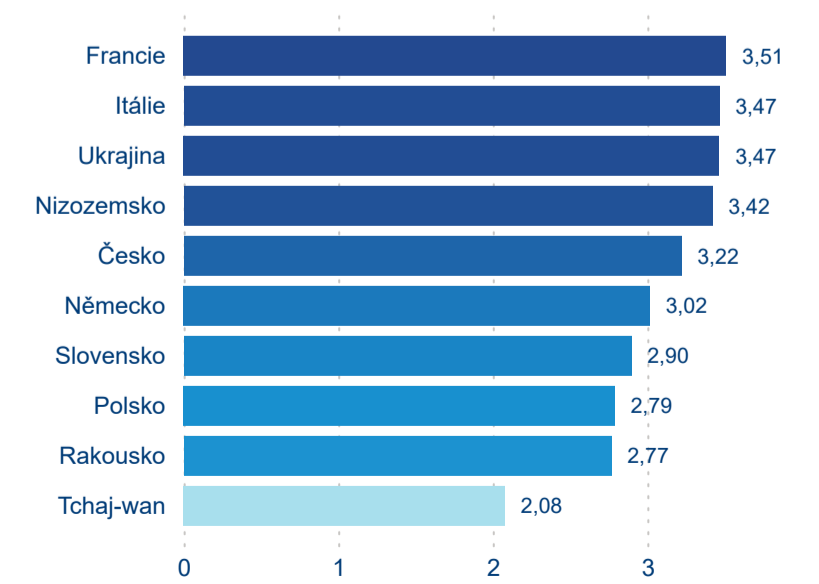

Průměrná doba pobytu (dny)

Domácí a příjezdový CR

Legenda ● DCR ● PCR

Legenda ● DCR ● PCR

Legenda ● DCR ● PCR

Sezonální srovnání

Legenda ● 2019 ● 2020 ● 2021 ● 2022 ● 2023 ● 2024

Legenda ● 2019 ● 2020 ● 2021 ● 2022 ● 2023 ● 2024

Legenda ● 2019 ● 2020 ● 2021 ● 2022 ● 2023 ● 2024

Poměr DCR a PCR

Legenda ● Domácí cestovní ruch ● Příjezdový cestovní ruch

Legenda ● Domácí cestovní ruch ● Příjezdový cestovní ruch

Legenda ● Domácí cestovní ruch ● Příjezdový cestovní ruch

Top 10 zdrojových zemí

Průměrná doba pobytu top 10 zdrojových zemí.

Hromadná ubytovací zařízení dle krajů

394 297

Počet příjezdů v HUZ

2,51 %

Meziroční změna počtu příjezdů 2024/2023

885 181