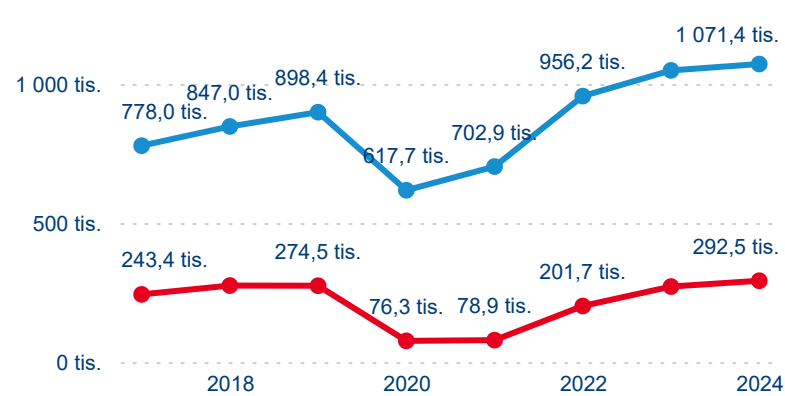

Počet příjezdů

Počet přenocování

Průměrná doba pobytu (dny)

Domácí a příjezdový CR

Sezonální srovnání

Poměr DCR a PCR

Top 10 zdrojových zemí

Průměrná doba pobytu top 10 zdrojových zemí.

Hromadná ubytovací zařízení dle krajů

1 363 907

Počet příjezdů v HUZ

3,32 %

Meziroční změna počtu příjezdů 2024/2023

3 101 209

Počet nocí strávených v HUZ

2,01 %

Meziroční změna v počtu přenocování 2024/2023

3,27

Průměrná doba pobytu (dny)

Počet příjezdů

Počet přenocování

Průměrná doba pobytu (dny)

Domácí a příjezdový CR

Sezonální srovnání

Poměr DCR a PCR

Top 10 zdrojových zemí

Průměrná doba pobytu top 10 zdrojových zemí.