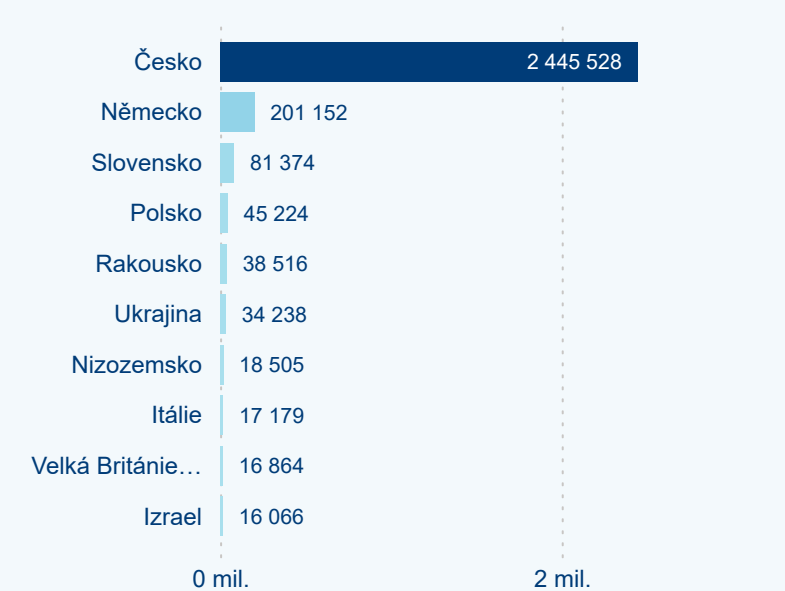

Hromadná ubytovací zařízení dle krajů

1 363 907

Počet příjezdů v HUZ

3,32 %

Meziroční změna počtu příjezdů 2024/2023

3 101 209

Počet nocí strávených v HUZ

2,01 %

Meziroční změna v počtu přenocování 2024/2023

3,27

Průměrná doba pobytu (dny)

Počet příjezdů

Počet přenocování

Průměrná doba pobytu (dny)

Domácí a příjezdový CR

Sezonální srovnání

Poměr DCR a PCR

Top 10 zdrojových zemí

Průměrná doba pobytu top 10 zdrojových zemí.