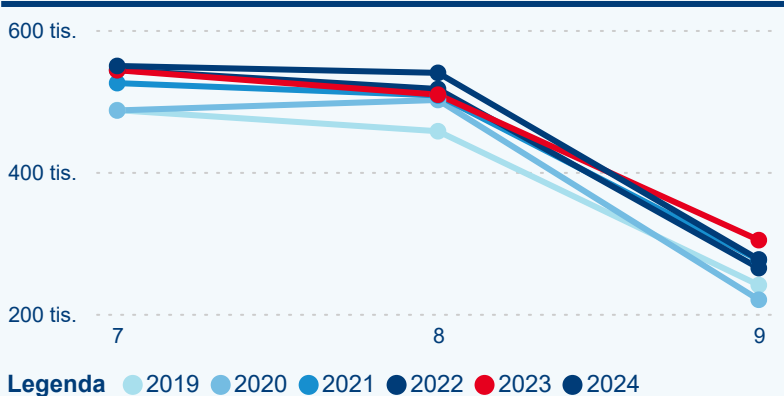

Počet příjezdů

Počet přenocování

Průměrná doba pobytu (dny)

Domácí a příjezdový CR

Sezonální srovnání

Poměr DCR a PCR

Top 10 zdrojových zemí

Průměrná doba pobytu top 10 zdrojových zemí.

Hromadná ubytovací zařízení dle krajů

528 226

Počet příjezdů v HUZ

0,93 %

Meziroční změna počtu příjezdů 2024/2023

1 365 411

Počet nocí strávených v HUZ

0,70 %

Meziroční změna v počtu přenocování 2024/2023

3,58

Průměrná doba pobytu (dny)

Počet příjezdů

Počet přenocování

Průměrná doba pobytu (dny)

Domácí a příjezdový CR

Sezonální srovnání

Poměr DCR a PCR

Top 10 zdrojových zemí

Průměrná doba pobytu top 10 zdrojových zemí.

Hromadná ubytovací zařízení dle krajů

1 102 141

Počet příjezdů v HUZ

2,99 %

Meziroční změna počtu příjezdů 2024/2023