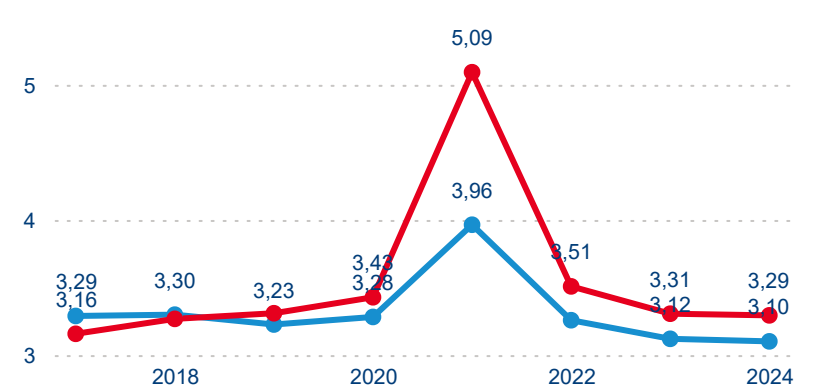

Meziroční změna v počtu přenocování 2024/2023

3,15

Průměrná doba pobytu (dny)

Počet příjezdů

Počet přenocování

Průměrná doba pobytu (dny)

Domácí a příjezdový CR

Sezonální srovnání

Poměr DCR a PCR

Top 10 zdrojových zemí

Průměrná doba pobytu top 10 zdrojových zemí.

Hromadná ubytovací zařízení dle krajů

371 993

Počet příjezdů v HUZ

2,96 %

Meziroční změna počtu příjezdů 2024/2023