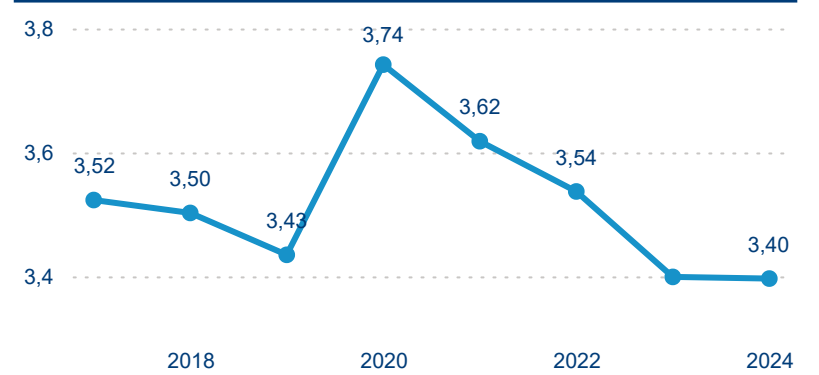

Domácí a příjezdový CR

Sezonální srovnání

Poměr DCR a PCR

Top 10 zdrojových zemí

Průměrná doba pobytu top 10 zdrojových zemí.

Hromadná ubytovací zařízení dle krajů

789 992

Počet příjezdů v HUZ

2,16 %

Meziroční změna počtu příjezdů 2024/2023

1 893 230

Počet nocí strávených v HUZ

2,04 %

Meziroční změna v počtu přenocování 2024/2023

3,40

Průměrná doba pobytu (dny)

Počet příjezdů

Počet přenocování

Průměrná doba pobytu (dny)

Domácí a příjezdový CR

Sezonální srovnání

Poměr DCR a PCR

Top 10 zdrojových zemí

Průměrná doba pobytu top 10 zdrojových zemí.