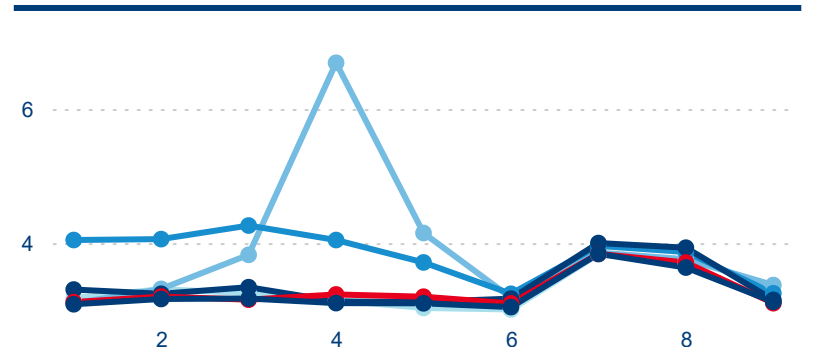

Průměrná doba pobytu (dny)

Domácí a příjezdový CR

Legenda ● DCR ● PCR

Legenda ● DCR ● PCR

Legenda ● DCR ● PCR

Sezonální srovnání

Legenda ● 2019 ● 2020 ● 2021 ● 2022 ● 2023 ● 2024

Legenda ● 2019 ● 2020 ● 2021 ● 2022 ● 2023 ● 2024

Legenda ● 2019 ● 2020 ● 2021 ● 2022 ● 2023 ● 2024

Poměr DCR a PCR

Legenda ● Domácí cestovní ruch ● Příjezdový cestovní ruch

Legenda ● Domácí cestovní ruch ● Příjezdový cestovní ruch

Legenda ● Domácí cestovní ruch ● Příjezdový cestovní ruch