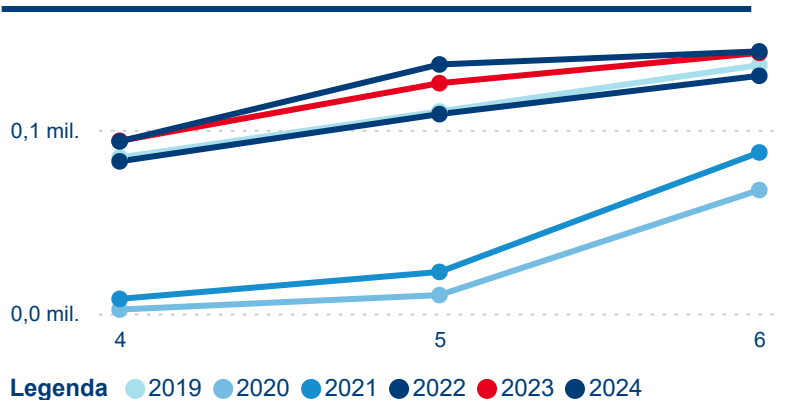

Meziroční změna v počtu přenocování 2024/2023

3,15

Průměrná doba pobytu (dny)

Počet příjezdů

Počet přenocování

Průměrná doba pobytu (dny)

Domácí a příjezdový CR

Sezonální srovnání

Poměr DCR a PCR

Top 10 zdrojových zemí

Průměrná doba pobytu top 10 zdrojových zemí.

Hromadná ubytovací zařízení dle krajů

371 993

Počet příjezdů v HUZ

2,96 %

Meziroční změna počtu příjezdů 2024/2023

774 136

Počet nocí strávených v HUZ

-1,27 %

Meziroční změna v počtu přenocování 2024/2023

3,08

Průměrná doba pobytu (dny)

Počet příjezdů

Počet přenocování

Průměrná doba pobytu (dny)

Domácí a příjezdový CR

Sezonální srovnání

Poměr DCR a PCR

Top 10 zdrojových zemí

Hromadná ubytovací zařízení dle krajů

573 915

Počet příjezdů v HUZ