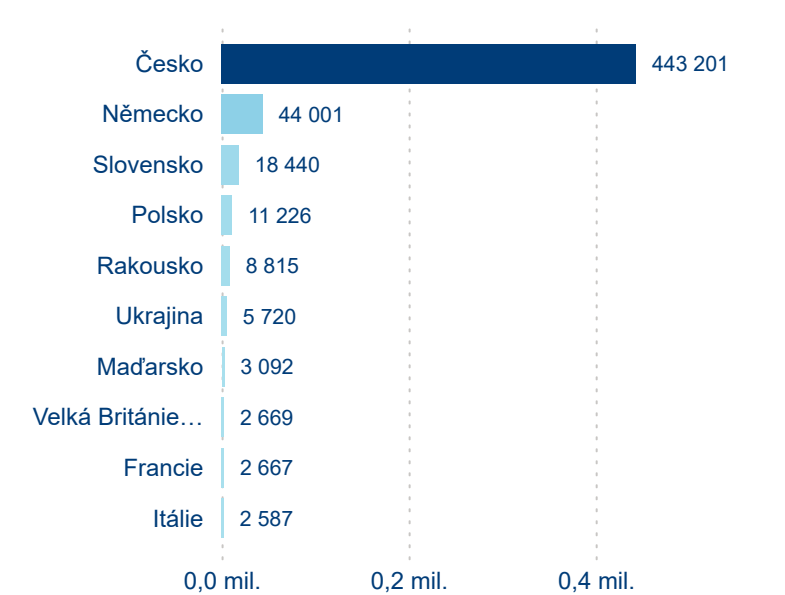

Počet příjezdů

Počet přenocování

Průměrná doba pobytu (dny)

Domácí a příjezdový CR

Sezonální srovnání

Poměr DCR a PCR

Top 10 zdrojových zemí

Průměrná doba pobytu top 10 zdrojových zemí.

Hromadná ubytovací zařízení dle krajů

528 226

Počet příjezdů v HUZ

0,93 %

Meziroční změna počtu příjezdů 2024/2023

1 365 411

Počet nocí strávených v HUZ

0,70 %