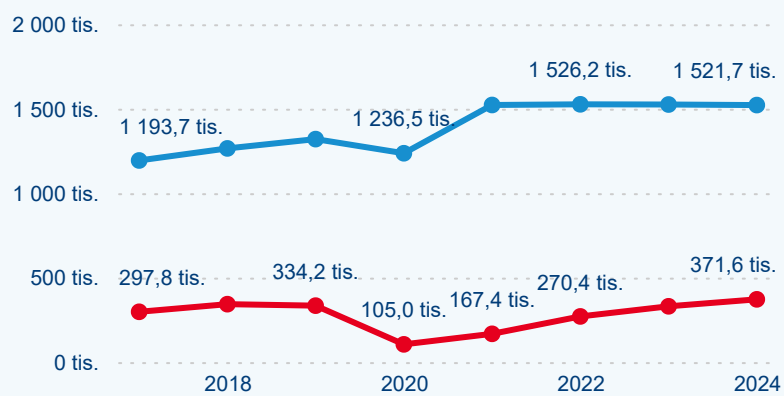

Domácí a příjezdový CR

Sezonální srovnání

Poměr DCR a PCR

Top 10 zdrojových zemí

Průměrná doba pobytu top 10 zdrojových zemí.

Hromadná ubytovací zařízení dle krajů

789 992

Počet příjezdů v HUZ

2,16 %

Meziroční změna počtu příjezdů 2024/2023

1 893 230

Počet nocí strávených v HUZ

2,04 %

Meziroční změna v počtu přenocování 2024/2023

3,40

Průměrná doba pobytu (dny)

Počet příjezdů

Počet přenocování

Průměrná doba pobytu (dny)

Domácí a příjezdový CR

Sezonální srovnání

Poměr DCR a PCR

Top 10 zdrojových zemí

Průměrná doba pobytu top 10 zdrojových zemí.

Hromadná ubytovací zařízení dle krajů

1 363 907

Počet příjezdů v HUZ

3,32 %

Meziroční změna počtu příjezdů 2024/2023

3 101 209

Počet nocí strávených v HUZ

2,01 %