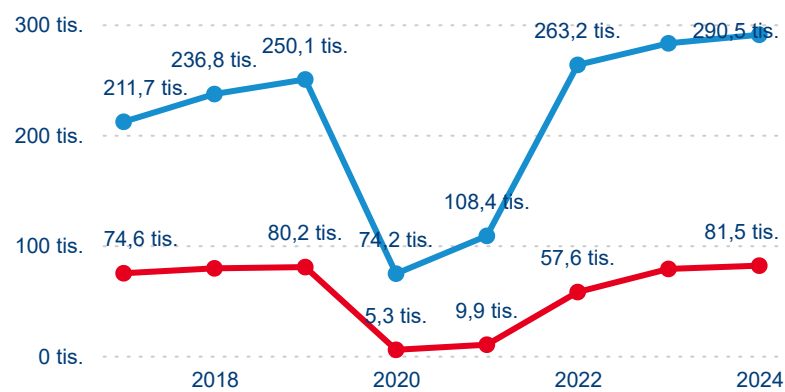

Meziroční změna v počtu přenocování 2024/2023

3,15

Průměrná doba pobytu (dny)

Počet příjezdů

Počet přenocování

Průměrná doba pobytu (dny)

Domácí a příjezdový CR

Sezonální srovnání

Poměr DCR a PCR

Top 10 zdrojových zemí

Průměrná doba pobytu top 10 zdrojových zemí.

Hromadná ubytovací zařízení dle krajů

371 993

Počet příjezdů v HUZ

2,96 %

Meziroční změna počtu příjezdů 2024/2023

774 136

Počet nocí strávených v HUZ

-1,27 %

Meziroční změna v počtu přenocování 2024/2023

3,08

Průměrná doba pobytu (dny)

Počet příjezdů

Počet přenocování

Průměrná doba pobytu (dny)

Domácí a příjezdový CR

Sezonální srovnání

Poměr DCR a PCR

Top 10 zdrojových zemí

Hromadná ubytovací zařízení dle krajů

573 915

Počet příjezdů v HUZ