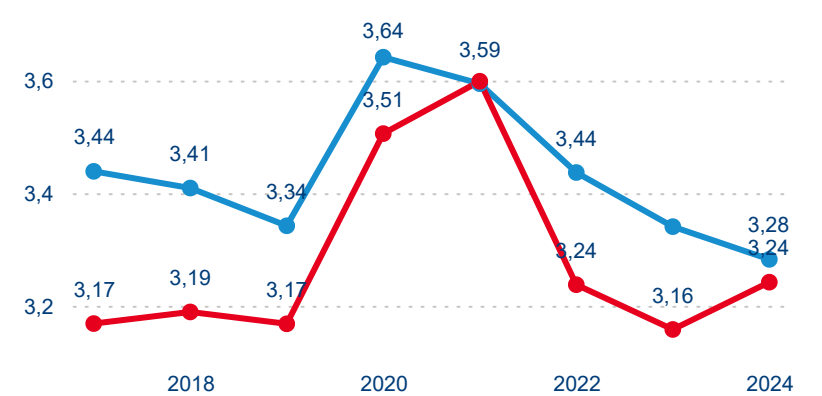

Počet příjezdů

Počet přenocování

Průměrná doba pobytu (dny)

Domácí a příjezdový CR

Sezonální srovnání

Poměr DCR a PCR

Top 10 zdrojových zemí

Průměrná doba pobytu top 10 zdrojových zemí.

Hromadná ubytovací zařízení dle krajů

1 363 907

Počet příjezdů v HUZ

3,32 %

Meziroční změna počtu příjezdů 2024/2023

3 101 209

Počet nocí strávených v HUZ

2,01 %

Meziroční změna v počtu přenocování 2024/2023

3,27

Průměrná doba pobytu (dny)

Počet příjezdů

Počet přenocování

Průměrná doba pobytu (dny)

Domácí a příjezdový CR

Sezonální srovnání

Poměr DCR a PCR

Top 10 zdrojových zemí

Průměrná doba pobytu top 10 zdrojových zemí.