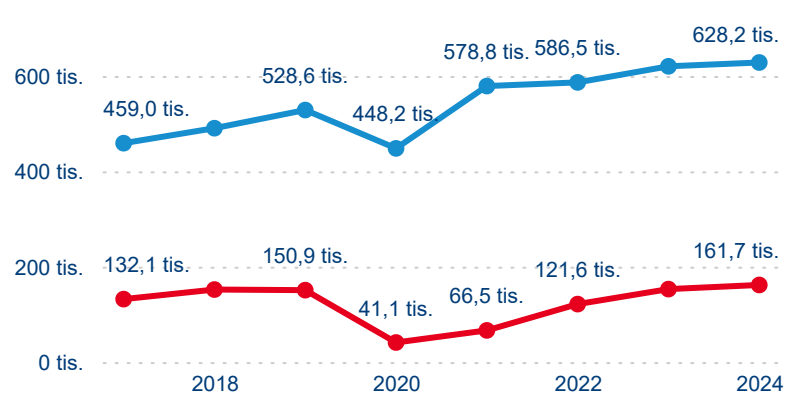

Domácí a příjezdový CR

Sezonální srovnání

Poměr DCR a PCR

Top 10 zdrojových zemí

Průměrná doba pobytu top 10 zdrojových zemí.

Hromadná ubytovací zařízení dle krajů

789 992

Počet příjezdů v HUZ

2,16 %

Meziroční změna počtu příjezdů 2024/2023

1 893 230

Počet nocí strávených v HUZ

2,04 %

Meziroční změna v počtu přenocování 2024/2023

3,40

Průměrná doba pobytu (dny)

Počet příjezdů

Počet přenocování

Průměrná doba pobytu (dny)

Domácí a příjezdový CR

Sezonální srovnání

Poměr DCR a PCR

Top 10 zdrojových zemí

Průměrná doba pobytu top 10 zdrojových zemí.

Hromadná ubytovací zařízení dle krajů

1 363 907

Počet příjezdů v HUZ

3,32 %

Meziroční změna počtu příjezdů 2024/2023

3 101 209

Počet nocí strávených v HUZ

2,01 %