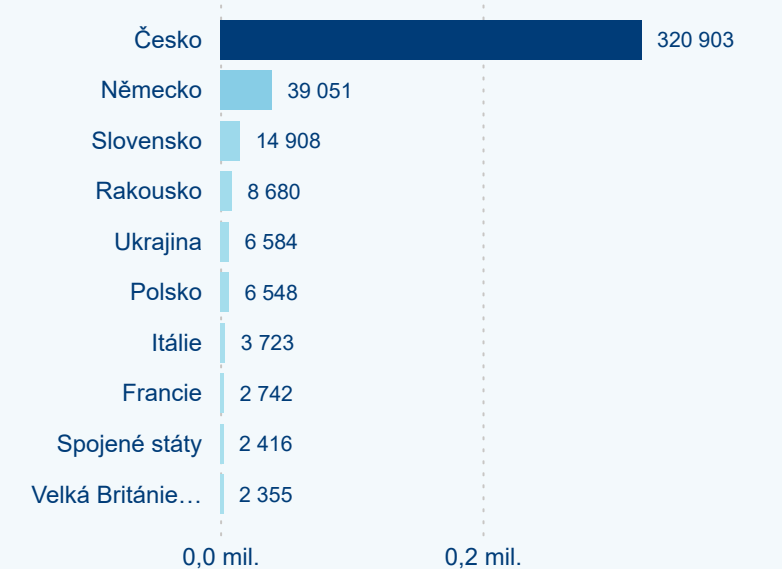

Meziroční změna v počtu přenocování 2024/2023

3,15

Průměrná doba pobytu (dny)

Počet příjezdů

Počet přenocování

Průměrná doba pobytu (dny)

Domácí a příjezdový CR

Sezonální srovnání

Poměr DCR a PCR

Top 10 zdrojových zemí

Průměrná doba pobytu top 10 zdrojových zemí.

Hromadná ubytovací zařízení dle krajů

371 993

Počet příjezdů v HUZ

2,96 %

Meziroční změna počtu příjezdů 2024/2023