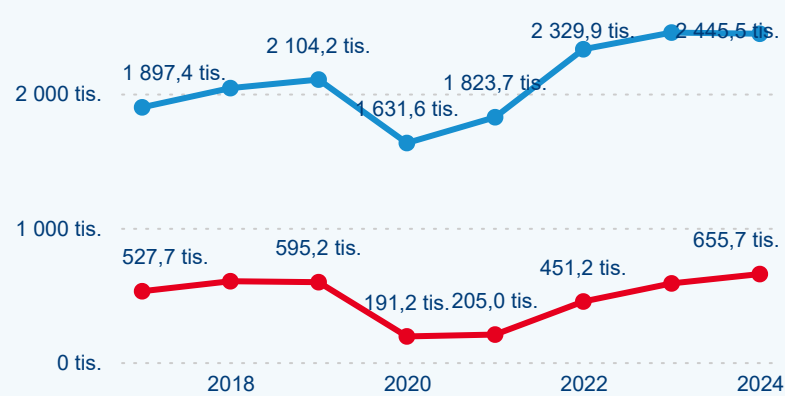

Počet příjezdů

Počet přenocování

Průměrná doba pobytu (dny)

Domácí a příjezdový CR

Sezonální srovnání

Poměr DCR a PCR

Top 10 zdrojových zemí

Průměrná doba pobytu top 10 zdrojových zemí.

Hromadná ubytovací zařízení dle krajů

1 363 907

Počet příjezdů v HUZ

3,32 %

Meziroční změna počtu příjezdů 2024/2023

3 101 209

Počet nocí strávených v HUZ

2,01 %

Meziroční změna v počtu přenocování 2024/2023

3,27

Průměrná doba pobytu (dny)

Počet příjezdů

Počet přenocování

Průměrná doba pobytu (dny)

Domácí a příjezdový CR

Sezonální srovnání

Poměr DCR a PCR

Top 10 zdrojových zemí

Průměrná doba pobytu top 10 zdrojových zemí.