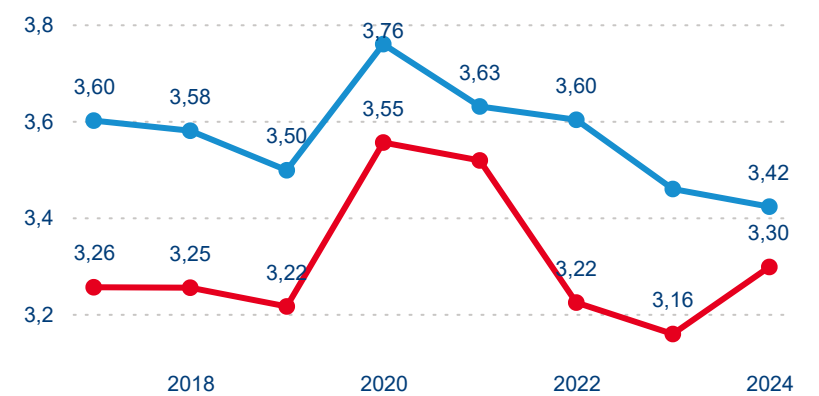

Domácí a příjezdový CR

Sezonální srovnání

Poměr DCR a PCR

Top 10 zdrojových zemí

Průměrná doba pobytu top 10 zdrojových zemí.

Hromadná ubytovací zařízení dle krajů

789 992

Počet příjezdů v HUZ

2,16 %

Meziroční změna počtu příjezdů 2024/2023

1 893 230

Počet nocí strávených v HUZ

2,04 %

Meziroční změna v počtu přenocování 2024/2023

3,40

Průměrná doba pobytu (dny)

Počet příjezdů

Počet přenocování

Průměrná doba pobytu (dny)

Domácí a příjezdový CR

Sezonální srovnání

Poměr DCR a PCR

Top 10 zdrojových zemí

Průměrná doba pobytu top 10 zdrojových zemí.

Meziroční změna v počtu přenocování 2024/2023

3,27

Průměrná doba pobytu (dny)

Počet příjezdů

Počet přenocování

Průměrná doba pobytu (dny)

Domácí a příjezdový CR

Sezonální srovnání