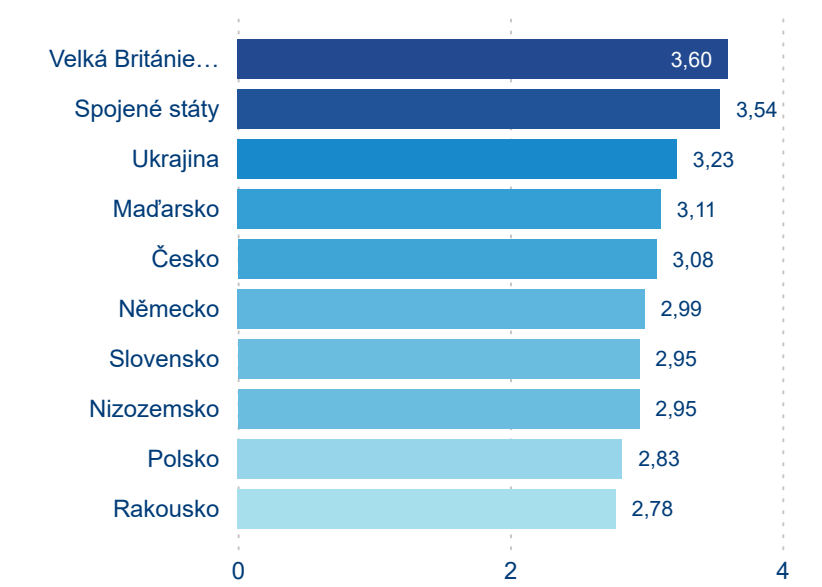

Průměrná doba pobytu (dny)

Domácí a příjezdový CR

Sezonální srovnání

Poměr DCR a PCR

Top 10 zdrojových zemí

Hromadná ubytovací zařízení dle krajů

573 915

Počet příjezdů v HUZ