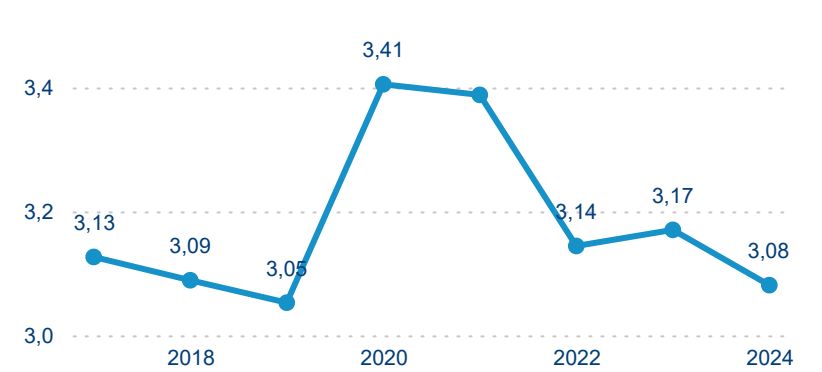

Meziroční změna v počtu přenocování 2024/2023

3,15

Průměrná doba pobytu (dny)

Počet příjezdů

Počet přenocování

Průměrná doba pobytu (dny)

Domácí a příjezdový CR

Sezonální srovnání

Poměr DCR a PCR

Top 10 zdrojových zemí

Průměrná doba pobytu top 10 zdrojových zemí.

Hromadná ubytovací zařízení dle krajů

371 993

Počet příjezdů v HUZ

2,96 %

Meziroční změna počtu příjezdů 2024/2023

774 136

Počet nocí strávených v HUZ

-1,27 %

Meziroční změna v počtu přenocování 2024/2023

3,08

Průměrná doba pobytu (dny)

Počet příjezdů

Počet přenocování

Průměrná doba pobytu (dny)

Domácí a příjezdový CR

Sezonální srovnání

Poměr DCR a PCR

Top 10 zdrojových zemí

Hromadná ubytovací zařízení dle krajů

573 915

Počet příjezdů v HUZ