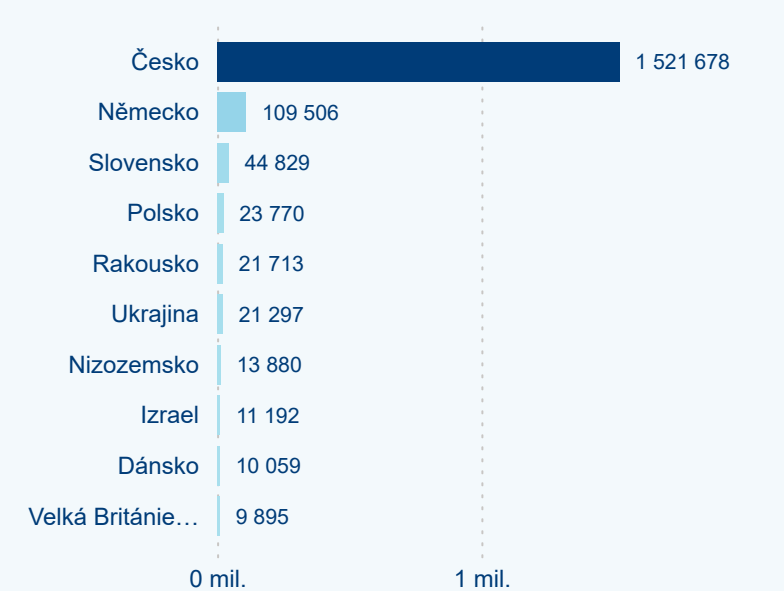

Domácí a příjezdový CR

Sezonální srovnání

Poměr DCR a PCR

Top 10 zdrojových zemí

Průměrná doba pobytu top 10 zdrojových zemí.

Hromadná ubytovací zařízení dle krajů

789 992

Počet příjezdů v HUZ

Počet příjezdů

Počet přenocování

Průměrná doba pobytu (dny)

Domácí a příjezdový CR

Sezonální srovnání

Poměr DCR a PCR

Top 10 zdrojových zemí

Průměrná doba pobytu top 10 zdrojových zemí.

Hromadná ubytovací zařízení dle krajů

1 363 907

Počet příjezdů v HUZ

3,32 %

Meziroční změna počtu příjezdů 2024/2023

3 101 209

Počet nocí strávených v HUZ

2,01 %