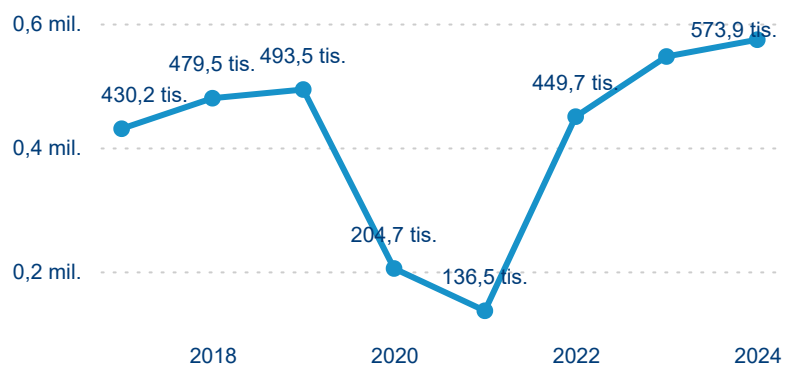

Průměrná doba pobytu (dny)

Domácí a příjezdový CR

Sezonální srovnání

Poměr DCR a PCR

Top 10 zdrojových zemí

Hromadná ubytovací zařízení dle krajů

573 915

Počet příjezdů v HUZ

4,96 %

Meziroční změna počtu příjezdů 2024/2023

1 207 979

Počet nocí strávených v HUZ

1,95 %

Meziroční změna v počtu přenocování 2024/2023

3,10

Průměrná doba pobytu (dny)

Počet příjezdů

Počet přenocování

Průměrná doba pobytu (dny)

Domácí a příjezdový CR

Sezonální srovnání

Poměr DCR a PCR

Top 10 zdrojových zemí

Průměrná doba pobytu top 10 zdrojových zemí.