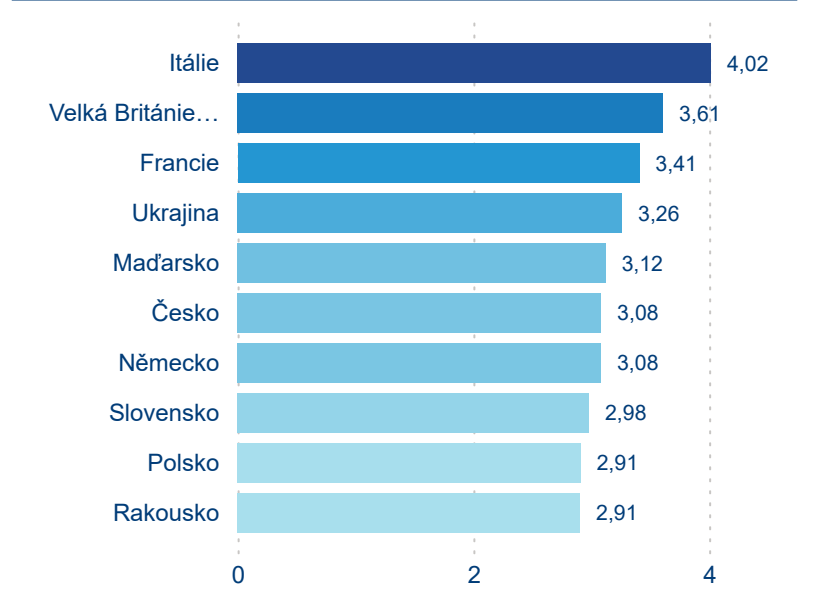

Počet příjezdů

Počet přenocování

Průměrná doba pobytu (dny)

Domácí a příjezdový CR

Sezonální srovnání

Poměr DCR a PCR

Top 10 zdrojových zemí

Průměrná doba pobytu top 10 zdrojových zemí.