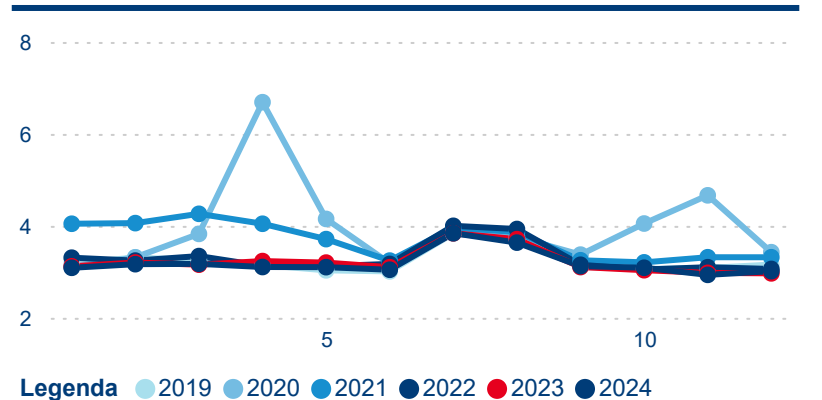

Počet příjezdů

Počet přenocování

Průměrná doba pobytu (dny)

Domácí a příjezdový CR

Sezonální srovnání

Poměr DCR a PCR

Top 10 zdrojových zemí

Průměrná doba pobytu top 10 zdrojových zemí.

Hromadná ubytovací zařízení dle krajů

1 363 907

Počet příjezdů v HUZ

3,32 %

Meziroční změna počtu příjezdů 2024/2023

3 101 209

Počet nocí strávených v HUZ

2,01 %

Meziroční změna v počtu přenocování 2024/2023

3,27

Průměrná doba pobytu (dny)

Počet příjezdů

Počet přenocování

Průměrná doba pobytu (dny)

Domácí a příjezdový CR

Sezonální srovnání

Poměr DCR a PCR

Top 10 zdrojových zemí

Průměrná doba pobytu top 10 zdrojových zemí.