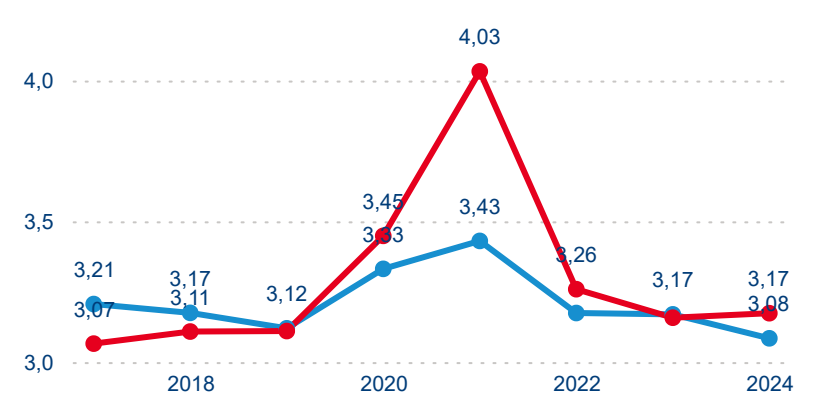

Počet příjezdů

Počet přenocování

Průměrná doba pobytu (dny)

Domácí a příjezdový CR

Sezonální srovnání

Poměr DCR a PCR

Top 10 zdrojových zemí

Průměrná doba pobytu top 10 zdrojových zemí.