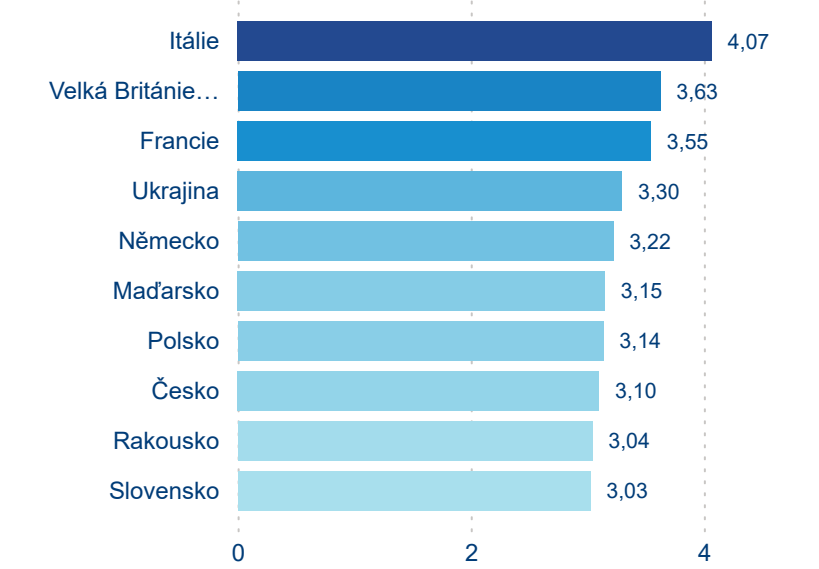

Meziroční změna v počtu přenocování 2024/2023

3,15

Průměrná doba pobytu (dny)

Počet příjezdů

Počet přenocování

Průměrná doba pobytu (dny)

Domácí a příjezdový CR

Sezonální srovnání

Poměr DCR a PCR

Top 10 zdrojových zemí

Průměrná doba pobytu top 10 zdrojových zemí.

Hromadná ubytovací zařízení dle krajů

371 993

Počet příjezdů v HUZ

2,96 %

Meziroční změna počtu příjezdů 2024/2023