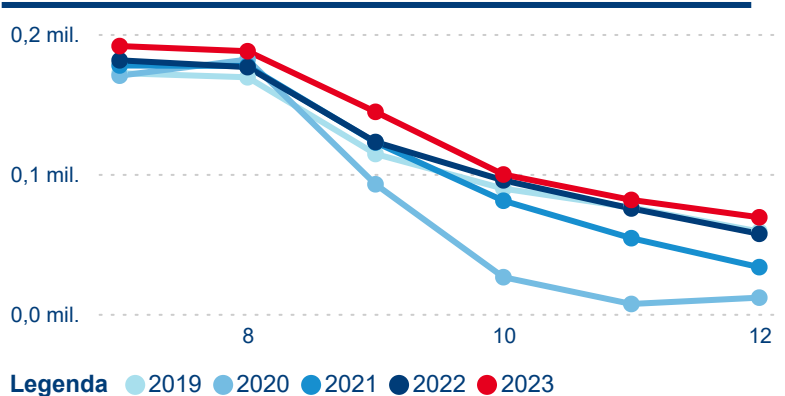

2,16 %

Meziroční změna počtu příjezdů 2024/2023

1 893 230

Počet nocí strávených v HUZ

2,04 %

Meziroční změna v počtu přenocování 2024/2023

3,40

Průměrná doba pobytu (dny)

Počet příjezdů

Počet přenocování

Průměrná doba pobytu (dny)

Domácí a příjezdový CR

Sezonální srovnání

Poměr DCR a PCR

Top 10 zdrojových zemí

Průměrná doba pobytu top 10 zdrojových zemí.

Hromadná ubytovací zařízení dle krajů

1 363 907

Počet příjezdů v HUZ

3,32 %

Meziroční změna počtu příjezdů 2024/2023

3 101 209

Počet nocí strávených v HUZ

2,01 %

Meziroční změna v počtu přenocování 2024/2023

3,27

Průměrná doba pobytu (dny)

Počet příjezdů

Počet přenocování

Průměrná doba pobytu (dny)

Domácí a příjezdový CR

Sezonální srovnání