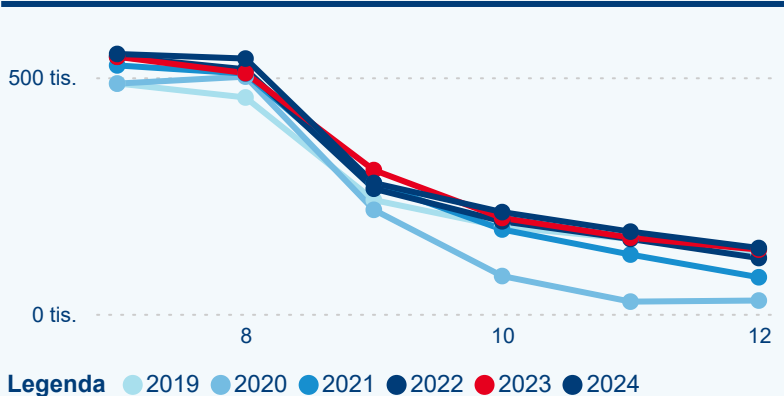

2,16 %

Meziroční změna počtu příjezdů 2024/2023

1 893 230

Počet nocí strávených v HUZ

2,04 %

Meziroční změna v počtu přenocování 2024/2023

3,40

Průměrná doba pobytu (dny)

Počet příjezdů

Počet přenocování

Průměrná doba pobytu (dny)

Domácí a příjezdový CR

Sezonální srovnání

Poměr DCR a PCR

Top 10 zdrojových zemí

Průměrná doba pobytu top 10 zdrojových zemí.

Hromadná ubytovací zařízení dle krajů

1 363 907

Počet příjezdů v HUZ

3,32 %

Meziroční změna počtu příjezdů 2024/2023

3 101 209

Počet nocí strávených v HUZ

2,01 %

Meziroční změna v počtu přenocování 2024/2023

3,27

Průměrná doba pobytu (dny)

Počet příjezdů

Počet přenocování

Průměrná doba pobytu (dny)

Domácí a příjezdový CR

Sezonální srovnání