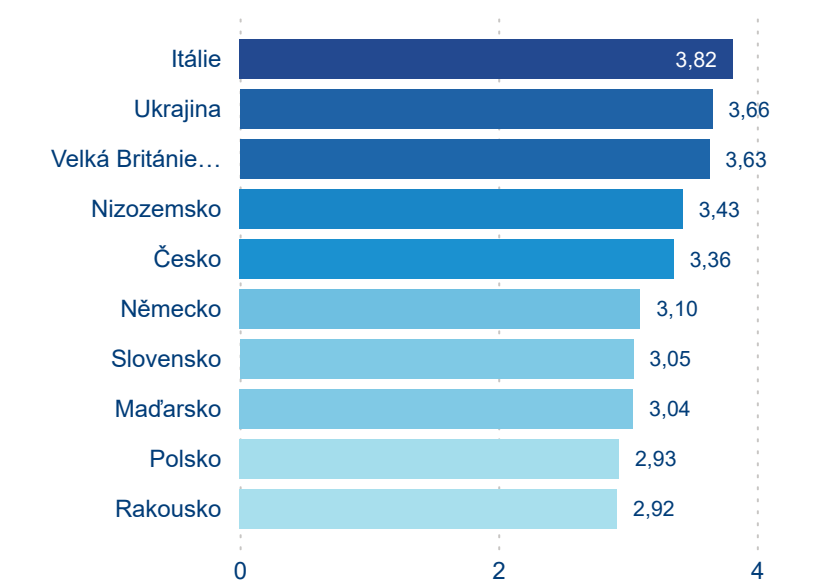

Průměrná doba pobytu (dny)

Domácí a příjezdový CR

Legenda ● DCR ● PCR

Legenda ● DCR ● PCR

Legenda ● DCR ● PCR

Sezonální srovnání

Legenda ● 2019 ● 2020 ● 2021 ● 2022 ● 2023 ● 2024

Legenda ● 2019 ● 2020 ● 2021 ● 2022 ● 2023 ● 2024

Legenda ● 2019 ● 2020 ● 2021 ● 2022 ● 2023 ● 2024

Poměr DCR a PCR

Legenda ● Domácí cestovní ruch ● Příjezdový cestovní ruch

Legenda ● Domácí cestovní ruch ● Příjezdový cestovní ruch

Legenda ● Domácí cestovní ruch ● Příjezdový cestovní ruch

Top 10 zdrojových zemí

Průměrná doba pobytu top 10 zdrojových zemí.

Hromadná ubytovací zařízení dle krajů

261 766

Počet příjezdů v HUZ

4,73 %

Meziroční změna počtu příjezdů 2024/2023

527 819