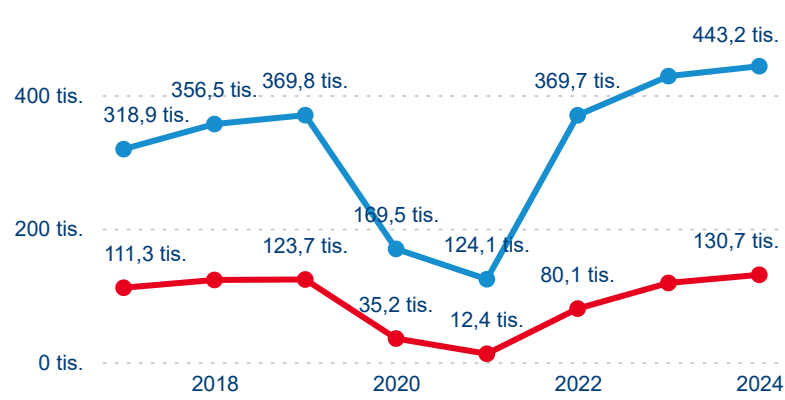

4,96 %

Meziroční změna počtu příjezdů 2024/2023

1 207 979

Počet nocí strávených v HUZ

1,95 %

Meziroční změna v počtu přenocování 2024/2023

3,10

Průměrná doba pobytu (dny)

Počet příjezdů

Počet přenocování

Průměrná doba pobytu (dny)

Domácí a příjezdový CR

Sezonální srovnání

Poměr DCR a PCR

Top 10 zdrojových zemí

Průměrná doba pobytu top 10 zdrojových zemí.

Hromadná ubytovací zařízení dle krajů

528 226

Počet příjezdů v HUZ

0,93 %

Meziroční změna počtu příjezdů 2024/2023

1 365 411

Počet nocí strávených v HUZ

0,70 %

Meziroční změna v počtu přenocování 2024/2023

3,58

Průměrná doba pobytu (dny)

Počet příjezdů

Počet přenocování

Průměrná doba pobytu (dny)

Domácí a příjezdový CR

Sezonální srovnání