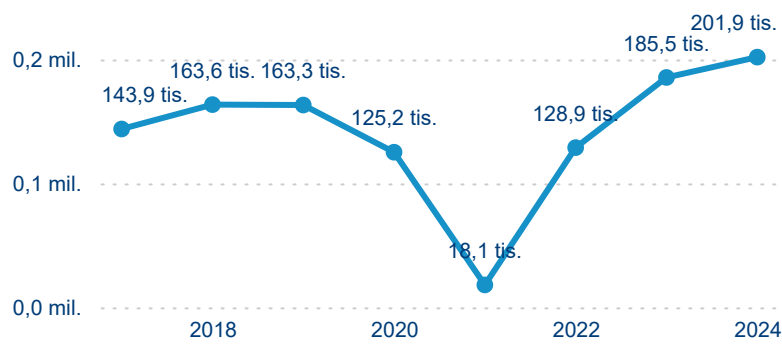

Hromadná ubytovací zařízení dle krajů

201 922

Počet příjezdů v HUZ

8,84 %

Meziroční změna počtu příjezdů 2024/2023

433 843

Počet nocí strávených v HUZ

8,24 %

Meziroční změna v počtu přenocování 2024/2023

3,15

Průměrná doba pobytu (dny)

Počet příjezdů

Počet přenocování

Průměrná doba pobytu (dny)

Domácí a příjezdový CR

Sezonální srovnání

Poměr DCR a PCR

Top 10 zdrojových zemí

Průměrná doba pobytu top 10 zdrojových zemí.

Hromadná ubytovací zařízení dle krajů

371 993

Počet příjezdů v HUZ

2,96 %

Meziroční změna počtu příjezdů 2024/2023