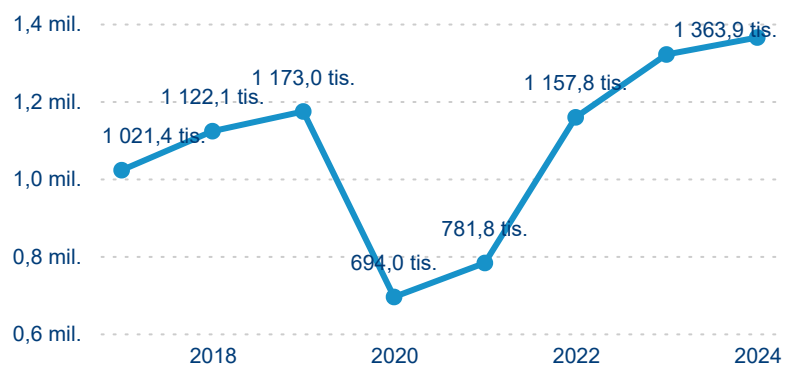

Počet příjezdů

Počet přenocování

Průměrná doba pobytu (dny)

Domácí a příjezdový CR

Sezonální srovnání

Poměr DCR a PCR

Top 10 zdrojových zemí

Průměrná doba pobytu top 10 zdrojových zemí.

Hromadná ubytovací zařízení dle krajů

1 363 907

Počet příjezdů v HUZ

3,32 %

Meziroční změna počtu příjezdů 2024/2023

3 101 209

Počet nocí strávených v HUZ

2,01 %

Meziroční změna v počtu přenocování 2024/2023

3,27

Průměrná doba pobytu (dny)

Počet příjezdů

Počet přenocování

Průměrná doba pobytu (dny)

Domácí a příjezdový CR

Sezonální srovnání

Poměr DCR a PCR

Top 10 zdrojových zemí

Průměrná doba pobytu top 10 zdrojových zemí.