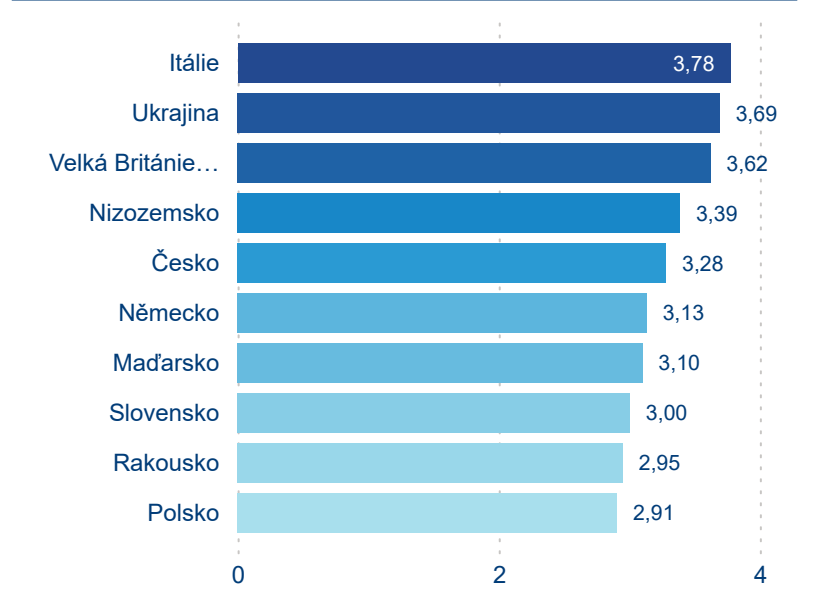

Počet příjezdů

Počet přenocování

Průměrná doba pobytu (dny)

Domácí a příjezdový CR

Sezonální srovnání

Poměr DCR a PCR

Top 10 zdrojových zemí

Průměrná doba pobytu top 10 zdrojových zemí.

Hromadná ubytovací zařízení dle krajů

1 363 907

Počet příjezdů v HUZ

3,32 %

Meziroční změna počtu příjezdů 2024/2023

3 101 209

Počet nocí strávených v HUZ

2,01 %

Meziroční změna v počtu přenocování 2024/2023

3,27

Průměrná doba pobytu (dny)

Počet příjezdů

Počet přenocování

Průměrná doba pobytu (dny)

Domácí a příjezdový CR

Sezonální srovnání

Poměr DCR a PCR

Top 10 zdrojových zemí

Průměrná doba pobytu top 10 zdrojových zemí.