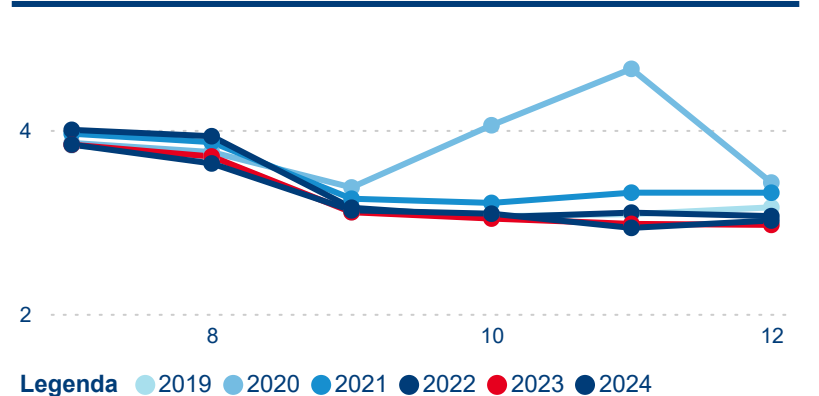

2,16 %

Meziroční změna počtu příjezdů 2024/2023

1 893 230

Počet nocí strávených v HUZ

2,04 %

Meziroční změna v počtu přenocování 2024/2023

3,40

Průměrná doba pobytu (dny)

Počet příjezdů

Počet přenocování

Průměrná doba pobytu (dny)

Domácí a příjezdový CR

Sezonální srovnání

Poměr DCR a PCR

Top 10 zdrojových zemí

Průměrná doba pobytu top 10 zdrojových zemí.

Hromadná ubytovací zařízení dle krajů

1 363 907

Počet příjezdů v HUZ

3,32 %

Meziroční změna počtu příjezdů 2024/2023

3 101 209

Počet nocí strávených v HUZ

2,01 %

Meziroční změna v počtu přenocování 2024/2023

3,27

Průměrná doba pobytu (dny)

Počet příjezdů

Počet přenocování

Průměrná doba pobytu (dny)

Domácí a příjezdový CR

Sezonální srovnání