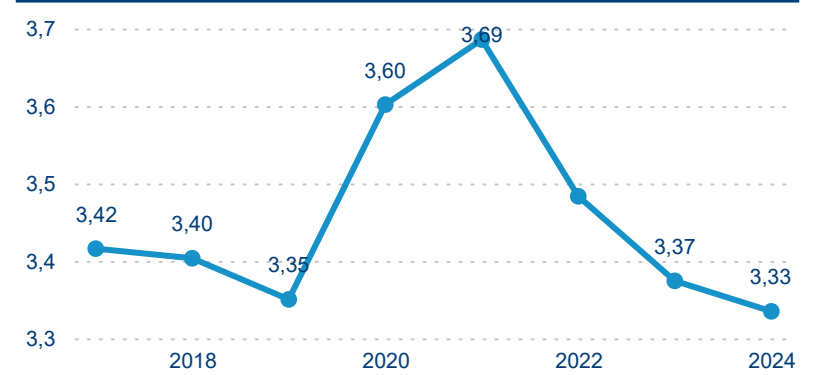

Poměr DCR a PCR

Top 10 zdrojových zemí

Průměrná doba pobytu top 10 zdrojových zemí.

Hromadná ubytovací zařízení dle krajů

1 102 141

Počet příjezdů v HUZ

2,99 %

Meziroční změna počtu příjezdů 2024/2023

2 573 390

Počet nocí strávených v HUZ

1,28 %

Meziroční změna v počtu přenocování 2024/2023

3,33

Průměrná doba pobytu (dny)

Počet příjezdů

Počet přenocování

Průměrná doba pobytu (dny)

Domácí a příjezdový CR

Legenda ● DCR ● PCR

Legenda ● DCR ● PCR

Legenda ● DCR ● PCR

Sezonální srovnání

Legenda ● 2019 ● 2020 ● 2021 ● 2022 ● 2023 ● 2024

Legenda ● 2019 ● 2020 ● 2021 ● 2022 ● 2023 ● 2024

Legenda ● 2019 ● 2020 ● 2021 ● 2022 ● 2023 ● 2024

Poměr DCR a PCR

Legenda ● Domácí cestovní ruch ● Příjezdový cestovní ruch

Legenda ● Domácí cestovní ruch ● Příjezdový cestovní ruch

Legenda ● Domácí cestovní ruch ● Příjezdový cestovní ruch