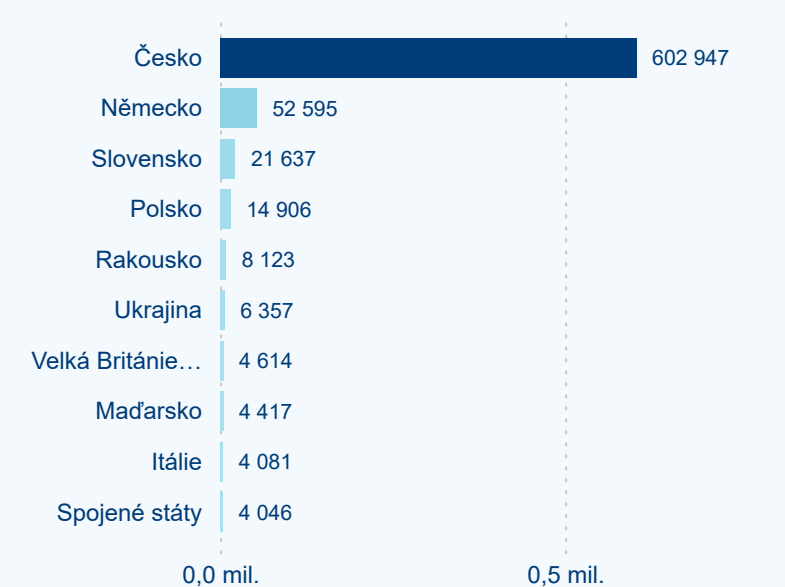

Průměrná doba pobytu (dny)

Domácí a příjezdový CR

Sezonální srovnání

Poměr DCR a PCR

Top 10 zdrojových zemí

Hromadná ubytovací zařízení dle krajů

573 915

Počet příjezdů v HUZ