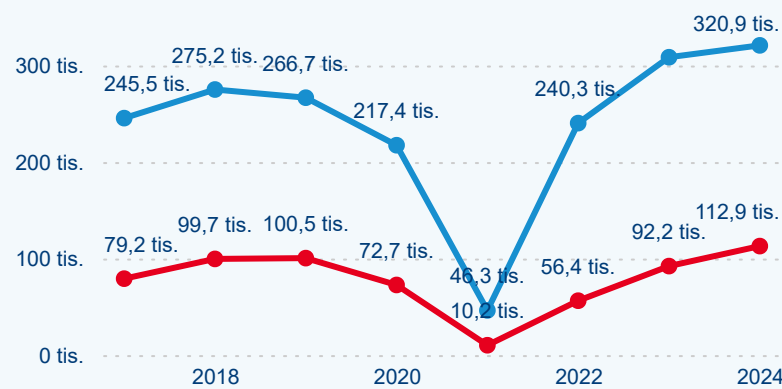

Hromadná ubytovací zařízení dle krajů

201 922

Počet příjezdů v HUZ

8,84 %

Meziroční změna počtu příjezdů 2024/2023

433 843

Počet nocí strávených v HUZ

8,24 %

Meziroční změna v počtu přenocování 2024/2023

3,15

Průměrná doba pobytu (dny)

Počet příjezdů

Počet přenocování

Průměrná doba pobytu (dny)

Domácí a příjezdový CR

Sezonální srovnání

Poměr DCR a PCR

Top 10 zdrojových zemí

Průměrná doba pobytu top 10 zdrojových zemí.

Hromadná ubytovací zařízení dle krajů

371 993

Počet příjezdů v HUZ

2,96 %

Meziroční změna počtu příjezdů 2024/2023