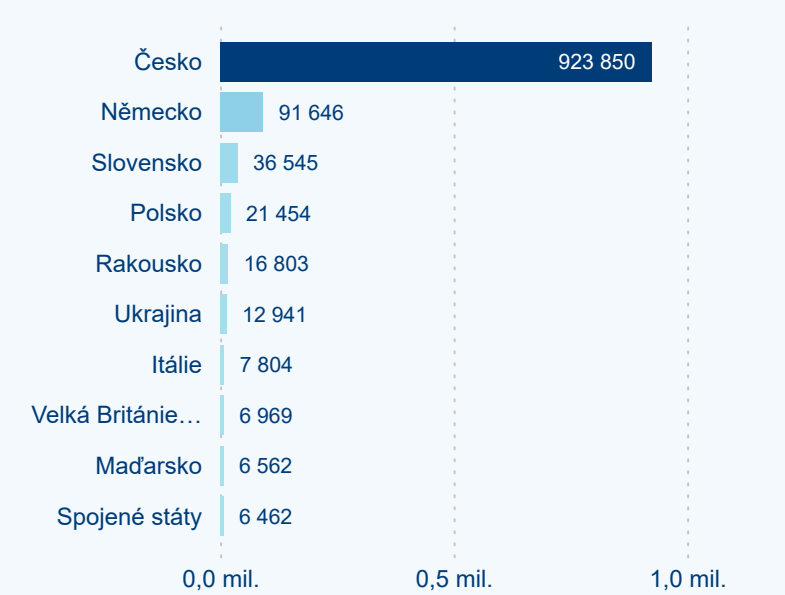

Počet příjezdů

Počet přenocování

Průměrná doba pobytu (dny)

Domácí a příjezdový CR

Sezonální srovnání

Poměr DCR a PCR

Top 10 zdrojových zemí

Průměrná doba pobytu top 10 zdrojových zemí.

Hromadná ubytovací zařízení dle krajů

528 226

Počet příjezdů v HUZ

0,93 %

Meziroční změna počtu příjezdů 2024/2023

1 365 411

Počet nocí strávených v HUZ

0,70 %