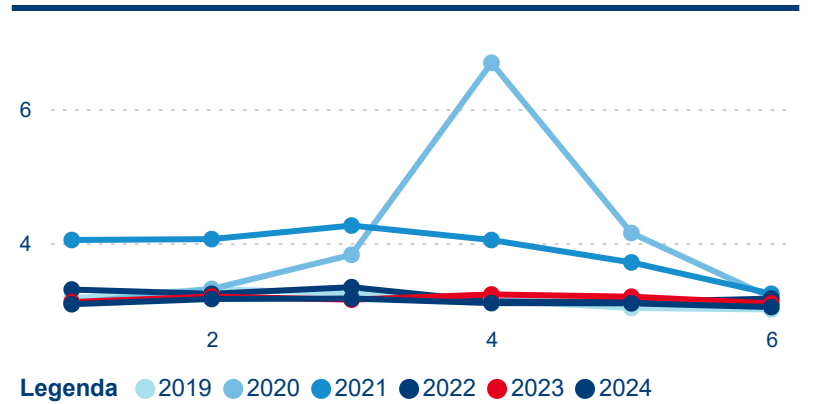

Počet příjezdů

Počet přenocování

Průměrná doba pobytu (dny)

Domácí a příjezdový CR

Sezonální srovnání

Poměr DCR a PCR

Top 10 zdrojových zemí

Průměrná doba pobytu top 10 zdrojových zemí.

Hromadná ubytovací zařízení dle krajů

528 226

Počet příjezdů v HUZ

0,93 %

Meziroční změna počtu příjezdů 2024/2023

1 365 411

Počet nocí strávených v HUZ

0,70 %