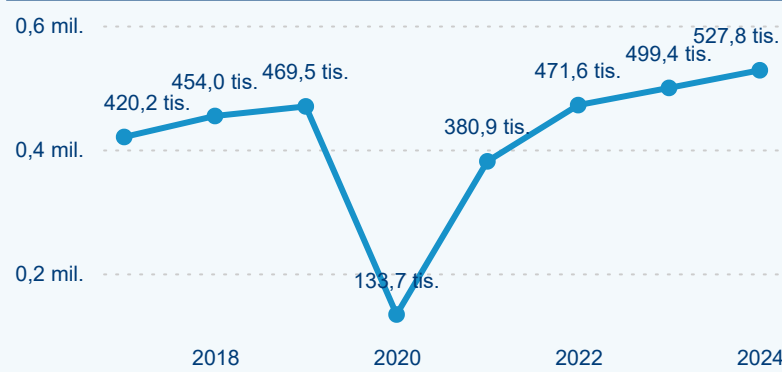

Legenda ● 2019 ● 2020 ● 2021 ● 2022 ● 2023 ● 2024

Poměr DCR a PCR

Legenda ● Domácí cestovní ruch ● Příjezdový cestovní ruch

Legenda ● Domácí cestovní ruch ● Příjezdový cestovní ruch

Legenda ● Domácí cestovní ruch ● Příjezdový cestovní ruch

Top 10 zdrojových zemí

Průměrná doba pobytu top 10 zdrojových zemí.

Hromadná ubytovací zařízení dle krajů

261 766

Počet příjezdů v HUZ

4,73 %

Meziroční změna počtu příjezdů 2024/2023

527 819

Počet nocí strávených v HUZ

5,70 %

Meziroční změna v počtu přenocování 2024/2023

3,02

Průměrná doba pobytu (dny)

Počet příjezdů

Počet přenocování

Průměrná doba pobytu (dny)

Domácí a příjezdový CR

Sezonální srovnání

Poměr DCR a PCR

Top 10 zdrojových zemí

Průměrná doba pobytu top 10 zdrojových zemí.

Hromadná ubytovací zařízení dle krajů

789 992

Počet příjezdů v HUZ