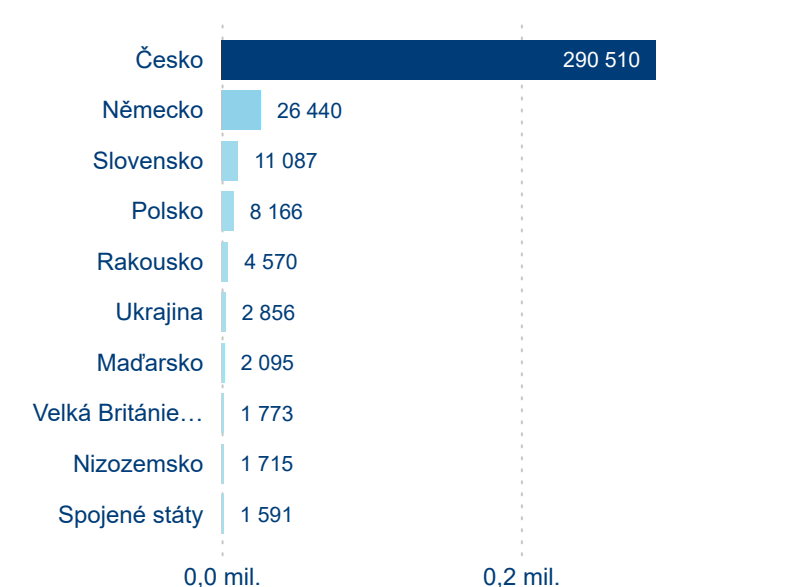

Průměrná doba pobytu (dny)

Domácí a příjezdový CR

Sezonální srovnání

Poměr DCR a PCR

Top 10 zdrojových zemí

Hromadná ubytovací zařízení dle krajů

573 915

Počet příjezdů v HUZ