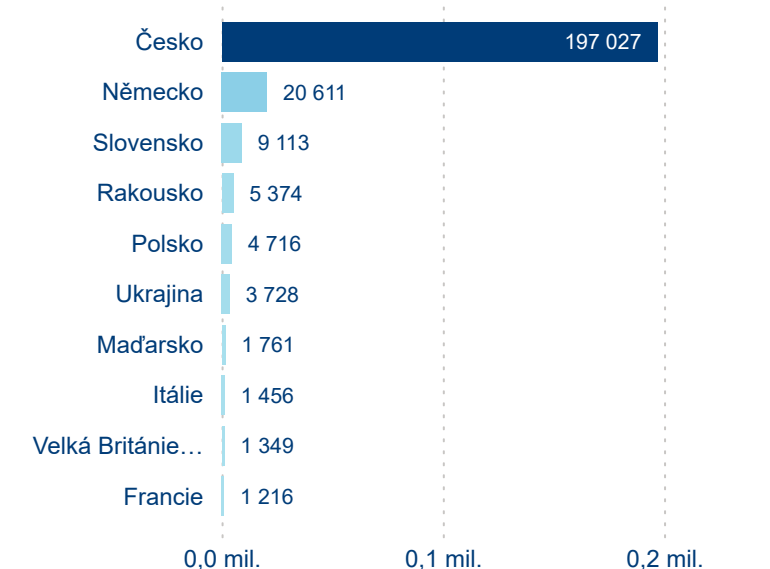

Top 10 zdrojových zemí

Průměrná doba pobytu top 10 zdrojových zemí.

Hromadná ubytovací zařízení dle krajů

261 766

Počet příjezdů v HUZ

4,73 %

Meziroční změna počtu příjezdů 2024/2023

527 819

Domácí a příjezdový CR

Sezonální srovnání

Poměr DCR a PCR

Top 10 zdrojových zemí

Průměrná doba pobytu top 10 zdrojových zemí.

Hromadná ubytovací zařízení dle krajů

789 992

Počet příjezdů v HUZ