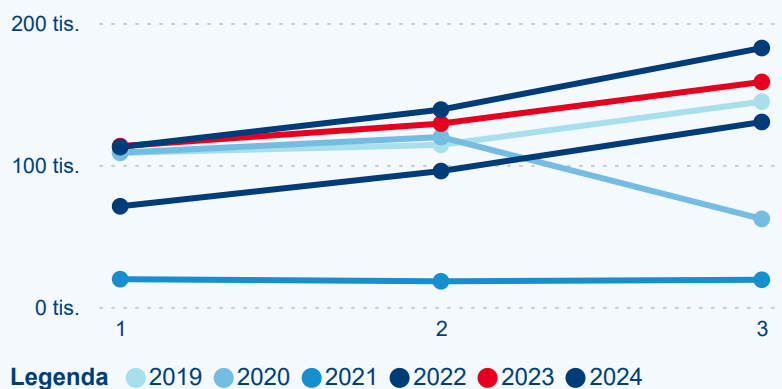

Hromadná ubytovací zařízení dle krajů

201 922

Počet příjezdů v HUZ

8,84 %

Meziroční změna počtu příjezdů 2024/2023

433 843

Počet nocí strávených v HUZ

8,24 %

Meziroční změna v počtu přenocování 2024/2023

3,15

Průměrná doba pobytu (dny)

Počet příjezdů

Počet přenocování

Průměrná doba pobytu (dny)

Domácí a příjezdový CR

Sezonální srovnání

Poměr DCR a PCR

Top 10 zdrojových zemí

Průměrná doba pobytu top 10 zdrojových zemí.

Hromadná ubytovací zařízení dle krajů

371 993

Počet příjezdů v HUZ

2,96 %

Meziroční změna počtu příjezdů 2024/2023