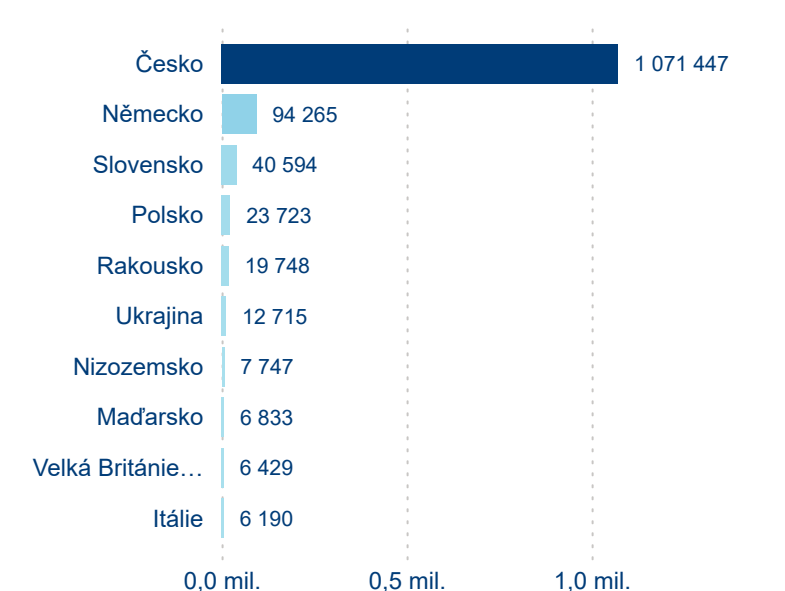

Hromadná ubytovací zařízení dle krajů

1 363 907

Počet příjezdů v HUZ

3,32 %

Meziroční změna počtu příjezdů 2024/2023

3 101 209

Počet nocí strávených v HUZ

2,01 %

Meziroční změna v počtu přenocování 2024/2023

3,27

Průměrná doba pobytu (dny)

Počet příjezdů

Počet přenocování

Průměrná doba pobytu (dny)

Domácí a příjezdový CR

Sezonální srovnání

Poměr DCR a PCR

Top 10 zdrojových zemí

Průměrná doba pobytu top 10 zdrojových zemí.