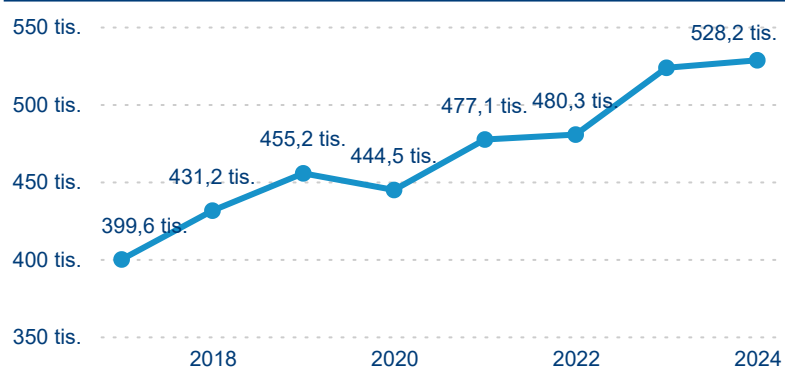

Počet příjezdů

Počet přenocování

Průměrná doba pobytu (dny)

Domácí a příjezdový CR

Sezonální srovnání

Poměr DCR a PCR

Top 10 zdrojových zemí

Průměrná doba pobytu top 10 zdrojových zemí.

Hromadná ubytovací zařízení dle krajů

528 226

Počet příjezdů v HUZ

0,93 %

Meziroční změna počtu příjezdů 2024/2023

1 365 411

Počet nocí strávených v HUZ

0,70 %

Meziroční změna v počtu přenocování 2024/2023

3,58

Průměrná doba pobytu (dny)

Počet příjezdů

Počet přenocování

Průměrná doba pobytu (dny)

Domácí a příjezdový CR

Sezonální srovnání

Poměr DCR a PCR

Top 10 zdrojových zemí

Průměrná doba pobytu top 10 zdrojových zemí.

Hromadná ubytovací zařízení dle krajů

1 102 141

Počet příjezdů v HUZ

2,99 %

Meziroční změna počtu příjezdů 2024/2023