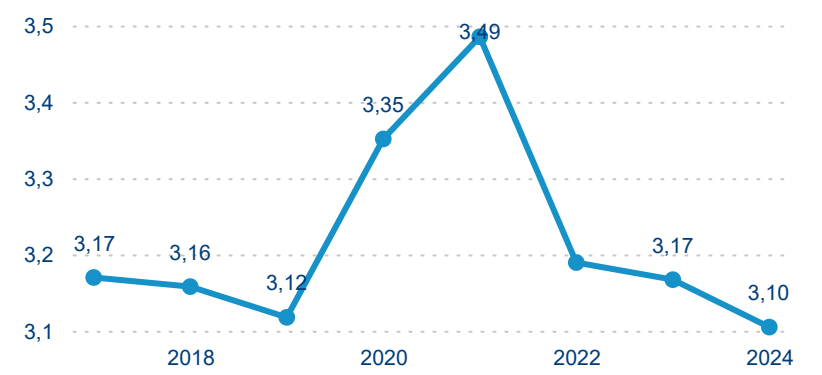

Průměrná doba pobytu (dny)

Domácí a příjezdový CR

Sezonální srovnání

Poměr DCR a PCR

Top 10 zdrojových zemí

Hromadná ubytovací zařízení dle krajů

573 915

Počet příjezdů v HUZ

4,96 %

Meziroční změna počtu příjezdů 2024/2023

1 207 979

Počet nocí strávených v HUZ

1,95 %

Meziroční změna v počtu přenocování 2024/2023

3,10

Průměrná doba pobytu (dny)

Počet příjezdů

Počet přenocování

Průměrná doba pobytu (dny)

Domácí a příjezdový CR

Sezonální srovnání

Poměr DCR a PCR

Top 10 zdrojových zemí

Průměrná doba pobytu top 10 zdrojových zemí.