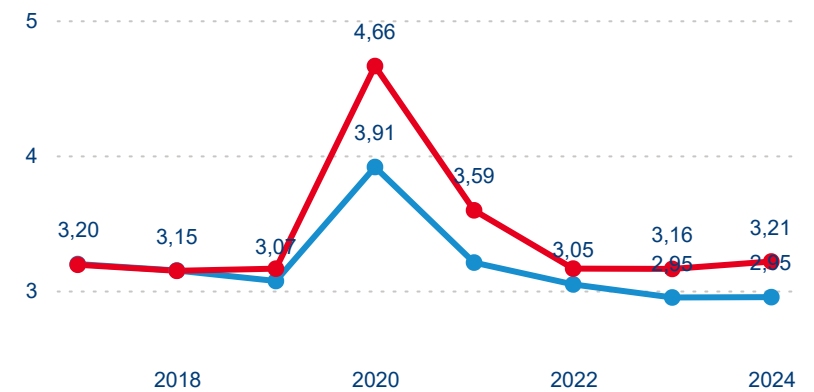

Legenda ● 2019 ● 2020 ● 2021 ● 2022 ● 2023 ● 2024

Poměr DCR a PCR

Legenda ● Domácí cestovní ruch ● Příjezdový cestovní ruch

Legenda ● Domácí cestovní ruch ● Příjezdový cestovní ruch

Legenda ● Domácí cestovní ruch ● Příjezdový cestovní ruch

Top 10 zdrojových zemí

Průměrná doba pobytu top 10 zdrojových zemí.

Hromadná ubytovací zařízení dle krajů

261 766

Počet příjezdů v HUZ

4,73 %

Meziroční změna počtu příjezdů 2024/2023

527 819

Počet nocí strávených v HUZ

5,70 %

Meziroční změna v počtu přenocování 2024/2023

3,02

Průměrná doba pobytu (dny)

Počet příjezdů

Počet přenocování

Průměrná doba pobytu (dny)

Domácí a příjezdový CR

Sezonální srovnání

Poměr DCR a PCR

Top 10 zdrojových zemí

Průměrná doba pobytu top 10 zdrojových zemí.

Hromadná ubytovací zařízení dle krajů

789 992

Počet příjezdů v HUZ