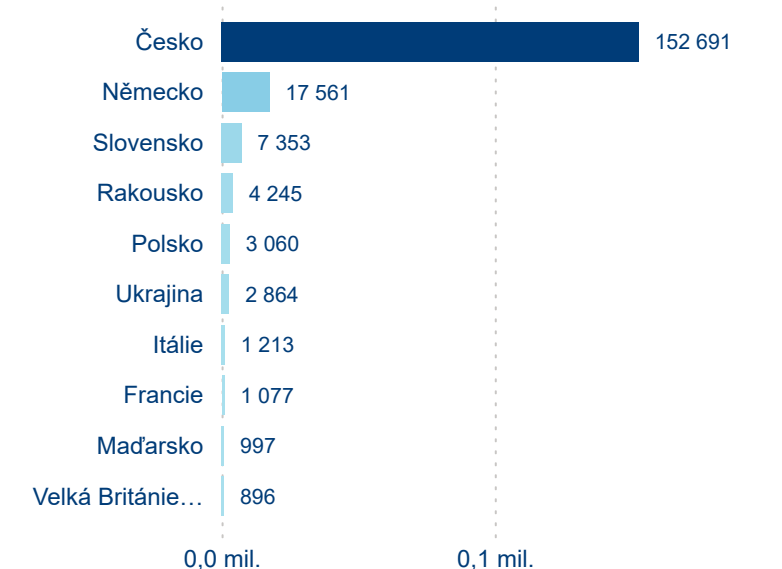

Meziroční změna v počtu přenocování 2024/2023

3,15

Průměrná doba pobytu (dny)

Počet příjezdů

Počet přenocování

Průměrná doba pobytu (dny)

Domácí a příjezdový CR

Sezonální srovnání

Poměr DCR a PCR

Top 10 zdrojových zemí

Průměrná doba pobytu top 10 zdrojových zemí.

Hromadná ubytovací zařízení dle krajů

371 993

Počet příjezdů v HUZ

2,96 %

Meziroční změna počtu příjezdů 2024/2023