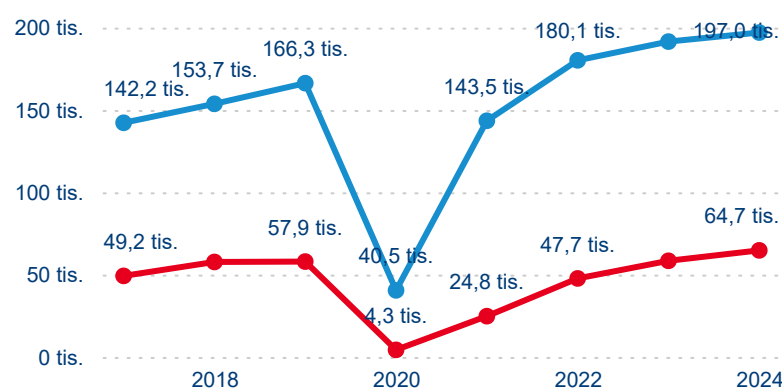

Legenda ● 2019 ● 2020 ● 2021 ● 2022 ● 2023 ● 2024

Poměr DCR a PCR

Legenda ● Domácí cestovní ruch ● Příjezdový cestovní ruch

Legenda ● Domácí cestovní ruch ● Příjezdový cestovní ruch

Legenda ● Domácí cestovní ruch ● Příjezdový cestovní ruch

Top 10 zdrojových zemí

Průměrná doba pobytu top 10 zdrojových zemí.

Hromadná ubytovací zařízení dle krajů

261 766

Počet příjezdů v HUZ

4,73 %

Meziroční změna počtu příjezdů 2024/2023

527 819

Počet nocí strávených v HUZ

5,70 %

Meziroční změna v počtu přenocování 2024/2023

3,02

Průměrná doba pobytu (dny)

Počet příjezdů

Počet přenocování

Průměrná doba pobytu (dny)

Domácí a příjezdový CR

Sezonální srovnání

Poměr DCR a PCR

Top 10 zdrojových zemí

Průměrná doba pobytu top 10 zdrojových zemí.

Hromadná ubytovací zařízení dle krajů

789 992

Počet příjezdů v HUZ