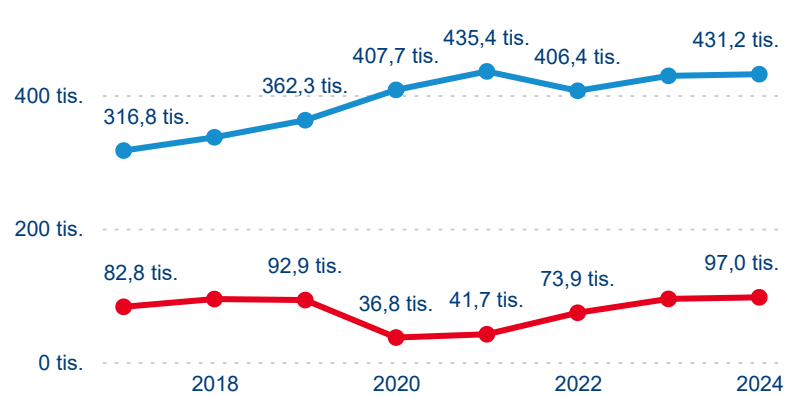

Počet příjezdů

Počet přenocování

Průměrná doba pobytu (dny)

Domácí a příjezdový CR

Sezonální srovnání

Poměr DCR a PCR

Top 10 zdrojových zemí

Průměrná doba pobytu top 10 zdrojových zemí.

Hromadná ubytovací zařízení dle krajů

528 226

Počet příjezdů v HUZ

0,93 %

Meziroční změna počtu příjezdů 2024/2023

1 365 411

Počet nocí strávených v HUZ

0,70 %

Meziroční změna v počtu přenocování 2024/2023

3,58

Průměrná doba pobytu (dny)

Počet příjezdů

Počet přenocování

Průměrná doba pobytu (dny)

Domácí a příjezdový CR

Sezonální srovnání

Poměr DCR a PCR

Top 10 zdrojových zemí

Průměrná doba pobytu top 10 zdrojových zemí.

Hromadná ubytovací zařízení dle krajů

1 102 141

Počet příjezdů v HUZ

2,99 %

Meziroční změna počtu příjezdů 2024/2023