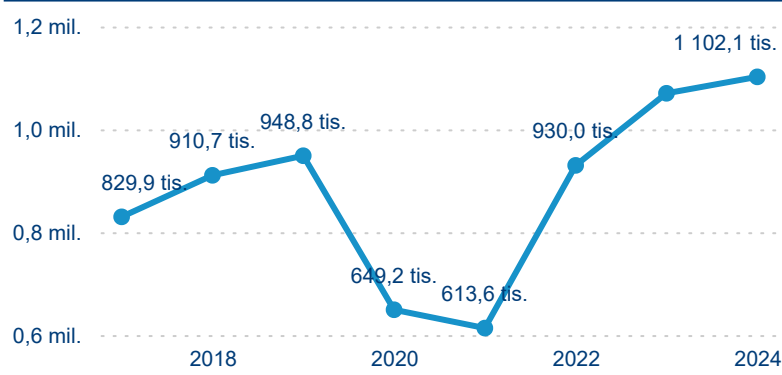

Poměr DCR a PCR

Top 10 zdrojových zemí

Průměrná doba pobytu top 10 zdrojových zemí.

Hromadná ubytovací zařízení dle krajů

1 102 141

Počet příjezdů v HUZ

2,99 %

Meziroční změna počtu příjezdů 2024/2023

2 573 390

Počet nocí strávených v HUZ

1,28 %

Meziroční změna v počtu přenocování 2024/2023

3,33

Průměrná doba pobytu (dny)

Počet příjezdů

Počet přenocování

Průměrná doba pobytu (dny)

Domácí a příjezdový CR

Legenda ● DCR ● PCR

Legenda ● DCR ● PCR

Legenda ● DCR ● PCR

Sezonální srovnání

Legenda ● 2019 ● 2020 ● 2021 ● 2022 ● 2023 ● 2024

Legenda ● 2019 ● 2020 ● 2021 ● 2022 ● 2023 ● 2024

Legenda ● 2019 ● 2020 ● 2021 ● 2022 ● 2023 ● 2024

Poměr DCR a PCR

Legenda ● Domácí cestovní ruch ● Příjezdový cestovní ruch

Legenda ● Domácí cestovní ruch ● Příjezdový cestovní ruch

Legenda ● Domácí cestovní ruch ● Příjezdový cestovní ruch