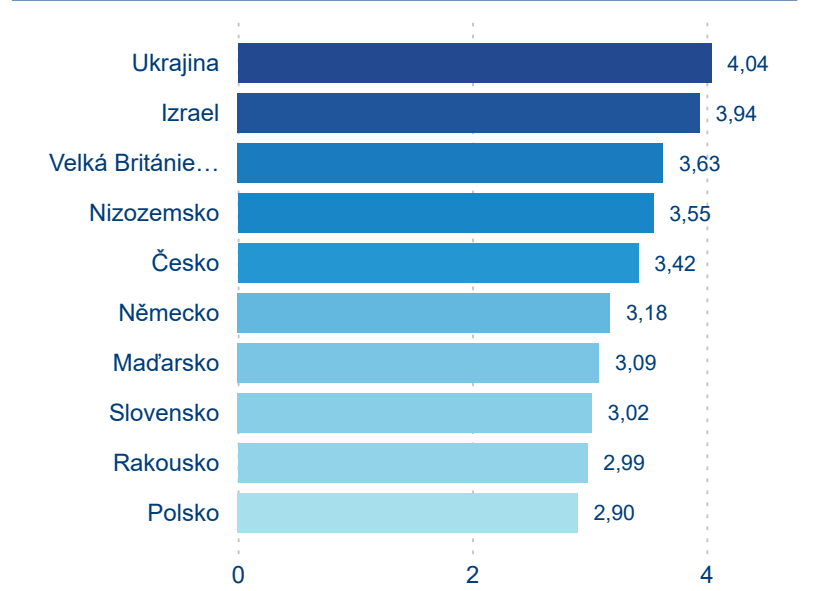

Počet příjezdů

Počet přenocování

Průměrná doba pobytu (dny)

Domácí a příjezdový CR

Sezonální srovnání

Poměr DCR a PCR

Top 10 zdrojových zemí

Průměrná doba pobytu top 10 zdrojových zemí.

Hromadná ubytovací zařízení dle krajů

1 363 907

Počet příjezdů v HUZ

3,32 %

Meziroční změna počtu příjezdů 2024/2023

3 101 209

Počet nocí strávených v HUZ

2,01 %