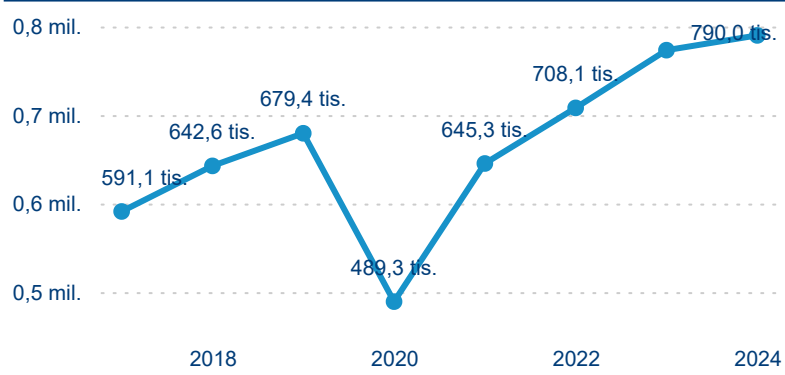

Domácí a příjezdový CR

Sezonální srovnání

Poměr DCR a PCR

Top 10 zdrojových zemí

Průměrná doba pobytu top 10 zdrojových zemí.

Hromadná ubytovací zařízení dle krajů

789 992

Počet příjezdů v HUZ

2,16 %

Meziroční změna počtu příjezdů 2024/2023

1 893 230

Počet nocí strávených v HUZ

2,04 %

Meziroční změna v počtu přenocování 2024/2023

3,40

Průměrná doba pobytu (dny)

Počet příjezdů

Počet přenocování

Průměrná doba pobytu (dny)

Domácí a příjezdový CR

Sezonální srovnání

Poměr DCR a PCR

Top 10 zdrojových zemí

Průměrná doba pobytu top 10 zdrojových zemí.