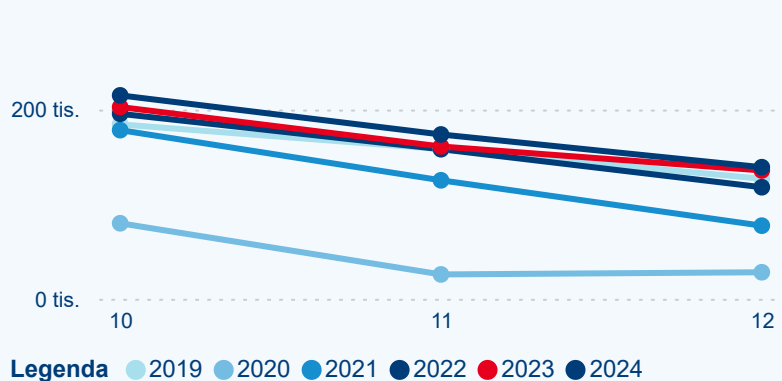

Legenda ● 2019 ● 2020 ● 2021 ● 2022 ● 2023 ● 2024

Poměr DCR a PCR

Legenda ● Domácí cestovní ruch ● Příjezdový cestovní ruch

Legenda ● Domácí cestovní ruch ● Příjezdový cestovní ruch

Legenda ● Domácí cestovní ruch ● Příjezdový cestovní ruch

Top 10 zdrojových zemí

Průměrná doba pobytu top 10 zdrojových zemí.

Hromadná ubytovací zařízení dle krajů

261 766

Počet příjezdů v HUZ

4,73 %

Meziroční změna počtu příjezdů 2024/2023

527 819

Počet nocí strávených v HUZ

5,70 %

Meziroční změna v počtu přenocování 2024/2023

3,02

Průměrná doba pobytu (dny)

Počet příjezdů

Počet přenocování

Průměrná doba pobytu (dny)

Domácí a příjezdový CR

Sezonální srovnání

Poměr DCR a PCR

Top 10 zdrojových zemí

Průměrná doba pobytu top 10 zdrojových zemí.

Hromadná ubytovací zařízení dle krajů

789 992

Počet příjezdů v HUZ