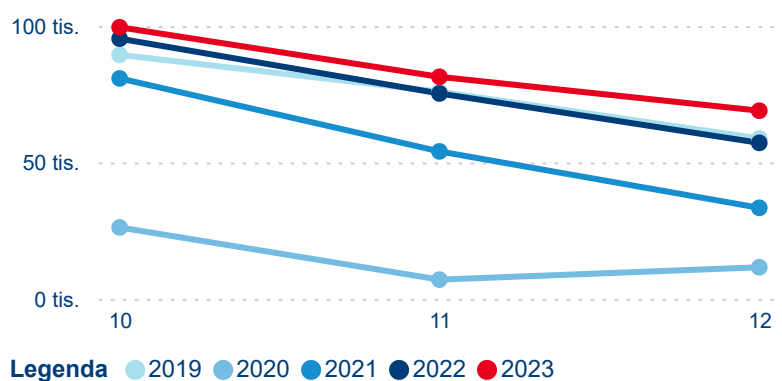

Legenda ● 2019 ● 2020 ● 2021 ● 2022 ● 2023 ● 2024

Poměr DCR a PCR

Legenda ● Domácí cestovní ruch ● Příjezdový cestovní ruch

Legenda ● Domácí cestovní ruch ● Příjezdový cestovní ruch

Legenda ● Domácí cestovní ruch ● Příjezdový cestovní ruch

Top 10 zdrojových zemí

Průměrná doba pobytu top 10 zdrojových zemí.

Hromadná ubytovací zařízení dle krajů

261 766

Počet příjezdů v HUZ

4,73 %

Meziroční změna počtu příjezdů 2024/2023

527 819

Počet nocí strávených v HUZ

5,70 %

Meziroční změna v počtu přenocování 2024/2023

3,02

Průměrná doba pobytu (dny)

Počet příjezdů

Počet přenocování

Průměrná doba pobytu (dny)

Domácí a příjezdový CR

Sezonální srovnání

Poměr DCR a PCR

Top 10 zdrojových zemí

Průměrná doba pobytu top 10 zdrojových zemí.

Hromadná ubytovací zařízení dle krajů

789 992

Počet příjezdů v HUZ