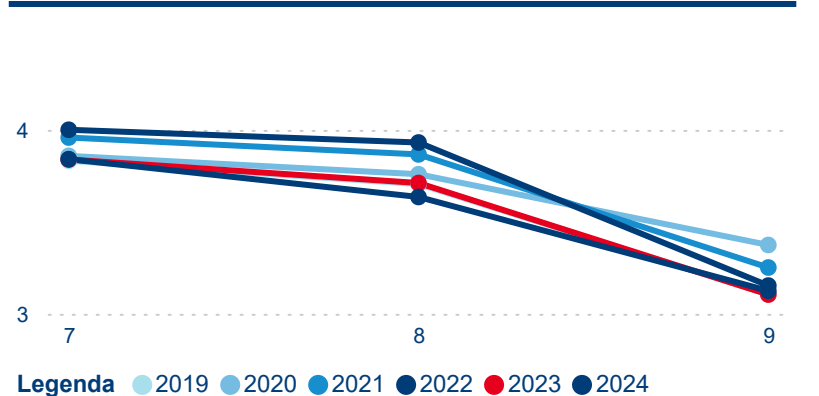

Počet příjezdů

Počet přenocování

Průměrná doba pobytu (dny)

Domácí a příjezdový CR

Sezonální srovnání

Poměr DCR a PCR

Top 10 zdrojových zemí

Průměrná doba pobytu top 10 zdrojových zemí.

Hromadná ubytovací zařízení dle krajů

528 226

Počet příjezdů v HUZ

0,93 %

Meziroční změna počtu příjezdů 2024/2023

1 365 411

Počet nocí strávených v HUZ

0,70 %

Meziroční změna v počtu přenocování 2024/2023

3,58

Průměrná doba pobytu (dny)

Počet příjezdů

Počet přenocování

Průměrná doba pobytu (dny)

Domácí a příjezdový CR

Sezonální srovnání

Poměr DCR a PCR

Top 10 zdrojových zemí

Průměrná doba pobytu top 10 zdrojových zemí.

Hromadná ubytovací zařízení dle krajů

1 102 141

Počet příjezdů v HUZ

2,99 %

Meziroční změna počtu příjezdů 2024/2023