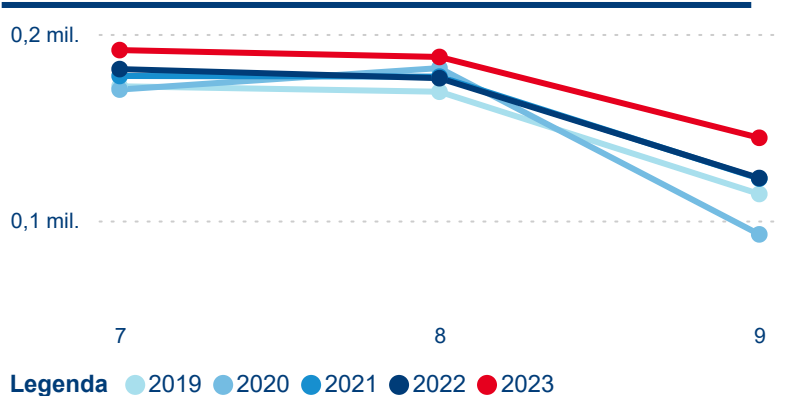

Počet příjezdů

Počet přenocování

Průměrná doba pobytu (dny)

Domácí a příjezdový CR

Sezonální srovnání

Poměr DCR a PCR

Top 10 zdrojových zemí

Průměrná doba pobytu top 10 zdrojových zemí.

Hromadná ubytovací zařízení dle krajů

528 226

Počet příjezdů v HUZ

0,93 %

Meziroční změna počtu příjezdů 2024/2023

1 365 411

Počet nocí strávených v HUZ

0,70 %

Meziroční změna v počtu přenocování 2024/2023

3,58

Průměrná doba pobytu (dny)

Počet příjezdů

Počet přenocování

Průměrná doba pobytu (dny)

Domácí a příjezdový CR

Sezonální srovnání

Poměr DCR a PCR

Top 10 zdrojových zemí

Průměrná doba pobytu top 10 zdrojových zemí.

Hromadná ubytovací zařízení dle krajů

1 102 141

Počet příjezdů v HUZ

2,99 %

Meziroční změna počtu příjezdů 2024/2023