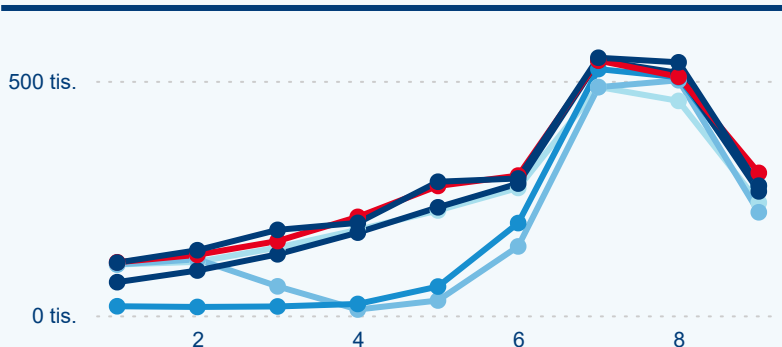

Průměrná doba pobytu (dny)

Domácí a příjezdový CR

Legenda ● DCR ● PCR

Legenda ● DCR ● PCR

Legenda ● DCR ● PCR

Sezonální srovnání

Legenda ● 2019 ● 2020 ● 2021 ● 2022 ● 2023 ● 2024

Legenda ● 2019 ● 2020 ● 2021 ● 2022 ● 2023 ● 2024

Legenda ● 2019 ● 2020 ● 2021 ● 2022 ● 2023 ● 2024

Poměr DCR a PCR

Legenda ● Domácí cestovní ruch ● Příjezdový cestovní ruch

Legenda ● Domácí cestovní ruch ● Příjezdový cestovní ruch

Legenda ● Domácí cestovní ruch ● Příjezdový cestovní ruch