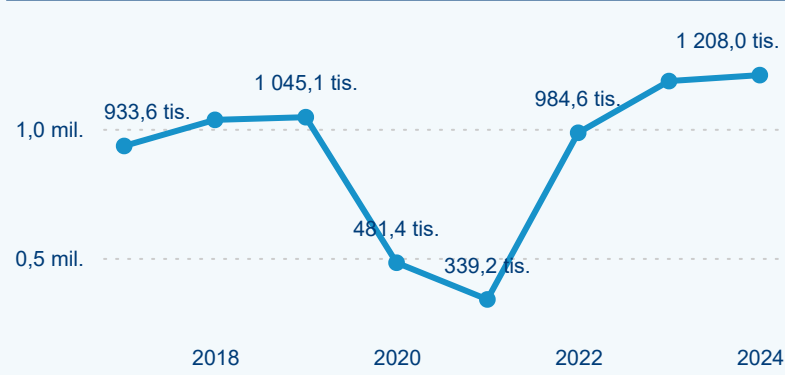

Průměrná doba pobytu (dny)

Domácí a příjezdový CR

Sezonální srovnání

Poměr DCR a PCR

Top 10 zdrojových zemí

Hromadná ubytovací zařízení dle krajů

573 915

Počet příjezdů v HUZ

4,96 %

Meziroční změna počtu příjezdů 2024/2023

1 207 979

Počet nocí strávených v HUZ

1,95 %

Meziroční změna v počtu přenocování 2024/2023

3,10

Průměrná doba pobytu (dny)

Počet příjezdů

Počet přenocování

Průměrná doba pobytu (dny)

Domácí a příjezdový CR

Sezonální srovnání

Poměr DCR a PCR

Top 10 zdrojových zemí

Průměrná doba pobytu top 10 zdrojových zemí.