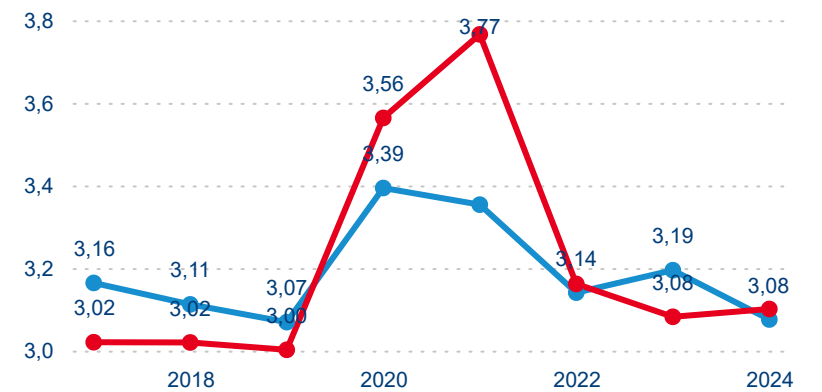

Meziroční změna v počtu přenocování 2024/2023

3,15

Průměrná doba pobytu (dny)

Počet příjezdů

Počet přenocování

Průměrná doba pobytu (dny)

Domácí a příjezdový CR

Sezonální srovnání

Poměr DCR a PCR

Top 10 zdrojových zemí

Průměrná doba pobytu top 10 zdrojových zemí.

Hromadná ubytovací zařízení dle krajů

371 993

Počet příjezdů v HUZ

2,96 %

Meziroční změna počtu příjezdů 2024/2023

774 136

Počet nocí strávených v HUZ

-1,27 %

Meziroční změna v počtu přenocování 2024/2023

3,08

Průměrná doba pobytu (dny)

Počet příjezdů

Počet přenocování

Průměrná doba pobytu (dny)

Domácí a příjezdový CR

Sezonální srovnání

Poměr DCR a PCR

Top 10 zdrojových zemí

Hromadná ubytovací zařízení dle krajů

573 915

Počet příjezdů v HUZ