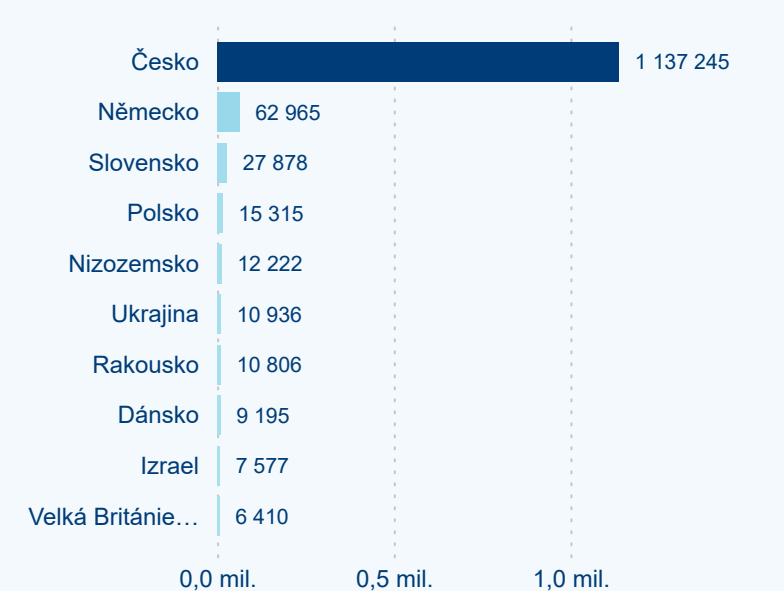

Hromadná ubytovací zařízení dle krajů

528 226

Počet příjezdů v HUZ

0,93 %

Meziroční změna počtu příjezdů 2024/2023

1 365 411

Počet nocí strávených v HUZ

0,70 %

Meziroční změna v počtu přenocování 2024/2023

3,58

Průměrná doba pobytu (dny)

Počet příjezdů

Počet přenocování

Průměrná doba pobytu (dny)

Domácí a příjezdový CR

Sezonální srovnání

Poměr DCR a PCR

Top 10 zdrojových zemí

Průměrná doba pobytu top 10 zdrojových zemí.

Hromadná ubytovací zařízení dle krajů

1 102 141

Počet příjezdů v HUZ

2,99 %

Meziroční změna počtu příjezdů 2024/2023