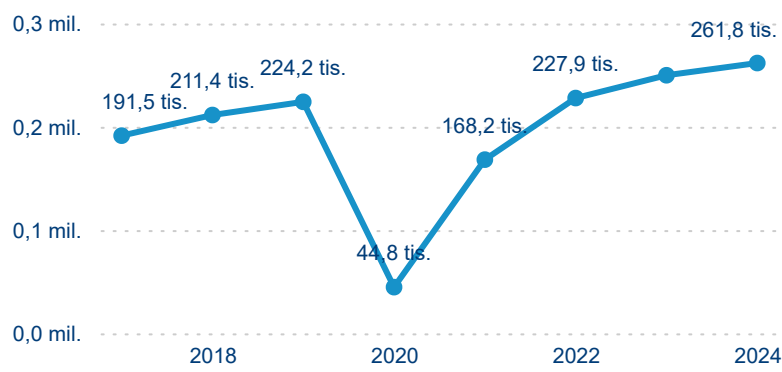

Legenda ● 2019 ● 2020 ● 2021 ● 2022 ● 2023 ● 2024

Poměr DCR a PCR

Legenda ● Domácí cestovní ruch ● Příjezdový cestovní ruch

Legenda ● Domácí cestovní ruch ● Příjezdový cestovní ruch

Legenda ● Domácí cestovní ruch ● Příjezdový cestovní ruch

Top 10 zdrojových zemí

Průměrná doba pobytu top 10 zdrojových zemí.

Hromadná ubytovací zařízení dle krajů

261 766

Počet příjezdů v HUZ

4,73 %

Meziroční změna počtu příjezdů 2024/2023

527 819

Počet nocí strávených v HUZ

5,70 %

Meziroční změna v počtu přenocování 2024/2023

3,02

Průměrná doba pobytu (dny)

Počet příjezdů

Počet přenocování

Průměrná doba pobytu (dny)

Domácí a příjezdový CR

Sezonální srovnání

Poměr DCR a PCR

Top 10 zdrojových zemí

Průměrná doba pobytu top 10 zdrojových zemí.

Hromadná ubytovací zařízení dle krajů

789 992

Počet příjezdů v HUZ