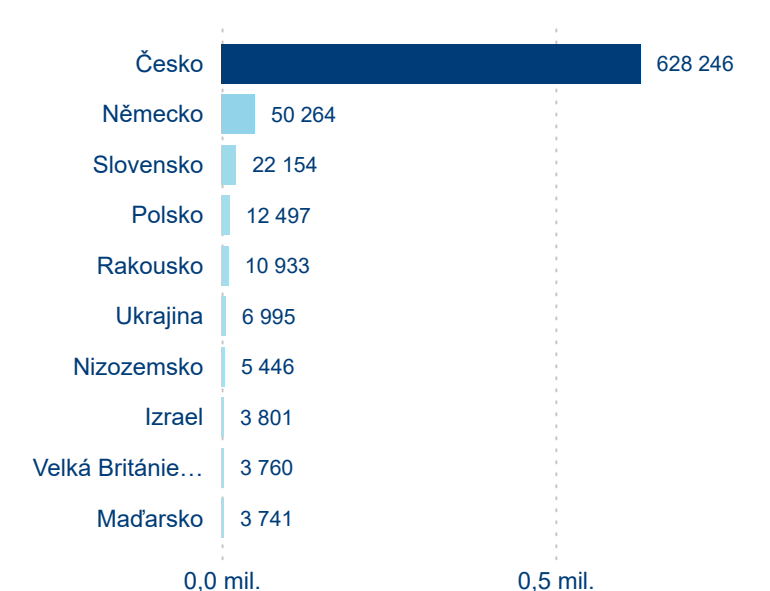

Domácí a příjezdový CR

Sezonální srovnání

Poměr DCR a PCR

Top 10 zdrojových zemí

Průměrná doba pobytu top 10 zdrojových zemí.

Hromadná ubytovací zařízení dle krajů

789 992

Počet příjezdů v HUZ

Počet příjezdů

Počet přenocování

Průměrná doba pobytu (dny)

Domácí a příjezdový CR

Sezonální srovnání

Poměr DCR a PCR

Top 10 zdrojových zemí

Průměrná doba pobytu top 10 zdrojových zemí.

Hromadná ubytovací zařízení dle krajů

1 363 907

Počet příjezdů v HUZ

3,32 %

Meziroční změna počtu příjezdů 2024/2023

3 101 209

Počet nocí strávených v HUZ

2,01 %