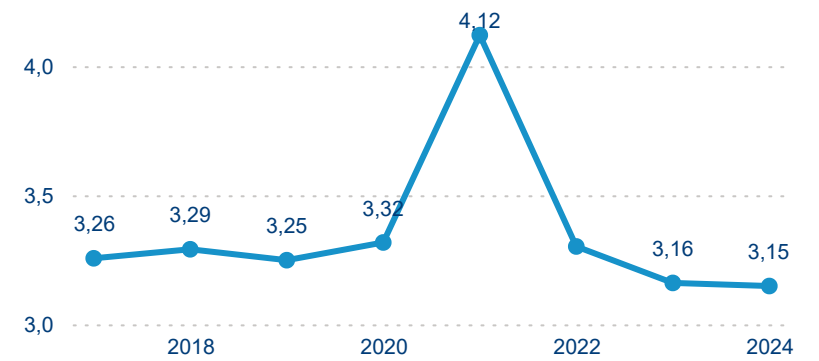

Meziroční změna v počtu přenocování 2024/2023

3,15

Průměrná doba pobytu (dny)

Počet příjezdů

Počet přenocování

Průměrná doba pobytu (dny)

Domácí a příjezdový CR

Sezonální srovnání

Poměr DCR a PCR

Top 10 zdrojových zemí

Průměrná doba pobytu top 10 zdrojových zemí.

Hromadná ubytovací zařízení dle krajů

371 993

Počet příjezdů v HUZ

2,96 %

Meziroční změna počtu příjezdů 2024/2023