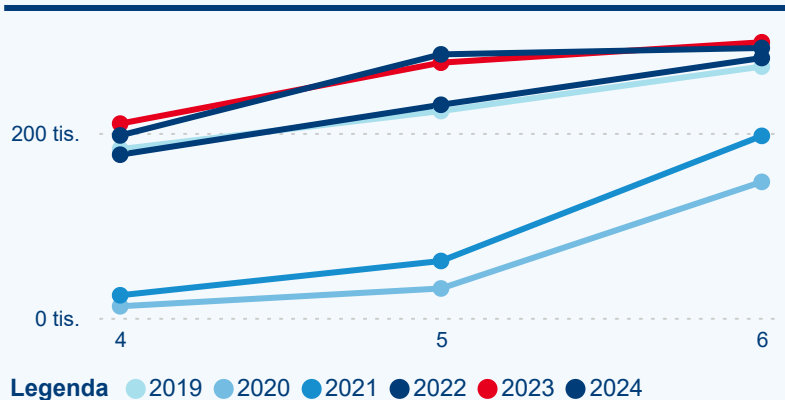

Meziroční změna v počtu přenocování 2024/2023

3,15

Průměrná doba pobytu (dny)

Počet příjezdů

Počet přenocování

Průměrná doba pobytu (dny)

Domácí a příjezdový CR

Sezonální srovnání

Poměr DCR a PCR

Top 10 zdrojových zemí

Průměrná doba pobytu top 10 zdrojových zemí.

Hromadná ubytovací zařízení dle krajů

371 993

Počet příjezdů v HUZ

2,96 %

Meziroční změna počtu příjezdů 2024/2023

774 136

Počet nocí strávených v HUZ

-1,27 %

Meziroční změna v počtu přenocování 2024/2023

3,08

Průměrná doba pobytu (dny)

Počet příjezdů

Počet přenocování

Průměrná doba pobytu (dny)

Domácí a příjezdový CR

Sezonální srovnání

Poměr DCR a PCR

Top 10 zdrojových zemí

Hromadná ubytovací zařízení dle krajů

573 915

Počet příjezdů v HUZ