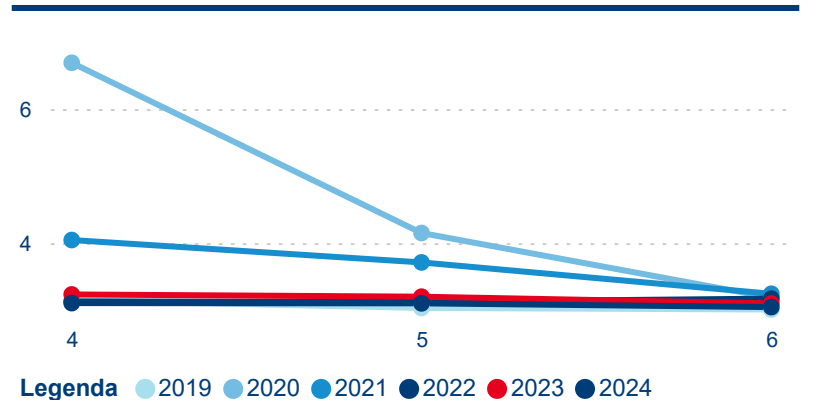

Meziroční změna v počtu přenocování 2024/2023

3,15

Průměrná doba pobytu (dny)

Počet příjezdů

Počet přenocování

Průměrná doba pobytu (dny)

Domácí a příjezdový CR

Sezonální srovnání

Poměr DCR a PCR

Top 10 zdrojových zemí

Průměrná doba pobytu top 10 zdrojových zemí.

Hromadná ubytovací zařízení dle krajů

371 993

Počet příjezdů v HUZ

2,96 %

Meziroční změna počtu příjezdů 2024/2023

774 136

Počet nocí strávených v HUZ

-1,27 %

Meziroční změna v počtu přenocování 2024/2023

3,08

Průměrná doba pobytu (dny)

Počet příjezdů

Počet přenocování

Průměrná doba pobytu (dny)

Domácí a příjezdový CR

Sezonální srovnání

Poměr DCR a PCR

Top 10 zdrojových zemí

Hromadná ubytovací zařízení dle krajů

573 915

Počet příjezdů v HUZ