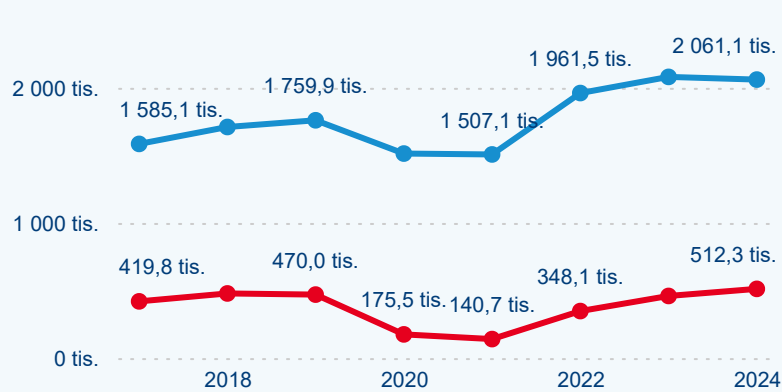

Poměr DCR a PCR

Top 10 zdrojových zemí

Průměrná doba pobytu top 10 zdrojových zemí.

Hromadná ubytovací zařízení dle krajů

1 102 141

Počet příjezdů v HUZ

2,99 %

Meziroční změna počtu příjezdů 2024/2023

2 573 390

Počet nocí strávených v HUZ

1,28 %

Meziroční změna v počtu přenocování 2024/2023

3,33

Průměrná doba pobytu (dny)

Počet příjezdů

Počet přenocování

Průměrná doba pobytu (dny)

Domácí a příjezdový CR

Legenda ● DCR ● PCR

Legenda ● DCR ● PCR

Legenda ● DCR ● PCR

Sezonální srovnání

Legenda ● 2019 ● 2020 ● 2021 ● 2022 ● 2023 ● 2024

Legenda ● 2019 ● 2020 ● 2021 ● 2022 ● 2023 ● 2024

Legenda ● 2019 ● 2020 ● 2021 ● 2022 ● 2023 ● 2024

Poměr DCR a PCR

Legenda ● Domácí cestovní ruch ● Příjezdový cestovní ruch

Legenda ● Domácí cestovní ruch ● Příjezdový cestovní ruch

Legenda ● Domácí cestovní ruch ● Příjezdový cestovní ruch