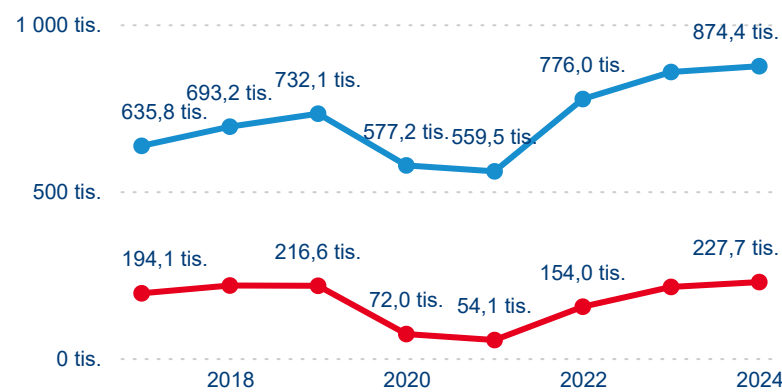

Poměr DCR a PCR

Top 10 zdrojových zemí

Průměrná doba pobytu top 10 zdrojových zemí.

Hromadná ubytovací zařízení dle krajů

1 102 141

Počet příjezdů v HUZ

2,99 %

Meziroční změna počtu příjezdů 2024/2023

2 573 390

Počet nocí strávených v HUZ

1,28 %

Meziroční změna v počtu přenocování 2024/2023

3,33

Průměrná doba pobytu (dny)

Počet příjezdů

Počet přenocování

Průměrná doba pobytu (dny)

Domácí a příjezdový CR

Legenda ● DCR ● PCR

Legenda ● DCR ● PCR

Legenda ● DCR ● PCR

Sezonální srovnání

Legenda ● 2019 ● 2020 ● 2021 ● 2022 ● 2023 ● 2024

Legenda ● 2019 ● 2020 ● 2021 ● 2022 ● 2023 ● 2024

Legenda ● 2019 ● 2020 ● 2021 ● 2022 ● 2023 ● 2024

Poměr DCR a PCR

Legenda ● Domácí cestovní ruch ● Příjezdový cestovní ruch

Legenda ● Domácí cestovní ruch ● Příjezdový cestovní ruch

Legenda ● Domácí cestovní ruch ● Příjezdový cestovní ruch