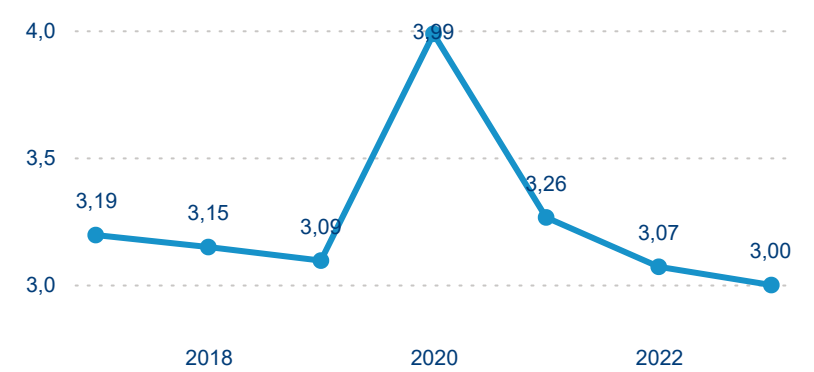

Legenda ● 2019 ● 2020 ● 2021 ● 2022 ● 2023 ● 2024

Poměr DCR a PCR

Legenda ● Domácí cestovní ruch ● Příjezdový cestovní ruch

Legenda ● Domácí cestovní ruch ● Příjezdový cestovní ruch

Legenda ● Domácí cestovní ruch ● Příjezdový cestovní ruch

Top 10 zdrojových zemí

Průměrná doba pobytu top 10 zdrojových zemí.

Hromadná ubytovací zařízení dle krajů

261 766

Počet příjezdů v HUZ

4,73 %

Meziroční změna počtu příjezdů 2024/2023

527 819

Počet nocí strávených v HUZ

5,70 %

Meziroční změna v počtu přenocování 2024/2023

3,02

Průměrná doba pobytu (dny)

Počet příjezdů

Počet přenocování

Průměrná doba pobytu (dny)

Domácí a příjezdový CR

Sezonální srovnání

Poměr DCR a PCR

Top 10 zdrojových zemí

Průměrná doba pobytu top 10 zdrojových zemí.

Hromadná ubytovací zařízení dle krajů

789 992

Počet příjezdů v HUZ