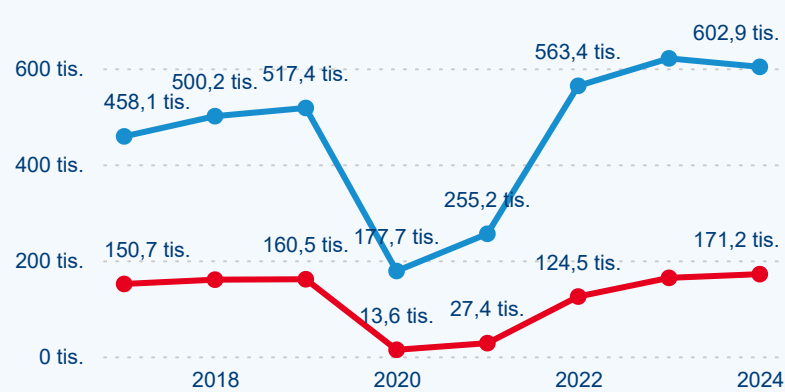

Meziroční změna v počtu přenocování 2024/2023

3,15

Průměrná doba pobytu (dny)

Počet příjezdů

Počet přenocování

Průměrná doba pobytu (dny)

Domácí a příjezdový CR

Sezonální srovnání

Poměr DCR a PCR

Top 10 zdrojových zemí

Průměrná doba pobytu top 10 zdrojových zemí.

Hromadná ubytovací zařízení dle krajů

371 993

Počet příjezdů v HUZ

2,96 %

Meziroční změna počtu příjezdů 2024/2023

774 136

Počet nocí strávených v HUZ

-1,27 %

Meziroční změna v počtu přenocování 2024/2023

3,08

Průměrná doba pobytu (dny)

Počet příjezdů

Počet přenocování

Průměrná doba pobytu (dny)

Domácí a příjezdový CR

Sezonální srovnání

Poměr DCR a PCR

Top 10 zdrojových zemí

Hromadná ubytovací zařízení dle krajů

573 915

Počet příjezdů v HUZ