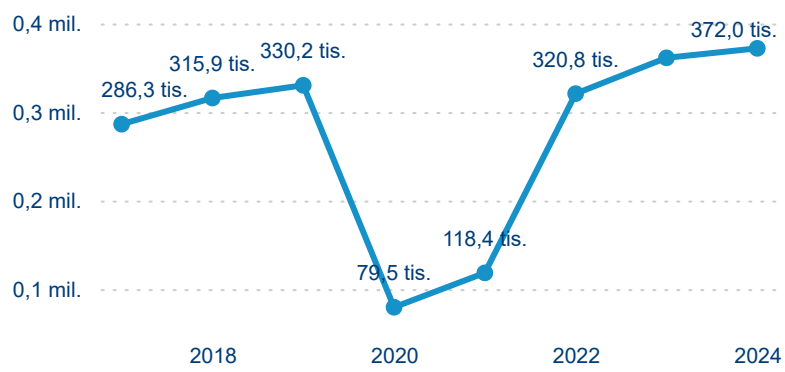

Meziroční změna v počtu přenocování 2024/2023

3,15

Průměrná doba pobytu (dny)

Počet příjezdů

Počet přenocování

Průměrná doba pobytu (dny)

Domácí a příjezdový CR

Sezonální srovnání

Poměr DCR a PCR

Top 10 zdrojových zemí

Průměrná doba pobytu top 10 zdrojových zemí.

Hromadná ubytovací zařízení dle krajů

371 993

Počet příjezdů v HUZ

2,96 %

Meziroční změna počtu příjezdů 2024/2023

774 136

Počet nocí strávených v HUZ

-1,27 %

Meziroční změna v počtu přenocování 2024/2023

3,08

Průměrná doba pobytu (dny)

Počet příjezdů

Počet přenocování

Průměrná doba pobytu (dny)

Domácí a příjezdový CR

Sezonální srovnání

Poměr DCR a PCR

Top 10 zdrojových zemí

Hromadná ubytovací zařízení dle krajů

573 915

Počet příjezdů v HUZ