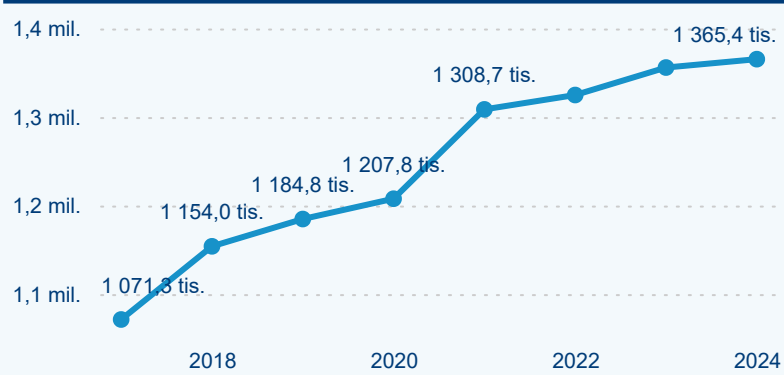

Meziroční změna v počtu přenocování 2024/2023

3,58

Průměrná doba pobytu (dny)

Počet příjezdů

Počet přenocování

Průměrná doba pobytu (dny)

Domácí a příjezdový CR

Sezonální srovnání

Poměr DCR a PCR

Top 10 zdrojových zemí

Průměrná doba pobytu top 10 zdrojových zemí.

Hromadná ubytovací zařízení dle krajů

1 102 141

Počet příjezdů v HUZ

2,99 %

Meziroční změna počtu příjezdů 2024/2023