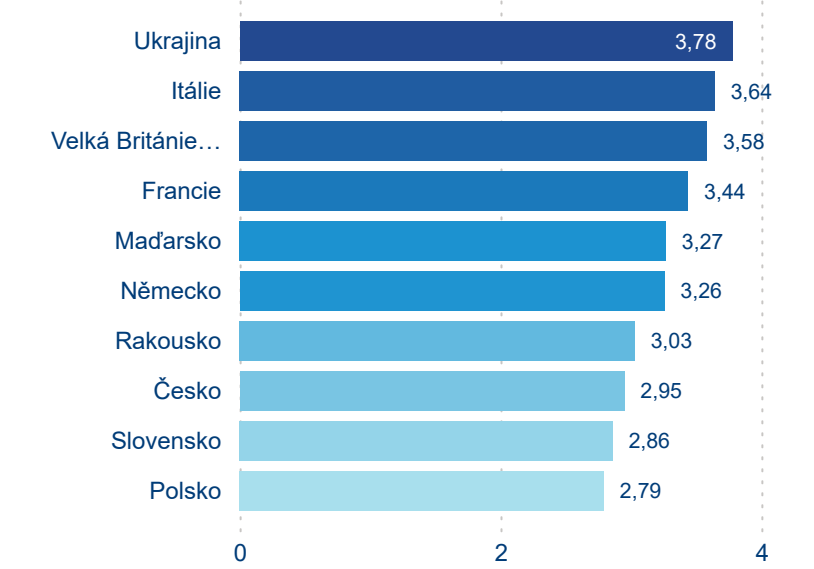

Top 10 zdrojových zemí

Průměrná doba pobytu top 10 zdrojových zemí.

Hromadná ubytovací zařízení dle krajů

261 766

Počet příjezdů v HUZ

4,73 %

Meziroční změna počtu příjezdů 2024/2023

527 819

Domácí a příjezdový CR

Sezonální srovnání

Poměr DCR a PCR

Top 10 zdrojových zemí

Průměrná doba pobytu top 10 zdrojových zemí.

Hromadná ubytovací zařízení dle krajů

789 992

Počet příjezdů v HUZ