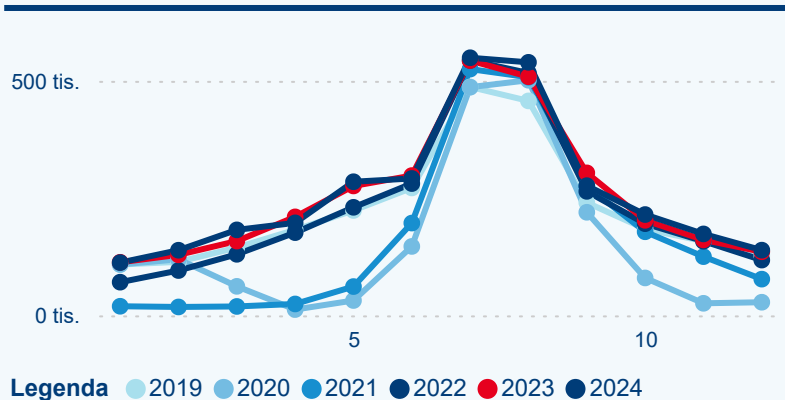

Hromadná ubytovací zařízení dle krajů

1 363 907

Počet příjezdů v HUZ

3,32 %

Meziroční změna počtu příjezdů 2024/2023

3 101 209

Počet nocí strávených v HUZ

2,01 %

Meziroční změna v počtu přenocování 2024/2023

3,27

Průměrná doba pobytu (dny)

Počet příjezdů

Počet přenocování

Průměrná doba pobytu (dny)

Domácí a příjezdový CR

Sezonální srovnání

Poměr DCR a PCR

Top 10 zdrojových zemí

Průměrná doba pobytu top 10 zdrojových zemí.