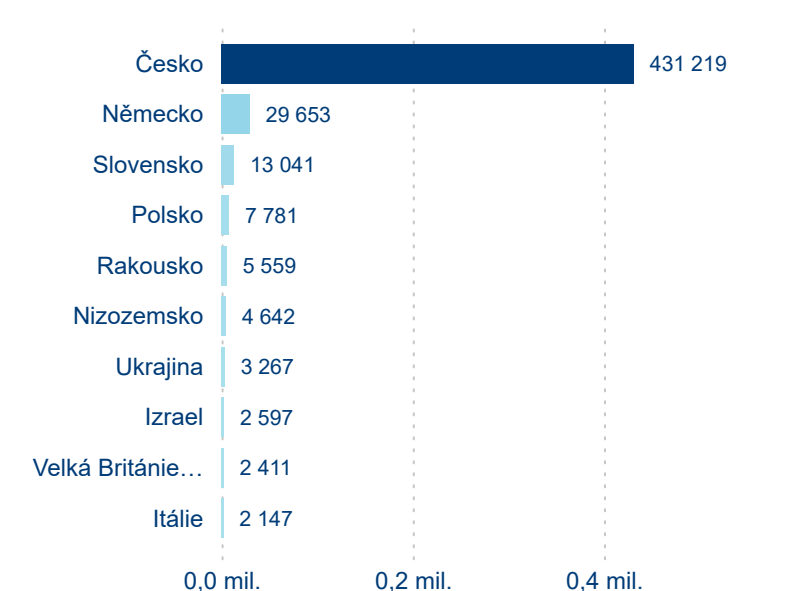

Hromadná ubytovací zařízení dle krajů

528 226

Počet příjezdů v HUZ

0,93 %

Meziroční změna počtu příjezdů 2024/2023

1 365 411

Počet nocí strávených v HUZ

0,70 %

Meziroční změna v počtu přenocování 2024/2023

3,58

Průměrná doba pobytu (dny)

Počet příjezdů

Počet přenocování

Průměrná doba pobytu (dny)

Domácí a příjezdový CR

Sezonální srovnání

Poměr DCR a PCR

Top 10 zdrojových zemí

Průměrná doba pobytu top 10 zdrojových zemí.

Hromadná ubytovací zařízení dle krajů

1 102 141

Počet příjezdů v HUZ

2,99 %

Meziroční změna počtu příjezdů 2024/2023