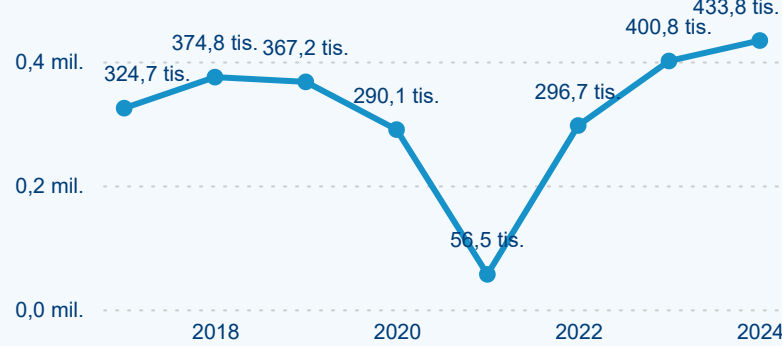

Hromadná ubytovací zařízení dle krajů

201 922

Počet příjezdů v HUZ

8,84 %

Meziroční změna počtu příjezdů 2024/2023

433 843

Počet nocí strávených v HUZ

8,24 %

Meziroční změna v počtu přenocování 2024/2023

3,15

Průměrná doba pobytu (dny)

Počet příjezdů

Počet přenocování

Průměrná doba pobytu (dny)

Domácí a příjezdový CR

Sezonální srovnání

Poměr DCR a PCR

Top 10 zdrojových zemí

Průměrná doba pobytu top 10 zdrojových zemí.

Hromadná ubytovací zařízení dle krajů

371 993

Počet příjezdů v HUZ

2,96 %

Meziroční změna počtu příjezdů 2024/2023