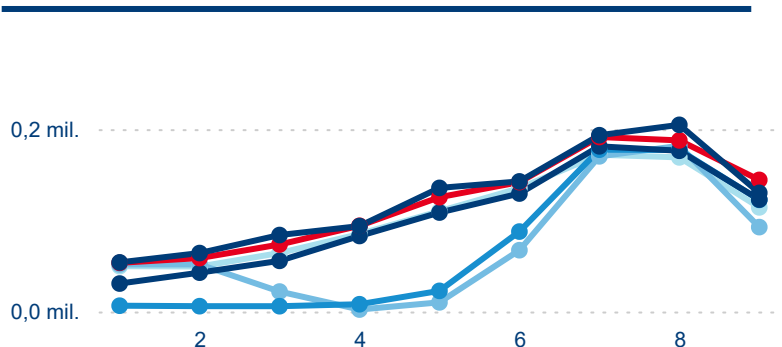

Průměrná doba pobytu (dny)

Domácí a příjezdový CR

Legenda ● DCR ● PCR

Legenda ● DCR ● PCR

Legenda ● DCR ● PCR

Sezonální srovnání

Legenda ● 2019 ● 2020 ● 2021 ● 2022 ● 2023 ● 2024

Legenda ● 2019 ● 2020 ● 2021 ● 2022 ● 2023 ● 2024

Legenda ● 2019 ● 2020 ● 2021 ● 2022 ● 2023 ● 2024

Poměr DCR a PCR

Legenda ● Domácí cestovní ruch ● Příjezdový cestovní ruch

Legenda ● Domácí cestovní ruch ● Příjezdový cestovní ruch

Legenda ● Domácí cestovní ruch ● Příjezdový cestovní ruch