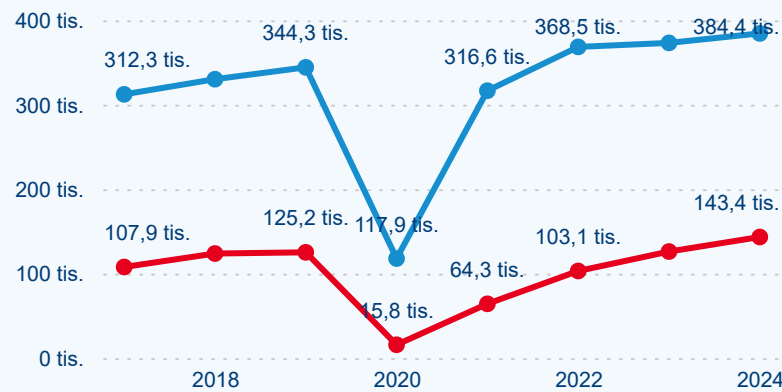

Legenda ● 2019 ● 2020 ● 2021 ● 2022 ● 2023 ● 2024

Poměr DCR a PCR

Legenda ● Domácí cestovní ruch ● Příjezdový cestovní ruch

Legenda ● Domácí cestovní ruch ● Příjezdový cestovní ruch

Legenda ● Domácí cestovní ruch ● Příjezdový cestovní ruch

Top 10 zdrojových zemí

Průměrná doba pobytu top 10 zdrojových zemí.

Hromadná ubytovací zařízení dle krajů

261 766

Počet příjezdů v HUZ

4,73 %

Meziroční změna počtu příjezdů 2024/2023

527 819

Počet nocí strávených v HUZ

5,70 %

Meziroční změna v počtu přenocování 2024/2023

3,02

Průměrná doba pobytu (dny)

Počet příjezdů

Počet přenocování

Průměrná doba pobytu (dny)

Domácí a příjezdový CR

Sezonální srovnání

Poměr DCR a PCR

Top 10 zdrojových zemí

Průměrná doba pobytu top 10 zdrojových zemí.

Hromadná ubytovací zařízení dle krajů

789 992

Počet příjezdů v HUZ