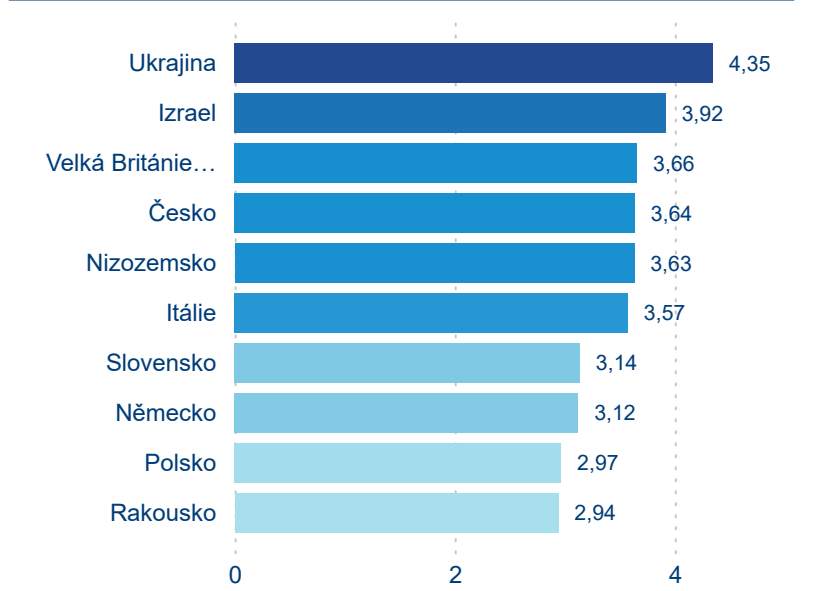

Meziroční změna v počtu přenocování 2024/2023

3,58

Průměrná doba pobytu (dny)

Počet příjezdů

Počet přenocování

Průměrná doba pobytu (dny)

Domácí a příjezdový CR

Sezonální srovnání

Poměr DCR a PCR

Top 10 zdrojových zemí

Průměrná doba pobytu top 10 zdrojových zemí.

Hromadná ubytovací zařízení dle krajů

1 102 141

Počet příjezdů v HUZ

2,99 %

Meziroční změna počtu příjezdů 2024/2023