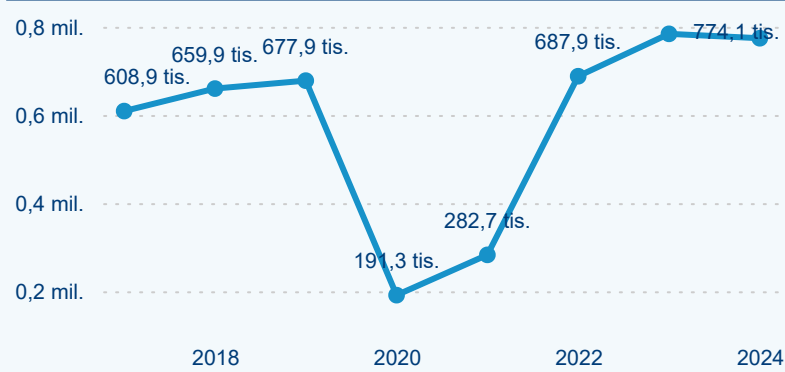

Meziroční změna v počtu přenocování 2024/2023

3,15

Průměrná doba pobytu (dny)

Počet příjezdů

Počet přenocování

Průměrná doba pobytu (dny)

Domácí a příjezdový CR

Sezonální srovnání

Poměr DCR a PCR

Top 10 zdrojových zemí

Průměrná doba pobytu top 10 zdrojových zemí.

Hromadná ubytovací zařízení dle krajů

371 993

Počet příjezdů v HUZ

2,96 %

Meziroční změna počtu příjezdů 2024/2023

774 136

Počet nocí strávených v HUZ

-1,27 %

Meziroční změna v počtu přenocování 2024/2023

3,08

Průměrná doba pobytu (dny)

Počet příjezdů

Počet přenocování

Průměrná doba pobytu (dny)

Domácí a příjezdový CR

Sezonální srovnání

Poměr DCR a PCR

Top 10 zdrojových zemí

Hromadná ubytovací zařízení dle krajů

573 915

Počet příjezdů v HUZ