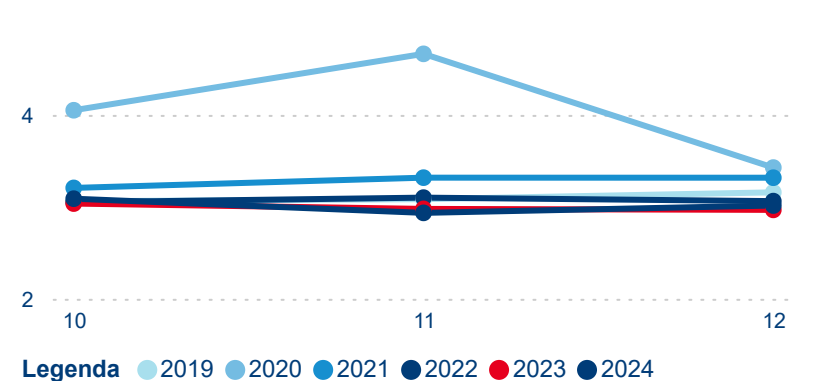

Legenda ● 2019 ● 2020 ● 2021 ● 2022 ● 2023 ● 2024

Poměr DCR a PCR

Legenda ● Domácí cestovní ruch ● Příjezdový cestovní ruch

Legenda ● Domácí cestovní ruch ● Příjezdový cestovní ruch

Legenda ● Domácí cestovní ruch ● Příjezdový cestovní ruch

Top 10 zdrojových zemí

Průměrná doba pobytu top 10 zdrojových zemí.

Hromadná ubytovací zařízení dle krajů

261 766

Počet příjezdů v HUZ

4,73 %

Meziroční změna počtu příjezdů 2024/2023

527 819

Počet nocí strávených v HUZ

5,70 %

Meziroční změna v počtu přenocování 2024/2023

3,02

Průměrná doba pobytu (dny)

Počet příjezdů

Počet přenocování

Průměrná doba pobytu (dny)

Domácí a příjezdový CR

Sezonální srovnání

Poměr DCR a PCR

Top 10 zdrojových zemí

Průměrná doba pobytu top 10 zdrojových zemí.

Hromadná ubytovací zařízení dle krajů

789 992

Počet příjezdů v HUZ