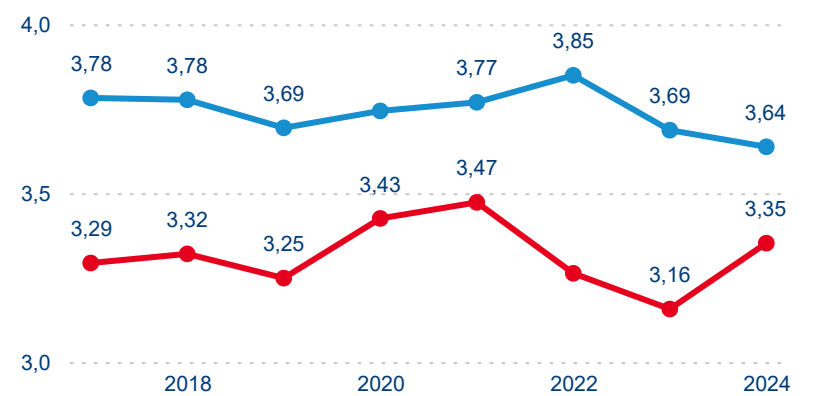

Počet příjezdů

Počet přenocování

Průměrná doba pobytu (dny)

Domácí a příjezdový CR

Sezonální srovnání

Poměr DCR a PCR

Top 10 zdrojových zemí

Průměrná doba pobytu top 10 zdrojových zemí.

Meziroční změna v počtu přenocování 2024/2023

3,58

Průměrná doba pobytu (dny)

Počet příjezdů

Počet přenocování

Průměrná doba pobytu (dny)

Domácí a příjezdový CR

Sezonální srovnání

Poměr DCR a PCR

Top 10 zdrojových zemí

Průměrná doba pobytu top 10 zdrojových zemí.

Hromadná ubytovací zařízení dle krajů

1 102 141

Počet příjezdů v HUZ

2,99 %

Meziroční změna počtu příjezdů 2024/2023