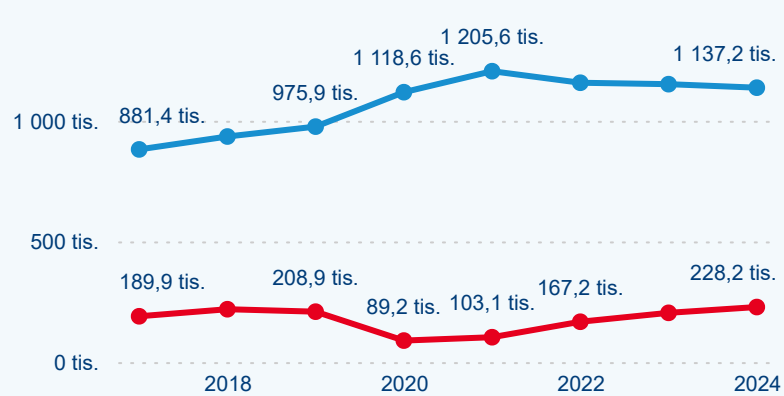

Počet příjezdů

Počet přenocování

Průměrná doba pobytu (dny)

Domácí a příjezdový CR

Sezonální srovnání

Poměr DCR a PCR

Top 10 zdrojových zemí

Průměrná doba pobytu top 10 zdrojových zemí.

Hromadná ubytovací zařízení dle krajů

528 226

Počet příjezdů v HUZ

0,93 %

Meziroční změna počtu příjezdů 2024/2023

1 365 411

Počet nocí strávených v HUZ

0,70 %

Meziroční změna v počtu přenocování 2024/2023

3,58

Průměrná doba pobytu (dny)

Počet příjezdů

Počet přenocování

Průměrná doba pobytu (dny)

Domácí a příjezdový CR

Sezonální srovnání

Poměr DCR a PCR

Top 10 zdrojových zemí

Průměrná doba pobytu top 10 zdrojových zemí.

Hromadná ubytovací zařízení dle krajů

1 102 141

Počet příjezdů v HUZ

2,99 %

Meziroční změna počtu příjezdů 2024/2023