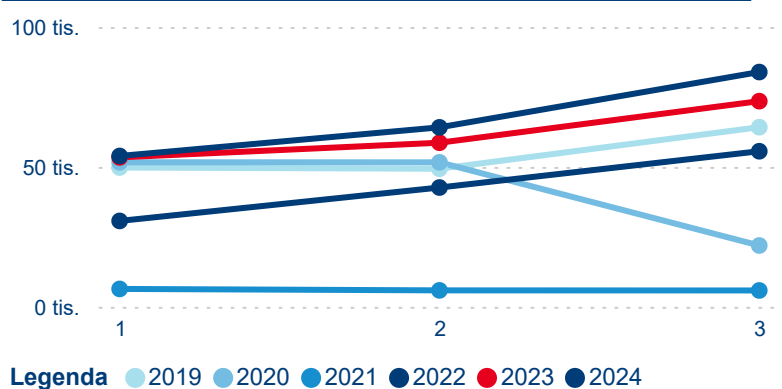

Hromadná ubytovací zařízení dle krajů

201 922

Počet příjezdů v HUZ

8,84 %

Meziroční změna počtu příjezdů 2024/2023

433 843

Počet nocí strávených v HUZ

8,24 %

Meziroční změna v počtu přenocování 2024/2023

3,15

Průměrná doba pobytu (dny)

Počet příjezdů

Počet přenocování

Průměrná doba pobytu (dny)

Domácí a příjezdový CR

Sezonální srovnání

Poměr DCR a PCR

Top 10 zdrojových zemí

Průměrná doba pobytu top 10 zdrojových zemí.

Hromadná ubytovací zařízení dle krajů

371 993

Počet příjezdů v HUZ

2,96 %

Meziroční změna počtu příjezdů 2024/2023