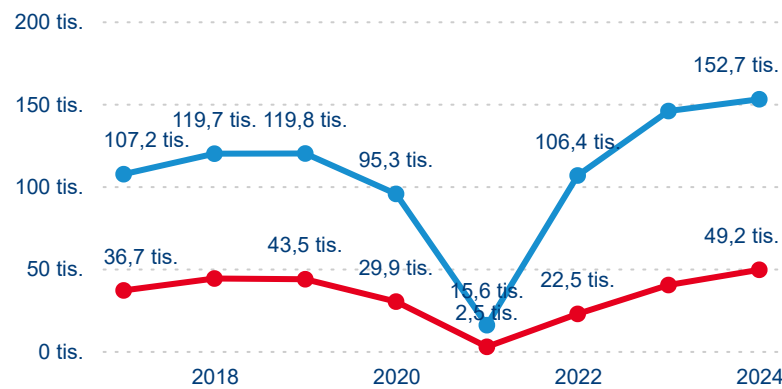

Hromadná ubytovací zařízení dle krajů

201 922

Počet příjezdů v HUZ

8,84 %

Meziroční změna počtu příjezdů 2024/2023

433 843

Počet nocí strávených v HUZ

8,24 %

Meziroční změna v počtu přenocování 2024/2023

3,15

Průměrná doba pobytu (dny)

Počet příjezdů

Počet přenocování

Průměrná doba pobytu (dny)

Domácí a příjezdový CR

Sezonální srovnání

Poměr DCR a PCR

Top 10 zdrojových zemí

Průměrná doba pobytu top 10 zdrojových zemí.

Hromadná ubytovací zařízení dle krajů

371 993

Počet příjezdů v HUZ

2,96 %

Meziroční změna počtu příjezdů 2024/2023