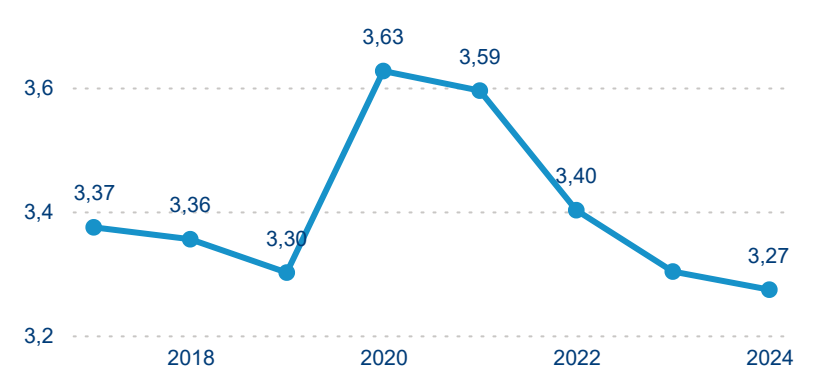

Počet příjezdů

Počet přenocování

Průměrná doba pobytu (dny)

Domácí a příjezdový CR

Sezonální srovnání

Poměr DCR a PCR

Top 10 zdrojových zemí

Průměrná doba pobytu top 10 zdrojových zemí.

Hromadná ubytovací zařízení dle krajů

1 363 907

Počet příjezdů v HUZ

3,32 %

Meziroční změna počtu příjezdů 2024/2023

3 101 209

Počet nocí strávených v HUZ

2,01 %

Meziroční změna v počtu přenocování 2024/2023

3,27

Průměrná doba pobytu (dny)

Počet příjezdů

Počet přenocování

Průměrná doba pobytu (dny)

Domácí a příjezdový CR

Sezonální srovnání

Poměr DCR a PCR

Top 10 zdrojových zemí

Průměrná doba pobytu top 10 zdrojových zemí.