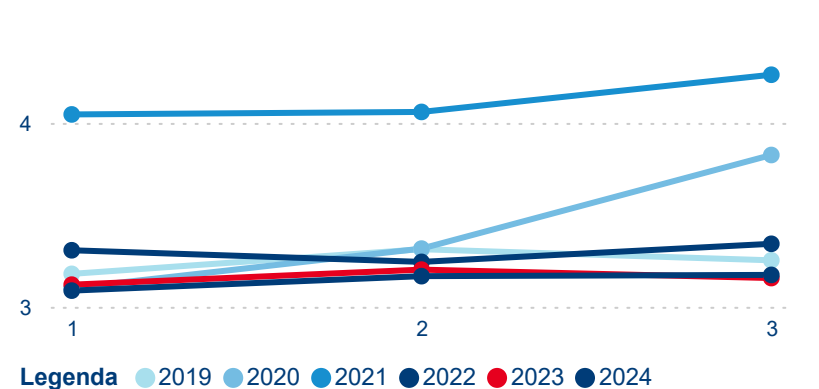

Hromadná ubytovací zařízení dle krajů

201 922

Počet příjezdů v HUZ

8,84 %

Meziroční změna počtu příjezdů 2024/2023

433 843

Počet nocí strávených v HUZ

8,24 %

Meziroční změna v počtu přenocování 2024/2023

3,15

Průměrná doba pobytu (dny)

Počet příjezdů

Počet přenocování

Průměrná doba pobytu (dny)

Domácí a příjezdový CR

Sezonální srovnání

Poměr DCR a PCR

Top 10 zdrojových zemí

Průměrná doba pobytu top 10 zdrojových zemí.

Hromadná ubytovací zařízení dle krajů

371 993

Počet příjezdů v HUZ

2,96 %

Meziroční změna počtu příjezdů 2024/2023