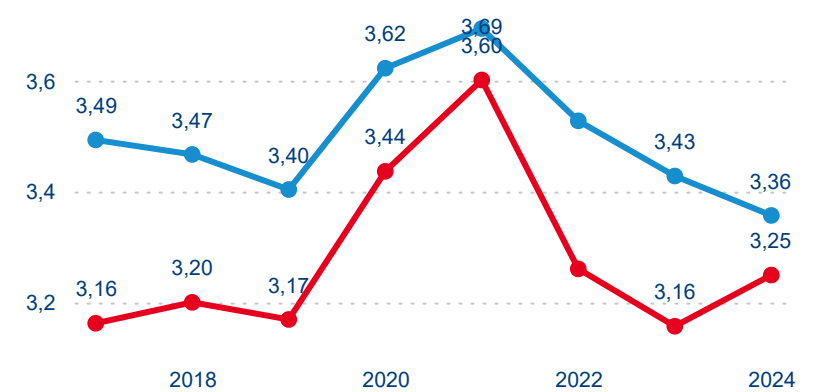

Průměrná doba pobytu (dny)

Domácí a příjezdový CR

Legenda ● DCR ● PCR

Legenda ● DCR ● PCR

Legenda ● DCR ● PCR

Sezonální srovnání

Legenda ● 2019 ● 2020 ● 2021 ● 2022 ● 2023 ● 2024

Legenda ● 2019 ● 2020 ● 2021 ● 2022 ● 2023 ● 2024

Legenda ● 2019 ● 2020 ● 2021 ● 2022 ● 2023 ● 2024

Poměr DCR a PCR

Legenda ● Domácí cestovní ruch ● Příjezdový cestovní ruch

Legenda ● Domácí cestovní ruch ● Příjezdový cestovní ruch

Legenda ● Domácí cestovní ruch ● Příjezdový cestovní ruch