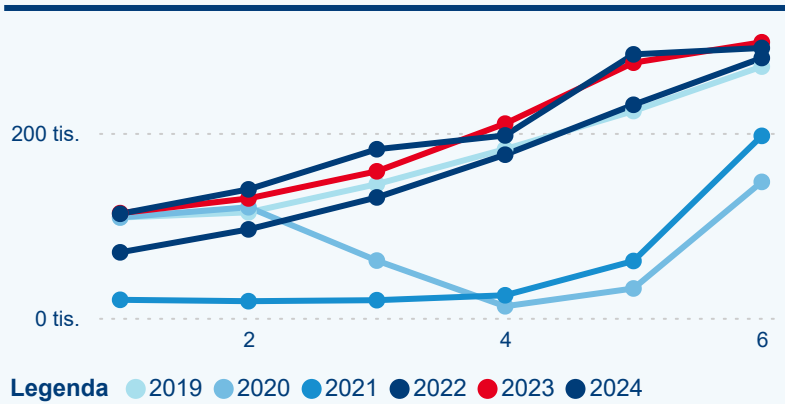

Počet příjezdů

Počet přenocování

Průměrná doba pobytu (dny)

Domácí a příjezdový CR

Sezonální srovnání

Poměr DCR a PCR

Top 10 zdrojových zemí

Průměrná doba pobytu top 10 zdrojových zemí.