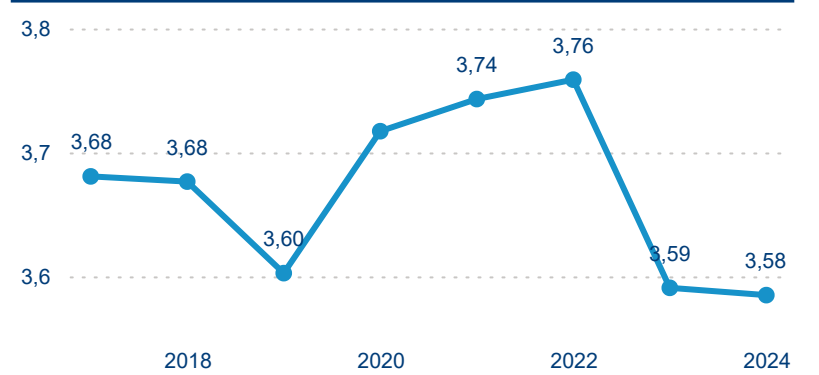

Počet příjezdů

Počet přenocování

Průměrná doba pobytu (dny)

Domácí a příjezdový CR

Sezonální srovnání

Poměr DCR a PCR

Top 10 zdrojových zemí

Průměrná doba pobytu top 10 zdrojových zemí.

Meziroční změna v počtu přenocování 2024/2023

3,58

Průměrná doba pobytu (dny)

Počet příjezdů

Počet přenocování

Průměrná doba pobytu (dny)

Domácí a příjezdový CR

Sezonální srovnání

Poměr DCR a PCR

Top 10 zdrojových zemí

Průměrná doba pobytu top 10 zdrojových zemí.

Hromadná ubytovací zařízení dle krajů

1 102 141

Počet příjezdů v HUZ

2,99 %

Meziroční změna počtu příjezdů 2024/2023