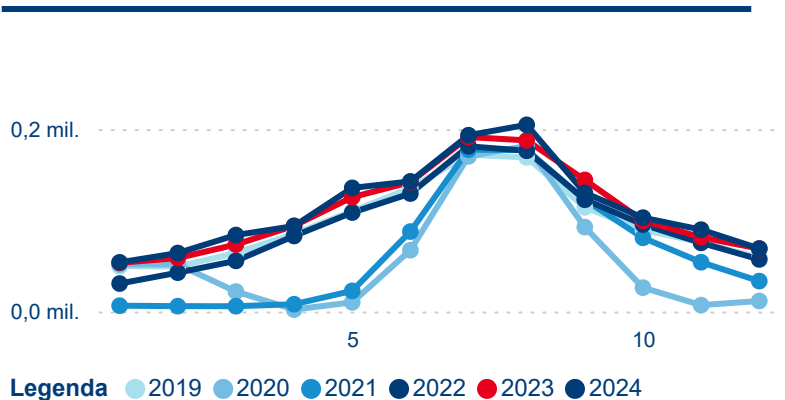

Počet příjezdů

Počet přenocování

Průměrná doba pobytu (dny)

Domácí a příjezdový CR

Sezonální srovnání

Poměr DCR a PCR

Top 10 zdrojových zemí

Průměrná doba pobytu top 10 zdrojových zemí.

Hromadná ubytovací zařízení dle krajů

1 363 907

Počet příjezdů v HUZ

3,32 %

Meziroční změna počtu příjezdů 2024/2023

3 101 209

Počet nocí strávených v HUZ

2,01 %

Meziroční změna v počtu přenocování 2024/2023

3,27

Průměrná doba pobytu (dny)

Počet příjezdů

Počet přenocování

Průměrná doba pobytu (dny)

Domácí a příjezdový CR

Sezonální srovnání

Poměr DCR a PCR

Top 10 zdrojových zemí

Průměrná doba pobytu top 10 zdrojových zemí.