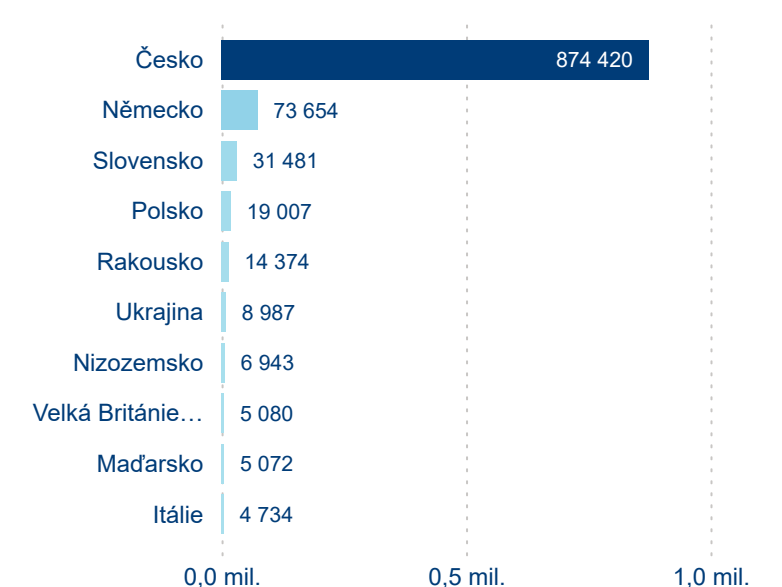

Průměrná doba pobytu (dny)

Domácí a příjezdový CR

Legenda ● DCR ● PCR

Legenda ● DCR ● PCR

Legenda ● DCR ● PCR

Sezonální srovnání

Legenda ● 2019 ● 2020 ● 2021 ● 2022 ● 2023 ● 2024

Legenda ● 2019 ● 2020 ● 2021 ● 2022 ● 2023 ● 2024

Legenda ● 2019 ● 2020 ● 2021 ● 2022 ● 2023 ● 2024

Poměr DCR a PCR

Legenda ● Domácí cestovní ruch ● Příjezdový cestovní ruch

Legenda ● Domácí cestovní ruch ● Příjezdový cestovní ruch

Legenda ● Domácí cestovní ruch ● Příjezdový cestovní ruch

Top 10 zdrojových zemí

Průměrná doba pobytu top 10 zdrojových zemí.

Hromadná ubytovací zařízení dle krajů

261 766

Počet příjezdů v HUZ

4,73 %

Meziroční změna počtu příjezdů 2024/2023

527 819