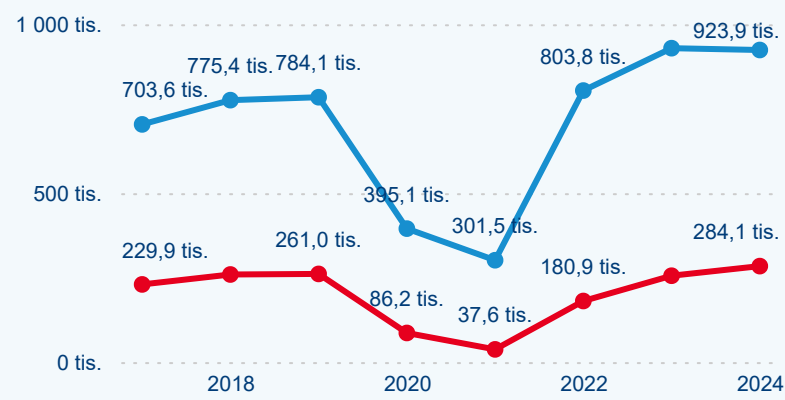

4,96 %

Meziroční změna počtu příjezdů 2024/2023

1 207 979

Počet nocí strávených v HUZ

1,95 %

Meziroční změna v počtu přenocování 2024/2023

3,10

Průměrná doba pobytu (dny)

Počet příjezdů

Počet přenocování

Průměrná doba pobytu (dny)

Domácí a příjezdový CR

Sezonální srovnání

Poměr DCR a PCR

Top 10 zdrojových zemí

Průměrná doba pobytu top 10 zdrojových zemí.

Hromadná ubytovací zařízení dle krajů

528 226

Počet příjezdů v HUZ

0,93 %

Meziroční změna počtu příjezdů 2024/2023

1 365 411

Počet nocí strávených v HUZ

0,70 %