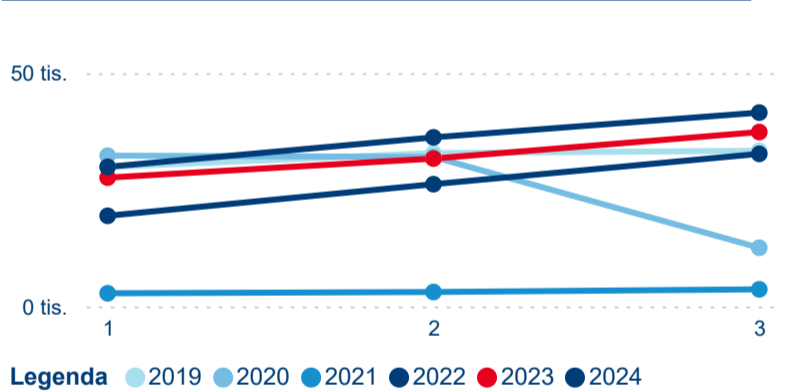

Hromadná ubytovací zařízení dle krajů

107 709

Počet příjezdů v HUZ

11,40 %

Meziroční změna počtu příjezdů 2024/2023

236 666

Počet nocí strávených v HUZ

15,51 %

Meziroční změna v počtu přenocování 2024/2023

3,20

Průměrná doba pobytu (dny)

Počet příjezdů

Počet přenocování

Průměrná doba pobytu (dny)

Domácí a příjezdový CR

Sezonální srovnání

Poměr DCR a PCR

Top 10 zdrojových zemí

Průměrná doba pobytu top 10 zdrojových zemí.

Hromadná ubytovací zařízení dle krajů

189 988

Počet příjezdů v HUZ

2,77 %

Meziroční změna počtu příjezdů 2024/2023