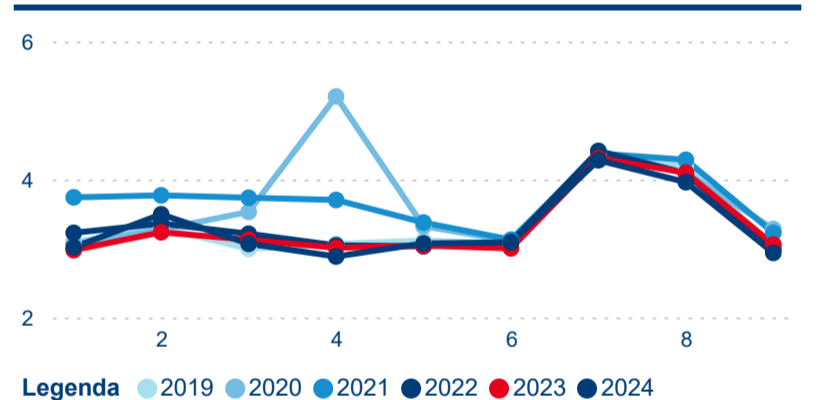

Meziroční změna počtu příjezdů 2024/2023

1 355 182

Počet nocí strávených v HUZ

1,19 %

Meziroční změna v počtu přenocování 2024/2023

3,43

Průměrná doba pobytu (dny)

Počet příjezdů

Počet přenocování

Průměrná doba pobytu (dny)

Domácí a příjezdový CR

Sezonální srovnání

Poměr DCR a PCR

Top 10 zdrojových zemí

Průměrná doba pobytu top 10 zdrojových zemí.

Hromadná ubytovací zařízení dle krajů

130 209

Počet příjezdů v HUZ

5,54 %

Meziroční změna počtu příjezdů 2024/2023

244 310

Počet nocí strávených v HUZ

6,96 %

Meziroční změna v počtu přenocování 2024/2023