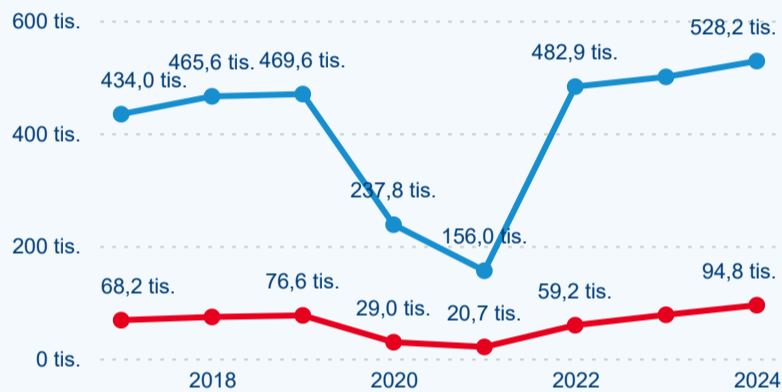

Průměrná doba pobytu (dny)

Domácí a příjezdový CR

Sezonální srovnání

Poměr DCR a PCR

Top 10 zdrojových zemí

Průměrná doba pobytu top 10 zdrojových zemí.

Hromadná ubytovací zařízení dle krajů

297 697

Počet příjezdů v HUZ

5,74 %

Meziroční změna počtu příjezdů 2024/2023

623 006

Počet nocí strávených v HUZ

7,81 %

Meziroční změna v počtu přenocování 2024/2023

3,09

Průměrná doba pobytu (dny)

Počet příjezdů

Počet přenocování

Průměrná doba pobytu (dny)

Domácí a příjezdový CR

Sezonální srovnání

Poměr DCR a PCR

Top 10 zdrojových zemí

Průměrná doba pobytu top 10 zdrojových zemí.

Hromadná ubytovací zařízení dle krajů

260 541

Počet příjezdů v HUZ

-1,76 %

Meziroční změna počtu příjezdů 2024/2023

732 176

Počet nocí strávených v HUZ