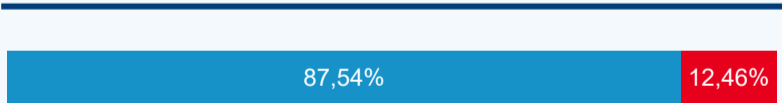

Počet příjezdů

Počet přenocování

Průměrná doba pobytu (dny)

Domácí a příjezdový CR

Sezonální srovnání

Poměr DCR a PCR

Top 10 zdrojových zemí

Průměrná doba pobytu top 10 zdrojových zemí.