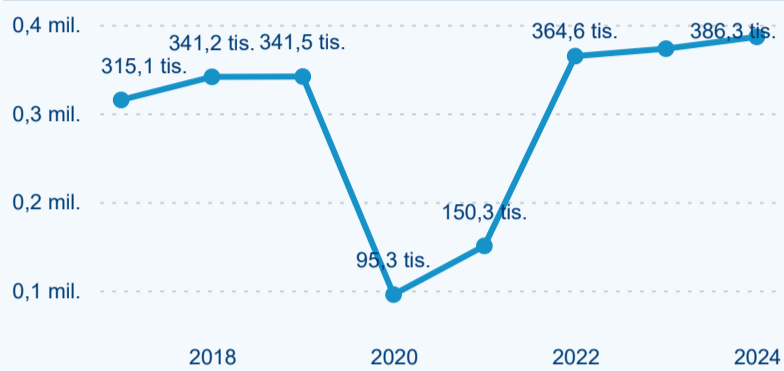

Meziroční změna v počtu přenocování 2024/2023

3,20

Průměrná doba pobytu (dny)

Počet příjezdů

Počet přenocování

Průměrná doba pobytu (dny)

Domácí a příjezdový CR

Sezonální srovnání

Poměr DCR a PCR

Top 10 zdrojových zemí

Průměrná doba pobytu top 10 zdrojových zemí.

Hromadná ubytovací zařízení dle krajů

189 988

Počet příjezdů v HUZ

2,77 %

Meziroční změna počtu příjezdů 2024/2023

386 340

Počet nocí strávených v HUZ

3,58 %

Meziroční změna v počtu přenocování 2024/2023

3,03

Průměrná doba pobytu (dny)

Počet příjezdů

Počet přenocování

Průměrná doba pobytu (dny)

Domácí a příjezdový CR

Sezonální srovnání

Poměr DCR a PCR

Top 10 zdrojových zemí

Průměrná doba pobytu top 10 zdrojových zemí.

Hromadná ubytovací zařízení dle krajů

297 697