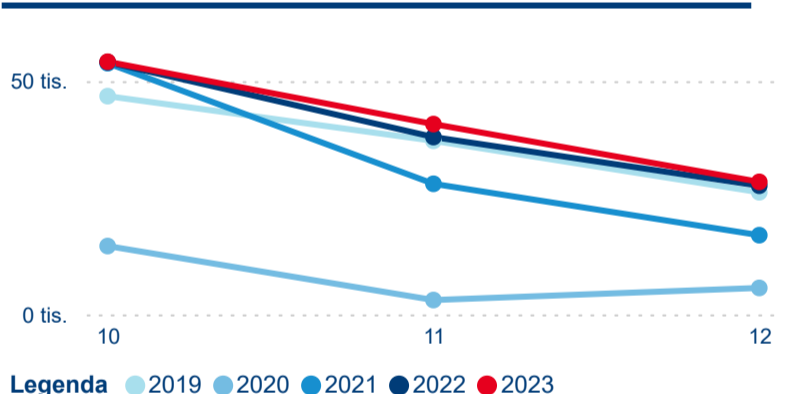

Počet přenocování

Průměrná doba pobytu (dny)

Domácí a příjezdový CR

Sezonální srovnání

Poměr DCR a PCR

Top 10 zdrojových zemí

Průměrná doba pobytu top 10 zdrojových zemí.

Hromadná ubytovací zařízení dle krajů

130 209

Počet příjezdů v HUZ

5,54 %

Meziroční změna počtu příjezdů 2024/2023

244 310

Počet nocí strávených v HUZ

6,96 %

Meziroční změna v počtu přenocování 2024/2023

2,88

Průměrná doba pobytu (dny)

Počet příjezdů

Počet přenocování

Průměrná doba pobytu (dny)

Domácí a příjezdový CR

Sezonální srovnání

Poměr DCR a PCR

Top 10 zdrojových zemí

Průměrná doba pobytu top 10 zdrojových zemí.

Hromadná ubytovací zařízení dle krajů

390 750

Počet příjezdů v HUZ

0,56 %

Meziroční změna počtu příjezdů 2024/2023

976 486