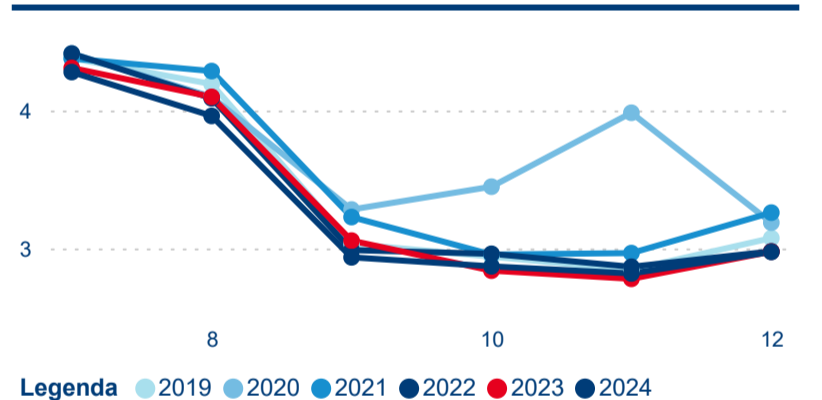

Top 10 zdrojových zemí

Průměrná doba pobytu top 10 zdrojových zemí.

Hromadná ubytovací zařízení dle krajů

390 750

Počet příjezdů v HUZ

0,56 %

Meziroční změna počtu příjezdů 2024/2023

976 486

Počet nocí strávených v HUZ

-1,35 %

Meziroční změna v počtu přenocování 2024/2023

3,50

Průměrná doba pobytu (dny)

Počet příjezdů

Počet přenocování

Průměrná doba pobytu (dny)

Domácí a příjezdový CR

Sezonální srovnání

Poměr DCR a PCR

Top 10 zdrojových zemí

Průměrná doba pobytu top 10 zdrojových zemí.

Hromadná ubytovací zařízení dle krajů

688 447

Počet příjezdů v HUZ