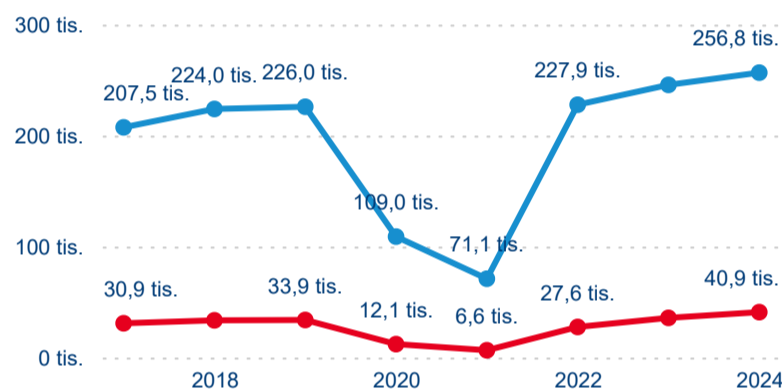

Průměrná doba pobytu (dny)

Domácí a příjezdový CR

Sezonální srovnání

Poměr DCR a PCR

Top 10 zdrojových zemí

Průměrná doba pobytu top 10 zdrojových zemí.

Hromadná ubytovací zařízení dle krajů

297 697

Počet příjezdů v HUZ

5,74 %

Meziroční změna počtu příjezdů 2024/2023

623 006

Počet nocí strávených v HUZ

7,81 %

Meziroční změna v počtu přenocování 2024/2023

3,09

Průměrná doba pobytu (dny)

Počet příjezdů

Počet přenocování

Průměrná doba pobytu (dny)

Domácí a příjezdový CR

Sezonální srovnání

Poměr DCR a PCR

Top 10 zdrojových zemí

Průměrná doba pobytu top 10 zdrojových zemí.

Hromadná ubytovací zařízení dle krajů

260 541

Počet příjezdů v HUZ

-1,76 %

Meziroční změna počtu příjezdů 2024/2023

732 176

Počet nocí strávených v HUZ