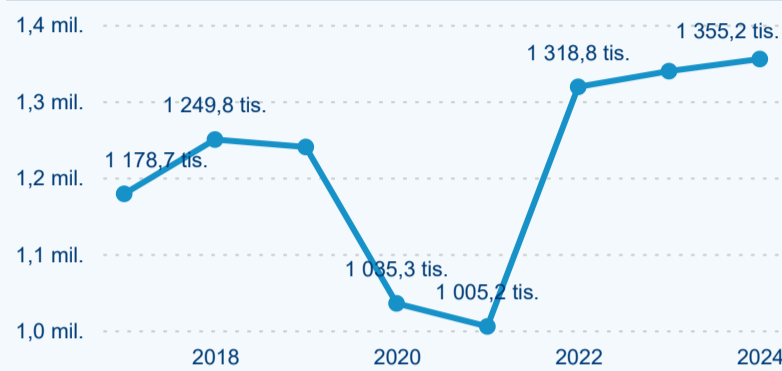

Sezonální srovnání

Poměr DCR a PCR

Top 10 zdrojových zemí

Průměrná doba pobytu top 10 zdrojových zemí.

Hromadná ubytovací zařízení dle krajů

558 238

Počet příjezdů v HUZ

2,10 %

Meziroční změna počtu příjezdů 2024/2023

1 355 182

Počet nocí strávených v HUZ

1,19 %

Meziroční změna v počtu přenocování 2024/2023

3,43

Průměrná doba pobytu (dny)

Počet příjezdů

Počet přenocování

Průměrná doba pobytu (dny)

Domácí a příjezdový CR

Sezonální srovnání

Poměr DCR a PCR

Top 10 zdrojových zemí

Průměrná doba pobytu top 10 zdrojových zemí.

Hromadná ubytovací zařízení dle krajů