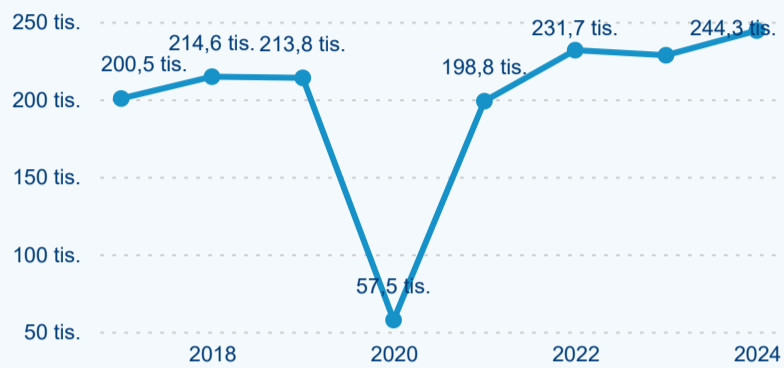

Počet přenocování

Průměrná doba pobytu (dny)

Domácí a příjezdový CR

Sezonální srovnání

Poměr DCR a PCR

Top 10 zdrojových zemí

Průměrná doba pobytu top 10 zdrojových zemí.

Hromadná ubytovací zařízení dle krajů

130 209

Počet příjezdů v HUZ

5,54 %

Meziroční změna počtu příjezdů 2024/2023

244 310

Počet nocí strávených v HUZ

6,96 %

Meziroční změna v počtu přenocování 2024/2023

2,88

Průměrná doba pobytu (dny)

Počet příjezdů

Počet přenocování

Průměrná doba pobytu (dny)

Domácí a příjezdový CR

Sezonální srovnání

Poměr DCR a PCR