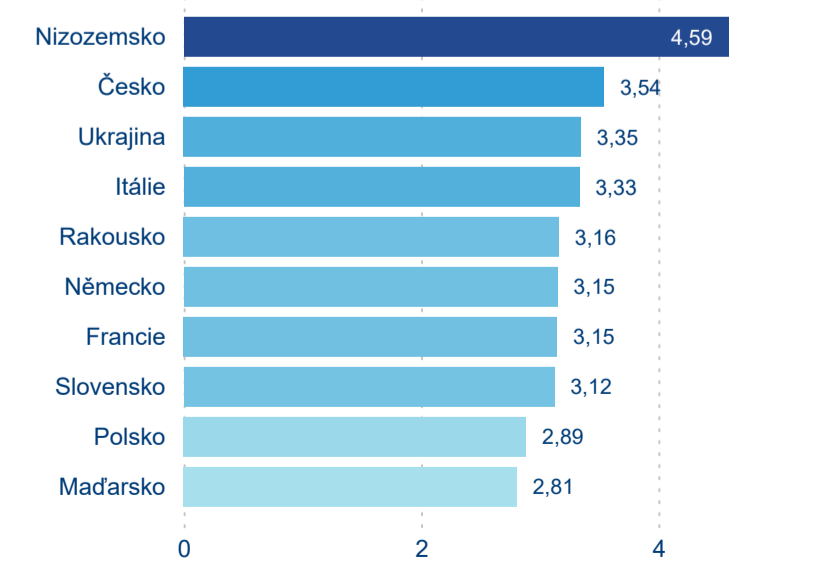

Top 10 zdrojových zemí

Průměrná doba pobytu top 10 zdrojových zemí.

Hromadná ubytovací zařízení dle krajů

390 750

Počet příjezdů v HUZ

0,56 %

Meziroční změna počtu příjezdů 2024/2023

976 486

Domácí a příjezdový CR

Sezonální srovnání

Poměr DCR a PCR

Top 10 zdrojových zemí

Průměrná doba pobytu top 10 zdrojových zemí.

Hromadná ubytovací zařízení dle krajů

688 447

Počet příjezdů v HUZ

2,73 %

Meziroční změna počtu příjezdů 2024/2023

1 599 492

Počet nocí strávených v HUZ

2,03 %

Meziroční změna v počtu přenocování 2024/2023

3,32

Průměrná doba pobytu (dny)