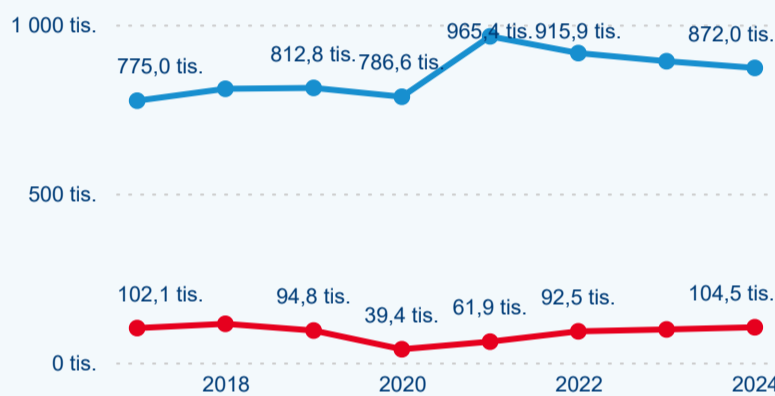

Top 10 zdrojových zemí

Průměrná doba pobytu top 10 zdrojových zemí.

Hromadná ubytovací zařízení dle krajů

390 750

Počet příjezdů v HUZ

0,56 %

Meziroční změna počtu příjezdů 2024/2023

976 486

Počet nocí strávených v HUZ

-1,35 %

Meziroční změna v počtu přenocování 2024/2023

3,50

Průměrná doba pobytu (dny)

Počet příjezdů

Počet přenocování

Průměrná doba pobytu (dny)

Domácí a příjezdový CR

Sezonální srovnání

Poměr DCR a PCR

Top 10 zdrojových zemí

Průměrná doba pobytu top 10 zdrojových zemí.

Hromadná ubytovací zařízení dle krajů

688 447

Počet příjezdů v HUZ