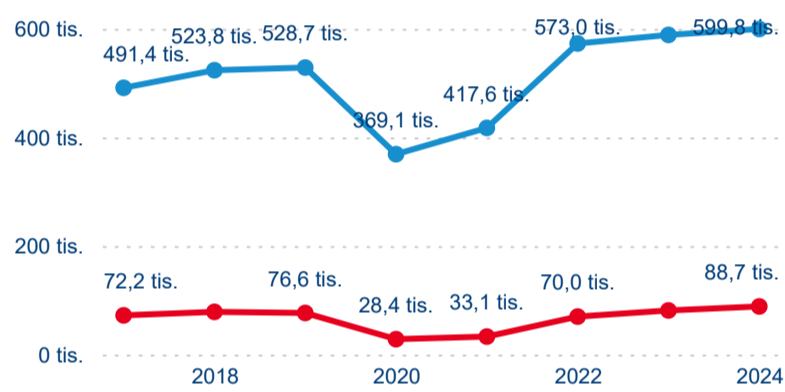

Domácí a příjezdový CR

Sezonální srovnání

Poměr DCR a PCR

Top 10 zdrojových zemí

Průměrná doba pobytu top 10 zdrojových zemí.

Hromadná ubytovací zařízení dle krajů

688 447

Počet příjezdů v HUZ

2,73 %

Meziroční změna počtu příjezdů 2024/2023

1 599 492

Počet nocí strávených v HUZ

2,03 %

Meziroční změna v počtu přenocování 2024/2023

3,32

Průměrná doba pobytu (dny)

Počet příjezdů

Počet přenocování

Průměrná doba pobytu (dny)

Domácí a příjezdový CR

Sezonální srovnání

Poměr DCR a PCR

Top 10 zdrojových zemí

Průměrná doba pobytu top 10 zdrojových zemí.