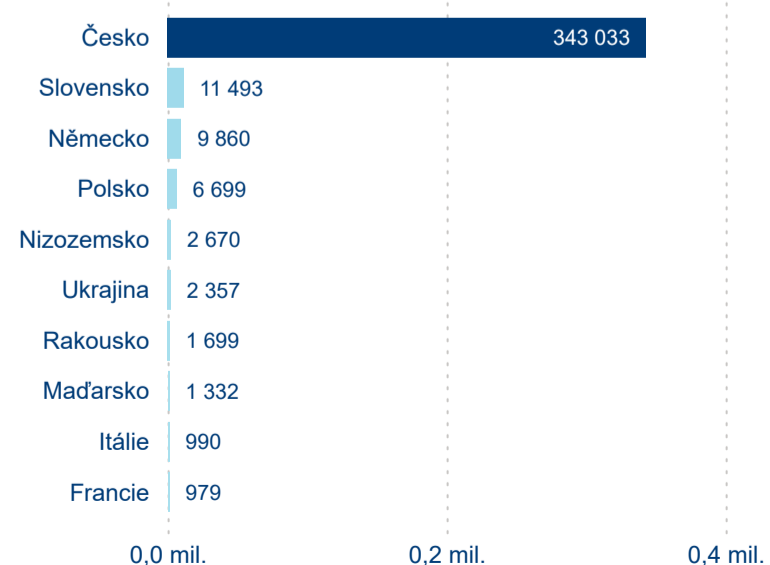

Top 10 zdrojových zemí

Průměrná doba pobytu top 10 zdrojových zemí.

Hromadná ubytovací zařízení dle krajů

390 750

Počet příjezdů v HUZ

0,56 %

Meziroční změna počtu příjezdů 2024/2023

976 486

Domácí a příjezdový CR

Sezonální srovnání

Poměr DCR a PCR

Top 10 zdrojových zemí

Průměrná doba pobytu top 10 zdrojových zemí.

Hromadná ubytovací zařízení dle krajů

688 447

Počet příjezdů v HUZ