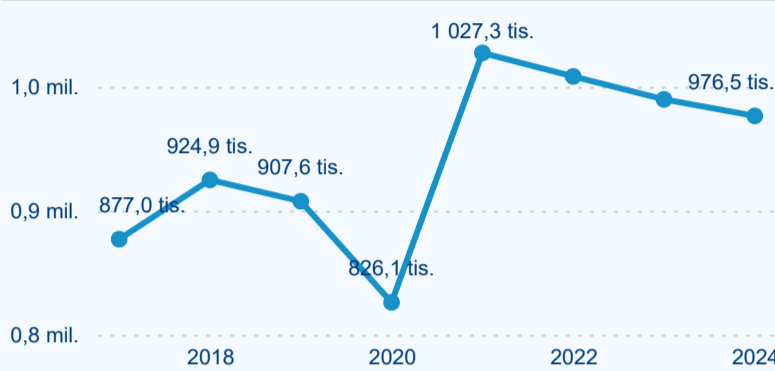

Top 10 zdrojových zemí

Průměrná doba pobytu top 10 zdrojových zemí.

Hromadná ubytovací zařízení dle krajů

390 750

Počet příjezdů v HUZ

0,56 %

Meziroční změna počtu příjezdů 2024/2023

976 486

Počet nocí strávených v HUZ

-1,35 %

Meziroční změna v počtu přenocování 2024/2023

3,50

Průměrná doba pobytu (dny)

Počet příjezdů

Počet přenocování

Průměrná doba pobytu (dny)

Domácí a příjezdový CR

Sezonální srovnání

Poměr DCR a PCR

Top 10 zdrojových zemí

Průměrná doba pobytu top 10 zdrojových zemí.

Hromadná ubytovací zařízení dle krajů

688 447

Počet příjezdů v HUZ