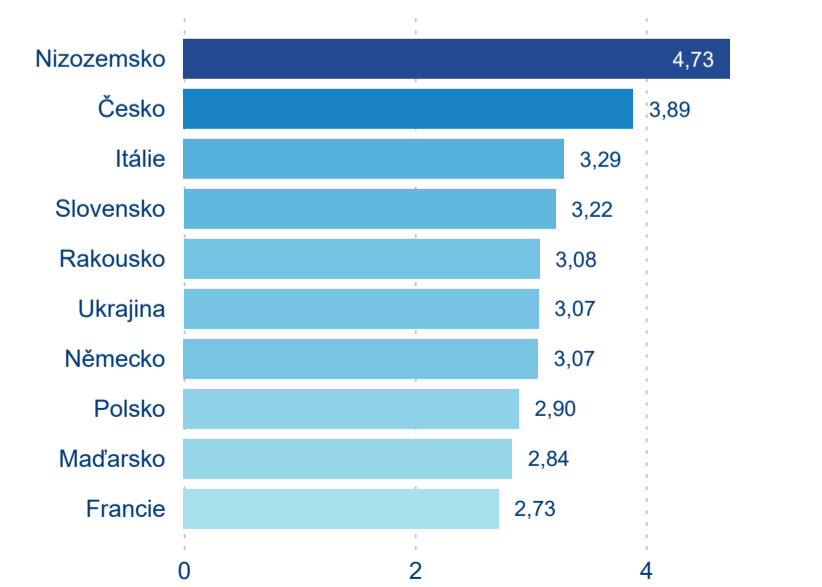

Průměrná doba pobytu top 10 zdrojových zemí.

Hromadná ubytovací zařízení dle krajů

260 541

Počet příjezdů v HUZ

-1,76 %

Meziroční změna počtu příjezdů 2024/2023

732 176

Počet nocí strávených v HUZ

-3,84 %

Meziroční změna v počtu přenocování 2024/2023

3,81

Průměrná doba pobytu (dny)

Počet příjezdů

Počet přenocování

Průměrná doba pobytu (dny)

Domácí a příjezdový CR

Sezonální srovnání

Poměr DCR a PCR

Top 10 zdrojových zemí

Průměrná doba pobytu top 10 zdrojových zemí.

Hromadná ubytovací zařízení dle krajů

558 238

Počet příjezdů v HUZ

2,10 %