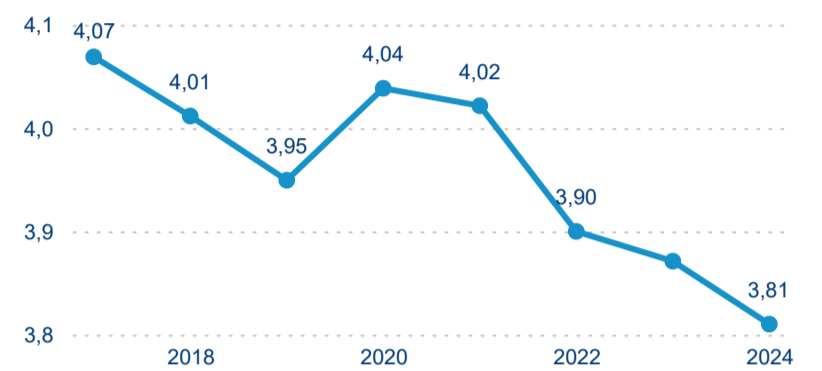

Průměrná doba pobytu (dny)

Počet příjezdů

Počet přenocování

Průměrná doba pobytu (dny)

Domácí a příjezdový CR

Sezonální srovnání

Poměr DCR a PCR

Top 10 zdrojových zemí

Průměrná doba pobytu top 10 zdrojových zemí.

Hromadná ubytovací zařízení dle krajů

260 541

Počet příjezdů v HUZ

-1,76 %

Meziroční změna počtu příjezdů 2024/2023

732 176

Počet nocí strávených v HUZ

-3,84 %

Meziroční změna v počtu přenocování 2024/2023

3,81

Průměrná doba pobytu (dny)

Počet příjezdů

Počet přenocování

Průměrná doba pobytu (dny)

Domácí a příjezdový CR

Sezonální srovnání

Poměr DCR a PCR

Top 10 zdrojových zemí

Průměrná doba pobytu top 10 zdrojových zemí.

Hromadná ubytovací zařízení dle krajů

558 238

Počet příjezdů v HUZ

2,10 %