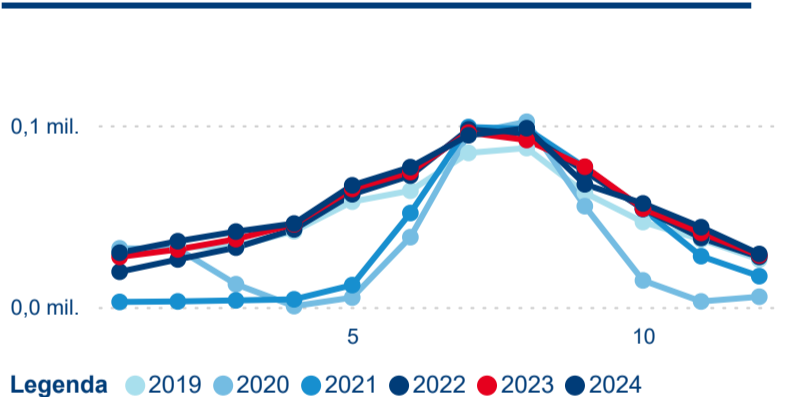

Domácí a příjezdový CR

Sezonální srovnání

Poměr DCR a PCR

Top 10 zdrojových zemí

Průměrná doba pobytu top 10 zdrojových zemí.

Hromadná ubytovací zařízení dle krajů

688 447

Počet příjezdů v HUZ

Počet příjezdů

Počet přenocování

Průměrná doba pobytu (dny)

Domácí a příjezdový CR

Sezonální srovnání

Poměr DCR a PCR

Top 10 zdrojových zemí

Průměrná doba pobytu top 10 zdrojových zemí.