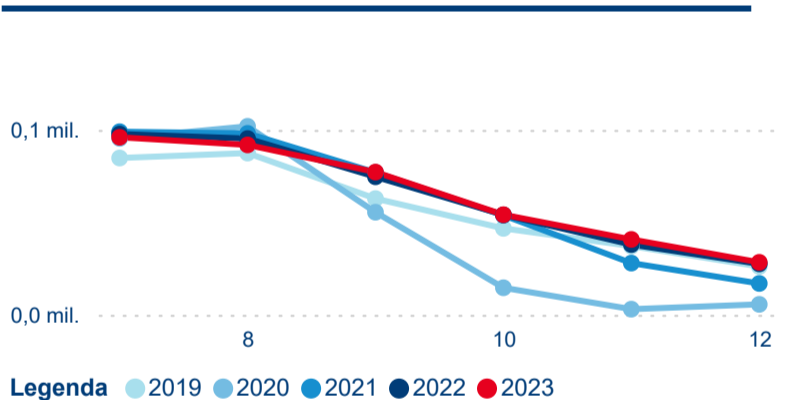

Top 10 zdrojových zemí

Průměrná doba pobytu top 10 zdrojových zemí.

Hromadná ubytovací zařízení dle krajů

390 750

Počet příjezdů v HUZ

0,56 %

Meziroční změna počtu příjezdů 2024/2023

976 486

Počet nocí strávených v HUZ

-1,35 %

Meziroční změna v počtu přenocování 2024/2023

3,50

Průměrná doba pobytu (dny)

Počet příjezdů

Počet přenocování

Průměrná doba pobytu (dny)

Domácí a příjezdový CR

Sezonální srovnání

Poměr DCR a PCR

Top 10 zdrojových zemí

Průměrná doba pobytu top 10 zdrojových zemí.

Hromadná ubytovací zařízení dle krajů

688 447

Počet příjezdů v HUZ