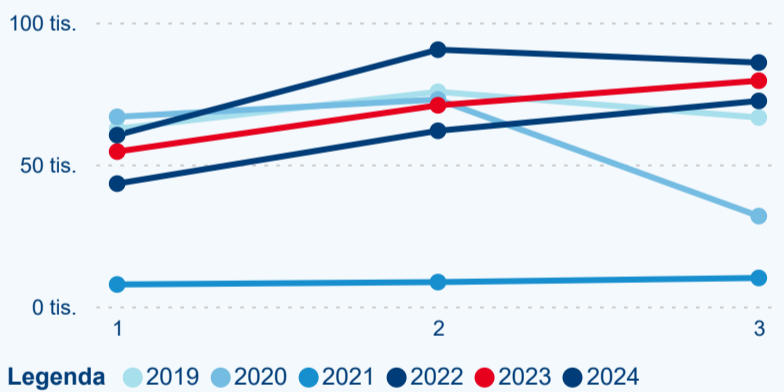

Hromadná ubytovací zařízení dle krajů

107 709

Počet příjezdů v HUZ

11,40 %

Meziroční změna počtu příjezdů 2024/2023

236 666

Počet nocí strávených v HUZ

15,51 %

Meziroční změna v počtu přenocování 2024/2023

3,20

Průměrná doba pobytu (dny)

Počet příjezdů

Počet přenocování

Průměrná doba pobytu (dny)

Domácí a příjezdový CR

Sezonální srovnání

Poměr DCR a PCR

Top 10 zdrojových zemí

Průměrná doba pobytu top 10 zdrojových zemí.

Hromadná ubytovací zařízení dle krajů

189 988

Počet příjezdů v HUZ

2,77 %

Meziroční změna počtu příjezdů 2024/2023