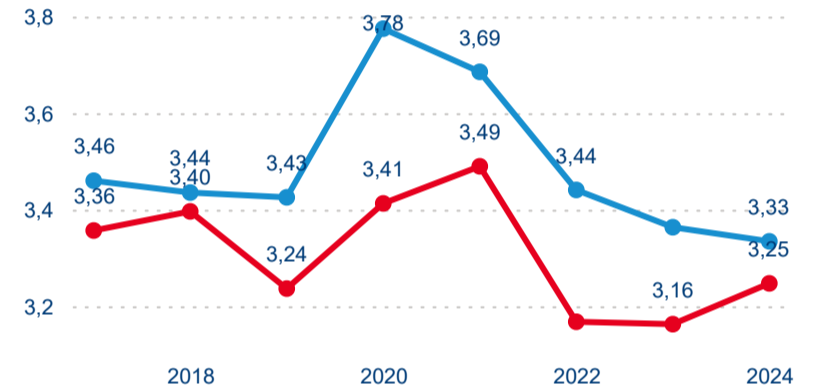

Domácí a příjezdový CR

Sezonální srovnání

Poměr DCR a PCR

Top 10 zdrojových zemí

Průměrná doba pobytu top 10 zdrojových zemí.

Hromadná ubytovací zařízení dle krajů

688 447

Počet příjezdů v HUZ

2,73 %

Meziroční změna počtu příjezdů 2024/2023

1 599 492

Počet nocí strávených v HUZ

2,03 %

Meziroční změna v počtu přenocování 2024/2023

3,32

Průměrná doba pobytu (dny)

Počet příjezdů

Počet přenocování

Průměrná doba pobytu (dny)

Domácí a příjezdový CR

Sezonální srovnání

Poměr DCR a PCR

Top 10 zdrojových zemí

Průměrná doba pobytu top 10 zdrojových zemí.