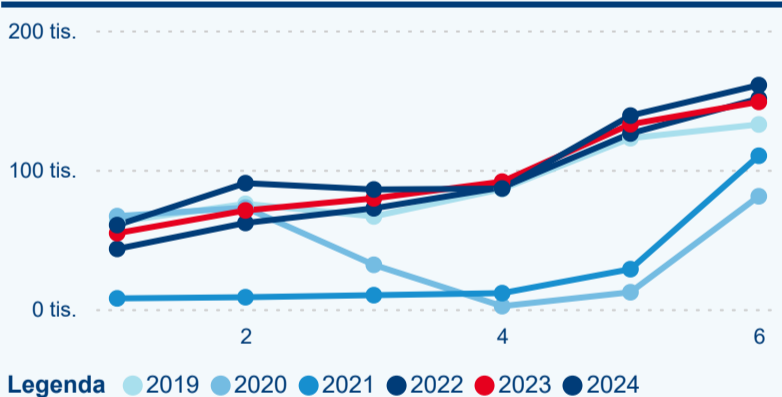

Průměrná doba pobytu (dny)

Počet příjezdů

Počet přenocování

Průměrná doba pobytu (dny)

Domácí a příjezdový CR

Sezonální srovnání

Poměr DCR a PCR

Top 10 zdrojových zemí