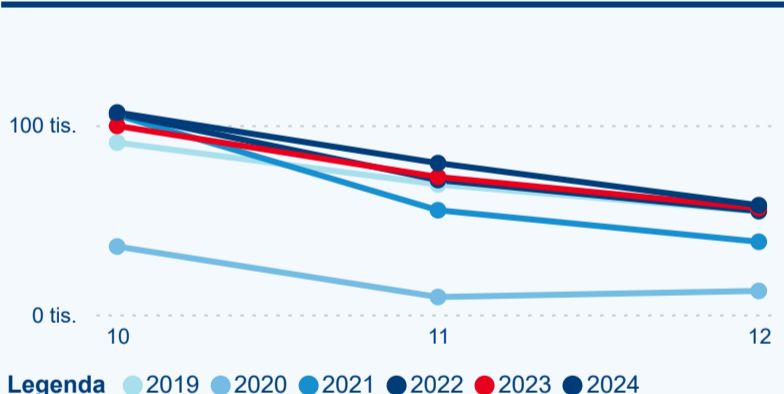

Počet přenocování

Průměrná doba pobytu (dny)

Domácí a příjezdový CR

Sezonální srovnání

Poměr DCR a PCR

Top 10 zdrojových zemí

Průměrná doba pobytu top 10 zdrojových zemí.

Hromadná ubytovací zařízení dle krajů

2,88

Průměrná doba pobytu (dny)

Počet příjezdů

Počet přenocování

Průměrná doba pobytu (dny)

Domácí a příjezdový CR

Sezonální srovnání

Poměr DCR a PCR

Top 10 zdrojových zemí

Průměrná doba pobytu top 10 zdrojových zemí.

Hromadná ubytovací zařízení dle krajů

390 750

Počet příjezdů v HUZ

0,56 %

Meziroční změna počtu příjezdů 2024/2023

976 486