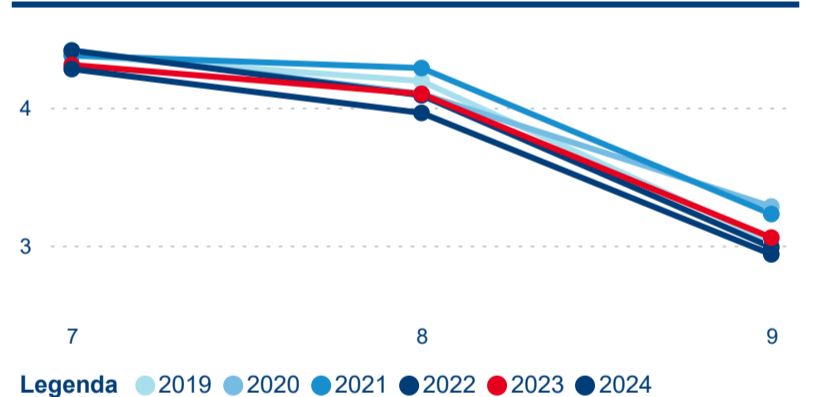

Průměrná doba pobytu (dny)

Počet příjezdů

Počet přenocování

Průměrná doba pobytu (dny)

Domácí a příjezdový CR

Sezonální srovnání

Poměr DCR a PCR

Top 10 zdrojových zemí

Průměrná doba pobytu top 10 zdrojových zemí.

Hromadná ubytovací zařízení dle krajů

260 541

Počet příjezdů v HUZ

-1,76 %

Meziroční změna počtu příjezdů 2024/2023

732 176

Počet nocí strávených v HUZ

-3,84 %

Meziroční změna v počtu přenocování 2024/2023

3,81

Průměrná doba pobytu (dny)

Počet příjezdů

Počet přenocování

Průměrná doba pobytu (dny)

Domácí a příjezdový CR

Sezonální srovnání

Poměr DCR a PCR

Top 10 zdrojových zemí

Průměrná doba pobytu top 10 zdrojových zemí.

Hromadná ubytovací zařízení dle krajů

558 238

Počet příjezdů v HUZ

2,10 %