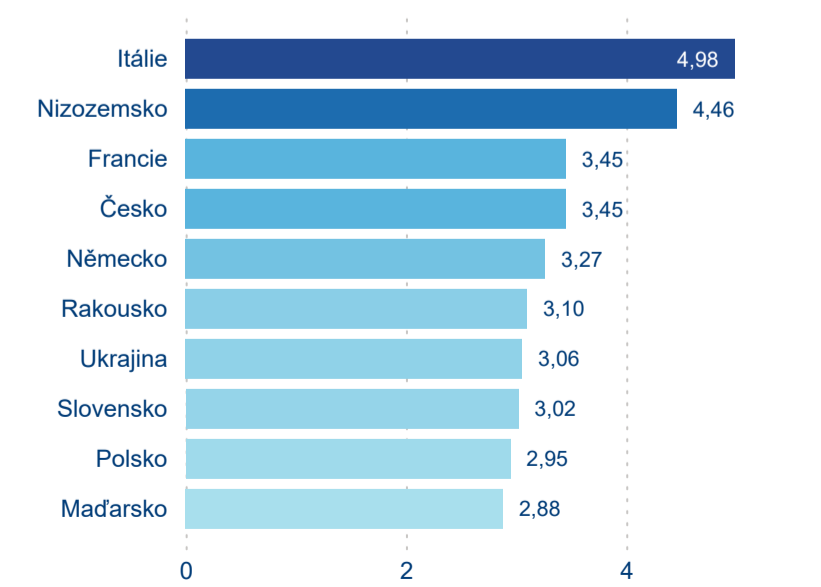

Počet přenocování

Průměrná doba pobytu (dny)

Domácí a příjezdový CR

Sezonální srovnání

Poměr DCR a PCR

Top 10 zdrojových zemí

Průměrná doba pobytu top 10 zdrojových zemí.

Hromadná ubytovací zařízení dle krajů