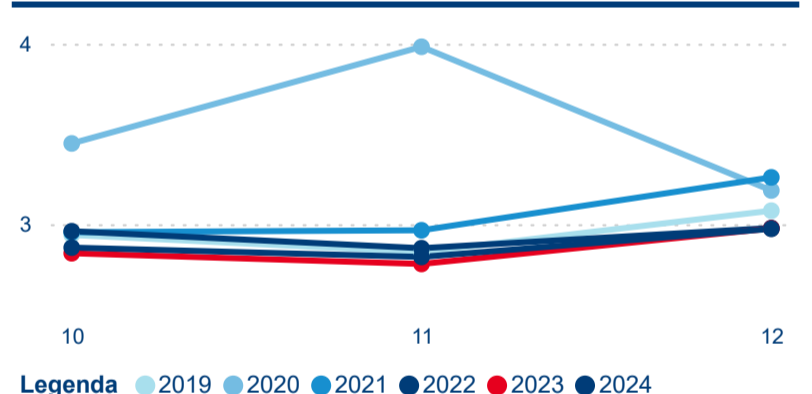

Počet přenocování

Průměrná doba pobytu (dny)

Domácí a příjezdový CR

Sezonální srovnání

Poměr DCR a PCR

Top 10 zdrojových zemí

Průměrná doba pobytu top 10 zdrojových zemí.

Hromadná ubytovací zařízení dle krajů

130 209

Počet příjezdů v HUZ

5,54 %

Meziroční změna počtu příjezdů 2024/2023

244 310

Počet nocí strávených v HUZ

6,96 %

Meziroční změna v počtu přenocování 2024/2023

2,88

Průměrná doba pobytu (dny)

Počet příjezdů

Počet přenocování

Průměrná doba pobytu (dny)

Domácí a příjezdový CR

Sezonální srovnání

Poměr DCR a PCR

Top 10 zdrojových zemí

Průměrná doba pobytu top 10 zdrojových zemí.

Hromadná ubytovací zařízení dle krajů

390 750

Počet příjezdů v HUZ

0,56 %

Meziroční změna počtu příjezdů 2024/2023

976 486