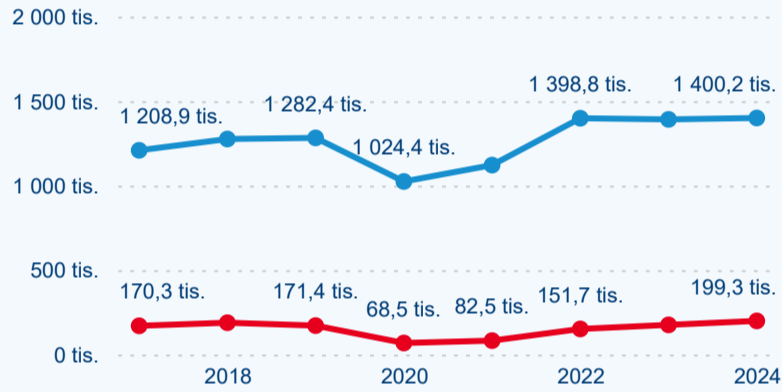

Domácí a příjezdový CR

Sezonální srovnání

Poměr DCR a PCR

Top 10 zdrojových zemí

Průměrná doba pobytu top 10 zdrojových zemí.

Hromadná ubytovací zařízení dle krajů

688 447

Počet příjezdů v HUZ

2,73 %

Meziroční změna počtu příjezdů 2024/2023

1 599 492

Počet nocí strávených v HUZ

2,03 %

Meziroční změna v počtu přenocování 2024/2023

3,32

Průměrná doba pobytu (dny)

Počet příjezdů

Počet přenocování

Průměrná doba pobytu (dny)

Domácí a příjezdový CR

Sezonální srovnání

Poměr DCR a PCR

Top 10 zdrojových zemí

Průměrná doba pobytu top 10 zdrojových zemí.