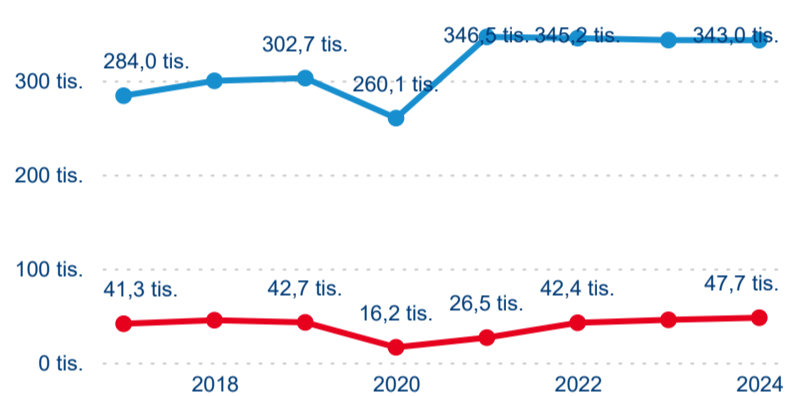

Top 10 zdrojových zemí

Průměrná doba pobytu top 10 zdrojových zemí.

Hromadná ubytovací zařízení dle krajů

390 750

Počet příjezdů v HUZ

0,56 %

Meziroční změna počtu příjezdů 2024/2023

976 486

Počet nocí strávených v HUZ

-1,35 %

Meziroční změna v počtu přenocování 2024/2023

3,50

Průměrná doba pobytu (dny)

Počet příjezdů

Počet přenocování

Průměrná doba pobytu (dny)

Domácí a příjezdový CR

Sezonální srovnání

Poměr DCR a PCR

Top 10 zdrojových zemí

Průměrná doba pobytu top 10 zdrojových zemí.

Hromadná ubytovací zařízení dle krajů

688 447

Počet příjezdů v HUZ