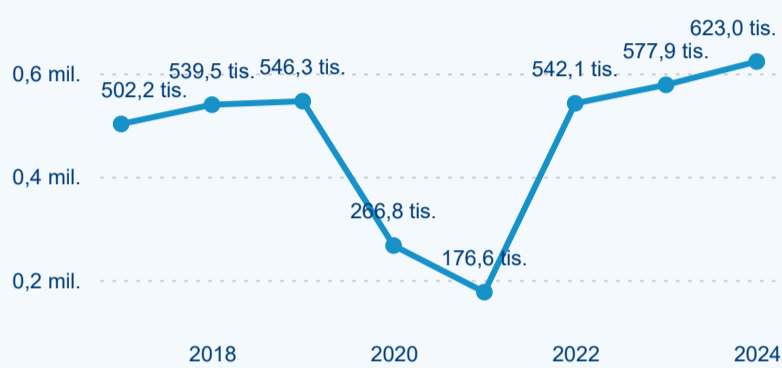

Průměrná doba pobytu (dny)

Domácí a příjezdový CR

Sezonální srovnání

Poměr DCR a PCR

Top 10 zdrojových zemí

Průměrná doba pobytu top 10 zdrojových zemí.

Hromadná ubytovací zařízení dle krajů

297 697

Počet příjezdů v HUZ

5,74 %

Meziroční změna počtu příjezdů 2024/2023

623 006

Počet nocí strávených v HUZ

7,81 %

Meziroční změna v počtu přenocování 2024/2023

3,09

Průměrná doba pobytu (dny)

Počet příjezdů

Počet přenocování

Průměrná doba pobytu (dny)

Domácí a příjezdový CR

Sezonální srovnání

Poměr DCR a PCR

Top 10 zdrojových zemí