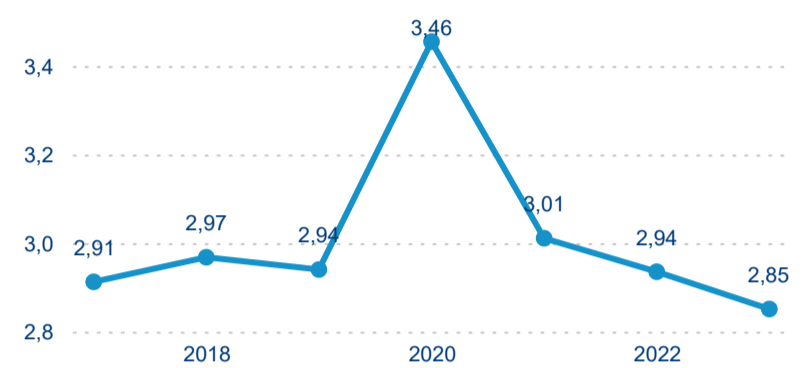

Počet přenocování

Průměrná doba pobytu (dny)

Domácí a příjezdový CR

Sezonální srovnání

Poměr DCR a PCR

Top 10 zdrojových zemí

Průměrná doba pobytu top 10 zdrojových zemí.

Hromadná ubytovací zařízení dle krajů

130 209

Počet příjezdů v HUZ

5,54 %

Meziroční změna počtu příjezdů 2024/2023

244 310

Počet nocí strávených v HUZ

6,96 %

Meziroční změna v počtu přenocování 2024/2023

2,88

Průměrná doba pobytu (dny)

Počet příjezdů

Počet přenocování

Průměrná doba pobytu (dny)

Domácí a příjezdový CR

Sezonální srovnání

Poměr DCR a PCR

Top 10 zdrojových zemí

Průměrná doba pobytu top 10 zdrojových zemí.

Hromadná ubytovací zařízení dle krajů

390 750

Počet příjezdů v HUZ

0,56 %

Meziroční změna počtu příjezdů 2024/2023

976 486