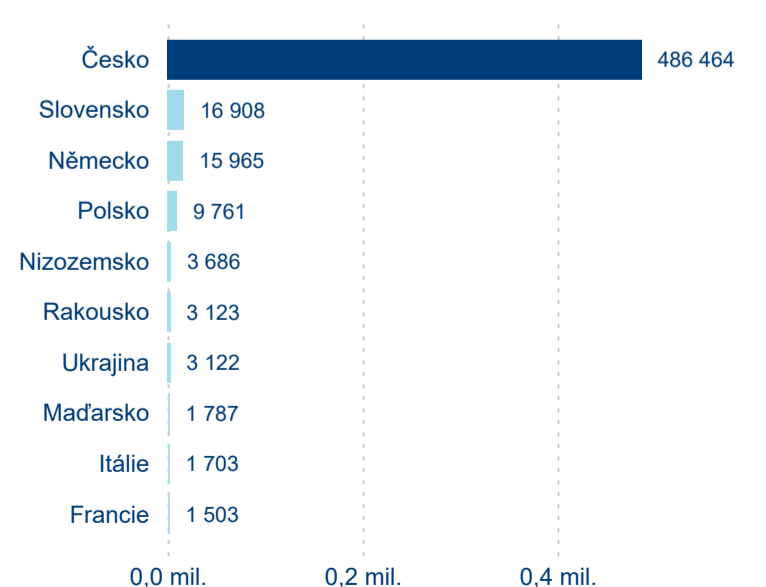

Počet přenocování

Průměrná doba pobytu (dny)

Domácí a příjezdový CR

Sezonální srovnání

Poměr DCR a PCR

Top 10 zdrojových zemí

Průměrná doba pobytu top 10 zdrojových zemí.

Hromadná ubytovací zařízení dle krajů