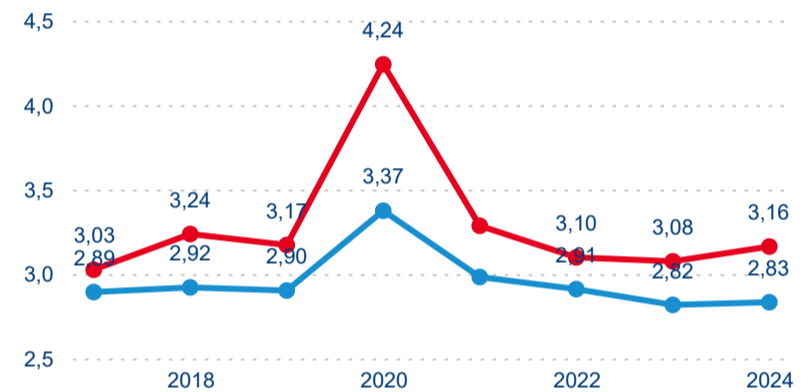

Počet přenocování

Průměrná doba pobytu (dny)

Domácí a příjezdový CR

Sezonální srovnání

Poměr DCR a PCR

Top 10 zdrojových zemí

Průměrná doba pobytu top 10 zdrojových zemí.

Hromadná ubytovací zařízení dle krajů

130 209

Počet příjezdů v HUZ

5,54 %

Meziroční změna počtu příjezdů 2024/2023

244 310

Počet nocí strávených v HUZ

6,96 %

Meziroční změna v počtu přenocování 2024/2023

2,88

Průměrná doba pobytu (dny)

Počet příjezdů

Počet přenocování

Průměrná doba pobytu (dny)

Domácí a příjezdový CR

Sezonální srovnání

Poměr DCR a PCR

Top 10 zdrojových zemí

Průměrná doba pobytu top 10 zdrojových zemí.

Hromadná ubytovací zařízení dle krajů

390 750

Počet příjezdů v HUZ

0,56 %

Meziroční změna počtu příjezdů 2024/2023

976 486