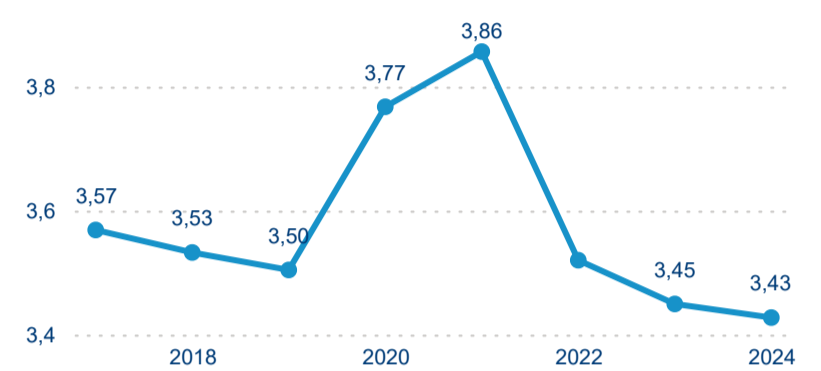

Sezonální srovnání

Poměr DCR a PCR

Top 10 zdrojových zemí

Průměrná doba pobytu top 10 zdrojových zemí.

Hromadná ubytovací zařízení dle krajů

558 238

Počet příjezdů v HUZ

2,10 %

Meziroční změna počtu příjezdů 2024/2023

1 355 182

Počet nocí strávených v HUZ

1,19 %

Meziroční změna v počtu přenocování 2024/2023

3,43

Průměrná doba pobytu (dny)

Počet příjezdů

Počet přenocování

Průměrná doba pobytu (dny)

Domácí a příjezdový CR

Sezonální srovnání

Poměr DCR a PCR

Top 10 zdrojových zemí

Průměrná doba pobytu top 10 zdrojových zemí.

Hromadná ubytovací zařízení dle krajů