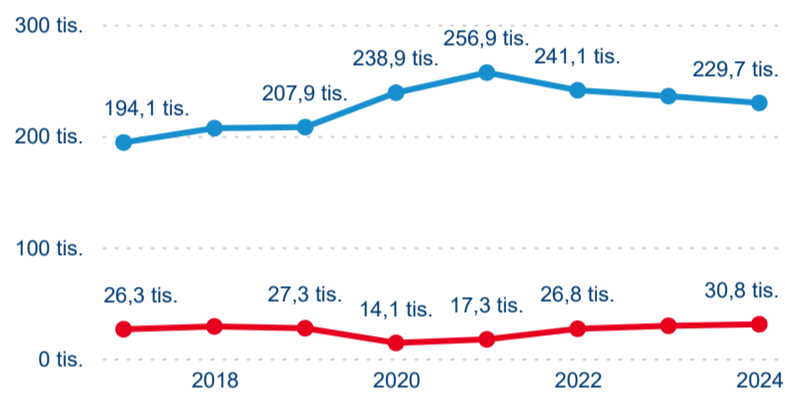

Průměrná doba pobytu (dny)

Počet příjezdů

Počet přenocování

Průměrná doba pobytu (dny)

Domácí a příjezdový CR

Sezonální srovnání

Poměr DCR a PCR

Top 10 zdrojových zemí

Průměrná doba pobytu top 10 zdrojových zemí.

Hromadná ubytovací zařízení dle krajů

260 541

Počet příjezdů v HUZ

-1,76 %

Meziroční změna počtu příjezdů 2024/2023

732 176

Počet nocí strávených v HUZ

-3,84 %

Meziroční změna v počtu přenocování 2024/2023

3,81

Průměrná doba pobytu (dny)

Počet příjezdů

Počet přenocování

Průměrná doba pobytu (dny)

Domácí a příjezdový CR

Sezonální srovnání

Poměr DCR a PCR

Top 10 zdrojových zemí

Průměrná doba pobytu top 10 zdrojových zemí.

Hromadná ubytovací zařízení dle krajů

558 238

Počet příjezdů v HUZ

2,10 %