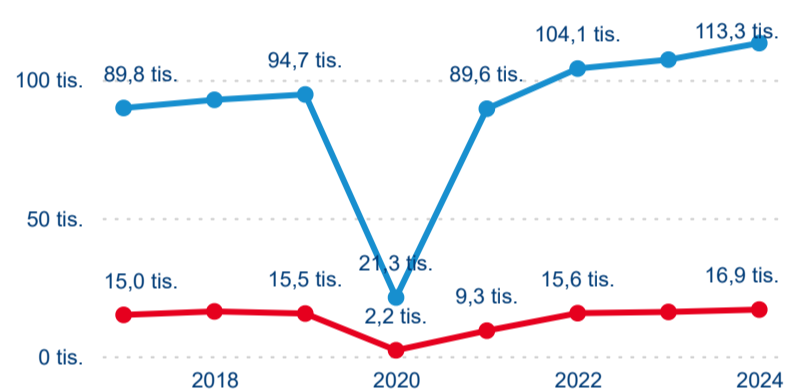

Počet přenocování

Průměrná doba pobytu (dny)

Domácí a příjezdový CR

Sezonální srovnání

Poměr DCR a PCR

Top 10 zdrojových zemí

Průměrná doba pobytu top 10 zdrojových zemí.

Hromadná ubytovací zařízení dle krajů

130 209

Počet příjezdů v HUZ

5,54 %

Meziroční změna počtu příjezdů 2024/2023

244 310

Počet nocí strávených v HUZ

6,96 %

Meziroční změna v počtu přenocování 2024/2023

2,88

Průměrná doba pobytu (dny)

Počet příjezdů

Počet přenocování

Průměrná doba pobytu (dny)

Domácí a příjezdový CR

Sezonální srovnání

Poměr DCR a PCR

Top 10 zdrojových zemí

Průměrná doba pobytu top 10 zdrojových zemí.

Hromadná ubytovací zařízení dle krajů

390 750

Počet příjezdů v HUZ

0,56 %

Meziroční změna počtu příjezdů 2024/2023

976 486