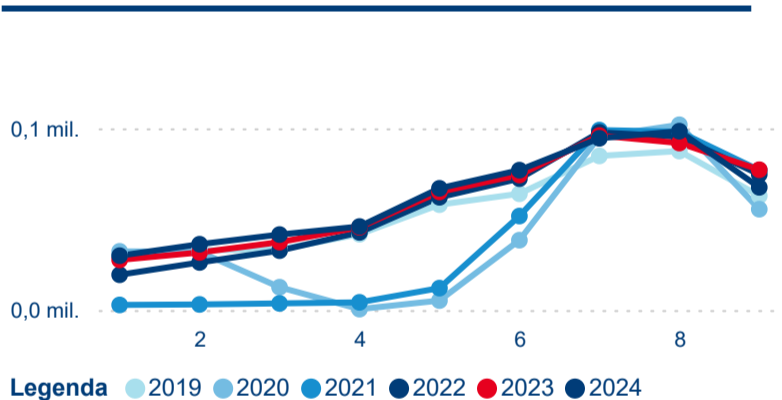

Počet přenocování

Průměrná doba pobytu (dny)

Domácí a příjezdový CR

Sezonální srovnání

Poměr DCR a PCR

Top 10 zdrojových zemí

Průměrná doba pobytu top 10 zdrojových zemí.

Hromadná ubytovací zařízení dle krajů