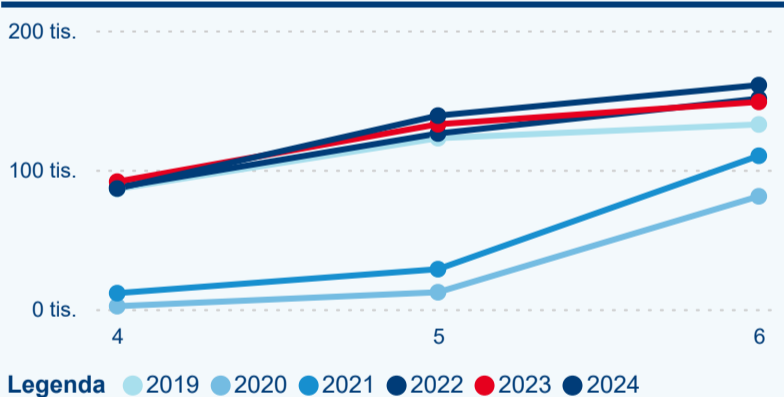

Meziroční změna v počtu přenocování 2024/2023

3,20

Průměrná doba pobytu (dny)

Počet příjezdů

Počet přenocování

Průměrná doba pobytu (dny)

Domácí a příjezdový CR

Sezonální srovnání

Poměr DCR a PCR

Top 10 zdrojových zemí

Průměrná doba pobytu top 10 zdrojových zemí.

Hromadná ubytovací zařízení dle krajů

189 988

Počet příjezdů v HUZ

2,77 %

Meziroční změna počtu příjezdů 2024/2023

386 340

Počet nocí strávených v HUZ

3,58 %

Meziroční změna v počtu přenocování 2024/2023

3,03

Průměrná doba pobytu (dny)

Počet příjezdů

Počet přenocování

Průměrná doba pobytu (dny)

Domácí a příjezdový CR

Sezonální srovnání

Poměr DCR a PCR

Top 10 zdrojových zemí

Průměrná doba pobytu top 10 zdrojových zemí.

Hromadná ubytovací zařízení dle krajů

297 697