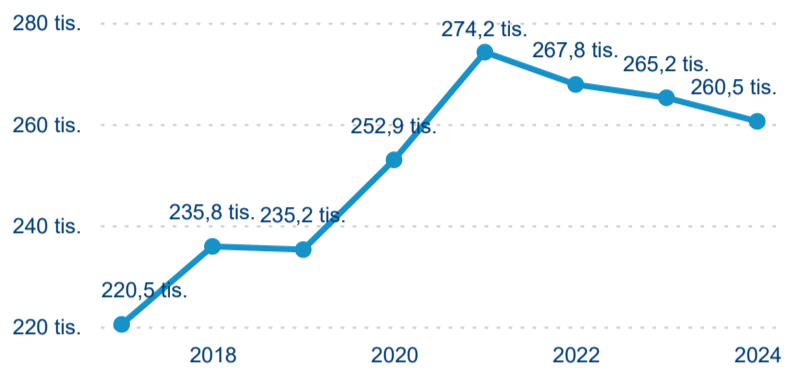

Průměrná doba pobytu (dny)

Počet příjezdů

Počet přenocování

Průměrná doba pobytu (dny)

Domácí a příjezdový CR

Sezonální srovnání

Poměr DCR a PCR

Top 10 zdrojových zemí

Průměrná doba pobytu top 10 zdrojových zemí.

Hromadná ubytovací zařízení dle krajů

260 541

Počet příjezdů v HUZ

-1,76 %

Meziroční změna počtu příjezdů 2024/2023

732 176

Počet nocí strávených v HUZ

-3,84 %

Meziroční změna v počtu přenocování 2024/2023

3,81

Průměrná doba pobytu (dny)

Počet příjezdů

Počet přenocování

Průměrná doba pobytu (dny)

Domácí a příjezdový CR

Sezonální srovnání

Poměr DCR a PCR

Top 10 zdrojových zemí

Průměrná doba pobytu top 10 zdrojových zemí.

Hromadná ubytovací zařízení dle krajů

558 238

Počet příjezdů v HUZ

2,10 %