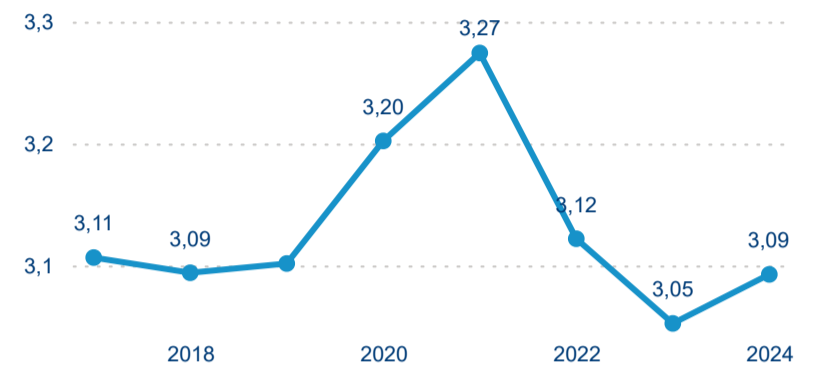

Průměrná doba pobytu (dny)

Domácí a příjezdový CR

Sezonální srovnání

Poměr DCR a PCR

Top 10 zdrojových zemí

Průměrná doba pobytu top 10 zdrojových zemí.

Hromadná ubytovací zařízení dle krajů

297 697

Průměrná doba pobytu (dny)

Počet příjezdů

Počet přenocování

Průměrná doba pobytu (dny)

Domácí a příjezdový CR

Sezonální srovnání

Poměr DCR a PCR

Top 10 zdrojových zemí

Průměrná doba pobytu top 10 zdrojových zemí.

Hromadná ubytovací zařízení dle krajů

260 541

Počet příjezdů v HUZ

-1,76 %

Meziroční změna počtu příjezdů 2024/2023

732 176

Počet nocí strávených v HUZ