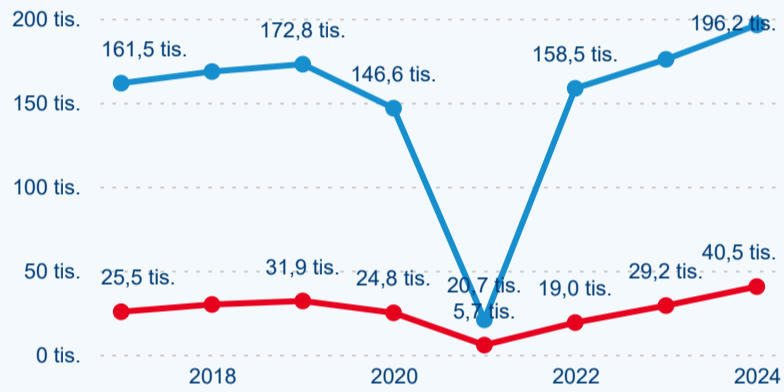

Hromadná ubytovací zařízení dle krajů

107 709

Počet příjezdů v HUZ

11,40 %

Meziroční změna počtu příjezdů 2024/2023

236 666

Počet nocí strávených v HUZ

15,51 %

Meziroční změna v počtu přenocování 2024/2023

3,20

Průměrná doba pobytu (dny)

Počet příjezdů

Počet přenocování

Průměrná doba pobytu (dny)

Domácí a příjezdový CR

Sezonální srovnání

Poměr DCR a PCR

Top 10 zdrojových zemí

Průměrná doba pobytu top 10 zdrojových zemí.

Hromadná ubytovací zařízení dle krajů

189 988

Počet příjezdů v HUZ

2,77 %

Meziroční změna počtu příjezdů 2024/2023