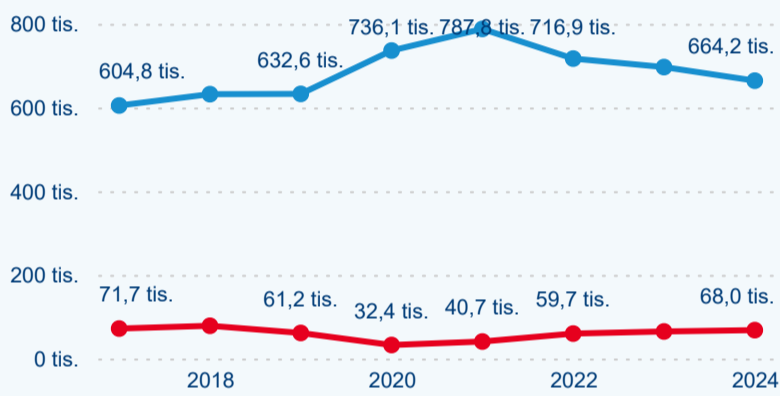

Průměrná doba pobytu (dny)

Počet příjezdů

Počet přenocování

Průměrná doba pobytu (dny)

Domácí a příjezdový CR

Sezonální srovnání

Poměr DCR a PCR

Top 10 zdrojových zemí

Průměrná doba pobytu top 10 zdrojových zemí.

Hromadná ubytovací zařízení dle krajů

260 541

Počet příjezdů v HUZ

-1,76 %

Meziroční změna počtu příjezdů 2024/2023

732 176

Počet nocí strávených v HUZ

-3,84 %

Meziroční změna v počtu přenocování 2024/2023

3,81

Průměrná doba pobytu (dny)

Počet příjezdů

Počet přenocování

Průměrná doba pobytu (dny)

Domácí a příjezdový CR

Sezonální srovnání

Poměr DCR a PCR

Top 10 zdrojových zemí

Průměrná doba pobytu top 10 zdrojových zemí.

Hromadná ubytovací zařízení dle krajů

558 238

Počet příjezdů v HUZ

2,10 %