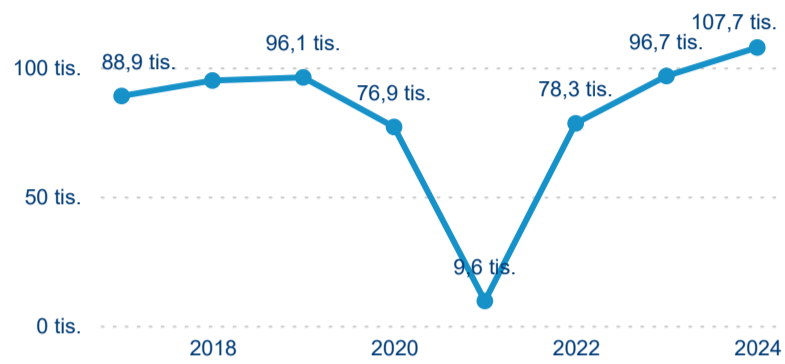

Hromadná ubytovací zařízení dle krajů

107 709

Počet příjezdů v HUZ

11,40 %

Meziroční změna počtu příjezdů 2024/2023

236 666

Počet nocí strávených v HUZ

15,51 %

Meziroční změna v počtu přenocování 2024/2023

3,20

Průměrná doba pobytu (dny)

Počet příjezdů

Počet přenocování

Průměrná doba pobytu (dny)

Domácí a příjezdový CR

Sezonální srovnání

Poměr DCR a PCR

Top 10 zdrojových zemí

Průměrná doba pobytu top 10 zdrojových zemí.

Hromadná ubytovací zařízení dle krajů

189 988

Počet příjezdů v HUZ

2,77 %

Meziroční změna počtu příjezdů 2024/2023