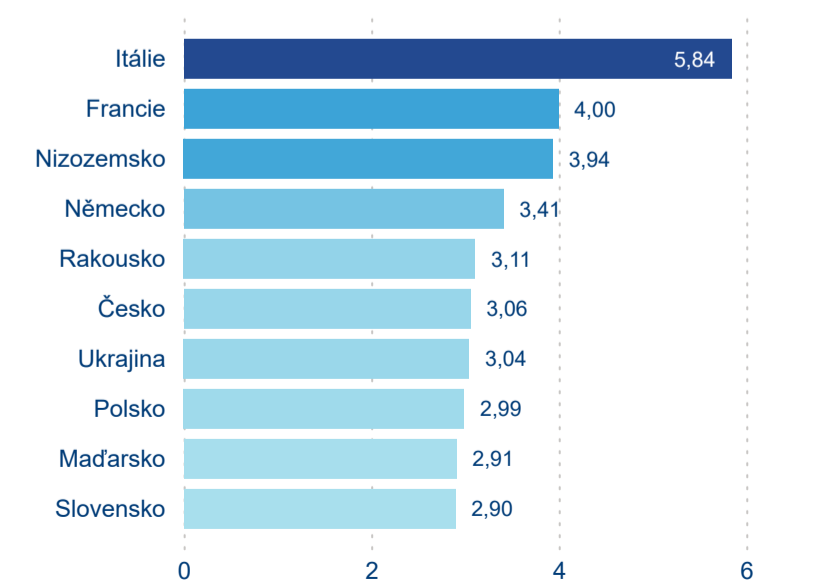

Průměrná doba pobytu (dny)

Domácí a příjezdový CR

Sezonální srovnání

Poměr DCR a PCR

Top 10 zdrojových zemí

Průměrná doba pobytu top 10 zdrojových zemí.

Hromadná ubytovací zařízení dle krajů

297 697

Průměrná doba pobytu (dny)

Počet příjezdů

Počet přenocování

Průměrná doba pobytu (dny)

Domácí a příjezdový CR

Sezonální srovnání

Poměr DCR a PCR

Top 10 zdrojových zemí

Průměrná doba pobytu top 10 zdrojových zemí.

Hromadná ubytovací zařízení dle krajů

260 541

Počet příjezdů v HUZ

-1,76 %

Meziroční změna počtu příjezdů 2024/2023

732 176

Počet nocí strávených v HUZ