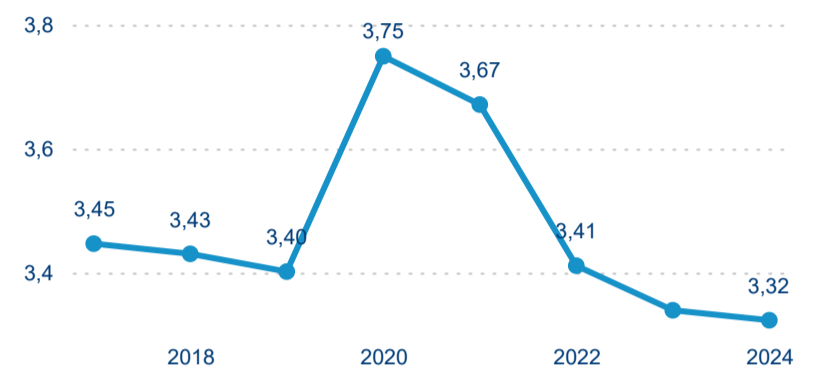

Domácí a příjezdový CR

Sezonální srovnání

Poměr DCR a PCR

Top 10 zdrojových zemí

Průměrná doba pobytu top 10 zdrojových zemí.

Hromadná ubytovací zařízení dle krajů

688 447

Počet příjezdů v HUZ

2,73 %

Meziroční změna počtu příjezdů 2024/2023

1 599 492

Počet nocí strávených v HUZ

2,03 %

Meziroční změna v počtu přenocování 2024/2023

3,32

Průměrná doba pobytu (dny)

Počet příjezdů

Počet přenocování

Průměrná doba pobytu (dny)

Domácí a příjezdový CR

Sezonální srovnání

Poměr DCR a PCR

Top 10 zdrojových zemí

Průměrná doba pobytu top 10 zdrojových zemí.