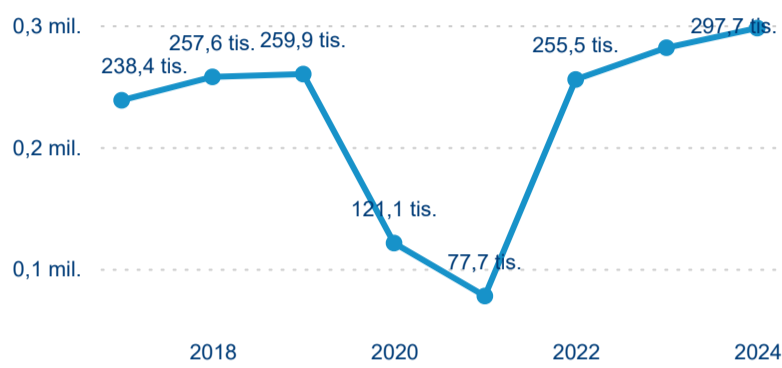

Průměrná doba pobytu (dny)

Domácí a příjezdový CR

Sezonální srovnání

Poměr DCR a PCR

Top 10 zdrojových zemí

Průměrná doba pobytu top 10 zdrojových zemí.

Hromadná ubytovací zařízení dle krajů

297 697

Počet příjezdů v HUZ

5,74 %

Meziroční změna počtu příjezdů 2024/2023

623 006

Počet nocí strávených v HUZ

7,81 %

Meziroční změna v počtu přenocování 2024/2023

3,09

Průměrná doba pobytu (dny)

Počet příjezdů

Počet přenocování

Průměrná doba pobytu (dny)

Domácí a příjezdový CR

Sezonální srovnání

Poměr DCR a PCR

Top 10 zdrojových zemí