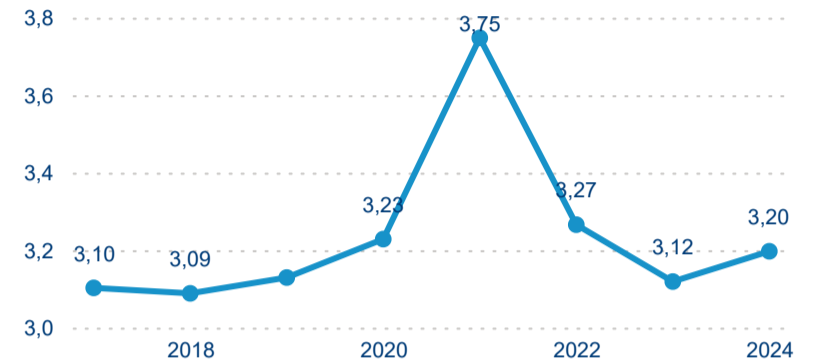

Hromadná ubytovací zařízení dle krajů

107 709

Počet příjezdů v HUZ

11,40 %

Meziroční změna počtu příjezdů 2024/2023

236 666

Počet nocí strávených v HUZ

15,51 %

Meziroční změna v počtu přenocování 2024/2023

3,20

Průměrná doba pobytu (dny)

Počet příjezdů

Počet přenocování

Průměrná doba pobytu (dny)

Domácí a příjezdový CR

Sezonální srovnání

Poměr DCR a PCR

Top 10 zdrojových zemí

Průměrná doba pobytu top 10 zdrojových zemí.

Hromadná ubytovací zařízení dle krajů

189 988

Počet příjezdů v HUZ

2,77 %

Meziroční změna počtu příjezdů 2024/2023