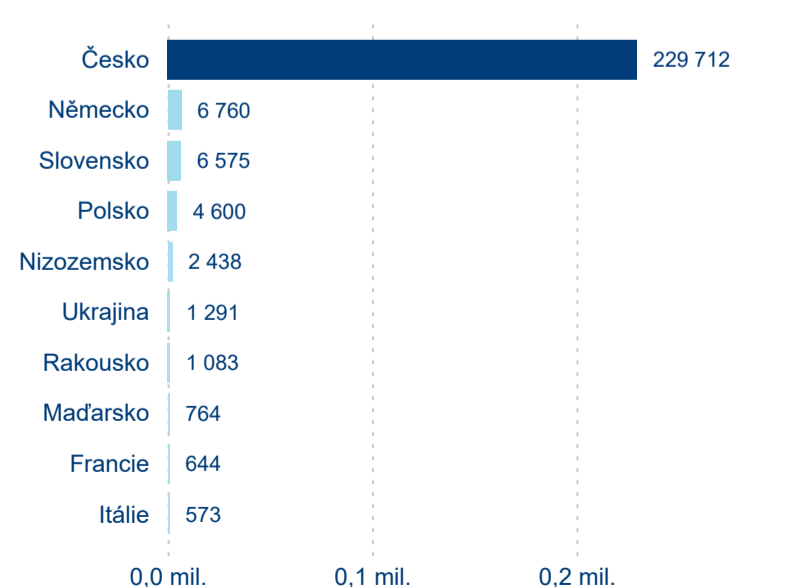

Průměrná doba pobytu top 10 zdrojových zemí.

Hromadná ubytovací zařízení dle krajů

260 541

Počet příjezdů v HUZ

-1,76 %

Meziroční změna počtu příjezdů 2024/2023

732 176

Počet nocí strávených v HUZ

-3,84 %

Meziroční změna v počtu přenocování 2024/2023

3,81

Průměrná doba pobytu (dny)

Počet příjezdů

Počet přenocování

Průměrná doba pobytu (dny)

Domácí a příjezdový CR

Sezonální srovnání

Poměr DCR a PCR

Top 10 zdrojových zemí

Průměrná doba pobytu top 10 zdrojových zemí.

Hromadná ubytovací zařízení dle krajů

558 238

Počet příjezdů v HUZ

2,10 %