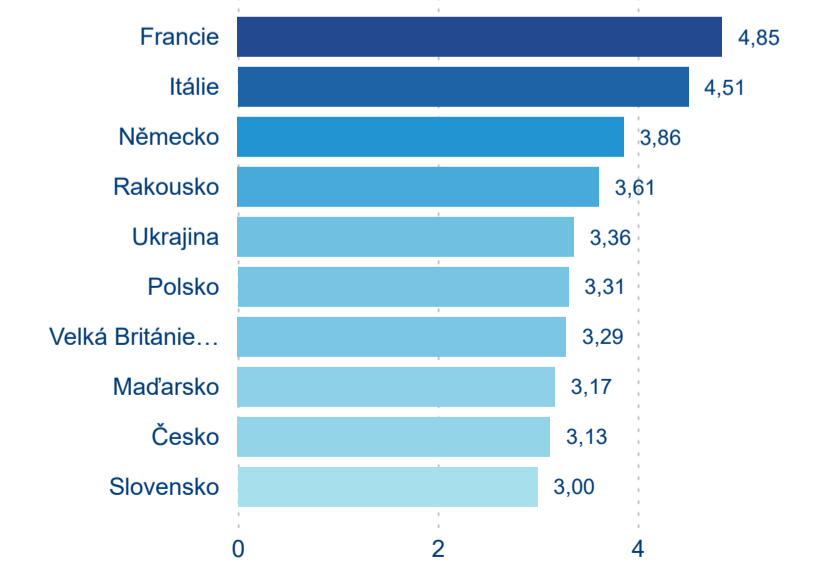

Meziroční změna v počtu přenocování 2024/2023

3,20

Průměrná doba pobytu (dny)

Počet příjezdů

Počet přenocování

Průměrná doba pobytu (dny)

Domácí a příjezdový CR

Sezonální srovnání

Poměr DCR a PCR

Top 10 zdrojových zemí

Průměrná doba pobytu top 10 zdrojových zemí.

Hromadná ubytovací zařízení dle krajů

189 988

Počet příjezdů v HUZ

2,77 %

Meziroční změna počtu příjezdů 2024/2023