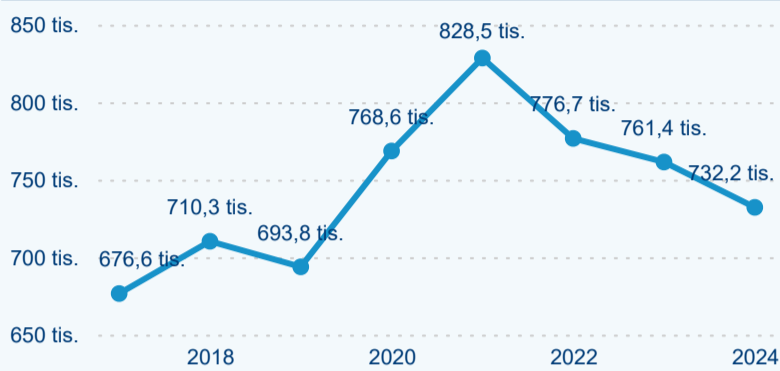

Průměrná doba pobytu (dny)

Počet příjezdů

Počet přenocování

Průměrná doba pobytu (dny)

Domácí a příjezdový CR

Sezonální srovnání

Poměr DCR a PCR

Top 10 zdrojových zemí

Průměrná doba pobytu top 10 zdrojových zemí.

Hromadná ubytovací zařízení dle krajů

260 541

Počet příjezdů v HUZ

-1,76 %

Meziroční změna počtu příjezdů 2024/2023

732 176

Počet nocí strávených v HUZ

-3,84 %

Meziroční změna v počtu přenocování 2024/2023

3,81

Průměrná doba pobytu (dny)

Počet příjezdů

Počet přenocování

Průměrná doba pobytu (dny)

Domácí a příjezdový CR

Sezonální srovnání

Poměr DCR a PCR

Top 10 zdrojových zemí

Průměrná doba pobytu top 10 zdrojových zemí.

Hromadná ubytovací zařízení dle krajů

558 238

Počet příjezdů v HUZ

2,10 %