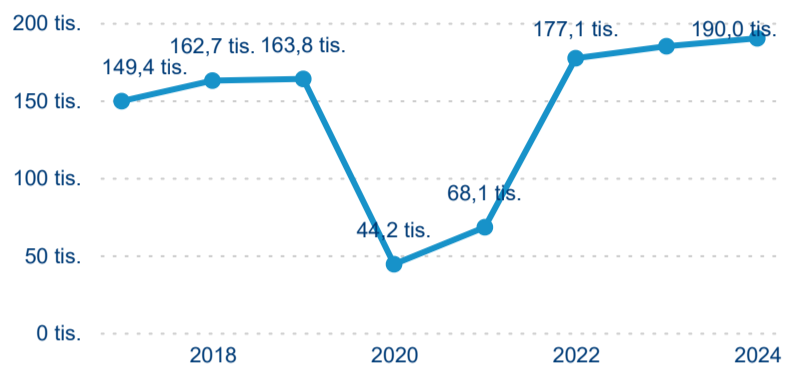

Meziroční změna v počtu přenocování 2024/2023

3,20

Průměrná doba pobytu (dny)

Počet příjezdů

Počet přenocování

Průměrná doba pobytu (dny)

Domácí a příjezdový CR

Sezonální srovnání

Poměr DCR a PCR

Top 10 zdrojových zemí

Průměrná doba pobytu top 10 zdrojových zemí.

Hromadná ubytovací zařízení dle krajů

189 988

Počet příjezdů v HUZ

2,77 %

Meziroční změna počtu příjezdů 2024/2023

386 340

Počet nocí strávených v HUZ

3,58 %

Meziroční změna v počtu přenocování 2024/2023

3,03

Průměrná doba pobytu (dny)

Počet příjezdů

Počet přenocování

Průměrná doba pobytu (dny)

Domácí a příjezdový CR

Sezonální srovnání

Poměr DCR a PCR

Top 10 zdrojových zemí

Průměrná doba pobytu top 10 zdrojových zemí.

Hromadná ubytovací zařízení dle krajů

297 697