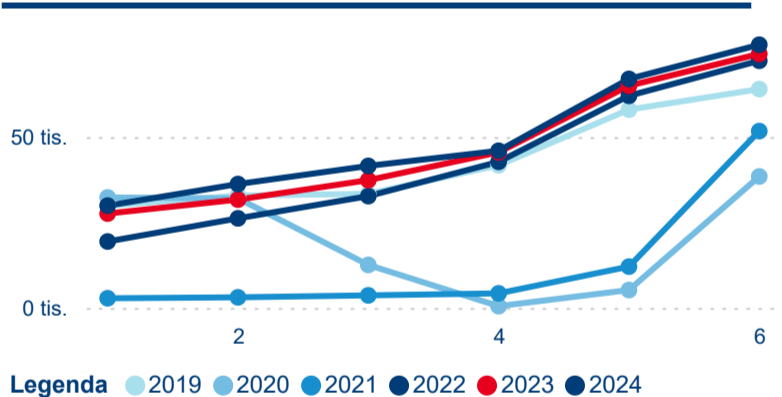

Průměrná doba pobytu (dny)

Počet příjezdů

Počet přenocování

Průměrná doba pobytu (dny)

Domácí a příjezdový CR

Sezonální srovnání

Poměr DCR a PCR

Top 10 zdrojových zemí