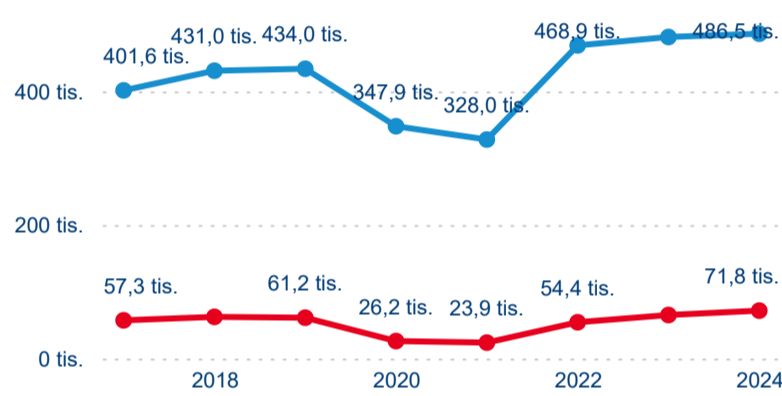

Sezonální srovnání

Poměr DCR a PCR

Top 10 zdrojových zemí

Průměrná doba pobytu top 10 zdrojových zemí.

Hromadná ubytovací zařízení dle krajů

558 238

Počet příjezdů v HUZ

2,10 %

Meziroční změna počtu příjezdů 2024/2023

1 355 182

Počet nocí strávených v HUZ

1,19 %

Meziroční změna v počtu přenocování 2024/2023

3,43

Průměrná doba pobytu (dny)

Počet příjezdů

Počet přenocování

Průměrná doba pobytu (dny)

Domácí a příjezdový CR

Sezonální srovnání

Poměr DCR a PCR

Top 10 zdrojových zemí

Průměrná doba pobytu top 10 zdrojových zemí.

Hromadná ubytovací zařízení dle krajů