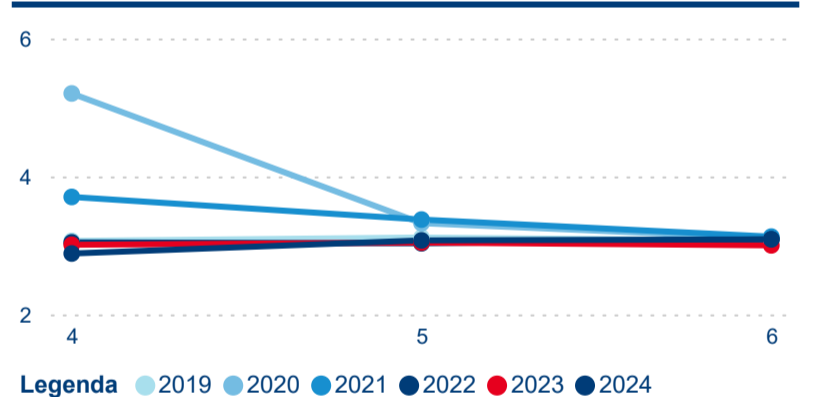

Meziroční změna v počtu přenocování 2024/2023

3,20

Průměrná doba pobytu (dny)

Počet příjezdů

Počet přenocování

Průměrná doba pobytu (dny)

Domácí a příjezdový CR

Sezonální srovnání

Poměr DCR a PCR

Top 10 zdrojových zemí

Průměrná doba pobytu top 10 zdrojových zemí.

Hromadná ubytovací zařízení dle krajů

189 988

Počet příjezdů v HUZ

2,77 %

Meziroční změna počtu příjezdů 2024/2023

386 340

Počet nocí strávených v HUZ

3,58 %

Meziroční změna v počtu přenocování 2024/2023

3,03

Průměrná doba pobytu (dny)

Počet příjezdů

Počet přenocování

Průměrná doba pobytu (dny)

Domácí a příjezdový CR

Sezonální srovnání

Poměr DCR a PCR

Top 10 zdrojových zemí

Průměrná doba pobytu top 10 zdrojových zemí.

Hromadná ubytovací zařízení dle krajů

297 697