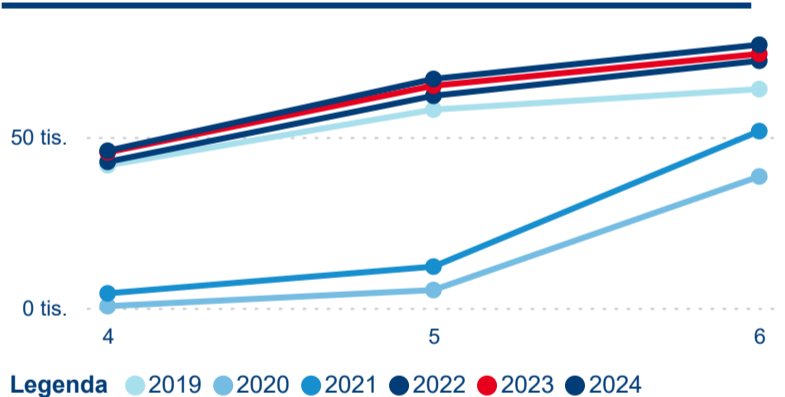

Meziroční změna v počtu přenocování 2024/2023

3,20

Průměrná doba pobytu (dny)

Počet příjezdů

Počet přenocování

Průměrná doba pobytu (dny)

Domácí a příjezdový CR

Sezonální srovnání

Poměr DCR a PCR

Top 10 zdrojových zemí

Průměrná doba pobytu top 10 zdrojových zemí.

Hromadná ubytovací zařízení dle krajů

189 988

Počet příjezdů v HUZ

2,77 %

Meziroční změna počtu příjezdů 2024/2023

386 340

Počet nocí strávených v HUZ

3,58 %

Meziroční změna v počtu přenocování 2024/2023

3,03

Průměrná doba pobytu (dny)

Počet příjezdů

Počet přenocování

Průměrná doba pobytu (dny)

Domácí a příjezdový CR

Sezonální srovnání

Poměr DCR a PCR

Top 10 zdrojových zemí

Průměrná doba pobytu top 10 zdrojových zemí.

Hromadná ubytovací zařízení dle krajů

297 697