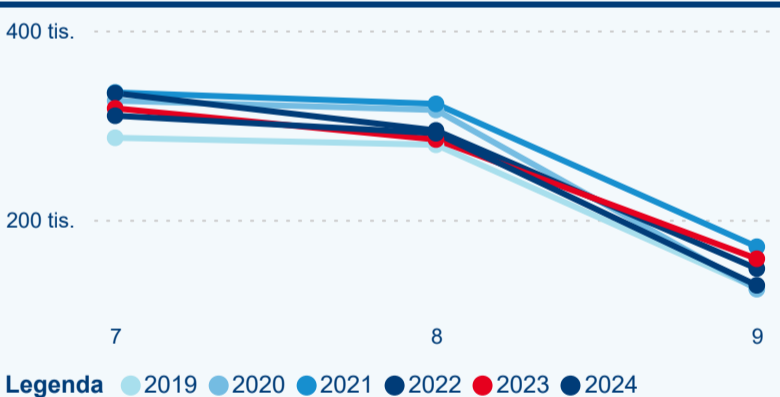

Průměrná doba pobytu (dny)

Počet příjezdů

Počet přenocování

Průměrná doba pobytu (dny)

Domácí a příjezdový CR

Sezonální srovnání

Poměr DCR a PCR

Top 10 zdrojových zemí

Průměrná doba pobytu top 10 zdrojových zemí.

Hromadná ubytovací zařízení dle krajů

260 541

Počet příjezdů v HUZ

-1,76 %

Meziroční změna počtu příjezdů 2024/2023

732 176

Počet nocí strávených v HUZ

-3,84 %

Meziroční změna v počtu přenocování 2024/2023

3,81

Průměrná doba pobytu (dny)

Počet příjezdů

Počet přenocování

Průměrná doba pobytu (dny)

Domácí a příjezdový CR

Sezonální srovnání

Poměr DCR a PCR

Top 10 zdrojových zemí

Průměrná doba pobytu top 10 zdrojových zemí.

Hromadná ubytovací zařízení dle krajů

558 238

Počet příjezdů v HUZ

2,10 %