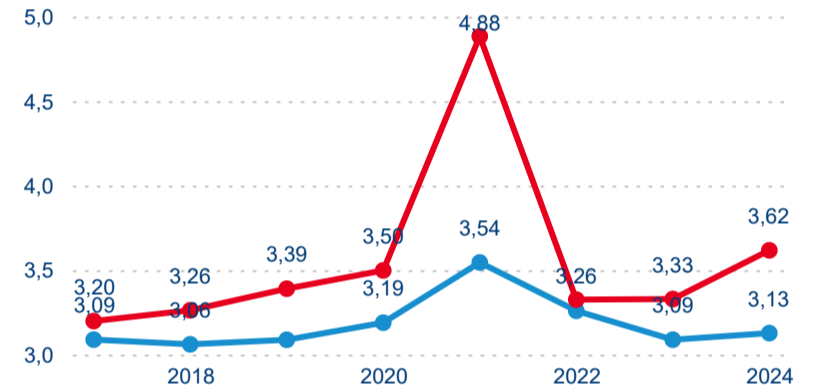

Meziroční změna v počtu přenocování 2024/2023

3,20

Průměrná doba pobytu (dny)

Počet příjezdů

Počet přenocování

Průměrná doba pobytu (dny)

Domácí a příjezdový CR

Sezonální srovnání

Poměr DCR a PCR

Top 10 zdrojových zemí

Průměrná doba pobytu top 10 zdrojových zemí.

Hromadná ubytovací zařízení dle krajů

189 988

Počet příjezdů v HUZ

2,77 %

Meziroční změna počtu příjezdů 2024/2023