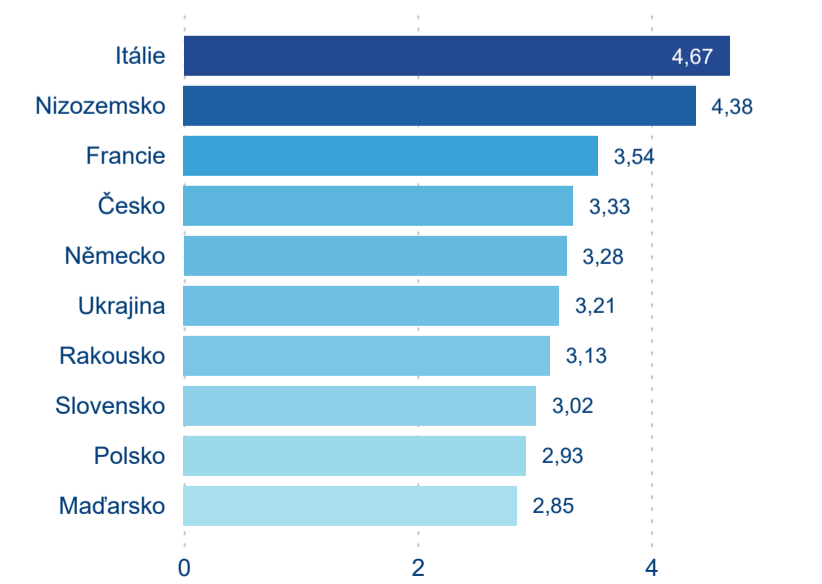

Domácí a příjezdový CR

Sezonální srovnání

Poměr DCR a PCR

Top 10 zdrojových zemí

Průměrná doba pobytu top 10 zdrojových zemí.

Hromadná ubytovací zařízení dle krajů

688 447

Počet příjezdů v HUZ

Počet příjezdů

Počet přenocování

Průměrná doba pobytu (dny)

Domácí a příjezdový CR

Sezonální srovnání

Poměr DCR a PCR

Top 10 zdrojových zemí

Průměrná doba pobytu top 10 zdrojových zemí.