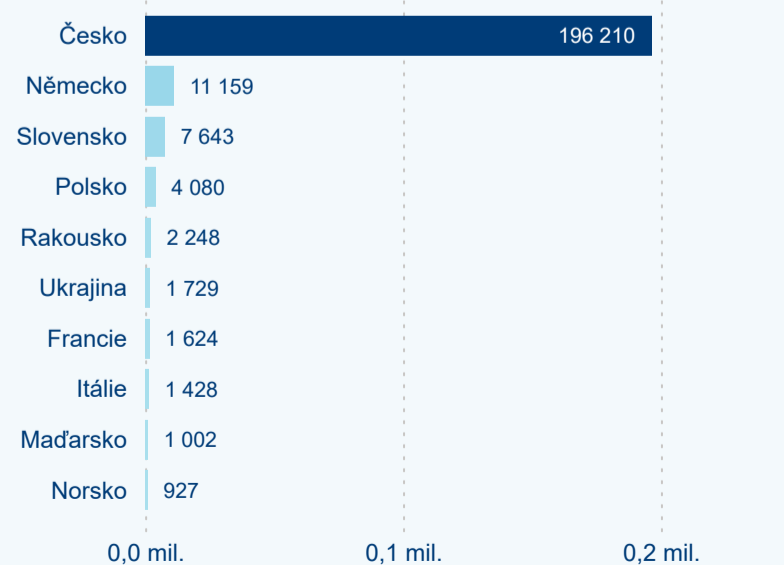

Meziroční změna v počtu přenocování 2024/2023

3,20

Průměrná doba pobytu (dny)

Počet příjezdů

Počet přenocování

Průměrná doba pobytu (dny)

Domácí a příjezdový CR

Sezonální srovnání

Poměr DCR a PCR

Top 10 zdrojových zemí

Průměrná doba pobytu top 10 zdrojových zemí.

Hromadná ubytovací zařízení dle krajů

189 988

Počet příjezdů v HUZ

2,77 %

Meziroční změna počtu příjezdů 2024/2023