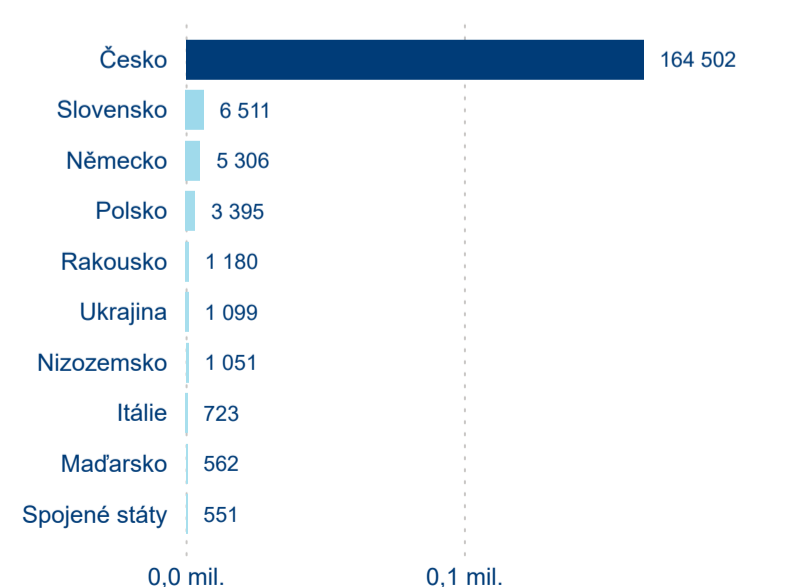

Průměrná doba pobytu (dny)

Domácí a příjezdový CR

Sezonální srovnání

Poměr DCR a PCR

Top 10 zdrojových zemí

Průměrná doba pobytu top 10 zdrojových zemí.

Hromadná ubytovací zařízení dle krajů

297 697