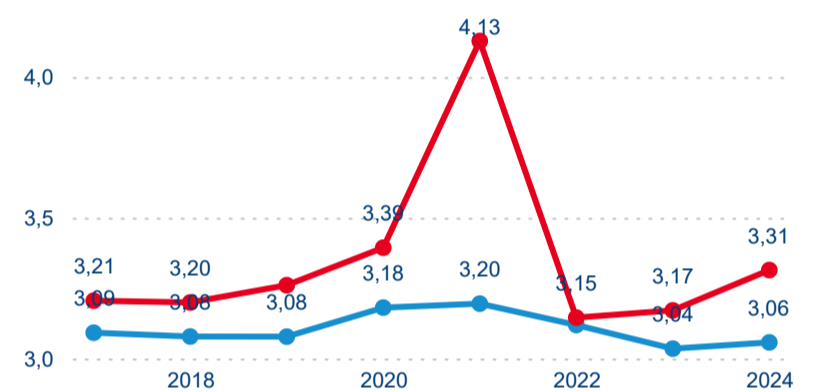

Průměrná doba pobytu (dny)

Domácí a příjezdový CR

Sezonální srovnání

Poměr DCR a PCR

Top 10 zdrojových zemí

Průměrná doba pobytu top 10 zdrojových zemí.

Hromadná ubytovací zařízení dle krajů

297 697

Průměrná doba pobytu (dny)

Počet příjezdů

Počet přenocování

Průměrná doba pobytu (dny)

Domácí a příjezdový CR

Sezonální srovnání

Poměr DCR a PCR

Top 10 zdrojových zemí

Průměrná doba pobytu top 10 zdrojových zemí.

Hromadná ubytovací zařízení dle krajů

260 541

Počet příjezdů v HUZ

-1,76 %

Meziroční změna počtu příjezdů 2024/2023

732 176

Počet nocí strávených v HUZ