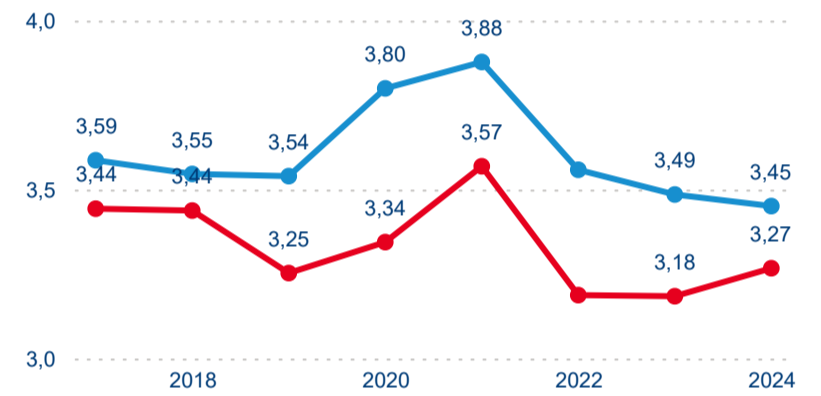

Sezonální srovnání

Poměr DCR a PCR

Top 10 zdrojových zemí

Průměrná doba pobytu top 10 zdrojových zemí.

Hromadná ubytovací zařízení dle krajů

558 238

Počet příjezdů v HUZ

2,10 %

Meziroční změna počtu příjezdů 2024/2023

1 355 182

Počet nocí strávených v HUZ

1,19 %

Meziroční změna v počtu přenocování 2024/2023

3,43

Průměrná doba pobytu (dny)

Počet příjezdů

Počet přenocování

Průměrná doba pobytu (dny)

Domácí a příjezdový CR

Sezonální srovnání

Poměr DCR a PCR

Top 10 zdrojových zemí

Průměrná doba pobytu top 10 zdrojových zemí.

Hromadná ubytovací zařízení dle krajů