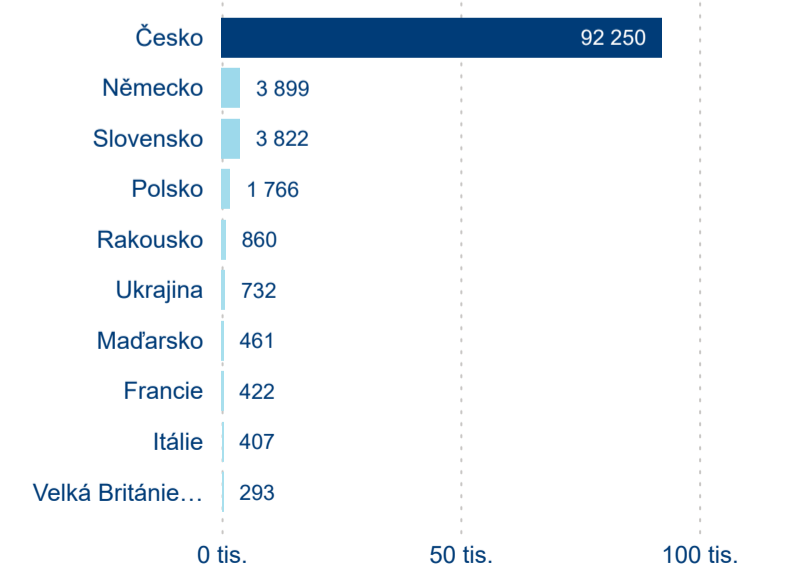

Meziroční změna v počtu přenocování 2024/2023

3,20

Průměrná doba pobytu (dny)

Počet příjezdů

Počet přenocování

Průměrná doba pobytu (dny)

Domácí a příjezdový CR

Sezonální srovnání

Poměr DCR a PCR

Top 10 zdrojových zemí

Průměrná doba pobytu top 10 zdrojových zemí.

Hromadná ubytovací zařízení dle krajů

189 988

Počet příjezdů v HUZ

2,77 %

Meziroční změna počtu příjezdů 2024/2023