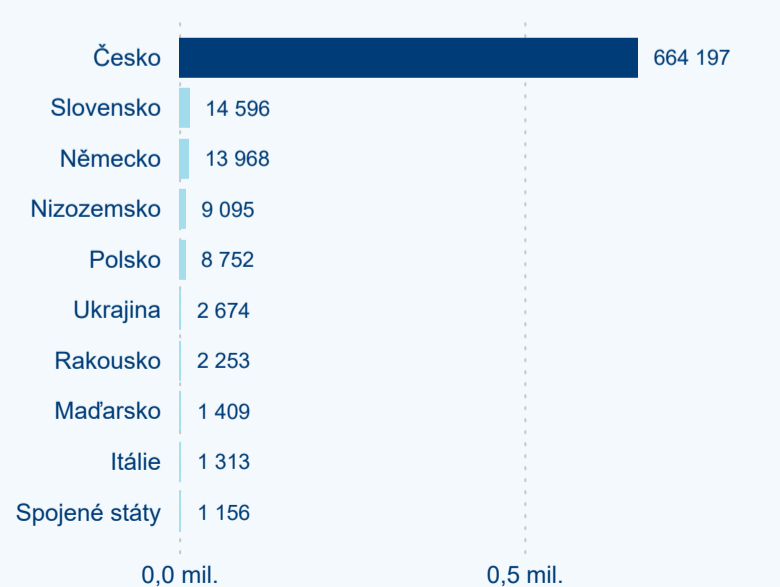

Průměrná doba pobytu top 10 zdrojových zemí.

Hromadná ubytovací zařízení dle krajů

260 541

Počet příjezdů v HUZ

-1,76 %

Meziroční změna počtu příjezdů 2024/2023

732 176

Počet nocí strávených v HUZ

-3,84 %

Meziroční změna v počtu přenocování 2024/2023

3,81

Průměrná doba pobytu (dny)

Počet příjezdů

Počet přenocování

Průměrná doba pobytu (dny)

Domácí a příjezdový CR

Sezonální srovnání

Poměr DCR a PCR

Top 10 zdrojových zemí

Průměrná doba pobytu top 10 zdrojových zemí.

Hromadná ubytovací zařízení dle krajů

558 238

Počet příjezdů v HUZ

2,10 %