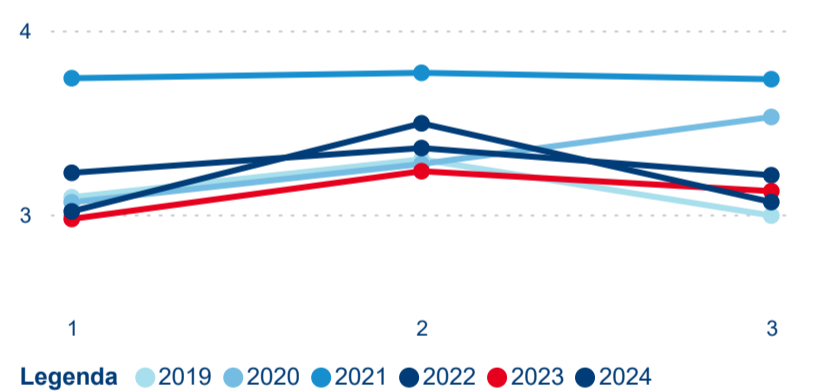

Hromadná ubytovací zařízení dle krajů

107 709

Počet příjezdů v HUZ

11,40 %

Meziroční změna počtu příjezdů 2024/2023

236 666

Počet nocí strávených v HUZ

15,51 %

Meziroční změna v počtu přenocování 2024/2023

3,20

Průměrná doba pobytu (dny)

Počet příjezdů

Počet přenocování

Průměrná doba pobytu (dny)

Domácí a příjezdový CR

Sezonální srovnání

Poměr DCR a PCR

Top 10 zdrojových zemí

Průměrná doba pobytu top 10 zdrojových zemí.

Hromadná ubytovací zařízení dle krajů

189 988

Počet příjezdů v HUZ

2,77 %

Meziroční změna počtu příjezdů 2024/2023