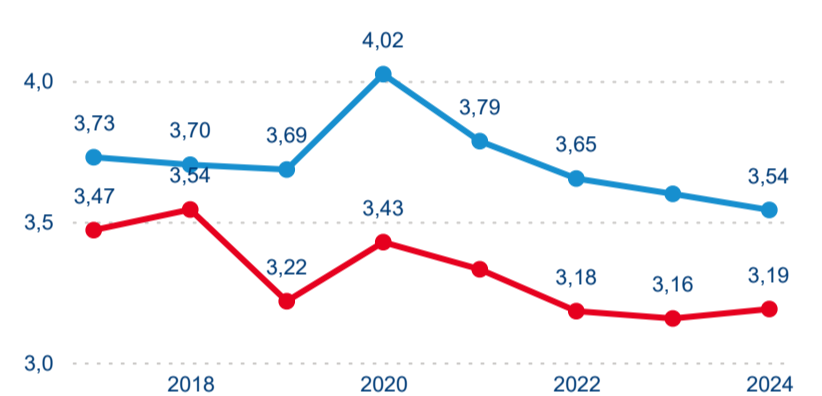

Top 10 zdrojových zemí

Průměrná doba pobytu top 10 zdrojových zemí.

Hromadná ubytovací zařízení dle krajů

390 750

Počet příjezdů v HUZ

0,56 %

Meziroční změna počtu příjezdů 2024/2023

976 486

Počet nocí strávených v HUZ

-1,35 %

Meziroční změna v počtu přenocování 2024/2023

3,50

Průměrná doba pobytu (dny)

Počet příjezdů

Počet přenocování

Průměrná doba pobytu (dny)

Domácí a příjezdový CR

Sezonální srovnání

Poměr DCR a PCR

Top 10 zdrojových zemí

Průměrná doba pobytu top 10 zdrojových zemí.

Hromadná ubytovací zařízení dle krajů

688 447

Počet příjezdů v HUZ