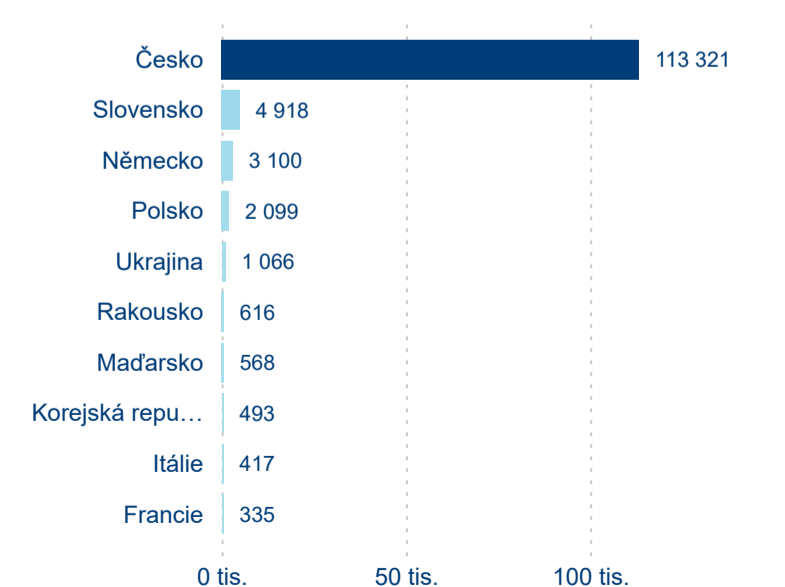

Počet přenocování

Průměrná doba pobytu (dny)

Domácí a příjezdový CR

Sezonální srovnání

Poměr DCR a PCR

Top 10 zdrojových zemí

Průměrná doba pobytu top 10 zdrojových zemí.

Hromadná ubytovací zařízení dle krajů

2,88

Průměrná doba pobytu (dny)

Počet příjezdů

Počet přenocování

Průměrná doba pobytu (dny)

Domácí a příjezdový CR

Sezonální srovnání

Poměr DCR a PCR

Top 10 zdrojových zemí

Průměrná doba pobytu top 10 zdrojových zemí.

Hromadná ubytovací zařízení dle krajů

390 750

Počet příjezdů v HUZ

0,56 %

Meziroční změna počtu příjezdů 2024/2023

976 486