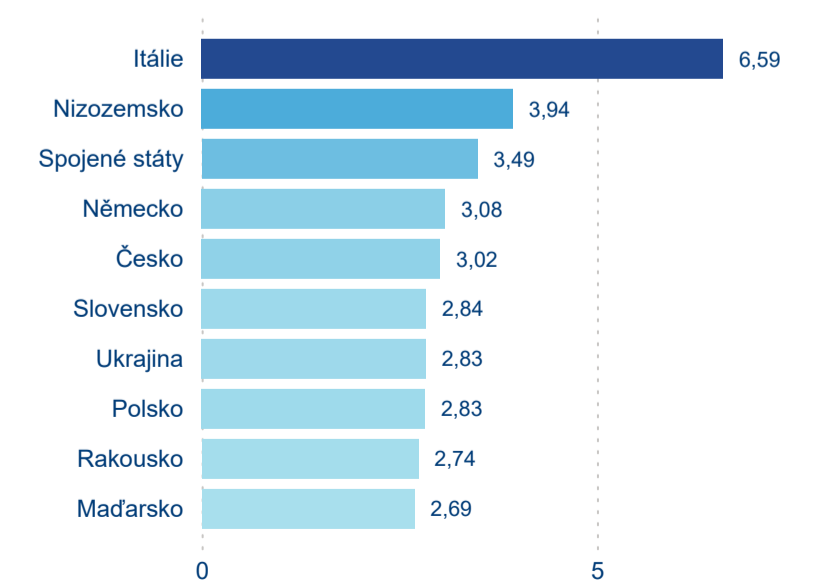

Průměrná doba pobytu (dny)

Domácí a příjezdový CR

Sezonální srovnání

Poměr DCR a PCR

Top 10 zdrojových zemí

Průměrná doba pobytu top 10 zdrojových zemí.

Hromadná ubytovací zařízení dle krajů

297 697