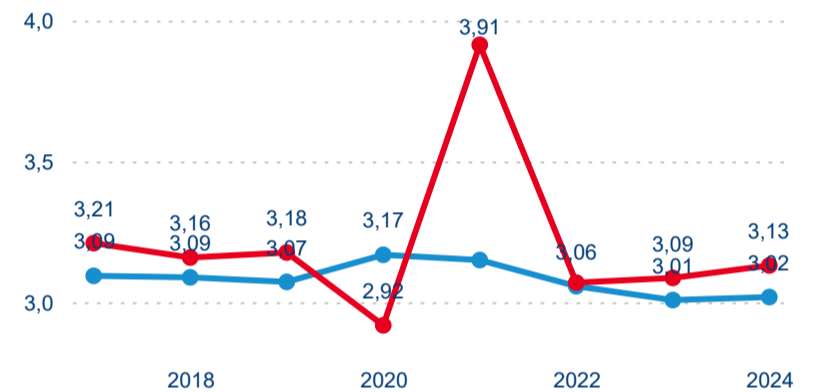

Meziroční změna v počtu přenocování 2024/2023

3,20

Průměrná doba pobytu (dny)

Počet příjezdů

Počet přenocování

Průměrná doba pobytu (dny)

Domácí a příjezdový CR

Sezonální srovnání

Poměr DCR a PCR

Top 10 zdrojových zemí

Průměrná doba pobytu top 10 zdrojových zemí.

Hromadná ubytovací zařízení dle krajů

189 988

Počet příjezdů v HUZ

2,77 %

Meziroční změna počtu příjezdů 2024/2023

386 340

Počet nocí strávených v HUZ

3,58 %

Meziroční změna v počtu přenocování 2024/2023

3,03

Průměrná doba pobytu (dny)

Počet příjezdů

Počet přenocování

Průměrná doba pobytu (dny)

Domácí a příjezdový CR

Sezonální srovnání

Poměr DCR a PCR

Top 10 zdrojových zemí

Průměrná doba pobytu top 10 zdrojových zemí.

Hromadná ubytovací zařízení dle krajů

297 697