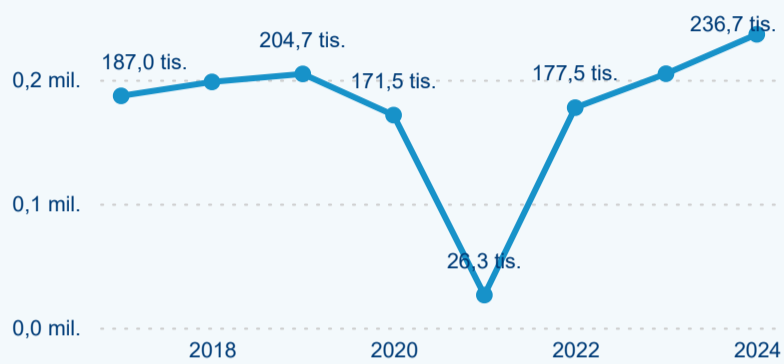

Hromadná ubytovací zařízení dle krajů

107 709

Počet příjezdů v HUZ

11,40 %

Meziroční změna počtu příjezdů 2024/2023

236 666

Počet nocí strávených v HUZ

15,51 %

Meziroční změna v počtu přenocování 2024/2023

3,20

Průměrná doba pobytu (dny)

Počet příjezdů

Počet přenocování

Průměrná doba pobytu (dny)

Domácí a příjezdový CR

Sezonální srovnání

Poměr DCR a PCR

Top 10 zdrojových zemí

Průměrná doba pobytu top 10 zdrojových zemí.

Hromadná ubytovací zařízení dle krajů

189 988

Počet příjezdů v HUZ

2,77 %

Meziroční změna počtu příjezdů 2024/2023