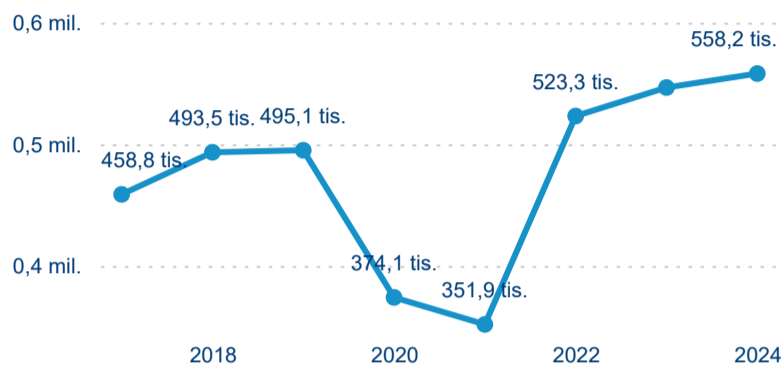

Sezonální srovnání

Poměr DCR a PCR

Top 10 zdrojových zemí

Průměrná doba pobytu top 10 zdrojových zemí.

Hromadná ubytovací zařízení dle krajů

558 238

Počet příjezdů v HUZ

2,10 %

Meziroční změna počtu příjezdů 2024/2023

1 355 182

Počet nocí strávených v HUZ

1,19 %

Meziroční změna v počtu přenocování 2024/2023

3,43

Průměrná doba pobytu (dny)

Počet příjezdů

Počet přenocování

Průměrná doba pobytu (dny)

Domácí a příjezdový CR

Sezonální srovnání

Poměr DCR a PCR

Top 10 zdrojových zemí

Průměrná doba pobytu top 10 zdrojových zemí.

Hromadná ubytovací zařízení dle krajů