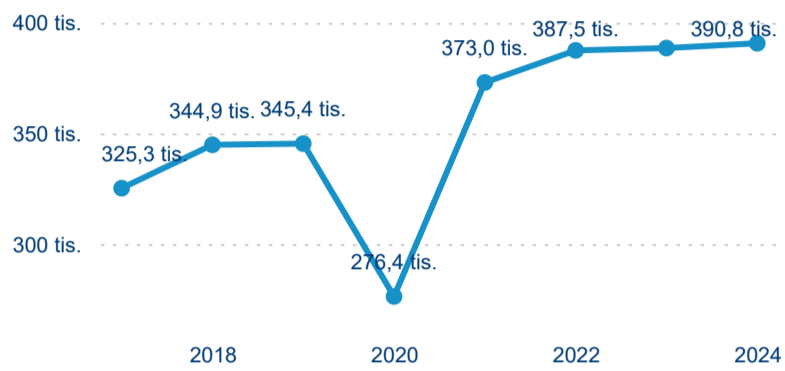

Top 10 zdrojových zemí

Průměrná doba pobytu top 10 zdrojových zemí.

Hromadná ubytovací zařízení dle krajů

390 750

Počet příjezdů v HUZ

0,56 %

Meziroční změna počtu příjezdů 2024/2023

976 486

Počet nocí strávených v HUZ

-1,35 %

Meziroční změna v počtu přenocování 2024/2023

3,50

Průměrná doba pobytu (dny)

Počet příjezdů

Počet přenocování

Průměrná doba pobytu (dny)

Domácí a příjezdový CR

Sezonální srovnání

Poměr DCR a PCR

Top 10 zdrojových zemí

Průměrná doba pobytu top 10 zdrojových zemí.

Hromadná ubytovací zařízení dle krajů

688 447

Počet příjezdů v HUZ