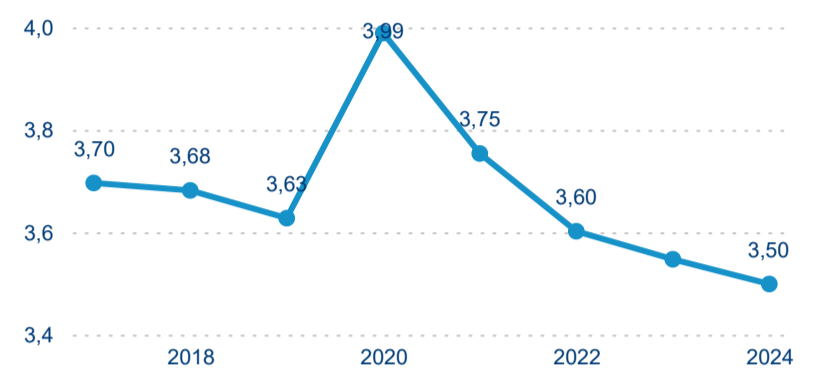

Top 10 zdrojových zemí

Průměrná doba pobytu top 10 zdrojových zemí.

Hromadná ubytovací zařízení dle krajů

390 750

Počet příjezdů v HUZ

0,56 %

Meziroční změna počtu příjezdů 2024/2023

976 486

Počet nocí strávených v HUZ

-1,35 %

Meziroční změna v počtu přenocování 2024/2023

3,50

Průměrná doba pobytu (dny)

Počet příjezdů

Počet přenocování

Průměrná doba pobytu (dny)

Domácí a příjezdový CR

Sezonální srovnání

Poměr DCR a PCR

Top 10 zdrojových zemí

Průměrná doba pobytu top 10 zdrojových zemí.

Hromadná ubytovací zařízení dle krajů

688 447

Počet příjezdů v HUZ