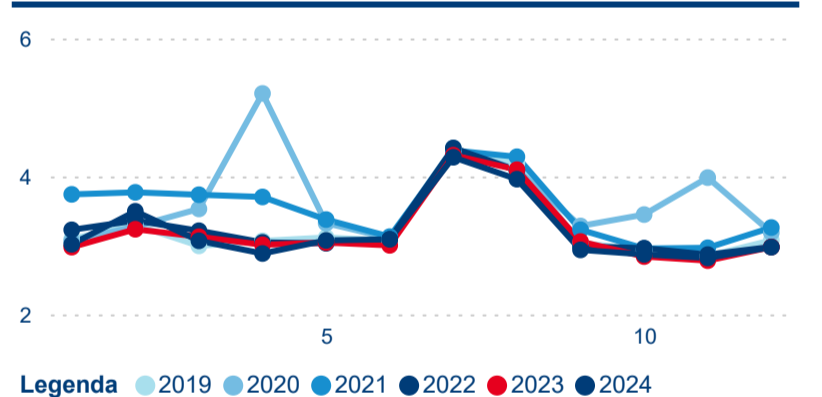

Domácí a příjezdový CR

Sezonální srovnání

Poměr DCR a PCR

Top 10 zdrojových zemí

Průměrná doba pobytu top 10 zdrojových zemí.

Hromadná ubytovací zařízení dle krajů

688 447

Počet příjezdů v HUZ

2,73 %

Meziroční změna počtu příjezdů 2024/2023

1 599 492

Počet nocí strávených v HUZ

2,03 %

Meziroční změna v počtu přenocování 2024/2023

3,32

Průměrná doba pobytu (dny)

Počet příjezdů

Počet přenocování

Průměrná doba pobytu (dny)

Domácí a příjezdový CR

Sezonální srovnání

Poměr DCR a PCR

Top 10 zdrojových zemí

Průměrná doba pobytu top 10 zdrojových zemí.