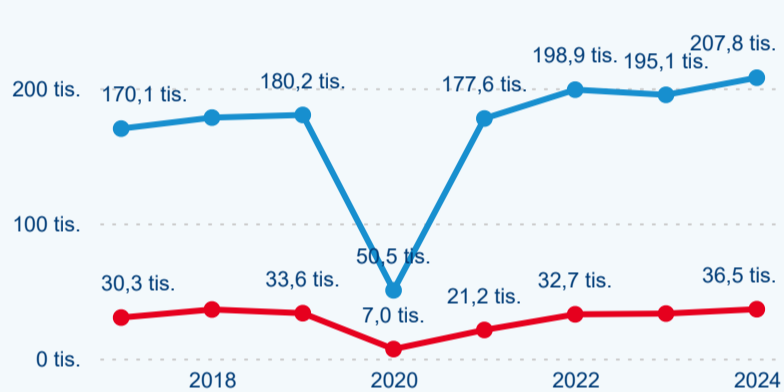

Počet přenocování

Průměrná doba pobytu (dny)

Domácí a příjezdový CR

Sezonální srovnání

Poměr DCR a PCR

Top 10 zdrojových zemí

Průměrná doba pobytu top 10 zdrojových zemí.

Hromadná ubytovací zařízení dle krajů

130 209

Počet příjezdů v HUZ

5,54 %

Meziroční změna počtu příjezdů 2024/2023

244 310

Počet nocí strávených v HUZ

6,96 %

Meziroční změna v počtu přenocování 2024/2023

2,88

Průměrná doba pobytu (dny)

Počet příjezdů

Počet přenocování

Průměrná doba pobytu (dny)

Domácí a příjezdový CR

Sezonální srovnání

Poměr DCR a PCR

Top 10 zdrojových zemí

Průměrná doba pobytu top 10 zdrojových zemí.

Hromadná ubytovací zařízení dle krajů

390 750

Počet příjezdů v HUZ

0,56 %

Meziroční změna počtu příjezdů 2024/2023

976 486