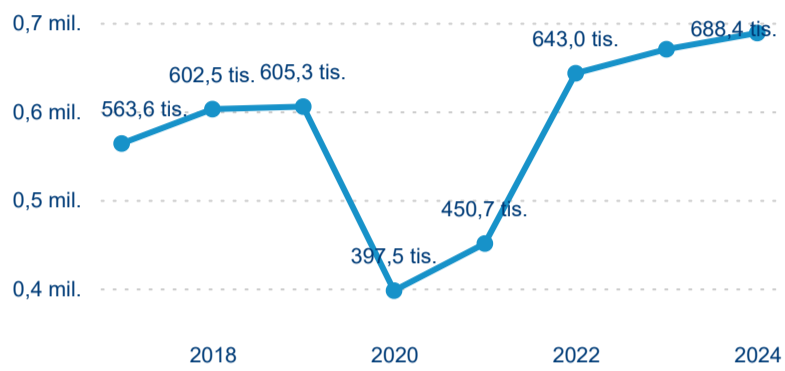

Domácí a příjezdový CR

Sezonální srovnání

Poměr DCR a PCR

Top 10 zdrojových zemí

Průměrná doba pobytu top 10 zdrojových zemí.

Hromadná ubytovací zařízení dle krajů

688 447

Počet příjezdů v HUZ

2,73 %

Meziroční změna počtu příjezdů 2024/2023

1 599 492

Počet nocí strávených v HUZ

2,03 %

Meziroční změna v počtu přenocování 2024/2023

3,32

Průměrná doba pobytu (dny)

Počet příjezdů

Počet přenocování

Průměrná doba pobytu (dny)

Domácí a příjezdový CR

Sezonální srovnání

Poměr DCR a PCR

Top 10 zdrojových zemí

Průměrná doba pobytu top 10 zdrojových zemí.