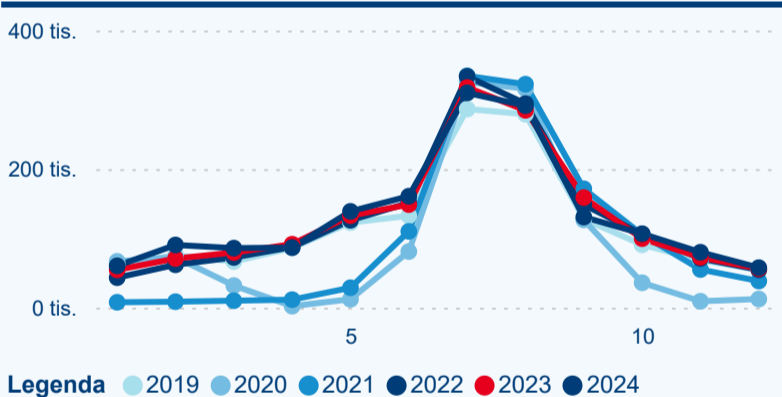

Domácí a příjezdový CR

Sezonální srovnání

Poměr DCR a PCR

Top 10 zdrojových zemí

Průměrná doba pobytu top 10 zdrojových zemí.

Hromadná ubytovací zařízení dle krajů

688 447

Počet příjezdů v HUZ

2,73 %

Meziroční změna počtu příjezdů 2024/2023

1 599 492

Počet nocí strávených v HUZ

2,03 %

Meziroční změna v počtu přenocování 2024/2023

3,32

Průměrná doba pobytu (dny)

Počet příjezdů

Počet přenocování

Průměrná doba pobytu (dny)

Domácí a příjezdový CR

Sezonální srovnání

Poměr DCR a PCR

Top 10 zdrojových zemí

Průměrná doba pobytu top 10 zdrojových zemí.