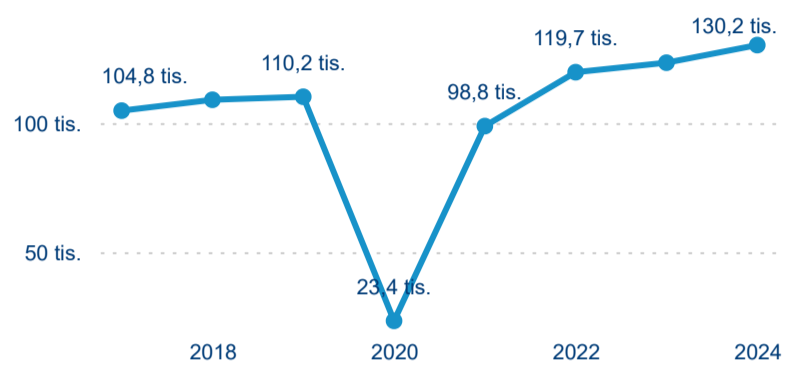

Počet přenocování

Průměrná doba pobytu (dny)

Domácí a příjezdový CR

Sezonální srovnání

Poměr DCR a PCR

Top 10 zdrojových zemí

Průměrná doba pobytu top 10 zdrojových zemí.

Hromadná ubytovací zařízení dle krajů

130 209

Počet příjezdů v HUZ

5,54 %

Meziroční změna počtu příjezdů 2024/2023

244 310

Počet nocí strávených v HUZ

6,96 %

Meziroční změna v počtu přenocování 2024/2023

2,88

Průměrná doba pobytu (dny)

Počet příjezdů

Počet přenocování

Průměrná doba pobytu (dny)

Domácí a příjezdový CR

Sezonální srovnání

Poměr DCR a PCR