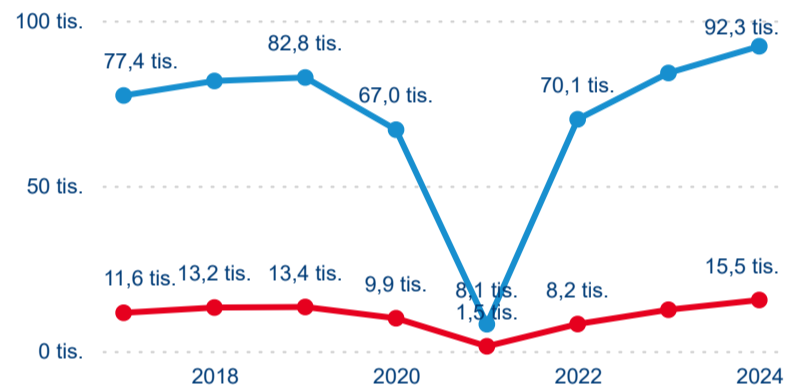

Hromadná ubytovací zařízení dle krajů

107 709

Počet příjezdů v HUZ

11,40 %

Meziroční změna počtu příjezdů 2024/2023

236 666

Počet nocí strávených v HUZ

15,51 %

Meziroční změna v počtu přenocování 2024/2023

3,20

Průměrná doba pobytu (dny)

Počet příjezdů

Počet přenocování

Průměrná doba pobytu (dny)

Domácí a příjezdový CR

Sezonální srovnání

Poměr DCR a PCR

Top 10 zdrojových zemí

Průměrná doba pobytu top 10 zdrojových zemí.

Hromadná ubytovací zařízení dle krajů

189 988

Počet příjezdů v HUZ

2,77 %

Meziroční změna počtu příjezdů 2024/2023