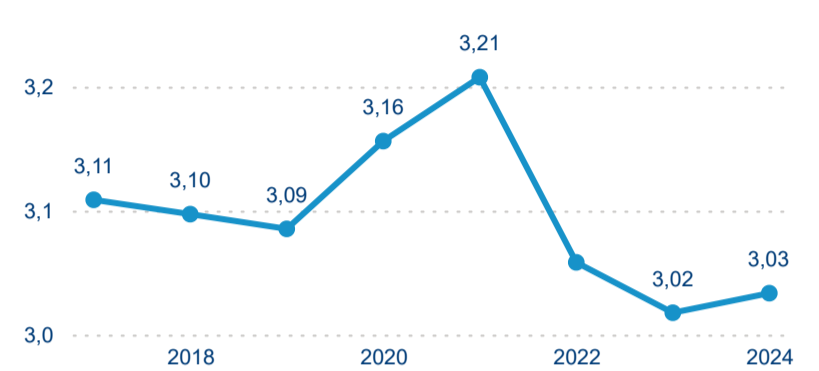

Meziroční změna v počtu přenocování 2024/2023

3,20

Průměrná doba pobytu (dny)

Počet příjezdů

Počet přenocování

Průměrná doba pobytu (dny)

Domácí a příjezdový CR

Sezonální srovnání

Poměr DCR a PCR

Top 10 zdrojových zemí

Průměrná doba pobytu top 10 zdrojových zemí.

Hromadná ubytovací zařízení dle krajů

189 988

Počet příjezdů v HUZ

2,77 %

Meziroční změna počtu příjezdů 2024/2023

386 340

Počet nocí strávených v HUZ

3,58 %

Meziroční změna v počtu přenocování 2024/2023

3,03

Průměrná doba pobytu (dny)

Počet příjezdů

Počet přenocování

Průměrná doba pobytu (dny)

Domácí a příjezdový CR

Sezonální srovnání

Poměr DCR a PCR

Top 10 zdrojových zemí

Průměrná doba pobytu top 10 zdrojových zemí.

Hromadná ubytovací zařízení dle krajů

297 697