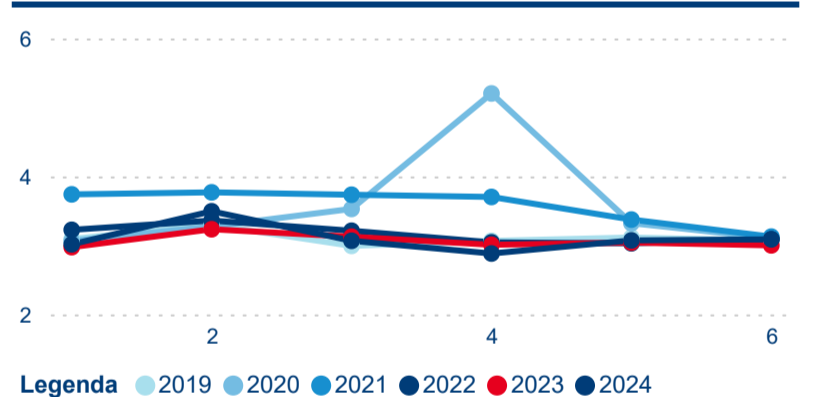

Průměrná doba pobytu (dny)

Počet příjezdů

Počet přenocování

Průměrná doba pobytu (dny)

Domácí a příjezdový CR

Sezonální srovnání

Poměr DCR a PCR

Top 10 zdrojových zemí

Průměrná doba pobytu top 10 zdrojových zemí.

Hromadná ubytovací zařízení dle krajů

260 541

Počet příjezdů v HUZ

-1,76 %

Meziroční změna počtu příjezdů 2024/2023

732 176

Počet nocí strávených v HUZ