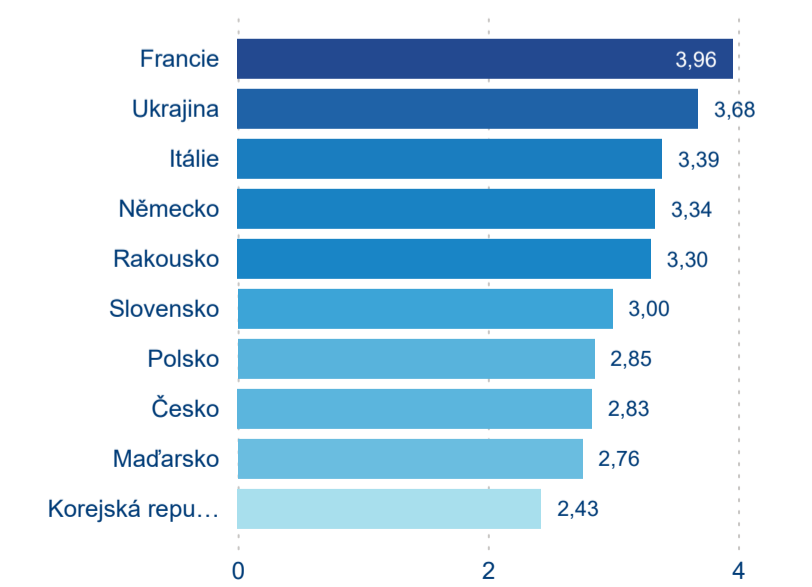

Počet přenocování

Průměrná doba pobytu (dny)

Domácí a příjezdový CR

Sezonální srovnání

Poměr DCR a PCR

Top 10 zdrojových zemí

Průměrná doba pobytu top 10 zdrojových zemí.

Hromadná ubytovací zařízení dle krajů

2,88

Průměrná doba pobytu (dny)

Počet příjezdů

Počet přenocování

Průměrná doba pobytu (dny)

Domácí a příjezdový CR

Sezonální srovnání

Poměr DCR a PCR

Top 10 zdrojových zemí

Průměrná doba pobytu top 10 zdrojových zemí.

Hromadná ubytovací zařízení dle krajů

390 750

Počet příjezdů v HUZ

0,56 %

Meziroční změna počtu příjezdů 2024/2023

976 486