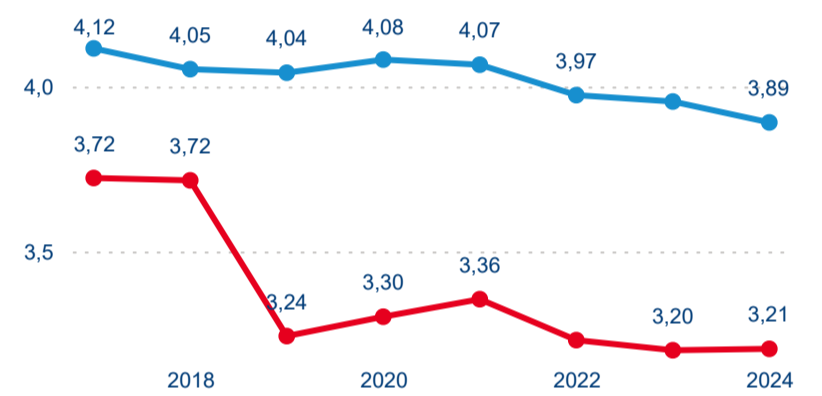

Průměrná doba pobytu (dny)

Počet příjezdů

Počet přenocování

Průměrná doba pobytu (dny)

Domácí a příjezdový CR

Sezonální srovnání

Poměr DCR a PCR

Top 10 zdrojových zemí

Průměrná doba pobytu top 10 zdrojových zemí.

Hromadná ubytovací zařízení dle krajů

260 541

Počet příjezdů v HUZ

-1,76 %

Meziroční změna počtu příjezdů 2024/2023

732 176

Počet nocí strávených v HUZ

-3,84 %

Meziroční změna v počtu přenocování 2024/2023

3,81

Průměrná doba pobytu (dny)

Počet příjezdů

Počet přenocování

Průměrná doba pobytu (dny)

Domácí a příjezdový CR

Sezonální srovnání

Poměr DCR a PCR

Top 10 zdrojových zemí

Průměrná doba pobytu top 10 zdrojových zemí.

Hromadná ubytovací zařízení dle krajů

558 238

Počet příjezdů v HUZ

2,10 %