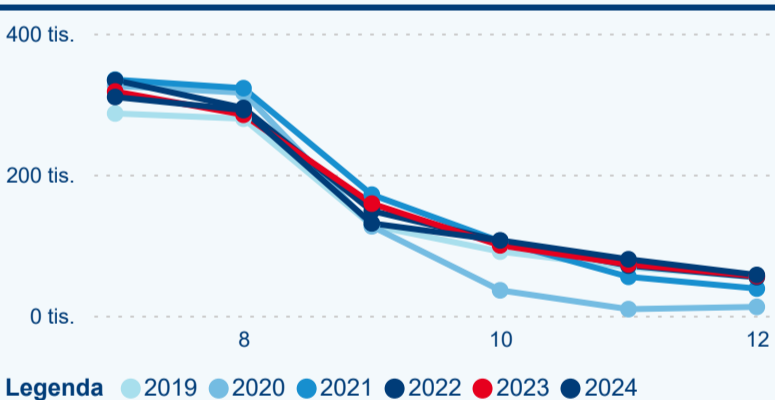

Top 10 zdrojových zemí

Průměrná doba pobytu top 10 zdrojových zemí.

Hromadná ubytovací zařízení dle krajů

390 750

Počet příjezdů v HUZ

0,56 %

Meziroční změna počtu příjezdů 2024/2023

976 486

Počet nocí strávených v HUZ

-1,35 %

Meziroční změna v počtu přenocování 2024/2023

3,50

Průměrná doba pobytu (dny)

Počet příjezdů

Počet přenocování

Průměrná doba pobytu (dny)

Domácí a příjezdový CR

Sezonální srovnání

Poměr DCR a PCR

Top 10 zdrojových zemí

Průměrná doba pobytu top 10 zdrojových zemí.

Hromadná ubytovací zařízení dle krajů

688 447

Počet příjezdů v HUZ