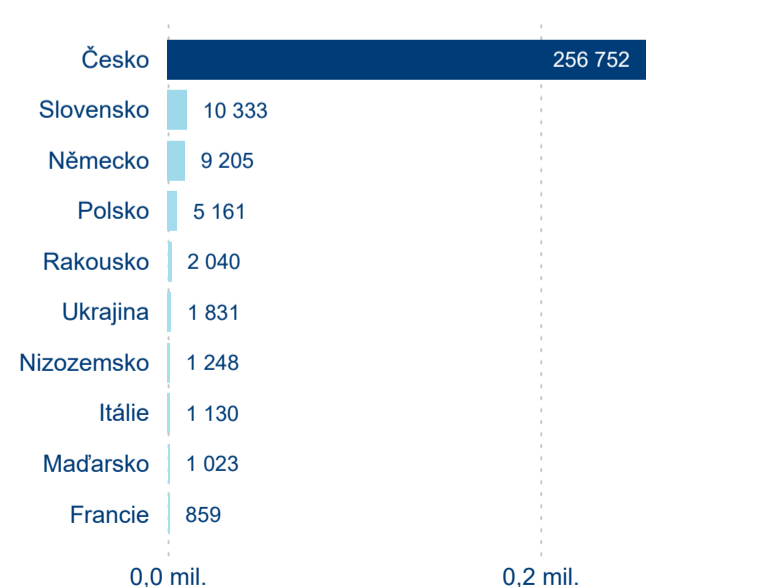

Průměrná doba pobytu (dny)

Domácí a příjezdový CR

Sezonální srovnání

Poměr DCR a PCR

Top 10 zdrojových zemí

Průměrná doba pobytu top 10 zdrojových zemí.

Hromadná ubytovací zařízení dle krajů

297 697

Průměrná doba pobytu (dny)

Počet příjezdů

Počet přenocování

Průměrná doba pobytu (dny)

Domácí a příjezdový CR

Sezonální srovnání

Poměr DCR a PCR

Top 10 zdrojových zemí

Průměrná doba pobytu top 10 zdrojových zemí.

Hromadná ubytovací zařízení dle krajů

260 541

Počet příjezdů v HUZ

-1,76 %

Meziroční změna počtu příjezdů 2024/2023

732 176

Počet nocí strávených v HUZ