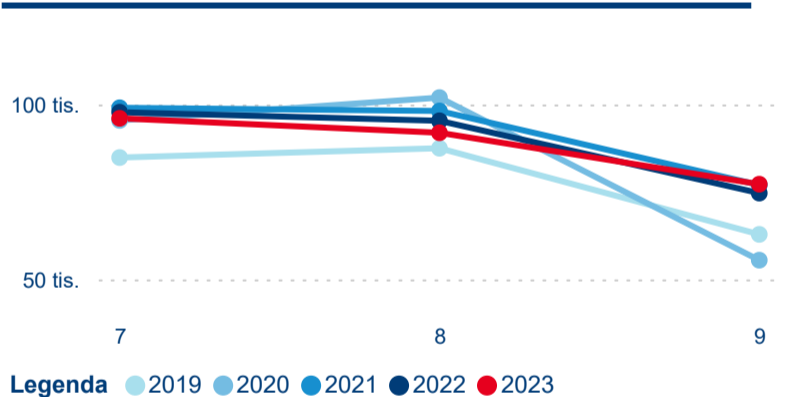

Průměrná doba pobytu (dny)

Počet příjezdů

Počet přenocování

Průměrná doba pobytu (dny)

Domácí a příjezdový CR

Sezonální srovnání

Poměr DCR a PCR

Top 10 zdrojových zemí

Průměrná doba pobytu top 10 zdrojových zemí.

Hromadná ubytovací zařízení dle krajů

260 541

Počet příjezdů v HUZ

-1,76 %

Meziroční změna počtu příjezdů 2024/2023

732 176

Počet nocí strávených v HUZ

-3,84 %

Meziroční změna v počtu přenocování 2024/2023

3,81

Průměrná doba pobytu (dny)

Počet příjezdů

Počet přenocování

Průměrná doba pobytu (dny)

Domácí a příjezdový CR

Sezonální srovnání

Poměr DCR a PCR

Top 10 zdrojových zemí

Průměrná doba pobytu top 10 zdrojových zemí.

Hromadná ubytovací zařízení dle krajů

558 238

Počet příjezdů v HUZ

2,10 %