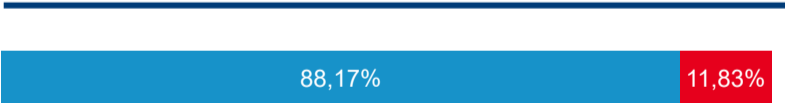

Poměr DCR a PCR