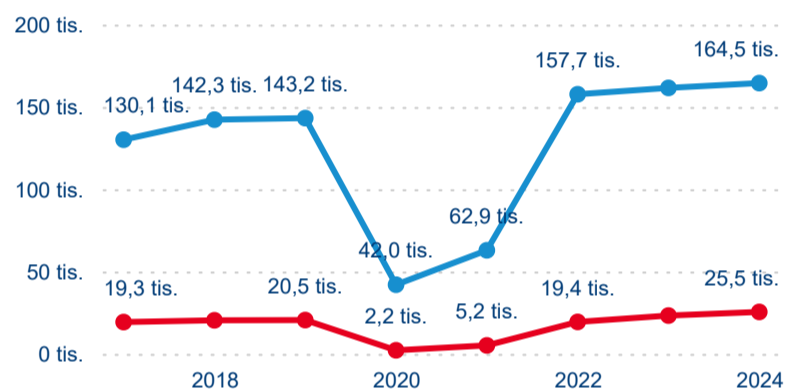

Meziroční změna v počtu přenocování 2024/2023

3,20

Průměrná doba pobytu (dny)

Počet příjezdů

Počet přenocování

Průměrná doba pobytu (dny)

Domácí a příjezdový CR

Sezonální srovnání

Poměr DCR a PCR

Top 10 zdrojových zemí

Průměrná doba pobytu top 10 zdrojových zemí.

Hromadná ubytovací zařízení dle krajů

189 988

Počet příjezdů v HUZ

2,77 %

Meziroční změna počtu příjezdů 2024/2023

386 340

Počet nocí strávených v HUZ

3,58 %

Meziroční změna v počtu přenocování 2024/2023

3,03

Průměrná doba pobytu (dny)

Počet příjezdů

Počet přenocování

Průměrná doba pobytu (dny)

Domácí a příjezdový CR

Sezonální srovnání

Poměr DCR a PCR

Top 10 zdrojových zemí

Průměrná doba pobytu top 10 zdrojových zemí.

Hromadná ubytovací zařízení dle krajů

297 697