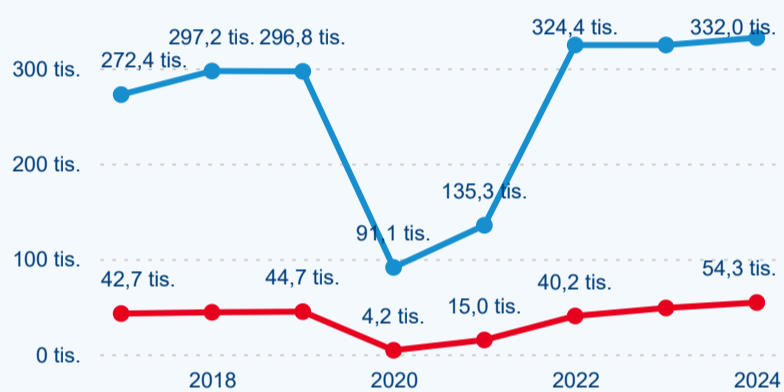

Meziroční změna v počtu přenocování 2024/2023

3,20

Průměrná doba pobytu (dny)

Počet příjezdů

Počet přenocování

Průměrná doba pobytu (dny)

Domácí a příjezdový CR

Sezonální srovnání

Poměr DCR a PCR

Top 10 zdrojových zemí

Průměrná doba pobytu top 10 zdrojových zemí.

Hromadná ubytovací zařízení dle krajů

189 988

Počet příjezdů v HUZ

2,77 %

Meziroční změna počtu příjezdů 2024/2023

386 340

Počet nocí strávených v HUZ

3,58 %

Meziroční změna v počtu přenocování 2024/2023

3,03

Průměrná doba pobytu (dny)

Počet příjezdů

Počet přenocování

Průměrná doba pobytu (dny)

Domácí a příjezdový CR

Sezonální srovnání

Poměr DCR a PCR

Top 10 zdrojových zemí

Průměrná doba pobytu top 10 zdrojových zemí.

Hromadná ubytovací zařízení dle krajů

297 697