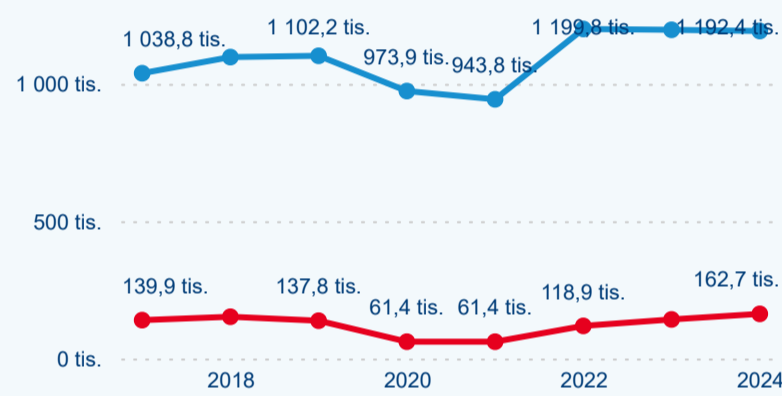

Sezonální srovnání

Poměr DCR a PCR

Top 10 zdrojových zemí

Průměrná doba pobytu top 10 zdrojových zemí.

Hromadná ubytovací zařízení dle krajů

558 238

Počet příjezdů v HUZ

2,10 %

Meziroční změna počtu příjezdů 2024/2023

1 355 182

Počet nocí strávených v HUZ

1,19 %

Meziroční změna v počtu přenocování 2024/2023

3,43

Průměrná doba pobytu (dny)

Počet příjezdů

Počet přenocování

Průměrná doba pobytu (dny)

Domácí a příjezdový CR

Sezonální srovnání

Poměr DCR a PCR

Top 10 zdrojových zemí

Průměrná doba pobytu top 10 zdrojových zemí.

Hromadná ubytovací zařízení dle krajů