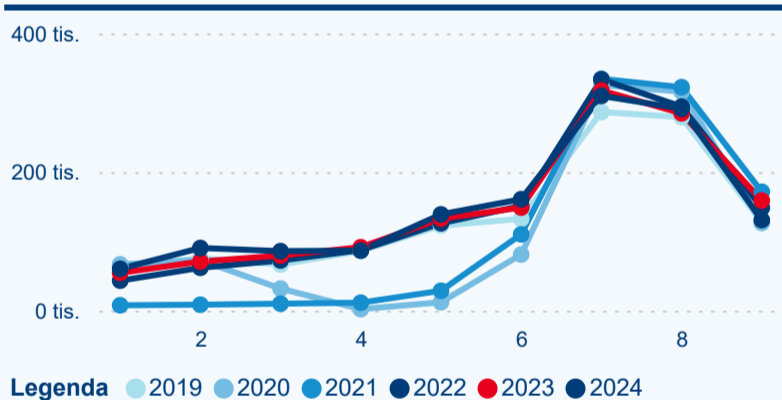

Počet přenocování

Průměrná doba pobytu (dny)

Domácí a příjezdový CR

Sezonální srovnání

Poměr DCR a PCR

Top 10 zdrojových zemí

Průměrná doba pobytu top 10 zdrojových zemí.

Hromadná ubytovací zařízení dle krajů

130 209

Počet příjezdů v HUZ

5,54 %

Meziroční změna počtu příjezdů 2024/2023

244 310

Počet nocí strávených v HUZ

6,96 %

Meziroční změna v počtu přenocování 2024/2023