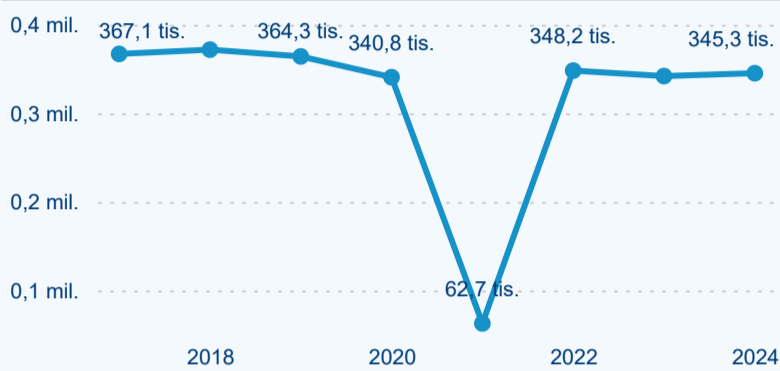

Hromadná ubytovací zařízení dle krajů

130 591

Počet příjezdů v HUZ

2,40 %

Meziroční změna počtu příjezdů 2024/2023

345 337

Počet nocí strávených v HUZ

0,96 %

Meziroční změna v počtu přenocování 2024/2023

3,64

Průměrná doba pobytu (dny)

Počet příjezdů

Počet přenocování

Průměrná doba pobytu (dny)

Domácí a příjezdový CR

Sezonální srovnání

Poměr DCR a PCR

Top 10 zdrojových zemí

Průměrná doba pobytu top 10 zdrojových zemí.

Hromadná ubytovací zařízení dle krajů

221 963

Počet příjezdů v HUZ

-0,19 %

Meziroční změna počtu příjezdů 2024/2023