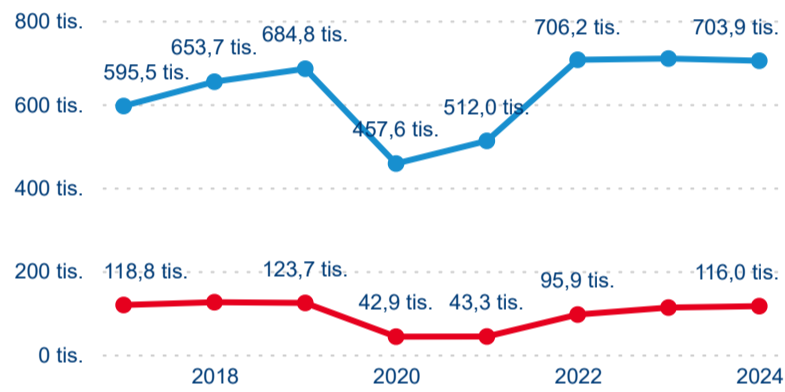

Domácí a příjezdový CR

Sezonální srovnání

Poměr DCR a PCR

Top 10 zdrojových zemí

Průměrná doba pobytu top 10 zdrojových zemí.

Hromadná ubytovací zařízení dle krajů

819 930

Počet příjezdů v HUZ

-0,22 %

Meziroční změna počtu příjezdů 2024/2023

2 226 220

Počet nocí strávených v HUZ

-1,75 %

Meziroční změna v počtu přenocování 2024/2023

3,72

Průměrná doba pobytu (dny)

Počet příjezdů

Počet přenocování

Průměrná doba pobytu (dny)

Domácí a příjezdový CR

Legenda ● DCR ● PCR

Legenda ● DCR ● PCR

Legenda ● DCR ● PCR

Sezonální srovnání

Legenda ● 2019 ● 2020 ● 2021 ● 2022 ● 2023 ● 2024

Legenda ● 2019 ● 2020 ● 2021 ● 2022 ● 2023 ● 2024

Legenda ● 2019 ● 2020 ● 2021 ● 2022 ● 2023 ● 2024

Poměr DCR a PCR

Legenda ● Domácí cestovní ruch ● Příjezdový cestovní ruch