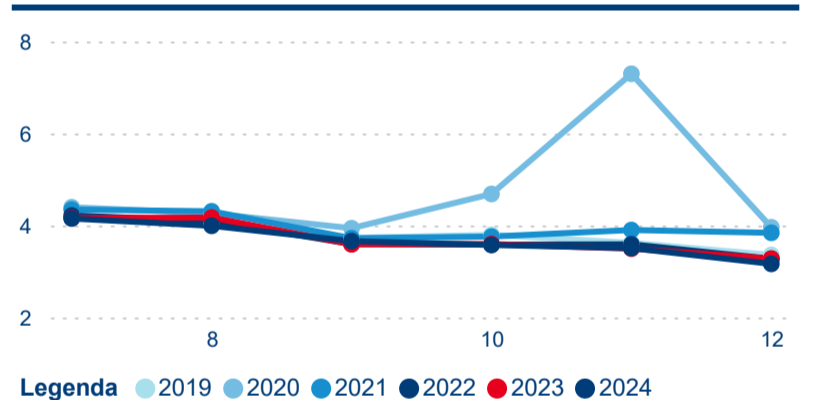

Top 10 zdrojových zemí

Průměrná doba pobytu top 10 zdrojových zemí.

Hromadná ubytovací zařízení dle krajů

467 376

Počet příjezdů v HUZ

-0,94 %

Meziroční změna počtu příjezdů 2024/2023

1 302 846

Počet nocí strávených v HUZ

-2,57 %

Meziroční změna v počtu přenocování 2024/2023

3,79

Průměrná doba pobytu (dny)

Počet příjezdů

Počet přenocování

Průměrná doba pobytu (dny)

Domácí a příjezdový CR

Sezonální srovnání

Poměr DCR a PCR

Top 10 zdrojových zemí

Průměrná doba pobytu top 10 zdrojových zemí.

Hromadná ubytovací zařízení dle krajů

819 930

Počet příjezdů v HUZ