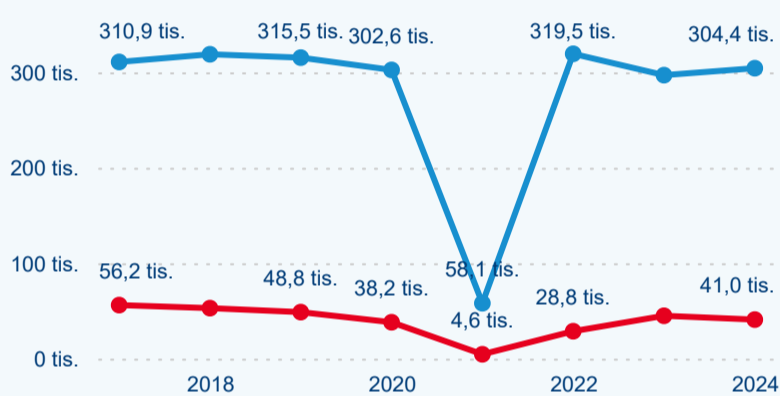

Meziroční změna v počtu přenocování 2024/2023

3,64

Průměrná doba pobytu (dny)

Počet příjezdů

Počet přenocování

Průměrná doba pobytu (dny)

Domácí a příjezdový CR

Sezonální srovnání

Poměr DCR a PCR

Top 10 zdrojových zemí

Průměrná doba pobytu top 10 zdrojových zemí.

Hromadná ubytovací zařízení dle krajů

221 963

Počet příjezdů v HUZ

-0,19 %

Meziroční změna počtu příjezdů 2024/2023