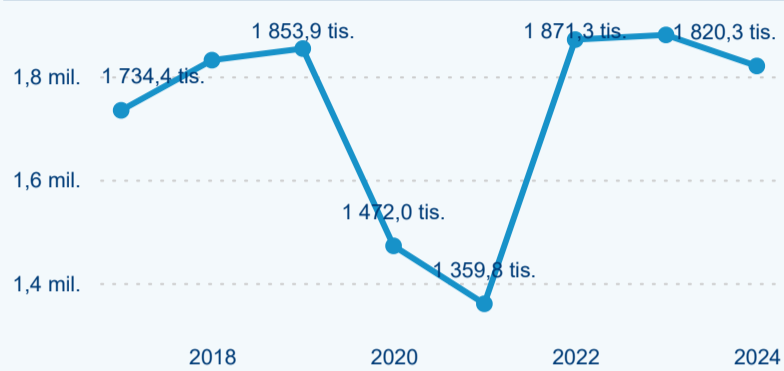

Sezonální srovnání

Poměr DCR a PCR

Top 10 zdrojových zemí

Průměrná doba pobytu top 10 zdrojových zemí.

Hromadná ubytovací zařízení dle krajů

654 663

Počet příjezdů v HUZ

-1,81 %

Meziroční změna počtu příjezdů 2024/2023

1 820 287

Počet nocí strávených v HUZ

-3,20 %

Meziroční změna v počtu přenocování 2024/2023

3,78

Průměrná doba pobytu (dny)

Počet příjezdů

Počet přenocování

Průměrná doba pobytu (dny)

Domácí a příjezdový CR

Sezonální srovnání

Poměr DCR a PCR

Top 10 zdrojových zemí

Průměrná doba pobytu top 10 zdrojových zemí.

Hromadná ubytovací zařízení dle krajů