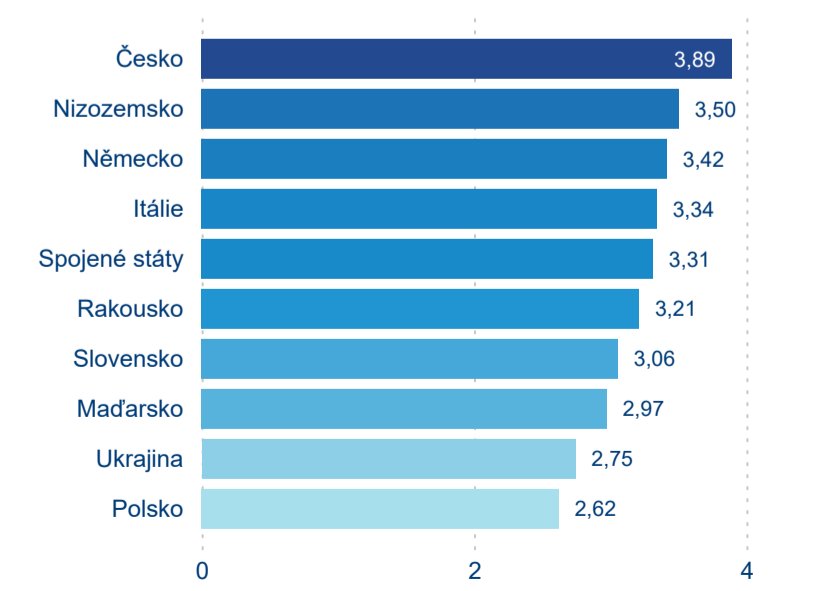

Sezonální srovnání

Poměr DCR a PCR

Top 10 zdrojových zemí

Průměrná doba pobytu top 10 zdrojových zemí.

Hromadná ubytovací zařízení dle krajů

654 663

Počet příjezdů v HUZ

-1,81 %

Počet přenocování

Průměrná doba pobytu (dny)

Domácí a příjezdový CR

Sezonální srovnání

Poměr DCR a PCR

Top 10 zdrojových zemí

Průměrná doba pobytu top 10 zdrojových zemí.

Hromadná ubytovací zařízení dle krajů