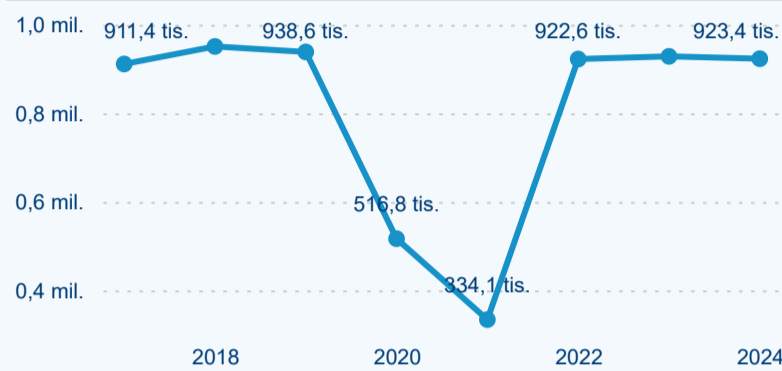

Průměrná doba pobytu (dny)

Domácí a příjezdový CR

Sezonální srovnání

Poměr DCR a PCR

Top 10 zdrojových zemí

Průměrná doba pobytu top 10 zdrojových zemí.

Hromadná ubytovací zařízení dle krajů

352 554

Počet příjezdů v HUZ

0,75 %

Meziroční změna počtu příjezdů 2024/2023

923 374

Počet nocí strávených v HUZ

-0,57 %

Meziroční změna v počtu přenocování 2024/2023

3,62

Průměrná doba pobytu (dny)

Počet příjezdů

Počet přenocování

Průměrná doba pobytu (dny)

Domácí a příjezdový CR

Sezonální srovnání

Poměr DCR a PCR

Top 10 zdrojových zemí