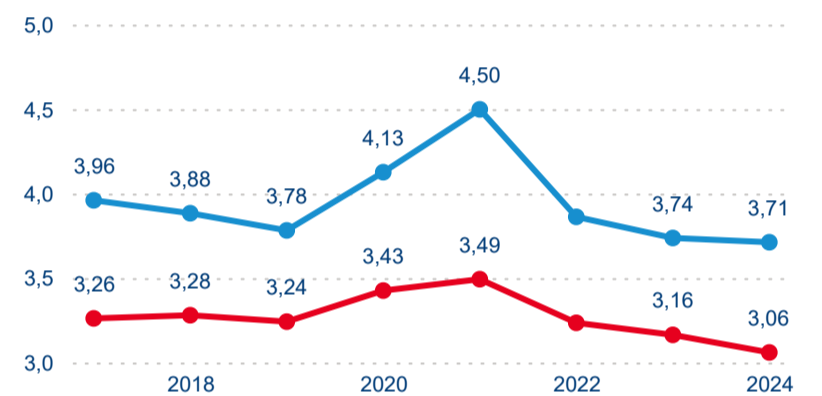

Průměrná doba pobytu (dny)

Domácí a příjezdový CR

Sezonální srovnání

Poměr DCR a PCR

Top 10 zdrojových zemí

Průměrná doba pobytu top 10 zdrojových zemí.

Hromadná ubytovací zařízení dle krajů

352 554

Průměrná doba pobytu (dny)

Počet příjezdů

Počet přenocování

Průměrná doba pobytu (dny)

Domácí a příjezdový CR

Sezonální srovnání

Poměr DCR a PCR

Top 10 zdrojových zemí

Průměrná doba pobytu top 10 zdrojových zemí.

Hromadná ubytovací zařízení dle krajů

302 109

Počet příjezdů v HUZ

-4,65 %

Meziroční změna počtu příjezdů 2024/2023

896 913

Počet nocí strávených v HUZ