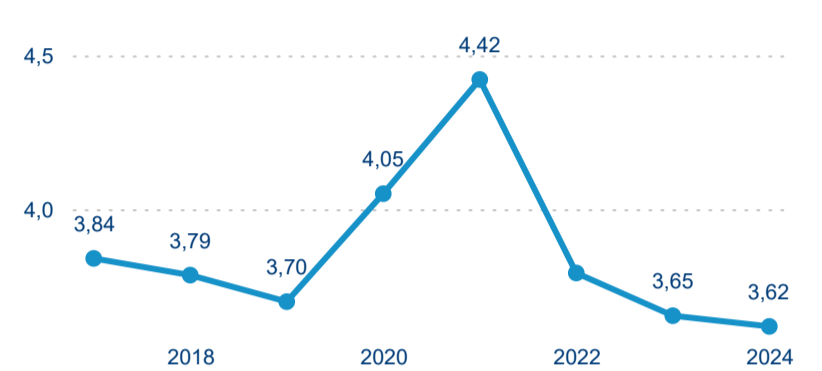

Průměrná doba pobytu (dny)

Domácí a příjezdový CR

Sezonální srovnání

Poměr DCR a PCR

Top 10 zdrojových zemí

Průměrná doba pobytu top 10 zdrojových zemí.

Hromadná ubytovací zařízení dle krajů

352 554

Počet příjezdů v HUZ

0,75 %

Meziroční změna počtu příjezdů 2024/2023

923 374

Počet nocí strávených v HUZ

-0,57 %

Meziroční změna v počtu přenocování 2024/2023

3,62

Průměrná doba pobytu (dny)

Počet příjezdů

Počet přenocování

Průměrná doba pobytu (dny)

Domácí a příjezdový CR

Sezonální srovnání

Poměr DCR a PCR

Top 10 zdrojových zemí

Průměrná doba pobytu top 10 zdrojových zemí.

Hromadná ubytovací zařízení dle krajů

302 109

Počet příjezdů v HUZ

-4,65 %

Meziroční změna počtu příjezdů 2024/2023

896 913

Počet nocí strávených v HUZ