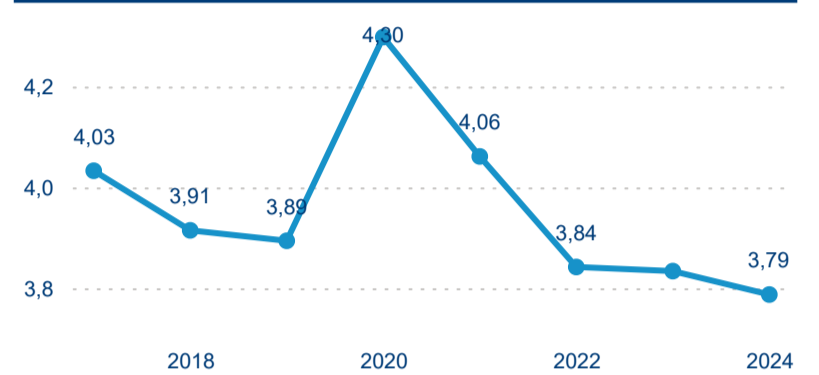

Top 10 zdrojových zemí

Průměrná doba pobytu top 10 zdrojových zemí.

Hromadná ubytovací zařízení dle krajů

467 376

Počet příjezdů v HUZ

-0,94 %

Meziroční změna počtu příjezdů 2024/2023

1 302 846

Počet nocí strávených v HUZ

-2,57 %

Meziroční změna v počtu přenocování 2024/2023

3,79

Průměrná doba pobytu (dny)

Počet příjezdů

Počet přenocování

Průměrná doba pobytu (dny)

Domácí a příjezdový CR

Sezonální srovnání

Poměr DCR a PCR

Top 10 zdrojových zemí

Průměrná doba pobytu top 10 zdrojových zemí.

Hromadná ubytovací zařízení dle krajů

819 930

Počet příjezdů v HUZ