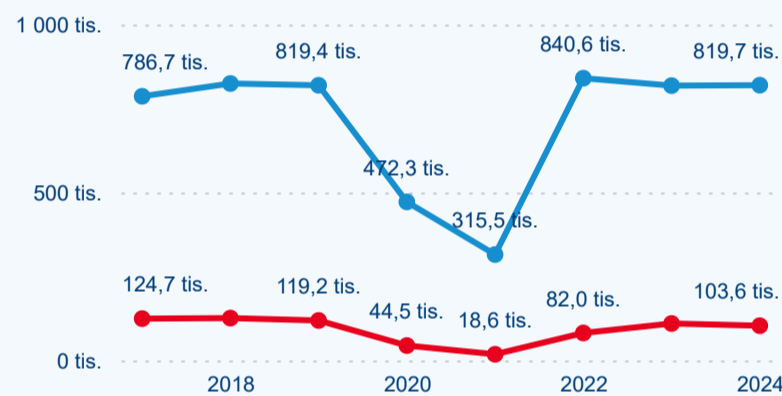

Průměrná doba pobytu (dny)

Domácí a příjezdový CR

Sezonální srovnání

Poměr DCR a PCR

Top 10 zdrojových zemí

Průměrná doba pobytu top 10 zdrojových zemí.

Hromadná ubytovací zařízení dle krajů

352 554

Počet příjezdů v HUZ

0,75 %

Meziroční změna počtu příjezdů 2024/2023

923 374

Počet nocí strávených v HUZ

-0,57 %

Meziroční změna v počtu přenocování 2024/2023

3,62

Průměrná doba pobytu (dny)

Počet příjezdů

Počet přenocování

Průměrná doba pobytu (dny)

Domácí a příjezdový CR

Sezonální srovnání

Poměr DCR a PCR

Top 10 zdrojových zemí

Průměrná doba pobytu top 10 zdrojových zemí.

Hromadná ubytovací zařízení dle krajů

302 109

Počet příjezdů v HUZ

-4,65 %

Meziroční změna počtu příjezdů 2024/2023

896 913

Počet nocí strávených v HUZ