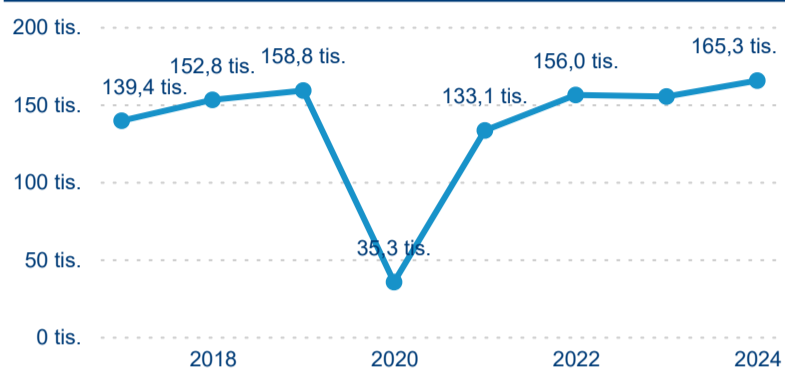

Počet přenocování

Průměrná doba pobytu (dny)

Domácí a příjezdový CR

Sezonální srovnání

Poměr DCR a PCR

Top 10 zdrojových zemí

Průměrná doba pobytu top 10 zdrojových zemí.

Hromadná ubytovací zařízení dle krajů

165 267

Počet příjezdů v HUZ

6,63 %

Meziroční změna počtu příjezdů 2024/2023

405 933

Počet nocí strávených v HUZ

5,31 %

Meziroční změna v počtu přenocování 2024/2023

3,46

Průměrná doba pobytu (dny)

Počet příjezdů

Počet přenocování

Průměrná doba pobytu (dny)

Domácí a příjezdový CR

Sezonální srovnání

Poměr DCR a PCR