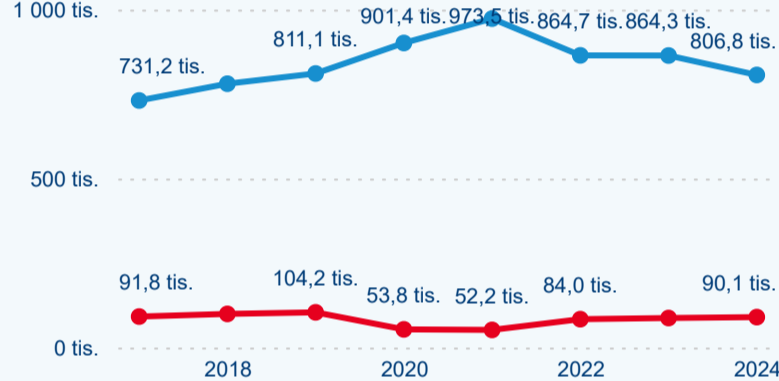

Průměrná doba pobytu (dny)

Počet příjezdů

Počet přenocování

Průměrná doba pobytu (dny)

Domácí a příjezdový CR

Sezonální srovnání

Poměr DCR a PCR

Top 10 zdrojových zemí

Průměrná doba pobytu top 10 zdrojových zemí.

Hromadná ubytovací zařízení dle krajů

302 109

Počet příjezdů v HUZ

-4,65 %

Meziroční změna počtu příjezdů 2024/2023

896 913

Počet nocí strávených v HUZ

-5,76 %

Meziroční změna v počtu přenocování 2024/2023

3,97

Průměrná doba pobytu (dny)

Počet příjezdů

Počet přenocování

Průměrná doba pobytu (dny)

Domácí a příjezdový CR

Sezonální srovnání

Poměr DCR a PCR

Top 10 zdrojových zemí

Průměrná doba pobytu top 10 zdrojových zemí.

Hromadná ubytovací zařízení dle krajů

654 663

Počet příjezdů v HUZ

-1,81 %