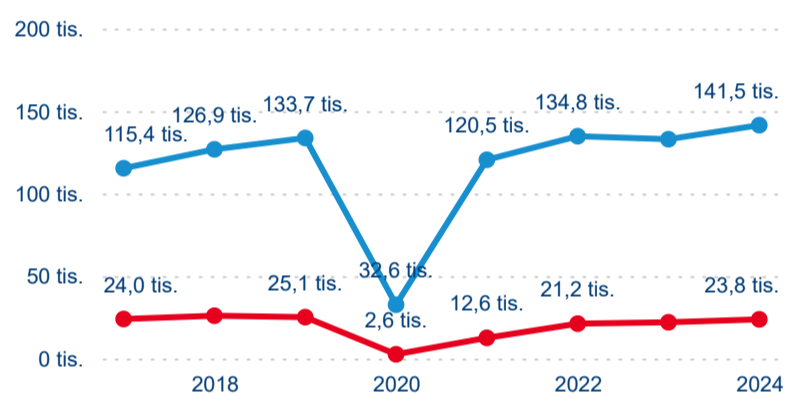

Počet přenocování

Průměrná doba pobytu (dny)

Domácí a příjezdový CR

Sezonální srovnání

Poměr DCR a PCR

Top 10 zdrojových zemí

Průměrná doba pobytu top 10 zdrojových zemí.

Hromadná ubytovací zařízení dle krajů

165 267

Počet příjezdů v HUZ

6,63 %

Meziroční změna počtu příjezdů 2024/2023

405 933

Počet nocí strávených v HUZ

5,31 %

Meziroční změna v počtu přenocování 2024/2023

3,46

Průměrná doba pobytu (dny)

Počet příjezdů

Počet přenocování

Průměrná doba pobytu (dny)

Domácí a příjezdový CR

Sezonální srovnání

Poměr DCR a PCR

Top 10 zdrojových zemí

Průměrná doba pobytu top 10 zdrojových zemí.

Hromadná ubytovací zařízení dle krajů

467 376

Počet příjezdů v HUZ

-0,94 %

Meziroční změna počtu příjezdů 2024/2023

1 302 846