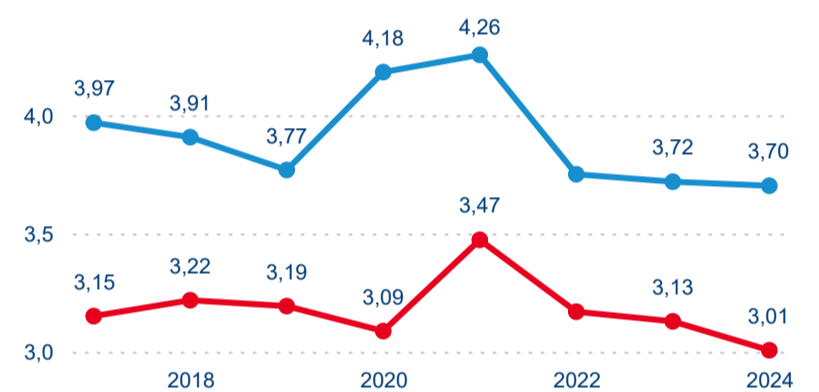

Meziroční změna v počtu přenocování 2024/2023

3,64

Průměrná doba pobytu (dny)

Počet příjezdů

Počet přenocování

Průměrná doba pobytu (dny)

Domácí a příjezdový CR

Sezonální srovnání

Poměr DCR a PCR

Top 10 zdrojových zemí

Průměrná doba pobytu top 10 zdrojových zemí.

Hromadná ubytovací zařízení dle krajů

221 963

Počet příjezdů v HUZ

-0,19 %

Meziroční změna počtu příjezdů 2024/2023

578 037

Počet nocí strávených v HUZ

-1,46 %

Meziroční změna v počtu přenocování 2024/2023

3,60

Průměrná doba pobytu (dny)

Počet příjezdů

Počet přenocování

Průměrná doba pobytu (dny)

Domácí a příjezdový CR

Sezonální srovnání

Poměr DCR a PCR

Top 10 zdrojových zemí

Průměrná doba pobytu top 10 zdrojových zemí.

Hromadná ubytovací zařízení dle krajů

352 554