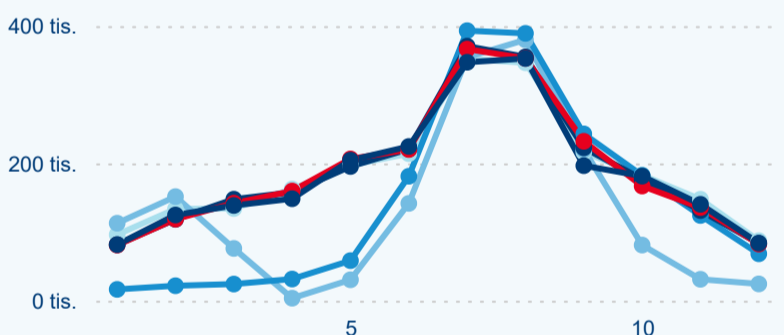

Domácí a příjezdový CR

Sezonální srovnání

Poměr DCR a PCR

Top 10 zdrojových zemí

Průměrná doba pobytu top 10 zdrojových zemí.

Hromadná ubytovací zařízení dle krajů

819 930

Počet příjezdů v HUZ

-0,22 %

Meziroční změna počtu příjezdů 2024/2023

2 226 220

Počet nocí strávených v HUZ

-1,75 %

Meziroční změna v počtu přenocování 2024/2023

3,72

Průměrná doba pobytu (dny)

Počet příjezdů

Počet přenocování

Průměrná doba pobytu (dny)

Domácí a příjezdový CR

Legenda ● DCR ● PCR

Legenda ● DCR ● PCR

Legenda ● DCR ● PCR

Sezonální srovnání

Legenda ● 2019 ● 2020 ● 2021 ● 2022 ● 2023 ● 2024

Legenda ● 2019 ● 2020 ● 2021 ● 2022 ● 2023 ● 2024

Legenda ● 2019 ● 2020 ● 2021 ● 2022 ● 2023 ● 2024

Poměr DCR a PCR

Legenda ● Domácí cestovní ruch ● Příjezdový cestovní ruch