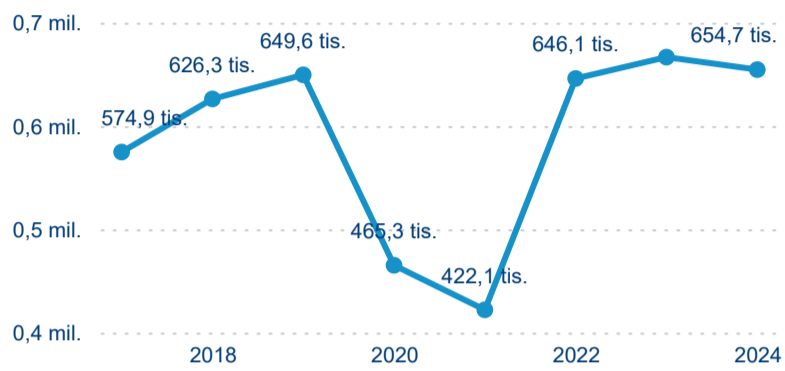

Sezonální srovnání

Poměr DCR a PCR

Top 10 zdrojových zemí

Průměrná doba pobytu top 10 zdrojových zemí.

Hromadná ubytovací zařízení dle krajů

654 663

Počet příjezdů v HUZ

-1,81 %

Meziroční změna počtu příjezdů 2024/2023

1 820 287

Počet nocí strávených v HUZ

-3,20 %

Meziroční změna v počtu přenocování 2024/2023

3,78

Průměrná doba pobytu (dny)

Počet příjezdů

Počet přenocování

Průměrná doba pobytu (dny)

Domácí a příjezdový CR

Sezonální srovnání

Poměr DCR a PCR

Top 10 zdrojových zemí

Průměrná doba pobytu top 10 zdrojových zemí.

Hromadná ubytovací zařízení dle krajů