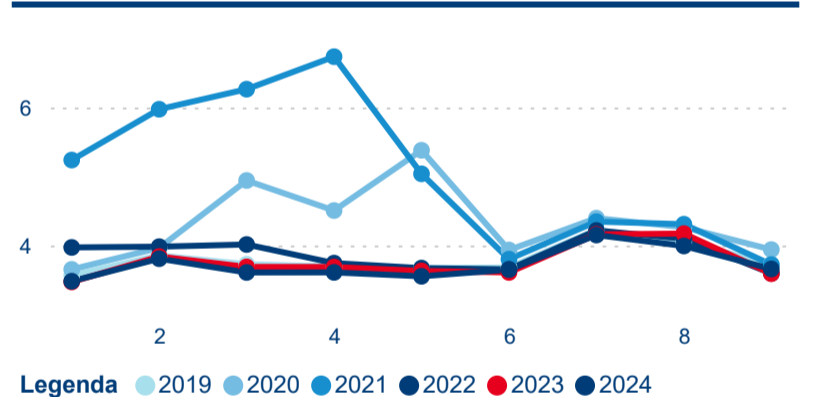

Meziroční změna počtu příjezdů 2024/2023

1 820 287

Počet nocí strávených v HUZ

-3,20 %

Meziroční změna v počtu přenocování 2024/2023

3,78

Průměrná doba pobytu (dny)

Počet příjezdů

Počet přenocování

Průměrná doba pobytu (dny)

Domácí a příjezdový CR

Sezonální srovnání

Poměr DCR a PCR

Top 10 zdrojových zemí

Průměrná doba pobytu top 10 zdrojových zemí.

Hromadná ubytovací zařízení dle krajů

165 267

Počet příjezdů v HUZ

6,63 %

Meziroční změna počtu příjezdů 2024/2023

405 933

Počet nocí strávených v HUZ

5,31 %

Meziroční změna v počtu přenocování 2024/2023