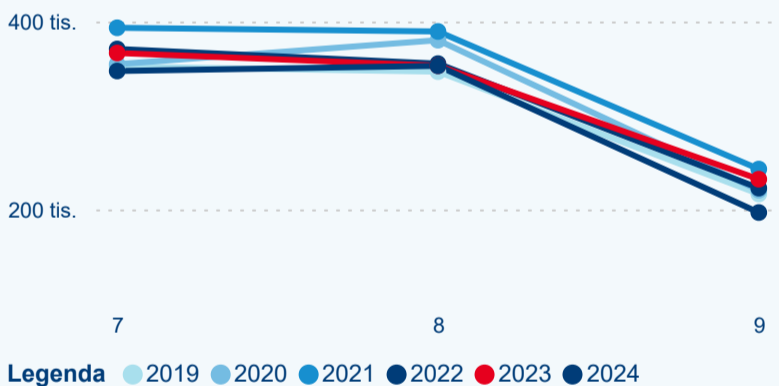

Průměrná doba pobytu (dny)

Počet příjezdů

Počet přenocování

Průměrná doba pobytu (dny)

Domácí a příjezdový CR

Sezonální srovnání

Poměr DCR a PCR

Top 10 zdrojových zemí

Průměrná doba pobytu top 10 zdrojových zemí.

Hromadná ubytovací zařízení dle krajů

302 109

Počet příjezdů v HUZ

-4,65 %

Meziroční změna počtu příjezdů 2024/2023

896 913

Počet nocí strávených v HUZ

-5,76 %

Meziroční změna v počtu přenocování 2024/2023

3,97

Průměrná doba pobytu (dny)

Počet příjezdů

Počet přenocování

Průměrná doba pobytu (dny)

Domácí a příjezdový CR

Sezonální srovnání

Poměr DCR a PCR

Top 10 zdrojových zemí

Průměrná doba pobytu top 10 zdrojových zemí.

Hromadná ubytovací zařízení dle krajů

654 663

Počet příjezdů v HUZ

-1,81 %