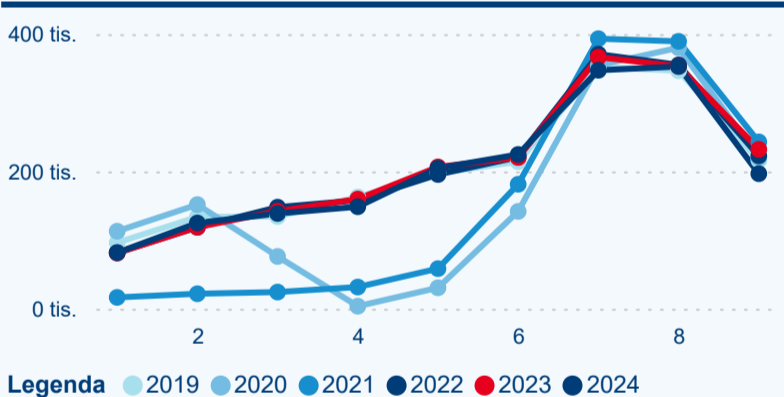

Meziroční změna počtu příjezdů 2024/2023

1 820 287

Počet nocí strávených v HUZ

-3,20 %

Meziroční změna v počtu přenocování 2024/2023

3,78

Průměrná doba pobytu (dny)

Počet příjezdů

Počet přenocování

Průměrná doba pobytu (dny)

Domácí a příjezdový CR

Sezonální srovnání

Poměr DCR a PCR

Top 10 zdrojových zemí

Průměrná doba pobytu top 10 zdrojových zemí.

Hromadná ubytovací zařízení dle krajů

165 267

Počet příjezdů v HUZ

6,63 %

Meziroční změna počtu příjezdů 2024/2023

405 933

Počet nocí strávených v HUZ

5,31 %

Meziroční změna v počtu přenocování 2024/2023