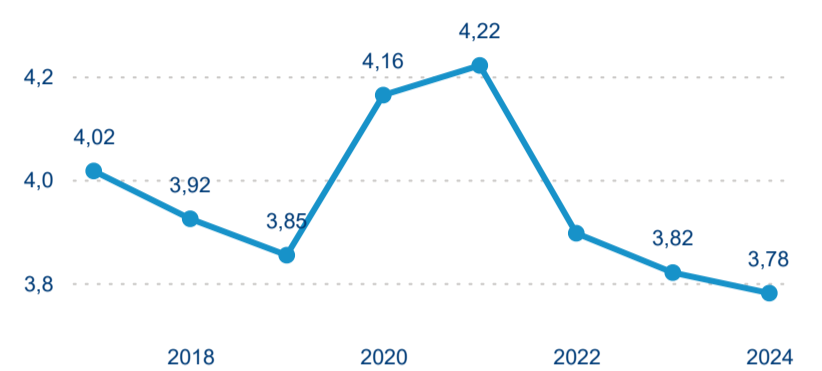

Sezonální srovnání

Poměr DCR a PCR

Top 10 zdrojových zemí

Průměrná doba pobytu top 10 zdrojových zemí.

Hromadná ubytovací zařízení dle krajů

654 663

Počet příjezdů v HUZ

-1,81 %

Meziroční změna počtu příjezdů 2024/2023

1 820 287

Počet nocí strávených v HUZ

-3,20 %

Meziroční změna v počtu přenocování 2024/2023

3,78

Průměrná doba pobytu (dny)

Počet příjezdů

Počet přenocování

Průměrná doba pobytu (dny)

Domácí a příjezdový CR

Sezonální srovnání

Poměr DCR a PCR

Top 10 zdrojových zemí

Průměrná doba pobytu top 10 zdrojových zemí.

Hromadná ubytovací zařízení dle krajů