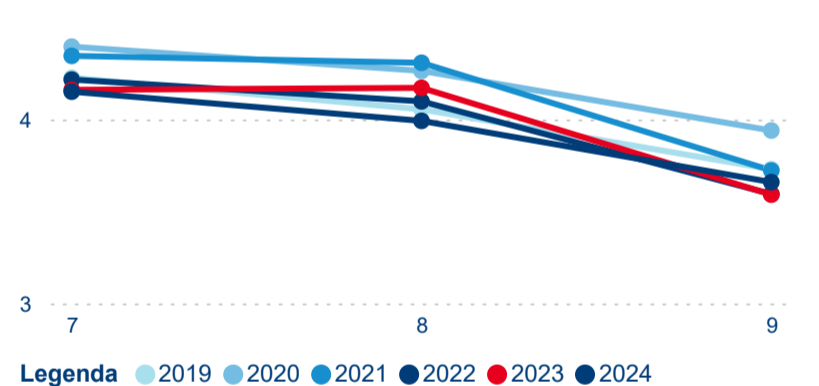

Průměrná doba pobytu (dny)

Počet příjezdů

Počet přenocování

Průměrná doba pobytu (dny)

Domácí a příjezdový CR

Sezonální srovnání

Poměr DCR a PCR

Top 10 zdrojových zemí

Průměrná doba pobytu top 10 zdrojových zemí.

Hromadná ubytovací zařízení dle krajů

302 109

Počet příjezdů v HUZ

-4,65 %

Meziroční změna počtu příjezdů 2024/2023

896 913

Počet nocí strávených v HUZ

-5,76 %

Meziroční změna v počtu přenocování 2024/2023

3,97

Průměrná doba pobytu (dny)

Počet příjezdů

Počet přenocování

Průměrná doba pobytu (dny)

Domácí a příjezdový CR

Sezonální srovnání

Poměr DCR a PCR

Top 10 zdrojových zemí

Průměrná doba pobytu top 10 zdrojových zemí.

Hromadná ubytovací zařízení dle krajů

654 663

Počet příjezdů v HUZ

-1,81 %