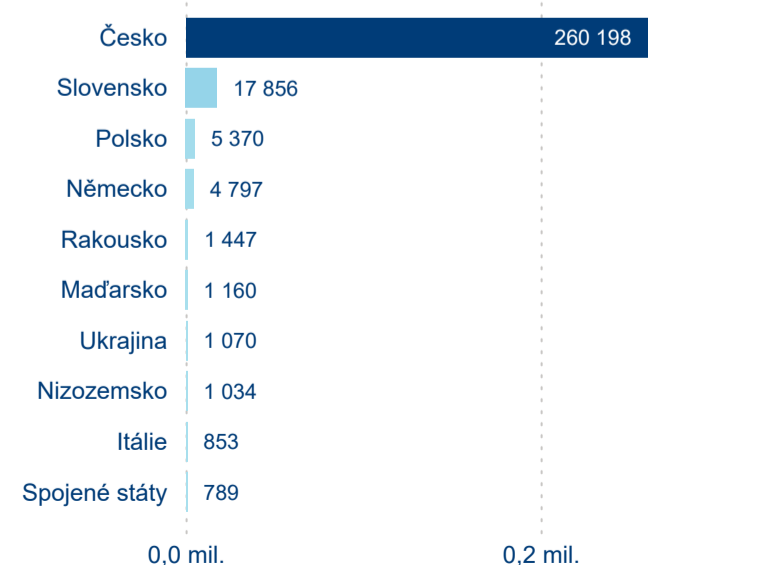

Průměrná doba pobytu top 10 zdrojových zemí.

Hromadná ubytovací zařízení dle krajů

302 109

Počet příjezdů v HUZ

-4,65 %

Meziroční změna počtu příjezdů 2024/2023

896 913

Počet nocí strávených v HUZ

-5,76 %

Meziroční změna v počtu přenocování 2024/2023

3,97

Průměrná doba pobytu (dny)

Počet příjezdů

Počet přenocování

Průměrná doba pobytu (dny)

Domácí a příjezdový CR

Sezonální srovnání

Poměr DCR a PCR

Top 10 zdrojových zemí

Průměrná doba pobytu top 10 zdrojových zemí.

Hromadná ubytovací zařízení dle krajů

654 663

Počet příjezdů v HUZ

-1,81 %