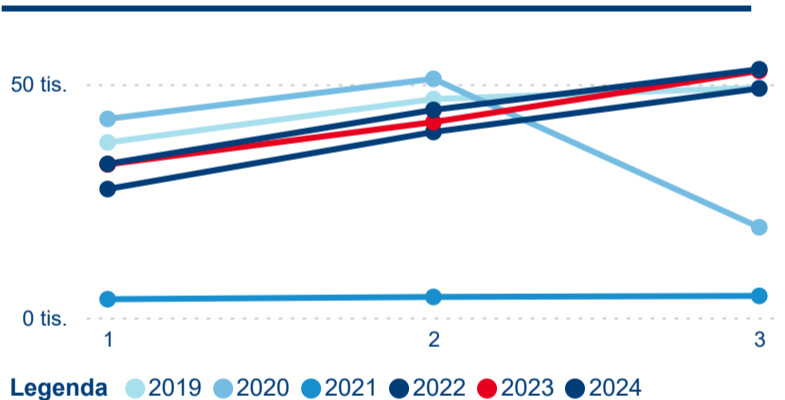

Hromadná ubytovací zařízení dle krajů

130 591

Počet příjezdů v HUZ

2,40 %

Meziroční změna počtu příjezdů 2024/2023

345 337

Počet nocí strávených v HUZ

0,96 %

Meziroční změna v počtu přenocování 2024/2023

3,64

Průměrná doba pobytu (dny)

Počet příjezdů

Počet přenocování

Průměrná doba pobytu (dny)

Domácí a příjezdový CR

Sezonální srovnání

Poměr DCR a PCR

Top 10 zdrojových zemí

Průměrná doba pobytu top 10 zdrojových zemí.

Hromadná ubytovací zařízení dle krajů

221 963

Počet příjezdů v HUZ

-0,19 %

Meziroční změna počtu příjezdů 2024/2023