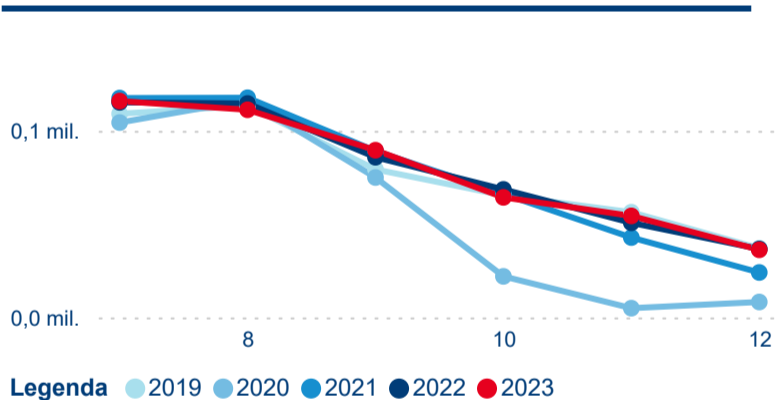

Top 10 zdrojových zemí

Průměrná doba pobytu top 10 zdrojových zemí.

Hromadná ubytovací zařízení dle krajů

467 376

Počet příjezdů v HUZ

-0,94 %

Meziroční změna počtu příjezdů 2024/2023

1 302 846

Počet nocí strávených v HUZ

-2,57 %

Meziroční změna v počtu přenocování 2024/2023

3,79

Průměrná doba pobytu (dny)

Počet příjezdů

Počet přenocování

Průměrná doba pobytu (dny)

Domácí a příjezdový CR

Sezonální srovnání

Poměr DCR a PCR

Top 10 zdrojových zemí

Průměrná doba pobytu top 10 zdrojových zemí.

Hromadná ubytovací zařízení dle krajů

819 930

Počet příjezdů v HUZ