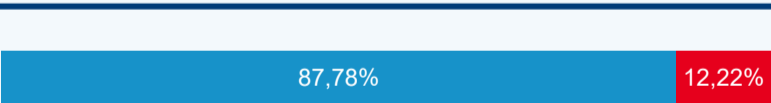

3,46

Průměrná doba pobytu (dny)

Počet příjezdů

Počet přenocování

Průměrná doba pobytu (dny)

Domácí a příjezdový CR

Sezonální srovnání

Poměr DCR a PCR