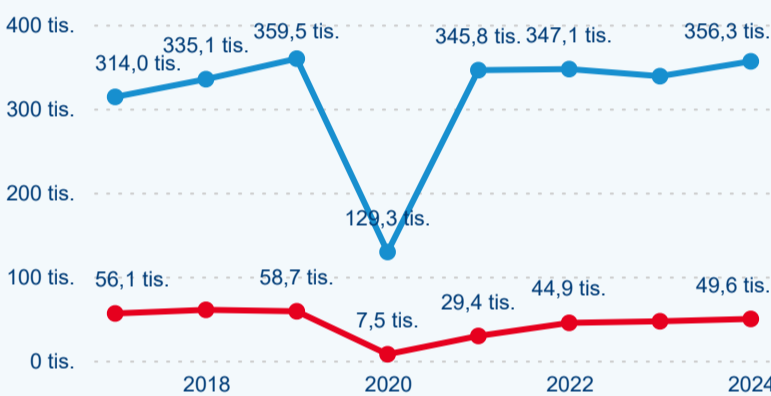

Počet přenocování

Průměrná doba pobytu (dny)

Domácí a příjezdový CR

Sezonální srovnání

Poměr DCR a PCR

Top 10 zdrojových zemí

Průměrná doba pobytu top 10 zdrojových zemí.

Hromadná ubytovací zařízení dle krajů

165 267

Počet příjezdů v HUZ

6,63 %

Meziroční změna počtu příjezdů 2024/2023

405 933

Počet nocí strávených v HUZ

5,31 %

Meziroční změna v počtu přenocování 2024/2023

3,46

Průměrná doba pobytu (dny)

Počet příjezdů

Počet přenocování

Průměrná doba pobytu (dny)

Domácí a příjezdový CR

Sezonální srovnání

Poměr DCR a PCR

Top 10 zdrojových zemí

Průměrná doba pobytu top 10 zdrojových zemí.

Hromadná ubytovací zařízení dle krajů

467 376

Počet příjezdů v HUZ

-0,94 %

Meziroční změna počtu příjezdů 2024/2023

1 302 846