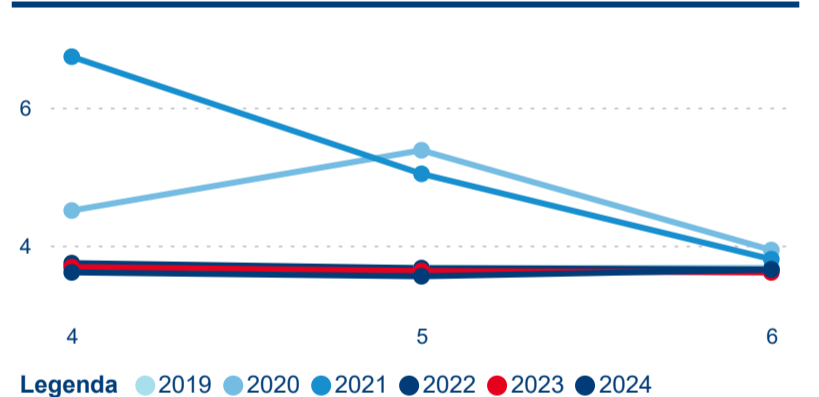

Meziroční změna v počtu přenocování 2024/2023

3,64

Průměrná doba pobytu (dny)

Počet příjezdů

Počet přenocování

Průměrná doba pobytu (dny)

Domácí a příjezdový CR

Sezonální srovnání

Poměr DCR a PCR

Top 10 zdrojových zemí

Průměrná doba pobytu top 10 zdrojových zemí.

Hromadná ubytovací zařízení dle krajů

221 963

Počet příjezdů v HUZ

-0,19 %

Meziroční změna počtu příjezdů 2024/2023

578 037

Počet nocí strávených v HUZ

-1,46 %

Meziroční změna v počtu přenocování 2024/2023

3,60

Průměrná doba pobytu (dny)

Počet příjezdů

Počet přenocování

Průměrná doba pobytu (dny)

Domácí a příjezdový CR

Sezonální srovnání

Poměr DCR a PCR

Top 10 zdrojových zemí

Průměrná doba pobytu top 10 zdrojových zemí.

Hromadná ubytovací zařízení dle krajů

352 554