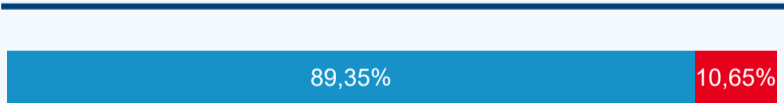

Počet přenocování

Průměrná doba pobytu (dny)

Domácí a příjezdový CR

Sezonální srovnání

Poměr DCR a PCR

Top 10 zdrojových zemí

Průměrná doba pobytu top 10 zdrojových zemí.

Hromadná ubytovací zařízení dle krajů