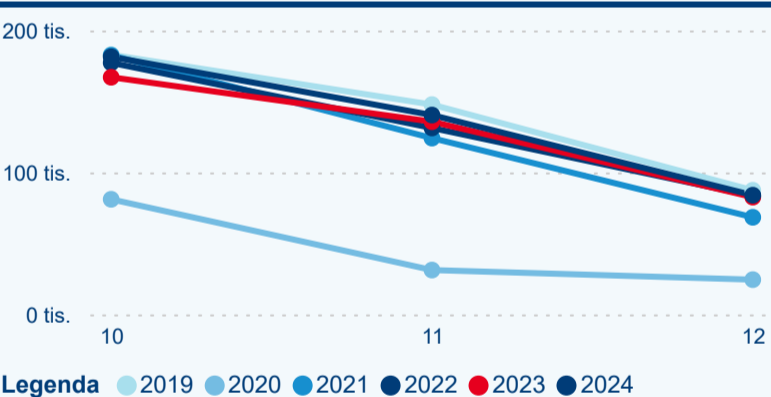

Počet přenocování

Průměrná doba pobytu (dny)

Domácí a příjezdový CR

Sezonální srovnání

Poměr DCR a PCR

Top 10 zdrojových zemí

Průměrná doba pobytu top 10 zdrojových zemí.

Hromadná ubytovací zařízení dle krajů

165 267

Počet příjezdů v HUZ

6,63 %

Meziroční změna počtu příjezdů 2024/2023

405 933

Počet nocí strávených v HUZ

5,31 %

Meziroční změna v počtu přenocování 2024/2023

3,46

Průměrná doba pobytu (dny)

Počet příjezdů

Počet přenocování

Průměrná doba pobytu (dny)

Domácí a příjezdový CR

Sezonální srovnání

Poměr DCR a PCR

Top 10 zdrojových zemí

Průměrná doba pobytu top 10 zdrojových zemí.

Hromadná ubytovací zařízení dle krajů

467 376

Počet příjezdů v HUZ

-0,94 %

Meziroční změna počtu příjezdů 2024/2023

1 302 846