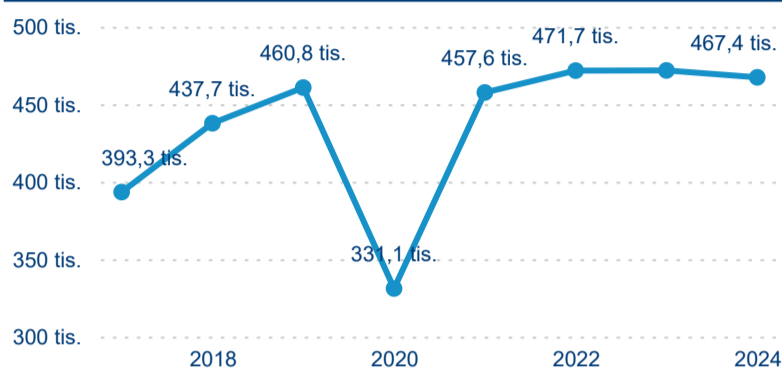

Top 10 zdrojových zemí

Průměrná doba pobytu top 10 zdrojových zemí.

Hromadná ubytovací zařízení dle krajů

467 376

Počet příjezdů v HUZ

-0,94 %

Meziroční změna počtu příjezdů 2024/2023

1 302 846

Počet nocí strávených v HUZ

-2,57 %

Meziroční změna v počtu přenocování 2024/2023

3,79

Průměrná doba pobytu (dny)

Počet příjezdů

Počet přenocování

Průměrná doba pobytu (dny)

Domácí a příjezdový CR

Sezonální srovnání

Poměr DCR a PCR

Top 10 zdrojových zemí

Průměrná doba pobytu top 10 zdrojových zemí.

Hromadná ubytovací zařízení dle krajů

819 930

Počet příjezdů v HUZ