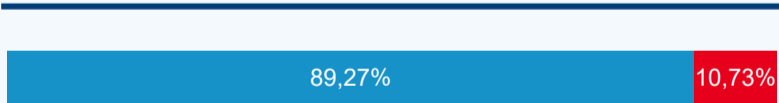

Počet nocí strávených v HUZ

-2,57 %

Meziroční změna v počtu přenocování 2024/2023

3,79

Průměrná doba pobytu (dny)

Počet příjezdů

Počet přenocování

Průměrná doba pobytu (dny)

Domácí a příjezdový CR

Sezonální srovnání

Poměr DCR a PCR

Top 10 zdrojových zemí

Průměrná doba pobytu top 10 zdrojových zemí.

Hromadná ubytovací zařízení dle krajů

819 930

Počet příjezdů v HUZ