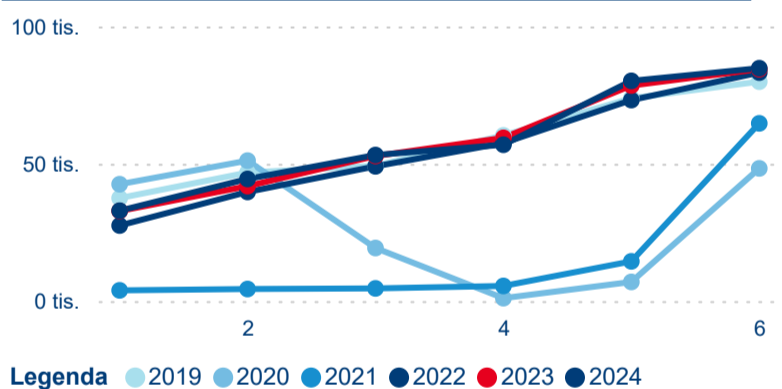

Průměrná doba pobytu (dny)

Domácí a příjezdový CR

Sezonální srovnání

Poměr DCR a PCR

Top 10 zdrojových zemí

Průměrná doba pobytu top 10 zdrojových zemí.

Hromadná ubytovací zařízení dle krajů

352 554

Počet příjezdů v HUZ

0,75 %

Meziroční změna počtu příjezdů 2024/2023

923 374

Počet nocí strávených v HUZ

-0,57 %

Meziroční změna v počtu přenocování 2024/2023

3,62

Průměrná doba pobytu (dny)

Počet příjezdů

Počet přenocování

Průměrná doba pobytu (dny)

Domácí a příjezdový CR

Sezonální srovnání

Poměr DCR a PCR

Top 10 zdrojových zemí