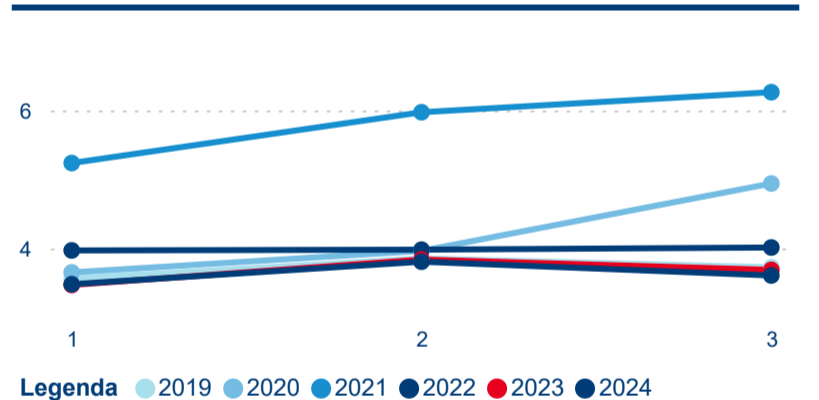

Hromadná ubytovací zařízení dle krajů

130 591

Počet příjezdů v HUZ

2,40 %

Meziroční změna počtu příjezdů 2024/2023

345 337

Počet nocí strávených v HUZ

0,96 %

Meziroční změna v počtu přenocování 2024/2023

3,64

Průměrná doba pobytu (dny)

Počet příjezdů

Počet přenocování

Průměrná doba pobytu (dny)

Domácí a příjezdový CR

Sezonální srovnání

Poměr DCR a PCR

Top 10 zdrojových zemí

Průměrná doba pobytu top 10 zdrojových zemí.

Hromadná ubytovací zařízení dle krajů

221 963

Počet příjezdů v HUZ

-0,19 %

Meziroční změna počtu příjezdů 2024/2023