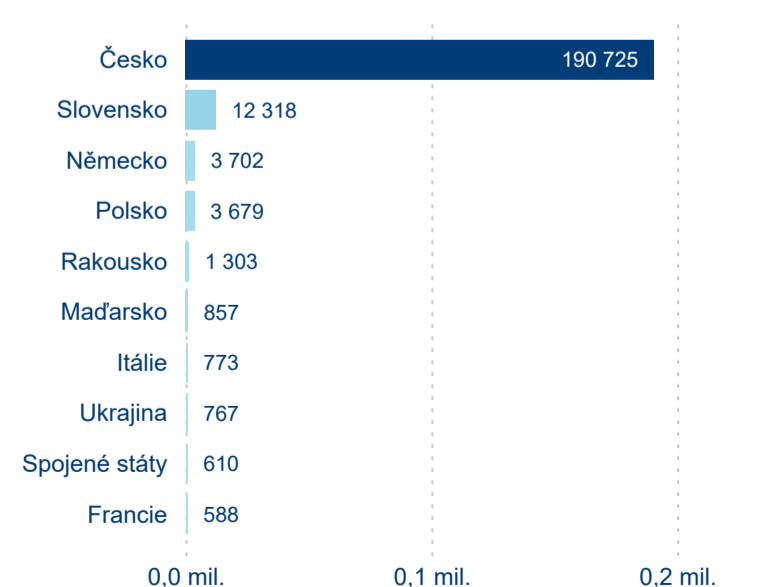

Průměrná doba pobytu (dny)

Domácí a příjezdový CR

Sezonální srovnání

Poměr DCR a PCR

Top 10 zdrojových zemí

Průměrná doba pobytu top 10 zdrojových zemí.

Hromadná ubytovací zařízení dle krajů

352 554