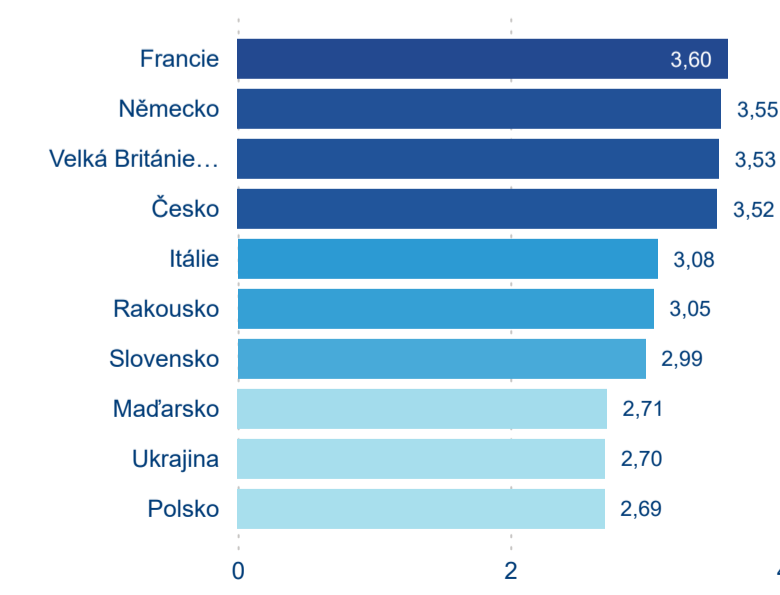

3,46

Průměrná doba pobytu (dny)

Počet příjezdů

Počet přenocování

Průměrná doba pobytu (dny)

Domácí a příjezdový CR

Sezonální srovnání

Poměr DCR a PCR

Top 10 zdrojových zemí

Průměrná doba pobytu top 10 zdrojových zemí.

Hromadná ubytovací zařízení dle krajů

467 376

Počet příjezdů v HUZ

-0,94 %

Meziroční změna počtu příjezdů 2024/2023

1 302 846