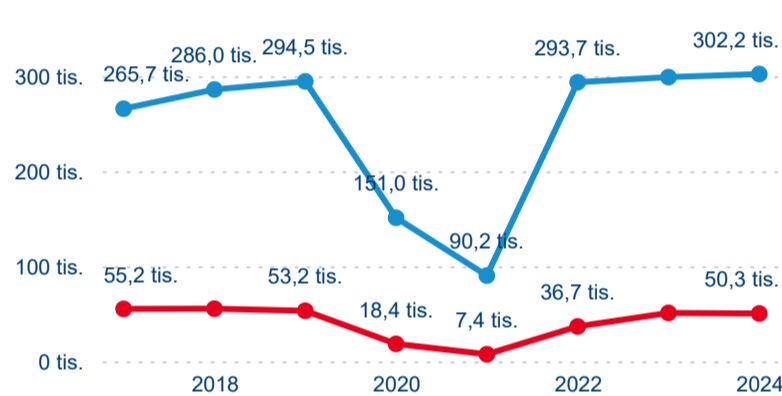

Průměrná doba pobytu (dny)

Domácí a příjezdový CR

Sezonální srovnání

Poměr DCR a PCR

Top 10 zdrojových zemí

Průměrná doba pobytu top 10 zdrojových zemí.

Hromadná ubytovací zařízení dle krajů

352 554

Počet příjezdů v HUZ

0,75 %

Meziroční změna počtu příjezdů 2024/2023

923 374

Počet nocí strávených v HUZ

-0,57 %

Meziroční změna v počtu přenocování 2024/2023

3,62

Průměrná doba pobytu (dny)

Počet příjezdů

Počet přenocování

Průměrná doba pobytu (dny)

Domácí a příjezdový CR

Sezonální srovnání

Poměr DCR a PCR

Top 10 zdrojových zemí

Průměrná doba pobytu top 10 zdrojových zemí.

Hromadná ubytovací zařízení dle krajů

302 109

Počet příjezdů v HUZ

-4,65 %

Meziroční změna počtu příjezdů 2024/2023

896 913

Počet nocí strávených v HUZ