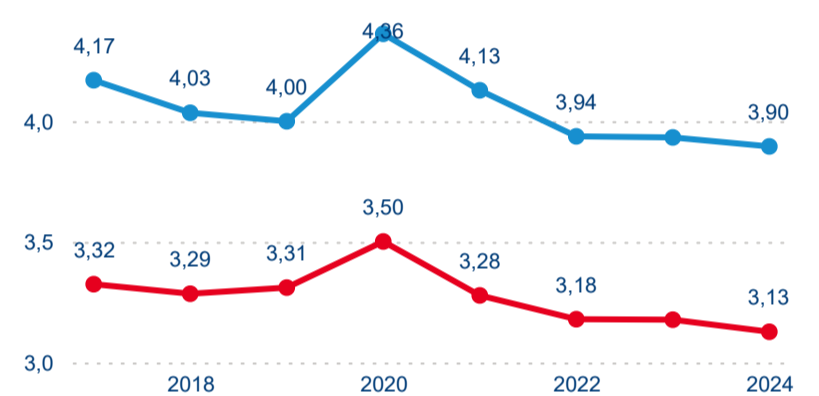

Top 10 zdrojových zemí

Průměrná doba pobytu top 10 zdrojových zemí.

Hromadná ubytovací zařízení dle krajů

467 376

Počet příjezdů v HUZ

-0,94 %

Meziroční změna počtu příjezdů 2024/2023

1 302 846

Počet nocí strávených v HUZ

-2,57 %

Meziroční změna v počtu přenocování 2024/2023

3,79

Průměrná doba pobytu (dny)

Počet příjezdů

Počet přenocování

Průměrná doba pobytu (dny)

Domácí a příjezdový CR

Sezonální srovnání

Poměr DCR a PCR

Top 10 zdrojových zemí

Průměrná doba pobytu top 10 zdrojových zemí.

Hromadná ubytovací zařízení dle krajů

819 930

Počet příjezdů v HUZ