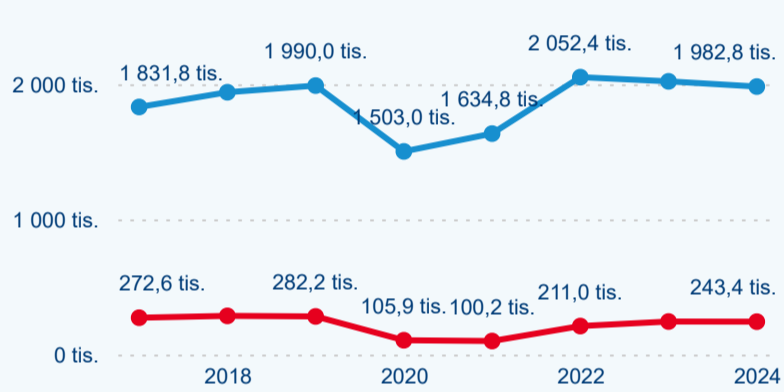

Domácí a příjezdový CR

Sezonální srovnání

Poměr DCR a PCR

Top 10 zdrojových zemí

Průměrná doba pobytu top 10 zdrojových zemí.

Hromadná ubytovací zařízení dle krajů

819 930

Počet příjezdů v HUZ

-0,22 %

Meziroční změna počtu příjezdů 2024/2023

2 226 220

Počet nocí strávených v HUZ

-1,75 %

Meziroční změna v počtu přenocování 2024/2023

3,72

Průměrná doba pobytu (dny)

Počet příjezdů

Počet přenocování

Průměrná doba pobytu (dny)

Domácí a příjezdový CR

Legenda ● DCR ● PCR

Legenda ● DCR ● PCR

Legenda ● DCR ● PCR

Sezonální srovnání

Legenda ● 2019 ● 2020 ● 2021 ● 2022 ● 2023 ● 2024

Legenda ● 2019 ● 2020 ● 2021 ● 2022 ● 2023 ● 2024

Legenda ● 2019 ● 2020 ● 2021 ● 2022 ● 2023 ● 2024

Poměr DCR a PCR

Legenda ● Domácí cestovní ruch ● Příjezdový cestovní ruch