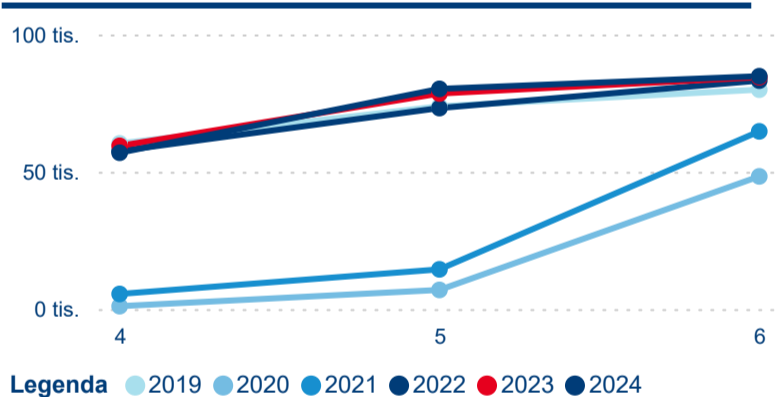

Meziroční změna v počtu přenocování 2024/2023

3,64

Průměrná doba pobytu (dny)

Počet příjezdů

Počet přenocování

Průměrná doba pobytu (dny)

Domácí a příjezdový CR

Sezonální srovnání

Poměr DCR a PCR

Top 10 zdrojových zemí

Průměrná doba pobytu top 10 zdrojových zemí.

Hromadná ubytovací zařízení dle krajů

221 963

Počet příjezdů v HUZ

-0,19 %

Meziroční změna počtu příjezdů 2024/2023

578 037

Počet nocí strávených v HUZ

-1,46 %

Meziroční změna v počtu přenocování 2024/2023

3,60

Průměrná doba pobytu (dny)

Počet příjezdů

Počet přenocování

Průměrná doba pobytu (dny)

Domácí a příjezdový CR

Sezonální srovnání

Poměr DCR a PCR

Top 10 zdrojových zemí

Průměrná doba pobytu top 10 zdrojových zemí.

Hromadná ubytovací zařízení dle krajů

352 554