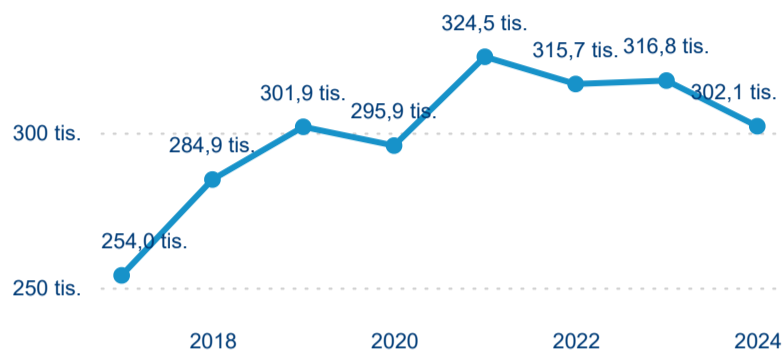

Průměrná doba pobytu (dny)

Počet příjezdů

Počet přenocování

Průměrná doba pobytu (dny)

Domácí a příjezdový CR

Sezonální srovnání

Poměr DCR a PCR

Top 10 zdrojových zemí

Průměrná doba pobytu top 10 zdrojových zemí.

Hromadná ubytovací zařízení dle krajů

302 109

Počet příjezdů v HUZ

-4,65 %

Meziroční změna počtu příjezdů 2024/2023

896 913

Počet nocí strávených v HUZ

-5,76 %

Meziroční změna v počtu přenocování 2024/2023

3,97

Průměrná doba pobytu (dny)

Počet příjezdů

Počet přenocování

Průměrná doba pobytu (dny)

Domácí a příjezdový CR

Sezonální srovnání

Poměr DCR a PCR

Top 10 zdrojových zemí

Průměrná doba pobytu top 10 zdrojových zemí.

Hromadná ubytovací zařízení dle krajů

654 663

Počet příjezdů v HUZ

-1,81 %