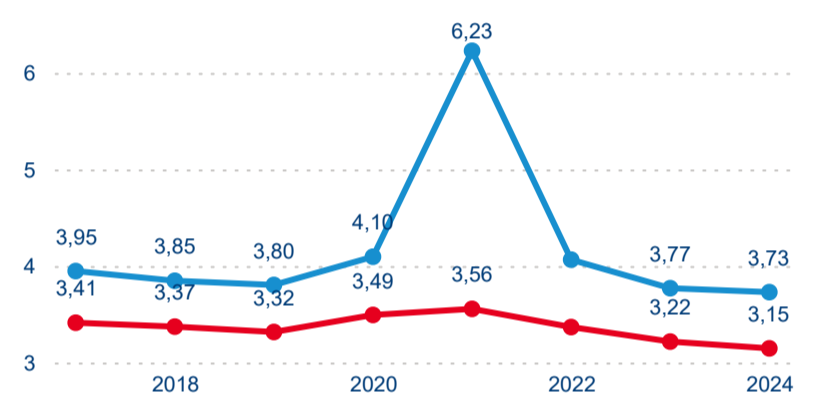

Hromadná ubytovací zařízení dle krajů

130 591

Počet příjezdů v HUZ

2,40 %

Meziroční změna počtu příjezdů 2024/2023

345 337

Počet nocí strávených v HUZ

0,96 %

Meziroční změna v počtu přenocování 2024/2023

3,64

Průměrná doba pobytu (dny)

Počet příjezdů

Počet přenocování

Průměrná doba pobytu (dny)

Domácí a příjezdový CR

Sezonální srovnání

Poměr DCR a PCR

Top 10 zdrojových zemí

Průměrná doba pobytu top 10 zdrojových zemí.

Hromadná ubytovací zařízení dle krajů

221 963

Počet příjezdů v HUZ

-0,19 %

Meziroční změna počtu příjezdů 2024/2023