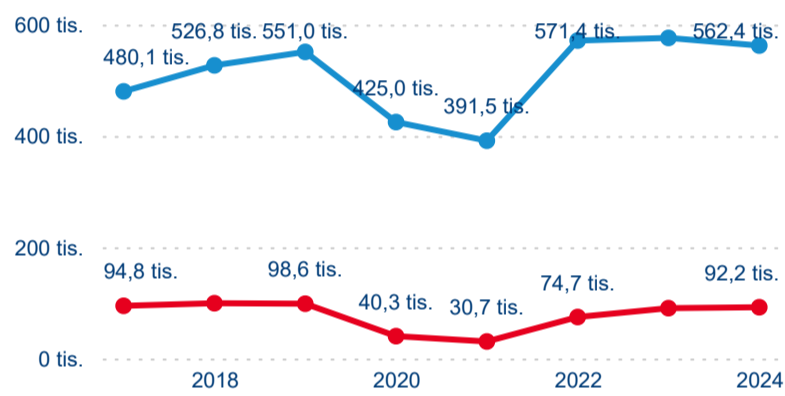

Sezonální srovnání

Poměr DCR a PCR

Top 10 zdrojových zemí

Průměrná doba pobytu top 10 zdrojových zemí.

Hromadná ubytovací zařízení dle krajů

654 663

Počet příjezdů v HUZ

-1,81 %

Meziroční změna počtu příjezdů 2024/2023

1 820 287

Počet nocí strávených v HUZ

-3,20 %

Meziroční změna v počtu přenocování 2024/2023

3,78

Průměrná doba pobytu (dny)

Počet příjezdů

Počet přenocování

Průměrná doba pobytu (dny)

Domácí a příjezdový CR

Sezonální srovnání

Poměr DCR a PCR

Top 10 zdrojových zemí

Průměrná doba pobytu top 10 zdrojových zemí.

Hromadná ubytovací zařízení dle krajů