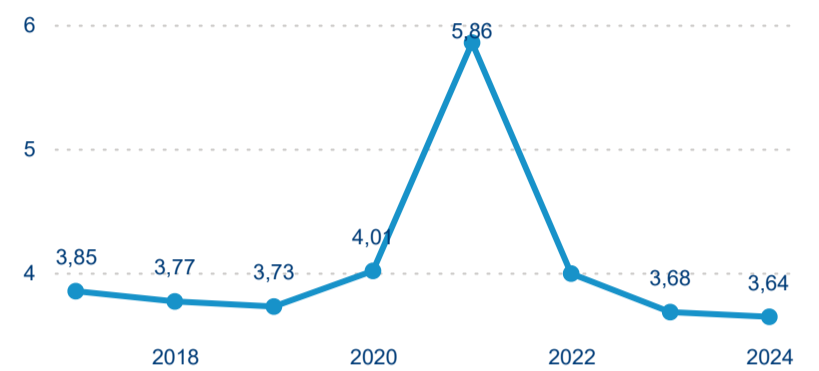

Hromadná ubytovací zařízení dle krajů

130 591

Počet příjezdů v HUZ

2,40 %

Meziroční změna počtu příjezdů 2024/2023

345 337

Počet nocí strávených v HUZ

0,96 %

Meziroční změna v počtu přenocování 2024/2023

3,64

Průměrná doba pobytu (dny)

Počet příjezdů

Počet přenocování

Průměrná doba pobytu (dny)

Domácí a příjezdový CR

Sezonální srovnání

Poměr DCR a PCR

Top 10 zdrojových zemí

Průměrná doba pobytu top 10 zdrojových zemí.

Hromadná ubytovací zařízení dle krajů

221 963

Počet příjezdů v HUZ

-0,19 %

Meziroční změna počtu příjezdů 2024/2023