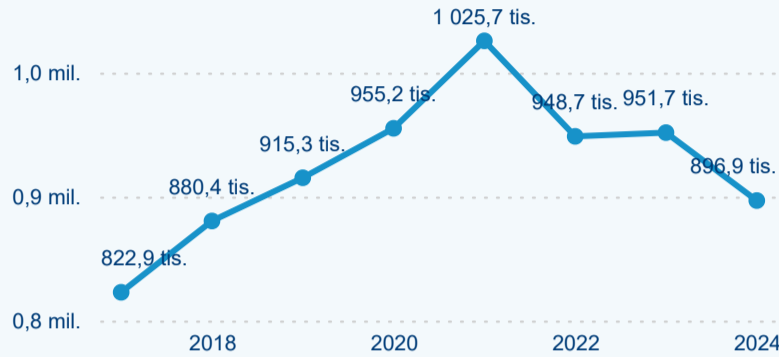

Průměrná doba pobytu top 10 zdrojových zemí.

Hromadná ubytovací zařízení dle krajů

302 109

Počet příjezdů v HUZ

-4,65 %

Meziroční změna počtu příjezdů 2024/2023

896 913

Počet nocí strávených v HUZ

-5,76 %

Meziroční změna v počtu přenocování 2024/2023

3,97

Průměrná doba pobytu (dny)

Počet příjezdů

Počet přenocování

Průměrná doba pobytu (dny)

Domácí a příjezdový CR

Sezonální srovnání

Poměr DCR a PCR

Top 10 zdrojových zemí

Průměrná doba pobytu top 10 zdrojových zemí.

Hromadná ubytovací zařízení dle krajů

654 663

Počet příjezdů v HUZ

-1,81 %