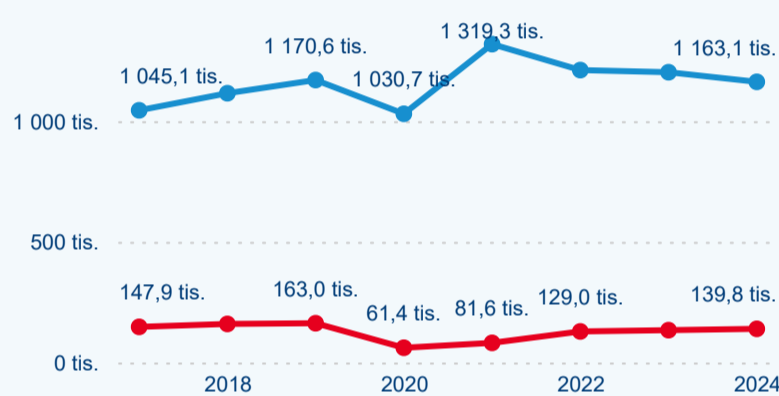

Top 10 zdrojových zemí

Průměrná doba pobytu top 10 zdrojových zemí.

Hromadná ubytovací zařízení dle krajů

467 376

Počet příjezdů v HUZ

-0,94 %

Meziroční změna počtu příjezdů 2024/2023

1 302 846

Počet nocí strávených v HUZ

-2,57 %

Meziroční změna v počtu přenocování 2024/2023

3,79

Průměrná doba pobytu (dny)

Počet příjezdů

Počet přenocování

Průměrná doba pobytu (dny)

Domácí a příjezdový CR

Sezonální srovnání

Poměr DCR a PCR

Top 10 zdrojových zemí

Průměrná doba pobytu top 10 zdrojových zemí.

Hromadná ubytovací zařízení dle krajů

819 930

Počet příjezdů v HUZ