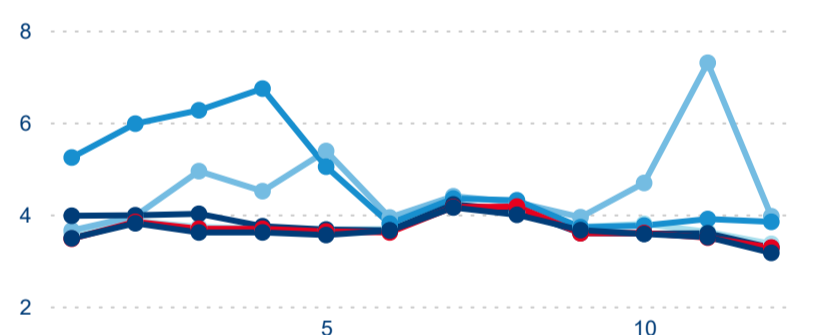

Domácí a příjezdový CR

Sezonální srovnání

Poměr DCR a PCR

Top 10 zdrojových zemí

Průměrná doba pobytu top 10 zdrojových zemí.

Hromadná ubytovací zařízení dle krajů

819 930

Počet příjezdů v HUZ

-0,22 %

Meziroční změna počtu příjezdů 2024/2023

2 226 220

Počet nocí strávených v HUZ

-1,75 %

Meziroční změna v počtu přenocování 2024/2023

3,72

Průměrná doba pobytu (dny)

Počet příjezdů

Počet přenocování

Průměrná doba pobytu (dny)

Domácí a příjezdový CR

Legenda ● DCR ● PCR

Legenda ● DCR ● PCR

Legenda ● DCR ● PCR

Sezonální srovnání

Legenda ● 2019 ● 2020 ● 2021 ● 2022 ● 2023 ● 2024

Legenda ● 2019 ● 2020 ● 2021 ● 2022 ● 2023 ● 2024

Legenda ● 2019 ● 2020 ● 2021 ● 2022 ● 2023 ● 2024

Poměr DCR a PCR

Legenda ● Domácí cestovní ruch ● Příjezdový cestovní ruch