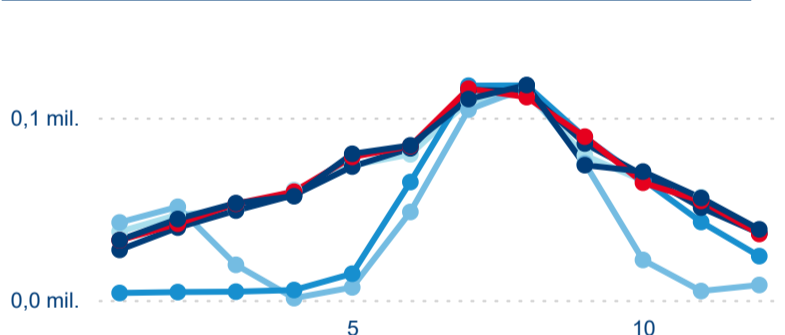

-0,22 %

Meziroční změna počtu příjezdů 2024/2023

2 226 220

Počet nocí strávených v HUZ

-1,75 %

Meziroční změna v počtu přenocování 2024/2023

3,72

Průměrná doba pobytu (dny)

Počet příjezdů

Počet přenocování

Průměrná doba pobytu (dny)

Domácí a příjezdový CR

Legenda ● DCR ● PCR

Legenda ● DCR ● PCR

Legenda ● DCR ● PCR

Sezonální srovnání

Legenda ● 2019 ● 2020 ● 2021 ● 2022 ● 2023 ● 2024

Legenda ● 2019 ● 2020 ● 2021 ● 2022 ● 2023 ● 2024

Legenda ● 2019 ● 2020 ● 2021 ● 2022 ● 2023 ● 2024

Poměr DCR a PCR

Legenda ● Domácí cestovní ruch ● Příjezdový cestovní ruch