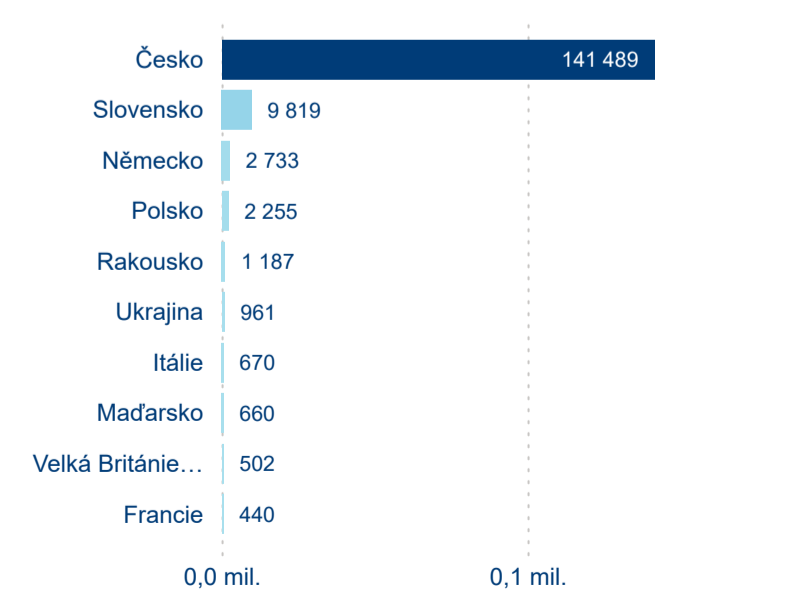

3,46

Průměrná doba pobytu (dny)

Počet příjezdů

Počet přenocování

Průměrná doba pobytu (dny)

Domácí a příjezdový CR

Sezonální srovnání

Poměr DCR a PCR

Top 10 zdrojových zemí

Průměrná doba pobytu top 10 zdrojových zemí.

Hromadná ubytovací zařízení dle krajů

467 376

Počet příjezdů v HUZ

-0,94 %

Meziroční změna počtu příjezdů 2024/2023

1 302 846