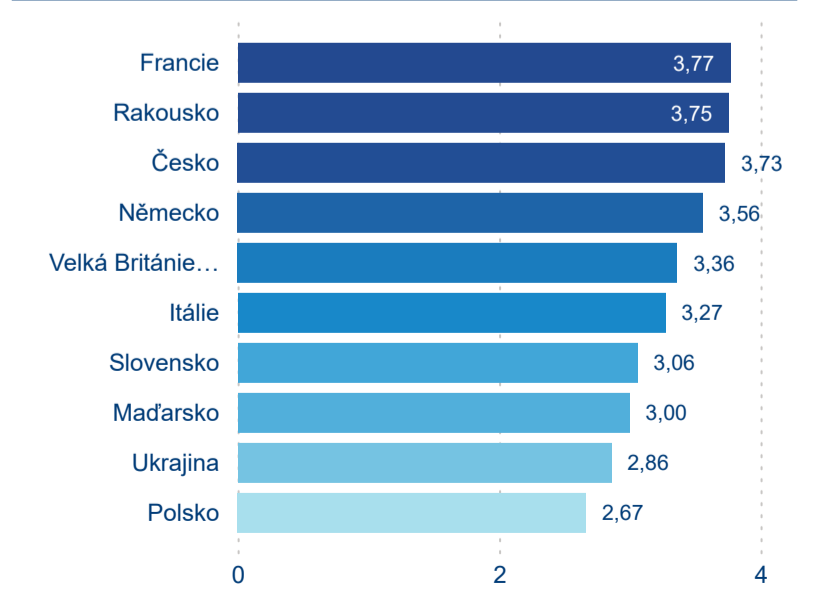

Meziroční změna v počtu přenocování 2024/2023

3,64

Průměrná doba pobytu (dny)

Počet příjezdů

Počet přenocování

Průměrná doba pobytu (dny)

Domácí a příjezdový CR

Sezonální srovnání

Poměr DCR a PCR

Top 10 zdrojových zemí

Průměrná doba pobytu top 10 zdrojových zemí.

Hromadná ubytovací zařízení dle krajů

221 963

Počet příjezdů v HUZ

-0,19 %

Meziroční změna počtu příjezdů 2024/2023