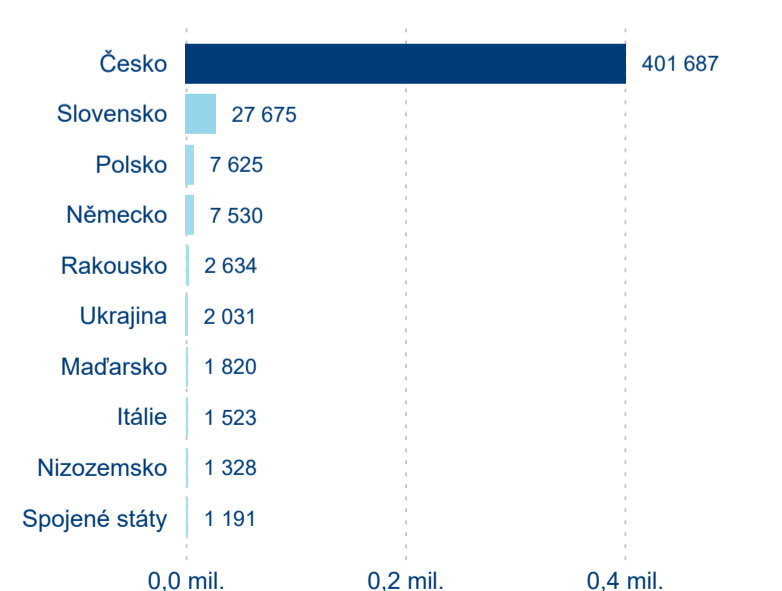

Top 10 zdrojových zemí

Průměrná doba pobytu top 10 zdrojových zemí.

Hromadná ubytovací zařízení dle krajů

467 376

Počet příjezdů v HUZ

-0,94 %

Meziroční změna počtu příjezdů 2024/2023

1 302 846

Domácí a příjezdový CR

Sezonální srovnání

Poměr DCR a PCR

Top 10 zdrojových zemí

Průměrná doba pobytu top 10 zdrojových zemí.

Hromadná ubytovací zařízení dle krajů

819 930

Počet příjezdů v HUZ