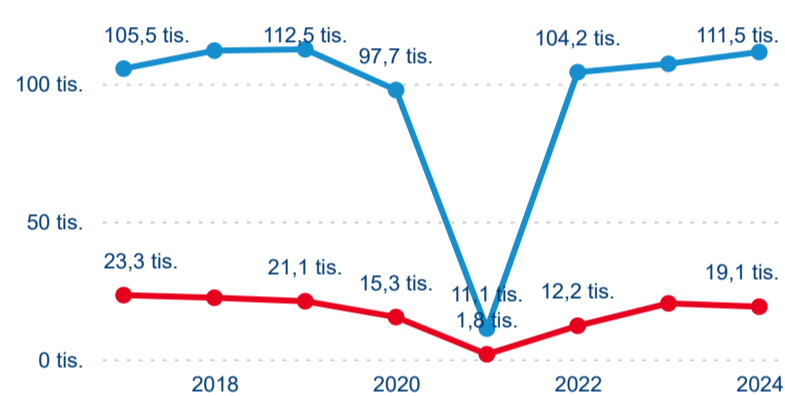

Hromadná ubytovací zařízení dle krajů

130 591

Počet příjezdů v HUZ

2,40 %

Meziroční změna počtu příjezdů 2024/2023

345 337

Počet nocí strávených v HUZ

0,96 %

Meziroční změna v počtu přenocování 2024/2023

3,64

Průměrná doba pobytu (dny)

Počet příjezdů

Počet přenocování

Průměrná doba pobytu (dny)

Domácí a příjezdový CR

Sezonální srovnání

Poměr DCR a PCR

Top 10 zdrojových zemí

Průměrná doba pobytu top 10 zdrojových zemí.

Hromadná ubytovací zařízení dle krajů

221 963

Počet příjezdů v HUZ

-0,19 %

Meziroční změna počtu příjezdů 2024/2023