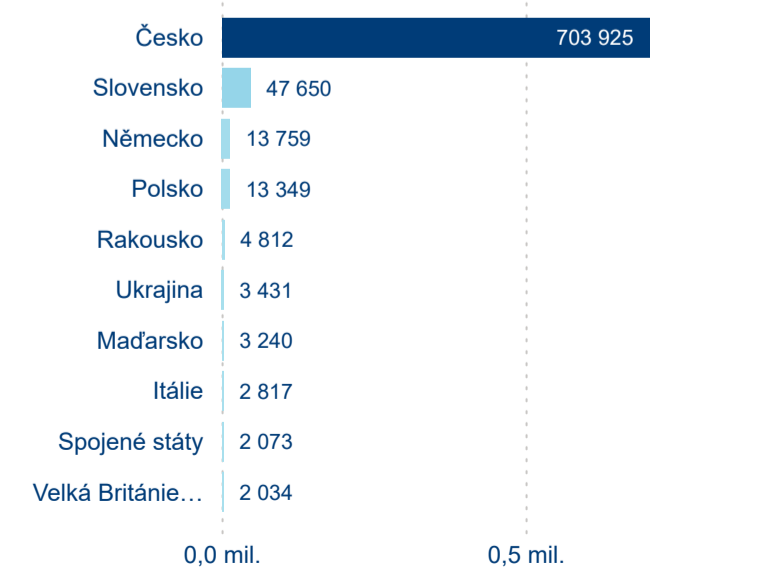

Legenda ● 2019 ● 2020 ● 2021 ● 2022 ● 2023 ● 2024

Legenda ● 2019 ● 2020 ● 2021 ● 2022 ● 2023 ● 2024

Legenda ● 2019 ● 2020 ● 2021 ● 2022 ● 2023 ● 2024

Poměr DCR a PCR

Legenda ● Domácí cestovní ruch ● Příjezdový cestovní ruch

Legenda ● Domácí cestovní ruch ● Příjezdový cestovní ruch

Legenda ● Domácí cestovní ruch ● Příjezdový cestovní ruch

Top 10 zdrojových zemí

Průměrná doba pobytu top 10 zdrojových zemí.