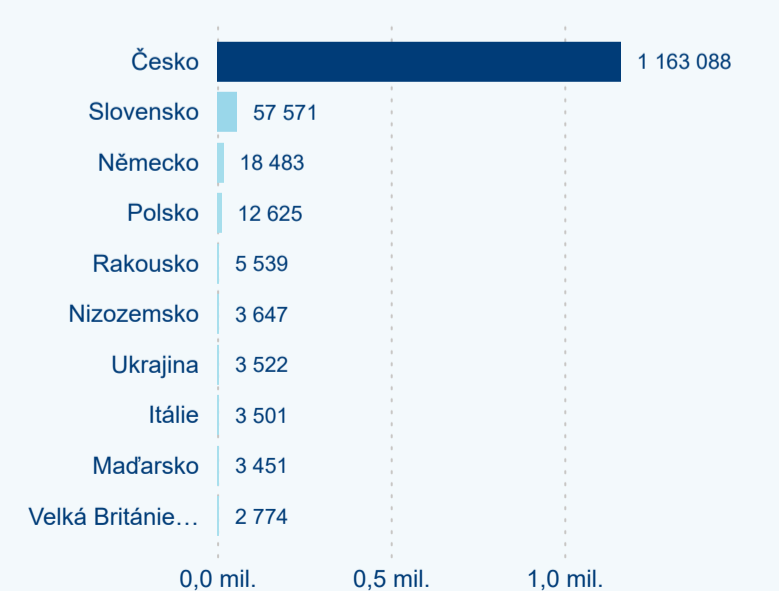

Top 10 zdrojových zemí

Průměrná doba pobytu top 10 zdrojových zemí.

Hromadná ubytovací zařízení dle krajů

467 376

Počet příjezdů v HUZ

-0,94 %

Meziroční změna počtu příjezdů 2024/2023

1 302 846

Domácí a příjezdový CR

Sezonální srovnání

Poměr DCR a PCR

Top 10 zdrojových zemí

Průměrná doba pobytu top 10 zdrojových zemí.

Hromadná ubytovací zařízení dle krajů

819 930

Počet příjezdů v HUZ