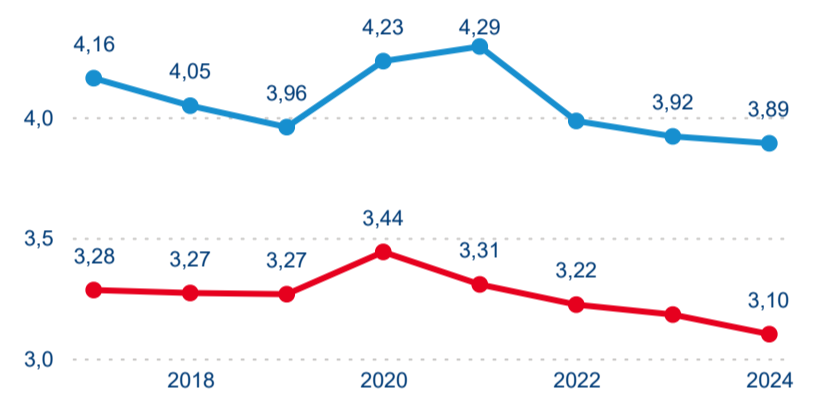

Sezonální srovnání

Poměr DCR a PCR

Top 10 zdrojových zemí

Průměrná doba pobytu top 10 zdrojových zemí.

Hromadná ubytovací zařízení dle krajů

654 663

Počet příjezdů v HUZ

-1,81 %

Meziroční změna počtu příjezdů 2024/2023

1 820 287

Počet nocí strávených v HUZ

-3,20 %

Meziroční změna v počtu přenocování 2024/2023

3,78

Průměrná doba pobytu (dny)

Počet příjezdů

Počet přenocování

Průměrná doba pobytu (dny)

Domácí a příjezdový CR

Sezonální srovnání

Poměr DCR a PCR

Top 10 zdrojových zemí

Průměrná doba pobytu top 10 zdrojových zemí.

Hromadná ubytovací zařízení dle krajů