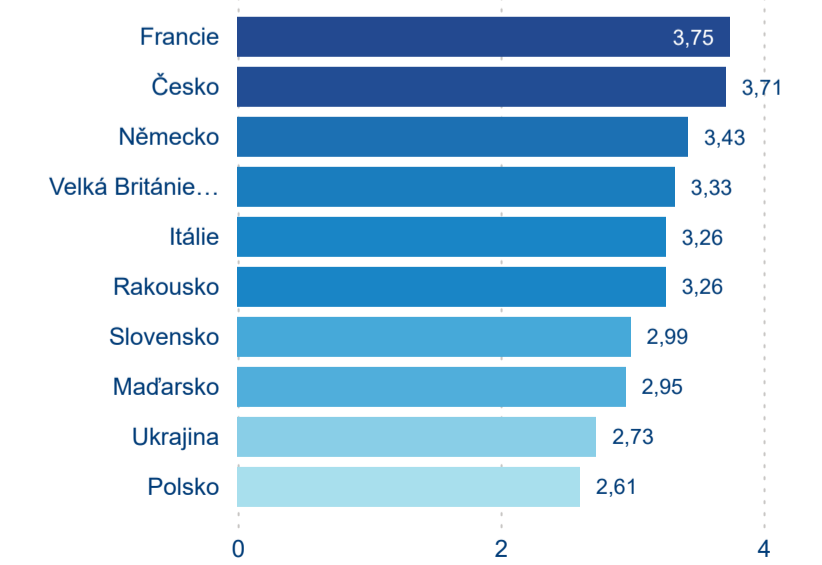

Průměrná doba pobytu (dny)

Domácí a příjezdový CR

Sezonální srovnání

Poměr DCR a PCR

Top 10 zdrojových zemí

Průměrná doba pobytu top 10 zdrojových zemí.

Hromadná ubytovací zařízení dle krajů

352 554

Průměrná doba pobytu (dny)

Počet příjezdů

Počet přenocování

Průměrná doba pobytu (dny)

Domácí a příjezdový CR

Sezonální srovnání

Poměr DCR a PCR

Top 10 zdrojových zemí

Průměrná doba pobytu top 10 zdrojových zemí.

Hromadná ubytovací zařízení dle krajů

302 109

Počet příjezdů v HUZ

-4,65 %

Meziroční změna počtu příjezdů 2024/2023

896 913

Počet nocí strávených v HUZ