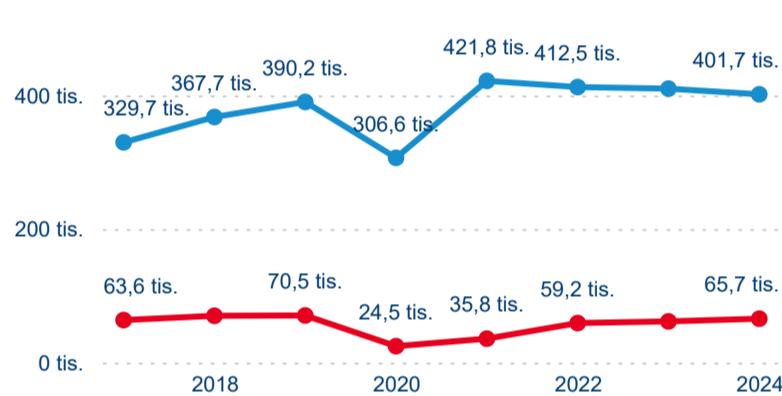

Top 10 zdrojových zemí

Průměrná doba pobytu top 10 zdrojových zemí.

Hromadná ubytovací zařízení dle krajů

467 376

Počet příjezdů v HUZ

-0,94 %

Meziroční změna počtu příjezdů 2024/2023

1 302 846

Počet nocí strávených v HUZ

-2,57 %

Meziroční změna v počtu přenocování 2024/2023

3,79

Průměrná doba pobytu (dny)

Počet příjezdů

Počet přenocování

Průměrná doba pobytu (dny)

Domácí a příjezdový CR

Sezonální srovnání

Poměr DCR a PCR

Top 10 zdrojových zemí

Průměrná doba pobytu top 10 zdrojových zemí.

Hromadná ubytovací zařízení dle krajů

819 930

Počet příjezdů v HUZ