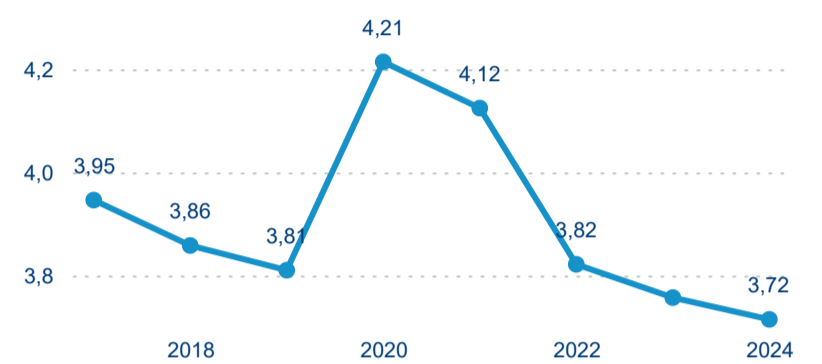

Domácí a příjezdový CR

Sezonální srovnání

Poměr DCR a PCR

Top 10 zdrojových zemí

Průměrná doba pobytu top 10 zdrojových zemí.

Hromadná ubytovací zařízení dle krajů

819 930

Počet příjezdů v HUZ

-0,22 %

Meziroční změna počtu příjezdů 2024/2023

2 226 220

Počet nocí strávených v HUZ

-1,75 %

Meziroční změna v počtu přenocování 2024/2023

3,72

Průměrná doba pobytu (dny)

Počet příjezdů

Počet přenocování

Průměrná doba pobytu (dny)

Domácí a příjezdový CR

Legenda ● DCR ● PCR

Legenda ● DCR ● PCR

Legenda ● DCR ● PCR

Sezonální srovnání

Legenda ● 2019 ● 2020 ● 2021 ● 2022 ● 2023 ● 2024

Legenda ● 2019 ● 2020 ● 2021 ● 2022 ● 2023 ● 2024

Legenda ● 2019 ● 2020 ● 2021 ● 2022 ● 2023 ● 2024

Poměr DCR a PCR

Legenda ● Domácí cestovní ruch ● Příjezdový cestovní ruch