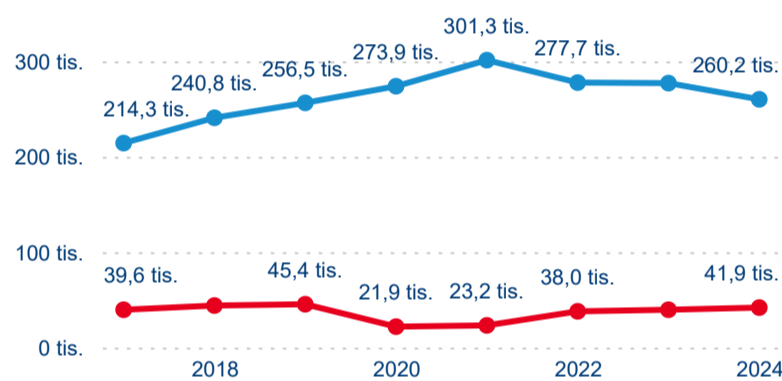

Průměrná doba pobytu (dny)

Počet příjezdů

Počet přenocování

Průměrná doba pobytu (dny)

Domácí a příjezdový CR

Sezonální srovnání

Poměr DCR a PCR

Top 10 zdrojových zemí

Průměrná doba pobytu top 10 zdrojových zemí.

Hromadná ubytovací zařízení dle krajů

302 109

Počet příjezdů v HUZ

-4,65 %

Meziroční změna počtu příjezdů 2024/2023

896 913

Počet nocí strávených v HUZ

-5,76 %

Meziroční změna v počtu přenocování 2024/2023

3,97

Průměrná doba pobytu (dny)

Počet příjezdů

Počet přenocování

Průměrná doba pobytu (dny)

Domácí a příjezdový CR

Sezonální srovnání

Poměr DCR a PCR

Top 10 zdrojových zemí

Průměrná doba pobytu top 10 zdrojových zemí.

Hromadná ubytovací zařízení dle krajů

654 663

Počet příjezdů v HUZ

-1,81 %