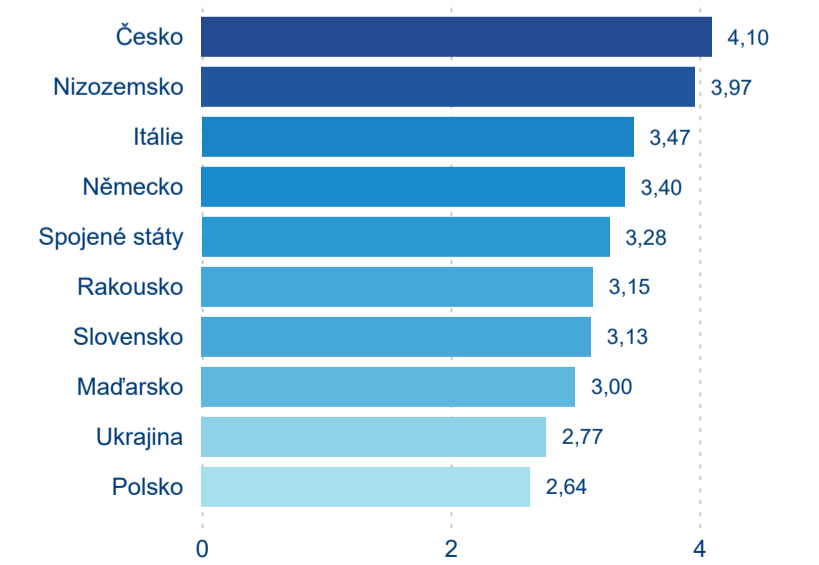

Průměrná doba pobytu (dny)

Počet příjezdů

Počet přenocování

Průměrná doba pobytu (dny)

Domácí a příjezdový CR

Sezonální srovnání

Poměr DCR a PCR

Top 10 zdrojových zemí

Průměrná doba pobytu top 10 zdrojových zemí.

Hromadná ubytovací zařízení dle krajů

302 109

Počet příjezdů v HUZ

-4,65 %

Meziroční změna počtu příjezdů 2024/2023

896 913

Počet nocí strávených v HUZ

-5,76 %

Meziroční změna v počtu přenocování 2024/2023

3,97

Průměrná doba pobytu (dny)

Počet příjezdů

Počet přenocování

Průměrná doba pobytu (dny)

Domácí a příjezdový CR

Sezonální srovnání

Poměr DCR a PCR

Top 10 zdrojových zemí

Průměrná doba pobytu top 10 zdrojových zemí.

Hromadná ubytovací zařízení dle krajů

654 663

Počet příjezdů v HUZ

-1,81 %