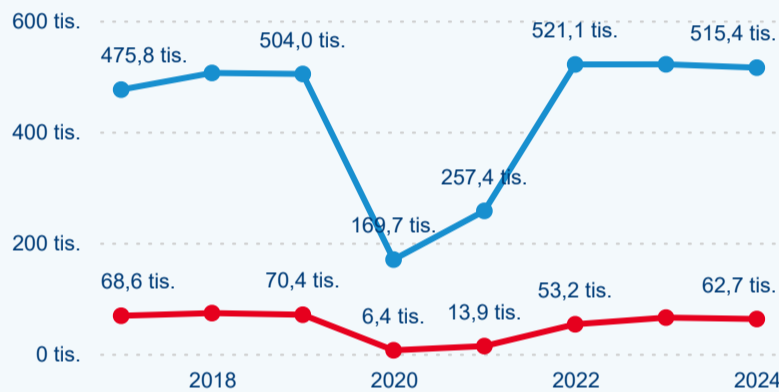

Meziroční změna v počtu přenocování 2024/2023

3,64

Průměrná doba pobytu (dny)

Počet příjezdů

Počet přenocování

Průměrná doba pobytu (dny)

Domácí a příjezdový CR

Sezonální srovnání

Poměr DCR a PCR

Top 10 zdrojových zemí

Průměrná doba pobytu top 10 zdrojových zemí.

Hromadná ubytovací zařízení dle krajů

221 963

Počet příjezdů v HUZ

-0,19 %

Meziroční změna počtu příjezdů 2024/2023

578 037

Počet nocí strávených v HUZ

-1,46 %

Meziroční změna v počtu přenocování 2024/2023

3,60

Průměrná doba pobytu (dny)

Počet příjezdů

Počet přenocování

Průměrná doba pobytu (dny)

Domácí a příjezdový CR

Sezonální srovnání

Poměr DCR a PCR

Top 10 zdrojových zemí

Průměrná doba pobytu top 10 zdrojových zemí.

Hromadná ubytovací zařízení dle krajů

352 554