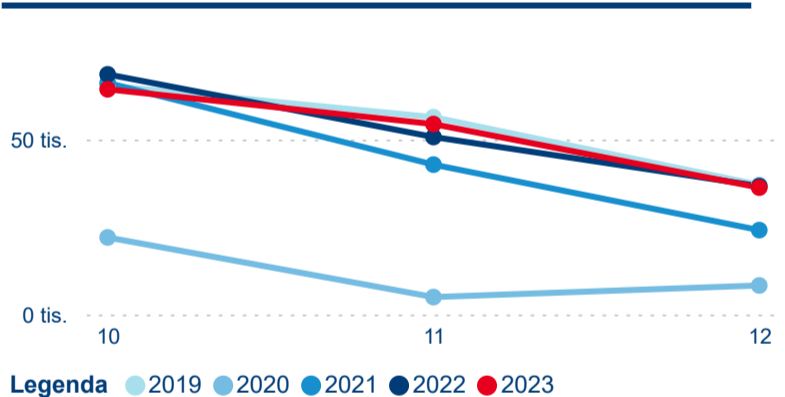

Počet přenocování

Průměrná doba pobytu (dny)

Domácí a příjezdový CR

Sezonální srovnání

Poměr DCR a PCR

Top 10 zdrojových zemí

Průměrná doba pobytu top 10 zdrojových zemí.

Hromadná ubytovací zařízení dle krajů

3,46

Průměrná doba pobytu (dny)

Počet příjezdů

Počet přenocování

Průměrná doba pobytu (dny)

Domácí a příjezdový CR

Sezonální srovnání

Poměr DCR a PCR

Top 10 zdrojových zemí

Průměrná doba pobytu top 10 zdrojových zemí.

Hromadná ubytovací zařízení dle krajů

467 376

Počet příjezdů v HUZ

-0,94 %

Meziroční změna počtu příjezdů 2024/2023

1 302 846