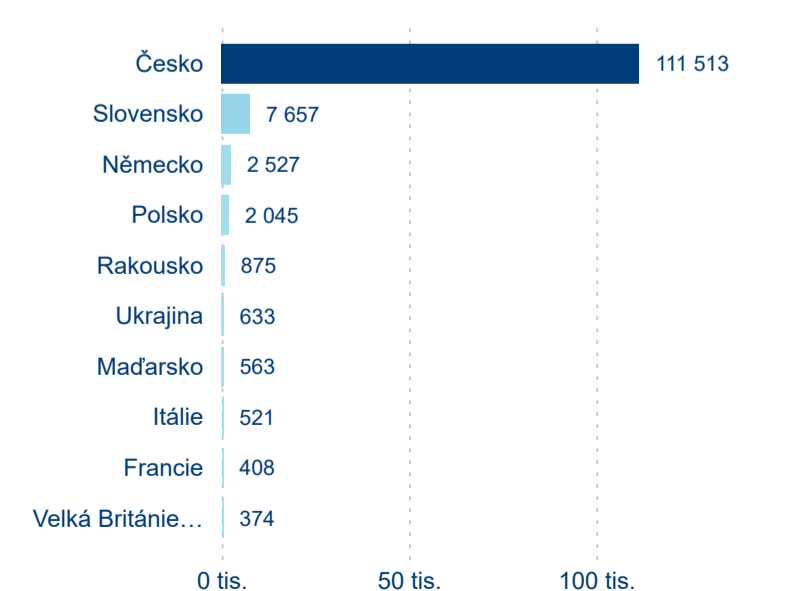

Meziroční změna v počtu přenocování 2024/2023

3,64

Průměrná doba pobytu (dny)

Počet příjezdů

Počet přenocování

Průměrná doba pobytu (dny)

Domácí a příjezdový CR

Sezonální srovnání

Poměr DCR a PCR

Top 10 zdrojových zemí

Průměrná doba pobytu top 10 zdrojových zemí.

Hromadná ubytovací zařízení dle krajů

221 963

Počet příjezdů v HUZ

-0,19 %

Meziroční změna počtu příjezdů 2024/2023