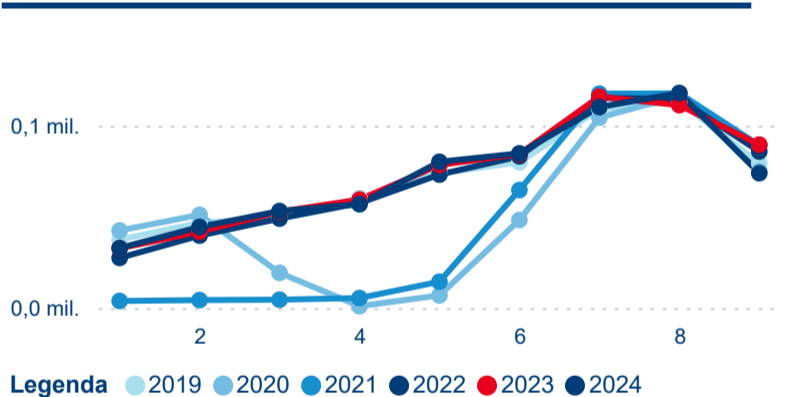

Počet přenocování

Průměrná doba pobytu (dny)

Domácí a příjezdový CR

Sezonální srovnání

Poměr DCR a PCR

Top 10 zdrojových zemí

Průměrná doba pobytu top 10 zdrojových zemí.

Hromadná ubytovací zařízení dle krajů