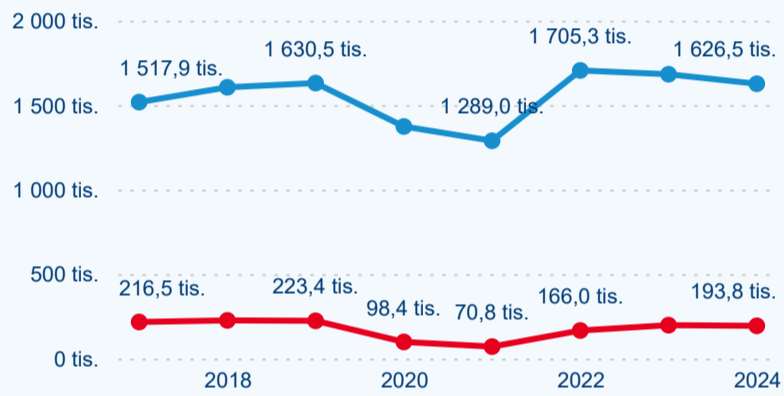

Sezonální srovnání

Poměr DCR a PCR

Top 10 zdrojových zemí

Průměrná doba pobytu top 10 zdrojových zemí.

Hromadná ubytovací zařízení dle krajů

654 663

Počet příjezdů v HUZ

-1,81 %

Meziroční změna počtu příjezdů 2024/2023

1 820 287

Počet nocí strávených v HUZ

-3,20 %

Meziroční změna v počtu přenocování 2024/2023

3,78

Průměrná doba pobytu (dny)

Počet příjezdů

Počet přenocování

Průměrná doba pobytu (dny)

Domácí a příjezdový CR

Sezonální srovnání

Poměr DCR a PCR

Top 10 zdrojových zemí

Průměrná doba pobytu top 10 zdrojových zemí.

Hromadná ubytovací zařízení dle krajů