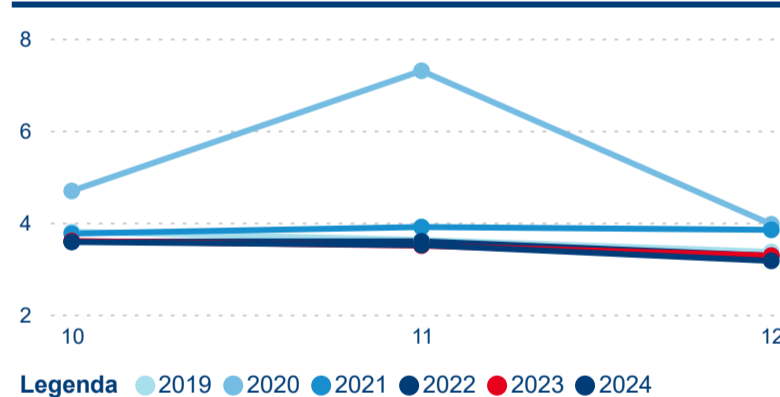

Počet přenocování

Průměrná doba pobytu (dny)

Domácí a příjezdový CR

Sezonální srovnání

Poměr DCR a PCR

Top 10 zdrojových zemí

Průměrná doba pobytu top 10 zdrojových zemí.

Hromadná ubytovací zařízení dle krajů

165 267

Počet příjezdů v HUZ

6,63 %

Meziroční změna počtu příjezdů 2024/2023

405 933

Počet nocí strávených v HUZ

5,31 %

Meziroční změna v počtu přenocování 2024/2023

3,46

Průměrná doba pobytu (dny)

Počet příjezdů

Počet přenocování

Průměrná doba pobytu (dny)

Domácí a příjezdový CR

Sezonální srovnání

Poměr DCR a PCR

Top 10 zdrojových zemí

Průměrná doba pobytu top 10 zdrojových zemí.

Hromadná ubytovací zařízení dle krajů

467 376

Počet příjezdů v HUZ

-0,94 %

Meziroční změna počtu příjezdů 2024/2023

1 302 846