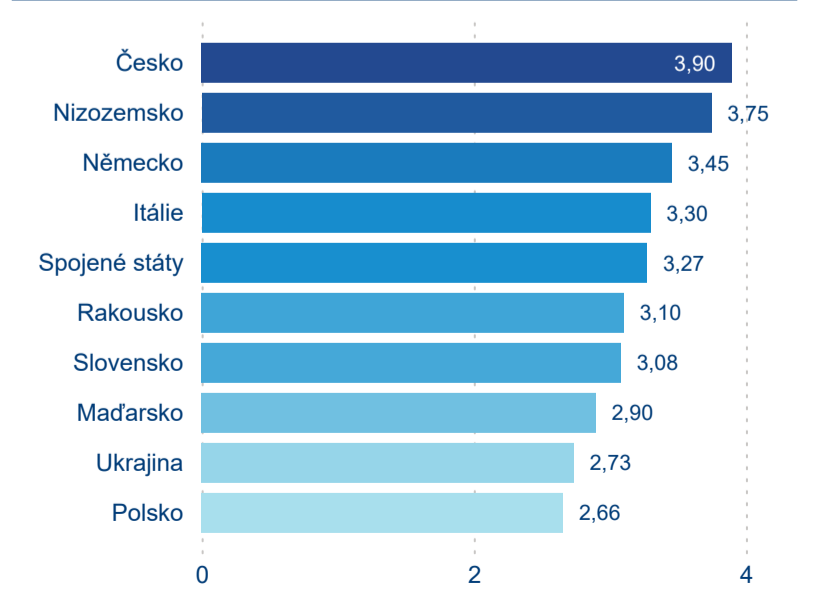

Top 10 zdrojových zemí

Průměrná doba pobytu top 10 zdrojových zemí.

Hromadná ubytovací zařízení dle krajů

467 376

Počet příjezdů v HUZ

-0,94 %

Meziroční změna počtu příjezdů 2024/2023

1 302 846

Počet nocí strávených v HUZ

-2,57 %

Meziroční změna v počtu přenocování 2024/2023

3,79

Průměrná doba pobytu (dny)

Počet příjezdů

Počet přenocování

Průměrná doba pobytu (dny)

Domácí a příjezdový CR

Sezonální srovnání

Poměr DCR a PCR

Top 10 zdrojových zemí

Průměrná doba pobytu top 10 zdrojových zemí.

Hromadná ubytovací zařízení dle krajů

819 930

Počet příjezdů v HUZ

-0,22 %

Meziroční změna počtu příjezdů 2024/2023

2 226 220

Počet nocí strávených v HUZ

-1,75 %

Meziroční změna v počtu přenocování 2024/2023

3,72

Průměrná doba pobytu (dny)