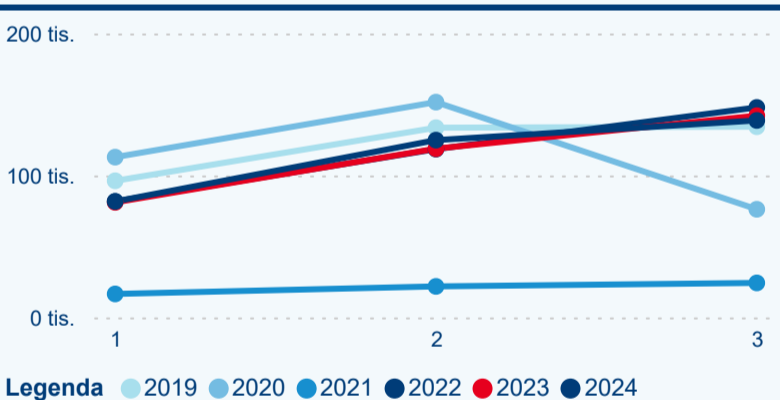

Hromadná ubytovací zařízení dle krajů

130 591

Počet příjezdů v HUZ

2,40 %

Meziroční změna počtu příjezdů 2024/2023

345 337

Počet nocí strávených v HUZ

0,96 %

Meziroční změna v počtu přenocování 2024/2023

3,64

Průměrná doba pobytu (dny)

Počet příjezdů

Počet přenocování

Průměrná doba pobytu (dny)

Domácí a příjezdový CR

Sezonální srovnání

Poměr DCR a PCR

Top 10 zdrojových zemí

Průměrná doba pobytu top 10 zdrojových zemí.

Hromadná ubytovací zařízení dle krajů

221 963

Počet příjezdů v HUZ

-0,19 %

Meziroční změna počtu příjezdů 2024/2023