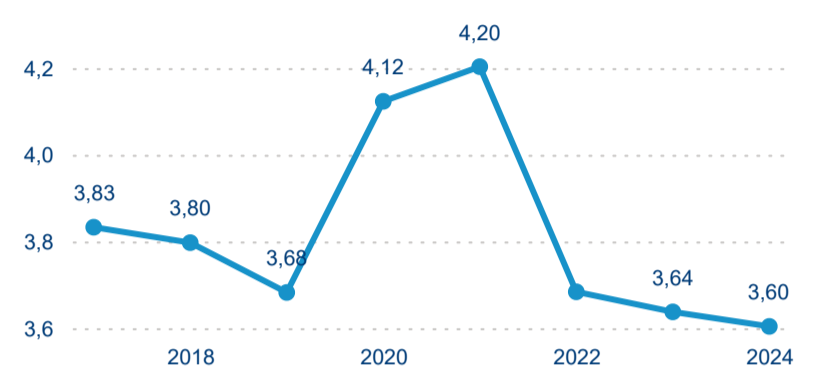

Meziroční změna v počtu přenocování 2024/2023

3,64

Průměrná doba pobytu (dny)

Počet příjezdů

Počet přenocování

Průměrná doba pobytu (dny)

Domácí a příjezdový CR

Sezonální srovnání

Poměr DCR a PCR

Top 10 zdrojových zemí

Průměrná doba pobytu top 10 zdrojových zemí.

Hromadná ubytovací zařízení dle krajů

221 963

Počet příjezdů v HUZ

-0,19 %

Meziroční změna počtu příjezdů 2024/2023

578 037

Počet nocí strávených v HUZ

-1,46 %

Meziroční změna v počtu přenocování 2024/2023

3,60

Průměrná doba pobytu (dny)

Počet příjezdů

Počet přenocování

Průměrná doba pobytu (dny)

Domácí a příjezdový CR

Sezonální srovnání

Poměr DCR a PCR

Top 10 zdrojových zemí

Průměrná doba pobytu top 10 zdrojových zemí.

Hromadná ubytovací zařízení dle krajů

352 554