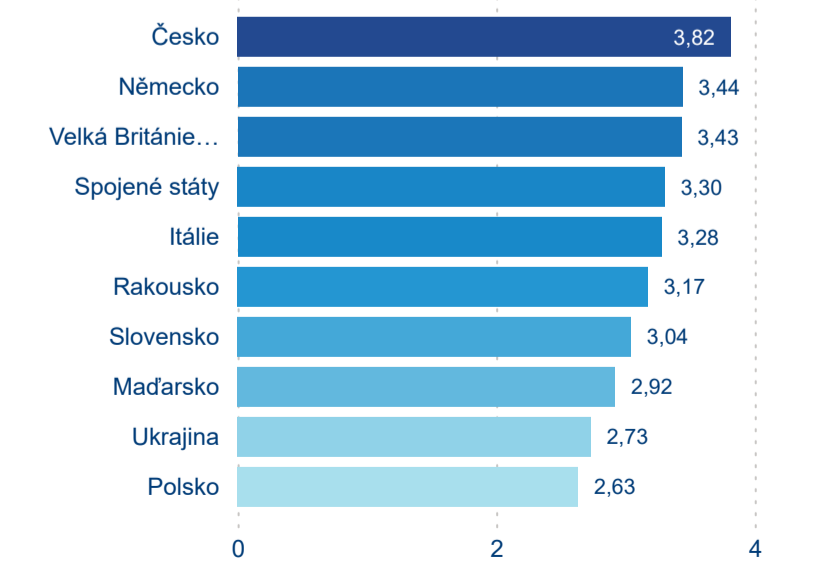

Počet příjezdů

Počet přenocování

Průměrná doba pobytu (dny)

Domácí a příjezdový CR

Legenda ● DCR ● PCR

Legenda ● DCR ● PCR

Legenda ● DCR ● PCR

Sezonální srovnání

Legenda ● 2019 ● 2020 ● 2021 ● 2022 ● 2023 ● 2024

Legenda ● 2019 ● 2020 ● 2021 ● 2022 ● 2023 ● 2024

Legenda ● 2019 ● 2020 ● 2021 ● 2022 ● 2023 ● 2024

Poměr DCR a PCR

Legenda ● Domácí cestovní ruch ● Příjezdový cestovní ruch

Legenda ● Domácí cestovní ruch ● Příjezdový cestovní ruch

Legenda ● Domácí cestovní ruch ● Příjezdový cestovní ruch

Top 10 zdrojových zemí

Průměrná doba pobytu top 10 zdrojových zemí.