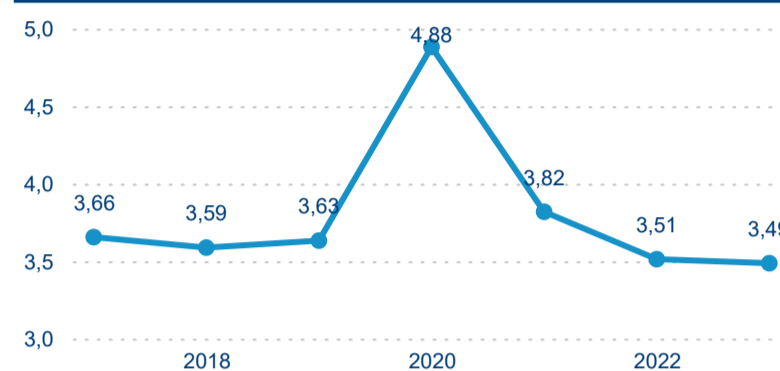

Počet přenocování

Průměrná doba pobytu (dny)

Domácí a příjezdový CR

Sezonální srovnání

Poměr DCR a PCR

Top 10 zdrojových zemí

Průměrná doba pobytu top 10 zdrojových zemí.

Hromadná ubytovací zařízení dle krajů

3,46

Průměrná doba pobytu (dny)

Počet příjezdů

Počet přenocování

Průměrná doba pobytu (dny)

Domácí a příjezdový CR

Sezonální srovnání

Poměr DCR a PCR

Top 10 zdrojových zemí

Průměrná doba pobytu top 10 zdrojových zemí.

Hromadná ubytovací zařízení dle krajů

467 376

Počet příjezdů v HUZ

-0,94 %

Meziroční změna počtu příjezdů 2024/2023

1 302 846