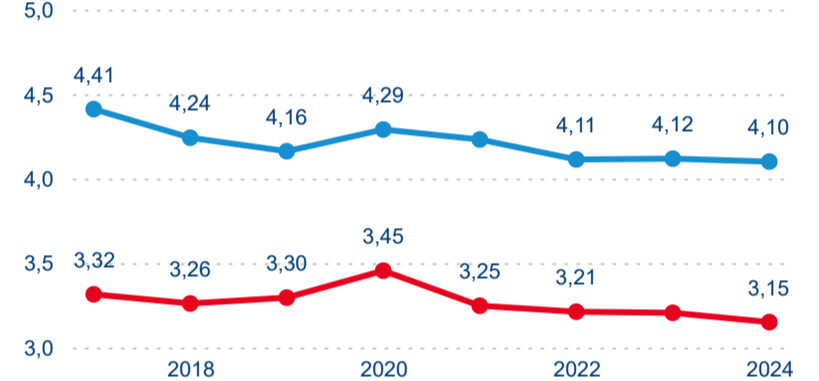

Průměrná doba pobytu (dny)

Počet příjezdů

Počet přenocování

Průměrná doba pobytu (dny)

Domácí a příjezdový CR

Sezonální srovnání

Poměr DCR a PCR

Top 10 zdrojových zemí

Průměrná doba pobytu top 10 zdrojových zemí.

Hromadná ubytovací zařízení dle krajů

302 109

Počet příjezdů v HUZ

-4,65 %

Meziroční změna počtu příjezdů 2024/2023

896 913

Počet nocí strávených v HUZ

-5,76 %

Meziroční změna v počtu přenocování 2024/2023

3,97

Průměrná doba pobytu (dny)

Počet příjezdů

Počet přenocování

Průměrná doba pobytu (dny)

Domácí a příjezdový CR

Sezonální srovnání

Poměr DCR a PCR

Top 10 zdrojových zemí

Průměrná doba pobytu top 10 zdrojových zemí.

Hromadná ubytovací zařízení dle krajů

654 663

Počet příjezdů v HUZ

-1,81 %