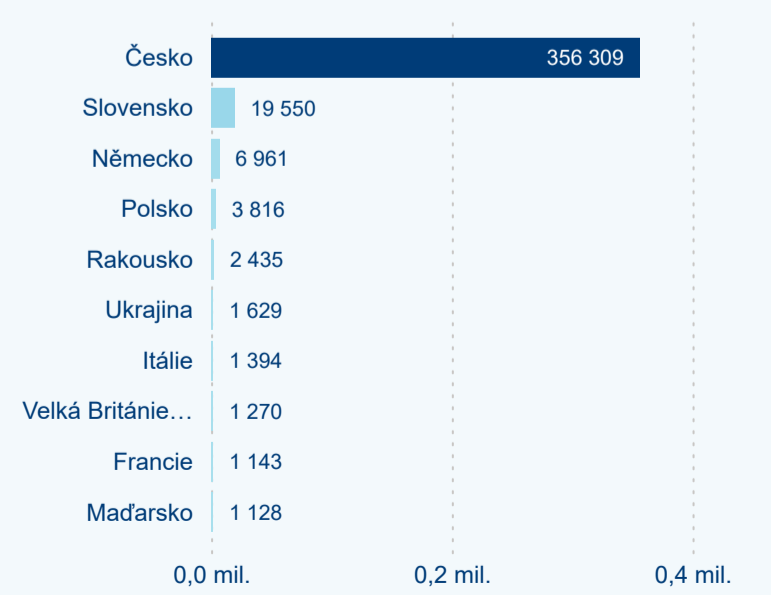

3,46

Průměrná doba pobytu (dny)

Počet příjezdů

Počet přenocování

Průměrná doba pobytu (dny)

Domácí a příjezdový CR

Sezonální srovnání

Poměr DCR a PCR

Top 10 zdrojových zemí

Průměrná doba pobytu top 10 zdrojových zemí.

Hromadná ubytovací zařízení dle krajů

467 376

Počet příjezdů v HUZ

-0,94 %

Meziroční změna počtu příjezdů 2024/2023

1 302 846