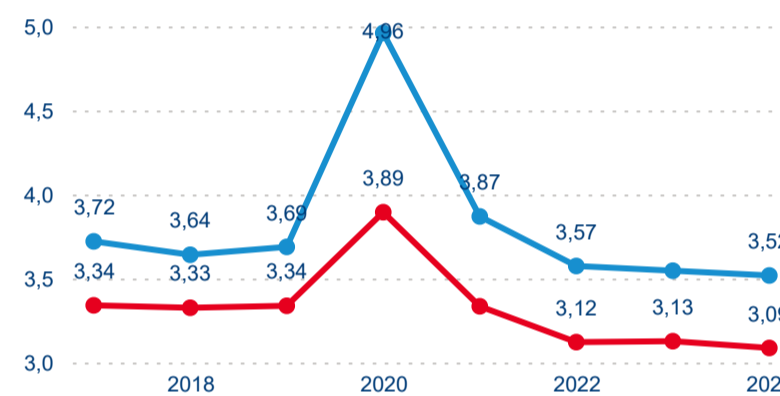

Počet přenocování

Průměrná doba pobytu (dny)

Domácí a příjezdový CR

Sezonální srovnání

Poměr DCR a PCR

Top 10 zdrojových zemí

Průměrná doba pobytu top 10 zdrojových zemí.

Hromadná ubytovací zařízení dle krajů

165 267

Počet příjezdů v HUZ

6,63 %

Meziroční změna počtu příjezdů 2024/2023

405 933

Počet nocí strávených v HUZ

5,31 %

Meziroční změna v počtu přenocování 2024/2023

3,46

Průměrná doba pobytu (dny)

Počet příjezdů

Počet přenocování

Průměrná doba pobytu (dny)

Domácí a příjezdový CR

Sezonální srovnání

Poměr DCR a PCR

Top 10 zdrojových zemí

Průměrná doba pobytu top 10 zdrojových zemí.

Hromadná ubytovací zařízení dle krajů

467 376

Počet příjezdů v HUZ

-0,94 %

Meziroční změna počtu příjezdů 2024/2023

1 302 846