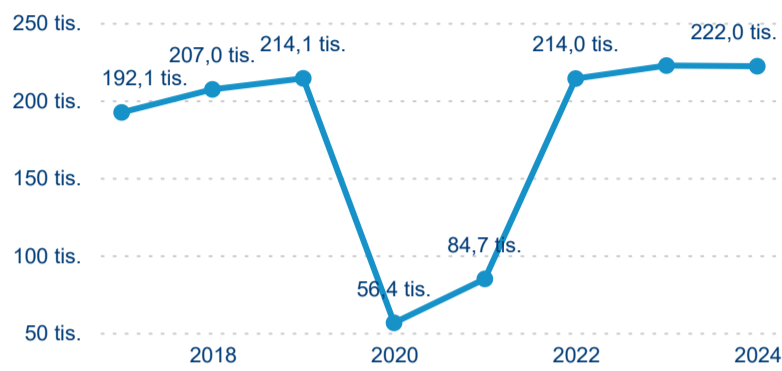

Meziroční změna v počtu přenocování 2024/2023

3,64

Průměrná doba pobytu (dny)

Počet příjezdů

Počet přenocování

Průměrná doba pobytu (dny)

Domácí a příjezdový CR

Sezonální srovnání

Poměr DCR a PCR

Top 10 zdrojových zemí

Průměrná doba pobytu top 10 zdrojových zemí.

Hromadná ubytovací zařízení dle krajů

221 963

Počet příjezdů v HUZ

-0,19 %

Meziroční změna počtu příjezdů 2024/2023

578 037

Počet nocí strávených v HUZ

-1,46 %

Meziroční změna v počtu přenocování 2024/2023

3,60

Průměrná doba pobytu (dny)

Počet příjezdů

Počet přenocování

Průměrná doba pobytu (dny)

Domácí a příjezdový CR

Sezonální srovnání

Poměr DCR a PCR

Top 10 zdrojových zemí

Průměrná doba pobytu top 10 zdrojových zemí.

Hromadná ubytovací zařízení dle krajů

352 554