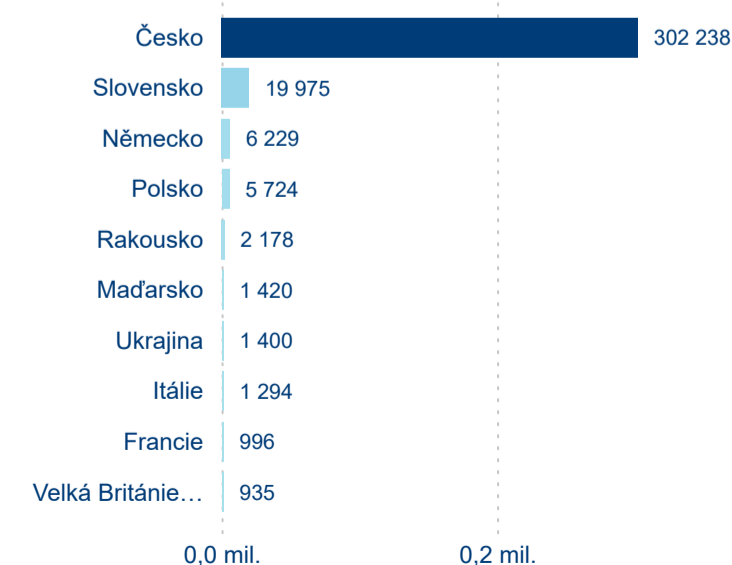

Průměrná doba pobytu (dny)

Domácí a příjezdový CR

Sezonální srovnání

Poměr DCR a PCR

Top 10 zdrojových zemí

Průměrná doba pobytu top 10 zdrojových zemí.

Hromadná ubytovací zařízení dle krajů

352 554

Průměrná doba pobytu (dny)

Počet příjezdů

Počet přenocování

Průměrná doba pobytu (dny)

Domácí a příjezdový CR

Sezonální srovnání

Poměr DCR a PCR

Top 10 zdrojových zemí

Průměrná doba pobytu top 10 zdrojových zemí.

Hromadná ubytovací zařízení dle krajů

302 109

Počet příjezdů v HUZ

-4,65 %

Meziroční změna počtu příjezdů 2024/2023

896 913

Počet nocí strávených v HUZ