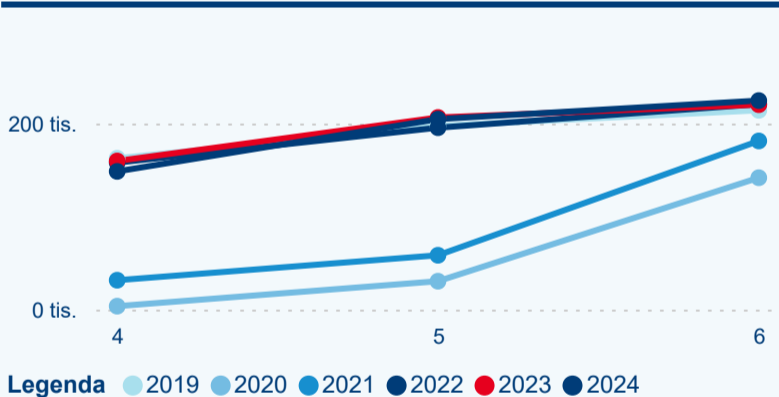

Meziroční změna v počtu přenocování 2024/2023

3,64

Průměrná doba pobytu (dny)

Počet příjezdů

Počet přenocování

Průměrná doba pobytu (dny)

Domácí a příjezdový CR

Sezonální srovnání

Poměr DCR a PCR

Top 10 zdrojových zemí

Průměrná doba pobytu top 10 zdrojových zemí.

Hromadná ubytovací zařízení dle krajů

221 963

Počet příjezdů v HUZ

-0,19 %

Meziroční změna počtu příjezdů 2024/2023

578 037

Počet nocí strávených v HUZ

-1,46 %

Meziroční změna v počtu přenocování 2024/2023

3,60

Průměrná doba pobytu (dny)

Počet příjezdů

Počet přenocování

Průměrná doba pobytu (dny)

Domácí a příjezdový CR

Sezonální srovnání

Poměr DCR a PCR

Top 10 zdrojových zemí

Průměrná doba pobytu top 10 zdrojových zemí.

Hromadná ubytovací zařízení dle krajů

352 554