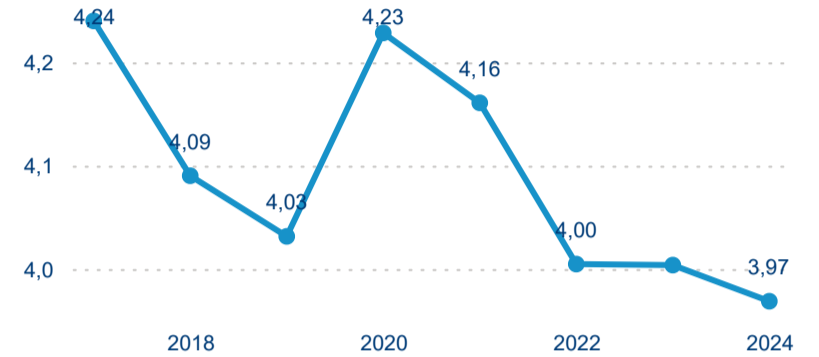

Průměrná doba pobytu (dny)

Počet příjezdů

Počet přenocování

Průměrná doba pobytu (dny)

Domácí a příjezdový CR

Sezonální srovnání

Poměr DCR a PCR

Top 10 zdrojových zemí

Průměrná doba pobytu top 10 zdrojových zemí.

Hromadná ubytovací zařízení dle krajů

302 109

Počet příjezdů v HUZ

-4,65 %

Meziroční změna počtu příjezdů 2024/2023

896 913

Počet nocí strávených v HUZ

-5,76 %

Meziroční změna v počtu přenocování 2024/2023

3,97

Průměrná doba pobytu (dny)

Počet příjezdů

Počet přenocování

Průměrná doba pobytu (dny)

Domácí a příjezdový CR

Sezonální srovnání

Poměr DCR a PCR

Top 10 zdrojových zemí

Průměrná doba pobytu top 10 zdrojových zemí.

Hromadná ubytovací zařízení dle krajů

654 663

Počet příjezdů v HUZ

-1,81 %