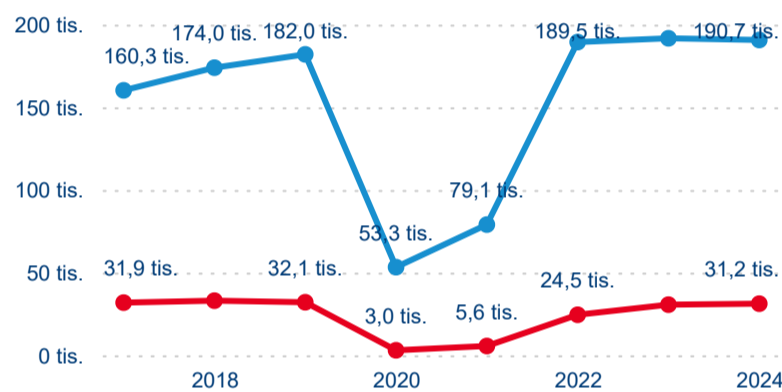

Meziroční změna v počtu přenocování 2024/2023

3,64

Průměrná doba pobytu (dny)

Počet příjezdů

Počet přenocování

Průměrná doba pobytu (dny)

Domácí a příjezdový CR

Sezonální srovnání

Poměr DCR a PCR

Top 10 zdrojových zemí

Průměrná doba pobytu top 10 zdrojových zemí.

Hromadná ubytovací zařízení dle krajů

221 963

Počet příjezdů v HUZ

-0,19 %

Meziroční změna počtu příjezdů 2024/2023

578 037

Počet nocí strávených v HUZ

-1,46 %

Meziroční změna v počtu přenocování 2024/2023

3,60

Průměrná doba pobytu (dny)

Počet příjezdů

Počet přenocování

Průměrná doba pobytu (dny)

Domácí a příjezdový CR

Sezonální srovnání

Poměr DCR a PCR

Top 10 zdrojových zemí

Průměrná doba pobytu top 10 zdrojových zemí.

Hromadná ubytovací zařízení dle krajů

352 554