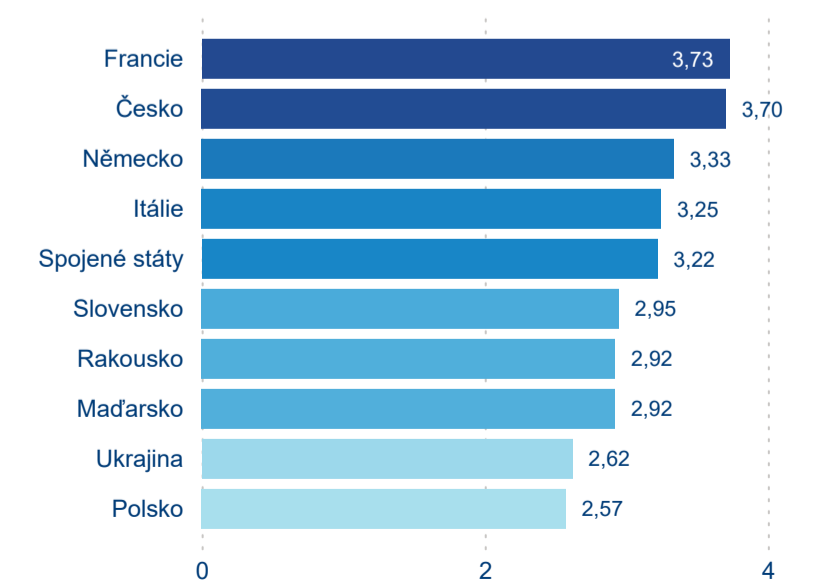

Průměrná doba pobytu (dny)

Domácí a příjezdový CR

Sezonální srovnání

Poměr DCR a PCR

Top 10 zdrojových zemí

Průměrná doba pobytu top 10 zdrojových zemí.

Hromadná ubytovací zařízení dle krajů

352 554