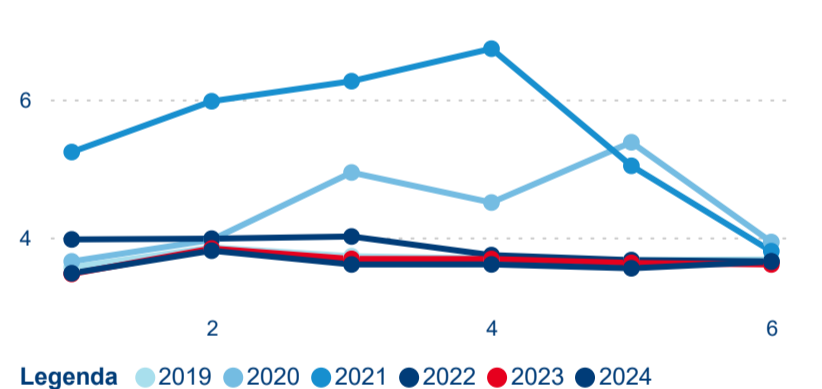

Průměrná doba pobytu (dny)

Domácí a příjezdový CR

Sezonální srovnání

Poměr DCR a PCR

Top 10 zdrojových zemí

Průměrná doba pobytu top 10 zdrojových zemí.

Hromadná ubytovací zařízení dle krajů

352 554

Počet příjezdů v HUZ

0,75 %

Meziroční změna počtu příjezdů 2024/2023

923 374

Počet nocí strávených v HUZ

-0,57 %

Meziroční změna v počtu přenocování 2024/2023

3,62

Průměrná doba pobytu (dny)

Počet příjezdů

Počet přenocování

Průměrná doba pobytu (dny)

Domácí a příjezdový CR

Sezonální srovnání

Poměr DCR a PCR

Top 10 zdrojových zemí

Průměrná doba pobytu top 10 zdrojových zemí.

Hromadná ubytovací zařízení dle krajů

302 109

Počet příjezdů v HUZ

-4,65 %

Meziroční změna počtu příjezdů 2024/2023

896 913

Počet nocí strávených v HUZ