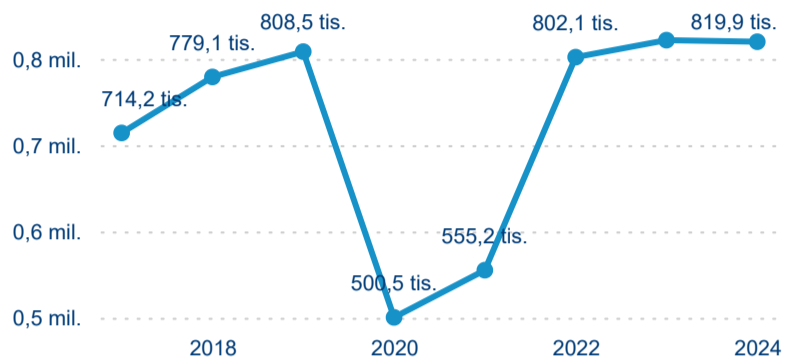

Domácí a příjezdový CR

Sezonální srovnání

Poměr DCR a PCR

Top 10 zdrojových zemí

Průměrná doba pobytu top 10 zdrojových zemí.

Hromadná ubytovací zařízení dle krajů

819 930

Počet příjezdů v HUZ

-0,22 %

Meziroční změna počtu příjezdů 2024/2023

2 226 220

Počet nocí strávených v HUZ

-1,75 %

Meziroční změna v počtu přenocování 2024/2023

3,72

Průměrná doba pobytu (dny)

Počet příjezdů

Počet přenocování

Průměrná doba pobytu (dny)

Domácí a příjezdový CR

Legenda ● DCR ● PCR

Legenda ● DCR ● PCR

Legenda ● DCR ● PCR

Sezonální srovnání

Legenda ● 2019 ● 2020 ● 2021 ● 2022 ● 2023 ● 2024

Legenda ● 2019 ● 2020 ● 2021 ● 2022 ● 2023 ● 2024

Legenda ● 2019 ● 2020 ● 2021 ● 2022 ● 2023 ● 2024

Poměr DCR a PCR

Legenda ● Domácí cestovní ruch ● Příjezdový cestovní ruch