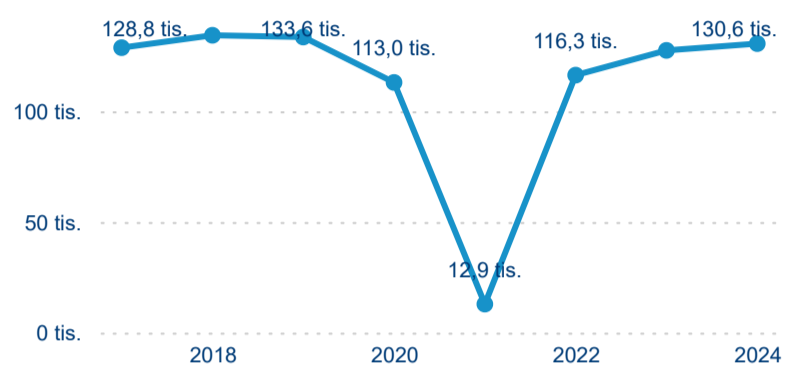

Hromadná ubytovací zařízení dle krajů

130 591

Počet příjezdů v HUZ

2,40 %

Meziroční změna počtu příjezdů 2024/2023

345 337

Počet nocí strávených v HUZ

0,96 %

Meziroční změna v počtu přenocování 2024/2023

3,64

Průměrná doba pobytu (dny)

Počet příjezdů

Počet přenocování

Průměrná doba pobytu (dny)

Domácí a příjezdový CR

Sezonální srovnání

Poměr DCR a PCR

Top 10 zdrojových zemí

Průměrná doba pobytu top 10 zdrojových zemí.

Hromadná ubytovací zařízení dle krajů

221 963

Počet příjezdů v HUZ

-0,19 %

Meziroční změna počtu příjezdů 2024/2023