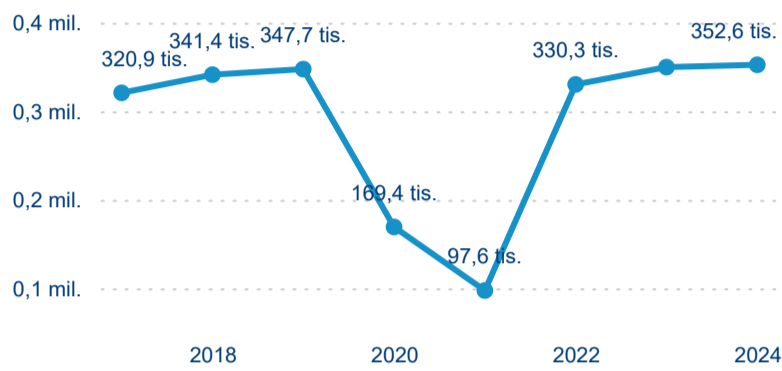

Průměrná doba pobytu (dny)

Domácí a příjezdový CR

Sezonální srovnání

Poměr DCR a PCR

Top 10 zdrojových zemí

Průměrná doba pobytu top 10 zdrojových zemí.

Hromadná ubytovací zařízení dle krajů

352 554

Počet příjezdů v HUZ

0,75 %

Meziroční změna počtu příjezdů 2024/2023

923 374

Počet nocí strávených v HUZ

-0,57 %

Meziroční změna v počtu přenocování 2024/2023

3,62

Průměrná doba pobytu (dny)

Počet příjezdů

Počet přenocování

Průměrná doba pobytu (dny)

Domácí a příjezdový CR

Sezonální srovnání

Poměr DCR a PCR

Top 10 zdrojových zemí