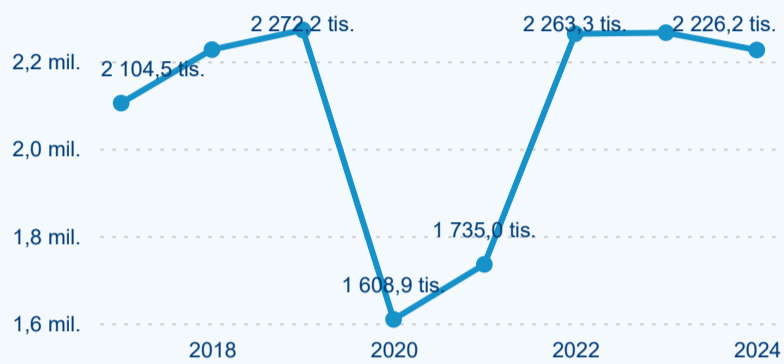

Domácí a příjezdový CR

Sezonální srovnání

Poměr DCR a PCR

Top 10 zdrojových zemí

Průměrná doba pobytu top 10 zdrojových zemí.

Hromadná ubytovací zařízení dle krajů

819 930

Počet příjezdů v HUZ

-0,22 %

Meziroční změna počtu příjezdů 2024/2023

2 226 220

Počet nocí strávených v HUZ

-1,75 %

Meziroční změna v počtu přenocování 2024/2023

3,72

Průměrná doba pobytu (dny)

Počet příjezdů

Počet přenocování

Průměrná doba pobytu (dny)

Domácí a příjezdový CR

Legenda ● DCR ● PCR

Legenda ● DCR ● PCR

Legenda ● DCR ● PCR

Sezonální srovnání

Legenda ● 2019 ● 2020 ● 2021 ● 2022 ● 2023 ● 2024

Legenda ● 2019 ● 2020 ● 2021 ● 2022 ● 2023 ● 2024

Legenda ● 2019 ● 2020 ● 2021 ● 2022 ● 2023 ● 2024

Poměr DCR a PCR

Legenda ● Domácí cestovní ruch ● Příjezdový cestovní ruch