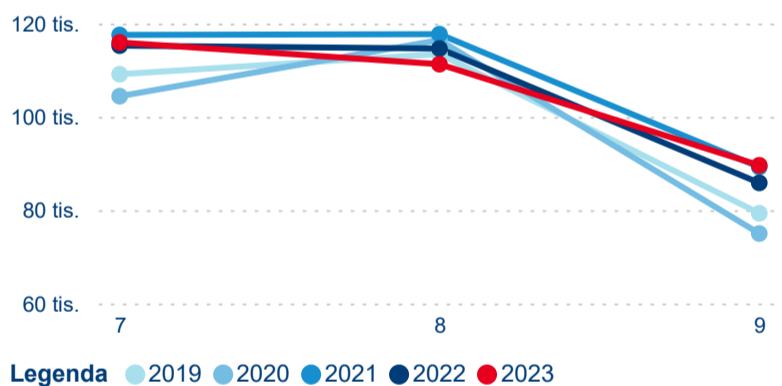

Průměrná doba pobytu (dny)

Počet příjezdů

Počet přenocování

Průměrná doba pobytu (dny)

Domácí a příjezdový CR

Sezonální srovnání

Poměr DCR a PCR

Top 10 zdrojových zemí

Průměrná doba pobytu top 10 zdrojových zemí.

Hromadná ubytovací zařízení dle krajů

302 109

Počet příjezdů v HUZ

-4,65 %

Meziroční změna počtu příjezdů 2024/2023

896 913

Počet nocí strávených v HUZ

-5,76 %

Meziroční změna v počtu přenocování 2024/2023

3,97

Průměrná doba pobytu (dny)

Počet příjezdů

Počet přenocování

Průměrná doba pobytu (dny)

Domácí a příjezdový CR

Sezonální srovnání

Poměr DCR a PCR

Top 10 zdrojových zemí

Průměrná doba pobytu top 10 zdrojových zemí.

Hromadná ubytovací zařízení dle krajů

654 663

Počet příjezdů v HUZ

-1,81 %