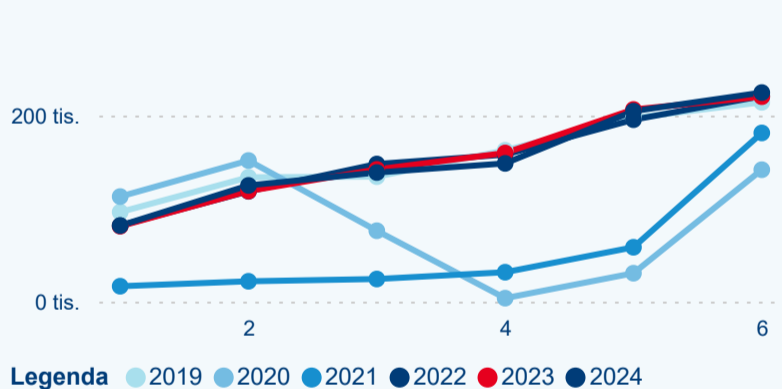

Průměrná doba pobytu (dny)

Domácí a příjezdový CR

Sezonální srovnání

Poměr DCR a PCR

Top 10 zdrojových zemí

Průměrná doba pobytu top 10 zdrojových zemí.

Hromadná ubytovací zařízení dle krajů

352 554

Počet příjezdů v HUZ

0,75 %

Meziroční změna počtu příjezdů 2024/2023

923 374

Počet nocí strávených v HUZ

-0,57 %

Meziroční změna v počtu přenocování 2024/2023

3,62

Průměrná doba pobytu (dny)

Počet příjezdů

Počet přenocování

Průměrná doba pobytu (dny)

Domácí a příjezdový CR

Sezonální srovnání

Poměr DCR a PCR

Top 10 zdrojových zemí