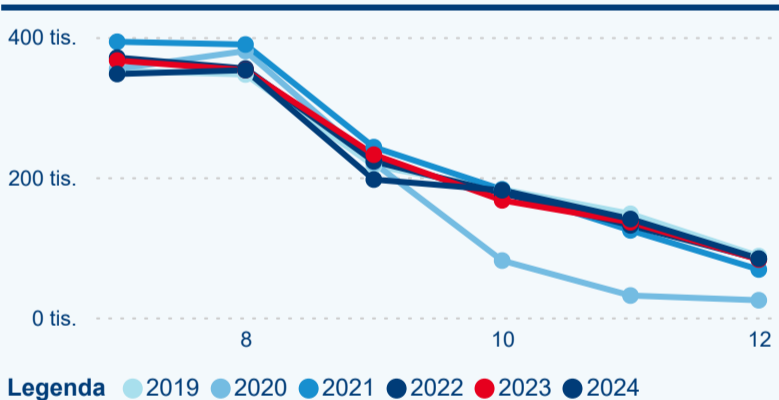

Top 10 zdrojových zemí

Průměrná doba pobytu top 10 zdrojových zemí.

Hromadná ubytovací zařízení dle krajů

467 376

Počet příjezdů v HUZ

-0,94 %

Meziroční změna počtu příjezdů 2024/2023

1 302 846

Počet nocí strávených v HUZ

-2,57 %

Meziroční změna v počtu přenocování 2024/2023

3,79

Průměrná doba pobytu (dny)

Počet příjezdů

Počet přenocování

Průměrná doba pobytu (dny)

Domácí a příjezdový CR

Sezonální srovnání

Poměr DCR a PCR

Top 10 zdrojových zemí

Průměrná doba pobytu top 10 zdrojových zemí.

Hromadná ubytovací zařízení dle krajů

819 930

Počet příjezdů v HUZ