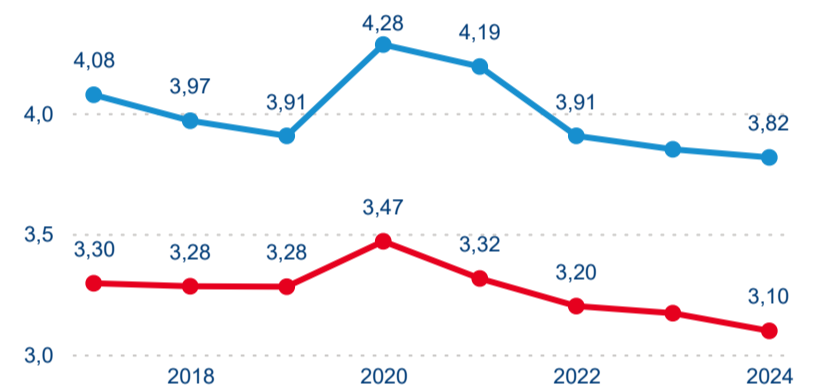

Domácí a příjezdový CR

Sezonální srovnání

Poměr DCR a PCR

Top 10 zdrojových zemí

Průměrná doba pobytu top 10 zdrojových zemí.

Hromadná ubytovací zařízení dle krajů

819 930

Počet příjezdů v HUZ

-0,22 %

Meziroční změna počtu příjezdů 2024/2023

2 226 220

Počet nocí strávených v HUZ

-1,75 %

Meziroční změna v počtu přenocování 2024/2023

3,72

Průměrná doba pobytu (dny)

Počet příjezdů

Počet přenocování

Průměrná doba pobytu (dny)

Domácí a příjezdový CR

Legenda ● DCR ● PCR

Legenda ● DCR ● PCR

Legenda ● DCR ● PCR

Sezonální srovnání

Legenda ● 2019 ● 2020 ● 2021 ● 2022 ● 2023 ● 2024

Legenda ● 2019 ● 2020 ● 2021 ● 2022 ● 2023 ● 2024

Legenda ● 2019 ● 2020 ● 2021 ● 2022 ● 2023 ● 2024

Poměr DCR a PCR

Legenda ● Domácí cestovní ruch ● Příjezdový cestovní ruch