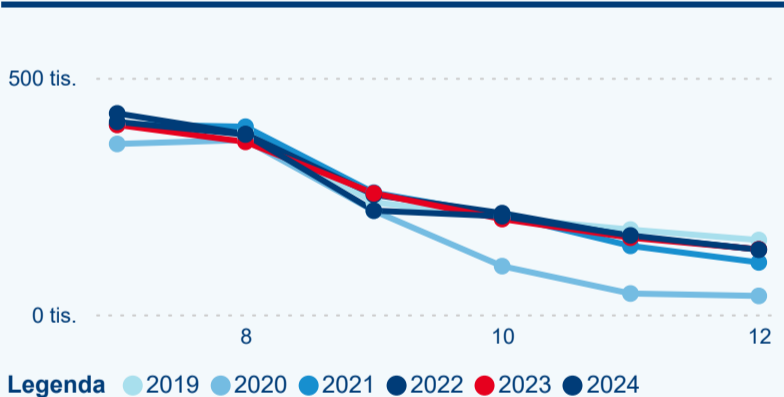

Legenda ● 2019 ● 2020 ● 2021 ● 2022 ● 2023 ● 2024

Poměr DCR a PCR

Legenda ● Domácí cestovní ruch ● Příjezdový cestovní ruch

Legenda ● Domácí cestovní ruch ● Příjezdový cestovní ruch

Legenda ● Domácí cestovní ruch ● Příjezdový cestovní ruch

Top 10 zdrojových zemí

Průměrná doba pobytu top 10 zdrojových zemí.

Hromadná ubytovací zařízení dle krajů

557 830

Počet příjezdů v HUZ

-1,66 %

Meziroční změna počtu příjezdů 2024/2023

1 517 736

Počet nocí strávených v HUZ

-0,31 %

Meziroční změna v počtu přenocování 2024/2023

3,72

Průměrná doba pobytu (dny)

Počet příjezdů

Počet přenocování

Průměrná doba pobytu (dny)

Domácí a příjezdový CR

Sezonální srovnání

Poměr DCR a PCR

Top 10 zdrojových zemí

Průměrná doba pobytu top 10 zdrojových zemí.

Hromadná ubytovací zařízení dle krajů

1 024 886

Počet příjezdů v HUZ