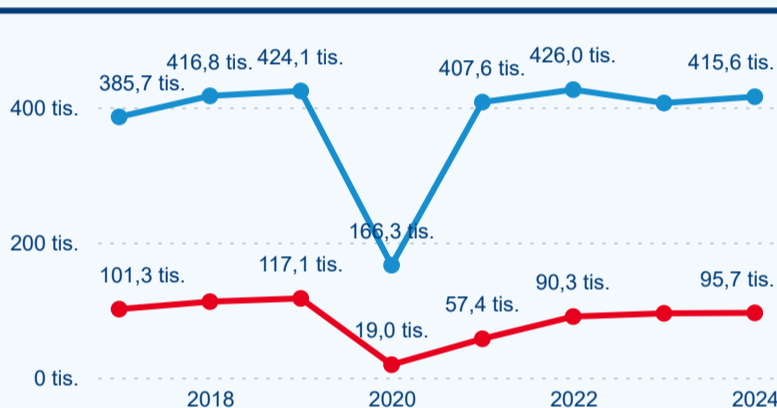

Poměr DCR a PCR

Top 10 zdrojových zemí

Průměrná doba pobytu top 10 zdrojových zemí.

Hromadná ubytovací zařízení dle krajů

206 804

Počet příjezdů v HUZ

-0,17 %

Meziroční změna počtu příjezdů 2024/2023

511 280

Počet nocí strávených v HUZ

1,99 %

Meziroční změna v počtu přenocování 2024/2023

3,47

Průměrná doba pobytu (dny)

Počet příjezdů

Počet přenocování

Průměrná doba pobytu (dny)

Domácí a příjezdový CR

Legenda ● DCR ● PCR

Legenda ● DCR ● PCR

Legenda ● DCR ● PCR

Sezonální srovnání

Legenda ● 2019 ● 2020 ● 2021 ● 2022 ● 2023

Legenda ● 2019 ● 2020 ● 2021 ● 2022 ● 2023 ● 2024

Legenda ● 2019 ● 2020 ● 2021 ● 2022 ● 2023 ● 2024

Poměr DCR a PCR

Legenda ● Domácí cestovní ruch ● Příjezdový cestovní ruch

Legenda ● Domácí cestovní ruch ● Příjezdový cestovní ruch

Legenda ● Domácí cestovní ruch ● Příjezdový cestovní ruch