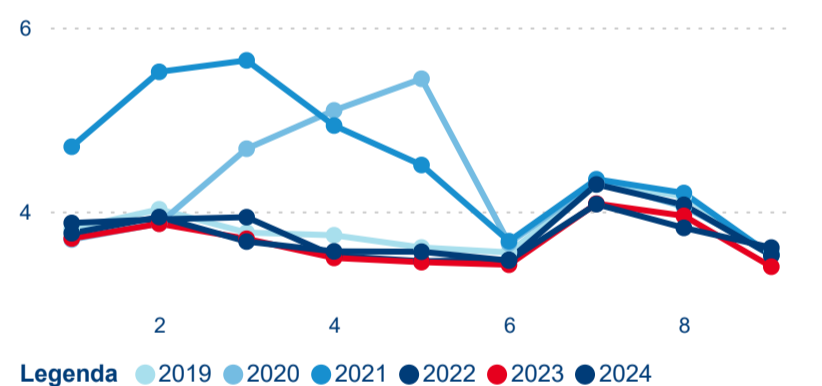

Počet příjezdů

Počet přenocování

Průměrná doba pobytu (dny)

Domácí a příjezdový CR

Sezonální srovnání

Poměr DCR a PCR

Top 10 zdrojových zemí

Průměrná doba pobytu top 10 zdrojových zemí.

Hromadná ubytovací zařízení dle krajů

818 082

Počet příjezdů v HUZ

-1,59 %

Meziroční změna počtu příjezdů 2024/2023

2 238 094

Počet nocí strávených v HUZ

0,05 %

Meziroční změna v počtu přenocování 2024/2023

3,74

Průměrná doba pobytu (dny)

Počet příjezdů

Počet přenocování

Průměrná doba pobytu (dny)

Domácí a příjezdový CR

Sezonální srovnání

Poměr DCR a PCR

Top 10 zdrojových zemí

Průměrná doba pobytu top 10 zdrojových zemí.

Hromadná ubytovací zařízení dle krajů

206 804

Počet příjezdů v HUZ

-0,17 %

Meziroční změna počtu příjezdů 2024/2023