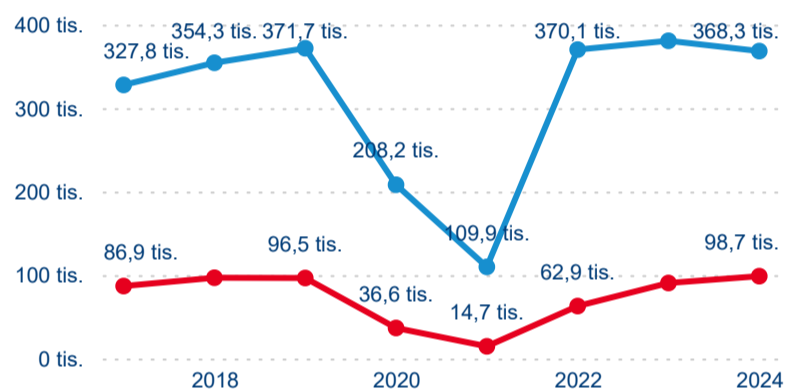

Legenda ● 2019 ● 2020 ● 2021 ● 2022 ● 2023 ● 2024

Poměr DCR a PCR

Legenda ● Domácí cestovní ruch ● Příjezdový cestovní ruch

Legenda ● Domácí cestovní ruch ● Příjezdový cestovní ruch

Legenda ● Domácí cestovní ruch ● Příjezdový cestovní ruch

Top 10 zdrojových zemí

Průměrná doba pobytu top 10 zdrojových zemí.

Hromadná ubytovací zařízení dle krajů

467 056

Počet příjezdů v HUZ

-0,88 %

Meziroční změna počtu příjezdů 2024/2023

1 231 638

Počet nocí strávených v HUZ

1,31 %

Meziroční změna v počtu přenocování 2024/2023

3,64

Průměrná doba pobytu (dny)

Počet příjezdů

Počet přenocování

Průměrná doba pobytu (dny)

Domácí a příjezdový CR

Sezonální srovnání

Poměr DCR a PCR

Top 10 zdrojových zemí

Průměrná doba pobytu top 10 zdrojových zemí.

Hromadná ubytovací zařízení dle krajů

351 026

Počet příjezdů v HUZ