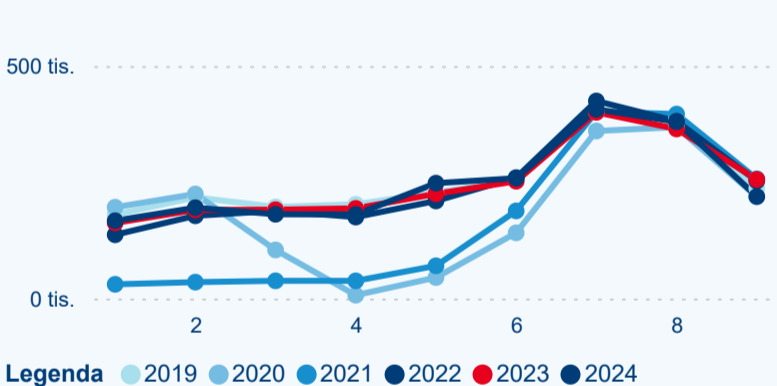

Počet příjezdů

Počet přenocování

Průměrná doba pobytu (dny)

Domácí a příjezdový CR

Sezonální srovnání

Poměr DCR a PCR

Top 10 zdrojových zemí

Průměrná doba pobytu top 10 zdrojových zemí.

Meziroční změna v počtu přenocování 2024/2023

3,74

Průměrná doba pobytu (dny)

Počet příjezdů

Počet přenocování

Průměrná doba pobytu (dny)

Domácí a příjezdový CR

Sezonální srovnání

Poměr DCR a PCR

Top 10 zdrojových zemí

Průměrná doba pobytu top 10 zdrojových zemí.

Hromadná ubytovací zařízení dle krajů

206 804

Počet příjezdů v HUZ

-0,17 %

Meziroční změna počtu příjezdů 2024/2023