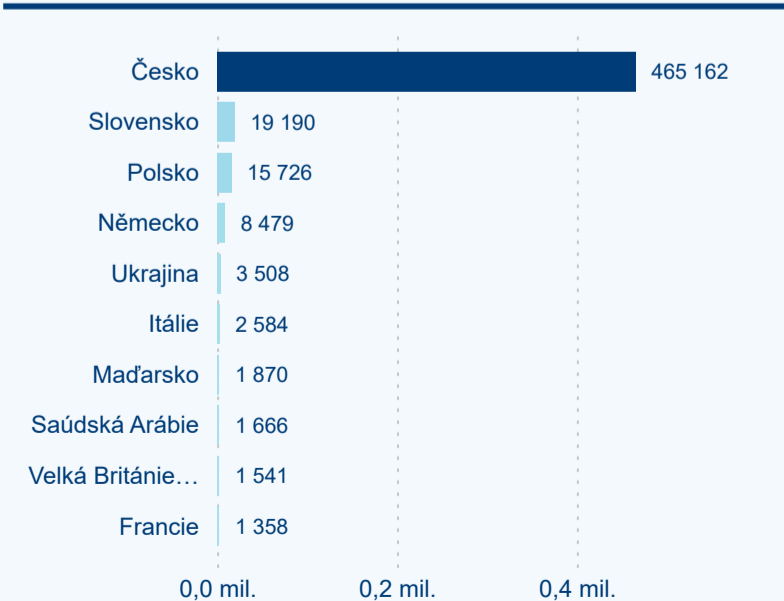

Poměr DCR a PCR

Top 10 zdrojových zemí

Průměrná doba pobytu top 10 zdrojových zemí.

Hromadná ubytovací zařízení dle krajů

272 203

Počet příjezdů v HUZ

-0,61 %

Meziroční změna počtu příjezdů 2024/2023