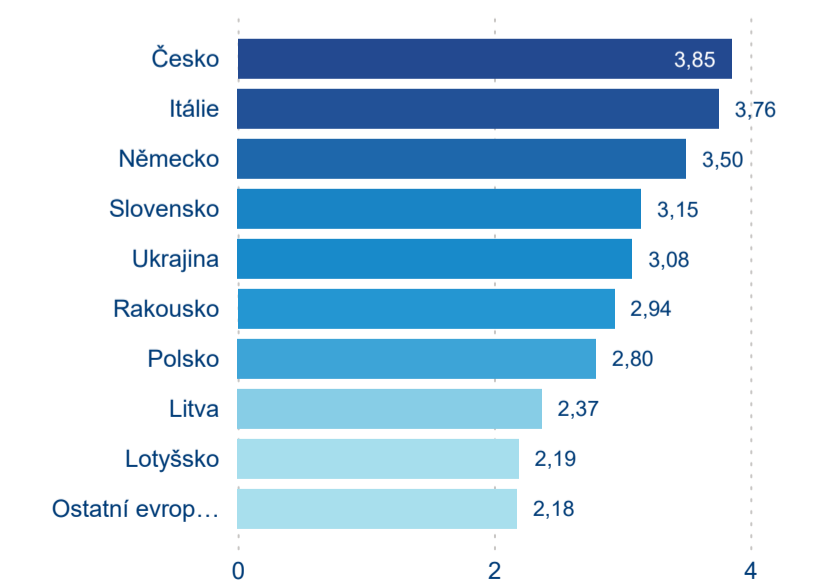

Top 10 zdrojových zemí

Průměrná doba pobytu top 10 zdrojových zemí.

Hromadná ubytovací zařízení dle krajů

557 830

Počet příjezdů v HUZ

-1,66 %

Meziroční změna počtu příjezdů 2024/2023

1 517 736

Počet nocí strávených v HUZ

-0,31 %

Meziroční změna v počtu přenocování 2024/2023

3,72

Průměrná doba pobytu (dny)

Počet příjezdů

Počet přenocování

Průměrná doba pobytu (dny)

Domácí a příjezdový CR

Sezonální srovnání

Poměr DCR a PCR

Top 10 zdrojových zemí

Průměrná doba pobytu top 10 zdrojových zemí.

Hromadná ubytovací zařízení dle krajů

1 024 886

Počet příjezdů v HUZ

-1,30 %

Meziroční změna počtu příjezdů 2024/2023

2 749 374

Počet nocí strávených v HUZ

0,41 %

Meziroční změna v počtu přenocování 2024/2023

3,68

Průměrná doba pobytu (dny)