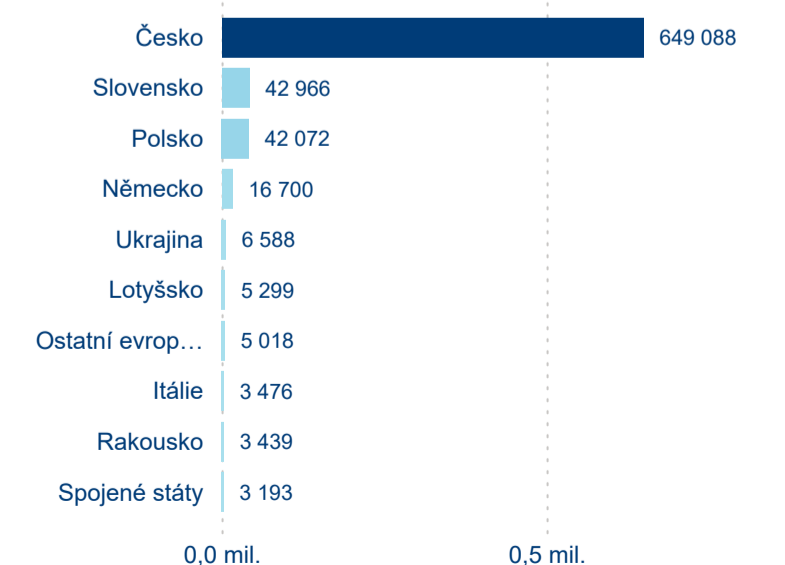

Hromadná ubytovací zařízení dle krajů

818 082

Počet příjezdů v HUZ

-1,59 %

Meziroční změna počtu příjezdů 2024/2023

2 238 094

Počet nocí strávených v HUZ

0,05 %

Meziroční změna v počtu přenocování 2024/2023

3,74

Průměrná doba pobytu (dny)

Počet příjezdů

Počet přenocování

Průměrná doba pobytu (dny)

Domácí a příjezdový CR

Sezonální srovnání

Poměr DCR a PCR

Top 10 zdrojových zemí

Průměrná doba pobytu top 10 zdrojových zemí.

Hromadná ubytovací zařízení dle krajů

206 804

Počet příjezdů v HUZ

-0,17 %

Meziroční změna počtu příjezdů 2024/2023