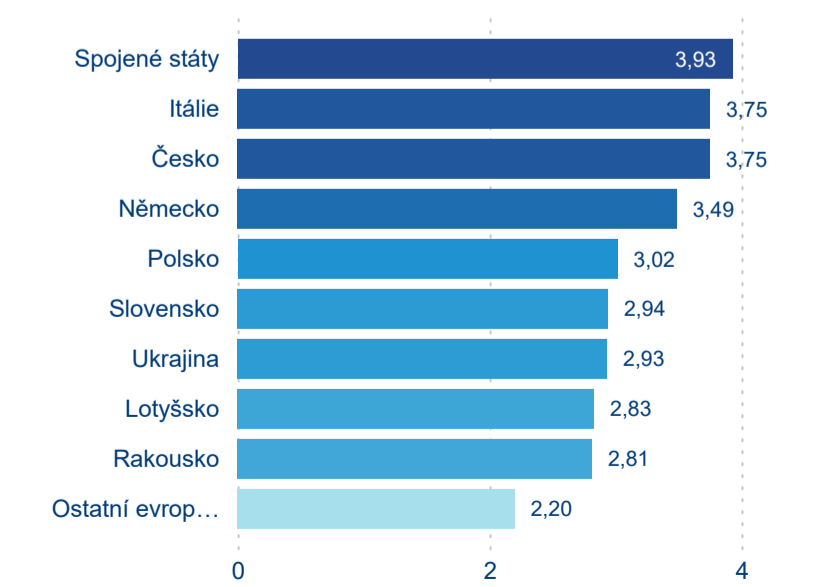

Domácí a příjezdový CR

Sezonální srovnání

Poměr DCR a PCR

Top 10 zdrojových zemí

Průměrná doba pobytu top 10 zdrojových zemí.

Hromadná ubytovací zařízení dle krajů

351 026

Počet příjezdů v HUZ

Počet příjezdů

Počet přenocování

Průměrná doba pobytu (dny)

Domácí a příjezdový CR

Sezonální srovnání

Poměr DCR a PCR

Top 10 zdrojových zemí

Průměrná doba pobytu top 10 zdrojových zemí.