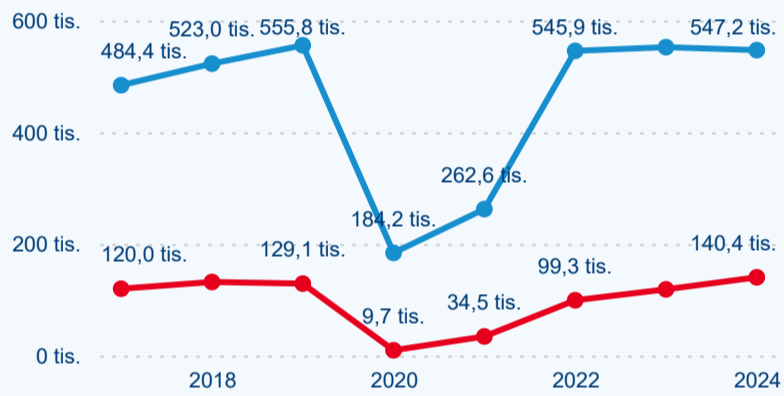

Poměr DCR a PCR

Top 10 zdrojových zemí

Průměrná doba pobytu top 10 zdrojových zemí.

Hromadná ubytovací zařízení dle krajů

272 203

Počet příjezdů v HUZ

-0,61 %

Meziroční změna počtu příjezdů 2024/2023

687 626

Počet nocí strávených v HUZ

2,43 %

Meziroční změna v počtu přenocování 2024/2023

3,53

Průměrná doba pobytu (dny)

Počet příjezdů

Počet přenocování

Průměrná doba pobytu (dny)

Domácí a příjezdový CR

Legenda ● DCR ● PCR

Legenda ● DCR ● PCR

Legenda ● DCR ● PCR

Sezonální srovnání

Legenda ● 2019 ● 2020 ● 2021 ● 2022 ● 2023 ● 2024

Legenda ● 2019 ● 2020 ● 2021 ● 2022 ● 2023 ● 2024

Legenda ● 2019 ● 2020 ● 2021 ● 2022 ● 2023 ● 2024

Poměr DCR a PCR

Legenda ● Domácí cestovní ruch ● Příjezdový cestovní ruch

Legenda ● Domácí cestovní ruch ● Příjezdový cestovní ruch

Legenda ● Domácí cestovní ruch ● Příjezdový cestovní ruch