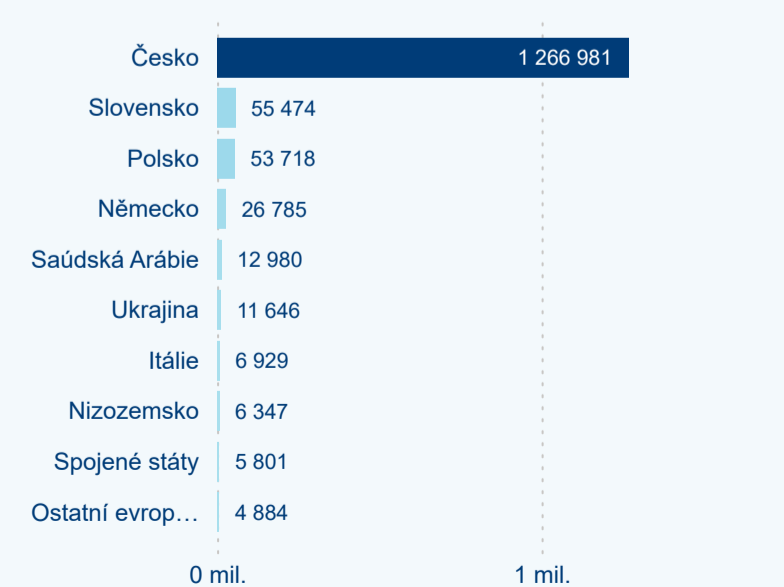

Top 10 zdrojových zemí

Průměrná doba pobytu top 10 zdrojových zemí.

Hromadná ubytovací zařízení dle krajů

557 830

Počet příjezdů v HUZ

-1,66 %

Meziroční změna počtu příjezdů 2024/2023

1 517 736

Domácí a příjezdový CR

Sezonální srovnání

Poměr DCR a PCR

Top 10 zdrojových zemí

Průměrná doba pobytu top 10 zdrojových zemí.

Hromadná ubytovací zařízení dle krajů

1 024 886

Počet příjezdů v HUZ