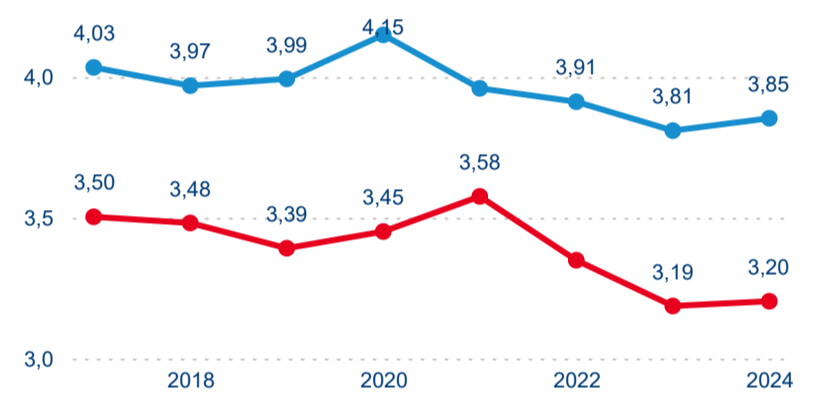

Legenda ● 2019 ● 2020 ● 2021 ● 2022 ● 2023 ● 2024

Poměr DCR a PCR

Legenda ● Domácí cestovní ruch ● Příjezdový cestovní ruch

Legenda ● Domácí cestovní ruch ● Příjezdový cestovní ruch

Legenda ● Domácí cestovní ruch ● Příjezdový cestovní ruch

Top 10 zdrojových zemí

Průměrná doba pobytu top 10 zdrojových zemí.

Hromadná ubytovací zařízení dle krajů

557 830

Počet příjezdů v HUZ

-1,66 %

Meziroční změna počtu příjezdů 2024/2023

1 517 736

Počet nocí strávených v HUZ

-0,31 %

Meziroční změna v počtu přenocování 2024/2023

3,72

Průměrná doba pobytu (dny)

Počet příjezdů

Počet přenocování

Průměrná doba pobytu (dny)

Domácí a příjezdový CR

Sezonální srovnání

Poměr DCR a PCR

Top 10 zdrojových zemí

Průměrná doba pobytu top 10 zdrojových zemí.

Hromadná ubytovací zařízení dle krajů

1 024 886

Počet příjezdů v HUZ