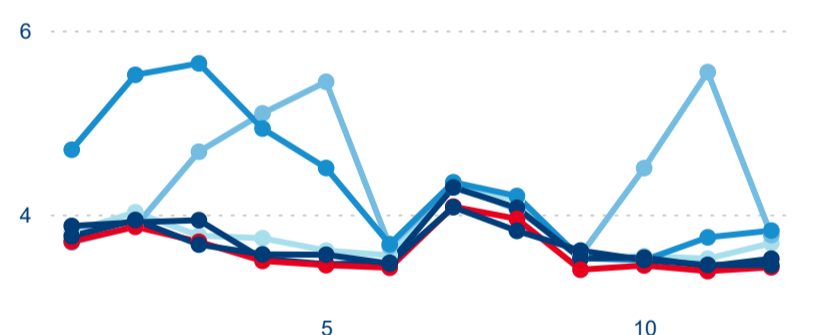

-1,30 %

Meziroční změna počtu příjezdů 2024/2023

2 749 374

Počet nocí strávených v HUZ

0,41 %

Meziroční změna v počtu přenocování 2024/2023

3,68

Průměrná doba pobytu (dny)

Počet příjezdů

Počet přenocování

Průměrná doba pobytu (dny)

Domácí a příjezdový CR

Legenda ● DCR ● PCR

Legenda ● DCR ● PCR

Legenda ● DCR ● PCR

Sezonální srovnání

Legenda ● 2019 ● 2020 ● 2021 ● 2022 ● 2023 ● 2024

Legenda ● 2019 ● 2020 ● 2021 ● 2022 ● 2023 ● 2024

Legenda ● 2019 ● 2020 ● 2021 ● 2022 ● 2023 ● 2024

Poměr DCR a PCR

Legenda ● Domácí cestovní ruch ● Příjezdový cestovní ruch