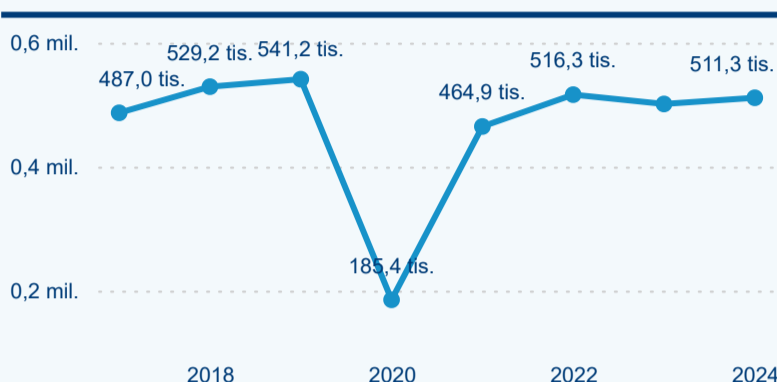

Poměr DCR a PCR

Top 10 zdrojových zemí

Průměrná doba pobytu top 10 zdrojových zemí.

Hromadná ubytovací zařízení dle krajů

206 804

Počet příjezdů v HUZ

-0,17 %

Meziroční změna počtu příjezdů 2024/2023

511 280

Počet nocí strávených v HUZ

1,99 %

Meziroční změna v počtu přenocování 2024/2023

3,47

Průměrná doba pobytu (dny)

Počet příjezdů

Počet přenocování

Průměrná doba pobytu (dny)

Domácí a příjezdový CR

Legenda ● DCR ● PCR

Legenda ● DCR ● PCR

Legenda ● DCR ● PCR

Sezonální srovnání

Legenda ● 2019 ● 2020 ● 2021 ● 2022 ● 2023

Legenda ● 2019 ● 2020 ● 2021 ● 2022 ● 2023 ● 2024

Legenda ● 2019 ● 2020 ● 2021 ● 2022 ● 2023 ● 2024

Poměr DCR a PCR

Legenda ● Domácí cestovní ruch ● Příjezdový cestovní ruch

Legenda ● Domácí cestovní ruch ● Příjezdový cestovní ruch

Legenda ● Domácí cestovní ruch ● Příjezdový cestovní ruch