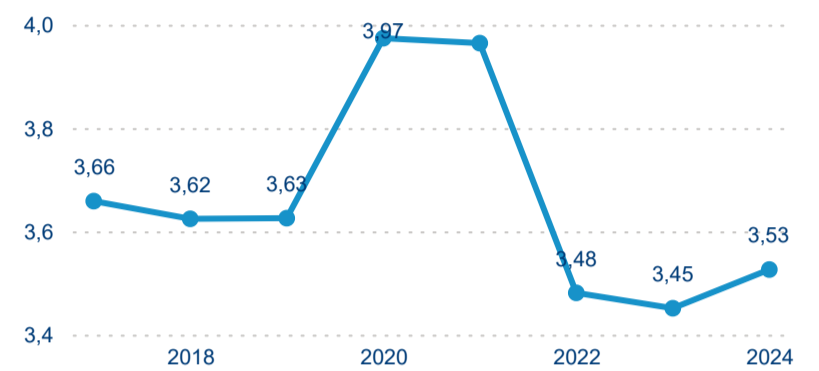

Meziroční změna v počtu přenocování 2024/2023

3,79

Průměrná doba pobytu (dny)

Počet příjezdů

Počet přenocování

Průměrná doba pobytu (dny)

Domácí a příjezdový CR

Sezonální srovnání

Poměr DCR a PCR

Top 10 zdrojových zemí

Průměrná doba pobytu top 10 zdrojových zemí.

Hromadná ubytovací zařízení dle krajů

272 203

Počet příjezdů v HUZ

-0,61 %

Meziroční změna počtu příjezdů 2024/2023

687 626

Počet nocí strávených v HUZ

2,43 %

Meziroční změna v počtu přenocování 2024/2023

3,53

Průměrná doba pobytu (dny)

Počet příjezdů

Počet přenocování

Průměrná doba pobytu (dny)

Domácí a příjezdový CR

Legenda ● DCR ● PCR

Legenda ● DCR ● PCR

Legenda ● DCR ● PCR

Sezonální srovnání

Legenda ● 2019 ● 2020 ● 2021 ● 2022 ● 2023 ● 2024

Legenda ● 2019 ● 2020 ● 2021 ● 2022 ● 2023 ● 2024