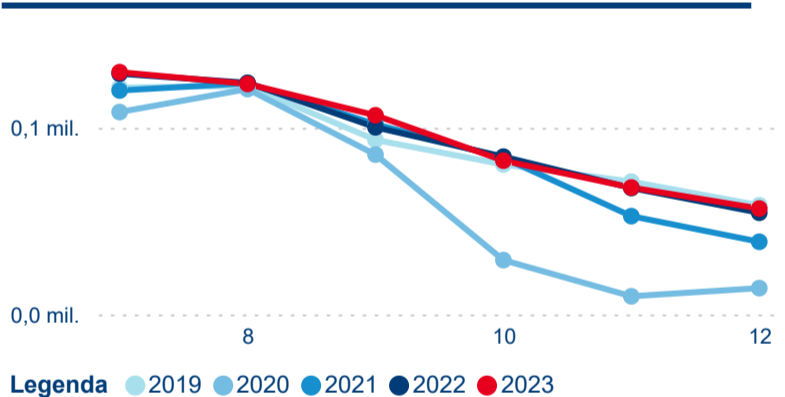

Legenda ● 2019 ● 2020 ● 2021 ● 2022 ● 2023 ● 2024

Poměr DCR a PCR

Legenda ● Domácí cestovní ruch ● Příjezdový cestovní ruch

Legenda ● Domácí cestovní ruch ● Příjezdový cestovní ruch

Legenda ● Domácí cestovní ruch ● Příjezdový cestovní ruch

Top 10 zdrojových zemí

Průměrná doba pobytu top 10 zdrojových zemí.

Hromadná ubytovací zařízení dle krajů

557 830

Počet příjezdů v HUZ

-1,66 %

Meziroční změna počtu příjezdů 2024/2023

1 517 736

Počet nocí strávených v HUZ

-0,31 %

Meziroční změna v počtu přenocování 2024/2023

3,72

Průměrná doba pobytu (dny)

Počet příjezdů

Počet přenocování

Průměrná doba pobytu (dny)

Domácí a příjezdový CR

Sezonální srovnání

Poměr DCR a PCR

Top 10 zdrojových zemí

Průměrná doba pobytu top 10 zdrojových zemí.

Hromadná ubytovací zařízení dle krajů

1 024 886

Počet příjezdů v HUZ