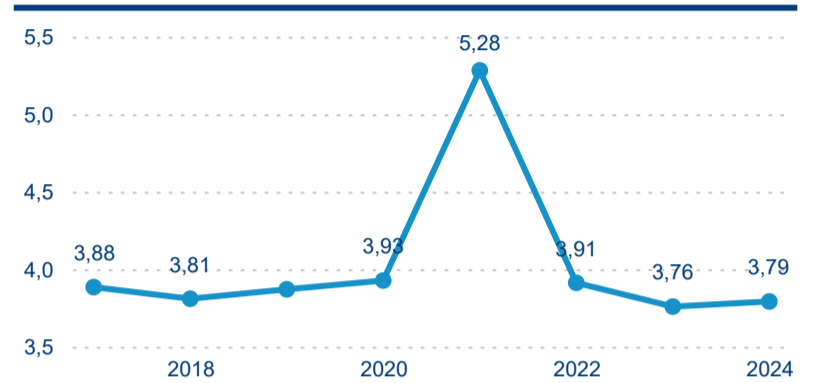

Meziroční změna v počtu přenocování 2024/2023

3,79

Průměrná doba pobytu (dny)

Počet příjezdů

Počet přenocování

Průměrná doba pobytu (dny)

Domácí a příjezdový CR

Sezonální srovnání

Poměr DCR a PCR

Top 10 zdrojových zemí

Průměrná doba pobytu top 10 zdrojových zemí.

Hromadná ubytovací zařízení dle krajů

272 203

Počet příjezdů v HUZ

-0,61 %

Meziroční změna počtu příjezdů 2024/2023