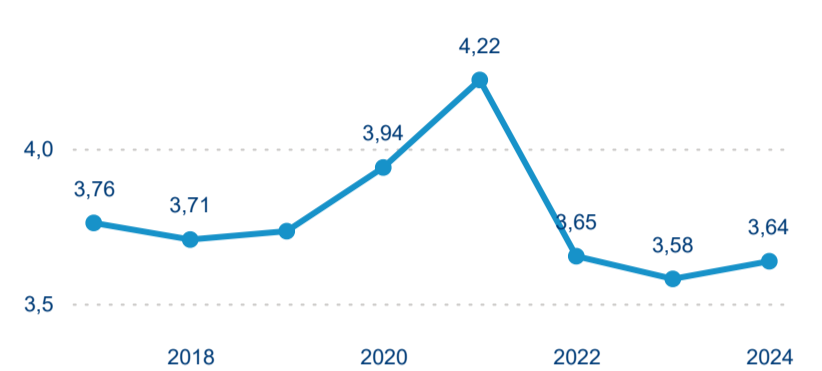

Legenda ● 2019 ● 2020 ● 2021 ● 2022 ● 2023 ● 2024

Poměr DCR a PCR

Legenda ● Domácí cestovní ruch ● Příjezdový cestovní ruch

Legenda ● Domácí cestovní ruch ● Příjezdový cestovní ruch

Legenda ● Domácí cestovní ruch ● Příjezdový cestovní ruch

Top 10 zdrojových zemí

Průměrná doba pobytu top 10 zdrojových zemí.

Hromadná ubytovací zařízení dle krajů

467 056

Počet příjezdů v HUZ

-0,88 %

Meziroční změna počtu příjezdů 2024/2023

1 231 638

Počet nocí strávených v HUZ

1,31 %

Meziroční změna v počtu přenocování 2024/2023

3,64

Průměrná doba pobytu (dny)

Počet příjezdů

Počet přenocování

Průměrná doba pobytu (dny)

Domácí a příjezdový CR

Sezonální srovnání

Poměr DCR a PCR

Top 10 zdrojových zemí

Průměrná doba pobytu top 10 zdrojových zemí.

Hromadná ubytovací zařízení dle krajů

351 026

Počet příjezdů v HUZ