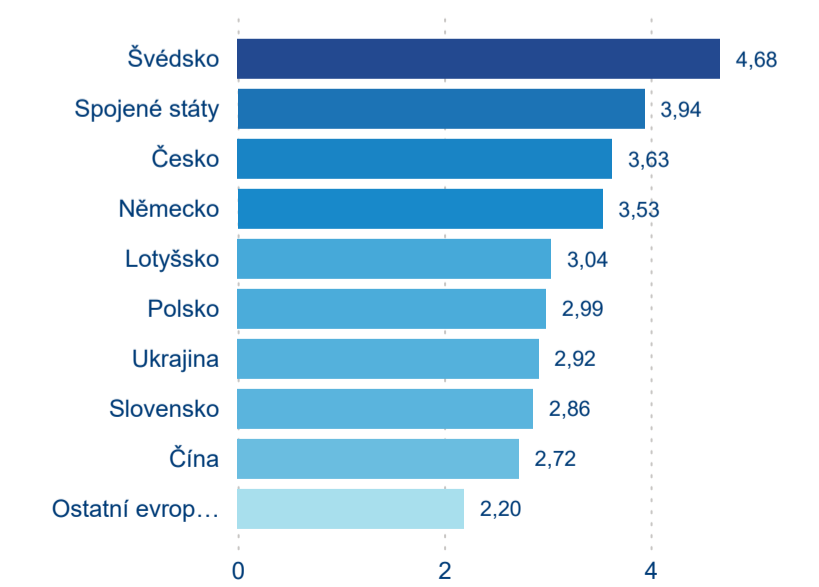

Průměrná doba pobytu (dny)

Domácí a příjezdový CR

Legenda ● DCR ● PCR

Legenda ● DCR ● PCR

Legenda ● DCR ● PCR

Sezonální srovnání

Legenda ● 2019 ● 2020 ● 2021 ● 2022 ● 2023 ● 2024

Legenda ● 2019 ● 2020 ● 2021 ● 2022 ● 2023 ● 2024

Legenda ● 2019 ● 2020 ● 2021 ● 2022 ● 2023 ● 2024

Poměr DCR a PCR

Legenda ● Domácí cestovní ruch ● Příjezdový cestovní ruch

Legenda ● Domácí cestovní ruch ● Příjezdový cestovní ruch

Legenda ● Domácí cestovní ruch ● Příjezdový cestovní ruch

Top 10 zdrojových zemí

Průměrná doba pobytu top 10 zdrojových zemí.

Hromadná ubytovací zařízení dle krajů

467 056

Počet příjezdů v HUZ

-0,88 %

Meziroční změna počtu příjezdů 2024/2023

1 231 638