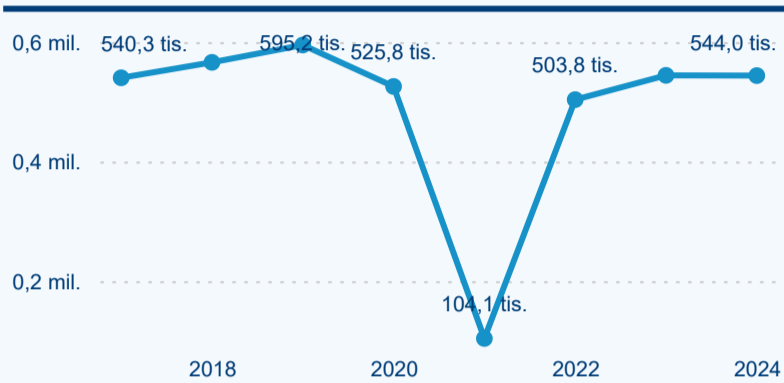

Meziroční změna v počtu přenocování 2024/2023

3,79

Průměrná doba pobytu (dny)

Počet příjezdů

Počet přenocování

Průměrná doba pobytu (dny)

Domácí a příjezdový CR

Sezonální srovnání

Poměr DCR a PCR

Top 10 zdrojových zemí

Průměrná doba pobytu top 10 zdrojových zemí.

Hromadná ubytovací zařízení dle krajů

272 203

Počet příjezdů v HUZ

-0,61 %

Meziroční změna počtu příjezdů 2024/2023