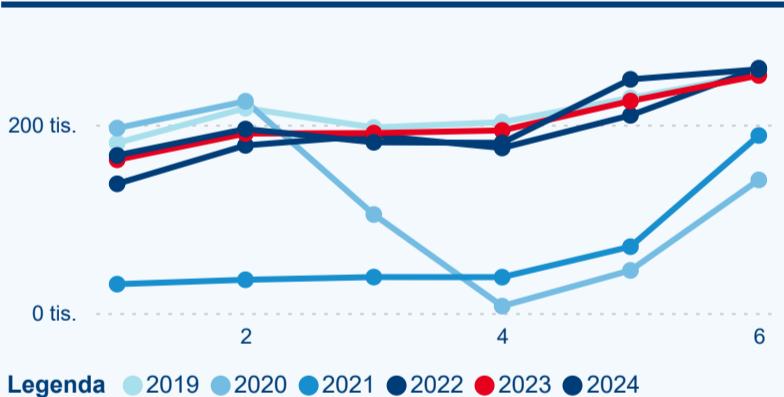

Top 10 zdrojových zemí

Průměrná doba pobytu top 10 zdrojových zemí.

Hromadná ubytovací zařízení dle krajů

467 056

Počet příjezdů v HUZ

-0,88 %

Meziroční změna počtu příjezdů 2024/2023

1 231 638

Počet nocí strávených v HUZ

1,31 %

Meziroční změna v počtu přenocování 2024/2023

3,64

Průměrná doba pobytu (dny)

Počet příjezdů

Počet přenocování

Průměrná doba pobytu (dny)

Domácí a příjezdový CR

Sezonální srovnání

Poměr DCR a PCR

Top 10 zdrojových zemí

Průměrná doba pobytu top 10 zdrojových zemí.

Hromadná ubytovací zařízení dle krajů

351 026

Počet příjezdů v HUZ