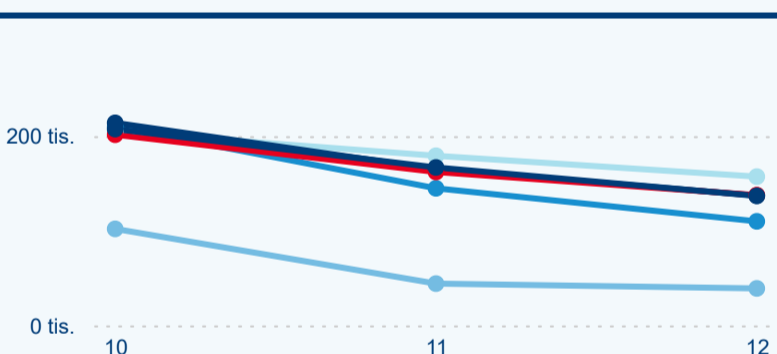

Průměrná doba pobytu (dny)

Domácí a příjezdový CR

Legenda ● DCR ● PCR

Legenda ● DCR ● PCR

Legenda ● DCR ● PCR

Sezonální srovnání

Legenda ● 2019 ● 2020 ● 2021 ● 2022 ● 2023

Legenda ● 2019 ● 2020 ● 2021 ● 2022 ● 2023 ● 2024

Legenda ● 2019 ● 2020 ● 2021 ● 2022 ● 2023 ● 2024

Poměr DCR a PCR

Legenda ● Domácí cestovní ruch ● Příjezdový cestovní ruch

Legenda ● Domácí cestovní ruch ● Příjezdový cestovní ruch

Legenda ● Domácí cestovní ruch ● Příjezdový cestovní ruch