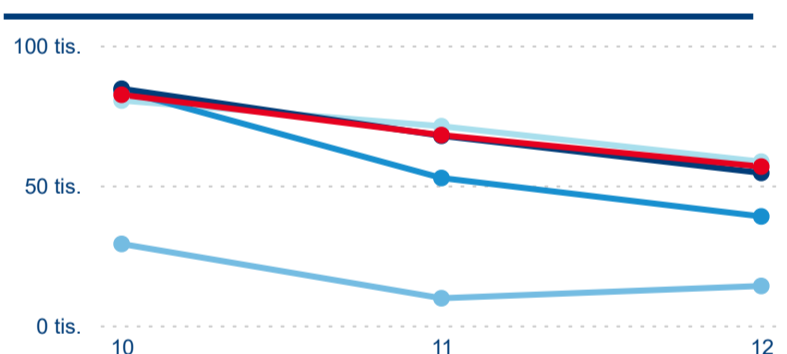

Průměrná doba pobytu (dny)

Domácí a příjezdový CR

Legenda ● DCR ● PCR

Legenda ● DCR ● PCR

Legenda ● DCR ● PCR

Sezonální srovnání

Legenda ● 2019 ● 2020 ● 2021 ● 2022 ● 2023

Legenda ● 2019 ● 2020 ● 2021 ● 2022 ● 2023 ● 2024

Legenda ● 2019 ● 2020 ● 2021 ● 2022 ● 2023 ● 2024

Poměr DCR a PCR

Legenda ● Domácí cestovní ruch ● Příjezdový cestovní ruch

Legenda ● Domácí cestovní ruch ● Příjezdový cestovní ruch

Legenda ● Domácí cestovní ruch ● Příjezdový cestovní ruch