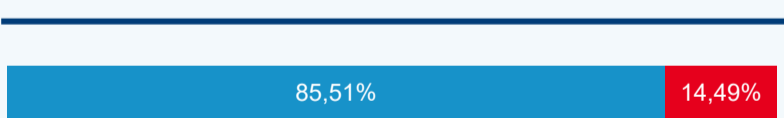

Poměr DCR a PCR