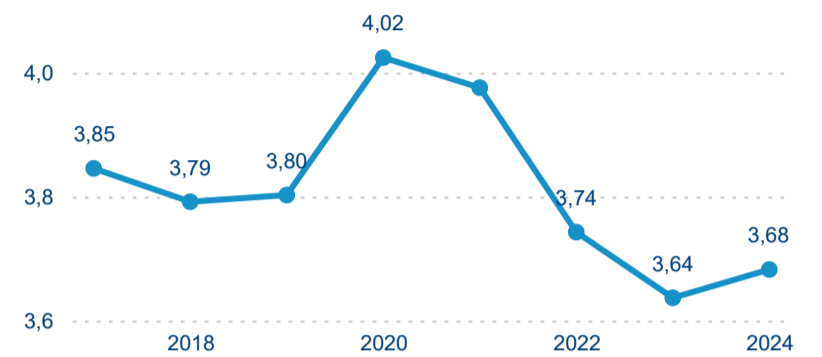

Domácí a příjezdový CR

Sezonální srovnání

Poměr DCR a PCR

Top 10 zdrojových zemí

Průměrná doba pobytu top 10 zdrojových zemí.

Hromadná ubytovací zařízení dle krajů

1 024 886

Počet příjezdů v HUZ

-1,30 %

Meziroční změna počtu příjezdů 2024/2023

2 749 374

Počet nocí strávených v HUZ

0,41 %

Meziroční změna v počtu přenocování 2024/2023

3,68

Průměrná doba pobytu (dny)

Počet příjezdů

Počet přenocování

Průměrná doba pobytu (dny)

Domácí a příjezdový CR

Legenda ● DCR ● PCR

Legenda ● DCR ● PCR

Legenda ● DCR ● PCR

Sezonální srovnání

Legenda ● 2019 ● 2020 ● 2021 ● 2022 ● 2023 ● 2024

Legenda ● 2019 ● 2020 ● 2021 ● 2022 ● 2023 ● 2024

Legenda ● 2019 ● 2020 ● 2021 ● 2022 ● 2023 ● 2024

Poměr DCR a PCR

Legenda ● Domácí cestovní ruch ● Příjezdový cestovní ruch