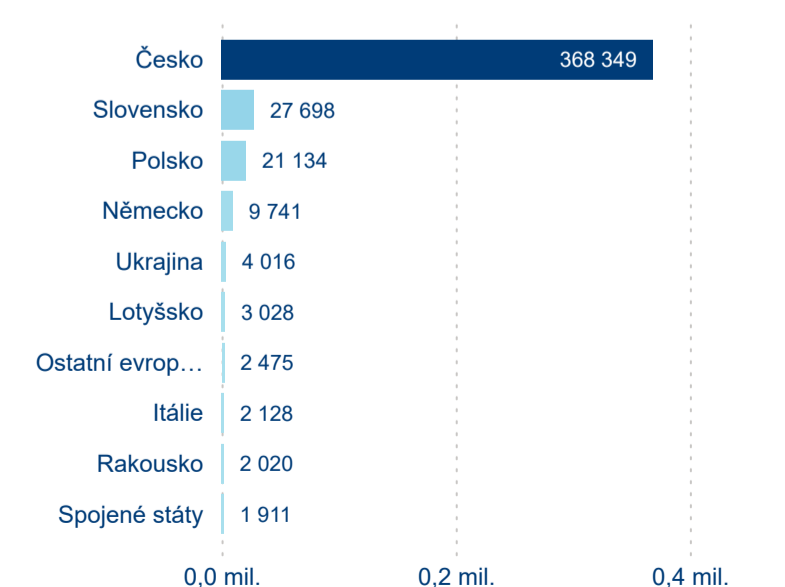

Top 10 zdrojových zemí

Průměrná doba pobytu top 10 zdrojových zemí.

Hromadná ubytovací zařízení dle krajů

467 056

Počet příjezdů v HUZ

-0,88 %

Meziroční změna počtu příjezdů 2024/2023

1 231 638

Domácí a příjezdový CR

Sezonální srovnání

Poměr DCR a PCR

Top 10 zdrojových zemí

Průměrná doba pobytu top 10 zdrojových zemí.

Hromadná ubytovací zařízení dle krajů

351 026

Počet příjezdů v HUZ