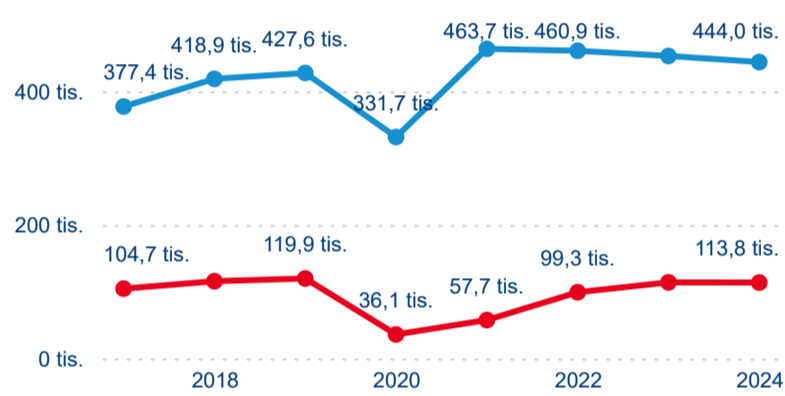

Legenda ● 2019 ● 2020 ● 2021 ● 2022 ● 2023 ● 2024

Poměr DCR a PCR

Legenda ● Domácí cestovní ruch ● Příjezdový cestovní ruch

Legenda ● Domácí cestovní ruch ● Příjezdový cestovní ruch

Legenda ● Domácí cestovní ruch ● Příjezdový cestovní ruch

Top 10 zdrojových zemí

Průměrná doba pobytu top 10 zdrojových zemí.

Hromadná ubytovací zařízení dle krajů

557 830

Počet příjezdů v HUZ

-1,66 %

Meziroční změna počtu příjezdů 2024/2023

1 517 736

Počet nocí strávených v HUZ

-0,31 %

Meziroční změna v počtu přenocování 2024/2023

3,72

Průměrná doba pobytu (dny)

Počet příjezdů

Počet přenocování

Průměrná doba pobytu (dny)

Domácí a příjezdový CR

Sezonální srovnání

Poměr DCR a PCR

Top 10 zdrojových zemí

Průměrná doba pobytu top 10 zdrojových zemí.

Hromadná ubytovací zařízení dle krajů

1 024 886

Počet příjezdů v HUZ