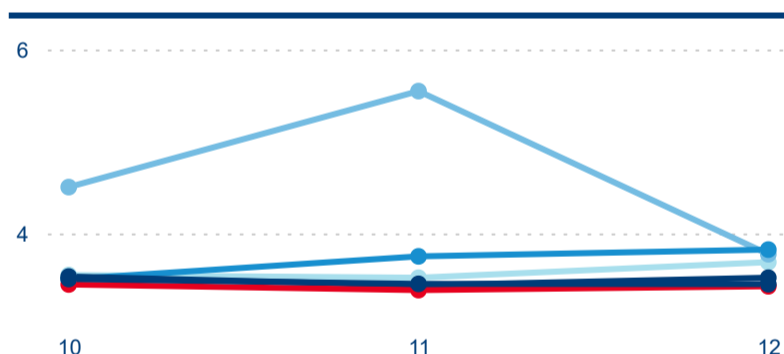

Průměrná doba pobytu (dny)

Domácí a příjezdový CR

Legenda ● DCR ● PCR

Legenda ● DCR ● PCR

Legenda ● DCR ● PCR

Sezonální srovnání

Legenda ● 2019 ● 2020 ● 2021 ● 2022 ● 2023

Legenda ● 2019 ● 2020 ● 2021 ● 2022 ● 2023 ● 2024

Legenda ● 2019 ● 2020 ● 2021 ● 2022 ● 2023 ● 2024

Poměr DCR a PCR

Legenda ● Domácí cestovní ruch ● Příjezdový cestovní ruch

Legenda ● Domácí cestovní ruch ● Příjezdový cestovní ruch

Legenda ● Domácí cestovní ruch ● Příjezdový cestovní ruch