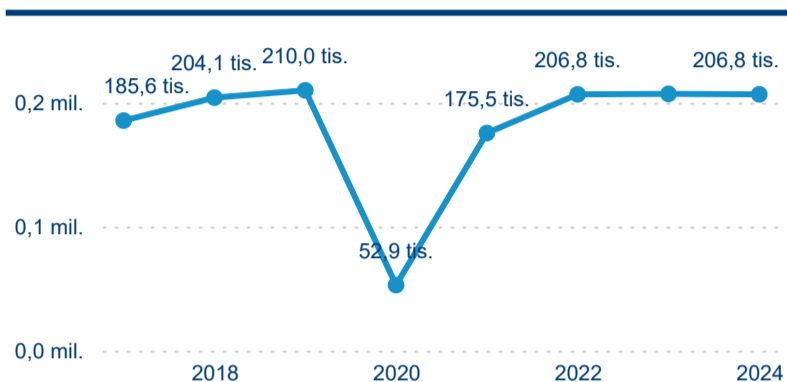

Poměr DCR a PCR

Top 10 zdrojových zemí

Průměrná doba pobytu top 10 zdrojových zemí.

Hromadná ubytovací zařízení dle krajů

206 804

Počet příjezdů v HUZ

-0,17 %

Meziroční změna počtu příjezdů 2024/2023

511 280

Počet nocí strávených v HUZ

1,99 %

Meziroční změna v počtu přenocování 2024/2023

3,47

Průměrná doba pobytu (dny)

Počet příjezdů

Počet přenocování

Průměrná doba pobytu (dny)

Domácí a příjezdový CR

Legenda ● DCR ● PCR

Legenda ● DCR ● PCR

Legenda ● DCR ● PCR

Sezonální srovnání

Legenda ● 2019 ● 2020 ● 2021 ● 2022 ● 2023

Legenda ● 2019 ● 2020 ● 2021 ● 2022 ● 2023 ● 2024

Legenda ● 2019 ● 2020 ● 2021 ● 2022 ● 2023 ● 2024

Poměr DCR a PCR

Legenda ● Domácí cestovní ruch ● Příjezdový cestovní ruch

Legenda ● Domácí cestovní ruch ● Příjezdový cestovní ruch

Legenda ● Domácí cestovní ruch ● Příjezdový cestovní ruch