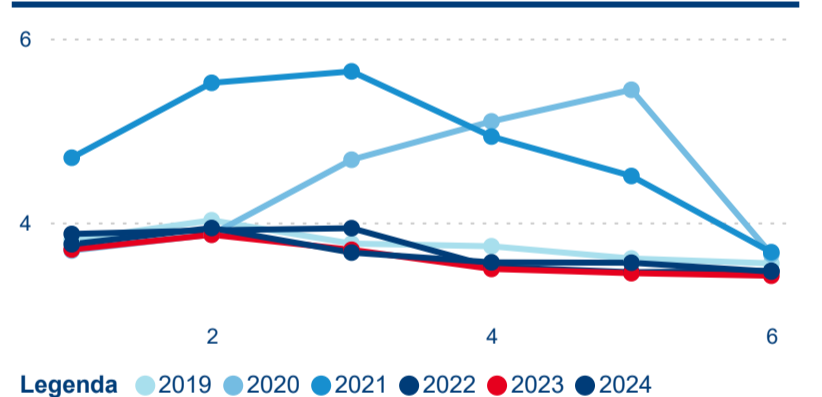

Top 10 zdrojových zemí

Průměrná doba pobytu top 10 zdrojových zemí.

Hromadná ubytovací zařízení dle krajů

467 056

Počet příjezdů v HUZ

-0,88 %

Meziroční změna počtu příjezdů 2024/2023

1 231 638

Počet nocí strávených v HUZ

1,31 %

Meziroční změna v počtu přenocování 2024/2023

3,64

Průměrná doba pobytu (dny)

Počet příjezdů

Počet přenocování

Průměrná doba pobytu (dny)

Domácí a příjezdový CR

Sezonální srovnání

Poměr DCR a PCR

Top 10 zdrojových zemí

Průměrná doba pobytu top 10 zdrojových zemí.

Hromadná ubytovací zařízení dle krajů

351 026

Počet příjezdů v HUZ