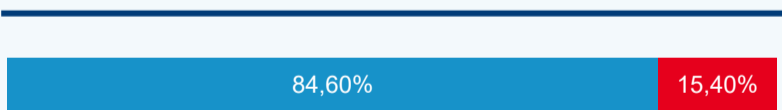

Počet příjezdů

Počet přenocování

Průměrná doba pobytu (dny)

Domácí a příjezdový CR

Sezonální srovnání

Poměr DCR a PCR

Top 10 zdrojových zemí

Průměrná doba pobytu top 10 zdrojových zemí.