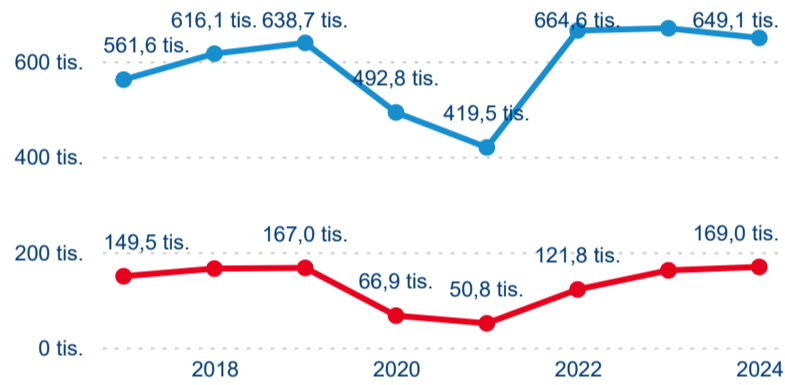

Počet příjezdů

Počet přenocování

Průměrná doba pobytu (dny)

Domácí a příjezdový CR

Sezonální srovnání

Poměr DCR a PCR

Top 10 zdrojových zemí

Průměrná doba pobytu top 10 zdrojových zemí.

Hromadná ubytovací zařízení dle krajů

818 082

Počet příjezdů v HUZ

-1,59 %

Meziroční změna počtu příjezdů 2024/2023

2 238 094

Počet nocí strávených v HUZ

0,05 %

Meziroční změna v počtu přenocování 2024/2023

3,74

Průměrná doba pobytu (dny)

Počet příjezdů

Počet přenocování

Průměrná doba pobytu (dny)

Domácí a příjezdový CR

Sezonální srovnání

Poměr DCR a PCR

Top 10 zdrojových zemí

Průměrná doba pobytu top 10 zdrojových zemí.

Hromadná ubytovací zařízení dle krajů

206 804

Počet příjezdů v HUZ

-0,17 %

Meziroční změna počtu příjezdů 2024/2023