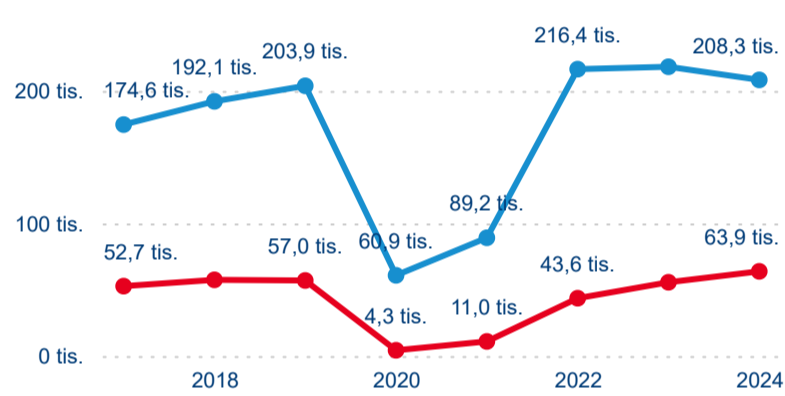

Meziroční změna v počtu přenocování 2024/2023

3,79

Průměrná doba pobytu (dny)

Počet příjezdů

Počet přenocování

Průměrná doba pobytu (dny)

Domácí a příjezdový CR

Sezonální srovnání

Poměr DCR a PCR

Top 10 zdrojových zemí

Průměrná doba pobytu top 10 zdrojových zemí.

Hromadná ubytovací zařízení dle krajů

272 203

Počet příjezdů v HUZ

-0,61 %

Meziroční změna počtu příjezdů 2024/2023

687 626

Počet nocí strávených v HUZ

2,43 %

Meziroční změna v počtu přenocování 2024/2023

3,53

Průměrná doba pobytu (dny)

Počet příjezdů

Počet přenocování

Průměrná doba pobytu (dny)

Domácí a příjezdový CR

Legenda ● DCR ● PCR

Legenda ● DCR ● PCR

Legenda ● DCR ● PCR

Sezonální srovnání

Legenda ● 2019 ● 2020 ● 2021 ● 2022 ● 2023 ● 2024

Legenda ● 2019 ● 2020 ● 2021 ● 2022 ● 2023 ● 2024