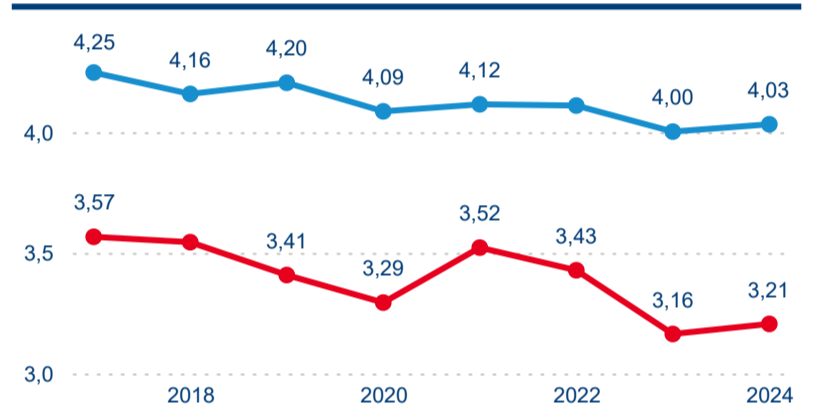

Počet příjezdů

Počet přenocování

Průměrná doba pobytu (dny)

Domácí a příjezdový CR

Sezonální srovnání

Poměr DCR a PCR

Top 10 zdrojových zemí

Průměrná doba pobytu top 10 zdrojových zemí.