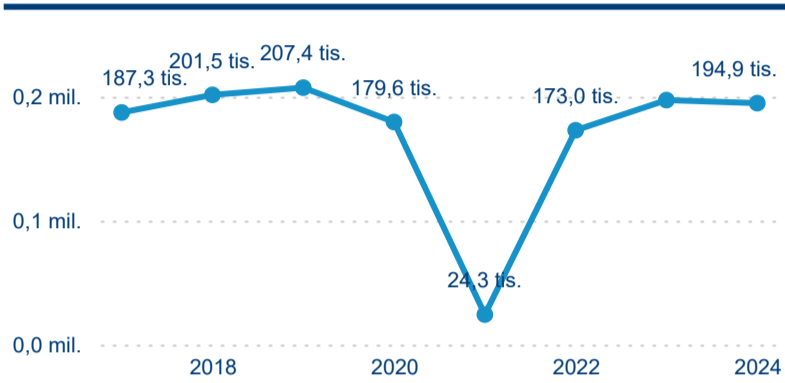

Hromadná ubytovací zařízení dle krajů

194 853

Počet příjezdů v HUZ

-1,25 %

Meziroční změna počtu příjezdů 2024/2023

544 012

Počet nocí strávených v HUZ

-0,07 %

Meziroční změna v počtu přenocování 2024/2023

3,79

Průměrná doba pobytu (dny)

Počet příjezdů

Počet přenocování

Průměrná doba pobytu (dny)

Domácí a příjezdový CR

Sezonální srovnání