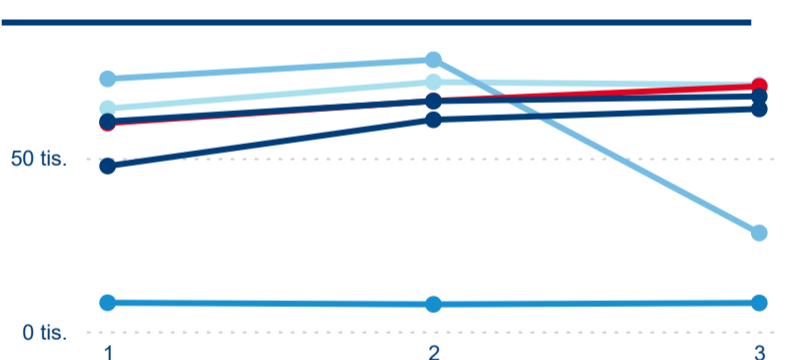

Meziroční změna v počtu přenocování 2024/2023

3,79

Průměrná doba pobytu (dny)

Počet příjezdů

Počet přenocování

Průměrná doba pobytu (dny)

Domácí a příjezdový CR

Sezonální srovnání

Poměr DCR a PCR

Top 10 zdrojových zemí

Průměrná doba pobytu top 10 zdrojových zemí.

Hromadná ubytovací zařízení dle krajů

272 203

Počet příjezdů v HUZ

-0,61 %

Meziroční změna počtu příjezdů 2024/2023