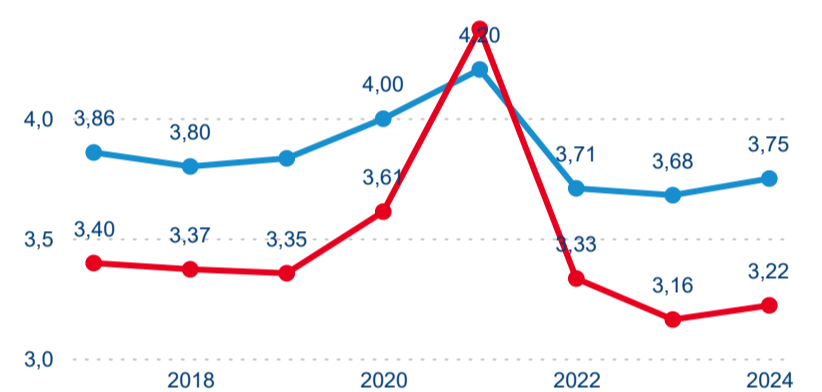

Top 10 zdrojových zemí

Průměrná doba pobytu top 10 zdrojových zemí.

Hromadná ubytovací zařízení dle krajů

467 056

Počet příjezdů v HUZ

-0,88 %

Meziroční změna počtu příjezdů 2024/2023

1 231 638

Počet nocí strávených v HUZ

1,31 %

Meziroční změna v počtu přenocování 2024/2023

3,64

Průměrná doba pobytu (dny)

Počet příjezdů

Počet přenocování

Průměrná doba pobytu (dny)

Domácí a příjezdový CR

Sezonální srovnání

Poměr DCR a PCR

Top 10 zdrojových zemí

Průměrná doba pobytu top 10 zdrojových zemí.

Hromadná ubytovací zařízení dle krajů

351 026

Počet příjezdů v HUZ