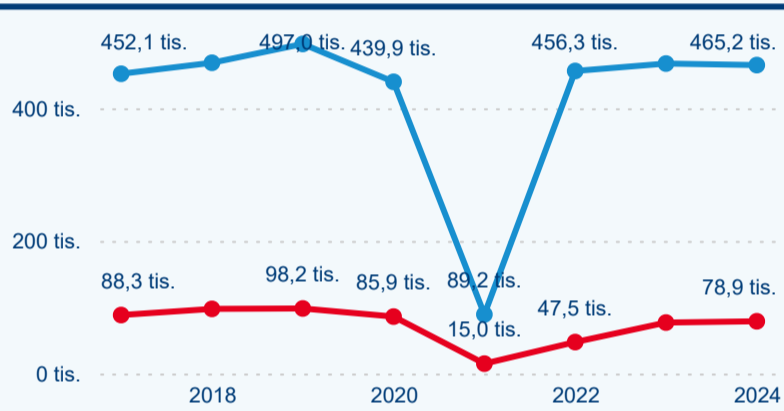

Meziroční změna v počtu přenocování 2024/2023

3,79

Průměrná doba pobytu (dny)

Počet příjezdů

Počet přenocování

Průměrná doba pobytu (dny)

Domácí a příjezdový CR

Sezonální srovnání

Poměr DCR a PCR

Top 10 zdrojových zemí

Průměrná doba pobytu top 10 zdrojových zemí.

Hromadná ubytovací zařízení dle krajů

272 203

Počet příjezdů v HUZ

-0,61 %

Meziroční změna počtu příjezdů 2024/2023