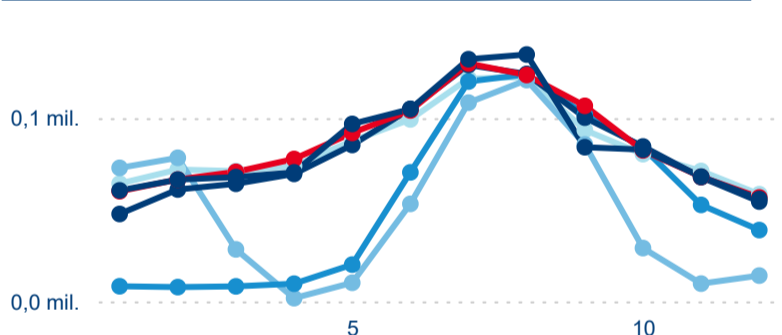

Počet příjezdů

Počet přenocování

Průměrná doba pobytu (dny)

Domácí a příjezdový CR

Legenda ● DCR ● PCR

Legenda ● DCR ● PCR

Legenda ● DCR ● PCR

Sezonální srovnání

Legenda ● 2019 ● 2020 ● 2021 ● 2022 ● 2023 ● 2024

Legenda ● 2019 ● 2020 ● 2021 ● 2022 ● 2023 ● 2024

Legenda ● 2019 ● 2020 ● 2021 ● 2022 ● 2023 ● 2024

Poměr DCR a PCR

Legenda ● Domácí cestovní ruch ● Příjezdový cestovní ruch