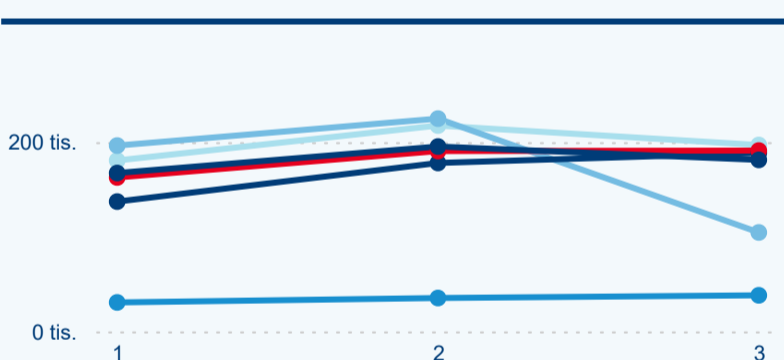

Meziroční změna v počtu přenocování 2024/2023

3,79

Průměrná doba pobytu (dny)

Počet příjezdů

Počet přenocování

Průměrná doba pobytu (dny)

Domácí a příjezdový CR

Sezonální srovnání

Poměr DCR a PCR

Top 10 zdrojových zemí

Průměrná doba pobytu top 10 zdrojových zemí.

Hromadná ubytovací zařízení dle krajů

272 203

Počet příjezdů v HUZ

-0,61 %

Meziroční změna počtu příjezdů 2024/2023