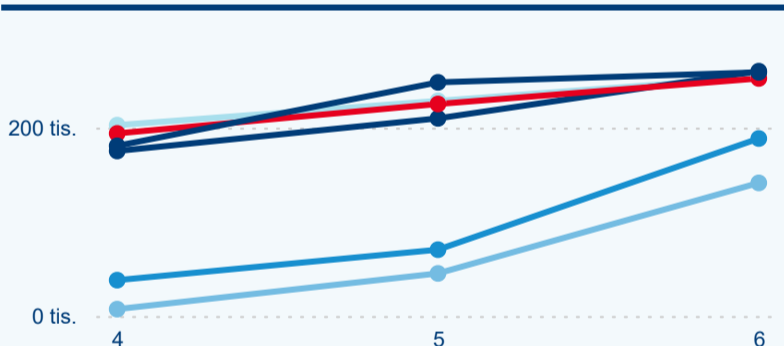

Průměrná doba pobytu (dny)

Domácí a příjezdový CR

Legenda ● DCR ● PCR

Legenda ● DCR ● PCR

Legenda ● DCR ● PCR

Sezonální srovnání

Legenda ● 2019 ● 2020 ● 2021 ● 2022 ● 2023 ● 2024

Legenda ● 2019 ● 2020 ● 2021 ● 2022 ● 2023 ● 2024

Legenda ● 2019 ● 2020 ● 2021 ● 2022 ● 2023 ● 2024

Poměr DCR a PCR

Legenda ● Domácí cestovní ruch ● Příjezdový cestovní ruch

Legenda ● Domácí cestovní ruch ● Příjezdový cestovní ruch

Legenda ● Domácí cestovní ruch ● Příjezdový cestovní ruch