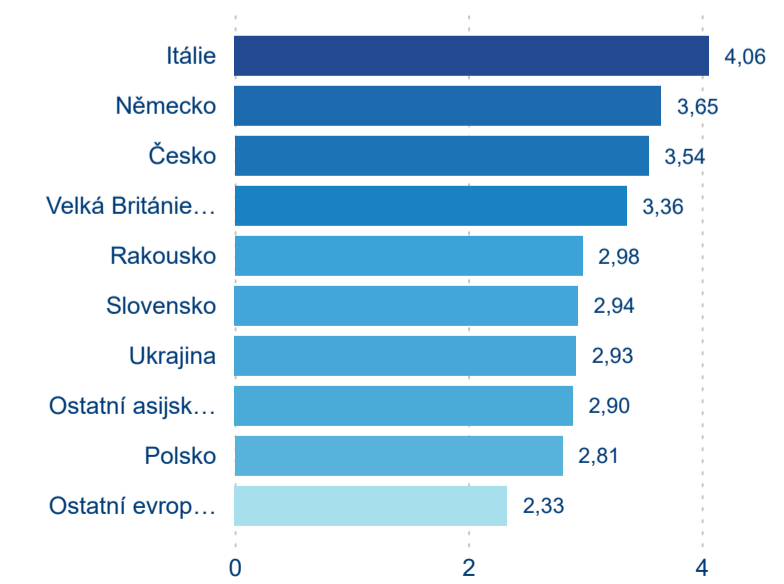

Průměrná doba pobytu (dny)

Domácí a příjezdový CR

Legenda ● DCR ● PCR

Legenda ● DCR ● PCR

Legenda ● DCR ● PCR

Sezonální srovnání

Legenda ● 2019 ● 2020 ● 2021 ● 2022 ● 2023

Legenda ● 2019 ● 2020 ● 2021 ● 2022 ● 2023 ● 2024

Legenda ● 2019 ● 2020 ● 2021 ● 2022 ● 2023 ● 2024

Poměr DCR a PCR

Legenda ● Domácí cestovní ruch ● Příjezdový cestovní ruch

Legenda ● Domácí cestovní ruch ● Příjezdový cestovní ruch

Legenda ● Domácí cestovní ruch ● Příjezdový cestovní ruch

Top 10 zdrojových zemí

Průměrná doba pobytu top 10 zdrojových zemí.

Hromadná ubytovací zařízení dle krajů

557 830

Počet příjezdů v HUZ

-1,66 %

Meziroční změna počtu příjezdů 2024/2023

1 517 736