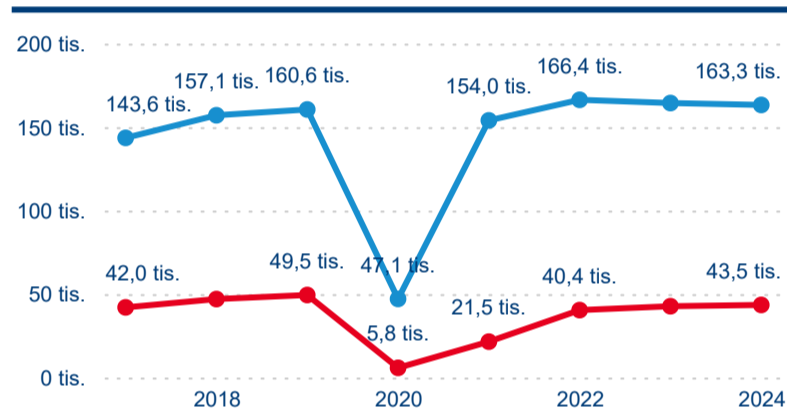

Poměr DCR a PCR

Top 10 zdrojových zemí

Průměrná doba pobytu top 10 zdrojových zemí.

Hromadná ubytovací zařízení dle krajů

206 804

Počet příjezdů v HUZ

-0,17 %

Meziroční změna počtu příjezdů 2024/2023

511 280

Počet nocí strávených v HUZ

1,99 %

Meziroční změna v počtu přenocování 2024/2023

3,47

Průměrná doba pobytu (dny)

Počet příjezdů

Počet přenocování

Průměrná doba pobytu (dny)

Domácí a příjezdový CR

Legenda ● DCR ● PCR

Legenda ● DCR ● PCR

Legenda ● DCR ● PCR

Sezonální srovnání

Legenda ● 2019 ● 2020 ● 2021 ● 2022 ● 2023

Legenda ● 2019 ● 2020 ● 2021 ● 2022 ● 2023 ● 2024

Legenda ● 2019 ● 2020 ● 2021 ● 2022 ● 2023 ● 2024

Poměr DCR a PCR

Legenda ● Domácí cestovní ruch ● Příjezdový cestovní ruch

Legenda ● Domácí cestovní ruch ● Příjezdový cestovní ruch

Legenda ● Domácí cestovní ruch ● Příjezdový cestovní ruch