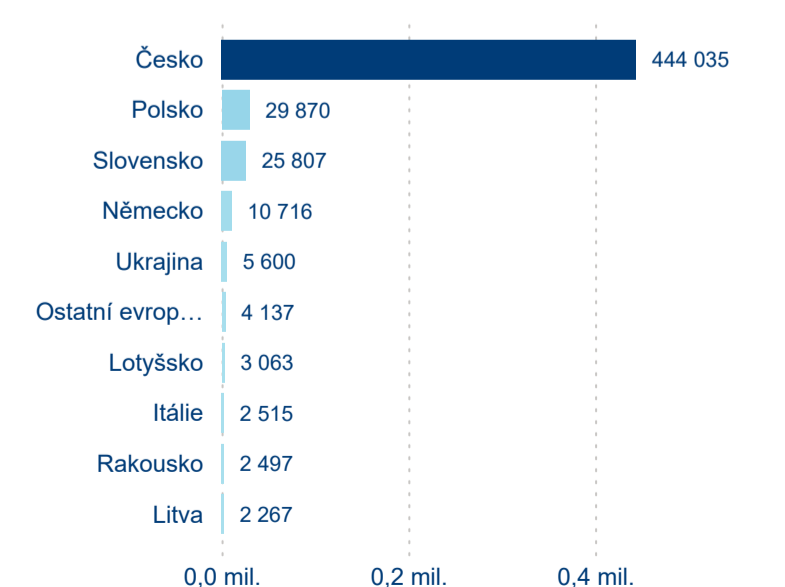

Top 10 zdrojových zemí

Průměrná doba pobytu top 10 zdrojových zemí.

Hromadná ubytovací zařízení dle krajů

557 830

Počet příjezdů v HUZ

-1,66 %

Meziroční změna počtu příjezdů 2024/2023

1 517 736

Domácí a příjezdový CR

Sezonální srovnání

Poměr DCR a PCR

Top 10 zdrojových zemí

Průměrná doba pobytu top 10 zdrojových zemí.

Hromadná ubytovací zařízení dle krajů

1 024 886

Počet příjezdů v HUZ