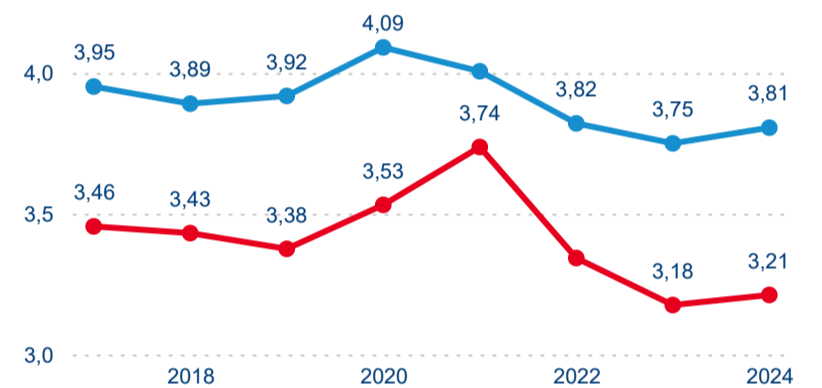

Domácí a příjezdový CR

Sezonální srovnání

Poměr DCR a PCR

Top 10 zdrojových zemí

Průměrná doba pobytu top 10 zdrojových zemí.

Hromadná ubytovací zařízení dle krajů

1 024 886

Počet příjezdů v HUZ

-1,30 %

Meziroční změna počtu příjezdů 2024/2023

2 749 374

Počet nocí strávených v HUZ

0,41 %

Meziroční změna v počtu přenocování 2024/2023

3,68

Průměrná doba pobytu (dny)

Počet příjezdů

Počet přenocování

Průměrná doba pobytu (dny)

Domácí a příjezdový CR

Legenda ● DCR ● PCR

Legenda ● DCR ● PCR

Legenda ● DCR ● PCR

Sezonální srovnání

Legenda ● 2019 ● 2020 ● 2021 ● 2022 ● 2023 ● 2024

Legenda ● 2019 ● 2020 ● 2021 ● 2022 ● 2023 ● 2024

Legenda ● 2019 ● 2020 ● 2021 ● 2022 ● 2023 ● 2024

Poměr DCR a PCR

Legenda ● Domácí cestovní ruch ● Příjezdový cestovní ruch