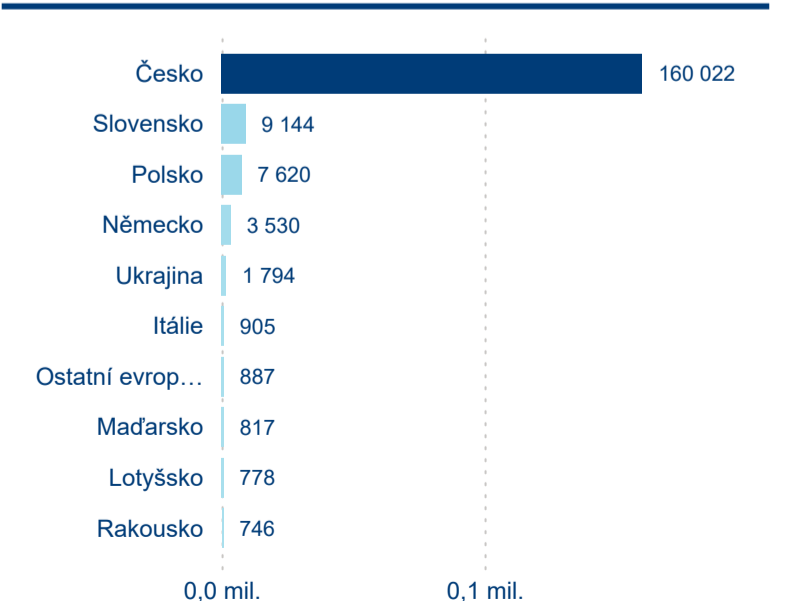

Meziroční změna v počtu přenocování 2024/2023

3,79

Průměrná doba pobytu (dny)

Počet příjezdů

Počet přenocování

Průměrná doba pobytu (dny)

Domácí a příjezdový CR

Sezonální srovnání

Poměr DCR a PCR

Top 10 zdrojových zemí

Průměrná doba pobytu top 10 zdrojových zemí.

Hromadná ubytovací zařízení dle krajů

272 203

Počet příjezdů v HUZ

-0,61 %

Meziroční změna počtu příjezdů 2024/2023