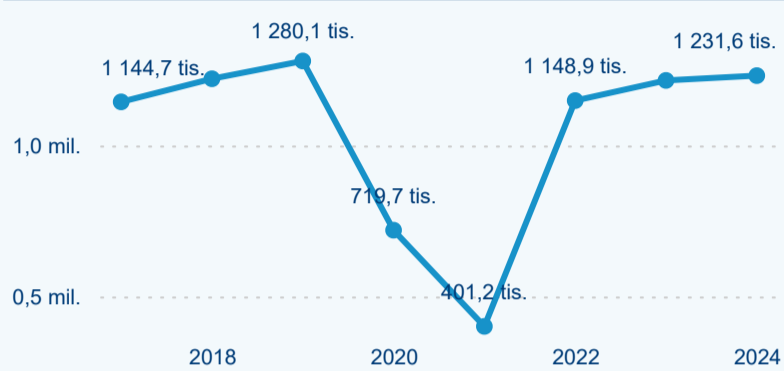

Legenda ● 2019 ● 2020 ● 2021 ● 2022 ● 2023 ● 2024

Poměr DCR a PCR

Legenda ● Domácí cestovní ruch ● Příjezdový cestovní ruch

Legenda ● Domácí cestovní ruch ● Příjezdový cestovní ruch

Legenda ● Domácí cestovní ruch ● Příjezdový cestovní ruch

Top 10 zdrojových zemí

Průměrná doba pobytu top 10 zdrojových zemí.

Hromadná ubytovací zařízení dle krajů

467 056

Počet příjezdů v HUZ

-0,88 %

Meziroční změna počtu příjezdů 2024/2023

1 231 638

Počet nocí strávených v HUZ

1,31 %

Meziroční změna v počtu přenocování 2024/2023

3,64

Průměrná doba pobytu (dny)

Počet příjezdů

Počet přenocování

Průměrná doba pobytu (dny)

Domácí a příjezdový CR

Sezonální srovnání

Poměr DCR a PCR

Top 10 zdrojových zemí

Průměrná doba pobytu top 10 zdrojových zemí.

Hromadná ubytovací zařízení dle krajů

351 026

Počet příjezdů v HUZ