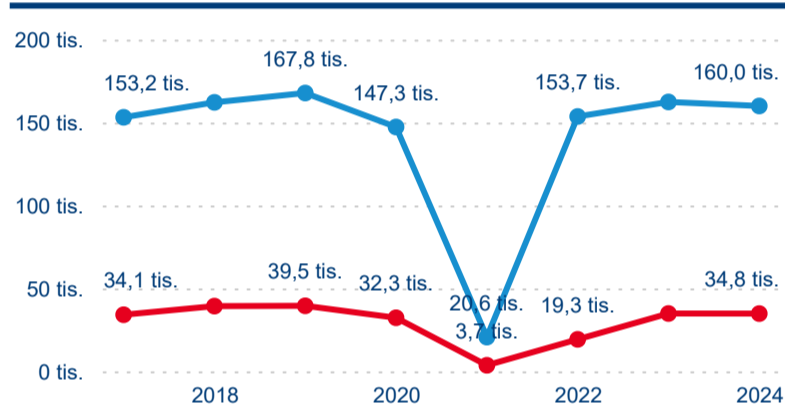

Meziroční změna v počtu přenocování 2024/2023

3,79

Průměrná doba pobytu (dny)

Počet příjezdů

Počet přenocování

Průměrná doba pobytu (dny)

Domácí a příjezdový CR

Sezonální srovnání

Poměr DCR a PCR

Top 10 zdrojových zemí

Průměrná doba pobytu top 10 zdrojových zemí.

Hromadná ubytovací zařízení dle krajů

272 203

Počet příjezdů v HUZ

-0,61 %

Meziroční změna počtu příjezdů 2024/2023