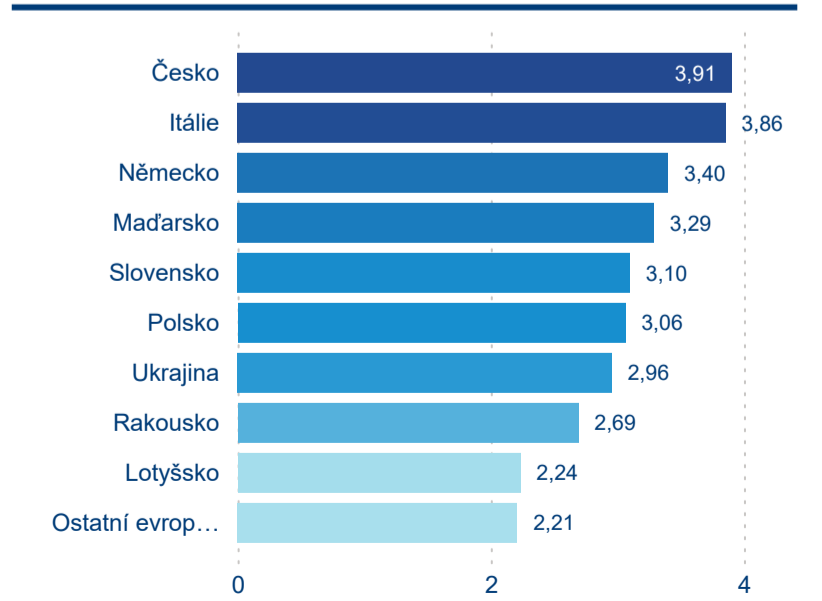

Meziroční změna v počtu přenocování 2024/2023

3,79

Průměrná doba pobytu (dny)

Počet příjezdů

Počet přenocování

Průměrná doba pobytu (dny)

Domácí a příjezdový CR

Sezonální srovnání

Poměr DCR a PCR

Top 10 zdrojových zemí

Průměrná doba pobytu top 10 zdrojových zemí.

Hromadná ubytovací zařízení dle krajů

272 203

Počet příjezdů v HUZ

-0,61 %

Meziroční změna počtu příjezdů 2024/2023