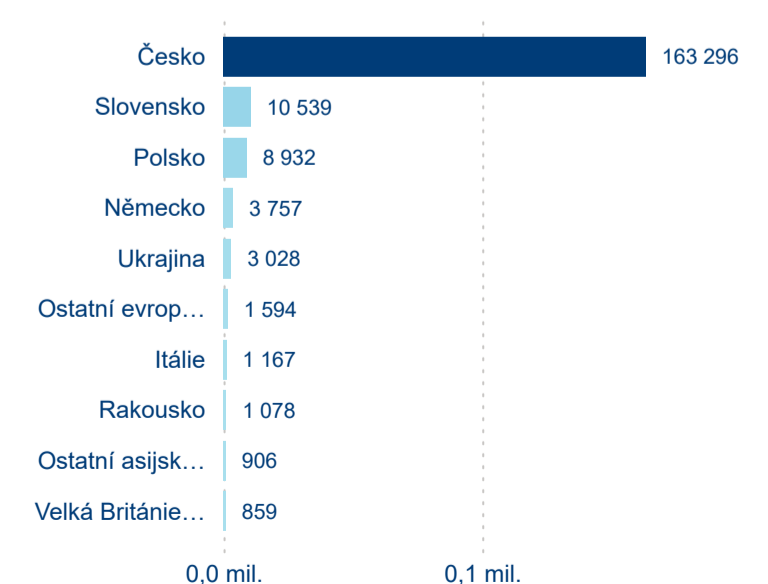

Průměrná doba pobytu (dny)

Domácí a příjezdový CR

Legenda ● DCR ● PCR

Legenda ● DCR ● PCR

Legenda ● DCR ● PCR

Sezonální srovnání

Legenda ● 2019 ● 2020 ● 2021 ● 2022 ● 2023

Legenda ● 2019 ● 2020 ● 2021 ● 2022 ● 2023 ● 2024

Legenda ● 2019 ● 2020 ● 2021 ● 2022 ● 2023 ● 2024

Poměr DCR a PCR

Legenda ● Domácí cestovní ruch ● Příjezdový cestovní ruch

Legenda ● Domácí cestovní ruch ● Příjezdový cestovní ruch

Legenda ● Domácí cestovní ruch ● Příjezdový cestovní ruch

Top 10 zdrojových zemí

Průměrná doba pobytu top 10 zdrojových zemí.

Hromadná ubytovací zařízení dle krajů

557 830

Počet příjezdů v HUZ

-1,66 %

Meziroční změna počtu příjezdů 2024/2023

1 517 736