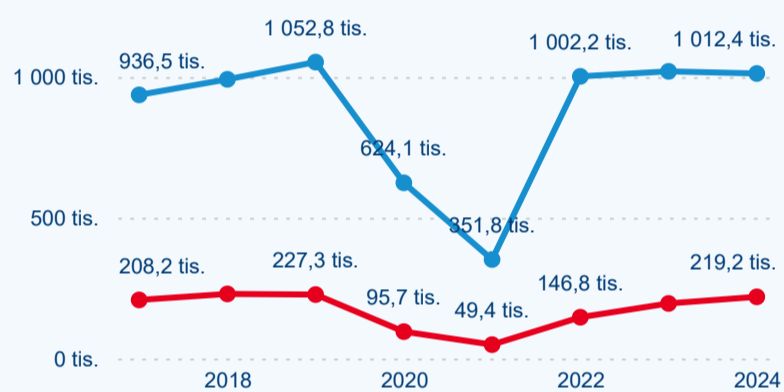

Legenda ● 2019 ● 2020 ● 2021 ● 2022 ● 2023 ● 2024

Poměr DCR a PCR

Legenda ● Domácí cestovní ruch ● Příjezdový cestovní ruch

Legenda ● Domácí cestovní ruch ● Příjezdový cestovní ruch

Legenda ● Domácí cestovní ruch ● Příjezdový cestovní ruch

Top 10 zdrojových zemí

Průměrná doba pobytu top 10 zdrojových zemí.

Hromadná ubytovací zařízení dle krajů

467 056

Počet příjezdů v HUZ

-0,88 %

Meziroční změna počtu příjezdů 2024/2023

1 231 638

Počet nocí strávených v HUZ

1,31 %

Meziroční změna v počtu přenocování 2024/2023

3,64

Průměrná doba pobytu (dny)

Počet příjezdů

Počet přenocování

Průměrná doba pobytu (dny)

Domácí a příjezdový CR

Sezonální srovnání

Poměr DCR a PCR

Top 10 zdrojových zemí

Průměrná doba pobytu top 10 zdrojových zemí.

Hromadná ubytovací zařízení dle krajů

351 026

Počet příjezdů v HUZ