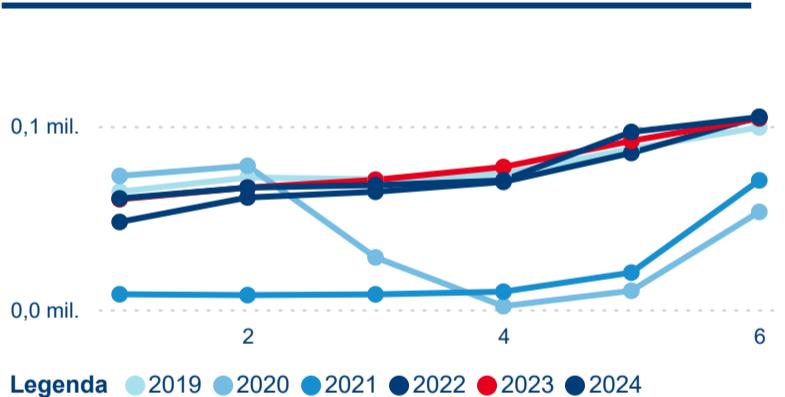

Top 10 zdrojových zemí

Průměrná doba pobytu top 10 zdrojových zemí.

Hromadná ubytovací zařízení dle krajů

467 056

Počet příjezdů v HUZ

-0,88 %

Meziroční změna počtu příjezdů 2024/2023

1 231 638

Počet nocí strávených v HUZ

1,31 %

Meziroční změna v počtu přenocování 2024/2023

3,64

Průměrná doba pobytu (dny)

Počet příjezdů

Počet přenocování

Průměrná doba pobytu (dny)

Domácí a příjezdový CR

Sezonální srovnání

Poměr DCR a PCR

Top 10 zdrojových zemí

Průměrná doba pobytu top 10 zdrojových zemí.

Hromadná ubytovací zařízení dle krajů

351 026

Počet příjezdů v HUZ