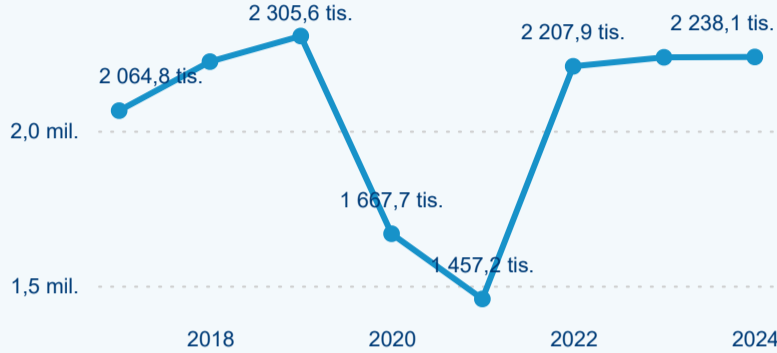

Počet příjezdů

Počet přenocování

Průměrná doba pobytu (dny)

Domácí a příjezdový CR

Sezonální srovnání

Poměr DCR a PCR

Top 10 zdrojových zemí

Průměrná doba pobytu top 10 zdrojových zemí.

Meziroční změna v počtu přenocování 2024/2023

3,74

Průměrná doba pobytu (dny)

Počet příjezdů

Počet přenocování

Průměrná doba pobytu (dny)

Domácí a příjezdový CR

Sezonální srovnání

Poměr DCR a PCR

Top 10 zdrojových zemí

Průměrná doba pobytu top 10 zdrojových zemí.

Hromadná ubytovací zařízení dle krajů

206 804

Počet příjezdů v HUZ

-0,17 %

Meziroční změna počtu příjezdů 2024/2023