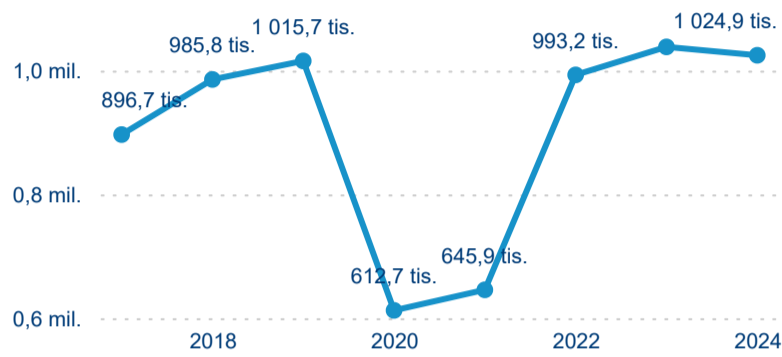

Domácí a příjezdový CR

Sezonální srovnání

Poměr DCR a PCR

Top 10 zdrojových zemí

Průměrná doba pobytu top 10 zdrojových zemí.

Hromadná ubytovací zařízení dle krajů

1 024 886

Počet příjezdů v HUZ

-1,30 %

Meziroční změna počtu příjezdů 2024/2023

2 749 374

Počet nocí strávených v HUZ

0,41 %

Meziroční změna v počtu přenocování 2024/2023

3,68

Průměrná doba pobytu (dny)

Počet příjezdů

Počet přenocování

Průměrná doba pobytu (dny)

Domácí a příjezdový CR

Legenda ● DCR ● PCR

Legenda ● DCR ● PCR

Legenda ● DCR ● PCR

Sezonální srovnání

Legenda ● 2019 ● 2020 ● 2021 ● 2022 ● 2023 ● 2024

Legenda ● 2019 ● 2020 ● 2021 ● 2022 ● 2023 ● 2024

Legenda ● 2019 ● 2020 ● 2021 ● 2022 ● 2023 ● 2024

Poměr DCR a PCR

Legenda ● Domácí cestovní ruch ● Příjezdový cestovní ruch