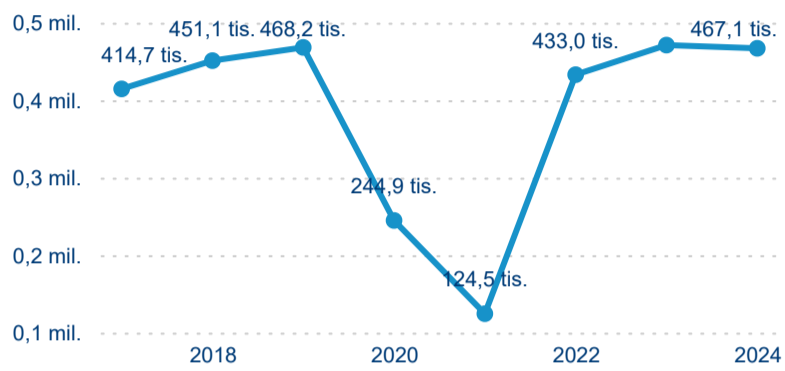

Legenda ● 2019 ● 2020 ● 2021 ● 2022 ● 2023 ● 2024

Poměr DCR a PCR

Legenda ● Domácí cestovní ruch ● Příjezdový cestovní ruch

Legenda ● Domácí cestovní ruch ● Příjezdový cestovní ruch

Legenda ● Domácí cestovní ruch ● Příjezdový cestovní ruch

Top 10 zdrojových zemí

Průměrná doba pobytu top 10 zdrojových zemí.

Hromadná ubytovací zařízení dle krajů

467 056

Počet příjezdů v HUZ

-0,88 %

Meziroční změna počtu příjezdů 2024/2023

1 231 638

Počet nocí strávených v HUZ

1,31 %

Meziroční změna v počtu přenocování 2024/2023

3,64

Průměrná doba pobytu (dny)

Počet příjezdů

Počet přenocování

Průměrná doba pobytu (dny)

Domácí a příjezdový CR

Sezonální srovnání

Poměr DCR a PCR

Top 10 zdrojových zemí

Průměrná doba pobytu top 10 zdrojových zemí.

Hromadná ubytovací zařízení dle krajů

351 026

Počet příjezdů v HUZ