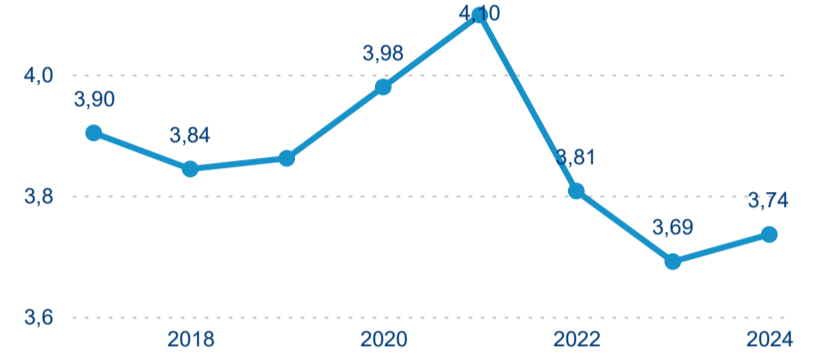

Počet příjezdů

Počet přenocování

Průměrná doba pobytu (dny)

Domácí a příjezdový CR

Sezonální srovnání

Poměr DCR a PCR

Top 10 zdrojových zemí

Průměrná doba pobytu top 10 zdrojových zemí.

Meziroční změna v počtu přenocování 2024/2023

3,74

Průměrná doba pobytu (dny)

Počet příjezdů

Počet přenocování

Průměrná doba pobytu (dny)

Domácí a příjezdový CR

Sezonální srovnání

Poměr DCR a PCR

Top 10 zdrojových zemí

Průměrná doba pobytu top 10 zdrojových zemí.

Hromadná ubytovací zařízení dle krajů

206 804

Počet příjezdů v HUZ

-0,17 %

Meziroční změna počtu příjezdů 2024/2023