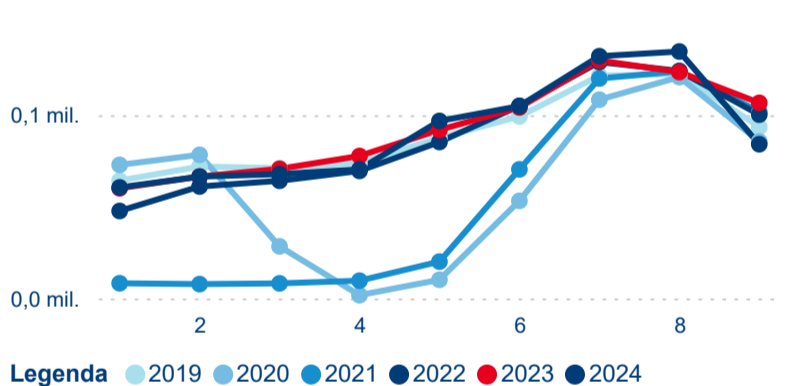

Počet příjezdů

Počet přenocování

Průměrná doba pobytu (dny)

Domácí a příjezdový CR

Sezonální srovnání

Poměr DCR a PCR

Top 10 zdrojových zemí

Průměrná doba pobytu top 10 zdrojových zemí.

Meziroční změna v počtu přenocování 2024/2023

3,74

Průměrná doba pobytu (dny)

Počet příjezdů

Počet přenocování

Průměrná doba pobytu (dny)

Domácí a příjezdový CR

Sezonální srovnání

Poměr DCR a PCR

Top 10 zdrojových zemí

Průměrná doba pobytu top 10 zdrojových zemí.

Hromadná ubytovací zařízení dle krajů

206 804

Počet příjezdů v HUZ

-0,17 %

Meziroční změna počtu příjezdů 2024/2023