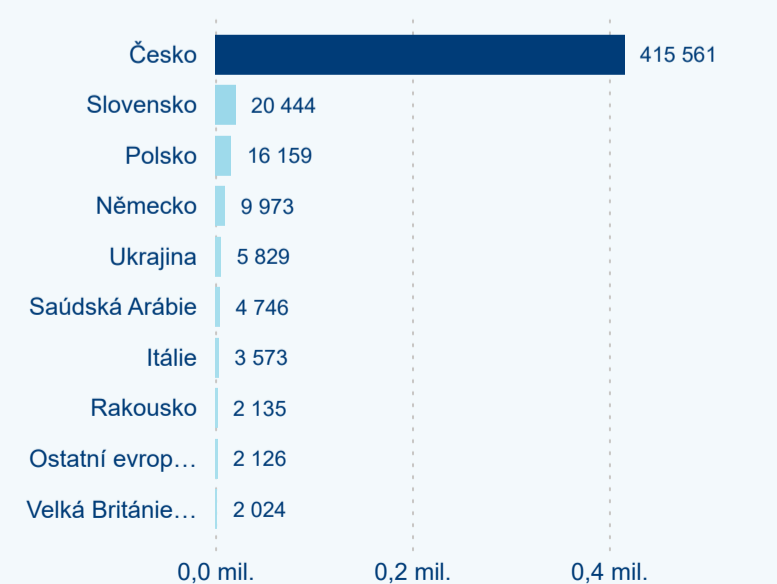

Průměrná doba pobytu (dny)

Domácí a příjezdový CR

Legenda ● DCR ● PCR

Legenda ● DCR ● PCR

Legenda ● DCR ● PCR

Sezonální srovnání

Legenda ● 2019 ● 2020 ● 2021 ● 2022 ● 2023

Legenda ● 2019 ● 2020 ● 2021 ● 2022 ● 2023 ● 2024

Legenda ● 2019 ● 2020 ● 2021 ● 2022 ● 2023 ● 2024

Poměr DCR a PCR

Legenda ● Domácí cestovní ruch ● Příjezdový cestovní ruch

Legenda ● Domácí cestovní ruch ● Příjezdový cestovní ruch

Legenda ● Domácí cestovní ruch ● Příjezdový cestovní ruch

Top 10 zdrojových zemí

Průměrná doba pobytu top 10 zdrojových zemí.

Hromadná ubytovací zařízení dle krajů

557 830

Počet příjezdů v HUZ

-1,66 %

Meziroční změna počtu příjezdů 2024/2023

1 517 736