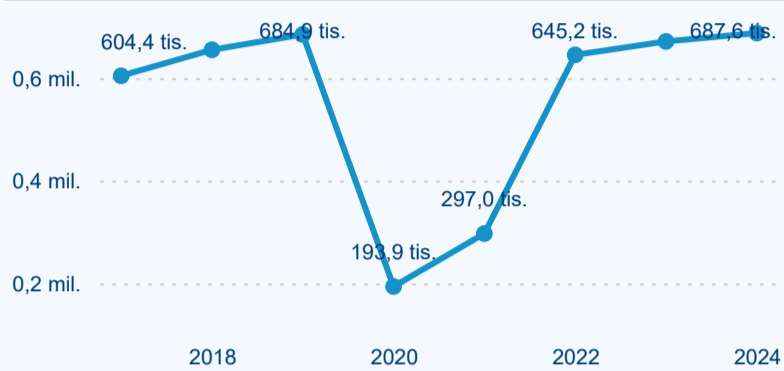

Poměr DCR a PCR

Top 10 zdrojových zemí

Průměrná doba pobytu top 10 zdrojových zemí.

Hromadná ubytovací zařízení dle krajů

272 203

Počet příjezdů v HUZ

-0,61 %

Meziroční změna počtu příjezdů 2024/2023

687 626

Počet nocí strávených v HUZ

2,43 %

Meziroční změna v počtu přenocování 2024/2023

3,53

Průměrná doba pobytu (dny)

Počet příjezdů

Počet přenocování

Průměrná doba pobytu (dny)

Domácí a příjezdový CR

Legenda ● DCR ● PCR

Legenda ● DCR ● PCR

Legenda ● DCR ● PCR

Sezonální srovnání

Legenda ● 2019 ● 2020 ● 2021 ● 2022 ● 2023 ● 2024

Legenda ● 2019 ● 2020 ● 2021 ● 2022 ● 2023 ● 2024

Legenda ● 2019 ● 2020 ● 2021 ● 2022 ● 2023 ● 2024

Poměr DCR a PCR

Legenda ● Domácí cestovní ruch ● Příjezdový cestovní ruch

Legenda ● Domácí cestovní ruch ● Příjezdový cestovní ruch

Legenda ● Domácí cestovní ruch ● Příjezdový cestovní ruch