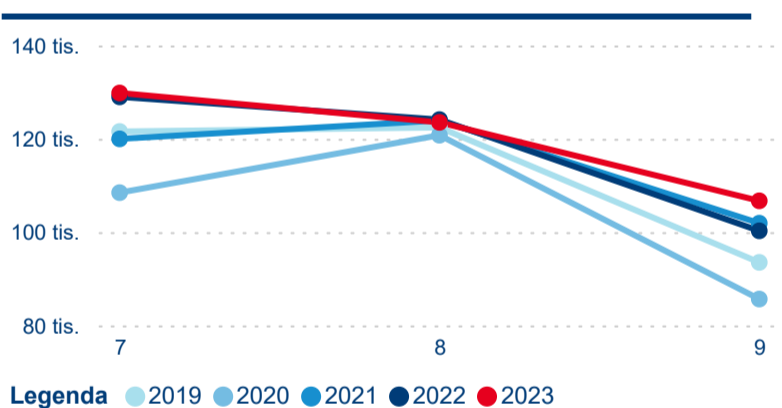

Počet příjezdů

Počet přenocování

Průměrná doba pobytu (dny)

Domácí a příjezdový CR

Sezonální srovnání

Poměr DCR a PCR

Top 10 zdrojových zemí

Průměrná doba pobytu top 10 zdrojových zemí.

Hromadná ubytovací zařízení dle krajů

818 082

Počet příjezdů v HUZ

-1,59 %

Meziroční změna počtu příjezdů 2024/2023

2 238 094

Počet nocí strávených v HUZ

0,05 %

Meziroční změna v počtu přenocování 2024/2023

3,74

Průměrná doba pobytu (dny)

Počet příjezdů

Počet přenocování

Průměrná doba pobytu (dny)

Domácí a příjezdový CR

Sezonální srovnání