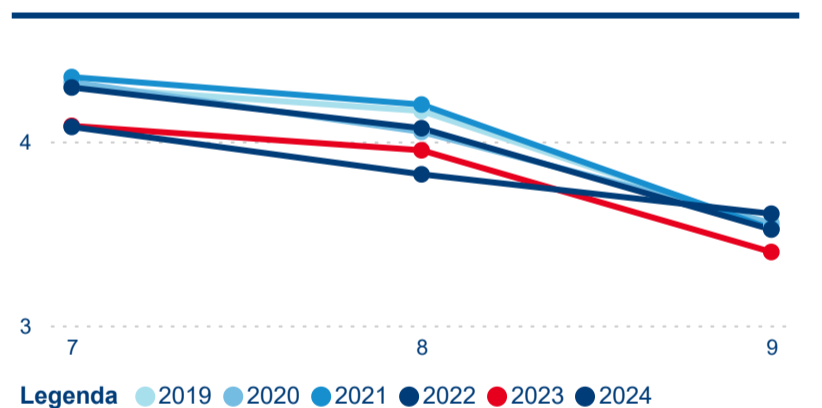

Počet příjezdů

Počet přenocování

Průměrná doba pobytu (dny)

Domácí a příjezdový CR

Sezonální srovnání

Poměr DCR a PCR

Top 10 zdrojových zemí

Průměrná doba pobytu top 10 zdrojových zemí.

Meziroční změna v počtu přenocování 2024/2023

3,74

Průměrná doba pobytu (dny)

Počet příjezdů

Počet přenocování

Průměrná doba pobytu (dny)

Domácí a příjezdový CR

Sezonální srovnání