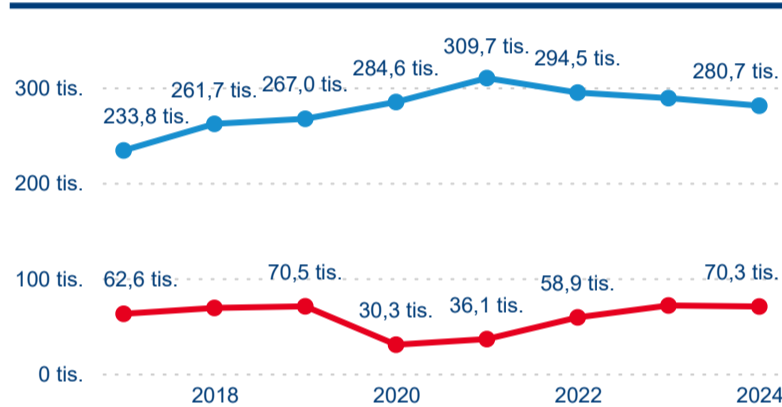

Počet příjezdů

Počet přenocování

Průměrná doba pobytu (dny)

Domácí a příjezdový CR

Sezonální srovnání

Poměr DCR a PCR

Top 10 zdrojových zemí

Průměrná doba pobytu top 10 zdrojových zemí.