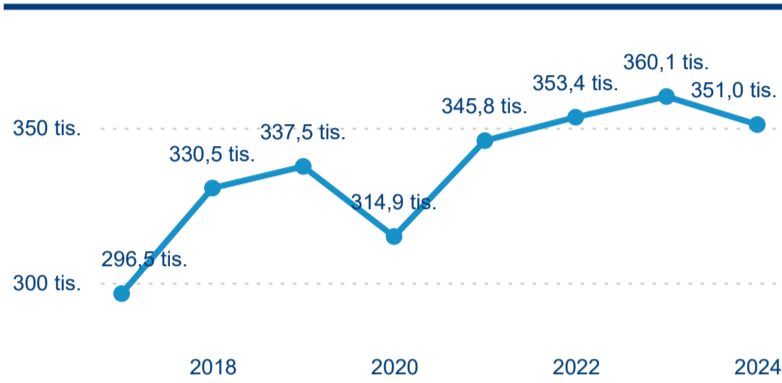

Domácí a příjezdový CR

Sezonální srovnání

Poměr DCR a PCR

Top 10 zdrojových zemí

Průměrná doba pobytu top 10 zdrojových zemí.

Hromadná ubytovací zařízení dle krajů

351 026

Počet příjezdů v HUZ

-2,51 %

Meziroční změna počtu příjezdů 2024/2023

1 006 456

Počet nocí strávených v HUZ

-1,45 %

Meziroční změna v počtu přenocování 2024/2023

3,87

Průměrná doba pobytu (dny)

Počet příjezdů

Počet přenocování

Průměrná doba pobytu (dny)

Domácí a příjezdový CR

Sezonální srovnání

Poměr DCR a PCR

Top 10 zdrojových zemí

Průměrná doba pobytu top 10 zdrojových zemí.