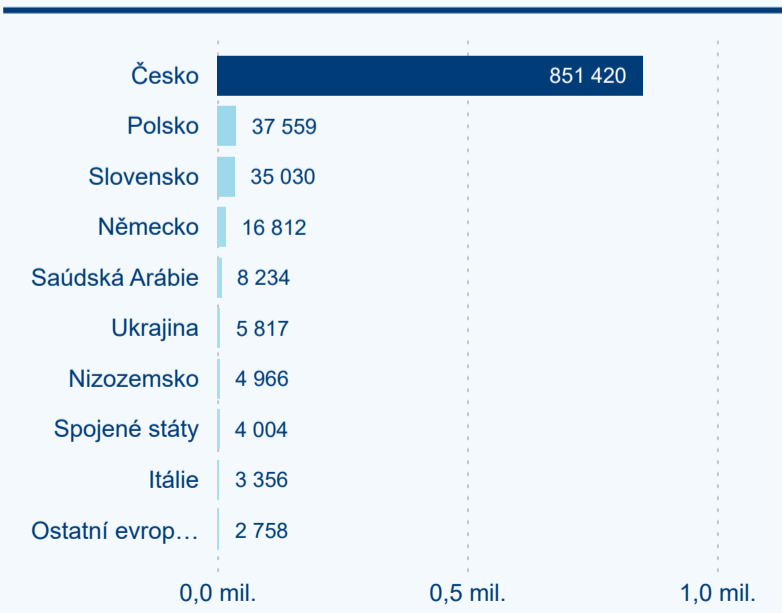

Počet příjezdů

Počet přenocování

Průměrná doba pobytu (dny)

Domácí a příjezdový CR

Sezonální srovnání

Poměr DCR a PCR

Top 10 zdrojových zemí

Průměrná doba pobytu top 10 zdrojových zemí.

Hromadná ubytovací zařízení dle krajů

818 082

Počet příjezdů v HUZ

-1,59 %

Meziroční změna počtu příjezdů 2024/2023

2 238 094

Počet nocí strávených v HUZ

0,05 %