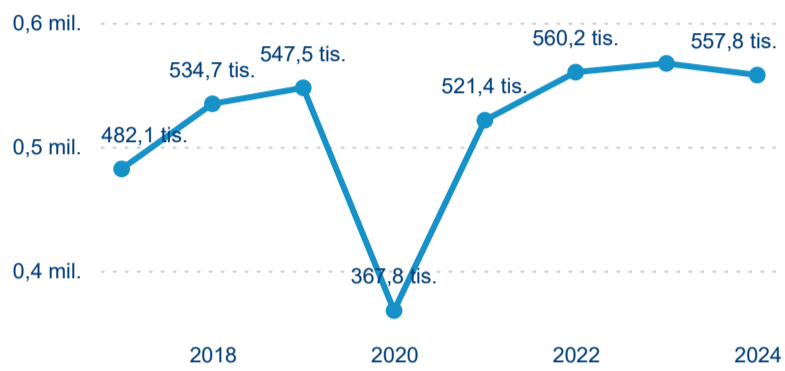

Legenda ● 2019 ● 2020 ● 2021 ● 2022 ● 2023 ● 2024

Poměr DCR a PCR

Legenda ● Domácí cestovní ruch ● Příjezdový cestovní ruch

Legenda ● Domácí cestovní ruch ● Příjezdový cestovní ruch

Legenda ● Domácí cestovní ruch ● Příjezdový cestovní ruch

Top 10 zdrojových zemí

Průměrná doba pobytu top 10 zdrojových zemí.

Hromadná ubytovací zařízení dle krajů

557 830

Počet příjezdů v HUZ

-1,66 %

Meziroční změna počtu příjezdů 2024/2023

1 517 736

Počet nocí strávených v HUZ

-0,31 %

Meziroční změna v počtu přenocování 2024/2023

3,72

Průměrná doba pobytu (dny)

Počet příjezdů

Počet přenocování

Průměrná doba pobytu (dny)

Domácí a příjezdový CR

Sezonální srovnání

Poměr DCR a PCR

Top 10 zdrojových zemí

Průměrná doba pobytu top 10 zdrojových zemí.

Hromadná ubytovací zařízení dle krajů

1 024 886

Počet příjezdů v HUZ