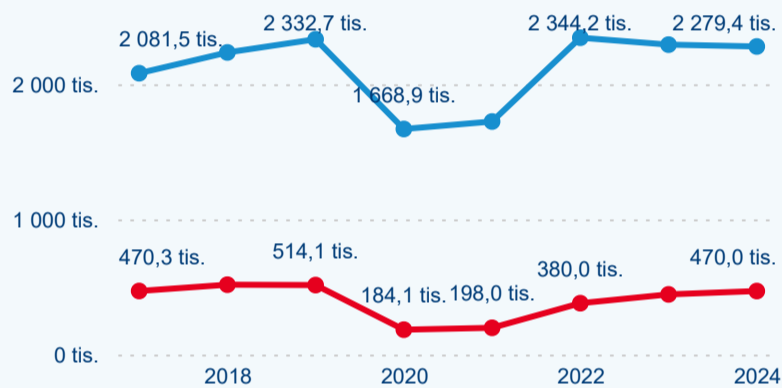

Domácí a příjezdový CR

Sezonální srovnání

Poměr DCR a PCR

Top 10 zdrojových zemí

Průměrná doba pobytu top 10 zdrojových zemí.

Hromadná ubytovací zařízení dle krajů

1 024 886

Počet příjezdů v HUZ

-1,30 %

Meziroční změna počtu příjezdů 2024/2023

2 749 374

Počet nocí strávených v HUZ

0,41 %

Meziroční změna v počtu přenocování 2024/2023

3,68

Průměrná doba pobytu (dny)

Počet příjezdů

Počet přenocování

Průměrná doba pobytu (dny)

Domácí a příjezdový CR

Legenda ● DCR ● PCR

Legenda ● DCR ● PCR

Legenda ● DCR ● PCR

Sezonální srovnání

Legenda ● 2019 ● 2020 ● 2021 ● 2022 ● 2023 ● 2024

Legenda ● 2019 ● 2020 ● 2021 ● 2022 ● 2023 ● 2024

Legenda ● 2019 ● 2020 ● 2021 ● 2022 ● 2023 ● 2024

Poměr DCR a PCR

Legenda ● Domácí cestovní ruch ● Příjezdový cestovní ruch