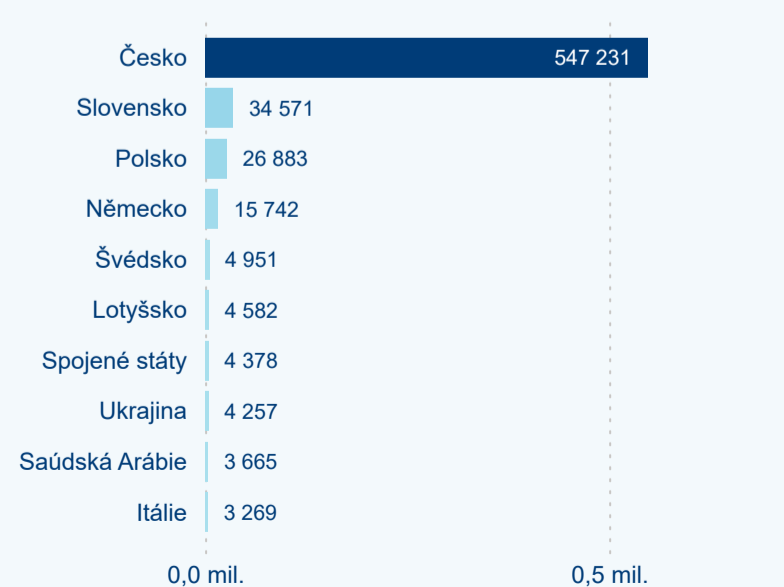

Průměrná doba pobytu (dny)

Domácí a příjezdový CR

Legenda ● DCR ● PCR

Legenda ● DCR ● PCR

Legenda ● DCR ● PCR

Sezonální srovnání

Legenda ● 2019 ● 2020 ● 2021 ● 2022 ● 2023 ● 2024

Legenda ● 2019 ● 2020 ● 2021 ● 2022 ● 2023 ● 2024

Legenda ● 2019 ● 2020 ● 2021 ● 2022 ● 2023 ● 2024

Poměr DCR a PCR

Legenda ● Domácí cestovní ruch ● Příjezdový cestovní ruch

Legenda ● Domácí cestovní ruch ● Příjezdový cestovní ruch

Legenda ● Domácí cestovní ruch ● Příjezdový cestovní ruch

Top 10 zdrojových zemí

Průměrná doba pobytu top 10 zdrojových zemí.

Hromadná ubytovací zařízení dle krajů

467 056

Počet příjezdů v HUZ

-0,88 %

Meziroční změna počtu příjezdů 2024/2023

1 231 638