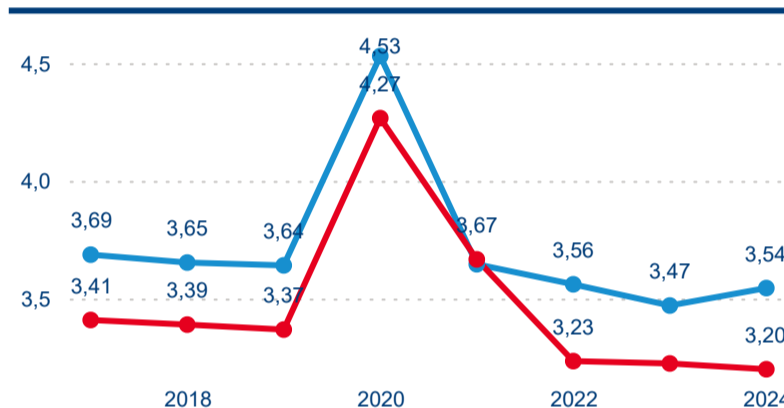

Poměr DCR a PCR

Top 10 zdrojových zemí

Průměrná doba pobytu top 10 zdrojových zemí.

Hromadná ubytovací zařízení dle krajů

206 804

Počet příjezdů v HUZ

-0,17 %

Meziroční změna počtu příjezdů 2024/2023

Průměrná doba pobytu (dny)

Domácí a příjezdový CR

Legenda ● DCR ● PCR

Legenda ● DCR ● PCR

Legenda ● DCR ● PCR

Sezonální srovnání

Legenda ● 2019 ● 2020 ● 2021 ● 2022 ● 2023

Legenda ● 2019 ● 2020 ● 2021 ● 2022 ● 2023 ● 2024

Legenda ● 2019 ● 2020 ● 2021 ● 2022 ● 2023 ● 2024

Poměr DCR a PCR

Legenda ● Domácí cestovní ruch ● Příjezdový cestovní ruch

Legenda ● Domácí cestovní ruch ● Příjezdový cestovní ruch

Legenda ● Domácí cestovní ruch ● Příjezdový cestovní ruch