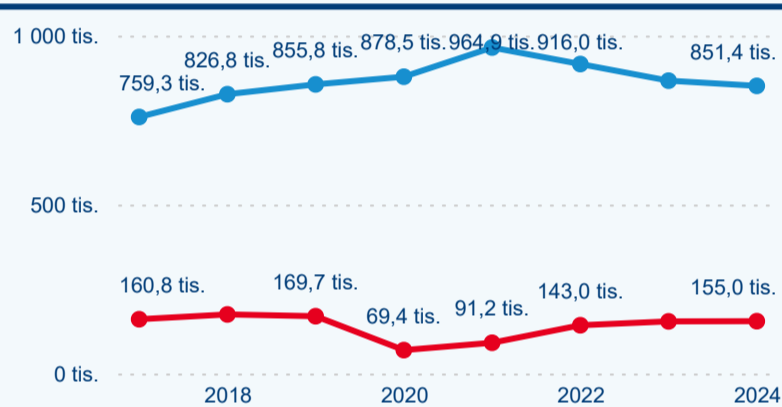

Počet příjezdů

Počet přenocování

Průměrná doba pobytu (dny)

Domácí a příjezdový CR

Sezonální srovnání

Poměr DCR a PCR

Top 10 zdrojových zemí

Průměrná doba pobytu top 10 zdrojových zemí.