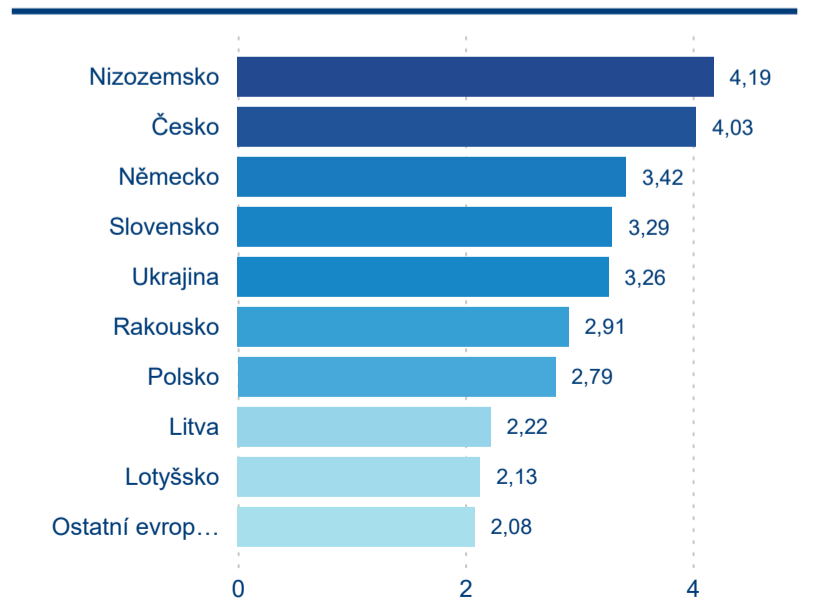

Počet příjezdů

Počet přenocování

Průměrná doba pobytu (dny)

Domácí a příjezdový CR

Sezonální srovnání

Poměr DCR a PCR

Top 10 zdrojových zemí

Průměrná doba pobytu top 10 zdrojových zemí.