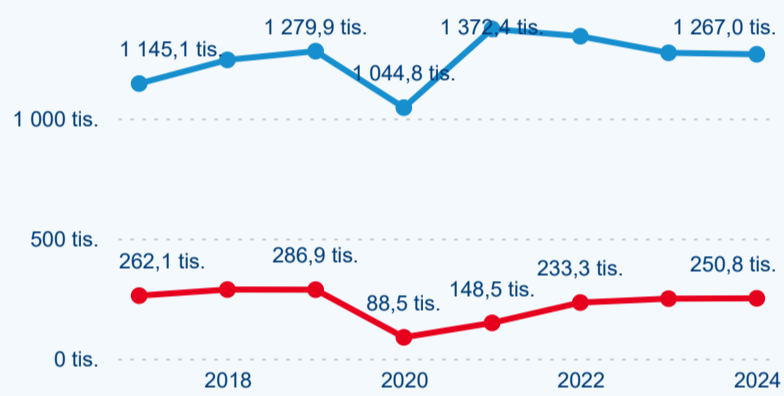

Legenda ● 2019 ● 2020 ● 2021 ● 2022 ● 2023 ● 2024

Poměr DCR a PCR

Legenda ● Domácí cestovní ruch ● Příjezdový cestovní ruch

Legenda ● Domácí cestovní ruch ● Příjezdový cestovní ruch

Legenda ● Domácí cestovní ruch ● Příjezdový cestovní ruch

Top 10 zdrojových zemí

Průměrná doba pobytu top 10 zdrojových zemí.

Hromadná ubytovací zařízení dle krajů

557 830

Počet příjezdů v HUZ

-1,66 %

Meziroční změna počtu příjezdů 2024/2023

1 517 736

Počet nocí strávených v HUZ

-0,31 %

Meziroční změna v počtu přenocování 2024/2023

3,72

Průměrná doba pobytu (dny)

Počet příjezdů

Počet přenocování

Průměrná doba pobytu (dny)

Domácí a příjezdový CR

Sezonální srovnání

Poměr DCR a PCR

Top 10 zdrojových zemí

Průměrná doba pobytu top 10 zdrojových zemí.

Hromadná ubytovací zařízení dle krajů

1 024 886

Počet příjezdů v HUZ