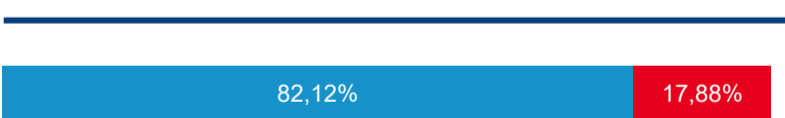

Poměr DCR a PCR