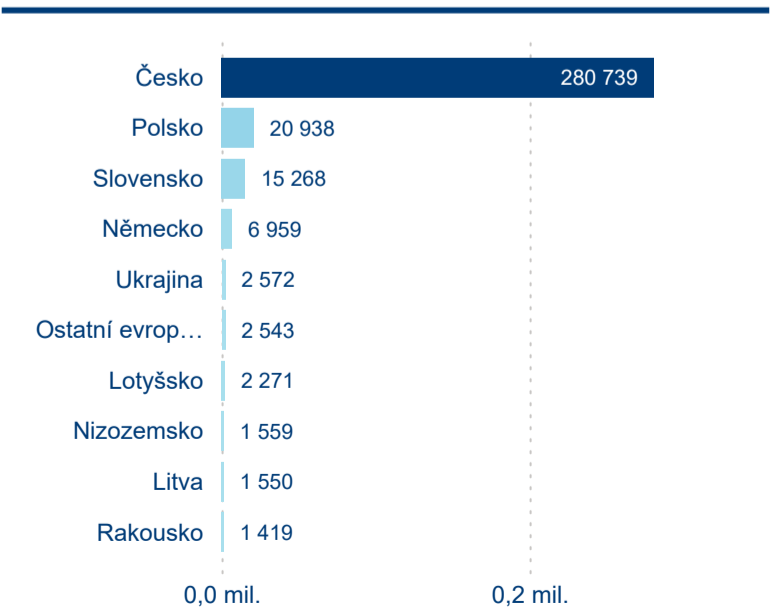

Domácí a příjezdový CR

Sezonální srovnání

Poměr DCR a PCR

Top 10 zdrojových zemí

Průměrná doba pobytu top 10 zdrojových zemí.

Hromadná ubytovací zařízení dle krajů

351 026

Počet příjezdů v HUZ

Počet příjezdů

Počet přenocování

Průměrná doba pobytu (dny)

Domácí a příjezdový CR

Sezonální srovnání

Poměr DCR a PCR

Top 10 zdrojových zemí

Průměrná doba pobytu top 10 zdrojových zemí.

Hromadná ubytovací zařízení dle krajů

818 082

Počet příjezdů v HUZ

-1,59 %

Meziroční změna počtu příjezdů 2024/2023

2 238 094

Počet nocí strávených v HUZ

0,05 %