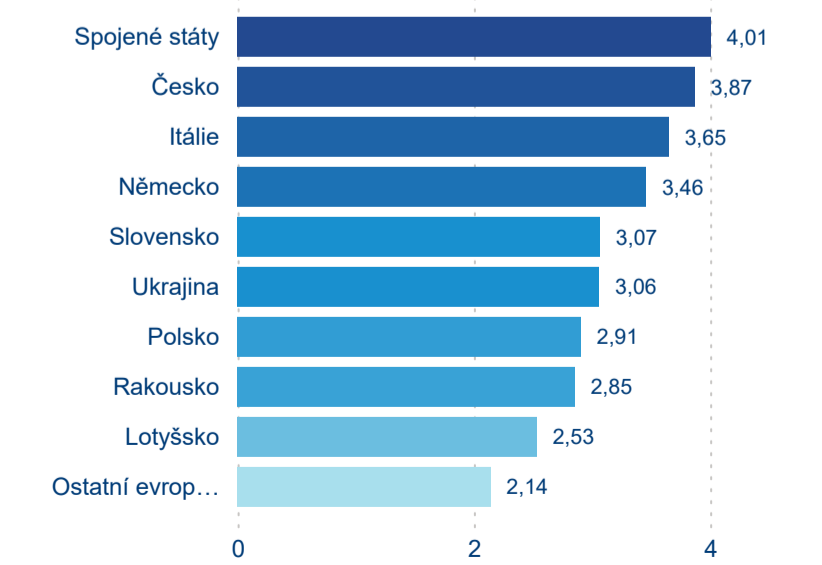

Počet příjezdů

Počet přenocování

Průměrná doba pobytu (dny)

Domácí a příjezdový CR

Sezonální srovnání

Poměr DCR a PCR

Top 10 zdrojových zemí

Průměrná doba pobytu top 10 zdrojových zemí.

Hromadná ubytovací zařízení dle krajů

818 082

Počet příjezdů v HUZ

-1,59 %

Meziroční změna počtu příjezdů 2024/2023

2 238 094

Počet nocí strávených v HUZ

0,05 %

Meziroční změna v počtu přenocování 2024/2023

3,74

Průměrná doba pobytu (dny)

Počet příjezdů

Počet přenocování

Průměrná doba pobytu (dny)

Domácí a příjezdový CR

Sezonální srovnání

Poměr DCR a PCR

Top 10 zdrojových zemí

Průměrná doba pobytu top 10 zdrojových zemí.

Hromadná ubytovací zařízení dle krajů

206 804

Počet příjezdů v HUZ

-0,17 %

Meziroční změna počtu příjezdů 2024/2023