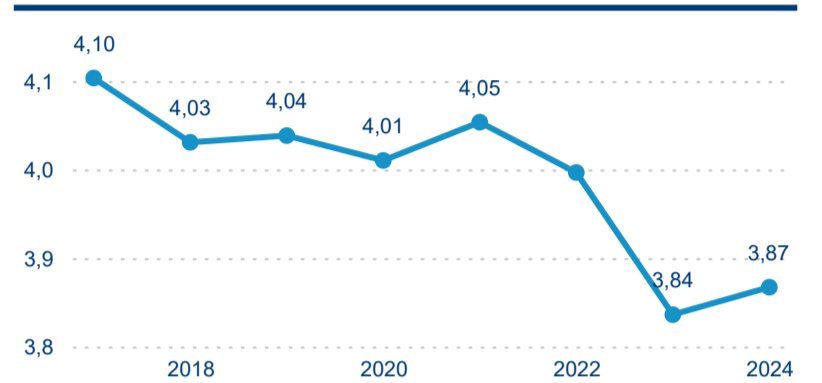

Domácí a příjezdový CR

Sezonální srovnání

Poměr DCR a PCR

Top 10 zdrojových zemí

Průměrná doba pobytu top 10 zdrojových zemí.

Hromadná ubytovací zařízení dle krajů

351 026

Počet příjezdů v HUZ

-2,51 %

Meziroční změna počtu příjezdů 2024/2023

1 006 456

Počet nocí strávených v HUZ

-1,45 %

Meziroční změna v počtu přenocování 2024/2023

3,87

Průměrná doba pobytu (dny)

Počet příjezdů

Počet přenocování

Průměrná doba pobytu (dny)

Domácí a příjezdový CR

Sezonální srovnání

Poměr DCR a PCR

Top 10 zdrojových zemí

Průměrná doba pobytu top 10 zdrojových zemí.