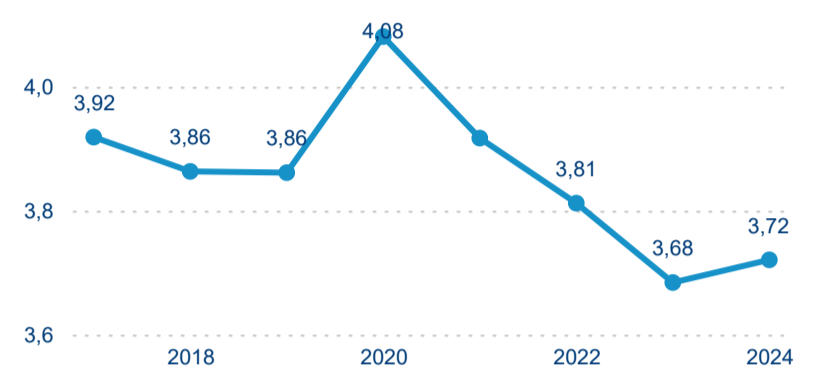

Legenda ● 2019 ● 2020 ● 2021 ● 2022 ● 2023 ● 2024

Poměr DCR a PCR

Legenda ● Domácí cestovní ruch ● Příjezdový cestovní ruch

Legenda ● Domácí cestovní ruch ● Příjezdový cestovní ruch

Legenda ● Domácí cestovní ruch ● Příjezdový cestovní ruch

Top 10 zdrojových zemí

Průměrná doba pobytu top 10 zdrojových zemí.

Hromadná ubytovací zařízení dle krajů

557 830

Počet příjezdů v HUZ

-1,66 %

Meziroční změna počtu příjezdů 2024/2023

1 517 736

Počet nocí strávených v HUZ

-0,31 %

Meziroční změna v počtu přenocování 2024/2023

3,72

Průměrná doba pobytu (dny)

Počet příjezdů

Počet přenocování

Průměrná doba pobytu (dny)

Domácí a příjezdový CR

Sezonální srovnání

Poměr DCR a PCR

Top 10 zdrojových zemí

Průměrná doba pobytu top 10 zdrojových zemí.

Hromadná ubytovací zařízení dle krajů

1 024 886

Počet příjezdů v HUZ