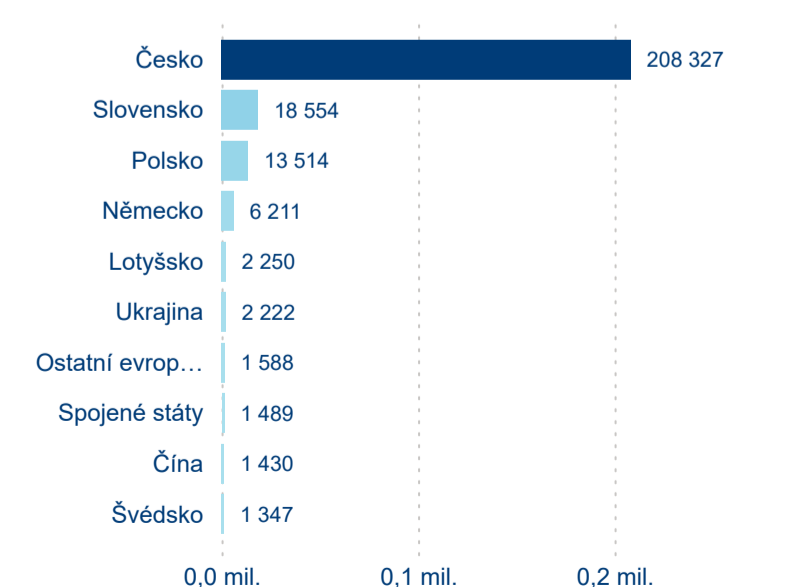

Průměrná doba pobytu (dny)

Domácí a příjezdový CR

Legenda ● DCR ● PCR

Legenda ● DCR ● PCR

Legenda ● DCR ● PCR

Sezonální srovnání

Legenda ● 2019 ● 2020 ● 2021 ● 2022 ● 2023 ● 2024

Legenda ● 2019 ● 2020 ● 2021 ● 2022 ● 2023 ● 2024

Legenda ● 2019 ● 2020 ● 2021 ● 2022 ● 2023 ● 2024

Poměr DCR a PCR

Legenda ● Domácí cestovní ruch ● Příjezdový cestovní ruch

Legenda ● Domácí cestovní ruch ● Příjezdový cestovní ruch

Legenda ● Domácí cestovní ruch ● Příjezdový cestovní ruch

Top 10 zdrojových zemí

Průměrná doba pobytu top 10 zdrojových zemí.

Hromadná ubytovací zařízení dle krajů

467 056

Počet příjezdů v HUZ

-0,88 %

Meziroční změna počtu příjezdů 2024/2023

1 231 638