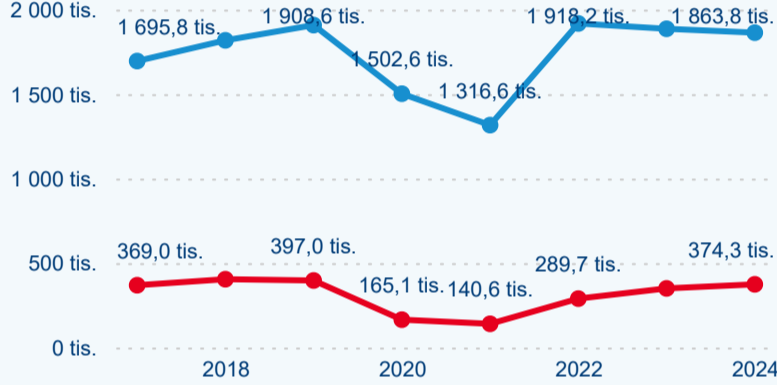

Počet příjezdů

Počet přenocování

Průměrná doba pobytu (dny)

Domácí a příjezdový CR

Sezonální srovnání

Poměr DCR a PCR

Top 10 zdrojových zemí

Průměrná doba pobytu top 10 zdrojových zemí.

Hromadná ubytovací zařízení dle krajů

818 082

Počet příjezdů v HUZ

-1,59 %

Meziroční změna počtu příjezdů 2024/2023

2 238 094

Počet nocí strávených v HUZ

0,05 %

Meziroční změna v počtu přenocování 2024/2023

3,74

Průměrná doba pobytu (dny)

Počet příjezdů

Počet přenocování

Průměrná doba pobytu (dny)

Domácí a příjezdový CR

Sezonální srovnání

Poměr DCR a PCR

Top 10 zdrojových zemí

Průměrná doba pobytu top 10 zdrojových zemí.

Hromadná ubytovací zařízení dle krajů

206 804

Počet příjezdů v HUZ

-0,17 %

Meziroční změna počtu příjezdů 2024/2023