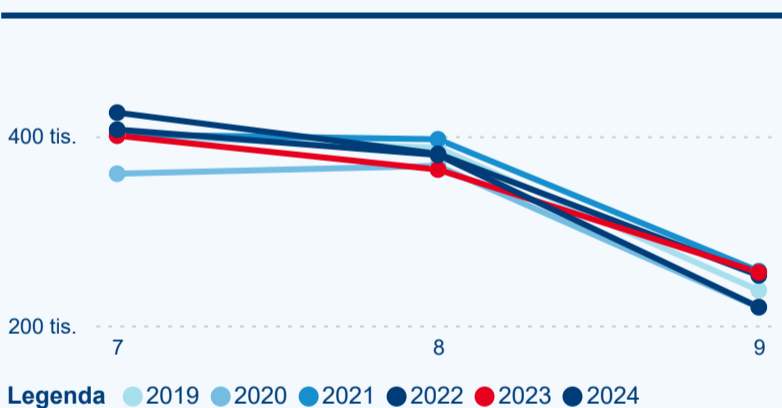

Počet příjezdů

Počet přenocování

Průměrná doba pobytu (dny)

Domácí a příjezdový CR

Sezonální srovnání

Poměr DCR a PCR

Top 10 zdrojových zemí

Průměrná doba pobytu top 10 zdrojových zemí.

Meziroční změna v počtu přenocování 2024/2023

3,74

Průměrná doba pobytu (dny)

Počet příjezdů

Počet přenocování

Průměrná doba pobytu (dny)

Domácí a příjezdový CR

Sezonální srovnání