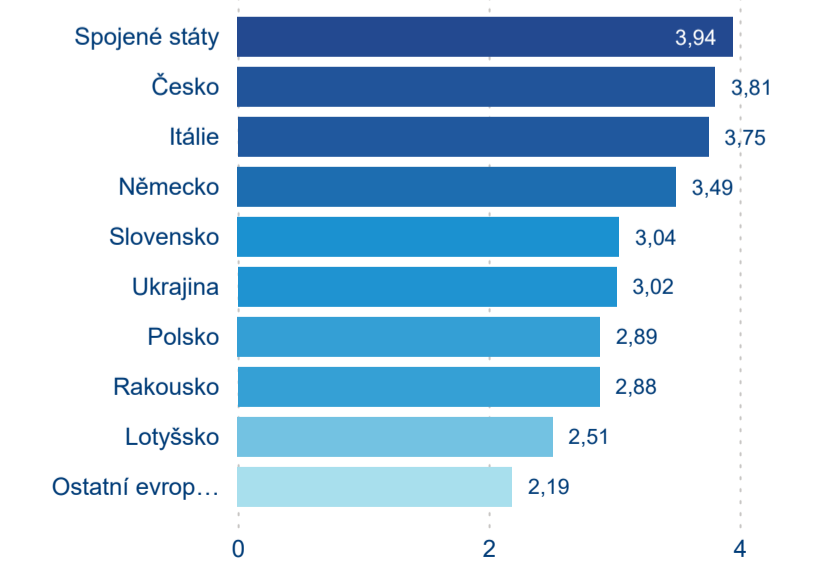

Počet příjezdů

Počet přenocování

Průměrná doba pobytu (dny)

Domácí a příjezdový CR

Legenda ● DCR ● PCR

Legenda ● DCR ● PCR

Legenda ● DCR ● PCR

Sezonální srovnání

Legenda ● 2019 ● 2020 ● 2021 ● 2022 ● 2023 ● 2024

Legenda ● 2019 ● 2020 ● 2021 ● 2022 ● 2023 ● 2024

Legenda ● 2019 ● 2020 ● 2021 ● 2022 ● 2023 ● 2024

Poměr DCR a PCR

Legenda ● Domácí cestovní ruch ● Příjezdový cestovní ruch

Legenda ● Domácí cestovní ruch ● Příjezdový cestovní ruch

Legenda ● Domácí cestovní ruch ● Příjezdový cestovní ruch

Top 10 zdrojových zemí

Průměrná doba pobytu top 10 zdrojových zemí.