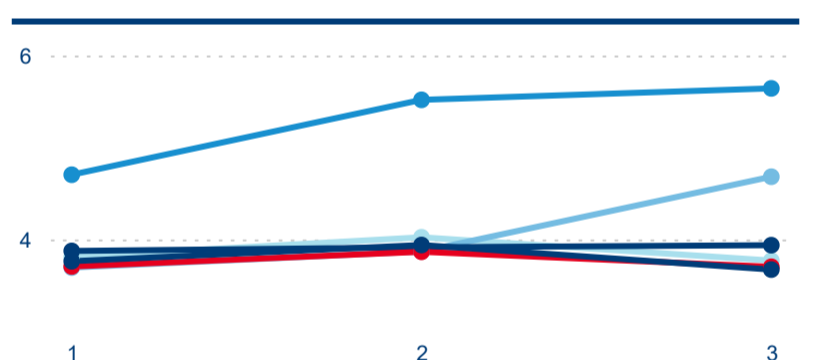

Meziroční změna v počtu přenocování 2024/2023

3,79

Průměrná doba pobytu (dny)

Počet příjezdů

Počet přenocování

Průměrná doba pobytu (dny)

Domácí a příjezdový CR

Sezonální srovnání

Poměr DCR a PCR

Top 10 zdrojových zemí

Průměrná doba pobytu top 10 zdrojových zemí.

Hromadná ubytovací zařízení dle krajů

272 203

Počet příjezdů v HUZ

-0,61 %

Meziroční změna počtu příjezdů 2024/2023