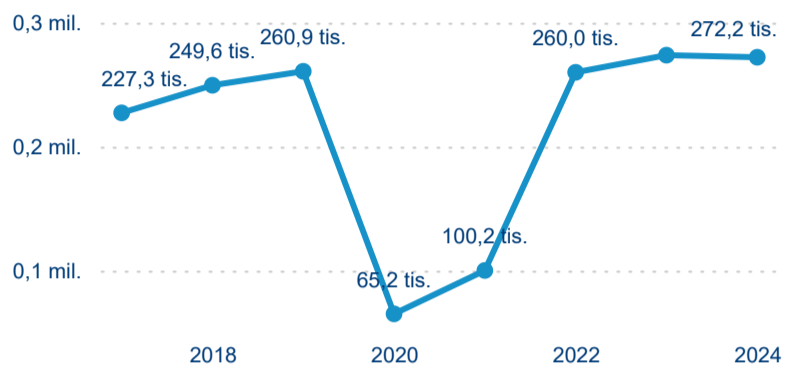

Poměr DCR a PCR

Top 10 zdrojových zemí

Průměrná doba pobytu top 10 zdrojových zemí.

Hromadná ubytovací zařízení dle krajů

272 203

Počet příjezdů v HUZ

-0,61 %

Meziroční změna počtu příjezdů 2024/2023

687 626

Počet nocí strávených v HUZ

2,43 %

Meziroční změna v počtu přenocování 2024/2023

3,53

Průměrná doba pobytu (dny)

Počet příjezdů

Počet přenocování

Průměrná doba pobytu (dny)

Domácí a příjezdový CR

Legenda ● DCR ● PCR

Legenda ● DCR ● PCR

Legenda ● DCR ● PCR

Sezonální srovnání

Legenda ● 2019 ● 2020 ● 2021 ● 2022 ● 2023 ● 2024

Legenda ● 2019 ● 2020 ● 2021 ● 2022 ● 2023 ● 2024

Legenda ● 2019 ● 2020 ● 2021 ● 2022 ● 2023 ● 2024

Poměr DCR a PCR

Legenda ● Domácí cestovní ruch ● Příjezdový cestovní ruch

Legenda ● Domácí cestovní ruch ● Příjezdový cestovní ruch

Legenda ● Domácí cestovní ruch ● Příjezdový cestovní ruch