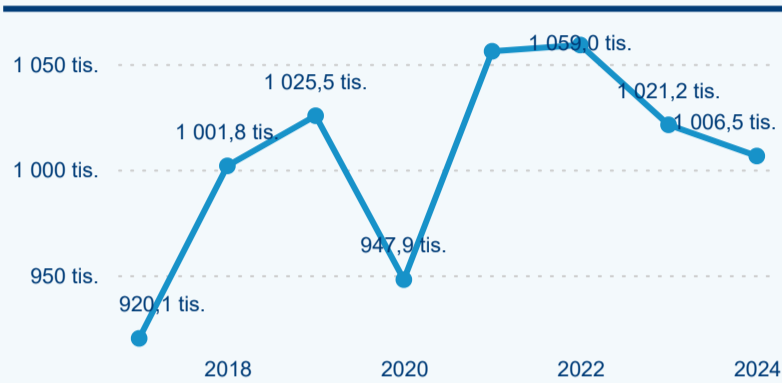

Domácí a příjezdový CR

Sezonální srovnání

Poměr DCR a PCR

Top 10 zdrojových zemí

Průměrná doba pobytu top 10 zdrojových zemí.

Hromadná ubytovací zařízení dle krajů

351 026

Počet příjezdů v HUZ

-2,51 %

Meziroční změna počtu příjezdů 2024/2023

1 006 456

Počet nocí strávených v HUZ

-1,45 %

Meziroční změna v počtu přenocování 2024/2023

3,87

Průměrná doba pobytu (dny)

Počet příjezdů

Počet přenocování

Průměrná doba pobytu (dny)

Domácí a příjezdový CR

Sezonální srovnání

Poměr DCR a PCR

Top 10 zdrojových zemí

Průměrná doba pobytu top 10 zdrojových zemí.