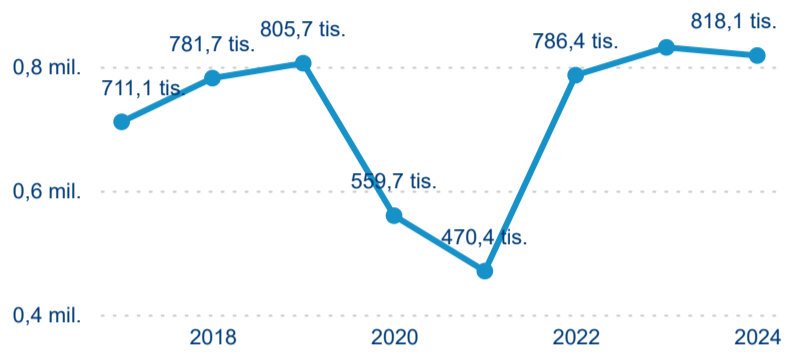

Počet příjezdů

Počet přenocování

Průměrná doba pobytu (dny)

Domácí a příjezdový CR

Sezonální srovnání

Poměr DCR a PCR

Top 10 zdrojových zemí

Průměrná doba pobytu top 10 zdrojových zemí.

Hromadná ubytovací zařízení dle krajů

818 082

Počet příjezdů v HUZ

-1,59 %

Meziroční změna počtu příjezdů 2024/2023

2 238 094

Počet nocí strávených v HUZ

0,05 %

Meziroční změna v počtu přenocování 2024/2023

3,74

Průměrná doba pobytu (dny)

Počet příjezdů

Počet přenocování

Průměrná doba pobytu (dny)

Domácí a příjezdový CR

Sezonální srovnání

Poměr DCR a PCR

Top 10 zdrojových zemí

Průměrná doba pobytu top 10 zdrojových zemí.

Hromadná ubytovací zařízení dle krajů

206 804

Počet příjezdů v HUZ

-0,17 %

Meziroční změna počtu příjezdů 2024/2023