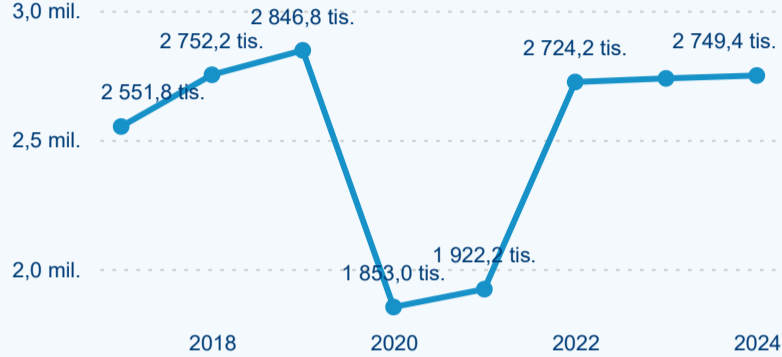

Domácí a příjezdový CR

Sezonální srovnání

Poměr DCR a PCR

Top 10 zdrojových zemí

Průměrná doba pobytu top 10 zdrojových zemí.

Hromadná ubytovací zařízení dle krajů

1 024 886

Počet příjezdů v HUZ

-1,30 %

Meziroční změna počtu příjezdů 2024/2023

2 749 374

Počet nocí strávených v HUZ

0,41 %

Meziroční změna v počtu přenocování 2024/2023

3,68

Průměrná doba pobytu (dny)

Počet příjezdů

Počet přenocování

Průměrná doba pobytu (dny)

Domácí a příjezdový CR

Legenda ● DCR ● PCR

Legenda ● DCR ● PCR

Legenda ● DCR ● PCR

Sezonální srovnání

Legenda ● 2019 ● 2020 ● 2021 ● 2022 ● 2023 ● 2024

Legenda ● 2019 ● 2020 ● 2021 ● 2022 ● 2023 ● 2024

Legenda ● 2019 ● 2020 ● 2021 ● 2022 ● 2023 ● 2024

Poměr DCR a PCR

Legenda ● Domácí cestovní ruch ● Příjezdový cestovní ruch