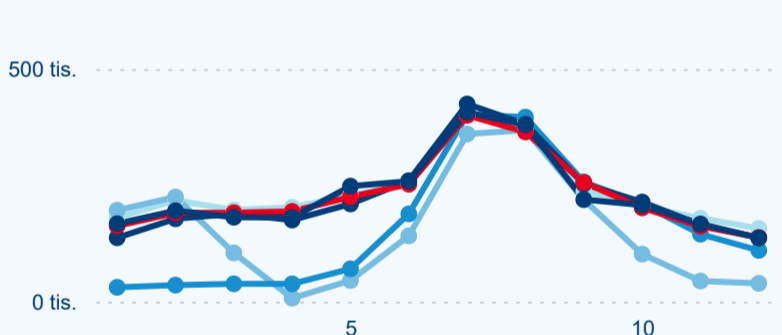

Domácí a příjezdový CR

Sezonální srovnání

Poměr DCR a PCR

Top 10 zdrojových zemí

Průměrná doba pobytu top 10 zdrojových zemí.

Hromadná ubytovací zařízení dle krajů

1 024 886

Počet příjezdů v HUZ

-1,30 %

Meziroční změna počtu příjezdů 2024/2023

2 749 374

Počet nocí strávených v HUZ

0,41 %

Meziroční změna v počtu přenocování 2024/2023

3,68

Průměrná doba pobytu (dny)

Počet příjezdů

Počet přenocování

Průměrná doba pobytu (dny)

Domácí a příjezdový CR

Legenda ● DCR ● PCR

Legenda ● DCR ● PCR

Legenda ● DCR ● PCR

Sezonální srovnání

Legenda ● 2019 ● 2020 ● 2021 ● 2022 ● 2023 ● 2024

Legenda ● 2019 ● 2020 ● 2021 ● 2022 ● 2023 ● 2024

Legenda ● 2019 ● 2020 ● 2021 ● 2022 ● 2023 ● 2024

Poměr DCR a PCR

Legenda ● Domácí cestovní ruch ● Příjezdový cestovní ruch