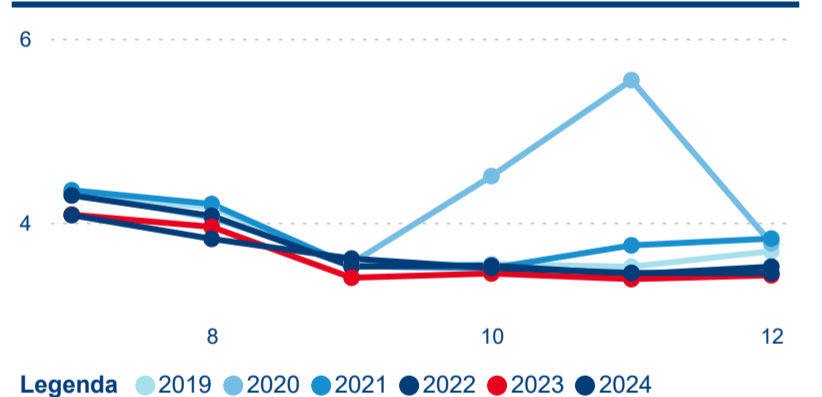

Legenda ● 2019 ● 2020 ● 2021 ● 2022 ● 2023 ● 2024

Poměr DCR a PCR

Legenda ● Domácí cestovní ruch ● Příjezdový cestovní ruch

Legenda ● Domácí cestovní ruch ● Příjezdový cestovní ruch

Legenda ● Domácí cestovní ruch ● Příjezdový cestovní ruch

Top 10 zdrojových zemí

Průměrná doba pobytu top 10 zdrojových zemí.

Hromadná ubytovací zařízení dle krajů

557 830

Počet příjezdů v HUZ

-1,66 %

Meziroční změna počtu příjezdů 2024/2023

1 517 736

Počet nocí strávených v HUZ

-0,31 %

Meziroční změna v počtu přenocování 2024/2023

3,72

Průměrná doba pobytu (dny)

Počet příjezdů

Počet přenocování

Průměrná doba pobytu (dny)

Domácí a příjezdový CR

Sezonální srovnání

Poměr DCR a PCR

Top 10 zdrojových zemí

Průměrná doba pobytu top 10 zdrojových zemí.

Hromadná ubytovací zařízení dle krajů

1 024 886

Počet příjezdů v HUZ