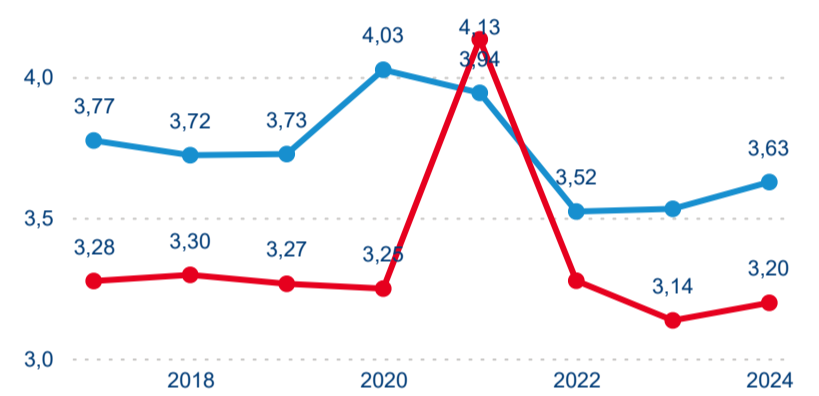

Průměrná doba pobytu (dny)

Domácí a příjezdový CR

Legenda ● DCR ● PCR

Legenda ● DCR ● PCR

Legenda ● DCR ● PCR

Sezonální srovnání

Legenda ● 2019 ● 2020 ● 2021 ● 2022 ● 2023 ● 2024

Legenda ● 2019 ● 2020 ● 2021 ● 2022 ● 2023 ● 2024

Legenda ● 2019 ● 2020 ● 2021 ● 2022 ● 2023 ● 2024

Poměr DCR a PCR

Legenda ● Domácí cestovní ruch ● Příjezdový cestovní ruch

Legenda ● Domácí cestovní ruch ● Příjezdový cestovní ruch

Legenda ● Domácí cestovní ruch ● Příjezdový cestovní ruch