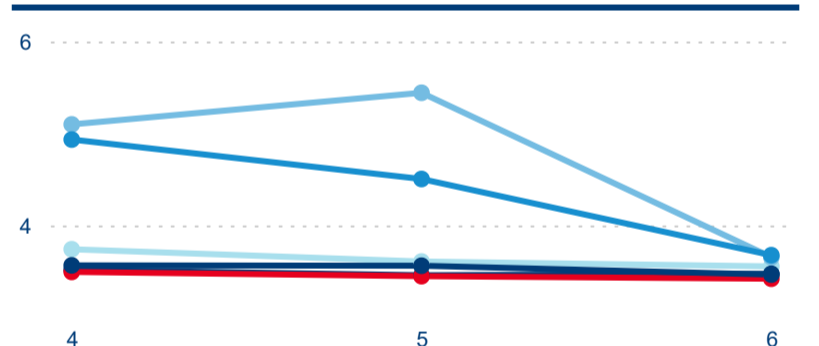

Průměrná doba pobytu (dny)

Domácí a příjezdový CR

Legenda ● DCR ● PCR

Legenda ● DCR ● PCR

Legenda ● DCR ● PCR

Sezonální srovnání

Legenda ● 2019 ● 2020 ● 2021 ● 2022 ● 2023 ● 2024

Legenda ● 2019 ● 2020 ● 2021 ● 2022 ● 2023 ● 2024

Legenda ● 2019 ● 2020 ● 2021 ● 2022 ● 2023 ● 2024

Poměr DCR a PCR

Legenda ● Domácí cestovní ruch ● Příjezdový cestovní ruch

Legenda ● Domácí cestovní ruch ● Příjezdový cestovní ruch

Legenda ● Domácí cestovní ruch ● Příjezdový cestovní ruch