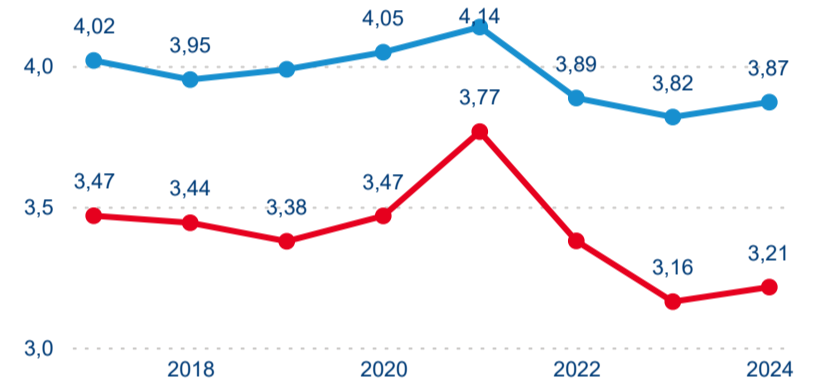

Počet příjezdů

Počet přenocování

Průměrná doba pobytu (dny)

Domácí a příjezdový CR

Sezonální srovnání

Poměr DCR a PCR

Top 10 zdrojových zemí

Průměrná doba pobytu top 10 zdrojových zemí.

Meziroční změna v počtu přenocování 2024/2023

3,74

Průměrná doba pobytu (dny)

Počet příjezdů

Počet přenocování

Průměrná doba pobytu (dny)

Domácí a příjezdový CR

Sezonální srovnání

Poměr DCR a PCR

Top 10 zdrojových zemí

Průměrná doba pobytu top 10 zdrojových zemí.

Hromadná ubytovací zařízení dle krajů

206 804

Počet příjezdů v HUZ

-0,17 %

Meziroční změna počtu příjezdů 2024/2023