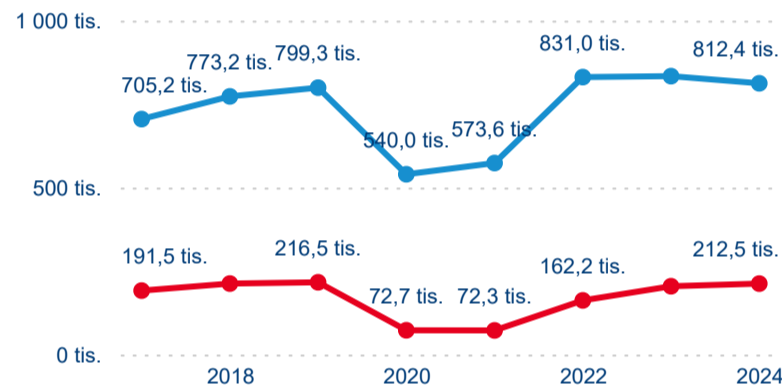

Domácí a příjezdový CR

Sezonální srovnání

Poměr DCR a PCR

Top 10 zdrojových zemí

Průměrná doba pobytu top 10 zdrojových zemí.

Hromadná ubytovací zařízení dle krajů

1 024 886

Počet příjezdů v HUZ

-1,30 %

Meziroční změna počtu příjezdů 2024/2023

2 749 374

Počet nocí strávených v HUZ

0,41 %

Meziroční změna v počtu přenocování 2024/2023

3,68

Průměrná doba pobytu (dny)

Počet příjezdů

Počet přenocování

Průměrná doba pobytu (dny)

Domácí a příjezdový CR

Legenda ● DCR ● PCR

Legenda ● DCR ● PCR

Legenda ● DCR ● PCR

Sezonální srovnání

Legenda ● 2019 ● 2020 ● 2021 ● 2022 ● 2023 ● 2024

Legenda ● 2019 ● 2020 ● 2021 ● 2022 ● 2023 ● 2024

Legenda ● 2019 ● 2020 ● 2021 ● 2022 ● 2023 ● 2024

Poměr DCR a PCR

Legenda ● Domácí cestovní ruch ● Příjezdový cestovní ruch