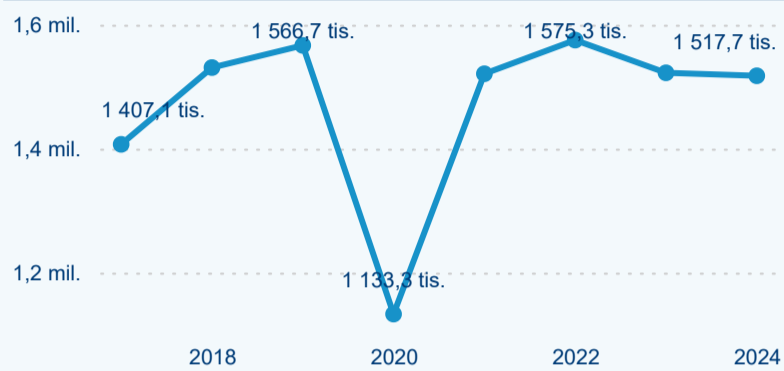

Legenda ● 2019 ● 2020 ● 2021 ● 2022 ● 2023 ● 2024

Poměr DCR a PCR

Legenda ● Domácí cestovní ruch ● Příjezdový cestovní ruch

Legenda ● Domácí cestovní ruch ● Příjezdový cestovní ruch

Legenda ● Domácí cestovní ruch ● Příjezdový cestovní ruch

Top 10 zdrojových zemí

Průměrná doba pobytu top 10 zdrojových zemí.

Hromadná ubytovací zařízení dle krajů

557 830

Počet příjezdů v HUZ

-1,66 %

Meziroční změna počtu příjezdů 2024/2023

1 517 736

Počet nocí strávených v HUZ

-0,31 %

Meziroční změna v počtu přenocování 2024/2023

3,72

Průměrná doba pobytu (dny)

Počet příjezdů

Počet přenocování

Průměrná doba pobytu (dny)

Domácí a příjezdový CR

Sezonální srovnání

Poměr DCR a PCR

Top 10 zdrojových zemí

Průměrná doba pobytu top 10 zdrojových zemí.

Hromadná ubytovací zařízení dle krajů

1 024 886

Počet příjezdů v HUZ