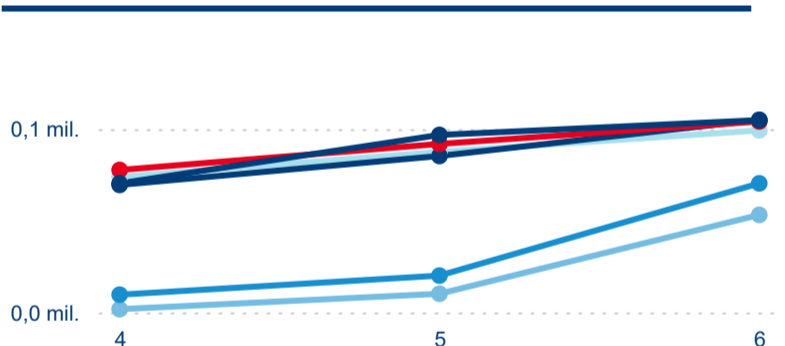

Průměrná doba pobytu (dny)

Domácí a příjezdový CR

Legenda ● DCR ● PCR

Legenda ● DCR ● PCR

Legenda ● DCR ● PCR

Sezonální srovnání

Legenda ● 2019 ● 2020 ● 2021 ● 2022 ● 2023 ● 2024

Legenda ● 2019 ● 2020 ● 2021 ● 2022 ● 2023 ● 2024

Legenda ● 2019 ● 2020 ● 2021 ● 2022 ● 2023 ● 2024

Poměr DCR a PCR

Legenda ● Domácí cestovní ruch ● Příjezdový cestovní ruch

Legenda ● Domácí cestovní ruch ● Příjezdový cestovní ruch

Legenda ● Domácí cestovní ruch ● Příjezdový cestovní ruch