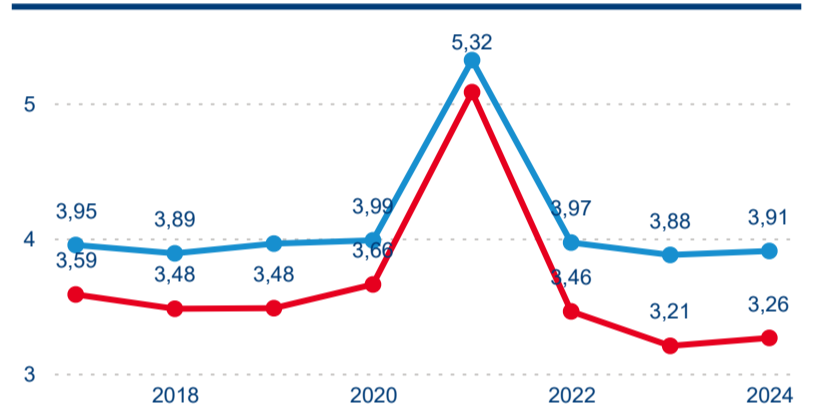

Meziroční změna v počtu přenocování 2024/2023

3,79

Průměrná doba pobytu (dny)

Počet příjezdů

Počet přenocování

Průměrná doba pobytu (dny)

Domácí a příjezdový CR

Sezonální srovnání

Poměr DCR a PCR

Top 10 zdrojových zemí

Průměrná doba pobytu top 10 zdrojových zemí.

Hromadná ubytovací zařízení dle krajů

272 203

Počet příjezdů v HUZ

-0,61 %

Meziroční změna počtu příjezdů 2024/2023